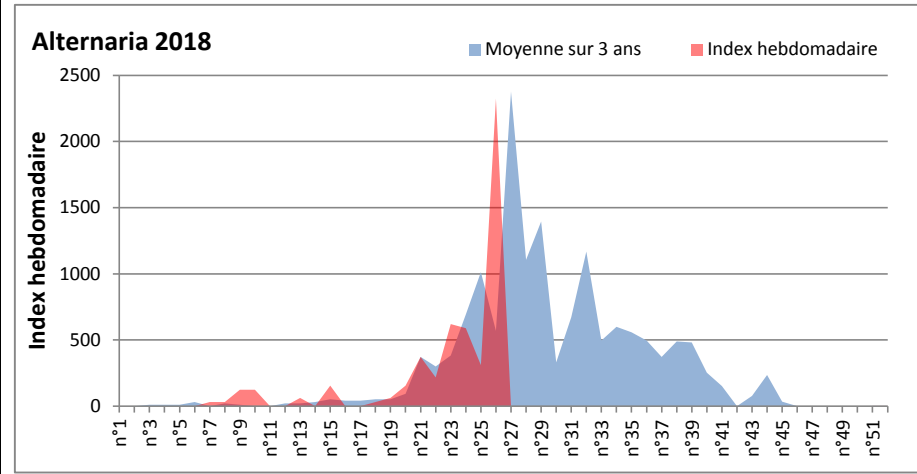

DONNEES TOUTES MOISSURES

	Spores		1ère position		2ème position		3ème position		4ème position		TOTAL
			Nom	Qté	Nom	Qté	Nom	Qté	Nom	Qté	
BORDEAUX	Sem en cours		Cladosporium	17143	Alternaria	2325	Ascospores	1798	Myxomycetes	1705	29140
	Sem-1			5766		310		5425		1674	20553
	Sem-2			7812		589		5425		1519	21638
DINAN	Sem en cours		Cladosporium	22799	Ascospores	5915	Ustilago	4218	Basidiospores	1364	38559
	Sem-1			12879		16914		825		4167	38509
	Sem-2			53050		106454		0		4808	171376
LYON	Sem en cours		Cladosporium	17658	Ascospores	3755	Alternaria	877	Basidiospores	800	24983
	Sem-1			6993		5348		517		1031	15161
	Sem-2			4115		19330		361		825	25436
NICE	Sem en cours		Ascospores	57134	Cladosporium	11212	Tilletiopsis	975	Basidiospores	812	72765
	Sem-1			48274		9026		1135		7124	67911
	Sem-2			71718		8784		2147		4333	88984
MELUN	Sem en cours		Cladosporium	23746	Ascospores	3038	Alternaria	2139	Didymella	2015	36456
	Sem-1			26412		4464		1240		23095	75144
	Sem-2			72571		11594		961		15562	111972
PARIS	Sem en cours		Cladosporium	20243	Ascospores	2480	Ustilago	1240	Alternaria	434	25358
	Sem-1			22506		7223		837		1054	39287
	Sem-2			62496		14353		93		899	90675
SACLAY	Sem en cours		Cladosporium	24907	Ascospores	4859	Alternaria	2188	Basidiospores	1160	37402
	Sem-1			27836		38682		1983		4090	80534
	Sem-2			72914		106555		774		3498	193762

COMMENTAIRE : avec le début de l'été et le retour d'un temps bien ensoleillé, les moisissures sont à la baisse par rapport à la semaine dernière.

Ce sont toujours les ascospores et les cladosporium qui sont en tête du classement, mais les spores d'Alternaria font une jolie progression.

DONNEES ALTERNARIA - CLADOSPORIUM

AIX EN PROVENCE

ANDORRA

DONNEES ALTERNARIA - CLADOSPORIUM

BORDEAUX

DINAN

DONNEES ALTERNARIA - CLADOSPORIUM

DONNEES ALTERNARIA - CLADOSPORIUM

MELUN

MONTLUCON

DONNEES ALTERNARIA - CLADOSPORIUM

NANTES

NICE

DONNEES ALTERNARIA - CLADOSPORIUM

PARIS

SACLAY