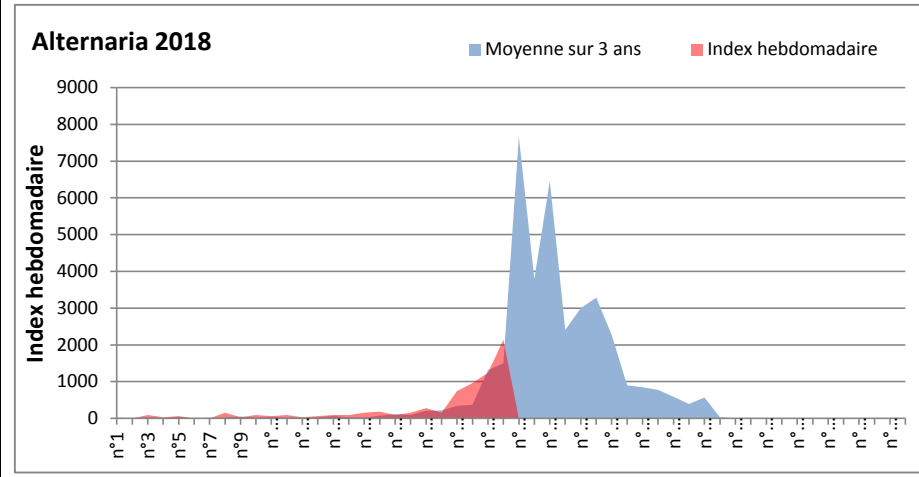

DONNEES TOUTES MOISSURES

	Spores		1ère position		2ème position		3ème position		4ème position		TOTAL
			Nom	Qté	Nom	Qté	Nom	Qté	Nom	Qté	
BORDEAUX	Sem en cours		Cladosporium	17143	Alternaria	2325	Ascospores	1798	Myxomycetes	1705	29140
	Sem-1			5766		310		5425		1674	20553
	Sem-2			7812		589		5425		1519	21638
DINAN	Sem en cours		Cladosporium	22799	Ascospores	5915	Ustilago	4218	Basidiospores	1364	38559
	Sem-1			12879		16914		825		4167	38509
	Sem-2			53050		106454		0		4808	171376
LYON	Sem en cours		Cladosporium	17658	Ascospores	3755	Alternaria	877	Basidiospores	800	24983
	Sem-1			6993		5348		517		1031	15161
	Sem-2			4115		19330		361		825	25436
NICE	Sem en cours		Ascospores	57134	Cladosporium	11212	Tilletiopsis	975	Basidiospores	812	72765
	Sem-1			48274		9026		1135		7124	67911
	Sem-2			71718		8784		2147		4333	88984
MELUN	Sem en cours		Cladosporium	23746	Ascospores	3038	Alternaria	2139	Didymella	2015	36456
	Sem-1			26412		4464		1240		23095	75144
	Sem-2			72571		11594		961		15562	111972
PARIS	Sem en cours		Cladosporium	20243	Ascospores	2480	Ustilago	1240	Alternaria	434	25358
	Sem-1			22506		7223		837		1054	39287
	Sem-2			62496		14353		93		899	90675
SACLAY	Sem en cours		Cladosporium	24907	Ascospores	4859	Alternaria	2188	Basidiospores	1160	37402
	Sem-1			27836		38682		1983		4090	80534
	Sem-2			72914		106555		774		3498	193762

COMMENTAIRE : avec le début de l'été et le retour d'un temps bien ensoleillé, les moisissures sont à la baisse par rapport à la semaine dernière.

Ce sont toujours les ascospores et les cladosporium qui sont en tête du classement, mais les spores d'Alternaria font une jolie progression.

DONNEES ALTERNARIA - CLADOSPORIUM

AIX EN PROVENCE

ANDORRA

DONNEES ALTERNARIA - CLADOSPORIUM

BORDEAUX

DINAN

DONNEES ALTERNARIA - CLADOSPORIUM

DONNEES ALTERNARIA - CLADOSPORIUM

MELUN

MONTLUCON

DONNEES ALTERNARIA - CLADOSPORIUM

NANTES

NICE

DONNEES ALTERNARIA - CLADOSPORIUM

PARIS

SACLAY