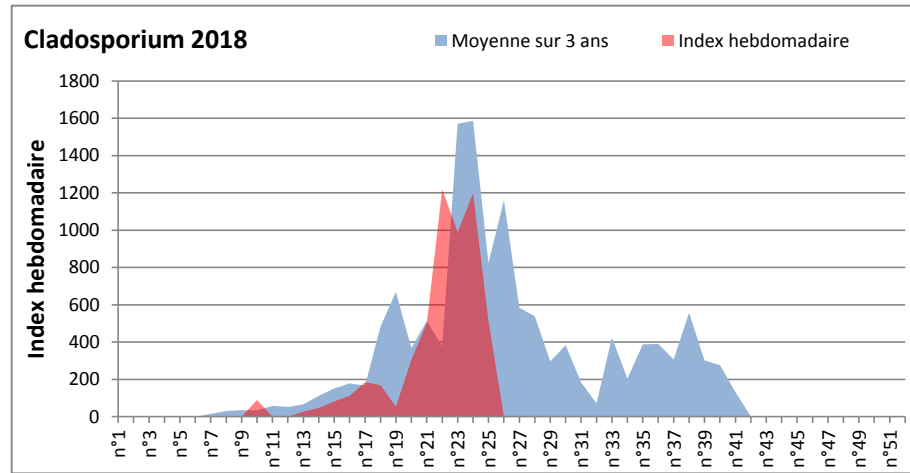

DONNEES TOUTES MOISSURES

	Spores		1ère position		2ème position		3ème position		4ème position		TOTAL
			Nom	Qté	Nom	Qté	Nom	Qté	Nom	Qté	
BORDEAUX	Sem en cours		Cladosporium	17143	Alternaria	2325	Ascospores	1798	Myxomycetes	1705	29140
	Sem-1			5766		310		5425		1674	20553
	Sem-2			7812		589		5425		1519	21638
DINAN	Sem en cours		Cladosporium	22799	Ascospores	5915	Ustilago	4218	Basidiospores	1364	38559
	Sem-1			12879		16914		825		4167	38509
	Sem-2			53050		106454		0		4808	171376
LYON	Sem en cours		Cladosporium	17658	Ascospores	3755	Alternaria	877	Basidiospores	800	24983
	Sem-1			6993		5348		517		1031	15161
	Sem-2			4115		19330		361		825	25436
NICE	Sem en cours		Ascospores	57134	Cladosporium	11212	Tilletiopsis	975	Basidiospores	812	72765
	Sem-1			48274		9026		1135		7124	67911
	Sem-2			71718		8784		2147		4333	88984
MELUN	Sem en cours		Cladosporium	23746	Ascospores	3038	Alternaria	2139	Didymella	2015	36456
	Sem-1			26412		4464		1240		23095	75144
	Sem-2			72571		11594		961		15562	111972
PARIS	Sem en cours		Cladosporium	20243	Ascospores	2480	Ustilago	1240	Alternaria	434	25358
	Sem-1			22506		7223		837		1054	39287
	Sem-2			62496		14353		93		899	90675
SACLAY	Sem en cours		Cladosporium	24907	Ascospores	4859	Alternaria	2188	Basidiospores	1160	37402
	Sem-1			27836		38682		1983		4090	80534
	Sem-2			72914		106555		774		3498	193762

COMMENTAIRE : avec le début de l'été et le retour d'un temps bien ensoleillé, les moisissures sont à la baisse par rapport à la semaine dernière.

Ce sont toujours les ascospores et les cladosporium qui sont en tête du classement, mais les spores d'Alternaria font une jolie progression.

DONNEES ALTERNARIA - CLADOSPORIUM

AIX EN PROVENCE

ANDORRA

DONNEES ALTERNARIA - CLADOSPORIUM

BORDEAUX

DINAN

DONNEES ALTERNARIA - CLADOSPORIUM

DONNEES ALTERNARIA - CLADOSPORIUM