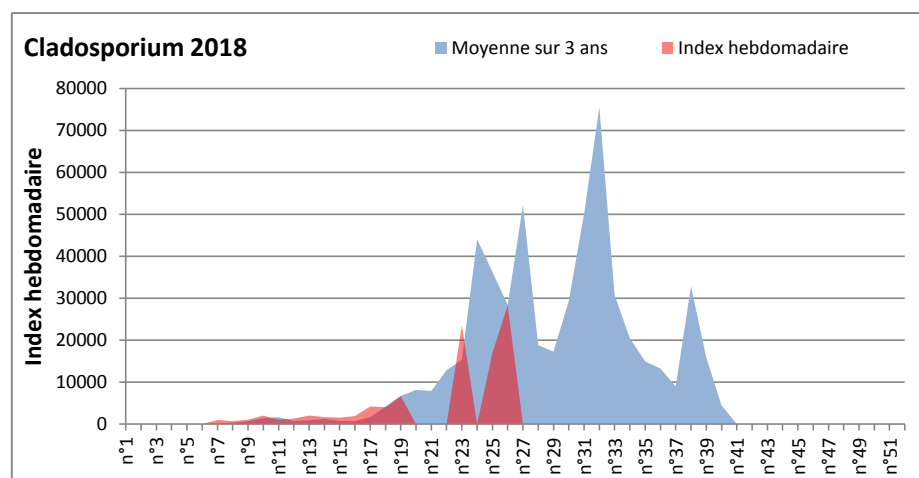

DONNEES TOUTES MOISSURES

	Spores		1ère position		2ème position		3ème position		4ème position		TOTAL
			Nom	Qté	Nom	Qté	Nom	Qté	Nom	Qté	
BORDEAUX	Sem en cours		Cladosporium	17143	Alternaria	2325	Ascospores	1798	Myxomycetes	1705	29140
	Sem-1			5766		310		5425		1674	20553
	Sem-2			7812		589		5425		1519	21638
DINAN	Sem en cours		Cladosporium	22799	Ascospores	5915	Ustilago	4218	Basidiospores	1364	38559
	Sem-1			12879		16914		825		4167	38509
	Sem-2			53050		106454		0		4808	171376
LYON	Sem en cours		Cladosporium	17658	Ascospores	3755	Alternaria	877	Basidiospores	800	24983
	Sem-1			6993		5348		517		1031	15161
	Sem-2			4115		19330		361		825	25436
NICE	Sem en cours		Ascospores	57134	Cladosporium	11212	Tilletiopsis	975	Basidiospores	812	72765
	Sem-1			48274		9026		1135		7124	67911
	Sem-2			71718		8784		2147		4333	88984
MELUN	Sem en cours		Cladosporium	23746	Ascospores	3038	Alternaria	2139	Didymella	2015	36456
	Sem-1			26412		4464		1240		23095	75144
	Sem-2			72571		11594		961		15562	111972
PARIS	Sem en cours		Cladosporium	20243	Ascospores	2480	Ustilago	1240	Alternaria	434	25358
	Sem-1			22506		7223		837		1054	39287
	Sem-2			62496		14353		93		899	90675
SACLAY	Sem en cours		Cladosporium	24907	Ascospores	4859	Alternaria	2188	Basidiospores	1160	37402
	Sem-1			27836		38682		1983		4090	80534
	Sem-2			72914		106555		774		3498	193762

COMMENTAIRE : avec le début de l'été et le retour d'un temps bien ensoleillé, les moisissures sont à la baisse par rapport à la semaine dernière.

Ce sont toujours les ascospores et les cladosporium qui sont en tête du classement, mais les spores d'Alternaria font une jolie progression.

DONNEES ALTERNARIA - CLADOSPORIUM

AIX EN PROVENCE

ANDORRA

DONNEES ALTERNARIA - CLADOSPORIUM

BORDEAUX

DINAN

DONNEES ALTERNARIA - CLADOSPORIUM

DONNEES ALTERNARIA - CLADOSPORIUM

MELUN

MONTLUCON

DONNEES ALTERNARIA - CLADOSPORIUM

NANTES

NICE

DONNEES ALTERNARIA - CLADOSPORIUM

PARIS

SACLAY