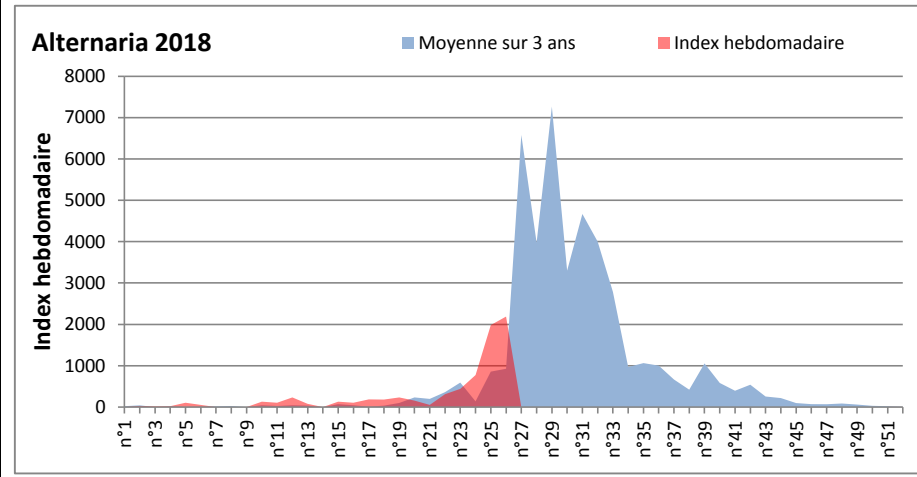

DONNEES TOUTES MOISSURES

	Spores		1ère position		2ème position		3ème position		4ème position		TOTAL
			Nom	Qté	Nom	Qté	Nom	Qté	Nom	Qté	
BORDEAUX	Sem en cours		Cladosporium	17143	Alternaria	2325	Ascospores	1798	Myxomycetes	1705	29140
	Sem-1			5766		310		5425		1674	20553
	Sem-2			7812		589		5425		1519	21638
DINAN	Sem en cours		Cladosporium	22799	Ascospores	5915	Ustilago	4218	Basidiospores	1364	38559
	Sem-1			12879		16914		825		4167	38509
	Sem-2			53050		106454		0		4808	171376
LYON	Sem en cours		Cladosporium	17658	Ascospores	3755	Alternaria	877	Basidiospores	800	24983
	Sem-1			6993		5348		517		1031	15161
	Sem-2			4115		19330		361		825	25436
NICE	Sem en cours		Ascospores	57134	Cladosporium	11212	Tilletiopsis	975	Basidiospores	812	72765
	Sem-1			48274		9026		1135		7124	67911
	Sem-2			71718		8784		2147		4333	88984
MELUN	Sem en cours		Cladosporium	23746	Ascospores	3038	Alternaria	2139	Didymella	2015	36456
	Sem-1			26412		4464		1240		23095	75144
	Sem-2			72571		11594		961		15562	111972
PARIS	Sem en cours		Cladosporium	20243	Ascospores	2480	Ustilago	1240	Alternaria	434	25358
	Sem-1			22506		7223		837		1054	39287
	Sem-2			62496		14353		93		899	90675
SACLAY	Sem en cours		Cladosporium	24907	Ascospores	4859	Alternaria	2188	Basidiospores	1160	37402
	Sem-1			27836		38682		1983		4090	80534
	Sem-2			72914		106555		774		3498	193762

COMMENTAIRE : avec le début de l'été et le retour d'un temps bien ensoleillé, les moisissures sont à la baisse par rapport à la semaine dernière.

Ce sont toujours les ascospores et les cladosporium qui sont en tête du classement, mais les spores d'Alternaria font une jolie progression.

DONNEES ALTERNARIA - CLADOSPORIUM

AIX EN PROVENCE

ANDORRA

DONNEES ALTERNARIA - CLADOSPORIUM

BORDEAUX

DINAN

DONNEES ALTERNARIA - CLADOSPORIUM

DONNEES ALTERNARIA - CLADOSPORIUM

MELUN

MONTLUCON

DONNEES ALTERNARIA - CLADOSPORIUM

NANTES

NICE

DONNEES ALTERNARIA - CLADOSPORIUM

PARIS

SACLAY