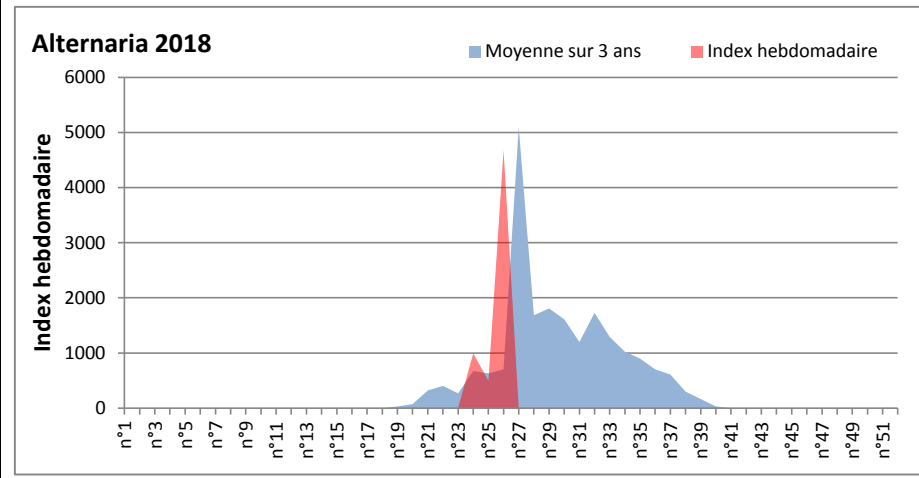

DONNEES TOUTES MOISSURES

	Spores		1ère position		2ème position		3ème position		4ème position		TOTAL
			Nom	Qté	Nom	Qté	Nom	Qté	Nom	Qté	
BORDEAUX	Sem en cours		Cladosporium	17143	Alternaria	2325	Ascospores	1798	Myxomycetes	1705	29140
	Sem-1			5766		310		5425		1674	20553
	Sem-2			7812		589		5425		1519	21638
DINAN	Sem en cours		Cladosporium	22799	Ascospores	5915	Ustilago	4218	Basidiospores	1364	38559
	Sem-1			12879		16914		825		4167	38509
	Sem-2			53050		106454		0		4808	171376
LYON	Sem en cours		Cladosporium	17658	Ascospores	3755	Alternaria	877	Basidiospores	800	24983
	Sem-1			6993		5348		517		1031	15161
	Sem-2			4115		19330		361		825	25436
NICE	Sem en cours		Ascospores	57134	Cladosporium	11212	Tilletiopsis	975	Basidiospores	812	72765
	Sem-1			48274		9026		1135		7124	67911
	Sem-2			71718		8784		2147		4333	88984
MELUN	Sem en cours		Cladosporium	23746	Ascospores	3038	Alternaria	2139	Didymella	2015	36456
	Sem-1			26412		4464		1240		23095	75144
	Sem-2			72571		11594		961		15562	111972
PARIS	Sem en cours		Cladosporium	20243	Ascospores	2480	Ustilago	1240	Alternaria	434	25358
	Sem-1			22506		7223		837		1054	39287
	Sem-2			62496		14353		93		899	90675
SACLAY	Sem en cours		Cladosporium	24907	Ascospores	4859	Alternaria	2188	Basidiospores	1160	37402
	Sem-1			27836		38682		1983		4090	80534
	Sem-2			72914		106555		774		3498	193762

COMMENTAIRE : avec le début de l'été et le retour d'un temps bien ensoleillé, les moisissures sont à la baisse par rapport à la semaine dernière.

Ce sont toujours les ascospores et les cladosporium qui sont en tête du classement, mais les spores d'Alternaria font une jolie progression.

DONNEES ALTERNARIA - CLADOSPORIUM

AIX EN PROVENCE

ANDORRA

DONNEES ALTERNARIA - CLADOSPORIUM

BORDEAUX

DINAN

DONNEES ALTERNARIA - CLADOSPORIUM

DONNEES ALTERNARIA - CLADOSPORIUM

MELUN

MONTLUCON

DONNEES ALTERNARIA - CLADOSPORIUM

NANTES

NICE

DONNEES ALTERNARIA - CLADOSPORIUM

PARIS

SACLAY