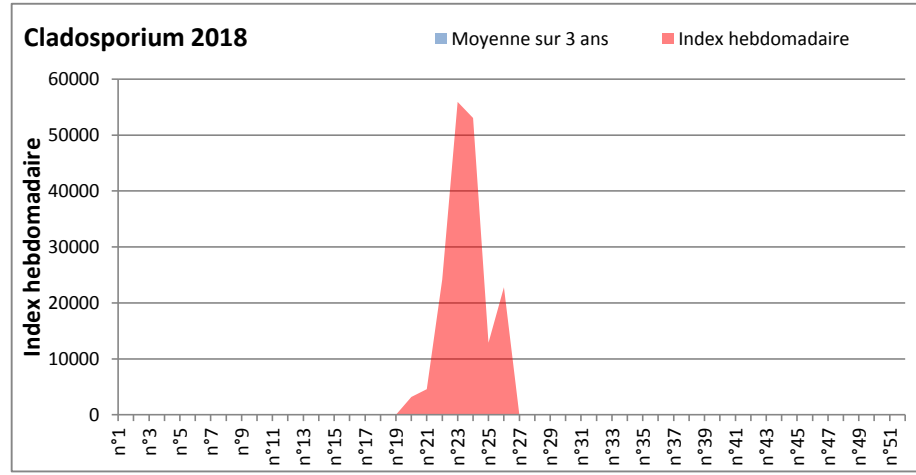

COMMENTAIRE : avec le début de l'été et le retour d'un temps bien ensoleillé, les moisissures sont à la baisse par rapport à la semaine dernière.

Ce sont toujours les ascospores et les cladosporium qui sont en tête du classement, mais les spores d'Alternaria font une jolie progression.

DONNEES ALTERNARIA - CLADOSPORIUM

AIX EN PROVENCE

ANDORRA

DONNEES ALTERNARIA - CLADOSPORIUM

BORDEAUX

DINAN

DONNEES ALTERNARIA - CLADOSPORIUM

DONNEES ALTERNARIA - CLADOSPORIUM

MELUN

MONTLUCON

DONNEES ALTERNARIA - CLADOSPORIUM

NANTES

NICE

DONNEES ALTERNARIA - CLADOSPORIUM

PARIS

SACLAY