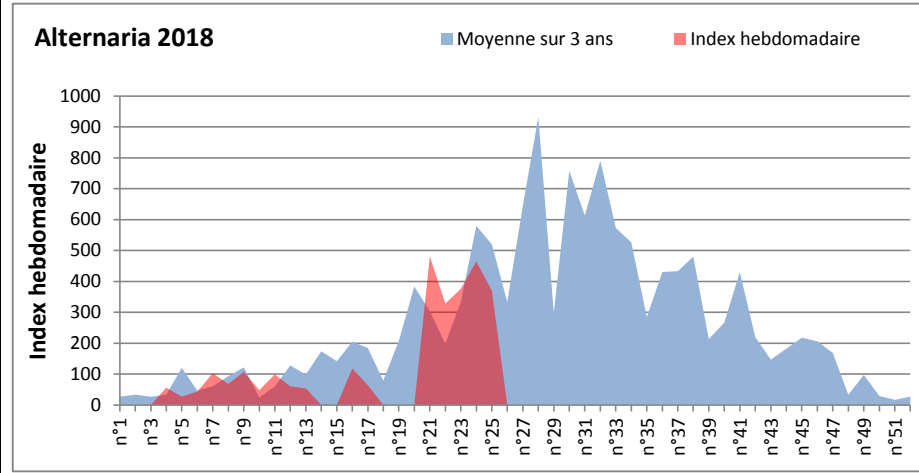

DONNEES ALTERNARIA - CLADOSPORIUM

AIX EN PROVENCE