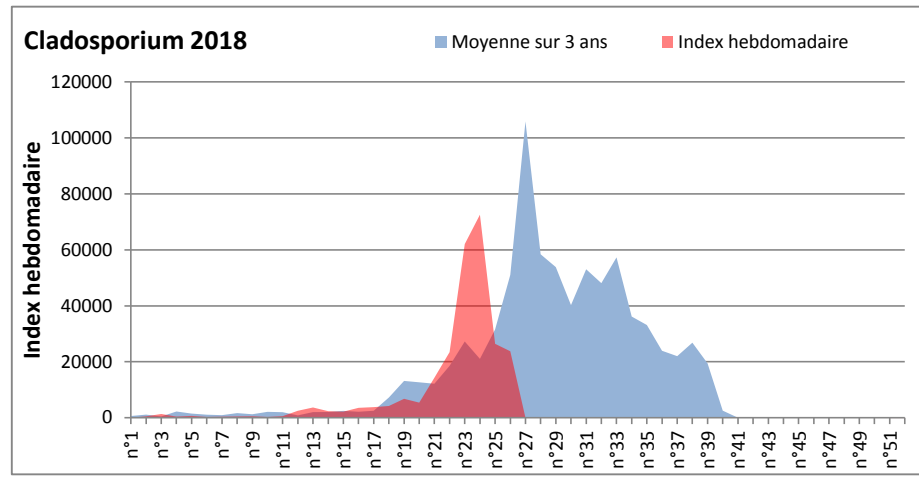

DONNEES TOUTES MOISSURES

	Spores		1ère position		2ème position		3ème position		4ème position		TOTAL
			Nom	Qté	Nom	Qté	Nom	Qté	Nom	Qté	
BORDEAUX	Sem en cours		Cladosporium	17143	Alternaria	2325	Ascospores	1798	Myxomycetes	1705	29140
	Sem-1			5766		310		5425		1674	20553
	Sem-2			7812		589		5425		1519	21638
DINAN	Sem en cours		Cladosporium	22799	Ascospores	5915	Ustilago	4218	Basidiospores	1364	38559
	Sem-1			12879		16914		825		4167	38509
	Sem-2			53050		106454		0		4808	171376
LYON	Sem en cours		Cladosporium	17658	Ascospores	3755	Alternaria	877	Basidiospores	800	24983
	Sem-1			6993		5348		517		1031	15161
	Sem-2			4115		19330		361		825	25436
NICE	Sem en cours		Ascospores	57134	Cladosporium	11212	Tilletiopsis	975	Basidiospores	812	72765
	Sem-1			48274		9026		1135		7124	67911
	Sem-2			71718		8784		2147		4333	88984
MELUN	Sem en cours		Cladosporium	23746	Ascospores	3038	Alternaria	2139	Didymella	2015	36456
	Sem-1			26412		4464		1240		23095	75144
	Sem-2			72571		11594		961		15562	111972
PARIS	Sem en cours		Cladosporium	20243	Ascospores	2480	Ustilago	1240	Alternaria	434	25358
	Sem-1			22506		7223		837		1054	39287
	Sem-2			62496		14353		93		899	90675
SACLAY	Sem en cours		Cladosporium	24907	Ascospores	4859	Alternaria	2188	Basidiospores	1160	37402
	Sem-1			27836		38682		1983		4090	80534
	Sem-2			72914		106555		774		3498	193762

COMMENTAIRE : avec le début de l'été et le retour d'un temps bien ensoleillé, les moisissures sont à la baisse par rapport à la semaine dernière.

Ce sont toujours les ascospores et les cladosporium qui sont en tête du classement, mais les spores d'Alternaria font une jolie progression.

DONNEES ALTERNARIA - CLADOSPORIUM

AIX EN PROVENCE

ANDORRA

DONNEES ALTERNARIA - CLADOSPORIUM

BORDEAUX

DINAN

DONNEES ALTERNARIA - CLADOSPORIUM

DONNEES ALTERNARIA - CLADOSPORIUM

MELUN

MONTLUCON

DONNEES ALTERNARIA - CLADOSPORIUM

NANTES

NICE

DONNEES ALTERNARIA - CLADOSPORIUM

PARIS

SACLAY