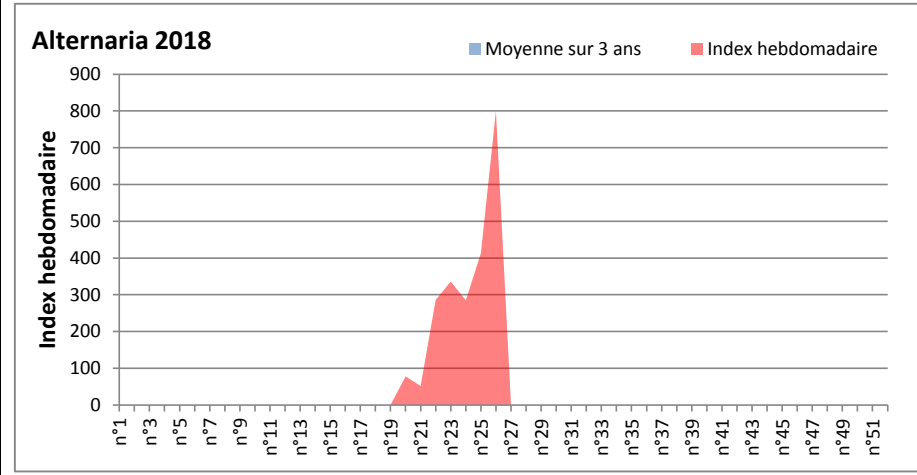

DONNEES TOUTES MOISSURES

	Spores		1ère position		2ème position		3ème position		4ème position		TOTAL
			Nom	Qté	Nom	Qté	Nom	Qté	Nom	Qté	
BORDEAUX	Sem en cours		Cladosporium	17143	Alternaria	2325	Ascospores	1798	Myxomycetes	1705	29140
	Sem-1			5766		310		5425		1674	20553
	Sem-2			7812		589		5425		1519	21638
DINAN	Sem en cours		Cladosporium	22799	Ascospores	5915	Ustilago	4218	Basidiospores	1364	38559
	Sem-1			12879		16914		825		4167	38509
	Sem-2			53050		106454		0		4808	171376
LYON	Sem en cours		Cladosporium	17658	Ascospores	3755	Alternaria	877	Basidiospores	800	24983
	Sem-1			6993		5348		517		1031	15161
	Sem-2			4115		19330		361		825	25436
NICE	Sem en cours		Ascospores	57134	Cladosporium	11212	Tilletiopsis	975	Basidiospores	812	72765
	Sem-1			48274		9026		1135		7124	67911
	Sem-2			71718		8784		2147		4333	88984
MELUN	Sem en cours		Cladosporium	23746	Ascospores	3038	Alternaria	2139	Didymella	2015	36456
	Sem-1			26412		4464		1240		23095	75144
	Sem-2			72571		11594		961		15562	111972
PARIS	Sem en cours		Cladosporium	20243	Ascospores	2480	Ustilago	1240	Alternaria	434	25358
	Sem-1			22506		7223		837		1054	39287
	Sem-2			62496		14353		93		899	90675
SACLAY	Sem en cours		Cladosporium	24907	Ascospores	4859	Alternaria	2188	Basidiospores	1160	37402
	Sem-1			27836		38682		1983		4090	80534
	Sem-2			72914		106555		774		3498	193762

COMMENTAIRE : avec le début de l'été et le retour d'un temps bien ensoleillé, les moisissures sont à la baisse par rapport à la semaine dernière.

Ce sont toujours les ascospores et les cladosporium qui sont en tête du classement, mais les spores d'Alternaria font une jolie progression.

DONNEES ALTERNARIA - CLADOSPORIUM

AIX EN PROVENCE

ANDORRA

DONNEES ALTERNARIA - CLADOSPORIUM

BORDEAUX

DINAN

DONNEES ALTERNARIA - CLADOSPORIUM

DONNEES ALTERNARIA - CLADOSPORIUM

MELUN

MONTLUCON

DONNEES ALTERNARIA - CLADOSPORIUM

NANTES

NICE

DONNEES ALTERNARIA - CLADOSPORIUM

PARIS

SACLAY