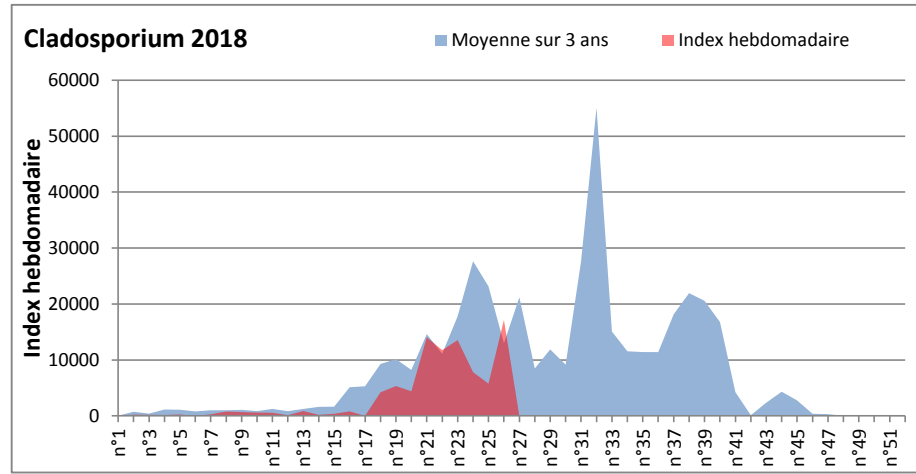

COMMENTAIRE : avec le début de l'été et le retour d'un temps bien ensoleillé, les moisissures sont à la baisse par rapport à la semaine dernière.

Ce sont toujours les ascospores et les cladosporium qui sont en tête du classement, mais les spores d'Alternaria font une jolie progression.

DONNEES ALTERNARIA - CLADOSPORIUM

AIX EN PROVENCE

ANDORRA

DONNEES ALTERNARIA - CLADOSPORIUM

BORDEAUX

DINAN

DONNEES ALTERNARIA - CLADOSPORIUM

DONNEES ALTERNARIA - CLADOSPORIUM

MELUN

MONTLUCON

DONNEES ALTERNARIA - CLADOSPORIUM

NANTES

NICE

DONNEES ALTERNARIA - CLADOSPORIUM

PARIS

SACLAY