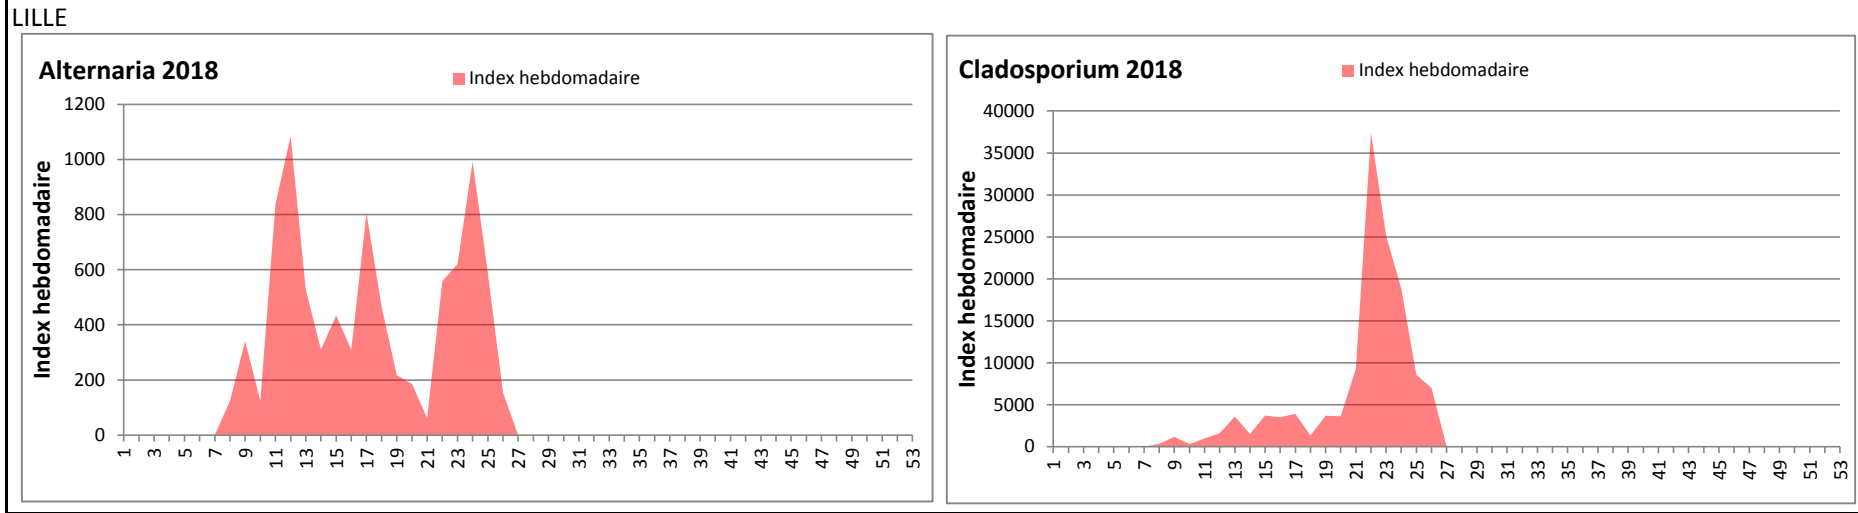

COMMENTAIRE : avec le début de l'été et le retour d'un temps bien ensoleillé, les moisissures sont à la baisse par rapport à la semaine dernière.

Ce sont toujours les ascospores et les cladosporium qui sont en tête du classement, mais les spores d'Alternaria font une jolie progression.

DONNEES ALTERNARIA - CLADOSPORIUM

AIX EN PROVENCE

ANDORRA

DONNEES ALTERNARIA - CLADOSPORIUM

BORDEAUX

DINAN

DONNEES ALTERNARIA - CLADOSPORIUM

DONNEES ALTERNARIA - CLADOSPORIUM

MELUN

MONTLUCON

DONNEES ALTERNARIA - CLADOSPORIUM

NANTES

NICE

DONNEES ALTERNARIA - CLADOSPORIUM

PARIS

SACLAY