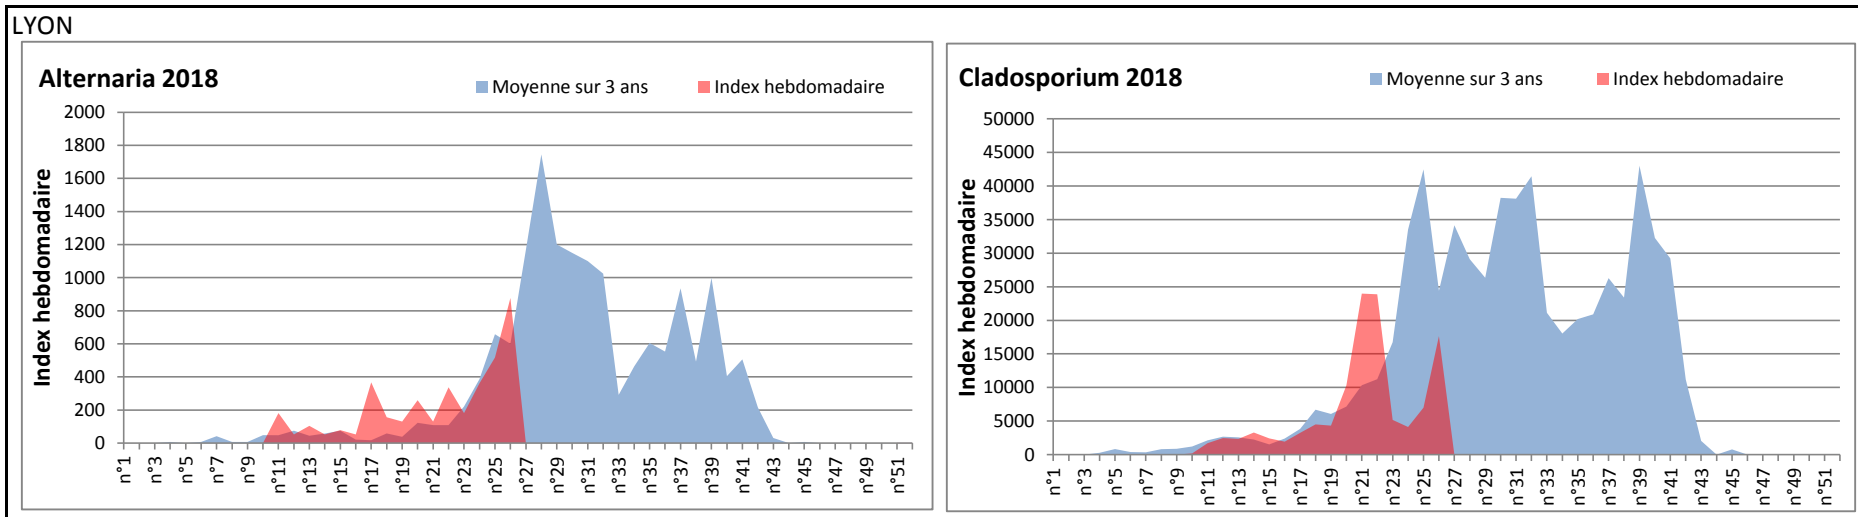

DONNEES TOUTES MOISSURES

	Spores		1ère position		2ème position		3ème position		4ème position		TOTAL
			Nom	Qté	Nom	Qté	Nom	Qté	Nom	Qté	
BORDEAUX	Sem en cours		Cladosporium	17143	Alternaria	2325	Ascospores	1798	Myxomycetes	1705	29140
	Sem-1			5766		310		5425		1674	20553
	Sem-2			7812		589		5425		1519	21638
DINAN	Sem en cours		Cladosporium	22799	Ascospores	5915	Ustilago	4218	Basidiospores	1364	38559
	Sem-1			12879		16914		825		4167	38509
	Sem-2			53050		106454		0		4808	171376
LYON	Sem en cours		Cladosporium	17658	Ascospores	3755	Alternaria	877	Basidiospores	800	24983
	Sem-1			6993		5348		517		1031	15161
	Sem-2			4115		19330		361		825	25436
NICE	Sem en cours		Ascospores	57134	Cladosporium	11212	Tilletiopsis	975	Basidiospores	812	72765
	Sem-1			48274		9026		1135		7124	67911
	Sem-2			71718		8784		2147		4333	88984
MELUN	Sem en cours		Cladosporium	23746	Ascospores	3038	Alternaria	2139	Didymella	2015	36456
	Sem-1			26412		4464		1240		23095	75144
	Sem-2			72571		11594		961		15562	111972
PARIS	Sem en cours		Cladosporium	20243	Ascospores	2480	Ustilago	1240	Alternaria	434	25358
	Sem-1			22506		7223		837		1054	39287
	Sem-2			62496		14353		93		899	90675
SACLAY	Sem en cours		Cladosporium	24907	Ascospores	4859	Alternaria	2188	Basidiospores	1160	37402
	Sem-1			27836		38682		1983		4090	80534
	Sem-2			72914		106555		774		3498	193762

COMMENTAIRE : avec le début de l'été et le retour d'un temps bien ensoleillé, les moisissures sont à la baisse par rapport à la semaine dernière.

Ce sont toujours les ascospores et les cladosporium qui sont en tête du classement, mais les spores d'Alternaria font une jolie progression.

DONNEES ALTERNARIA - CLADOSPORIUM

AIX EN PROVENCE

ANDORRA

DONNEES ALTERNARIA - CLADOSPORIUM

BORDEAUX

DINAN

DONNEES ALTERNARIA - CLADOSPORIUM

DONNEES ALTERNARIA - CLADOSPORIUM

MELUN

MONTLUCON

DONNEES ALTERNARIA - CLADOSPORIUM

NANTES

NICE

DONNEES ALTERNARIA - CLADOSPORIUM

PARIS

SACLAY