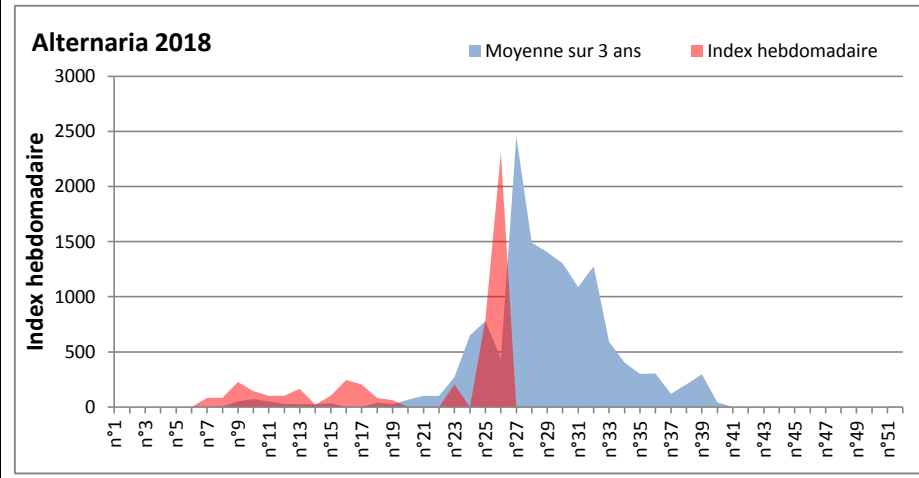

DONNEES TOUTES MOISSURES

	Spores		1ère position		2ème position		3ème position		4ème position		TOTAL
			Nom	Qté	Nom	Qté	Nom	Qté	Nom	Qté	
BORDEAUX	Sem en cours		Cladosporium	17143	Alternaria	2325	Ascospores	1798	Myxomycetes	1705	29140
	Sem-1			5766		310		5425		1674	20553
	Sem-2			7812		589		5425		1519	21638
DINAN	Sem en cours		Cladosporium	22799	Ascospores	5915	Ustilago	4218	Basidiospores	1364	38559
	Sem-1			12879		16914		825		4167	38509
	Sem-2			53050		106454		0		4808	171376
LYON	Sem en cours		Cladosporium	17658	Ascospores	3755	Alternaria	877	Basidiospores	800	24983
	Sem-1			6993		5348		517		1031	15161
	Sem-2			4115		19330		361		825	25436
NICE	Sem en cours		Ascospores	57134	Cladosporium	11212	Tilletiopsis	975	Basidiospores	812	72765
	Sem-1			48274		9026		1135		7124	67911
	Sem-2			71718		8784		2147		4333	88984
MELUN	Sem en cours		Cladosporium	23746	Ascospores	3038	Alternaria	2139	Didymella	2015	36456
	Sem-1			26412		4464		1240		23095	75144
	Sem-2			72571		11594		961		15562	111972
PARIS	Sem en cours		Cladosporium	20243	Ascospores	2480	Ustilago	1240	Alternaria	434	25358
	Sem-1			22506		7223		837		1054	39287
	Sem-2			62496		14353		93		899	90675
SACLAY	Sem en cours		Cladosporium	24907	Ascospores	4859	Alternaria	2188	Basidiospores	1160	37402
	Sem-1			27836		38682		1983		4090	80534
	Sem-2			72914		106555		774		3498	193762

COMMENTAIRE : avec le début de l'été et le retour d'un temps bien ensoleillé, les moisissures sont à la baisse par rapport à la semaine dernière.

Ce sont toujours les ascospores et les cladosporium qui sont en tête du classement, mais les spores d'Alternaria font une jolie progression.

DONNEES ALTERNARIA - CLADOSPORIUM

AIX EN PROVENCE

ANDORRA

DONNEES ALTERNARIA - CLADOSPORIUM

BORDEAUX

DINAN

DONNEES ALTERNARIA - CLADOSPORIUM

DONNEES ALTERNARIA - CLADOSPORIUM

MELUN

MONTLUCON

DONNEES ALTERNARIA - CLADOSPORIUM

NANTES

NICE

DONNEES ALTERNARIA - CLADOSPORIUM

PARIS

SACLAY