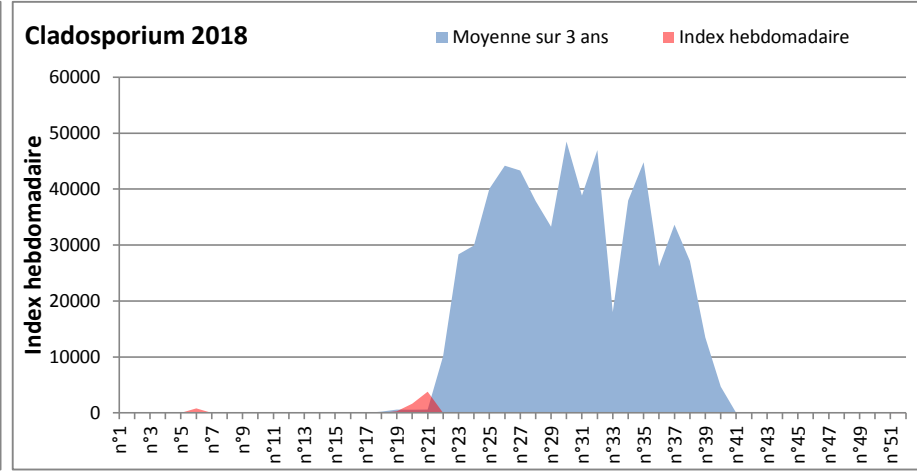

DONNEES ALTERNARIA - CLADOSPORIUM

STRASBOURG