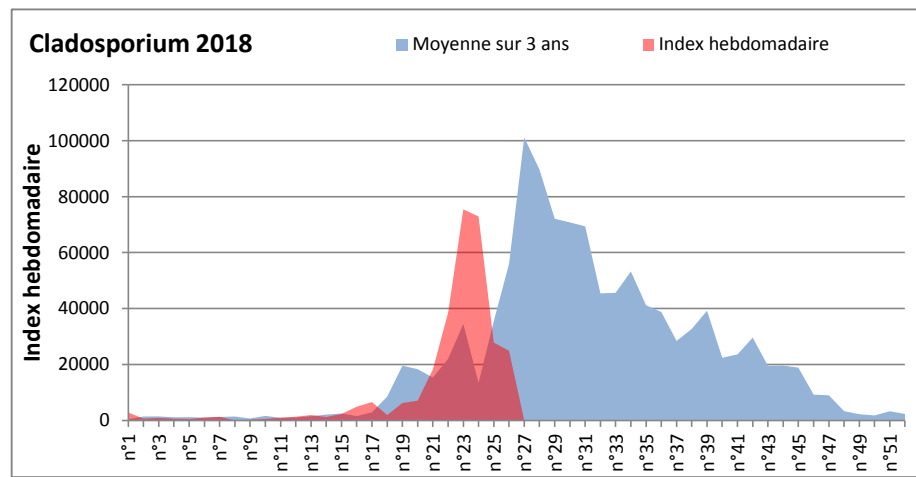

DONNEES TOUTES MOISSURES

	Spores		1ère position		2ème position		3ème position		4ème position		TOTAL
			Nom	Qté	Nom	Qté	Nom	Qté	Nom	Qté	
BORDEAUX	Sem en cours		Cladosporium	17143	Alternaria	2325	Ascospores	1798	Myxomycetes	1705	29140
	Sem-1			5766		310		5425		1674	20553
	Sem-2			7812		589		5425		1519	21638
DINAN	Sem en cours		Cladosporium	22799	Ascospores	5915	Ustilago	4218	Basidiospores	1364	38559
	Sem-1			12879		16914		825		4167	38509
	Sem-2			53050		106454		0		4808	171376
LYON	Sem en cours		Cladosporium	17658	Ascospores	3755	Alternaria	877	Basidiospores	800	24983
	Sem-1			6993		5348		517		1031	15161
	Sem-2			4115		19330		361		825	25436
NICE	Sem en cours		Ascospores	57134	Cladosporium	11212	Tilletiopsis	975	Basidiospores	812	72765
	Sem-1			48274		9026		1135		7124	67911
	Sem-2			71718		8784		2147		4333	88984
MELUN	Sem en cours		Cladosporium	23746	Ascospores	3038	Alternaria	2139	Didymella	2015	36456
	Sem-1			26412		4464		1240		23095	75144
	Sem-2			72571		11594		961		15562	111972
PARIS	Sem en cours		Cladosporium	20243	Ascospores	2480	Ustilago	1240	Alternaria	434	25358
	Sem-1			22506		7223		837		1054	39287
	Sem-2			62496		14353		93		899	90675
SACLAY	Sem en cours		Cladosporium	24907	Ascospores	4859	Alternaria	2188	Basidiospores	1160	37402
	Sem-1			27836		38682		1983		4090	80534
	Sem-2			72914		106555		774		3498	193762

COMMENTAIRE : avec le début de l'été et le retour d'un temps bien ensoleillé, les moisissures sont à la baisse par rapport à la semaine dernière.

Ce sont toujours les ascospores et les cladosporium qui sont en tête du classement, mais les spores d'Alternaria font une jolie progression.

DONNEES ALTERNARIA - CLADOSPORIUM

AIX EN PROVENCE

ANDORRA

DONNEES ALTERNARIA - CLADOSPORIUM

BORDEAUX

DINAN

DONNEES ALTERNARIA - CLADOSPORIUM

DONNEES ALTERNARIA - CLADOSPORIUM

MELUN

MONTLUCON

DONNEES ALTERNARIA - CLADOSPORIUM

NANTES

NICE

DONNEES ALTERNARIA - CLADOSPORIUM

PARIS

SACLAY