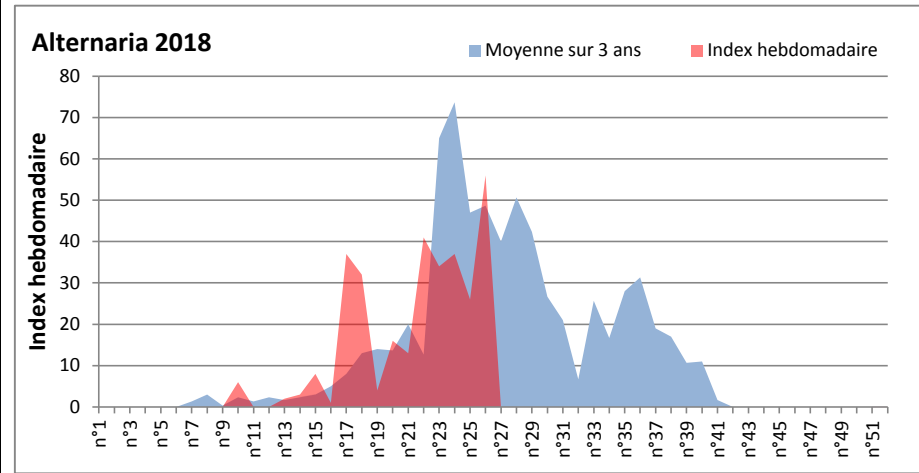

DONNEES TOUTES MOISSURES

	Spores		1ère position		2ème position		3ème position		4ème position		TOTAL
			Nom	Qté	Nom	Qté	Nom	Qté	Nom	Qté	
BORDEAUX	Sem en cours		Cladosporium	17143	Alternaria	2325	Ascospores	1798	Myxomycetes	1705	29140
	Sem-1			5766		310		5425		1674	20553
	Sem-2			7812		589		5425		1519	21638
DINAN	Sem en cours		Cladosporium	22799	Ascospores	5915	Ustilago	4218	Basidiospores	1364	38559
	Sem-1			12879		16914		825		4167	38509
	Sem-2			53050		106454		0		4808	171376
LYON	Sem en cours		Cladosporium	17658	Ascospores	3755	Alternaria	877	Basidiospores	800	24983
	Sem-1			6993		5348		517		1031	15161
	Sem-2			4115		19330		361		825	25436
NICE	Sem en cours		Ascospores	57134	Cladosporium	11212	Tilletiopsis	975	Basidiospores	812	72765
	Sem-1			48274		9026		1135		7124	67911
	Sem-2			71718		8784		2147		4333	88984
MELUN	Sem en cours		Cladosporium	23746	Ascospores	3038	Alternaria	2139	Didymella	2015	36456
	Sem-1			26412		4464		1240		23095	75144
	Sem-2			72571		11594		961		15562	111972
PARIS	Sem en cours		Cladosporium	20243	Ascospores	2480	Ustilago	1240	Alternaria	434	25358
	Sem-1			22506		7223		837		1054	39287
	Sem-2			62496		14353		93		899	90675
SACLAY	Sem en cours		Cladosporium	24907	Ascospores	4859	Alternaria	2188	Basidiospores	1160	37402
	Sem-1			27836		38682		1983		4090	80534
	Sem-2			72914		106555		774		3498	193762

COMMENTAIRE : avec le début de l'été et le retour d'un temps bien ensoleillé, les moisissures sont à la baisse par rapport à la semaine dernière.

Ce sont toujours les ascospores et les cladosporium qui sont en tête du classement, mais les spores d'Alternaria font une jolie progression.

DONNEES ALTERNARIA - CLADOSPORIUM

AIX EN PROVENCE

ANDORRA

DONNEES ALTERNARIA - CLADOSPORIUM

BORDEAUX

DINAN

DONNEES ALTERNARIA - CLADOSPORIUM

DONNEES ALTERNARIA - CLADOSPORIUM