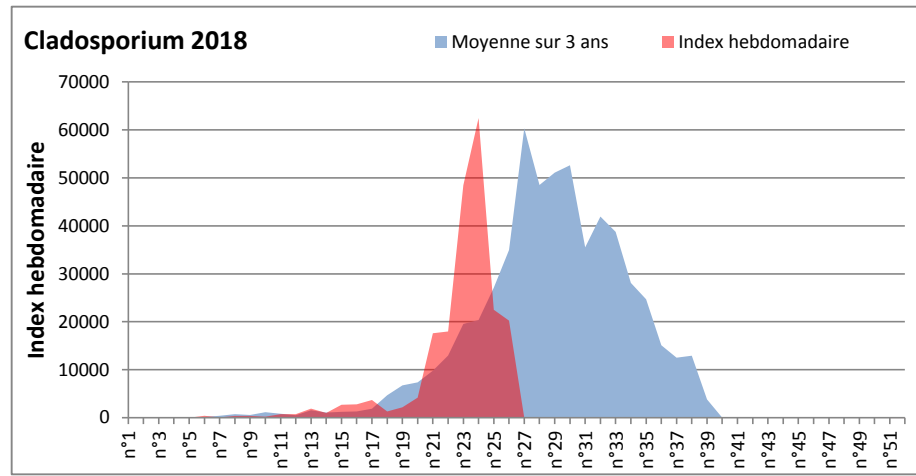

COMMENTAIRE : avec le début de l'été et le retour d'un temps bien ensoleillé, les moisissures sont à la baisse par rapport à la semaine dernière.

Ce sont toujours les ascospores et les cladosporium qui sont en tête du classement, mais les spores d'Alternaria font une jolie progression.

DONNEES ALTERNARIA - CLADOSPORIUM

AIX EN PROVENCE

ANDORRA

DONNEES ALTERNARIA - CLADOSPORIUM

BORDEAUX

DINAN

DONNEES ALTERNARIA - CLADOSPORIUM

DONNEES ALTERNARIA - CLADOSPORIUM

MELUN

MONTLUCON

DONNEES ALTERNARIA - CLADOSPORIUM

NANTES

NICE

DONNEES ALTERNARIA - CLADOSPORIUM

PARIS

SACLAY