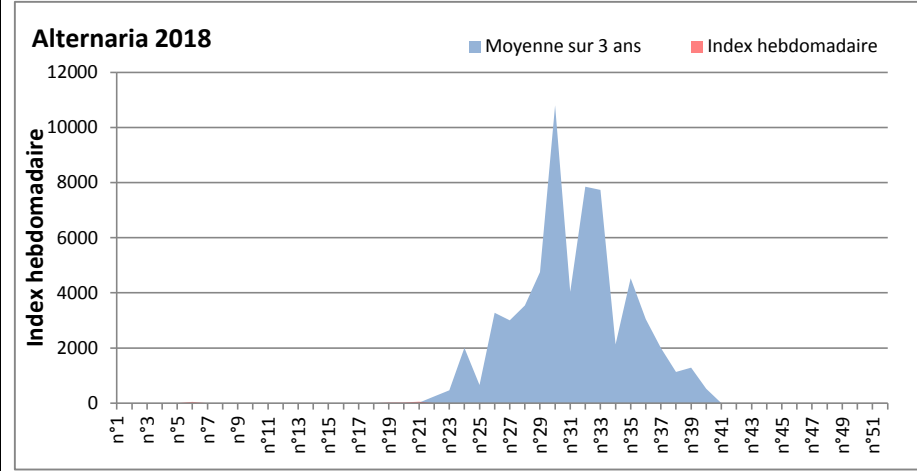

DONNEES ALTERNARIA - CLADOSPORIUM

STRASBOURG