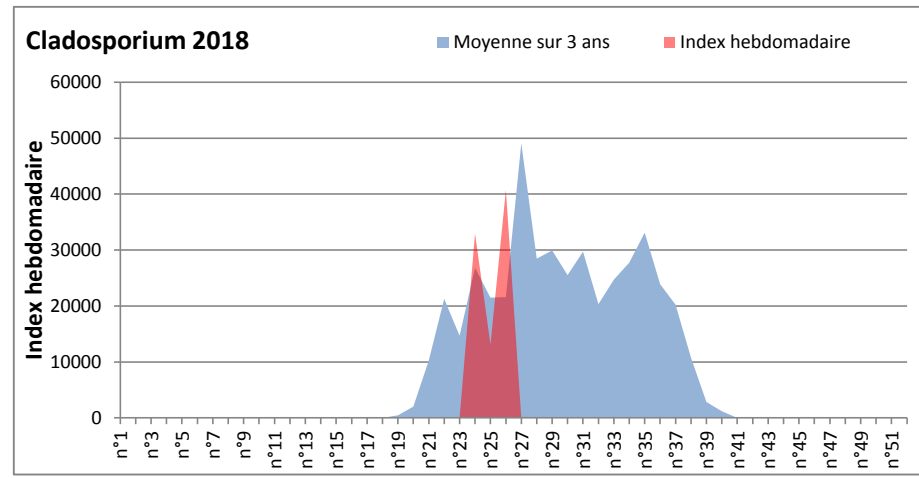

COMMENTAIRE : avec le début de l'été et le retour d'un temps bien ensoleillé, les moisissures sont à la baisse par rapport à la semaine dernière.

Ce sont toujours les ascospores et les cladosporium qui sont en tête du classement, mais les spores d'Alternaria font une jolie progression.

DONNEES ALTERNARIA - CLADOSPORIUM

AIX EN PROVENCE

ANDORRA

DONNEES ALTERNARIA - CLADOSPORIUM

BORDEAUX

DINAN

DONNEES ALTERNARIA - CLADOSPORIUM

DONNEES ALTERNARIA - CLADOSPORIUM

MELUN

MONTLUCON

DONNEES ALTERNARIA - CLADOSPORIUM

NANTES

NICE

DONNEES ALTERNARIA - CLADOSPORIUM

PARIS

SACLAY