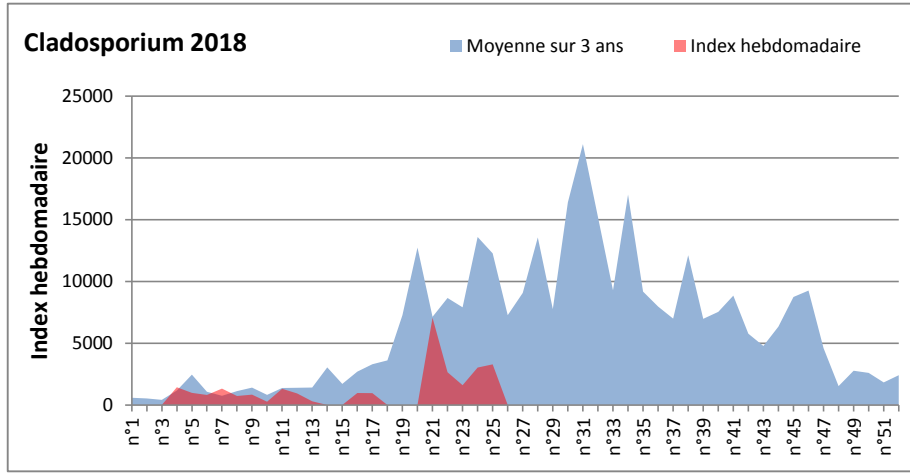

DONNEES ALTERNARIA - CLADOSPORIUM

AIX EN PROVENCE