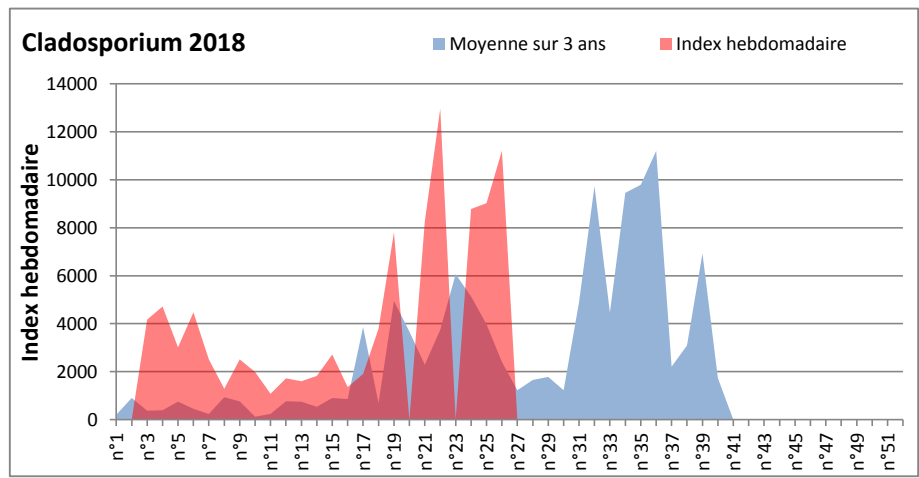

DONNEES TOUTES MOISSURES

	Spores		1ère position		2ème position		3ème position		4ème position		TOTAL
			Nom	Qté	Nom	Qté	Nom	Qté	Nom	Qté	
BORDEAUX	Sem en cours		Cladosporium	17143	Alternaria	2325	Ascospores	1798	Myxomycetes	1705	29140
	Sem-1			5766		310		5425		1674	20553
	Sem-2			7812		589		5425		1519	21638
DINAN	Sem en cours		Cladosporium	22799	Ascospores	5915	Ustilago	4218	Basidiospores	1364	38559
	Sem-1			12879		16914		825		4167	38509
	Sem-2			53050		106454		0		4808	171376
LYON	Sem en cours		Cladosporium	17658	Ascospores	3755	Alternaria	877	Basidiospores	800	24983
	Sem-1			6993		5348		517		1031	15161
	Sem-2			4115		19330		361		825	25436
NICE	Sem en cours		Ascospores	57134	Cladosporium	11212	Tilletiopsis	975	Basidiospores	812	72765
	Sem-1			48274		9026		1135		7124	67911
	Sem-2			71718		8784		2147		4333	88984
MELUN	Sem en cours		Cladosporium	23746	Ascospores	3038	Alternaria	2139	Didymella	2015	36456
	Sem-1			26412		4464		1240		23095	75144
	Sem-2			72571		11594		961		15562	111972
PARIS	Sem en cours		Cladosporium	20243	Ascospores	2480	Ustilago	1240	Alternaria	434	25358
	Sem-1			22506		7223		837		1054	39287
	Sem-2			62496		14353		93		899	90675
SACLAY	Sem en cours		Cladosporium	24907	Ascospores	4859	Alternaria	2188	Basidiospores	1160	37402
	Sem-1			27836		38682		1983		4090	80534
	Sem-2			72914		106555		774		3498	193762

COMMENTAIRE : avec le début de l'été et le retour d'un temps bien ensoleillé, les moisissures sont à la baisse par rapport à la semaine dernière.

Ce sont toujours les ascospores et les cladosporium qui sont en tête du classement, mais les spores d'Alternaria font une jolie progression.

DONNEES ALTERNARIA - CLADOSPORIUM

AIX EN PROVENCE

ANDORRA

DONNEES ALTERNARIA - CLADOSPORIUM

BORDEAUX

DINAN

DONNEES ALTERNARIA - CLADOSPORIUM

DONNEES ALTERNARIA - CLADOSPORIUM

MELUN

MONTLUCON

DONNEES ALTERNARIA - CLADOSPORIUM

NANTES

NICE

DONNEES ALTERNARIA - CLADOSPORIUM

PARIS

SACLAY