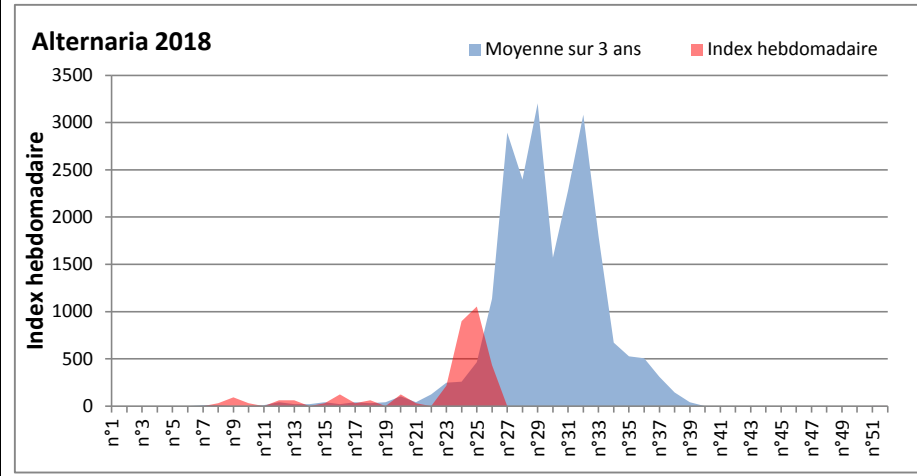

COMMENTAIRE : avec le début de l'été et le retour d'un temps bien ensoleillé, les moisissures sont à la baisse par rapport à la semaine dernière.

Ce sont toujours les ascospores et les cladosporium qui sont en tête du classement, mais les spores d'Alternaria font une jolie progression.

DONNEES ALTERNARIA - CLADOSPORIUM

AIX EN PROVENCE

ANDORRA

DONNEES ALTERNARIA - CLADOSPORIUM

BORDEAUX

DINAN

DONNEES ALTERNARIA - CLADOSPORIUM

DONNEES ALTERNARIA - CLADOSPORIUM

MELUN

MONTLUCON

DONNEES ALTERNARIA - CLADOSPORIUM

NANTES

NICE

DONNEES ALTERNARIA - CLADOSPORIUM

PARIS

SACLAY