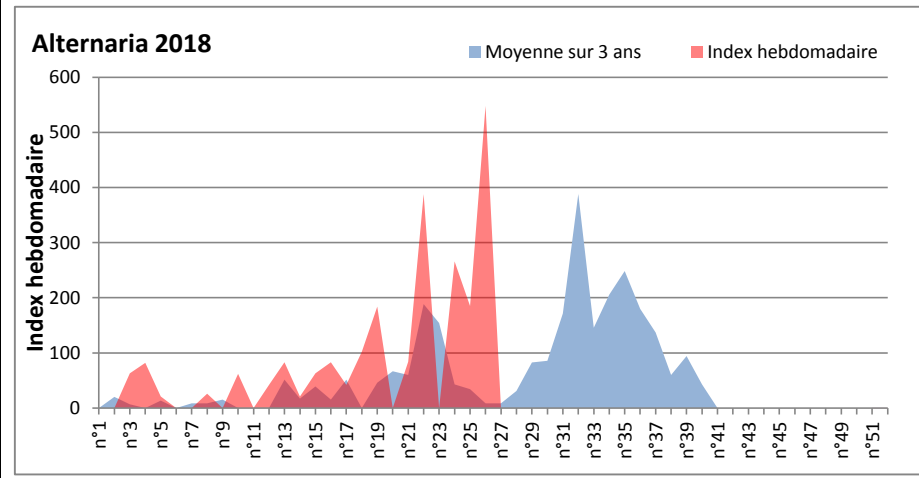

DONNEES TOUTES MOISSURES

	Spores		1ère position		2ème position		3ème position		4ème position		TOTAL
			Nom	Qté	Nom	Qté	Nom	Qté	Nom	Qté	
BORDEAUX	Sem en cours		Cladosporium	17143	Alternaria	2325	Ascospores	1798	Myxomycetes	1705	29140
	Sem-1			5766		310		5425		1674	20553
	Sem-2			7812		589		5425		1519	21638
DINAN	Sem en cours		Cladosporium	22799	Ascospores	5915	Ustilago	4218	Basidiospores	1364	38559
	Sem-1			12879		16914		825		4167	38509
	Sem-2			53050		106454		0		4808	171376
LYON	Sem en cours		Cladosporium	17658	Ascospores	3755	Alternaria	877	Basidiospores	800	24983
	Sem-1			6993		5348		517		1031	15161
	Sem-2			4115		19330		361		825	25436
NICE	Sem en cours		Ascospores	57134	Cladosporium	11212	Tilletiopsis	975	Basidiospores	812	72765
	Sem-1			48274		9026		1135		7124	67911
	Sem-2			71718		8784		2147		4333	88984
MELUN	Sem en cours		Cladosporium	23746	Ascospores	3038	Alternaria	2139	Didymella	2015	36456
	Sem-1			26412		4464		1240		23095	75144
	Sem-2			72571		11594		961		15562	111972
PARIS	Sem en cours		Cladosporium	20243	Ascospores	2480	Ustilago	1240	Alternaria	434	25358
	Sem-1			22506		7223		837		1054	39287
	Sem-2			62496		14353		93		899	90675
SACLAY	Sem en cours		Cladosporium	24907	Ascospores	4859	Alternaria	2188	Basidiospores	1160	37402
	Sem-1			27836		38682		1983		4090	80534
	Sem-2			72914		106555		774		3498	193762

COMMENTAIRE : avec le début de l'été et le retour d'un temps bien ensoleillé, les moisissures sont à la baisse par rapport à la semaine dernière.

Ce sont toujours les ascospores et les cladosporium qui sont en tête du classement, mais les spores d'Alternaria font une jolie progression.

DONNEES ALTERNARIA - CLADOSPORIUM

AIX EN PROVENCE

ANDORRA

DONNEES ALTERNARIA - CLADOSPORIUM

BORDEAUX

DINAN

DONNEES ALTERNARIA - CLADOSPORIUM

DONNEES ALTERNARIA - CLADOSPORIUM

MELUN

MONTLUCON

DONNEES ALTERNARIA - CLADOSPORIUM

NANTES

NICE

DONNEES ALTERNARIA - CLADOSPORIUM

PARIS

SACLAY