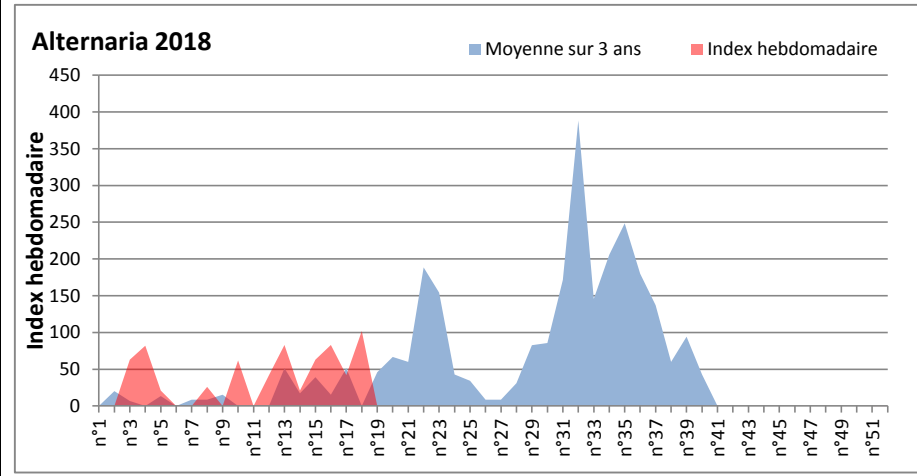

DONNEES TOUTES MOISSURES

	Spores	1ère position		2ème position		3ème position		4ème position		TOTAL
		Nom	Qté	Nom	Qté	Nom	Qté	Nom	Qté	
BORDEAUX	Sem en cours	Cladosporium	5332	Ascospores	2976	Ustilago	1612	Basidiospores	713	12958
	Sem-1		1333		4216		62		434	10602
	Sem-2		806		2418		0		682	4867
LYON	Sem en cours	Ascospores	14780	Cladosporium	8356	Basidiospores	2393	Aspergillacées	594	27910
	Sem-1		20795		4501		1185		78	28215
	Sem-2		7834		3239		1622		490	14966
NICE	Sem en cours	Ascospores	/	Cladosporium	/	Aspergillacées	/	Basidiospores	/	/
	Sem-1		34577		3786		508		348	39613
	Sem-2		23671		1904		528		508	27086
MELUN	Sem en cours	Ascospores	6758	Cladosporium	3720	Tilletiopsis	1457	Helicomycetes	930	14911
	Sem-1		7254		4185		31		279	15531
	Sem-2		9021		3782		0		62	15159
PARIS	Sem en cours	Cladosporium	2170	Ascospores	1426	Basidiospores	465	Erysiphe	93	4309
	Sem-1		1302		9207		496		186	13609
	Sem-2		3689		5704		837		341	11222
SACLAY	Sem en cours	Ascospores	38655	Tilletiopsis	7275	Cladosporium	6223	Helicomycetes	4500	58800
	Sem-1		16734		465		1930		52	2201
	Sem-2		8905		2291		6557		234	19415

COMMENTAIRE : Ascospores et cladosporium sont les moisissures les plus présentes dans l'air. On retrouve également des basidiospores bien placés.

DONNEES ALTERNARIA - CLADOSPORIUM

AIX EN PROVENCE

ANDORRA

DONNEES ALTERNARIA - CLADOSPORIUM

BORDEAUX

LILLE

DONNEES ALTERNARIA - CLADOSPORIUM

LYON

MELUN

DONNEES ALTERNARIA - CLADOSPORIUM

MONTLUCON

NANTES

DONNEES ALTERNARIA - CLADOSPORIUM

NICE

PARIS

DONNEES ALTERNARIA - CLADOSPORIUM

SACLAY

STRASBOURG

DONNEES ALTERNARIA - CLADOSPORIUM