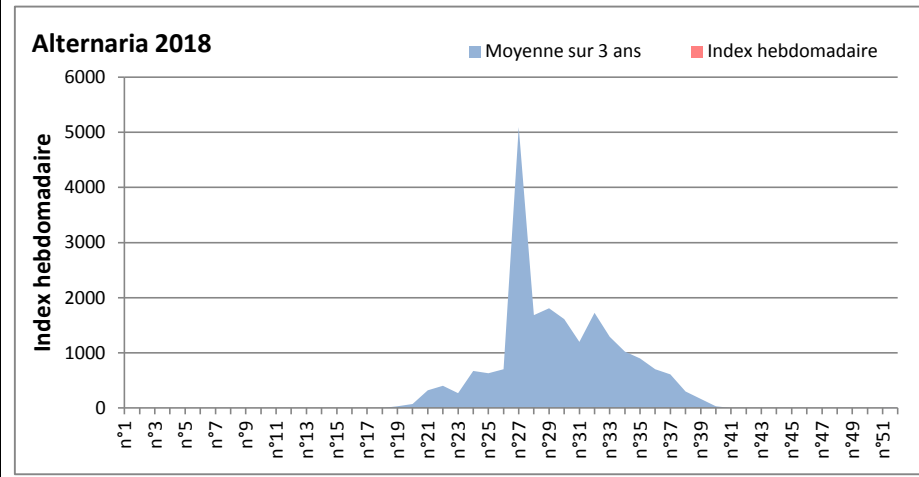

DONNEES TOUTES MOISSURES

	Spores	1ère position		2ème position		3ème position		4ème position		TOTAL
		Nom	Qté	Nom	Qté	Nom	Qté	Nom	Qté	
BORDEAUX	Sem en cours	Cladosporium	5332	Ascospores	2976	Ustilago	1612	Basidiospores	713	12958
	Sem-1		1333		4216		62		434	10602
	Sem-2		806		2418		0		682	4867
LYON	Sem en cours	Ascospores	14780	Cladosporium	8356	Basidiospores	2393	Aspergillacées	594	27910
	Sem-1		20795		4501		1185		78	28215
	Sem-2		7834		3239		1622		490	14966
NICE	Sem en cours	Ascospores	/	Cladosporium	/	Aspergillacées	/	Basidiospores	/	/
	Sem-1		34577		3786		508		348	39613
	Sem-2		23671		1904		528		508	27086
MELUN	Sem en cours	Ascospores	6758	Cladosporium	3720	Tilletiopsis	1457	Helicomycetes	930	14911
	Sem-1		7254		4185		31		279	15531
	Sem-2		9021		3782		0		62	15159
PARIS	Sem en cours	Cladosporium	2170	Ascospores	1426	Basidiospores	465	Erysiphe	93	4309
	Sem-1		1302		9207		496		186	13609
	Sem-2		3689		5704		837		341	11222
SACLAY	Sem en cours	Ascospores	38655	Tilletiopsis	7275	Cladosporium	6223	Helicomycetes	4500	58800
	Sem-1		16734		465		1930		52	2201
	Sem-2		8905		2291		6557		234	19415

COMMENTAIRE : Ascospores et cladosporium sont les moisissures les plus présentes dans l'air. On retrouve également des basidiospores bien placés.

DONNEES ALTERNARIA - CLADOSPORIUM

AIX EN PROVENCE

ANDORRA

DONNEES ALTERNARIA - CLADOSPORIUM

BORDEAUX

LILLE

DONNEES ALTERNARIA - CLADOSPORIUM

LYON

MELUN

DONNEES ALTERNARIA - CLADOSPORIUM

MONTLUCON

NANTES

DONNEES ALTERNARIA - CLADOSPORIUM

NICE

PARIS

DONNEES ALTERNARIA - CLADOSPORIUM

SACLAY

STRASBOURG

DONNEES ALTERNARIA - CLADOSPORIUM