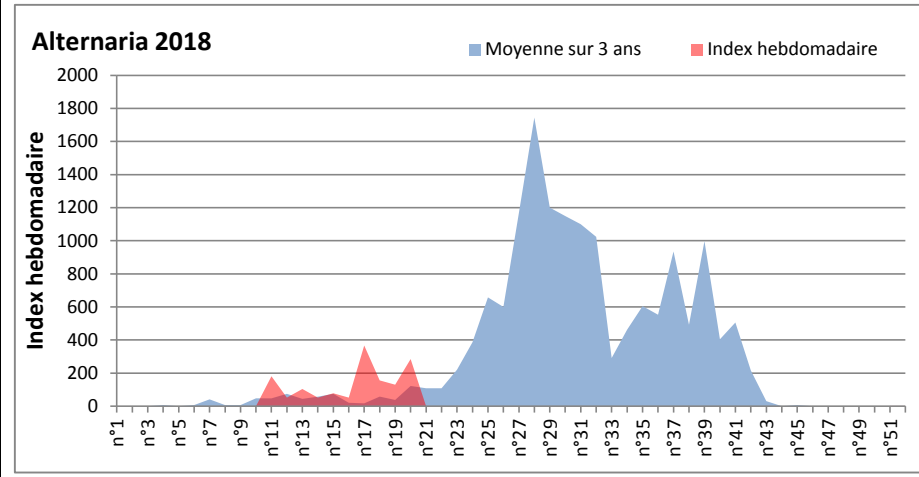

DONNEES TOUTES MOISSURES

	Spores	1ère position		2ème position		3ème position		4ème position		TOTAL
		Nom	Qté	Nom	Qté	Nom	Qté	Nom	Qté	
BORDEAUX	Sem en cours	Cladosporium	5332	Ascospores	2976	Ustilago	1612	Basidiospores	713	12958
	Sem-1		1333		4216		62		434	10602
	Sem-2		806		2418		0		682	4867
LYON	Sem en cours	Ascospores	14780	Cladosporium	8356	Basidiospores	2393	Aspergillacées	594	27910
	Sem-1		20795		4501		1185		78	28215
	Sem-2		7834		3239		1622		490	14966
NICE	Sem en cours	Ascospores	/	Cladosporium	/	Aspergillacées	/	Basidiospores	/	/
	Sem-1		34577		3786		508		348	39613
	Sem-2		23671		1904		528		508	27086
MELUN	Sem en cours	Ascospores	6758	Cladosporium	3720	Tilletiopsis	1457	Helicomycetes	930	14911
	Sem-1		7254		4185		31		279	15531
	Sem-2		9021		3782		0		62	15159
PARIS	Sem en cours	Cladosporium	2170	Ascospores	1426	Basidiospores	465	Erysiphe	93	4309
	Sem-1		1302		9207		496		186	13609
	Sem-2		3689		5704		837		341	11222
SACLAY	Sem en cours	Ascospores	38655	Tilletiopsis	7275	Cladosporium	6223	Helicomycetes	4500	58800
	Sem-1		16734		465		1930		52	2201
	Sem-2		8905		2291		6557		234	19415

COMMENTAIRE : Ascospores et cladosporium sont les moisissures les plus présentes dans l'air. On retrouve également des basidiospores bien placés.

DONNEES ALTERNARIA - CLADOSPORIUM

AIX EN PROVENCE

ANDORRA

DONNEES ALTERNARIA - CLADOSPORIUM

BORDEAUX

LILLE

DONNEES ALTERNARIA - CLADOSPORIUM

LYON

MELUN

DONNEES ALTERNARIA - CLADOSPORIUM

MONTLUCON

NANTES

DONNEES ALTERNARIA - CLADOSPORIUM

NICE

PARIS

DONNEES ALTERNARIA - CLADOSPORIUM

SACLAY

STRASBOURG

DONNEES ALTERNARIA - CLADOSPORIUM