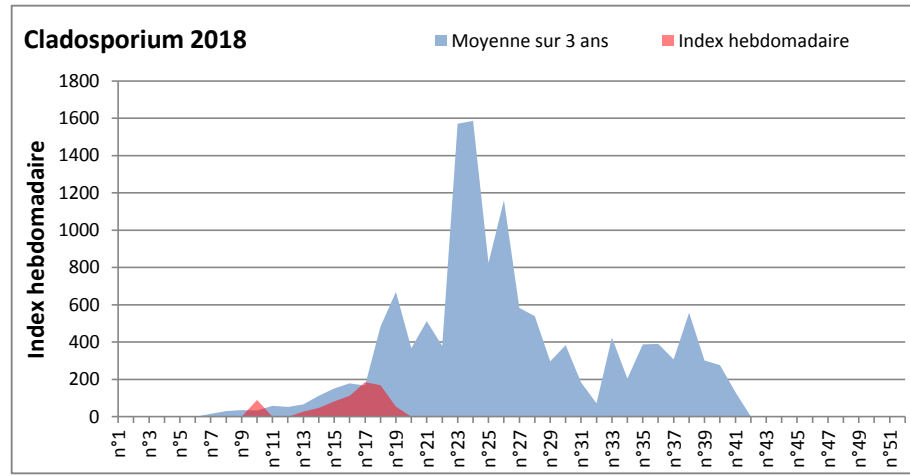

DONNEES TOUTES MOISSURES

	Spores	1ère position		2ème position		3ème position		4ème position		TOTAL
		Nom	Qté	Nom	Qté	Nom	Qté	Nom	Qté	
BORDEAUX	Sem en cours	Cladosporium	5332	Ascospores	2976	Ustilago	1612	Basidiospores	713	12958
	Sem-1		1333		4216		62		434	10602
	Sem-2		806		2418		0		682	4867
LYON	Sem en cours	Ascospores	14780	Cladosporium	8356	Basidiospores	2393	Aspergillacées	594	27910
	Sem-1		20795		4501		1185		78	28215
	Sem-2		7834		3239		1622		490	14966
NICE	Sem en cours	Ascospores	/	Cladosporium	/	Aspergillacées	/	Basidiospores	/	/
	Sem-1		34577		3786		508		348	39613
	Sem-2		23671		1904		528		508	27086
MELUN	Sem en cours	Ascospores	6758	Cladosporium	3720	Tilletiopsis	1457	Helicomycetes	930	14911
	Sem-1		7254		4185		31		279	15531
	Sem-2		9021		3782		0		62	15159
PARIS	Sem en cours	Cladosporium	2170	Ascospores	1426	Basidiospores	465	Erysiphe	93	4309
	Sem-1		1302		9207		496		186	13609
	Sem-2		3689		5704		837		341	11222
SACLAY	Sem en cours	Ascospores	38655	Tilletiopsis	7275	Cladosporium	6223	Helicomycetes	4500	58800
	Sem-1		16734		465		1930		52	2201
	Sem-2		8905		2291		6557		234	19415

COMMENTAIRE : Ascospores et cladosporium sont les moisissures les plus présentes dans l'air. On retrouve également des basidiospores bien placés.

DONNEES ALTERNARIA - CLADOSPORIUM

AIX EN PROVENCE

ANDORRA

DONNEES ALTERNARIA - CLADOSPORIUM

BORDEAUX

LILLE

DONNEES ALTERNARIA - CLADOSPORIUM

LYON

MELUN

DONNEES ALTERNARIA - CLADOSPORIUM

MONTLUCON