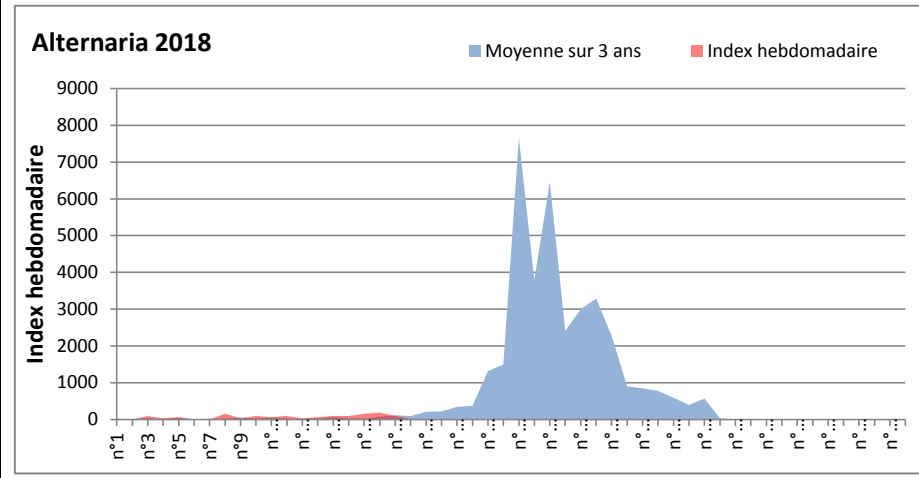

DONNEES TOUTES MOISSURES

	Spores	1ère position		2ème position		3ème position		4ème position		TOTAL
		Nom	Qté	Nom	Qté	Nom	Qté	Nom	Qté	
BORDEAUX	Sem en cours	Cladosporium	5332	Ascospores	2976	Ustilago	1612	Basidiospores	713	12958
	Sem-1		1333		4216		62		434	10602
	Sem-2		806		2418		0		682	4867
LYON	Sem en cours	Ascospores	14780	Cladosporium	8356	Basidiospores	2393	Aspergillacées	594	27910
	Sem-1		20795		4501		1185		78	28215
	Sem-2		7834		3239		1622		490	14966
NICE	Sem en cours	Ascospores	/	Cladosporium	/	Aspergillacées	/	Basidiospores	/	/
	Sem-1		34577		3786		508		348	39613
	Sem-2		23671		1904		528		508	27086
MELUN	Sem en cours	Ascospores	6758	Cladosporium	3720	Tilletiopsis	1457	Helicomycetes	930	14911
	Sem-1		7254		4185		31		279	15531
	Sem-2		9021		3782		0		62	15159
PARIS	Sem en cours	Cladosporium	2170	Ascospores	1426	Basidiospores	465	Erysiphe	93	4309
	Sem-1		1302		9207		496		186	13609
	Sem-2		3689		5704		837		341	11222
SACLAY	Sem en cours	Ascospores	38655	Tilletiopsis	7275	Cladosporium	6223	Helicomycetes	4500	58800
	Sem-1		16734		465		1930		52	2201
	Sem-2		8905		2291		6557		234	19415

COMMENTAIRE : Ascospores et cladosporium sont les moisissures les plus présentes dans l'air. On retrouve également des basidiospores bien placés.

DONNEES ALTERNARIA - CLADOSPORIUM

AIX EN PROVENCE

ANDORRA

DONNEES ALTERNARIA - CLADOSPORIUM

BORDEAUX

LILLE

DONNEES ALTERNARIA - CLADOSPORIUM

LYON

MELUN

DONNEES ALTERNARIA - CLADOSPORIUM

MONTLUCON

NANTES

DONNEES ALTERNARIA - CLADOSPORIUM

NICE

PARIS

DONNEES ALTERNARIA - CLADOSPORIUM

SACLAY

STRASBOURG

DONNEES ALTERNARIA - CLADOSPORIUM