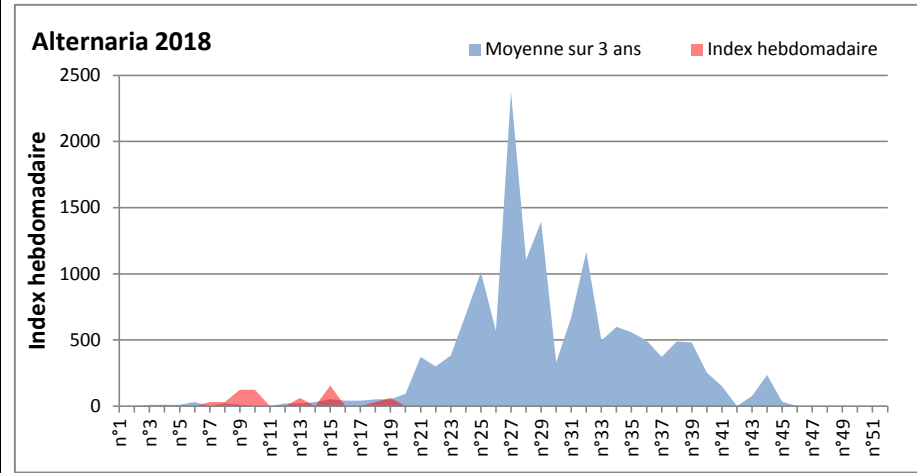

DONNEES TOUTES MOISSURES

	Spores	1ère position		2ème position		3ème position		4ème position		TOTAL
		Nom	Qté	Nom	Qté	Nom	Qté	Nom	Qté	
BORDEAUX	Sem en cours	Cladosporium	5332	Ascospores	2976	Ustilago	1612	Basidiospores	713	12958
	Sem-1		1333		4216		62		434	10602
	Sem-2		806		2418		0		682	4867
LYON	Sem en cours	Ascospores	14780	Cladosporium	8356	Basidiospores	2393	Aspergillacées	594	27910
	Sem-1		20795		4501		1185		78	28215
	Sem-2		7834		3239		1622		490	14966
NICE	Sem en cours	Ascospores	/	Cladosporium	/	Aspergillacées	/	Basidiospores	/	/
	Sem-1		34577		3786		508		348	39613
	Sem-2		23671		1904		528		508	27086
MELUN	Sem en cours	Ascospores	6758	Cladosporium	3720	Tilletiopsis	1457	Helicomycetes	930	14911
	Sem-1		7254		4185		31		279	15531
	Sem-2		9021		3782		0		62	15159
PARIS	Sem en cours	Cladosporium	2170	Ascospores	1426	Basidiospores	465	Erysiphe	93	4309
	Sem-1		1302		9207		496		186	13609
	Sem-2		3689		5704		837		341	11222
SACLAY	Sem en cours	Ascospores	38655	Tilletiopsis	7275	Cladosporium	6223	Helicomycetes	4500	58800
	Sem-1		16734		465		1930		52	2201
	Sem-2		8905		2291		6557		234	19415

COMMENTAIRE : Ascospores et cladosporium sont les moisissures les plus présentes dans l'air. On retrouve également des basidiospores bien placés.

DONNEES ALTERNARIA - CLADOSPORIUM

AIX EN PROVENCE

ANDORRA

DONNEES ALTERNARIA - CLADOSPORIUM

BORDEAUX

LILLE

DONNEES ALTERNARIA - CLADOSPORIUM

LYON

MELUN

DONNEES ALTERNARIA - CLADOSPORIUM

MONTLUCON