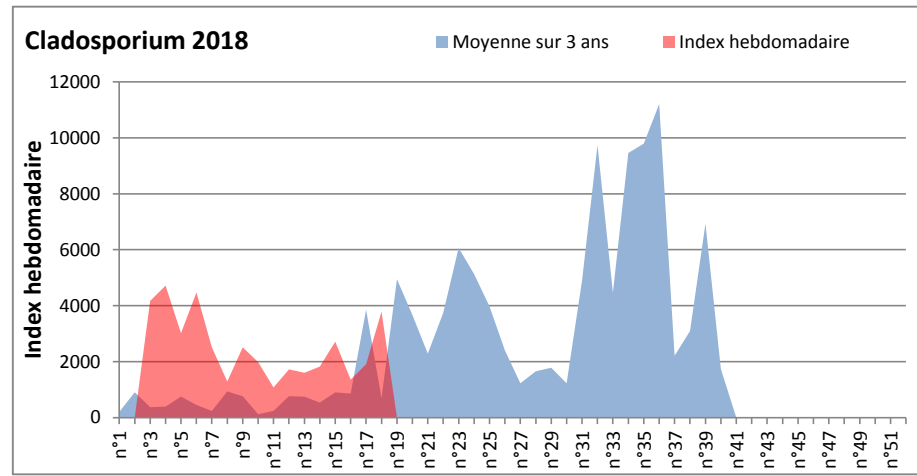

DONNEES TOUTES MOISSURES

	Spores	1ère position		2ème position		3ème position		4ème position		TOTAL
		Nom	Qté	Nom	Qté	Nom	Qté	Nom	Qté	
BORDEAUX	Sem en cours	Cladosporium	5332	Ascospores	2976	Ustilago	1612	Basidiospores	713	12958
	Sem-1		1333		4216		62		434	10602
	Sem-2		806		2418		0		682	4867
LYON	Sem en cours	Ascospores	14780	Cladosporium	8356	Basidiospores	2393	Aspergillacées	594	27910
	Sem-1		20795		4501		1185		78	28215
	Sem-2		7834		3239		1622		490	14966
NICE	Sem en cours	Ascospores	/	Cladosporium	/	Aspergillacées	/	Basidiospores	/	/
	Sem-1		34577		3786		508		348	39613
	Sem-2		23671		1904		528		508	27086
MELUN	Sem en cours	Ascospores	6758	Cladosporium	3720	Tilletiopsis	1457	Helicomycetes	930	14911
	Sem-1		7254		4185		31		279	15531
	Sem-2		9021		3782		0		62	15159
PARIS	Sem en cours	Cladosporium	2170	Ascospores	1426	Basidiospores	465	Erysiphe	93	4309
	Sem-1		1302		9207		496		186	13609
	Sem-2		3689		5704		837		341	11222
SACLAY	Sem en cours	Ascospores	38655	Tilletiopsis	7275	Cladosporium	6223	Helicomycetes	4500	58800
	Sem-1		16734		465		1930		52	2201
	Sem-2		8905		2291		6557		234	19415

COMMENTAIRE : Ascospores et cladosporium sont les moisissures les plus présentes dans l'air. On retrouve également des basidiospores bien placés.

DONNEES ALTERNARIA - CLADOSPORIUM

AIX EN PROVENCE

ANDORRA

DONNEES ALTERNARIA - CLADOSPORIUM

BORDEAUX

LILLE

DONNEES ALTERNARIA - CLADOSPORIUM

LYON

MELUN

DONNEES ALTERNARIA - CLADOSPORIUM

MONTLUCON

NANTES

DONNEES ALTERNARIA - CLADOSPORIUM

NICE

PARIS

DONNEES ALTERNARIA - CLADOSPORIUM

SACLAY

STRASBOURG

DONNEES ALTERNARIA - CLADOSPORIUM