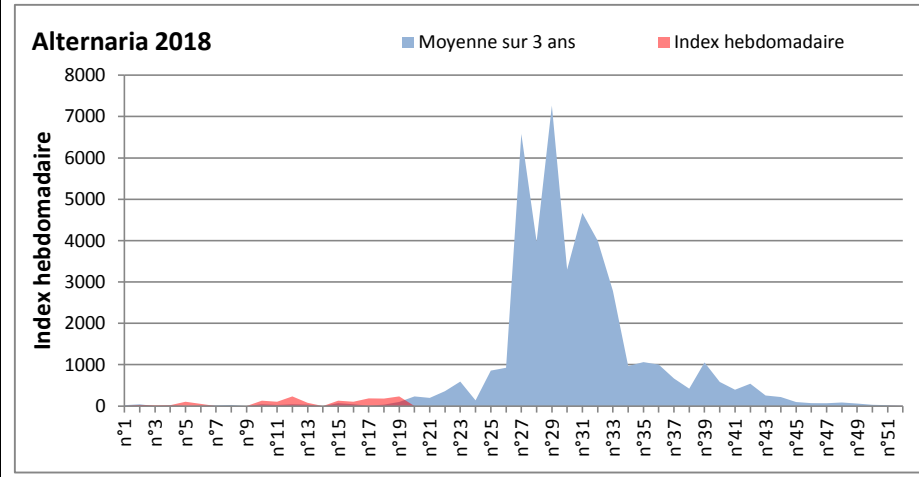

DONNEES TOUTES MOISSURES

	Spores	1ère position		2ème position		3ème position		4ème position		TOTAL
		Nom	Qté	Nom	Qté	Nom	Qté	Nom	Qté	
BORDEAUX	Sem en cours	Cladosporium	5332	Ascospores	2976	Ustilago	1612	Basidiospores	713	12958
	Sem-1		1333		4216		62		434	10602
	Sem-2		806		2418		0		682	4867
LYON	Sem en cours	Ascospores	14780	Cladosporium	8356	Basidiospores	2393	Aspergillacées	594	27910
	Sem-1		20795		4501		1185		78	28215
	Sem-2		7834		3239		1622		490	14966
NICE	Sem en cours	Ascospores	/	Cladosporium	/	Aspergillacées	/	Basidiospores	/	/
	Sem-1		34577		3786		508		348	39613
	Sem-2		23671		1904		528		508	27086
MELUN	Sem en cours	Ascospores	6758	Cladosporium	3720	Tilletiopsis	1457	Helicomycetes	930	14911
	Sem-1		7254		4185		31		279	15531
	Sem-2		9021		3782		0		62	15159
PARIS	Sem en cours	Cladosporium	2170	Ascospores	1426	Basidiospores	465	Erysiphe	93	4309
	Sem-1		1302		9207		496		186	13609
	Sem-2		3689		5704		837		341	11222
SACLAY	Sem en cours	Ascospores	38655	Tilletiopsis	7275	Cladosporium	6223	Helicomycetes	4500	58800
	Sem-1		16734		465		1930		52	2201
	Sem-2		8905		2291		6557		234	19415

DONNEES ALTERNARIA - CLADOSPORIUM

BORDEAUX

LILLE

DONNEES ALTERNARIA - CLADOSPORIUM

LYON

MELUN

DONNEES ALTERNARIA - CLADOSPORIUM

MONTLUCON

NANTES

DONNEES ALTERNARIA - CLADOSPORIUM

NICE

PARIS

DONNEES ALTERNARIA - CLADOSPORIUM

SACLAY

STRASBOURG

DONNEES ALTERNARIA - CLADOSPORIUM

TOULOUSE