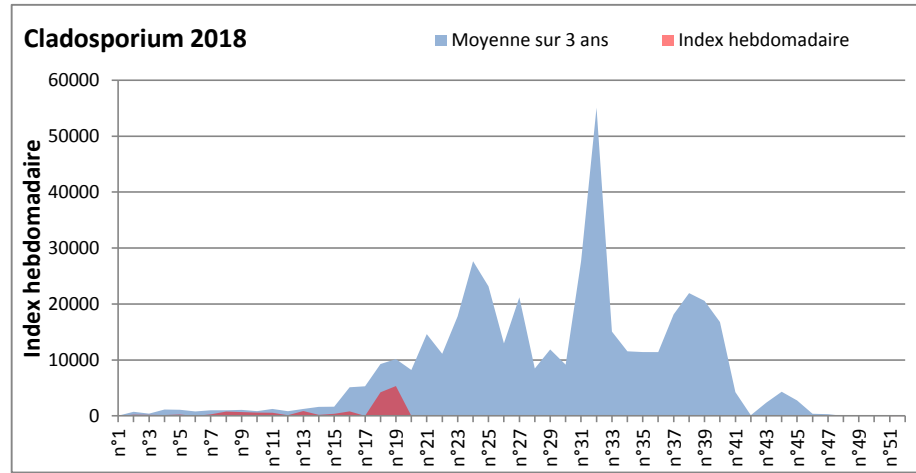

DONNEES TOUTES MOISSURES

	Spores	1ère position		2ème position		3ème position		4ème position		TOTAL
		Nom	Qté	Nom	Qté	Nom	Qté	Nom	Qté	
BORDEAUX	Sem en cours	Cladosporium	5332	Ascospores	2976	Ustilago	1612	Basidiospores	713	12958
	Sem-1		1333		4216		62		434	10602
	Sem-2		806		2418		0		682	4867
LYON	Sem en cours	Ascospores	14780	Cladosporium	8356	Basidiospores	2393	Aspergillacées	594	27910
	Sem-1		20795		4501		1185		78	28215
	Sem-2		7834		3239		1622		490	14966
NICE	Sem en cours	Ascospores	/	Cladosporium	/	Aspergillacées	/	Basidiospores	/	/
	Sem-1		34577		3786		508		348	39613
	Sem-2		23671		1904		528		508	27086
MELUN	Sem en cours	Ascospores	6758	Cladosporium	3720	Tilletiopsis	1457	Helicomycetes	930	14911
	Sem-1		7254		4185		31		279	15531
	Sem-2		9021		3782		0		62	15159
PARIS	Sem en cours	Cladosporium	2170	Ascospores	1426	Basidiospores	465	Erysiphe	93	4309
	Sem-1		1302		9207		496		186	13609
	Sem-2		3689		5704		837		341	11222
SACLAY	Sem en cours	Ascospores	38655	Tilletiopsis	7275	Cladosporium	6223	Helicomycetes	4500	58800
	Sem-1		16734		465		1930		52	2201
	Sem-2		8905		2291		6557		234	19415

COMMENTAIRE : Ascospores et cladosporium sont les moisissures les plus présentes dans l'air. On retrouve également des basidiospores bien placés.

DONNEES ALTERNARIA - CLADOSPORIUM

AIX EN PROVENCE

ANDORRA

DONNEES ALTERNARIA - CLADOSPORIUM

BORDEAUX

LILLE

DONNEES ALTERNARIA - CLADOSPORIUM

LYON

MELUN

DONNEES ALTERNARIA - CLADOSPORIUM

MONTLUCON