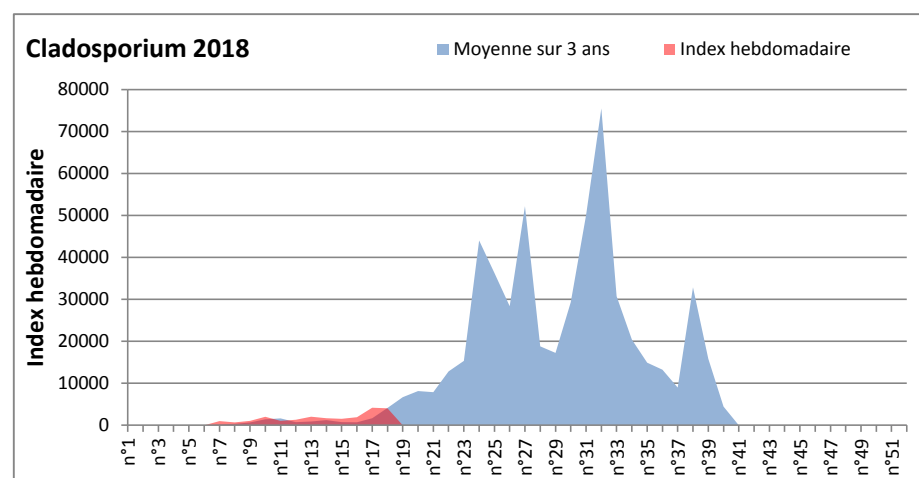

DONNEES TOUTES MOISSURES

	Spores	1ère position		2ème position		3ème position		4ème position		TOTAL
		Nom	Qté	Nom	Qté	Nom	Qté	Nom	Qté	
BORDEAUX	Sem en cours	Cladosporium	5332	Ascospores	2976	Ustilago	1612	Basidiospores	713	12958
	Sem-1		1333		4216		62		434	10602
	Sem-2		806		2418		0		682	4867
LYON	Sem en cours	Ascospores	14780	Cladosporium	8356	Basidiospores	2393	Aspergillacées	594	27910
	Sem-1		20795		4501		1185		78	28215
	Sem-2		7834		3239		1622		490	14966
NICE	Sem en cours	Ascospores	/	Cladosporium	/	Aspergillacées	/	Basidiospores	/	/
	Sem-1		34577		3786		508		348	39613
	Sem-2		23671		1904		528		508	27086
MELUN	Sem en cours	Ascospores	6758	Cladosporium	3720	Tilletiopsis	1457	Helicomycetes	930	14911
	Sem-1		7254		4185		31		279	15531
	Sem-2		9021		3782		0		62	15159
PARIS	Sem en cours	Cladosporium	2170	Ascospores	1426	Basidiospores	465	Erysiphe	93	4309
	Sem-1		1302		9207		496		186	13609
	Sem-2		3689		5704		837		341	11222
SACLAY	Sem en cours	Ascospores	38655	Tilletiopsis	7275	Cladosporium	6223	Helicomycetes	4500	58800
	Sem-1		16734		465		1930		52	2201
	Sem-2		8905		2291		6557		234	19415

COMMENTAIRE : Ascospores et cladosporium sont les moisissures les plus présentes dans l'air. On retrouve également des basidiospores bien placés.

DONNEES ALTERNARIA - CLADOSPORIUM

AIX EN PROVENCE

ANDORRA

DONNEES ALTERNARIA - CLADOSPORIUM

BORDEAUX

LILLE

DONNEES ALTERNARIA - CLADOSPORIUM

LYON

MELUN

DONNEES ALTERNARIA - CLADOSPORIUM

MONTLUCON

NANTES

DONNEES ALTERNARIA - CLADOSPORIUM

NICE

PARIS

DONNEES ALTERNARIA - CLADOSPORIUM

SACLAY

STRASBOURG

DONNEES ALTERNARIA - CLADOSPORIUM