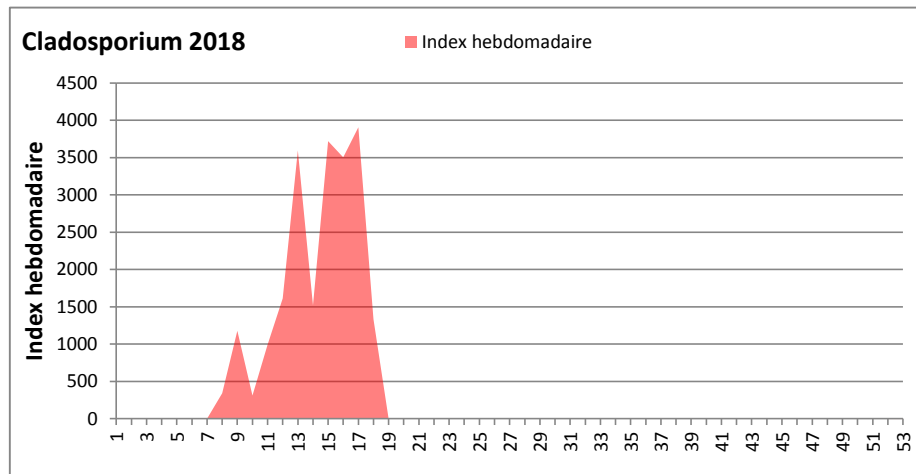

DONNEES TOUTES MOISSURES

	Spores	1ère position		2ème position		3ème position		4ème position		TOTAL
		Nom	Qté	Nom	Qté	Nom	Qté	Nom	Qté	
BORDEAUX	Sem en cours	Cladosporium	5332	Ascospores	2976	Ustilago	1612	Basidiospores	713	12958
	Sem-1		1333		4216		62		434	10602
	Sem-2		806		2418		0		682	4867
LYON	Sem en cours	Ascospores	14780	Cladosporium	8356	Basidiospores	2393	Aspergillacées	594	27910
	Sem-1		20795		4501		1185		78	28215
	Sem-2		7834		3239		1622		490	14966
NICE	Sem en cours	Ascospores	/	Cladosporium	/	Aspergillacées	/	Basidiospores	/	/
	Sem-1		34577		3786		508		348	39613
	Sem-2		23671		1904		528		508	27086
MELUN	Sem en cours	Ascospores	6758	Cladosporium	3720	Tilletiopsis	1457	Helicomycetes	930	14911
	Sem-1		7254		4185		31		279	15531
	Sem-2		9021		3782		0		62	15159
PARIS	Sem en cours	Cladosporium	2170	Ascospores	1426	Basidiospores	465	Erysiphe	93	4309
	Sem-1		1302		9207		496		186	13609
	Sem-2		3689		5704		837		341	11222
SACLAY	Sem en cours	Ascospores	38655	Tilletiopsis	7275	Cladosporium	6223	Helicomycetes	4500	58800
	Sem-1		16734		465		1930		52	2201
	Sem-2		8905		2291		6557		234	19415

COMMENTAIRE : Ascospores et cladosporium sont les moisissures les plus présentes dans l'air. On retrouve également des basidiospores bien placés.

DONNEES ALTERNARIA - CLADOSPORIUM

AIX EN PROVENCE

ANDORRA

DONNEES ALTERNARIA - CLADOSPORIUM

BORDEAUX

LILLE

DONNEES ALTERNARIA - CLADOSPORIUM

LYON

MELUN

DONNEES ALTERNARIA - CLADOSPORIUM

MONTLUCON