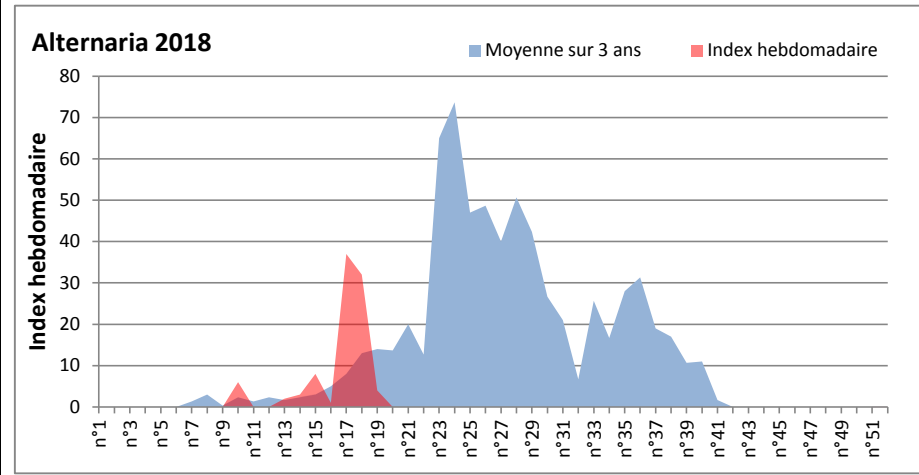

DONNEES TOUTES MOISSURES

	Spores	1ère position		2ème position		3ème position		4ème position		TOTAL
		Nom	Qté	Nom	Qté	Nom	Qté	Nom	Qté	
BORDEAUX	Sem en cours	Cladosporium	5332	Ascospores	2976	Ustilago	1612	Basidiospores	713	12958
	Sem-1		1333		4216		62		434	10602
	Sem-2		806		2418		0		682	4867
LYON	Sem en cours	Ascospores	14780	Cladosporium	8356	Basidiospores	2393	Aspergillacées	594	27910
	Sem-1		20795		4501		1185		78	28215
	Sem-2		7834		3239		1622		490	14966
NICE	Sem en cours	Ascospores	/	Cladosporium	/	Aspergillacées	/	Basidiospores	/	/
	Sem-1		34577		3786		508		348	39613
	Sem-2		23671		1904		528		508	27086
MELUN	Sem en cours	Ascospores	6758	Cladosporium	3720	Tilletiopsis	1457	Helicomycetes	930	14911
	Sem-1		7254		4185		31		279	15531
	Sem-2		9021		3782		0		62	15159
PARIS	Sem en cours	Cladosporium	2170	Ascospores	1426	Basidiospores	465	Erysiphe	93	4309
	Sem-1		1302		9207		496		186	13609
	Sem-2		3689		5704		837		341	11222
SACLAY	Sem en cours	Ascospores	38655	Tilletiopsis	7275	Cladosporium	6223	Helicomycetes	4500	58800
	Sem-1		16734		465		1930		52	2201
	Sem-2		8905		2291		6557		234	19415

COMMENTAIRE : Ascospores et cladosporium sont les moisissures les plus présentes dans l'air. On retrouve également des basidiospores bien placés.

DONNEES ALTERNARIA - CLADOSPORIUM

AIX EN PROVENCE

ANDORRA

DONNEES ALTERNARIA - CLADOSPORIUM

BORDEAUX

LILLE

DONNEES ALTERNARIA - CLADOSPORIUM

LYON

MELUN

DONNEES ALTERNARIA - CLADOSPORIUM

MONTLUCON