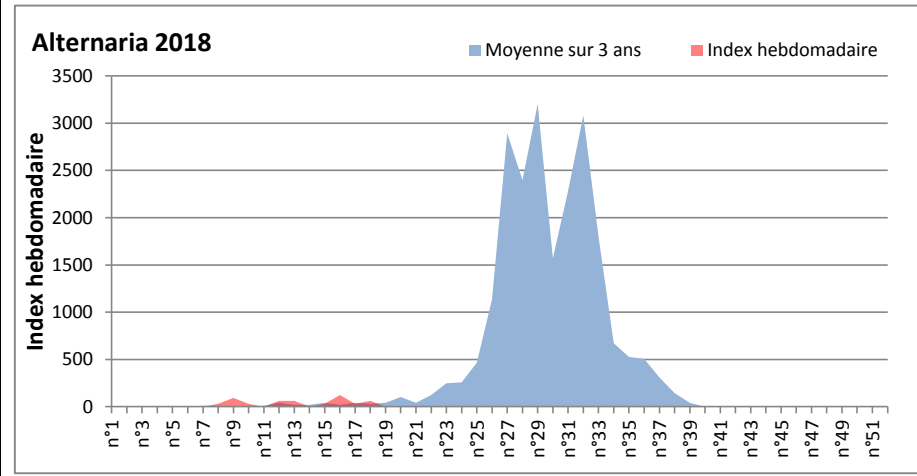

DONNEES TOUTES MOISSURES

	Spores	1ère position		2ème position		3ème position		4ème position		TOTAL
		Nom	Qté	Nom	Qté	Nom	Qté	Nom	Qté	
BORDEAUX	Sem en cours	Cladosporium	5332	Ascospores	2976	Ustilago	1612	Basidiospores	713	12958
	Sem-1		1333		4216		62		434	10602
	Sem-2		806		2418		0		682	4867
LYON	Sem en cours	Ascospores	14780	Cladosporium	8356	Basidiospores	2393	Aspergillacées	594	27910
	Sem-1		20795		4501		1185		78	28215
	Sem-2		7834		3239		1622		490	14966
NICE	Sem en cours	Ascospores	/	Cladosporium	/	Aspergillacées	/	Basidiospores	/	/
	Sem-1		34577		3786		508		348	39613
	Sem-2		23671		1904		528		508	27086
MELUN	Sem en cours	Ascospores	6758	Cladosporium	3720	Tilletiopsis	1457	Helicomycetes	930	14911
	Sem-1		7254		4185		31		279	15531
	Sem-2		9021		3782		0		62	15159
PARIS	Sem en cours	Cladosporium	2170	Ascospores	1426	Basidiospores	465	Erysiphe	93	4309
	Sem-1		1302		9207		496		186	13609
	Sem-2		3689		5704		837		341	11222
SACLAY	Sem en cours	Ascospores	38655	Tilletiopsis	7275	Cladosporium	6223	Helicomycetes	4500	58800
	Sem-1		16734		465		1930		52	2201
	Sem-2		8905		2291		6557		234	19415

DONNEES ALTERNARIA - CLADOSPORIUM

BORDEAUX

LILLE

DONNEES ALTERNARIA - CLADOSPORIUM

LYON

MELUN

DONNEES ALTERNARIA - CLADOSPORIUM

MONTLUCON

NANTES

DONNEES ALTERNARIA - CLADOSPORIUM

NICE

PARIS

DONNEES ALTERNARIA - CLADOSPORIUM

SACLAY

STRASBOURG

DONNEES ALTERNARIA - CLADOSPORIUM

TOULOUSE