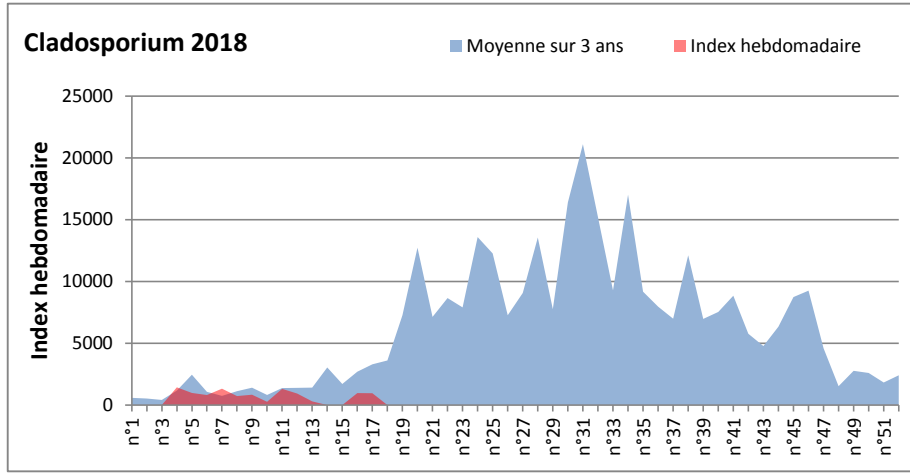

DONNEES TOUTES MOISSURES

	Spores	1ère position		2ème position		3ème position		4ème position		TOTAL
		Nom	Qté	Nom	Qté	Nom	Qté	Nom	Qté	
BORDEAUX	Sem en cours	Cladosporium	5332	Ascospores	2976	Ustilago	1612	Basidiospores	713	12958
	Sem-1		1333		4216		62		434	10602
	Sem-2		806		2418		0		682	4867
LYON	Sem en cours	Ascospores	14780	Cladosporium	8356	Basidiospores	2393	Aspergillacées	594	27910
	Sem-1		20795		4501		1185		78	28215
	Sem-2		7834		3239		1622		490	14966
NICE	Sem en cours	Ascospores	/	Cladosporium	/	Aspergillacées	/	Basidiospores	/	/
	Sem-1		34577		3786		508		348	39613
	Sem-2		23671		1904		528		508	27086
MELUN	Sem en cours	Ascospores	6758	Cladosporium	3720	Tilletiopsis	1457	Helicomycetes	930	14911
	Sem-1		7254		4185		31		279	15531
	Sem-2		9021		3782		0		62	15159
PARIS	Sem en cours	Cladosporium	2170	Ascospores	1426	Basidiospores	465	Erysiphe	93	4309
	Sem-1		1302		9207		496		186	13609
	Sem-2		3689		5704		837		341	11222
SACLAY	Sem en cours	Ascospores	38655	Tilletiopsis	7275	Cladosporium	6223	Helicomycetes	4500	58800
	Sem-1		16734		465		1930		52	2201
	Sem-2		8905		2291		6557		234	19415

COMMENTAIRE : Ascospores et cladosporium sont les moisissures les plus présentes dans l'air. On retrouve également des basidiospores bien placés.

DONNEES ALTERNARIA - CLADOSPORIUM

AIX EN PROVENCE

ANDORRA