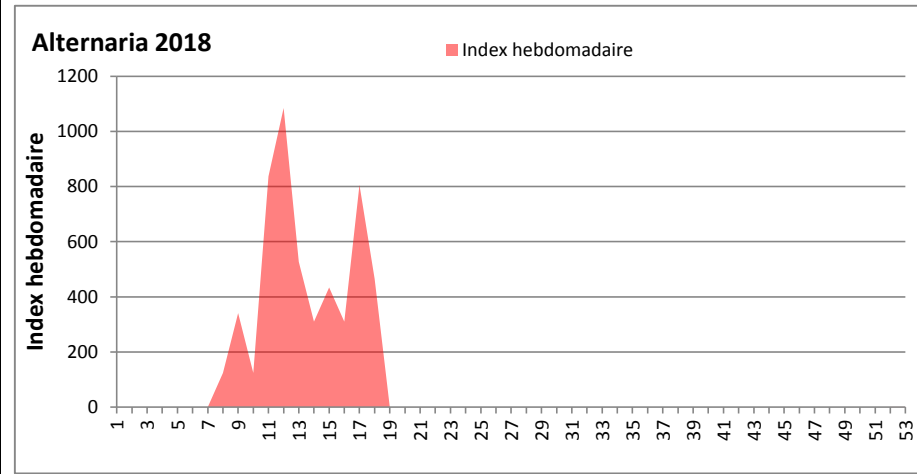

DONNEES TOUTES MOISSURES

	Spores	1ère position		2ème position		3ème position		4ème position		TOTAL
		Nom	Qté	Nom	Qté	Nom	Qté	Nom	Qté	
BORDEAUX	Sem en cours	Cladosporium	5332	Ascospores	2976	Ustilago	1612	Basidiospores	713	12958
	Sem-1		1333		4216		62		434	10602
	Sem-2		806		2418		0		682	4867
LYON	Sem en cours	Ascospores	14780	Cladosporium	8356	Basidiospores	2393	Aspergillacées	594	27910
	Sem-1		20795		4501		1185		78	28215
	Sem-2		7834		3239		1622		490	14966
NICE	Sem en cours	Ascospores	/	Cladosporium	/	Aspergillacées	/	Basidiospores	/	/
	Sem-1		34577		3786		508		348	39613
	Sem-2		23671		1904		528		508	27086
MELUN	Sem en cours	Ascospores	6758	Cladosporium	3720	Tilletiopsis	1457	Helicomycetes	930	14911
	Sem-1		7254		4185		31		279	15531
	Sem-2		9021		3782		0		62	15159
PARIS	Sem en cours	Cladosporium	2170	Ascospores	1426	Basidiospores	465	Erysiphe	93	4309
	Sem-1		1302		9207		496		186	13609
	Sem-2		3689		5704		837		341	11222
SACLAY	Sem en cours	Ascospores	38655	Tilletiopsis	7275	Cladosporium	6223	Helicomycetes	4500	58800
	Sem-1		16734		465		1930		52	2201
	Sem-2		8905		2291		6557		234	19415

COMMENTAIRE : Ascospores et cladosporium sont les moisissures les plus présentes dans l'air. On retrouve également des basidiospores bien placés.

DONNEES ALTERNARIA - CLADOSPORIUM

AIX EN PROVENCE

ANDORRA

DONNEES ALTERNARIA - CLADOSPORIUM

BORDEAUX

LILLE

DONNEES ALTERNARIA - CLADOSPORIUM

LYON

MELUN

DONNEES ALTERNARIA - CLADOSPORIUM

MONTLUCON