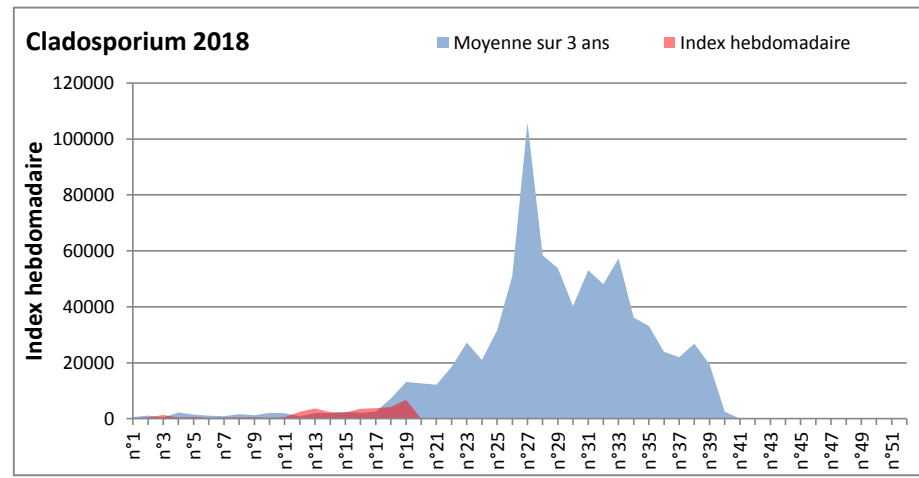

DONNEES TOUTES MOISSURES

	Spores	1ère position		2ème position		3ème position		4ème position		TOTAL
		Nom	Qté	Nom	Qté	Nom	Qté	Nom	Qté	
BORDEAUX	Sem en cours	Cladosporium	5332	Ascospores	2976	Ustilago	1612	Basidiospores	713	12958
	Sem-1		1333		4216		62		434	10602
	Sem-2		806		2418		0		682	4867
LYON	Sem en cours	Ascospores	14780	Cladosporium	8356	Basidiospores	2393	Aspergillacées	594	27910
	Sem-1		20795		4501		1185		78	28215
	Sem-2		7834		3239		1622		490	14966
NICE	Sem en cours	Ascospores	/	Cladosporium	/	Aspergillacées	/	Basidiospores	/	/
	Sem-1		34577		3786		508		348	39613
	Sem-2		23671		1904		528		508	27086
MELUN	Sem en cours	Ascospores	6758	Cladosporium	3720	Tilletiopsis	1457	Helicomycetes	930	14911
	Sem-1		7254		4185		31		279	15531
	Sem-2		9021		3782		0		62	15159
PARIS	Sem en cours	Cladosporium	2170	Ascospores	1426	Basidiospores	465	Erysiphe	93	4309
	Sem-1		1302		9207		496		186	13609
	Sem-2		3689		5704		837		341	11222
SACLAY	Sem en cours	Ascospores	38655	Tilletiopsis	7275	Cladosporium	6223	Helicomycetes	4500	58800
	Sem-1		16734		465		1930		52	2201
	Sem-2		8905		2291		6557		234	19415

DONNEES ALTERNARIA - CLADOSPORIUM

BORDEAUX

LILLE

DONNEES ALTERNARIA - CLADOSPORIUM

LYON

MELUN

DONNEES ALTERNARIA - CLADOSPORIUM

MONTLUCON

NANTES

DONNEES ALTERNARIA - CLADOSPORIUM

NICE

PARIS

DONNEES ALTERNARIA - CLADOSPORIUM

SACLAY

STRASBOURG

DONNEES ALTERNARIA - CLADOSPORIUM