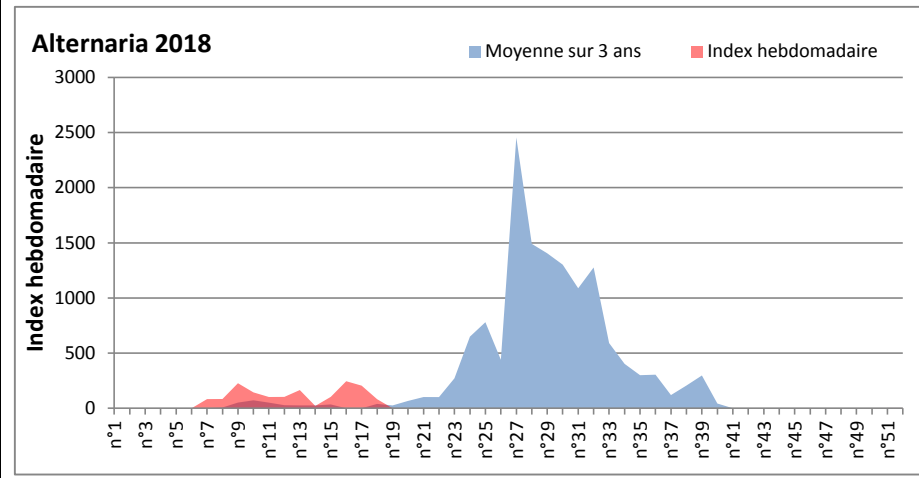

DONNEES TOUTES MOISSURES

	Spores	1ère position		2ème position		3ème position		4ème position		TOTAL
		Nom	Qté	Nom	Qté	Nom	Qté	Nom	Qté	
BORDEAUX	Sem en cours	Cladosporium	5332	Ascospores	2976	Ustilago	1612	Basidiospores	713	12958
	Sem-1		1333		4216		62		434	10602
	Sem-2		806		2418		0		682	4867
LYON	Sem en cours	Ascospores	14780	Cladosporium	8356	Basidiospores	2393	Aspergillacées	594	27910
	Sem-1		20795		4501		1185		78	28215
	Sem-2		7834		3239		1622		490	14966
NICE	Sem en cours	Ascospores	/	Cladosporium	/	Aspergillacées	/	Basidiospores	/	/
	Sem-1		34577		3786		508		348	39613
	Sem-2		23671		1904		528		508	27086
MELUN	Sem en cours	Ascospores	6758	Cladosporium	3720	Tilletiopsis	1457	Helicomycetes	930	14911
	Sem-1		7254		4185		31		279	15531
	Sem-2		9021		3782		0		62	15159
PARIS	Sem en cours	Cladosporium	2170	Ascospores	1426	Basidiospores	465	Erysiphe	93	4309
	Sem-1		1302		9207		496		186	13609
	Sem-2		3689		5704		837		341	11222
SACLAY	Sem en cours	Ascospores	38655	Tilletiopsis	7275	Cladosporium	6223	Helicomycetes	4500	58800
	Sem-1		16734		465		1930		52	2201
	Sem-2		8905		2291		6557		234	19415

COMMENTAIRE : Ascospores et cladosporium sont les moisissures les plus présentes dans l'air. On retrouve également des basidiospores bien placés.

DONNEES ALTERNARIA - CLADOSPORIUM

AIX EN PROVENCE

ANDORRA

DONNEES ALTERNARIA - CLADOSPORIUM

BORDEAUX

LILLE

DONNEES ALTERNARIA - CLADOSPORIUM

LYON

MELUN

DONNEES ALTERNARIA - CLADOSPORIUM

MONTLUCON

NANTES

DONNEES ALTERNARIA - CLADOSPORIUM

NICE

PARIS

DONNEES ALTERNARIA - CLADOSPORIUM

SACLAY

STRASBOURG

DONNEES ALTERNARIA - CLADOSPORIUM