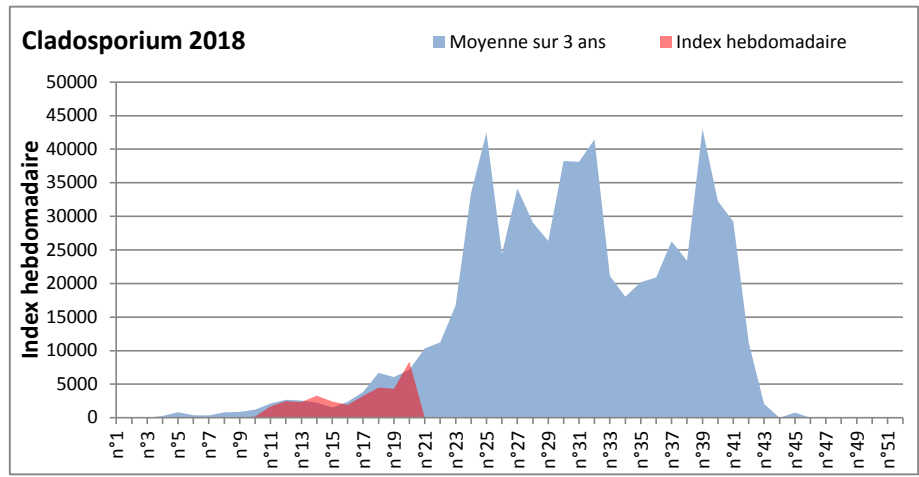

DONNEES TOUTES MOISSURES

	Spores	1ère position		2ème position		3ème position		4ème position		TOTAL
		Nom	Qté	Nom	Qté	Nom	Qté	Nom	Qté	
BORDEAUX	Sem en cours	Cladosporium	5332	Ascospores	2976	Ustilago	1612	Basidiospores	713	12958
	Sem-1		1333		4216		62		434	10602
	Sem-2		806		2418		0		682	4867
LYON	Sem en cours	Ascospores	14780	Cladosporium	8356	Basidiospores	2393	Aspergillacées	594	27910
	Sem-1		20795		4501		1185		78	28215
	Sem-2		7834		3239		1622		490	14966
NICE	Sem en cours	Ascospores	/	Cladosporium	/	Aspergillacées	/	Basidiospores	/	/
	Sem-1		34577		3786		508		348	39613
	Sem-2		23671		1904		528		508	27086
MELUN	Sem en cours	Ascospores	6758	Cladosporium	3720	Tilletiopsis	1457	Helicomycetes	930	14911
	Sem-1		7254		4185		31		279	15531
	Sem-2		9021		3782		0		62	15159
PARIS	Sem en cours	Cladosporium	2170	Ascospores	1426	Basidiospores	465	Erysiphe	93	4309
	Sem-1		1302		9207		496		186	13609
	Sem-2		3689		5704		837		341	11222
SACLAY	Sem en cours	Ascospores	38655	Tilletiopsis	7275	Cladosporium	6223	Helicomycetes	4500	58800
	Sem-1		16734		465		1930		52	2201
	Sem-2		8905		2291		6557		234	19415

COMMENTAIRE : Ascospores et cladosporium sont les moisissures les plus présentes dans l'air. On retrouve également des basidiospores bien placés.

DONNEES ALTERNARIA - CLADOSPORIUM

AIX EN PROVENCE

ANDORRA

DONNEES ALTERNARIA - CLADOSPORIUM

BORDEAUX

LILLE

DONNEES ALTERNARIA - CLADOSPORIUM

LYON

MELUN

DONNEES ALTERNARIA - CLADOSPORIUM

MONTLUCON

NANTES

DONNEES ALTERNARIA - CLADOSPORIUM

NICE

PARIS

DONNEES ALTERNARIA - CLADOSPORIUM

SACLAY

STRASBOURG

DONNEES ALTERNARIA - CLADOSPORIUM