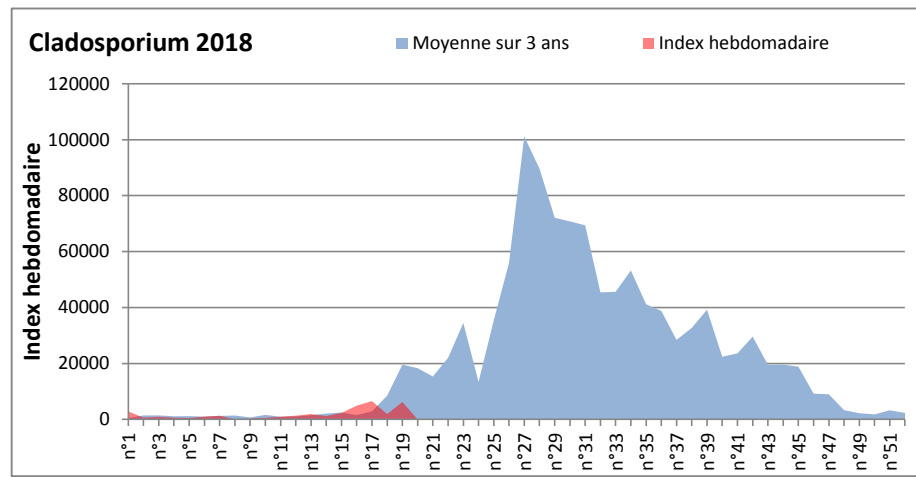

DONNEES TOUTES MOISSURES

	Spores	1ère position		2ème position		3ème position		4ème position		TOTAL
		Nom	Qté	Nom	Qté	Nom	Qté	Nom	Qté	
BORDEAUX	Sem en cours	Cladosporium	5332	Ascospores	2976	Ustilago	1612	Basidiospores	713	12958
	Sem-1		1333		4216		62		434	10602
	Sem-2		806		2418		0		682	4867
LYON	Sem en cours	Ascospores	14780	Cladosporium	8356	Basidiospores	2393	Aspergillacées	594	27910
	Sem-1		20795		4501		1185		78	28215
	Sem-2		7834		3239		1622		490	14966
NICE	Sem en cours	Ascospores	/	Cladosporium	/	Aspergillacées	/	Basidiospores	/	/
	Sem-1		34577		3786		508		348	39613
	Sem-2		23671		1904		528		508	27086
MELUN	Sem en cours	Ascospores	6758	Cladosporium	3720	Tilletiopsis	1457	Helicomycetes	930	14911
	Sem-1		7254		4185		31		279	15531
	Sem-2		9021		3782		0		62	15159
PARIS	Sem en cours	Cladosporium	2170	Ascospores	1426	Basidiospores	465	Erysiphe	93	4309
	Sem-1		1302		9207		496		186	13609
	Sem-2		3689		5704		837		341	11222
SACLAY	Sem en cours	Ascospores	38655	Tilletiopsis	7275	Cladosporium	6223	Helicomycetes	4500	58800
	Sem-1		16734		465		1930		52	2201
	Sem-2		8905		2291		6557		234	19415

DONNEES ALTERNARIA - CLADOSPORIUM

BORDEAUX

LILLE

DONNEES ALTERNARIA - CLADOSPORIUM

LYON

MELUN

DONNEES ALTERNARIA - CLADOSPORIUM

MONTLUCON

NANTES

DONNEES ALTERNARIA - CLADOSPORIUM

NICE

PARIS

DONNEES ALTERNARIA - CLADOSPORIUM

SACLAY

STRASBOURG

DONNEES ALTERNARIA - CLADOSPORIUM

TOULOUSE