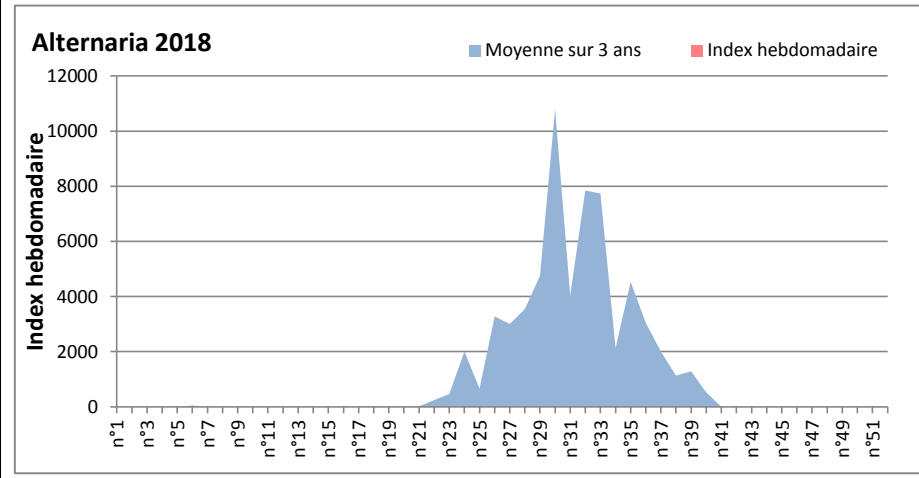

DONNEES TOUTES MOISSURES

	Spores	1ère position		2ème position		3ème position		4ème position		TOTAL
		Nom	Qté	Nom	Qté	Nom	Qté	Nom	Qté	
BORDEAUX	Sem en cours	Cladosporium	5332	Ascospores	2976	Ustilago	1612	Basidiospores	713	12958
	Sem-1		1333		4216		62		434	10602
	Sem-2		806		2418		0		682	4867
LYON	Sem en cours	Ascospores	14780	Cladosporium	8356	Basidiospores	2393	Aspergillacées	594	27910
	Sem-1		20795		4501		1185		78	28215
	Sem-2		7834		3239		1622		490	14966
NICE	Sem en cours	Ascospores	/	Cladosporium	/	Aspergillacées	/	Basidiospores	/	/
	Sem-1		34577		3786		508		348	39613
	Sem-2		23671		1904		528		508	27086
MELUN	Sem en cours	Ascospores	6758	Cladosporium	3720	Tilletiopsis	1457	Helicomycetes	930	14911
	Sem-1		7254		4185		31		279	15531
	Sem-2		9021		3782		0		62	15159
PARIS	Sem en cours	Cladosporium	2170	Ascospores	1426	Basidiospores	465	Erysiphe	93	4309
	Sem-1		1302		9207		496		186	13609
	Sem-2		3689		5704		837		341	11222
SACLAY	Sem en cours	Ascospores	38655	Tilletiopsis	7275	Cladosporium	6223	Helicomycetes	4500	58800
	Sem-1		16734		465		1930		52	2201
	Sem-2		8905		2291		6557		234	19415

DONNEES ALTERNARIA - CLADOSPORIUM

BORDEAUX

LILLE

DONNEES ALTERNARIA - CLADOSPORIUM

LYON

MELUN

DONNEES ALTERNARIA - CLADOSPORIUM

MONTLUCON

NANTES

DONNEES ALTERNARIA - CLADOSPORIUM

NICE

PARIS

DONNEES ALTERNARIA - CLADOSPORIUM

SACLAY

STRASBOURG

DONNEES ALTERNARIA - CLADOSPORIUM

TOULOUSE