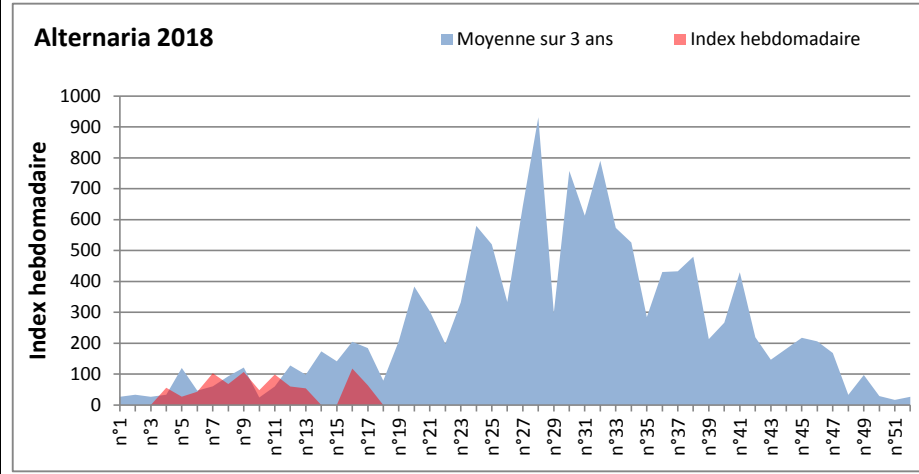

DONNEES TOUTES MOISSURES

	Spores	1ère position		2ème position		3ème position		4ème position		TOTAL
		Nom	Qté	Nom	Qté	Nom	Qté	Nom	Qté	
BORDEAUX	Sem en cours	Cladosporium	5332	Ascospores	2976	Ustilago	1612	Basidiospores	713	12958
	Sem-1		1333		4216		62		434	10602
	Sem-2		806		2418		0		682	4867
LYON	Sem en cours	Ascospores	14780	Cladosporium	8356	Basidiospores	2393	Aspergillacées	594	27910
	Sem-1		20795		4501		1185		78	28215
	Sem-2		7834		3239		1622		490	14966
NICE	Sem en cours	Ascospores	/	Cladosporium	/	Aspergillacées	/	Basidiospores	/	/
	Sem-1		34577		3786		508		348	39613
	Sem-2		23671		1904		528		508	27086
MELUN	Sem en cours	Ascospores	6758	Cladosporium	3720	Tilletiopsis	1457	Helicomycetes	930	14911
	Sem-1		7254		4185		31		279	15531
	Sem-2		9021		3782		0		62	15159
PARIS	Sem en cours	Cladosporium	2170	Ascospores	1426	Basidiospores	465	Erysiphe	93	4309
	Sem-1		1302		9207		496		186	13609
	Sem-2		3689		5704		837		341	11222
SACLAY	Sem en cours	Ascospores	38655	Tilletiopsis	7275	Cladosporium	6223	Helicomycetes	4500	58800
	Sem-1		16734		465		1930		52	2201
	Sem-2		8905		2291		6557		234	19415

COMMENTAIRE : Ascospores et cladosporium sont les moisissures les plus présentes dans l'air. On retrouve également des basidiospores bien placés.

DONNEES ALTERNARIA - CLADOSPORIUM

AIX EN PROVENCE

ANDORRA

DONNEES ALTERNARIA - CLADOSPORIUM

BORDEAUX

LILLE

DONNEES ALTERNARIA - CLADOSPORIUM

LYON

MELUN

DONNEES ALTERNARIA - CLADOSPORIUM

MONTLUCON