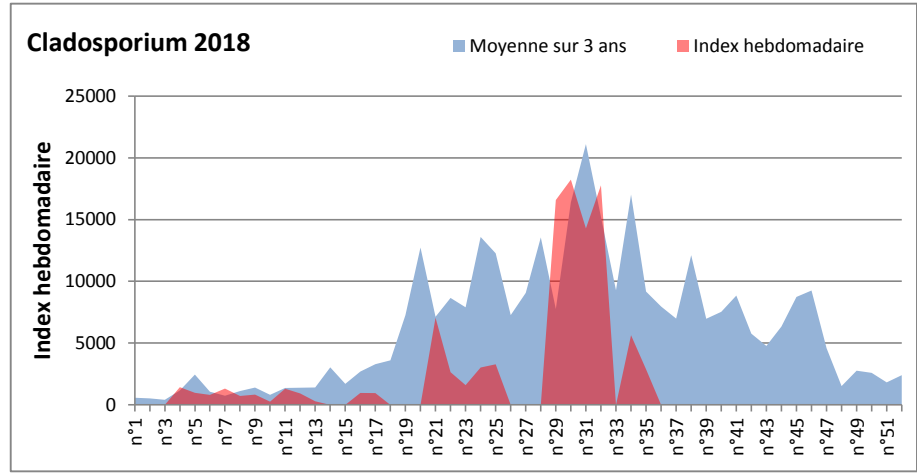

DONNEES ALTERNARIA - CLADOSPORIUM

AIX EN PROVENCE