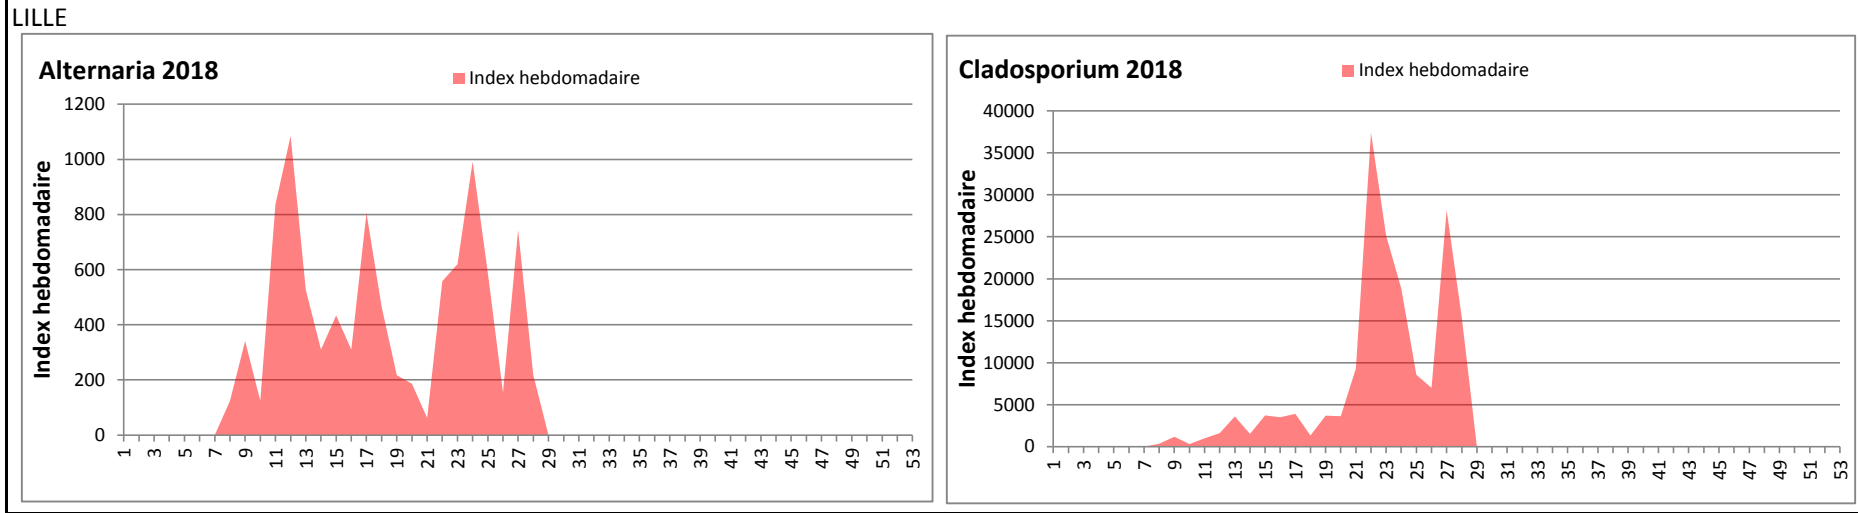

DONNEES TOUTES MOISSURES

	Spores	1ère position		2ème position		3ème position		4ème position		TOTAL
		Nom	Qté	Nom	Qté	Nom	Qté	Nom	Qté	
BORDEAUX	Sem en cours	Cladosporium	9858	Ganoderma	1953	Ascospores	1333	Alternaria	806	16337
	Sem-1		/		/		/		/	/
	Sem-2		/		/		/		/	/
DINAN	Sem en cours	Ascospores	14215	Cladosporium	13752	Basidiospores	1313	Aspergillaceae	645	32124
	Sem-1		10490		20486		3396		465	37990
	Sem-2		16939		26371		286		234	45099
LYON	Sem en cours	Cladosporium	37680	Ascospores	14086	Ganoderma	1621	Alternaria	903	57267
	Sem-1		71423		39349		901		1443	116629
	Sem-2		31459		27630		1108		1288	63762
NICE	Sem en cours	Ascospores	51003	Cladosporium	26544	Aspergillaceae	1217	Tilletiopsis	955	82816
	Sem-1		/		/		/		/	/
	Sem-2		34921		8602		913		530	46280
MELUN	Sem en cours	Cladosporium	23095	Ascospores	3720	Ganoderma	2356	Aspergillaceae	1612	34751
	Sem-1		54715		5425		2356		372	67394
	Sem-2		28396		6882		1116		248	40362
PARIS	Sem en cours	Cladosporium	24366	Ascospores	4371	Basidiospores	1333	Alternaria	806	32643
	Sem-1		38037		5797		1922		1023	49538
	Sem-2		40610		9145		775		620	52235
SACLAY	Sem en cours	Cladosporium	55053	Ascospores	8228	Alternaria	2214	Ganoderma	1752	72073
	Sem-1		71578		3679		1546		1030	80676
	Sem-2		44670		8740		1828		697	284

COMMENTAIRE : Ascos et Clados gardent la tête du classement des moisissures sauf à Bordeaux où les Ganoderma arrivent en 2ème position.

Les Alternaria qui sont très allergisantes sont aussi très abondantes sur plusieurs sites comme à Bordeaux, Lyon, Paris et Sacalay.

DONNEES ALTERNARIA - CLADOSPORIUM

AIX EN PROVENCE

ANDORRA

DONNEES ALTERNARIA - CLADOSPORIUM

BORDEAUX

DINAN

DONNEES ALTERNARIA - CLADOSPORIUM

DONNEES ALTERNARIA - CLADOSPORIUM