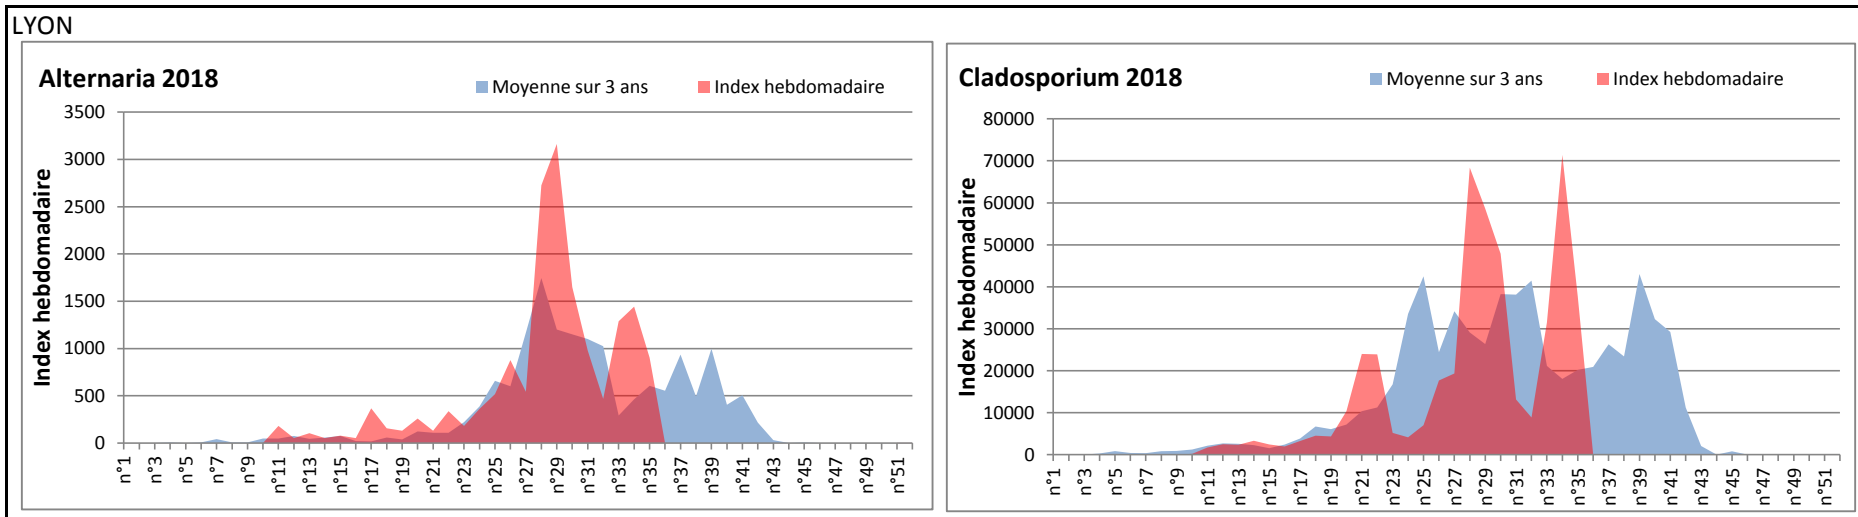

DONNEES TOUTES MOISSURES

	Spores	1ère position		2ème position		3ème position		4ème position		TOTAL
		Nom	Qté	Nom	Qté	Nom	Qté	Nom	Qté	
BORDEAUX	Sem en cours	Cladosporium	9858	Ganoderma	1953	Ascospores	1333	Alternaria	806	16337
	Sem-1		/		/		/		/	/
	Sem-2		/		/		/		/	/
DINAN	Sem en cours	Ascospores	14215	Cladosporium	13752	Basidiospores	1313	Aspergillaceae	645	32124
	Sem-1		10490		20486		3396		465	37990
	Sem-2		16939		26371		286		234	45099
LYON	Sem en cours	Cladosporium	37680	Ascospores	14086	Ganoderma	1621	Alternaria	903	57267
	Sem-1		71423		39349		901		1443	116629
	Sem-2		31459		27630		1108		1288	63762
NICE	Sem en cours	Ascospores	51003	Cladosporium	26544	Aspergillaceae	1217	Tilletiopsis	955	82816
	Sem-1		/		/		/		/	/
	Sem-2		34921		8602		913		530	46280
MELUN	Sem en cours	Cladosporium	23095	Ascospores	3720	Ganoderma	2356	Aspergillaceae	1612	34751
	Sem-1		54715		5425		2356		372	67394
	Sem-2		28396		6882		1116		248	40362
PARIS	Sem en cours	Cladosporium	24366	Ascospores	4371	Basidiospores	1333	Alternaria	806	32643
	Sem-1		38037		5797		1922		1023	49538
	Sem-2		40610		9145		775		620	52235
SACLAY	Sem en cours	Cladosporium	55053	Ascospores	8228	Alternaria	2214	Ganoderma	1752	72073
	Sem-1		71578		3679		1546		1030	80676
	Sem-2		44670		8740		1828		697	284

COMMENTAIRE : Ascos et Clados gardent la tête du classement des moisissures sauf à Bordeaux où les Ganoderma arrivent en 2ème position.

Les Alternaria qui sont très allergisantes sont aussi très abondantes sur plusieurs sites comme à Bordeaux, Lyon, Paris et Sacalay.

DONNEES ALTERNARIA - CLADOSPORIUM

AIX EN PROVENCE

ANDORRA

DONNEES ALTERNARIA - CLADOSPORIUM

BORDEAUX

DINAN

DONNEES ALTERNARIA - CLADOSPORIUM

DONNEES ALTERNARIA - CLADOSPORIUM

MELUN

MONTLUCON

DONNEES ALTERNARIA - CLADOSPORIUM

NANTES

NICE

DONNEES ALTERNARIA - CLADOSPORIUM

PARIS

SACLAY