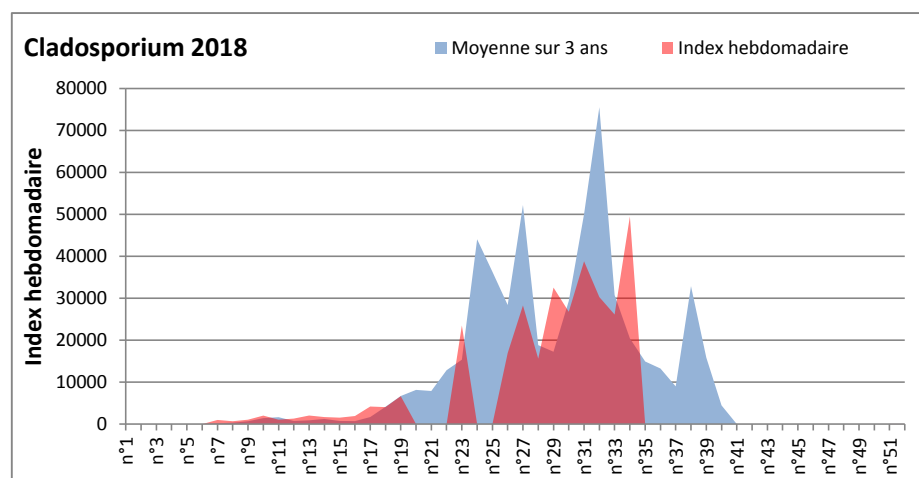

DONNEES TOUTES MOISSURES

	Spores	1ère position		2ème position		3ème position		4ème position		TOTAL
		Nom	Qté	Nom	Qté	Nom	Qté	Nom	Qté	
BORDEAUX	Sem en cours	Cladosporium	9858	Ganoderma	1953	Ascospores	1333	Alternaria	806	16337
	Sem-1		/		/		/		/	/
	Sem-2		/		/		/		/	/
DINAN	Sem en cours	Ascospores	14215	Cladosporium	13752	Basidiospores	1313	Aspergillaceae	645	32124
	Sem-1		10490		20486		3396		465	37990
	Sem-2		16939		26371		286		234	45099
LYON	Sem en cours	Cladosporium	37680	Ascospores	14086	Ganoderma	1621	Alternaria	903	57267
	Sem-1		71423		39349		901		1443	116629
	Sem-2		31459		27630		1108		1288	63762
NICE	Sem en cours	Ascospores	51003	Cladosporium	26544	Aspergillaceae	1217	Tilletiopsis	955	82816
	Sem-1		/		/		/		/	/
	Sem-2		34921		8602		913		530	46280
MELUN	Sem en cours	Cladosporium	23095	Ascospores	3720	Ganoderma	2356	Aspergillaceae	1612	34751
	Sem-1		54715		5425		2356		372	67394
	Sem-2		28396		6882		1116		248	40362
PARIS	Sem en cours	Cladosporium	24366	Ascospores	4371	Basidiospores	1333	Alternaria	806	32643
	Sem-1		38037		5797		1922		1023	49538
	Sem-2		40610		9145		775		620	52235
SACLAY	Sem en cours	Cladosporium	55053	Ascospores	8228	Alternaria	2214	Ganoderma	1752	72073
	Sem-1		71578		3679		1546		1030	80676
	Sem-2		44670		8740		1828		697	284

COMMENTAIRE : Ascos et Clados gardent la tête du classement des moisissures sauf à Bordeaux où les Ganoderma arrivent en 2ème position.

Les Alternaria qui sont très allergisantes sont aussi très abondantes sur plusieurs sites comme à Bordeaux, Lyon, Paris et Sacalay.

DONNEES ALTERNARIA - CLADOSPORIUM

AIX EN PROVENCE

ANDORRA

DONNEES ALTERNARIA - CLADOSPORIUM

BORDEAUX

DINAN

DONNEES ALTERNARIA - CLADOSPORIUM

DONNEES ALTERNARIA - CLADOSPORIUM

MELUN

MONTLUCON

DONNEES ALTERNARIA - CLADOSPORIUM

NANTES

NICE

DONNEES ALTERNARIA - CLADOSPORIUM

PARIS

SACLAY