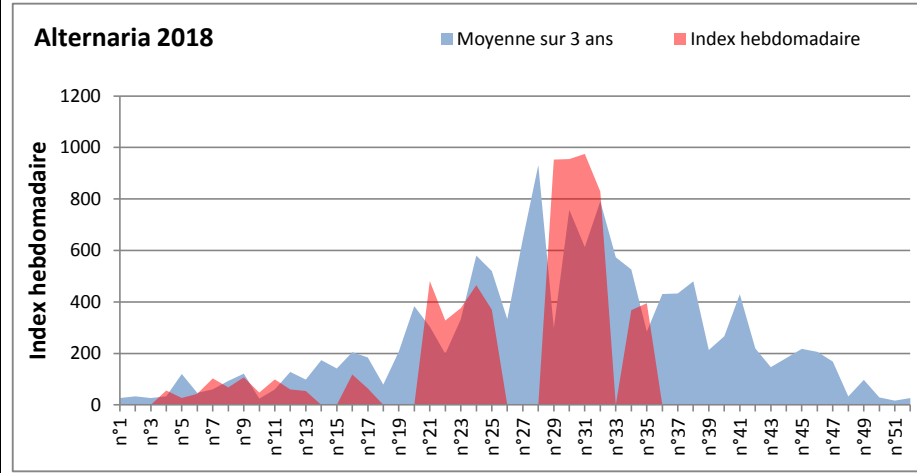

DONNEES ALTERNARIA - CLADOSPORIUM

AIX EN PROVENCE