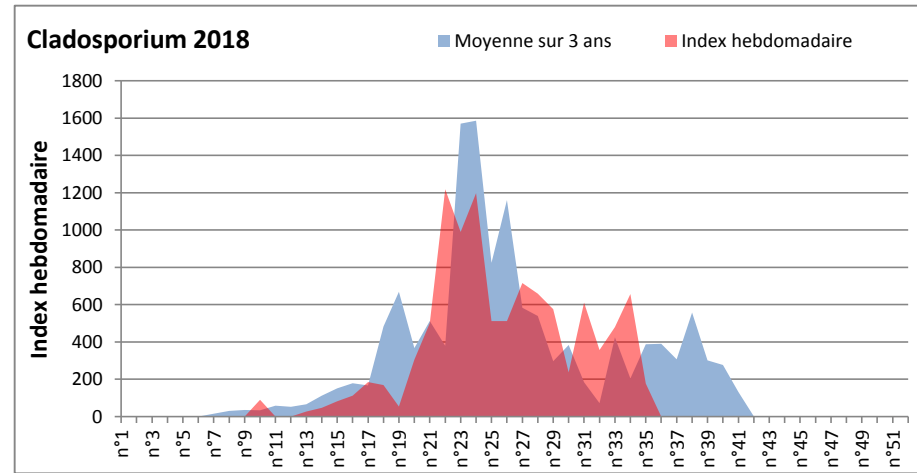

DONNEES TOUTES MOISSURES

	Spores	1ère position		2ème position		3ème position		4ème position		TOTAL
		Nom	Qté	Nom	Qté	Nom	Qté	Nom	Qté	
BORDEAUX	Sem en cours	Cladosporium	9858	Ganoderma	1953	Ascospores	1333	Alternaria	806	16337
	Sem-1		/		/		/		/	/
	Sem-2		/		/		/		/	/
DINAN	Sem en cours	Ascospores	14215	Cladosporium	13752	Basidiospores	1313	Aspergillaceae	645	32124
	Sem-1		10490		20486		3396		465	37990
	Sem-2		16939		26371		286		234	45099
LYON	Sem en cours	Cladosporium	37680	Ascospores	14086	Ganoderma	1621	Alternaria	903	57267
	Sem-1		71423		39349		901		1443	116629
	Sem-2		31459		27630		1108		1288	63762
NICE	Sem en cours	Ascospores	51003	Cladosporium	26544	Aspergillaceae	1217	Tilletiopsis	955	82816
	Sem-1		/		/		/		/	/
	Sem-2		34921		8602		913		530	46280
MELUN	Sem en cours	Cladosporium	23095	Ascospores	3720	Ganoderma	2356	Aspergillaceae	1612	34751
	Sem-1		54715		5425		2356		372	67394
	Sem-2		28396		6882		1116		248	40362
PARIS	Sem en cours	Cladosporium	24366	Ascospores	4371	Basidiospores	1333	Alternaria	806	32643
	Sem-1		38037		5797		1922		1023	49538
	Sem-2		40610		9145		775		620	52235
SACLAY	Sem en cours	Cladosporium	55053	Ascospores	8228	Alternaria	2214	Ganoderma	1752	72073
	Sem-1		71578		3679		1546		1030	80676
	Sem-2		44670		8740		1828		697	284

COMMENTAIRE : Ascos et Clados gardent la tête du classement des moisissures sauf à Bordeaux où les Ganoderma arrivent en 2ème position.

Les Alternaria qui sont très allergisantes sont aussi très abondantes sur plusieurs sites comme à Bordeaux, Lyon, Paris et Sacalay.

DONNEES ALTERNARIA - CLADOSPORIUM

AIX EN PROVENCE

ANDORRA

DONNEES ALTERNARIA - CLADOSPORIUM

BORDEAUX

DINAN

DONNEES ALTERNARIA - CLADOSPORIUM

DONNEES ALTERNARIA - CLADOSPORIUM