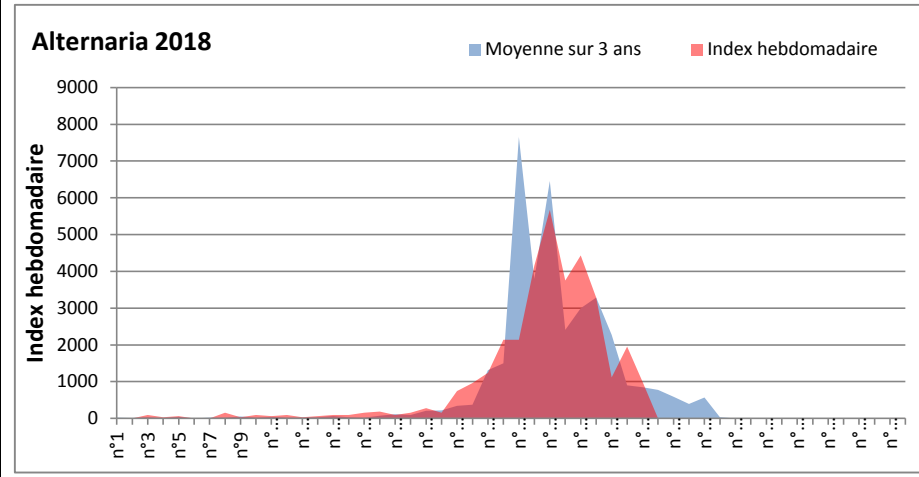

DONNEES TOUTES MOISSURES

	Spores	1ère position		2ème position		3ème position		4ème position		TOTAL
		Nom	Qté	Nom	Qté	Nom	Qté	Nom	Qté	
BORDEAUX	Sem en cours	Cladosporium	9858	Ganoderma	1953	Ascospores	1333	Alternaria	806	16337
	Sem-1		/		/		/		/	/
	Sem-2		/		/		/		/	/
DINAN	Sem en cours	Ascospores	14215	Cladosporium	13752	Basidiospores	1313	Aspergillaceae	645	32124
	Sem-1		10490		20486		3396		465	37990
	Sem-2		16939		26371		286		234	45099
LYON	Sem en cours	Cladosporium	37680	Ascospores	14086	Ganoderma	1621	Alternaria	903	57267
	Sem-1		71423		39349		901		1443	116629
	Sem-2		31459		27630		1108		1288	63762
NICE	Sem en cours	Ascospores	51003	Cladosporium	26544	Aspergillaceae	1217	Tilletiopsis	955	82816
	Sem-1		/		/		/		/	/
	Sem-2		34921		8602		913		530	46280
MELUN	Sem en cours	Cladosporium	23095	Ascospores	3720	Ganoderma	2356	Aspergillaceae	1612	34751
	Sem-1		54715		5425		2356		372	67394
	Sem-2		28396		6882		1116		248	40362
PARIS	Sem en cours	Cladosporium	24366	Ascospores	4371	Basidiospores	1333	Alternaria	806	32643
	Sem-1		38037		5797		1922		1023	49538
	Sem-2		40610		9145		775		620	52235
SACLAY	Sem en cours	Cladosporium	55053	Ascospores	8228	Alternaria	2214	Ganoderma	1752	72073
	Sem-1		71578		3679		1546		1030	80676
	Sem-2		44670		8740		1828		697	284

COMMENTAIRE : Ascos et Clados gardent la tête du classement des moisissures sauf à Bordeaux où les Ganoderma arrivent en 2ème position.

Les Alternaria qui sont très allergisantes sont aussi très abondantes sur plusieurs sites comme à Bordeaux, Lyon, Paris et Sacalay.

DONNEES ALTERNARIA - CLADOSPORIUM

AIX EN PROVENCE

ANDORRA

DONNEES ALTERNARIA - CLADOSPORIUM

BORDEAUX

DINAN

DONNEES ALTERNARIA - CLADOSPORIUM

DONNEES ALTERNARIA - CLADOSPORIUM

MELUN

MONTLUCON

DONNEES ALTERNARIA - CLADOSPORIUM

NANTES

NICE

DONNEES ALTERNARIA - CLADOSPORIUM

PARIS

SACLAY