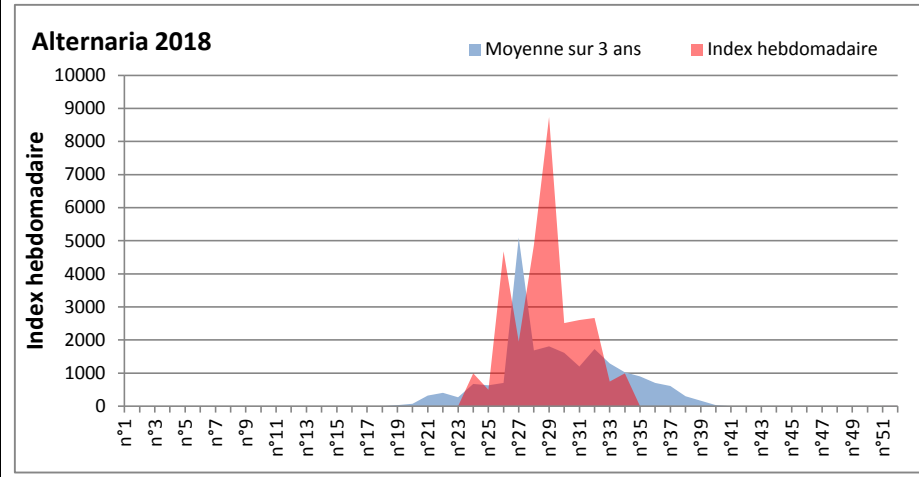

DONNEES TOUTES MOISSURES

	Spores	1ère position		2ème position		3ème position		4ème position		TOTAL
		Nom	Qté	Nom	Qté	Nom	Qté	Nom	Qté	
BORDEAUX	Sem en cours	Cladosporium	9858	Ganoderma	1953	Ascospores	1333	Alternaria	806	16337
	Sem-1		/		/		/		/	/
	Sem-2		/		/		/		/	/
DINAN	Sem en cours	Ascospores	14215	Cladosporium	13752	Basidiospores	1313	Aspergillaceae	645	32124
	Sem-1		10490		20486		3396		465	37990
	Sem-2		16939		26371		286		234	45099
LYON	Sem en cours	Cladosporium	37680	Ascospores	14086	Ganoderma	1621	Alternaria	903	57267
	Sem-1		71423		39349		901		1443	116629
	Sem-2		31459		27630		1108		1288	63762
NICE	Sem en cours	Ascospores	51003	Cladosporium	26544	Aspergillaceae	1217	Tilletiopsis	955	82816
	Sem-1		/		/		/		/	/
	Sem-2		34921		8602		913		530	46280
MELUN	Sem en cours	Cladosporium	23095	Ascospores	3720	Ganoderma	2356	Aspergillaceae	1612	34751
	Sem-1		54715		5425		2356		372	67394
	Sem-2		28396		6882		1116		248	40362
PARIS	Sem en cours	Cladosporium	24366	Ascospores	4371	Basidiospores	1333	Alternaria	806	32643
	Sem-1		38037		5797		1922		1023	49538
	Sem-2		40610		9145		775		620	52235
SACLAY	Sem en cours	Cladosporium	55053	Ascospores	8228	Alternaria	2214	Ganoderma	1752	72073
	Sem-1		71578		3679		1546		1030	80676
	Sem-2		44670		8740		1828		697	284

DONNEES ALTERNARIA - CLADOSPORIUM

AIX EN PROVENCE

ANDORRA

DONNEES ALTERNARIA - CLADOSPORIUM

BORDEAUX

DINAN

DONNEES ALTERNARIA - CLADOSPORIUM

DONNEES ALTERNARIA - CLADOSPORIUM

MELUN

MONTLUCON

DONNEES ALTERNARIA - CLADOSPORIUM

NANTES

NICE

DONNEES ALTERNARIA - CLADOSPORIUM

PARIS

SACLAY