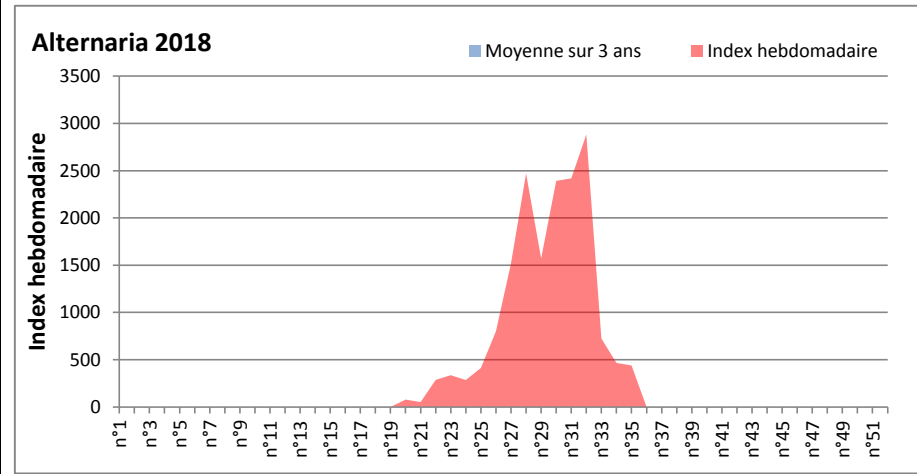

DONNEES TOUTES MOISSURES

	Spores	1ère position		2ème position		3ème position		4ème position		TOTAL
		Nom	Qté	Nom	Qté	Nom	Qté	Nom	Qté	
BORDEAUX	Sem en cours	Cladosporium	9858	Ganoderma	1953	Ascospores	1333	Alternaria	806	16337
	Sem-1		/		/		/		/	/
	Sem-2		/		/		/		/	/
DINAN	Sem en cours	Ascospores	14215	Cladosporium	13752	Basidiospores	1313	Aspergillaceae	645	32124
	Sem-1		10490		20486		3396		465	37990
	Sem-2		16939		26371		286		234	45099
LYON	Sem en cours	Cladosporium	37680	Ascospores	14086	Ganoderma	1621	Alternaria	903	57267
	Sem-1		71423		39349		901		1443	116629
	Sem-2		31459		27630		1108		1288	63762
NICE	Sem en cours	Ascospores	51003	Cladosporium	26544	Aspergillaceae	1217	Tilletiopsis	955	82816
	Sem-1		/		/		/		/	/
	Sem-2		34921		8602		913		530	46280
MELUN	Sem en cours	Cladosporium	23095	Ascospores	3720	Ganoderma	2356	Aspergillaceae	1612	34751
	Sem-1		54715		5425		2356		372	67394
	Sem-2		28396		6882		1116		248	40362
PARIS	Sem en cours	Cladosporium	24366	Ascospores	4371	Basidiospores	1333	Alternaria	806	32643
	Sem-1		38037		5797		1922		1023	49538
	Sem-2		40610		9145		775		620	52235
SACLAY	Sem en cours	Cladosporium	55053	Ascospores	8228	Alternaria	2214	Ganoderma	1752	72073
	Sem-1		71578		3679		1546		1030	80676
	Sem-2		44670		8740		1828		697	284

COMMENTAIRE : Ascos et Clados gardent la tête du classement des moisissures sauf à Bordeaux où les Ganoderma arrivent en 2ème position.

Les Alternaria qui sont très allergisantes sont aussi très abondantes sur plusieurs sites comme à Bordeaux, Lyon, Paris et Sacalay.

DONNEES ALTERNARIA - CLADOSPORIUM

AIX EN PROVENCE

ANDORRA

DONNEES ALTERNARIA - CLADOSPORIUM

BORDEAUX

DINAN

DONNEES ALTERNARIA - CLADOSPORIUM

DONNEES ALTERNARIA - CLADOSPORIUM

MELUN

MONTLUCON

DONNEES ALTERNARIA - CLADOSPORIUM

NANTES

NICE

DONNEES ALTERNARIA - CLADOSPORIUM

PARIS

SACLAY