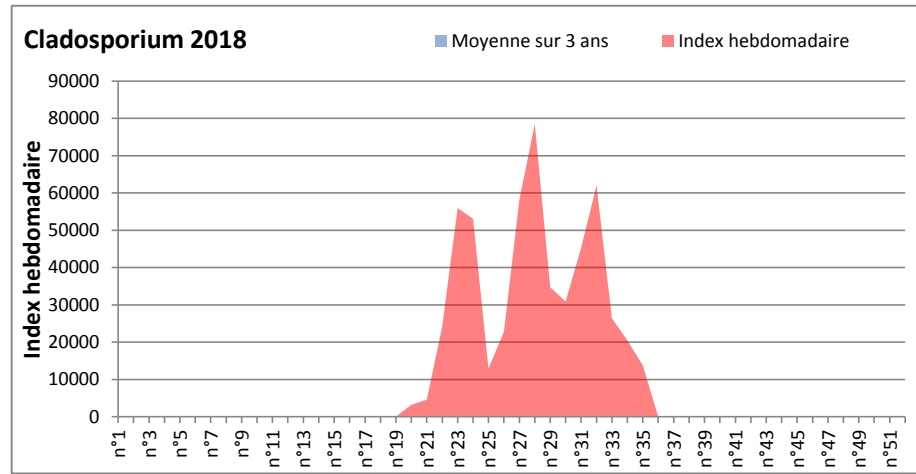

DONNEES TOUTES MOISSURES

	Spores	1ère position		2ème position		3ème position		4ème position		TOTAL
		Nom	Qté	Nom	Qté	Nom	Qté	Nom	Qté	
BORDEAUX	Sem en cours	Cladosporium	9858	Ganoderma	1953	Ascospores	1333	Alternaria	806	16337
	Sem-1		/		/		/		/	/
	Sem-2		/		/		/		/	/
DINAN	Sem en cours	Ascospores	14215	Cladosporium	13752	Basidiospores	1313	Aspergillaceae	645	32124
	Sem-1		10490		20486		3396		465	37990
	Sem-2		16939		26371		286		234	45099
LYON	Sem en cours	Cladosporium	37680	Ascospores	14086	Ganoderma	1621	Alternaria	903	57267
	Sem-1		71423		39349		901		1443	116629
	Sem-2		31459		27630		1108		1288	63762
NICE	Sem en cours	Ascospores	51003	Cladosporium	26544	Aspergillaceae	1217	Tilletiopsis	955	82816
	Sem-1		/		/		/		/	/
	Sem-2		34921		8602		913		530	46280
MELUN	Sem en cours	Cladosporium	23095	Ascospores	3720	Ganoderma	2356	Aspergillaceae	1612	34751
	Sem-1		54715		5425		2356		372	67394
	Sem-2		28396		6882		1116		248	40362
PARIS	Sem en cours	Cladosporium	24366	Ascospores	4371	Basidiospores	1333	Alternaria	806	32643
	Sem-1		38037		5797		1922		1023	49538
	Sem-2		40610		9145		775		620	52235
SACLAY	Sem en cours	Cladosporium	55053	Ascospores	8228	Alternaria	2214	Ganoderma	1752	72073
	Sem-1		71578		3679		1546		1030	80676
	Sem-2		44670		8740		1828		697	284

COMMENTAIRE : Ascos et Clados gardent la tête du classement des moisissures sauf à Bordeaux où les Ganoderma arrivent en 2ème position.

Les Alternaria qui sont très allergisantes sont aussi très abondantes sur plusieurs sites comme à Bordeaux, Lyon, Paris et Sacalay.

DONNEES ALTERNARIA - CLADOSPORIUM

AIX EN PROVENCE

ANDORRA

DONNEES ALTERNARIA - CLADOSPORIUM

BORDEAUX

DINAN

DONNEES ALTERNARIA - CLADOSPORIUM

DONNEES ALTERNARIA - CLADOSPORIUM

MELUN

MONTLUCON

DONNEES ALTERNARIA - CLADOSPORIUM

NANTES

NICE

DONNEES ALTERNARIA - CLADOSPORIUM

PARIS

SACLAY