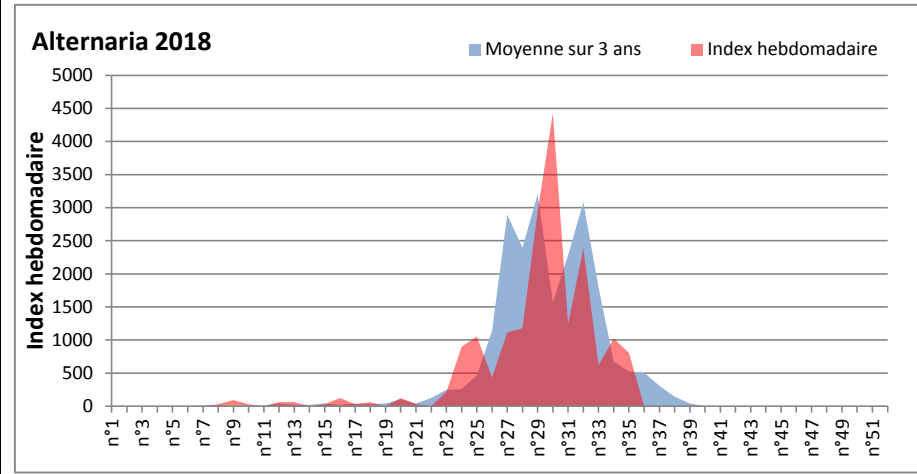

DONNEES TOUTES MOISSURES

	Spores	1ère position		2ème position		3ème position		4ème position		TOTAL
		Nom	Qté	Nom	Qté	Nom	Qté	Nom	Qté	
BORDEAUX	Sem en cours	Cladosporium	9858	Ganoderma	1953	Ascospores	1333	Alternaria	806	16337
	Sem-1		/		/		/		/	/
	Sem-2		/		/		/		/	/
DINAN	Sem en cours	Ascospores	14215	Cladosporium	13752	Basidiospores	1313	Aspergillaceae	645	32124
	Sem-1		10490		20486		3396		465	37990
	Sem-2		16939		26371		286		234	45099
LYON	Sem en cours	Cladosporium	37680	Ascospores	14086	Ganoderma	1621	Alternaria	903	57267
	Sem-1		71423		39349		901		1443	116629
	Sem-2		31459		27630		1108		1288	63762
NICE	Sem en cours	Ascospores	51003	Cladosporium	26544	Aspergillaceae	1217	Tilletiopsis	955	82816
	Sem-1		/		/		/		/	/
	Sem-2		34921		8602		913		530	46280
MELUN	Sem en cours	Cladosporium	23095	Ascospores	3720	Ganoderma	2356	Aspergillaceae	1612	34751
	Sem-1		54715		5425		2356		372	67394
	Sem-2		28396		6882		1116		248	40362
PARIS	Sem en cours	Cladosporium	24366	Ascospores	4371	Basidiospores	1333	Alternaria	806	32643
	Sem-1		38037		5797		1922		1023	49538
	Sem-2		40610		9145		775		620	52235
SACLAY	Sem en cours	Cladosporium	55053	Ascospores	8228	Alternaria	2214	Ganoderma	1752	72073
	Sem-1		71578		3679		1546		1030	80676
	Sem-2		44670		8740		1828		697	284

DONNEES ALTERNARIA - CLADOSPORIUM

AIX EN PROVENCE

ANDORRA

DONNEES ALTERNARIA - CLADOSPORIUM

BORDEAUX

DINAN

DONNEES ALTERNARIA - CLADOSPORIUM

DONNEES ALTERNARIA - CLADOSPORIUM

MELUN

MONTLUCON

DONNEES ALTERNARIA - CLADOSPORIUM

NANTES

NICE

DONNEES ALTERNARIA - CLADOSPORIUM

PARIS

SACLAY