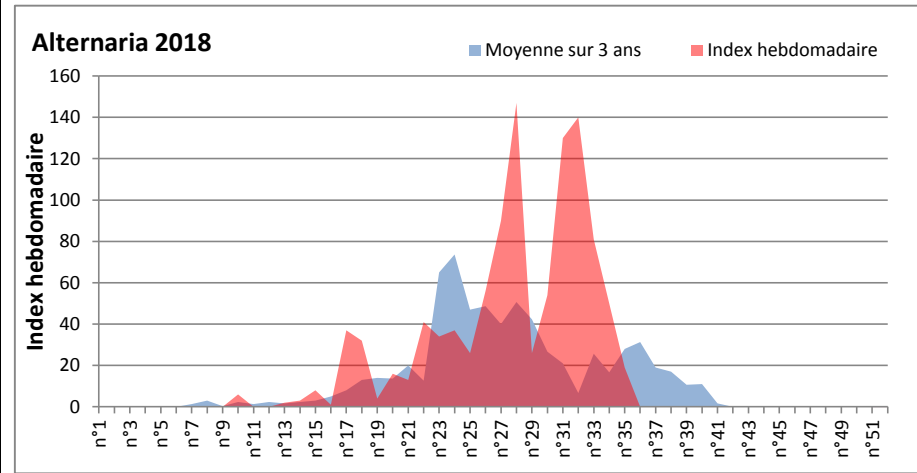

DONNEES TOUTES MOISSURES

	Spores	1ère position		2ème position		3ème position		4ème position		TOTAL
		Nom	Qté	Nom	Qté	Nom	Qté	Nom	Qté	
BORDEAUX	Sem en cours	Cladosporium	9858	Ganoderma	1953	Ascospores	1333	Alternaria	806	16337
	Sem-1		/		/		/		/	/
	Sem-2		/		/		/		/	/
DINAN	Sem en cours	Ascospores	14215	Cladosporium	13752	Basidiospores	1313	Aspergillaceae	645	32124
	Sem-1		10490		20486		3396		465	37990
	Sem-2		16939		26371		286		234	45099
LYON	Sem en cours	Cladosporium	37680	Ascospores	14086	Ganoderma	1621	Alternaria	903	57267
	Sem-1		71423		39349		901		1443	116629
	Sem-2		31459		27630		1108		1288	63762
NICE	Sem en cours	Ascospores	51003	Cladosporium	26544	Aspergillaceae	1217	Tilletiopsis	955	82816
	Sem-1		/		/		/		/	/
	Sem-2		34921		8602		913		530	46280
MELUN	Sem en cours	Cladosporium	23095	Ascospores	3720	Ganoderma	2356	Aspergillaceae	1612	34751
	Sem-1		54715		5425		2356		372	67394
	Sem-2		28396		6882		1116		248	40362
PARIS	Sem en cours	Cladosporium	24366	Ascospores	4371	Basidiospores	1333	Alternaria	806	32643
	Sem-1		38037		5797		1922		1023	49538
	Sem-2		40610		9145		775		620	52235
SACLAY	Sem en cours	Cladosporium	55053	Ascospores	8228	Alternaria	2214	Ganoderma	1752	72073
	Sem-1		71578		3679		1546		1030	80676
	Sem-2		44670		8740		1828		697	284

COMMENTAIRE : Ascos et Clados gardent la tête du classement des moisissures sauf à Bordeaux où les Ganoderma arrivent en 2ème position.

Les Alternaria qui sont très allergisantes sont aussi très abondantes sur plusieurs sites comme à Bordeaux, Lyon, Paris et Sacalay.

DONNEES ALTERNARIA - CLADOSPORIUM

AIX EN PROVENCE

ANDORRA

DONNEES ALTERNARIA - CLADOSPORIUM

BORDEAUX

DINAN

DONNEES ALTERNARIA - CLADOSPORIUM

DONNEES ALTERNARIA - CLADOSPORIUM