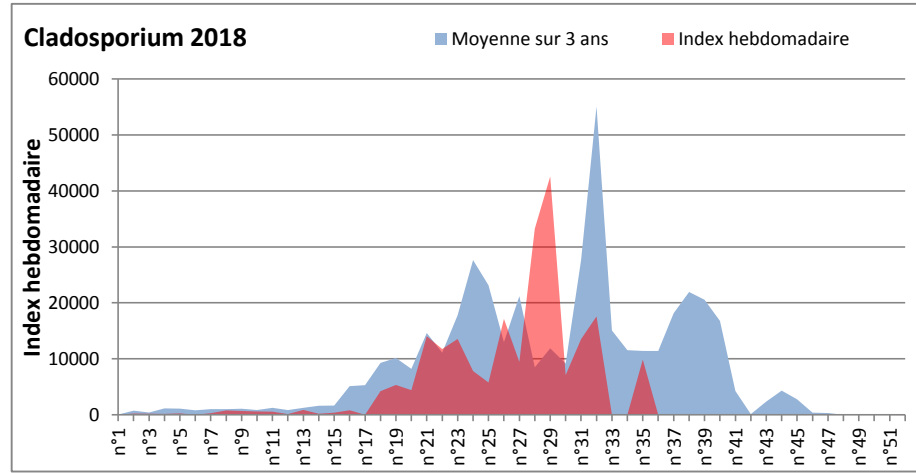

DONNEES TOUTES MOISSURES

	Spores	1ère position		2ème position		3ème position		4ème position		TOTAL
		Nom	Qté	Nom	Qté	Nom	Qté	Nom	Qté	
BORDEAUX	Sem en cours	Cladosporium	9858	Ganoderma	1953	Ascospores	1333	Alternaria	806	16337
	Sem-1		/		/		/		/	/
	Sem-2		/		/		/		/	/
DINAN	Sem en cours	Ascospores	14215	Cladosporium	13752	Basidiospores	1313	Aspergillaceae	645	32124
	Sem-1		10490		20486		3396		465	37990
	Sem-2		16939		26371		286		234	45099
LYON	Sem en cours	Cladosporium	37680	Ascospores	14086	Ganoderma	1621	Alternaria	903	57267
	Sem-1		71423		39349		901		1443	116629
	Sem-2		31459		27630		1108		1288	63762
NICE	Sem en cours	Ascospores	51003	Cladosporium	26544	Aspergillaceae	1217	Tilletiopsis	955	82816
	Sem-1		/		/		/		/	/
	Sem-2		34921		8602		913		530	46280
MELUN	Sem en cours	Cladosporium	23095	Ascospores	3720	Ganoderma	2356	Aspergillaceae	1612	34751
	Sem-1		54715		5425		2356		372	67394
	Sem-2		28396		6882		1116		248	40362
PARIS	Sem en cours	Cladosporium	24366	Ascospores	4371	Basidiospores	1333	Alternaria	806	32643
	Sem-1		38037		5797		1922		1023	49538
	Sem-2		40610		9145		775		620	52235
SACLAY	Sem en cours	Cladosporium	55053	Ascospores	8228	Alternaria	2214	Ganoderma	1752	72073
	Sem-1		71578		3679		1546		1030	80676
	Sem-2		44670		8740		1828		697	284

COMMENTAIRE : Ascos et Clados gardent la tête du classement des moisissures sauf à Bordeaux où les Ganoderma arrivent en 2ème position.

Les Alternaria qui sont très allergisantes sont aussi très abondantes sur plusieurs sites comme à Bordeaux, Lyon, Paris et Sacalay.

DONNEES ALTERNARIA - CLADOSPORIUM

AIX EN PROVENCE

ANDORRA

DONNEES ALTERNARIA - CLADOSPORIUM

BORDEAUX

DINAN

DONNEES ALTERNARIA - CLADOSPORIUM

DONNEES ALTERNARIA - CLADOSPORIUM

MELUN

MONTLUCON

DONNEES ALTERNARIA - CLADOSPORIUM

NANTES

NICE

DONNEES ALTERNARIA - CLADOSPORIUM

PARIS

SACLAY