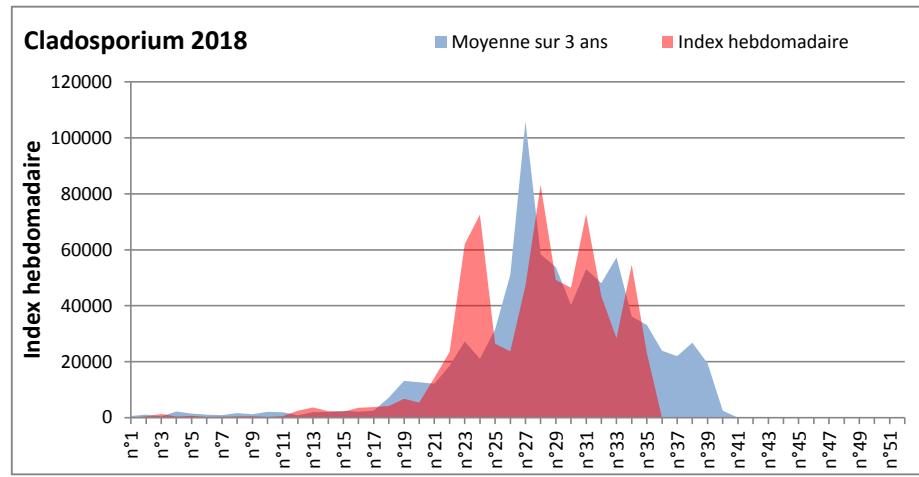

DONNEES TOUTES MOISSURES

	Spores	1ère position		2ème position		3ème position		4ème position		TOTAL
		Nom	Qté	Nom	Qté	Nom	Qté	Nom	Qté	
BORDEAUX	Sem en cours	Cladosporium	9858	Ganoderma	1953	Ascospores	1333	Alternaria	806	16337
	Sem-1		/		/		/		/	/
	Sem-2		/		/		/		/	/
DINAN	Sem en cours	Ascospores	14215	Cladosporium	13752	Basidiospores	1313	Aspergillaceae	645	32124
	Sem-1		10490		20486		3396		465	37990
	Sem-2		16939		26371		286		234	45099
LYON	Sem en cours	Cladosporium	37680	Ascospores	14086	Ganoderma	1621	Alternaria	903	57267
	Sem-1		71423		39349		901		1443	116629
	Sem-2		31459		27630		1108		1288	63762
NICE	Sem en cours	Ascospores	51003	Cladosporium	26544	Aspergillaceae	1217	Tilletiopsis	955	82816
	Sem-1		/		/		/		/	/
	Sem-2		34921		8602		913		530	46280
MELUN	Sem en cours	Cladosporium	23095	Ascospores	3720	Ganoderma	2356	Aspergillaceae	1612	34751
	Sem-1		54715		5425		2356		372	67394
	Sem-2		28396		6882		1116		248	40362
PARIS	Sem en cours	Cladosporium	24366	Ascospores	4371	Basidiospores	1333	Alternaria	806	32643
	Sem-1		38037		5797		1922		1023	49538
	Sem-2		40610		9145		775		620	52235
SACLAY	Sem en cours	Cladosporium	55053	Ascospores	8228	Alternaria	2214	Ganoderma	1752	72073
	Sem-1		71578		3679		1546		1030	80676
	Sem-2		44670		8740		1828		697	284

COMMENTAIRE : Ascos et Clados gardent la tête du classement des moisissures sauf à Bordeaux où les Ganoderma arrivent en 2ème position.

Les Alternaria qui sont très allergisantes sont aussi très abondantes sur plusieurs sites comme à Bordeaux, Lyon, Paris et Sacalay.

DONNEES ALTERNARIA - CLADOSPORIUM

AIX EN PROVENCE

ANDORRA

DONNEES ALTERNARIA - CLADOSPORIUM

BORDEAUX

DINAN

DONNEES ALTERNARIA - CLADOSPORIUM

DONNEES ALTERNARIA - CLADOSPORIUM

MELUN

MONTLUCON

DONNEES ALTERNARIA - CLADOSPORIUM

NANTES

NICE

DONNEES ALTERNARIA - CLADOSPORIUM

PARIS

SACLAY