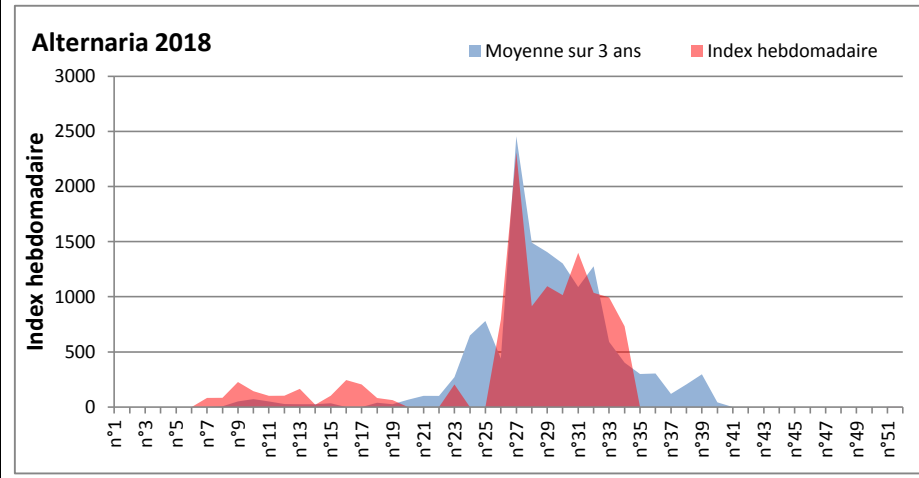

DONNEES TOUTES MOISSURES

	Spores	1ère position		2ème position		3ème position		4ème position		TOTAL
		Nom	Qté	Nom	Qté	Nom	Qté	Nom	Qté	
BORDEAUX	Sem en cours	Cladosporium	9858	Ganoderma	1953	Ascospores	1333	Alternaria	806	16337
	Sem-1		/		/		/		/	/
	Sem-2		/		/		/		/	/
DINAN	Sem en cours	Ascospores	14215	Cladosporium	13752	Basidiospores	1313	Aspergillaceae	645	32124
	Sem-1		10490		20486		3396		465	37990
	Sem-2		16939		26371		286		234	45099
LYON	Sem en cours	Cladosporium	37680	Ascospores	14086	Ganoderma	1621	Alternaria	903	57267
	Sem-1		71423		39349		901		1443	116629
	Sem-2		31459		27630		1108		1288	63762
NICE	Sem en cours	Ascospores	51003	Cladosporium	26544	Aspergillaceae	1217	Tilletiopsis	955	82816
	Sem-1		/		/		/		/	/
	Sem-2		34921		8602		913		530	46280
MELUN	Sem en cours	Cladosporium	23095	Ascospores	3720	Ganoderma	2356	Aspergillaceae	1612	34751
	Sem-1		54715		5425		2356		372	67394
	Sem-2		28396		6882		1116		248	40362
PARIS	Sem en cours	Cladosporium	24366	Ascospores	4371	Basidiospores	1333	Alternaria	806	32643
	Sem-1		38037		5797		1922		1023	49538
	Sem-2		40610		9145		775		620	52235
SACLAY	Sem en cours	Cladosporium	55053	Ascospores	8228	Alternaria	2214	Ganoderma	1752	72073
	Sem-1		71578		3679		1546		1030	80676
	Sem-2		44670		8740		1828		697	284

COMMENTAIRE : Ascos et Clados gardent la tête du classement des moisissures sauf à Bordeaux où les Ganoderma arrivent en 2ème position.

Les Alternaria qui sont très allergisantes sont aussi très abondantes sur plusieurs sites comme à Bordeaux, Lyon, Paris et Sacalay.

DONNEES ALTERNARIA - CLADOSPORIUM

AIX EN PROVENCE

ANDORRA

DONNEES ALTERNARIA - CLADOSPORIUM

BORDEAUX

DINAN

DONNEES ALTERNARIA - CLADOSPORIUM

DONNEES ALTERNARIA - CLADOSPORIUM

MELUN

MONTLUCON

DONNEES ALTERNARIA - CLADOSPORIUM

NANTES

NICE

DONNEES ALTERNARIA - CLADOSPORIUM

PARIS

SACLAY