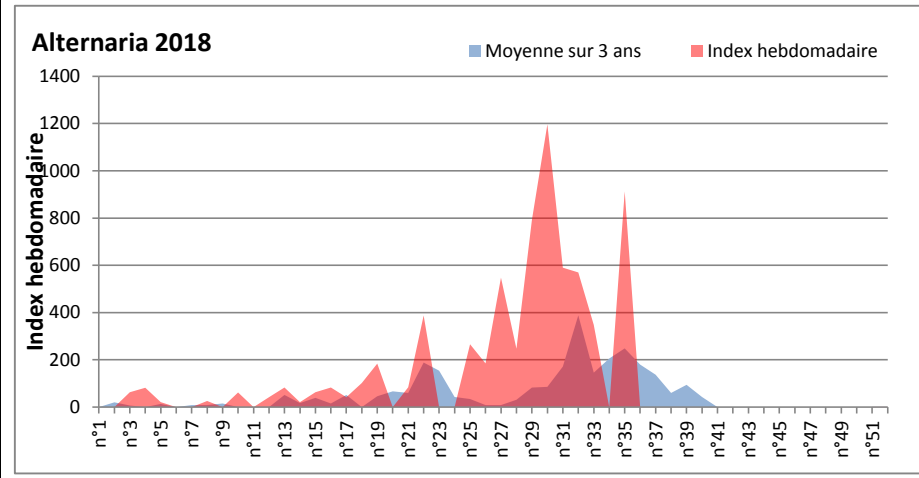

DONNEES TOUTES MOISSURES

	Spores	1ère position		2ème position		3ème position		4ème position		TOTAL
		Nom	Qté	Nom	Qté	Nom	Qté	Nom	Qté	
BORDEAUX	Sem en cours	Cladosporium	9858	Ganoderma	1953	Ascospores	1333	Alternaria	806	16337
	Sem-1		/		/		/		/	/
	Sem-2		/		/		/		/	/
DINAN	Sem en cours	Ascospores	14215	Cladosporium	13752	Basidiospores	1313	Aspergillaceae	645	32124
	Sem-1		10490		20486		3396		465	37990
	Sem-2		16939		26371		286		234	45099
LYON	Sem en cours	Cladosporium	37680	Ascospores	14086	Ganoderma	1621	Alternaria	903	57267
	Sem-1		71423		39349		901		1443	116629
	Sem-2		31459		27630		1108		1288	63762
NICE	Sem en cours	Ascospores	51003	Cladosporium	26544	Aspergillaceae	1217	Tilletiopsis	955	82816
	Sem-1		/		/		/		/	/
	Sem-2		34921		8602		913		530	46280
MELUN	Sem en cours	Cladosporium	23095	Ascospores	3720	Ganoderma	2356	Aspergillaceae	1612	34751
	Sem-1		54715		5425		2356		372	67394
	Sem-2		28396		6882		1116		248	40362
PARIS	Sem en cours	Cladosporium	24366	Ascospores	4371	Basidiospores	1333	Alternaria	806	32643
	Sem-1		38037		5797		1922		1023	49538
	Sem-2		40610		9145		775		620	52235
SACLAY	Sem en cours	Cladosporium	55053	Ascospores	8228	Alternaria	2214	Ganoderma	1752	72073
	Sem-1		71578		3679		1546		1030	80676
	Sem-2		44670		8740		1828		697	284

DONNEES ALTERNARIA - CLADOSPORIUM

AIX EN PROVENCE

ANDORRA

DONNEES ALTERNARIA - CLADOSPORIUM

BORDEAUX

DINAN

DONNEES ALTERNARIA - CLADOSPORIUM

DONNEES ALTERNARIA - CLADOSPORIUM

MELUN

MONTLUCON

DONNEES ALTERNARIA - CLADOSPORIUM

NANTES

NICE

DONNEES ALTERNARIA - CLADOSPORIUM

PARIS

SACLAY