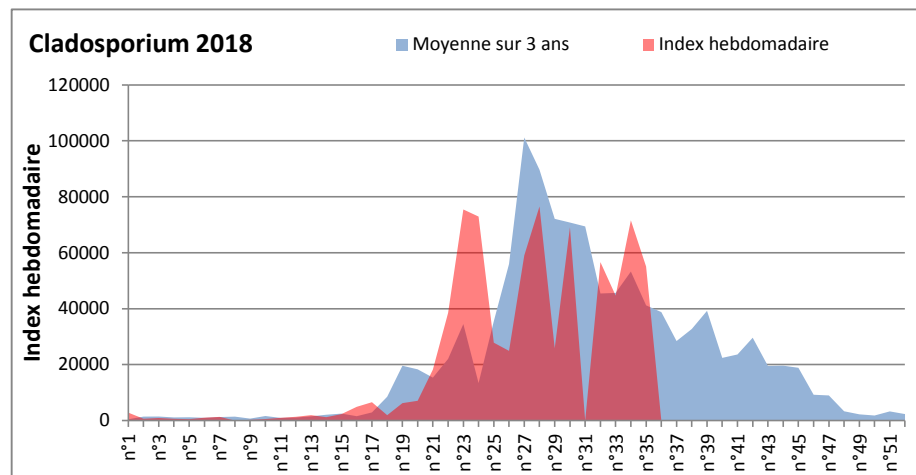

DONNEES TOUTES MOISSURES

	Spores	1ère position		2ème position		3ème position		4ème position		TOTAL
		Nom	Qté	Nom	Qté	Nom	Qté	Nom	Qté	
BORDEAUX	Sem en cours	Cladosporium	9858	Ganoderma	1953	Ascospores	1333	Alternaria	806	16337
	Sem-1		/		/		/		/	/
	Sem-2		/		/		/		/	/
DINAN	Sem en cours	Ascospores	14215	Cladosporium	13752	Basidiospores	1313	Aspergillaceae	645	32124
	Sem-1		10490		20486		3396		465	37990
	Sem-2		16939		26371		286		234	45099
LYON	Sem en cours	Cladosporium	37680	Ascospores	14086	Ganoderma	1621	Alternaria	903	57267
	Sem-1		71423		39349		901		1443	116629
	Sem-2		31459		27630		1108		1288	63762
NICE	Sem en cours	Ascospores	51003	Cladosporium	26544	Aspergillaceae	1217	Tilletiopsis	955	82816
	Sem-1		/		/		/		/	/
	Sem-2		34921		8602		913		530	46280
MELUN	Sem en cours	Cladosporium	23095	Ascospores	3720	Ganoderma	2356	Aspergillaceae	1612	34751
	Sem-1		54715		5425		2356		372	67394
	Sem-2		28396		6882		1116		248	40362
PARIS	Sem en cours	Cladosporium	24366	Ascospores	4371	Basidiospores	1333	Alternaria	806	32643
	Sem-1		38037		5797		1922		1023	49538
	Sem-2		40610		9145		775		620	52235
SACLAY	Sem en cours	Cladosporium	55053	Ascospores	8228	Alternaria	2214	Ganoderma	1752	72073
	Sem-1		71578		3679		1546		1030	80676
	Sem-2		44670		8740		1828		697	284

DONNEES ALTERNARIA - CLADOSPORIUM

AIX EN PROVENCE

ANDORRA

DONNEES ALTERNARIA - CLADOSPORIUM

BORDEAUX

DINAN

DONNEES ALTERNARIA - CLADOSPORIUM

DONNEES ALTERNARIA - CLADOSPORIUM

MELUN

MONTLUCON

DONNEES ALTERNARIA - CLADOSPORIUM

NANTES

NICE

DONNEES ALTERNARIA - CLADOSPORIUM

PARIS

SACLAY