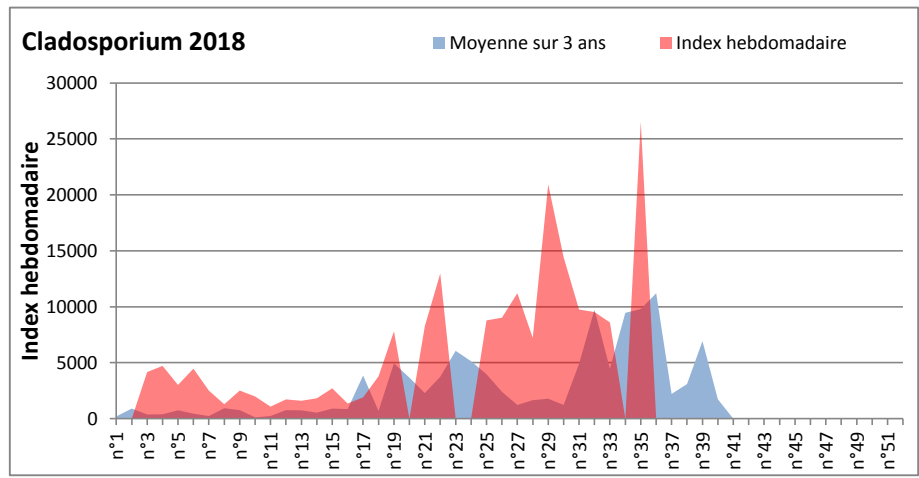

DONNEES TOUTES MOISSURES

	Spores	1ère position		2ème position		3ème position		4ème position		TOTAL
		Nom	Qté	Nom	Qté	Nom	Qté	Nom	Qté	
BORDEAUX	Sem en cours	Cladosporium	9858	Ganoderma	1953	Ascospores	1333	Alternaria	806	16337
	Sem-1		/		/		/		/	/
	Sem-2		/		/		/		/	/
DINAN	Sem en cours	Ascospores	14215	Cladosporium	13752	Basidiospores	1313	Aspergillaceae	645	32124
	Sem-1		10490		20486		3396		465	37990
	Sem-2		16939		26371		286		234	45099
LYON	Sem en cours	Cladosporium	37680	Ascospores	14086	Ganoderma	1621	Alternaria	903	57267
	Sem-1		71423		39349		901		1443	116629
	Sem-2		31459		27630		1108		1288	63762
NICE	Sem en cours	Ascospores	51003	Cladosporium	26544	Aspergillaceae	1217	Tilletiopsis	955	82816
	Sem-1		/		/		/		/	/
	Sem-2		34921		8602		913		530	46280
MELUN	Sem en cours	Cladosporium	23095	Ascospores	3720	Ganoderma	2356	Aspergillaceae	1612	34751
	Sem-1		54715		5425		2356		372	67394
	Sem-2		28396		6882		1116		248	40362
PARIS	Sem en cours	Cladosporium	24366	Ascospores	4371	Basidiospores	1333	Alternaria	806	32643
	Sem-1		38037		5797		1922		1023	49538
	Sem-2		40610		9145		775		620	52235
SACLAY	Sem en cours	Cladosporium	55053	Ascospores	8228	Alternaria	2214	Ganoderma	1752	72073
	Sem-1		71578		3679		1546		1030	80676
	Sem-2		44670		8740		1828		697	284

COMMENTAIRE : Ascos et Clados gardent la tête du classement des moisissures sauf à Bordeaux où les Ganoderma arrivent en 2ème position.

Les Alternaria qui sont très allergisantes sont aussi très abondantes sur plusieurs sites comme à Bordeaux, Lyon, Paris et Sacalay.

DONNEES ALTERNARIA - CLADOSPORIUM

AIX EN PROVENCE

ANDORRA

DONNEES ALTERNARIA - CLADOSPORIUM

BORDEAUX

DINAN

DONNEES ALTERNARIA - CLADOSPORIUM

DONNEES ALTERNARIA - CLADOSPORIUM

MELUN

MONTLUCON

DONNEES ALTERNARIA - CLADOSPORIUM

NANTES

NICE

DONNEES ALTERNARIA - CLADOSPORIUM

PARIS

SACLAY