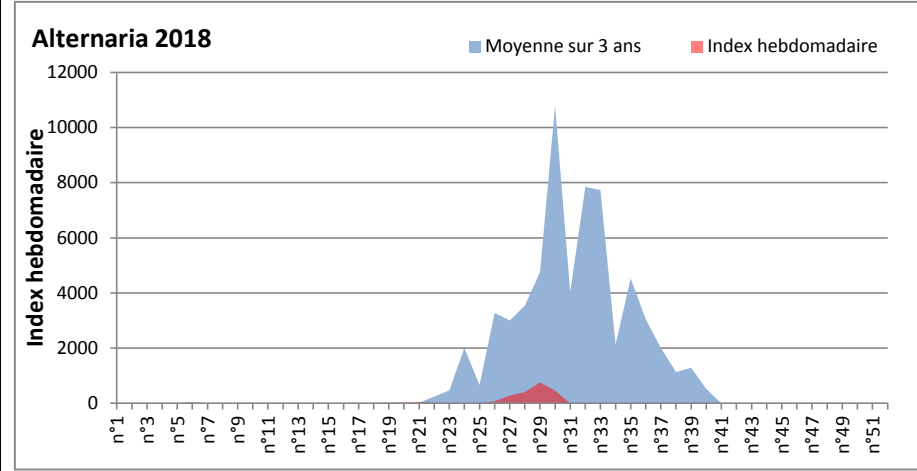

DONNEES ALTERNARIA - CLADOSPORIUM

STRASBOURG