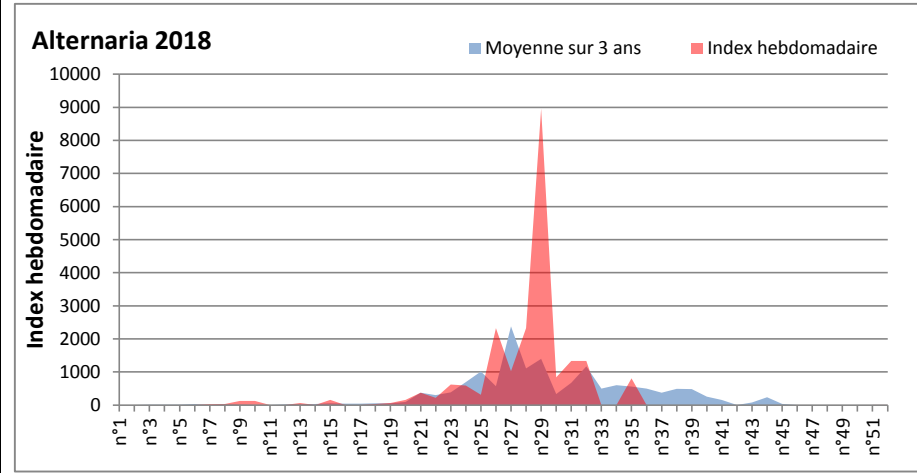

DONNEES TOUTES MOISSURES

	Spores	1ère position		2ème position		3ème position		4ème position		TOTAL
		Nom	Qté	Nom	Qté	Nom	Qté	Nom	Qté	
BORDEAUX	Sem en cours	Cladosporium	9858	Ganoderma	1953	Ascospores	1333	Alternaria	806	16337
	Sem-1		/		/		/		/	/
	Sem-2		/		/		/		/	/
DINAN	Sem en cours	Ascospores	14215	Cladosporium	13752	Basidiospores	1313	Aspergillaceae	645	32124
	Sem-1		10490		20486		3396		465	37990
	Sem-2		16939		26371		286		234	45099
LYON	Sem en cours	Cladosporium	37680	Ascospores	14086	Ganoderma	1621	Alternaria	903	57267
	Sem-1		71423		39349		901		1443	116629
	Sem-2		31459		27630		1108		1288	63762
NICE	Sem en cours	Ascospores	51003	Cladosporium	26544	Aspergillaceae	1217	Tilletiopsis	955	82816
	Sem-1		/		/		/		/	/
	Sem-2		34921		8602		913		530	46280
MELUN	Sem en cours	Cladosporium	23095	Ascospores	3720	Ganoderma	2356	Aspergillaceae	1612	34751
	Sem-1		54715		5425		2356		372	67394
	Sem-2		28396		6882		1116		248	40362
PARIS	Sem en cours	Cladosporium	24366	Ascospores	4371	Basidiospores	1333	Alternaria	806	32643
	Sem-1		38037		5797		1922		1023	49538
	Sem-2		40610		9145		775		620	52235
SACLAY	Sem en cours	Cladosporium	55053	Ascospores	8228	Alternaria	2214	Ganoderma	1752	72073
	Sem-1		71578		3679		1546		1030	80676
	Sem-2		44670		8740		1828		697	284

COMMENTAIRE : Ascos et Clados gardent la tête du classement des moisissures sauf à Bordeaux où les Ganoderma arrivent en 2ème position.

Les Alternaria qui sont très allergisantes sont aussi très abondantes sur plusieurs sites comme à Bordeaux, Lyon, Paris et Sacalay.

DONNEES ALTERNARIA - CLADOSPORIUM

AIX EN PROVENCE

ANDORRA

DONNEES ALTERNARIA - CLADOSPORIUM

BORDEAUX

DINAN

DONNEES ALTERNARIA - CLADOSPORIUM

DONNEES ALTERNARIA - CLADOSPORIUM

MELUN

MONTLUCON

DONNEES ALTERNARIA - CLADOSPORIUM

NANTES

NICE

DONNEES ALTERNARIA - CLADOSPORIUM

PARIS

SACLAY