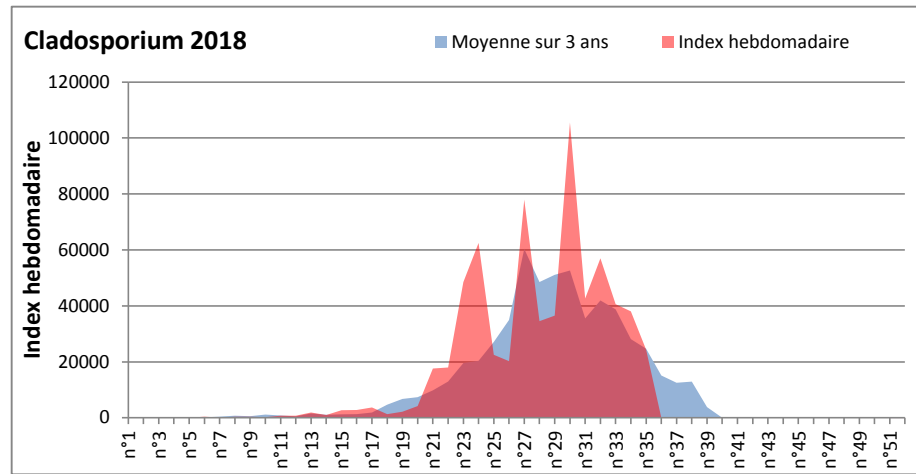

DONNEES TOUTES MOISSURES

	Spores	1ère position		2ème position		3ème position		4ème position		TOTAL
		Nom	Qté	Nom	Qté	Nom	Qté	Nom	Qté	
BORDEAUX	Sem en cours	Cladosporium	9858	Ganoderma	1953	Ascospores	1333	Alternaria	806	16337
	Sem-1		/		/		/		/	/
	Sem-2		/		/		/		/	/
DINAN	Sem en cours	Ascospores	14215	Cladosporium	13752	Basidiospores	1313	Aspergillaceae	645	32124
	Sem-1		10490		20486		3396		465	37990
	Sem-2		16939		26371		286		234	45099
LYON	Sem en cours	Cladosporium	37680	Ascospores	14086	Ganoderma	1621	Alternaria	903	57267
	Sem-1		71423		39349		901		1443	116629
	Sem-2		31459		27630		1108		1288	63762
NICE	Sem en cours	Ascospores	51003	Cladosporium	26544	Aspergillaceae	1217	Tilletiopsis	955	82816
	Sem-1		/		/		/		/	/
	Sem-2		34921		8602		913		530	46280
MELUN	Sem en cours	Cladosporium	23095	Ascospores	3720	Ganoderma	2356	Aspergillaceae	1612	34751
	Sem-1		54715		5425		2356		372	67394
	Sem-2		28396		6882		1116		248	40362
PARIS	Sem en cours	Cladosporium	24366	Ascospores	4371	Basidiospores	1333	Alternaria	806	32643
	Sem-1		38037		5797		1922		1023	49538
	Sem-2		40610		9145		775		620	52235
SACLAY	Sem en cours	Cladosporium	55053	Ascospores	8228	Alternaria	2214	Ganoderma	1752	72073
	Sem-1		71578		3679		1546		1030	80676
	Sem-2		44670		8740		1828		697	284

DONNEES ALTERNARIA - CLADOSPORIUM

AIX EN PROVENCE

ANDORRA

DONNEES ALTERNARIA - CLADOSPORIUM

BORDEAUX

DINAN

DONNEES ALTERNARIA - CLADOSPORIUM

DONNEES ALTERNARIA - CLADOSPORIUM

MELUN

MONTLUCON

DONNEES ALTERNARIA - CLADOSPORIUM

NANTES

NICE

DONNEES ALTERNARIA - CLADOSPORIUM

PARIS

SACLAY