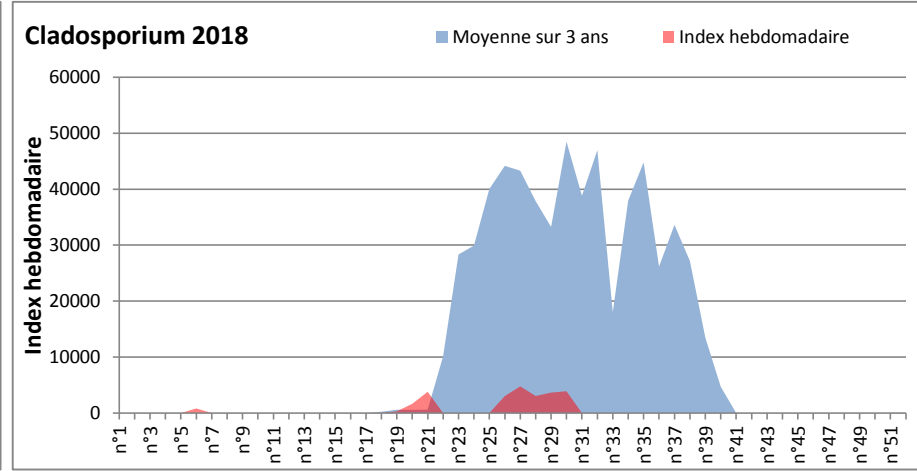

DONNEES ALTERNARIA - CLADOSPORIUM

STRASBOURG