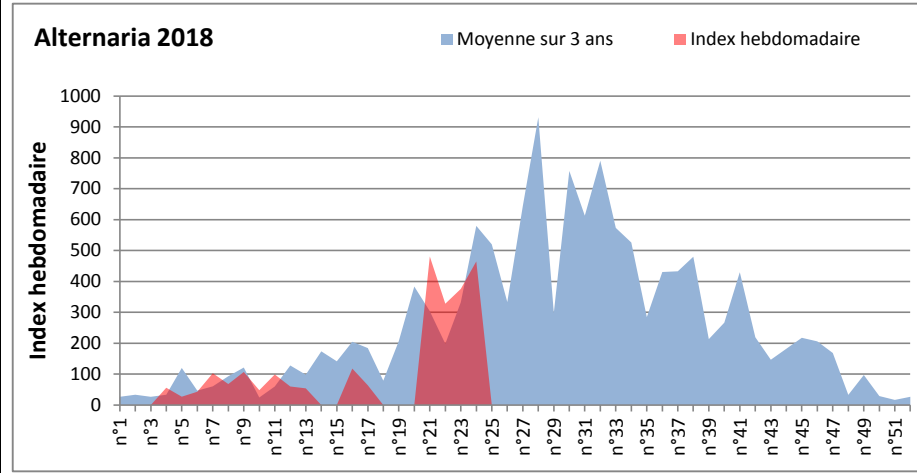

DONNEES TOUTES MOISSURES

	Spores	1ère position		2ème position		3ème position		4ème position		TOTAL
		Nom	Qté	Nom	Qté	Nom	Qté	Nom	Qté	
BORDEAUX	Sem en cours	Cladosporium	7812	Ascospores	5425	Myxomycetes	1519	Basidiospores	1147	21638
	Sem-1		13547		4526		217		3162	26939
	Sem-2		11749		6262		527		682	24304
LYON	Sem en cours	Ascospores	19330	Cladosporium	4115	Basidiospores	825	Alternaria	361	25436
	Sem-1		41945		5169		2291		181	51036
	Sem-2		108766		23880		2778		337	141257
NICE	Sem en cours	Ascospores	71718	Cladosporium	8784	Basidiospores	4333	Tilletiopsis	2147	88984
	Sem-1		/		/		/		/	/
	Sem-2		69818		12970		3847		3929	93376
MELUN	Sem en cours	Cladosporium	72571	Didymella	15562	Ascospores	11594	Botrytis	3007	111972
	Sem-1		62062		5270		12803		3565	94271
	Sem-2		23436		1581		7316		1519	39308
PARIS	Sem en cours	Cladosporium	62496	Ascospores	14353	Basidiospores	4371	Tilletiopsis	4185	90675
	Sem-1		48484		8649		2511		155	62930
	Sem-2		17980		7502		589		496	27714
SACLAY	Sem en cours	Ascospores	106555	Cladosporium	72914	Basidiospores	3498	Tilletiopsis	2907	193762
	Sem-1		91956		75457		7044		1005	188084
	Sem-2		98563		38501		208		3421	147315
DINAN	Sem en cours	Ascospores	106454	Cladosporium	53050	Basidiospores	4808	Aspergillaceae	2701	171376
	Sem-1		53640		55926		928		747	118101
	Sem-2		41329		24162		337		52	69473

COMMENTAIRE : avec les orages de ces derniers jours, les moisissures sont en augmentation. Ce sont toujours les ascospores et cladosporium qui sont les plus abondantes.

DONNEES ALTERNARIA - CLADOSPORIUM

AIX EN PROVENCE

ANDORRA

DONNEES ALTERNARIA - CLADOSPORIUM

BORDEAUX

LILLE

DONNEES ALTERNARIA - CLADOSPORIUM

LYON

MELUN