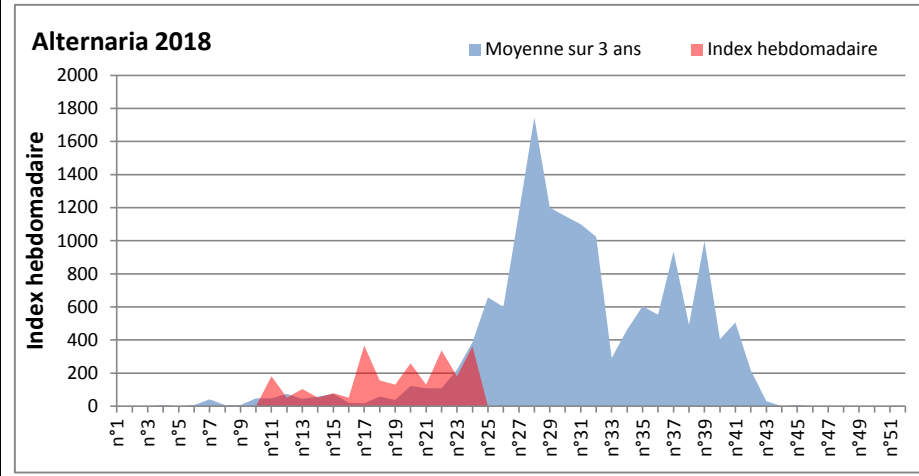

DONNEES TOUTES MOISSURES

	Spores	1ère position		2ème position		3ème position		4ème position		TOTAL
		Nom	Qté	Nom	Qté	Nom	Qté	Nom	Qté	
BORDEAUX	Sem en cours	Cladosporium	7812	Ascospores	5425	Myxomycetes	1519	Basidiospores	1147	21638
	Sem-1		13547		4526		217		3162	26939
	Sem-2		11749		6262		527		682	24304
LYON	Sem en cours	Ascospores	19330	Cladosporium	4115	Basidiospores	825	Alternaria	361	25436
	Sem-1		41945		5169		2291		181	51036
	Sem-2		108766		23880		2778		337	141257
NICE	Sem en cours	Ascospores	71718	Cladosporium	8784	Basidiospores	4333	Tilletiopsis	2147	88984
	Sem-1		/		/		/		/	/
	Sem-2		69818		12970		3847		3929	93376
MELUN	Sem en cours	Cladosporium	72571	Didymella	15562	Ascospores	11594	Botrytis	3007	111972
	Sem-1		62062		5270		12803		3565	94271
	Sem-2		23436		1581		7316		1519	39308
PARIS	Sem en cours	Cladosporium	62496	Ascospores	14353	Basidiospores	4371	Tilletiopsis	4185	90675
	Sem-1		48484		8649		2511		155	62930
	Sem-2		17980		7502		589		496	27714
SACLAY	Sem en cours	Ascospores	106555	Cladosporium	72914	Basidiospores	3498	Tilletiopsis	2907	193762
	Sem-1		91956		75457		7044		1005	188084
	Sem-2		98563		38501		208		3421	147315
DINAN	Sem en cours	Ascospores	106454	Cladosporium	53050	Basidiospores	4808	Aspergillaceae	2701	171376
	Sem-1		53640		55926		928		747	118101
	Sem-2		41329		24162		337		52	69473

COMMENTAIRE : avec les orages de ces derniers jours, les moisissures sont en augmentation. Ce sont toujours les ascospores et cladosporium qui sont les plus abondantes.

DONNEES ALTERNARIA - CLADOSPORIUM

AIX EN PROVENCE

ANDORRA

DONNEES ALTERNARIA - CLADOSPORIUM

BORDEAUX

LILLE

DONNEES ALTERNARIA - CLADOSPORIUM

LYON

MELUN

DONNEES ALTERNARIA - CLADOSPORIUM

MONTLUCON

NANTES

DONNEES ALTERNARIA - CLADOSPORIUM

NICE

PARIS

DONNEES ALTERNARIA - CLADOSPORIUM

SACLAY