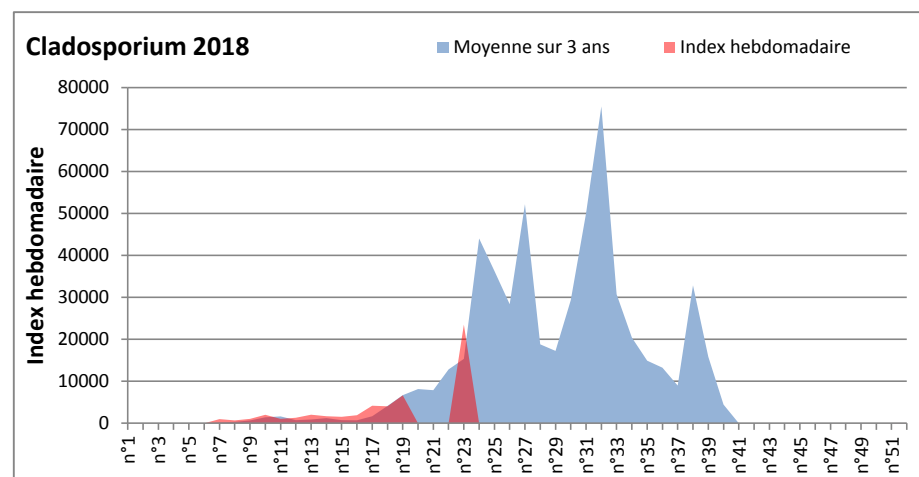

COMMENTAIRE : avec les orages de ces derniers jours, les moisissures sont en augmentation. Ce sont toujours les ascospores et cladosporium qui sont les plus abondantes.

DONNEES ALTERNARIA - CLADOSPORIUM

AIX EN PROVENCE

ANDORRA

DONNEES ALTERNARIA - CLADOSPORIUM

BORDEAUX

LILLE

DONNEES ALTERNARIA - CLADOSPORIUM

LYON

MELUN

DONNEES ALTERNARIA - CLADOSPORIUM

MONTLUCON

NANTES

DONNEES ALTERNARIA - CLADOSPORIUM

NICE

PARIS

DONNEES ALTERNARIA - CLADOSPORIUM

SACLAY