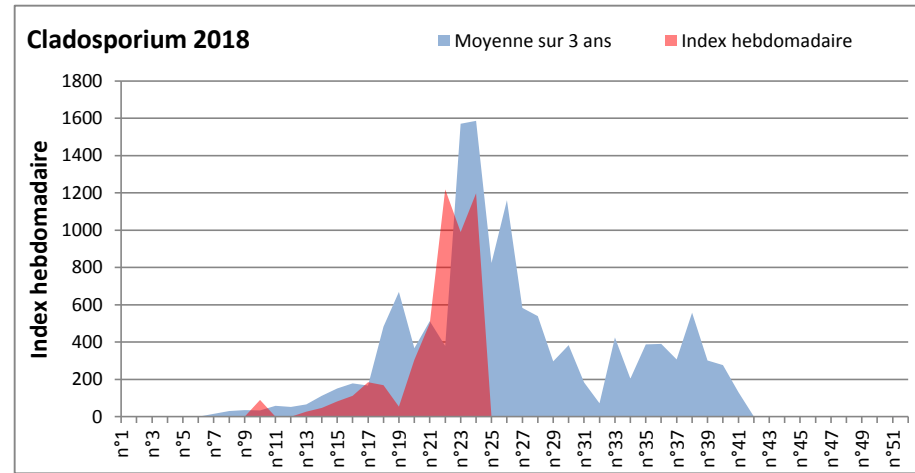

DONNEES TOUTES MOISSURES

	Spores	1ère position		2ème position		3ème position		4ème position		TOTAL
		Nom	Qté	Nom	Qté	Nom	Qté	Nom	Qté	
BORDEAUX	Sem en cours	Cladosporium	7812	Ascospores	5425	Myxomycetes	1519	Basidiospores	1147	21638
	Sem-1		13547		4526		217		3162	26939
	Sem-2		11749		6262		527		682	24304
LYON	Sem en cours	Ascospores	19330	Cladosporium	4115	Basidiospores	825	Alternaria	361	25436
	Sem-1		41945		5169		2291		181	51036
	Sem-2		108766		23880		2778		337	141257
NICE	Sem en cours	Ascospores	71718	Cladosporium	8784	Basidiospores	4333	Tilletiopsis	2147	88984
	Sem-1		/		/		/		/	/
	Sem-2		69818		12970		3847		3929	93376
MELUN	Sem en cours	Cladosporium	72571	Didymella	15562	Ascospores	11594	Botrytis	3007	111972
	Sem-1		62062		5270		12803		3565	94271
	Sem-2		23436		1581		7316		1519	39308
PARIS	Sem en cours	Cladosporium	62496	Ascospores	14353	Basidiospores	4371	Tilletiopsis	4185	90675
	Sem-1		48484		8649		2511		155	62930
	Sem-2		17980		7502		589		496	27714
SACLAY	Sem en cours	Ascospores	106555	Cladosporium	72914	Basidiospores	3498	Tilletiopsis	2907	193762
	Sem-1		91956		75457		7044		1005	188084
	Sem-2		98563		38501		208		3421	147315
DINAN	Sem en cours	Ascospores	106454	Cladosporium	53050	Basidiospores	4808	Aspergillaceae	2701	171376
	Sem-1		53640		55926		928		747	118101
	Sem-2		41329		24162		337		52	69473

COMMENTAIRE : avec les orages de ces derniers jours, les moisissures sont en augmentation. Ce sont toujours les ascospores et cladosporium qui sont les plus abondantes.

DONNEES ALTERNARIA - CLADOSPORIUM

AIX EN PROVENCE

ANDORRA

DONNEES ALTERNARIA - CLADOSPORIUM

BORDEAUX

LILLE

DONNEES ALTERNARIA - CLADOSPORIUM

LYON

MELUN