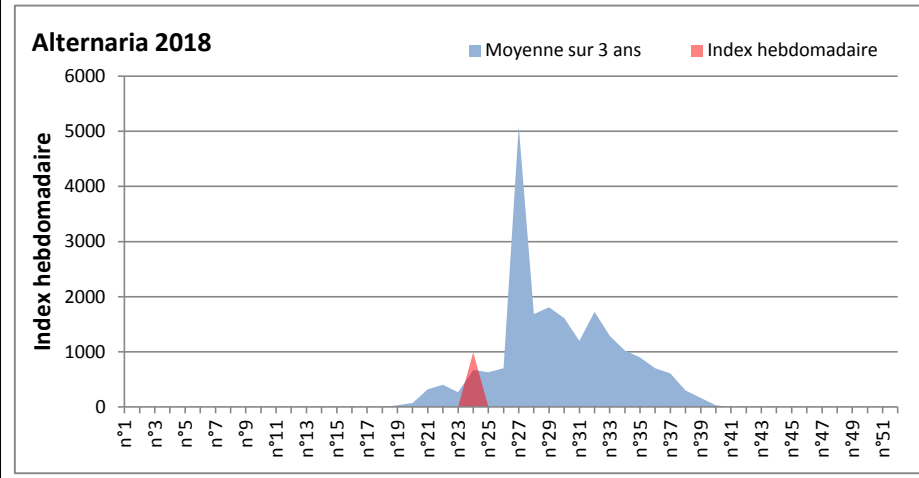

DONNEES TOUTES MOISSURES

	Spores	1ère position		2ème position		3ème position		4ème position		TOTAL
		Nom	Qté	Nom	Qté	Nom	Qté	Nom	Qté	
BORDEAUX	Sem en cours	Cladosporium	7812	Ascospores	5425	Myxomycetes	1519	Basidiospores	1147	21638
	Sem-1		13547		4526		217		3162	26939
	Sem-2		11749		6262		527		682	24304
LYON	Sem en cours	Ascospores	19330	Cladosporium	4115	Basidiospores	825	Alternaria	361	25436
	Sem-1		41945		5169		2291		181	51036
	Sem-2		108766		23880		2778		337	141257
NICE	Sem en cours	Ascospores	71718	Cladosporium	8784	Basidiospores	4333	Tilletiopsis	2147	88984
	Sem-1		/		/		/		/	/
	Sem-2		69818		12970		3847		3929	93376
MELUN	Sem en cours	Cladosporium	72571	Didymella	15562	Ascospores	11594	Botrytis	3007	111972
	Sem-1		62062		5270		12803		3565	94271
	Sem-2		23436		1581		7316		1519	39308
PARIS	Sem en cours	Cladosporium	62496	Ascospores	14353	Basidiospores	4371	Tilletiopsis	4185	90675
	Sem-1		48484		8649		2511		155	62930
	Sem-2		17980		7502		589		496	27714
SACLAY	Sem en cours	Ascospores	106555	Cladosporium	72914	Basidiospores	3498	Tilletiopsis	2907	193762
	Sem-1		91956		75457		7044		1005	188084
	Sem-2		98563		38501		208		3421	147315
DINAN	Sem en cours	Ascospores	106454	Cladosporium	53050	Basidiospores	4808	Aspergillaceae	2701	171376
	Sem-1		53640		55926		928		747	118101
	Sem-2		41329		24162		337		52	69473

COMMENTAIRE : avec les orages de ces derniers jours, les moisissures sont en augmentation. Ce sont toujours les ascospores et cladosporium qui sont les plus abondantes.

DONNEES ALTERNARIA - CLADOSPORIUM

AIX EN PROVENCE

ANDORRA

DONNEES ALTERNARIA - CLADOSPORIUM

BORDEAUX

LILLE

DONNEES ALTERNARIA - CLADOSPORIUM

LYON

MELUN

DONNEES ALTERNARIA - CLADOSPORIUM

MONTLUCON

NANTES

DONNEES ALTERNARIA - CLADOSPORIUM

NICE

PARIS

DONNEES ALTERNARIA - CLADOSPORIUM

SACLAY