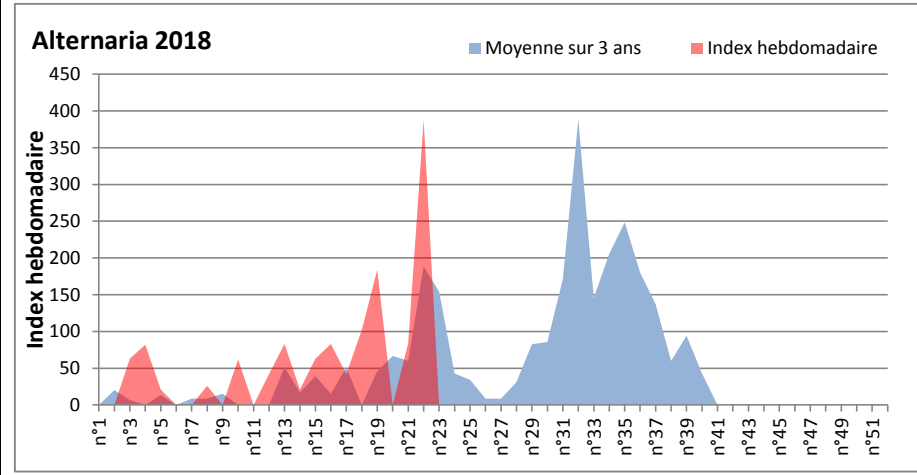

DONNEES TOUTES MOISSURES

	Spores	1ère position		2ème position		3ème position		4ème position		TOTAL
		Nom	Qté	Nom	Qté	Nom	Qté	Nom	Qté	
BORDEAUX	Sem en cours	Cladosporium	7812	Ascospores	5425	Myxomycetes	1519	Basidiospores	1147	21638
	Sem-1		13547		4526		217		3162	26939
	Sem-2		11749		6262		527		682	24304
LYON	Sem en cours	Ascospores	19330	Cladosporium	4115	Basidiospores	825	Alternaria	361	25436
	Sem-1		41945		5169		2291		181	51036
	Sem-2		108766		23880		2778		337	141257
NICE	Sem en cours	Ascospores	71718	Cladosporium	8784	Basidiospores	4333	Tilletiopsis	2147	88984
	Sem-1		/		/		/		/	/
	Sem-2		69818		12970		3847		3929	93376
MELUN	Sem en cours	Cladosporium	72571	Didymella	15562	Ascospores	11594	Botrytis	3007	111972
	Sem-1		62062		5270		12803		3565	94271
	Sem-2		23436		1581		7316		1519	39308
PARIS	Sem en cours	Cladosporium	62496	Ascospores	14353	Basidiospores	4371	Tilletiopsis	4185	90675
	Sem-1		48484		8649		2511		155	62930
	Sem-2		17980		7502		589		496	27714
SACLAY	Sem en cours	Ascospores	106555	Cladosporium	72914	Basidiospores	3498	Tilletiopsis	2907	193762
	Sem-1		91956		75457		7044		1005	188084
	Sem-2		98563		38501		208		3421	147315
DINAN	Sem en cours	Ascospores	106454	Cladosporium	53050	Basidiospores	4808	Aspergillaceae	2701	171376
	Sem-1		53640		55926		928		747	118101
	Sem-2		41329		24162		337		52	69473

AIX EN PROVENCE

ANDORRA

DONNEES ALTERNARIA - CLADOSPORIUM

BORDEAUX

LILLE

DONNEES ALTERNARIA - CLADOSPORIUM

LYON

MELUN

DONNEES ALTERNARIA - CLADOSPORIUM

MONTLUCON

NANTES

DONNEES ALTERNARIA - CLADOSPORIUM

NICE

PARIS

DONNEES ALTERNARIA - CLADOSPORIUM

SACLAY