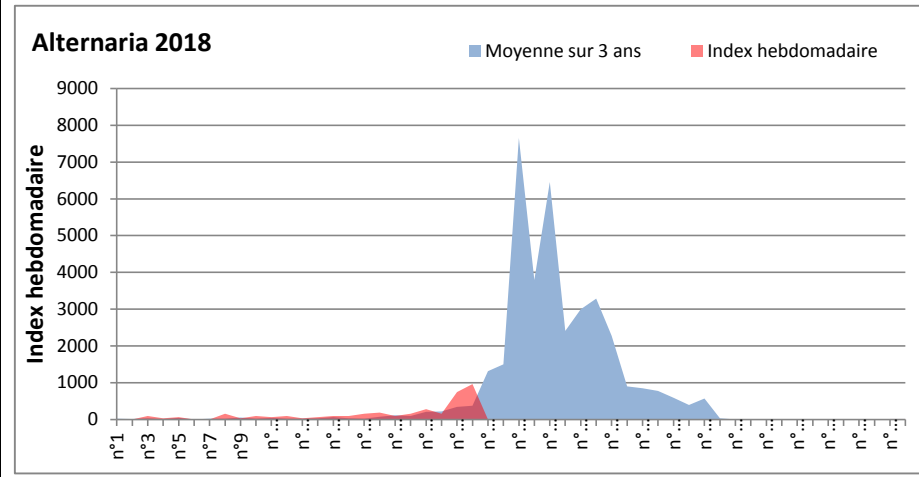

DONNEES TOUTES MOISSURES

	Spores	1ère position		2ème position		3ème position		4ème position		TOTAL
		Nom	Qté	Nom	Qté	Nom	Qté	Nom	Qté	
BORDEAUX	Sem en cours	Cladosporium	7812	Ascospores	5425	Myxomycetes	1519	Basidiospores	1147	21638
	Sem-1		13547		4526		217		3162	26939
	Sem-2		11749		6262		527		682	24304
LYON	Sem en cours	Ascospores	19330	Cladosporium	4115	Basidiospores	825	Alternaria	361	25436
	Sem-1		41945		5169		2291		181	51036
	Sem-2		108766		23880		2778		337	141257
NICE	Sem en cours	Ascospores	71718	Cladosporium	8784	Basidiospores	4333	Tilletiopsis	2147	88984
	Sem-1		/		/		/		/	/
	Sem-2		69818		12970		3847		3929	93376
MELUN	Sem en cours	Cladosporium	72571	Didymella	15562	Ascospores	11594	Botrytis	3007	111972
	Sem-1		62062		5270		12803		3565	94271
	Sem-2		23436		1581		7316		1519	39308
PARIS	Sem en cours	Cladosporium	62496	Ascospores	14353	Basidiospores	4371	Tilletiopsis	4185	90675
	Sem-1		48484		8649		2511		155	62930
	Sem-2		17980		7502		589		496	27714
SACLAY	Sem en cours	Ascospores	106555	Cladosporium	72914	Basidiospores	3498	Tilletiopsis	2907	193762
	Sem-1		91956		75457		7044		1005	188084
	Sem-2		98563		38501		208		3421	147315
DINAN	Sem en cours	Ascospores	106454	Cladosporium	53050	Basidiospores	4808	Aspergillaceae	2701	171376
	Sem-1		53640		55926		928		747	118101
	Sem-2		41329		24162		337		52	69473

COMMENTAIRE : avec les orages de ces derniers jours, les moisissures sont en augmentation. Ce sont toujours les ascospores et cladosporium qui sont les plus abondantes.

DONNEES ALTERNARIA - CLADOSPORIUM

AIX EN PROVENCE

ANDORRA

DONNEES ALTERNARIA - CLADOSPORIUM

BORDEAUX

LILLE

DONNEES ALTERNARIA - CLADOSPORIUM

LYON

MELUN

DONNEES ALTERNARIA - CLADOSPORIUM

MONTLUCON

NANTES

DONNEES ALTERNARIA - CLADOSPORIUM

NICE

PARIS

DONNEES ALTERNARIA - CLADOSPORIUM

SACLAY