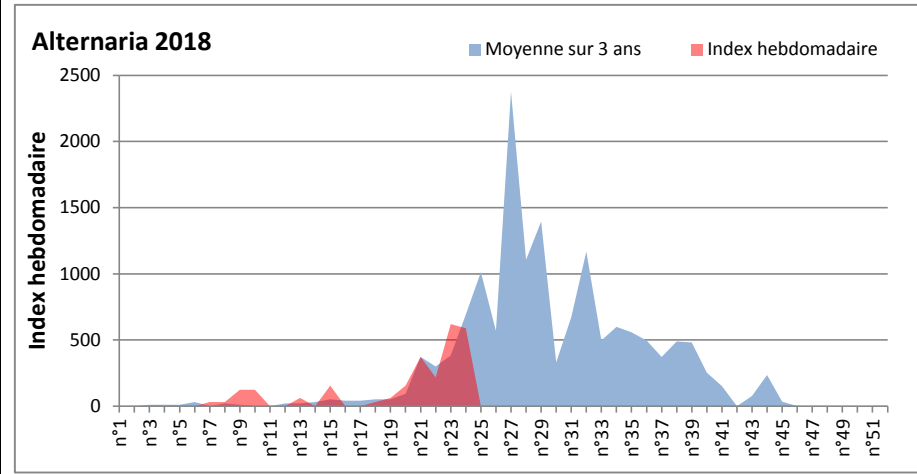

DONNEES TOUTES MOISSURES

	Spores	1ère position		2ème position		3ème position		4ème position		TOTAL
		Nom	Qté	Nom	Qté	Nom	Qté	Nom	Qté	
BORDEAUX	Sem en cours	Cladosporium	7812	Ascospores	5425	Myxomycetes	1519	Basidiospores	1147	21638
	Sem-1		13547		4526		217		3162	26939
	Sem-2		11749		6262		527		682	24304
LYON	Sem en cours	Ascospores	19330	Cladosporium	4115	Basidiospores	825	Alternaria	361	25436
	Sem-1		41945		5169		2291		181	51036
	Sem-2		108766		23880		2778		337	141257
NICE	Sem en cours	Ascospores	71718	Cladosporium	8784	Basidiospores	4333	Tilletiopsis	2147	88984
	Sem-1		/		/		/		/	/
	Sem-2		69818		12970		3847		3929	93376
MELUN	Sem en cours	Cladosporium	72571	Didymella	15562	Ascospores	11594	Botrytis	3007	111972
	Sem-1		62062		5270		12803		3565	94271
	Sem-2		23436		1581		7316		1519	39308
PARIS	Sem en cours	Cladosporium	62496	Ascospores	14353	Basidiospores	4371	Tilletiopsis	4185	90675
	Sem-1		48484		8649		2511		155	62930
	Sem-2		17980		7502		589		496	27714
SACLAY	Sem en cours	Ascospores	106555	Cladosporium	72914	Basidiospores	3498	Tilletiopsis	2907	193762
	Sem-1		91956		75457		7044		1005	188084
	Sem-2		98563		38501		208		3421	147315
DINAN	Sem en cours	Ascospores	106454	Cladosporium	53050	Basidiospores	4808	Aspergillaceae	2701	171376
	Sem-1		53640		55926		928		747	118101
	Sem-2		41329		24162		337		52	69473

COMMENTAIRE : avec les orages de ces derniers jours, les moisissures sont en augmentation. Ce sont toujours les ascospores et cladosporium qui sont les plus abondantes.

DONNEES ALTERNARIA - CLADOSPORIUM

AIX EN PROVENCE

ANDORRA

DONNEES ALTERNARIA - CLADOSPORIUM

BORDEAUX

LILLE

DONNEES ALTERNARIA - CLADOSPORIUM

LYON

MELUN

DONNEES ALTERNARIA - CLADOSPORIUM

MONTLUCON

NANTES

DONNEES ALTERNARIA - CLADOSPORIUM

NICE

PARIS

DONNEES ALTERNARIA - CLADOSPORIUM

SACLAY