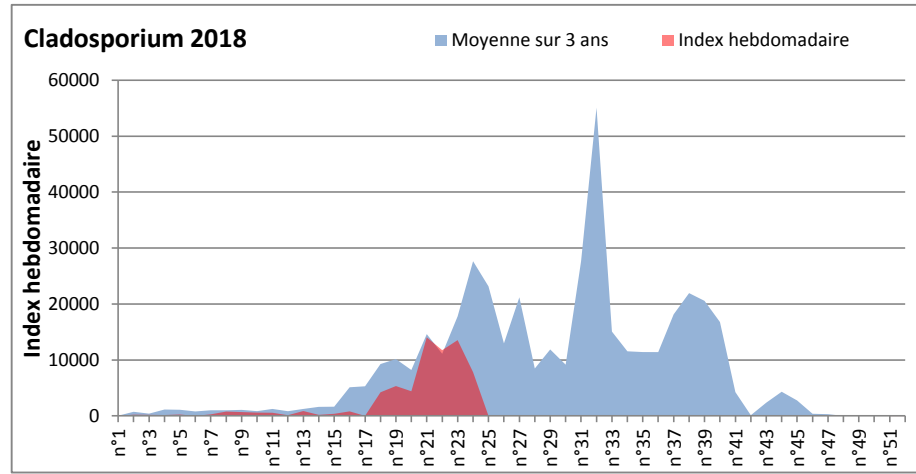

COMMENTAIRE : avec les orages de ces derniers jours, les moisissures sont en augmentation. Ce sont toujours les ascospores et cladosporium qui sont les plus abondantes.

DONNEES ALTERNARIA - CLADOSPORIUM

AIX EN PROVENCE

ANDORRA

DONNEES ALTERNARIA - CLADOSPORIUM

BORDEAUX

LILLE

DONNEES ALTERNARIA - CLADOSPORIUM

LYON

MELUN

DONNEES ALTERNARIA - CLADOSPORIUM

MONTLUCON

NANTES

DONNEES ALTERNARIA - CLADOSPORIUM

NICE

PARIS

DONNEES ALTERNARIA - CLADOSPORIUM

SACLAY