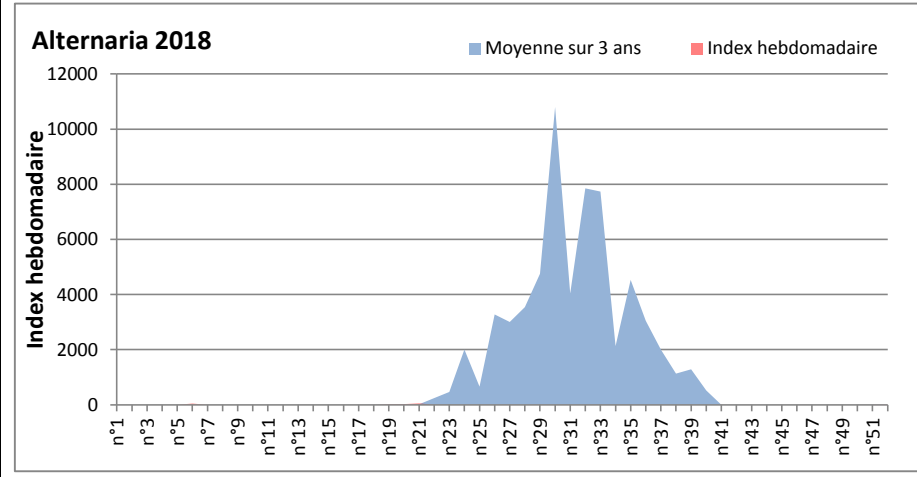

STRASBOURG