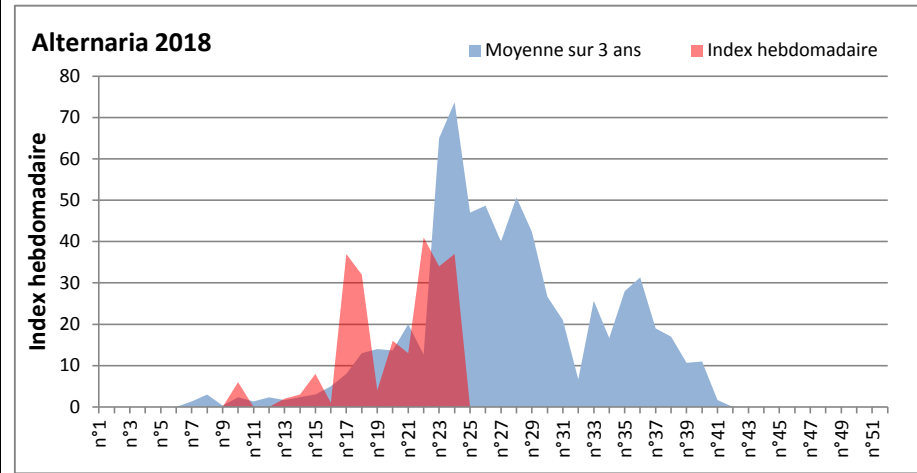

DONNEES TOUTES MOISSURES

	Spores	1ère position		2ème position		3ème position		4ème position		TOTAL
		Nom	Qté	Nom	Qté	Nom	Qté	Nom	Qté	
BORDEAUX	Sem en cours	Cladosporium	7812	Ascospores	5425	Myxomycetes	1519	Basidiospores	1147	21638
	Sem-1		13547		4526		217		3162	26939
	Sem-2		11749		6262		527		682	24304
LYON	Sem en cours	Ascospores	19330	Cladosporium	4115	Basidiospores	825	Alternaria	361	25436
	Sem-1		41945		5169		2291		181	51036
	Sem-2		108766		23880		2778		337	141257
NICE	Sem en cours	Ascospores	71718	Cladosporium	8784	Basidiospores	4333	Tilletiopsis	2147	88984
	Sem-1		/		/		/		/	/
	Sem-2		69818		12970		3847		3929	93376
MELUN	Sem en cours	Cladosporium	72571	Didymella	15562	Ascospores	11594	Botrytis	3007	111972
	Sem-1		62062		5270		12803		3565	94271
	Sem-2		23436		1581		7316		1519	39308
PARIS	Sem en cours	Cladosporium	62496	Ascospores	14353	Basidiospores	4371	Tilletiopsis	4185	90675
	Sem-1		48484		8649		2511		155	62930
	Sem-2		17980		7502		589		496	27714
SACLAY	Sem en cours	Ascospores	106555	Cladosporium	72914	Basidiospores	3498	Tilletiopsis	2907	193762
	Sem-1		91956		75457		7044		1005	188084
	Sem-2		98563		38501		208		3421	147315
DINAN	Sem en cours	Ascospores	106454	Cladosporium	53050	Basidiospores	4808	Aspergillaceae	2701	171376
	Sem-1		53640		55926		928		747	118101
	Sem-2		41329		24162		337		52	69473

COMMENTAIRE : avec les orages de ces derniers jours, les moisissures sont en augmentation. Ce sont toujours les ascospores et cladosporium qui sont les plus abondantes.

DONNEES ALTERNARIA - CLADOSPORIUM

AIX EN PROVENCE

ANDORRA

DONNEES ALTERNARIA - CLADOSPORIUM

BORDEAUX

LILLE

DONNEES ALTERNARIA - CLADOSPORIUM

LYON

MELUN