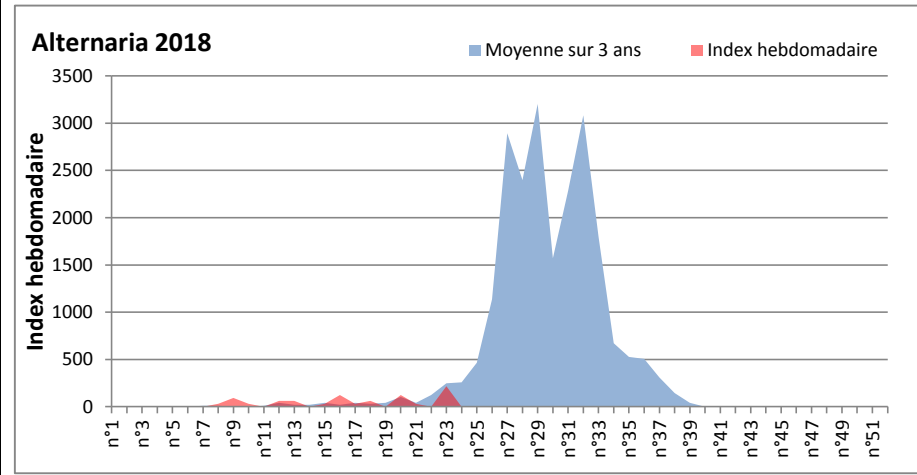

DONNEES TOUTES MOISSURES

	Spores	1ère position		2ème position		3ème position		4ème position		TOTAL
		Nom	Qté	Nom	Qté	Nom	Qté	Nom	Qté	
BORDEAUX	Sem en cours	Cladosporium	7812	Ascospores	5425	Myxomycetes	1519	Basidiospores	1147	21638
	Sem-1		13547		4526		217		3162	26939
	Sem-2		11749		6262		527		682	24304
LYON	Sem en cours	Ascospores	19330	Cladosporium	4115	Basidiospores	825	Alternaria	361	25436
	Sem-1		41945		5169		2291		181	51036
	Sem-2		108766		23880		2778		337	141257
NICE	Sem en cours	Ascospores	71718	Cladosporium	8784	Basidiospores	4333	Tilletiopsis	2147	88984
	Sem-1		/		/		/		/	/
	Sem-2		69818		12970		3847		3929	93376
MELUN	Sem en cours	Cladosporium	72571	Didymella	15562	Ascospores	11594	Botrytis	3007	111972
	Sem-1		62062		5270		12803		3565	94271
	Sem-2		23436		1581		7316		1519	39308
PARIS	Sem en cours	Cladosporium	62496	Ascospores	14353	Basidiospores	4371	Tilletiopsis	4185	90675
	Sem-1		48484		8649		2511		155	62930
	Sem-2		17980		7502		589		496	27714
SACLAY	Sem en cours	Ascospores	106555	Cladosporium	72914	Basidiospores	3498	Tilletiopsis	2907	193762
	Sem-1		91956		75457		7044		1005	188084
	Sem-2		98563		38501		208		3421	147315
DINAN	Sem en cours	Ascospores	106454	Cladosporium	53050	Basidiospores	4808	Aspergillaceae	2701	171376
	Sem-1		53640		55926		928		747	118101
	Sem-2		41329		24162		337		52	69473

AIX EN PROVENCE

ANDORRA

DONNEES ALTERNARIA - CLADOSPORIUM

BORDEAUX

LILLE

DONNEES ALTERNARIA - CLADOSPORIUM

LYON

MELUN

DONNEES ALTERNARIA - CLADOSPORIUM

MONTLUCON

NANTES

DONNEES ALTERNARIA - CLADOSPORIUM

NICE

PARIS

DONNEES ALTERNARIA - CLADOSPORIUM

SACLAY