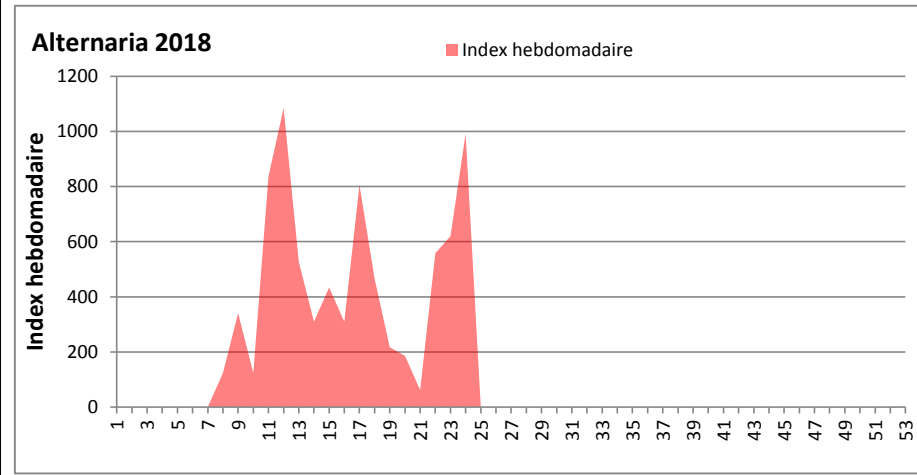

COMMENTAIRE : avec les orages de ces derniers jours, les moisissures sont en augmentation. Ce sont toujours les ascospores et cladosporium qui sont les plus abondantes.

DONNEES ALTERNARIA - CLADOSPORIUM

AIX EN PROVENCE

ANDORRA

DONNEES ALTERNARIA - CLADOSPORIUM

BORDEAUX

LILLE

DONNEES ALTERNARIA - CLADOSPORIUM

LYON

MELUN