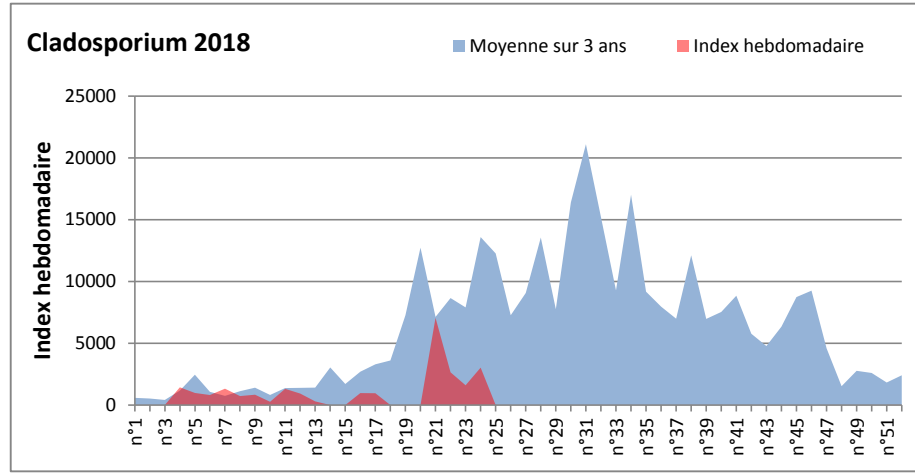

DONNEES TOUTES MOISSURES

	Spores	1ère position		2ème position		3ème position		4ème position		TOTAL
		Nom	Qté	Nom	Qté	Nom	Qté	Nom	Qté	
BORDEAUX	Sem en cours	Cladosporium	7812	Ascospores	5425	Myxomycetes	1519	Basidiospores	1147	21638
	Sem-1		13547		4526		217		3162	26939
	Sem-2		11749		6262		527		682	24304
LYON	Sem en cours	Ascospores	19330	Cladosporium	4115	Basidiospores	825	Alternaria	361	25436
	Sem-1		41945		5169		2291		181	51036
	Sem-2		108766		23880		2778		337	141257
NICE	Sem en cours	Ascospores	71718	Cladosporium	8784	Basidiospores	4333	Tilletiopsis	2147	88984
	Sem-1		/		/		/		/	/
	Sem-2		69818		12970		3847		3929	93376
MELUN	Sem en cours	Cladosporium	72571	Didymella	15562	Ascospores	11594	Botrytis	3007	111972
	Sem-1		62062		5270		12803		3565	94271
	Sem-2		23436		1581		7316		1519	39308
PARIS	Sem en cours	Cladosporium	62496	Ascospores	14353	Basidiospores	4371	Tilletiopsis	4185	90675
	Sem-1		48484		8649		2511		155	62930
	Sem-2		17980		7502		589		496	27714
SACLAY	Sem en cours	Ascospores	106555	Cladosporium	72914	Basidiospores	3498	Tilletiopsis	2907	193762
	Sem-1		91956		75457		7044		1005	188084
	Sem-2		98563		38501		208		3421	147315
DINAN	Sem en cours	Ascospores	106454	Cladosporium	53050	Basidiospores	4808	Aspergillaceae	2701	171376
	Sem-1		53640		55926		928		747	118101
	Sem-2		41329		24162		337		52	69473

COMMENTAIRE : avec les orages de ces derniers jours, les moisissures sont en augmentation. Ce sont toujours les ascospores et cladosporium qui sont les plus abondantes.

DONNEES ALTERNARIA - CLADOSPORIUM

AIX EN PROVENCE

ANDORRA

DONNEES ALTERNARIA - CLADOSPORIUM

BORDEAUX

LILLE

DONNEES ALTERNARIA - CLADOSPORIUM

LYON

MELUN