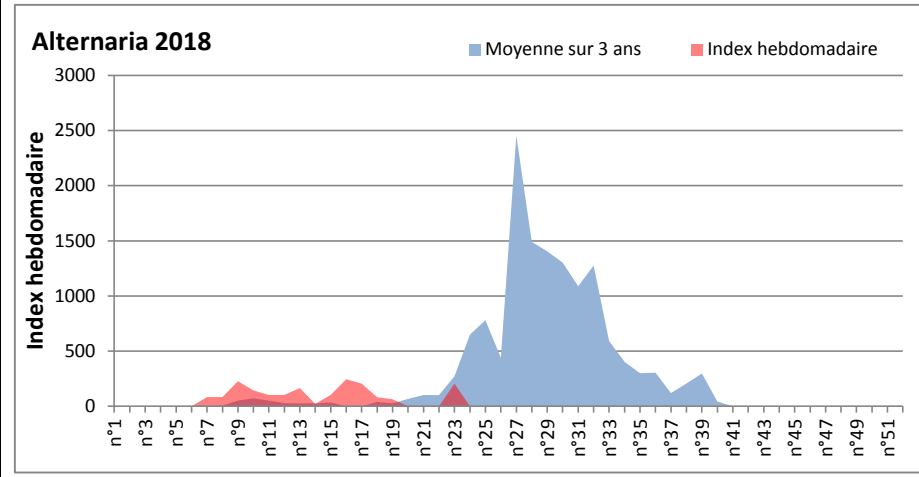

DONNEES TOUTES MOISSURES

	Spores	1ère position		2ème position		3ème position		4ème position		TOTAL
		Nom	Qté	Nom	Qté	Nom	Qté	Nom	Qté	
BORDEAUX	Sem en cours	Cladosporium	7812	Ascospores	5425	Myxomycetes	1519	Basidiospores	1147	21638
	Sem-1		13547		4526		217		3162	26939
	Sem-2		11749		6262		527		682	24304
LYON	Sem en cours	Ascospores	19330	Cladosporium	4115	Basidiospores	825	Alternaria	361	25436
	Sem-1		41945		5169		2291		181	51036
	Sem-2		108766		23880		2778		337	141257
NICE	Sem en cours	Ascospores	71718	Cladosporium	8784	Basidiospores	4333	Tilletiopsis	2147	88984
	Sem-1		/		/		/		/	/
	Sem-2		69818		12970		3847		3929	93376
MELUN	Sem en cours	Cladosporium	72571	Didymella	15562	Ascospores	11594	Botrytis	3007	111972
	Sem-1		62062		5270		12803		3565	94271
	Sem-2		23436		1581		7316		1519	39308
PARIS	Sem en cours	Cladosporium	62496	Ascospores	14353	Basidiospores	4371	Tilletiopsis	4185	90675
	Sem-1		48484		8649		2511		155	62930
	Sem-2		17980		7502		589		496	27714
SACLAY	Sem en cours	Ascospores	106555	Cladosporium	72914	Basidiospores	3498	Tilletiopsis	2907	193762
	Sem-1		91956		75457		7044		1005	188084
	Sem-2		98563		38501		208		3421	147315
DINAN	Sem en cours	Ascospores	106454	Cladosporium	53050	Basidiospores	4808	Aspergillaceae	2701	171376
	Sem-1		53640		55926		928		747	118101
	Sem-2		41329		24162		337		52	69473

COMMENTAIRE : avec les orages de ces derniers jours, les moisissures sont en augmentation. Ce sont toujours les ascospores et cladosporium qui sont les plus abondantes.

DONNEES ALTERNARIA - CLADOSPORIUM

AIX EN PROVENCE

ANDORRA

DONNEES ALTERNARIA - CLADOSPORIUM

BORDEAUX

LILLE

DONNEES ALTERNARIA - CLADOSPORIUM

LYON

MELUN

DONNEES ALTERNARIA - CLADOSPORIUM

MONTLUCON

NANTES

DONNEES ALTERNARIA - CLADOSPORIUM

NICE

PARIS

DONNEES ALTERNARIA - CLADOSPORIUM

SACLAY