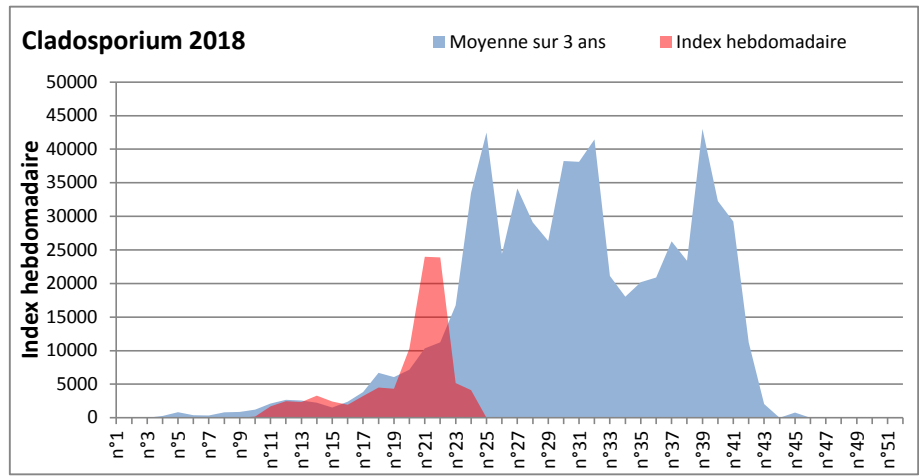

DONNEES TOUTES MOISSURES

	Spores	1ère position		2ème position		3ème position		4ème position		TOTAL
		Nom	Qté	Nom	Qté	Nom	Qté	Nom	Qté	
BORDEAUX	Sem en cours	Cladosporium	7812	Ascospores	5425	Myxomycetes	1519	Basidiospores	1147	21638
	Sem-1		13547		4526		217		3162	26939
	Sem-2		11749		6262		527		682	24304
LYON	Sem en cours	Ascospores	19330	Cladosporium	4115	Basidiospores	825	Alternaria	361	25436
	Sem-1		41945		5169		2291		181	51036
	Sem-2		108766		23880		2778		337	141257
NICE	Sem en cours	Ascospores	71718	Cladosporium	8784	Basidiospores	4333	Tilletiopsis	2147	88984
	Sem-1		/		/		/		/	/
	Sem-2		69818		12970		3847		3929	93376
MELUN	Sem en cours	Cladosporium	72571	Didymella	15562	Ascospores	11594	Botrytis	3007	111972
	Sem-1		62062		5270		12803		3565	94271
	Sem-2		23436		1581		7316		1519	39308
PARIS	Sem en cours	Cladosporium	62496	Ascospores	14353	Basidiospores	4371	Tilletiopsis	4185	90675
	Sem-1		48484		8649		2511		155	62930
	Sem-2		17980		7502		589		496	27714
SACLAY	Sem en cours	Ascospores	106555	Cladosporium	72914	Basidiospores	3498	Tilletiopsis	2907	193762
	Sem-1		91956		75457		7044		1005	188084
	Sem-2		98563		38501		208		3421	147315
DINAN	Sem en cours	Ascospores	106454	Cladosporium	53050	Basidiospores	4808	Aspergillaceae	2701	171376
	Sem-1		53640		55926		928		747	118101
	Sem-2		41329		24162		337		52	69473

COMMENTAIRE : avec les orages de ces derniers jours, les moisissures sont en augmentation. Ce sont toujours les ascospores et cladosporium qui sont les plus abondantes.

DONNEES ALTERNARIA - CLADOSPORIUM

AIX EN PROVENCE

ANDORRA

DONNEES ALTERNARIA - CLADOSPORIUM

BORDEAUX

LILLE

DONNEES ALTERNARIA - CLADOSPORIUM

LYON

MELUN

DONNEES ALTERNARIA - CLADOSPORIUM

MONTLUCON

NANTES

DONNEES ALTERNARIA - CLADOSPORIUM

NICE

PARIS

DONNEES ALTERNARIA - CLADOSPORIUM

SACLAY