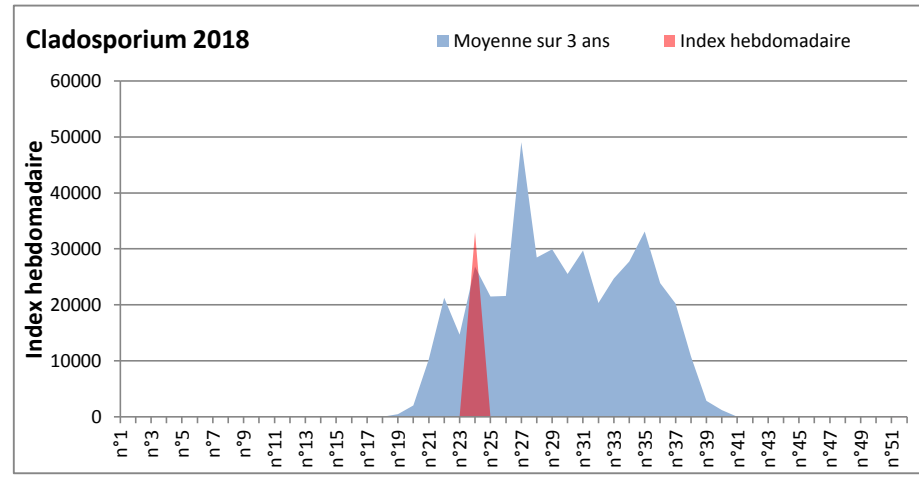

DONNEES ALTERNARIA - CLADOSPORIUM

MONTLUCON

NANTES