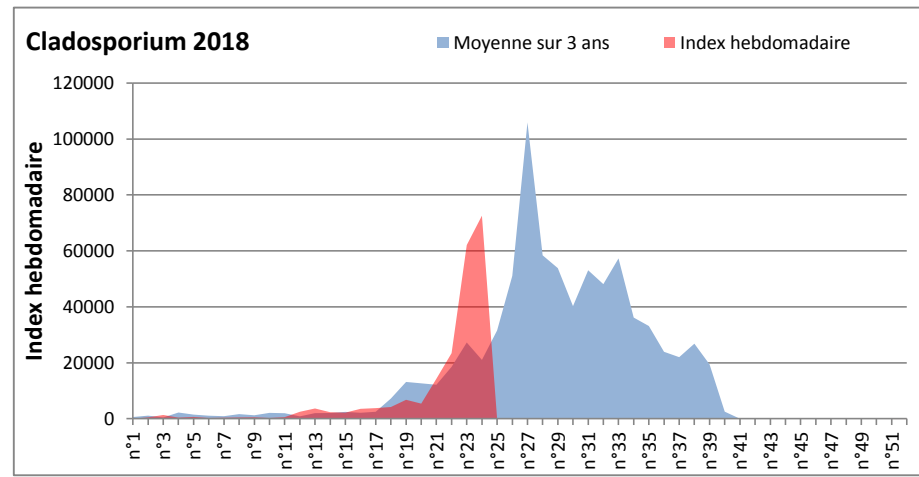

DONNEES TOUTES MOISSURES

	Spores	1ère position		2ème position		3ème position		4ème position		TOTAL
		Nom	Qté	Nom	Qté	Nom	Qté	Nom	Qté	
BORDEAUX	Sem en cours	Cladosporium	7812	Ascospores	5425	Myxomycetes	1519	Basidiospores	1147	21638
	Sem-1		13547		4526		217		3162	26939
	Sem-2		11749		6262		527		682	24304
LYON	Sem en cours	Ascospores	19330	Cladosporium	4115	Basidiospores	825	Alternaria	361	25436
	Sem-1		41945		5169		2291		181	51036
	Sem-2		108766		23880		2778		337	141257
NICE	Sem en cours	Ascospores	71718	Cladosporium	8784	Basidiospores	4333	Tilletiopsis	2147	88984
	Sem-1		/		/		/		/	/
	Sem-2		69818		12970		3847		3929	93376
MELUN	Sem en cours	Cladosporium	72571	Didymella	15562	Ascospores	11594	Botrytis	3007	111972
	Sem-1		62062		5270		12803		3565	94271
	Sem-2		23436		1581		7316		1519	39308
PARIS	Sem en cours	Cladosporium	62496	Ascospores	14353	Basidiospores	4371	Tilletiopsis	4185	90675
	Sem-1		48484		8649		2511		155	62930
	Sem-2		17980		7502		589		496	27714
SACLAY	Sem en cours	Ascospores	106555	Cladosporium	72914	Basidiospores	3498	Tilletiopsis	2907	193762
	Sem-1		91956		75457		7044		1005	188084
	Sem-2		98563		38501		208		3421	147315
DINAN	Sem en cours	Ascospores	106454	Cladosporium	53050	Basidiospores	4808	Aspergillaceae	2701	171376
	Sem-1		53640		55926		928		747	118101
	Sem-2		41329		24162		337		52	69473

COMMENTAIRE : avec les orages de ces derniers jours, les moisissures sont en augmentation. Ce sont toujours les ascospores et cladosporium qui sont les plus abondantes.

DONNEES ALTERNARIA - CLADOSPORIUM

AIX EN PROVENCE

ANDORRA

DONNEES ALTERNARIA - CLADOSPORIUM

BORDEAUX

LILLE

DONNEES ALTERNARIA - CLADOSPORIUM

LYON

MELUN