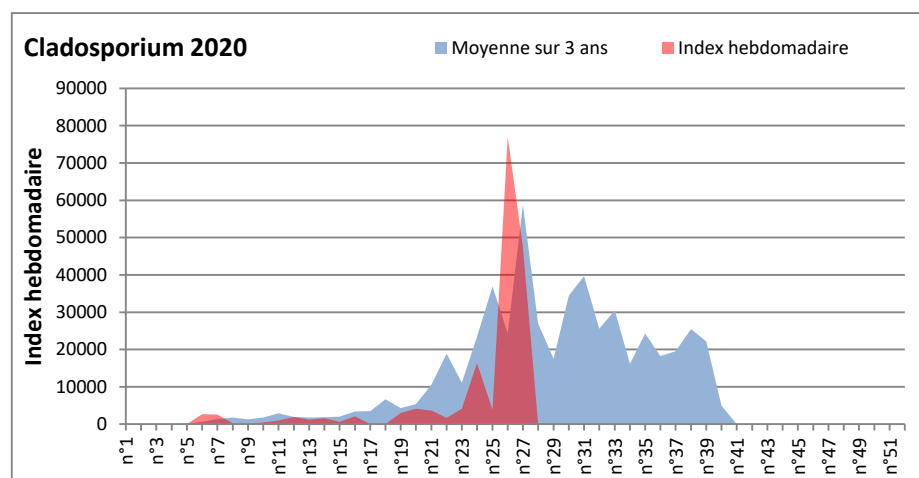

Les spores d'alternaria sont très allergisantes et sont bien présentes dans l'air comme à Saclay, Paris, Nice, Lyon...

RNSA

DONNEES ALTERNARIA - CLADOSPORIUM

AIX EN PROVENCE

ANDORRA

DONNEES ALTERNARIA - CLADOSPORIUM

BORDEAUX

DINAN

DONNEES ALTERNARIA - CLADOSPORIUM

**DONNEES ALTERNARIA - CLADOSPORIUM**

**MELUN**

**MONTLUCON**

DONNEES ALTERNARIA - CLADOSPORIUM

NANTES

NICE

DONNEES ALTERNARIA - CLADOSPORIUM

PARIS

SACLAY

**DONNEES ALTERNARIA - CLADOSPORIUM**

**STRASBOURG**

**TOULOUSE**