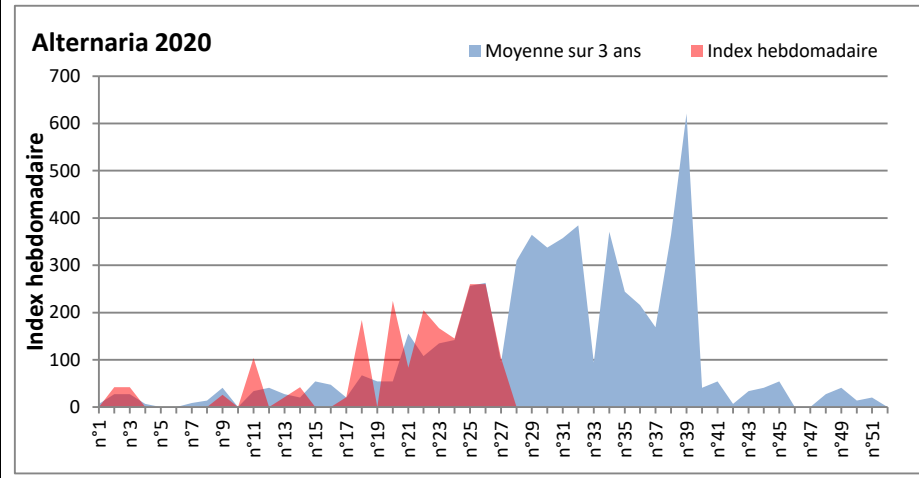

**DONNEES TOUTES MOISSURES**

	Spores	1ère position		2ème position		3ème position		4ème position		TOTAL
		Nom	Qté	Nom	Qté	Nom	Qté	Nom	Qté	
<b>BORDEAUX</b>	Sem en cours	Ascospores	/	Cladosporium	/	Basidiospores	/	Myxomycetes	/	/
	Sem-1		44746		15321		52		26	64584
	Sem-2		42870		16040		0		104	62936
<b>DINAN</b>	Sem en cours	Ascospores	45682	Cladosporium	22438	Didymella	2087	Helicomycetes	244	74740
	Sem-1		61374		24521		5553		672	94420
	Sem-2		58960		58830		4500		2176	128044
<b>LYON</b>	Sem en cours	Ascospores	79265	Cladosporium	31986	Basidiospores	2026	Alternaria	1520	118197
	Sem-1		/		/		/		/	/
	Sem-2		15630		17633		226		338	36394
<b>NICE</b>	Sem en cours	Ascospores	6633	Cladosporium	3626	Ganoderma	259	Alternaria	104	11296
	Sem-1		12854		6247		285		260	20735
	Sem-2		12314		9768		259		260	24800
<b>PARIS</b>	Sem en cours	Cladosporium	51026	Ascospores	24924	Alternaria	4278	Basidiospores	3410	88195
	Sem-1		45601		79112		1364		5518	135811
	Sem-2		44919		63860		403		1209	116963
<b>SACLAY</b>	Sem en cours	Ascospores	74764	Cladosporium	60065	Helicomycetes	389	Alternaria	2675	175974
	Sem-1		55668		43848		1108		619	127246
	Sem-2		10401		/		/		/	/

Les spores d'alternaria sont très allergisantes et sont bien présentes dans l'air comme à Saclay, Paris, Nice, Lyon...

RNSA

DONNEES ALTERNARIA - CLADOSPORIUM

AIX EN PROVENCE

ANDORRA

DONNEES ALTERNARIA - CLADOSPORIUM

BORDEAUX

DINAN

DONNEES ALTERNARIA - CLADOSPORIUM

**DONNEES ALTERNARIA - CLADOSPORIUM**

**MELUN**

**MONTLUCON**

DONNEES ALTERNARIA - CLADOSPORIUM

NANTES

NICE

DONNEES ALTERNARIA - CLADOSPORIUM

PARIS

SACLAY

**DONNEES ALTERNARIA - CLADOSPORIUM**

**STRASBOURG**

**TOULOUSE**