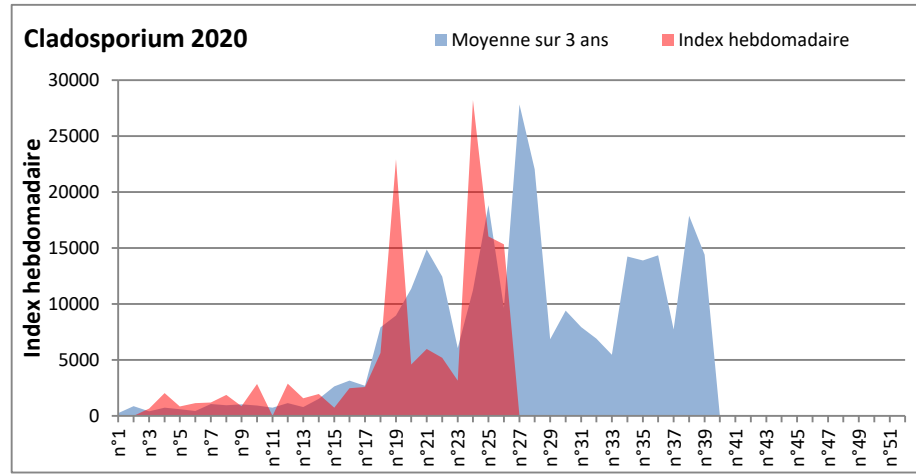

**DONNEES TOUTES MOISSURES**

	Spores	1ère position		2ème position		3ème position		4ème position		TOTAL
		Nom	Qté	Nom	Qté	Nom	Qté	Nom	Qté	
<b>BORDEAUX</b>	Sem en cours	Ascospores	/	Cladosporium	/	Basidiospores	/	Myxomycetes	/	/
	Sem-1		44746		15321		52		26	64584
	Sem-2		42870		16040		0		104	62936
<b>DINAN</b>	Sem en cours	Ascospores	45682	Cladosporium	22438	Didymella	2087	Helicomycetes	244	74740
	Sem-1		61374		24521		5553		672	94420
	Sem-2		58960		58830		4500		2176	128044
<b>LYON</b>	Sem en cours	Ascospores	79265	Cladosporium	31986	Basidiospores	2026	Alternaria	1520	118197
	Sem-1		/		/		/		/	/
	Sem-2		15630		17633		226		338	36394
<b>NICE</b>	Sem en cours	Ascospores	6633	Cladosporium	3626	Ganoderma	259	Alternaria	104	11296
	Sem-1		12854		6247		285		260	20735
	Sem-2		12314		9768		259		260	24800
<b>PARIS</b>	Sem en cours	Cladosporium	51026	Ascospores	24924	Alternaria	4278	Basidiospores	3410	88195
	Sem-1		45601		79112		1364		5518	135811
	Sem-2		44919		63860		403		1209	116963
<b>SACLAY</b>	Sem en cours	Ascospores	74764	Cladosporium	60065	Helicomycetes	389	Alternaria	2675	175974
	Sem-1		55668		43848		1108		619	127246
	Sem-2		10401		/		/		/	/

**COMMENTAIRE :** Les ascospores et les cladosporium sont en tête du classement des spores de moisissures et les concentrations sont fortes cette semaine.

Les allergiques doivent redoubler de prudence surtout lors des journées plus humides et orageuses.

Les spores d'alternaria sont très allergisantes et sont bien présentes dans l'air comme à Saclay, Paris, Nice, Lyon...

RNSA

DONNEES ALTERNARIA - CLADOSPORIUM

AIX EN PROVENCE

ANDORRA

DONNEES ALTERNARIA - CLADOSPORIUM

BORDEAUX

DINAN

DONNEES ALTERNARIA - CLADOSPORIUM

**DONNEES ALTERNARIA - CLADOSPORIUM**

**MELUN**

**MONTLUCON**

DONNEES ALTERNARIA - CLADOSPORIUM

NANTES