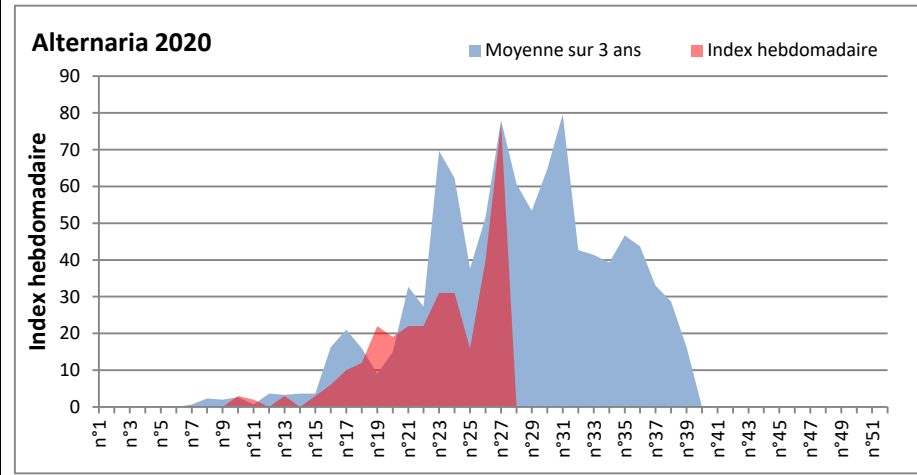

**DONNEES TOUTES MOISSURES**

	Spores	1ère position		2ème position		3ème position		4ème position		TOTAL
		Nom	Qté	Nom	Qté	Nom	Qté	Nom	Qté	
<b>BORDEAUX</b>	Sem en cours	Ascospores	/	Cladosporium	/	Basidiospores	/	Myxomycetes	/	/
	Sem-1		44746		15321		52		26	64584
	Sem-2		42870		16040		0		104	62936
<b>DINAN</b>	Sem en cours	Ascospores	45682	Cladosporium	22438	Didymella	2087	Helicomycetes	244	74740
	Sem-1		61374		24521		5553		672	94420
	Sem-2		58960		58830		4500		2176	128044
<b>LYON</b>	Sem en cours	Ascospores	79265	Cladosporium	31986	Basidiospores	2026	Alternaria	1520	118197
	Sem-1		/		/		/		/	/
	Sem-2		15630		17633		226		338	36394
<b>NICE</b>	Sem en cours	Ascospores	6633	Cladosporium	3626	Ganoderma	259	Alternaria	104	11296
	Sem-1		12854		6247		285		260	20735
	Sem-2		12314		9768		259		260	24800
<b>PARIS</b>	Sem en cours	Cladosporium	51026	Ascospores	24924	Alternaria	4278	Basidiospores	3410	88195
	Sem-1		45601		79112		1364		5518	135811
	Sem-2		44919		63860		403		1209	116963
<b>SACLAY</b>	Sem en cours	Ascospores	74764	Cladosporium	60065	Helicomycetes	389	Alternaria	2675	175974
	Sem-1		55668		43848		1108		619	127246
	Sem-2		10401		/		/		/	/

**COMMENTAIRE :** Les ascospores et les cladosporium sont en tête du classement des spores de moisissures et les concentrations sont fortes cette semaine.

Les allergiques doivent redoubler de prudence surtout lors des journées plus humides et orageuses.

Les spores d'alternaria sont très allergisantes et sont bien présentes dans l'air comme à Saclay, Paris, Nice, Lyon...

RNSA

DONNEES ALTERNARIA - CLADOSPORIUM

AIX EN PROVENCE

ANDORRA

DONNEES ALTERNARIA - CLADOSPORIUM