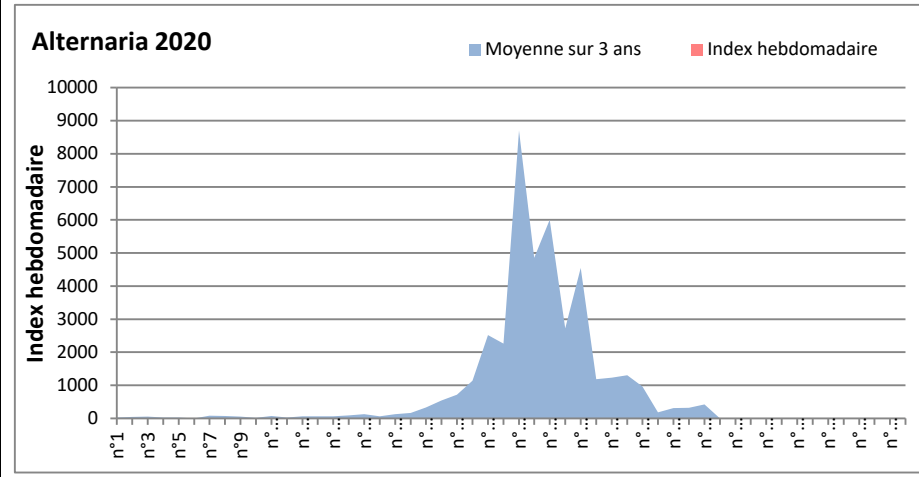

Les spores d'alternaria sont très allergisantes et sont bien présentes dans l'air comme à Saclay, Paris, Nice, Lyon...

RNSA

DONNEES ALTERNARIA - CLADOSPORIUM

AIX EN PROVENCE

ANDORRA

DONNEES ALTERNARIA - CLADOSPORIUM

BORDEAUX

DINAN

DONNEES ALTERNARIA - CLADOSPORIUM

**DONNEES ALTERNARIA - CLADOSPORIUM**

**MELUN**

**MONTLUCON**

DONNEES ALTERNARIA - CLADOSPORIUM

NANTES

NICE

DONNEES ALTERNARIA - CLADOSPORIUM

PARIS

SACLAY

**DONNEES ALTERNARIA - CLADOSPORIUM**

**STRASBOURG**

**TOULOUSE**