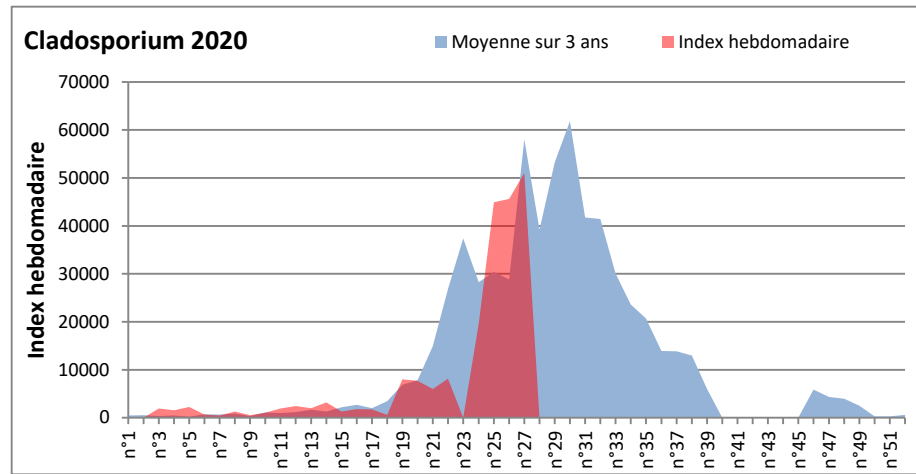

**COMMENTAIRE :** Les ascospores et les cladosporium sont en tête du classement des spores de moisissures et les concentrations sont fortes cette semaine.

Les allergiques doivent redoubler de prudence surtout lors des journées plus humides et orageuses.

Les spores d'alternaria sont très allergisantes et sont bien présentes dans l'air comme à Saclay, Paris, Nice, Lyon...

RNSA

DONNEES ALTERNARIA - CLADOSPORIUM

AIX EN PROVENCE

ANDORRA

DONNEES ALTERNARIA - CLADOSPORIUM

BORDEAUX

DINAN

DONNEES ALTERNARIA - CLADOSPORIUM

**DONNEES ALTERNARIA - CLADOSPORIUM**

**MELUN**

**MONTLUCON**

DONNEES ALTERNARIA - CLADOSPORIUM

NANTES

NICE

DONNEES ALTERNARIA - CLADOSPORIUM

PARIS

SACLAY

**DONNEES ALTERNARIA - CLADOSPORIUM**

**STRASBOURG**

**TOULOUSE**