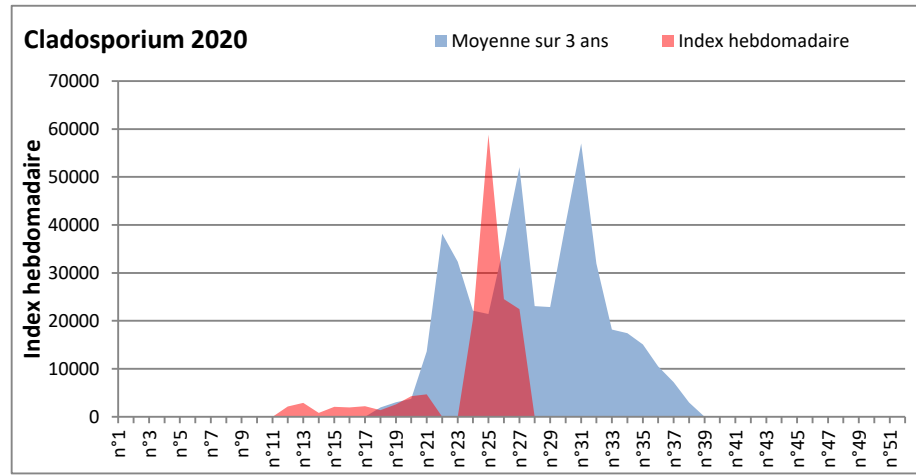

DONNEES ALTERNARIA - CLADOSPORIUM

BORDEAUX

DINAN