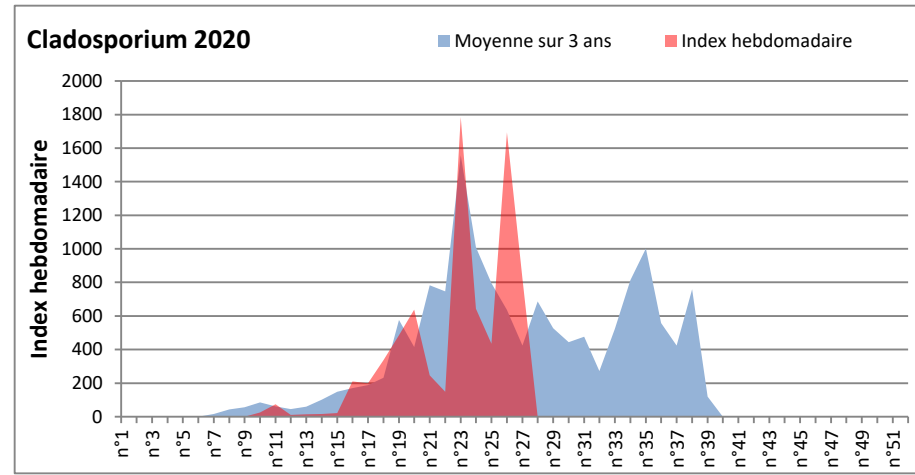

**COMMENTAIRE :** Les ascospores et les cladosporium sont en tête du classement des spores de moisissures et les concentrations sont fortes cette semaine.

Les allergiques doivent redoubler de prudence surtout lors des journées plus humides et orageuses.

Les spores d'alternaria sont très allergisantes et sont bien présentes dans l'air comme à Saclay, Paris, Nice, Lyon...

RNSA

DONNEES ALTERNARIA - CLADOSPORIUM

AIX EN PROVENCE

ANDORRA

DONNEES ALTERNARIA - CLADOSPORIUM