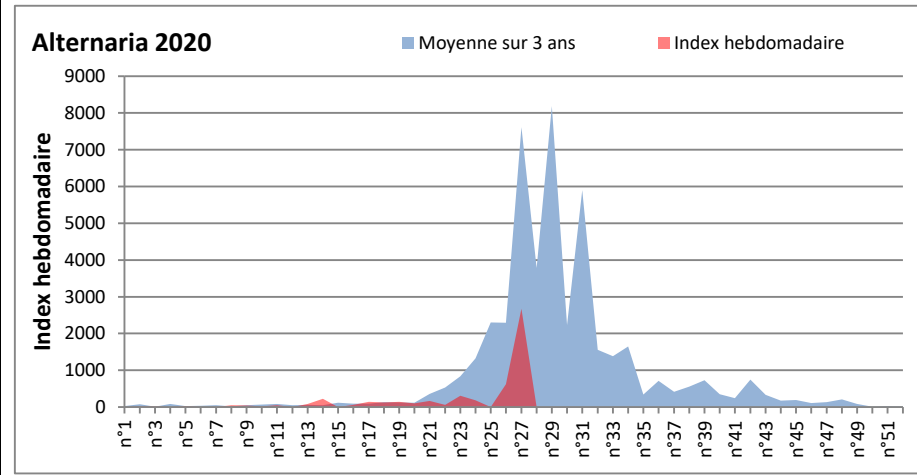

**DONNEES TOUTES MOISSURES**

	Spores	1ère position		2ème position		3ème position		4ème position		TOTAL
		Nom	Qté	Nom	Qté	Nom	Qté	Nom	Qté	
<b>BORDEAUX</b>	Sem en cours	Ascospores	/	Cladosporium	/	Basidiospores	/	Myxomycetes	/	/
	Sem-1		44746		15321		52		26	64584
	Sem-2		42870		16040		0		104	62936
<b>DINAN</b>	Sem en cours	Ascospores	45682	Cladosporium	22438	Didymella	2087	Helicomycetes	244	74740
	Sem-1		61374		24521		5553		672	94420
	Sem-2		58960		58830		4500		2176	128044
<b>LYON</b>	Sem en cours	Ascospores	79265	Cladosporium	31986	Basidiospores	2026	Alternaria	1520	118197
	Sem-1		/		/		/		/	/
	Sem-2		15630		17633		226		338	36394
<b>NICE</b>	Sem en cours	Ascospores	6633	Cladosporium	3626	Ganoderma	259	Alternaria	104	11296
	Sem-1		12854		6247		285		260	20735
	Sem-2		12314		9768		259		260	24800
<b>PARIS</b>	Sem en cours	Cladosporium	51026	Ascospores	24924	Alternaria	4278	Basidiospores	3410	88195
	Sem-1		45601		79112		1364		5518	135811
	Sem-2		44919		63860		403		1209	116963
<b>SACLAY</b>	Sem en cours	Ascospores	74764	Cladosporium	60065	Helicomycetes	389	Alternaria	2675	175974
	Sem-1		55668		43848		1108		619	127246
	Sem-2		10401		/		/		/	/

BORDEAUX

DINAN

DONNEES ALTERNARIA - CLADOSPORIUM

**DONNEES ALTERNARIA - CLADOSPORIUM**

**MELUN**

**MONTLUCON**

DONNEES ALTERNARIA - CLADOSPORIUM

NANTES

NICE

DONNEES ALTERNARIA - CLADOSPORIUM

PARIS

SACLAY

**DONNEES ALTERNARIA - CLADOSPORIUM**

**STRASBOURG**

**TOULOUSE**