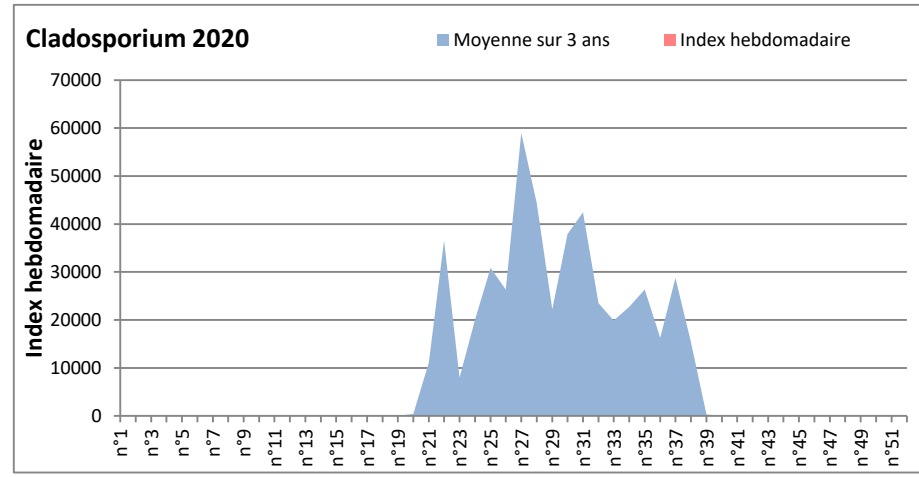

Les spores d'alternaria sont très allergisantes et sont bien présentes dans l'air comme à Saclay, Paris, Nice, Lyon...

RNSA

DONNEES ALTERNARIA - CLADOSPORIUM

AIX EN PROVENCE

ANDORRA

DONNEES ALTERNARIA - CLADOSPORIUM

BORDEAUX

DINAN

DONNEES ALTERNARIA - CLADOSPORIUM

**DONNEES ALTERNARIA - CLADOSPORIUM**

**MELUN**

**MONTLUCON**

DONNEES ALTERNARIA - CLADOSPORIUM

NANTES