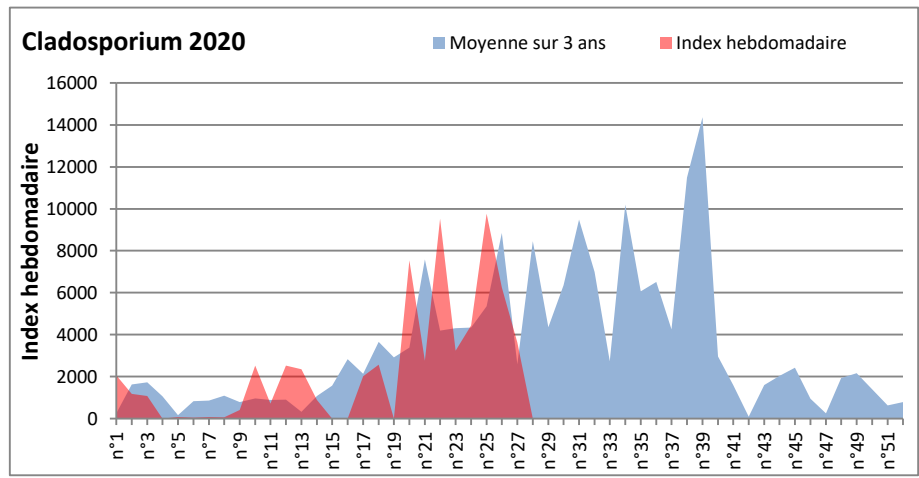

**DONNEES TOUTES MOISSURES**

	Spores	1ère position		2ème position		3ème position		4ème position		TOTAL
		Nom	Qté	Nom	Qté	Nom	Qté	Nom	Qté	
<b>BORDEAUX</b>	Sem en cours	Ascospores	/	Cladosporium	/	Basidiospores	/	Myxomycetes	/	/
	Sem-1		44746		15321		52		26	64584
	Sem-2		42870		16040		0		104	62936
<b>DINAN</b>	Sem en cours	Ascospores	45682	Cladosporium	22438	Didymella	2087	Helicomycetes	244	74740
	Sem-1		61374		24521		5553		672	94420
	Sem-2		58960		58830		4500		2176	128044
<b>LYON</b>	Sem en cours	Ascospores	79265	Cladosporium	31986	Basidiospores	2026	Alternaria	1520	118197
	Sem-1		/		/		/		/	/
	Sem-2		15630		17633		226		338	36394
<b>NICE</b>	Sem en cours	Ascospores	6633	Cladosporium	3626	Ganoderma	259	Alternaria	104	11296
	Sem-1		12854		6247		285		260	20735
	Sem-2		12314		9768		259		260	24800
<b>PARIS</b>	Sem en cours	Cladosporium	51026	Ascospores	24924	Alternaria	4278	Basidiospores	3410	88195
	Sem-1		45601		79112		1364		5518	135811
	Sem-2		44919		63860		403		1209	116963
<b>SACLAY</b>	Sem en cours	Ascospores	74764	Cladosporium	60065	Helicomycetes	389	Alternaria	2675	175974
	Sem-1		55668		43848		1108		619	127246
	Sem-2		10401		/		/		/	/

Les spores d'alternaria sont très allergisantes et sont bien présentes dans l'air comme à Saclay, Paris, Nice, Lyon...

RNSA

DONNEES ALTERNARIA - CLADOSPORIUM

AIX EN PROVENCE

ANDORRA

DONNEES ALTERNARIA - CLADOSPORIUM

BORDEAUX

DINAN

DONNEES ALTERNARIA - CLADOSPORIUM

**DONNEES ALTERNARIA - CLADOSPORIUM**

**MELUN**

**MONTLUCON**

DONNEES ALTERNARIA - CLADOSPORIUM

NANTES

NICE

DONNEES ALTERNARIA - CLADOSPORIUM

PARIS

SACLAY

**DONNEES ALTERNARIA - CLADOSPORIUM**

**STRASBOURG**

**TOULOUSE**