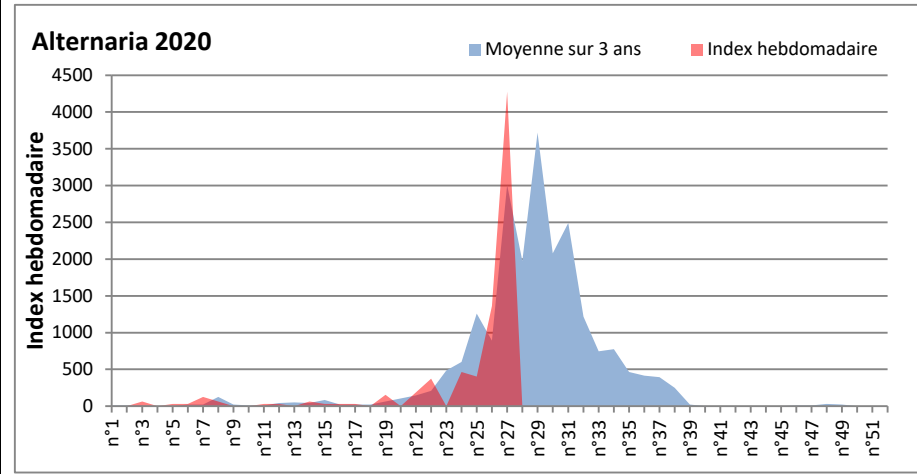

**DONNEES TOUTES MOISSURES**

	Spores	1ère position		2ème position		3ème position		4ème position		TOTAL
		Nom	Qté	Nom	Qté	Nom	Qté	Nom	Qté	
<b>BORDEAUX</b>	Sem en cours	Ascospores	/	Cladosporium	/	Basidiospores	/	Myxomycetes	/	/
	Sem-1		44746		15321		52		26	64584
	Sem-2		42870		16040		0		104	62936
<b>DINAN</b>	Sem en cours	Ascospores	45682	Cladosporium	22438	Didymella	2087	Helicomycetes	244	74740
	Sem-1		61374		24521		5553		672	94420
	Sem-2		58960		58830		4500		2176	128044
<b>LYON</b>	Sem en cours	Ascospores	79265	Cladosporium	31986	Basidiospores	2026	Alternaria	1520	118197
	Sem-1		/		/		/		/	/
	Sem-2		15630		17633		226		338	36394
<b>NICE</b>	Sem en cours	Ascospores	6633	Cladosporium	3626	Ganoderma	259	Alternaria	104	11296
	Sem-1		12854		6247		285		260	20735
	Sem-2		12314		9768		259		260	24800
<b>PARIS</b>	Sem en cours	Cladosporium	51026	Ascospores	24924	Alternaria	4278	Basidiospores	3410	88195
	Sem-1		45601		79112		1364		5518	135811
	Sem-2		44919		63860		403		1209	116963
<b>SACLAY</b>	Sem en cours	Ascospores	74764	Cladosporium	60065	Helicomycetes	389	Alternaria	2675	175974
	Sem-1		55668		43848		1108		619	127246
	Sem-2		10401		/		/		/	/

Les spores d'alternaria sont très allergisantes et sont bien présentes dans l'air comme à Saclay, Paris, Nice, Lyon...

RNSA

DONNEES ALTERNARIA - CLADOSPORIUM

AIX EN PROVENCE

ANDORRA

DONNEES ALTERNARIA - CLADOSPORIUM

BORDEAUX

DINAN

DONNEES ALTERNARIA - CLADOSPORIUM

**DONNEES ALTERNARIA - CLADOSPORIUM**

**MELUN**

**MONTLUCON**

DONNEES ALTERNARIA - CLADOSPORIUM

NANTES

NICE

DONNEES ALTERNARIA - CLADOSPORIUM

PARIS

SACLAY

**DONNEES ALTERNARIA - CLADOSPORIUM**

**STRASBOURG**

**TOULOUSE**