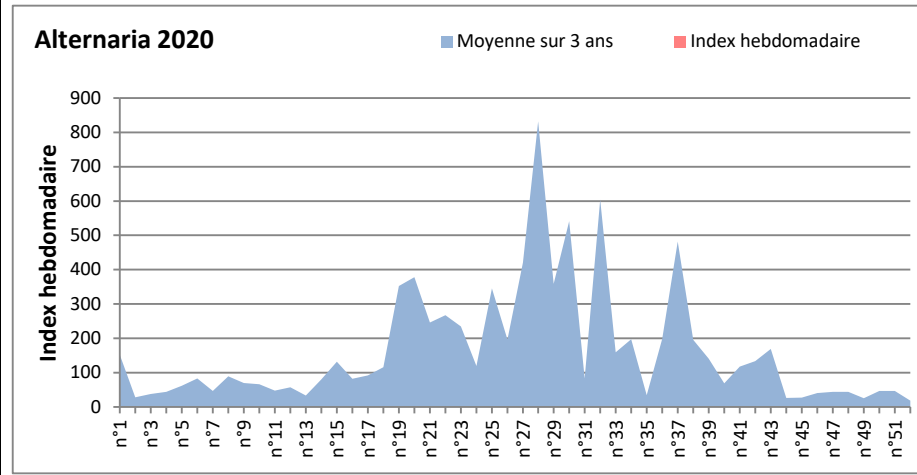

**DONNEES TOUTES MOISSURES**

	Spores	1ère position		2ème position		3ème position		4ème position		TOTAL
		Nom	Qté	Nom	Qté	Nom	Qté	Nom	Qté	
<b>BORDEAUX</b>	Sem en cours	Ascospores	/	Cladosporium	/	Basidiospores	/	Myxomycetes	/	/
	Sem-1		44746		15321		52		26	64584
	Sem-2		42870		16040		0		104	62936
<b>DINAN</b>	Sem en cours	Ascospores	45682	Cladosporium	22438	Didymella	2087	Helicomycetes	244	74740
	Sem-1		61374		24521		5553		672	94420
	Sem-2		58960		58830		4500		2176	128044
<b>LYON</b>	Sem en cours	Ascospores	79265	Cladosporium	31986	Basidiospores	2026	Alternaria	1520	118197
	Sem-1		/		/		/		/	/
	Sem-2		15630		17633		226		338	36394
<b>NICE</b>	Sem en cours	Ascospores	6633	Cladosporium	3626	Ganoderma	259	Alternaria	104	11296
	Sem-1		12854		6247		285		260	20735
	Sem-2		12314		9768		259		260	24800
<b>PARIS</b>	Sem en cours	Cladosporium	51026	Ascospores	24924	Alternaria	4278	Basidiospores	3410	88195
	Sem-1		45601		79112		1364		5518	135811
	Sem-2		44919		63860		403		1209	116963
<b>SACLAY</b>	Sem en cours	Ascospores	74764	Cladosporium	60065	Helicomycetes	389	Alternaria	2675	175974
	Sem-1		55668		43848		1108		619	127246
	Sem-2		10401		/		/		/	/

**COMMENTAIRE :** Les ascospores et les cladosporium sont en tête du classement des spores de moisissures et les concentrations sont fortes cette semaine.

Les allergiques doivent redoubler de prudence surtout lors des journées plus humides et orageuses.

Les spores d'alternaria sont très allergisantes et sont bien présentes dans l'air comme à Saclay, Paris, Nice, Lyon...

RNSA

DONNEES ALTERNARIA - CLADOSPORIUM

AIX EN PROVENCE

ANDORRA

DONNEES ALTERNARIA - CLADOSPORIUM