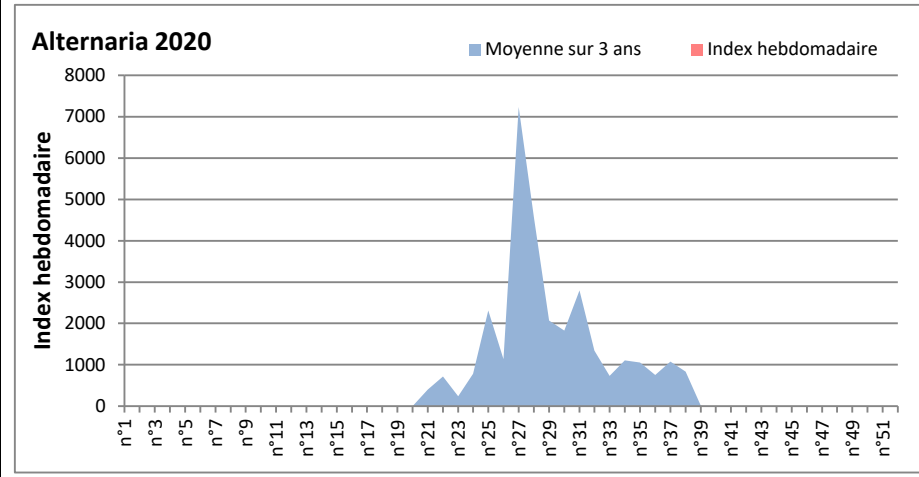

Les spores d'alternaria sont très allergisantes et sont bien présentes dans l'air comme à Saclay, Paris, Nice, Lyon...

RNSA

DONNEES ALTERNARIA - CLADOSPORIUM

AIX EN PROVENCE

ANDORRA

DONNEES ALTERNARIA - CLADOSPORIUM

BORDEAUX

DINAN

DONNEES ALTERNARIA - CLADOSPORIUM

**DONNEES ALTERNARIA - CLADOSPORIUM**

**MELUN**

**MONTLUCON**

DONNEES ALTERNARIA - CLADOSPORIUM

NANTES

NICE

DONNEES ALTERNARIA - CLADOSPORIUM

PARIS

SACLAY

**DONNEES ALTERNARIA - CLADOSPORIUM**

**STRASBOURG**

**TOULOUSE**