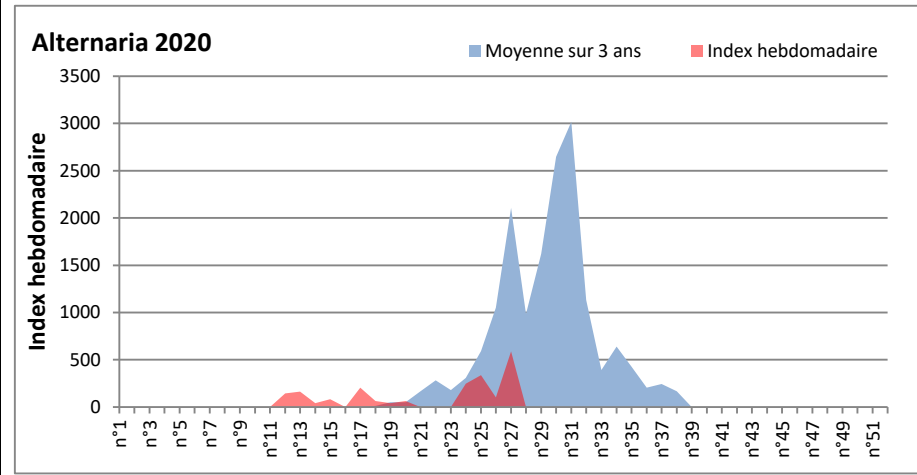

DONNEES ALTERNARIA - CLADOSPORIUM

BORDEAUX

DINAN