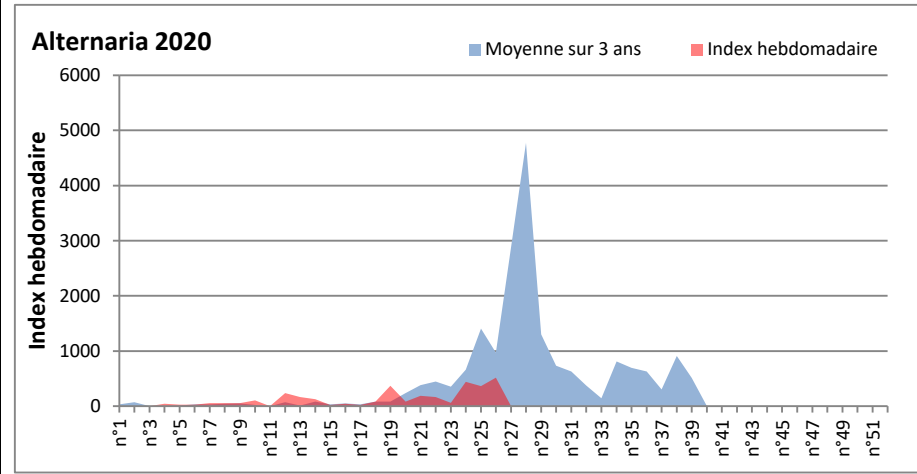

DONNEES ALTERNARIA - CLADOSPORIUM

BORDEAUX