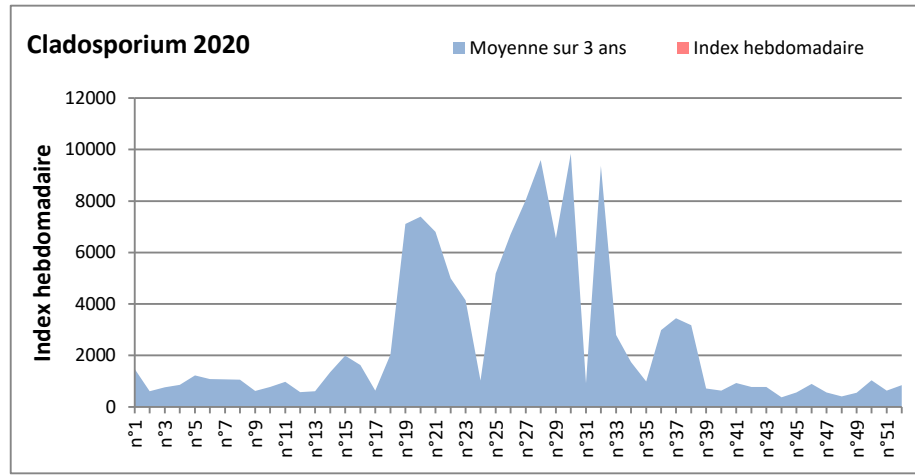

**DONNEES TOUTES MOISSURES**

	Spores	1ère position		2ème position		3ème position		4ème position		TOTAL
		Nom	Qté	Nom	Qté	Nom	Qté	Nom	Qté	
<b>BORDEAUX</b>	Sem en cours	Ascospores	/	Cladosporium	/	Basidiospores	/	Myxomycetes	/	/
	Sem-1		44746		15321		52		26	64584
	Sem-2		42870		16040		0		104	62936
<b>DINAN</b>	Sem en cours	Ascospores	45682	Cladosporium	22438	Didymella	2087	Helicomycetes	244	74740
	Sem-1		61374		24521		5553		672	94420
	Sem-2		58960		58830		4500		2176	128044
<b>LYON</b>	Sem en cours	Ascospores	79265	Cladosporium	31986	Basidiospores	2026	Alternaria	1520	118197
	Sem-1		/		/		/		/	/
	Sem-2		15630		17633		226		338	36394
<b>NICE</b>	Sem en cours	Ascospores	6633	Cladosporium	3626	Ganoderma	259	Alternaria	104	11296
	Sem-1		12854		6247		285		260	20735
	Sem-2		12314		9768		259		260	24800
<b>PARIS</b>	Sem en cours	Cladosporium	51026	Ascospores	24924	Alternaria	4278	Basidiospores	3410	88195
	Sem-1		45601		79112		1364		5518	135811
	Sem-2		44919		63860		403		1209	116963
<b>SACLAY</b>	Sem en cours	Ascospores	74764	Cladosporium	60065	Helicomycetes	389	Alternaria	2675	175974
	Sem-1		55668		43848		1108		619	127246
	Sem-2		10401		/		/		/	/

**COMMENTAIRE :** Les ascospores et les cladosporium sont en tête du classement des spores de moisissures et les concentrations sont fortes cette semaine.

Les allergiques doivent redoubler de prudence surtout lors des journées plus humides et orageuses.

Les spores d'alternaria sont très allergisantes et sont bien présentes dans l'air comme à Saclay, Paris, Nice, Lyon...

RNSA

DONNEES ALTERNARIA - CLADOSPORIUM

AIX EN PROVENCE

ANDORRA

DONNEES ALTERNARIA - CLADOSPORIUM