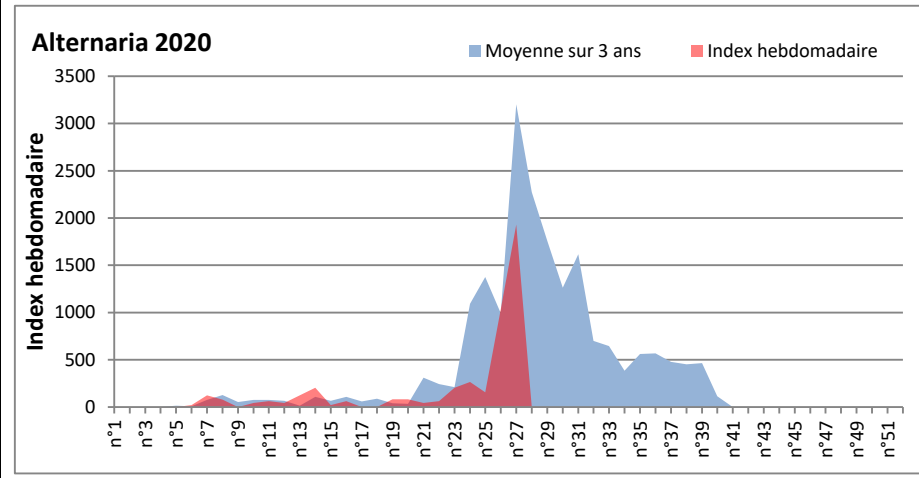

**DONNEES TOUTES MOISSURES**

	Spores	1ère position		2ème position		3ème position		4ème position		TOTAL
		Nom	Qté	Nom	Qté	Nom	Qté	Nom	Qté	
<b>BORDEAUX</b>	Sem en cours	Ascospores	/	Cladosporium	/	Basidiospores	/	Myxomycetes	/	/
	Sem-1		44746		15321		52		26	64584
	Sem-2		42870		16040		0		104	62936
<b>DINAN</b>	Sem en cours	Ascospores	45682	Cladosporium	22438	Didymella	2087	Helicomycetes	244	74740
	Sem-1		61374		24521		5553		672	94420
	Sem-2		58960		58830		4500		2176	128044
<b>LYON</b>	Sem en cours	Ascospores	79265	Cladosporium	31986	Basidiospores	2026	Alternaria	1520	118197
	Sem-1		/		/		/		/	/
	Sem-2		15630		17633		226		338	36394
<b>NICE</b>	Sem en cours	Ascospores	6633	Cladosporium	3626	Ganoderma	259	Alternaria	104	11296
	Sem-1		12854		6247		285		260	20735
	Sem-2		12314		9768		259		260	24800
<b>PARIS</b>	Sem en cours	Cladosporium	51026	Ascospores	24924	Alternaria	4278	Basidiospores	3410	88195
	Sem-1		45601		79112		1364		5518	135811
	Sem-2		44919		63860		403		1209	116963
<b>SACLAY</b>	Sem en cours	Ascospores	74764	Cladosporium	60065	Helicomycetes	389	Alternaria	2675	175974
	Sem-1		55668		43848		1108		619	127246
	Sem-2		10401		/		/		/	/

Les spores d'alternaria sont très allergisantes et sont bien présentes dans l'air comme à Saclay, Paris, Nice, Lyon...

RNSA

DONNEES ALTERNARIA - CLADOSPORIUM

AIX EN PROVENCE

ANDORRA

DONNEES ALTERNARIA - CLADOSPORIUM

BORDEAUX

DINAN

DONNEES ALTERNARIA - CLADOSPORIUM

**DONNEES ALTERNARIA - CLADOSPORIUM**

**MELUN**

**MONTLUCON**

DONNEES ALTERNARIA - CLADOSPORIUM

NANTES

NICE

DONNEES ALTERNARIA - CLADOSPORIUM

PARIS

SACLAY

**DONNEES ALTERNARIA - CLADOSPORIUM**

**STRASBOURG**

**TOULOUSE**