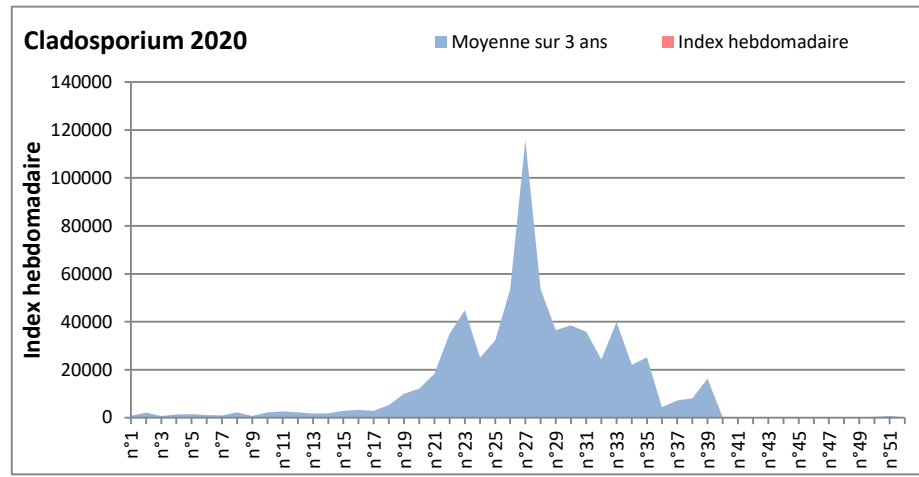

Les spores d'alternaria sont très allergisantes et sont bien présentes dans l'air comme à Saclay, Paris, Nice, Lyon...

RNSA

DONNEES ALTERNARIA - CLADOSPORIUM

AIX EN PROVENCE

ANDORRA

DONNEES ALTERNARIA - CLADOSPORIUM

BORDEAUX

DINAN

DONNEES ALTERNARIA - CLADOSPORIUM

**DONNEES ALTERNARIA - CLADOSPORIUM**

**MELUN**

**MONTLUCON**

DONNEES ALTERNARIA - CLADOSPORIUM

NANTES

NICE

DONNEES ALTERNARIA - CLADOSPORIUM

PARIS

SACLAY

**DONNEES ALTERNARIA - CLADOSPORIUM**

**STRASBOURG**

**TOULOUSE**