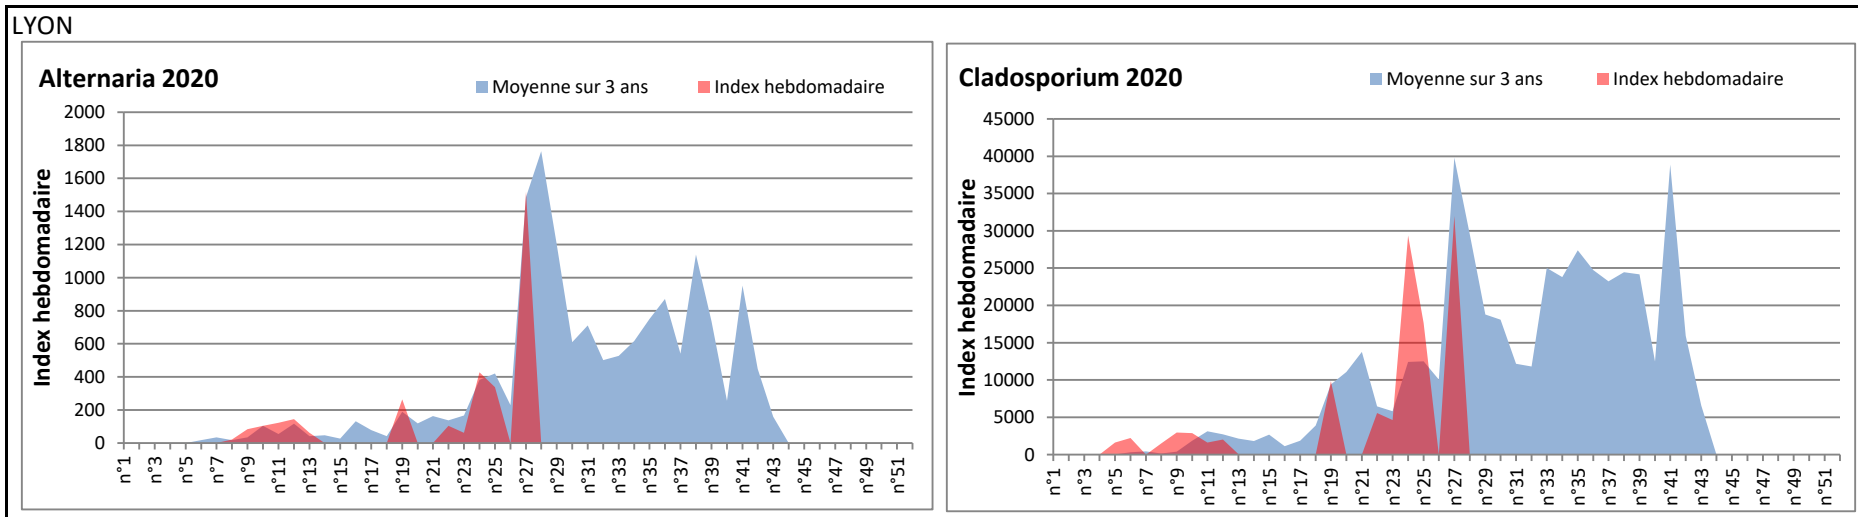

**COMMENTAIRE :** Les ascospores et les cladosporium sont en tête du classement des spores de moisissures et les concentrations sont fortes cette semaine.

Les allergiques doivent redoubler de prudence surtout lors des journées plus humides et orageuses.

Les spores d'alternaria sont très allergisantes et sont bien présentes dans l'air comme à Saclay, Paris, Nice, Lyon...

RNSA

DONNEES ALTERNARIA - CLADOSPORIUM

AIX EN PROVENCE

ANDORRA

DONNEES ALTERNARIA - CLADOSPORIUM

BORDEAUX

DINAN

DONNEES ALTERNARIA - CLADOSPORIUM

**DONNEES ALTERNARIA - CLADOSPORIUM**

**MELUN**

**MONTLUCON**

DONNEES ALTERNARIA - CLADOSPORIUM

NANTES

NICE

DONNEES ALTERNARIA - CLADOSPORIUM

PARIS

SACLAY

**DONNEES ALTERNARIA - CLADOSPORIUM**

**STRASBOURG**

**TOULOUSE**