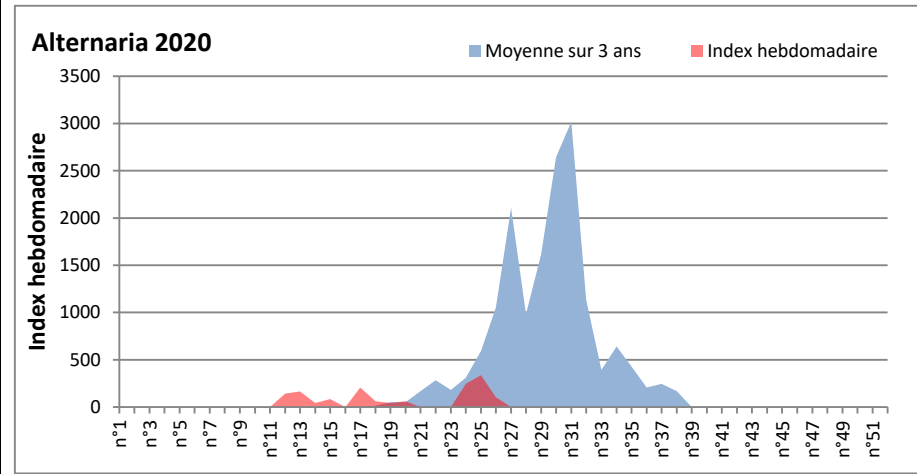

DONNEES TOUTES MOISSURES

	Spores	1ère position		2ème position		3ème position		4ème position		TOTAL
		Nom	Qté	Nom	Qté	Nom	Qté	Nom	Qté	
BORDEAUX	Sem en cours	Ascospores	/	Cladosporium	/	Basidiospores	/	Myxomycetes	/	/
	Sem-1		/		/		/		/	/
	Sem-2		16990		28223		78		337	51024
DINAN	Sem en cours	Ascospores	61374	Cladosporium	24521	Didymella	5553	Helicomycetes	672	94420
	Sem-1		58960		58830		4500		2176	128044
	Sem-2		10099		20356		126		42	33155
LYON	Sem en cours	Cladosporium	/	Ascospores	/	Ustilago	/	Alternaria	/	/
	Sem-1		/		/		/		/	/
	Sem-2		29377		14224		2471		428	48666
NICE	Sem en cours	Ascospores	12854	Cladosporium	6247	Ganoderma	285	Alternaria	260	20735
	Sem-1		12314		9768		259		260	24800
	Sem-2		10806		4435					16943
PARIS	Sem en cours	Ascospores	79112	Cladosporium	45601	Basidiospores	5518	Alternaria	1364	135811
	Sem-1		63860		44919		1209		403	116963
	Sem-2		589		19561		1736		465	26009
SACLAY	Sem en cours	Ascospores	55668	Cladosporium	43848	Helicomycetes	1108	Alternaria	619	127246
	Sem-1		10401		/		/		/	/
	Sem-2		21973		21973		0		21	37274

COMMENTAIRE : Les ascospores et les cladosporium sont en tête du classement des spores de moisissures.

Les allergiques doivent redoubler de prudence surtout lors des journées plus humides et orageuses.

Les spores d'alternaria sont très allergisantes et sont bien présentes dans l'air comme à Saclay, Paris, Nice, Lyon...

RNSA

DONNEES ALTERNARIA - CLADOSPORIUM

AIX EN PROVENCE

ANDORRA

DONNEES ALTERNARIA - CLADOSPORIUM

BORDEAUX

DINAN

DONNEES ALTERNARIA - CLADOSPORIUM

DONNEES ALTERNARIA - CLADOSPORIUM

MELUN

MONTLUCON

DONNEES ALTERNARIA - CLADOSPORIUM

NANTES