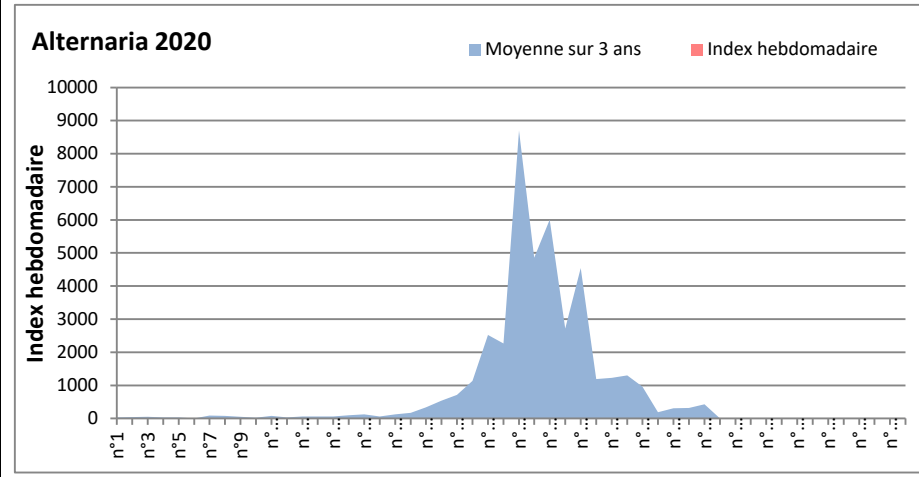

COMMENTAIRE : Les ascospores et les cladosporium sont en tête du classement des spores de moisissures.

Les allergiques doivent redoubler de prudence surtout lors des journées plus humides et orageuses.

Les spores d'alternaria sont très allergisantes et sont bien présentes dans l'air comme à Saclay, Paris, Nice, Lyon...

RNSA

DONNEES ALTERNARIA - CLADOSPORIUM

AIX EN PROVENCE

ANDORRA

DONNEES ALTERNARIA - CLADOSPORIUM

BORDEAUX

DINAN

DONNEES ALTERNARIA - CLADOSPORIUM

DONNEES ALTERNARIA - CLADOSPORIUM

MELUN

MONTLUCON

DONNEES ALTERNARIA - CLADOSPORIUM

NANTES

NICE

DONNEES ALTERNARIA - CLADOSPORIUM

PARIS

SACLAY

DONNEES ALTERNARIA - CLADOSPORIUM

STRASBOURG

TOULOUSE