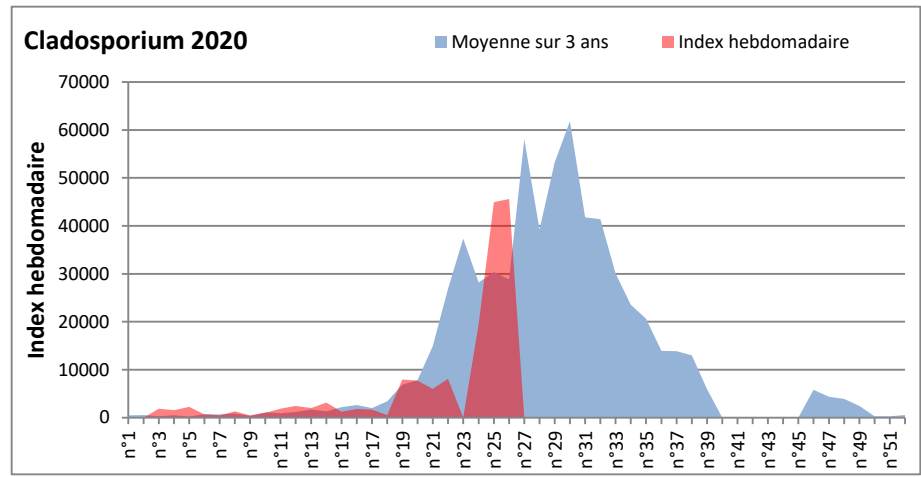

COMMENTAIRE : Les ascospores et les cladosporium sont en tête du classement des spores de moisissures.

Les allergiques doivent redoubler de prudence surtout lors des journées plus humides et orageuses.

Les spores d'alternaria sont très allergisantes et sont bien présentes dans l'air comme à Saclay, Paris, Nice, Lyon...

RNSA

DONNEES ALTERNARIA - CLADOSPORIUM

AIX EN PROVENCE

ANDORRA

DONNEES ALTERNARIA - CLADOSPORIUM

BORDEAUX

DINAN

DONNEES ALTERNARIA - CLADOSPORIUM

DONNEES ALTERNARIA - CLADOSPORIUM

MELUN

MONTLUCON

DONNEES ALTERNARIA - CLADOSPORIUM

NANTES

NICE

DONNEES ALTERNARIA - CLADOSPORIUM

PARIS

SACLAY

DONNEES ALTERNARIA - CLADOSPORIUM

STRASBOURG

TOULOUSE