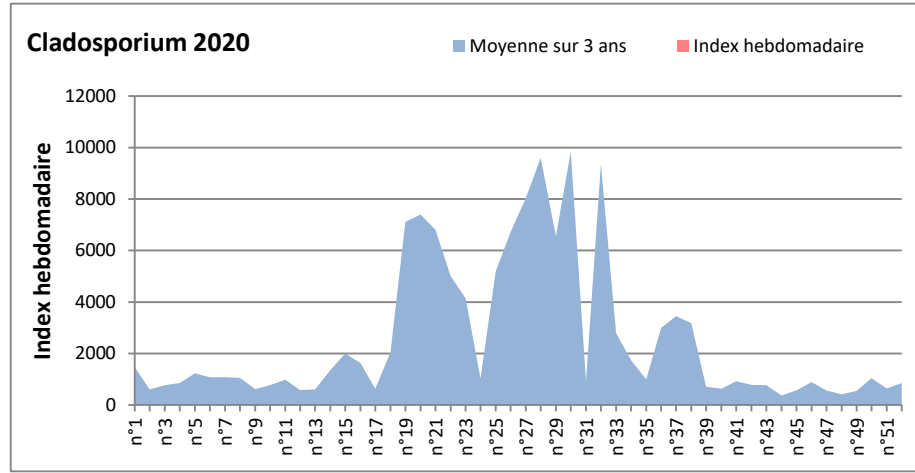

DONNEES TOUTES MOISSURES

	Spores	1ère position		2ème position		3ème position		4ème position		TOTAL
		Nom	Qté	Nom	Qté	Nom	Qté	Nom	Qté	
BORDEAUX	Sem en cours	Ascospores	/	Cladosporium	/	Basidiospores	/	Myxomycetes	/	/
	Sem-1		/		/		/		/	/
	Sem-2		16990		28223		78		337	51024
DINAN	Sem en cours	Ascospores	61374	Cladosporium	24521	Didymella	5553	Helicomycetes	672	94420
	Sem-1		58960		58830		4500		2176	128044
	Sem-2		10099		20356		126		42	33155
LYON	Sem en cours	Cladosporium	/	Ascospores	/	Ustilago	/	Alternaria	/	/
	Sem-1		/		/		/		/	/
	Sem-2		29377		14224		2471		428	48666
NICE	Sem en cours	Ascospores	12854	Cladosporium	6247	Ganoderma	285	Alternaria	260	20735
	Sem-1		12314		9768		259		260	24800
	Sem-2		10806		4435					16943
PARIS	Sem en cours	Ascospores	79112	Cladosporium	45601	Basidiospores	5518	Alternaria	1364	135811
	Sem-1		63860		44919		1209		403	116963
	Sem-2		589		19561		1736		465	26009
SACLAY	Sem en cours	Ascospores	55668	Cladosporium	43848	Helicomycetes	1108	Alternaria	619	127246
	Sem-1		10401		/		/		/	/
	Sem-2		21973		21973		0		21	37274

COMMENTAIRE : Les ascospores et les cladosporium sont en tête du classement des spores de moisissures.

Les allergiques doivent redoubler de prudence surtout lors des journées plus humides et orageuses.

Les spores d'alternaria sont très allergisantes et sont bien présentes dans l'air comme à Saclay, Paris, Nice, Lyon...

RNSA

DONNEES ALTERNARIA - CLADOSPORIUM

AIX EN PROVENCE

ANDORRA

DONNEES ALTERNARIA - CLADOSPORIUM