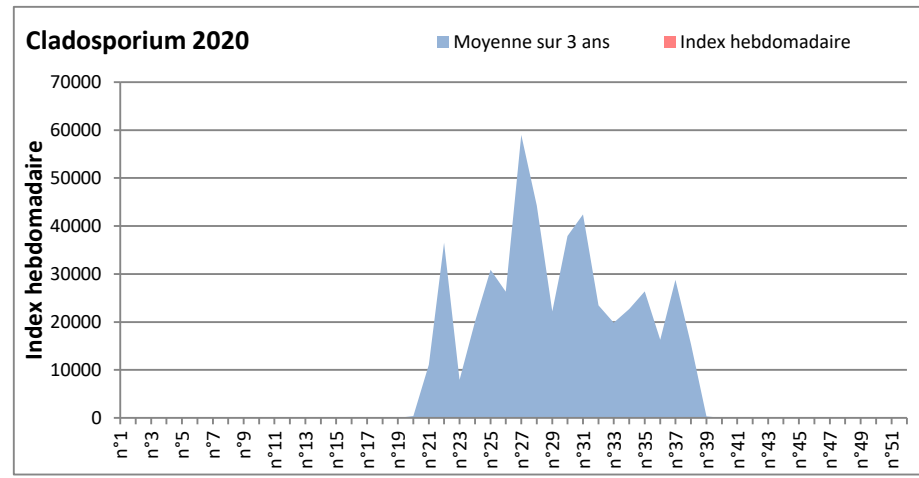

Les spores d'alternaria sont très allergisantes et sont bien présentes dans l'air comme à Saclay, Paris, Nice, Lyon...

RNSA

DONNEES ALTERNARIA - CLADOSPORIUM

AIX EN PROVENCE

ANDORRA

DONNEES ALTERNARIA - CLADOSPORIUM

BORDEAUX

DINAN

DONNEES ALTERNARIA - CLADOSPORIUM

DONNEES ALTERNARIA - CLADOSPORIUM

MELUN

MONTLUCON

DONNEES ALTERNARIA - CLADOSPORIUM

NANTES