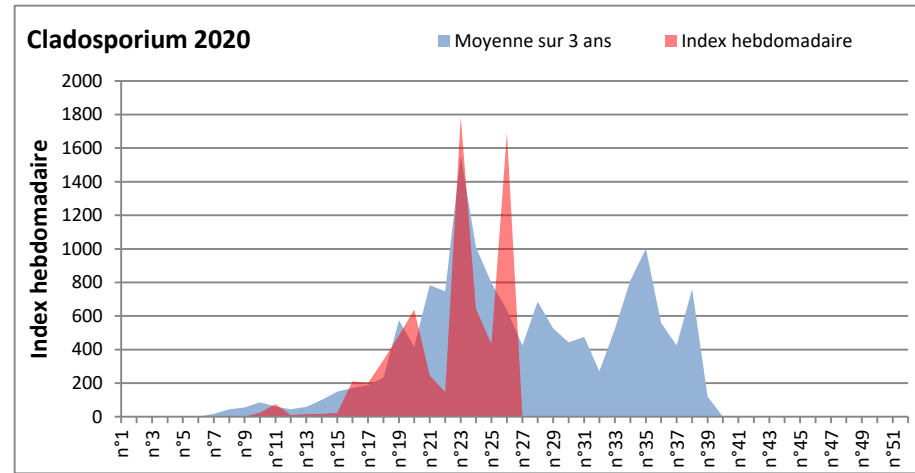

COMMENTAIRE : Les ascospores et les cladosporium sont en tête du classement des spores de moisissures.

Les allergiques doivent redoubler de prudence surtout lors des journées plus humides et orageuses.

Les spores d'alternaria sont très allergisantes et sont bien présentes dans l'air comme à Saclay, Paris, Nice, Lyon...

RNSA

DONNEES ALTERNARIA - CLADOSPORIUM

AIX EN PROVENCE

ANDORRA

DONNEES ALTERNARIA - CLADOSPORIUM