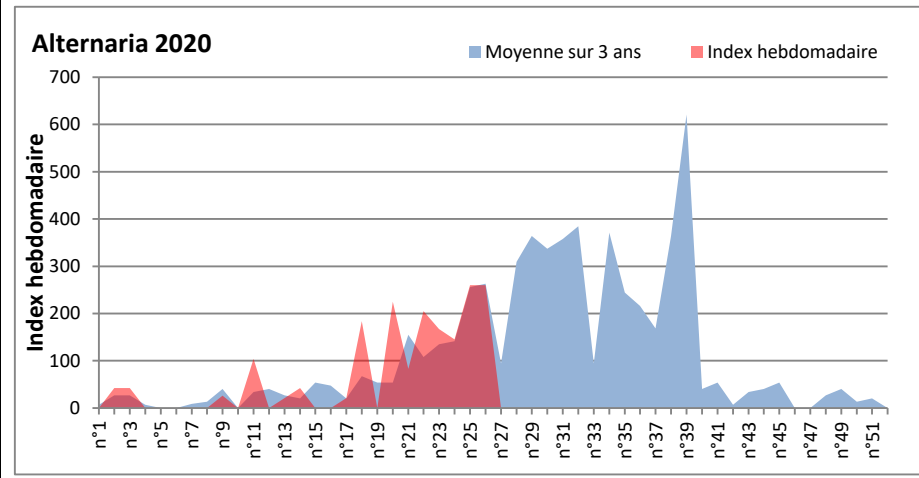

Les spores d'alternaria sont très allergisantes et sont bien présentes dans l'air comme à Saclay, Paris, Nice, Lyon...

RNSA

DONNEES ALTERNARIA - CLADOSPORIUM

AIX EN PROVENCE

ANDORRA

DONNEES ALTERNARIA - CLADOSPORIUM

BORDEAUX

DINAN

DONNEES ALTERNARIA - CLADOSPORIUM

DONNEES ALTERNARIA - CLADOSPORIUM

MELUN

MONTLUCON

DONNEES ALTERNARIA - CLADOSPORIUM

NANTES

NICE

DONNEES ALTERNARIA - CLADOSPORIUM

PARIS

SACLAY

DONNEES ALTERNARIA - CLADOSPORIUM

STRASBOURG

TOULOUSE