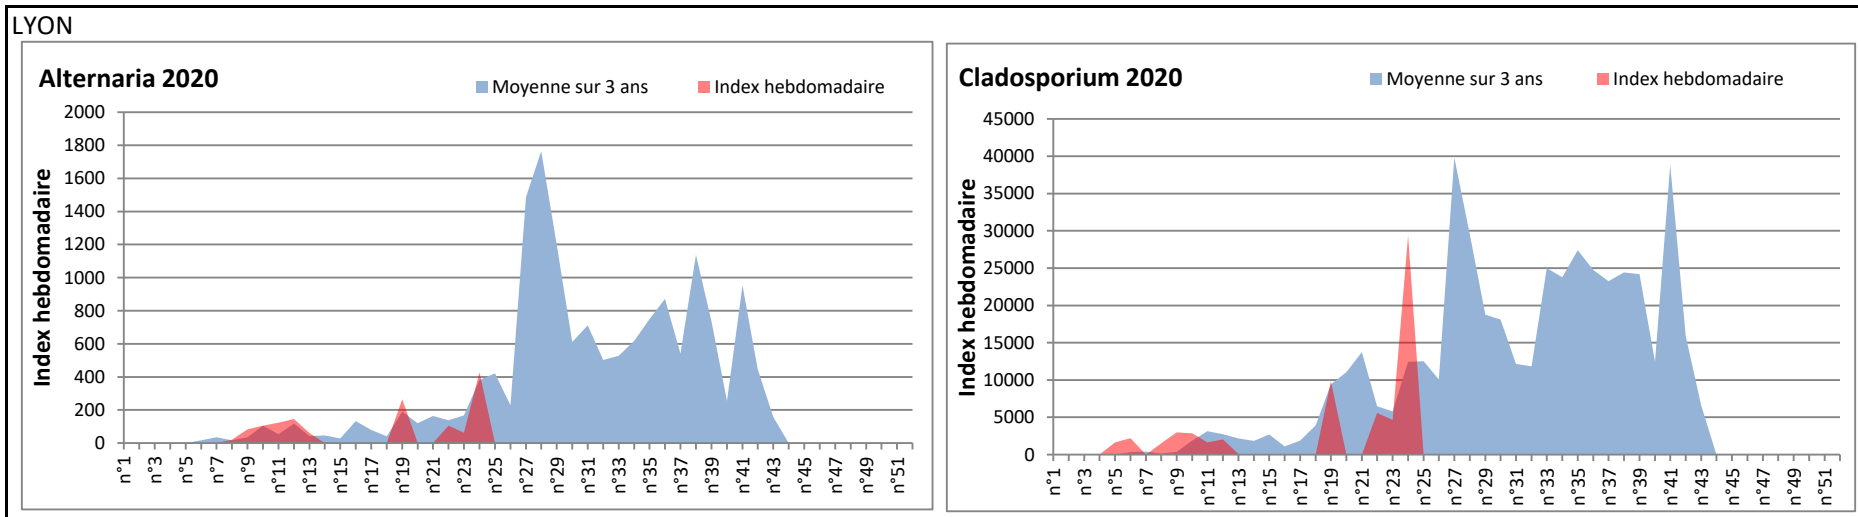

COMMENTAIRE : Les ascospores et les cladosporium sont en tête du classement des spores de moisissures.

Les allergiques doivent redoubler de prudence surtout lors des journées plus humides et orageuses.

Les spores d'alternaria sont très allergisantes et sont bien présentes dans l'air comme à Saclay, Paris, Nice, Lyon...

RNSA

DONNEES ALTERNARIA - CLADOSPORIUM

AIX EN PROVENCE

ANDORRA

DONNEES ALTERNARIA - CLADOSPORIUM

BORDEAUX

DINAN

DONNEES ALTERNARIA - CLADOSPORIUM

DONNEES ALTERNARIA - CLADOSPORIUM

MELUN

MONTLUCON

DONNEES ALTERNARIA - CLADOSPORIUM

NANTES

NICE

DONNEES ALTERNARIA - CLADOSPORIUM

PARIS

SACLAY

DONNEES ALTERNARIA - CLADOSPORIUM

STRASBOURG

TOULOUSE