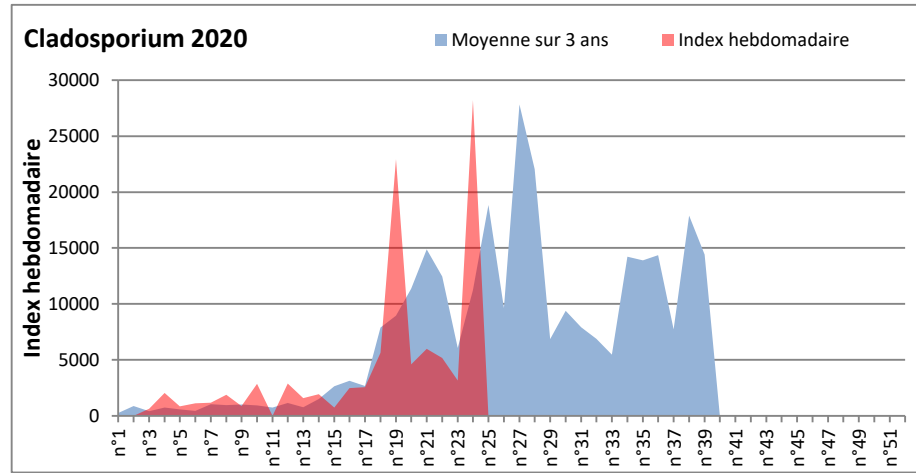

COMMENTAIRE : Les ascospores et les cladosporium sont en tête du classement des spores de moisissures.

Les allergiques doivent redoubler de prudence surtout lors des journées plus humides et orageuses.

Les spores d'alternaria sont très allergisantes et sont bien présentes dans l'air comme à Saclay, Paris, Nice, Lyon...

RNSA

DONNEES ALTERNARIA - CLADOSPORIUM

AIX EN PROVENCE

ANDORRA

DONNEES ALTERNARIA - CLADOSPORIUM

BORDEAUX

DINAN

DONNEES ALTERNARIA - CLADOSPORIUM

DONNEES ALTERNARIA - CLADOSPORIUM

MELUN

MONTLUCON

DONNEES ALTERNARIA - CLADOSPORIUM

NANTES