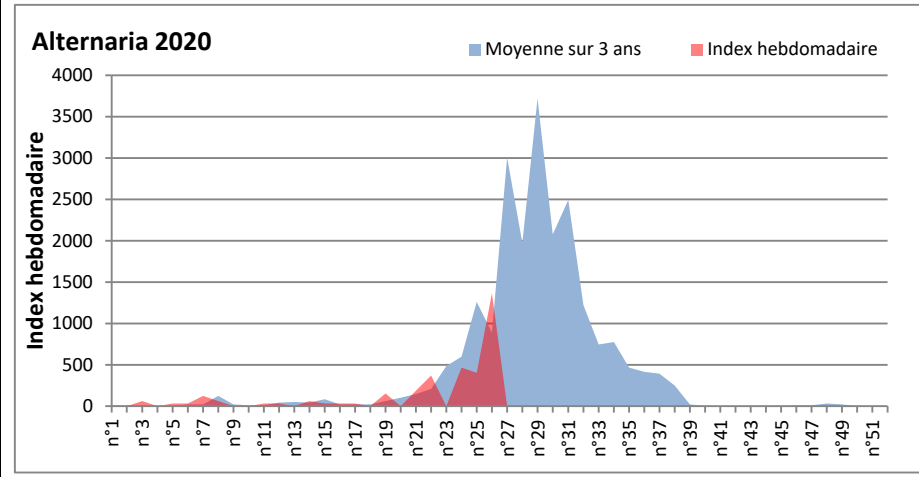

Les spores d'alternaria sont très allergisantes et sont bien présentes dans l'air comme à Saclay, Paris, Nice, Lyon...

RNSA

DONNEES ALTERNARIA - CLADOSPORIUM

AIX EN PROVENCE

ANDORRA

DONNEES ALTERNARIA - CLADOSPORIUM

BORDEAUX

DINAN

DONNEES ALTERNARIA - CLADOSPORIUM

DONNEES ALTERNARIA - CLADOSPORIUM

MELUN

MONTLUCON

DONNEES ALTERNARIA - CLADOSPORIUM

NANTES

NICE

DONNEES ALTERNARIA - CLADOSPORIUM

PARIS

SACLAY

DONNEES ALTERNARIA - CLADOSPORIUM

STRASBOURG

TOULOUSE