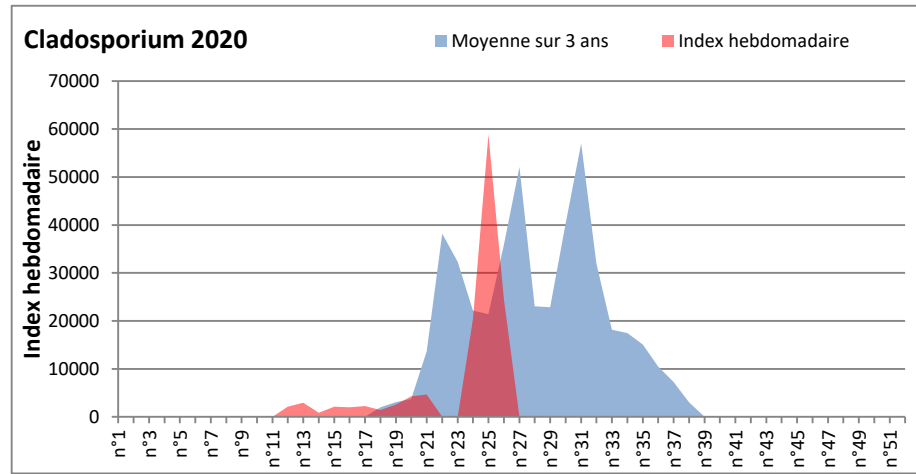

DONNEES ALTERNARIA - CLADOSPORIUM

BORDEAUX

DINAN