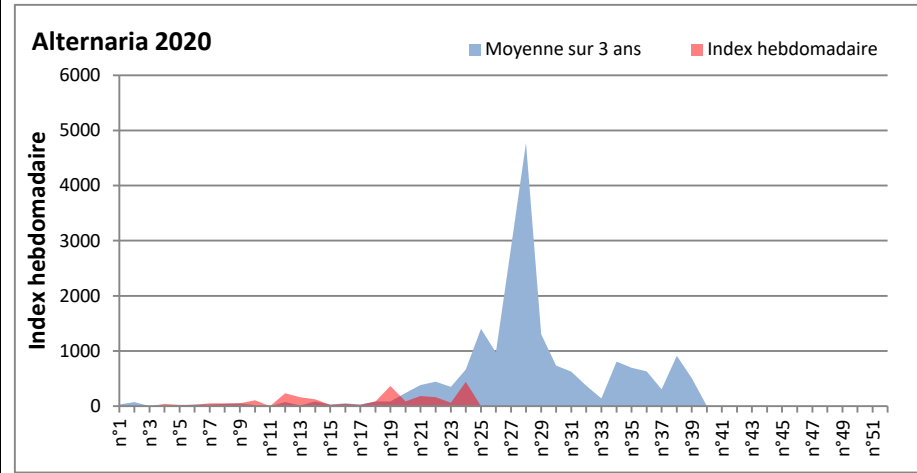

DONNEES TOUTES MOISSURES

	Spores	1ère position		2ème position		3ème position		4ème position		TOTAL
		Nom	Qté	Nom	Qté	Nom	Qté	Nom	Qté	
BORDEAUX	Sem en cours	Ascospores	/	Cladosporium	/	Basidiospores	/	Myxomycetes	/	/
	Sem-1		/		/		/		/	/
	Sem-2		16990		28223		78		337	51024
DINAN	Sem en cours	Ascospores	61374	Cladosporium	24521	Didymella	5553	Helicomycetes	672	94420
	Sem-1		58960		58830		4500		2176	128044
	Sem-2		10099		20356		126		42	33155
LYON	Sem en cours	Cladosporium	/	Ascospores	/	Ustilago	/	Alternaria	/	/
	Sem-1		/		/		/		/	/
	Sem-2		29377		14224		2471		428	48666
NICE	Sem en cours	Ascospores	12854	Cladosporium	6247	Ganoderma	285	Alternaria	260	20735
	Sem-1		12314		9768		259		260	24800
	Sem-2		10806		4435					16943
PARIS	Sem en cours	Ascospores	79112	Cladosporium	45601	Basidiospores	5518	Alternaria	1364	135811
	Sem-1		63860		44919		1209		403	116963
	Sem-2		589		19561		1736		465	26009
SACLAY	Sem en cours	Ascospores	55668	Cladosporium	43848	Helicomycetes	1108	Alternaria	619	127246
	Sem-1		10401		/		/		/	/
	Sem-2		21973		21973		0		21	37274

COMMENTAIRE : Les ascospores et les cladosporium sont en tête du classement des spores de moisissures.

Les allergiques doivent redoubler de prudence surtout lors des journées plus humides et orageuses.

Les spores d'alternaria sont très allergisantes et sont bien présentes dans l'air comme à Saclay, Paris, Nice, Lyon...

RNSA

DONNEES ALTERNARIA - CLADOSPORIUM

AIX EN PROVENCE

ANDORRA

DONNEES ALTERNARIA - CLADOSPORIUM

BORDEAUX

DINAN

DONNEES ALTERNARIA - CLADOSPORIUM

DONNEES ALTERNARIA - CLADOSPORIUM

MELUN

MONTLUCON

DONNEES ALTERNARIA - CLADOSPORIUM

NANTES