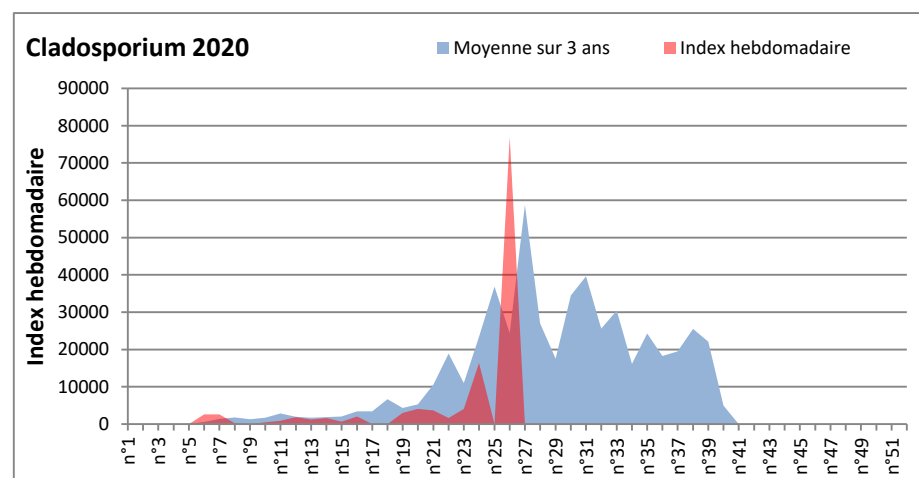

Les spores d'alternaria sont très allergisantes et sont bien présentes dans l'air comme à Saclay, Paris, Nice, Lyon...

RNSA

DONNEES ALTERNARIA - CLADOSPORIUM

AIX EN PROVENCE

ANDORRA

DONNEES ALTERNARIA - CLADOSPORIUM

BORDEAUX

DINAN

DONNEES ALTERNARIA - CLADOSPORIUM

DONNEES ALTERNARIA - CLADOSPORIUM

MELUN

MONTLUCON

DONNEES ALTERNARIA - CLADOSPORIUM

NANTES