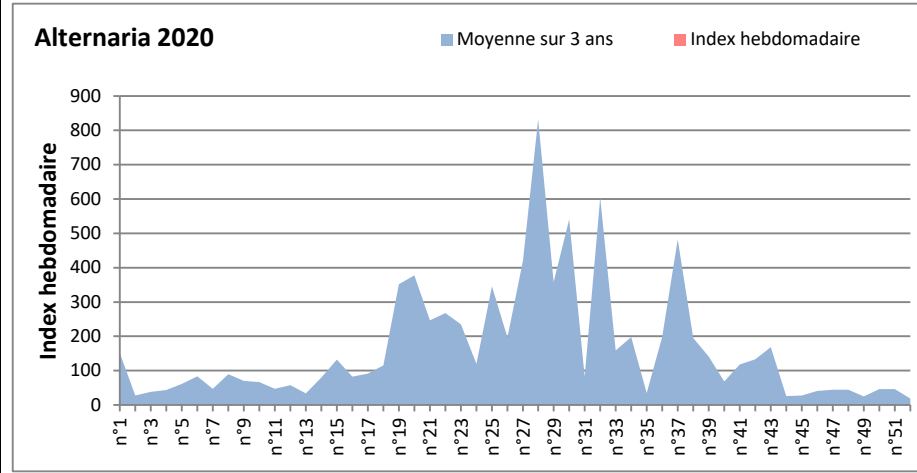

DONNEES TOUTES MOISSURES

	Spores	1ère position		2ème position		3ème position		4ème position		TOTAL
		Nom	Qté	Nom	Qté	Nom	Qté	Nom	Qté	
BORDEAUX	Sem en cours	Ascospores	/	Cladosporium	/	Basidiospores	/	Myxomycetes	/	/
	Sem-1		/		/		/		/	/
	Sem-2		16990		28223		78		337	51024
DINAN	Sem en cours	Ascospores	61374	Cladosporium	24521	Didymella	5553	Helicomycetes	672	94420
	Sem-1		58960		58830		4500		2176	128044
	Sem-2		10099		20356		126		42	33155
LYON	Sem en cours	Cladosporium	/	Ascospores	/	Ustilago	/	Alternaria	/	/
	Sem-1		/		/		/		/	/
	Sem-2		29377		14224		2471		428	48666
NICE	Sem en cours	Ascospores	12854	Cladosporium	6247	Ganoderma	285	Alternaria	260	20735
	Sem-1		12314		9768		259		260	24800
	Sem-2		10806		4435					16943
PARIS	Sem en cours	Ascospores	79112	Cladosporium	45601	Basidiospores	5518	Alternaria	1364	135811
	Sem-1		63860		44919		1209		403	116963
	Sem-2		589		19561		1736		465	26009
SACLAY	Sem en cours	Ascospores	55668	Cladosporium	43848	Helicomycetes	1108	Alternaria	619	127246
	Sem-1		10401		/		/		/	/
	Sem-2		21973		21973		0		21	37274

COMMENTAIRE : Les ascospores et les cladosporium sont en tête du classement des spores de moisissures.

Les allergiques doivent redoubler de prudence surtout lors des journées plus humides et orageuses.

Les spores d'alternaria sont très allergisantes et sont bien présentes dans l'air comme à Saclay, Paris, Nice, Lyon...

RNSA

DONNEES ALTERNARIA - CLADOSPORIUM

AIX EN PROVENCE

ANDORRA

DONNEES ALTERNARIA - CLADOSPORIUM