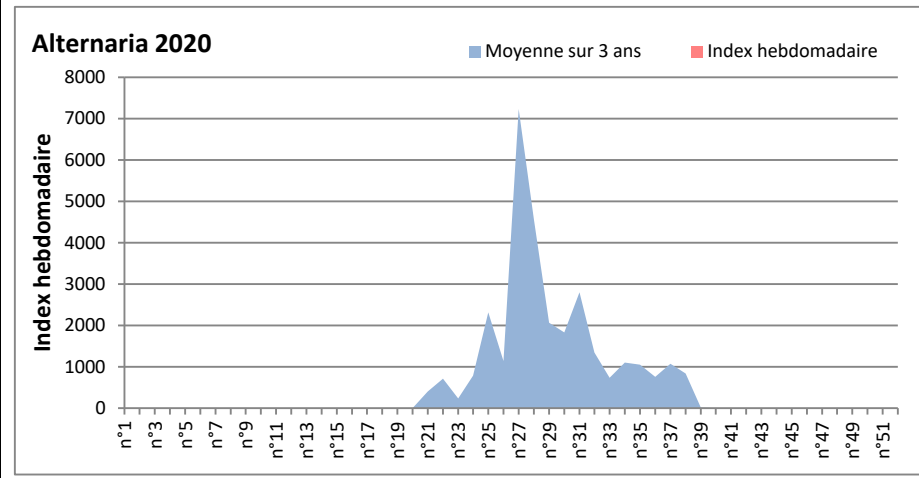

Les spores d'alternaria sont très allergisantes et sont bien présentes dans l'air comme à Saclay, Paris, Nice, Lyon...

RNSA

DONNEES ALTERNARIA - CLADOSPORIUM

AIX EN PROVENCE

ANDORRA

DONNEES ALTERNARIA - CLADOSPORIUM

BORDEAUX

DINAN

DONNEES ALTERNARIA - CLADOSPORIUM

DONNEES ALTERNARIA - CLADOSPORIUM

MELUN

MONTLUCON

DONNEES ALTERNARIA - CLADOSPORIUM

NANTES

NICE

DONNEES ALTERNARIA - CLADOSPORIUM

PARIS

SACLAY

DONNEES ALTERNARIA - CLADOSPORIUM

STRASBOURG

TOULOUSE