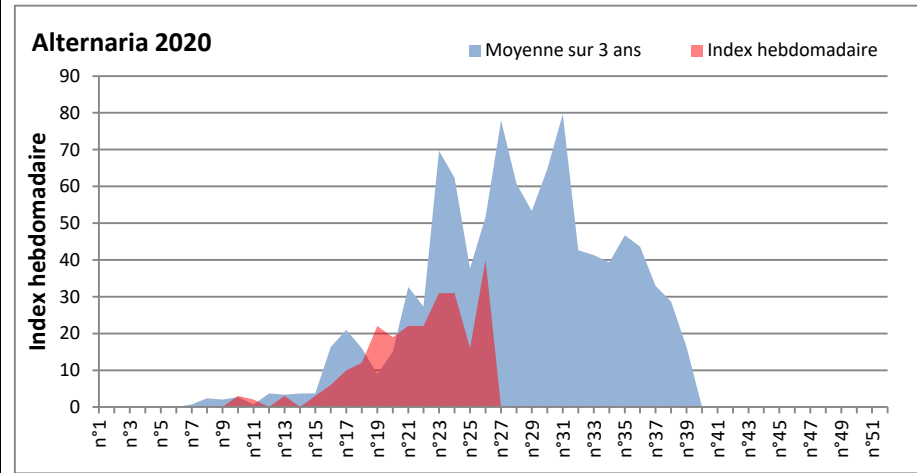

DONNEES TOUTES MOISSURES

	Spores	1ère position		2ème position		3ème position		4ème position		TOTAL
		Nom	Qté	Nom	Qté	Nom	Qté	Nom	Qté	
BORDEAUX	Sem en cours	Ascospores	/	Cladosporium	/	Basidiospores	/	Myxomycetes	/	/
	Sem-1		/		/		/		/	/
	Sem-2		16990		28223		78		337	51024
DINAN	Sem en cours	Ascospores	61374	Cladosporium	24521	Didymella	5553	Helicomycetes	672	94420
	Sem-1		58960		58830		4500		2176	128044
	Sem-2		10099		20356		126		42	33155
LYON	Sem en cours	Cladosporium	/	Ascospores	/	Ustilago	/	Alternaria	/	/
	Sem-1		/		/		/		/	/
	Sem-2		29377		14224		2471		428	48666
NICE	Sem en cours	Ascospores	12854	Cladosporium	6247	Ganoderma	285	Alternaria	260	20735
	Sem-1		12314		9768		259		260	24800
	Sem-2		10806		4435					16943
PARIS	Sem en cours	Ascospores	79112	Cladosporium	45601	Basidiospores	5518	Alternaria	1364	135811
	Sem-1		63860		44919		1209		403	116963
	Sem-2		589		19561		1736		465	26009
SACLAY	Sem en cours	Ascospores	55668	Cladosporium	43848	Helicomycetes	1108	Alternaria	619	127246
	Sem-1		10401		/		/		/	/
	Sem-2		21973		21973		0		21	37274

COMMENTAIRE : Les ascospores et les cladosporium sont en tête du classement des spores de moisissures.

Les allergiques doivent redoubler de prudence surtout lors des journées plus humides et orageuses.

Les spores d'alternaria sont très allergisantes et sont bien présentes dans l'air comme à Saclay, Paris, Nice, Lyon...

RNSA

DONNEES ALTERNARIA - CLADOSPORIUM

AIX EN PROVENCE

ANDORRA

DONNEES ALTERNARIA - CLADOSPORIUM

BORDEAUX

DINAN

DONNEES ALTERNARIA - CLADOSPORIUM

DONNEES ALTERNARIA - CLADOSPORIUM

MELUN

MONTLUCON

DONNEES ALTERNARIA - CLADOSPORIUM

NANTES