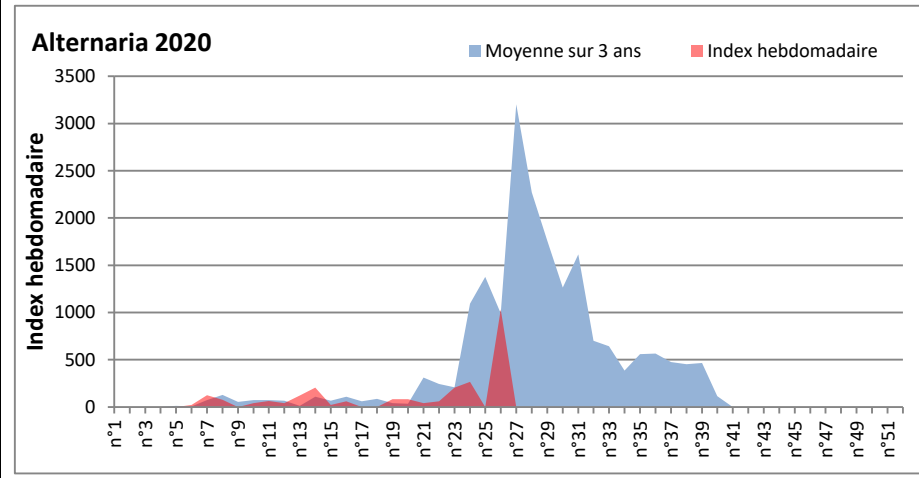

COMMENTAIRE : Les ascospores et les cladosporium sont en tête du classement des spores de moisissures.

Les allergiques doivent redoubler de prudence surtout lors des journées plus humides et orageuses.

Les spores d'alternaria sont très allergisantes et sont bien présentes dans l'air comme à Saclay, Paris, Nice, Lyon...

RNSA

DONNEES ALTERNARIA - CLADOSPORIUM

AIX EN PROVENCE

ANDORRA

DONNEES ALTERNARIA - CLADOSPORIUM

BORDEAUX

DINAN

DONNEES ALTERNARIA - CLADOSPORIUM

DONNEES ALTERNARIA - CLADOSPORIUM

MELUN

MONTLUCON

DONNEES ALTERNARIA - CLADOSPORIUM

NANTES

NICE

DONNEES ALTERNARIA - CLADOSPORIUM

PARIS

SACLAY

DONNEES ALTERNARIA - CLADOSPORIUM

STRASBOURG

TOULOUSE