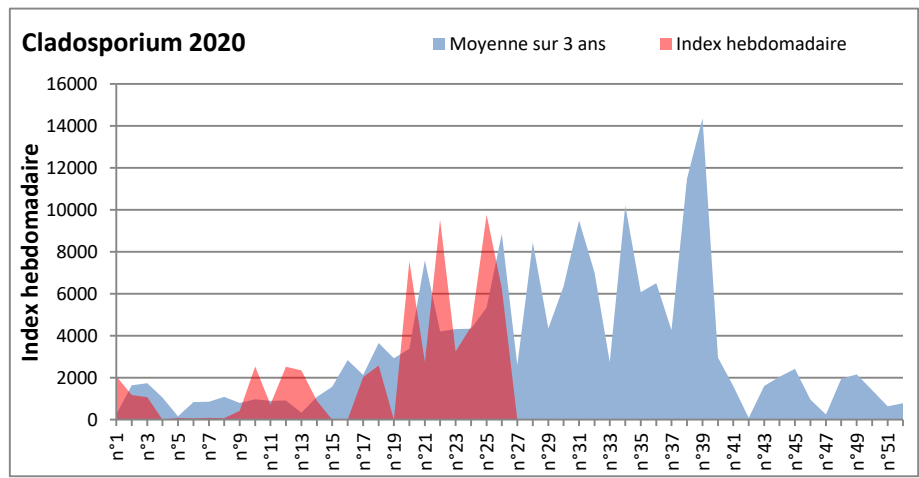

Les spores d'alternaria sont très allergisantes et sont bien présentes dans l'air comme à Saclay, Paris, Nice, Lyon...

RNSA

DONNEES ALTERNARIA - CLADOSPORIUM

AIX EN PROVENCE

ANDORRA

DONNEES ALTERNARIA - CLADOSPORIUM

BORDEAUX

DINAN

DONNEES ALTERNARIA - CLADOSPORIUM

DONNEES ALTERNARIA - CLADOSPORIUM

MELUN

MONTLUCON

DONNEES ALTERNARIA - CLADOSPORIUM

NANTES

NICE

DONNEES ALTERNARIA - CLADOSPORIUM

PARIS

SACLAY

DONNEES ALTERNARIA - CLADOSPORIUM

STRASBOURG

TOULOUSE