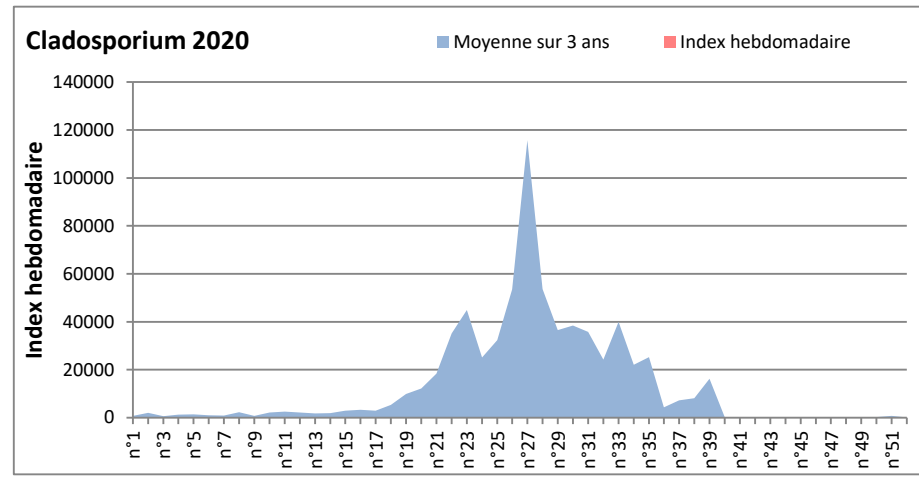

Les spores d'alternaria sont très allergisantes et sont bien présentes dans l'air comme à Saclay, Paris, Nice, Lyon...

RNSA

DONNEES ALTERNARIA - CLADOSPORIUM

AIX EN PROVENCE

ANDORRA

DONNEES ALTERNARIA - CLADOSPORIUM

BORDEAUX

DINAN

DONNEES ALTERNARIA - CLADOSPORIUM

DONNEES ALTERNARIA - CLADOSPORIUM

MELUN

MONTLUCON

DONNEES ALTERNARIA - CLADOSPORIUM

NANTES