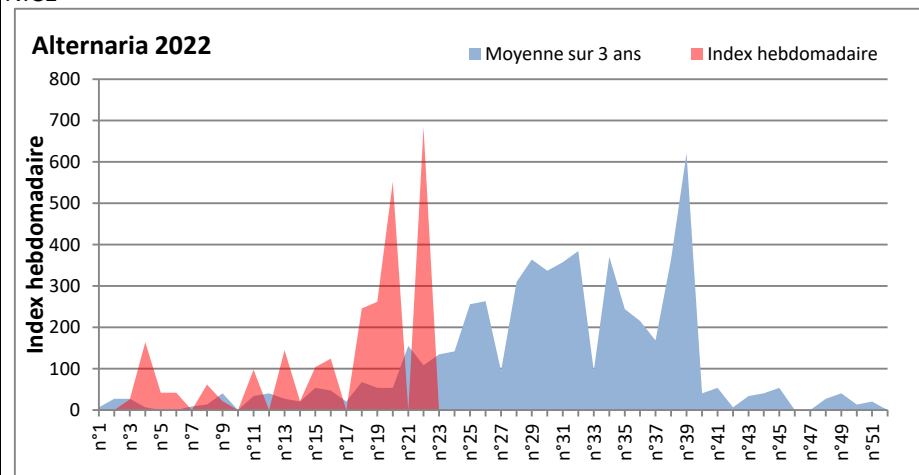

DONNEES TOUTES MOISSURES

	Spores	1ère position		2ème position		3ème position		4ème position		TOTAL
		Nom	Qté	Nom	Qté	Nom	Qté	Nom	Qté	
BORDEAUX	Sem en cours	Ascospores	22910	Cladosporium	4507	Alternaria	1298	Basidiospores	33	31972
	Sem-1		/		/		/		/	/
	Sem-2		/		/		/		/	/
DINAN	Sem en cours	Ascospores	/	Cladosporium	/	Ganoderma	/	Alternaria	/	/
	Sem-1		/		/		/		/	/
	Sem-2		/		/		/		/	/
LYON	Sem en cours	Cladosporium	41483	Ascospores	39684	Basidiospores	1983	Alternaria	672	86590
	Sem-1		/		/		/		/	/
	Sem-2		13495		29456		1545		182	46544
NICE	Sem en cours	Ascospores	7876	Cladosporium	3307	Alternaria	684	Basidiospores	99	12393
	Sem-1		/		/		/		/	/
	Sem-2		5380		4311		552		359	11287
PARIS	Sem en cours	Cladosporium	11253	Ascospores	682	Basidiospores	155	Alternaria	62	14105
	Sem-1		24583		5549		155		155	32891
	Sem-2		8091		837		62		31	9858
SACLAY	Sem en cours	Ascospores	/	Cladosporium	/	Alternaria	/	Ganoderma	/	/
	Sem-1		14323		9366		521		327	26947
	Sem-2		4765		4506		424		650	12330
TOULOUSE	Sem en cours	Ascospores	27057	Cladosporium	10047	Alternaria	2272	Basidiospores	33	42401
	Sem-1		8263		3144		1623		0	16541
	Sem-2		6514		4118		780		295	14899

Attention aux spores d'alternaria qui sont très allergisantes et bien présents dans l'air.

DONNEES ALTERNARIA - CLADOSPORIUM

AIX EN PROVENCE

ANDORRA

DONNEES ALTERNARIA - CLADOSPORIUM

BORDEAUX

DINAN

DONNEES ALTERNARIA - CLADOSPORIUM

DONNEES ALTERNARIA - CLADOSPORIUM

MELUN

MONTLUCON

DONNEES ALTERNARIA - CLADOSPORIUM

NANTES

NICE

DONNEES ALTERNARIA - CLADOSPORIUM

PARIS

SACLAY

DONNEES ALTERNARIA - CLADOSPORIUM

STRASBOURG

TOULOUSE