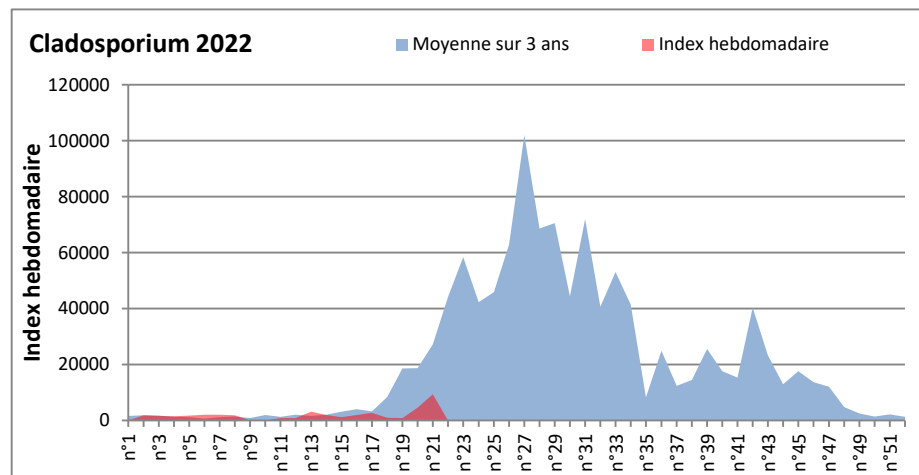

COMMENTAIRE : Les ascospores et cladosporium sont en tête du classement des spores de moisissures.

Attention aux journées plus humides et orageuses qui favoriseront l'émission des spores de moisissures.

Attention aux spores d'alternaria qui sont très allergisantes et bien présents dans l'air.

DONNEES ALTERNARIA - CLADOSPORIUM

AIX EN PROVENCE

ANDORRA

DONNEES ALTERNARIA - CLADOSPORIUM

BORDEAUX

DINAN

DONNEES ALTERNARIA - CLADOSPORIUM

DONNEES ALTERNARIA - CLADOSPORIUM

MELUN

MONTLUCON

DONNEES ALTERNARIA - CLADOSPORIUM

NANTES

NICE

DONNEES ALTERNARIA - CLADOSPORIUM

PARIS

SACLAY

DONNEES ALTERNARIA - CLADOSPORIUM

STRASBOURG

TOULOUSE