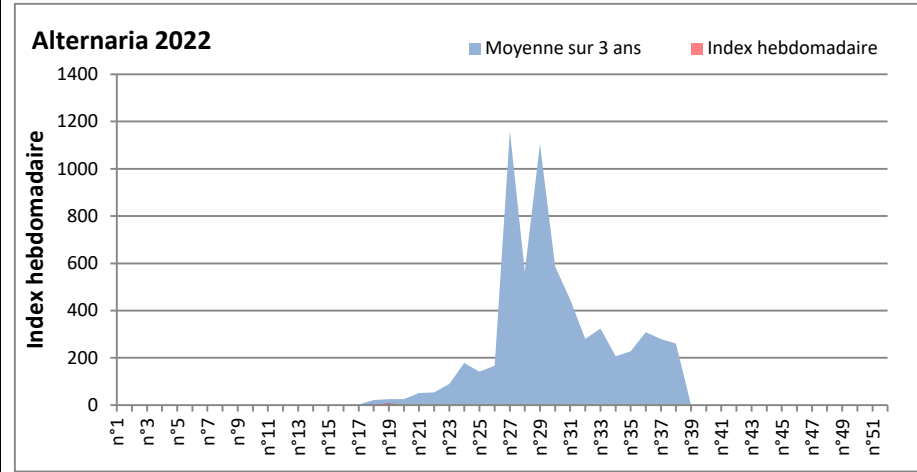

DONNEES TOUTES MOISSURES

	Spores	1ère position		2ème position		3ème position		4ème position		TOTAL
		Nom	Qté	Nom	Qté	Nom	Qté	Nom	Qté	
BORDEAUX	Sem en cours	Ascospores	22910	Cladosporium	4507	Alternaria	1298	Basidiospores	33	31972
	Sem-1		/		/		/		/	/
	Sem-2		/		/		/		/	/
DINAN	Sem en cours	Ascospores	/	Cladosporium	/	Ganoderma	/	Alternaria	/	/
	Sem-1		/		/		/		/	/
	Sem-2		/		/		/		/	/
LYON	Sem en cours	Cladosporium	41483	Ascospores	39684	Basidiospores	1983	Alternaria	672	86590
	Sem-1		/		/		/		/	/
	Sem-2		13495		29456		1545		182	46544
NICE	Sem en cours	Ascospores	7876	Cladosporium	3307	Alternaria	684	Basidiospores	99	12393
	Sem-1		/		/		/		/	/
	Sem-2		5380		4311		552		359	11287
PARIS	Sem en cours	Cladosporium	11253	Ascospores	682	Basidiospores	155	Alternaria	62	14105
	Sem-1		24583		5549		155		155	32891
	Sem-2		8091		837		62		31	9858
SACLAY	Sem en cours	Ascospores	/	Cladosporium	/	Alternaria	/	Ganoderma	/	/
	Sem-1		14323		9366		521		327	26947
	Sem-2		4765		4506		424		650	12330
TOULOUSE	Sem en cours	Ascospores	27057	Cladosporium	10047	Alternaria	2272	Basidiospores	33	42401
	Sem-1		8263		3144		1623		0	16541
	Sem-2		6514		4118		780		295	14899

Attention aux spores d'alternaria qui sont très allergisantes et bien présents dans l'air.

DONNEES ALTERNARIA - CLADOSPORIUM

AIX EN PROVENCE

ANDORRA

DONNEES ALTERNARIA - CLADOSPORIUM

BORDEAUX

DINAN

DONNEES ALTERNARIA - CLADOSPORIUM

DONNEES ALTERNARIA - CLADOSPORIUM

MELUN

MONTLUCON

DONNEES ALTERNARIA - CLADOSPORIUM

NANTES

NICE

DONNEES ALTERNARIA - CLADOSPORIUM

PARIS

SACLAY

DONNEES ALTERNARIA - CLADOSPORIUM

STRASBOURG

TOULOUSE