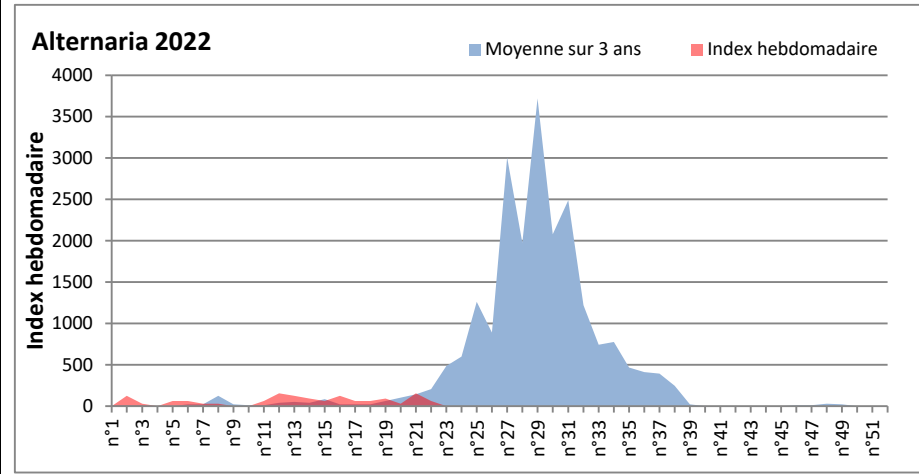

DONNEES TOUTES MOISSURES

	Spores	1ère position		2ème position		3ème position		4ème position		TOTAL
		Nom	Qté	Nom	Qté	Nom	Qté	Nom	Qté	
BORDEAUX	Sem en cours	Ascospores	22910	Cladosporium	4507	Alternaria	1298	Basidiospores	33	31972
	Sem-1		/		/		/		/	/
	Sem-2		/		/		/		/	/
DINAN	Sem en cours	Ascospores	/	Cladosporium	/	Ganoderma	/	Alternaria	/	/
	Sem-1		/		/		/		/	/
	Sem-2		/		/		/		/	/
LYON	Sem en cours	Cladosporium	41483	Ascospores	39684	Basidiospores	1983	Alternaria	672	86590
	Sem-1		/		/		/		/	/
	Sem-2		13495		29456		1545		182	46544
NICE	Sem en cours	Ascospores	7876	Cladosporium	3307	Alternaria	684	Basidiospores	99	12393
	Sem-1		/		/		/		/	/
	Sem-2		5380		4311		552		359	11287
PARIS	Sem en cours	Cladosporium	11253	Ascospores	682	Basidiospores	155	Alternaria	62	14105
	Sem-1		24583		5549		155		155	32891
	Sem-2		8091		837		62		31	9858
SACLAY	Sem en cours	Ascospores	/	Cladosporium	/	Alternaria	/	Ganoderma	/	/
	Sem-1		14323		9366		521		327	26947
	Sem-2		4765		4506		424		650	12330
TOULOUSE	Sem en cours	Ascospores	27057	Cladosporium	10047	Alternaria	2272	Basidiospores	33	42401
	Sem-1		8263		3144		1623		0	16541
	Sem-2		6514		4118		780		295	14899

Attention aux spores d'alternaria qui sont très allergisantes et bien présents dans l'air.

DONNEES ALTERNARIA - CLADOSPORIUM

AIX EN PROVENCE

ANDORRA

DONNEES ALTERNARIA - CLADOSPORIUM

BORDEAUX

DINAN

DONNEES ALTERNARIA - CLADOSPORIUM

DONNEES ALTERNARIA - CLADOSPORIUM

MELUN

MONTLUCON

DONNEES ALTERNARIA - CLADOSPORIUM

NANTES

NICE

DONNEES ALTERNARIA - CLADOSPORIUM

PARIS

SACLAY

DONNEES ALTERNARIA - CLADOSPORIUM

STRASBOURG

TOULOUSE