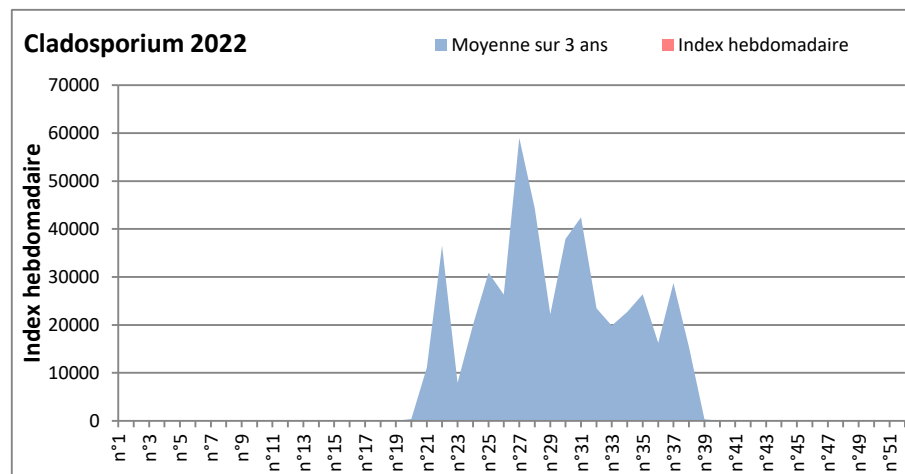

DONNEES TOUTES MOISSURES

	Spores	1ère position		2ème position		3ème position		4ème position		TOTAL
		Nom	Qté	Nom	Qté	Nom	Qté	Nom	Qté	
BORDEAUX	Sem en cours	Ascospores	22910	Cladosporium	4507	Alternaria	1298	Basidiospores	33	31972
	Sem-1		/		/		/		/	/
	Sem-2		/		/		/		/	/
DINAN	Sem en cours	Ascospores	/	Cladosporium	/	Ganoderma	/	Alternaria	/	/
	Sem-1		/		/		/		/	/
	Sem-2		/		/		/		/	/
LYON	Sem en cours	Cladosporium	41483	Ascospores	39684	Basidiospores	1983	Alternaria	672	86590
	Sem-1		/		/		/		/	/
	Sem-2		13495		29456		1545		182	46544
NICE	Sem en cours	Ascospores	7876	Cladosporium	3307	Alternaria	684	Basidiospores	99	12393
	Sem-1		/		/		/		/	/
	Sem-2		5380		4311		552		359	11287
PARIS	Sem en cours	Cladosporium	11253	Ascospores	682	Basidiospores	155	Alternaria	62	14105
	Sem-1		24583		5549		155		155	32891
	Sem-2		8091		837		62		31	9858
SACLAY	Sem en cours	Ascospores	/	Cladosporium	/	Alternaria	/	Ganoderma	/	/
	Sem-1		14323		9366		521		327	26947
	Sem-2		4765		4506		424		650	12330
TOULOUSE	Sem en cours	Ascospores	27057	Cladosporium	10047	Alternaria	2272	Basidiospores	33	42401
	Sem-1		8263		3144		1623		0	16541
	Sem-2		6514		4118		780		295	14899

Attention aux spores d'alternaria qui sont très allergisantes et bien présents dans l'air.

DONNEES ALTERNARIA - CLADOSPORIUM

AIX EN PROVENCE

ANDORRA

DONNEES ALTERNARIA - CLADOSPORIUM

BORDEAUX

DINAN

DONNEES ALTERNARIA - CLADOSPORIUM

DONNEES ALTERNARIA - CLADOSPORIUM

MELUN

MONTLUCON

DONNEES ALTERNARIA - CLADOSPORIUM

NANTES

NICE

DONNEES ALTERNARIA - CLADOSPORIUM

PARIS

SACLAY

DONNEES ALTERNARIA - CLADOSPORIUM

STRASBOURG

TOULOUSE