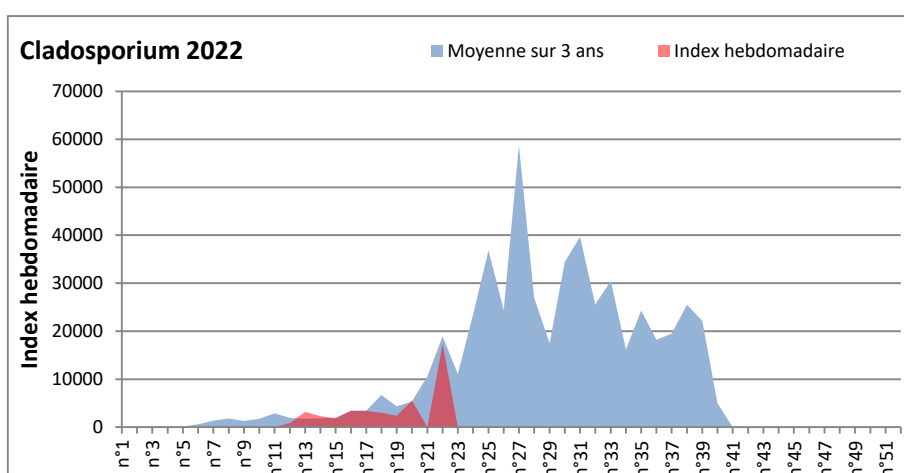

DONNEES TOUTES MOISSURES

	Spores	1ère position		2ème position		3ème position		4ème position		TOTAL
		Nom	Qté	Nom	Qté	Nom	Qté	Nom	Qté	
BORDEAUX	Sem en cours	Ascospores	22910	Cladosporium	4507	Alternaria	1298	Basidiospores	33	31972
	Sem-1		/		/		/		/	/
	Sem-2		/		/		/		/	/
DINAN	Sem en cours	Ascospores	/	Cladosporium	/	Ganoderma	/	Alternaria	/	/
	Sem-1		/		/		/		/	/
	Sem-2		/		/		/		/	/
LYON	Sem en cours	Cladosporium	41483	Ascospores	39684	Basidiospores	1983	Alternaria	672	86590
	Sem-1		/		/		/		/	/
	Sem-2		13495		29456		1545		182	46544
NICE	Sem en cours	Ascospores	7876	Cladosporium	3307	Alternaria	684	Basidiospores	99	12393
	Sem-1		/		/		/		/	/
	Sem-2		5380		4311		552		359	11287
PARIS	Sem en cours	Cladosporium	11253	Ascospores	682	Basidiospores	155	Alternaria	62	14105
	Sem-1		24583		5549		155		155	32891
	Sem-2		8091		837		62		31	9858
SACLAY	Sem en cours	Ascospores	/	Cladosporium	/	Alternaria	/	Ganoderma	/	/
	Sem-1		14323		9366		521		327	26947
	Sem-2		4765		4506		424		650	12330
TOULOUSE	Sem en cours	Ascospores	27057	Cladosporium	10047	Alternaria	2272	Basidiospores	33	42401
	Sem-1		8263		3144		1623		0	16541
	Sem-2		6514		4118		780		295	14899

COMMENTAIRE : Les ascospores et cladosporium sont en tête du classement des spores de moisissures.

Attention aux journées plus humides et orageuses qui favoriseront l'émission des spores de moisissures.

Attention aux spores d'alternaria qui sont très allergisantes et bien présents dans l'air.

DONNEES ALTERNARIA - CLADOSPORIUM

AIX EN PROVENCE

ANDORRA

DONNEES ALTERNARIA - CLADOSPORIUM

BORDEAUX

DINAN

DONNEES ALTERNARIA - CLADOSPORIUM

DONNEES ALTERNARIA - CLADOSPORIUM

MELUN

MONTLUCON

DONNEES ALTERNARIA - CLADOSPORIUM

NANTES

NICE

DONNEES ALTERNARIA - CLADOSPORIUM

PARIS