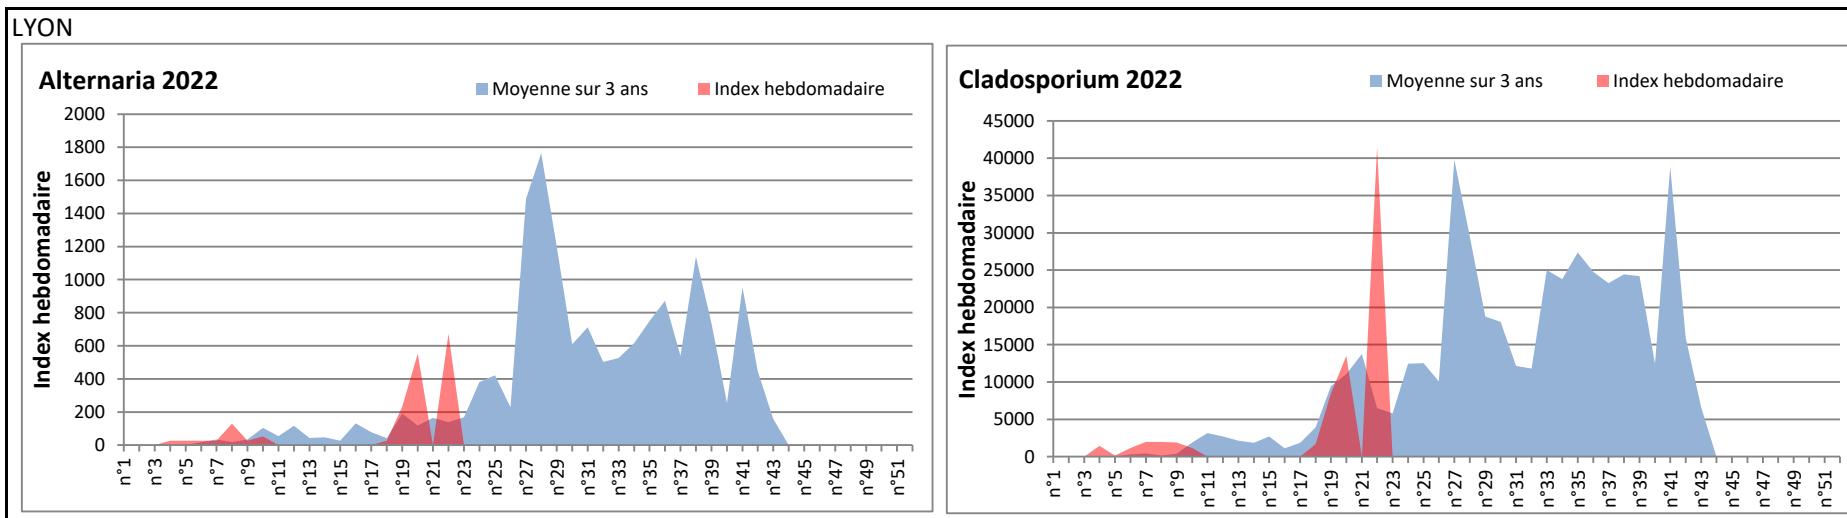

DONNEES TOUTES MOISSURES

	Spores	1ère position		2ème position		3ème position		4ème position		TOTAL
		Nom	Qté	Nom	Qté	Nom	Qté	Nom	Qté	
BORDEAUX	Sem en cours	Ascospores	22910	Cladosporium	4507	Alternaria	1298	Basidiospores	33	31972
	Sem-1		/		/		/		/	/
	Sem-2		/		/		/		/	/
DINAN	Sem en cours	Ascospores	/	Cladosporium	/	Ganoderma	/	Alternaria	/	/
	Sem-1		/		/		/		/	/
	Sem-2		/		/		/		/	/
LYON	Sem en cours	Cladosporium	41483	Ascospores	39684	Basidiospores	1983	Alternaria	672	86590
	Sem-1		/		/		/		/	/
	Sem-2		13495		29456		1545		182	46544
NICE	Sem en cours	Ascospores	7876	Cladosporium	3307	Alternaria	684	Basidiospores	99	12393
	Sem-1		/		/		/		/	/
	Sem-2		5380		4311		552		359	11287
PARIS	Sem en cours	Cladosporium	11253	Ascospores	682	Basidiospores	155	Alternaria	62	14105
	Sem-1		24583		5549		155		155	32891
	Sem-2		8091		837		62		31	9858
SACLAY	Sem en cours	Ascospores	/	Cladosporium	/	Alternaria	/	Ganoderma	/	/
	Sem-1		14323		9366		521		327	26947
	Sem-2		4765		4506		424		650	12330
TOULOUSE	Sem en cours	Ascospores	27057	Cladosporium	10047	Alternaria	2272	Basidiospores	33	42401
	Sem-1		8263		3144		1623		0	16541
	Sem-2		6514		4118		780		295	14899

COMMENTAIRE : Les ascospores et cladosporium sont en tête du classement des spores de moisissures.

Attention aux journées plus humides et orageuses qui favoriseront l'émission des spores de moisissures.

Attention aux spores d'alternaria qui sont très allergisantes et bien présents dans l'air.

DONNEES ALTERNARIA - CLADOSPORIUM

AIX EN PROVENCE

ANDORRA

DONNEES ALTERNARIA - CLADOSPORIUM

BORDEAUX

DINAN

DONNEES ALTERNARIA - CLADOSPORIUM

DONNEES ALTERNARIA - CLADOSPORIUM

MELUN

MONTLUCON

DONNEES ALTERNARIA - CLADOSPORIUM

NANTES

NICE

DONNEES ALTERNARIA - CLADOSPORIUM

PARIS