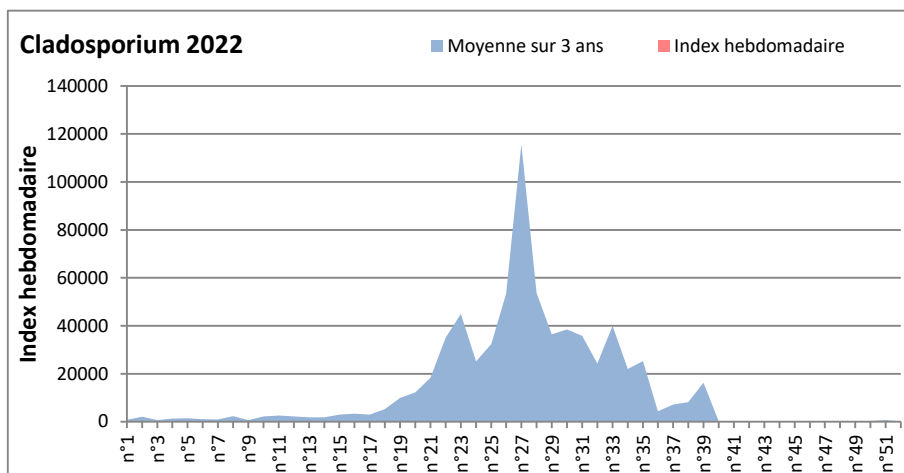

DONNEES TOUTES MOISSURES

	Spores	1ère position		2ème position		3ème position		4ème position		TOTAL
		Nom	Qté	Nom	Qté	Nom	Qté	Nom	Qté	
BORDEAUX	Sem en cours	Ascospores	22910	Cladosporium	4507	Alternaria	1298	Basidiospores	33	31972
	Sem-1		/		/		/		/	/
	Sem-2		/		/		/		/	/
DINAN	Sem en cours	Ascospores	/	Cladosporium	/	Ganoderma	/	Alternaria	/	/
	Sem-1		/		/		/		/	/
	Sem-2		/		/		/		/	/
LYON	Sem en cours	Cladosporium	41483	Ascospores	39684	Basidiospores	1983	Alternaria	672	86590
	Sem-1		/		/		/		/	/
	Sem-2		13495		29456		1545		182	46544
NICE	Sem en cours	Ascospores	7876	Cladosporium	3307	Alternaria	684	Basidiospores	99	12393
	Sem-1		/		/		/		/	/
	Sem-2		5380		4311		552		359	11287
PARIS	Sem en cours	Cladosporium	11253	Ascospores	682	Basidiospores	155	Alternaria	62	14105
	Sem-1		24583		5549		155		155	32891
	Sem-2		8091		837		62		31	9858
SACLAY	Sem en cours	Ascospores	/	Cladosporium	/	Alternaria	/	Ganoderma	/	/
	Sem-1		14323		9366		521		327	26947
	Sem-2		4765		4506		424		650	12330
TOULOUSE	Sem en cours	Ascospores	27057	Cladosporium	10047	Alternaria	2272	Basidiospores	33	42401
	Sem-1		8263		3144		1623		0	16541
	Sem-2		6514		4118		780		295	14899

COMMENTAIRE : Les ascospores et cladosporium sont en tête du classement des spores de moisissures.

Attention aux journées plus humides et orageuses qui favoriseront l'émission des spores de moisissures.

Attention aux spores d'alternaria qui sont très allergisantes et bien présents dans l'air.

DONNEES ALTERNARIA - CLADOSPORIUM

AIX EN PROVENCE

ANDORRA

DONNEES ALTERNARIA - CLADOSPORIUM

BORDEAUX

DINAN

DONNEES ALTERNARIA - CLADOSPORIUM

DONNEES ALTERNARIA - CLADOSPORIUM

MELUN

MONTLUCON

DONNEES ALTERNARIA - CLADOSPORIUM

NANTES

NICE

DONNEES ALTERNARIA - CLADOSPORIUM

PARIS