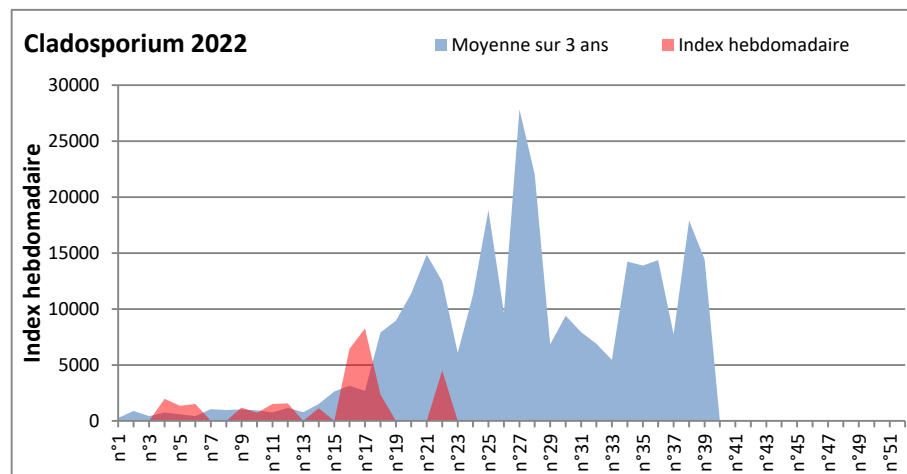

DONNEES TOUTES MOISSURES

	Spores	1ère position		2ème position		3ème position		4ème position		TOTAL
		Nom	Qté	Nom	Qté	Nom	Qté	Nom	Qté	
BORDEAUX	Sem en cours	Ascospores	22910	Cladosporium	4507	Alternaria	1298	Basidiospores	33	31972
	Sem-1		/		/		/		/	/
	Sem-2		/		/		/		/	/
DINAN	Sem en cours	Ascospores	/	Cladosporium	/	Ganoderma	/	Alternaria	/	/
	Sem-1		/		/		/		/	/
	Sem-2		/		/		/		/	/
LYON	Sem en cours	Cladosporium	41483	Ascospores	39684	Basidiospores	1983	Alternaria	672	86590
	Sem-1		/		/		/		/	/
	Sem-2		13495		29456		1545		182	46544
NICE	Sem en cours	Ascospores	7876	Cladosporium	3307	Alternaria	684	Basidiospores	99	12393
	Sem-1		/		/		/		/	/
	Sem-2		5380		4311		552		359	11287
PARIS	Sem en cours	Cladosporium	11253	Ascospores	682	Basidiospores	155	Alternaria	62	14105
	Sem-1		24583		5549		155		155	32891
	Sem-2		8091		837		62		31	9858
SACLAY	Sem en cours	Ascospores	/	Cladosporium	/	Alternaria	/	Ganoderma	/	/
	Sem-1		14323		9366		521		327	26947
	Sem-2		4765		4506		424		650	12330
TOULOUSE	Sem en cours	Ascospores	27057	Cladosporium	10047	Alternaria	2272	Basidiospores	33	42401
	Sem-1		8263		3144		1623		0	16541
	Sem-2		6514		4118		780		295	14899

COMMENTAIRE : Les ascospores et cladosporium sont en tête du classement des spores de moisissures.

Attention aux journées plus humides et orageuses qui favoriseront l'émission des spores de moisissures.

Attention aux spores d'alternaria qui sont très allergisantes et bien présents dans l'air.

DONNEES ALTERNARIA - CLADOSPORIUM

AIX EN PROVENCE

ANDORRA

DONNEES ALTERNARIA - CLADOSPORIUM

BORDEAUX

DINAN

DONNEES ALTERNARIA - CLADOSPORIUM

DONNEES ALTERNARIA - CLADOSPORIUM

MELUN

MONTLUCON

DONNEES ALTERNARIA - CLADOSPORIUM

NANTES

NICE

DONNEES ALTERNARIA - CLADOSPORIUM

PARIS