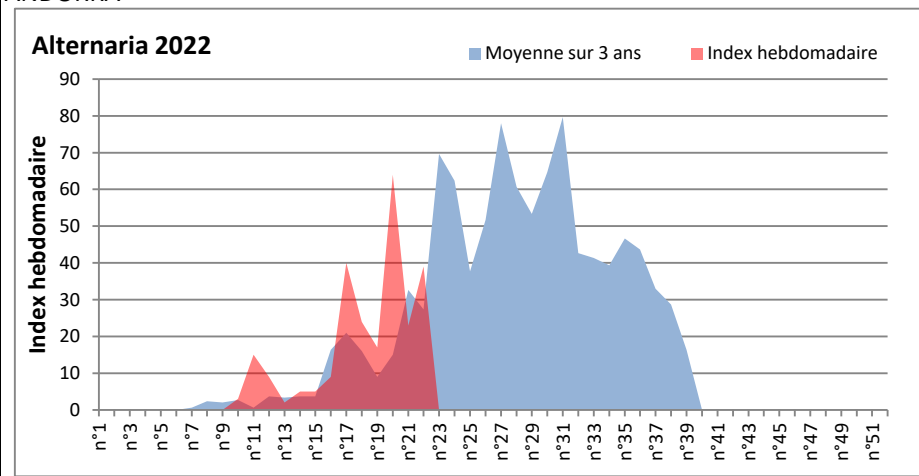

DONNEES TOUTES MOISSURES

	Spores	1ère position		2ème position		3ème position		4ème position		TOTAL
		Nom	Qté	Nom	Qté	Nom	Qté	Nom	Qté	
BORDEAUX	Sem en cours	Ascospores	22910	Cladosporium	4507	Alternaria	1298	Basidiospores	33	31972
	Sem-1		/		/		/		/	/
	Sem-2		/		/		/		/	/
DINAN	Sem en cours	Ascospores	/	Cladosporium	/	Ganoderma	/	Alternaria	/	/
	Sem-1		/		/		/		/	/
	Sem-2		/		/		/		/	/
LYON	Sem en cours	Cladosporium	41483	Ascospores	39684	Basidiospores	1983	Alternaria	672	86590
	Sem-1		/		/		/		/	/
	Sem-2		13495		29456		1545		182	46544
NICE	Sem en cours	Ascospores	7876	Cladosporium	3307	Alternaria	684	Basidiospores	99	12393
	Sem-1		/		/		/		/	/
	Sem-2		5380		4311		552		359	11287
PARIS	Sem en cours	Cladosporium	11253	Ascospores	682	Basidiospores	155	Alternaria	62	14105
	Sem-1		24583		5549		155		155	32891
	Sem-2		8091		837		62		31	9858
SACLAY	Sem en cours	Ascospores	/	Cladosporium	/	Alternaria	/	Ganoderma	/	/
	Sem-1		14323		9366		521		327	26947
	Sem-2		4765		4506		424		650	12330
TOULOUSE	Sem en cours	Ascospores	27057	Cladosporium	10047	Alternaria	2272	Basidiospores	33	42401
	Sem-1		8263		3144		1623		0	16541
	Sem-2		6514		4118		780		295	14899

COMMENTAIRE : Les ascospores et cladosporium sont en tête du classement des spores de moisissures.

Attention aux journées plus humides et orageuses qui favoriseront l'émission des spores de moisissures.

Attention aux spores d'alternaria qui sont très allergisantes et bien présents dans l'air.

DONNEES ALTERNARIA - CLADOSPORIUM

AIX EN PROVENCE

ANDORRA

DONNEES ALTERNARIA - CLADOSPORIUM

BORDEAUX

DINAN

DONNEES ALTERNARIA - CLADOSPORIUM

DONNEES ALTERNARIA - CLADOSPORIUM

MELUN

MONTLUCON

DONNEES ALTERNARIA - CLADOSPORIUM

NANTES

NICE

DONNEES ALTERNARIA - CLADOSPORIUM

PARIS