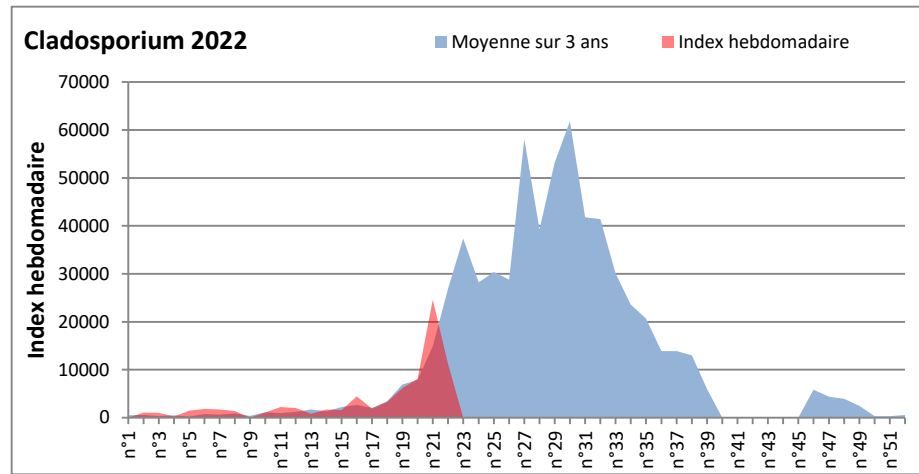

COMMENTAIRE : Les ascospores et cladosporium sont en tête du classement des spores de moisissures.

Attention aux journées plus humides et orageuses qui favoriseront l'émission des spores de moisissures.

Attention aux spores d'alternaria qui sont très allergisantes et bien présents dans l'air.

DONNEES ALTERNARIA - CLADOSPORIUM

AIX EN PROVENCE

ANDORRA

DONNEES ALTERNARIA - CLADOSPORIUM

BORDEAUX

DINAN

DONNEES ALTERNARIA - CLADOSPORIUM

DONNEES ALTERNARIA - CLADOSPORIUM

MELUN

MONTLUCON

DONNEES ALTERNARIA - CLADOSPORIUM

NANTES

NICE

DONNEES ALTERNARIA - CLADOSPORIUM

PARIS

SACLAY

DONNEES ALTERNARIA - CLADOSPORIUM

STRASBOURG

TOULOUSE