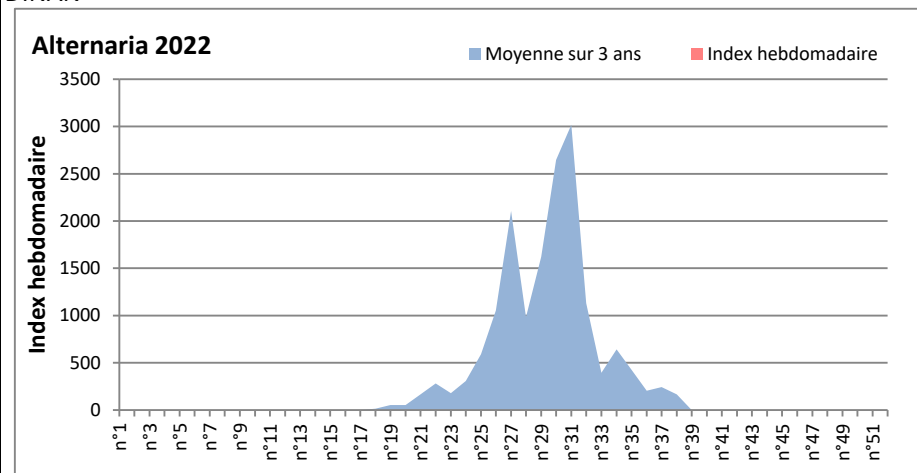

DONNEES TOUTES MOISSURES

	Spores	1ère position		2ème position		3ème position		4ème position		TOTAL
		Nom	Qté	Nom	Qté	Nom	Qté	Nom	Qté	
BORDEAUX	Sem en cours	Ascospores	22910	Cladosporium	4507	Alternaria	1298	Basidiospores	33	31972
	Sem-1		/		/		/		/	/
	Sem-2		/		/		/		/	/
DINAN	Sem en cours	Ascospores	/	Cladosporium	/	Ganoderma	/	Alternaria	/	/
	Sem-1		/		/		/		/	/
	Sem-2		/		/		/		/	/
LYON	Sem en cours	Cladosporium	41483	Ascospores	39684	Basidiospores	1983	Alternaria	672	86590
	Sem-1		/		/		/		/	/
	Sem-2		13495		29456		1545		182	46544
NICE	Sem en cours	Ascospores	7876	Cladosporium	3307	Alternaria	684	Basidiospores	99	12393
	Sem-1		/		/		/		/	/
	Sem-2		5380		4311		552		359	11287
PARIS	Sem en cours	Cladosporium	11253	Ascospores	682	Basidiospores	155	Alternaria	62	14105
	Sem-1		24583		5549		155		155	32891
	Sem-2		8091		837		62		31	9858
SACLAY	Sem en cours	Ascospores	/	Cladosporium	/	Alternaria	/	Ganoderma	/	/
	Sem-1		14323		9366		521		327	26947
	Sem-2		4765		4506		424		650	12330
TOULOUSE	Sem en cours	Ascospores	27057	Cladosporium	10047	Alternaria	2272	Basidiospores	33	42401
	Sem-1		8263		3144		1623		0	16541
	Sem-2		6514		4118		780		295	14899

COMMENTAIRE : Les ascospores et cladosporium sont en tête du classement des spores de moisissures.

Attention aux journées plus humides et orageuses qui favoriseront l'émission des spores de moisissures.

Attention aux spores d'alternaria qui sont très allergisantes et bien présents dans l'air.

DONNEES ALTERNARIA - CLADOSPORIUM

AIX EN PROVENCE

ANDORRA

DONNEES ALTERNARIA - CLADOSPORIUM

BORDEAUX

DINAN

DONNEES ALTERNARIA - CLADOSPORIUM

DONNEES ALTERNARIA - CLADOSPORIUM

MELUN

MONTLUCON

DONNEES ALTERNARIA - CLADOSPORIUM

NANTES

NICE

DONNEES ALTERNARIA - CLADOSPORIUM

PARIS