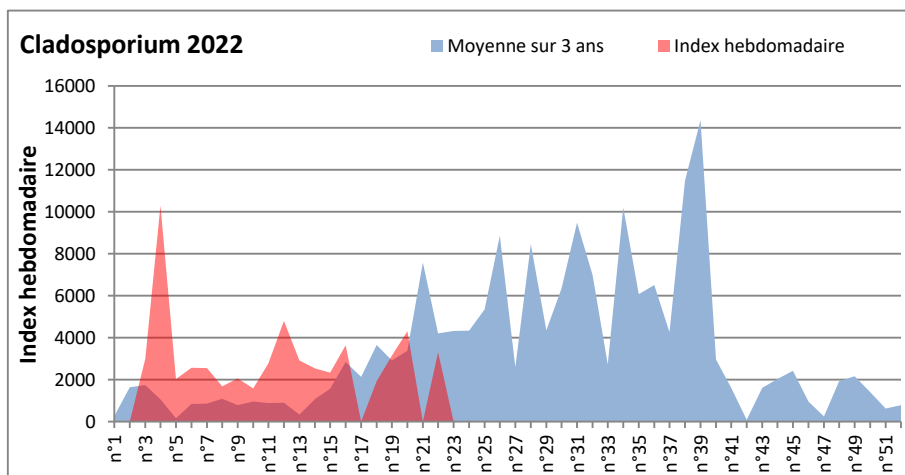

DONNEES TOUTES MOISSURES

	Spores	1ère position		2ème position		3ème position		4ème position		TOTAL
		Nom	Qté	Nom	Qté	Nom	Qté	Nom	Qté	
BORDEAUX	Sem en cours	Ascospores	22910	Cladosporium	4507	Alternaria	1298	Basidiospores	33	31972
	Sem-1		/		/		/		/	/
	Sem-2		/		/		/		/	/
DINAN	Sem en cours	Ascospores	/	Cladosporium	/	Ganoderma	/	Alternaria	/	/
	Sem-1		/		/		/		/	/
	Sem-2		/		/		/		/	/
LYON	Sem en cours	Cladosporium	41483	Ascospores	39684	Basidiospores	1983	Alternaria	672	86590
	Sem-1		/		/		/		/	/
	Sem-2		13495		29456		1545		182	46544
NICE	Sem en cours	Ascospores	7876	Cladosporium	3307	Alternaria	684	Basidiospores	99	12393
	Sem-1		/		/		/		/	/
	Sem-2		5380		4311		552		359	11287
PARIS	Sem en cours	Cladosporium	11253	Ascospores	682	Basidiospores	155	Alternaria	62	14105
	Sem-1		24583		5549		155		155	32891
	Sem-2		8091		837		62		31	9858
SACLAY	Sem en cours	Ascospores	/	Cladosporium	/	Alternaria	/	Ganoderma	/	/
	Sem-1		14323		9366		521		327	26947
	Sem-2		4765		4506		424		650	12330
TOULOUSE	Sem en cours	Ascospores	27057	Cladosporium	10047	Alternaria	2272	Basidiospores	33	42401
	Sem-1		8263		3144		1623		0	16541
	Sem-2		6514		4118		780		295	14899

Attention aux spores d'alternaria qui sont très allergisantes et bien présents dans l'air.

DONNEES ALTERNARIA - CLADOSPORIUM

AIX EN PROVENCE

ANDORRA

DONNEES ALTERNARIA - CLADOSPORIUM

BORDEAUX

DINAN

DONNEES ALTERNARIA - CLADOSPORIUM

DONNEES ALTERNARIA - CLADOSPORIUM

MELUN

MONTLUCON

DONNEES ALTERNARIA - CLADOSPORIUM

NANTES

NICE

DONNEES ALTERNARIA - CLADOSPORIUM

PARIS

SACLAY

DONNEES ALTERNARIA - CLADOSPORIUM

STRASBOURG

TOULOUSE