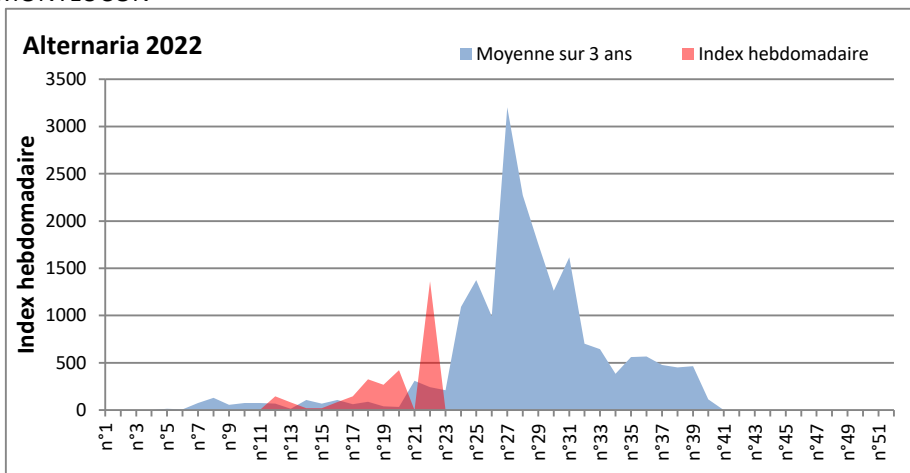

DONNEES TOUTES MOISSURES

	Spores	1ère position		2ème position		3ème position		4ème position		TOTAL
		Nom	Qté	Nom	Qté	Nom	Qté	Nom	Qté	
BORDEAUX	Sem en cours	Ascospores	22910	Cladosporium	4507	Alternaria	1298	Basidiospores	33	31972
	Sem-1		/		/		/		/	/
	Sem-2		/		/		/		/	/
DINAN	Sem en cours	Ascospores	/	Cladosporium	/	Ganoderma	/	Alternaria	/	/
	Sem-1		/		/		/		/	/
	Sem-2		/		/		/		/	/
LYON	Sem en cours	Cladosporium	41483	Ascospores	39684	Basidiospores	1983	Alternaria	672	86590
	Sem-1		/		/		/		/	/
	Sem-2		13495		29456		1545		182	46544
NICE	Sem en cours	Ascospores	7876	Cladosporium	3307	Alternaria	684	Basidiospores	99	12393
	Sem-1		/		/		/		/	/
	Sem-2		5380		4311		552		359	11287
PARIS	Sem en cours	Cladosporium	11253	Ascospores	682	Basidiospores	155	Alternaria	62	14105
	Sem-1		24583		5549		155		155	32891
	Sem-2		8091		837		62		31	9858
SACLAY	Sem en cours	Ascospores	/	Cladosporium	/	Alternaria	/	Ganoderma	/	/
	Sem-1		14323		9366		521		327	26947
	Sem-2		4765		4506		424		650	12330
TOULOUSE	Sem en cours	Ascospores	27057	Cladosporium	10047	Alternaria	2272	Basidiospores	33	42401
	Sem-1		8263		3144		1623		0	16541
	Sem-2		6514		4118		780		295	14899

COMMENTAIRE : Les ascospores et cladosporium sont en tête du classement des spores de moisissures.

Attention aux journées plus humides et orageuses qui favoriseront l'émission des spores de moisissures.

Attention aux spores d'alternaria qui sont très allergisantes et bien présents dans l'air.

DONNEES ALTERNARIA - CLADOSPORIUM

AIX EN PROVENCE

ANDORRA

DONNEES ALTERNARIA - CLADOSPORIUM

BORDEAUX

DINAN

DONNEES ALTERNARIA - CLADOSPORIUM

DONNEES ALTERNARIA - CLADOSPORIUM

MELUN

MONTLUCON

DONNEES ALTERNARIA - CLADOSPORIUM

NANTES

NICE

DONNEES ALTERNARIA - CLADOSPORIUM

PARIS