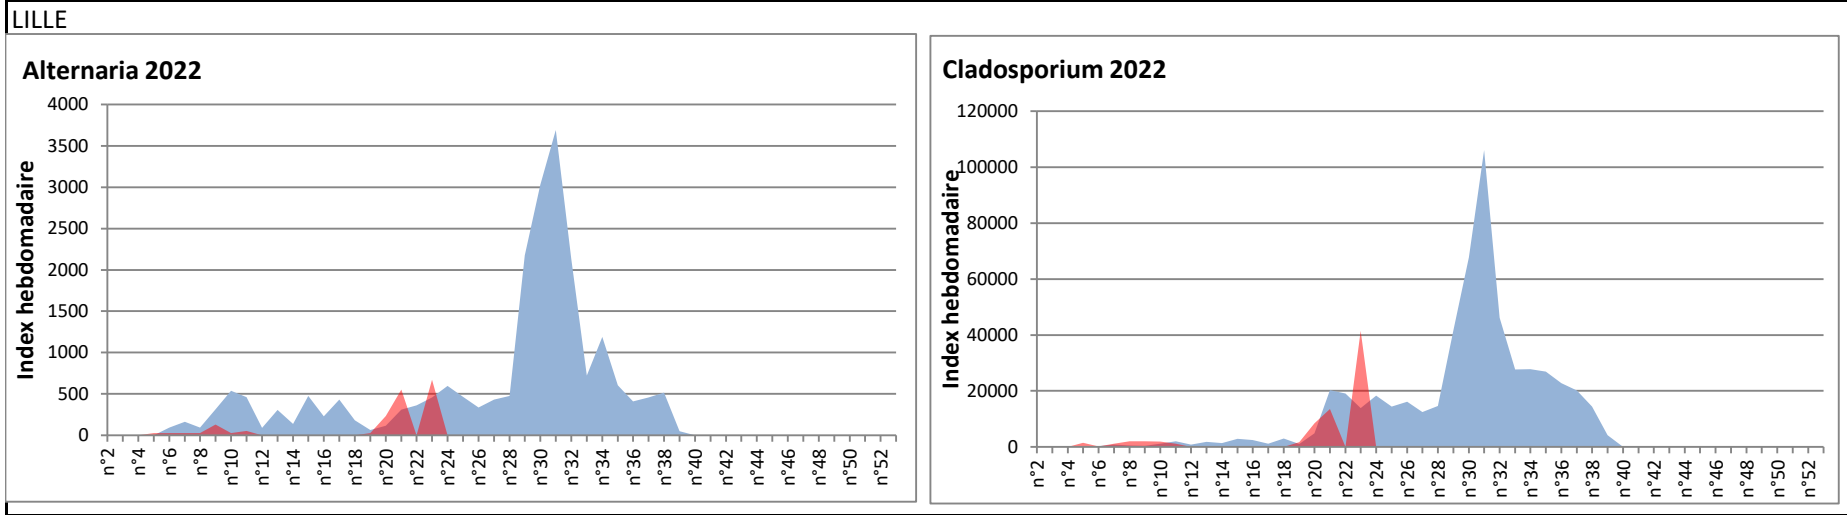

DONNEES TOUTES MOISSURES

	Spores	1ère position		2ème position		3ème position		4ème position		TOTAL
		Nom	Qté	Nom	Qté	Nom	Qté	Nom	Qté	
BORDEAUX	Sem en cours	Ascospores	22910	Cladosporium	4507	Alternaria	1298	Basidiospores	33	31972
	Sem-1		/		/		/		/	/
	Sem-2		/		/		/		/	/
DINAN	Sem en cours	Ascospores	/	Cladosporium	/	Ganoderma	/	Alternaria	/	/
	Sem-1		/		/		/		/	/
	Sem-2		/		/		/		/	/
LYON	Sem en cours	Cladosporium	41483	Ascospores	39684	Basidiospores	1983	Alternaria	672	86590
	Sem-1		/		/		/		/	/
	Sem-2		13495		29456		1545		182	46544
NICE	Sem en cours	Ascospores	7876	Cladosporium	3307	Alternaria	684	Basidiospores	99	12393
	Sem-1		/		/		/		/	/
	Sem-2		5380		4311		552		359	11287
PARIS	Sem en cours	Cladosporium	11253	Ascospores	682	Basidiospores	155	Alternaria	62	14105
	Sem-1		24583		5549		155		155	32891
	Sem-2		8091		837		62		31	9858
SACLAY	Sem en cours	Ascospores	/	Cladosporium	/	Alternaria	/	Ganoderma	/	/
	Sem-1		14323		9366		521		327	26947
	Sem-2		4765		4506		424		650	12330
TOULOUSE	Sem en cours	Ascospores	27057	Cladosporium	10047	Alternaria	2272	Basidiospores	33	42401
	Sem-1		8263		3144		1623		0	16541
	Sem-2		6514		4118		780		295	14899

Attention aux spores d'alternaria qui sont très allergisantes et bien présents dans l'air.

DONNEES ALTERNARIA - CLADOSPORIUM

AIX EN PROVENCE

ANDORRA

DONNEES ALTERNARIA - CLADOSPORIUM

BORDEAUX

DINAN

DONNEES ALTERNARIA - CLADOSPORIUM