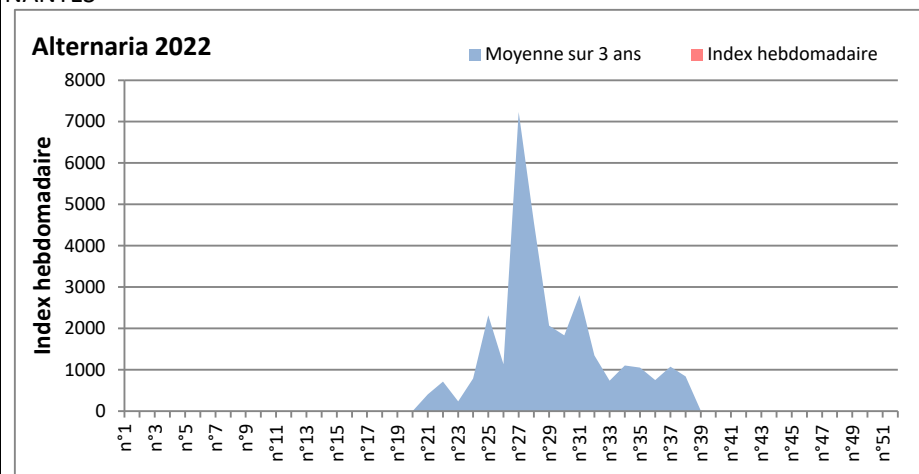

DONNEES TOUTES MOISSURES

	Spores	1ère position		2ème position		3ème position		4ème position		TOTAL
		Nom	Qté	Nom	Qté	Nom	Qté	Nom	Qté	
BORDEAUX	Sem en cours	Ascospores	22910	Cladosporium	4507	Alternaria	1298	Basidiospores	33	31972
	Sem-1		/		/		/		/	/
	Sem-2		/		/		/		/	/
DINAN	Sem en cours	Ascospores	/	Cladosporium	/	Ganoderma	/	Alternaria	/	/
	Sem-1		/		/		/		/	/
	Sem-2		/		/		/		/	/
LYON	Sem en cours	Cladosporium	41483	Ascospores	39684	Basidiospores	1983	Alternaria	672	86590
	Sem-1		/		/		/		/	/
	Sem-2		13495		29456		1545		182	46544
NICE	Sem en cours	Ascospores	7876	Cladosporium	3307	Alternaria	684	Basidiospores	99	12393
	Sem-1		/		/		/		/	/
	Sem-2		5380		4311		552		359	11287
PARIS	Sem en cours	Cladosporium	11253	Ascospores	682	Basidiospores	155	Alternaria	62	14105
	Sem-1		24583		5549		155		155	32891
	Sem-2		8091		837		62		31	9858
SACLAY	Sem en cours	Ascospores	/	Cladosporium	/	Alternaria	/	Ganoderma	/	/
	Sem-1		14323		9366		521		327	26947
	Sem-2		4765		4506		424		650	12330
TOULOUSE	Sem en cours	Ascospores	27057	Cladosporium	10047	Alternaria	2272	Basidiospores	33	42401
	Sem-1		8263		3144		1623		0	16541
	Sem-2		6514		4118		780		295	14899

Attention aux spores d'alternaria qui sont très allergisantes et bien présents dans l'air.

DONNEES ALTERNARIA - CLADOSPORIUM

AIX EN PROVENCE

ANDORRA

DONNEES ALTERNARIA - CLADOSPORIUM

BORDEAUX

DINAN

DONNEES ALTERNARIA - CLADOSPORIUM

DONNEES ALTERNARIA - CLADOSPORIUM

MELUN

MONTLUCON

DONNEES ALTERNARIA - CLADOSPORIUM

NANTES

NICE

DONNEES ALTERNARIA - CLADOSPORIUM

PARIS

SACLAY

DONNEES ALTERNARIA - CLADOSPORIUM

STRASBOURG

TOULOUSE