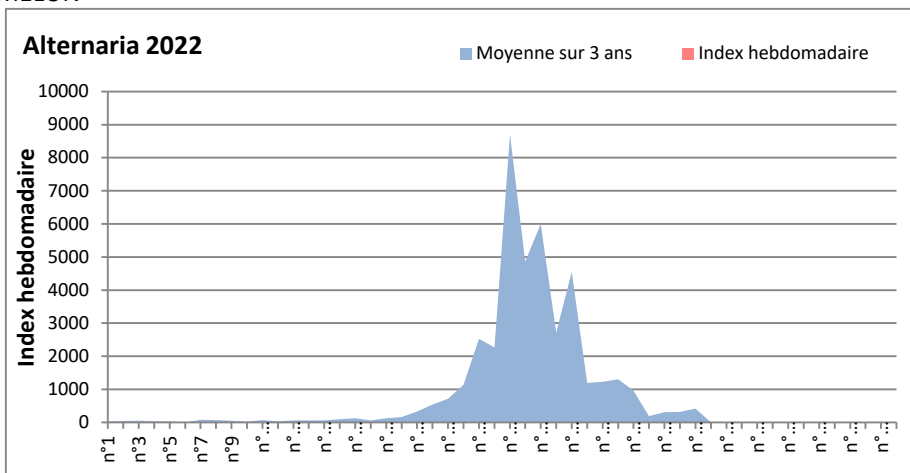

COMMENTAIRE : Les ascospores et cladosporium sont en tête du classement des spores de moisissures.

Attention aux journées plus humides et orageuses qui favoriseront l'émission des spores de moisissures.

Attention aux spores d'alternaria qui sont très allergisantes et bien présents dans l'air.

DONNEES ALTERNARIA - CLADOSPORIUM

AIX EN PROVENCE

ANDORRA

DONNEES ALTERNARIA - CLADOSPORIUM

BORDEAUX

DINAN

DONNEES ALTERNARIA - CLADOSPORIUM

DONNEES ALTERNARIA - CLADOSPORIUM

MELUN

MONTLUCON

DONNEES ALTERNARIA - CLADOSPORIUM

NANTES

NICE

DONNEES ALTERNARIA - CLADOSPORIUM

PARIS