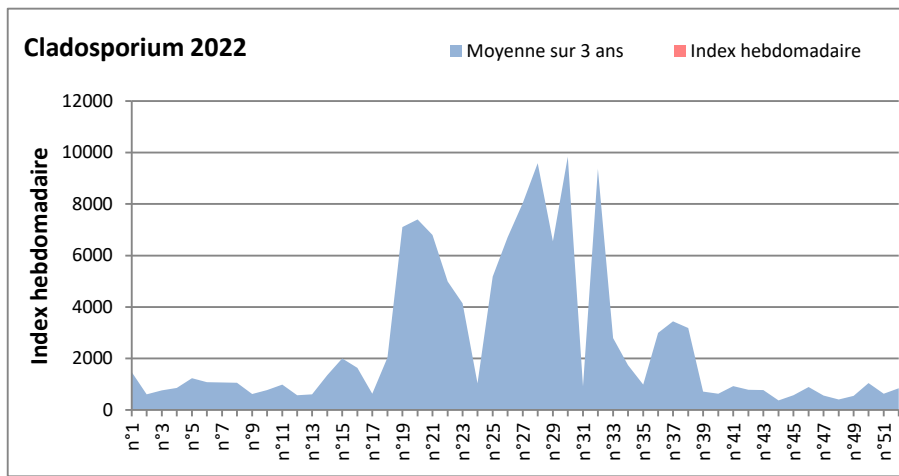

DONNEES TOUTES MOISSURES

	Spores	1ère position		2ème position		3ème position		4ème position		TOTAL
		Nom	Qté	Nom	Qté	Nom	Qté	Nom	Qté	
BORDEAUX	Sem en cours	Ascospores	22910	Cladosporium	4507	Alternaria	1298	Basidiospores	33	31972
	Sem-1		/		/		/		/	/
	Sem-2		/		/		/		/	/
DINAN	Sem en cours	Ascospores	/	Cladosporium	/	Ganoderma	/	Alternaria	/	/
	Sem-1		/		/		/		/	/
	Sem-2		/		/		/		/	/
LYON	Sem en cours	Cladosporium	41483	Ascospores	39684	Basidiospores	1983	Alternaria	672	86590
	Sem-1		/		/		/		/	/
	Sem-2		13495		29456		1545		182	46544
NICE	Sem en cours	Ascospores	7876	Cladosporium	3307	Alternaria	684	Basidiospores	99	12393
	Sem-1		/		/		/		/	/
	Sem-2		5380		4311		552		359	11287
PARIS	Sem en cours	Cladosporium	11253	Ascospores	682	Basidiospores	155	Alternaria	62	14105
	Sem-1		24583		5549		155		155	32891
	Sem-2		8091		837		62		31	9858
SACLAY	Sem en cours	Ascospores	/	Cladosporium	/	Alternaria	/	Ganoderma	/	/
	Sem-1		14323		9366		521		327	26947
	Sem-2		4765		4506		424		650	12330
TOULOUSE	Sem en cours	Ascospores	27057	Cladosporium	10047	Alternaria	2272	Basidiospores	33	42401
	Sem-1		8263		3144		1623		0	16541
	Sem-2		6514		4118		780		295	14899

COMMENTAIRE : Les ascospores et cladosporium sont en tête du classement des spores de moisissures.

Attention aux journées plus humides et orageuses qui favoriseront l'émission des spores de moisissures.

Attention aux spores d'alternaria qui sont très allergisantes et bien présents dans l'air.

DONNEES ALTERNARIA - CLADOSPORIUM

AIX EN PROVENCE

ANDORRA

DONNEES ALTERNARIA - CLADOSPORIUM

BORDEAUX

DINAN

DONNEES ALTERNARIA - CLADOSPORIUM