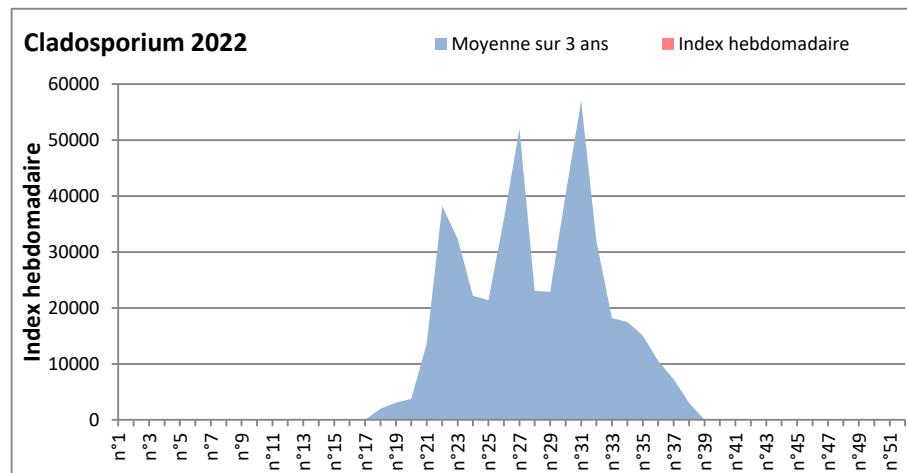

DONNEES TOUTES MOISSURES

	Spores	1ère position		2ème position		3ème position		4ème position		TOTAL
		Nom	Qté	Nom	Qté	Nom	Qté	Nom	Qté	
BORDEAUX	Sem en cours	Ascospores	22910	Cladosporium	4507	Alternaria	1298	Basidiospores	33	31972
	Sem-1		/		/		/		/	/
	Sem-2		/		/		/		/	/
DINAN	Sem en cours	Ascospores	/	Cladosporium	/	Ganoderma	/	Alternaria	/	/
	Sem-1		/		/		/		/	/
	Sem-2		/		/		/		/	/
LYON	Sem en cours	Cladosporium	41483	Ascospores	39684	Basidiospores	1983	Alternaria	672	86590
	Sem-1		/		/		/		/	/
	Sem-2		13495		29456		1545		182	46544
NICE	Sem en cours	Ascospores	7876	Cladosporium	3307	Alternaria	684	Basidiospores	99	12393
	Sem-1		/		/		/		/	/
	Sem-2		5380		4311		552		359	11287
PARIS	Sem en cours	Cladosporium	11253	Ascospores	682	Basidiospores	155	Alternaria	62	14105
	Sem-1		24583		5549		155		155	32891
	Sem-2		8091		837		62		31	9858
SACLAY	Sem en cours	Ascospores	/	Cladosporium	/	Alternaria	/	Ganoderma	/	/
	Sem-1		14323		9366		521		327	26947
	Sem-2		4765		4506		424		650	12330
TOULOUSE	Sem en cours	Ascospores	27057	Cladosporium	10047	Alternaria	2272	Basidiospores	33	42401
	Sem-1		8263		3144		1623		0	16541
	Sem-2		6514		4118		780		295	14899

COMMENTAIRE : Les ascospores et cladosporium sont en tête du classement des spores de moisissures.

Attention aux journées plus humides et orageuses qui favoriseront l'émission des spores de moisissures.

Attention aux spores d'alternaria qui sont très allergisantes et bien présents dans l'air.

DONNEES ALTERNARIA - CLADOSPORIUM

AIX EN PROVENCE

ANDORRA

DONNEES ALTERNARIA - CLADOSPORIUM

BORDEAUX

DINAN

DONNEES ALTERNARIA - CLADOSPORIUM