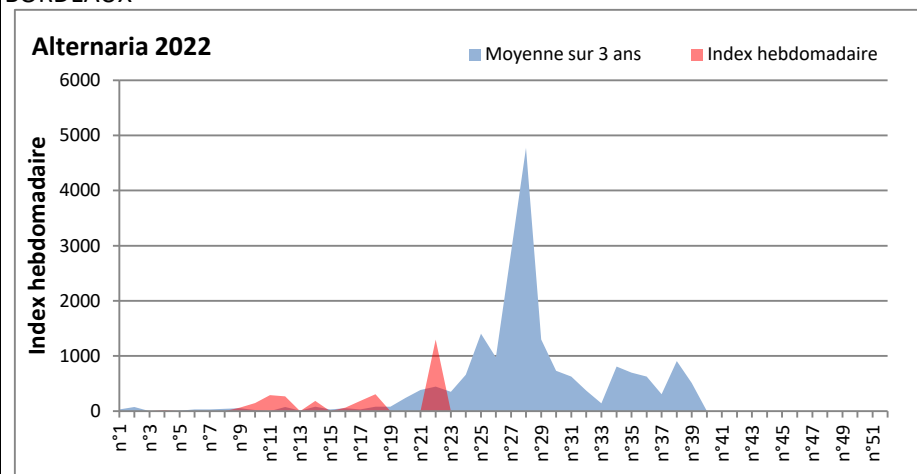

DONNEES TOUTES MOISSURES

	Spores	1ère position		2ème position		3ème position		4ème position		TOTAL
		Nom	Qté	Nom	Qté	Nom	Qté	Nom	Qté	
BORDEAUX	Sem en cours	Ascospores	22910	Cladosporium	4507	Alternaria	1298	Basidiospores	33	31972
	Sem-1		/		/		/		/	/
	Sem-2		/		/		/		/	/
DINAN	Sem en cours	Ascospores	/	Cladosporium	/	Ganoderma	/	Alternaria	/	/
	Sem-1		/		/		/		/	/
	Sem-2		/		/		/		/	/
LYON	Sem en cours	Cladosporium	41483	Ascospores	39684	Basidiospores	1983	Alternaria	672	86590
	Sem-1		/		/		/		/	/
	Sem-2		13495		29456		1545		182	46544
NICE	Sem en cours	Ascospores	7876	Cladosporium	3307	Alternaria	684	Basidiospores	99	12393
	Sem-1		/		/		/		/	/
	Sem-2		5380		4311		552		359	11287
PARIS	Sem en cours	Cladosporium	11253	Ascospores	682	Basidiospores	155	Alternaria	62	14105
	Sem-1		24583		5549		155		155	32891
	Sem-2		8091		837		62		31	9858
SACLAY	Sem en cours	Ascospores	/	Cladosporium	/	Alternaria	/	Ganoderma	/	/
	Sem-1		14323		9366		521		327	26947
	Sem-2		4765		4506		424		650	12330
TOULOUSE	Sem en cours	Ascospores	27057	Cladosporium	10047	Alternaria	2272	Basidiospores	33	42401
	Sem-1		8263		3144		1623		0	16541
	Sem-2		6514		4118		780		295	14899

COMMENTAIRE : Les ascospores et cladosporium sont en tête du classement des spores de moisissures.

Attention aux journées plus humides et orageuses qui favoriseront l'émission des spores de moisissures.

Attention aux spores d'alternaria qui sont très allergisantes et bien présents dans l'air.

DONNEES ALTERNARIA - CLADOSPORIUM

AIX EN PROVENCE

ANDORRA

DONNEES ALTERNARIA - CLADOSPORIUM

BORDEAUX

DINAN

DONNEES ALTERNARIA - CLADOSPORIUM

DONNEES ALTERNARIA - CLADOSPORIUM

MELUN

MONTLUCON

DONNEES ALTERNARIA - CLADOSPORIUM

NANTES

NICE

DONNEES ALTERNARIA - CLADOSPORIUM

PARIS