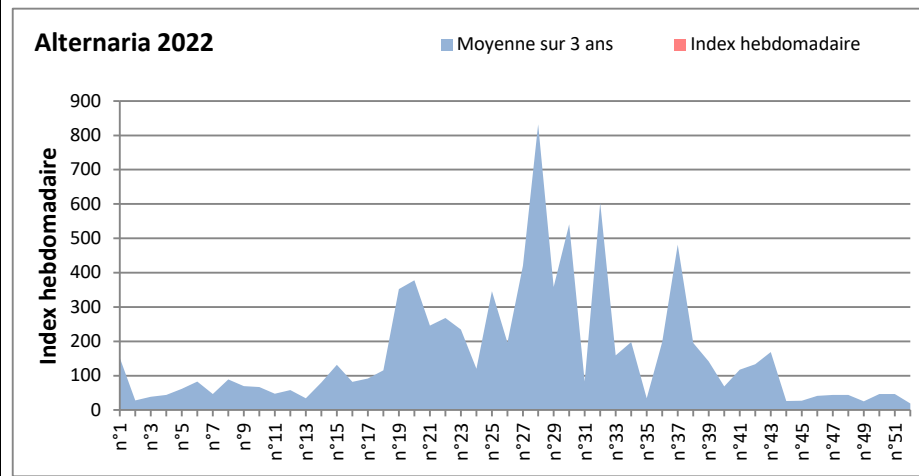

DONNEES TOUTES MOISSURES

	Spores	1ère position		2ème position		3ème position		4ème position		TOTAL
		Nom	Qté	Nom	Qté	Nom	Qté	Nom	Qté	
BORDEAUX	Sem en cours	Ascospores	22910	Cladosporium	4507	Alternaria	1298	Basidiospores	33	31972
	Sem-1		/		/		/		/	/
	Sem-2		/		/		/		/	/
DINAN	Sem en cours	Ascospores	/	Cladosporium	/	Ganoderma	/	Alternaria	/	/
	Sem-1		/		/		/		/	/
	Sem-2		/		/		/		/	/
LYON	Sem en cours	Cladosporium	41483	Ascospores	39684	Basidiospores	1983	Alternaria	672	86590
	Sem-1		/		/		/		/	/
	Sem-2		13495		29456		1545		182	46544
NICE	Sem en cours	Ascospores	7876	Cladosporium	3307	Alternaria	684	Basidiospores	99	12393
	Sem-1		/		/		/		/	/
	Sem-2		5380		4311		552		359	11287
PARIS	Sem en cours	Cladosporium	11253	Ascospores	682	Basidiospores	155	Alternaria	62	14105
	Sem-1		24583		5549		155		155	32891
	Sem-2		8091		837		62		31	9858
SACLAY	Sem en cours	Ascospores	/	Cladosporium	/	Alternaria	/	Ganoderma	/	/
	Sem-1		14323		9366		521		327	26947
	Sem-2		4765		4506		424		650	12330
TOULOUSE	Sem en cours	Ascospores	27057	Cladosporium	10047	Alternaria	2272	Basidiospores	33	42401
	Sem-1		8263		3144		1623		0	16541
	Sem-2		6514		4118		780		295	14899

COMMENTAIRE : Les ascospores et cladosporium sont en tête du classement des spores de moisissures.

Attention aux journées plus humides et orageuses qui favoriseront l'émission des spores de moisissures.

Attention aux spores d'alternaria qui sont très allergisantes et bien présents dans l'air.

DONNEES ALTERNARIA - CLADOSPORIUM

AIX EN PROVENCE

ANDORRA

DONNEES ALTERNARIA - CLADOSPORIUM

BORDEAUX

DINAN

DONNEES ALTERNARIA - CLADOSPORIUM