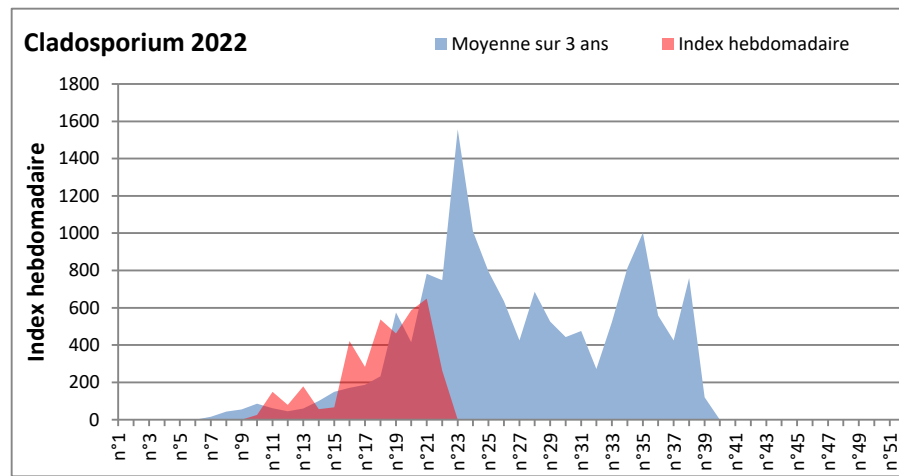

DONNEES TOUTES MOISSURES

	Spores	1ère position		2ème position		3ème position		4ème position		TOTAL
		Nom	Qté	Nom	Qté	Nom	Qté	Nom	Qté	
BORDEAUX	Sem en cours	Ascospores	22910	Cladosporium	4507	Alternaria	1298	Basidiospores	33	31972
	Sem-1		/		/		/		/	/
	Sem-2		/		/		/		/	/
DINAN	Sem en cours	Ascospores	/	Cladosporium	/	Ganoderma	/	Alternaria	/	/
	Sem-1		/		/		/		/	/
	Sem-2		/		/		/		/	/
LYON	Sem en cours	Cladosporium	41483	Ascospores	39684	Basidiospores	1983	Alternaria	672	86590
	Sem-1		/		/		/		/	/
	Sem-2		13495		29456		1545		182	46544
NICE	Sem en cours	Ascospores	7876	Cladosporium	3307	Alternaria	684	Basidiospores	99	12393
	Sem-1		/		/		/		/	/
	Sem-2		5380		4311		552		359	11287
PARIS	Sem en cours	Cladosporium	11253	Ascospores	682	Basidiospores	155	Alternaria	62	14105
	Sem-1		24583		5549		155		155	32891
	Sem-2		8091		837		62		31	9858
SACLAY	Sem en cours	Ascospores	/	Cladosporium	/	Alternaria	/	Ganoderma	/	/
	Sem-1		14323		9366		521		327	26947
	Sem-2		4765		4506		424		650	12330
TOULOUSE	Sem en cours	Ascospores	27057	Cladosporium	10047	Alternaria	2272	Basidiospores	33	42401
	Sem-1		8263		3144		1623		0	16541
	Sem-2		6514		4118		780		295	14899

COMMENTAIRE : Les ascospores et cladosporium sont en tête du classement des spores de moisissures.

Attention aux journées plus humides et orageuses qui favoriseront l'émission des spores de moisissures.

Attention aux spores d'alternaria qui sont très allergisantes et bien présents dans l'air.

DONNEES ALTERNARIA - CLADOSPORIUM

AIX EN PROVENCE

ANDORRA

DONNEES ALTERNARIA - CLADOSPORIUM

BORDEAUX

DINAN

DONNEES ALTERNARIA - CLADOSPORIUM

DONNEES ALTERNARIA - CLADOSPORIUM

MELUN

MONTLUCON

DONNEES ALTERNARIA - CLADOSPORIUM

NANTES

NICE

DONNEES ALTERNARIA - CLADOSPORIUM

PARIS