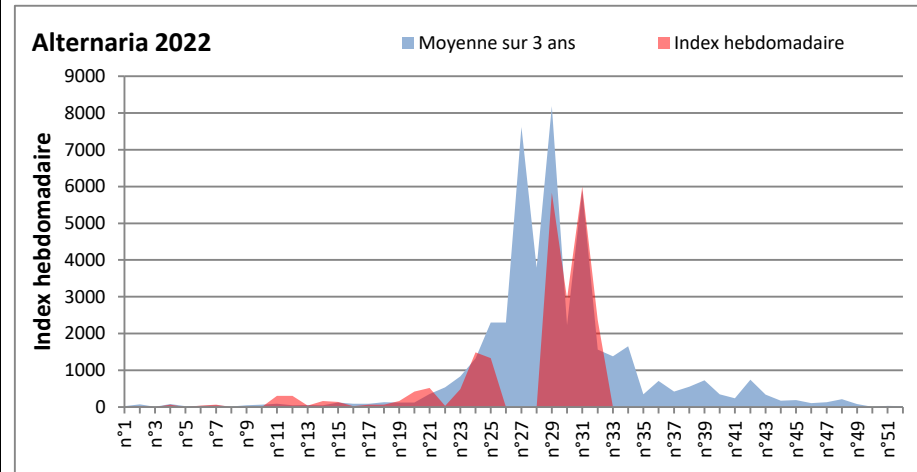

**DONNEES TOUTES MOISSURES**

	Spores	1ère position		2ème position		3ème position		4ème position		TOTAL
		Nom	Qté	Nom	Qté	Nom	Qté	Nom	Qté	
<b>BORDEAUX</b>	Sem en cours	Cladosporium	/	Ascospores	/	Ganoderma	/	Alternaria	/	/
	Sem-1		28264		9390		1055		975	42026
	Sem-2		8520		7692		550		226	17465
<b>DINAN</b>	Sem en cours	Cladosporium	53624	Ascospores	18536	Alternaria	1524	Ganoderma	1008	76815
	Sem-1		20156		7519		1038		425	29923
	Sem-2		13416		2594		553		488	18195
<b>LYON</b>	Sem en cours	Cladosporium	/	Ascospores	/	Basidiospores	/	Alternaria	/	/
	Sem-1		32463		18636		1159		825	55694
	Sem-2		47703		10231		1314		1879	63378
<b>NICE</b>	Sem en cours	Cladosporium	/	Ascospores	/	Alternaria	/	Basidiospores	/	/
	Sem-1		15480		8581		570		104	25603
	Sem-2		13941		18776		571		145	34763
<b>PARIS</b>	Sem en cours	Cladosporium	/	Ascospores	/	Alternaria	/	Basidiospores	/	/
	Sem-1		32116		2914		2759		496	40114
	Sem-2		72416		8866		7130		1426	94054
<b>SACLAY</b>	Sem en cours	Cladosporium	/	Ascospores	/	Alternaria	/	Ganoderma	/	/
	Sem-1		28095		12995		2369		813	46488
	Sem-2		32792		3855		5997		619	45000
<b>TOULOUSE</b>	Sem en cours	Cladosporium	/	Ascospores	/	Ganoderma	/	Alternaria	/	/
	Sem-1		24076		12573		1753		974	41722
	Sem-2		5996		5866		1524		716	16615

**COMMENTAIRE :** Les cladosporium sont en tête du classement des spores de moisissures de la semaine.

Attention aux spores d'alternaria qui sont très allergisantes et bien présents dans l'air en ce début août.

DONNEES ALTERNARIA - CLADOSPORIUM

AIX EN PROVENCE

ANDORRA

DONNEES ALTERNARIA - CLADOSPORIUM

BORDEAUX

DINAN

DONNEES ALTERNARIA - CLADOSPORIUM

DONNEES ALTERNARIA - CLADOSPORIUM

MELUN

MONTLUCON

DONNEES ALTERNARIA - CLADOSPORIUM

NANTES

NICE

DONNEES ALTERNARIA - CLADOSPORIUM

PARIS

SACLAY