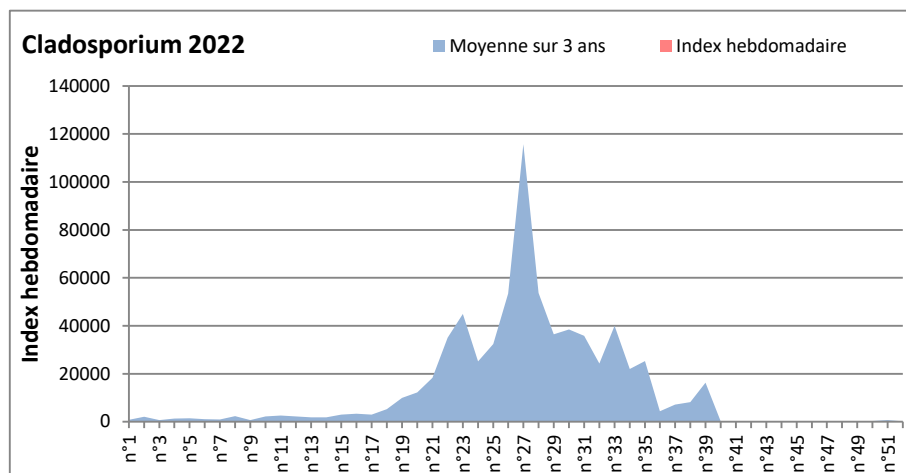

**DONNEES TOUTES MOISSURES**

	Spores	1ère position		2ème position		3ème position		4ème position		TOTAL
		Nom	Qté	Nom	Qté	Nom	Qté	Nom	Qté	
<b>BORDEAUX</b>	Sem en cours	Cladosporium	/	Ascospores	/	Ganoderma	/	Alternaria	/	/
	Sem-1		28264		9390		1055		975	42026
	Sem-2		8520		7692		550		226	17465
<b>DINAN</b>	Sem en cours	Cladosporium	53624	Ascospores	18536	Alternaria	1524	Ganoderma	1008	76815
	Sem-1		20156		7519		1038		425	29923
	Sem-2		13416		2594		553		488	18195
<b>LYON</b>	Sem en cours	Cladosporium	/	Ascospores	/	Basidiospores	/	Alternaria	/	/
	Sem-1		32463		18636		1159		825	55694
	Sem-2		47703		10231		1314		1879	63378
<b>NICE</b>	Sem en cours	Cladosporium	/	Ascospores	/	Alternaria	/	Basidiospores	/	/
	Sem-1		15480		8581		570		104	25603
	Sem-2		13941		18776		571		145	34763
<b>PARIS</b>	Sem en cours	Cladosporium	/	Ascospores	/	Alternaria	/	Basidiospores	/	/
	Sem-1		32116		2914		2759		496	40114
	Sem-2		72416		8866		7130		1426	94054
<b>SACLAY</b>	Sem en cours	Cladosporium	/	Ascospores	/	Alternaria	/	Ganoderma	/	/
	Sem-1		28095		12995		2369		813	46488
	Sem-2		32792		3855		5997		619	45000
<b>TOULOUSE</b>	Sem en cours	Cladosporium	/	Ascospores	/	Ganoderma	/	Alternaria	/	/
	Sem-1		24076		12573		1753		974	41722
	Sem-2		5996		5866		1524		716	16615

**COMMENTAIRE :** Les cladosporium sont en tête du classement des spores de moisissures de la semaine.

Attention aux spores d'alternaria qui sont très allergisantes et bien présents dans l'air en ce début août.

DONNEES ALTERNARIA - CLADOSPORIUM

AIX EN PROVENCE

ANDORRA

DONNEES ALTERNARIA - CLADOSPORIUM

BORDEAUX

DINAN

DONNEES ALTERNARIA - CLADOSPORIUM

DONNEES ALTERNARIA - CLADOSPORIUM

MELUN

MONTLUCON

DONNEES ALTERNARIA - CLADOSPORIUM

NANTES

NICE

DONNEES ALTERNARIA - CLADOSPORIUM

PARIS

SACLAY