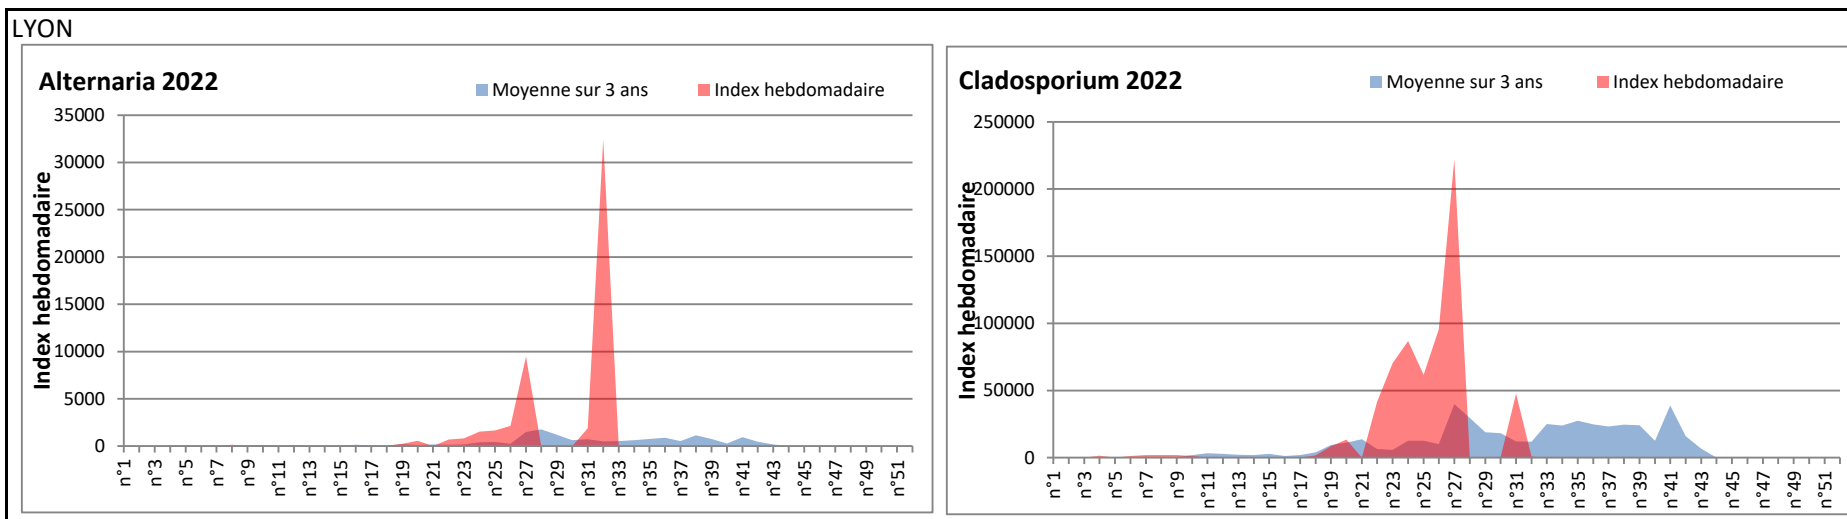

**DONNEES TOUTES MOISSURES**

	Spores	1ère position		2ème position		3ème position		4ème position		TOTAL
		Nom	Qté	Nom	Qté	Nom	Qté	Nom	Qté	
<b>BORDEAUX</b>	Sem en cours	Cladosporium	/	Ascospores	/	Ganoderma	/	Alternaria	/	/
	Sem-1		28264		9390		1055		975	42026
	Sem-2		8520		7692		550		226	17465
<b>DINAN</b>	Sem en cours	Cladosporium	53624	Ascospores	18536	Alternaria	1524	Ganoderma	1008	76815
	Sem-1		20156		7519		1038		425	29923
	Sem-2		13416		2594		553		488	18195
<b>LYON</b>	Sem en cours	Cladosporium	/	Ascospores	/	Basidiospores	/	Alternaria	/	/
	Sem-1		32463		18636		1159		825	55694
	Sem-2		47703		10231		1314		1879	63378
<b>NICE</b>	Sem en cours	Cladosporium	/	Ascospores	/	Alternaria	/	Basidiospores	/	/
	Sem-1		15480		8581		570		104	25603
	Sem-2		13941		18776		571		145	34763
<b>PARIS</b>	Sem en cours	Cladosporium	/	Ascospores	/	Alternaria	/	Basidiospores	/	/
	Sem-1		32116		2914		2759		496	40114
	Sem-2		72416		8866		7130		1426	94054
<b>SACLAY</b>	Sem en cours	Cladosporium	/	Ascospores	/	Alternaria	/	Ganoderma	/	/
	Sem-1		28095		12995		2369		813	46488
	Sem-2		32792		3855		5997		619	45000
<b>TOULOUSE</b>	Sem en cours	Cladosporium	/	Ascospores	/	Ganoderma	/	Alternaria	/	/
	Sem-1		24076		12573		1753		974	41722
	Sem-2		5996		5866		1524		716	16615

**COMMENTAIRE :** Les cladosporium sont en tête du classement des spores de moisissures de la semaine.

Attention aux spores d'alternaria qui sont très allergisantes et bien présents dans l'air en ce début août.

DONNEES ALTERNARIA - CLADOSPORIUM

AIX EN PROVENCE

ANDORRA

DONNEES ALTERNARIA - CLADOSPORIUM

BORDEAUX

DINAN

DONNEES ALTERNARIA - CLADOSPORIUM

DONNEES ALTERNARIA - CLADOSPORIUM

MELUN

MONTLUCON

DONNEES ALTERNARIA - CLADOSPORIUM

NANTES

NICE

DONNEES ALTERNARIA - CLADOSPORIUM

PARIS

SACLAY