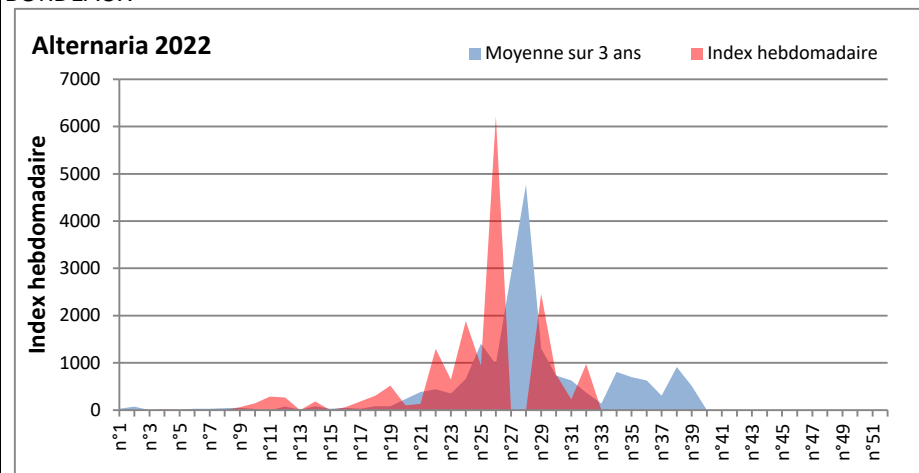

**DONNEES TOUTES MOISSURES**

	Spores	1ère position		2ème position		3ème position		4ème position		TOTAL
		Nom	Qté	Nom	Qté	Nom	Qté	Nom	Qté	
<b>BORDEAUX</b>	Sem en cours	Cladosporium	/	Ascospores	/	Ganoderma	/	Alternaria	/	/
	Sem-1		28264		9390		1055		975	42026
	Sem-2		8520		7692		550		226	17465
<b>DINAN</b>	Sem en cours	Cladosporium	53624	Ascospores	18536	Alternaria	1524	Ganoderma	1008	76815
	Sem-1		20156		7519		1038		425	29923
	Sem-2		13416		2594		553		488	18195
<b>LYON</b>	Sem en cours	Cladosporium	/	Ascospores	/	Basidiospores	/	Alternaria	/	/
	Sem-1		32463		18636		1159		825	55694
	Sem-2		47703		10231		1314		1879	63378
<b>NICE</b>	Sem en cours	Cladosporium	/	Ascospores	/	Alternaria	/	Basidiospores	/	/
	Sem-1		15480		8581		570		104	25603
	Sem-2		13941		18776		571		145	34763
<b>PARIS</b>	Sem en cours	Cladosporium	/	Ascospores	/	Alternaria	/	Basidiospores	/	/
	Sem-1		32116		2914		2759		496	40114
	Sem-2		72416		8866		7130		1426	94054
<b>SACLAY</b>	Sem en cours	Cladosporium	/	Ascospores	/	Alternaria	/	Ganoderma	/	/
	Sem-1		28095		12995		2369		813	46488
	Sem-2		32792		3855		5997		619	45000
<b>TOULOUSE</b>	Sem en cours	Cladosporium	/	Ascospores	/	Ganoderma	/	Alternaria	/	/
	Sem-1		24076		12573		1753		974	41722
	Sem-2		5996		5866		1524		716	16615

**COMMENTAIRE :** Les cladosporium sont en tête du classement des spores de moisissures de la semaine.

Attention aux spores d'alternaria qui sont très allergisantes et bien présents dans l'air en ce début août.

DONNEES ALTERNARIA - CLADOSPORIUM

AIX EN PROVENCE

ANDORRA

DONNEES ALTERNARIA - CLADOSPORIUM

BORDEAUX

DINAN

DONNEES ALTERNARIA - CLADOSPORIUM

DONNEES ALTERNARIA - CLADOSPORIUM

MELUN

MONTLUCON

DONNEES ALTERNARIA - CLADOSPORIUM

NANTES

NICE

DONNEES ALTERNARIA - CLADOSPORIUM

PARIS

SACLAY