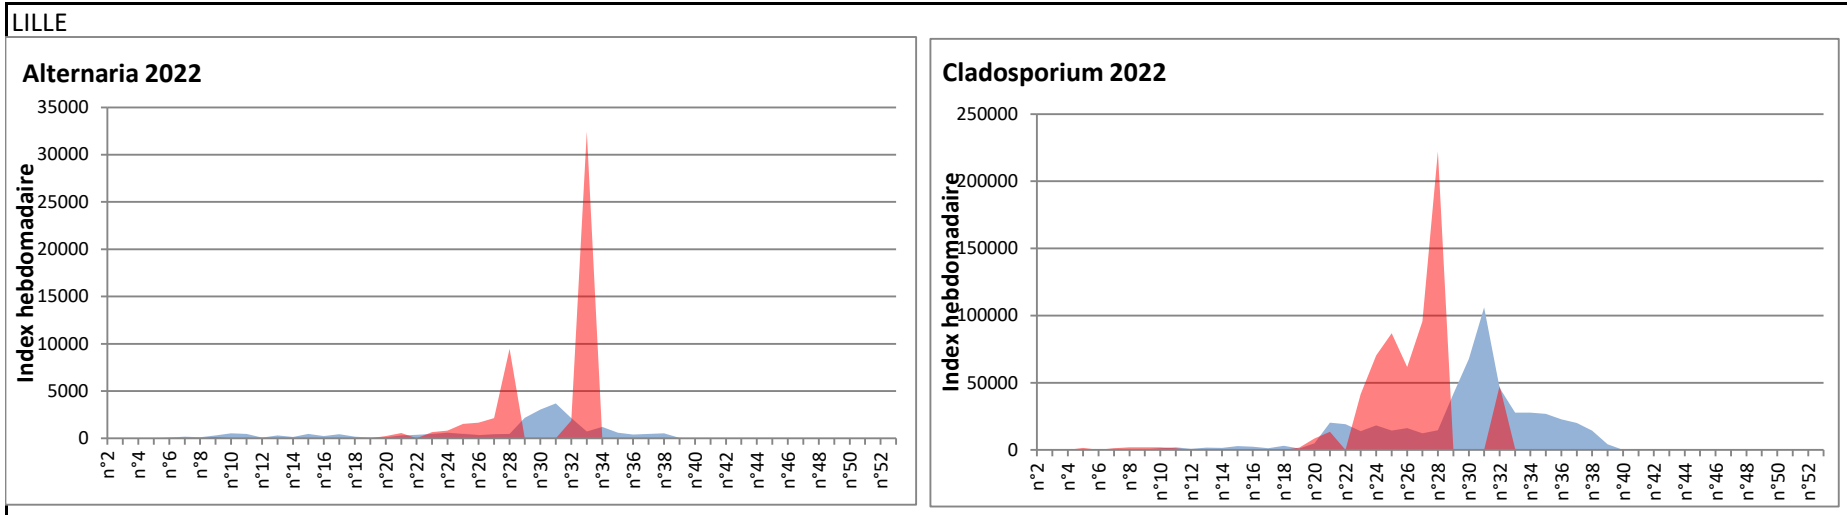

**DONNEES TOUTES MOISSURES**

	Spores	1ère position		2ème position		3ème position		4ème position		TOTAL
		Nom	Qté	Nom	Qté	Nom	Qté	Nom	Qté	
<b>BORDEAUX</b>	Sem en cours	Cladosporium	/	Ascospores	/	Ganoderma	/	Alternaria	/	/
	Sem-1		28264		9390		1055		975	42026
	Sem-2		8520		7692		550		226	17465
<b>DINAN</b>	Sem en cours	Cladosporium	53624	Ascospores	18536	Alternaria	1524	Ganoderma	1008	76815
	Sem-1		20156		7519		1038		425	29923
	Sem-2		13416		2594		553		488	18195
<b>LYON</b>	Sem en cours	Cladosporium	/	Ascospores	/	Basidiospores	/	Alternaria	/	/
	Sem-1		32463		18636		1159		825	55694
	Sem-2		47703		10231		1314		1879	63378
<b>NICE</b>	Sem en cours	Cladosporium	/	Ascospores	/	Alternaria	/	Basidiospores	/	/
	Sem-1		15480		8581		570		104	25603
	Sem-2		13941		18776		571		145	34763
<b>PARIS</b>	Sem en cours	Cladosporium	/	Ascospores	/	Alternaria	/	Basidiospores	/	/
	Sem-1		32116		2914		2759		496	40114
	Sem-2		72416		8866		7130		1426	94054
<b>SACLAY</b>	Sem en cours	Cladosporium	/	Ascospores	/	Alternaria	/	Ganoderma	/	/
	Sem-1		28095		12995		2369		813	46488
	Sem-2		32792		3855		5997		619	45000
<b>TOULOUSE</b>	Sem en cours	Cladosporium	/	Ascospores	/	Ganoderma	/	Alternaria	/	/
	Sem-1		24076		12573		1753		974	41722
	Sem-2		5996		5866		1524		716	16615

**COMMENTAIRE :** Les cladosporium sont en tête du classement des spores de moisissures de la semaine.

Attention aux spores d'alternaria qui sont très allergisantes et bien présents dans l'air en ce début août.

DONNEES ALTERNARIA - CLADOSPORIUM

AIX EN PROVENCE

ANDORRA

DONNEES ALTERNARIA - CLADOSPORIUM

BORDEAUX

DINAN

DONNEES ALTERNARIA - CLADOSPORIUM

DONNEES ALTERNARIA - CLADOSPORIUM

MELUN

MONTLUCON

DONNEES ALTERNARIA - CLADOSPORIUM

NANTES

NICE

DONNEES ALTERNARIA - CLADOSPORIUM

PARIS

SACLAY