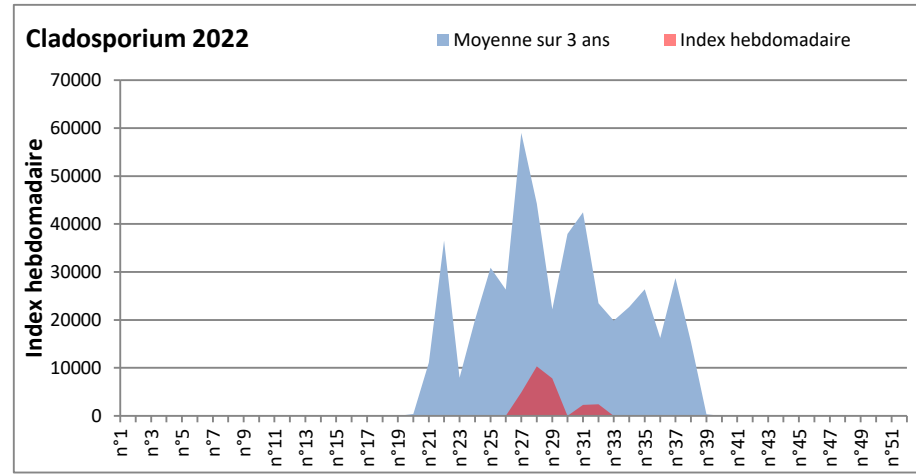

**DONNEES TOUTES MOISSURES**

	Spores	1ère position		2ème position		3ème position		4ème position		TOTAL
		Nom	Qté	Nom	Qté	Nom	Qté	Nom	Qté	
<b>BORDEAUX</b>	Sem en cours	Cladosporium	/	Ascospores	/	Ganoderma	/	Alternaria	/	/
	Sem-1		28264		9390		1055		975	42026
	Sem-2		8520		7692		550		226	17465
<b>DINAN</b>	Sem en cours	Cladosporium	53624	Ascospores	18536	Alternaria	1524	Ganoderma	1008	76815
	Sem-1		20156		7519		1038		425	29923
	Sem-2		13416		2594		553		488	18195
<b>LYON</b>	Sem en cours	Cladosporium	/	Ascospores	/	Basidiospores	/	Alternaria	/	/
	Sem-1		32463		18636		1159		825	55694
	Sem-2		47703		10231		1314		1879	63378
<b>NICE</b>	Sem en cours	Cladosporium	/	Ascospores	/	Alternaria	/	Basidiospores	/	/
	Sem-1		15480		8581		570		104	25603
	Sem-2		13941		18776		571		145	34763
<b>PARIS</b>	Sem en cours	Cladosporium	/	Ascospores	/	Alternaria	/	Basidiospores	/	/
	Sem-1		32116		2914		2759		496	40114
	Sem-2		72416		8866		7130		1426	94054
<b>SACLAY</b>	Sem en cours	Cladosporium	/	Ascospores	/	Alternaria	/	Ganoderma	/	/
	Sem-1		28095		12995		2369		813	46488
	Sem-2		32792		3855		5997		619	45000
<b>TOULOUSE</b>	Sem en cours	Cladosporium	/	Ascospores	/	Ganoderma	/	Alternaria	/	/
	Sem-1		24076		12573		1753		974	41722
	Sem-2		5996		5866		1524		716	16615

DONNEES ALTERNARIA - CLADOSPORIUM

AIX EN PROVENCE

ANDORRA

DONNEES ALTERNARIA - CLADOSPORIUM

BORDEAUX

DINAN

DONNEES ALTERNARIA - CLADOSPORIUM

DONNEES ALTERNARIA - CLADOSPORIUM

MELUN

MONTLUCON

DONNEES ALTERNARIA - CLADOSPORIUM

NANTES

NICE

DONNEES ALTERNARIA - CLADOSPORIUM

PARIS

SACLAY