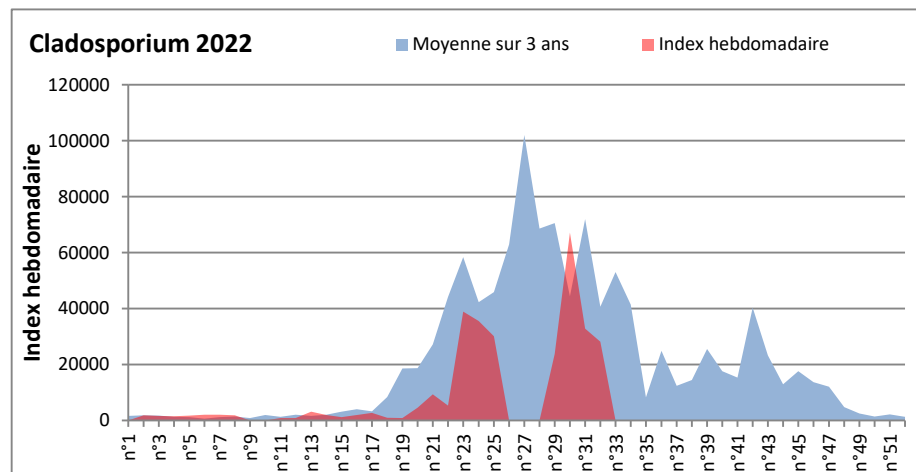

**DONNEES TOUTES MOISSURES**

	Spores	1ère position		2ème position		3ème position		4ème position		TOTAL
		Nom	Qté	Nom	Qté	Nom	Qté	Nom	Qté	
<b>BORDEAUX</b>	Sem en cours	Cladosporium	/	Ascospores	/	Ganoderma	/	Alternaria	/	/
	Sem-1		28264		9390		1055		975	42026
	Sem-2		8520		7692		550		226	17465
<b>DINAN</b>	Sem en cours	Cladosporium	53624	Ascospores	18536	Alternaria	1524	Ganoderma	1008	76815
	Sem-1		20156		7519		1038		425	29923
	Sem-2		13416		2594		553		488	18195
<b>LYON</b>	Sem en cours	Cladosporium	/	Ascospores	/	Basidiospores	/	Alternaria	/	/
	Sem-1		32463		18636		1159		825	55694
	Sem-2		47703		10231		1314		1879	63378
<b>NICE</b>	Sem en cours	Cladosporium	/	Ascospores	/	Alternaria	/	Basidiospores	/	/
	Sem-1		15480		8581		570		104	25603
	Sem-2		13941		18776		571		145	34763
<b>PARIS</b>	Sem en cours	Cladosporium	/	Ascospores	/	Alternaria	/	Basidiospores	/	/
	Sem-1		32116		2914		2759		496	40114
	Sem-2		72416		8866		7130		1426	94054
<b>SACLAY</b>	Sem en cours	Cladosporium	/	Ascospores	/	Alternaria	/	Ganoderma	/	/
	Sem-1		28095		12995		2369		813	46488
	Sem-2		32792		3855		5997		619	45000
<b>TOULOUSE</b>	Sem en cours	Cladosporium	/	Ascospores	/	Ganoderma	/	Alternaria	/	/
	Sem-1		24076		12573		1753		974	41722
	Sem-2		5996		5866		1524		716	16615

**COMMENTAIRE :** Les cladosporium sont en tête du classement des spores de moisissures de la semaine.

Attention aux spores d'alternaria qui sont très allergisantes et bien présents dans l'air en ce début août.

DONNEES ALTERNARIA - CLADOSPORIUM

AIX EN PROVENCE

ANDORRA

DONNEES ALTERNARIA - CLADOSPORIUM

BORDEAUX

DINAN

DONNEES ALTERNARIA - CLADOSPORIUM

DONNEES ALTERNARIA - CLADOSPORIUM

MELUN

MONTLUCON

DONNEES ALTERNARIA - CLADOSPORIUM

NANTES

NICE

DONNEES ALTERNARIA - CLADOSPORIUM

PARIS

SACLAY