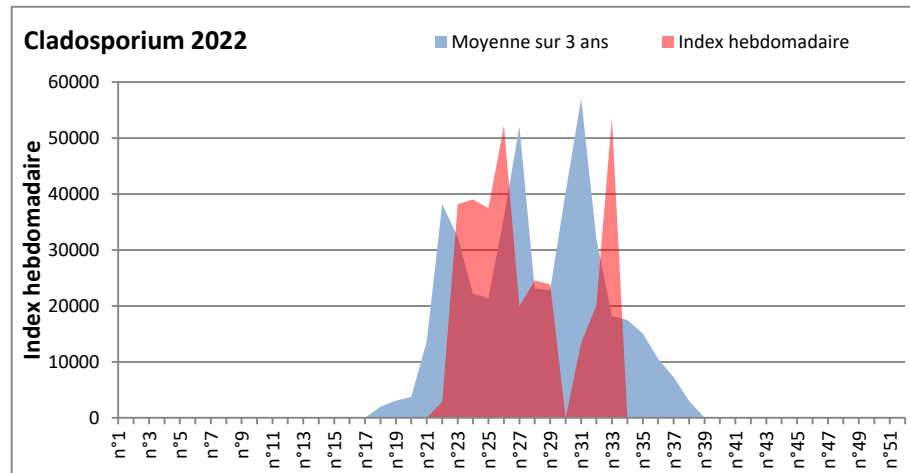

**DONNEES TOUTES MOISSURES**

	Spores	1ère position		2ème position		3ème position		4ème position		TOTAL
		Nom	Qté	Nom	Qté	Nom	Qté	Nom	Qté	
<b>BORDEAUX</b>	Sem en cours	Cladosporium	/	Ascospores	/	Ganoderma	/	Alternaria	/	/
	Sem-1		28264		9390		1055		975	42026
	Sem-2		8520		7692		550		226	17465
<b>DINAN</b>	Sem en cours	Cladosporium	53624	Ascospores	18536	Alternaria	1524	Ganoderma	1008	76815
	Sem-1		20156		7519		1038		425	29923
	Sem-2		13416		2594		553		488	18195
<b>LYON</b>	Sem en cours	Cladosporium	/	Ascospores	/	Basidiospores	/	Alternaria	/	/
	Sem-1		32463		18636		1159		825	55694
	Sem-2		47703		10231		1314		1879	63378
<b>NICE</b>	Sem en cours	Cladosporium	/	Ascospores	/	Alternaria	/	Basidiospores	/	/
	Sem-1		15480		8581		570		104	25603
	Sem-2		13941		18776		571		145	34763
<b>PARIS</b>	Sem en cours	Cladosporium	/	Ascospores	/	Alternaria	/	Basidiospores	/	/
	Sem-1		32116		2914		2759		496	40114
	Sem-2		72416		8866		7130		1426	94054
<b>SACLAY</b>	Sem en cours	Cladosporium	/	Ascospores	/	Alternaria	/	Ganoderma	/	/
	Sem-1		28095		12995		2369		813	46488
	Sem-2		32792		3855		5997		619	45000
<b>TOULOUSE</b>	Sem en cours	Cladosporium	/	Ascospores	/	Ganoderma	/	Alternaria	/	/
	Sem-1		24076		12573		1753		974	41722
	Sem-2		5996		5866		1524		716	16615

**COMMENTAIRE :** Les cladosporium sont en tête du classement des spores de moisissures de la semaine.

Attention aux spores d'alternaria qui sont très allergisantes et bien présents dans l'air en ce début août.

DONNEES ALTERNARIA - CLADOSPORIUM

AIX EN PROVENCE

ANDORRA

DONNEES ALTERNARIA - CLADOSPORIUM

BORDEAUX

DINAN

DONNEES ALTERNARIA - CLADOSPORIUM

DONNEES ALTERNARIA - CLADOSPORIUM

MELUN

MONTLUCON

DONNEES ALTERNARIA - CLADOSPORIUM

NANTES

NICE

DONNEES ALTERNARIA - CLADOSPORIUM

PARIS

SACLAY