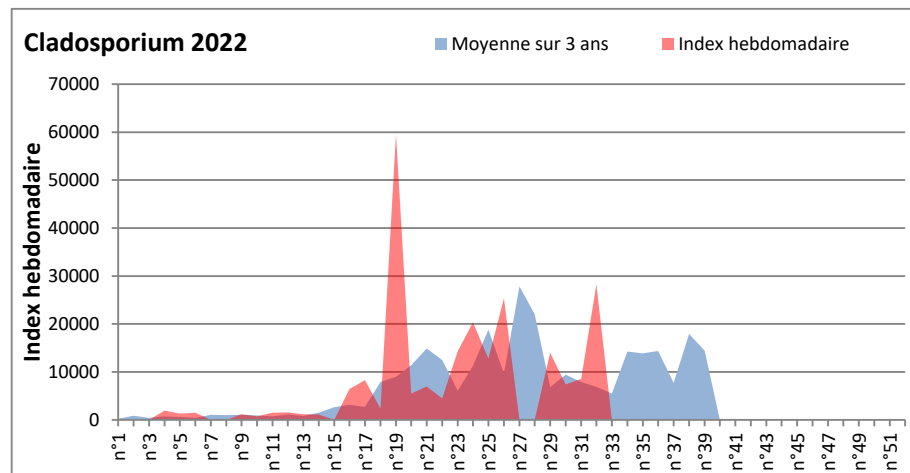

**DONNEES TOUTES MOISSURES**

	Spores	1ère position		2ème position		3ème position		4ème position		TOTAL
		Nom	Qté	Nom	Qté	Nom	Qté	Nom	Qté	
<b>BORDEAUX</b>	Sem en cours	Cladosporium	/	Ascospores	/	Ganoderma	/	Alternaria	/	/
	Sem-1		28264		9390		1055		975	42026
	Sem-2		8520		7692		550		226	17465
<b>DINAN</b>	Sem en cours	Cladosporium	53624	Ascospores	18536	Alternaria	1524	Ganoderma	1008	76815
	Sem-1		20156		7519		1038		425	29923
	Sem-2		13416		2594		553		488	18195
<b>LYON</b>	Sem en cours	Cladosporium	/	Ascospores	/	Basidiospores	/	Alternaria	/	/
	Sem-1		32463		18636		1159		825	55694
	Sem-2		47703		10231		1314		1879	63378
<b>NICE</b>	Sem en cours	Cladosporium	/	Ascospores	/	Alternaria	/	Basidiospores	/	/
	Sem-1		15480		8581		570		104	25603
	Sem-2		13941		18776		571		145	34763
<b>PARIS</b>	Sem en cours	Cladosporium	/	Ascospores	/	Alternaria	/	Basidiospores	/	/
	Sem-1		32116		2914		2759		496	40114
	Sem-2		72416		8866		7130		1426	94054
<b>SACLAY</b>	Sem en cours	Cladosporium	/	Ascospores	/	Alternaria	/	Ganoderma	/	/
	Sem-1		28095		12995		2369		813	46488
	Sem-2		32792		3855		5997		619	45000
<b>TOULOUSE</b>	Sem en cours	Cladosporium	/	Ascospores	/	Ganoderma	/	Alternaria	/	/
	Sem-1		24076		12573		1753		974	41722
	Sem-2		5996		5866		1524		716	16615

**COMMENTAIRE :** Les cladosporium sont en tête du classement des spores de moisissures de la semaine.

Attention aux spores d'alternaria qui sont très allergisantes et bien présents dans l'air en ce début août.

DONNEES ALTERNARIA - CLADOSPORIUM

AIX EN PROVENCE

ANDORRA

DONNEES ALTERNARIA - CLADOSPORIUM

BORDEAUX

DINAN

DONNEES ALTERNARIA - CLADOSPORIUM

DONNEES ALTERNARIA - CLADOSPORIUM

MELUN

MONTLUCON

DONNEES ALTERNARIA - CLADOSPORIUM

NANTES

NICE

DONNEES ALTERNARIA - CLADOSPORIUM

PARIS

SACLAY