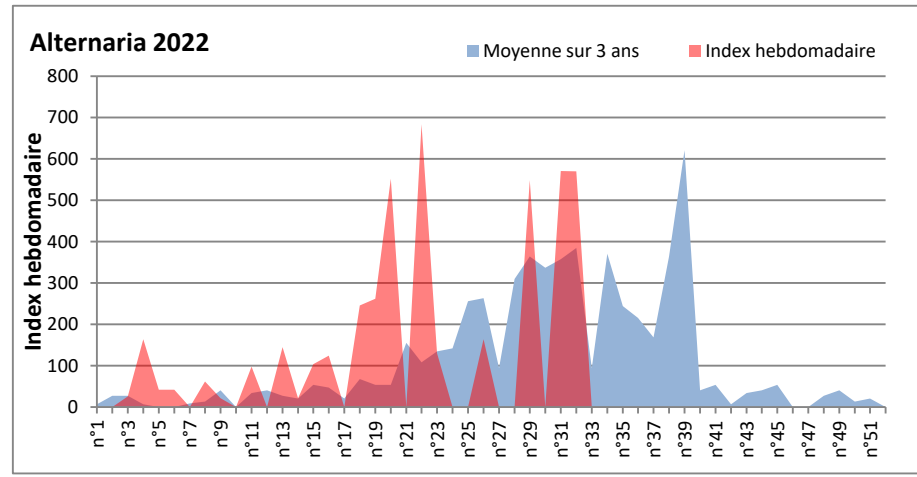

**DONNEES TOUTES MOISSURES**

	Spores	1ère position		2ème position		3ème position		4ème position		TOTAL
		Nom	Qté	Nom	Qté	Nom	Qté	Nom	Qté	
<b>BORDEAUX</b>	Sem en cours	Cladosporium	/	Ascospores	/	Ganoderma	/	Alternaria	/	/
	Sem-1		28264		9390		1055		975	42026
	Sem-2		8520		7692		550		226	17465
<b>DINAN</b>	Sem en cours	Cladosporium	53624	Ascospores	18536	Alternaria	1524	Ganoderma	1008	76815
	Sem-1		20156		7519		1038		425	29923
	Sem-2		13416		2594		553		488	18195
<b>LYON</b>	Sem en cours	Cladosporium	/	Ascospores	/	Basidiospores	/	Alternaria	/	/
	Sem-1		32463		18636		1159		825	55694
	Sem-2		47703		10231		1314		1879	63378
<b>NICE</b>	Sem en cours	Cladosporium	/	Ascospores	/	Alternaria	/	Basidiospores	/	/
	Sem-1		15480		8581		570		104	25603
	Sem-2		13941		18776		571		145	34763
<b>PARIS</b>	Sem en cours	Cladosporium	/	Ascospores	/	Alternaria	/	Basidiospores	/	/
	Sem-1		32116		2914		2759		496	40114
	Sem-2		72416		8866		7130		1426	94054
<b>SACLAY</b>	Sem en cours	Cladosporium	/	Ascospores	/	Alternaria	/	Ganoderma	/	/
	Sem-1		28095		12995		2369		813	46488
	Sem-2		32792		3855		5997		619	45000
<b>TOULOUSE</b>	Sem en cours	Cladosporium	/	Ascospores	/	Ganoderma	/	Alternaria	/	/
	Sem-1		24076		12573		1753		974	41722
	Sem-2		5996		5866		1524		716	16615

**COMMENTAIRE :** Les cladosporium sont en tête du classement des spores de moisissures de la semaine.

Attention aux spores d'alternaria qui sont très allergisantes et bien présents dans l'air en ce début août.

DONNEES ALTERNARIA - CLADOSPORIUM

AIX EN PROVENCE

ANDORRA

DONNEES ALTERNARIA - CLADOSPORIUM

BORDEAUX

DINAN

DONNEES ALTERNARIA - CLADOSPORIUM

DONNEES ALTERNARIA - CLADOSPORIUM

MELUN

MONTLUCON

DONNEES ALTERNARIA - CLADOSPORIUM

NANTES

NICE

DONNEES ALTERNARIA - CLADOSPORIUM

PARIS

SACLAY