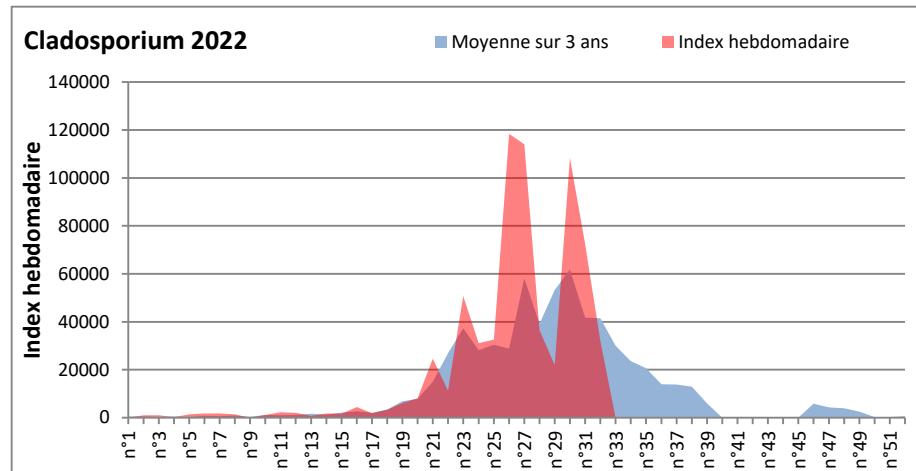

**DONNEES TOUTES MOISSURES**

	Spores	1ère position		2ème position		3ème position		4ème position		TOTAL
		Nom	Qté	Nom	Qté	Nom	Qté	Nom	Qté	
<b>BORDEAUX</b>	Sem en cours	Cladosporium	/	Ascospores	/	Ganoderma	/	Alternaria	/	/
	Sem-1		28264		9390		1055		975	42026
	Sem-2		8520		7692		550		226	17465
<b>DINAN</b>	Sem en cours	Cladosporium	53624	Ascospores	18536	Alternaria	1524	Ganoderma	1008	76815
	Sem-1		20156		7519		1038		425	29923
	Sem-2		13416		2594		553		488	18195
<b>LYON</b>	Sem en cours	Cladosporium	/	Ascospores	/	Basidiospores	/	Alternaria	/	/
	Sem-1		32463		18636		1159		825	55694
	Sem-2		47703		10231		1314		1879	63378
<b>NICE</b>	Sem en cours	Cladosporium	/	Ascospores	/	Alternaria	/	Basidiospores	/	/
	Sem-1		15480		8581		570		104	25603
	Sem-2		13941		18776		571		145	34763
<b>PARIS</b>	Sem en cours	Cladosporium	/	Ascospores	/	Alternaria	/	Basidiospores	/	/
	Sem-1		32116		2914		2759		496	40114
	Sem-2		72416		8866		7130		1426	94054
<b>SACLAY</b>	Sem en cours	Cladosporium	/	Ascospores	/	Alternaria	/	Ganoderma	/	/
	Sem-1		28095		12995		2369		813	46488
	Sem-2		32792		3855		5997		619	45000
<b>TOULOUSE</b>	Sem en cours	Cladosporium	/	Ascospores	/	Ganoderma	/	Alternaria	/	/
	Sem-1		24076		12573		1753		974	41722
	Sem-2		5996		5866		1524		716	16615

**COMMENTAIRE :** Les cladosporium sont en tête du classement des spores de moisissures de la semaine.

Attention aux spores d'alternaria qui sont très allergisantes et bien présents dans l'air en ce début août.

DONNEES ALTERNARIA - CLADOSPORIUM

AIX EN PROVENCE

ANDORRA

DONNEES ALTERNARIA - CLADOSPORIUM

BORDEAUX

DINAN

DONNEES ALTERNARIA - CLADOSPORIUM

DONNEES ALTERNARIA - CLADOSPORIUM

MELUN

MONTLUCON

DONNEES ALTERNARIA - CLADOSPORIUM

NANTES

NICE

DONNEES ALTERNARIA - CLADOSPORIUM

PARIS

SACLAY