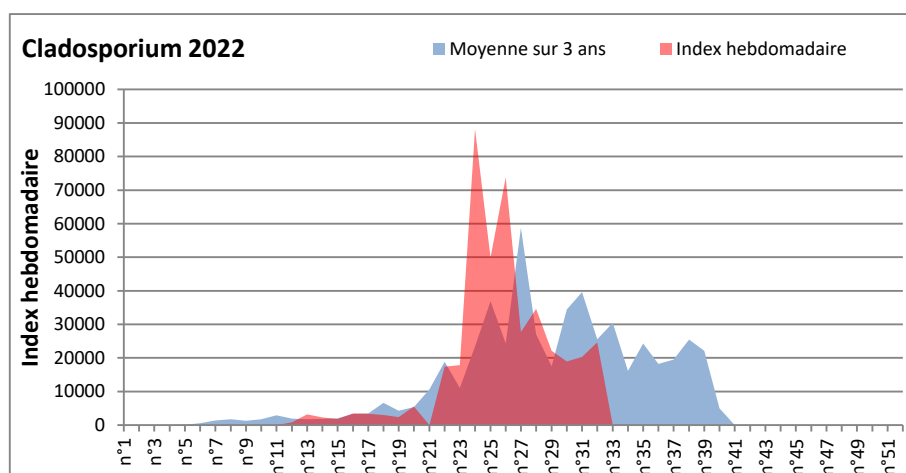

**DONNEES TOUTES MOISSURES**

	Spores	1ère position		2ème position		3ème position		4ème position		TOTAL
		Nom	Qté	Nom	Qté	Nom	Qté	Nom	Qté	
<b>BORDEAUX</b>	Sem en cours	Cladosporium	/	Ascospores	/	Ganoderma	/	Alternaria	/	/
	Sem-1		28264		9390		1055		975	42026
	Sem-2		8520		7692		550		226	17465
<b>DINAN</b>	Sem en cours	Cladosporium	53624	Ascospores	18536	Alternaria	1524	Ganoderma	1008	76815
	Sem-1		20156		7519		1038		425	29923
	Sem-2		13416		2594		553		488	18195
<b>LYON</b>	Sem en cours	Cladosporium	/	Ascospores	/	Basidiospores	/	Alternaria	/	/
	Sem-1		32463		18636		1159		825	55694
	Sem-2		47703		10231		1314		1879	63378
<b>NICE</b>	Sem en cours	Cladosporium	/	Ascospores	/	Alternaria	/	Basidiospores	/	/
	Sem-1		15480		8581		570		104	25603
	Sem-2		13941		18776		571		145	34763
<b>PARIS</b>	Sem en cours	Cladosporium	/	Ascospores	/	Alternaria	/	Basidiospores	/	/
	Sem-1		32116		2914		2759		496	40114
	Sem-2		72416		8866		7130		1426	94054
<b>SACLAY</b>	Sem en cours	Cladosporium	/	Ascospores	/	Alternaria	/	Ganoderma	/	/
	Sem-1		28095		12995		2369		813	46488
	Sem-2		32792		3855		5997		619	45000
<b>TOULOUSE</b>	Sem en cours	Cladosporium	/	Ascospores	/	Ganoderma	/	Alternaria	/	/
	Sem-1		24076		12573		1753		974	41722
	Sem-2		5996		5866		1524		716	16615

**COMMENTAIRE :** Les cladosporium sont en tête du classement des spores de moisissures de la semaine.

Attention aux spores d'alternaria qui sont très allergisantes et bien présents dans l'air en ce début août.

DONNEES ALTERNARIA - CLADOSPORIUM

AIX EN PROVENCE

ANDORRA

DONNEES ALTERNARIA - CLADOSPORIUM

BORDEAUX

DINAN

DONNEES ALTERNARIA - CLADOSPORIUM

DONNEES ALTERNARIA - CLADOSPORIUM

MELUN

MONTLUCON

DONNEES ALTERNARIA - CLADOSPORIUM

NANTES

NICE

DONNEES ALTERNARIA - CLADOSPORIUM

PARIS

SACLAY