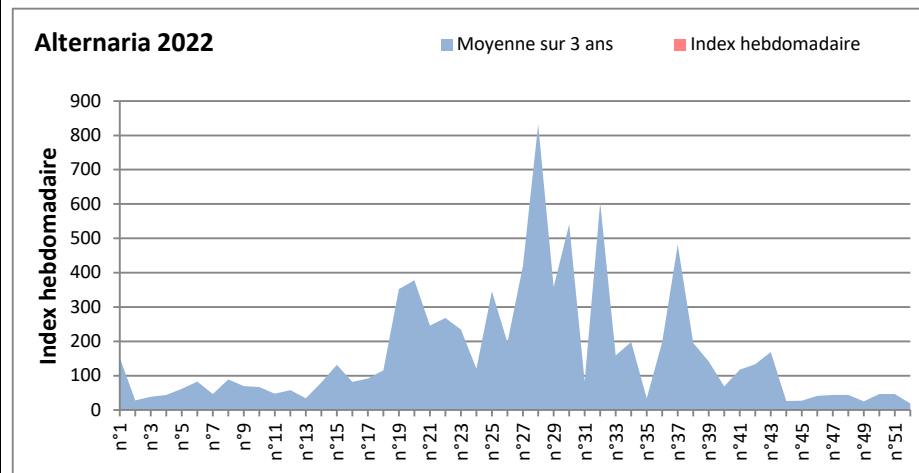

DONNEES ALTERNARIA - CLADOSPORIUM

AIX EN PROVENCE