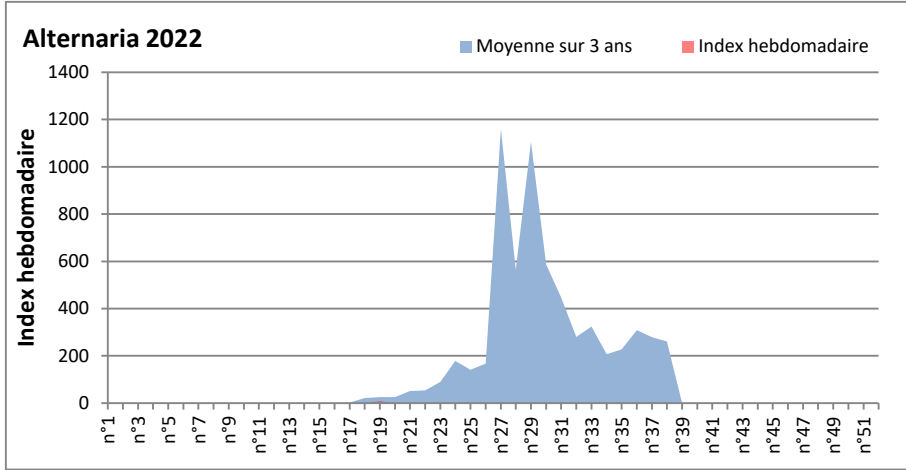

DONNEES ALTERNARIA - CLADOSPORIUM

STRASBOURG