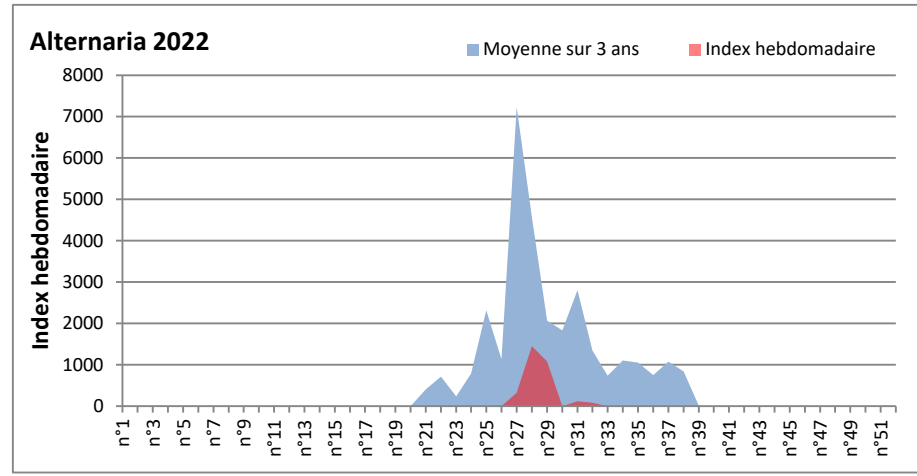

**DONNEES TOUTES MOISSURES**

	Spores	1ère position		2ème position		3ème position		4ème position		TOTAL
		Nom	Qté	Nom	Qté	Nom	Qté	Nom	Qté	
<b>BORDEAUX</b>	Sem en cours	Cladosporium	/	Ascospores	/	Ganoderma	/	Alternaria	/	/
	Sem-1		28264		9390		1055		975	42026
	Sem-2		8520		7692		550		226	17465
<b>DINAN</b>	Sem en cours	Cladosporium	53624	Ascospores	18536	Alternaria	1524	Ganoderma	1008	76815
	Sem-1		20156		7519		1038		425	29923
	Sem-2		13416		2594		553		488	18195
<b>LYON</b>	Sem en cours	Cladosporium	/	Ascospores	/	Basidiospores	/	Alternaria	/	/
	Sem-1		32463		18636		1159		825	55694
	Sem-2		47703		10231		1314		1879	63378
<b>NICE</b>	Sem en cours	Cladosporium	/	Ascospores	/	Alternaria	/	Basidiospores	/	/
	Sem-1		15480		8581		570		104	25603
	Sem-2		13941		18776		571		145	34763
<b>PARIS</b>	Sem en cours	Cladosporium	/	Ascospores	/	Alternaria	/	Basidiospores	/	/
	Sem-1		32116		2914		2759		496	40114
	Sem-2		72416		8866		7130		1426	94054
<b>SACLAY</b>	Sem en cours	Cladosporium	/	Ascospores	/	Alternaria	/	Ganoderma	/	/
	Sem-1		28095		12995		2369		813	46488
	Sem-2		32792		3855		5997		619	45000
<b>TOULOUSE</b>	Sem en cours	Cladosporium	/	Ascospores	/	Ganoderma	/	Alternaria	/	/
	Sem-1		24076		12573		1753		974	41722
	Sem-2		5996		5866		1524		716	16615

DONNEES ALTERNARIA - CLADOSPORIUM

AIX EN PROVENCE

ANDORRA

DONNEES ALTERNARIA - CLADOSPORIUM

BORDEAUX

DINAN

DONNEES ALTERNARIA - CLADOSPORIUM

DONNEES ALTERNARIA - CLADOSPORIUM

MELUN

MONTLUCON

DONNEES ALTERNARIA - CLADOSPORIUM

NANTES

NICE

DONNEES ALTERNARIA - CLADOSPORIUM

PARIS

SACLAY