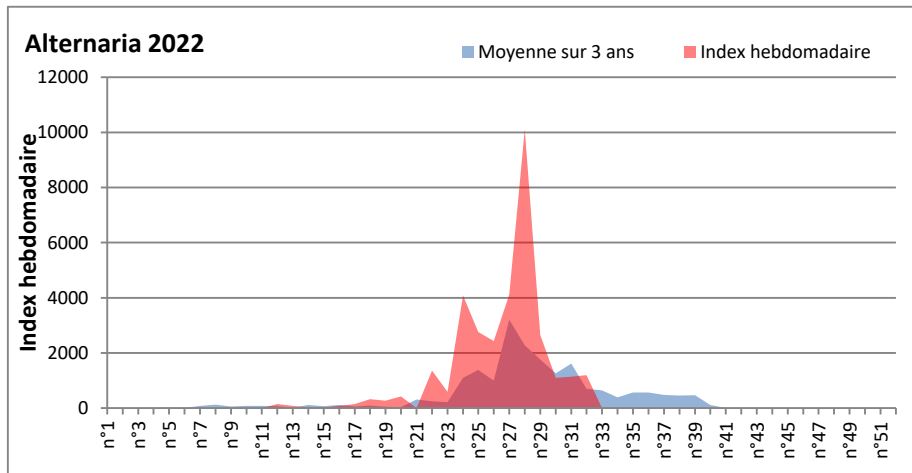

**DONNEES TOUTES MOISSURES**

	Spores	1ère position		2ème position		3ème position		4ème position		TOTAL
		Nom	Qté	Nom	Qté	Nom	Qté	Nom	Qté	
<b>BORDEAUX</b>	Sem en cours	Cladosporium	/	Ascospores	/	Ganoderma	/	Alternaria	/	/
	Sem-1		28264		9390		1055		975	42026
	Sem-2		8520		7692		550		226	17465
<b>DINAN</b>	Sem en cours	Cladosporium	53624	Ascospores	18536	Alternaria	1524	Ganoderma	1008	76815
	Sem-1		20156		7519		1038		425	29923
	Sem-2		13416		2594		553		488	18195
<b>LYON</b>	Sem en cours	Cladosporium	/	Ascospores	/	Basidiospores	/	Alternaria	/	/
	Sem-1		32463		18636		1159		825	55694
	Sem-2		47703		10231		1314		1879	63378
<b>NICE</b>	Sem en cours	Cladosporium	/	Ascospores	/	Alternaria	/	Basidiospores	/	/
	Sem-1		15480		8581		570		104	25603
	Sem-2		13941		18776		571		145	34763
<b>PARIS</b>	Sem en cours	Cladosporium	/	Ascospores	/	Alternaria	/	Basidiospores	/	/
	Sem-1		32116		2914		2759		496	40114
	Sem-2		72416		8866		7130		1426	94054
<b>SACLAY</b>	Sem en cours	Cladosporium	/	Ascospores	/	Alternaria	/	Ganoderma	/	/
	Sem-1		28095		12995		2369		813	46488
	Sem-2		32792		3855		5997		619	45000
<b>TOULOUSE</b>	Sem en cours	Cladosporium	/	Ascospores	/	Ganoderma	/	Alternaria	/	/
	Sem-1		24076		12573		1753		974	41722
	Sem-2		5996		5866		1524		716	16615

**COMMENTAIRE :** Les cladosporium sont en tête du classement des spores de moisissures de la semaine.

Attention aux spores d'alternaria qui sont très allergisantes et bien présents dans l'air en ce début août.

DONNEES ALTERNARIA - CLADOSPORIUM

AIX EN PROVENCE

ANDORRA

DONNEES ALTERNARIA - CLADOSPORIUM

BORDEAUX

DINAN

DONNEES ALTERNARIA - CLADOSPORIUM

DONNEES ALTERNARIA - CLADOSPORIUM

MELUN

MONTLUCON

DONNEES ALTERNARIA - CLADOSPORIUM

NANTES

NICE

DONNEES ALTERNARIA - CLADOSPORIUM

PARIS

SACLAY