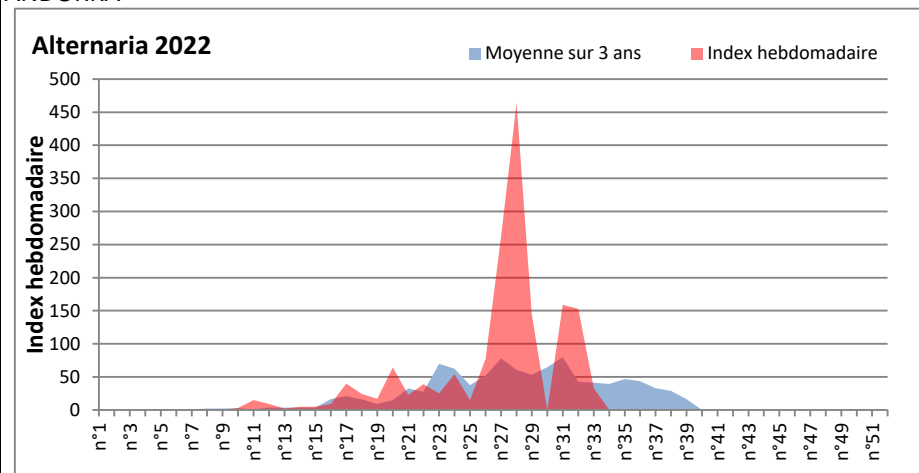

**DONNEES TOUTES MOISSURES**

	Spores	1ère position		2ème position		3ème position		4ème position		TOTAL
		Nom	Qté	Nom	Qté	Nom	Qté	Nom	Qté	
<b>BORDEAUX</b>	Sem en cours	Cladosporium	/	Ascospores	/	Ganoderma	/	Alternaria	/	/
	Sem-1		28264		9390		1055		975	42026
	Sem-2		8520		7692		550		226	17465
<b>DINAN</b>	Sem en cours	Cladosporium	53624	Ascospores	18536	Alternaria	1524	Ganoderma	1008	76815
	Sem-1		20156		7519		1038		425	29923
	Sem-2		13416		2594		553		488	18195
<b>LYON</b>	Sem en cours	Cladosporium	/	Ascospores	/	Basidiospores	/	Alternaria	/	/
	Sem-1		32463		18636		1159		825	55694
	Sem-2		47703		10231		1314		1879	63378
<b>NICE</b>	Sem en cours	Cladosporium	/	Ascospores	/	Alternaria	/	Basidiospores	/	/
	Sem-1		15480		8581		570		104	25603
	Sem-2		13941		18776		571		145	34763
<b>PARIS</b>	Sem en cours	Cladosporium	/	Ascospores	/	Alternaria	/	Basidiospores	/	/
	Sem-1		32116		2914		2759		496	40114
	Sem-2		72416		8866		7130		1426	94054
<b>SACLAY</b>	Sem en cours	Cladosporium	/	Ascospores	/	Alternaria	/	Ganoderma	/	/
	Sem-1		28095		12995		2369		813	46488
	Sem-2		32792		3855		5997		619	45000
<b>TOULOUSE</b>	Sem en cours	Cladosporium	/	Ascospores	/	Ganoderma	/	Alternaria	/	/
	Sem-1		24076		12573		1753		974	41722
	Sem-2		5996		5866		1524		716	16615

**COMMENTAIRE :** Les cladosporium sont en tête du classement des spores de moisissures de la semaine.

Attention aux spores d'alternaria qui sont très allergisantes et bien présents dans l'air en ce début août.

DONNEES ALTERNARIA - CLADOSPORIUM

AIX EN PROVENCE

ANDORRA

DONNEES ALTERNARIA - CLADOSPORIUM

BORDEAUX

DINAN

DONNEES ALTERNARIA - CLADOSPORIUM

DONNEES ALTERNARIA - CLADOSPORIUM