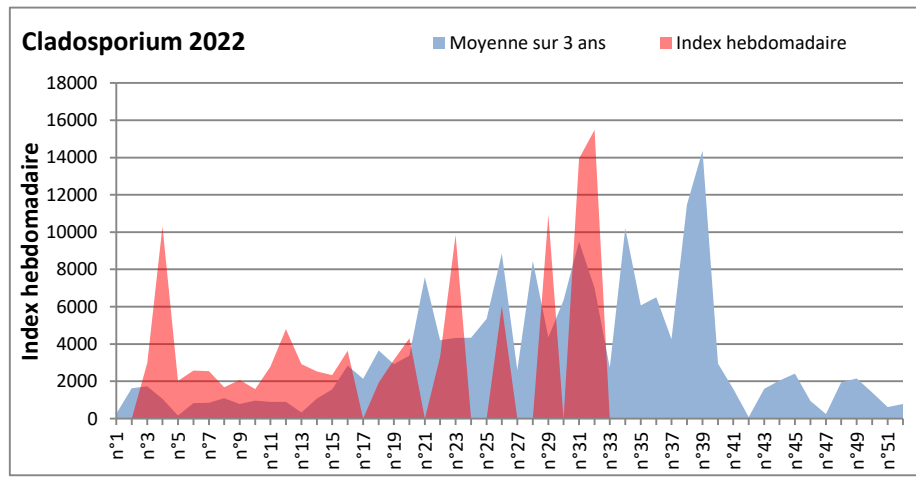

**DONNEES TOUTES MOISSURES**

	Spores	1ère position		2ème position		3ème position		4ème position		TOTAL
		Nom	Qté	Nom	Qté	Nom	Qté	Nom	Qté	
<b>BORDEAUX</b>	Sem en cours	Cladosporium	/	Ascospores	/	Ganoderma	/	Alternaria	/	/
	Sem-1		28264		9390		1055		975	42026
	Sem-2		8520		7692		550		226	17465
<b>DINAN</b>	Sem en cours	Cladosporium	53624	Ascospores	18536	Alternaria	1524	Ganoderma	1008	76815
	Sem-1		20156		7519		1038		425	29923
	Sem-2		13416		2594		553		488	18195
<b>LYON</b>	Sem en cours	Cladosporium	/	Ascospores	/	Basidiospores	/	Alternaria	/	/
	Sem-1		32463		18636		1159		825	55694
	Sem-2		47703		10231		1314		1879	63378
<b>NICE</b>	Sem en cours	Cladosporium	/	Ascospores	/	Alternaria	/	Basidiospores	/	/
	Sem-1		15480		8581		570		104	25603
	Sem-2		13941		18776		571		145	34763
<b>PARIS</b>	Sem en cours	Cladosporium	/	Ascospores	/	Alternaria	/	Basidiospores	/	/
	Sem-1		32116		2914		2759		496	40114
	Sem-2		72416		8866		7130		1426	94054
<b>SACLAY</b>	Sem en cours	Cladosporium	/	Ascospores	/	Alternaria	/	Ganoderma	/	/
	Sem-1		28095		12995		2369		813	46488
	Sem-2		32792		3855		5997		619	45000
<b>TOULOUSE</b>	Sem en cours	Cladosporium	/	Ascospores	/	Ganoderma	/	Alternaria	/	/
	Sem-1		24076		12573		1753		974	41722
	Sem-2		5996		5866		1524		716	16615

**COMMENTAIRE :** Les cladosporium sont en tête du classement des spores de moisissures de la semaine.

Attention aux spores d'alternaria qui sont très allergisantes et bien présents dans l'air en ce début août.

DONNEES ALTERNARIA - CLADOSPORIUM

AIX EN PROVENCE

ANDORRA

DONNEES ALTERNARIA - CLADOSPORIUM

BORDEAUX

DINAN

DONNEES ALTERNARIA - CLADOSPORIUM

DONNEES ALTERNARIA - CLADOSPORIUM

MELUN

MONTLUCON

DONNEES ALTERNARIA - CLADOSPORIUM

NANTES

NICE

DONNEES ALTERNARIA - CLADOSPORIUM

PARIS

SACLAY