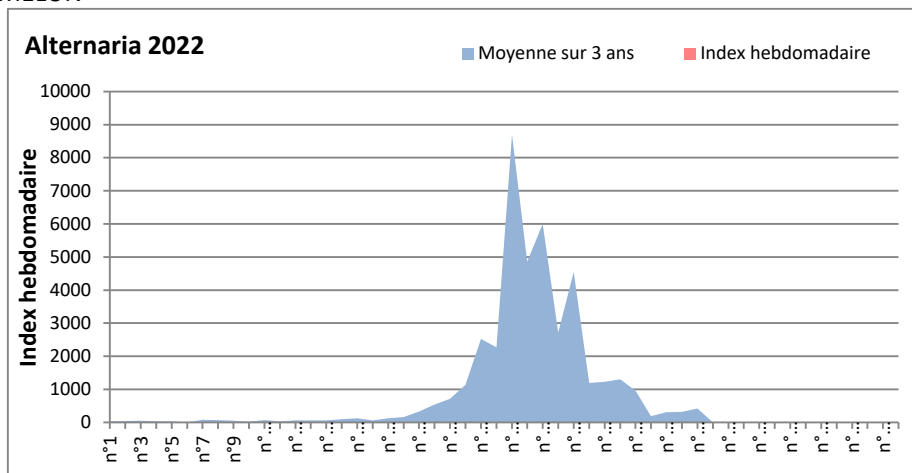

**COMMENTAIRE :** Les cladosporium sont en tête du classement des spores de moisissures de la semaine.

Attention aux spores d'alternaria qui sont très allergisantes et bien présents dans l'air en ce début août.

DONNEES ALTERNARIA - CLADOSPORIUM

AIX EN PROVENCE

ANDORRA

DONNEES ALTERNARIA - CLADOSPORIUM

BORDEAUX

DINAN

DONNEES ALTERNARIA - CLADOSPORIUM

DONNEES ALTERNARIA - CLADOSPORIUM

MELUN

MONTLUCON

DONNEES ALTERNARIA - CLADOSPORIUM

NANTES

NICE

DONNEES ALTERNARIA - CLADOSPORIUM

PARIS

SACLAY