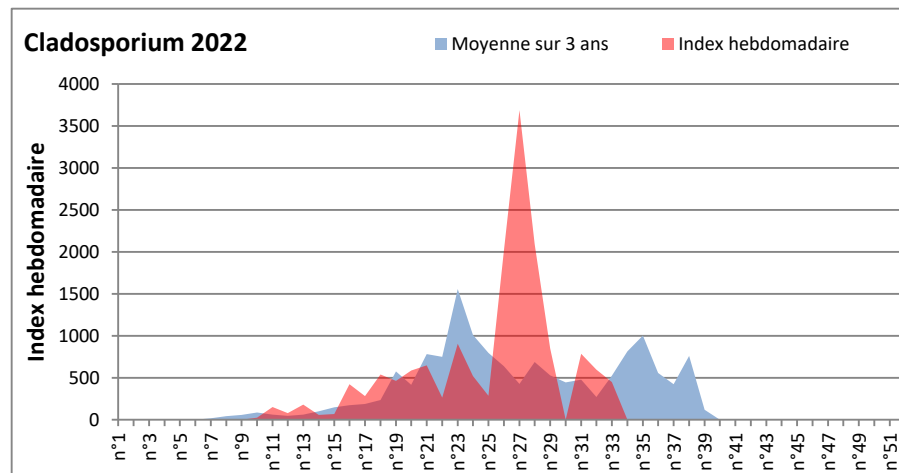

**DONNEES TOUTES MOISSURES**

	Spores	1ère position		2ème position		3ème position		4ème position		TOTAL
		Nom	Qté	Nom	Qté	Nom	Qté	Nom	Qté	
<b>BORDEAUX</b>	Sem en cours	Cladosporium	/	Ascospores	/	Ganoderma	/	Alternaria	/	/
	Sem-1		28264		9390		1055		975	42026
	Sem-2		8520		7692		550		226	17465
<b>DINAN</b>	Sem en cours	Cladosporium	53624	Ascospores	18536	Alternaria	1524	Ganoderma	1008	76815
	Sem-1		20156		7519		1038		425	29923
	Sem-2		13416		2594		553		488	18195
<b>LYON</b>	Sem en cours	Cladosporium	/	Ascospores	/	Basidiospores	/	Alternaria	/	/
	Sem-1		32463		18636		1159		825	55694
	Sem-2		47703		10231		1314		1879	63378
<b>NICE</b>	Sem en cours	Cladosporium	/	Ascospores	/	Alternaria	/	Basidiospores	/	/
	Sem-1		15480		8581		570		104	25603
	Sem-2		13941		18776		571		145	34763
<b>PARIS</b>	Sem en cours	Cladosporium	/	Ascospores	/	Alternaria	/	Basidiospores	/	/
	Sem-1		32116		2914		2759		496	40114
	Sem-2		72416		8866		7130		1426	94054
<b>SACLAY</b>	Sem en cours	Cladosporium	/	Ascospores	/	Alternaria	/	Ganoderma	/	/
	Sem-1		28095		12995		2369		813	46488
	Sem-2		32792		3855		5997		619	45000
<b>TOULOUSE</b>	Sem en cours	Cladosporium	/	Ascospores	/	Ganoderma	/	Alternaria	/	/
	Sem-1		24076		12573		1753		974	41722
	Sem-2		5996		5866		1524		716	16615

**COMMENTAIRE :** Les cladosporium sont en tête du classement des spores de moisissures de la semaine.

Attention aux spores d'alternaria qui sont très allergisantes et bien présents dans l'air en ce début août.

DONNEES ALTERNARIA - CLADOSPORIUM

AIX EN PROVENCE

ANDORRA

DONNEES ALTERNARIA - CLADOSPORIUM

BORDEAUX

DINAN

DONNEES ALTERNARIA - CLADOSPORIUM

DONNEES ALTERNARIA - CLADOSPORIUM