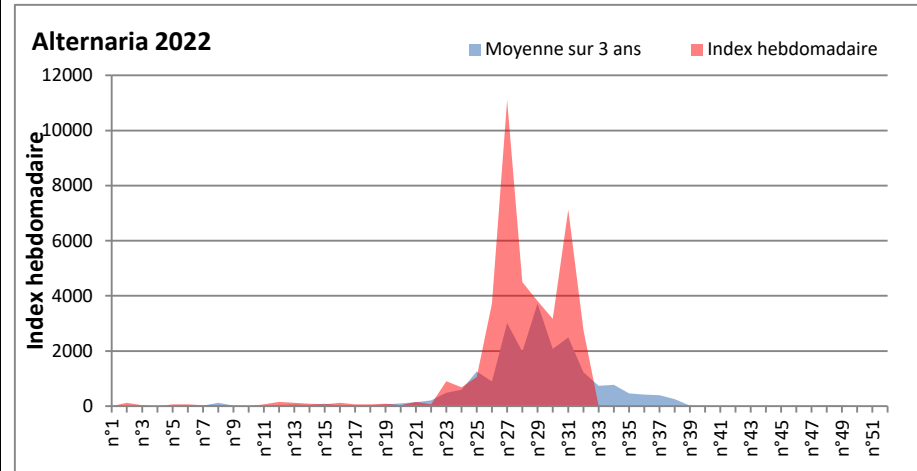

**DONNEES TOUTES MOISSURES**

	Spores	1ère position		2ème position		3ème position		4ème position		TOTAL
		Nom	Qté	Nom	Qté	Nom	Qté	Nom	Qté	
<b>BORDEAUX</b>	Sem en cours	Cladosporium	/	Ascospores	/	Ganoderma	/	Alternaria	/	/
	Sem-1		28264		9390		1055		975	42026
	Sem-2		8520		7692		550		226	17465
<b>DINAN</b>	Sem en cours	Cladosporium	53624	Ascospores	18536	Alternaria	1524	Ganoderma	1008	76815
	Sem-1		20156		7519		1038		425	29923
	Sem-2		13416		2594		553		488	18195
<b>LYON</b>	Sem en cours	Cladosporium	/	Ascospores	/	Basidiospores	/	Alternaria	/	/
	Sem-1		32463		18636		1159		825	55694
	Sem-2		47703		10231		1314		1879	63378
<b>NICE</b>	Sem en cours	Cladosporium	/	Ascospores	/	Alternaria	/	Basidiospores	/	/
	Sem-1		15480		8581		570		104	25603
	Sem-2		13941		18776		571		145	34763
<b>PARIS</b>	Sem en cours	Cladosporium	/	Ascospores	/	Alternaria	/	Basidiospores	/	/
	Sem-1		32116		2914		2759		496	40114
	Sem-2		72416		8866		7130		1426	94054
<b>SACLAY</b>	Sem en cours	Cladosporium	/	Ascospores	/	Alternaria	/	Ganoderma	/	/
	Sem-1		28095		12995		2369		813	46488
	Sem-2		32792		3855		5997		619	45000
<b>TOULOUSE</b>	Sem en cours	Cladosporium	/	Ascospores	/	Ganoderma	/	Alternaria	/	/
	Sem-1		24076		12573		1753		974	41722
	Sem-2		5996		5866		1524		716	16615

**COMMENTAIRE :** Les cladosporium sont en tête du classement des spores de moisissures de la semaine.

Attention aux spores d'alternaria qui sont très allergisantes et bien présents dans l'air en ce début août.

DONNEES ALTERNARIA - CLADOSPORIUM

AIX EN PROVENCE

ANDORRA

DONNEES ALTERNARIA - CLADOSPORIUM

BORDEAUX

DINAN

DONNEES ALTERNARIA - CLADOSPORIUM

DONNEES ALTERNARIA - CLADOSPORIUM

MELUN

MONTLUCON

DONNEES ALTERNARIA - CLADOSPORIUM

NANTES

NICE

DONNEES ALTERNARIA - CLADOSPORIUM

PARIS

SACLAY