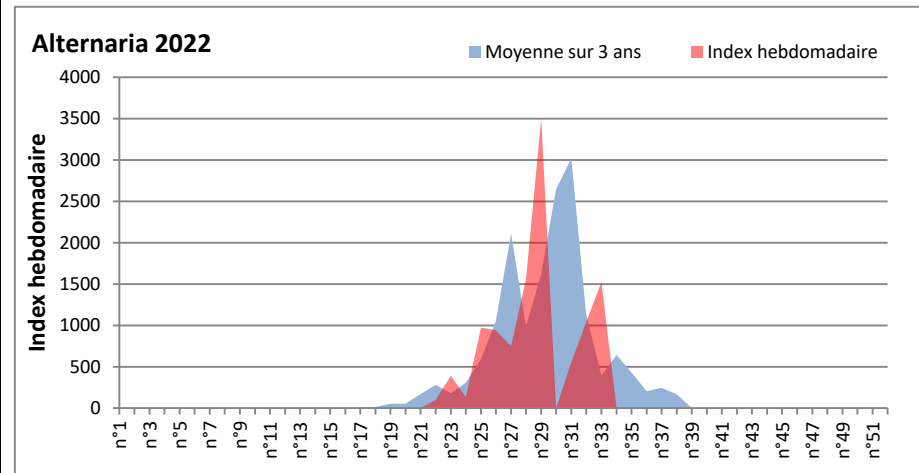

**DONNEES TOUTES MOISSURES**

	Spores	1ère position		2ème position		3ème position		4ème position		TOTAL
		Nom	Qté	Nom	Qté	Nom	Qté	Nom	Qté	
<b>BORDEAUX</b>	Sem en cours	Cladosporium	/	Ascospores	/	Ganoderma	/	Alternaria	/	/
	Sem-1		28264		9390		1055		975	42026
	Sem-2		8520		7692		550		226	17465
<b>DINAN</b>	Sem en cours	Cladosporium	53624	Ascospores	18536	Alternaria	1524	Ganoderma	1008	76815
	Sem-1		20156		7519		1038		425	29923
	Sem-2		13416		2594		553		488	18195
<b>LYON</b>	Sem en cours	Cladosporium	/	Ascospores	/	Basidiospores	/	Alternaria	/	/
	Sem-1		32463		18636		1159		825	55694
	Sem-2		47703		10231		1314		1879	63378
<b>NICE</b>	Sem en cours	Cladosporium	/	Ascospores	/	Alternaria	/	Basidiospores	/	/
	Sem-1		15480		8581		570		104	25603
	Sem-2		13941		18776		571		145	34763
<b>PARIS</b>	Sem en cours	Cladosporium	/	Ascospores	/	Alternaria	/	Basidiospores	/	/
	Sem-1		32116		2914		2759		496	40114
	Sem-2		72416		8866		7130		1426	94054
<b>SACLAY</b>	Sem en cours	Cladosporium	/	Ascospores	/	Alternaria	/	Ganoderma	/	/
	Sem-1		28095		12995		2369		813	46488
	Sem-2		32792		3855		5997		619	45000
<b>TOULOUSE</b>	Sem en cours	Cladosporium	/	Ascospores	/	Ganoderma	/	Alternaria	/	/
	Sem-1		24076		12573		1753		974	41722
	Sem-2		5996		5866		1524		716	16615

**COMMENTAIRE :** Les cladosporium sont en tête du classement des spores de moisissures de la semaine.

Attention aux spores d'alternaria qui sont très allergisantes et bien présents dans l'air en ce début août.

DONNEES ALTERNARIA - CLADOSPORIUM

AIX EN PROVENCE

ANDORRA

DONNEES ALTERNARIA - CLADOSPORIUM

BORDEAUX

DINAN

DONNEES ALTERNARIA - CLADOSPORIUM

DONNEES ALTERNARIA - CLADOSPORIUM

MELUN

MONTLUCON

DONNEES ALTERNARIA - CLADOSPORIUM

NANTES

NICE

DONNEES ALTERNARIA - CLADOSPORIUM

PARIS

SACLAY