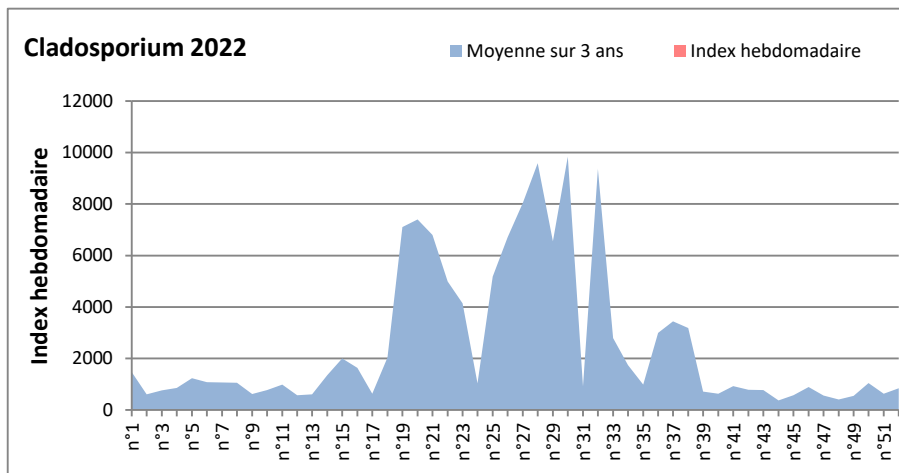

DONNEES ALTERNARIA - CLADOSPORIUM

AIX EN PROVENCE