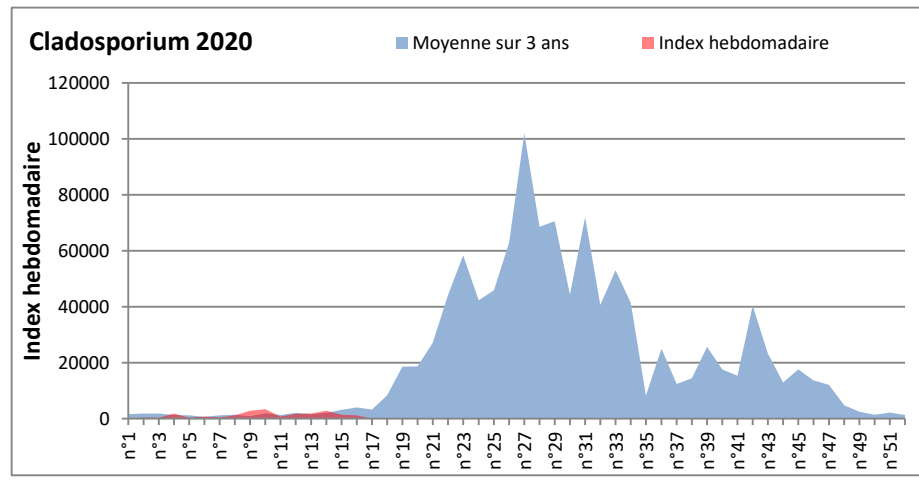

DONNEES ALTERNARIA - CLADOSPORIUM

PARIS

SACLAY