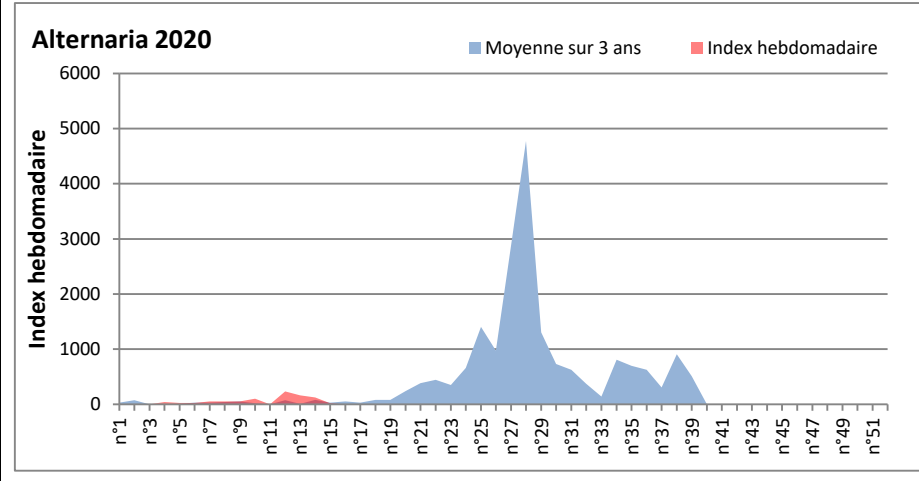

COMMENTAIRE : Les ascospores sont en tête du classement des spores de moisissures de la semaine et les cladosporium sont en 2ème position.
 Les journées plus humides pourront faire remonter les concentrations de spores de moisissures dans l'air.

RNSA

DONNEES ALTERNARIA - CLADOSPORIUM

AIX EN PROVENCE

ANDORRA

DONNEES ALTERNARIA - CLADOSPORIUM

BORDEAUX

DINAN

DONNEES ALTERNARIA - CLADOSPORIUM

DONNEES ALTERNARIA - CLADOSPORIUM

MELUN

MONTLUCON

DONNEES ALTERNARIA - CLADOSPORIUM

NANTES

NICE

DONNEES ALTERNARIA - CLADOSPORIUM

PARIS