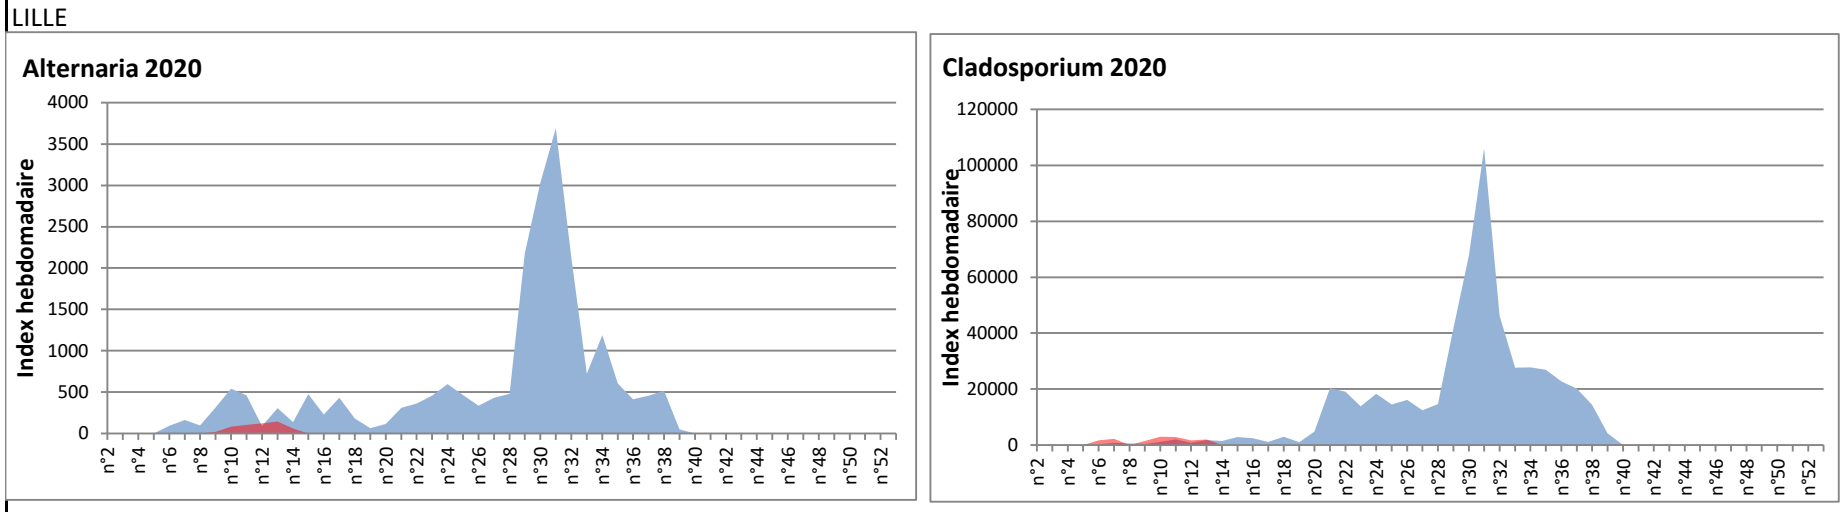

COMMENTAIRE : Les ascospores sont en tête du classement des spores de moisissures de la semaine et les cladosporium sont en 2ème position.
 Les journées plus humides pourront faire remonter les concentrations de spores de moisissures dans l'air.

RNSA

DONNEES ALTERNARIA - CLADOSPORIUM

AIX EN PROVENCE

ANDORRA

DONNEES ALTERNARIA - CLADOSPORIUM

BORDEAUX

DINAN

DONNEES ALTERNARIA - CLADOSPORIUM