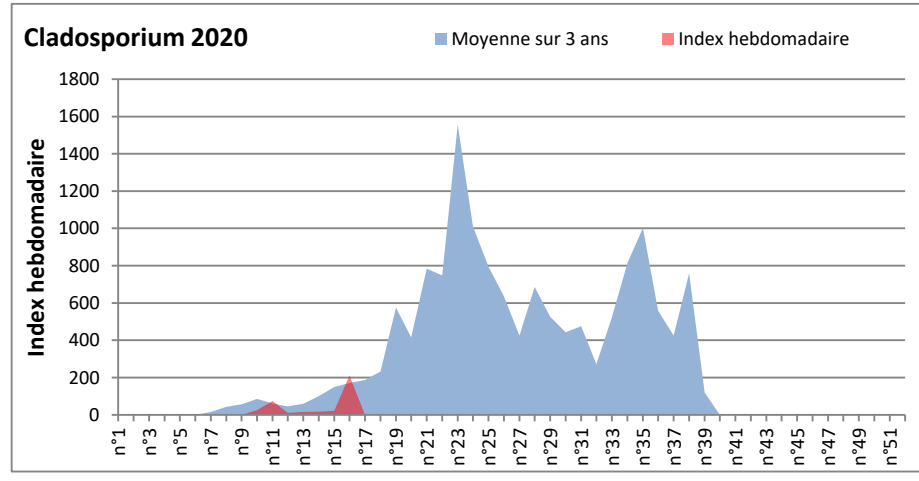

COMMENTAIRE : Les ascospores sont en tête du classement des spores de moisissures de la semaine et les cladosporium sont en 2ème position.
 Les journées plus humides pourront faire remonter les concentrations de spores de moisissures dans l'air.

RNSA

DONNEES ALTERNARIA - CLADOSPORIUM

AIX EN PROVENCE

ANDORRA

DONNEES ALTERNARIA - CLADOSPORIUM

BORDEAUX

DINAN

DONNEES ALTERNARIA - CLADOSPORIUM