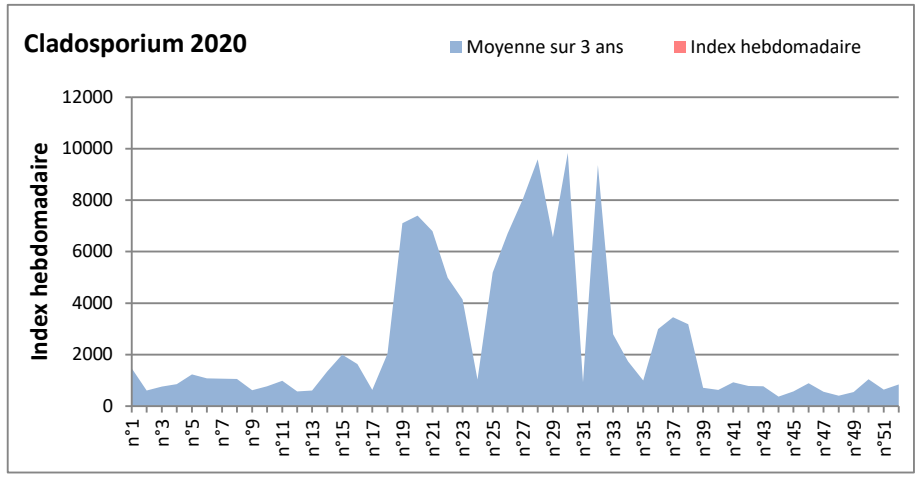

DONNEES ALTERNARIA - CLADOSPORIUM

AIX EN PROVENCE