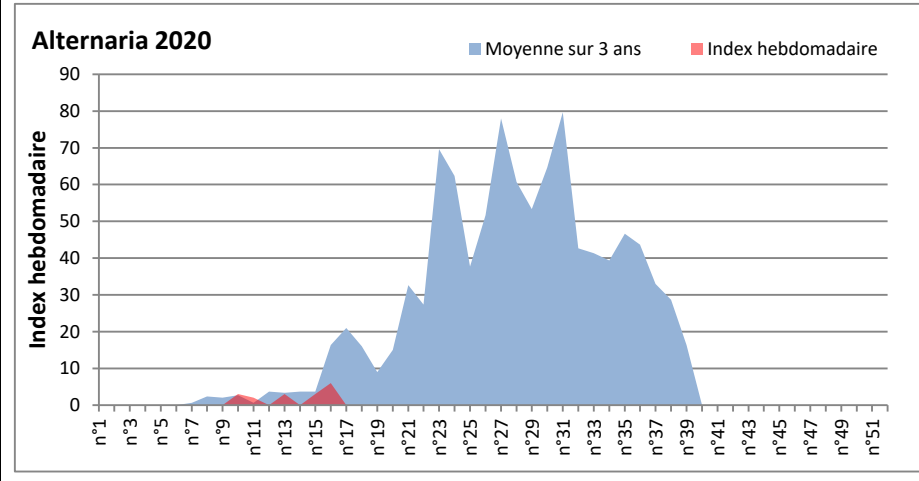

COMMENTAIRE : Les ascospores sont en tête du classement des spores de moisissures de la semaine et les cladosporium sont en 2ème position.
 Les journées plus humides pourront faire remonter les concentrations de spores de moisissures dans l'air.

RNSA

DONNEES ALTERNARIA - CLADOSPORIUM

AIX EN PROVENCE

ANDORRA

DONNEES ALTERNARIA - CLADOSPORIUM

BORDEAUX

DINAN

DONNEES ALTERNARIA - CLADOSPORIUM

DONNEES ALTERNARIA - CLADOSPORIUM

MELUN

MONTLUCON

DONNEES ALTERNARIA - CLADOSPORIUM

NANTES

NICE

DONNEES ALTERNARIA - CLADOSPORIUM

PARIS