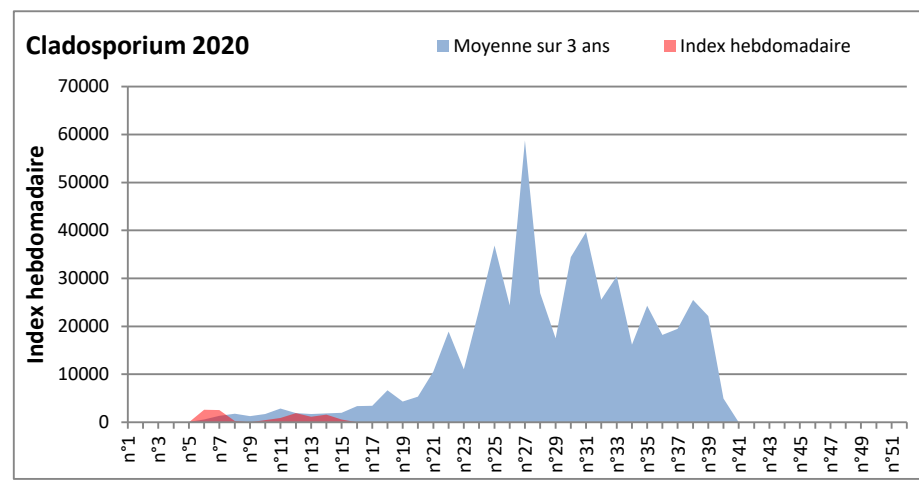

DONNEES ALTERNARIA - CLADOSPORIUM

MELUN

MONTLUCON