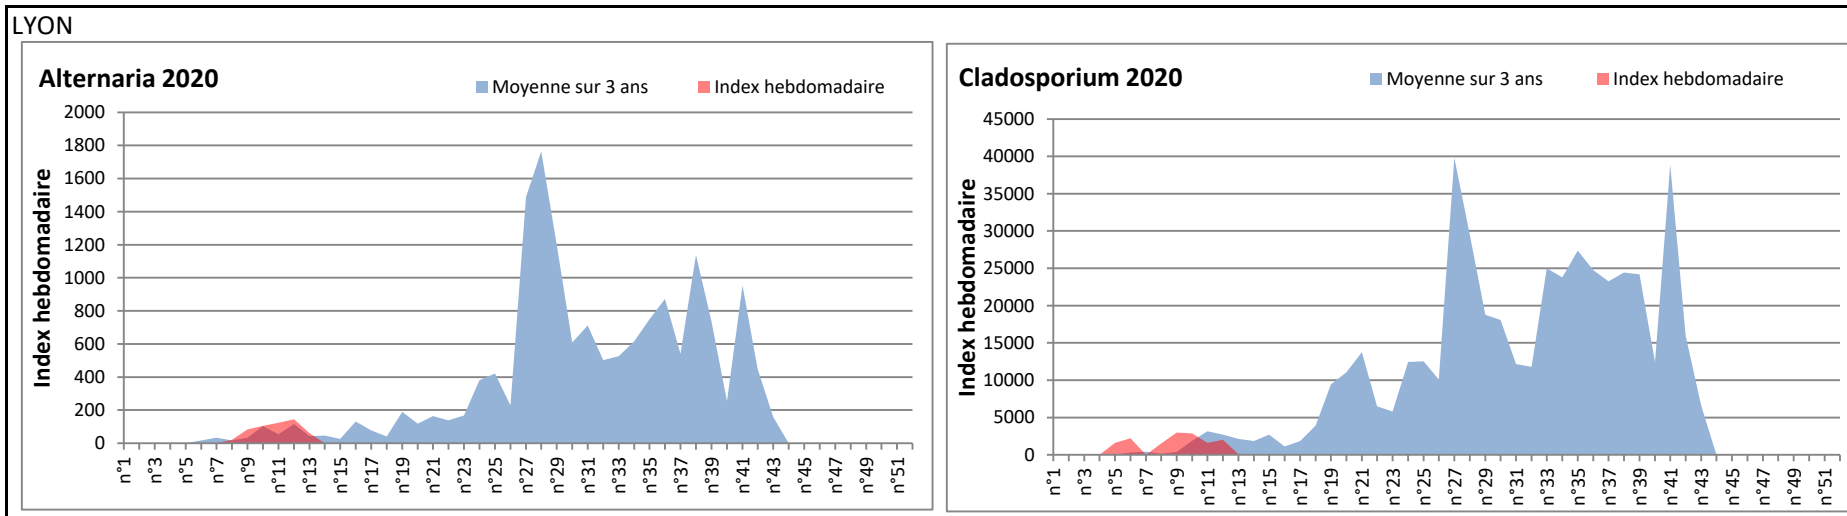

DONNEES TOUTES MOISSURES

	Spores	1ère position		2ème position		3ème position		4ème position		TOTAL
		Nom	Qté	Nom	Qté	Nom	Qté	Nom	Qté	
BORDEAUX	Sem en cours	Ascospores	/	Cladosporium	/	Myxomycetes	/	Alternaria	/	/
	Sem-1		10503		732		42		21	11916
	Sem-2		935		1946		21		124	4033
DINAN	Sem en cours	Ascospores	8459	Cladosporium	1965	Aspergillaceae	205	Basidiospores	103	10837
	Sem-1		9370		812		205		144	10923
	Sem-2		1885		2935		428		305	6359
LYON	Sem en cours	Ascospores	/	Cladosporium	/	Aspergillaceae	/	Alternaria	/	/
	Sem-1		/		/		/		/	/
	Sem-2		163		82		344		61	753
NICE	Sem en cours	Ascospores	10361	Cladosporium	2351	Aspergillaceae	388	Basidiospores	104	13411
	Sem-1		/		/		/		/	/
	Sem-2		/		/		/		/	/
PARIS	Sem en cours	Cladosporium	1798	Aspergillaceae	558	Ascospores	434	Helicomyces	217	3410
	Sem-1		1271		0		1984		0	3999
	Sem-2		3162		124		992		0	5146
SACLAY	Sem en cours	Ascospores	7023	Cladosporium	1137	Aspergillaceae	569	Basidiospores	84	9065
	Sem-1		6814		1366		78		130	8518
	Sem-2		813		2795		62		346	4450

COMMENTAIRE : Les ascospores sont en tête du classement des spores de moisissures de la semaine et les cladosporium sont en 2ème position.
 Les journées plus humides pourront faire remonter les concentrations de spores de moisissures dans l'air.

RNSA

DONNEES ALTERNARIA - CLADOSPORIUM

AIX EN PROVENCE

ANDORRA

DONNEES ALTERNARIA - CLADOSPORIUM

BORDEAUX

DINAN

DONNEES ALTERNARIA - CLADOSPORIUM

DONNEES ALTERNARIA - CLADOSPORIUM

MELUN

MONTLUCON

DONNEES ALTERNARIA - CLADOSPORIUM

NANTES

NICE

DONNEES ALTERNARIA - CLADOSPORIUM

PARIS