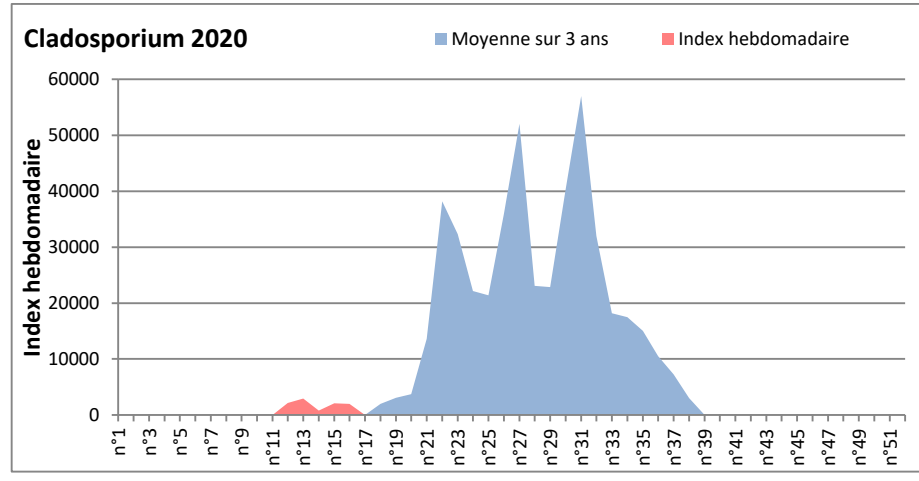

COMMENTAIRE : Les ascospores sont en tête du classement des spores de moisissures de la semaine et les cladosporium sont en 2ème position.
 Les journées plus humides pourront faire remonter les concentrations de spores de moisissures dans l'air.

RNSA

DONNEES ALTERNARIA - CLADOSPORIUM

AIX EN PROVENCE

ANDORRA

DONNEES ALTERNARIA - CLADOSPORIUM

BORDEAUX

DINAN

DONNEES ALTERNARIA - CLADOSPORIUM