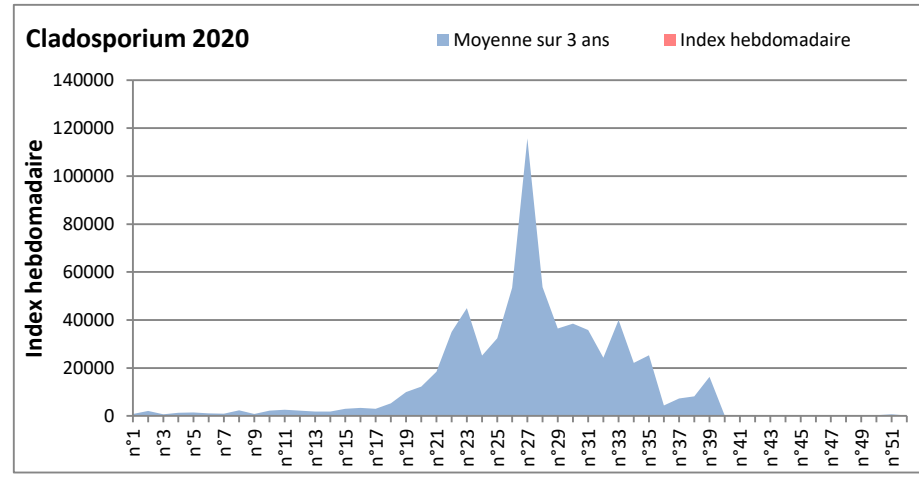

DONNEES ALTERNARIA - CLADOSPORIUM

MELUN