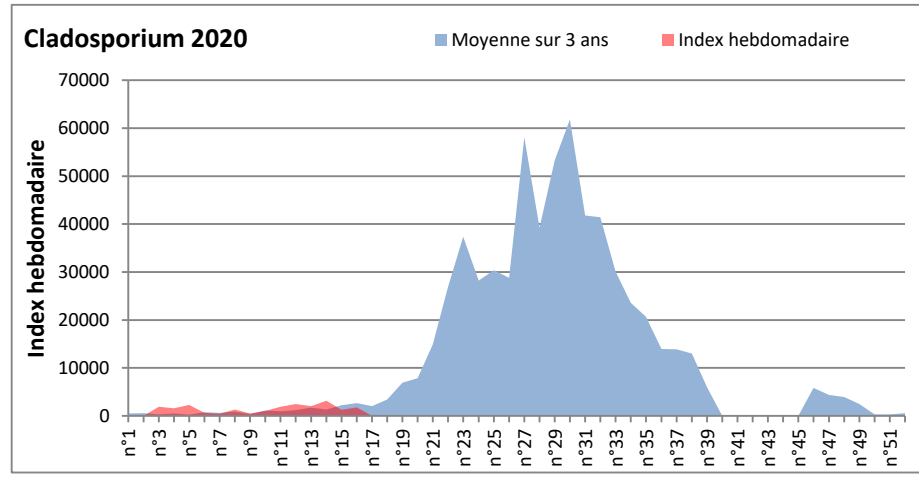

COMMENTAIRE : Les ascospores sont en tête du classement des spores de moisissures de la semaine et les cladosporium sont en 2ème position.
 Les journées plus humides pourront faire remonter les concentrations de spores de moisissures dans l'air.

DONNEES ALTERNARIA - CLADOSPORIUM

MELUN

MONTLUCON

DONNEES ALTERNARIA - CLADOSPORIUM

NANTES

NICE

DONNEES ALTERNARIA - CLADOSPORIUM

PARIS

SACLAY

DONNEES ALTERNARIA - CLADOSPORIUM

STRASBOURG

TOULOUSE