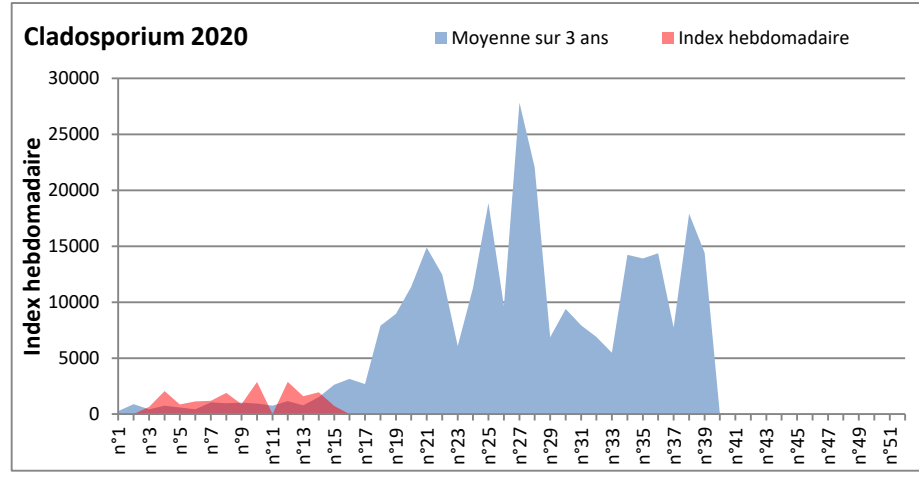

DONNEES TOUTES MOISSURES

	Spores	1ère position		2ème position		3ème position		4ème position		TOTAL
		Nom	Qté	Nom	Qté	Nom	Qté	Nom	Qté	
BORDEAUX	Sem en cours	Ascospores	/	Cladosporium	/	Myxomycetes	/	Alternaria	/	/
	Sem-1		10503		732		42		21	11916
	Sem-2		935		1946		21		124	4033
DINAN	Sem en cours	Ascospores	8459	Cladosporium	1965	Aspergillaceae	205	Basidiospores	103	10837
	Sem-1		9370		812		205		144	10923
	Sem-2		1885		2935		428		305	6359
LYON	Sem en cours	Ascospores	/	Cladosporium	/	Aspergillaceae	/	Alternaria	/	/
	Sem-1		/		/		/		/	/
	Sem-2		163		82		344		61	753
NICE	Sem en cours	Ascospores	10361	Cladosporium	2351	Aspergillaceae	388	Basidiospores	104	13411
	Sem-1		/		/		/		/	/
	Sem-2		/		/		/		/	/
PARIS	Sem en cours	Cladosporium	1798	Aspergillaceae	558	Ascospores	434	Helicomyces	217	3410
	Sem-1		1271		0		1984		0	3999
	Sem-2		3162		124		992		0	5146
SACLAY	Sem en cours	Ascospores	7023	Cladosporium	1137	Aspergillaceae	569	Basidiospores	84	9065
	Sem-1		6814		1366		78		130	8518
	Sem-2		813		2795		62		346	4450

COMMENTAIRE : Les ascospores sont en tête du classement des spores de moisissures de la semaine et les cladosporium sont en 2ème position.
 Les journées plus humides pourront faire remonter les concentrations de spores de moisissures dans l'air.

RNSA

DONNEES ALTERNARIA - CLADOSPORIUM

AIX EN PROVENCE

ANDORRA

DONNEES ALTERNARIA - CLADOSPORIUM

BORDEAUX

DINAN

DONNEES ALTERNARIA - CLADOSPORIUM