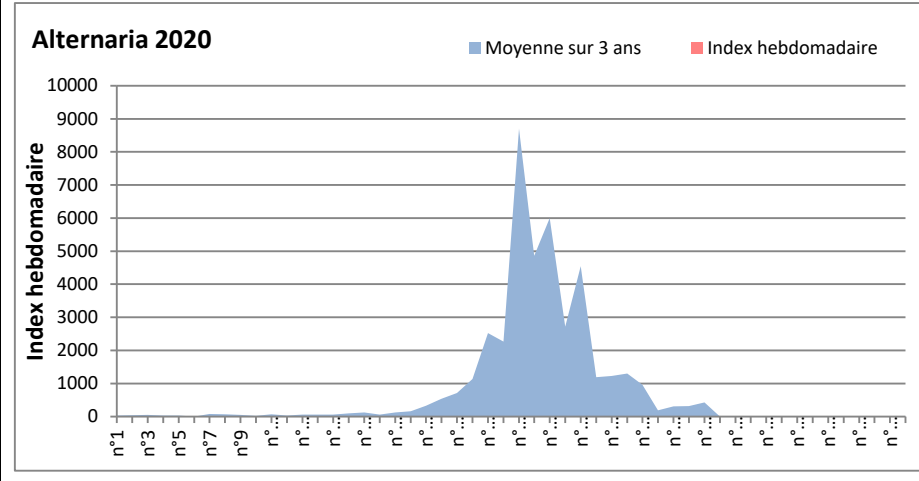

DONNEES ALTERNARIA - CLADOSPORIUM

MELUN