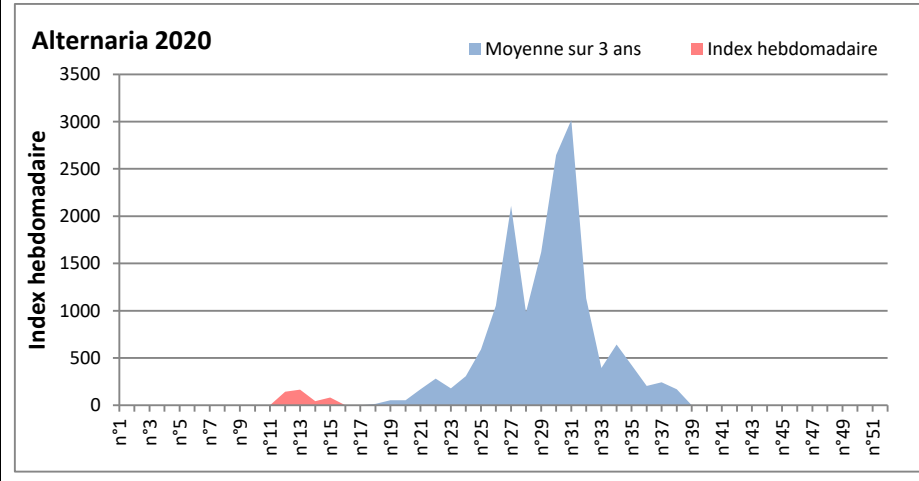

COMMENTAIRE : Les ascospores sont en tête du classement des spores de moisissures de la semaine et les cladosporium sont en 2ème position.
 Les journées plus humides pourront faire remonter les concentrations de spores de moisissures dans l'air.

RNSA

DONNEES ALTERNARIA - CLADOSPORIUM

AIX EN PROVENCE

ANDORRA

DONNEES ALTERNARIA - CLADOSPORIUM

BORDEAUX

DINAN

DONNEES ALTERNARIA - CLADOSPORIUM

DONNEES ALTERNARIA - CLADOSPORIUM

MELUN

MONTLUCON

DONNEES ALTERNARIA - CLADOSPORIUM

NANTES

NICE

DONNEES ALTERNARIA - CLADOSPORIUM

PARIS