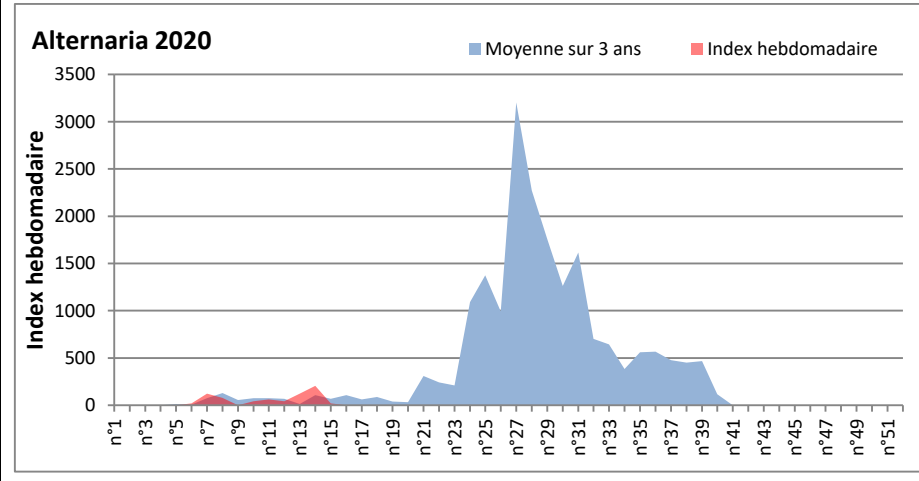

COMMENTAIRE : Les ascospores sont en tête du classement des spores de moisissures de la semaine et les cladosporium sont en 2ème position.
 Les journées plus humides pourront faire remonter les concentrations de spores de moisissures dans l'air.

RNSA

DONNEES ALTERNARIA - CLADOSPORIUM

AIX EN PROVENCE

ANDORRA

DONNEES ALTERNARIA - CLADOSPORIUM

BORDEAUX

DINAN

DONNEES ALTERNARIA - CLADOSPORIUM

DONNEES ALTERNARIA - CLADOSPORIUM

MELUN

MONTLUCON

DONNEES ALTERNARIA - CLADOSPORIUM

NANTES

NICE

DONNEES ALTERNARIA - CLADOSPORIUM

PARIS