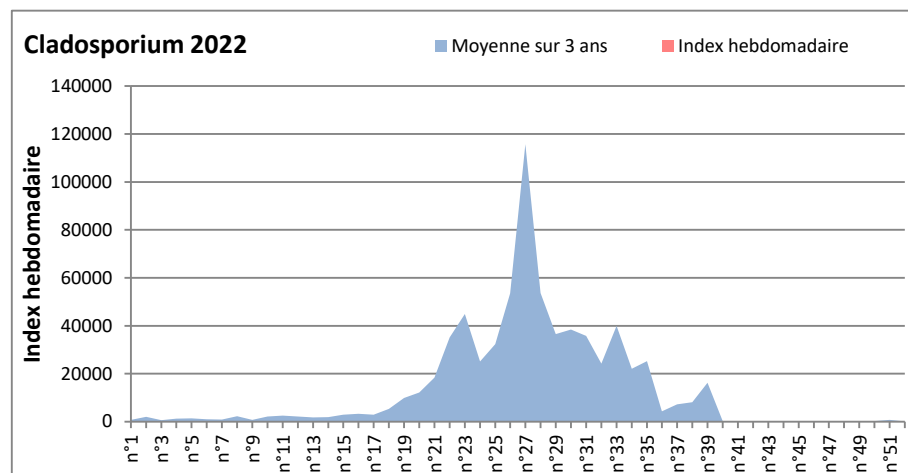

DONNEES ALTERNARIA - CLADOSPORIUM

MELUN