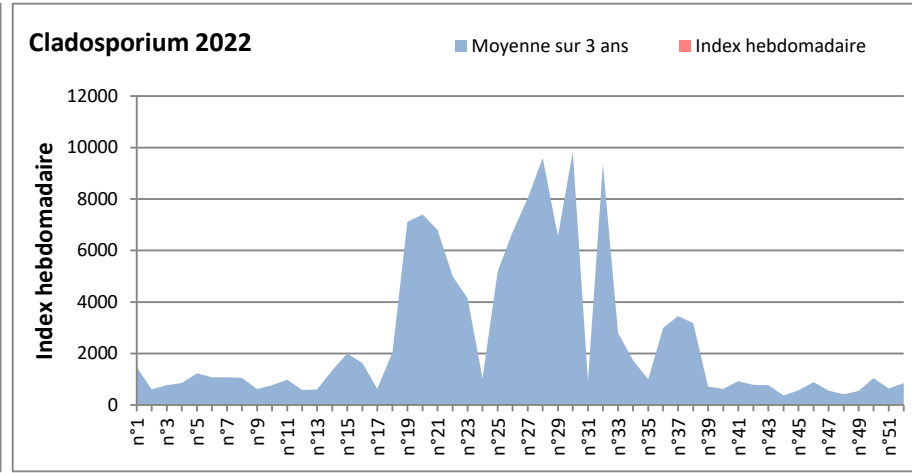

DONNEES TOUTES MOISSURES

	Spores	1ère position		2ème position		3ème position		4ème position		TOTAL
		Nom	Qté	Nom	Qté	Nom	Qté	Nom	Qté	
BORDEAUX	Sem en cours	Ascospores	/	Cladosporium	/	Basidiospores	/	Aspergillaceae	/	/
	Sem-1		11716		1197		205		82	13514
	Sem-2		/		/		/		/	/
DINAN	Sem en cours	Ascospores	/	Cladosporium	/	Ganoderma	/	Alternaria	/	/
	Sem-1		/		/		/		/	/
	Sem-2		/		/		/		/	/
LYON	Sem en cours	Ascospores	3138	Cladosporium	1160	Basidiospores	311	Aspergillaceae	309	5542
	Sem-1		4141		1906		390		156	7139
	Sem-2		20950		1982		646		335	24900
NICE	Sem en cours	Ascospores	6780	Cladosporium	1582	Myxomycetes	144	Basidiospores	84	8897
	Sem-1		8197		2066		144		84	10617
	Sem-2		9876		1682		21		206	12305
PARIS	Sem en cours	Cladosporium	1085	Ascospores	217	Basidiospores	62	Botrytis	31	1457
	Sem-1		/		/		/		/	/
	Sem-2		1395		1705		62		62	4030
SACLAY	Sem en cours	Ascospores	/	Cladosporium	/	Aspergillaceae	/	Basidiospores	/	/
	Sem-1		/		/		/		/	/
	Sem-2		9330		1885		407		164	11891
TOULOUSE	Sem en cours	Ascospores	/	Cladosporium	/	Basidiospores	/	Aspergillaceae	/	/
	Sem-1		10078		1925		123		144	12520
	Sem-2		9391		1946		247		82	12055

COMMENTAIRE : Les ascospores sont en tête du classement des spores de moisissures.

Les cladosporium sont en 2ème position. Alternaria, basidiospores, Aspergillaceae viennent ensuite.

Les journées plus humides de cette fin de semaine viendront favoriser l'émission des spores de moisissures dans l'air.

Les allergiques aux spores de moisissures doivent redoubler de prudence.

DONNEES ALTERNARIA - CLADOSPORIUM

AIX EN PROVENCE

ANDORRA

DONNEES ALTERNARIA - CLADOSPORIUM

BORDEAUX

DINAN

DONNEES ALTERNARIA - CLADOSPORIUM