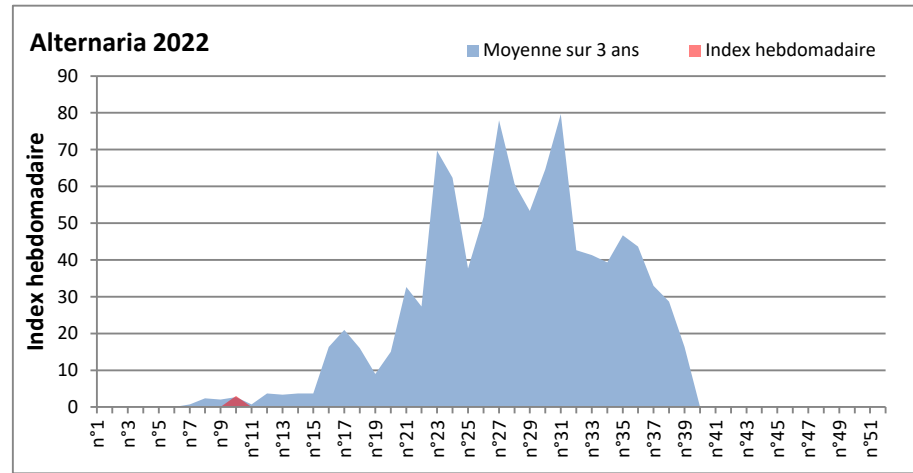

COMMENTAIRE : Les ascospores sont en tête du classement des spores de moisissures.

Les cladosporium sont en 2ème position. Alternaria, basidiospores, Aspergillaceae viennent ensuite.

Les journées plus humides de cette fin de semaine viendront favoriser l'émission des spores de moisissures dans l'air.

Les allergiques aux spores de moisissures doivent redoubler de prudence.

DONNEES ALTERNARIA - CLADOSPORIUM

AIX EN PROVENCE

ANDORRA

DONNEES ALTERNARIA - CLADOSPORIUM

BORDEAUX

DINAN

DONNEES ALTERNARIA - CLADOSPORIUM

DONNEES ALTERNARIA - CLADOSPORIUM

MELUN

MONTLUCON

DONNEES ALTERNARIA - CLADOSPORIUM

NANTES

NICE

DONNEES ALTERNARIA - CLADOSPORIUM

PARIS