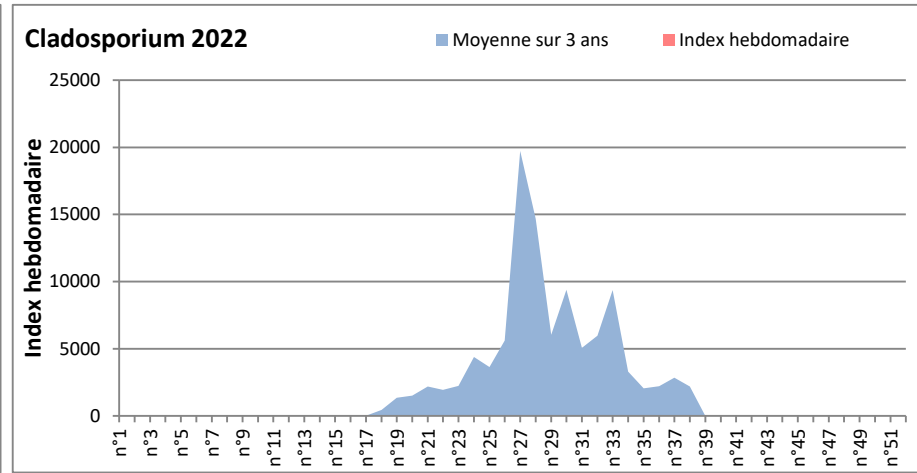

COMMENTAIRE : Les ascospores sont en tête du classement des spores de moisissures.

Les cladosporium sont en 2ème position. Alternaria, basidiospores, Aspergillaceae viennent ensuite.

Les journées plus humides de cette fin de semaine viendront favoriser l'émission des spores de moisissures dans l'air.

DONNEES ALTERNARIA - CLADOSPORIUM

MELUN

MONTLUCON

DONNEES ALTERNARIA - CLADOSPORIUM

NANTES

NICE

DONNEES ALTERNARIA - CLADOSPORIUM

PARIS

SACLAY

DONNEES ALTERNARIA - CLADOSPORIUM

STRASBOURG

TOULOUSE