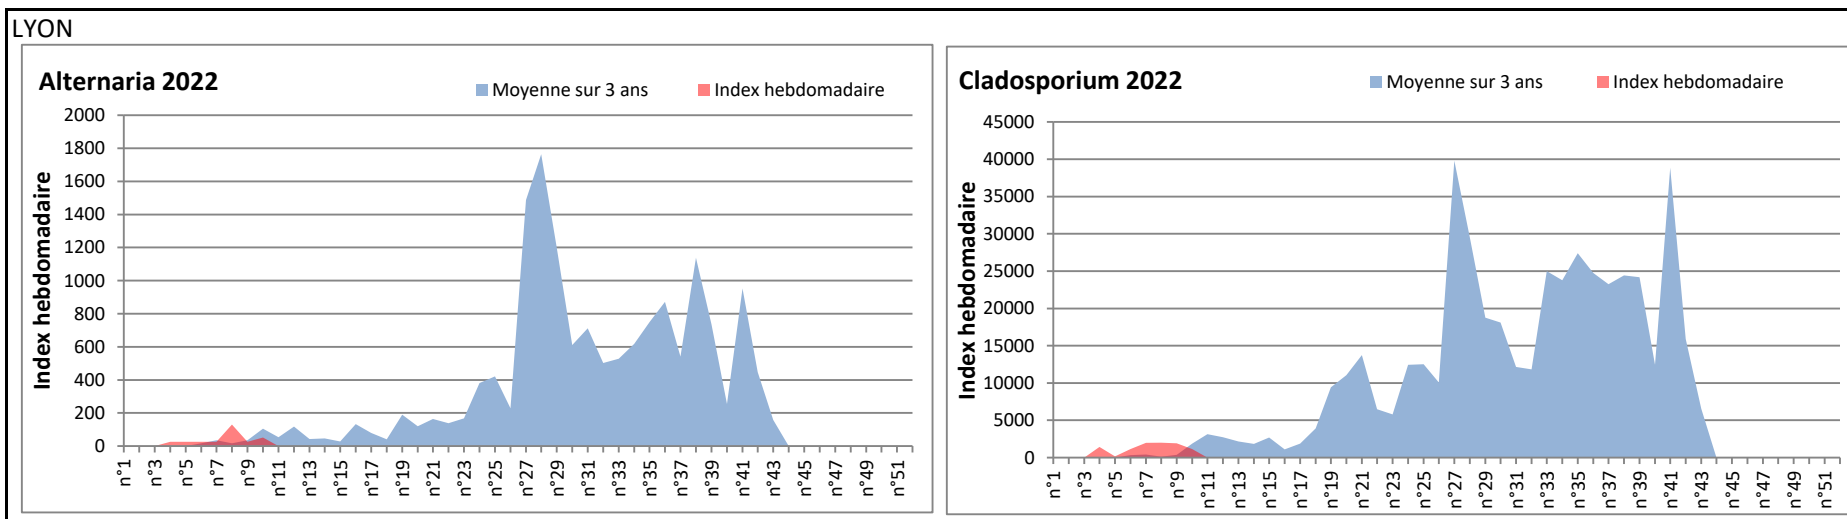

DONNEES TOUTES MOISSURES

	Spores	1ère position		2ème position		3ème position		4ème position		TOTAL
		Nom	Qté	Nom	Qté	Nom	Qté	Nom	Qté	
BORDEAUX	Sem en cours	Ascospores	/	Cladosporium	/	Basidiospores	/	Aspergillaceae	/	/
	Sem-1		11716		1197		205		82	13514
	Sem-2		/		/		/		/	/
DINAN	Sem en cours	Ascospores	/	Cladosporium	/	Ganoderma	/	Alternaria	/	/
	Sem-1		/		/		/		/	/
	Sem-2		/		/		/		/	/
LYON	Sem en cours	Ascospores	3138	Cladosporium	1160	Basidiospores	311	Aspergillaceae	309	5542
	Sem-1		4141		1906		390		156	7139
	Sem-2		20950		1982		646		335	24900
NICE	Sem en cours	Ascospores	6780	Cladosporium	1582	Myxomycetes	144	Basidiospores	84	8897
	Sem-1		8197		2066		144		84	10617
	Sem-2		9876		1682		21		206	12305
PARIS	Sem en cours	Cladosporium	1085	Ascospores	217	Basidiospores	62	Botrytis	31	1457
	Sem-1		/		/		/		/	/
	Sem-2		1395		1705		62		62	4030
SACLAY	Sem en cours	Ascospores	/	Cladosporium	/	Aspergillaceae	/	Basidiospores	/	/
	Sem-1		/		/		/		/	/
	Sem-2		9330		1885		407		164	11891
TOULOUSE	Sem en cours	Ascospores	/	Cladosporium	/	Basidiospores	/	Aspergillaceae	/	/
	Sem-1		10078		1925		123		144	12520
	Sem-2		9391		1946		247		82	12055

COMMENTAIRE : Les ascospores sont en tête du classement des spores de moisissures.

Les cladosporium sont en 2ème position. Alternaria, basidiospores, Aspergillaceae viennent ensuite.

Les journées plus humides de cette fin de semaine viendront favoriser l'émission des spores de moisissures dans l'air.

Les allergiques aux spores de moisissures doivent redoubler de prudence.

DONNEES ALTERNARIA - CLADOSPORIUM

AIX EN PROVENCE

ANDORRA

DONNEES ALTERNARIA - CLADOSPORIUM

BORDEAUX

DINAN

DONNEES ALTERNARIA - CLADOSPORIUM

DONNEES ALTERNARIA - CLADOSPORIUM

MELUN

MONTLUCON

DONNEES ALTERNARIA - CLADOSPORIUM

NANTES

NICE

DONNEES ALTERNARIA - CLADOSPORIUM

PARIS