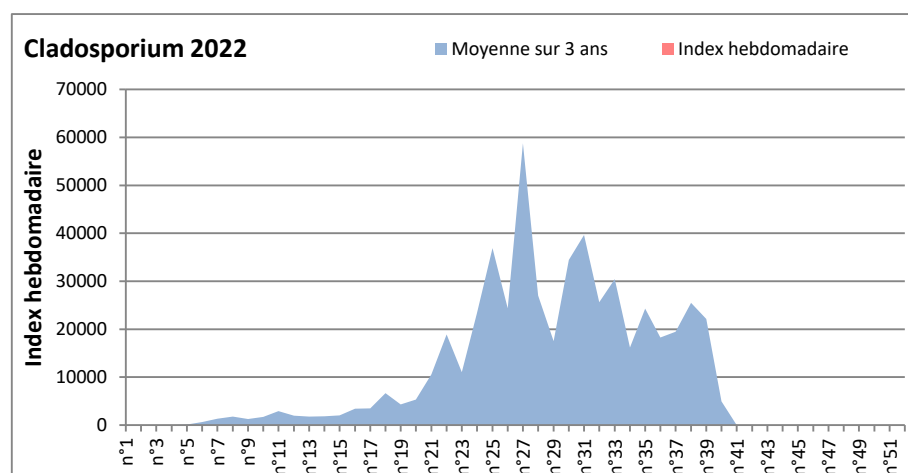

DONNEES ALTERNARIA - CLADOSPORIUM

MELUN

MONTLUCON