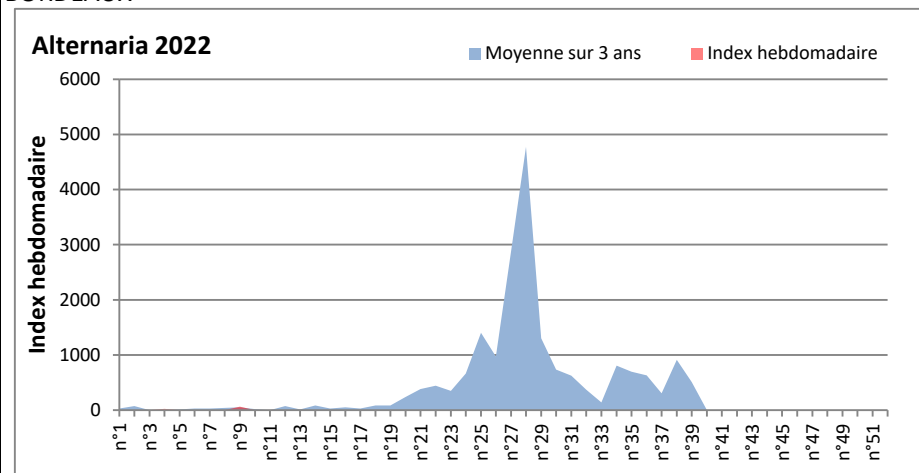

COMMENTAIRE : Les ascospores sont en tête du classement des spores de moisissures.

Les cladosporium sont en 2ème position. Alternaria, basidiospores, Aspergillaceae viennent ensuite.

Les journées plus humides de cette fin de semaine viendront favoriser l'émission des spores de moisissures dans l'air.

Les allergiques aux spores de moisissures doivent redoubler de prudence.

DONNEES ALTERNARIA - CLADOSPORIUM

AIX EN PROVENCE

ANDORRA

DONNEES ALTERNARIA - CLADOSPORIUM

BORDEAUX

DINAN

DONNEES ALTERNARIA - CLADOSPORIUM

DONNEES ALTERNARIA - CLADOSPORIUM

MELUN

MONTLUCON

DONNEES ALTERNARIA - CLADOSPORIUM

NANTES

NICE

DONNEES ALTERNARIA - CLADOSPORIUM

PARIS