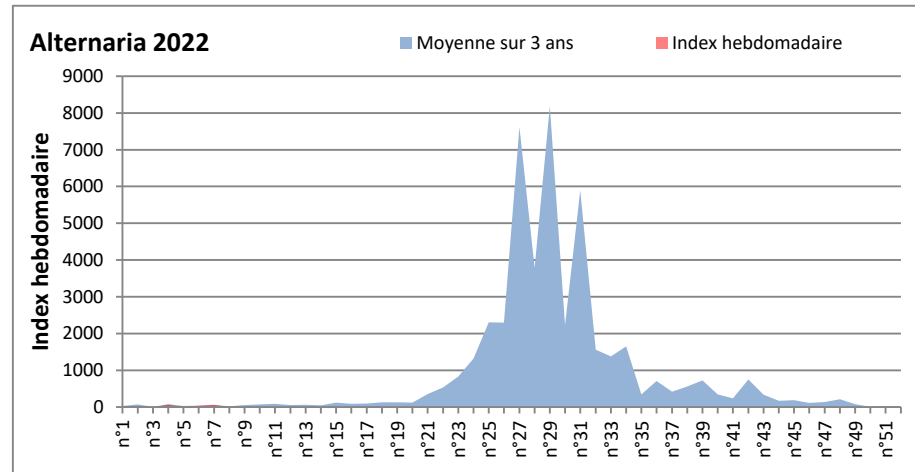

COMMENTAIRE : Les ascospores sont en tête du classement des spores de moisissures.

Les cladosporium sont en 2ème position. Alternaria, basidiospores, Aspergillaceae viennent ensuite.

Les journées plus humides de cette fin de semaine viendront favoriser l'émission des spores de moisissures dans l'air.

Les allergiques aux spores de moisissures doivent redoubler de prudence.

DONNEES ALTERNARIA - CLADOSPORIUM

AIX EN PROVENCE

ANDORRA

DONNEES ALTERNARIA - CLADOSPORIUM

BORDEAUX

DINAN

DONNEES ALTERNARIA - CLADOSPORIUM

DONNEES ALTERNARIA - CLADOSPORIUM

MELUN

MONTLUCON

DONNEES ALTERNARIA - CLADOSPORIUM

NANTES

NICE

DONNEES ALTERNARIA - CLADOSPORIUM

PARIS

SACLAY

DONNEES ALTERNARIA - CLADOSPORIUM

STRASBOURG

TOULOUSE