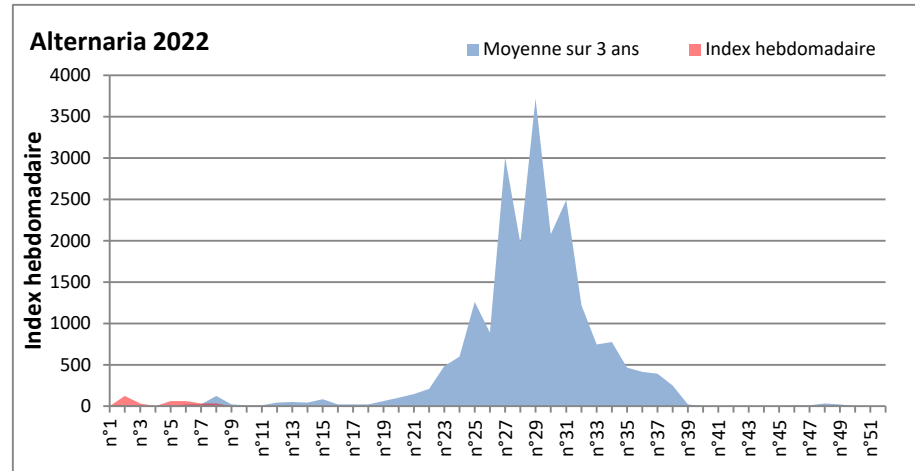

COMMENTAIRE : Les ascospores sont en tête du classement des spores de moisissures.

Les cladosporium sont en 2ème position. Alternaria, basidiospores, Aspergillaceae viennent ensuite.

Les journées plus humides de cette fin de semaine viendront favoriser l'émission des spores de moisissures dans l'air.

Les allergiques aux spores de moisissures doivent redoubler de prudence.

DONNEES ALTERNARIA - CLADOSPORIUM

AIX EN PROVENCE

ANDORRA

DONNEES ALTERNARIA - CLADOSPORIUM

BORDEAUX

DINAN

DONNEES ALTERNARIA - CLADOSPORIUM

DONNEES ALTERNARIA - CLADOSPORIUM

MELUN

MONTLUCON

DONNEES ALTERNARIA - CLADOSPORIUM

NANTES

NICE

DONNEES ALTERNARIA - CLADOSPORIUM

PARIS

SACLAY

DONNEES ALTERNARIA - CLADOSPORIUM

STRASBOURG

TOULOUSE