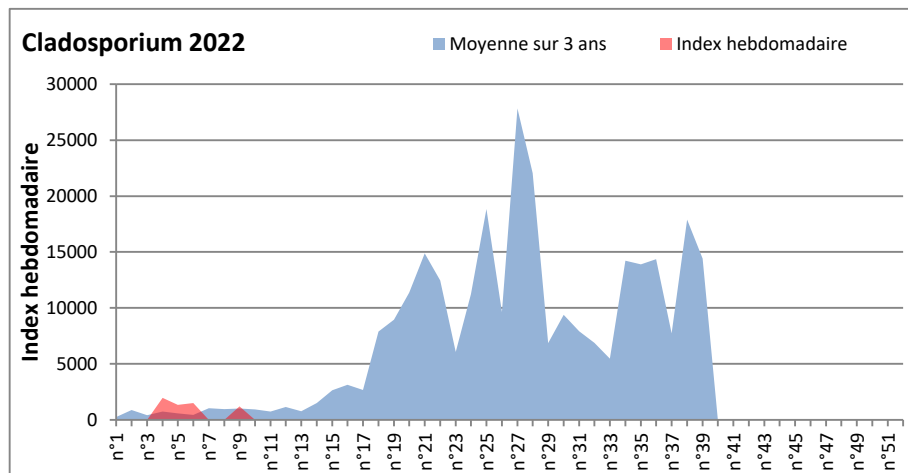

DONNEES TOUTES MOISSURES

	Spores	1ère position		2ème position		3ème position		4ème position		TOTAL
		Nom	Qté	Nom	Qté	Nom	Qté	Nom	Qté	
BORDEAUX	Sem en cours	Ascospores	/	Cladosporium	/	Basidiospores	/	Aspergillaceae	/	/
	Sem-1		11716		1197		205		82	13514
	Sem-2		/		/		/		/	/
DINAN	Sem en cours	Ascospores	/	Cladosporium	/	Ganoderma	/	Alternaria	/	/
	Sem-1		/		/		/		/	/
	Sem-2		/		/		/		/	/
LYON	Sem en cours	Ascospores	3138	Cladosporium	1160	Basidiospores	311	Aspergillaceae	309	5542
	Sem-1		4141		1906		390		156	7139
	Sem-2		20950		1982		646		335	24900
NICE	Sem en cours	Ascospores	6780	Cladosporium	1582	Myxomycetes	144	Basidiospores	84	8897
	Sem-1		8197		2066		144		84	10617
	Sem-2		9876		1682		21		206	12305
PARIS	Sem en cours	Cladosporium	1085	Ascospores	217	Basidiospores	62	Botrytis	31	1457
	Sem-1		/		/		/		/	/
	Sem-2		1395		1705		62		62	4030
SACLAY	Sem en cours	Ascospores	/	Cladosporium	/	Aspergillaceae	/	Basidiospores	/	/
	Sem-1		/		/		/		/	/
	Sem-2		9330		1885		407		164	11891
TOULOUSE	Sem en cours	Ascospores	/	Cladosporium	/	Basidiospores	/	Aspergillaceae	/	/
	Sem-1		10078		1925		123		144	12520
	Sem-2		9391		1946		247		82	12055

COMMENTAIRE : Les ascospores sont en tête du classement des spores de moisissures.

Les cladosporium sont en 2ème position. Alternaria, basidiospores, Aspergillaceae viennent ensuite.

Les journées plus humides de cette fin de semaine viendront favoriser l'émission des spores de moisissures dans l'air.

Les allergiques aux spores de moisissures doivent redoubler de prudence.

DONNEES ALTERNARIA - CLADOSPORIUM

AIX EN PROVENCE

ANDORRA

DONNEES ALTERNARIA - CLADOSPORIUM

BORDEAUX

DINAN

DONNEES ALTERNARIA - CLADOSPORIUM

DONNEES ALTERNARIA - CLADOSPORIUM

MELUN

MONTLUCON

DONNEES ALTERNARIA - CLADOSPORIUM

NANTES

NICE

DONNEES ALTERNARIA - CLADOSPORIUM

PARIS