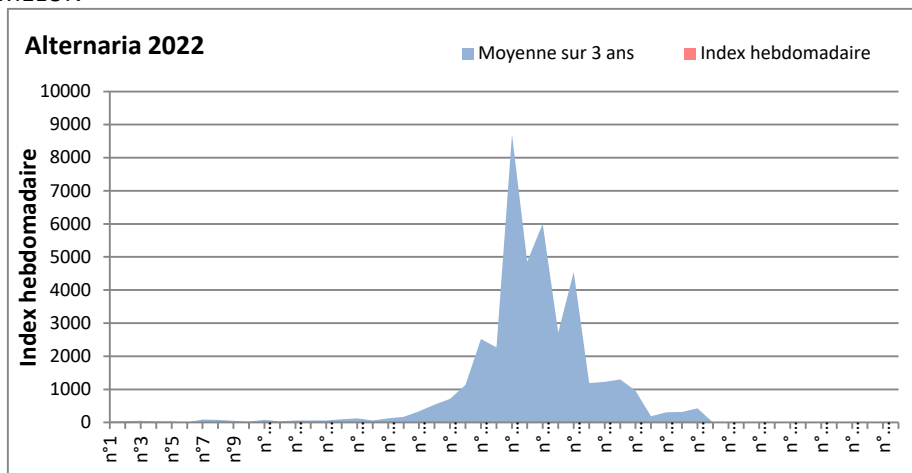

DONNEES ALTERNARIA - CLADOSPORIUM

MELUN