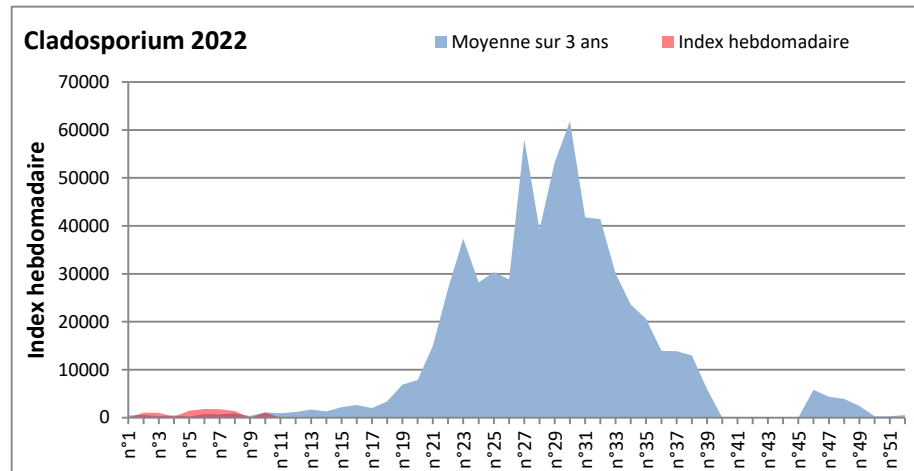

COMMENTAIRE : Les ascospores sont en tête du classement des spores de moisissures.

Les cladosporium sont en 2ème position. Alternaria, basidiospores, Aspergillaceae viennent ensuite.

Les journées plus humides de cette fin de semaine viendront favoriser l'émission des spores de moisissures dans l'air.

Les allergiques aux spores de moisissures doivent redoubler de prudence.

DONNEES ALTERNARIA - CLADOSPORIUM

AIX EN PROVENCE

ANDORRA

DONNEES ALTERNARIA - CLADOSPORIUM

BORDEAUX

DINAN

DONNEES ALTERNARIA - CLADOSPORIUM

DONNEES ALTERNARIA - CLADOSPORIUM

MELUN

MONTLUCON

DONNEES ALTERNARIA - CLADOSPORIUM

NANTES

NICE

DONNEES ALTERNARIA - CLADOSPORIUM

PARIS

SACLAY

DONNEES ALTERNARIA - CLADOSPORIUM

STRASBOURG

TOULOUSE