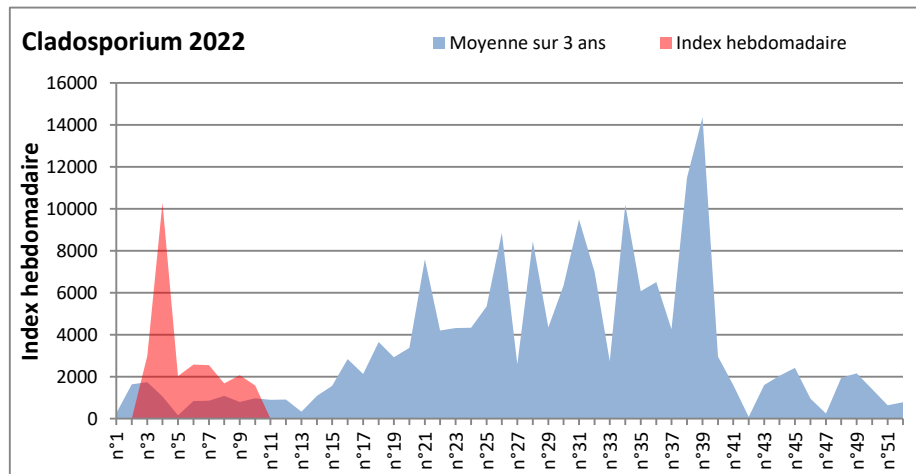

COMMENTAIRE : Les ascospores sont en tête du classement des spores de moisissures.

Les cladosporium sont en 2ème position. Alternaria, basidiospores, Aspergillaceae viennent ensuite.

Les journées plus humides de cette fin de semaine viendront favoriser l'émission des spores de moisissures dans l'air.

Les allergiques aux spores de moisissures doivent redoubler de prudence.

DONNEES ALTERNARIA - CLADOSPORIUM

AIX EN PROVENCE

ANDORRA

DONNEES ALTERNARIA - CLADOSPORIUM

BORDEAUX

DINAN

DONNEES ALTERNARIA - CLADOSPORIUM

DONNEES ALTERNARIA - CLADOSPORIUM

MELUN

MONTLUCON

DONNEES ALTERNARIA - CLADOSPORIUM

NANTES

NICE

DONNEES ALTERNARIA - CLADOSPORIUM

PARIS

SACLAY

DONNEES ALTERNARIA - CLADOSPORIUM

STRASBOURG

TOULOUSE