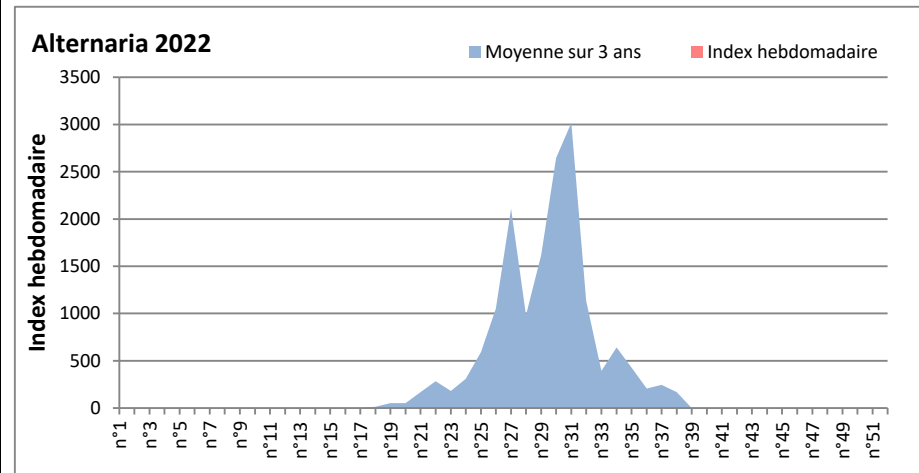

COMMENTAIRE : Les ascospores sont en tête du classement des spores de moisissures.

Les cladosporium sont en 2ème position. Alternaria, basidiospores, Aspergillaceae viennent ensuite.

Les journées plus humides de cette fin de semaine viendront favoriser l'émission des spores de moisissures dans l'air.

Les allergiques aux spores de moisissures doivent redoubler de prudence.

DONNEES ALTERNARIA - CLADOSPORIUM

AIX EN PROVENCE

ANDORRA

DONNEES ALTERNARIA - CLADOSPORIUM

BORDEAUX

DINAN

DONNEES ALTERNARIA - CLADOSPORIUM

DONNEES ALTERNARIA - CLADOSPORIUM

MELUN

MONTLUCON

DONNEES ALTERNARIA - CLADOSPORIUM

NANTES

NICE

DONNEES ALTERNARIA - CLADOSPORIUM

PARIS