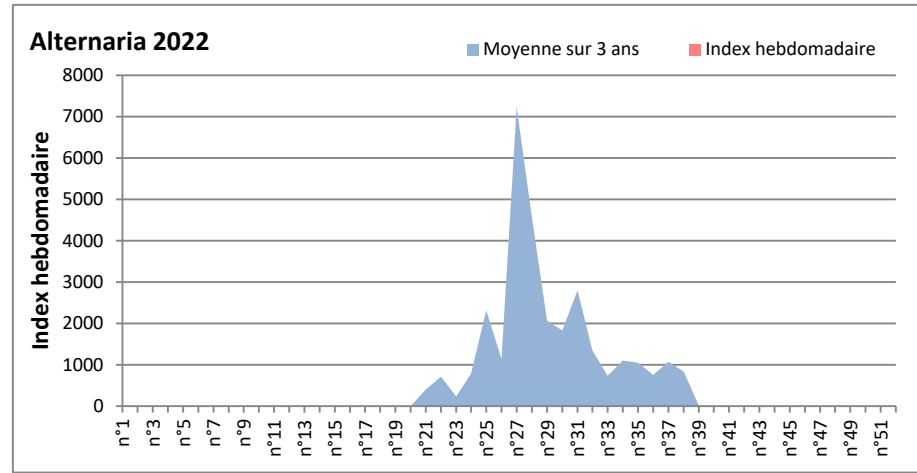

Les allergiques aux spores de moisissures doivent redoubler de prudence.

DONNEES ALTERNARIA - CLADOSPORIUM

AIX EN PROVENCE

ANDORRA

DONNEES ALTERNARIA - CLADOSPORIUM

BORDEAUX

DINAN

DONNEES ALTERNARIA - CLADOSPORIUM

DONNEES ALTERNARIA - CLADOSPORIUM

MELUN

MONTLUCON

DONNEES ALTERNARIA - CLADOSPORIUM

NANTES

NICE

DONNEES ALTERNARIA - CLADOSPORIUM

PARIS

SACLAY

DONNEES ALTERNARIA - CLADOSPORIUM

STRASBOURG

TOULOUSE