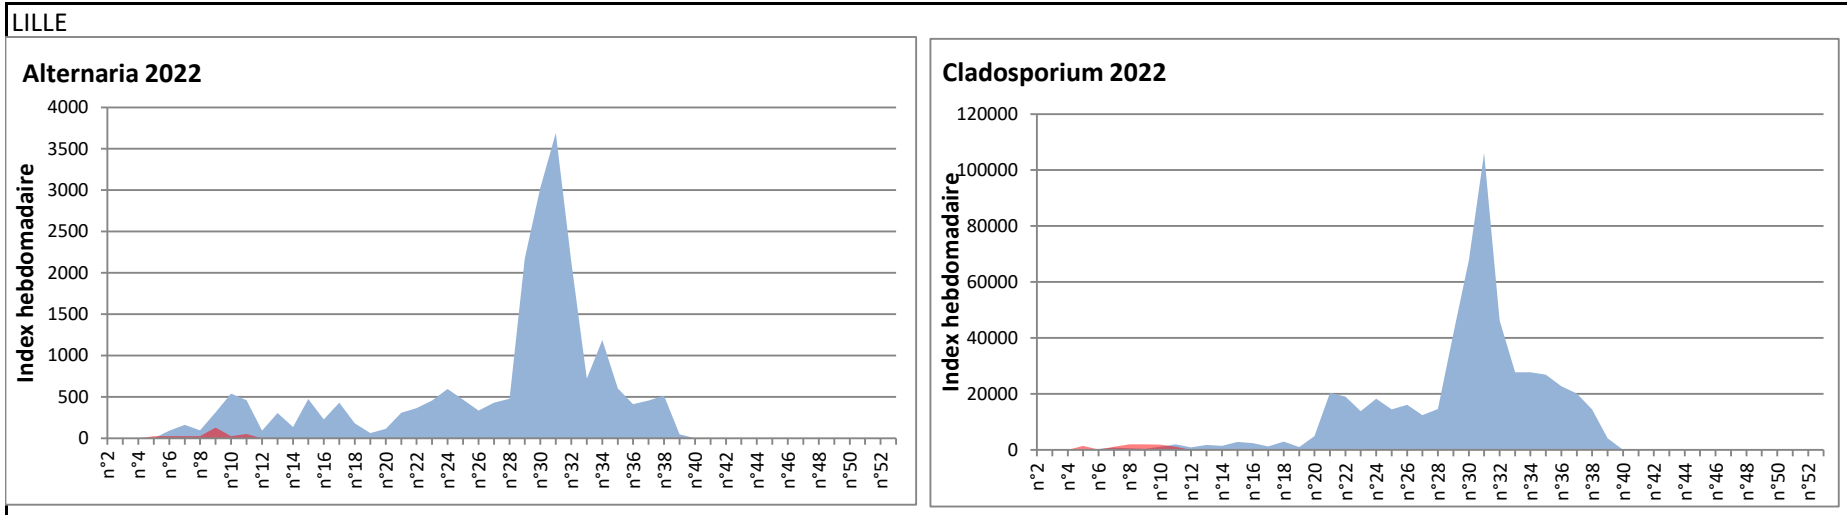

COMMENTAIRE : Les ascospores sont en tête du classement des spores de moisissures.

Les cladosporium sont en 2ème position. Alternaria, basidiospores, Aspergillaceae viennent ensuite.

Les journées plus humides de cette fin de semaine viendront favoriser l'émission des spores de moisissures dans l'air.

Les allergiques aux spores de moisissures doivent redoubler de prudence.

DONNEES ALTERNARIA - CLADOSPORIUM

AIX EN PROVENCE

ANDORRA

DONNEES ALTERNARIA - CLADOSPORIUM

BORDEAUX

DINAN

DONNEES ALTERNARIA - CLADOSPORIUM