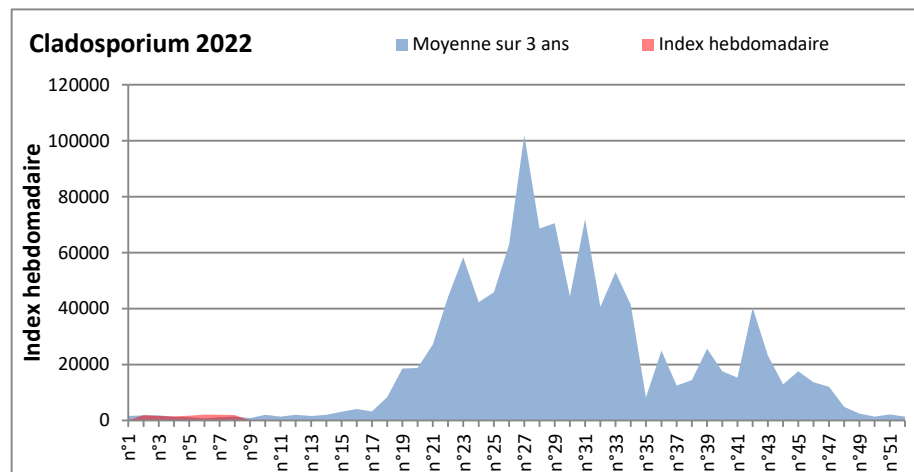

DONNEES ALTERNARIA - CLADOSPORIUM

PARIS

SACLAY