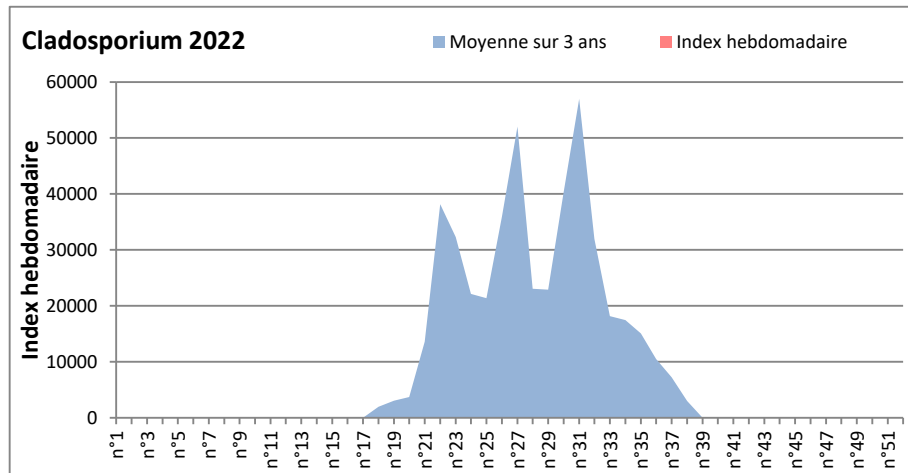

DONNEES TOUTES MOISSURES

	Spores	1ère position		2ème position		3ème position		4ème position		TOTAL
		Nom	Qté	Nom	Qté	Nom	Qté	Nom	Qté	
BORDEAUX	Sem en cours	Ascospores	/	Cladosporium	/	Basidiospores	/	Aspergillaceae	/	/
	Sem-1		11716		1197		205		82	13514
	Sem-2		/		/		/		/	/
DINAN	Sem en cours	Ascospores	/	Cladosporium	/	Ganoderma	/	Alternaria	/	/
	Sem-1		/		/		/		/	/
	Sem-2		/		/		/		/	/
LYON	Sem en cours	Ascospores	3138	Cladosporium	1160	Basidiospores	311	Aspergillaceae	309	5542
	Sem-1		4141		1906		390		156	7139
	Sem-2		20950		1982		646		335	24900
NICE	Sem en cours	Ascospores	6780	Cladosporium	1582	Myxomycetes	144	Basidiospores	84	8897
	Sem-1		8197		2066		144		84	10617
	Sem-2		9876		1682		21		206	12305
PARIS	Sem en cours	Cladosporium	1085	Ascospores	217	Basidiospores	62	Botrytis	31	1457
	Sem-1		/		/		/		/	/
	Sem-2		1395		1705		62		62	4030
SACLAY	Sem en cours	Ascospores	/	Cladosporium	/	Aspergillaceae	/	Basidiospores	/	/
	Sem-1		/		/		/		/	/
	Sem-2		9330		1885		407		164	11891
TOULOUSE	Sem en cours	Ascospores	/	Cladosporium	/	Basidiospores	/	Aspergillaceae	/	/
	Sem-1		10078		1925		123		144	12520
	Sem-2		9391		1946		247		82	12055

COMMENTAIRE : Les ascospores sont en tête du classement des spores de moisissures.

Les cladosporium sont en 2ème position. Alternaria, basidiospores, Aspergillaceae viennent ensuite.

Les journées plus humides de cette fin de semaine viendront favoriser l'émission des spores de moisissures dans l'air.

Les allergiques aux spores de moisissures doivent redoubler de prudence.

DONNEES ALTERNARIA - CLADOSPORIUM

AIX EN PROVENCE

ANDORRA

DONNEES ALTERNARIA - CLADOSPORIUM

BORDEAUX

DINAN

DONNEES ALTERNARIA - CLADOSPORIUM