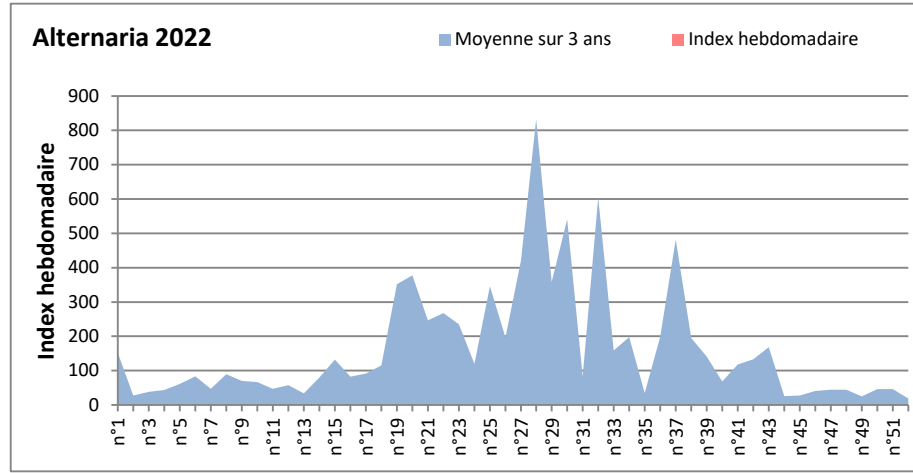

DONNEES TOUTES MOISSURES

	Spores	1ère position		2ème position		3ème position		4ème position		TOTAL
		Nom	Qté	Nom	Qté	Nom	Qté	Nom	Qté	
BORDEAUX	Sem en cours	Ascospores	/	Cladosporium	/	Basidiospores	/	Aspergillaceae	/	/
	Sem-1		11716		1197		205		82	13514
	Sem-2		/		/		/		/	/
DINAN	Sem en cours	Ascospores	/	Cladosporium	/	Ganoderma	/	Alternaria	/	/
	Sem-1		/		/		/		/	/
	Sem-2		/		/		/		/	/
LYON	Sem en cours	Ascospores	3138	Cladosporium	1160	Basidiospores	311	Aspergillaceae	309	5542
	Sem-1		4141		1906		390		156	7139
	Sem-2		20950		1982		646		335	24900
NICE	Sem en cours	Ascospores	6780	Cladosporium	1582	Myxomycetes	144	Basidiospores	84	8897
	Sem-1		8197		2066		144		84	10617
	Sem-2		9876		1682		21		206	12305
PARIS	Sem en cours	Cladosporium	1085	Ascospores	217	Basidiospores	62	Botrytis	31	1457
	Sem-1		/		/		/		/	/
	Sem-2		1395		1705		62		62	4030
SACLAY	Sem en cours	Ascospores	/	Cladosporium	/	Aspergillaceae	/	Basidiospores	/	/
	Sem-1		/		/		/		/	/
	Sem-2		9330		1885		407		164	11891
TOULOUSE	Sem en cours	Ascospores	/	Cladosporium	/	Basidiospores	/	Aspergillaceae	/	/
	Sem-1		10078		1925		123		144	12520
	Sem-2		9391		1946		247		82	12055

COMMENTAIRE : Les ascospores sont en tête du classement des spores de moisissures.

Les cladosporium sont en 2ème position. Alternaria, basidiospores, Aspergillaceae viennent ensuite.

Les journées plus humides de cette fin de semaine viendront favoriser l'émission des spores de moisissures dans l'air.

Les allergiques aux spores de moisissures doivent redoubler de prudence.

DONNEES ALTERNARIA - CLADOSPORIUM

AIX EN PROVENCE

ANDORRA

DONNEES ALTERNARIA - CLADOSPORIUM

BORDEAUX

DINAN

DONNEES ALTERNARIA - CLADOSPORIUM