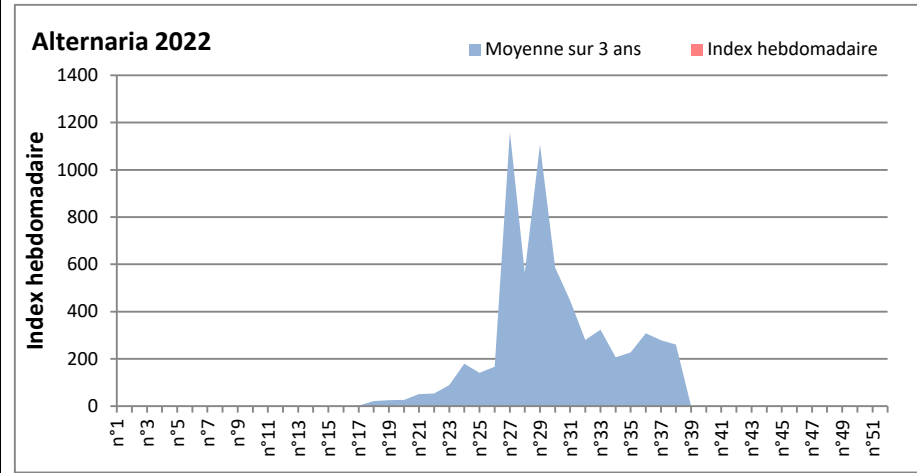

COMMENTAIRE : Les ascospores sont en tête du classement des spores de moisissures.

Les cladosporium sont en 2ème position. Alternaria, basidiospores, Aspergillaceae viennent ensuite.

Les journées plus humides de cette fin de semaine viendront favoriser l'émission des spores de moisissures dans l'air.

Les allergiques aux spores de moisissures doivent redoubler de prudence.

DONNEES ALTERNARIA - CLADOSPORIUM

AIX EN PROVENCE

ANDORRA

DONNEES ALTERNARIA - CLADOSPORIUM

BORDEAUX

DINAN

DONNEES ALTERNARIA - CLADOSPORIUM

DONNEES ALTERNARIA - CLADOSPORIUM

MELUN

MONTLUCON

DONNEES ALTERNARIA - CLADOSPORIUM

NANTES

NICE

DONNEES ALTERNARIA - CLADOSPORIUM

PARIS

SACLAY

DONNEES ALTERNARIA - CLADOSPORIUM

STRASBOURG

TOULOUSE