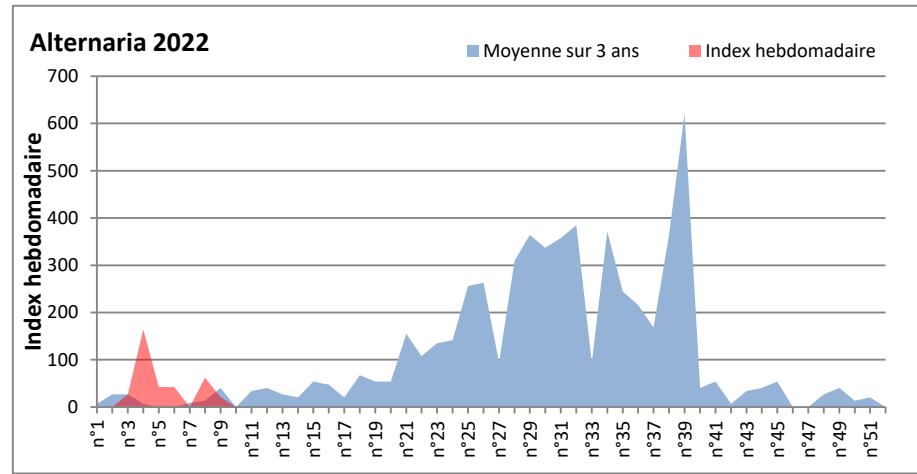

COMMENTAIRE : Les ascospores sont en tête du classement des spores de moisissures.

Les cladosporium sont en 2ème position. Alternaria, basidiospores, Aspergillaceae viennent ensuite.

Les journées plus humides de cette fin de semaine viendront favoriser l'émission des spores de moisissures dans l'air.

Les allergiques aux spores de moisissures doivent redoubler de prudence.

DONNEES ALTERNARIA - CLADOSPORIUM

AIX EN PROVENCE

ANDORRA

DONNEES ALTERNARIA - CLADOSPORIUM

BORDEAUX

DINAN

DONNEES ALTERNARIA - CLADOSPORIUM

DONNEES ALTERNARIA - CLADOSPORIUM

MELUN

MONTLUCON

DONNEES ALTERNARIA - CLADOSPORIUM

NANTES

NICE

DONNEES ALTERNARIA - CLADOSPORIUM

PARIS

SACLAY

DONNEES ALTERNARIA - CLADOSPORIUM

STRASBOURG

TOULOUSE