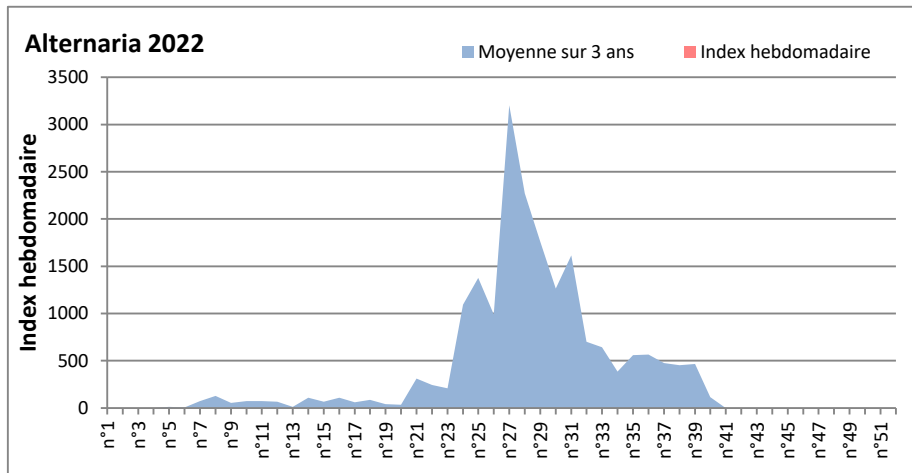

COMMENTAIRE : Les ascospores sont en tête du classement des spores de moisissures.

Les cladosporium sont en 2ème position. Alternaria, basidiospores, Aspergillaceae viennent ensuite.

Les journées plus humides de cette fin de semaine viendront favoriser l'émission des spores de moisissures dans l'air.

Les allergiques aux spores de moisissures doivent redoubler de prudence.

DONNEES ALTERNARIA - CLADOSPORIUM

AIX EN PROVENCE

ANDORRA

DONNEES ALTERNARIA - CLADOSPORIUM

BORDEAUX

DINAN

DONNEES ALTERNARIA - CLADOSPORIUM

DONNEES ALTERNARIA - CLADOSPORIUM

MELUN

MONTLUCON

DONNEES ALTERNARIA - CLADOSPORIUM

NANTES

NICE

DONNEES ALTERNARIA - CLADOSPORIUM

PARIS