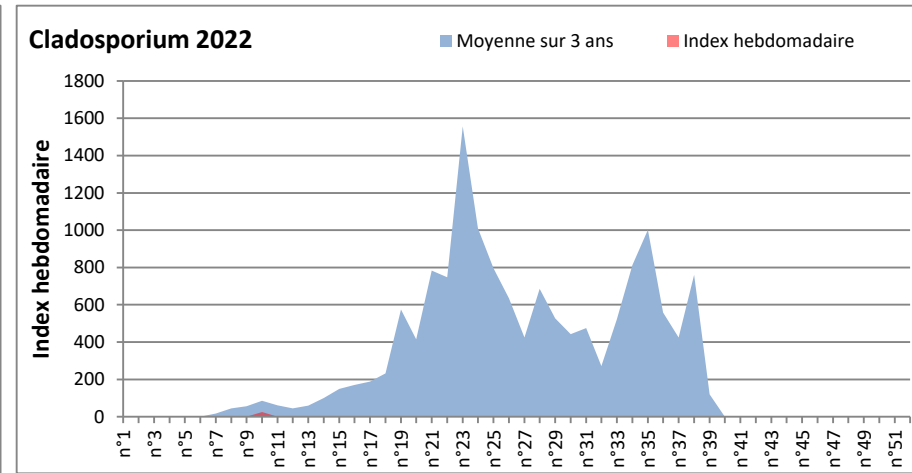

COMMENTAIRE : Les ascospores sont en tête du classement des spores de moisissures.

Les cladosporium sont en 2ème position. Alternaria, basidiospores, Aspergillaceae viennent ensuite.

Les journées plus humides de cette fin de semaine viendront favoriser l'émission des spores de moisissures dans l'air.

Les allergiques aux spores de moisissures doivent redoubler de prudence.

DONNEES ALTERNARIA - CLADOSPORIUM

AIX EN PROVENCE

ANDORRA

DONNEES ALTERNARIA - CLADOSPORIUM

BORDEAUX

DINAN

DONNEES ALTERNARIA - CLADOSPORIUM

DONNEES ALTERNARIA - CLADOSPORIUM

MELUN

MONTLUCON

DONNEES ALTERNARIA - CLADOSPORIUM

NANTES

NICE

DONNEES ALTERNARIA - CLADOSPORIUM

PARIS