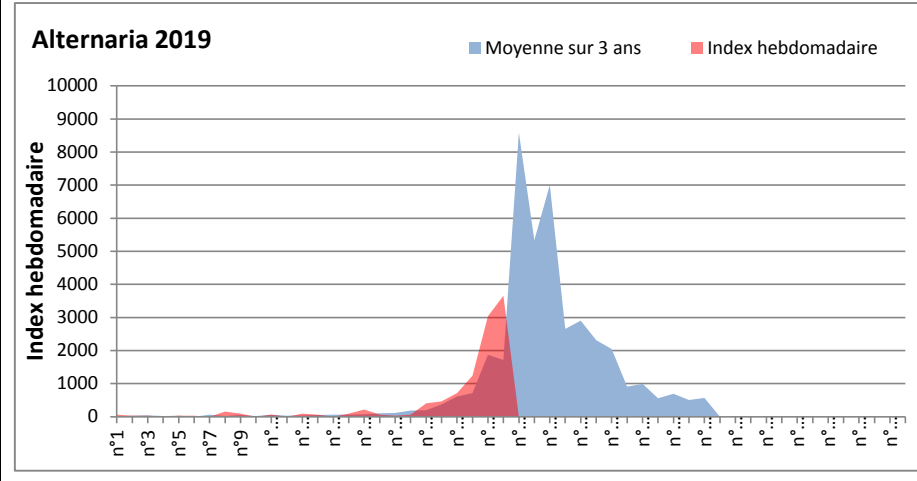

DONNEES TOUTES MOISSURES

	Spores		1ère position		2ème position		3ème position		4ème position		TOTAL
			Nom	Qté	Nom	Qté	Nom	Qté	Nom	Qté	
BORDEAUX	Sem en cours		Cladosporium	18910	Ascospores	2573	Alternaria	1395	Botrytis	713	27218
	Sem-1			24924		2883		1054		496	35061
	Sem-2			6355		2139		310		124	11749
DINAN	Sem en cours		Ascospores	51004	Cladosporium	20799	Didymella	2066	Basidiospores	1298	78288
	Sem-1			61280		22601		2897		2208	91881
	Sem-2			/		/		/		/	/
LYON	Sem en cours		Ascospores	/	Cladosporium	/	Basidiospores	/	Tilletiopsis	/	/
	Sem-1			14347		7913		509		488	23913
	Sem-2			22743		16714		792		1034	42373
NICE	Sem en cours		Ascospores	21347	Cladosporium	18999	Alternaria	530	Basidiospores	409	42539
	Sem-1			4798		5547		264		164	11674
	Sem-2			13598		3988		245		104	18757
MELUN	Sem en cours		Cladosporium	49879	Ascospores	5363	Alternaria	3658	Basidiospores	3193	67952
	Sem-1			35309		4092		3038		7967	56730
	Sem-2			21018		6820		1240		6479	41478
PARIS	Sem en cours		Cladosporium	19189	Ascospores	2976	Alternaria	1054	Basidiospores	961	25885
	Sem-1			38874		16802		2418		3007	62465
	Sem-2			45322		6169		992		5053	61070
SACLAY	Sem en cours		Cladosporium	70971	Ascospores	7448	Alternaria	4070	Basidiospores	2836	92403
	Sem-1			74186		35184		2956		7045	131828
	Sem-2			77606		50134		1400		6518	145221

COMMENTAIRE : Les Ascospores et les cladosporium se partagent la tête du classement des spores de moisissures de la semaine.
 Les Alternaria qui sont très allergisantes sont aussi bien placés.

DONNEES ALTERNARIA - CLADOSPORIUM

AIX EN PROVENCE

ANDORRA

DONNEES ALTERNARIA - CLADOSPORIUM

BORDEAUX

DINAN

DONNEES ALTERNARIA - CLADOSPORIUM

DONNEES ALTERNARIA - CLADOSPORIUM

MELUN

MONTLUCON

DONNEES ALTERNARIA - CLADOSPORIUM

NANTES

NICE

DONNEES ALTERNARIA - CLADOSPORIUM

PARIS

SACLAY

DONNEES ALTERNARIA - CLADOSPORIUM