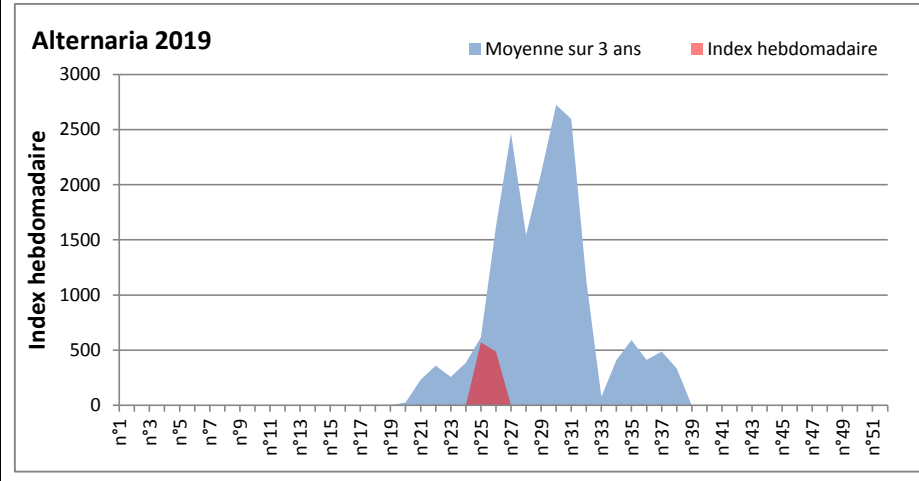

DONNEES TOUTES MOISSURES

	Spores		1ère position		2ème position		3ème position		4ème position		TOTAL
			Nom	Qté	Nom	Qté	Nom	Qté	Nom	Qté	
BORDEAUX	Sem en cours		Cladosporium	18910	Ascospores	2573	Alternaria	1395	Botrytis	713	27218
	Sem-1			24924		2883		1054		496	35061
	Sem-2			6355		2139		310		124	11749
DINAN	Sem en cours		Ascospores	51004	Cladosporium	20799	Didymella	2066	Basidiospores	1298	78288
	Sem-1			61280		22601		2897		2208	91881
	Sem-2			/		/		/		/	/
LYON	Sem en cours		Ascospores	/	Cladosporium	/	Basidiospores	/	Tilletiopsis	/	/
	Sem-1			14347		7913		509		488	23913
	Sem-2			22743		16714		792		1034	42373
NICE	Sem en cours		Ascospores	21347	Cladosporium	18999	Alternaria	530	Basidiospores	409	42539
	Sem-1			4798		5547		264		164	11674
	Sem-2			13598		3988		245		104	18757
MELUN	Sem en cours		Cladosporium	49879	Ascospores	5363	Alternaria	3658	Basidiospores	3193	67952
	Sem-1			35309		4092		3038		7967	56730
	Sem-2			21018		6820		1240		6479	41478
PARIS	Sem en cours		Cladosporium	19189	Ascospores	2976	Alternaria	1054	Basidiospores	961	25885
	Sem-1			38874		16802		2418		3007	62465
	Sem-2			45322		6169		992		5053	61070
SACLAY	Sem en cours		Cladosporium	70971	Ascospores	7448	Alternaria	4070	Basidiospores	2836	92403
	Sem-1			74186		35184		2956		7045	131828
	Sem-2			77606		50134		1400		6518	145221

COMMENTAIRE : Les Ascospores et les cladosporium se partagent la tête du classement des spores de moisissures de la semaine.
 Les Alternaria qui sont très allergisantes sont aussi bien placés.

DONNEES ALTERNARIA - CLADOSPORIUM

AIX EN PROVENCE

ANDORRA

DONNEES ALTERNARIA - CLADOSPORIUM

BORDEAUX

DINAN

DONNEES ALTERNARIA - CLADOSPORIUM

DONNEES ALTERNARIA - CLADOSPORIUM

MELUN

MONTLUCON

DONNEES ALTERNARIA - CLADOSPORIUM

NANTES

NICE

DONNEES ALTERNARIA - CLADOSPORIUM

PARIS

SACLAY

DONNEES ALTERNARIA - CLADOSPORIUM