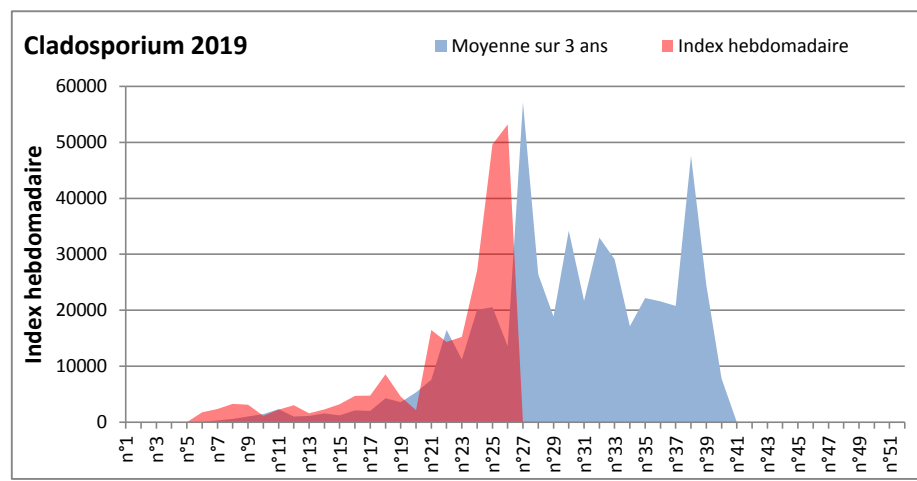

DONNEES TOUTES MOISSURES

	Spores		1ère position		2ème position		3ème position		4ème position		TOTAL
			Nom	Qté	Nom	Qté	Nom	Qté	Nom	Qté	
BORDEAUX	Sem en cours		Cladosporium	18910	Ascospores	2573	Alternaria	1395	Botrytis	713	27218
	Sem-1			24924		2883		1054		496	35061
	Sem-2			6355		2139		310		124	11749
DINAN	Sem en cours		Ascospores	51004	Cladosporium	20799	Didymella	2066	Basidiospores	1298	78288
	Sem-1			61280		22601		2897		2208	91881
	Sem-2			/		/		/		/	/
LYON	Sem en cours		Ascospores	/	Cladosporium	/	Basidiospores	/	Tilletiopsis	/	/
	Sem-1			14347		7913		509		488	23913
	Sem-2			22743		16714		792		1034	42373
NICE	Sem en cours		Ascospores	21347	Cladosporium	18999	Alternaria	530	Basidiospores	409	42539
	Sem-1			4798		5547		264		164	11674
	Sem-2			13598		3988		245		104	18757
MELUN	Sem en cours		Cladosporium	49879	Ascospores	5363	Alternaria	3658	Basidiospores	3193	67952
	Sem-1			35309		4092		3038		7967	56730
	Sem-2			21018		6820		1240		6479	41478
PARIS	Sem en cours		Cladosporium	19189	Ascospores	2976	Alternaria	1054	Basidiospores	961	25885
	Sem-1			38874		16802		2418		3007	62465
	Sem-2			45322		6169		992		5053	61070
SACLAY	Sem en cours		Cladosporium	70971	Ascospores	7448	Alternaria	4070	Basidiospores	2836	92403
	Sem-1			74186		35184		2956		7045	131828
	Sem-2			77606		50134		1400		6518	145221

COMMENTAIRE : Les Ascospores et les cladosporium se partagent la tête du classement des spores de moisissures de la semaine.
 Les Alternaria qui sont très allergisantes sont aussi bien placés.

DONNEES ALTERNARIA - CLADOSPORIUM

AIX EN PROVENCE

ANDORRA

DONNEES ALTERNARIA - CLADOSPORIUM

BORDEAUX

DINAN

DONNEES ALTERNARIA - CLADOSPORIUM

DONNEES ALTERNARIA - CLADOSPORIUM

MELUN

MONTLUCON

DONNEES ALTERNARIA - CLADOSPORIUM

NANTES

NICE

DONNEES ALTERNARIA - CLADOSPORIUM

PARIS

SACLAY

DONNEES ALTERNARIA - CLADOSPORIUM