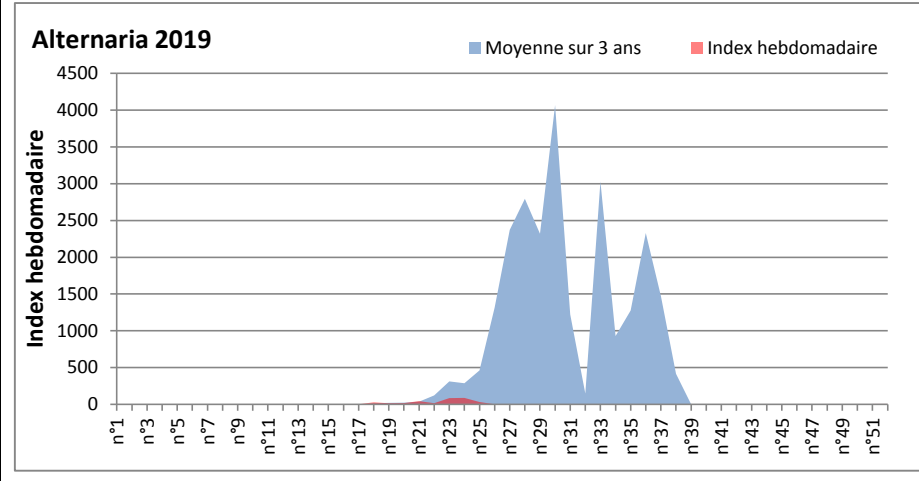

COMMENTAIRE : Les Ascospores et les cladosporium se partagent la tête du classement des spores de moisissures de la semaine.
 Les Alternaria qui sont très allergisantes sont aussi bien placés.

DONNEES ALTERNARIA - CLADOSPORIUM

AIX EN PROVENCE

ANDORRA

DONNEES ALTERNARIA - CLADOSPORIUM

BORDEAUX

DINAN

DONNEES ALTERNARIA - CLADOSPORIUM

DONNEES ALTERNARIA - CLADOSPORIUM

MELUN

MONTLUCON

DONNEES ALTERNARIA - CLADOSPORIUM

NANTES

NICE

DONNEES ALTERNARIA - CLADOSPORIUM

PARIS

SACLAY

DONNEES ALTERNARIA - CLADOSPORIUM

STRASBOURG

TOULOUSE