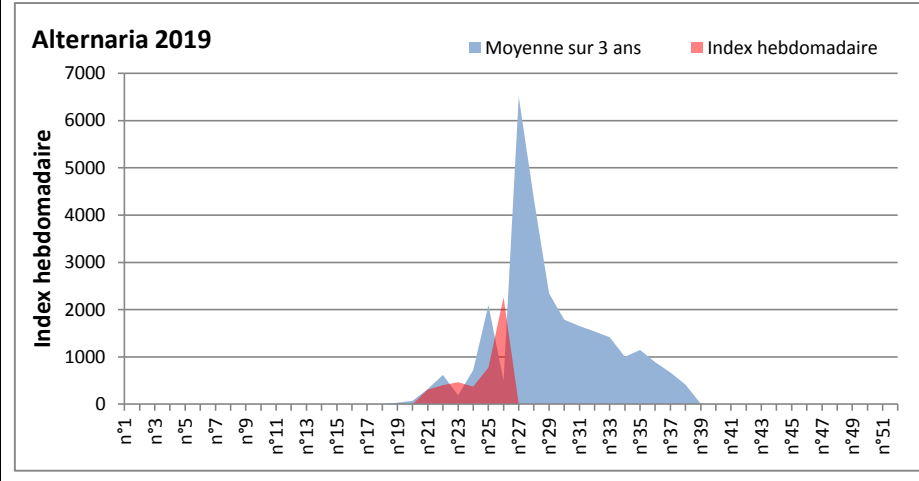

DONNEES TOUTES MOISSURES

	Spores		1ère position		2ème position		3ème position		4ème position		TOTAL
			Nom	Qté	Nom	Qté	Nom	Qté	Nom	Qté	
BORDEAUX	Sem en cours		Cladosporium	18910	Ascospores	2573	Alternaria	1395	Botrytis	713	27218
	Sem-1			24924		2883		1054		496	35061
	Sem-2			6355		2139		310		124	11749
DINAN	Sem en cours		Ascospores	51004	Cladosporium	20799	Didymella	2066	Basidiospores	1298	78288
	Sem-1			61280		22601		2897		2208	91881
	Sem-2			/		/		/		/	/
LYON	Sem en cours		Ascospores	/	Cladosporium	/	Basidiospores	/	Tilletiopsis	/	/
	Sem-1			14347		7913		509		488	23913
	Sem-2			22743		16714		792		1034	42373
NICE	Sem en cours		Ascospores	21347	Cladosporium	18999	Alternaria	530	Basidiospores	409	42539
	Sem-1			4798		5547		264		164	11674
	Sem-2			13598		3988		245		104	18757
MELUN	Sem en cours		Cladosporium	49879	Ascospores	5363	Alternaria	3658	Basidiospores	3193	67952
	Sem-1			35309		4092		3038		7967	56730
	Sem-2			21018		6820		1240		6479	41478
PARIS	Sem en cours		Cladosporium	19189	Ascospores	2976	Alternaria	1054	Basidiospores	961	25885
	Sem-1			38874		16802		2418		3007	62465
	Sem-2			45322		6169		992		5053	61070
SACLAY	Sem en cours		Cladosporium	70971	Ascospores	7448	Alternaria	4070	Basidiospores	2836	92403
	Sem-1			74186		35184		2956		7045	131828
	Sem-2			77606		50134		1400		6518	145221

COMMENTAIRE : Les Ascospores et les cladosporium se partagent la tête du classement des spores de moisissures de la semaine.
 Les Alternaria qui sont très allergisantes sont aussi bien placés.

DONNEES ALTERNARIA - CLADOSPORIUM

AIX EN PROVENCE

ANDORRA

DONNEES ALTERNARIA - CLADOSPORIUM

BORDEAUX

DINAN

DONNEES ALTERNARIA - CLADOSPORIUM

DONNEES ALTERNARIA - CLADOSPORIUM

MELUN

MONTLUCON

DONNEES ALTERNARIA - CLADOSPORIUM

NANTES

NICE

DONNEES ALTERNARIA - CLADOSPORIUM

PARIS

SACLAY

DONNEES ALTERNARIA - CLADOSPORIUM