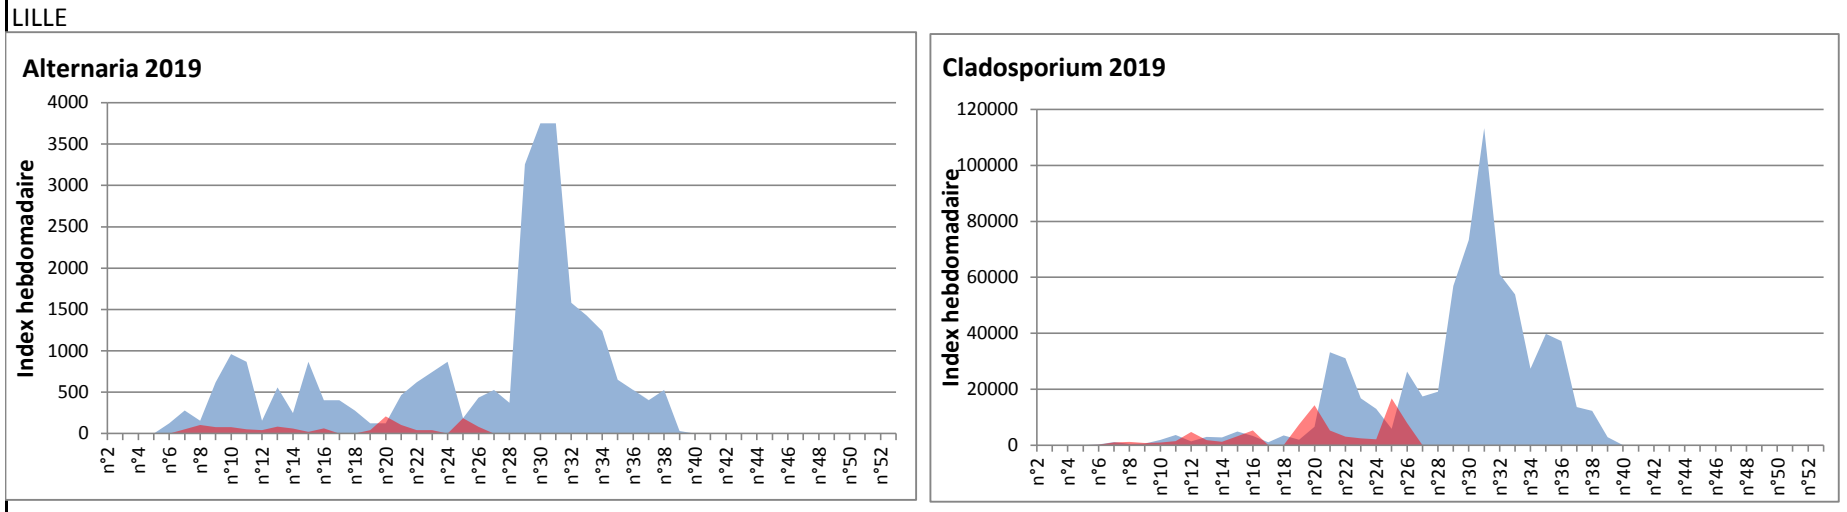

DONNEES TOUTES MOISSURES

	Spores		1ère position		2ème position		3ème position		4ème position		TOTAL
			Nom	Qté	Nom	Qté	Nom	Qté	Nom	Qté	
BORDEAUX	Sem en cours		Cladosporium	18910	Ascospores	2573	Alternaria	1395	Botrytis	713	27218
	Sem-1			24924		2883		1054		496	35061
	Sem-2			6355		2139		310		124	11749
DINAN	Sem en cours		Ascospores	51004	Cladosporium	20799	Didymella	2066	Basidiospores	1298	78288
	Sem-1			61280		22601		2897		2208	91881
	Sem-2			/		/		/		/	/
LYON	Sem en cours		Ascospores	/	Cladosporium	/	Basidiospores	/	Tilletiopsis	/	/
	Sem-1			14347		7913		509		488	23913
	Sem-2			22743		16714		792		1034	42373
NICE	Sem en cours		Ascospores	21347	Cladosporium	18999	Alternaria	530	Basidiospores	409	42539
	Sem-1			4798		5547		264		164	11674
	Sem-2			13598		3988		245		104	18757
MELUN	Sem en cours		Cladosporium	49879	Ascospores	5363	Alternaria	3658	Basidiospores	3193	67952
	Sem-1			35309		4092		3038		7967	56730
	Sem-2			21018		6820		1240		6479	41478
PARIS	Sem en cours		Cladosporium	19189	Ascospores	2976	Alternaria	1054	Basidiospores	961	25885
	Sem-1			38874		16802		2418		3007	62465
	Sem-2			45322		6169		992		5053	61070
SACLAY	Sem en cours		Cladosporium	70971	Ascospores	7448	Alternaria	4070	Basidiospores	2836	92403
	Sem-1			74186		35184		2956		7045	131828
	Sem-2			77606		50134		1400		6518	145221

COMMENTAIRE : Les Ascospores et les cladosporium se partagent la tête du classement des spores de moisissures de la semaine.
 Les Alternaria qui sont très allergisantes sont aussi bien placés.

DONNEES ALTERNARIA - CLADOSPORIUM

AIX EN PROVENCE

ANDORRA

DONNEES ALTERNARIA - CLADOSPORIUM

BORDEAUX

DINAN

DONNEES ALTERNARIA - CLADOSPORIUM

DONNEES ALTERNARIA - CLADOSPORIUM

MELUN

MONTLUCON

DONNEES ALTERNARIA - CLADOSPORIUM

NANTES

NICE

DONNEES ALTERNARIA - CLADOSPORIUM

PARIS

SACLAY

DONNEES ALTERNARIA - CLADOSPORIUM