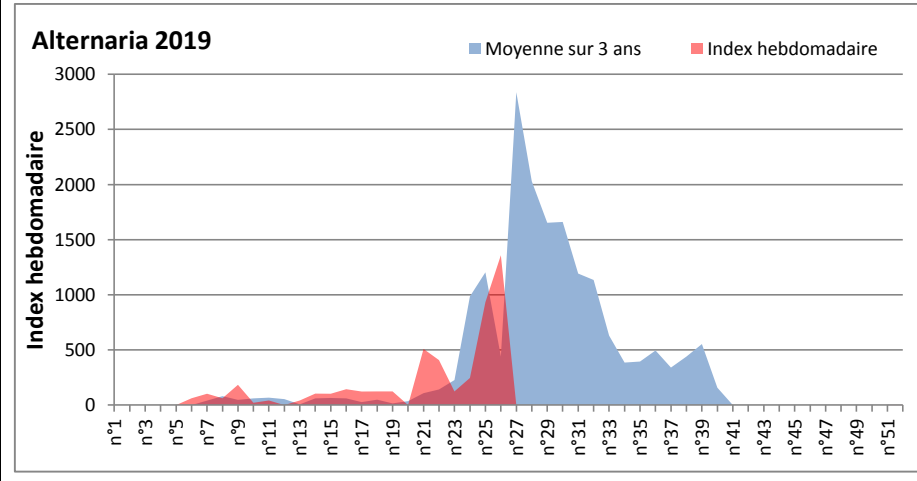

DONNEES TOUTES MOISSURES

	Spores		1ère position		2ème position		3ème position		4ème position		TOTAL
			Nom	Qté	Nom	Qté	Nom	Qté	Nom	Qté	
BORDEAUX	Sem en cours		Cladosporium	18910	Ascospores	2573	Alternaria	1395	Botrytis	713	27218
	Sem-1			24924		2883		1054		496	35061
	Sem-2			6355		2139		310		124	11749
DINAN	Sem en cours		Ascospores	51004	Cladosporium	20799	Didymella	2066	Basidiospores	1298	78288
	Sem-1			61280		22601		2897		2208	91881
	Sem-2			/		/		/		/	/
LYON	Sem en cours		Ascospores	/	Cladosporium	/	Basidiospores	/	Tilletiopsis	/	/
	Sem-1			14347		7913		509		488	23913
	Sem-2			22743		16714		792		1034	42373
NICE	Sem en cours		Ascospores	21347	Cladosporium	18999	Alternaria	530	Basidiospores	409	42539
	Sem-1			4798		5547		264		164	11674
	Sem-2			13598		3988		245		104	18757
MELUN	Sem en cours		Cladosporium	49879	Ascospores	5363	Alternaria	3658	Basidiospores	3193	67952
	Sem-1			35309		4092		3038		7967	56730
	Sem-2			21018		6820		1240		6479	41478
PARIS	Sem en cours		Cladosporium	19189	Ascospores	2976	Alternaria	1054	Basidiospores	961	25885
	Sem-1			38874		16802		2418		3007	62465
	Sem-2			45322		6169		992		5053	61070
SACLAY	Sem en cours		Cladosporium	70971	Ascospores	7448	Alternaria	4070	Basidiospores	2836	92403
	Sem-1			74186		35184		2956		7045	131828
	Sem-2			77606		50134		1400		6518	145221

COMMENTAIRE : Les Ascospores et les cladosporium se partagent la tête du classement des spores de moisissures de la semaine.
 Les Alternaria qui sont très allergisantes sont aussi bien placés.

DONNEES ALTERNARIA - CLADOSPORIUM

AIX EN PROVENCE

ANDORRA

DONNEES ALTERNARIA - CLADOSPORIUM

BORDEAUX

DINAN

DONNEES ALTERNARIA - CLADOSPORIUM

DONNEES ALTERNARIA - CLADOSPORIUM

MELUN

MONTLUCON

DONNEES ALTERNARIA - CLADOSPORIUM

NANTES

NICE

DONNEES ALTERNARIA - CLADOSPORIUM

PARIS

SACLAY

DONNEES ALTERNARIA - CLADOSPORIUM