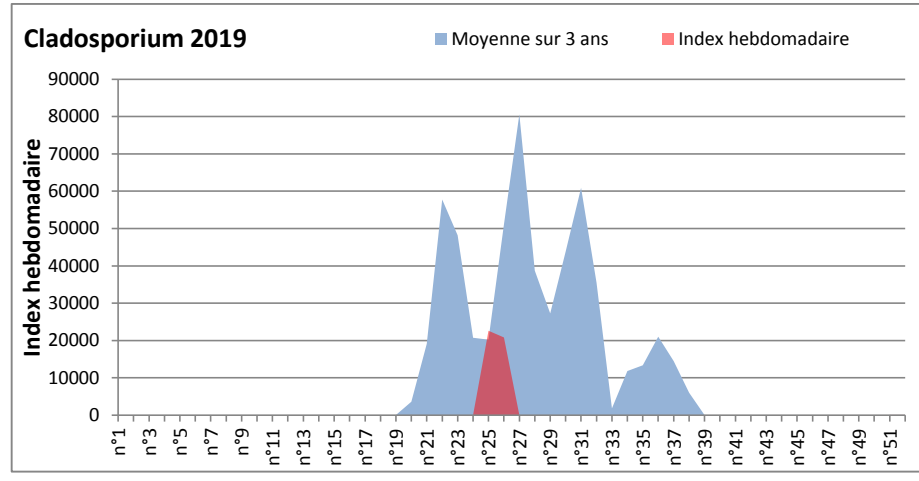

DONNEES TOUTES MOISSURES

	Spores		1ère position		2ème position		3ème position		4ème position		TOTAL
			Nom	Qté	Nom	Qté	Nom	Qté	Nom	Qté	
BORDEAUX	Sem en cours		Cladosporium	18910	Ascospores	2573	Alternaria	1395	Botrytis	713	27218
	Sem-1			24924		2883		1054		496	35061
	Sem-2			6355		2139		310		124	11749
DINAN	Sem en cours		Ascospores	51004	Cladosporium	20799	Didymella	2066	Basidiospores	1298	78288
	Sem-1			61280		22601		2897		2208	91881
	Sem-2			/		/		/		/	/
LYON	Sem en cours		Ascospores	/	Cladosporium	/	Basidiospores	/	Tilletiopsis	/	/
	Sem-1			14347		7913		509		488	23913
	Sem-2			22743		16714		792		1034	42373
NICE	Sem en cours		Ascospores	21347	Cladosporium	18999	Alternaria	530	Basidiospores	409	42539
	Sem-1			4798		5547		264		164	11674
	Sem-2			13598		3988		245		104	18757
MELUN	Sem en cours		Cladosporium	49879	Ascospores	5363	Alternaria	3658	Basidiospores	3193	67952
	Sem-1			35309		4092		3038		7967	56730
	Sem-2			21018		6820		1240		6479	41478
PARIS	Sem en cours		Cladosporium	19189	Ascospores	2976	Alternaria	1054	Basidiospores	961	25885
	Sem-1			38874		16802		2418		3007	62465
	Sem-2			45322		6169		992		5053	61070
SACLAY	Sem en cours		Cladosporium	70971	Ascospores	7448	Alternaria	4070	Basidiospores	2836	92403
	Sem-1			74186		35184		2956		7045	131828
	Sem-2			77606		50134		1400		6518	145221

COMMENTAIRE : Les Ascospores et les cladosporium se partagent la tête du classement des spores de moisissures de la semaine.
 Les Alternaria qui sont très allergisantes sont aussi bien placés.

DONNEES ALTERNARIA - CLADOSPORIUM

AIX EN PROVENCE

ANDORRA

DONNEES ALTERNARIA - CLADOSPORIUM

BORDEAUX

DINAN

DONNEES ALTERNARIA - CLADOSPORIUM

DONNEES ALTERNARIA - CLADOSPORIUM

MELUN

MONTLUCON

DONNEES ALTERNARIA - CLADOSPORIUM

NANTES

NICE

DONNEES ALTERNARIA - CLADOSPORIUM

PARIS

SACLAY

DONNEES ALTERNARIA - CLADOSPORIUM