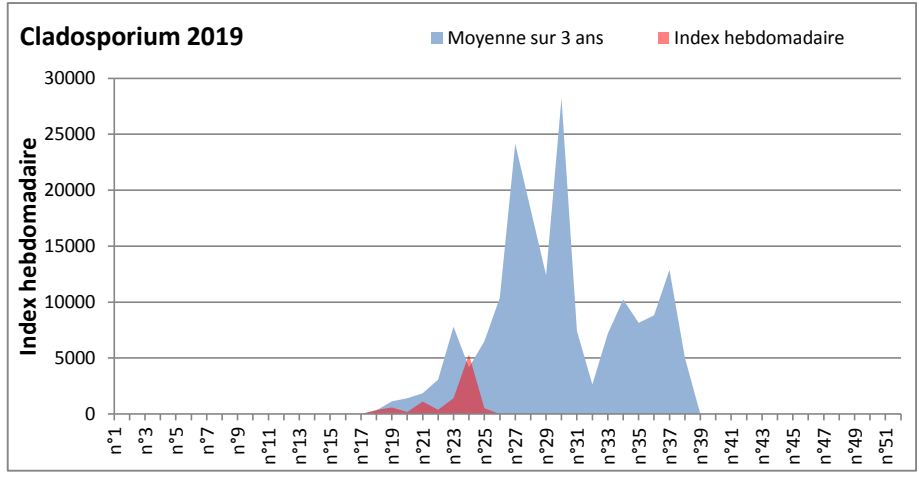

COMMENTAIRE : Les Ascospores et les cladosporium se partagent la tête du classement des spores de moisissures de la semaine.
 Les Alternaria qui sont très allergisantes sont aussi bien placés.

DONNEES ALTERNARIA - CLADOSPORIUM

AIX EN PROVENCE

ANDORRA

DONNEES ALTERNARIA - CLADOSPORIUM

BORDEAUX

DINAN

DONNEES ALTERNARIA - CLADOSPORIUM

DONNEES ALTERNARIA - CLADOSPORIUM

MELUN

MONTLUCON

DONNEES ALTERNARIA - CLADOSPORIUM

NANTES

NICE

DONNEES ALTERNARIA - CLADOSPORIUM

PARIS

SACLAY

DONNEES ALTERNARIA - CLADOSPORIUM

STRASBOURG

TOULOUSE