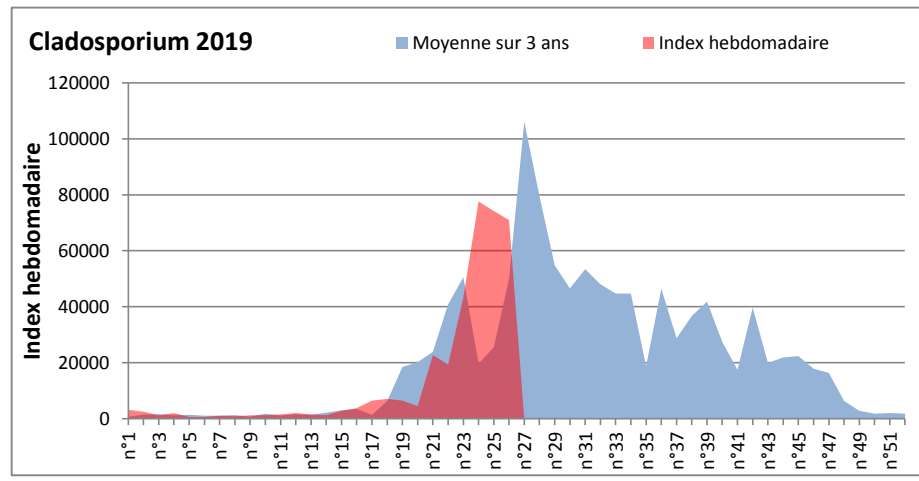

COMMENTAIRE : Les Ascospores et les cladosporium se partagent la tête du classement des spores de moisissures de la semaine.
 Les Alternaria qui sont très allergisantes sont aussi bien placés.

DONNEES ALTERNARIA - CLADOSPORIUM

AIX EN PROVENCE

ANDORRA

DONNEES ALTERNARIA - CLADOSPORIUM

BORDEAUX

DINAN

DONNEES ALTERNARIA - CLADOSPORIUM

DONNEES ALTERNARIA - CLADOSPORIUM

MELUN

MONTLUCON

DONNEES ALTERNARIA - CLADOSPORIUM

NANTES

NICE

DONNEES ALTERNARIA - CLADOSPORIUM

PARIS

SACLAY

DONNEES ALTERNARIA - CLADOSPORIUM

STRASBOURG

TOULOUSE