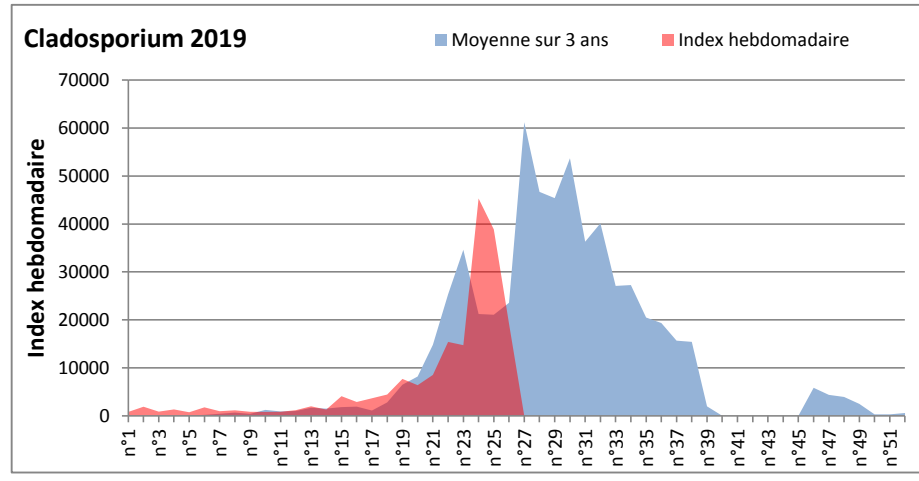

COMMENTAIRE : Les Ascospores et les cladosporium se partagent la tête du classement des spores de moisissures de la semaine.
 Les Alternaria qui sont très allergisantes sont aussi bien placés.

DONNEES ALTERNARIA - CLADOSPORIUM

AIX EN PROVENCE

ANDORRA

DONNEES ALTERNARIA - CLADOSPORIUM

BORDEAUX

DINAN

DONNEES ALTERNARIA - CLADOSPORIUM

DONNEES ALTERNARIA - CLADOSPORIUM

MELUN

MONTLUCON

DONNEES ALTERNARIA - CLADOSPORIUM

NANTES

NICE

DONNEES ALTERNARIA - CLADOSPORIUM

PARIS

SACLAY

DONNEES ALTERNARIA - CLADOSPORIUM

STRASBOURG

TOULOUSE