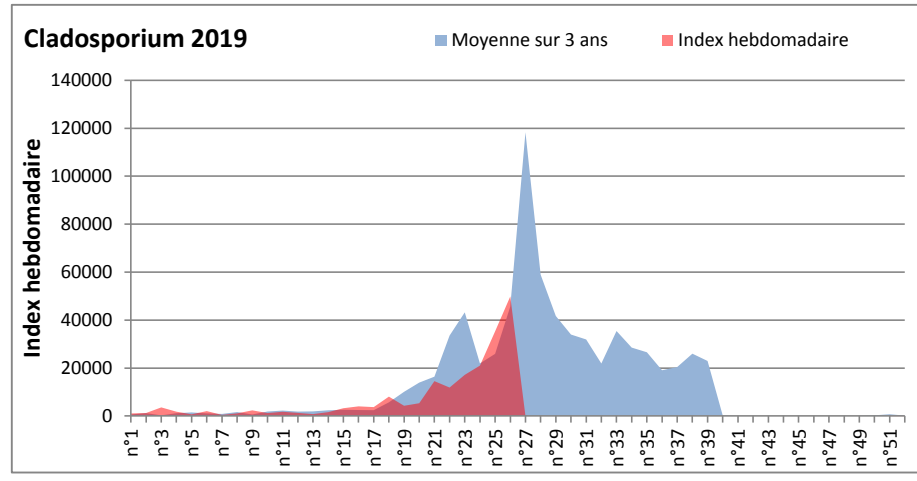

DONNEES TOUTES MOISSURES

	Spores		1ère position		2ème position		3ème position		4ème position		TOTAL
			Nom	Qté	Nom	Qté	Nom	Qté	Nom	Qté	
BORDEAUX	Sem en cours		Cladosporium	18910	Ascospores	2573	Alternaria	1395	Botrytis	713	27218
	Sem-1			24924		2883		1054		496	35061
	Sem-2			6355		2139		310		124	11749
DINAN	Sem en cours		Ascospores	51004	Cladosporium	20799	Didymella	2066	Basidiospores	1298	78288
	Sem-1			61280		22601		2897		2208	91881
	Sem-2			/		/		/		/	/
LYON	Sem en cours		Ascospores	/	Cladosporium	/	Basidiospores	/	Tilletiopsis	/	/
	Sem-1			14347		7913		509		488	23913
	Sem-2			22743		16714		792		1034	42373
NICE	Sem en cours		Ascospores	21347	Cladosporium	18999	Alternaria	530	Basidiospores	409	42539
	Sem-1			4798		5547		264		164	11674
	Sem-2			13598		3988		245		104	18757
MELUN	Sem en cours		Cladosporium	49879	Ascospores	5363	Alternaria	3658	Basidiospores	3193	67952
	Sem-1			35309		4092		3038		7967	56730
	Sem-2			21018		6820		1240		6479	41478
PARIS	Sem en cours		Cladosporium	19189	Ascospores	2976	Alternaria	1054	Basidiospores	961	25885
	Sem-1			38874		16802		2418		3007	62465
	Sem-2			45322		6169		992		5053	61070
SACLAY	Sem en cours		Cladosporium	70971	Ascospores	7448	Alternaria	4070	Basidiospores	2836	92403
	Sem-1			74186		35184		2956		7045	131828
	Sem-2			77606		50134		1400		6518	145221

COMMENTAIRE : Les Ascospores et les cladosporium se partagent la tête du classement des spores de moisissures de la semaine.
 Les Alternaria qui sont très allergisantes sont aussi bien placés.

DONNEES ALTERNARIA - CLADOSPORIUM

AIX EN PROVENCE

ANDORRA

DONNEES ALTERNARIA - CLADOSPORIUM

BORDEAUX

DINAN

DONNEES ALTERNARIA - CLADOSPORIUM

DONNEES ALTERNARIA - CLADOSPORIUM

MELUN

MONTLUCON

DONNEES ALTERNARIA - CLADOSPORIUM

NANTES

NICE

DONNEES ALTERNARIA - CLADOSPORIUM

PARIS

SACLAY

DONNEES ALTERNARIA - CLADOSPORIUM