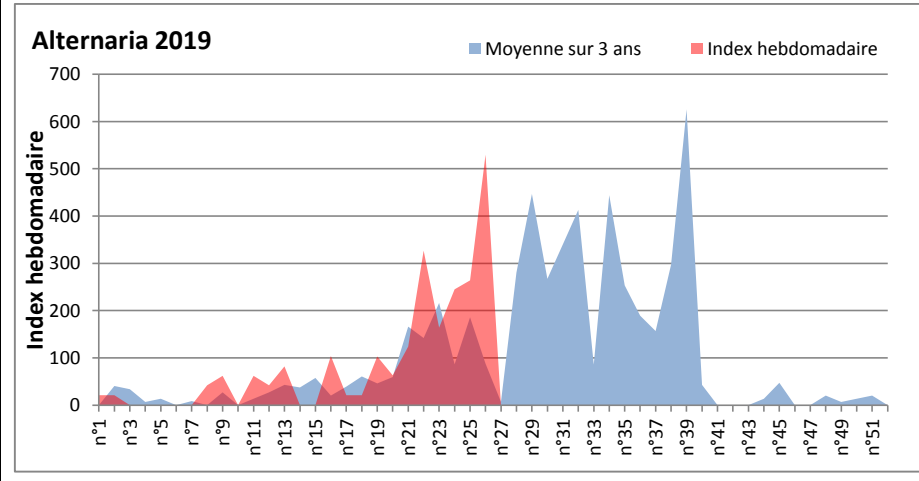

COMMENTAIRE : Les Ascospores et les cladosporium se partagent la tête du classement des spores de moisissures de la semaine.
 Les Alternaria qui sont très allergisantes sont aussi bien placés.

DONNEES ALTERNARIA - CLADOSPORIUM

AIX EN PROVENCE

ANDORRA

DONNEES ALTERNARIA - CLADOSPORIUM

BORDEAUX

DINAN

DONNEES ALTERNARIA - CLADOSPORIUM

DONNEES ALTERNARIA - CLADOSPORIUM

MELUN

MONTLUCON

DONNEES ALTERNARIA - CLADOSPORIUM

NANTES

NICE

DONNEES ALTERNARIA - CLADOSPORIUM

PARIS

SACLAY

DONNEES ALTERNARIA - CLADOSPORIUM

STRASBOURG

TOULOUSE