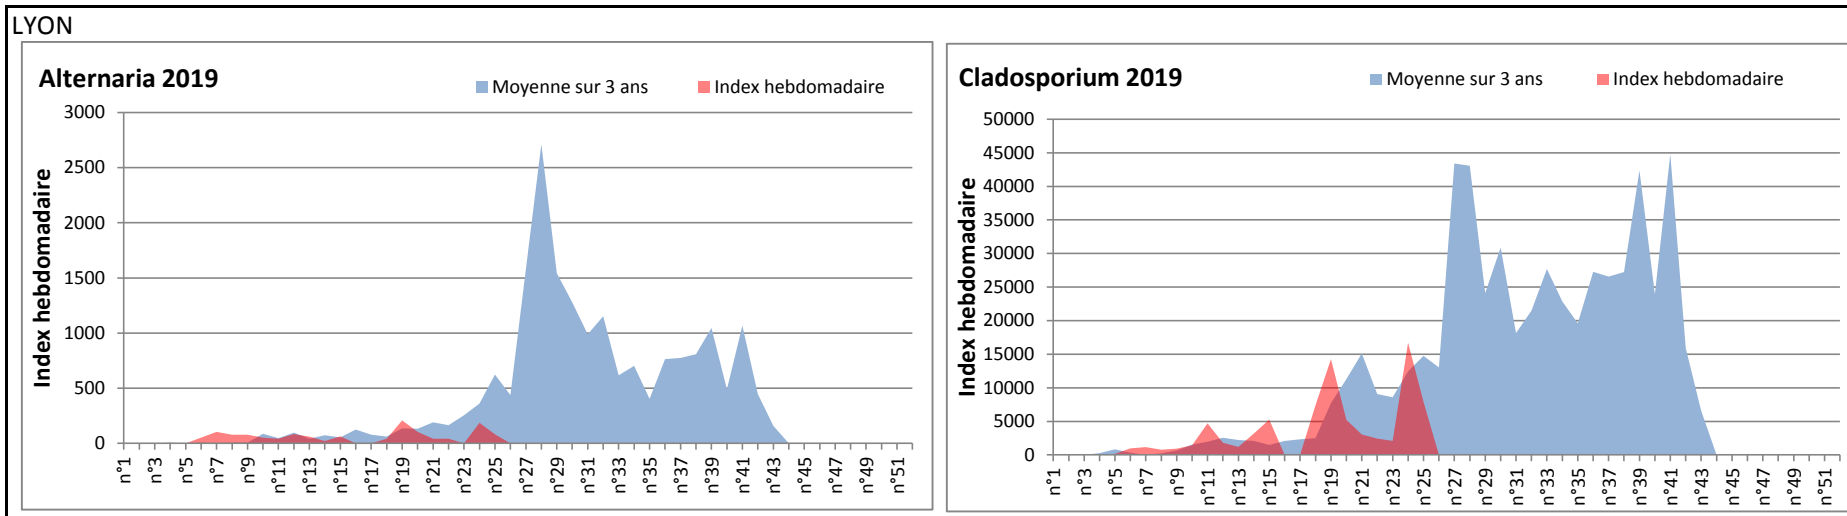

DONNEES TOUTES MOISSURES

	Spores		1ère position		2ème position		3ème position		4ème position		TOTAL
			Nom	Qté	Nom	Qté	Nom	Qté	Nom	Qté	
BORDEAUX	Sem en cours		Cladosporium	18910	Ascospores	2573	Alternaria	1395	Botrytis	713	27218
	Sem-1			24924		2883		1054		496	35061
	Sem-2			6355		2139		310		124	11749
DINAN	Sem en cours		Ascospores	51004	Cladosporium	20799	Didymella	2066	Basidiospores	1298	78288
	Sem-1			61280		22601		2897		2208	91881
	Sem-2			/		/		/		/	/
LYON	Sem en cours		Ascospores	/	Cladosporium	/	Basidiospores	/	Tilletiopsis	/	/
	Sem-1			14347		7913		509		488	23913
	Sem-2			22743		16714		792		1034	42373
NICE	Sem en cours		Ascospores	21347	Cladosporium	18999	Alternaria	530	Basidiospores	409	42539
	Sem-1			4798		5547		264		164	11674
	Sem-2			13598		3988		245		104	18757
MELUN	Sem en cours		Cladosporium	49879	Ascospores	5363	Alternaria	3658	Basidiospores	3193	67952
	Sem-1			35309		4092		3038		7967	56730
	Sem-2			21018		6820		1240		6479	41478
PARIS	Sem en cours		Cladosporium	19189	Ascospores	2976	Alternaria	1054	Basidiospores	961	25885
	Sem-1			38874		16802		2418		3007	62465
	Sem-2			45322		6169		992		5053	61070
SACLAY	Sem en cours		Cladosporium	70971	Ascospores	7448	Alternaria	4070	Basidiospores	2836	92403
	Sem-1			74186		35184		2956		7045	131828
	Sem-2			77606		50134		1400		6518	145221

COMMENTAIRE : Les Ascospores et les cladosporium se partagent la tête du classement des spores de moisissures de la semaine.
 Les Alternaria qui sont très allergisantes sont aussi bien placés.

DONNEES ALTERNARIA - CLADOSPORIUM

AIX EN PROVENCE

ANDORRA

DONNEES ALTERNARIA - CLADOSPORIUM

BORDEAUX

DINAN

DONNEES ALTERNARIA - CLADOSPORIUM

DONNEES ALTERNARIA - CLADOSPORIUM

MELUN

MONTLUCON

DONNEES ALTERNARIA - CLADOSPORIUM

NANTES

NICE

DONNEES ALTERNARIA - CLADOSPORIUM

PARIS

SACLAY

DONNEES ALTERNARIA - CLADOSPORIUM