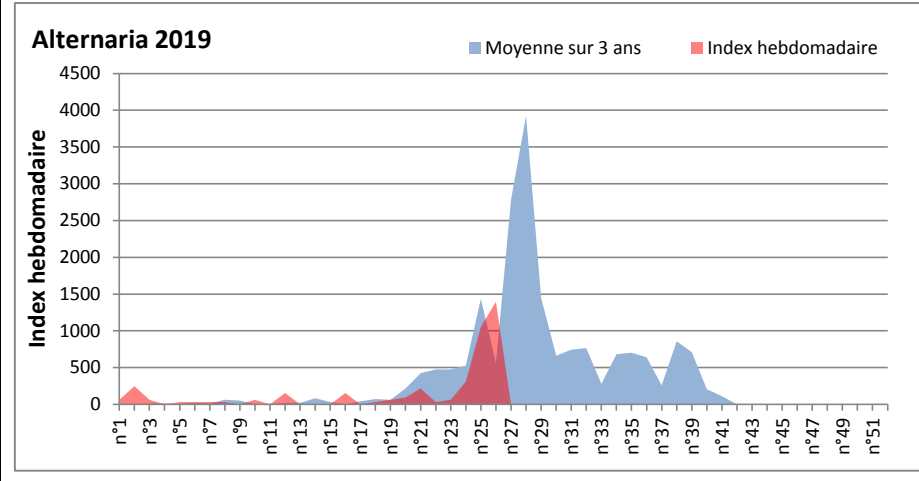

DONNEES TOUTES MOISSURES

	Spores		1ère position		2ème position		3ème position		4ème position		TOTAL
			Nom	Qté	Nom	Qté	Nom	Qté	Nom	Qté	
BORDEAUX	Sem en cours		Cladosporium	18910	Ascospores	2573	Alternaria	1395	Botrytis	713	27218
	Sem-1			24924		2883		1054		496	35061
	Sem-2			6355		2139		310		124	11749
DINAN	Sem en cours		Ascospores	51004	Cladosporium	20799	Didymella	2066	Basidiospores	1298	78288
	Sem-1			61280		22601		2897		2208	91881
	Sem-2			/		/		/		/	/
LYON	Sem en cours		Ascospores	/	Cladosporium	/	Basidiospores	/	Tilletiopsis	/	/
	Sem-1			14347		7913		509		488	23913
	Sem-2			22743		16714		792		1034	42373
NICE	Sem en cours		Ascospores	21347	Cladosporium	18999	Alternaria	530	Basidiospores	409	42539
	Sem-1			4798		5547		264		164	11674
	Sem-2			13598		3988		245		104	18757
MELUN	Sem en cours		Cladosporium	49879	Ascospores	5363	Alternaria	3658	Basidiospores	3193	67952
	Sem-1			35309		4092		3038		7967	56730
	Sem-2			21018		6820		1240		6479	41478
PARIS	Sem en cours		Cladosporium	19189	Ascospores	2976	Alternaria	1054	Basidiospores	961	25885
	Sem-1			38874		16802		2418		3007	62465
	Sem-2			45322		6169		992		5053	61070
SACLAY	Sem en cours		Cladosporium	70971	Ascospores	7448	Alternaria	4070	Basidiospores	2836	92403
	Sem-1			74186		35184		2956		7045	131828
	Sem-2			77606		50134		1400		6518	145221

COMMENTAIRE : Les Ascospores et les cladosporium se partagent la tête du classement des spores de moisissures de la semaine.
 Les Alternaria qui sont très allergisantes sont aussi bien placés.

DONNEES ALTERNARIA - CLADOSPORIUM

AIX EN PROVENCE

ANDORRA

DONNEES ALTERNARIA - CLADOSPORIUM

BORDEAUX

DINAN

DONNEES ALTERNARIA - CLADOSPORIUM

DONNEES ALTERNARIA - CLADOSPORIUM

MELUN

MONTLUCON

DONNEES ALTERNARIA - CLADOSPORIUM

NANTES

NICE

DONNEES ALTERNARIA - CLADOSPORIUM

PARIS

SACLAY

DONNEES ALTERNARIA - CLADOSPORIUM