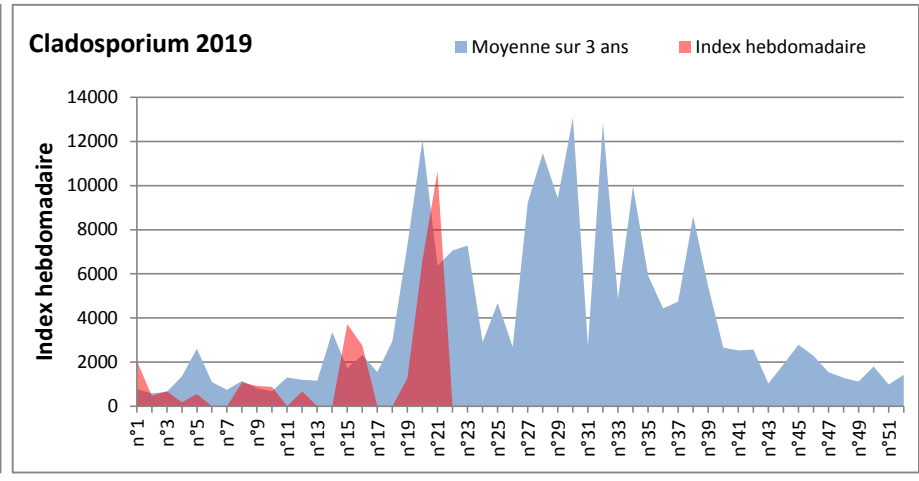

DONNEES ALTERNARIA - CLADOSPORIUM

AIX EN PROVENCE