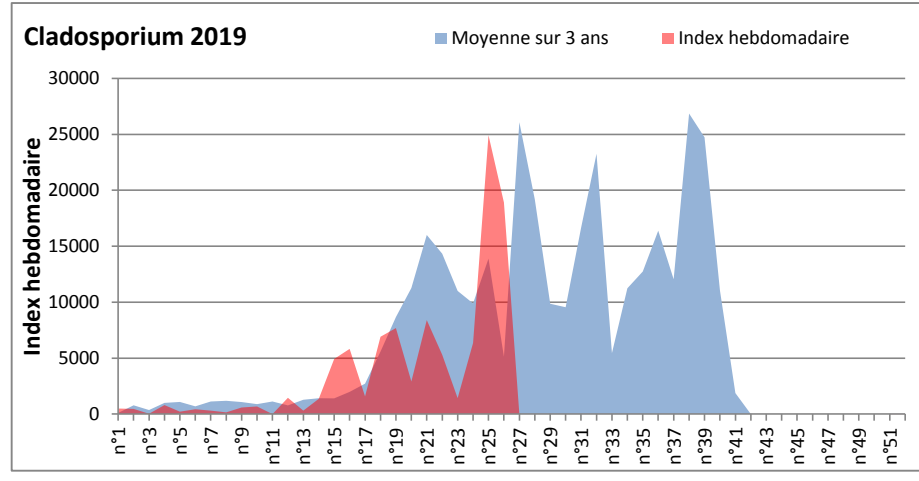

DONNEES TOUTES MOISSURES

	Spores		1ère position		2ème position		3ème position		4ème position		TOTAL
			Nom	Qté	Nom	Qté	Nom	Qté	Nom	Qté	
BORDEAUX	Sem en cours		Cladosporium	18910	Ascospores	2573	Alternaria	1395	Botrytis	713	27218
	Sem-1			24924		2883		1054		496	35061
	Sem-2			6355		2139		310		124	11749
DINAN	Sem en cours		Ascospores	51004	Cladosporium	20799	Didymella	2066	Basidiospores	1298	78288
	Sem-1			61280		22601		2897		2208	91881
	Sem-2			/		/		/		/	/
LYON	Sem en cours		Ascospores	/	Cladosporium	/	Basidiospores	/	Tilletiopsis	/	/
	Sem-1			14347		7913		509		488	23913
	Sem-2			22743		16714		792		1034	42373
NICE	Sem en cours		Ascospores	21347	Cladosporium	18999	Alternaria	530	Basidiospores	409	42539
	Sem-1			4798		5547		264		164	11674
	Sem-2			13598		3988		245		104	18757
MELUN	Sem en cours		Cladosporium	49879	Ascospores	5363	Alternaria	3658	Basidiospores	3193	67952
	Sem-1			35309		4092		3038		7967	56730
	Sem-2			21018		6820		1240		6479	41478
PARIS	Sem en cours		Cladosporium	19189	Ascospores	2976	Alternaria	1054	Basidiospores	961	25885
	Sem-1			38874		16802		2418		3007	62465
	Sem-2			45322		6169		992		5053	61070
SACLAY	Sem en cours		Cladosporium	70971	Ascospores	7448	Alternaria	4070	Basidiospores	2836	92403
	Sem-1			74186		35184		2956		7045	131828
	Sem-2			77606		50134		1400		6518	145221

COMMENTAIRE : Les Ascospores et les cladosporium se partagent la tête du classement des spores de moisissures de la semaine.
 Les Alternaria qui sont très allergisantes sont aussi bien placés.

DONNEES ALTERNARIA - CLADOSPORIUM

AIX EN PROVENCE

ANDORRA

DONNEES ALTERNARIA - CLADOSPORIUM

BORDEAUX

DINAN

DONNEES ALTERNARIA - CLADOSPORIUM

DONNEES ALTERNARIA - CLADOSPORIUM

MELUN

MONTLUCON

DONNEES ALTERNARIA - CLADOSPORIUM

NANTES

NICE

DONNEES ALTERNARIA - CLADOSPORIUM

PARIS

SACLAY

DONNEES ALTERNARIA - CLADOSPORIUM