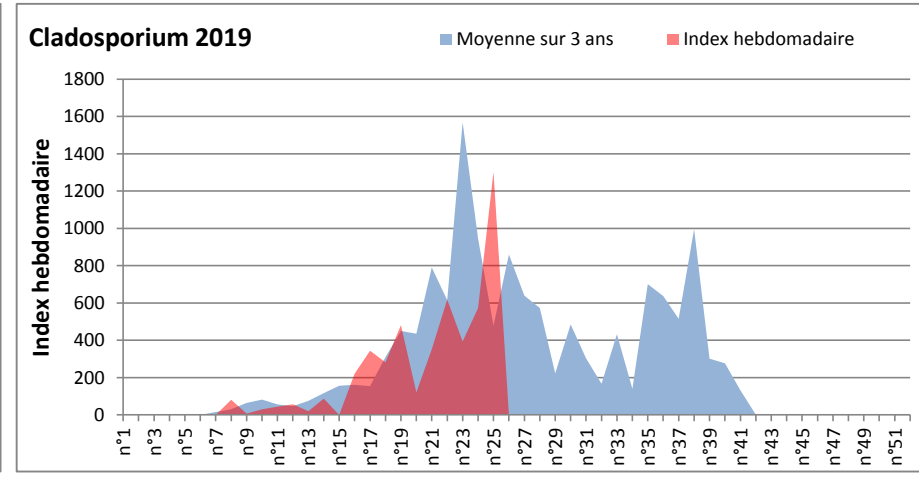

DONNEES TOUTES MOISSURES

	Spores		1ère position		2ème position		3ème position		4ème position		TOTAL
			Nom	Qté	Nom	Qté	Nom	Qté	Nom	Qté	
BORDEAUX	Sem en cours		Cladosporium	18910	Ascospores	2573	Alternaria	1395	Botrytis	713	27218
	Sem-1			24924		2883		1054		496	35061
	Sem-2			6355		2139		310		124	11749
DINAN	Sem en cours		Ascospores	51004	Cladosporium	20799	Didymella	2066	Basidiospores	1298	78288
	Sem-1			61280		22601		2897		2208	91881
	Sem-2			/		/		/		/	/
LYON	Sem en cours		Ascospores	/	Cladosporium	/	Basidiospores	/	Tilletiopsis	/	/
	Sem-1			14347		7913		509		488	23913
	Sem-2			22743		16714		792		1034	42373
NICE	Sem en cours		Ascospores	21347	Cladosporium	18999	Alternaria	530	Basidiospores	409	42539
	Sem-1			4798		5547		264		164	11674
	Sem-2			13598		3988		245		104	18757
MELUN	Sem en cours		Cladosporium	49879	Ascospores	5363	Alternaria	3658	Basidiospores	3193	67952
	Sem-1			35309		4092		3038		7967	56730
	Sem-2			21018		6820		1240		6479	41478
PARIS	Sem en cours		Cladosporium	19189	Ascospores	2976	Alternaria	1054	Basidiospores	961	25885
	Sem-1			38874		16802		2418		3007	62465
	Sem-2			45322		6169		992		5053	61070
SACLAY	Sem en cours		Cladosporium	70971	Ascospores	7448	Alternaria	4070	Basidiospores	2836	92403
	Sem-1			74186		35184		2956		7045	131828
	Sem-2			77606		50134		1400		6518	145221

COMMENTAIRE : Les Ascospores et les cladosporium se partagent la tête du classement des spores de moisissures de la semaine.
 Les Alternaria qui sont très allergisantes sont aussi bien placés.

DONNEES ALTERNARIA - CLADOSPORIUM

AIX EN PROVENCE

ANDORRA

DONNEES ALTERNARIA - CLADOSPORIUM

BORDEAUX

DINAN

DONNEES ALTERNARIA - CLADOSPORIUM

DONNEES ALTERNARIA - CLADOSPORIUM

MELUN