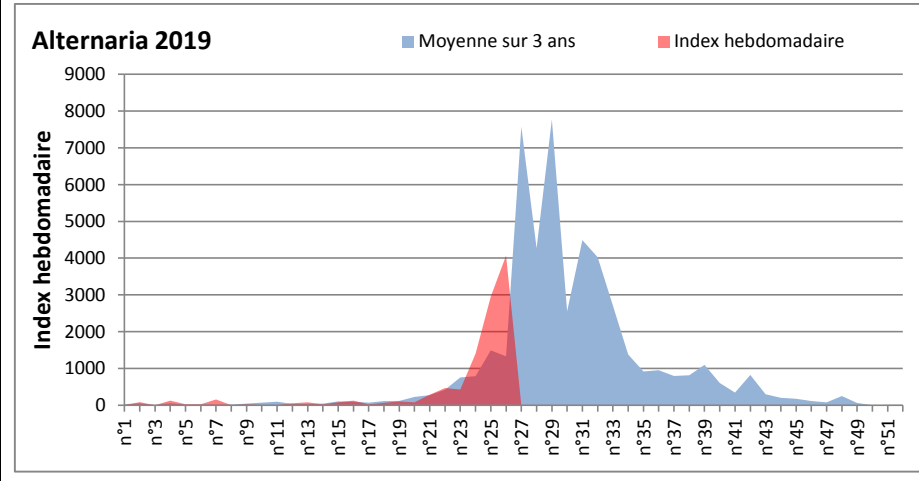

COMMENTAIRE : Les Ascospores et les cladosporium se partagent la tête du classement des spores de moisissures de la semaine.
 Les Alternaria qui sont très allergisantes sont aussi bien placés.

DONNEES ALTERNARIA - CLADOSPORIUM

AIX EN PROVENCE

ANDORRA

DONNEES ALTERNARIA - CLADOSPORIUM

BORDEAUX

DINAN

DONNEES ALTERNARIA - CLADOSPORIUM

DONNEES ALTERNARIA - CLADOSPORIUM

MELUN

MONTLUCON

DONNEES ALTERNARIA - CLADOSPORIUM

NANTES

NICE

DONNEES ALTERNARIA - CLADOSPORIUM

PARIS

SACLAY

DONNEES ALTERNARIA - CLADOSPORIUM

STRASBOURG

TOULOUSE