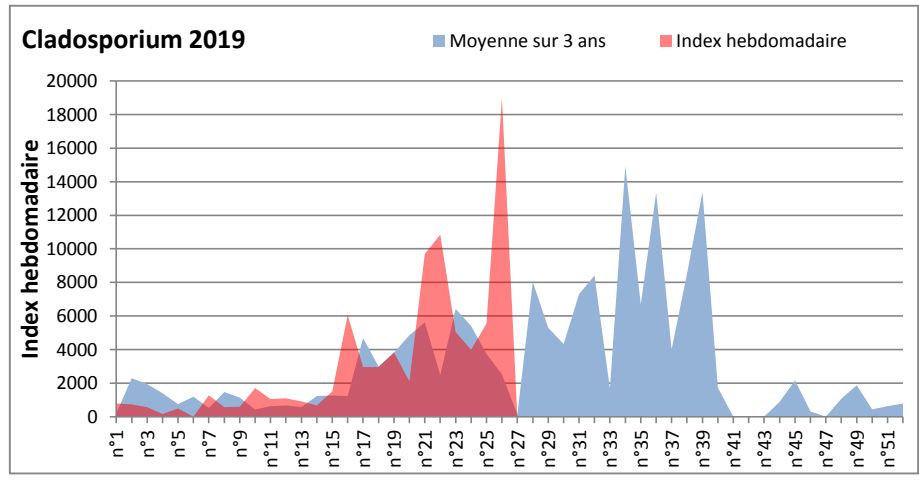

DONNEES TOUTES MOISSURES

	Spores		1ère position		2ème position		3ème position		4ème position		TOTAL
			Nom	Qté	Nom	Qté	Nom	Qté	Nom	Qté	
BORDEAUX	Sem en cours		Cladosporium	18910	Ascospores	2573	Alternaria	1395	Botrytis	713	27218
	Sem-1			24924		2883		1054		496	35061
	Sem-2			6355		2139		310		124	11749
DINAN	Sem en cours		Ascospores	51004	Cladosporium	20799	Didymella	2066	Basidiospores	1298	78288
	Sem-1			61280		22601		2897		2208	91881
	Sem-2			/		/		/		/	/
LYON	Sem en cours		Ascospores	/	Cladosporium	/	Basidiospores	/	Tilletiopsis	/	/
	Sem-1			14347		7913		509		488	23913
	Sem-2			22743		16714		792		1034	42373
NICE	Sem en cours		Ascospores	21347	Cladosporium	18999	Alternaria	530	Basidiospores	409	42539
	Sem-1			4798		5547		264		164	11674
	Sem-2			13598		3988		245		104	18757
MELUN	Sem en cours		Cladosporium	49879	Ascospores	5363	Alternaria	3658	Basidiospores	3193	67952
	Sem-1			35309		4092		3038		7967	56730
	Sem-2			21018		6820		1240		6479	41478
PARIS	Sem en cours		Cladosporium	19189	Ascospores	2976	Alternaria	1054	Basidiospores	961	25885
	Sem-1			38874		16802		2418		3007	62465
	Sem-2			45322		6169		992		5053	61070
SACLAY	Sem en cours		Cladosporium	70971	Ascospores	7448	Alternaria	4070	Basidiospores	2836	92403
	Sem-1			74186		35184		2956		7045	131828
	Sem-2			77606		50134		1400		6518	145221

COMMENTAIRE : Les Ascospores et les cladosporium se partagent la tête du classement des spores de moisissures de la semaine.
 Les Alternaria qui sont très allergisantes sont aussi bien placés.

DONNEES ALTERNARIA - CLADOSPORIUM

AIX EN PROVENCE

ANDORRA

DONNEES ALTERNARIA - CLADOSPORIUM

BORDEAUX

DINAN

DONNEES ALTERNARIA - CLADOSPORIUM

DONNEES ALTERNARIA - CLADOSPORIUM

MELUN

MONTLUCON

DONNEES ALTERNARIA - CLADOSPORIUM

NANTES

NICE

DONNEES ALTERNARIA - CLADOSPORIUM

PARIS

SACLAY

DONNEES ALTERNARIA - CLADOSPORIUM