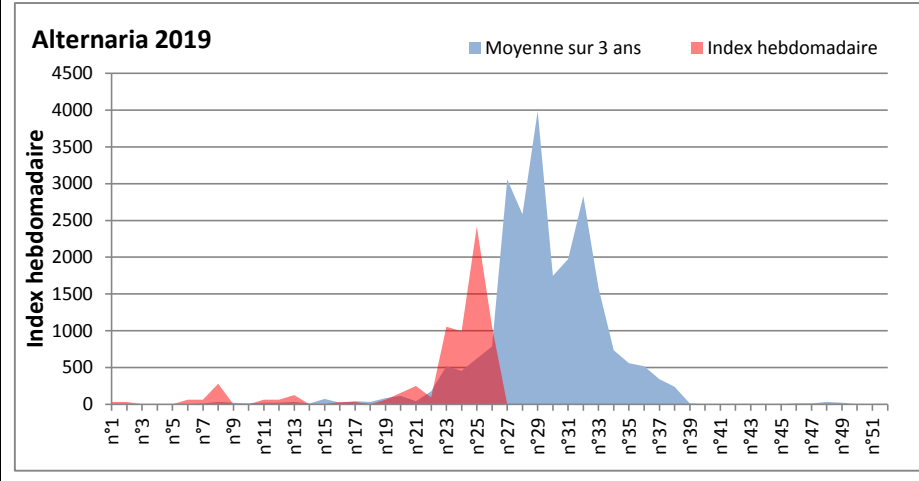

COMMENTAIRE : Les Ascospores et les cladosporium se partagent la tête du classement des spores de moisissures de la semaine.
 Les Alternaria qui sont très allergisantes sont aussi bien placés.

DONNEES ALTERNARIA - CLADOSPORIUM

AIX EN PROVENCE

ANDORRA

DONNEES ALTERNARIA - CLADOSPORIUM

BORDEAUX

DINAN

DONNEES ALTERNARIA - CLADOSPORIUM

DONNEES ALTERNARIA - CLADOSPORIUM

MELUN

MONTLUCON

DONNEES ALTERNARIA - CLADOSPORIUM

NANTES

NICE

DONNEES ALTERNARIA - CLADOSPORIUM

PARIS

SACLAY

DONNEES ALTERNARIA - CLADOSPORIUM

STRASBOURG

TOULOUSE