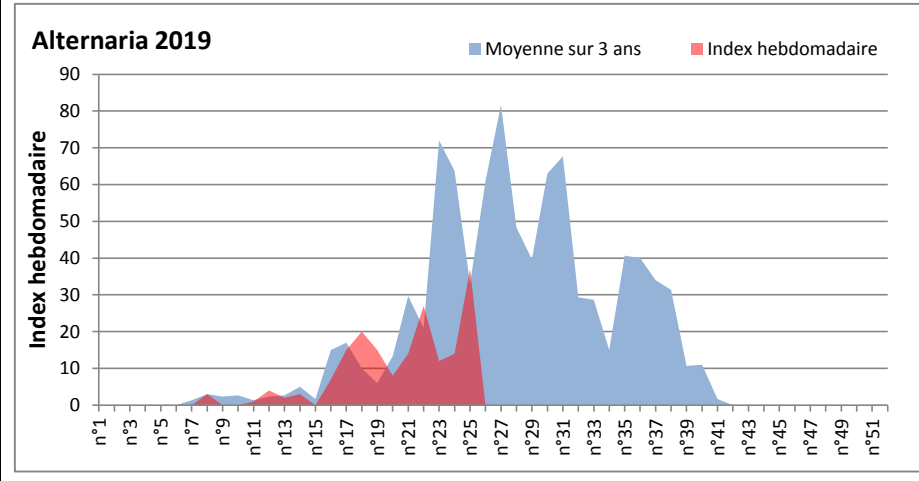

DONNEES TOUTES MOISSURES

	Spores		1ère position		2ème position		3ème position		4ème position		TOTAL
			Nom	Qté	Nom	Qté	Nom	Qté	Nom	Qté	
BORDEAUX	Sem en cours		Cladosporium	18910	Ascospores	2573	Alternaria	1395	Botrytis	713	27218
	Sem-1			24924		2883		1054		496	35061
	Sem-2			6355		2139		310		124	11749
DINAN	Sem en cours		Ascospores	51004	Cladosporium	20799	Didymella	2066	Basidiospores	1298	78288
	Sem-1			61280		22601		2897		2208	91881
	Sem-2			/		/		/		/	/
LYON	Sem en cours		Ascospores	/	Cladosporium	/	Basidiospores	/	Tilletiopsis	/	/
	Sem-1			14347		7913		509		488	23913
	Sem-2			22743		16714		792		1034	42373
NICE	Sem en cours		Ascospores	21347	Cladosporium	18999	Alternaria	530	Basidiospores	409	42539
	Sem-1			4798		5547		264		164	11674
	Sem-2			13598		3988		245		104	18757
MELUN	Sem en cours		Cladosporium	49879	Ascospores	5363	Alternaria	3658	Basidiospores	3193	67952
	Sem-1			35309		4092		3038		7967	56730
	Sem-2			21018		6820		1240		6479	41478
PARIS	Sem en cours		Cladosporium	19189	Ascospores	2976	Alternaria	1054	Basidiospores	961	25885
	Sem-1			38874		16802		2418		3007	62465
	Sem-2			45322		6169		992		5053	61070
SACLAY	Sem en cours		Cladosporium	70971	Ascospores	7448	Alternaria	4070	Basidiospores	2836	92403
	Sem-1			74186		35184		2956		7045	131828
	Sem-2			77606		50134		1400		6518	145221

COMMENTAIRE : Les Ascospores et les cladosporium se partagent la tête du classement des spores de moisissures de la semaine.
 Les Alternaria qui sont très allergisantes sont aussi bien placés.

DONNEES ALTERNARIA - CLADOSPORIUM

AIX EN PROVENCE

ANDORRA

DONNEES ALTERNARIA - CLADOSPORIUM

BORDEAUX

DINAN

DONNEES ALTERNARIA - CLADOSPORIUM

DONNEES ALTERNARIA - CLADOSPORIUM

MELUN