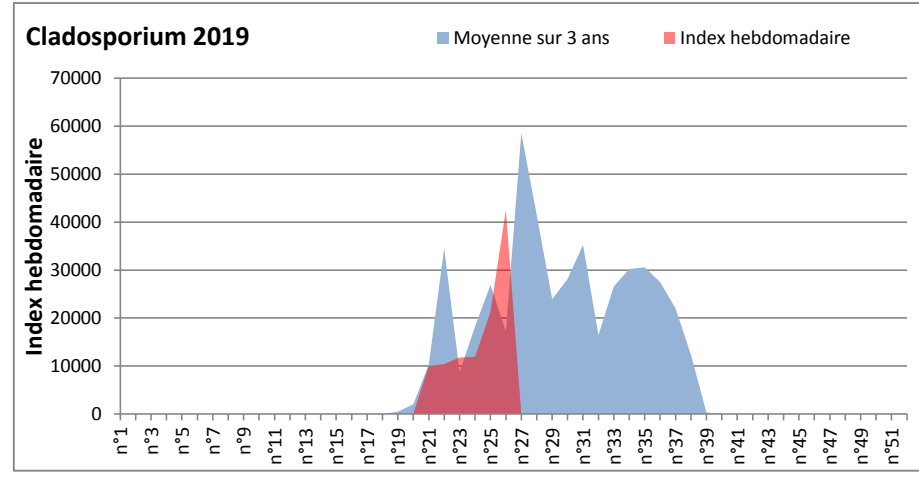

DONNEES TOUTES MOISSURES

	Spores		1ère position		2ème position		3ème position		4ème position		TOTAL
			Nom	Qté	Nom	Qté	Nom	Qté	Nom	Qté	
BORDEAUX	Sem en cours		Cladosporium	18910	Ascospores	2573	Alternaria	1395	Botrytis	713	27218
	Sem-1			24924		2883		1054		496	35061
	Sem-2			6355		2139		310		124	11749
DINAN	Sem en cours		Ascospores	51004	Cladosporium	20799	Didymella	2066	Basidiospores	1298	78288
	Sem-1			61280		22601		2897		2208	91881
	Sem-2			/		/		/		/	/
LYON	Sem en cours		Ascospores	/	Cladosporium	/	Basidiospores	/	Tilletiopsis	/	/
	Sem-1			14347		7913		509		488	23913
	Sem-2			22743		16714		792		1034	42373
NICE	Sem en cours		Ascospores	21347	Cladosporium	18999	Alternaria	530	Basidiospores	409	42539
	Sem-1			4798		5547		264		164	11674
	Sem-2			13598		3988		245		104	18757
MELUN	Sem en cours		Cladosporium	49879	Ascospores	5363	Alternaria	3658	Basidiospores	3193	67952
	Sem-1			35309		4092		3038		7967	56730
	Sem-2			21018		6820		1240		6479	41478
PARIS	Sem en cours		Cladosporium	19189	Ascospores	2976	Alternaria	1054	Basidiospores	961	25885
	Sem-1			38874		16802		2418		3007	62465
	Sem-2			45322		6169		992		5053	61070
SACLAY	Sem en cours		Cladosporium	70971	Ascospores	7448	Alternaria	4070	Basidiospores	2836	92403
	Sem-1			74186		35184		2956		7045	131828
	Sem-2			77606		50134		1400		6518	145221

COMMENTAIRE : Les Ascospores et les cladosporium se partagent la tête du classement des spores de moisissures de la semaine.
 Les Alternaria qui sont très allergisantes sont aussi bien placés.

DONNEES ALTERNARIA - CLADOSPORIUM

AIX EN PROVENCE

ANDORRA

DONNEES ALTERNARIA - CLADOSPORIUM

BORDEAUX

DINAN

DONNEES ALTERNARIA - CLADOSPORIUM

DONNEES ALTERNARIA - CLADOSPORIUM

MELUN

MONTLUCON

DONNEES ALTERNARIA - CLADOSPORIUM

NANTES

NICE

DONNEES ALTERNARIA - CLADOSPORIUM

PARIS

SACLAY

DONNEES ALTERNARIA - CLADOSPORIUM