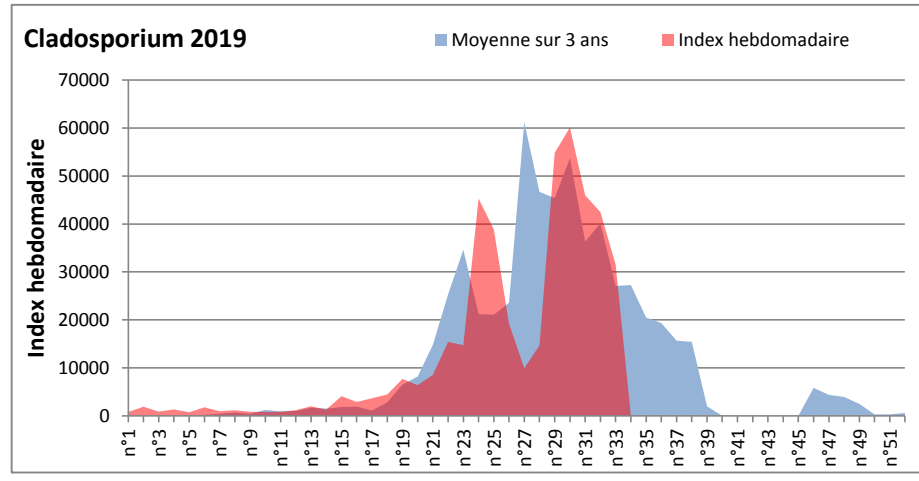

COMMENTAIRE : Les Ascospores et les cladosporium se partagent la tête du classement des spores de moisissures de la semaine.

Les Alternaria qui sont moins nombreuses que les semaines précédentes.

Les allergiques doivent rester prudents!

DONNEES ALTERNARIA - CLADOSPORIUM

MELUN

MONTLUCON

DONNEES ALTERNARIA - CLADOSPORIUM

NANTES

NICE

DONNEES ALTERNARIA - CLADOSPORIUM

PARIS

SACLAY

DONNEES ALTERNARIA - CLADOSPORIUM

STRASBOURG

TOULOUSE