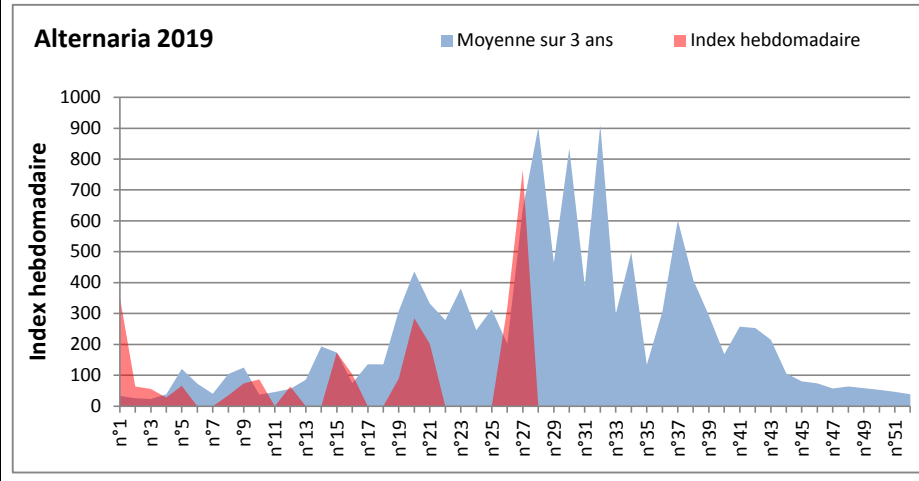

DONNEES ALTERNARIA - CLADOSPORIUM

AIX EN PROVENCE