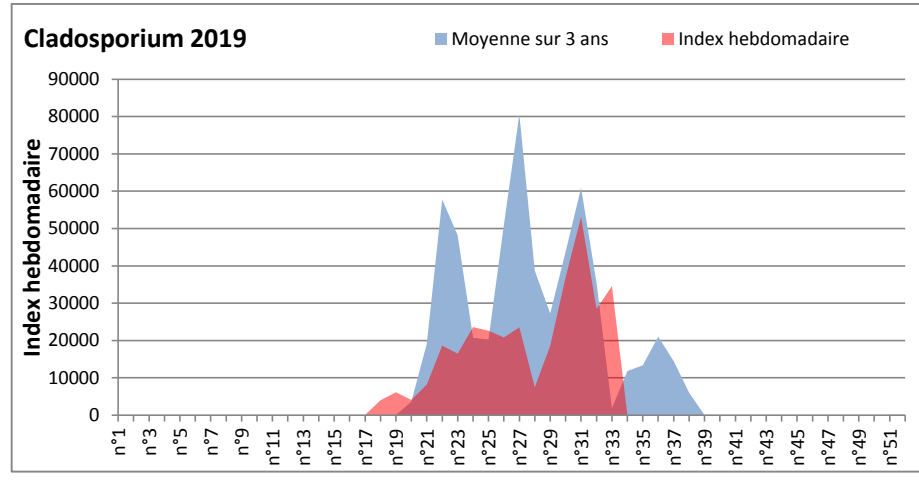

DONNEES TOUTES MOISSURES

	Spores	1ère position		2ème position		3ème position		4ème position		TOTAL
		Nom	Qté	Nom	Qté	Nom	Qté	Nom	Qté	
BORDEAUX	Sem en cours	Ascospores	19566	Cladosporium	10178	Tilletiopsis	2895	Ganoderma	1136	36098
	Sem-1		21062		11291		326		508	35228
	Sem-2		/		/		/		/	/
DINAN	Sem en cours	Cladosporium	34557	Ascospores	34213	Basidiospores	1461	Aspergillaceae	1076	75322
	Sem-1		28447		19951		164		124	51678
	Sem-2		53088		25089		184		427	84173
LYON	Sem en cours	Ascospores	50598	Cladosporium	6820	Tilletiopsis	1641	Basidiospores	732	61018
	Sem-1		13133		3625		528		528	17844
	Sem-2		3664		3239		42		42	7580
NICE	Sem en cours	Ascospores	13092	Cladosporium	7508	Ganoderma	529	Alternaria	286	22239
	Sem-1		15904		5385		388		226	22744
	Sem-2		20071		12141		267		287	34059
MELUN	Sem en cours	Cladosporium		Alternaria		Ascospores		Ganoderma		
	Sem-1		54901		2480		1705		775	61535
	Sem-2		47275		7440		992		1209	59799
PARIS	Sem en cours	Cladosporium	31527	Ascospores	7595	Aspergillaceae	3410	Basidiospores	1178	44950
	Sem-1		42470		4588		217		1736	50716
	Sem-2		45973		18011		0		310	68851
SACLAY	Sem en cours	Cladosporium	66541	Ascospores	12289	Basidiospores	2085	Alternaria	1777	86027
	Sem-1		24983		51762		104		413	78065
	Sem-2		122272		13355		366		7365	147086

COMMENTAIRE : Les Ascospores et les cladosporium se partagent la tête du classement des spores de moisissures de la semaine.

Les Alternaria qui sont moins nombreuses que les semaines précédentes.

Les allergiques doivent rester prudents!

RNSA

DONNEES ALTERNARIA - CLADOSPORIUM

AIX EN PROVENCE

ANDORRA

DONNEES ALTERNARIA - CLADOSPORIUM

BORDEAUX

DINAN

DONNEES ALTERNARIA - CLADOSPORIUM

DONNEES ALTERNARIA - CLADOSPORIUM

MELUN

MONTLUCON

DONNEES ALTERNARIA - CLADOSPORIUM

NANTES

NICE

DONNEES ALTERNARIA - CLADOSPORIUM

PARIS