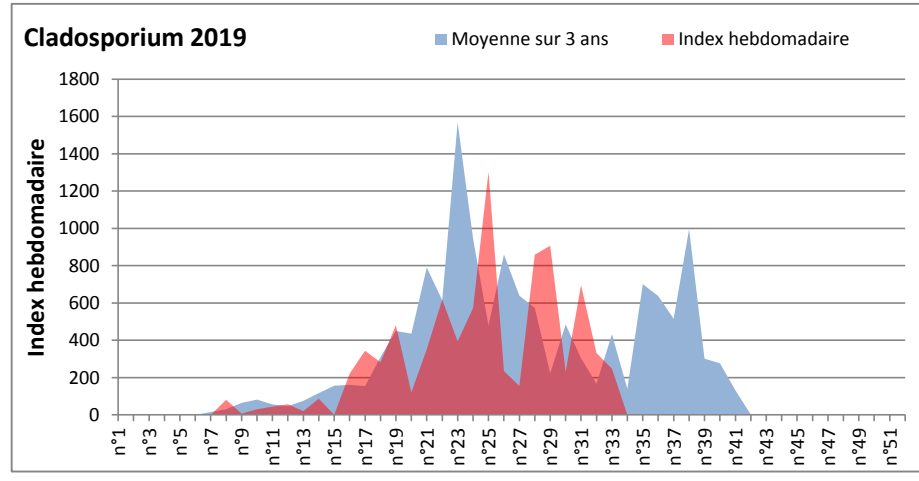

DONNEES TOUTES MOISSURES

	Spores	1ère position		2ème position		3ème position		4ème position		TOTAL
		Nom	Qté	Nom	Qté	Nom	Qté	Nom	Qté	
BORDEAUX	Sem en cours	Ascospores	19566	Cladosporium	10178	Tilletiopsis	2895	Ganoderma	1136	36098
	Sem-1		21062		11291		326		508	35228
	Sem-2		/		/		/		/	/
DINAN	Sem en cours	Cladosporium	34557	Ascospores	34213	Basidiospores	1461	Aspergillaceae	1076	75322
	Sem-1		28447		19951		164		124	51678
	Sem-2		53088		25089		184		427	84173
LYON	Sem en cours	Ascospores	50598	Cladosporium	6820	Tilletiopsis	1641	Basidiospores	732	61018
	Sem-1		13133		3625		528		528	17844
	Sem-2		3664		3239		42		42	7580
NICE	Sem en cours	Ascospores	13092	Cladosporium	7508	Ganoderma	529	Alternaria	286	22239
	Sem-1		15904		5385		388		226	22744
	Sem-2		20071		12141		267		287	34059
MELUN	Sem en cours	Cladosporium		Alternaria		Ascospores		Ganoderma		
	Sem-1		54901		2480		1705		775	61535
	Sem-2		47275		7440		992		1209	59799
PARIS	Sem en cours	Cladosporium	31527	Ascospores	7595	Aspergillaceae	3410	Basidiospores	1178	44950
	Sem-1		42470		4588		217		1736	50716
	Sem-2		45973		18011		0		310	68851
SACLAY	Sem en cours	Cladosporium	66541	Ascospores	12289	Basidiospores	2085	Alternaria	1777	86027
	Sem-1		24983		51762		104		413	78065
	Sem-2		122272		13355		366		7365	147086

COMMENTAIRE : Les Ascospores et les cladosporium se partagent la tête du classement des spores de moisissures de la semaine.

Les Alternaria qui sont moins nombreuses que les semaines précédentes.

Les allergiques doivent rester prudents!

RNSA

DONNEES ALTERNARIA - CLADOSPORIUM

AIX EN PROVENCE

ANDORRA

DONNEES ALTERNARIA - CLADOSPORIUM

BORDEAUX

DINAN

DONNEES ALTERNARIA - CLADOSPORIUM

DONNEES ALTERNARIA - CLADOSPORIUM

MELUN

MONTLUCON

DONNEES ALTERNARIA - CLADOSPORIUM

NANTES

NICE

DONNEES ALTERNARIA - CLADOSPORIUM

PARIS