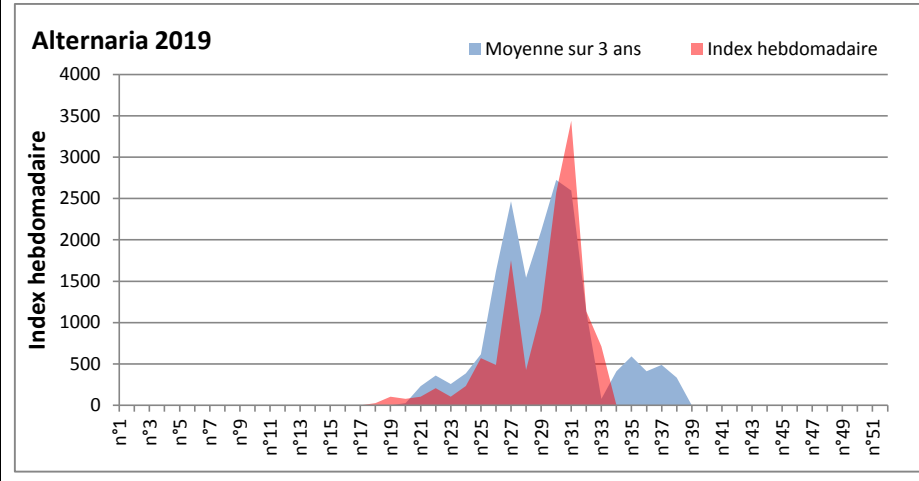

DONNEES TOUTES MOISSURES

	Spores	1ère position		2ème position		3ème position		4ème position		TOTAL
		Nom	Qté	Nom	Qté	Nom	Qté	Nom	Qté	
BORDEAUX	Sem en cours	Ascospores	19566	Cladosporium	10178	Tilletiopsis	2895	Ganoderma	1136	36098
	Sem-1		21062		11291		326		508	35228
	Sem-2		/		/		/		/	/
DINAN	Sem en cours	Cladosporium	34557	Ascospores	34213	Basidiospores	1461	Aspergillaceae	1076	75322
	Sem-1		28447		19951		164		124	51678
	Sem-2		53088		25089		184		427	84173
LYON	Sem en cours	Ascospores	50598	Cladosporium	6820	Tilletiopsis	1641	Basidiospores	732	61018
	Sem-1		13133		3625		528		528	17844
	Sem-2		3664		3239		42		42	7580
NICE	Sem en cours	Ascospores	13092	Cladosporium	7508	Ganoderma	529	Alternaria	286	22239
	Sem-1		15904		5385		388		226	22744
	Sem-2		20071		12141		267		287	34059
MELUN	Sem en cours	Cladosporium		Alternaria		Ascospores		Ganoderma		
	Sem-1		54901		2480		1705		775	61535
	Sem-2		47275		7440		992		1209	59799
PARIS	Sem en cours	Cladosporium	31527	Ascospores	7595	Aspergillaceae	3410	Basidiospores	1178	44950
	Sem-1		42470		4588		217		1736	50716
	Sem-2		45973		18011		0		310	68851
SACLAY	Sem en cours	Cladosporium	66541	Ascospores	12289	Basidiospores	2085	Alternaria	1777	86027
	Sem-1		24983		51762		104		413	78065
	Sem-2		122272		13355		366		7365	147086

COMMENTAIRE : Les Ascospores et les cladosporium se partagent la tête du classement des spores de moisissures de la semaine.

Les Alternaria qui sont moins nombreuses que les semaines précédentes.

Les allergiques doivent rester prudents!

RNSA

DONNEES ALTERNARIA - CLADOSPORIUM

AIX EN PROVENCE

ANDORRA

DONNEES ALTERNARIA - CLADOSPORIUM

BORDEAUX

DINAN

DONNEES ALTERNARIA - CLADOSPORIUM

DONNEES ALTERNARIA - CLADOSPORIUM

MELUN

MONTLUCON

DONNEES ALTERNARIA - CLADOSPORIUM

NANTES

NICE

DONNEES ALTERNARIA - CLADOSPORIUM

PARIS