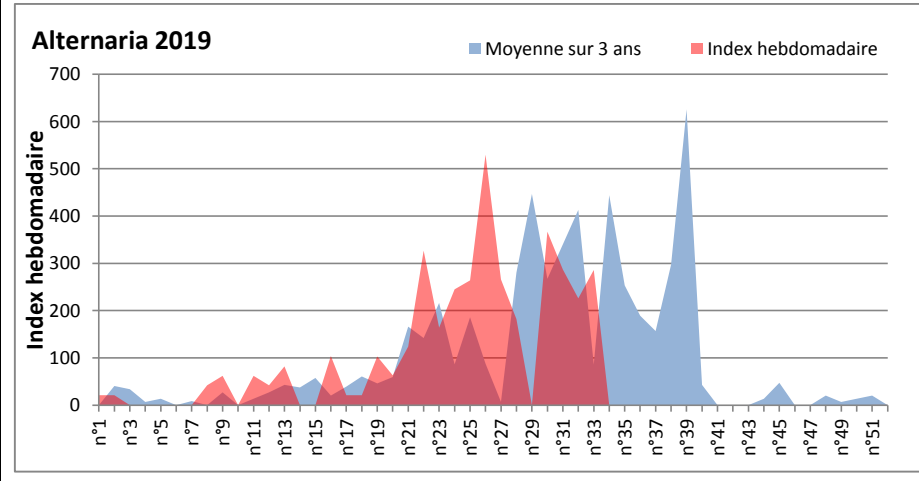

COMMENTAIRE : Les Ascospores et les cladosporium se partagent la tête du classement des spores de moisissures de la semaine.

Les Alternaria qui sont moins nombreuses que les semaines précédentes.

Les allergiques doivent rester prudents!

RNSA

DONNEES ALTERNARIA - CLADOSPORIUM

AIX EN PROVENCE

ANDORRA

DONNEES ALTERNARIA - CLADOSPORIUM

BORDEAUX

DINAN

DONNEES ALTERNARIA - CLADOSPORIUM

DONNEES ALTERNARIA - CLADOSPORIUM

MELUN

MONTLUCON

DONNEES ALTERNARIA - CLADOSPORIUM

NANTES

NICE

DONNEES ALTERNARIA - CLADOSPORIUM

PARIS

SACLAY

DONNEES ALTERNARIA - CLADOSPORIUM

STRASBOURG

TOULOUSE