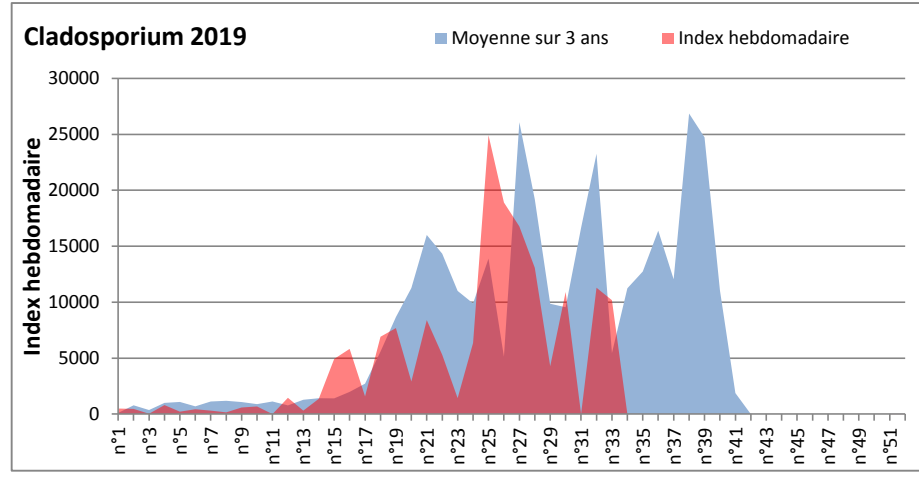

DONNEES TOUTES MOISSURES

	Spores	1ère position		2ème position		3ème position		4ème position		TOTAL
		Nom	Qté	Nom	Qté	Nom	Qté	Nom	Qté	
BORDEAUX	Sem en cours	Ascospores	19566	Cladosporium	10178	Tilletiopsis	2895	Ganoderma	1136	36098
	Sem-1		21062		11291		326		508	35228
	Sem-2		/		/		/		/	/
DINAN	Sem en cours	Cladosporium	34557	Ascospores	34213	Basidiospores	1461	Aspergillaceae	1076	75322
	Sem-1		28447		19951		164		124	51678
	Sem-2		53088		25089		184		427	84173
LYON	Sem en cours	Ascospores	50598	Cladosporium	6820	Tilletiopsis	1641	Basidiospores	732	61018
	Sem-1		13133		3625		528		528	17844
	Sem-2		3664		3239		42		42	7580
NICE	Sem en cours	Ascospores	13092	Cladosporium	7508	Ganoderma	529	Alternaria	286	22239
	Sem-1		15904		5385		388		226	22744
	Sem-2		20071		12141		267		287	34059
MELUN	Sem en cours	Cladosporium		Alternaria		Ascospores		Ganoderma		
	Sem-1		54901		2480		1705		775	61535
	Sem-2		47275		7440		992		1209	59799
PARIS	Sem en cours	Cladosporium	31527	Ascospores	7595	Aspergillaceae	3410	Basidiospores	1178	44950
	Sem-1		42470		4588		217		1736	50716
	Sem-2		45973		18011		0		310	68851
SACLAY	Sem en cours	Cladosporium	66541	Ascospores	12289	Basidiospores	2085	Alternaria	1777	86027
	Sem-1		24983		51762		104		413	78065
	Sem-2		122272		13355		366		7365	147086

COMMENTAIRE : Les Ascospores et les cladosporium se partagent la tête du classement des spores de moisissures de la semaine.

Les Alternaria qui sont moins nombreuses que les semaines précédentes.

Les allergiques doivent rester prudents!

RNSA

DONNEES ALTERNARIA - CLADOSPORIUM

AIX EN PROVENCE

ANDORRA

DONNEES ALTERNARIA - CLADOSPORIUM

BORDEAUX

DINAN

DONNEES ALTERNARIA - CLADOSPORIUM

DONNEES ALTERNARIA - CLADOSPORIUM

MELUN

MONTLUCON

DONNEES ALTERNARIA - CLADOSPORIUM

NANTES

NICE

DONNEES ALTERNARIA - CLADOSPORIUM

PARIS