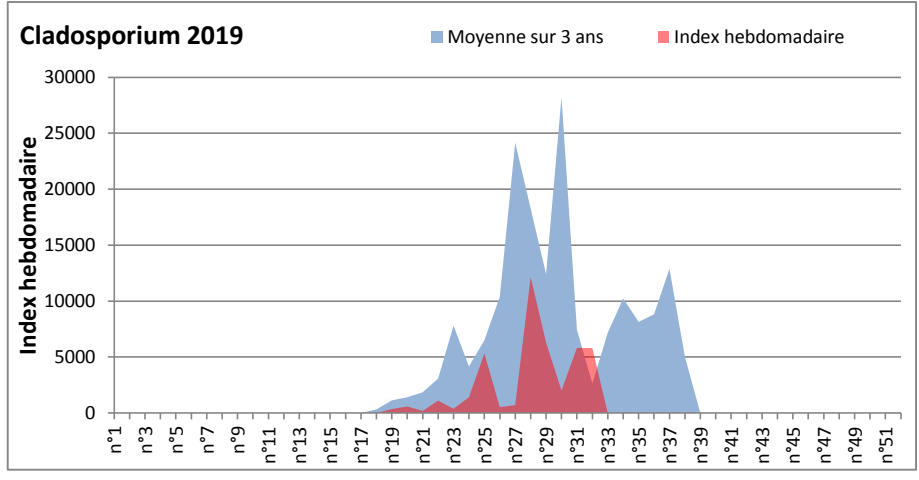

DONNEES TOUTES MOISSURES

	Spores	1ère position		2ème position		3ème position		4ème position		TOTAL
		Nom	Qté	Nom	Qté	Nom	Qté	Nom	Qté	
BORDEAUX	Sem en cours	Ascospores	19566	Cladosporium	10178	Tilletiopsis	2895	Ganoderma	1136	36098
	Sem-1		21062		11291		326		508	35228
	Sem-2		/		/		/		/	/
DINAN	Sem en cours	Cladosporium	34557	Ascospores	34213	Basidiospores	1461	Aspergillaceae	1076	75322
	Sem-1		28447		19951		164		124	51678
	Sem-2		53088		25089		184		427	84173
LYON	Sem en cours	Ascospores	50598	Cladosporium	6820	Tilletiopsis	1641	Basidiospores	732	61018
	Sem-1		13133		3625		528		528	17844
	Sem-2		3664		3239		42		42	7580
NICE	Sem en cours	Ascospores	13092	Cladosporium	7508	Ganoderma	529	Alternaria	286	22239
	Sem-1		15904		5385		388		226	22744
	Sem-2		20071		12141		267		287	34059
MELUN	Sem en cours	Cladosporium		Alternaria		Ascospores		Ganoderma		
	Sem-1		54901		2480		1705		775	61535
	Sem-2		47275		7440		992		1209	59799
PARIS	Sem en cours	Cladosporium	31527	Ascospores	7595	Aspergillaceae	3410	Basidiospores	1178	44950
	Sem-1		42470		4588		217		1736	50716
	Sem-2		45973		18011		0		310	68851
SACLAY	Sem en cours	Cladosporium	66541	Ascospores	12289	Basidiospores	2085	Alternaria	1777	86027
	Sem-1		24983		51762		104		413	78065
	Sem-2		122272		13355		366		7365	147086

COMMENTAIRE : Les Ascospores et les cladosporium se partagent la tête du classement des spores de moisissures de la semaine.

Les Alternaria qui sont moins nombreuses que les semaines précédentes.

Les allergiques doivent rester prudents!

DONNEES ALTERNARIA - CLADOSPORIUM

MELUN

MONTLUCON

DONNEES ALTERNARIA - CLADOSPORIUM

NANTES

NICE

DONNEES ALTERNARIA - CLADOSPORIUM

PARIS

SACLAY

DONNEES ALTERNARIA - CLADOSPORIUM

STRASBOURG

TOULOUSE