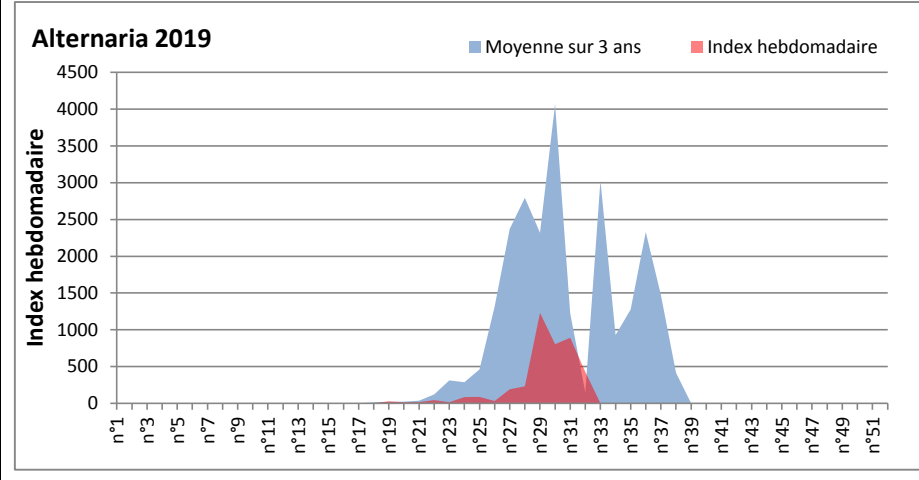

COMMENTAIRE : Les Ascospores et les cladosporium se partagent la tête du classement des spores de moisissures de la semaine.

Les Alternaria qui sont moins nombreuses que les semaines précédentes.

Les allergiques doivent rester prudents!

RNSA

DONNEES ALTERNARIA - CLADOSPORIUM

AIX EN PROVENCE

ANDORRA

DONNEES ALTERNARIA - CLADOSPORIUM

BORDEAUX

DINAN

DONNEES ALTERNARIA - CLADOSPORIUM

DONNEES ALTERNARIA - CLADOSPORIUM

MELUN

MONTLUCON

DONNEES ALTERNARIA - CLADOSPORIUM

NANTES

NICE

DONNEES ALTERNARIA - CLADOSPORIUM

PARIS

SACLAY

DONNEES ALTERNARIA - CLADOSPORIUM

STRASBOURG

TOULOUSE