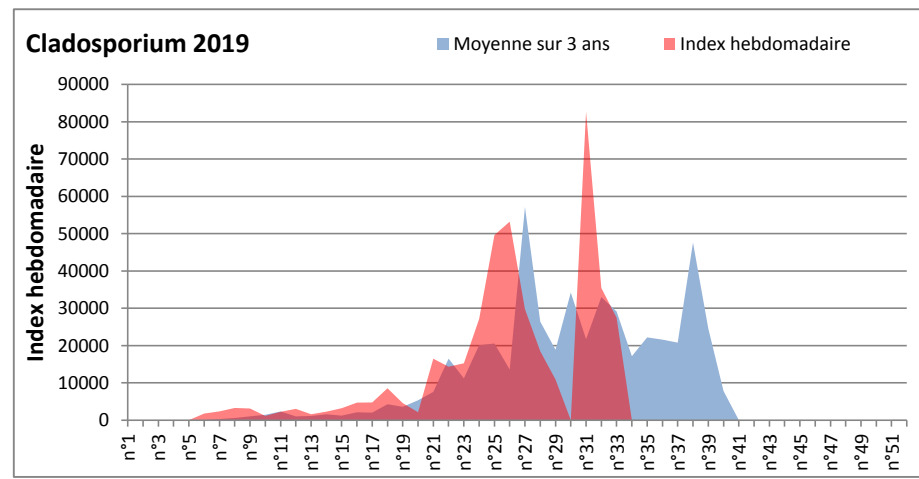

DONNEES ALTERNARIA - CLADOSPORIUM

MELUN

MONTLUCON