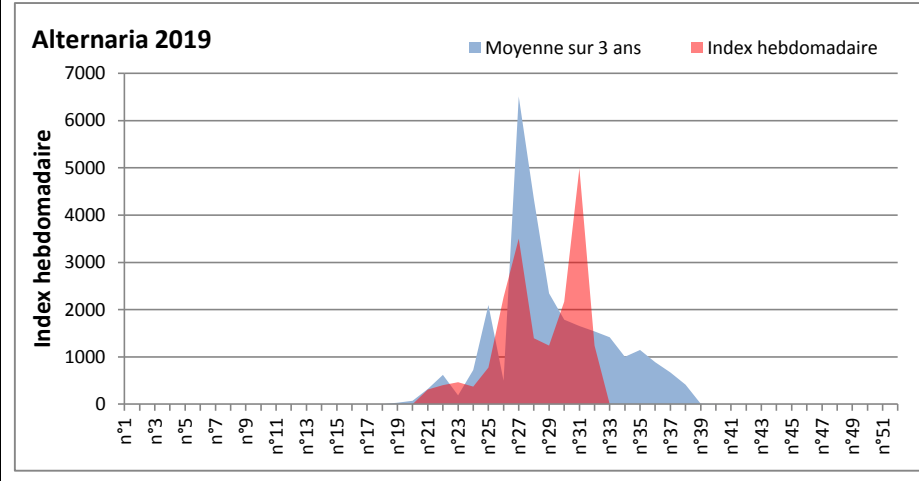

COMMENTAIRE : Les Ascospores et les cladosporium se partagent la tête du classement des spores de moisissures de la semaine.

Les Alternaria qui sont moins nombreuses que les semaines précédentes.

Les allergiques doivent rester prudents!

RNSA

DONNEES ALTERNARIA - CLADOSPORIUM

AIX EN PROVENCE

ANDORRA

DONNEES ALTERNARIA - CLADOSPORIUM

BORDEAUX

DINAN

DONNEES ALTERNARIA - CLADOSPORIUM

DONNEES ALTERNARIA - CLADOSPORIUM

MELUN

MONTLUCON

DONNEES ALTERNARIA - CLADOSPORIUM

NANTES

NICE

DONNEES ALTERNARIA - CLADOSPORIUM

PARIS

SACLAY

DONNEES ALTERNARIA - CLADOSPORIUM

STRASBOURG

TOULOUSE