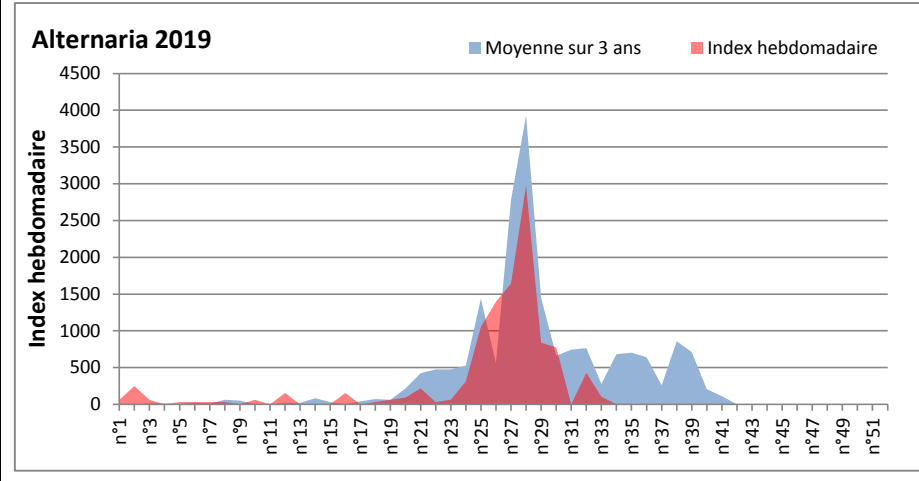

DONNEES TOUTES MOISSURES

	Spores	1ère position		2ème position		3ème position		4ème position		TOTAL
		Nom	Qté	Nom	Qté	Nom	Qté	Nom	Qté	
BORDEAUX	Sem en cours	Ascospores	19566	Cladosporium	10178	Tilletiopsis	2895	Ganoderma	1136	36098
	Sem-1		21062		11291		326		508	35228
	Sem-2		/		/		/		/	/
DINAN	Sem en cours	Cladosporium	34557	Ascospores	34213	Basidiospores	1461	Aspergillaceae	1076	75322
	Sem-1		28447		19951		164		124	51678
	Sem-2		53088		25089		184		427	84173
LYON	Sem en cours	Ascospores	50598	Cladosporium	6820	Tilletiopsis	1641	Basidiospores	732	61018
	Sem-1		13133		3625		528		528	17844
	Sem-2		3664		3239		42		42	7580
NICE	Sem en cours	Ascospores	13092	Cladosporium	7508	Ganoderma	529	Alternaria	286	22239
	Sem-1		15904		5385		388		226	22744
	Sem-2		20071		12141		267		287	34059
MELUN	Sem en cours	Cladosporium		Alternaria		Ascospores		Ganoderma		
	Sem-1		54901		2480		1705		775	61535
	Sem-2		47275		7440		992		1209	59799
PARIS	Sem en cours	Cladosporium	31527	Ascospores	7595	Aspergillaceae	3410	Basidiospores	1178	44950
	Sem-1		42470		4588		217		1736	50716
	Sem-2		45973		18011		0		310	68851
SACLAY	Sem en cours	Cladosporium	66541	Ascospores	12289	Basidiospores	2085	Alternaria	1777	86027
	Sem-1		24983		51762		104		413	78065
	Sem-2		122272		13355		366		7365	147086

COMMENTAIRE : Les Ascospores et les cladosporium se partagent la tête du classement des spores de moisissures de la semaine.

Les Alternaria qui sont moins nombreuses que les semaines précédentes.

Les allergiques doivent rester prudents!

RNSA

DONNEES ALTERNARIA - CLADOSPORIUM

AIX EN PROVENCE

ANDORRA

DONNEES ALTERNARIA - CLADOSPORIUM

BORDEAUX

DINAN

DONNEES ALTERNARIA - CLADOSPORIUM

DONNEES ALTERNARIA - CLADOSPORIUM

MELUN

MONTLUCON

DONNEES ALTERNARIA - CLADOSPORIUM

NANTES

NICE

DONNEES ALTERNARIA - CLADOSPORIUM

PARIS