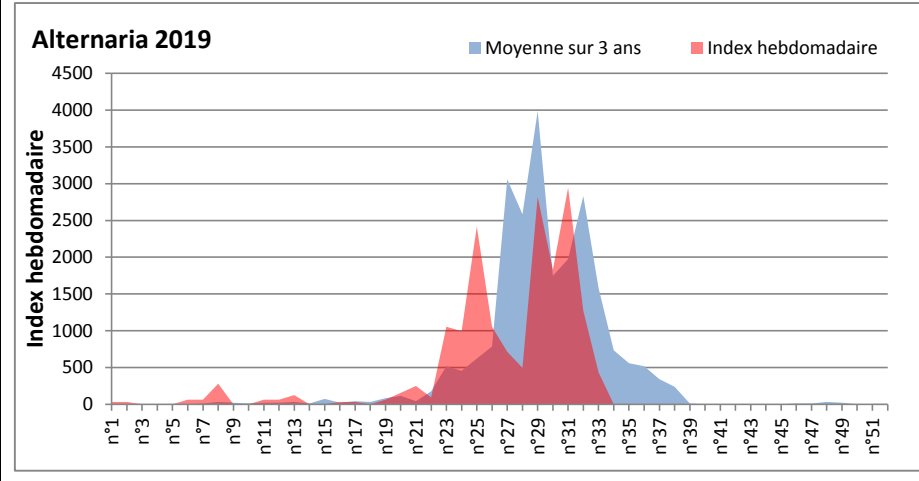

COMMENTAIRE : Les Ascospores et les cladosporium se partagent la tête du classement des spores de moisissures de la semaine.

Les Alternaria qui sont moins nombreuses que les semaines précédentes.

Les allergiques doivent rester prudents!

RNSA

DONNEES ALTERNARIA - CLADOSPORIUM

AIX EN PROVENCE

ANDORRA

DONNEES ALTERNARIA - CLADOSPORIUM

BORDEAUX

DINAN

DONNEES ALTERNARIA - CLADOSPORIUM

DONNEES ALTERNARIA - CLADOSPORIUM

MELUN

MONTLUCON

DONNEES ALTERNARIA - CLADOSPORIUM

NANTES

NICE

DONNEES ALTERNARIA - CLADOSPORIUM

PARIS

SACLAY

DONNEES ALTERNARIA - CLADOSPORIUM

STRASBOURG

TOULOUSE