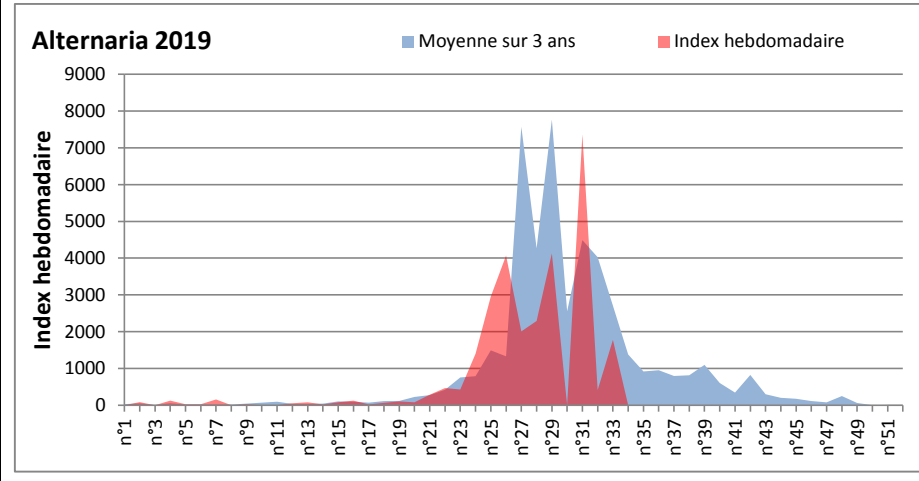

COMMENTAIRE : Les Ascospores et les cladosporium se partagent la tête du classement des spores de moisissures de la semaine.

Les Alternaria qui sont moins nombreuses que les semaines précédentes.

Les allergiques doivent rester prudents!

DONNEES ALTERNARIA - CLADOSPORIUM

MELUN

MONTLUCON

DONNEES ALTERNARIA - CLADOSPORIUM

NANTES

NICE

DONNEES ALTERNARIA - CLADOSPORIUM

PARIS

SACLAY

DONNEES ALTERNARIA - CLADOSPORIUM

STRASBOURG

TOULOUSE