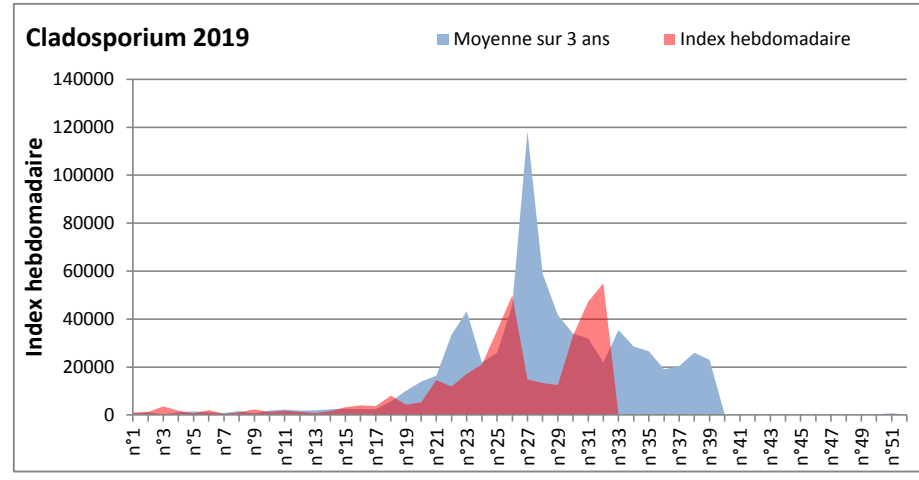

DONNEES TOUTES MOISSURES

	Spores	1ère position		2ème position		3ème position		4ème position		TOTAL
		Nom	Qté	Nom	Qté	Nom	Qté	Nom	Qté	
BORDEAUX	Sem en cours	Ascospores	19566	Cladosporium	10178	Tilletiopsis	2895	Ganoderma	1136	36098
	Sem-1		21062		11291		326		508	35228
	Sem-2		/		/		/		/	/
DINAN	Sem en cours	Cladosporium	34557	Ascospores	34213	Basidiospores	1461	Aspergillaceae	1076	75322
	Sem-1		28447		19951		164		124	51678
	Sem-2		53088		25089		184		427	84173
LYON	Sem en cours	Ascospores	50598	Cladosporium	6820	Tilletiopsis	1641	Basidiospores	732	61018
	Sem-1		13133		3625		528		528	17844
	Sem-2		3664		3239		42		42	7580
NICE	Sem en cours	Ascospores	13092	Cladosporium	7508	Ganoderma	529	Alternaria	286	22239
	Sem-1		15904		5385		388		226	22744
	Sem-2		20071		12141		267		287	34059
MELUN	Sem en cours	Cladosporium		Alternaria		Ascospores		Ganoderma		
	Sem-1		54901		2480		1705		775	61535
	Sem-2		47275		7440		992		1209	59799
PARIS	Sem en cours	Cladosporium	31527	Ascospores	7595	Aspergillaceae	3410	Basidiospores	1178	44950
	Sem-1		42470		4588		217		1736	50716
	Sem-2		45973		18011		0		310	68851
SACLAY	Sem en cours	Cladosporium	66541	Ascospores	12289	Basidiospores	2085	Alternaria	1777	86027
	Sem-1		24983		51762		104		413	78065
	Sem-2		122272		13355		366		7365	147086

COMMENTAIRE : Les Ascospores et les cladosporium se partagent la tête du classement des spores de moisissures de la semaine.

Les Alternaria qui sont moins nombreuses que les semaines précédentes.

Les allergiques doivent rester prudents!

RNSA

DONNEES ALTERNARIA - CLADOSPORIUM

AIX EN PROVENCE

ANDORRA

DONNEES ALTERNARIA - CLADOSPORIUM

BORDEAUX

DINAN

DONNEES ALTERNARIA - CLADOSPORIUM

DONNEES ALTERNARIA - CLADOSPORIUM

MELUN

MONTLUCON

DONNEES ALTERNARIA - CLADOSPORIUM

NANTES

NICE

DONNEES ALTERNARIA - CLADOSPORIUM

PARIS