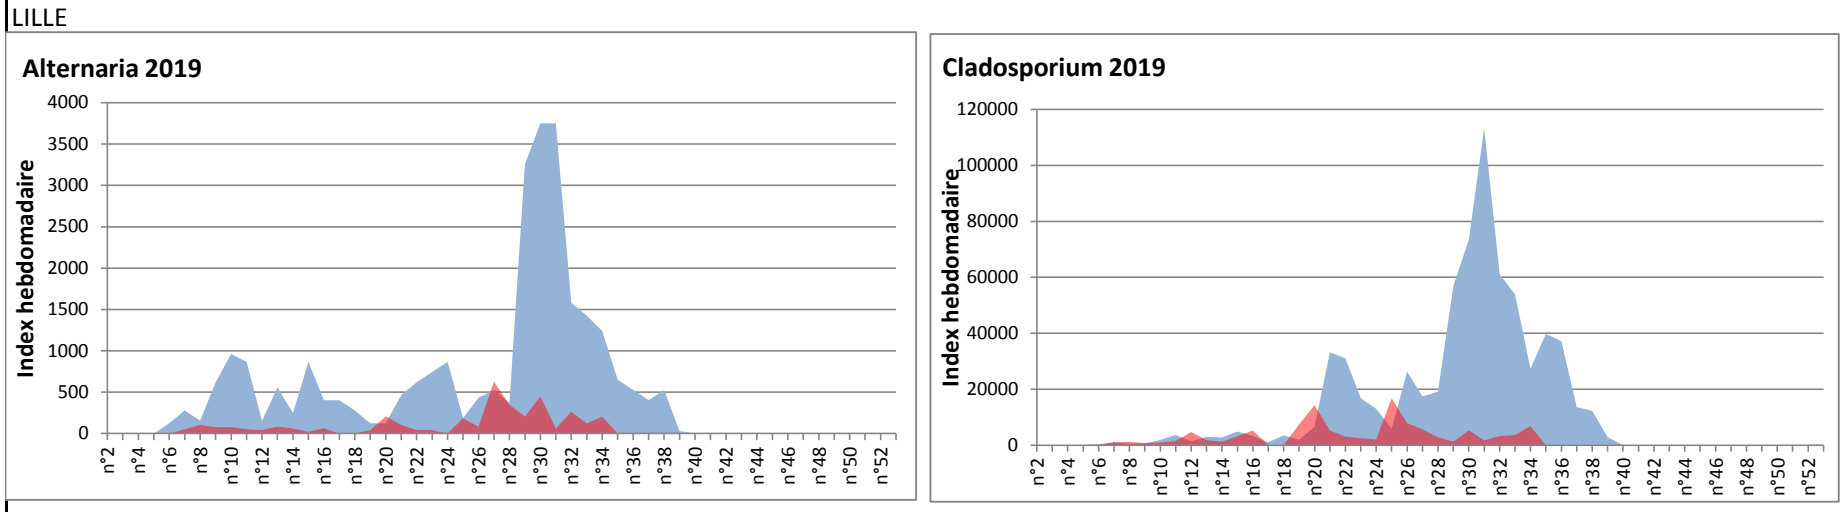

DONNEES TOUTES MOISSURES

	Spores	1ère position		2ème position		3ème position		4ème position		TOTAL
		Nom	Qté	Nom	Qté	Nom	Qté	Nom	Qté	
BORDEAUX	Sem en cours	Ascospores	19566	Cladosporium	10178	Tilletiopsis	2895	Ganoderma	1136	36098
	Sem-1		21062		11291		326		508	35228
	Sem-2		/		/		/		/	/
DINAN	Sem en cours	Cladosporium	34557	Ascospores	34213	Basidiospores	1461	Aspergillaceae	1076	75322
	Sem-1		28447		19951		164		124	51678
	Sem-2		53088		25089		184		427	84173
LYON	Sem en cours	Ascospores	50598	Cladosporium	6820	Tilletiopsis	1641	Basidiospores	732	61018
	Sem-1		13133		3625		528		528	17844
	Sem-2		3664		3239		42		42	7580
NICE	Sem en cours	Ascospores	13092	Cladosporium	7508	Ganoderma	529	Alternaria	286	22239
	Sem-1		15904		5385		388		226	22744
	Sem-2		20071		12141		267		287	34059
MELUN	Sem en cours	Cladosporium		Alternaria		Ascospores		Ganoderma		
	Sem-1		54901		2480		1705		775	61535
	Sem-2		47275		7440		992		1209	59799
PARIS	Sem en cours	Cladosporium	31527	Ascospores	7595	Aspergillaceae	3410	Basidiospores	1178	44950
	Sem-1		42470		4588		217		1736	50716
	Sem-2		45973		18011		0		310	68851
SACLAY	Sem en cours	Cladosporium	66541	Ascospores	12289	Basidiospores	2085	Alternaria	1777	86027
	Sem-1		24983		51762		104		413	78065
	Sem-2		122272		13355		366		7365	147086

COMMENTAIRE : Les Ascospores et les cladosporium se partagent la tête du classement des spores de moisissures de la semaine.

Les Alternaria qui sont moins nombreuses que les semaines précédentes.

Les allergiques doivent rester prudents!

RNSA

DONNEES ALTERNARIA - CLADOSPORIUM

AIX EN PROVENCE

ANDORRA

DONNEES ALTERNARIA - CLADOSPORIUM

BORDEAUX

DINAN

DONNEES ALTERNARIA - CLADOSPORIUM

DONNEES ALTERNARIA - CLADOSPORIUM

MELUN

MONTLUCON

DONNEES ALTERNARIA - CLADOSPORIUM

NANTES

NICE

DONNEES ALTERNARIA - CLADOSPORIUM

PARIS