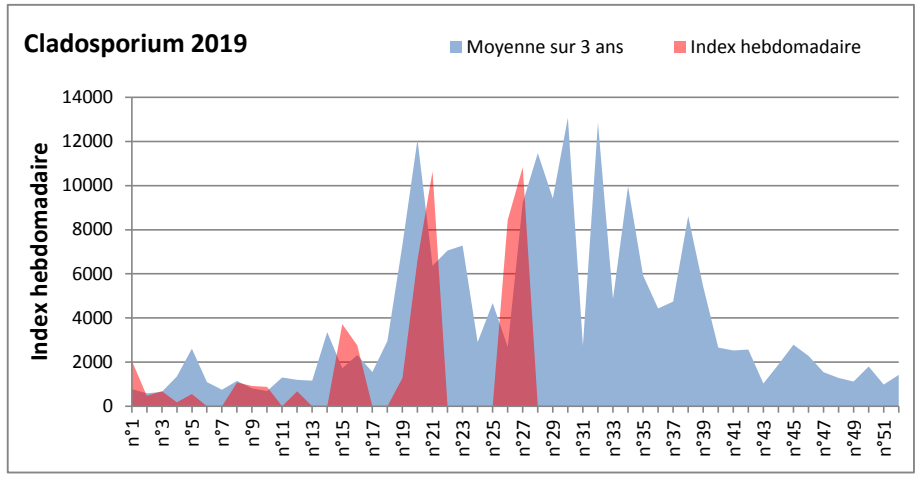

DONNEES ALTERNARIA - CLADOSPORIUM

AIX EN PROVENCE