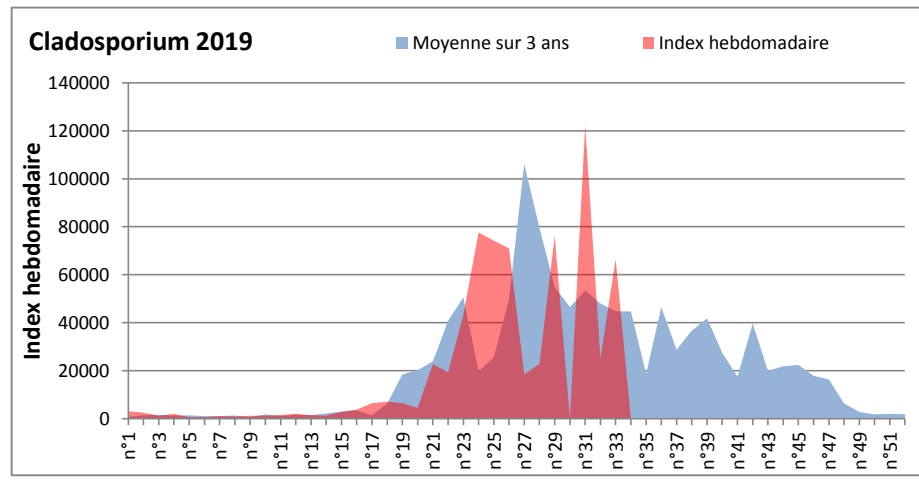

DONNEES TOUTES MOISSURES

	Spores	1ère position		2ème position		3ème position		4ème position		TOTAL
		Nom	Qté	Nom	Qté	Nom	Qté	Nom	Qté	
BORDEAUX	Sem en cours	Ascospores	19566	Cladosporium	10178	Tilletiopsis	2895	Ganoderma	1136	36098
	Sem-1		21062		11291		326		508	35228
	Sem-2		/		/		/		/	/
DINAN	Sem en cours	Cladosporium	34557	Ascospores	34213	Basidiospores	1461	Aspergillaceae	1076	75322
	Sem-1		28447		19951		164		124	51678
	Sem-2		53088		25089		184		427	84173
LYON	Sem en cours	Ascospores	50598	Cladosporium	6820	Tilletiopsis	1641	Basidiospores	732	61018
	Sem-1		13133		3625		528		528	17844
	Sem-2		3664		3239		42		42	7580
NICE	Sem en cours	Ascospores	13092	Cladosporium	7508	Ganoderma	529	Alternaria	286	22239
	Sem-1		15904		5385		388		226	22744
	Sem-2		20071		12141		267		287	34059
MELUN	Sem en cours	Cladosporium		Alternaria		Ascospores		Ganoderma		
	Sem-1		54901		2480		1705		775	61535
	Sem-2		47275		7440		992		1209	59799
PARIS	Sem en cours	Cladosporium	31527	Ascospores	7595	Aspergillaceae	3410	Basidiospores	1178	44950
	Sem-1		42470		4588		217		1736	50716
	Sem-2		45973		18011		0		310	68851
SACLAY	Sem en cours	Cladosporium	66541	Ascospores	12289	Basidiospores	2085	Alternaria	1777	86027
	Sem-1		24983		51762		104		413	78065
	Sem-2		122272		13355		366		7365	147086

COMMENTAIRE : Les Ascospores et les cladosporium se partagent la tête du classement des spores de moisissures de la semaine.

Les Alternaria qui sont moins nombreuses que les semaines précédentes.

Les allergiques doivent rester prudents!

DONNEES ALTERNARIA - CLADOSPORIUM

MELUN

MONTLUCON

DONNEES ALTERNARIA - CLADOSPORIUM

NANTES

NICE

DONNEES ALTERNARIA - CLADOSPORIUM

PARIS

SACLAY

DONNEES ALTERNARIA - CLADOSPORIUM

STRASBOURG

TOULOUSE