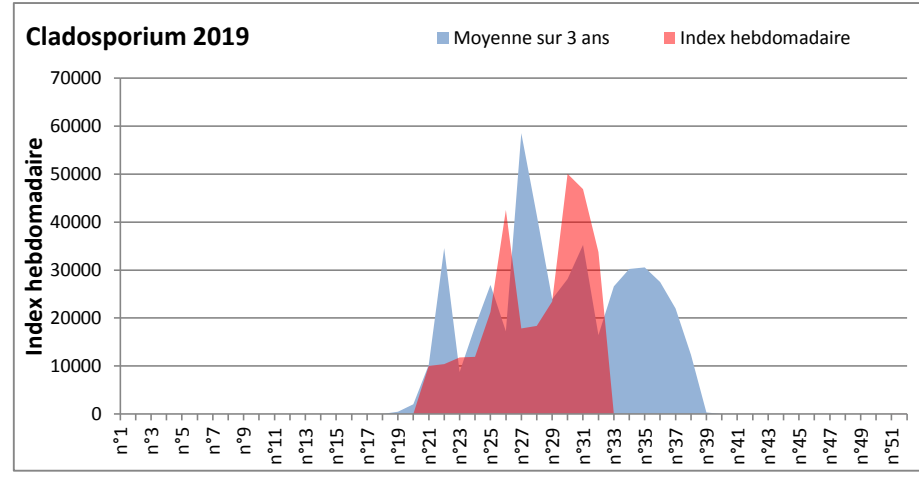

COMMENTAIRE : Les Ascospores et les cladosporium se partagent la tête du classement des spores de moisissures de la semaine.

Les Alternaria qui sont moins nombreuses que les semaines précédentes.

Les allergiques doivent rester prudents!

DONNEES ALTERNARIA - CLADOSPORIUM

MELUN

MONTLUCON

DONNEES ALTERNARIA - CLADOSPORIUM

NANTES

NICE

DONNEES ALTERNARIA - CLADOSPORIUM

PARIS

SACLAY

DONNEES ALTERNARIA - CLADOSPORIUM

STRASBOURG

TOULOUSE