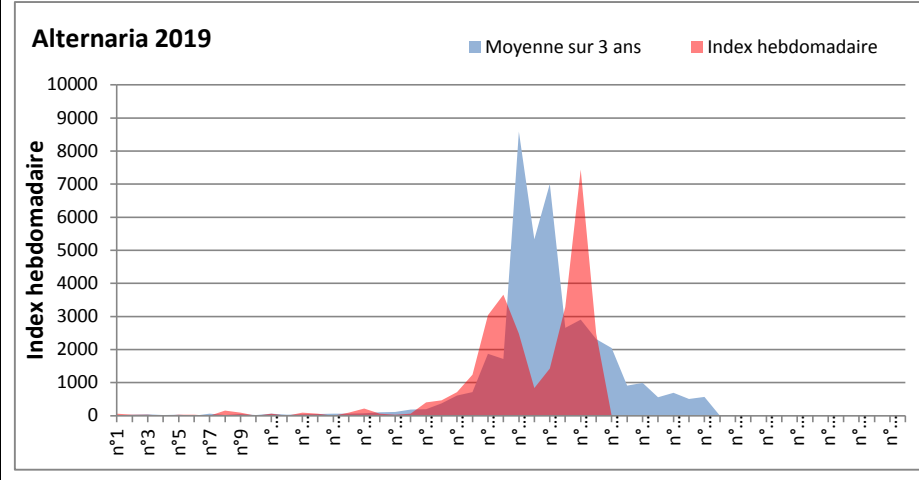

DONNEES TOUTES MOISSURES

	Spores	1ère position		2ème position		3ème position		4ème position		TOTAL
		Nom	Qté	Nom	Qté	Nom	Qté	Nom	Qté	
BORDEAUX	Sem en cours	Ascospores	19566	Cladosporium	10178	Tilletiopsis	2895	Ganoderma	1136	36098
	Sem-1		21062		11291		326		508	35228
	Sem-2		/		/		/		/	/
DINAN	Sem en cours	Cladosporium	34557	Ascospores	34213	Basidiospores	1461	Aspergillaceae	1076	75322
	Sem-1		28447		19951		164		124	51678
	Sem-2		53088		25089		184		427	84173
LYON	Sem en cours	Ascospores	50598	Cladosporium	6820	Tilletiopsis	1641	Basidiospores	732	61018
	Sem-1		13133		3625		528		528	17844
	Sem-2		3664		3239		42		42	7580
NICE	Sem en cours	Ascospores	13092	Cladosporium	7508	Ganoderma	529	Alternaria	286	22239
	Sem-1		15904		5385		388		226	22744
	Sem-2		20071		12141		267		287	34059
MELUN	Sem en cours	Cladosporium		Alternaria		Ascospores		Ganoderma		
	Sem-1		54901		2480		1705		775	61535
	Sem-2		47275		7440		992		1209	59799
PARIS	Sem en cours	Cladosporium	31527	Ascospores	7595	Aspergillaceae	3410	Basidiospores	1178	44950
	Sem-1		42470		4588		217		1736	50716
	Sem-2		45973		18011		0		310	68851
SACLAY	Sem en cours	Cladosporium	66541	Ascospores	12289	Basidiospores	2085	Alternaria	1777	86027
	Sem-1		24983		51762		104		413	78065
	Sem-2		122272		13355		366		7365	147086

COMMENTAIRE : Les Ascospores et les cladosporium se partagent la tête du classement des spores de moisissures de la semaine.

Les Alternaria qui sont moins nombreuses que les semaines précédentes.

Les allergiques doivent rester prudents!

RNSA

DONNEES ALTERNARIA - CLADOSPORIUM

AIX EN PROVENCE

ANDORRA

DONNEES ALTERNARIA - CLADOSPORIUM

BORDEAUX

DINAN

DONNEES ALTERNARIA - CLADOSPORIUM

DONNEES ALTERNARIA - CLADOSPORIUM

MELUN

MONTLUCON

DONNEES ALTERNARIA - CLADOSPORIUM

NANTES

NICE

DONNEES ALTERNARIA - CLADOSPORIUM

PARIS