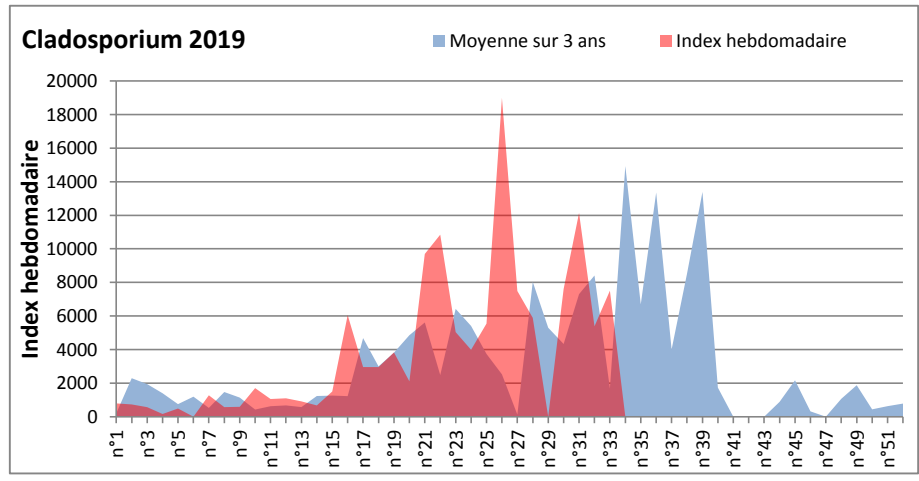

DONNEES TOUTES MOISSURES

	Spores	1ère position		2ème position		3ème position		4ème position		TOTAL
		Nom	Qté	Nom	Qté	Nom	Qté	Nom	Qté	
BORDEAUX	Sem en cours	Ascospores	19566	Cladosporium	10178	Tilletiopsis	2895	Ganoderma	1136	36098
	Sem-1		21062		11291		326		508	35228
	Sem-2		/		/		/		/	/
DINAN	Sem en cours	Cladosporium	34557	Ascospores	34213	Basidiospores	1461	Aspergillaceae	1076	75322
	Sem-1		28447		19951		164		124	51678
	Sem-2		53088		25089		184		427	84173
LYON	Sem en cours	Ascospores	50598	Cladosporium	6820	Tilletiopsis	1641	Basidiospores	732	61018
	Sem-1		13133		3625		528		528	17844
	Sem-2		3664		3239		42		42	7580
NICE	Sem en cours	Ascospores	13092	Cladosporium	7508	Ganoderma	529	Alternaria	286	22239
	Sem-1		15904		5385		388		226	22744
	Sem-2		20071		12141		267		287	34059
MELUN	Sem en cours	Cladosporium		Alternaria		Ascospores		Ganoderma		
	Sem-1		54901		2480		1705		775	61535
	Sem-2		47275		7440		992		1209	59799
PARIS	Sem en cours	Cladosporium	31527	Ascospores	7595	Aspergillaceae	3410	Basidiospores	1178	44950
	Sem-1		42470		4588		217		1736	50716
	Sem-2		45973		18011		0		310	68851
SACLAY	Sem en cours	Cladosporium	66541	Ascospores	12289	Basidiospores	2085	Alternaria	1777	86027
	Sem-1		24983		51762		104		413	78065
	Sem-2		122272		13355		366		7365	147086

COMMENTAIRE : Les Ascospores et les cladosporium se partagent la tête du classement des spores de moisissures de la semaine.

Les Alternaria qui sont moins nombreuses que les semaines précédentes.

Les allergiques doivent rester prudents!

DONNEES ALTERNARIA - CLADOSPORIUM

MELUN

MONTLUCON

DONNEES ALTERNARIA - CLADOSPORIUM

NANTES

NICE

DONNEES ALTERNARIA - CLADOSPORIUM

PARIS

SACLAY

DONNEES ALTERNARIA - CLADOSPORIUM

STRASBOURG

TOULOUSE