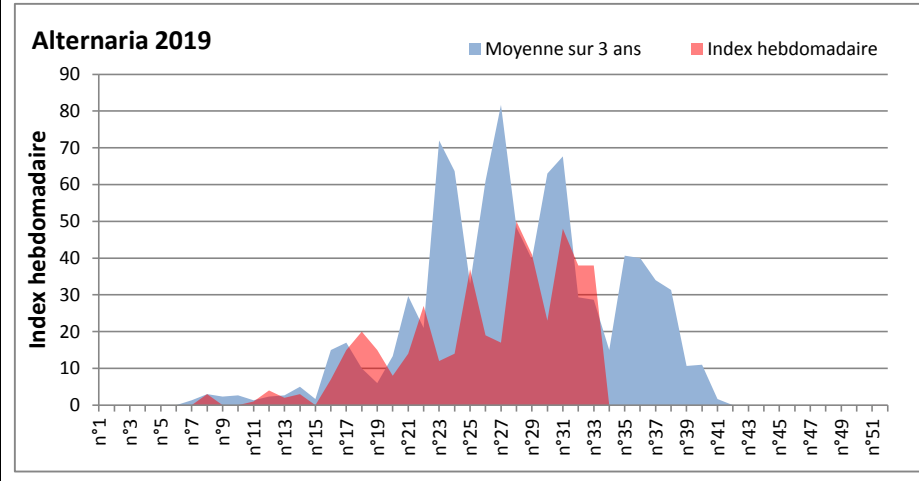

DONNEES TOUTES MOISSURES

	Spores	1ère position		2ème position		3ème position		4ème position		TOTAL
		Nom	Qté	Nom	Qté	Nom	Qté	Nom	Qté	
BORDEAUX	Sem en cours	Ascospores	19566	Cladosporium	10178	Tilletiopsis	2895	Ganoderma	1136	36098
	Sem-1		21062		11291		326		508	35228
	Sem-2		/		/		/		/	/
DINAN	Sem en cours	Cladosporium	34557	Ascospores	34213	Basidiospores	1461	Aspergillaceae	1076	75322
	Sem-1		28447		19951		164		124	51678
	Sem-2		53088		25089		184		427	84173
LYON	Sem en cours	Ascospores	50598	Cladosporium	6820	Tilletiopsis	1641	Basidiospores	732	61018
	Sem-1		13133		3625		528		528	17844
	Sem-2		3664		3239		42		42	7580
NICE	Sem en cours	Ascospores	13092	Cladosporium	7508	Ganoderma	529	Alternaria	286	22239
	Sem-1		15904		5385		388		226	22744
	Sem-2		20071		12141		267		287	34059
MELUN	Sem en cours	Cladosporium		Alternaria		Ascospores		Ganoderma		
	Sem-1		54901		2480		1705		775	61535
	Sem-2		47275		7440		992		1209	59799
PARIS	Sem en cours	Cladosporium	31527	Ascospores	7595	Aspergillaceae	3410	Basidiospores	1178	44950
	Sem-1		42470		4588		217		1736	50716
	Sem-2		45973		18011		0		310	68851
SACLAY	Sem en cours	Cladosporium	66541	Ascospores	12289	Basidiospores	2085	Alternaria	1777	86027
	Sem-1		24983		51762		104		413	78065
	Sem-2		122272		13355		366		7365	147086

COMMENTAIRE : Les Ascospores et les cladosporium se partagent la tête du classement des spores de moisissures de la semaine.

Les Alternaria qui sont moins nombreuses que les semaines précédentes.

Les allergiques doivent rester prudents!

RNSA

DONNEES ALTERNARIA - CLADOSPORIUM

AIX EN PROVENCE

ANDORRA

DONNEES ALTERNARIA - CLADOSPORIUM

BORDEAUX

DINAN

DONNEES ALTERNARIA - CLADOSPORIUM

DONNEES ALTERNARIA - CLADOSPORIUM

MELUN

MONTLUCON

DONNEES ALTERNARIA - CLADOSPORIUM

NANTES

NICE

DONNEES ALTERNARIA - CLADOSPORIUM

PARIS