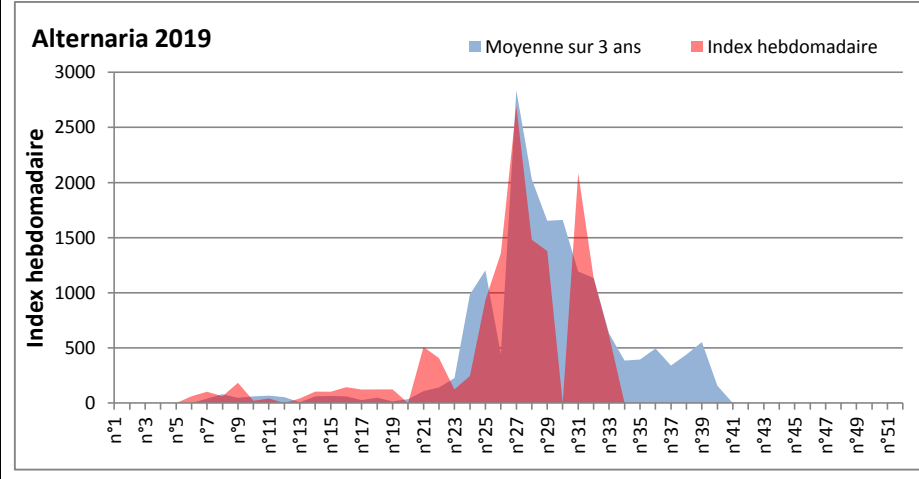

DONNEES TOUTES MOISSURES

	Spores	1ère position		2ème position		3ème position		4ème position		TOTAL
		Nom	Qté	Nom	Qté	Nom	Qté	Nom	Qté	
BORDEAUX	Sem en cours	Ascospores	19566	Cladosporium	10178	Tilletiopsis	2895	Ganoderma	1136	36098
	Sem-1		21062		11291		326		508	35228
	Sem-2		/		/		/		/	/
DINAN	Sem en cours	Cladosporium	34557	Ascospores	34213	Basidiospores	1461	Aspergillaceae	1076	75322
	Sem-1		28447		19951		164		124	51678
	Sem-2		53088		25089		184		427	84173
LYON	Sem en cours	Ascospores	50598	Cladosporium	6820	Tilletiopsis	1641	Basidiospores	732	61018
	Sem-1		13133		3625		528		528	17844
	Sem-2		3664		3239		42		42	7580
NICE	Sem en cours	Ascospores	13092	Cladosporium	7508	Ganoderma	529	Alternaria	286	22239
	Sem-1		15904		5385		388		226	22744
	Sem-2		20071		12141		267		287	34059
MELUN	Sem en cours	Cladosporium		Alternaria		Ascospores		Ganoderma		
	Sem-1		54901		2480		1705		775	61535
	Sem-2		47275		7440		992		1209	59799
PARIS	Sem en cours	Cladosporium	31527	Ascospores	7595	Aspergillaceae	3410	Basidiospores	1178	44950
	Sem-1		42470		4588		217		1736	50716
	Sem-2		45973		18011		0		310	68851
SACLAY	Sem en cours	Cladosporium	66541	Ascospores	12289	Basidiospores	2085	Alternaria	1777	86027
	Sem-1		24983		51762		104		413	78065
	Sem-2		122272		13355		366		7365	147086

COMMENTAIRE : Les Ascospores et les cladosporium se partagent la tête du classement des spores de moisissures de la semaine.

Les Alternaria qui sont moins nombreuses que les semaines précédentes.

Les allergiques doivent rester prudents!

RNSA

DONNEES ALTERNARIA - CLADOSPORIUM

AIX EN PROVENCE

ANDORRA

DONNEES ALTERNARIA - CLADOSPORIUM

BORDEAUX

DINAN

DONNEES ALTERNARIA - CLADOSPORIUM

DONNEES ALTERNARIA - CLADOSPORIUM

MELUN

MONTLUCON

DONNEES ALTERNARIA - CLADOSPORIUM

NANTES

NICE

DONNEES ALTERNARIA - CLADOSPORIUM

PARIS