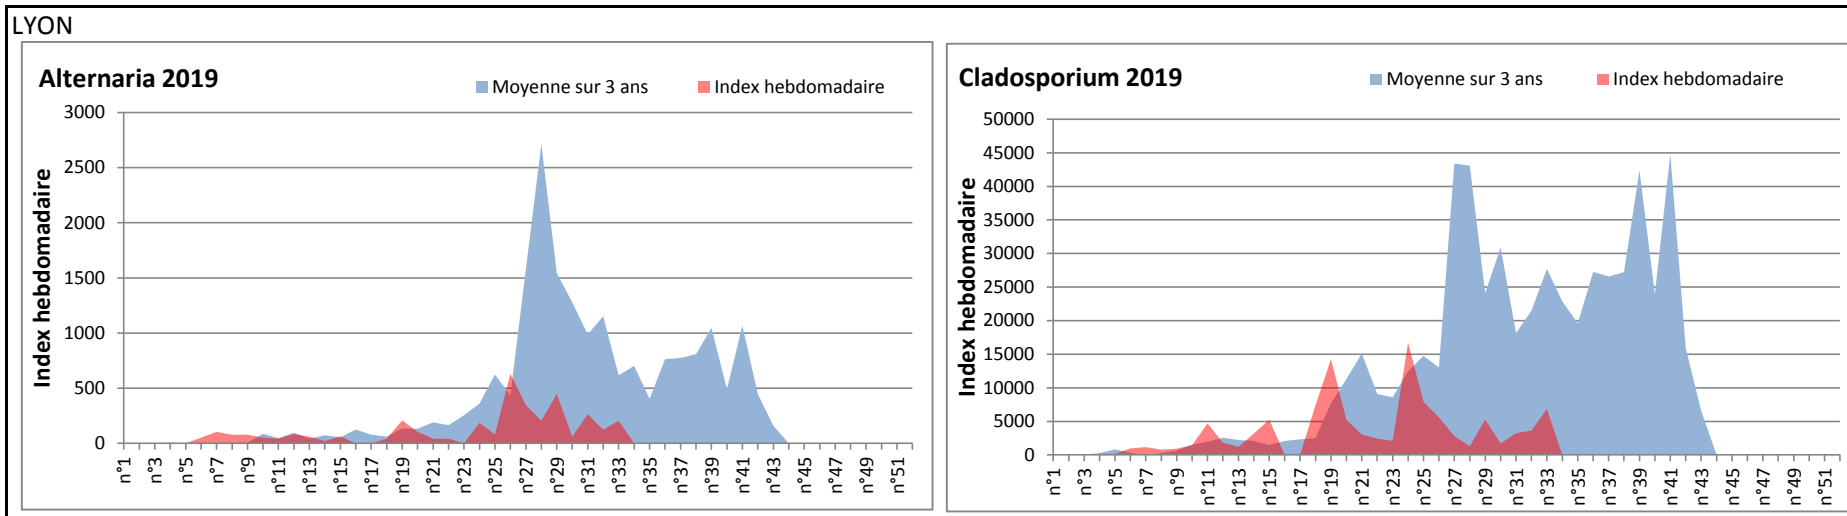

DONNEES TOUTES MOISSURES

	Spores	1ère position		2ème position		3ème position		4ème position		TOTAL
		Nom	Qté	Nom	Qté	Nom	Qté	Nom	Qté	
BORDEAUX	Sem en cours	Ascospores	19566	Cladosporium	10178	Tilletiopsis	2895	Ganoderma	1136	36098
	Sem-1		21062		11291		326		508	35228
	Sem-2		/		/		/		/	/
DINAN	Sem en cours	Cladosporium	34557	Ascospores	34213	Basidiospores	1461	Aspergillaceae	1076	75322
	Sem-1		28447		19951		164		124	51678
	Sem-2		53088		25089		184		427	84173
LYON	Sem en cours	Ascospores	50598	Cladosporium	6820	Tilletiopsis	1641	Basidiospores	732	61018
	Sem-1		13133		3625		528		528	17844
	Sem-2		3664		3239		42		42	7580
NICE	Sem en cours	Ascospores	13092	Cladosporium	7508	Ganoderma	529	Alternaria	286	22239
	Sem-1		15904		5385		388		226	22744
	Sem-2		20071		12141		267		287	34059
MELUN	Sem en cours	Cladosporium		Alternaria		Ascospores		Ganoderma		
	Sem-1		54901		2480		1705		775	61535
	Sem-2		47275		7440		992		1209	59799
PARIS	Sem en cours	Cladosporium	31527	Ascospores	7595	Aspergillaceae	3410	Basidiospores	1178	44950
	Sem-1		42470		4588		217		1736	50716
	Sem-2		45973		18011		0		310	68851
SACLAY	Sem en cours	Cladosporium	66541	Ascospores	12289	Basidiospores	2085	Alternaria	1777	86027
	Sem-1		24983		51762		104		413	78065
	Sem-2		122272		13355		366		7365	147086

COMMENTAIRE : Les Ascospores et les cladosporium se partagent la tête du classement des spores de moisissures de la semaine.

Les Alternaria qui sont moins nombreuses que les semaines précédentes.

Les allergiques doivent rester prudents!

RNSA

DONNEES ALTERNARIA - CLADOSPORIUM

AIX EN PROVENCE

ANDORRA

DONNEES ALTERNARIA - CLADOSPORIUM

BORDEAUX

DINAN

DONNEES ALTERNARIA - CLADOSPORIUM

DONNEES ALTERNARIA - CLADOSPORIUM

MELUN

MONTLUCON

DONNEES ALTERNARIA - CLADOSPORIUM

NANTES

NICE

DONNEES ALTERNARIA - CLADOSPORIUM

PARIS