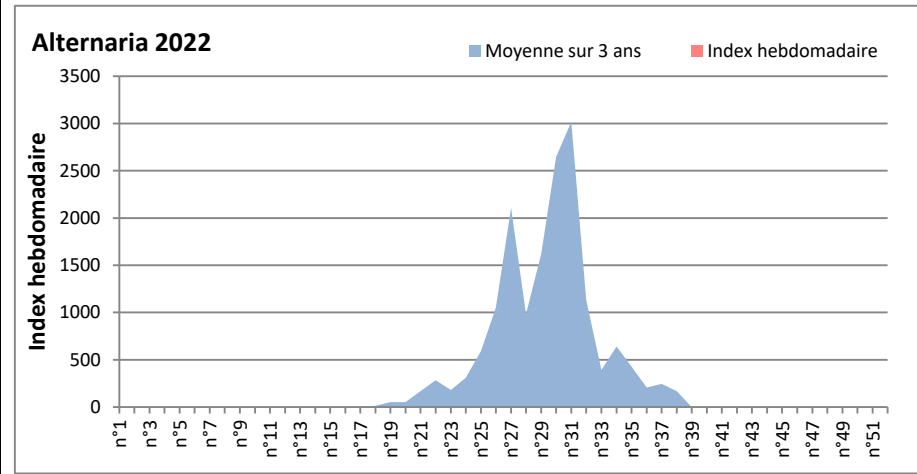

COMMENTAIRE : Les ascospores et les cladosporium sont en tête du classement des spores de moisissures.

Les allergiques doivent redoubler de prudence surtout après des journées plus humides.

Pour l'instant, le temps bien anticyclonique sur toute la France ne favorise pas le développement des spores de moisissures.

RNSA

DONNEES ALTERNARIA - CLADOSPORIUM

AIX EN PROVENCE

ANDORRA

DONNEES ALTERNARIA - CLADOSPORIUM

BORDEAUX

DINAN

DONNEES ALTERNARIA - CLADOSPORIUM

DONNEES ALTERNARIA - CLADOSPORIUM

MELUN

MONTLUCON

DONNEES ALTERNARIA - CLADOSPORIUM

NANTES

NICE

DONNEES ALTERNARIA - CLADOSPORIUM

PARIS