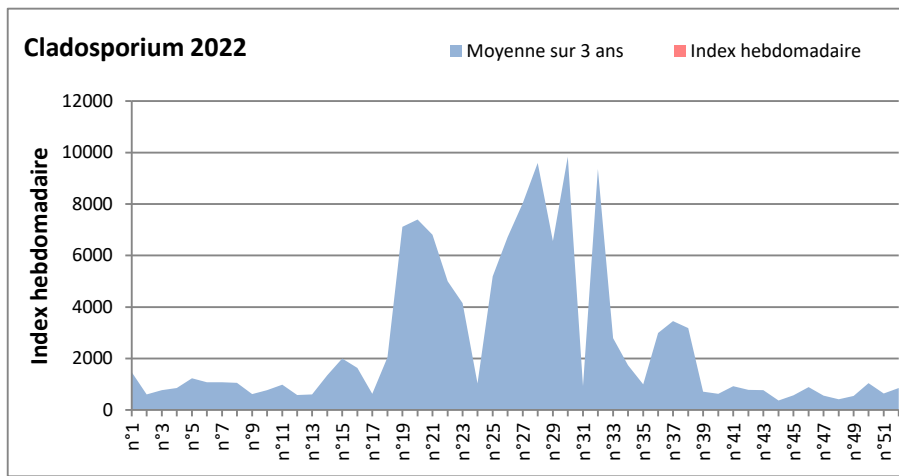

DONNEES ALTERNARIA - CLADOSPORIUM

AIX EN PROVENCE