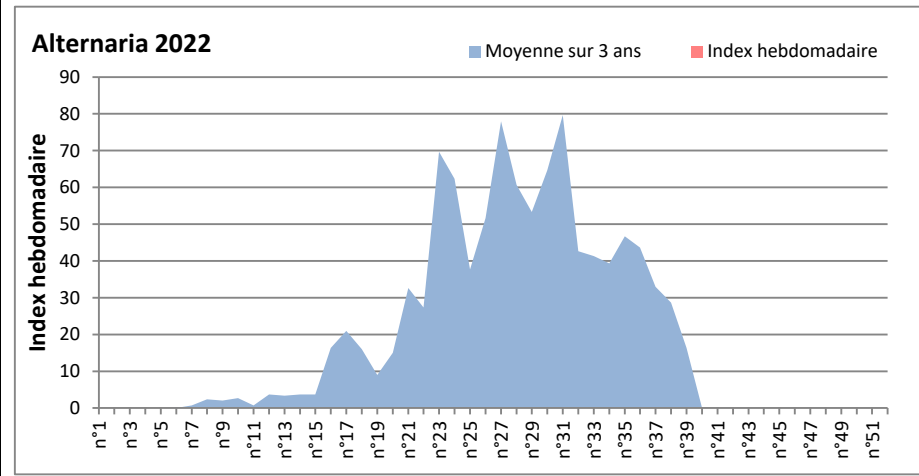

DONNEES TOUTES MOISSURES

	Spores	1ère position		2ème position		3ème position		4ème position		TOTAL
		Nom	Qté	Nom	Qté	Nom	Qté	Nom	Qté	
BORDEAUX	Sem en cours	Ascospores	/	Cladosporium	/	Ganoderma	/	Alternaria	/	/
	Sem-1		/		/		/		/	/
	Sem-2		/		/		/		/	/
DINAN	Sem en cours	Cladosporium	/	Ascospores	/	Ganoderma	/	Alternaria	/	/
	Sem-1		/		/		/		/	/
	Sem-2		/		/		/		/	/
LYON	Sem en cours	Ascospores	9023	Cladosporium	1442	Aspergillaceae	902	Basidiospores	336	12249
	Sem-1		/		/		/		/	/
	Sem-2		/		/		/		/	/
NICE	Sem en cours	Cladosporium	10300	Ascospores	5425	Ganoderma	528	Myxomycetes	408	17747
	Sem-1		2985		3550					7491
	Sem-2		/		/		/		/	/
PARIS	Sem en cours	Ascospores	/	Cladosporium	/	Aspergillaceae	/	Entomophtora	/	/
	Sem-1		2015		1023		775		186	4278
	Sem-2		2666		1054		713		93	5456
SACLAY	Sem en cours	Ascospores	5444	Cladosporium	1500	Aspergillaceae	166	Ustilago	143	7501
	Sem-1		5862		1570		335		156	8183
	Sem-2		4535		1864		62		0	6629

COMMENTAIRE : Les ascospores et les cladosporium sont en tête du classement des spores de moisissures.

Les allergiques doivent redoubler de prudence surtout après des journées plus humides.

Pour l'instant, le temps bien anticyclonique sur toute la France ne favorise pas le développement des spores de moisissures.

RNSA

DONNEES ALTERNARIA - CLADOSPORIUM

AIX EN PROVENCE

ANDORRA

DONNEES ALTERNARIA - CLADOSPORIUM

BORDEAUX

DINAN

DONNEES ALTERNARIA - CLADOSPORIUM

DONNEES ALTERNARIA - CLADOSPORIUM

MELUN

MONTLUCON

DONNEES ALTERNARIA - CLADOSPORIUM

NANTES

NICE

DONNEES ALTERNARIA - CLADOSPORIUM

PARIS