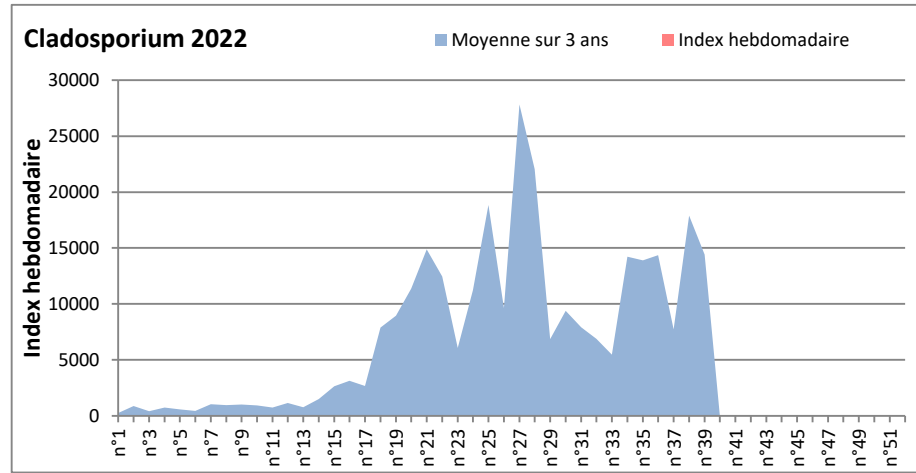

COMMENTAIRE : Les ascospores et les cladosporium sont en tête du classement des spores de moisissures.

Les allergiques doivent redoubler de prudence surtout après des journées plus humides.

Pour l'instant, le temps bien anticyclonique sur toute la France ne favorise pas le développement des spores de moisissures.

RNSA

DONNEES ALTERNARIA - CLADOSPORIUM

AIX EN PROVENCE

ANDORRA

DONNEES ALTERNARIA - CLADOSPORIUM

BORDEAUX

DINAN

DONNEES ALTERNARIA - CLADOSPORIUM