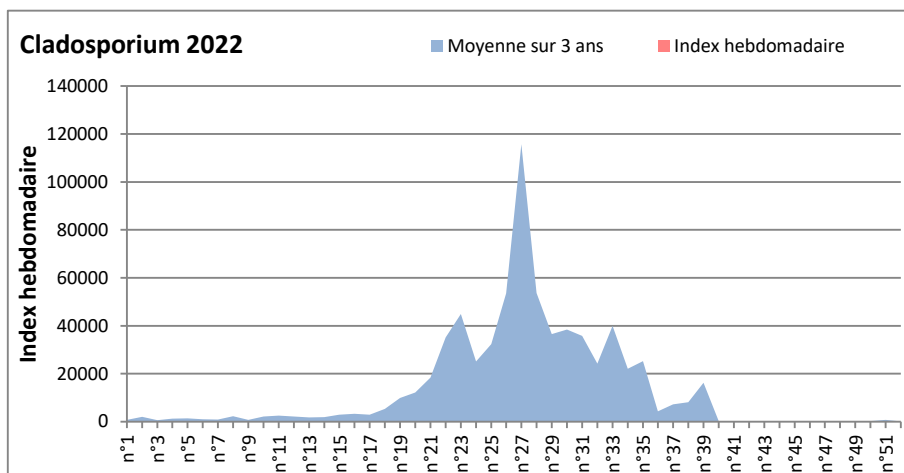

COMMENTAIRE : Les ascospores et les cladosporium sont en tête du classement des spores de moisissures.

Les allergiques doivent redoubler de prudence surtout après des journées plus humides.

Pour l'instant, le temps bien anticyclonique sur toute la France ne favorise pas le développement des spores de moisissures.

RNSA

DONNEES ALTERNARIA - CLADOSPORIUM

AIX EN PROVENCE

ANDORRA

DONNEES ALTERNARIA - CLADOSPORIUM

BORDEAUX

DINAN

DONNEES ALTERNARIA - CLADOSPORIUM

DONNEES ALTERNARIA - CLADOSPORIUM

MELUN

MONTLUCON

DONNEES ALTERNARIA - CLADOSPORIUM

NANTES

NICE

DONNEES ALTERNARIA - CLADOSPORIUM

PARIS