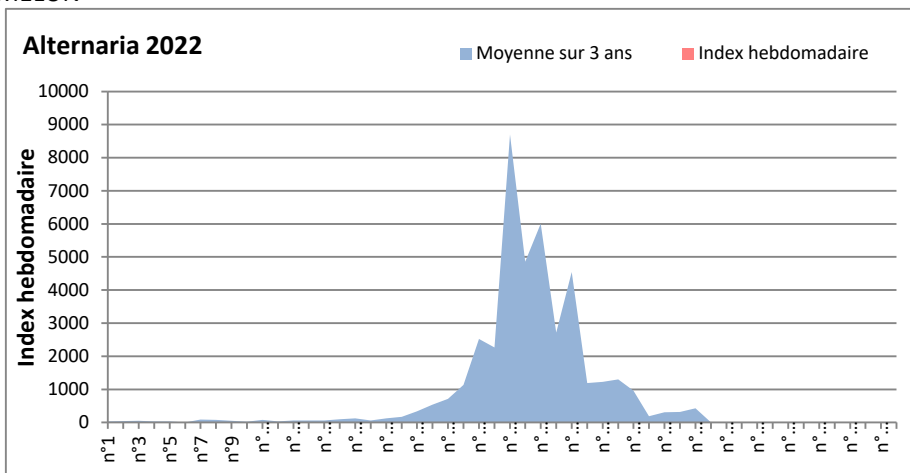

COMMENTAIRE : Les ascospores et les cladosporium sont en tête du classement des spores de moisissures.

Les allergiques doivent redoubler de prudence surtout après des journées plus humides.

Pour l'instant, le temps bien anticyclonique sur toute la France ne favorise pas le développement des spores de moisissures.

RNSA

DONNEES ALTERNARIA - CLADOSPORIUM

AIX EN PROVENCE

ANDORRA

DONNEES ALTERNARIA - CLADOSPORIUM

BORDEAUX

DINAN

DONNEES ALTERNARIA - CLADOSPORIUM

DONNEES ALTERNARIA - CLADOSPORIUM

MELUN

MONTLUCON

DONNEES ALTERNARIA - CLADOSPORIUM

NANTES

NICE

DONNEES ALTERNARIA - CLADOSPORIUM

PARIS