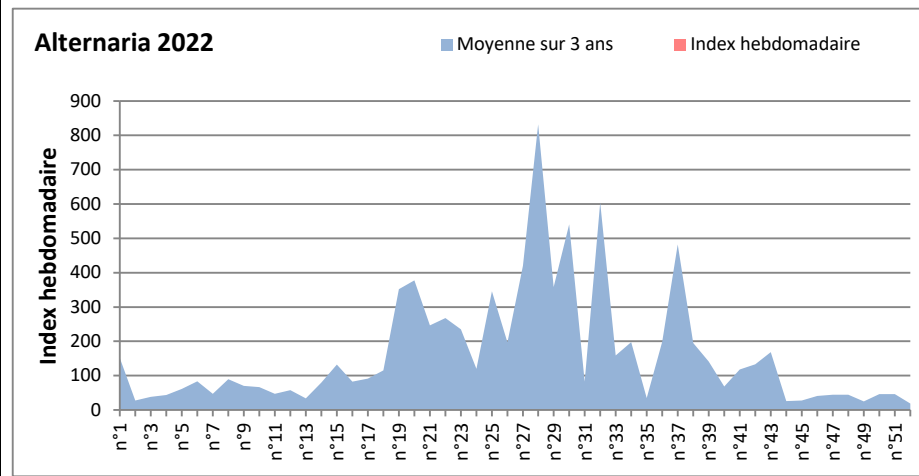

DONNEES ALTERNARIA - CLADOSPORIUM

AIX EN PROVENCE