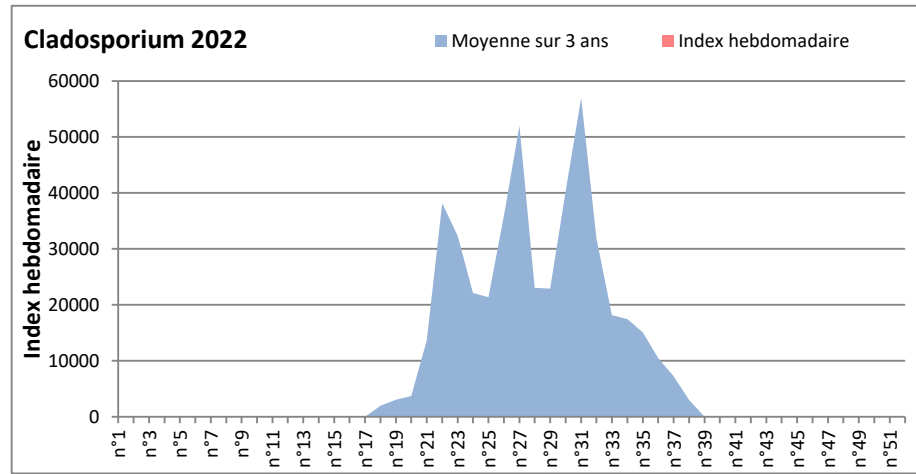

COMMENTAIRE : Les ascospores et les cladosporium sont en tête du classement des spores de moisissures.

Les allergiques doivent redoubler de prudence surtout après des journées plus humides.

Pour l'instant, le temps bien anticyclonique sur toute la France ne favorise pas le développement des spores de moisissures.

RNSA

DONNEES ALTERNARIA - CLADOSPORIUM

AIX EN PROVENCE

ANDORRA

DONNEES ALTERNARIA - CLADOSPORIUM

BORDEAUX

DINAN

DONNEES ALTERNARIA - CLADOSPORIUM