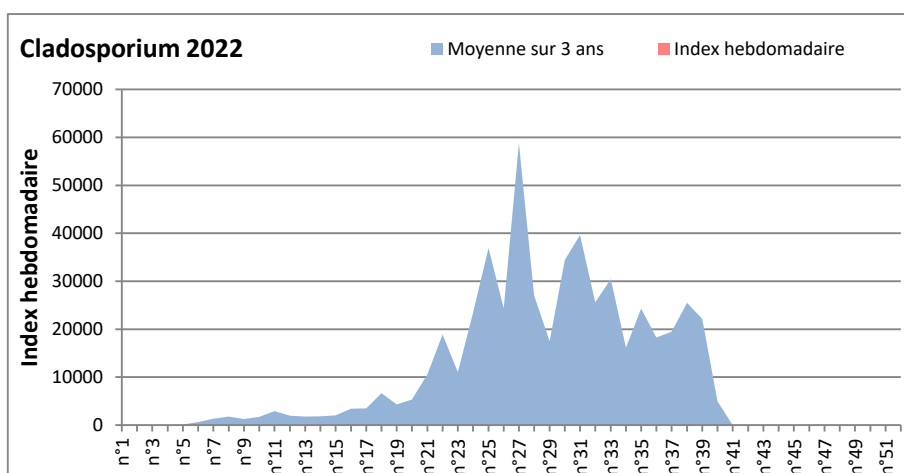

DONNEES ALTERNARIA - CLADOSPORIUM

MELUN

MONTLUCON