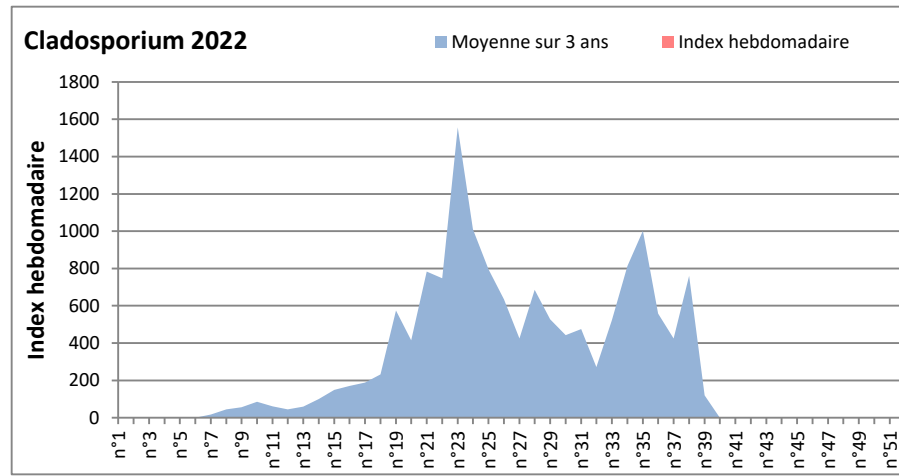

COMMENTAIRE : Les ascospores et les cladosporium sont en tête du classement des spores de moisissures.

Les allergiques doivent redoubler de prudence surtout après des journées plus humides.

Pour l'instant, le temps bien anticyclonique sur toute la France ne favorise pas le développement des spores de moisissures.

RNSA

DONNEES ALTERNARIA - CLADOSPORIUM

AIX EN PROVENCE

ANDORRA

DONNEES ALTERNARIA - CLADOSPORIUM

BORDEAUX

DINAN

DONNEES ALTERNARIA - CLADOSPORIUM