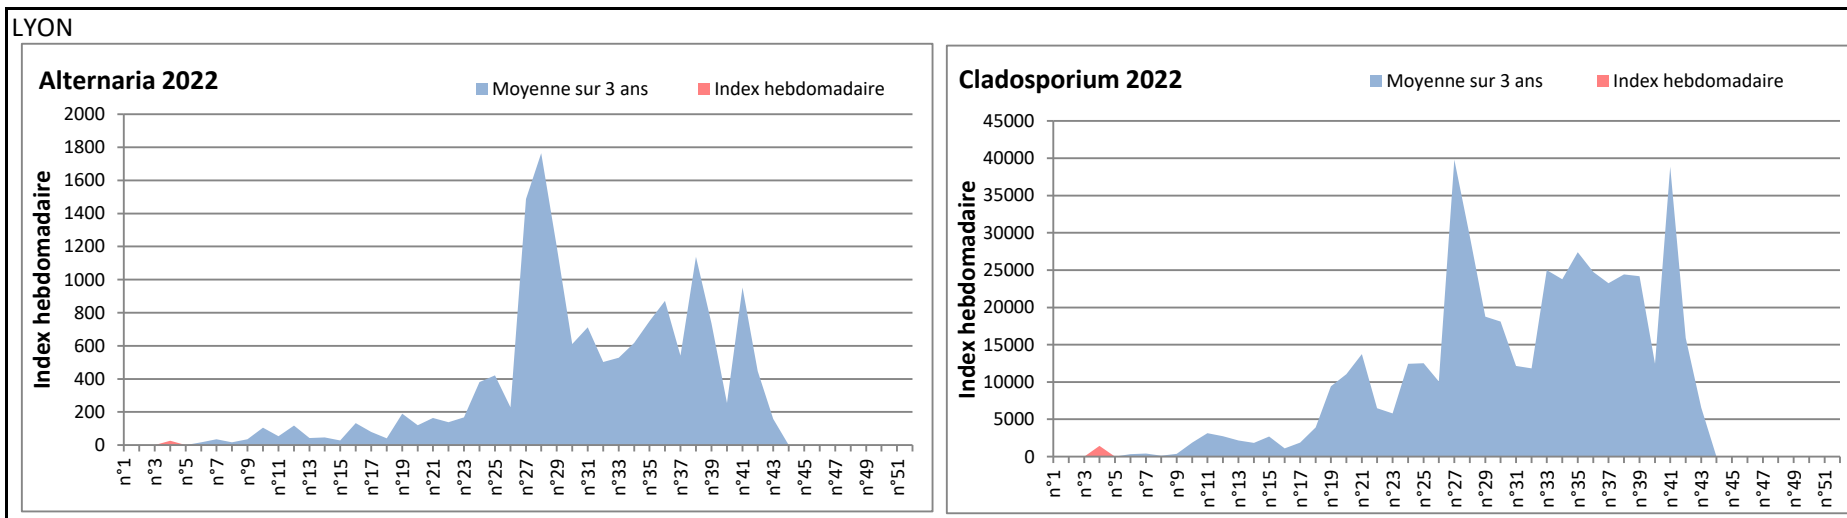

DONNEES TOUTES MOISSURES

	Spores	1ère position		2ème position		3ème position		4ème position		TOTAL
		Nom	Qté	Nom	Qté	Nom	Qté	Nom	Qté	
BORDEAUX	Sem en cours	Ascospores	/	Cladosporium	/	Ganoderma	/	Alternaria	/	/
	Sem-1		/		/		/		/	/
	Sem-2		/		/		/		/	/
DINAN	Sem en cours	Cladosporium	/	Ascospores	/	Ganoderma	/	Alternaria	/	/
	Sem-1		/		/		/		/	/
	Sem-2		/		/		/		/	/
LYON	Sem en cours	Ascospores	9023	Cladosporium	1442	Aspergillaceae	902	Basidiospores	336	12249
	Sem-1		/		/		/		/	/
	Sem-2		/		/		/		/	/
NICE	Sem en cours	Cladosporium	10300	Ascospores	5425	Ganoderma	528	Myxomycetes	408	17747
	Sem-1		2985		3550					7491
	Sem-2		/		/		/		/	/
PARIS	Sem en cours	Ascospores	/	Cladosporium	/	Aspergillaceae	/	Entomophtora	/	/
	Sem-1		2015		1023		775		186	4278
	Sem-2		2666		1054		713		93	5456
SACLAY	Sem en cours	Ascospores	5444	Cladosporium	1500	Aspergillaceae	166	Ustilago	143	7501
	Sem-1		5862		1570		335		156	8183
	Sem-2		4535		1864		62		0	6629

COMMENTAIRE : Les ascospores et les cladosporium sont en tête du classement des spores de moisissures.

Les allergiques doivent redoubler de prudence surtout après des journées plus humides.

Pour l'instant, le temps bien anticyclonique sur toute la France ne favorise pas le développement des spores de moisissures.

RNSA

DONNEES ALTERNARIA - CLADOSPORIUM

AIX EN PROVENCE

ANDORRA

DONNEES ALTERNARIA - CLADOSPORIUM

BORDEAUX

DINAN

DONNEES ALTERNARIA - CLADOSPORIUM

DONNEES ALTERNARIA - CLADOSPORIUM

MELUN

MONTLUCON

DONNEES ALTERNARIA - CLADOSPORIUM

NANTES

NICE

DONNEES ALTERNARIA - CLADOSPORIUM

PARIS