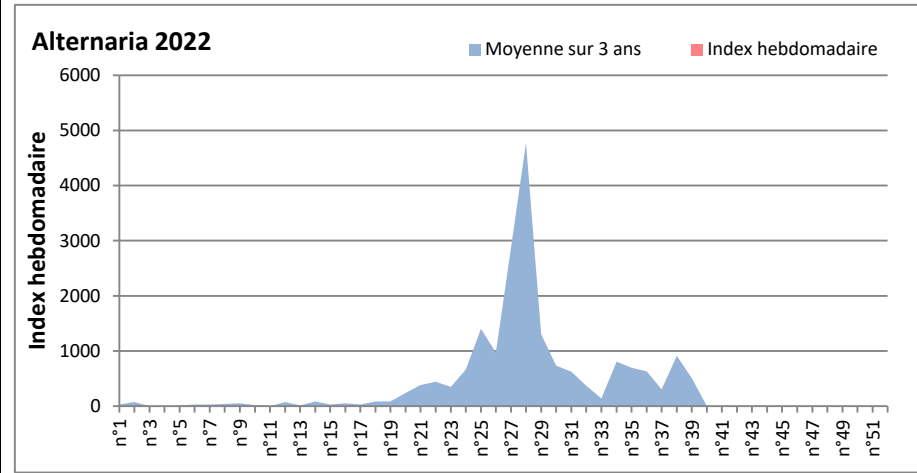

DONNEES TOUTES MOISSURES

	Spores	1ère position		2ème position		3ème position		4ème position		TOTAL
		Nom	Qté	Nom	Qté	Nom	Qté	Nom	Qté	
BORDEAUX	Sem en cours	Ascospores	/	Cladosporium	/	Ganoderma	/	Alternaria	/	/
	Sem-1		/		/		/		/	/
	Sem-2		/		/		/		/	/
DINAN	Sem en cours	Cladosporium	/	Ascospores	/	Ganoderma	/	Alternaria	/	/
	Sem-1		/		/		/		/	/
	Sem-2		/		/		/		/	/
LYON	Sem en cours	Ascospores	9023	Cladosporium	1442	Aspergillaceae	902	Basidiospores	336	12249
	Sem-1		/		/		/		/	/
	Sem-2		/		/		/		/	/
NICE	Sem en cours	Cladosporium	10300	Ascospores	5425	Ganoderma	528	Myxomycetes	408	17747
	Sem-1		2985		3550					7491
	Sem-2		/		/		/		/	/
PARIS	Sem en cours	Ascospores	/	Cladosporium	/	Aspergillaceae	/	Entomophtora	/	/
	Sem-1		2015		1023		775		186	4278
	Sem-2		2666		1054		713		93	5456
SACLAY	Sem en cours	Ascospores	5444	Cladosporium	1500	Aspergillaceae	166	Ustilago	143	7501
	Sem-1		5862		1570		335		156	8183
	Sem-2		4535		1864		62		0	6629

COMMENTAIRE : Les ascospores et les cladosporium sont en tête du classement des spores de moisissures.

Les allergiques doivent redoubler de prudence surtout après des journées plus humides.

Pour l'instant, le temps bien anticyclonique sur toute la France ne favorise pas le développement des spores de moisissures.

RNSA

DONNEES ALTERNARIA - CLADOSPORIUM

AIX EN PROVENCE

ANDORRA

DONNEES ALTERNARIA - CLADOSPORIUM

BORDEAUX

DINAN

DONNEES ALTERNARIA - CLADOSPORIUM

DONNEES ALTERNARIA - CLADOSPORIUM

MELUN

MONTLUCON

DONNEES ALTERNARIA - CLADOSPORIUM

NANTES

NICE

DONNEES ALTERNARIA - CLADOSPORIUM

PARIS