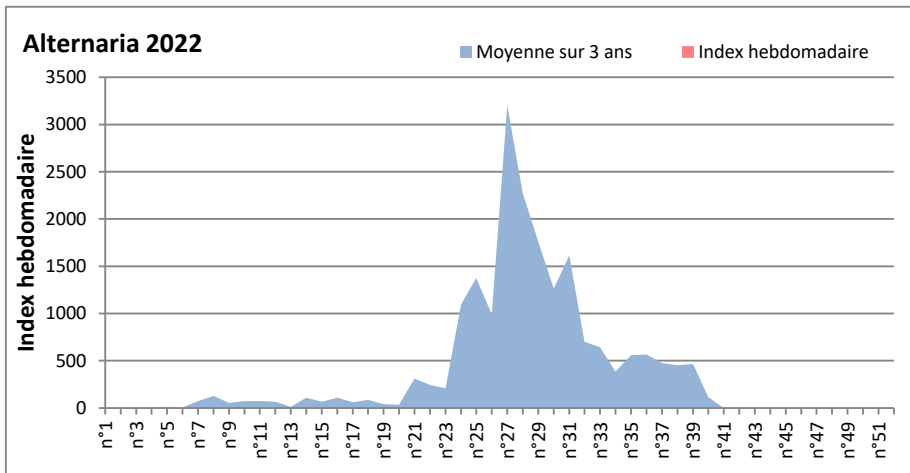

COMMENTAIRE : Les ascospores et les cladosporium sont en tête du classement des spores de moisissures.

Les allergiques doivent redoubler de prudence surtout après des journées plus humides.

Pour l'instant, le temps bien anticyclonique sur toute la France ne favorise pas le développement des spores de moisissures.

RNSA

DONNEES ALTERNARIA - CLADOSPORIUM

AIX EN PROVENCE

ANDORRA

DONNEES ALTERNARIA - CLADOSPORIUM

BORDEAUX

DINAN

DONNEES ALTERNARIA - CLADOSPORIUM

DONNEES ALTERNARIA - CLADOSPORIUM

MELUN

MONTLUCON

DONNEES ALTERNARIA - CLADOSPORIUM

NANTES

NICE

DONNEES ALTERNARIA - CLADOSPORIUM

PARIS