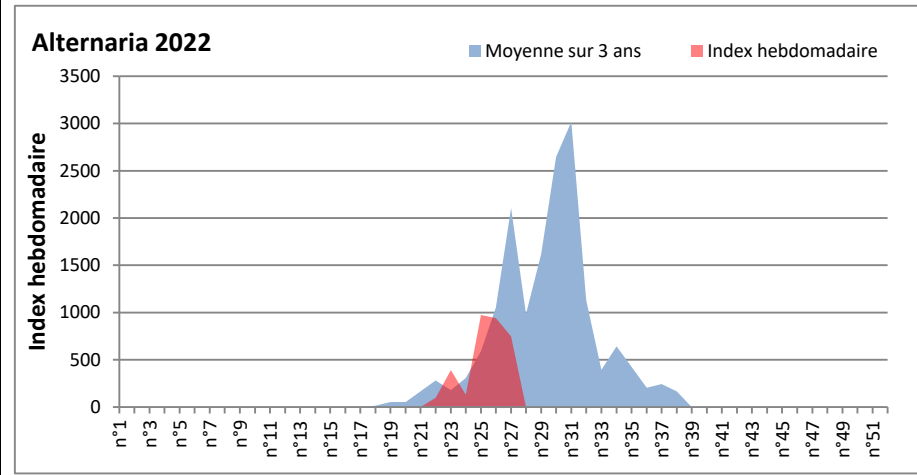

DONNEES TOUTES MOISSURES

	Spores	1ère position		2ème position		3ème position		4ème position		TOTAL
		Nom	Qté	Nom	Qté	Nom	Qté	Nom	Qté	
BORDEAUX	Sem en cours	Cladosporium	/	Ascospores	/	Basidiospores	/	Alternaria	/	/
	Sem-1		/		/		/		/	/
	Sem-2		/		/		/		/	/
DINAN	Sem en cours	Ascospores	/	Cladosporium	/	Alternaria	/	Ganoderma	/	/
	Sem-1		/		/		/		/	/
	Sem-2		43614		19961		748		457	67388
LYON	Sem en cours	Cladosporium	/	Ascospores	/	Basidiospores	/	Alternaria	/	/
	Sem-1		/		/		/		/	/
	Sem-2		222360		43205		10001		9486	288671
NICE	Sem en cours	Cladosporium	10927	Ascospores	9836	Alternaria	549	Basidiospores	387	22948
	Sem-1		/		/		/		/	/
	Sem-2		/		/		/		/	/
PARIS	Sem en cours	Cladosporium	21948	Alternaria	3813	Ascospores	2356	Epicoccum	527	30411
	Sem-1		36580		4495		1085		682	43958
	Sem-2		114018		11098		7409		3410	139810
SACLAY	Sem en cours	Cladosporium	23753	Alternaria	5836	Ascospores	4928	Uredospores	844	37743
	Sem-1		/		/		/		/	/
	Sem-2		/		/		/		/	/
TOULOUSE	Sem en cours	Cladosporium	11147	Ascospores	3922	Alternaria	1331	Ganoderma	1265	20474
	Sem-1		/		/		/		/	/
	Sem-2		47243		33472		6028		1363	95976

COMMENTAIRE : Les cladosporium et ascospores restent en tête du classement des spores de moisissures.

Attention aux journées plus humides et orageuses qui favoriseront l'émission des spores de moisissures.

Attention aux spores d'alternaria qui sont très allergisantes

DONNEES ALTERNARIA - CLADOSPORIUM

AIX EN PROVENCE

ANDORRA

DONNEES ALTERNARIA - CLADOSPORIUM

BORDEAUX

DINAN

DONNEES ALTERNARIA - CLADOSPORIUM

DONNEES ALTERNARIA - CLADOSPORIUM

MELUN

MONTLUCON

DONNEES ALTERNARIA - CLADOSPORIUM

NANTES

NICE

DONNEES ALTERNARIA - CLADOSPORIUM

PARIS