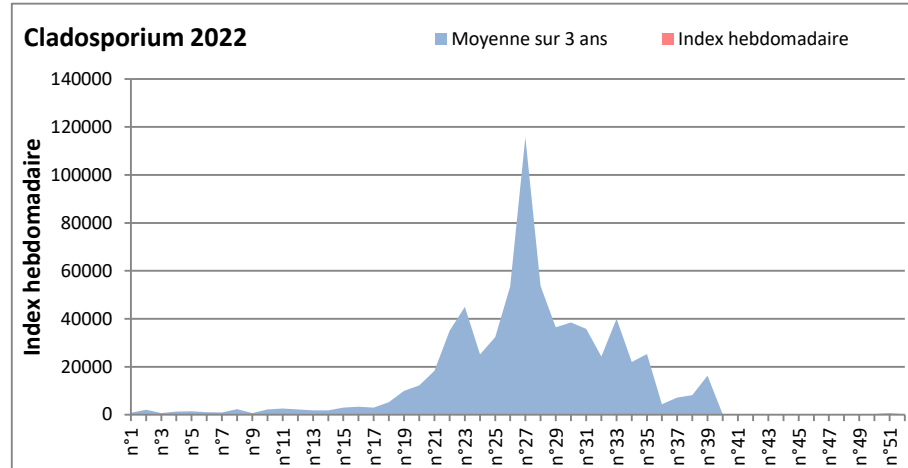

DONNEES ALTERNARIA - CLADOSPORIUM

MELUN