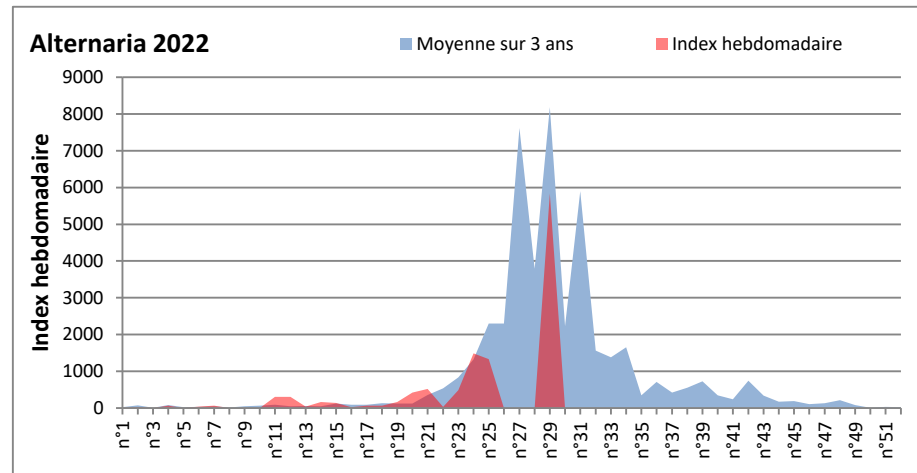

DONNEES TOUTES MOISSURES

	Spores	1ère position		2ème position		3ème position		4ème position		TOTAL
		Nom	Qté	Nom	Qté	Nom	Qté	Nom	Qté	
BORDEAUX	Sem en cours	Cladosporium	/	Ascospores	/	Basidiospores	/	Alternaria	/	/
	Sem-1		/		/		/		/	/
	Sem-2		/		/		/		/	/
DINAN	Sem en cours	Ascospores	/	Cladosporium	/	Alternaria	/	Ganoderma	/	/
	Sem-1		/		/		/		/	/
	Sem-2		43614		19961		748		457	67388
LYON	Sem en cours	Cladosporium	/	Ascospores	/	Basidiospores	/	Alternaria	/	/
	Sem-1		/		/		/		/	/
	Sem-2		222360		43205		10001		9486	288671
NICE	Sem en cours	Cladosporium	10927	Ascospores	9836	Alternaria	549	Basidiospores	387	22948
	Sem-1		/		/		/		/	/
	Sem-2		/		/		/		/	/
PARIS	Sem en cours	Cladosporium	21948	Alternaria	3813	Ascospores	2356	Epicoccum	527	30411
	Sem-1		36580		4495		1085		682	43958
	Sem-2		114018		11098		7409		3410	139810
SACLAY	Sem en cours	Cladosporium	23753	Alternaria	5836	Ascospores	4928	Uredospores	844	37743
	Sem-1		/		/		/		/	/
	Sem-2		/		/		/		/	/
TOULOUSE	Sem en cours	Cladosporium	11147	Ascospores	3922	Alternaria	1331	Ganoderma	1265	20474
	Sem-1		/		/		/		/	/
	Sem-2		47243		33472		6028		1363	95976

Attention aux spores d'alternaria qui sont très allergisantes

DONNEES ALTERNARIA - CLADOSPORIUM

AIX EN PROVENCE

ANDORRA

DONNEES ALTERNARIA - CLADOSPORIUM

BORDEAUX

DINAN

DONNEES ALTERNARIA - CLADOSPORIUM

DONNEES ALTERNARIA - CLADOSPORIUM

MELUN

MONTLUCON

DONNEES ALTERNARIA - CLADOSPORIUM

NANTES

NICE

DONNEES ALTERNARIA - CLADOSPORIUM

PARIS

SACLAY

DONNEES ALTERNARIA - CLADOSPORIUM

STRASBOURG

TOULOUSE