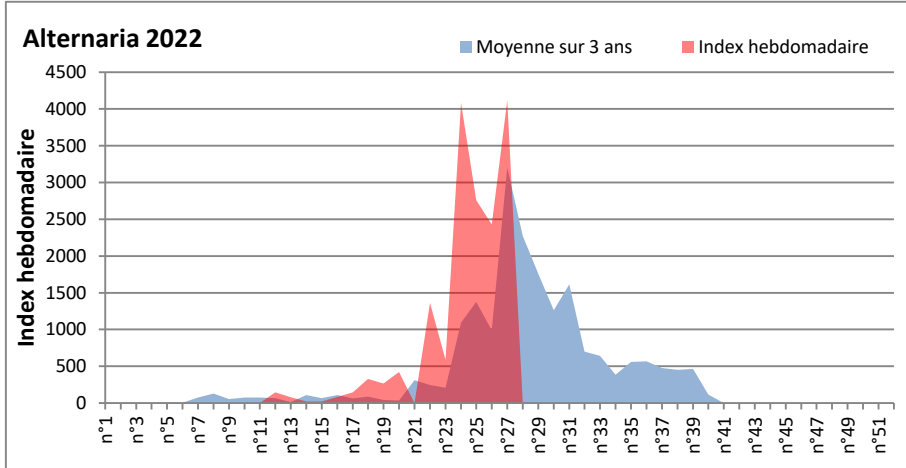

DONNEES TOUTES MOISSURES

	Spores	1ère position		2ème position		3ème position		4ème position		TOTAL
		Nom	Qté	Nom	Qté	Nom	Qté	Nom	Qté	
BORDEAUX	Sem en cours	Cladosporium	/	Ascospores	/	Basidiospores	/	Alternaria	/	/
	Sem-1		/		/		/		/	/
	Sem-2		/		/		/		/	/
DINAN	Sem en cours	Ascospores	/	Cladosporium	/	Alternaria	/	Ganoderma	/	/
	Sem-1		/		/		/		/	/
	Sem-2		43614		19961		748		457	67388
LYON	Sem en cours	Cladosporium	/	Ascospores	/	Basidiospores	/	Alternaria	/	/
	Sem-1		/		/		/		/	/
	Sem-2		222360		43205		10001		9486	288671
NICE	Sem en cours	Cladosporium	10927	Ascospores	9836	Alternaria	549	Basidiospores	387	22948
	Sem-1		/		/		/		/	/
	Sem-2		/		/		/		/	/
PARIS	Sem en cours	Cladosporium	21948	Alternaria	3813	Ascospores	2356	Epicoccum	527	30411
	Sem-1		36580		4495		1085		682	43958
	Sem-2		114018		11098		7409		3410	139810
SACLAY	Sem en cours	Cladosporium	23753	Alternaria	5836	Ascospores	4928	Uredospores	844	37743
	Sem-1		/		/		/		/	/
	Sem-2		/		/		/		/	/
TOULOUSE	Sem en cours	Cladosporium	11147	Ascospores	3922	Alternaria	1331	Ganoderma	1265	20474
	Sem-1		/		/		/		/	/
	Sem-2		47243		33472		6028		1363	95976

COMMENTAIRE : Les cladosporium et ascospores restent en tête du classement des spores de moisissures.

Attention aux journées plus humides et orageuses qui favoriseront l'émission des spores de moisissures.

Attention aux spores d'alternaria qui sont très allergisantes

DONNEES ALTERNARIA - CLADOSPORIUM

AIX EN PROVENCE

ANDORRA

DONNEES ALTERNARIA - CLADOSPORIUM

BORDEAUX

DINAN

DONNEES ALTERNARIA - CLADOSPORIUM

DONNEES ALTERNARIA - CLADOSPORIUM

MELUN

MONTLUCON

DONNEES ALTERNARIA - CLADOSPORIUM

NANTES

NICE

DONNEES ALTERNARIA - CLADOSPORIUM

PARIS