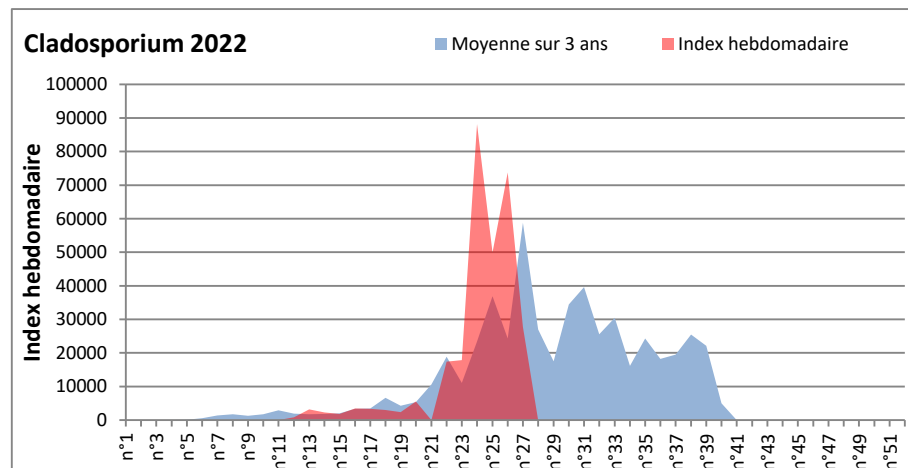

DONNEES ALTERNARIA - CLADOSPORIUM

MELUN

MONTLUCON