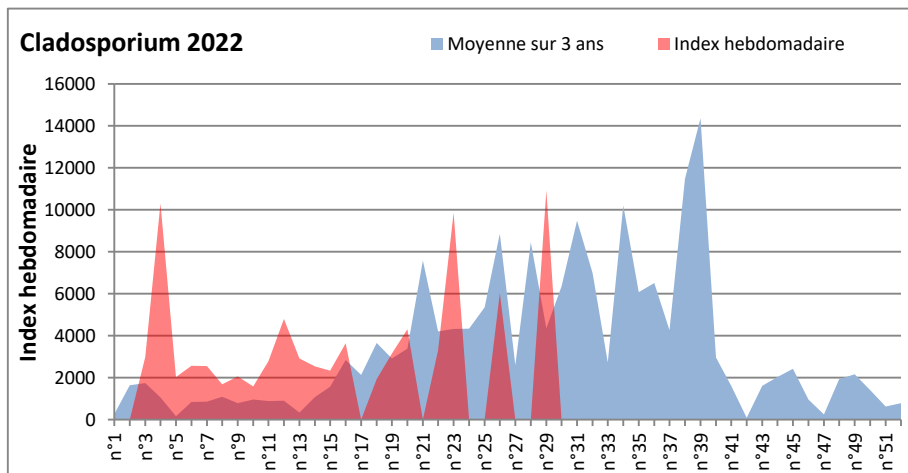

DONNEES TOUTES MOISSURES

	Spores	1ère position		2ème position		3ème position		4ème position		TOTAL
		Nom	Qté	Nom	Qté	Nom	Qté	Nom	Qté	
BORDEAUX	Sem en cours	Cladosporium	/	Ascospores	/	Basidiospores	/	Alternaria	/	/
	Sem-1		/		/		/		/	/
	Sem-2		/		/		/		/	/
DINAN	Sem en cours	Ascospores	/	Cladosporium	/	Alternaria	/	Ganoderma	/	/
	Sem-1		/		/		/		/	/
	Sem-2		43614		19961		748		457	67388
LYON	Sem en cours	Cladosporium	/	Ascospores	/	Basidiospores	/	Alternaria	/	/
	Sem-1		/		/		/		/	/
	Sem-2		222360		43205		10001		9486	288671
NICE	Sem en cours	Cladosporium	10927	Ascospores	9836	Alternaria	549	Basidiospores	387	22948
	Sem-1		/		/		/		/	/
	Sem-2		/		/		/		/	/
PARIS	Sem en cours	Cladosporium	21948	Alternaria	3813	Ascospores	2356	Epicoccum	527	30411
	Sem-1		36580		4495		1085		682	43958
	Sem-2		114018		11098		7409		3410	139810
SACLAY	Sem en cours	Cladosporium	23753	Alternaria	5836	Ascospores	4928	Uredospores	844	37743
	Sem-1		/		/		/		/	/
	Sem-2		/		/		/		/	/
TOULOUSE	Sem en cours	Cladosporium	11147	Ascospores	3922	Alternaria	1331	Ganoderma	1265	20474
	Sem-1		/		/		/		/	/
	Sem-2		47243		33472		6028		1363	95976

Attention aux spores d'alternaria qui sont très allergisantes

DONNEES ALTERNARIA - CLADOSPORIUM

AIX EN PROVENCE

ANDORRA

DONNEES ALTERNARIA - CLADOSPORIUM

BORDEAUX

DINAN

DONNEES ALTERNARIA - CLADOSPORIUM

DONNEES ALTERNARIA - CLADOSPORIUM

MELUN

MONTLUCON

DONNEES ALTERNARIA - CLADOSPORIUM

NANTES

NICE

DONNEES ALTERNARIA - CLADOSPORIUM

PARIS

SACLAY

DONNEES ALTERNARIA - CLADOSPORIUM

STRASBOURG

TOULOUSE