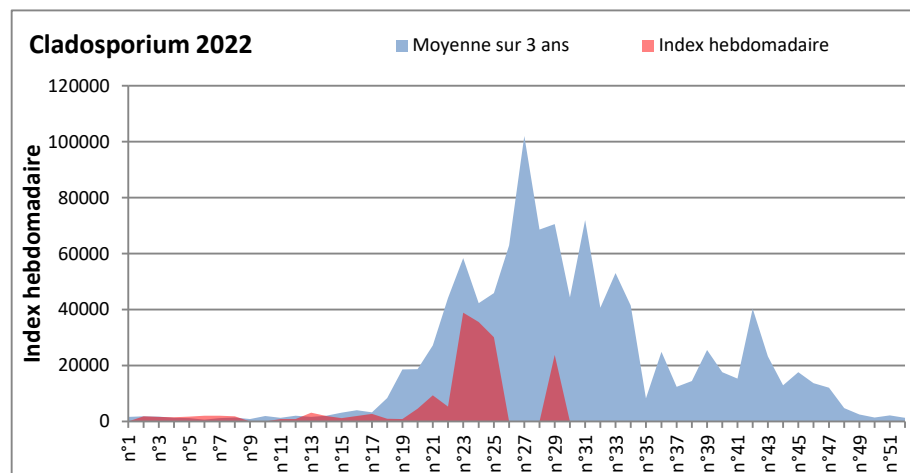

DONNEES TOUTES MOISSURES

	Spores	1ère position		2ème position		3ème position		4ème position		TOTAL
		Nom	Qté	Nom	Qté	Nom	Qté	Nom	Qté	
BORDEAUX	Sem en cours	Cladosporium	/	Ascospores	/	Basidiospores	/	Alternaria	/	/
	Sem-1		/		/		/		/	/
	Sem-2		/		/		/		/	/
DINAN	Sem en cours	Ascospores	/	Cladosporium	/	Alternaria	/	Ganoderma	/	/
	Sem-1		/		/		/		/	/
	Sem-2		43614		19961		748		457	67388
LYON	Sem en cours	Cladosporium	/	Ascospores	/	Basidiospores	/	Alternaria	/	/
	Sem-1		/		/		/		/	/
	Sem-2		222360		43205		10001		9486	288671
NICE	Sem en cours	Cladosporium	10927	Ascospores	9836	Alternaria	549	Basidiospores	387	22948
	Sem-1		/		/		/		/	/
	Sem-2		/		/		/		/	/
PARIS	Sem en cours	Cladosporium	21948	Alternaria	3813	Ascospores	2356	Epicoccum	527	30411
	Sem-1		36580		4495		1085		682	43958
	Sem-2		114018		11098		7409		3410	139810
SACLAY	Sem en cours	Cladosporium	23753	Alternaria	5836	Ascospores	4928	Uredospores	844	37743
	Sem-1		/		/		/		/	/
	Sem-2		/		/		/		/	/
TOULOUSE	Sem en cours	Cladosporium	11147	Ascospores	3922	Alternaria	1331	Ganoderma	1265	20474
	Sem-1		/		/		/		/	/
	Sem-2		47243		33472		6028		1363	95976

Attention aux spores d'alternaria qui sont très allergisantes

DONNEES ALTERNARIA - CLADOSPORIUM

AIX EN PROVENCE

ANDORRA

DONNEES ALTERNARIA - CLADOSPORIUM

BORDEAUX

DINAN

DONNEES ALTERNARIA - CLADOSPORIUM

DONNEES ALTERNARIA - CLADOSPORIUM

MELUN

MONTLUCON

DONNEES ALTERNARIA - CLADOSPORIUM

NANTES

NICE

DONNEES ALTERNARIA - CLADOSPORIUM

PARIS

SACLAY

DONNEES ALTERNARIA - CLADOSPORIUM

STRASBOURG

TOULOUSE