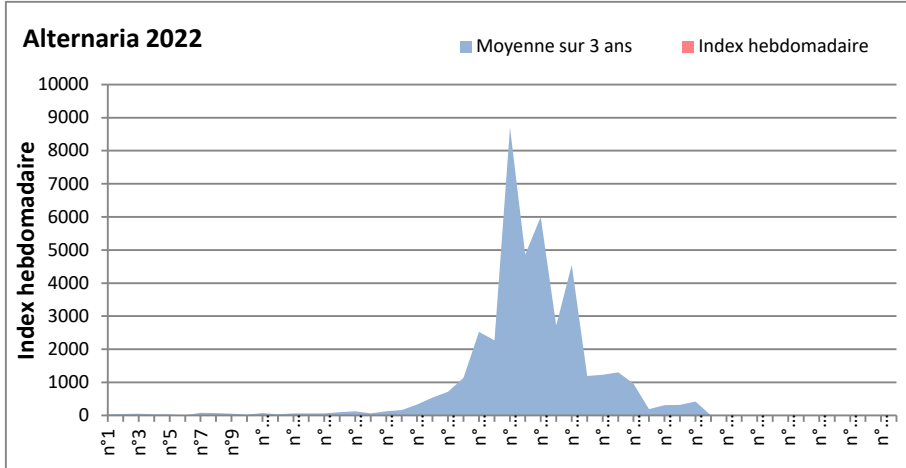

DONNEES ALTERNARIA - CLADOSPORIUM

MELUN