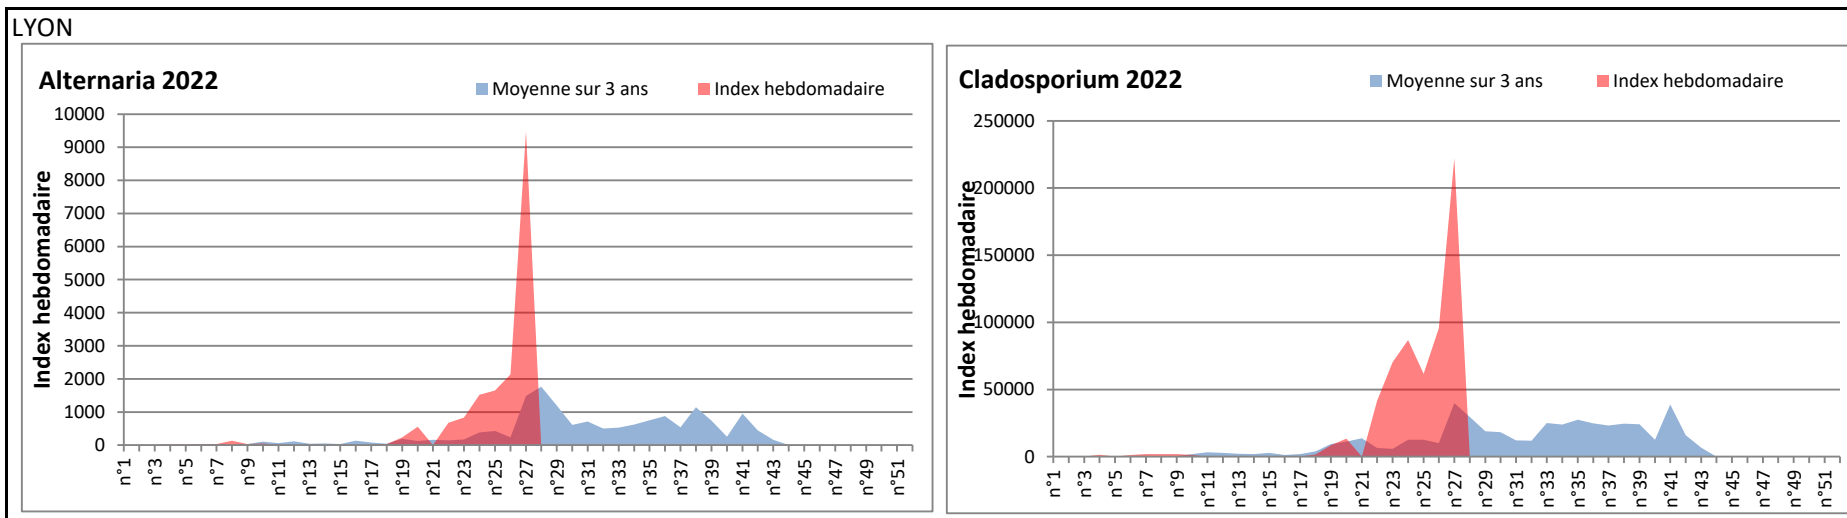

DONNEES TOUTES MOISSURES

	Spores	1ère position		2ème position		3ème position		4ème position		TOTAL
		Nom	Qté	Nom	Qté	Nom	Qté	Nom	Qté	
BORDEAUX	Sem en cours	Cladosporium	/	Ascospores	/	Basidiospores	/	Alternaria	/	/
	Sem-1		/		/		/		/	/
	Sem-2		/		/		/		/	/
DINAN	Sem en cours	Ascospores	/	Cladosporium	/	Alternaria	/	Ganoderma	/	/
	Sem-1		/		/		/		/	/
	Sem-2		43614		19961		748		457	67388
LYON	Sem en cours	Cladosporium	/	Ascospores	/	Basidiospores	/	Alternaria	/	/
	Sem-1		/		/		/		/	/
	Sem-2		222360		43205		10001		9486	288671
NICE	Sem en cours	Cladosporium	10927	Ascospores	9836	Alternaria	549	Basidiospores	387	22948
	Sem-1		/		/		/		/	/
	Sem-2		/		/		/		/	/
PARIS	Sem en cours	Cladosporium	21948	Alternaria	3813	Ascospores	2356	Epicoccum	527	30411
	Sem-1		36580		4495		1085		682	43958
	Sem-2		114018		11098		7409		3410	139810
SACLAY	Sem en cours	Cladosporium	23753	Alternaria	5836	Ascospores	4928	Uredospores	844	37743
	Sem-1		/		/		/		/	/
	Sem-2		/		/		/		/	/
TOULOUSE	Sem en cours	Cladosporium	11147	Ascospores	3922	Alternaria	1331	Ganoderma	1265	20474
	Sem-1		/		/		/		/	/
	Sem-2		47243		33472		6028		1363	95976

COMMENTAIRE : Les cladosporium et ascospores restent en tête du classement des spores de moisissures.

Attention aux journées plus humides et orageuses qui favoriseront l'émission des spores de moisissures.

Attention aux spores d'alternaria qui sont très allergisantes

DONNEES ALTERNARIA - CLADOSPORIUM

AIX EN PROVENCE

ANDORRA

DONNEES ALTERNARIA - CLADOSPORIUM

BORDEAUX

DINAN

DONNEES ALTERNARIA - CLADOSPORIUM

DONNEES ALTERNARIA - CLADOSPORIUM

MELUN

MONTLUCON

DONNEES ALTERNARIA - CLADOSPORIUM

NANTES

NICE

DONNEES ALTERNARIA - CLADOSPORIUM

PARIS