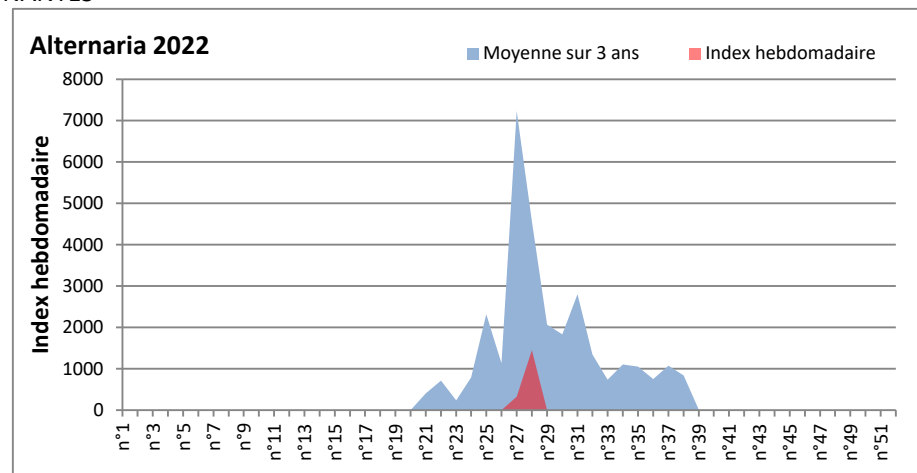

DONNEES TOUTES MOISSURES

	Spores	1ère position		2ème position		3ème position		4ème position		TOTAL
		Nom	Qté	Nom	Qté	Nom	Qté	Nom	Qté	
BORDEAUX	Sem en cours	Cladosporium	/	Ascospores	/	Basidiospores	/	Alternaria	/	/
	Sem-1		/		/		/		/	/
	Sem-2		/		/		/		/	/
DINAN	Sem en cours	Ascospores	/	Cladosporium	/	Alternaria	/	Ganoderma	/	/
	Sem-1		/		/		/		/	/
	Sem-2		43614		19961		748		457	67388
LYON	Sem en cours	Cladosporium	/	Ascospores	/	Basidiospores	/	Alternaria	/	/
	Sem-1		/		/		/		/	/
	Sem-2		222360		43205		10001		9486	288671
NICE	Sem en cours	Cladosporium	10927	Ascospores	9836	Alternaria	549	Basidiospores	387	22948
	Sem-1		/		/		/		/	/
	Sem-2		/		/		/		/	/
PARIS	Sem en cours	Cladosporium	21948	Alternaria	3813	Ascospores	2356	Epicoccum	527	30411
	Sem-1		36580		4495		1085		682	43958
	Sem-2		114018		11098		7409		3410	139810
SACLAY	Sem en cours	Cladosporium	23753	Alternaria	5836	Ascospores	4928	Uredospores	844	37743
	Sem-1		/		/		/		/	/
	Sem-2		/		/		/		/	/
TOULOUSE	Sem en cours	Cladosporium	11147	Ascospores	3922	Alternaria	1331	Ganoderma	1265	20474
	Sem-1		/		/		/		/	/
	Sem-2		47243		33472		6028		1363	95976

Attention aux spores d'alternaria qui sont très allergisantes

DONNEES ALTERNARIA - CLADOSPORIUM

AIX EN PROVENCE

ANDORRA

DONNEES ALTERNARIA - CLADOSPORIUM

BORDEAUX

DINAN

DONNEES ALTERNARIA - CLADOSPORIUM

DONNEES ALTERNARIA - CLADOSPORIUM

MELUN

MONTLUCON

DONNEES ALTERNARIA - CLADOSPORIUM

NANTES

NICE

DONNEES ALTERNARIA - CLADOSPORIUM

PARIS

SACLAY

DONNEES ALTERNARIA - CLADOSPORIUM

STRASBOURG

TOULOUSE