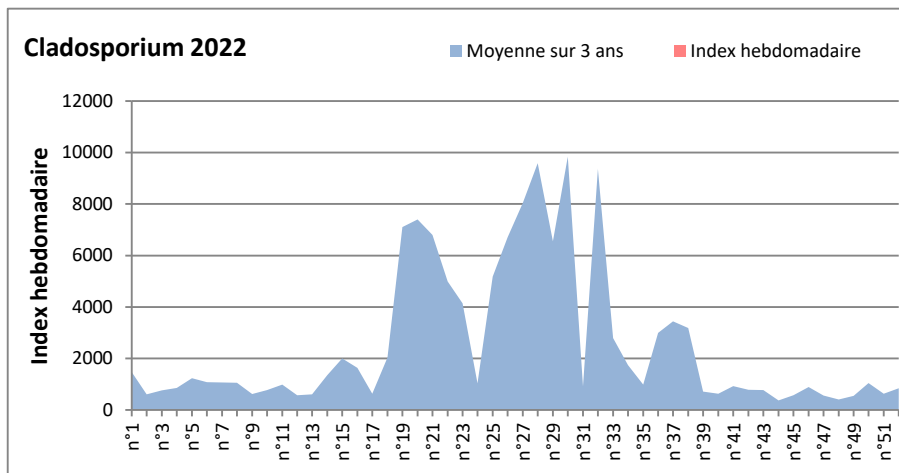

DONNEES TOUTES MOISSURES

	Spores	1ère position		2ème position		3ème position		4ème position		TOTAL
		Nom	Qté	Nom	Qté	Nom	Qté	Nom	Qté	
BORDEAUX	Sem en cours	Cladosporium	/	Ascospores	/	Basidiospores	/	Alternaria	/	/
	Sem-1		/		/		/		/	/
	Sem-2		/		/		/		/	/
DINAN	Sem en cours	Ascospores	/	Cladosporium	/	Alternaria	/	Ganoderma	/	/
	Sem-1		/		/		/		/	/
	Sem-2		43614		19961		748		457	67388
LYON	Sem en cours	Cladosporium	/	Ascospores	/	Basidiospores	/	Alternaria	/	/
	Sem-1		/		/		/		/	/
	Sem-2		222360		43205		10001		9486	288671
NICE	Sem en cours	Cladosporium	10927	Ascospores	9836	Alternaria	549	Basidiospores	387	22948
	Sem-1		/		/		/		/	/
	Sem-2		/		/		/		/	/
PARIS	Sem en cours	Cladosporium	21948	Alternaria	3813	Ascospores	2356	Epicoccum	527	30411
	Sem-1		36580		4495		1085		682	43958
	Sem-2		114018		11098		7409		3410	139810
SACLAY	Sem en cours	Cladosporium	23753	Alternaria	5836	Ascospores	4928	Uredospores	844	37743
	Sem-1		/		/		/		/	/
	Sem-2		/		/		/		/	/
TOULOUSE	Sem en cours	Cladosporium	11147	Ascospores	3922	Alternaria	1331	Ganoderma	1265	20474
	Sem-1		/		/		/		/	/
	Sem-2		47243		33472		6028		1363	95976

COMMENTAIRE : Les cladosporium et ascospores restent en tête du classement des spores de moisissures.

Attention aux journées plus humides et orageuses qui favoriseront l'émission des spores de moisissures.

Attention aux spores d'alternaria qui sont très allergisantes

DONNEES ALTERNARIA - CLADOSPORIUM

AIX EN PROVENCE

ANDORRA

DONNEES ALTERNARIA - CLADOSPORIUM

BORDEAUX

DINAN

DONNEES ALTERNARIA - CLADOSPORIUM