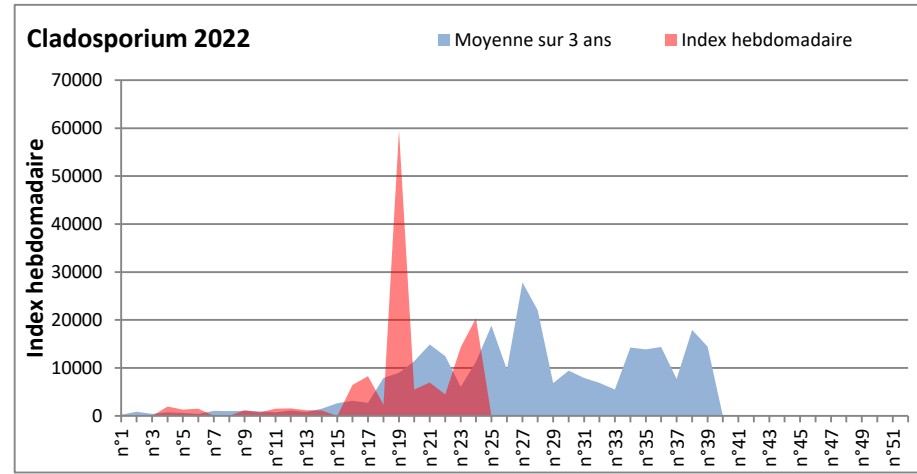

DONNEES TOUTES MOISSURES

	Spores	1ère position		2ème position		3ème position		4ème position		TOTAL
		Nom	Qté	Nom	Qté	Nom	Qté	Nom	Qté	
BORDEAUX	Sem en cours	Cladosporium	/	Ascospores	/	Basidiospores	/	Alternaria	/	/
	Sem-1		/		/		/		/	/
	Sem-2		/		/		/		/	/
DINAN	Sem en cours	Ascospores	/	Cladosporium	/	Alternaria	/	Ganoderma	/	/
	Sem-1		/		/		/		/	/
	Sem-2		43614		19961		748		457	67388
LYON	Sem en cours	Cladosporium	/	Ascospores	/	Basidiospores	/	Alternaria	/	/
	Sem-1		/		/		/		/	/
	Sem-2		222360		43205		10001		9486	288671
NICE	Sem en cours	Cladosporium	10927	Ascospores	9836	Alternaria	549	Basidiospores	387	22948
	Sem-1		/		/		/		/	/
	Sem-2		/		/		/		/	/
PARIS	Sem en cours	Cladosporium	21948	Alternaria	3813	Ascospores	2356	Epicoccum	527	30411
	Sem-1		36580		4495		1085		682	43958
	Sem-2		114018		11098		7409		3410	139810
SACLAY	Sem en cours	Cladosporium	23753	Alternaria	5836	Ascospores	4928	Uredospores	844	37743
	Sem-1		/		/		/		/	/
	Sem-2		/		/		/		/	/
TOULOUSE	Sem en cours	Cladosporium	11147	Ascospores	3922	Alternaria	1331	Ganoderma	1265	20474
	Sem-1		/		/		/		/	/
	Sem-2		47243		33472		6028		1363	95976

COMMENTAIRE : Les cladosporium et ascospores restent en tête du classement des spores de moisissures.

Attention aux journées plus humides et orageuses qui favoriseront l'émission des spores de moisissures.

Attention aux spores d'alternaria qui sont très allergisantes

DONNEES ALTERNARIA - CLADOSPORIUM

AIX EN PROVENCE

ANDORRA

DONNEES ALTERNARIA - CLADOSPORIUM

BORDEAUX

DINAN

DONNEES ALTERNARIA - CLADOSPORIUM