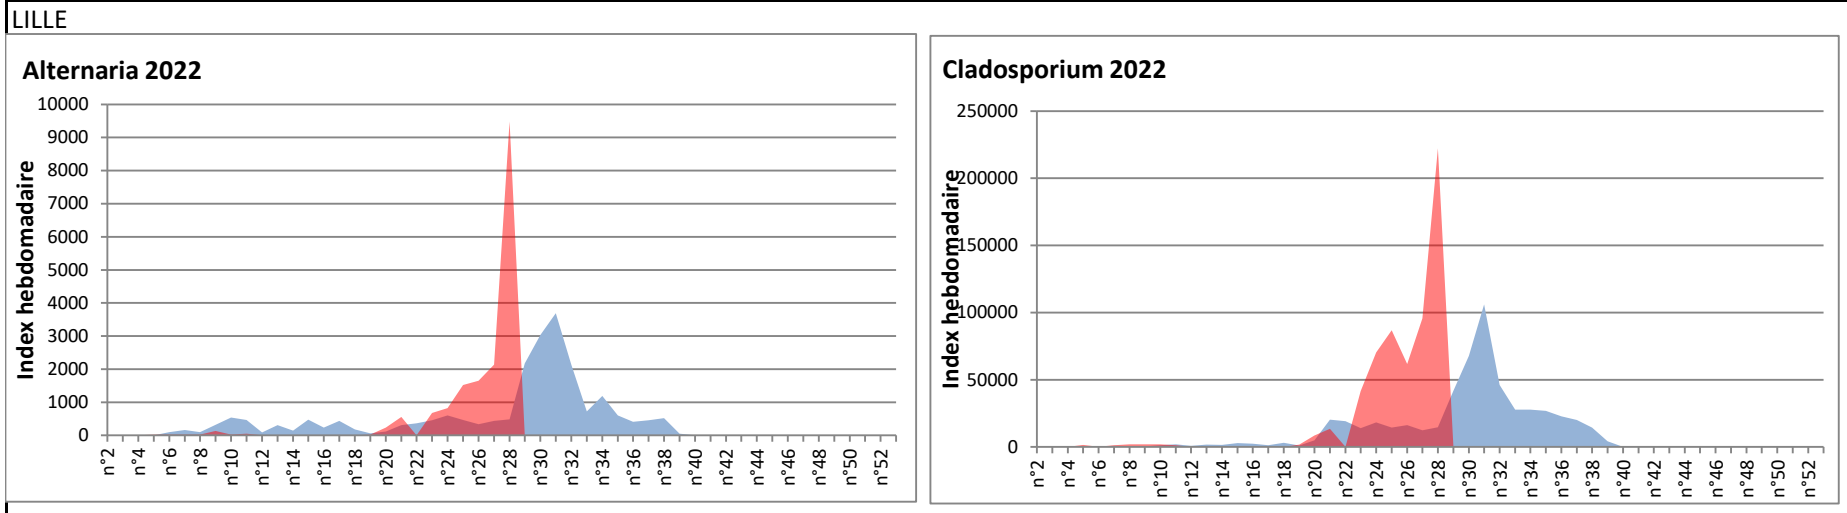

DONNEES TOUTES MOISSURES

	Spores	1ère position		2ème position		3ème position		4ème position		TOTAL
		Nom	Qté	Nom	Qté	Nom	Qté	Nom	Qté	
BORDEAUX	Sem en cours	Cladosporium	/	Ascospores	/	Basidiospores	/	Alternaria	/	/
	Sem-1		/		/		/		/	/
	Sem-2		/		/		/		/	/
DINAN	Sem en cours	Ascospores	/	Cladosporium	/	Alternaria	/	Ganoderma	/	/
	Sem-1		/		/		/		/	/
	Sem-2		43614		19961		748		457	67388
LYON	Sem en cours	Cladosporium	/	Ascospores	/	Basidiospores	/	Alternaria	/	/
	Sem-1		/		/		/		/	/
	Sem-2		222360		43205		10001		9486	288671
NICE	Sem en cours	Cladosporium	10927	Ascospores	9836	Alternaria	549	Basidiospores	387	22948
	Sem-1		/		/		/		/	/
	Sem-2		/		/		/		/	/
PARIS	Sem en cours	Cladosporium	21948	Alternaria	3813	Ascospores	2356	Epicoccum	527	30411
	Sem-1		36580		4495		1085		682	43958
	Sem-2		114018		11098		7409		3410	139810
SACLAY	Sem en cours	Cladosporium	23753	Alternaria	5836	Ascospores	4928	Uredospores	844	37743
	Sem-1		/		/		/		/	/
	Sem-2		/		/		/		/	/
TOULOUSE	Sem en cours	Cladosporium	11147	Ascospores	3922	Alternaria	1331	Ganoderma	1265	20474
	Sem-1		/		/		/		/	/
	Sem-2		47243		33472		6028		1363	95976

COMMENTAIRE : Les cladosporium et ascospores restent en tête du classement des spores de moisissures.

Attention aux journées plus humides et orageuses qui favoriseront l'émission des spores de moisissures.

Attention aux spores d'alternaria qui sont très allergisantes

DONNEES ALTERNARIA - CLADOSPORIUM

AIX EN PROVENCE

ANDORRA

DONNEES ALTERNARIA - CLADOSPORIUM

BORDEAUX

DINAN

DONNEES ALTERNARIA - CLADOSPORIUM

DONNEES ALTERNARIA - CLADOSPORIUM

MELUN

MONTLUCON

DONNEES ALTERNARIA - CLADOSPORIUM

NANTES

NICE

DONNEES ALTERNARIA - CLADOSPORIUM

PARIS