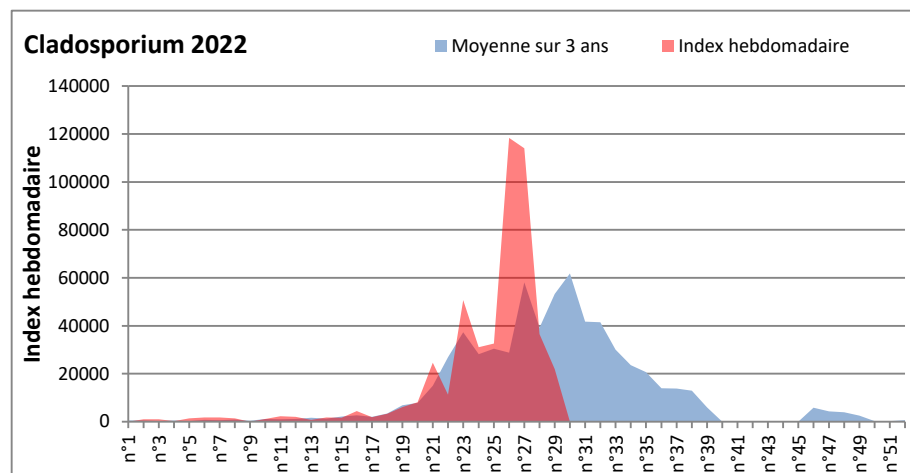

DONNEES TOUTES MOISSURES

	Spores	1ère position		2ème position		3ème position		4ème position		TOTAL
		Nom	Qté	Nom	Qté	Nom	Qté	Nom	Qté	
BORDEAUX	Sem en cours	Cladosporium	/	Ascospores	/	Basidiospores	/	Alternaria	/	/
	Sem-1		/		/		/		/	/
	Sem-2		/		/		/		/	/
DINAN	Sem en cours	Ascospores	/	Cladosporium	/	Alternaria	/	Ganoderma	/	/
	Sem-1		/		/		/		/	/
	Sem-2		43614		19961		748		457	67388
LYON	Sem en cours	Cladosporium	/	Ascospores	/	Basidiospores	/	Alternaria	/	/
	Sem-1		/		/		/		/	/
	Sem-2		222360		43205		10001		9486	288671
NICE	Sem en cours	Cladosporium	10927	Ascospores	9836	Alternaria	549	Basidiospores	387	22948
	Sem-1		/		/		/		/	/
	Sem-2		/		/		/		/	/
PARIS	Sem en cours	Cladosporium	21948	Alternaria	3813	Ascospores	2356	Epicoccum	527	30411
	Sem-1		36580		4495		1085		682	43958
	Sem-2		114018		11098		7409		3410	139810
SACLAY	Sem en cours	Cladosporium	23753	Alternaria	5836	Ascospores	4928	Uredospores	844	37743
	Sem-1		/		/		/		/	/
	Sem-2		/		/		/		/	/
TOULOUSE	Sem en cours	Cladosporium	11147	Ascospores	3922	Alternaria	1331	Ganoderma	1265	20474
	Sem-1		/		/		/		/	/
	Sem-2		47243		33472		6028		1363	95976

Attention aux spores d'alternaria qui sont très allergisantes

DONNEES ALTERNARIA - CLADOSPORIUM

AIX EN PROVENCE

ANDORRA

DONNEES ALTERNARIA - CLADOSPORIUM

BORDEAUX

DINAN

DONNEES ALTERNARIA - CLADOSPORIUM

DONNEES ALTERNARIA - CLADOSPORIUM

MELUN

MONTLUCON

DONNEES ALTERNARIA - CLADOSPORIUM

NANTES

NICE

DONNEES ALTERNARIA - CLADOSPORIUM

PARIS

SACLAY

DONNEES ALTERNARIA - CLADOSPORIUM

STRASBOURG

TOULOUSE