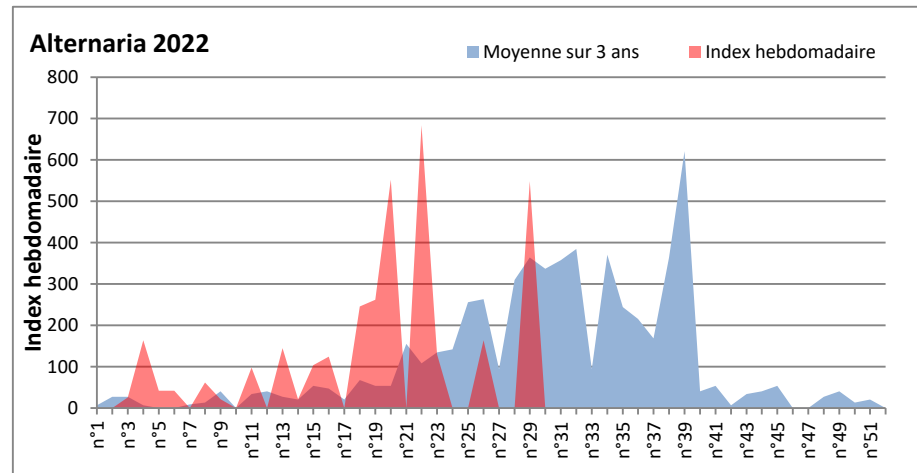

DONNEES TOUTES MOISSURES

	Spores	1ère position		2ème position		3ème position		4ème position		TOTAL
		Nom	Qté	Nom	Qté	Nom	Qté	Nom	Qté	
BORDEAUX	Sem en cours	Cladosporium	/	Ascospores	/	Basidiospores	/	Alternaria	/	/
	Sem-1		/		/		/		/	/
	Sem-2		/		/		/		/	/
DINAN	Sem en cours	Ascospores	/	Cladosporium	/	Alternaria	/	Ganoderma	/	/
	Sem-1		/		/		/		/	/
	Sem-2		43614		19961		748		457	67388
LYON	Sem en cours	Cladosporium	/	Ascospores	/	Basidiospores	/	Alternaria	/	/
	Sem-1		/		/		/		/	/
	Sem-2		222360		43205		10001		9486	288671
NICE	Sem en cours	Cladosporium	10927	Ascospores	9836	Alternaria	549	Basidiospores	387	22948
	Sem-1		/		/		/		/	/
	Sem-2		/		/		/		/	/
PARIS	Sem en cours	Cladosporium	21948	Alternaria	3813	Ascospores	2356	Epicoccum	527	30411
	Sem-1		36580		4495		1085		682	43958
	Sem-2		114018		11098		7409		3410	139810
SACLAY	Sem en cours	Cladosporium	23753	Alternaria	5836	Ascospores	4928	Uredospores	844	37743
	Sem-1		/		/		/		/	/
	Sem-2		/		/		/		/	/
TOULOUSE	Sem en cours	Cladosporium	11147	Ascospores	3922	Alternaria	1331	Ganoderma	1265	20474
	Sem-1		/		/		/		/	/
	Sem-2		47243		33472		6028		1363	95976

Attention aux spores d'alternaria qui sont très allergisantes

DONNEES ALTERNARIA - CLADOSPORIUM

AIX EN PROVENCE

ANDORRA

DONNEES ALTERNARIA - CLADOSPORIUM

BORDEAUX

DINAN

DONNEES ALTERNARIA - CLADOSPORIUM

DONNEES ALTERNARIA - CLADOSPORIUM

MELUN

MONTLUCON

DONNEES ALTERNARIA - CLADOSPORIUM

NANTES

NICE

DONNEES ALTERNARIA - CLADOSPORIUM

PARIS

SACLAY

DONNEES ALTERNARIA - CLADOSPORIUM

STRASBOURG

TOULOUSE