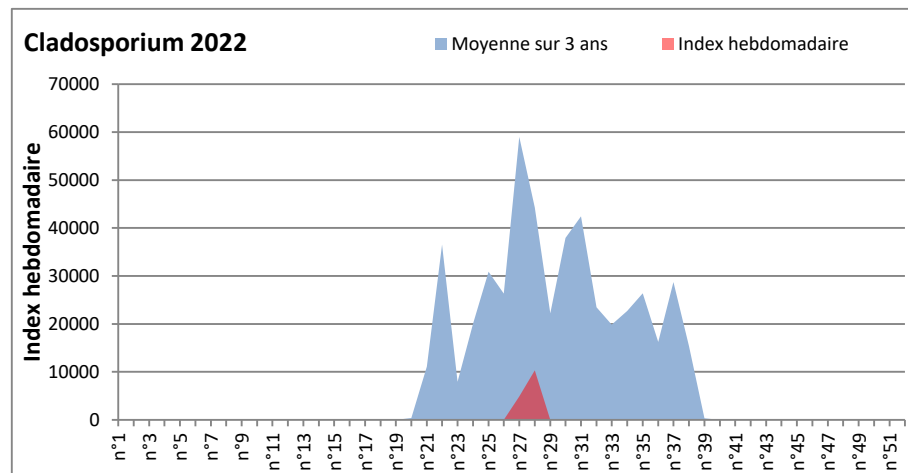

DONNEES TOUTES MOISSURES

	Spores	1ère position		2ème position		3ème position		4ème position		TOTAL
		Nom	Qté	Nom	Qté	Nom	Qté	Nom	Qté	
BORDEAUX	Sem en cours	Cladosporium	/	Ascospores	/	Basidiospores	/	Alternaria	/	/
	Sem-1		/		/		/		/	/
	Sem-2		/		/		/		/	/
DINAN	Sem en cours	Ascospores	/	Cladosporium	/	Alternaria	/	Ganoderma	/	/
	Sem-1		/		/		/		/	/
	Sem-2		43614		19961		748		457	67388
LYON	Sem en cours	Cladosporium	/	Ascospores	/	Basidiospores	/	Alternaria	/	/
	Sem-1		/		/		/		/	/
	Sem-2		222360		43205		10001		9486	288671
NICE	Sem en cours	Cladosporium	10927	Ascospores	9836	Alternaria	549	Basidiospores	387	22948
	Sem-1		/		/		/		/	/
	Sem-2		/		/		/		/	/
PARIS	Sem en cours	Cladosporium	21948	Alternaria	3813	Ascospores	2356	Epicoccum	527	30411
	Sem-1		36580		4495		1085		682	43958
	Sem-2		114018		11098		7409		3410	139810
SACLAY	Sem en cours	Cladosporium	23753	Alternaria	5836	Ascospores	4928	Uredospores	844	37743
	Sem-1		/		/		/		/	/
	Sem-2		/		/		/		/	/
TOULOUSE	Sem en cours	Cladosporium	11147	Ascospores	3922	Alternaria	1331	Ganoderma	1265	20474
	Sem-1		/		/		/		/	/
	Sem-2		47243		33472		6028		1363	95976

Attention aux spores d'alternaria qui sont très allergisantes

DONNEES ALTERNARIA - CLADOSPORIUM

AIX EN PROVENCE

ANDORRA

DONNEES ALTERNARIA - CLADOSPORIUM

BORDEAUX

DINAN

DONNEES ALTERNARIA - CLADOSPORIUM

DONNEES ALTERNARIA - CLADOSPORIUM

MELUN

MONTLUCON

DONNEES ALTERNARIA - CLADOSPORIUM

NANTES

NICE

DONNEES ALTERNARIA - CLADOSPORIUM

PARIS