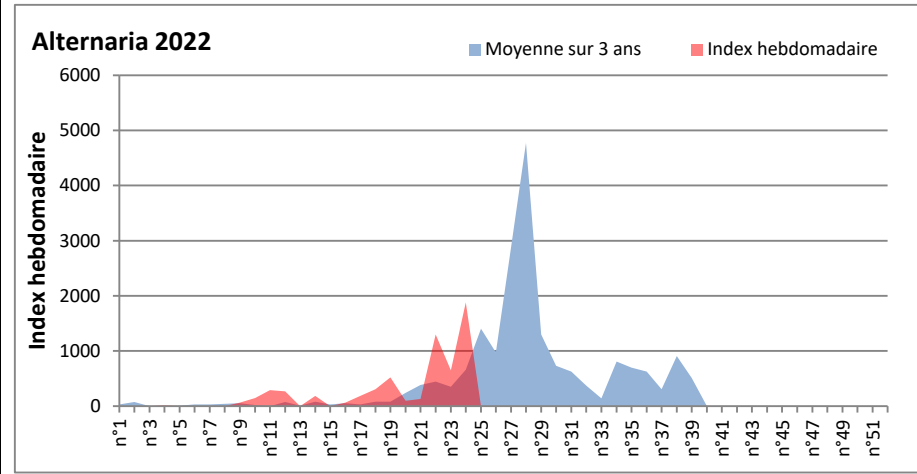

DONNEES TOUTES MOISSURES

	Spores	1ère position		2ème position		3ème position		4ème position		TOTAL
		Nom	Qté	Nom	Qté	Nom	Qté	Nom	Qté	
BORDEAUX	Sem en cours	Cladosporium	/	Ascospores	/	Basidiospores	/	Alternaria	/	/
	Sem-1		/		/		/		/	/
	Sem-2		/		/		/		/	/
DINAN	Sem en cours	Ascospores	/	Cladosporium	/	Alternaria	/	Ganoderma	/	/
	Sem-1		/		/		/		/	/
	Sem-2		43614		19961		748		457	67388
LYON	Sem en cours	Cladosporium	/	Ascospores	/	Basidiospores	/	Alternaria	/	/
	Sem-1		/		/		/		/	/
	Sem-2		222360		43205		10001		9486	288671
NICE	Sem en cours	Cladosporium	10927	Ascospores	9836	Alternaria	549	Basidiospores	387	22948
	Sem-1		/		/		/		/	/
	Sem-2		/		/		/		/	/
PARIS	Sem en cours	Cladosporium	21948	Alternaria	3813	Ascospores	2356	Epicoccum	527	30411
	Sem-1		36580		4495		1085		682	43958
	Sem-2		114018		11098		7409		3410	139810
SACLAY	Sem en cours	Cladosporium	23753	Alternaria	5836	Ascospores	4928	Uredospores	844	37743
	Sem-1		/		/		/		/	/
	Sem-2		/		/		/		/	/
TOULOUSE	Sem en cours	Cladosporium	11147	Ascospores	3922	Alternaria	1331	Ganoderma	1265	20474
	Sem-1		/		/		/		/	/
	Sem-2		47243		33472		6028		1363	95976

COMMENTAIRE : Les cladosporium et ascospores restent en tête du classement des spores de moisissures.

Attention aux journées plus humides et orageuses qui favoriseront l'émission des spores de moisissures.

Attention aux spores d'alternaria qui sont très allergisantes

DONNEES ALTERNARIA - CLADOSPORIUM

AIX EN PROVENCE

ANDORRA

DONNEES ALTERNARIA - CLADOSPORIUM

BORDEAUX

DINAN

DONNEES ALTERNARIA - CLADOSPORIUM

DONNEES ALTERNARIA - CLADOSPORIUM

MELUN

MONTLUCON

DONNEES ALTERNARIA - CLADOSPORIUM

NANTES

NICE

DONNEES ALTERNARIA - CLADOSPORIUM

PARIS