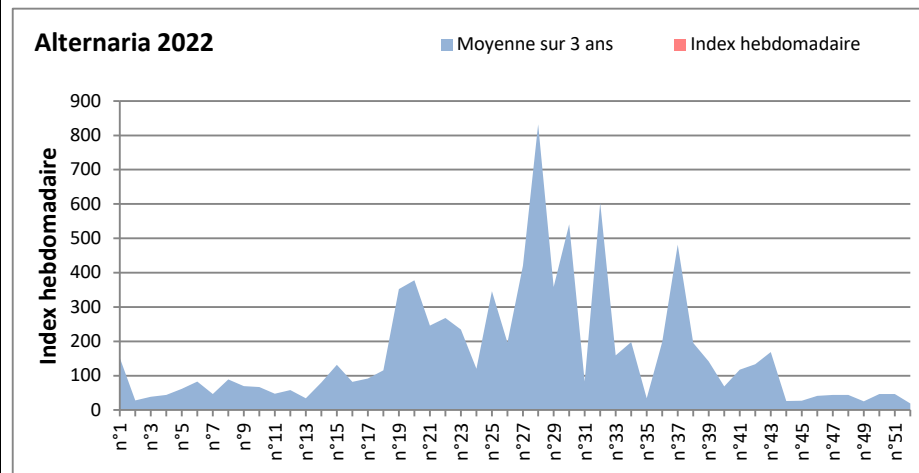

DONNEES TOUTES MOISSURES

	Spores	1ère position		2ème position		3ème position		4ème position		TOTAL
		Nom	Qté	Nom	Qté	Nom	Qté	Nom	Qté	
BORDEAUX	Sem en cours	Cladosporium	/	Ascospores	/	Basidiospores	/	Alternaria	/	/
	Sem-1		/		/		/		/	/
	Sem-2		/		/		/		/	/
DINAN	Sem en cours	Ascospores	/	Cladosporium	/	Alternaria	/	Ganoderma	/	/
	Sem-1		/		/		/		/	/
	Sem-2		43614		19961		748		457	67388
LYON	Sem en cours	Cladosporium	/	Ascospores	/	Basidiospores	/	Alternaria	/	/
	Sem-1		/		/		/		/	/
	Sem-2		222360		43205		10001		9486	288671
NICE	Sem en cours	Cladosporium	10927	Ascospores	9836	Alternaria	549	Basidiospores	387	22948
	Sem-1		/		/		/		/	/
	Sem-2		/		/		/		/	/
PARIS	Sem en cours	Cladosporium	21948	Alternaria	3813	Ascospores	2356	Epicoccum	527	30411
	Sem-1		36580		4495		1085		682	43958
	Sem-2		114018		11098		7409		3410	139810
SACLAY	Sem en cours	Cladosporium	23753	Alternaria	5836	Ascospores	4928	Uredospores	844	37743
	Sem-1		/		/		/		/	/
	Sem-2		/		/		/		/	/
TOULOUSE	Sem en cours	Cladosporium	11147	Ascospores	3922	Alternaria	1331	Ganoderma	1265	20474
	Sem-1		/		/		/		/	/
	Sem-2		47243		33472		6028		1363	95976

COMMENTAIRE : Les cladosporium et ascospores restent en tête du classement des spores de moisissures.

Attention aux journées plus humides et orageuses qui favoriseront l'émission des spores de moisissures.

Attention aux spores d'alternaria qui sont très allergisantes

DONNEES ALTERNARIA - CLADOSPORIUM

AIX EN PROVENCE

ANDORRA

DONNEES ALTERNARIA - CLADOSPORIUM

BORDEAUX

DINAN

DONNEES ALTERNARIA - CLADOSPORIUM