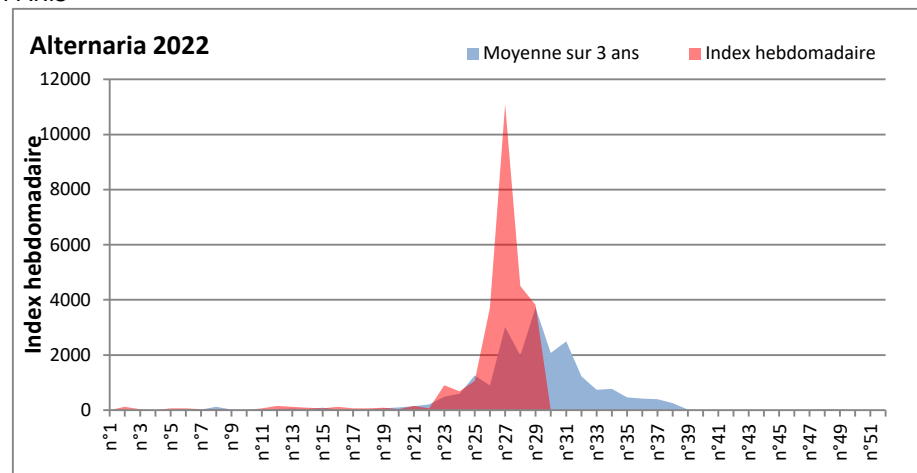

DONNEES TOUTES MOISSURES

	Spores	1ère position		2ème position		3ème position		4ème position		TOTAL
		Nom	Qté	Nom	Qté	Nom	Qté	Nom	Qté	
BORDEAUX	Sem en cours	Cladosporium	/	Ascospores	/	Basidiospores	/	Alternaria	/	/
	Sem-1		/		/		/		/	/
	Sem-2		/		/		/		/	/
DINAN	Sem en cours	Ascospores	/	Cladosporium	/	Alternaria	/	Ganoderma	/	/
	Sem-1		/		/		/		/	/
	Sem-2		43614		19961		748		457	67388
LYON	Sem en cours	Cladosporium	/	Ascospores	/	Basidiospores	/	Alternaria	/	/
	Sem-1		/		/		/		/	/
	Sem-2		222360		43205		10001		9486	288671
NICE	Sem en cours	Cladosporium	10927	Ascospores	9836	Alternaria	549	Basidiospores	387	22948
	Sem-1		/		/		/		/	/
	Sem-2		/		/		/		/	/
PARIS	Sem en cours	Cladosporium	21948	Alternaria	3813	Ascospores	2356	Epicoccum	527	30411
	Sem-1		36580		4495		1085		682	43958
	Sem-2		114018		11098		7409		3410	139810
SACLAY	Sem en cours	Cladosporium	23753	Alternaria	5836	Ascospores	4928	Uredospores	844	37743
	Sem-1		/		/		/		/	/
	Sem-2		/		/		/		/	/
TOULOUSE	Sem en cours	Cladosporium	11147	Ascospores	3922	Alternaria	1331	Ganoderma	1265	20474
	Sem-1		/		/		/		/	/
	Sem-2		47243		33472		6028		1363	95976

Attention aux spores d'alternaria qui sont très allergisantes

DONNEES ALTERNARIA - CLADOSPORIUM

AIX EN PROVENCE

ANDORRA

DONNEES ALTERNARIA - CLADOSPORIUM

BORDEAUX

DINAN

DONNEES ALTERNARIA - CLADOSPORIUM

DONNEES ALTERNARIA - CLADOSPORIUM

MELUN

MONTLUCON

DONNEES ALTERNARIA - CLADOSPORIUM

NANTES

NICE

DONNEES ALTERNARIA - CLADOSPORIUM

PARIS

SACLAY

DONNEES ALTERNARIA - CLADOSPORIUM

STRASBOURG

TOULOUSE