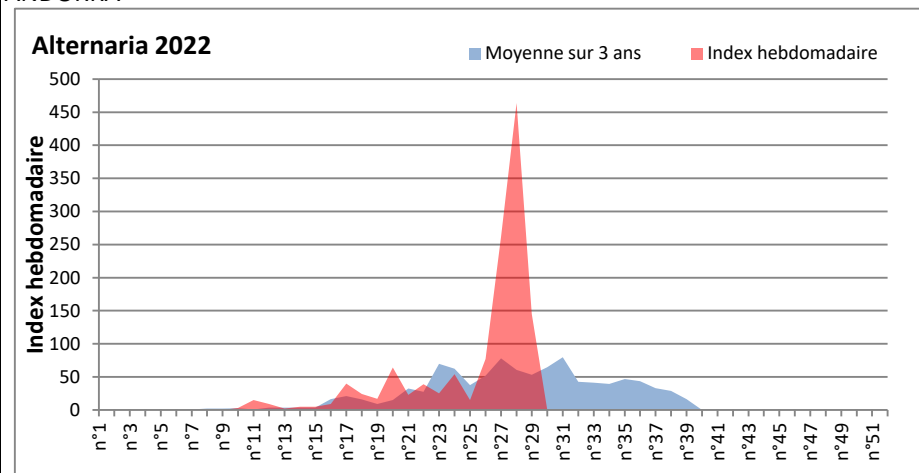

DONNEES TOUTES MOISSURES

	Spores	1ère position		2ème position		3ème position		4ème position		TOTAL
		Nom	Qté	Nom	Qté	Nom	Qté	Nom	Qté	
BORDEAUX	Sem en cours	Cladosporium	/	Ascospores	/	Basidiospores	/	Alternaria	/	/
	Sem-1		/		/		/		/	/
	Sem-2		/		/		/		/	/
DINAN	Sem en cours	Ascospores	/	Cladosporium	/	Alternaria	/	Ganoderma	/	/
	Sem-1		/		/		/		/	/
	Sem-2		43614		19961		748		457	67388
LYON	Sem en cours	Cladosporium	/	Ascospores	/	Basidiospores	/	Alternaria	/	/
	Sem-1		/		/		/		/	/
	Sem-2		222360		43205		10001		9486	288671
NICE	Sem en cours	Cladosporium	10927	Ascospores	9836	Alternaria	549	Basidiospores	387	22948
	Sem-1		/		/		/		/	/
	Sem-2		/		/		/		/	/
PARIS	Sem en cours	Cladosporium	21948	Alternaria	3813	Ascospores	2356	Epicoccum	527	30411
	Sem-1		36580		4495		1085		682	43958
	Sem-2		114018		11098		7409		3410	139810
SACLAY	Sem en cours	Cladosporium	23753	Alternaria	5836	Ascospores	4928	Uredospores	844	37743
	Sem-1		/		/		/		/	/
	Sem-2		/		/		/		/	/
TOULOUSE	Sem en cours	Cladosporium	11147	Ascospores	3922	Alternaria	1331	Ganoderma	1265	20474
	Sem-1		/		/		/		/	/
	Sem-2		47243		33472		6028		1363	95976

COMMENTAIRE : Les cladosporium et ascospores restent en tête du classement des spores de moisissures.

Attention aux journées plus humides et orageuses qui favoriseront l'émission des spores de moisissures.

Attention aux spores d'alternaria qui sont très allergisantes

DONNEES ALTERNARIA - CLADOSPORIUM

AIX EN PROVENCE

ANDORRA

DONNEES ALTERNARIA - CLADOSPORIUM

BORDEAUX

DINAN

DONNEES ALTERNARIA - CLADOSPORIUM

DONNEES ALTERNARIA - CLADOSPORIUM

MELUN

MONTLUCON

DONNEES ALTERNARIA - CLADOSPORIUM

NANTES

NICE

DONNEES ALTERNARIA - CLADOSPORIUM

PARIS