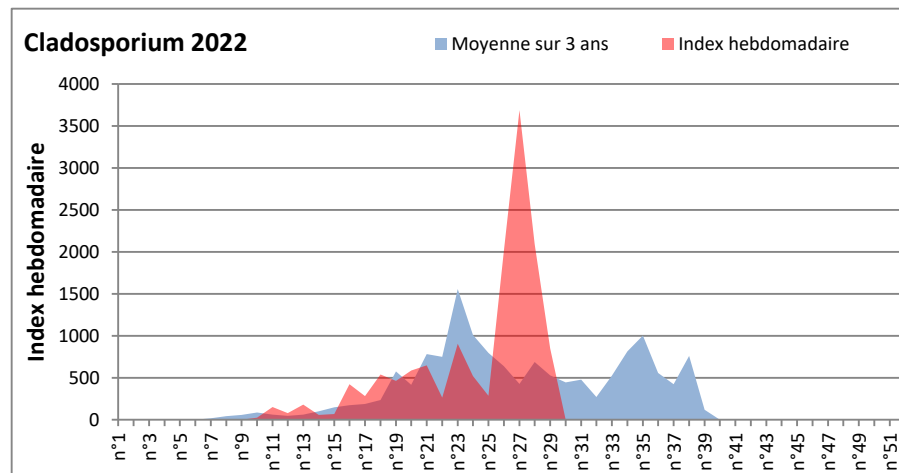

DONNEES TOUTES MOISSURES

	Spores	1ère position		2ème position		3ème position		4ème position		TOTAL
		Nom	Qté	Nom	Qté	Nom	Qté	Nom	Qté	
BORDEAUX	Sem en cours	Cladosporium	/	Ascospores	/	Basidiospores	/	Alternaria	/	/
	Sem-1		/		/		/		/	/
	Sem-2		/		/		/		/	/
DINAN	Sem en cours	Ascospores	/	Cladosporium	/	Alternaria	/	Ganoderma	/	/
	Sem-1		/		/		/		/	/
	Sem-2		43614		19961		748		457	67388
LYON	Sem en cours	Cladosporium	/	Ascospores	/	Basidiospores	/	Alternaria	/	/
	Sem-1		/		/		/		/	/
	Sem-2		222360		43205		10001		9486	288671
NICE	Sem en cours	Cladosporium	10927	Ascospores	9836	Alternaria	549	Basidiospores	387	22948
	Sem-1		/		/		/		/	/
	Sem-2		/		/		/		/	/
PARIS	Sem en cours	Cladosporium	21948	Alternaria	3813	Ascospores	2356	Epicoccum	527	30411
	Sem-1		36580		4495		1085		682	43958
	Sem-2		114018		11098		7409		3410	139810
SACLAY	Sem en cours	Cladosporium	23753	Alternaria	5836	Ascospores	4928	Uredospores	844	37743
	Sem-1		/		/		/		/	/
	Sem-2		/		/		/		/	/
TOULOUSE	Sem en cours	Cladosporium	11147	Ascospores	3922	Alternaria	1331	Ganoderma	1265	20474
	Sem-1		/		/		/		/	/
	Sem-2		47243		33472		6028		1363	95976

COMMENTAIRE : Les cladosporium et ascospores restent en tête du classement des spores de moisissures.

Attention aux journées plus humides et orageuses qui favoriseront l'émission des spores de moisissures.

Attention aux spores d'alternaria qui sont très allergisantes

DONNEES ALTERNARIA - CLADOSPORIUM

AIX EN PROVENCE

ANDORRA

DONNEES ALTERNARIA - CLADOSPORIUM

BORDEAUX

DINAN

DONNEES ALTERNARIA - CLADOSPORIUM

DONNEES ALTERNARIA - CLADOSPORIUM

MELUN

MONTLUCON

DONNEES ALTERNARIA - CLADOSPORIUM

NANTES

NICE

DONNEES ALTERNARIA - CLADOSPORIUM

PARIS