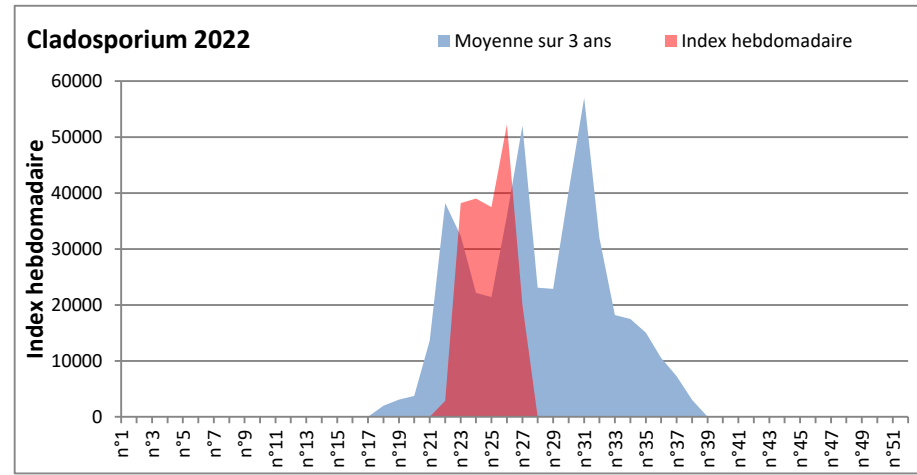

DONNEES TOUTES MOISSURES

	Spores	1ère position		2ème position		3ème position		4ème position		TOTAL
		Nom	Qté	Nom	Qté	Nom	Qté	Nom	Qté	
BORDEAUX	Sem en cours	Cladosporium	/	Ascospores	/	Basidiospores	/	Alternaria	/	/
	Sem-1		/		/		/		/	/
	Sem-2		/		/		/		/	/
DINAN	Sem en cours	Ascospores	/	Cladosporium	/	Alternaria	/	Ganoderma	/	/
	Sem-1		/		/		/		/	/
	Sem-2		43614		19961		748		457	67388
LYON	Sem en cours	Cladosporium	/	Ascospores	/	Basidiospores	/	Alternaria	/	/
	Sem-1		/		/		/		/	/
	Sem-2		222360		43205		10001		9486	288671
NICE	Sem en cours	Cladosporium	10927	Ascospores	9836	Alternaria	549	Basidiospores	387	22948
	Sem-1		/		/		/		/	/
	Sem-2		/		/		/		/	/
PARIS	Sem en cours	Cladosporium	21948	Alternaria	3813	Ascospores	2356	Epicoccum	527	30411
	Sem-1		36580		4495		1085		682	43958
	Sem-2		114018		11098		7409		3410	139810
SACLAY	Sem en cours	Cladosporium	23753	Alternaria	5836	Ascospores	4928	Uredospores	844	37743
	Sem-1		/		/		/		/	/
	Sem-2		/		/		/		/	/
TOULOUSE	Sem en cours	Cladosporium	11147	Ascospores	3922	Alternaria	1331	Ganoderma	1265	20474
	Sem-1		/		/		/		/	/
	Sem-2		47243		33472		6028		1363	95976

COMMENTAIRE : Les cladosporium et ascospores restent en tête du classement des spores de moisissures.

Attention aux journées plus humides et orageuses qui favoriseront l'émission des spores de moisissures.

Attention aux spores d'alternaria qui sont très allergisantes

DONNEES ALTERNARIA - CLADOSPORIUM

AIX EN PROVENCE

ANDORRA

DONNEES ALTERNARIA - CLADOSPORIUM

BORDEAUX

DINAN

DONNEES ALTERNARIA - CLADOSPORIUM