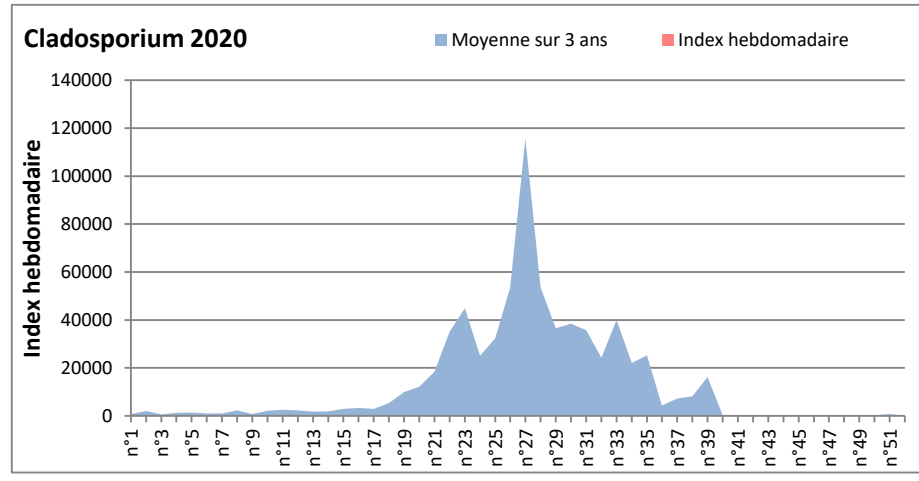

COMMENTAIRE : Les allergiques doivent se méfier des moisissures surtout lors des journées humides. Les ascospores sont partout en tête du classement!

RNSA

DONNEES ALTERNARIA - CLADOSPORIUM

AIX EN PROVENCE

ANDORRA

DONNEES ALTERNARIA - CLADOSPORIUM

BORDEAUX

DINAN

DONNEES ALTERNARIA - CLADOSPORIUM

DONNEES ALTERNARIA - CLADOSPORIUM

MELUN

MONTLUCON

DONNEES ALTERNARIA - CLADOSPORIUM

NANTES

NICE

DONNEES ALTERNARIA - CLADOSPORIUM

PARIS

SACLAY

DONNEES ALTERNARIA - CLADOSPORIUM

STRASBOURG