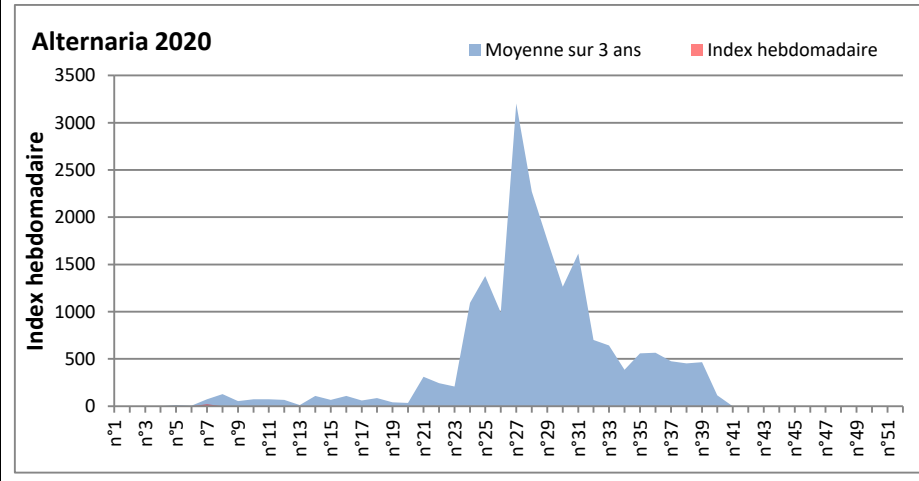

COMMENTAIRE : Les allergiques doivent se méfier des moisissures surtout lors des journées humides. Les ascospores sont partout en tête du classement!

RNSA

DONNEES ALTERNARIA - CLADOSPORIUM

AIX EN PROVENCE

ANDORRA

DONNEES ALTERNARIA - CLADOSPORIUM

BORDEAUX

DINAN

DONNEES ALTERNARIA - CLADOSPORIUM

DONNEES ALTERNARIA - CLADOSPORIUM

MELUN

MONTLUCON

DONNEES ALTERNARIA - CLADOSPORIUM

NANTES

NICE

DONNEES ALTERNARIA - CLADOSPORIUM

PARIS

SACLAY

DONNEES ALTERNARIA - CLADOSPORIUM

STRASBOURG

TOULOUSE