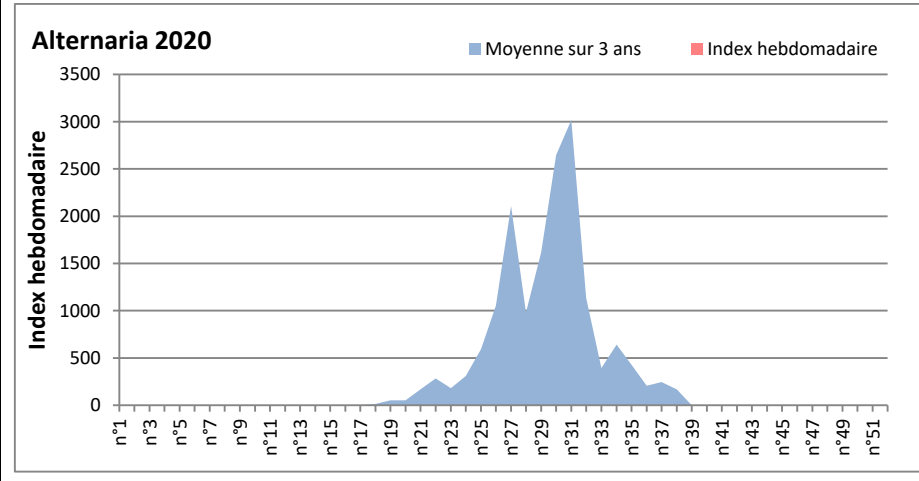

COMMENTAIRE : Les allergiques doivent se méfier des moisissures surtout lors des journées humides. Les ascospores sont partout en tête du classement!

RNSA

DONNEES ALTERNARIA - CLADOSPORIUM

AIX EN PROVENCE

ANDORRA

DONNEES ALTERNARIA - CLADOSPORIUM

BORDEAUX

DINAN

DONNEES ALTERNARIA - CLADOSPORIUM

DONNEES ALTERNARIA - CLADOSPORIUM

MELUN

MONTLUCON

DONNEES ALTERNARIA - CLADOSPORIUM

NANTES

NICE

DONNEES ALTERNARIA - CLADOSPORIUM

PARIS

SACLAY

DONNEES ALTERNARIA - CLADOSPORIUM

STRASBOURG