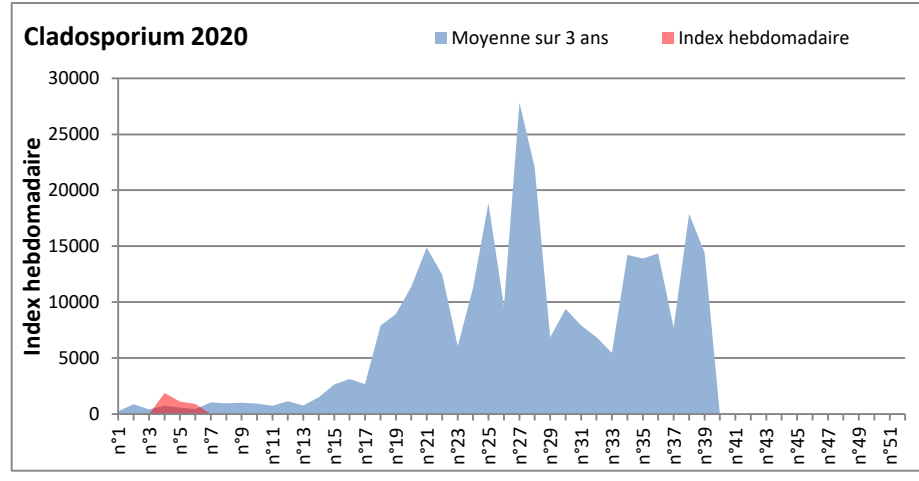

DONNEES ALTERNARIA - CLADOSPORIUM

BORDEAUX