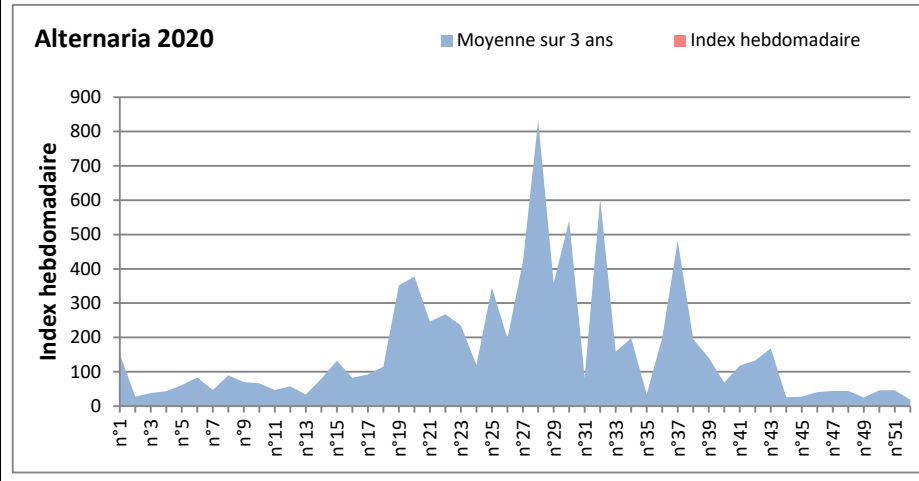

DONNEES TOUTES MOISSURES

	Spores		1ère position		2ème position		3ème position		4ème position		TOTAL
			Nom	Qté	Nom	Qté	Nom	Qté	Nom	Qté	
BORDEAUX	Sem en cours	Ascospores	11331	Cladosporium	710	Aspergillaceae	368	Basidiospores	307	12903	
	Sem-1		873		913		609		245	2765	
	Sem-2		6940		1135		82		124	8465	
DINAN	Sem en cours	Ascospores	/	Cladosporium	/	Basidiospores	/	Ganoderma	/	/	
	Sem-1		/		/		/		/	/	
	Sem-2		/		/		/		/	/	
LYON	Sem en cours	Ascospores	/	Cladosporium	/	Basidiospores	/	Alternaria	/	/	
	Sem-1		/		/		/		/	/	
	Sem-2		/		/		/		/	/	
NICE	Sem en cours	Ascospores	11414	Cladosporium	892	Aspergillaceae	549	Myxomycetes	246	13433	
	Sem-1		/		/		/		/	/	
	Sem-2		/		/		/		/	/	
MELUN	Sem en cours	Ascospores	/	Cladosporium	/	Ganoderma	/	Basidiospores	/	/	
	Sem-1		/		/		/		/	/	
	Sem-2		/		/		/		/	/	
PARIS	Sem en cours	Ascospores	3379	Cladosporium	496	Aspergillaceae	155	Basidiospores	62	4247	
	Sem-1		1705		1829		1333		0	5580	
	Sem-2		3162		837		1333		31	6293	
SACLAY	Sem en cours	Ascospores	7204	Cladosporium	733	Aspergillaceae	429	Basidiospores	286	9023	
	Sem-1		8967		1299		307		267	10966	
	Sem-2		26383		1277		387		508	28989	

COMMENTAIRE : Les allergiques doivent se méfier des moisissures surtout lors des journées humides. Les ascospores sont partout en tête du classement!

RNSA

DONNEES ALTERNARIA - CLADOSPORIUM

AIX EN PROVENCE