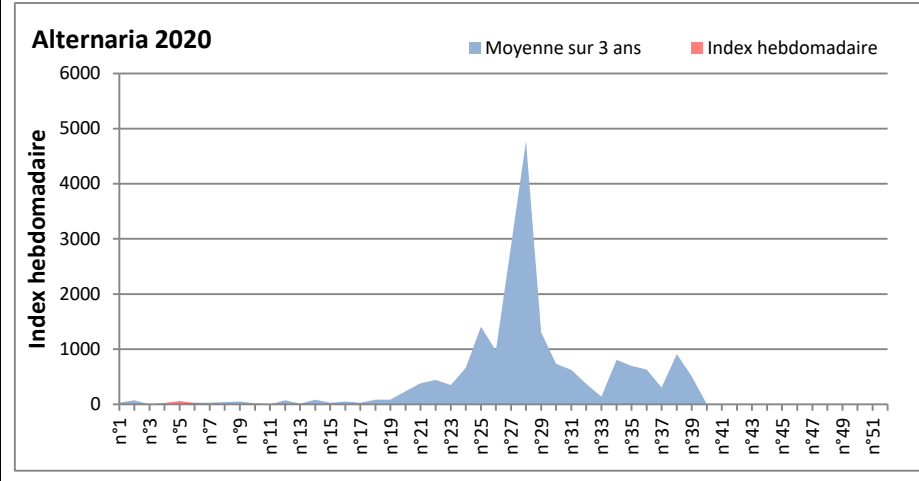

DONNEES TOUTES MOISSURES

	Spores		1ère position		2ème position		3ème position		4ème position		TOTAL
			Nom	Qté	Nom	Qté	Nom	Qté	Nom	Qté	
BORDEAUX	Sem en cours	Ascospores	11331	Cladosporium	710	Aspergillaceae	368	Basidiospores	307	12903	
	Sem-1		873		913		609		245	2765	
	Sem-2		6940		1135		82		124	8465	
DINAN	Sem en cours	Ascospores	/	Cladosporium	/	Basidiospores	/	Ganoderma	/	/	
	Sem-1		/		/		/		/	/	
	Sem-2		/		/		/		/	/	
LYON	Sem en cours	Ascospores	/	Cladosporium	/	Basidiospores	/	Alternaria	/	/	
	Sem-1		/		/		/		/	/	
	Sem-2		/		/		/		/	/	
NICE	Sem en cours	Ascospores	11414	Cladosporium	892	Aspergillaceae	549	Myxomycetes	246	13433	
	Sem-1		/		/		/		/	/	
	Sem-2		/		/		/		/	/	
MELUN	Sem en cours	Ascospores	/	Cladosporium	/	Ganoderma	/	Basidiospores	/	/	
	Sem-1		/		/		/		/	/	
	Sem-2		/		/		/		/	/	
PARIS	Sem en cours	Ascospores	3379	Cladosporium	496	Aspergillaceae	155	Basidiospores	62	4247	
	Sem-1		1705		1829		1333		0	5580	
	Sem-2		3162		837		1333		31	6293	
SACLAY	Sem en cours	Ascospores	7204	Cladosporium	733	Aspergillaceae	429	Basidiospores	286	9023	
	Sem-1		8967		1299		307		267	10966	
	Sem-2		26383		1277		387		508	28989	

COMMENTAIRE : Les allergiques doivent se méfier des moisissures surtout lors des journées humides. Les ascospores sont partout en tête du classement!

RNSA

DONNEES ALTERNARIA - CLADOSPORIUM

AIX EN PROVENCE

ANDORRA

DONNEES ALTERNARIA - CLADOSPORIUM

BORDEAUX

DINAN

DONNEES ALTERNARIA - CLADOSPORIUM

DONNEES ALTERNARIA - CLADOSPORIUM

MELUN

MONTLUCON