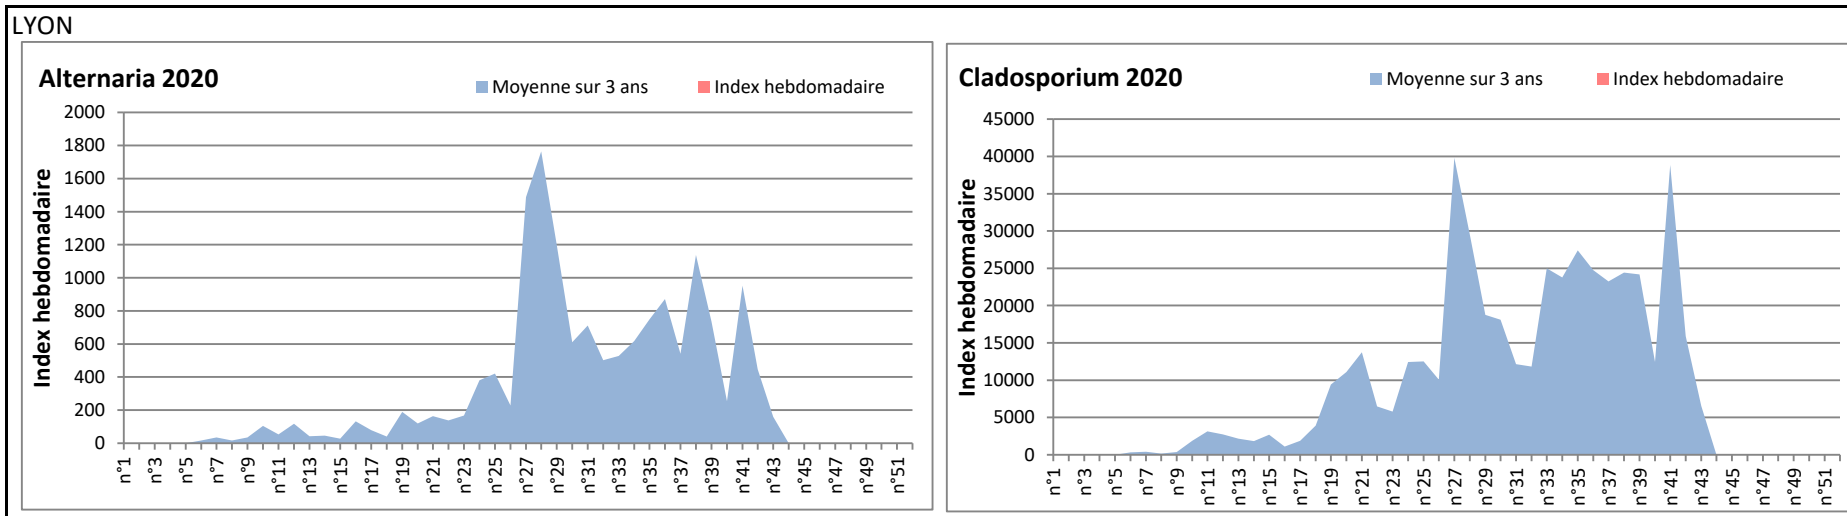

COMMENTAIRE : Les allergiques doivent se méfier des moisissures surtout lors des journées humides. Les ascospores sont partout en tête du classement!

RNSA

DONNEES ALTERNARIA - CLADOSPORIUM

AIX EN PROVENCE

ANDORRA

DONNEES ALTERNARIA - CLADOSPORIUM

BORDEAUX

DINAN

DONNEES ALTERNARIA - CLADOSPORIUM

DONNEES ALTERNARIA - CLADOSPORIUM

MELUN

MONTLUCON

DONNEES ALTERNARIA - CLADOSPORIUM

NANTES

NICE

DONNEES ALTERNARIA - CLADOSPORIUM

PARIS

SACLAY

DONNEES ALTERNARIA - CLADOSPORIUM

STRASBOURG

TOULOUSE