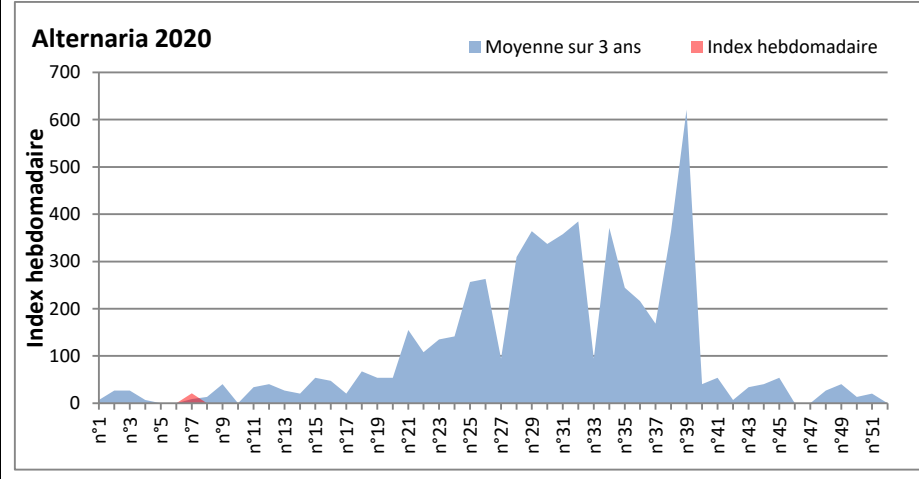

COMMENTAIRE : Les allergiques doivent se méfier des moisissures surtout lors des journées humides. Les ascospores sont partout en tête du classement!

RNSA

DONNEES ALTERNARIA - CLADOSPORIUM

AIX EN PROVENCE

ANDORRA

DONNEES ALTERNARIA - CLADOSPORIUM

BORDEAUX

DINAN

DONNEES ALTERNARIA - CLADOSPORIUM

DONNEES ALTERNARIA - CLADOSPORIUM

MELUN

MONTLUCON

DONNEES ALTERNARIA - CLADOSPORIUM

NANTES

NICE

DONNEES ALTERNARIA - CLADOSPORIUM

PARIS

SACLAY

DONNEES ALTERNARIA - CLADOSPORIUM

STRASBOURG

TOULOUSE