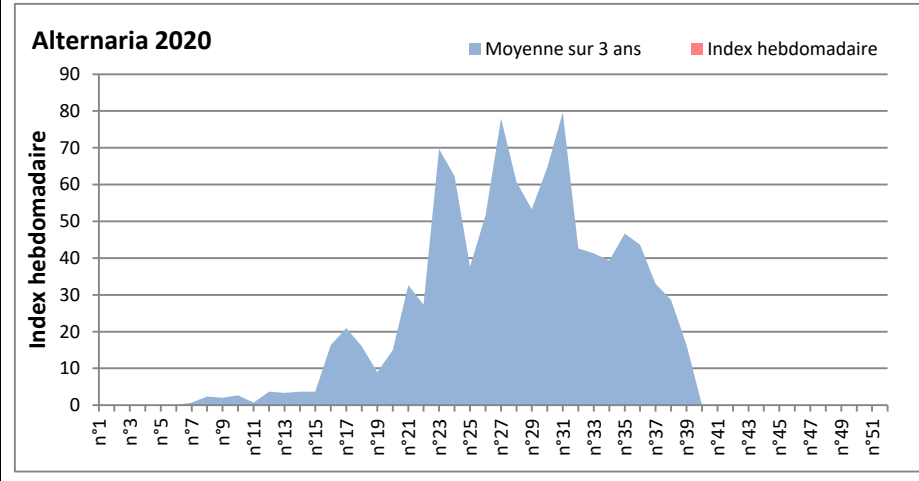

DONNEES TOUTES MOISSURES

	Spores		1ère position		2ème position		3ème position		4ème position		TOTAL
			Nom	Qté	Nom	Qté	Nom	Qté	Nom	Qté	
BORDEAUX	Sem en cours	Ascospores	11331	Cladosporium	710	Aspergillaceae	368	Basidiospores	307	12903	
	Sem-1		873		913		609		245	2765	
	Sem-2		6940		1135		82		124	8465	
DINAN	Sem en cours	Ascospores	/	Cladosporium	/	Basidiospores	/	Ganoderma	/	/	
	Sem-1		/		/		/		/	/	
	Sem-2		/		/		/		/	/	
LYON	Sem en cours	Ascospores	/	Cladosporium	/	Basidiospores	/	Alternaria	/	/	
	Sem-1		/		/		/		/	/	
	Sem-2		/		/		/		/	/	
NICE	Sem en cours	Ascospores	11414	Cladosporium	892	Aspergillaceae	549	Myxomycetes	246	13433	
	Sem-1		/		/		/		/	/	
	Sem-2		/		/		/		/	/	
MELUN	Sem en cours	Ascospores	/	Cladosporium	/	Ganoderma	/	Basidiospores	/	/	
	Sem-1		/		/		/		/	/	
	Sem-2		/		/		/		/	/	
PARIS	Sem en cours	Ascospores	3379	Cladosporium	496	Aspergillaceae	155	Basidiospores	62	4247	
	Sem-1		1705		1829		1333		0	5580	
	Sem-2		3162		837		1333		31	6293	
SACLAY	Sem en cours	Ascospores	7204	Cladosporium	733	Aspergillaceae	429	Basidiospores	286	9023	
	Sem-1		8967		1299		307		267	10966	
	Sem-2		26383		1277		387		508	28989	

COMMENTAIRE : Les allergiques doivent se méfier des moisissures surtout lors des journées humides. Les ascospores sont partout en tête du classement!

RNSA

DONNEES ALTERNARIA - CLADOSPORIUM

AIX EN PROVENCE

ANDORRA

DONNEES ALTERNARIA - CLADOSPORIUM

BORDEAUX

DINAN

DONNEES ALTERNARIA - CLADOSPORIUM

DONNEES ALTERNARIA - CLADOSPORIUM

MELUN

MONTLUCON