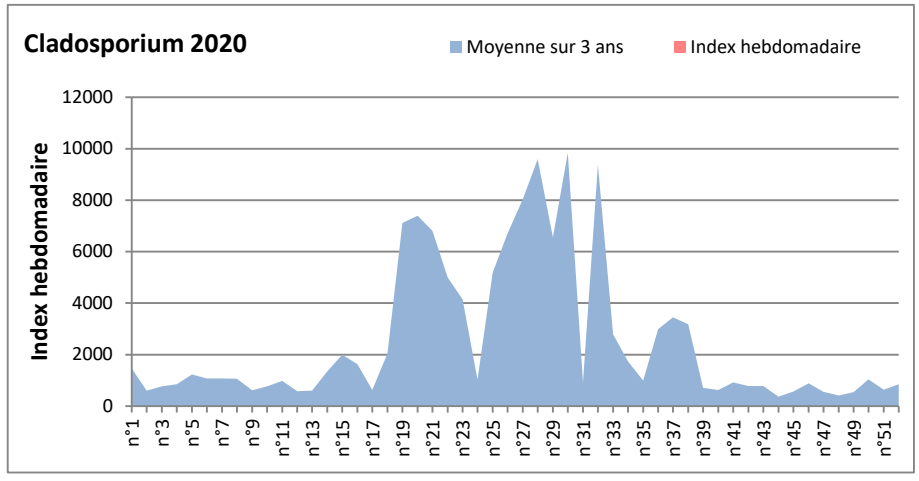

DONNEES TOUTES MOISSURES

	Spores		1ère position		2ème position		3ème position		4ème position		TOTAL
			Nom	Qté	Nom	Qté	Nom	Qté	Nom	Qté	
BORDEAUX	Sem en cours	Ascospores	11331	Cladosporium	710	Aspergillaceae	368	Basidiospores	307	12903	
	Sem-1		873		913		609		245	2765	
	Sem-2		6940		1135		82		124	8465	
DINAN	Sem en cours	Ascospores	/	Cladosporium	/	Basidiospores	/	Ganoderma	/	/	
	Sem-1		/		/		/		/	/	
	Sem-2		/		/		/		/	/	
LYON	Sem en cours	Ascospores	/	Cladosporium	/	Basidiospores	/	Alternaria	/	/	
	Sem-1		/		/		/		/	/	
	Sem-2		/		/		/		/	/	
NICE	Sem en cours	Ascospores	11414	Cladosporium	892	Aspergillaceae	549	Myxomycetes	246	13433	
	Sem-1		/		/		/		/	/	
	Sem-2		/		/		/		/	/	
MELUN	Sem en cours	Ascospores	/	Cladosporium	/	Ganoderma	/	Basidiospores	/	/	
	Sem-1		/		/		/		/	/	
	Sem-2		/		/		/		/	/	
PARIS	Sem en cours	Ascospores	3379	Cladosporium	496	Aspergillaceae	155	Basidiospores	62	4247	
	Sem-1		1705		1829		1333		0	5580	
	Sem-2		3162		837		1333		31	6293	
SACLAY	Sem en cours	Ascospores	7204	Cladosporium	733	Aspergillaceae	429	Basidiospores	286	9023	
	Sem-1		8967		1299		307		267	10966	
	Sem-2		26383		1277		387		508	28989	

COMMENTAIRE : Les allergiques doivent se méfier des moisissures surtout lors des journées humides. Les ascospores sont partout en tête du classement!

RNSA

DONNEES ALTERNARIA - CLADOSPORIUM

AIX EN PROVENCE