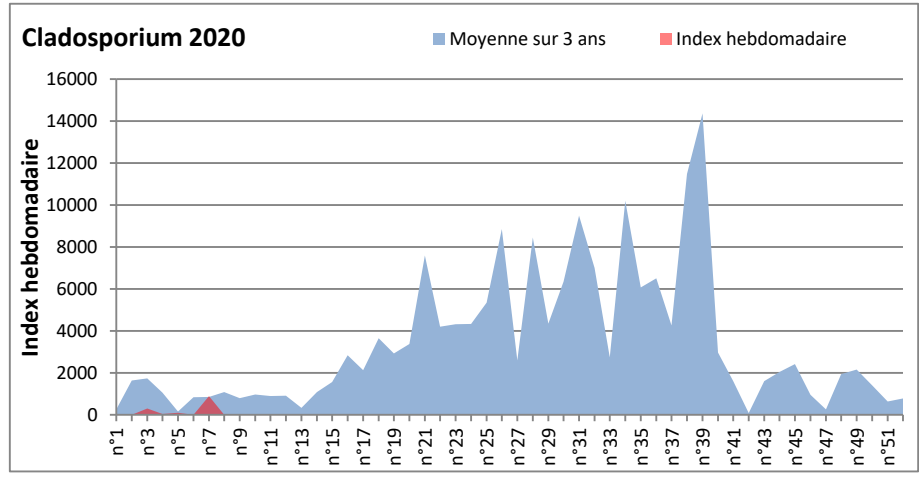

DONNEES TOUTES MOISSURES

	Spores		1ère position		2ème position		3ème position		4ème position		TOTAL
			Nom	Qté	Nom	Qté	Nom	Qté	Nom	Qté	
BORDEAUX	Sem en cours	Ascospores	11331	Cladosporium	710	Aspergillaceae	368	Basidiospores	307	12903	
	Sem-1		873		913		609		245	2765	
	Sem-2		6940		1135		82		124	8465	
DINAN	Sem en cours	Ascospores	/	Cladosporium	/	Basidiospores	/	Ganoderma	/	/	
	Sem-1		/		/		/		/	/	
	Sem-2		/		/		/		/	/	
LYON	Sem en cours	Ascospores	/	Cladosporium	/	Basidiospores	/	Alternaria	/	/	
	Sem-1		/		/		/		/	/	
	Sem-2		/		/		/		/	/	
NICE	Sem en cours	Ascospores	11414	Cladosporium	892	Aspergillaceae	549	Myxomycetes	246	13433	
	Sem-1		/		/		/		/	/	
	Sem-2		/		/		/		/	/	
MELUN	Sem en cours	Ascospores	/	Cladosporium	/	Ganoderma	/	Basidiospores	/	/	
	Sem-1		/		/		/		/	/	
	Sem-2		/		/		/		/	/	
PARIS	Sem en cours	Ascospores	3379	Cladosporium	496	Aspergillaceae	155	Basidiospores	62	4247	
	Sem-1		1705		1829		1333		0	5580	
	Sem-2		3162		837		1333		31	6293	
SACLAY	Sem en cours	Ascospores	7204	Cladosporium	733	Aspergillaceae	429	Basidiospores	286	9023	
	Sem-1		8967		1299		307		267	10966	
	Sem-2		26383		1277		387		508	28989	

COMMENTAIRE : Les allergiques doivent se méfier des moisissures surtout lors des journées humides. Les ascospores sont partout en tête du classement!

RNSA

DONNEES ALTERNARIA - CLADOSPORIUM

AIX EN PROVENCE

ANDORRA

DONNEES ALTERNARIA - CLADOSPORIUM

BORDEAUX

DINAN

DONNEES ALTERNARIA - CLADOSPORIUM

DONNEES ALTERNARIA - CLADOSPORIUM

MELUN

MONTLUCON

DONNEES ALTERNARIA - CLADOSPORIUM

NANTES

NICE

DONNEES ALTERNARIA - CLADOSPORIUM

PARIS

SACLAY

DONNEES ALTERNARIA - CLADOSPORIUM

STRASBOURG