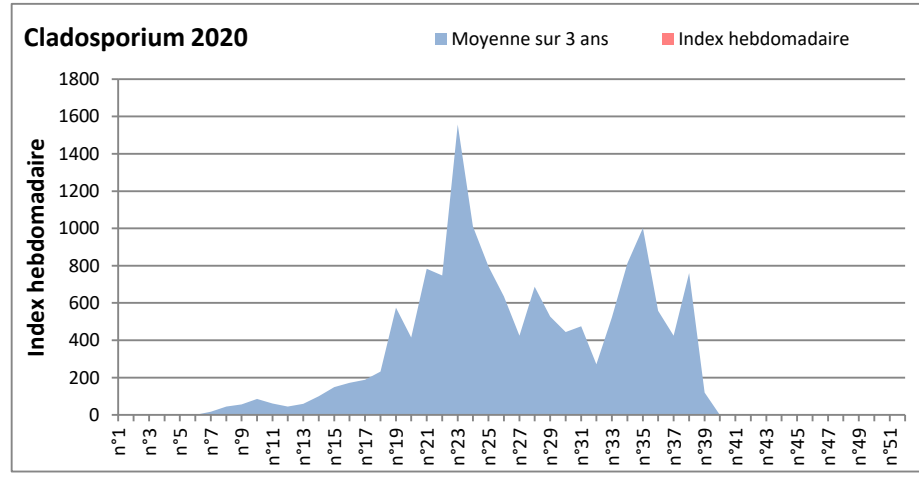

DONNEES ALTERNARIA - CLADOSPORIUM

AIX EN PROVENCE

ANDORRA