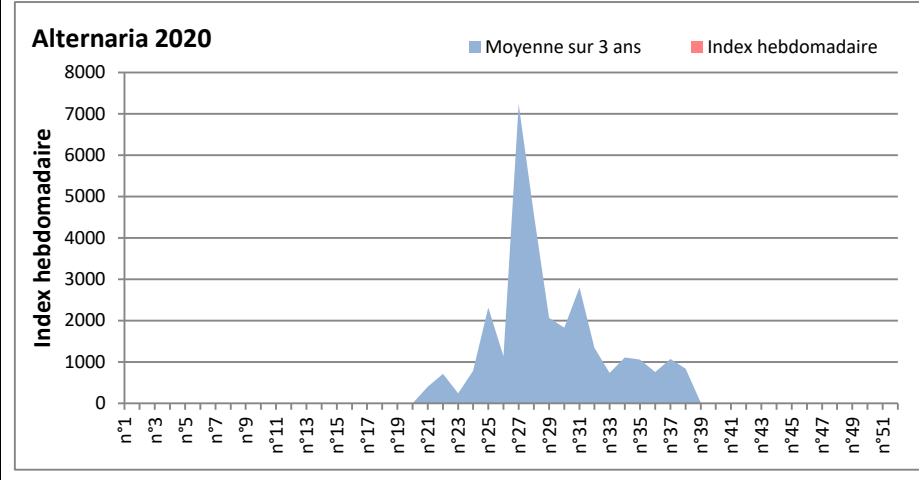

COMMENTAIRE : Les allergiques doivent se méfier des moisissures surtout lors des journées humides. Les ascospores sont partout en tête du classement!

RNSA

DONNEES ALTERNARIA - CLADOSPORIUM

AIX EN PROVENCE

ANDORRA

DONNEES ALTERNARIA - CLADOSPORIUM

BORDEAUX

DINAN

DONNEES ALTERNARIA - CLADOSPORIUM

DONNEES ALTERNARIA - CLADOSPORIUM

MELUN

MONTLUCON

DONNEES ALTERNARIA - CLADOSPORIUM

NANTES

NICE

DONNEES ALTERNARIA - CLADOSPORIUM

PARIS

SACLAY

DONNEES ALTERNARIA - CLADOSPORIUM

STRASBOURG