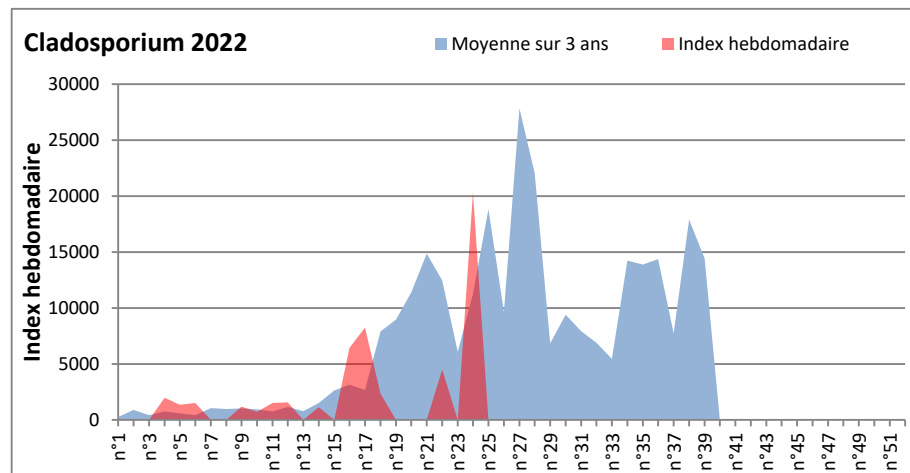

DONNEES TOUTES MOISSURES

	Spores	1ère position		2ème position		3ème position		4ème position		TOTAL
		Nom	Qté	Nom	Qté	Nom	Qté	Nom	Qté	
BORDEAUX	Sem en cours	Cladosporium	/	Ascospores	/	Basidiospores	/	Alternaria	/	/
	Sem-1		20317		20157		4378		1881	49993
	Sem-2		/		/		/		/	/
DINAN	Sem en cours	Cladosporium	37456	Ascospores	17660	Ganoderma	1169	Alternaria	974	62171
	Sem-1		38981		19022		359		130	60708
	Sem-2		38205		29162		812		390	74021
LYON	Sem en cours	Cladosporium	61786	Ascospores	21180	Basidiospores	2085	Alternaria	1646	89053
	Sem-1		86739		29738		1956		1520	122485
	Sem-2		70370		62942		1699		826	139764
NICE	Sem en cours	Ascospores	/	Cladosporium	/	Alternaria	/	Basidiospores	/	/
	Sem-1		/		/		/		/	/
	Sem-2		19961		9853		130		33	35917
PARIS	Sem en cours	Cladosporium	32581	Ascospores	4030	Alternaria	1054	Basidiospores	868	39928
	Sem-1		31093		1240		682		434	35216
	Sem-2		50778		3813		899		155	59396
SACLAY	Sem en cours	Cladosporium	30102	Ascospores	7002	Alternaria	1331	Ganoderma	391	42344
	Sem-1		35572		17726		1492		651	60881
	Sem-2		38882		45979		488		163	92656
TOULOUSE	Sem en cours	Cladosporium	25113	Ascospores	14973	Alternaria	4214	Basidiospores	586	49966
	Sem-1		69436		26374		2335		5348	113365
	Sem-2		7811		6288		650		0	16409

COMMENTAIRE : Les cladosporium restent en tête du classement des spores de moisissures cette semaine.

Attention aux journées plus humides et orageuses qui favoriseront l'émission des spores de moisissures.

Attention aux spores d'alternaria qui sont très allergisantes et bien présents dans l'air notamment à Toulouse, Paris, Saclay, Lyon.

DONNEES ALTERNARIA - CLADOSPORIUM

AIX EN PROVENCE

ANDORRA

DONNEES ALTERNARIA - CLADOSPORIUM

BORDEAUX

DINAN

DONNEES ALTERNARIA - CLADOSPORIUM

DONNEES ALTERNARIA - CLADOSPORIUM

MELUN

MONTLUCON

DONNEES ALTERNARIA - CLADOSPORIUM

NANTES