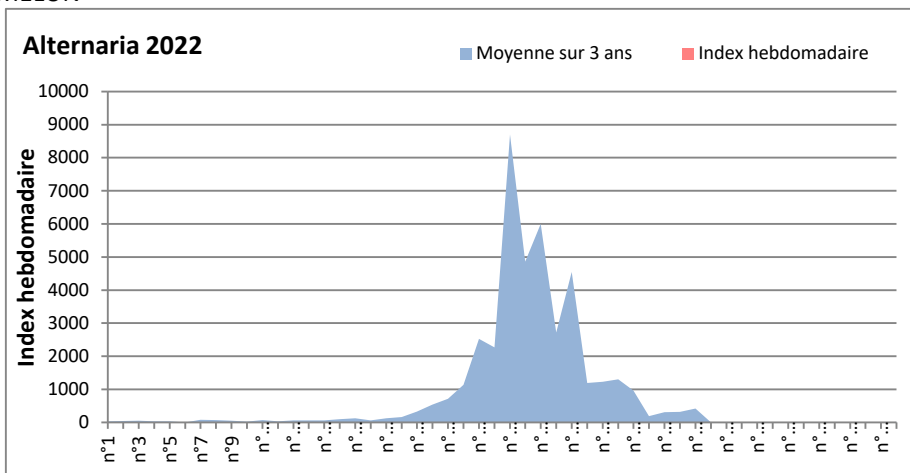

Attention aux spores d'alternaria qui sont très allergisantes et bien présents dans l'air notamment à Toulouse, Paris, Saclay, Lyon.

DONNEES ALTERNARIA - CLADOSPORIUM

AIX EN PROVENCE

ANDORRA

DONNEES ALTERNARIA - CLADOSPORIUM

BORDEAUX

DINAN

DONNEES ALTERNARIA - CLADOSPORIUM

DONNEES ALTERNARIA - CLADOSPORIUM

MELUN

MONTLUCON

DONNEES ALTERNARIA - CLADOSPORIUM

NANTES

NICE

DONNEES ALTERNARIA - CLADOSPORIUM

PARIS

SACLAY

DONNEES ALTERNARIA - CLADOSPORIUM

STRASBOURG

TOULOUSE