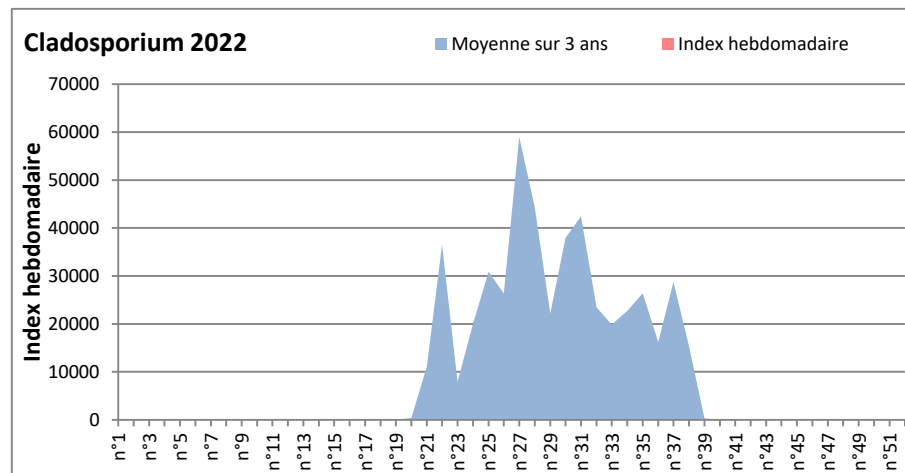

DONNEES TOUTES MOISSURES

	Spores	1ère position		2ème position		3ème position		4ème position		TOTAL
		Nom	Qté	Nom	Qté	Nom	Qté	Nom	Qté	
BORDEAUX	Sem en cours	Cladosporium	/	Ascospores	/	Basidiospores	/	Alternaria	/	/
	Sem-1		20317		20157		4378		1881	49993
	Sem-2		/		/		/		/	/
DINAN	Sem en cours	Cladosporium	37456	Ascospores	17660	Ganoderma	1169	Alternaria	974	62171
	Sem-1		38981		19022		359		130	60708
	Sem-2		38205		29162		812		390	74021
LYON	Sem en cours	Cladosporium	61786	Ascospores	21180	Basidiospores	2085	Alternaria	1646	89053
	Sem-1		86739		29738		1956		1520	122485
	Sem-2		70370		62942		1699		826	139764
NICE	Sem en cours	Ascospores	/	Cladosporium	/	Alternaria	/	Basidiospores	/	/
	Sem-1		/		/		/		/	/
	Sem-2		19961		9853		130		33	35917
PARIS	Sem en cours	Cladosporium	32581	Ascospores	4030	Alternaria	1054	Basidiospores	868	39928
	Sem-1		31093		1240		682		434	35216
	Sem-2		50778		3813		899		155	59396
SACLAY	Sem en cours	Cladosporium	30102	Ascospores	7002	Alternaria	1331	Ganoderma	391	42344
	Sem-1		35572		17726		1492		651	60881
	Sem-2		38882		45979		488		163	92656
TOULOUSE	Sem en cours	Cladosporium	25113	Ascospores	14973	Alternaria	4214	Basidiospores	586	49966
	Sem-1		69436		26374		2335		5348	113365
	Sem-2		7811		6288		650		0	16409

Attention aux spores d'alternaria qui sont très allergisantes et bien présents dans l'air notamment à Toulouse, Paris, Saclay, Lyon.

DONNEES ALTERNARIA - CLADOSPORIUM

AIX EN PROVENCE

ANDORRA

DONNEES ALTERNARIA - CLADOSPORIUM

BORDEAUX

DINAN

DONNEES ALTERNARIA - CLADOSPORIUM

DONNEES ALTERNARIA - CLADOSPORIUM

MELUN

MONTLUCON

DONNEES ALTERNARIA - CLADOSPORIUM

NANTES