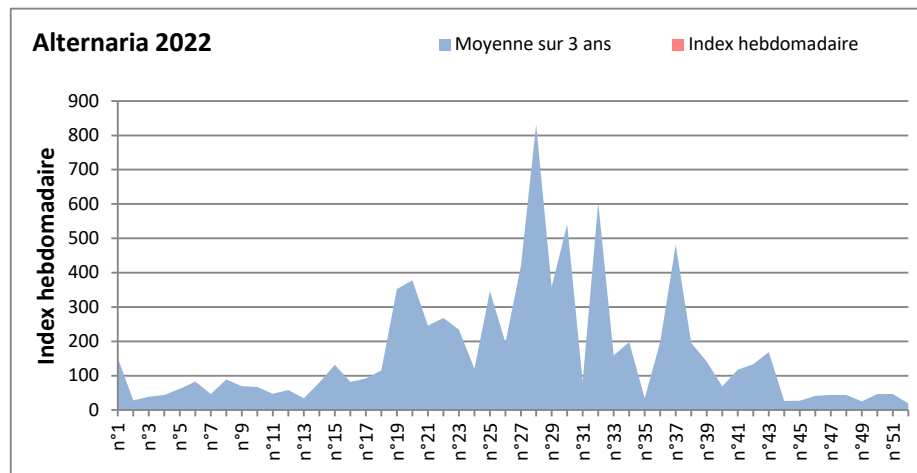

DONNEES TOUTES MOISSURES

	Spores	1ère position		2ème position		3ème position		4ème position		TOTAL
		Nom	Qté	Nom	Qté	Nom	Qté	Nom	Qté	
BORDEAUX	Sem en cours	Cladosporium	/	Ascospores	/	Basidiospores	/	Alternaria	/	/
	Sem-1		20317		20157		4378		1881	49993
	Sem-2		/		/		/		/	/
DINAN	Sem en cours	Cladosporium	37456	Ascospores	17660	Ganoderma	1169	Alternaria	974	62171
	Sem-1		38981		19022		359		130	60708
	Sem-2		38205		29162		812		390	74021
LYON	Sem en cours	Cladosporium	61786	Ascospores	21180	Basidiospores	2085	Alternaria	1646	89053
	Sem-1		86739		29738		1956		1520	122485
	Sem-2		70370		62942		1699		826	139764
NICE	Sem en cours	Ascospores	/	Cladosporium	/	Alternaria	/	Basidiospores	/	/
	Sem-1		/		/		/		/	/
	Sem-2		19961		9853		130		33	35917
PARIS	Sem en cours	Cladosporium	32581	Ascospores	4030	Alternaria	1054	Basidiospores	868	39928
	Sem-1		31093		1240		682		434	35216
	Sem-2		50778		3813		899		155	59396
SACLAY	Sem en cours	Cladosporium	30102	Ascospores	7002	Alternaria	1331	Ganoderma	391	42344
	Sem-1		35572		17726		1492		651	60881
	Sem-2		38882		45979		488		163	92656
TOULOUSE	Sem en cours	Cladosporium	25113	Ascospores	14973	Alternaria	4214	Basidiospores	586	49966
	Sem-1		69436		26374		2335		5348	113365
	Sem-2		7811		6288		650		0	16409

COMMENTAIRE : Les cladosporium restent en tête du classement des spores de moisissures cette semaine.

Attention aux journées plus humides et orageuses qui favoriseront l'émission des spores de moisissures.

Attention aux spores d'alternaria qui sont très allergisantes et bien présents dans l'air notamment à Toulouse, Paris, Saclay, Lyon.

DONNEES ALTERNARIA - CLADOSPORIUM

AIX EN PROVENCE

ANDORRA

DONNEES ALTERNARIA - CLADOSPORIUM