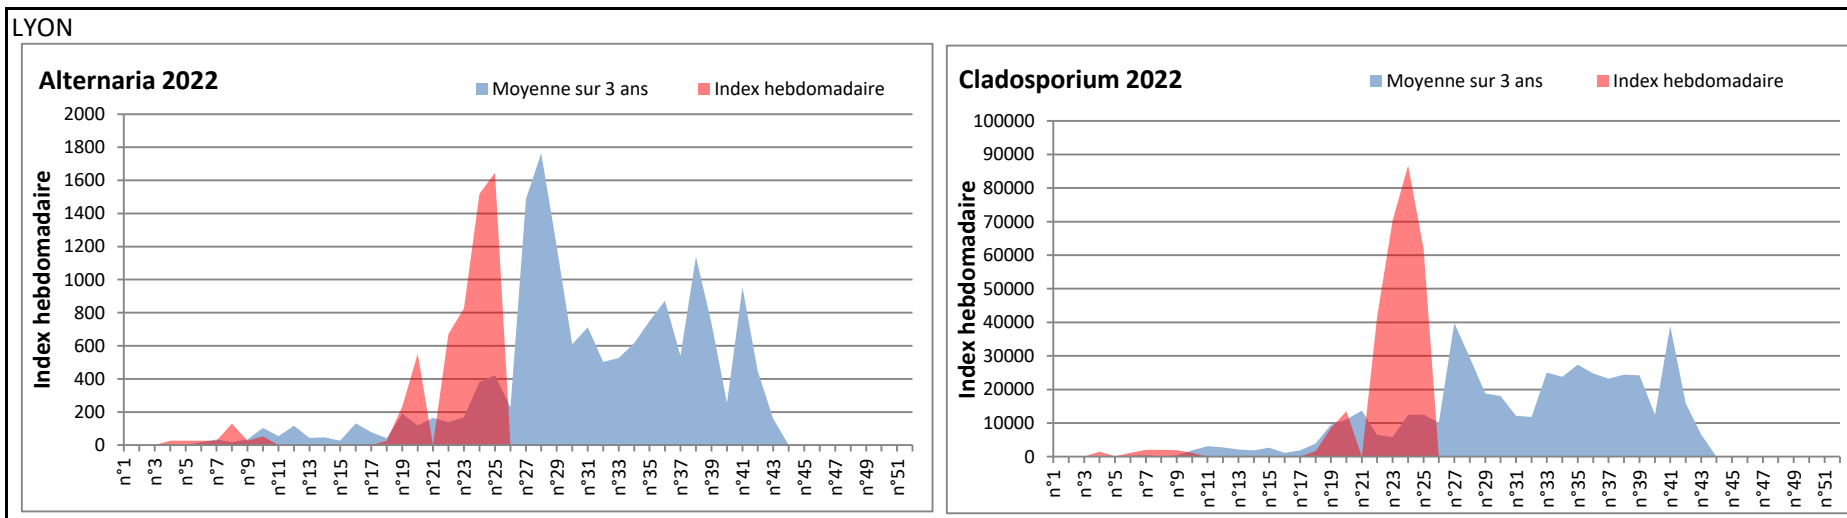

DONNEES TOUTES MOISSURES

	Spores	1ère position		2ème position		3ème position		4ème position		TOTAL
		Nom	Qté	Nom	Qté	Nom	Qté	Nom	Qté	
BORDEAUX	Sem en cours	Cladosporium	/	Ascospores	/	Basidiospores	/	Alternaria	/	/
	Sem-1		20317		20157		4378		1881	49993
	Sem-2		/		/		/		/	/
DINAN	Sem en cours	Cladosporium	37456	Ascospores	17660	Ganoderma	1169	Alternaria	974	62171
	Sem-1		38981		19022		359		130	60708
	Sem-2		38205		29162		812		390	74021
LYON	Sem en cours	Cladosporium	61786	Ascospores	21180	Basidiospores	2085	Alternaria	1646	89053
	Sem-1		86739		29738		1956		1520	122485
	Sem-2		70370		62942		1699		826	139764
NICE	Sem en cours	Ascospores	/	Cladosporium	/	Alternaria	/	Basidiospores	/	/
	Sem-1		/		/		/		/	/
	Sem-2		19961		9853		130		33	35917
PARIS	Sem en cours	Cladosporium	32581	Ascospores	4030	Alternaria	1054	Basidiospores	868	39928
	Sem-1		31093		1240		682		434	35216
	Sem-2		50778		3813		899		155	59396
SACLAY	Sem en cours	Cladosporium	30102	Ascospores	7002	Alternaria	1331	Ganoderma	391	42344
	Sem-1		35572		17726		1492		651	60881
	Sem-2		38882		45979		488		163	92656
TOULOUSE	Sem en cours	Cladosporium	25113	Ascospores	14973	Alternaria	4214	Basidiospores	586	49966
	Sem-1		69436		26374		2335		5348	113365
	Sem-2		7811		6288		650		0	16409

Attention aux spores d'alternaria qui sont très allergisantes et bien présents dans l'air notamment à Toulouse, Paris, Saclay, Lyon.

DONNEES ALTERNARIA - CLADOSPORIUM

AIX EN PROVENCE

ANDORRA

DONNEES ALTERNARIA - CLADOSPORIUM

BORDEAUX

DINAN

DONNEES ALTERNARIA - CLADOSPORIUM

DONNEES ALTERNARIA - CLADOSPORIUM

MELUN

MONTLUCON

DONNEES ALTERNARIA - CLADOSPORIUM

NANTES

NICE

DONNEES ALTERNARIA - CLADOSPORIUM

PARIS

SACLAY

DONNEES ALTERNARIA - CLADOSPORIUM

STRASBOURG

TOULOUSE