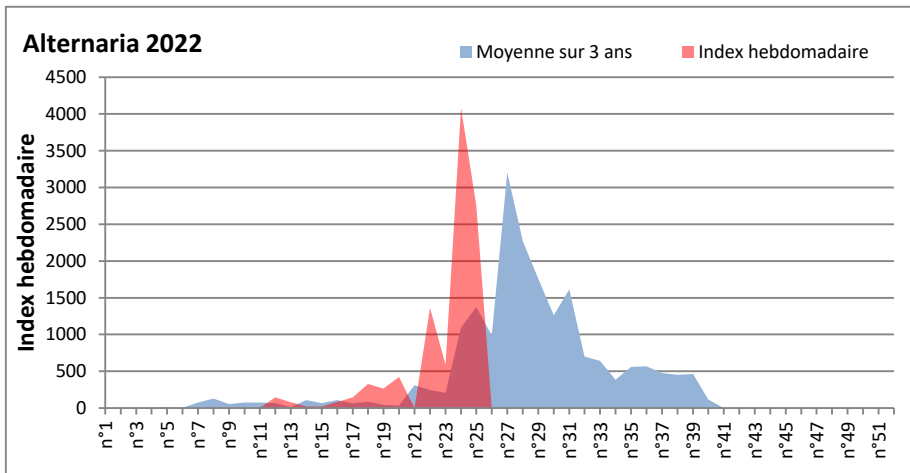

DONNEES TOUTES MOISSURES

	Spores	1ère position		2ème position		3ème position		4ème position		TOTAL
		Nom	Qté	Nom	Qté	Nom	Qté	Nom	Qté	
BORDEAUX	Sem en cours	Cladosporium	/	Ascospores	/	Basidiospores	/	Alternaria	/	/
	Sem-1		20317		20157		4378		1881	49993
	Sem-2		/		/		/		/	/
DINAN	Sem en cours	Cladosporium	37456	Ascospores	17660	Ganoderma	1169	Alternaria	974	62171
	Sem-1		38981		19022		359		130	60708
	Sem-2		38205		29162		812		390	74021
LYON	Sem en cours	Cladosporium	61786	Ascospores	21180	Basidiospores	2085	Alternaria	1646	89053
	Sem-1		86739		29738		1956		1520	122485
	Sem-2		70370		62942		1699		826	139764
NICE	Sem en cours	Ascospores	/	Cladosporium	/	Alternaria	/	Basidiospores	/	/
	Sem-1		/		/		/		/	/
	Sem-2		19961		9853		130		33	35917
PARIS	Sem en cours	Cladosporium	32581	Ascospores	4030	Alternaria	1054	Basidiospores	868	39928
	Sem-1		31093		1240		682		434	35216
	Sem-2		50778		3813		899		155	59396
SACLAY	Sem en cours	Cladosporium	30102	Ascospores	7002	Alternaria	1331	Ganoderma	391	42344
	Sem-1		35572		17726		1492		651	60881
	Sem-2		38882		45979		488		163	92656
TOULOUSE	Sem en cours	Cladosporium	25113	Ascospores	14973	Alternaria	4214	Basidiospores	586	49966
	Sem-1		69436		26374		2335		5348	113365
	Sem-2		7811		6288		650		0	16409

Attention aux spores d'alternaria qui sont très allergisantes et bien présents dans l'air notamment à Toulouse, Paris, Saclay, Lyon.

DONNEES ALTERNARIA - CLADOSPORIUM

AIX EN PROVENCE

ANDORRA

DONNEES ALTERNARIA - CLADOSPORIUM

BORDEAUX

DINAN

DONNEES ALTERNARIA - CLADOSPORIUM

DONNEES ALTERNARIA - CLADOSPORIUM

MELUN

MONTLUCON

DONNEES ALTERNARIA - CLADOSPORIUM

NANTES

NICE

DONNEES ALTERNARIA - CLADOSPORIUM

PARIS

SACLAY

DONNEES ALTERNARIA - CLADOSPORIUM

STRASBOURG

TOULOUSE