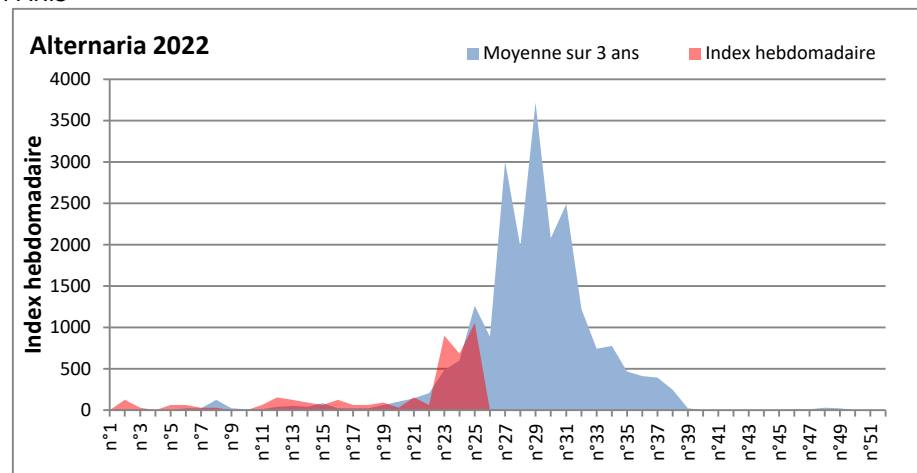

DONNEES TOUTES MOISSURES

	Spores	1ère position		2ème position		3ème position		4ème position		TOTAL
		Nom	Qté	Nom	Qté	Nom	Qté	Nom	Qté	
BORDEAUX	Sem en cours	Cladosporium	/	Ascospores	/	Basidiospores	/	Alternaria	/	/
	Sem-1		20317		20157		4378		1881	49993
	Sem-2		/		/		/		/	/
DINAN	Sem en cours	Cladosporium	37456	Ascospores	17660	Ganoderma	1169	Alternaria	974	62171
	Sem-1		38981		19022		359		130	60708
	Sem-2		38205		29162		812		390	74021
LYON	Sem en cours	Cladosporium	61786	Ascospores	21180	Basidiospores	2085	Alternaria	1646	89053
	Sem-1		86739		29738		1956		1520	122485
	Sem-2		70370		62942		1699		826	139764
NICE	Sem en cours	Ascospores	/	Cladosporium	/	Alternaria	/	Basidiospores	/	/
	Sem-1		/		/		/		/	/
	Sem-2		19961		9853		130		33	35917
PARIS	Sem en cours	Cladosporium	32581	Ascospores	4030	Alternaria	1054	Basidiospores	868	39928
	Sem-1		31093		1240		682		434	35216
	Sem-2		50778		3813		899		155	59396
SACLAY	Sem en cours	Cladosporium	30102	Ascospores	7002	Alternaria	1331	Ganoderma	391	42344
	Sem-1		35572		17726		1492		651	60881
	Sem-2		38882		45979		488		163	92656
TOULOUSE	Sem en cours	Cladosporium	25113	Ascospores	14973	Alternaria	4214	Basidiospores	586	49966
	Sem-1		69436		26374		2335		5348	113365
	Sem-2		7811		6288		650		0	16409

Attention aux spores d'alternaria qui sont très allergisantes et bien présents dans l'air notamment à Toulouse, Paris, Saclay, Lyon.

DONNEES ALTERNARIA - CLADOSPORIUM

AIX EN PROVENCE

ANDORRA

DONNEES ALTERNARIA - CLADOSPORIUM

BORDEAUX

DINAN

DONNEES ALTERNARIA - CLADOSPORIUM

DONNEES ALTERNARIA - CLADOSPORIUM

MELUN

MONTLUCON

DONNEES ALTERNARIA - CLADOSPORIUM

NANTES

NICE

DONNEES ALTERNARIA - CLADOSPORIUM

PARIS

SACLAY

DONNEES ALTERNARIA - CLADOSPORIUM

STRASBOURG

TOULOUSE