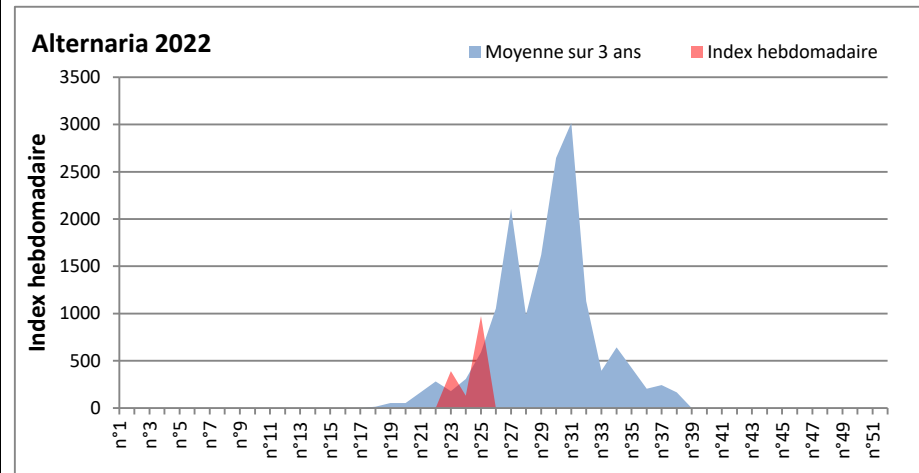

DONNEES TOUTES MOISSURES

	Spores	1ère position		2ème position		3ème position		4ème position		TOTAL
		Nom	Qté	Nom	Qté	Nom	Qté	Nom	Qté	
BORDEAUX	Sem en cours	Cladosporium	/	Ascospores	/	Basidiospores	/	Alternaria	/	/
	Sem-1		20317		20157		4378		1881	49993
	Sem-2		/		/		/		/	/
DINAN	Sem en cours	Cladosporium	37456	Ascospores	17660	Ganoderma	1169	Alternaria	974	62171
	Sem-1		38981		19022		359		130	60708
	Sem-2		38205		29162		812		390	74021
LYON	Sem en cours	Cladosporium	61786	Ascospores	21180	Basidiospores	2085	Alternaria	1646	89053
	Sem-1		86739		29738		1956		1520	122485
	Sem-2		70370		62942		1699		826	139764
NICE	Sem en cours	Ascospores	/	Cladosporium	/	Alternaria	/	Basidiospores	/	/
	Sem-1		/		/		/		/	/
	Sem-2		19961		9853		130		33	35917
PARIS	Sem en cours	Cladosporium	32581	Ascospores	4030	Alternaria	1054	Basidiospores	868	39928
	Sem-1		31093		1240		682		434	35216
	Sem-2		50778		3813		899		155	59396
SACLAY	Sem en cours	Cladosporium	30102	Ascospores	7002	Alternaria	1331	Ganoderma	391	42344
	Sem-1		35572		17726		1492		651	60881
	Sem-2		38882		45979		488		163	92656
TOULOUSE	Sem en cours	Cladosporium	25113	Ascospores	14973	Alternaria	4214	Basidiospores	586	49966
	Sem-1		69436		26374		2335		5348	113365
	Sem-2		7811		6288		650		0	16409

COMMENTAIRE : Les cladosporium restent en tête du classement des spores de moisissures cette semaine.

Attention aux journées plus humides et orageuses qui favoriseront l'émission des spores de moisissures.

Attention aux spores d'alternaria qui sont très allergisantes et bien présents dans l'air notamment à Toulouse, Paris, Saclay, Lyon.

DONNEES ALTERNARIA - CLADOSPORIUM

AIX EN PROVENCE

ANDORRA

DONNEES ALTERNARIA - CLADOSPORIUM

BORDEAUX

DINAN

DONNEES ALTERNARIA - CLADOSPORIUM

DONNEES ALTERNARIA - CLADOSPORIUM

MELUN

MONTLUCON

DONNEES ALTERNARIA - CLADOSPORIUM

NANTES