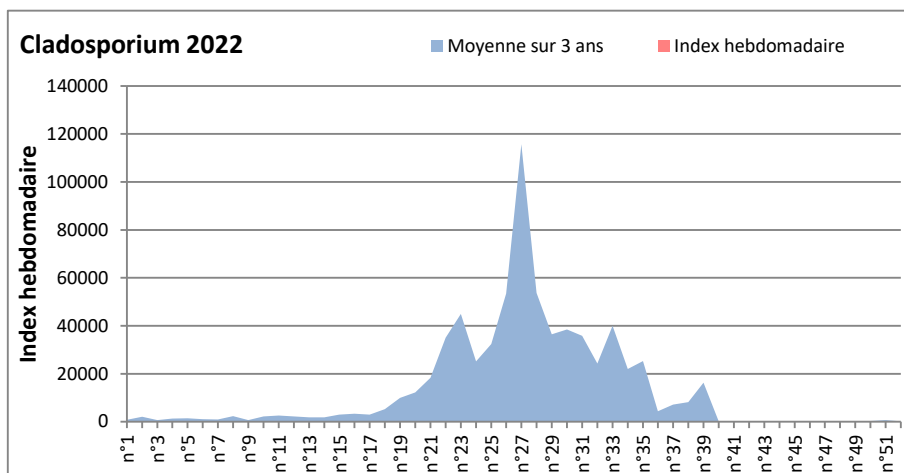

DONNEES TOUTES MOISSURES

	Spores	1ère position		2ème position		3ème position		4ème position		TOTAL
		Nom	Qté	Nom	Qté	Nom	Qté	Nom	Qté	
BORDEAUX	Sem en cours	Cladosporium	/	Ascospores	/	Basidiospores	/	Alternaria	/	/
	Sem-1		20317		20157		4378		1881	49993
	Sem-2		/		/		/		/	/
DINAN	Sem en cours	Cladosporium	37456	Ascospores	17660	Ganoderma	1169	Alternaria	974	62171
	Sem-1		38981		19022		359		130	60708
	Sem-2		38205		29162		812		390	74021
LYON	Sem en cours	Cladosporium	61786	Ascospores	21180	Basidiospores	2085	Alternaria	1646	89053
	Sem-1		86739		29738		1956		1520	122485
	Sem-2		70370		62942		1699		826	139764
NICE	Sem en cours	Ascospores	/	Cladosporium	/	Alternaria	/	Basidiospores	/	/
	Sem-1		/		/		/		/	/
	Sem-2		19961		9853		130		33	35917
PARIS	Sem en cours	Cladosporium	32581	Ascospores	4030	Alternaria	1054	Basidiospores	868	39928
	Sem-1		31093		1240		682		434	35216
	Sem-2		50778		3813		899		155	59396
SACLAY	Sem en cours	Cladosporium	30102	Ascospores	7002	Alternaria	1331	Ganoderma	391	42344
	Sem-1		35572		17726		1492		651	60881
	Sem-2		38882		45979		488		163	92656
TOULOUSE	Sem en cours	Cladosporium	25113	Ascospores	14973	Alternaria	4214	Basidiospores	586	49966
	Sem-1		69436		26374		2335		5348	113365
	Sem-2		7811		6288		650		0	16409

Attention aux spores d'alternaria qui sont très allergisantes et bien présents dans l'air notamment à Toulouse, Paris, Saclay, Lyon.

DONNEES ALTERNARIA - CLADOSPORIUM

AIX EN PROVENCE

ANDORRA

DONNEES ALTERNARIA - CLADOSPORIUM

BORDEAUX

DINAN

DONNEES ALTERNARIA - CLADOSPORIUM

DONNEES ALTERNARIA - CLADOSPORIUM

MELUN

MONTLUCON

DONNEES ALTERNARIA - CLADOSPORIUM

NANTES

NICE

DONNEES ALTERNARIA - CLADOSPORIUM

PARIS

SACLAY

DONNEES ALTERNARIA - CLADOSPORIUM

STRASBOURG

TOULOUSE