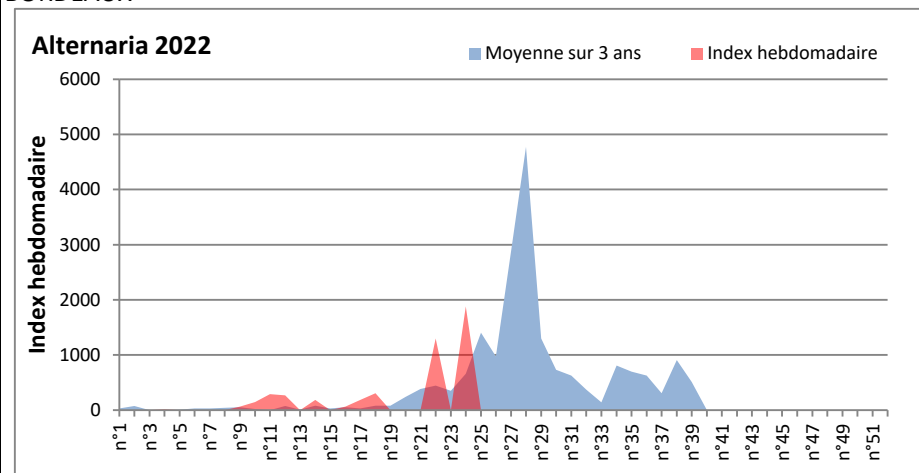

DONNEES ALTERNARIA - CLADOSPORIUM

BORDEAUX