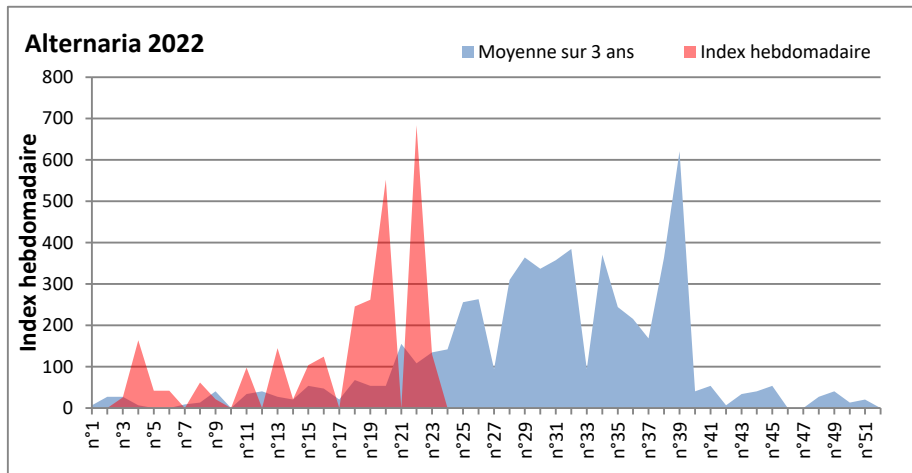

DONNEES TOUTES MOISSURES

	Spores	1ère position		2ème position		3ème position		4ème position		TOTAL
		Nom	Qté	Nom	Qté	Nom	Qté	Nom	Qté	
BORDEAUX	Sem en cours	Cladosporium	/	Ascospores	/	Basidiospores	/	Alternaria	/	/
	Sem-1		20317		20157		4378		1881	49993
	Sem-2		/		/		/		/	/
DINAN	Sem en cours	Cladosporium	37456	Ascospores	17660	Ganoderma	1169	Alternaria	974	62171
	Sem-1		38981		19022		359		130	60708
	Sem-2		38205		29162		812		390	74021
LYON	Sem en cours	Cladosporium	61786	Ascospores	21180	Basidiospores	2085	Alternaria	1646	89053
	Sem-1		86739		29738		1956		1520	122485
	Sem-2		70370		62942		1699		826	139764
NICE	Sem en cours	Ascospores	/	Cladosporium	/	Alternaria	/	Basidiospores	/	/
	Sem-1		/		/		/		/	/
	Sem-2		19961		9853		130		33	35917
PARIS	Sem en cours	Cladosporium	32581	Ascospores	4030	Alternaria	1054	Basidiospores	868	39928
	Sem-1		31093		1240		682		434	35216
	Sem-2		50778		3813		899		155	59396
SACLAY	Sem en cours	Cladosporium	30102	Ascospores	7002	Alternaria	1331	Ganoderma	391	42344
	Sem-1		35572		17726		1492		651	60881
	Sem-2		38882		45979		488		163	92656
TOULOUSE	Sem en cours	Cladosporium	25113	Ascospores	14973	Alternaria	4214	Basidiospores	586	49966
	Sem-1		69436		26374		2335		5348	113365
	Sem-2		7811		6288		650		0	16409

Attention aux spores d'alternaria qui sont très allergisantes et bien présents dans l'air notamment à Toulouse, Paris, Saclay, Lyon.

DONNEES ALTERNARIA - CLADOSPORIUM

AIX EN PROVENCE

ANDORRA

DONNEES ALTERNARIA - CLADOSPORIUM

BORDEAUX

DINAN

DONNEES ALTERNARIA - CLADOSPORIUM

DONNEES ALTERNARIA - CLADOSPORIUM

MELUN

MONTLUCON

DONNEES ALTERNARIA - CLADOSPORIUM

NANTES

NICE

DONNEES ALTERNARIA - CLADOSPORIUM

PARIS

SACLAY

DONNEES ALTERNARIA - CLADOSPORIUM

STRASBOURG

TOULOUSE