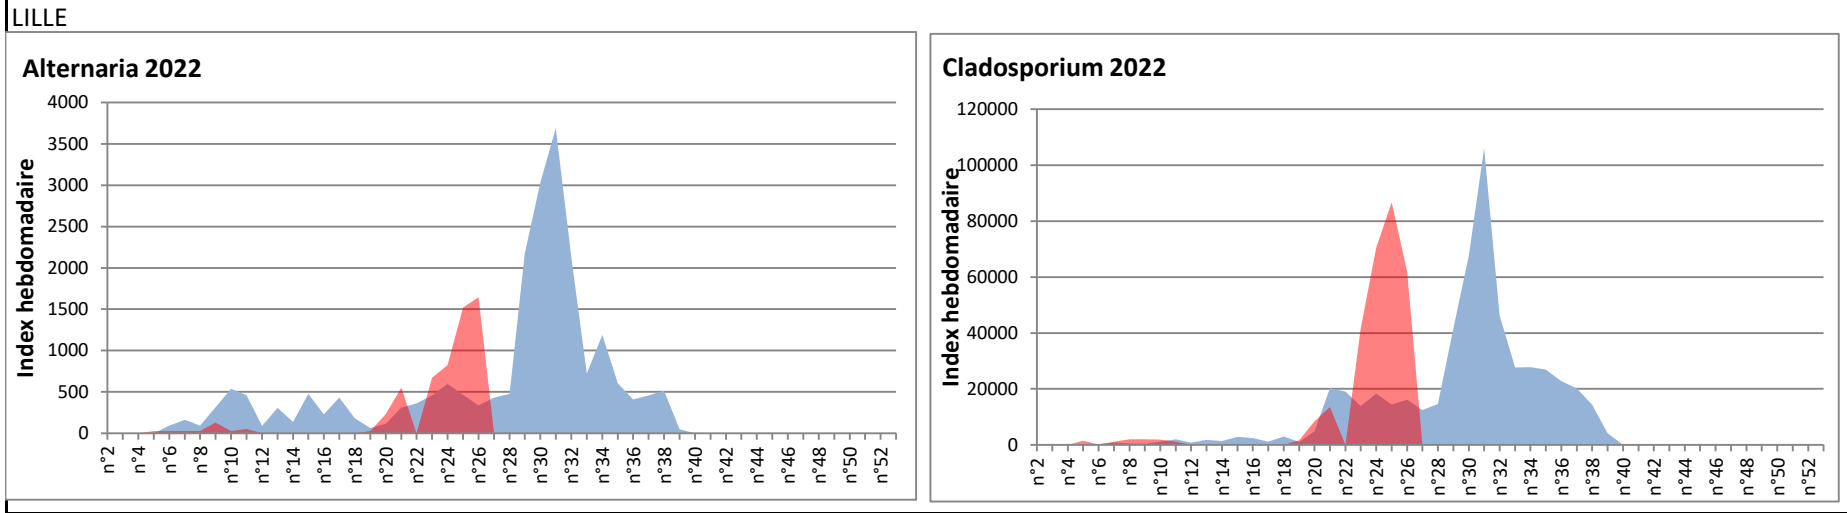

Attention aux spores d'alternaria qui sont très allergisantes et bien présents dans l'air notamment à Toulouse, Paris, Saclay, Lyon.

DONNEES ALTERNARIA - CLADOSPORIUM

AIX EN PROVENCE

ANDORRA

DONNEES ALTERNARIA - CLADOSPORIUM

BORDEAUX

DINAN

DONNEES ALTERNARIA - CLADOSPORIUM

DONNEES ALTERNARIA - CLADOSPORIUM

MELUN

MONTLUCON

DONNEES ALTERNARIA - CLADOSPORIUM

NANTES

NICE

DONNEES ALTERNARIA - CLADOSPORIUM

PARIS

SACLAY

DONNEES ALTERNARIA - CLADOSPORIUM

STRASBOURG

TOULOUSE