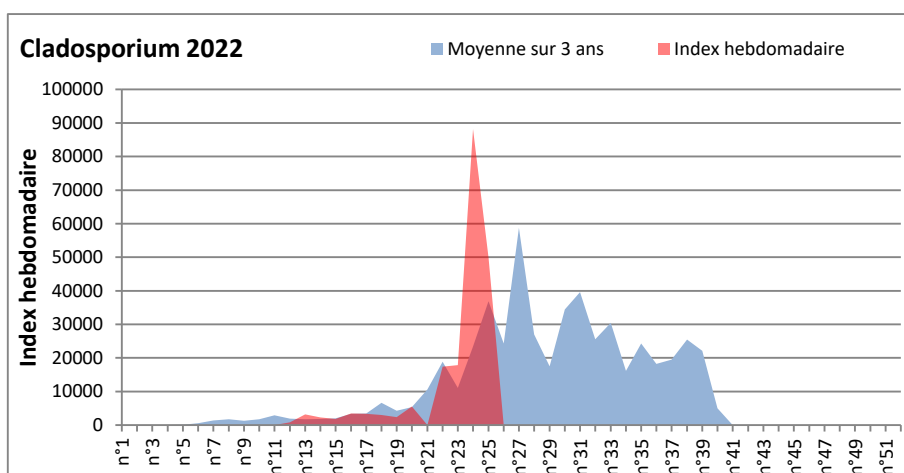

DONNEES TOUTES MOISSURES

	Spores	1ère position		2ème position		3ème position		4ème position		TOTAL
		Nom	Qté	Nom	Qté	Nom	Qté	Nom	Qté	
BORDEAUX	Sem en cours	Cladosporium	/	Ascospores	/	Basidiospores	/	Alternaria	/	/
	Sem-1		20317		20157		4378		1881	49993
	Sem-2		/		/		/		/	/
DINAN	Sem en cours	Cladosporium	37456	Ascospores	17660	Ganoderma	1169	Alternaria	974	62171
	Sem-1		38981		19022		359		130	60708
	Sem-2		38205		29162		812		390	74021
LYON	Sem en cours	Cladosporium	61786	Ascospores	21180	Basidiospores	2085	Alternaria	1646	89053
	Sem-1		86739		29738		1956		1520	122485
	Sem-2		70370		62942		1699		826	139764
NICE	Sem en cours	Ascospores	/	Cladosporium	/	Alternaria	/	Basidiospores	/	/
	Sem-1		/		/		/		/	/
	Sem-2		19961		9853		130		33	35917
PARIS	Sem en cours	Cladosporium	32581	Ascospores	4030	Alternaria	1054	Basidiospores	868	39928
	Sem-1		31093		1240		682		434	35216
	Sem-2		50778		3813		899		155	59396
SACLAY	Sem en cours	Cladosporium	30102	Ascospores	7002	Alternaria	1331	Ganoderma	391	42344
	Sem-1		35572		17726		1492		651	60881
	Sem-2		38882		45979		488		163	92656
TOULOUSE	Sem en cours	Cladosporium	25113	Ascospores	14973	Alternaria	4214	Basidiospores	586	49966
	Sem-1		69436		26374		2335		5348	113365
	Sem-2		7811		6288		650		0	16409

Attention aux spores d'alternaria qui sont très allergisantes et bien présents dans l'air notamment à Toulouse, Paris, Saclay, Lyon.

DONNEES ALTERNARIA - CLADOSPORIUM

AIX EN PROVENCE

ANDORRA

DONNEES ALTERNARIA - CLADOSPORIUM

BORDEAUX

DINAN

DONNEES ALTERNARIA - CLADOSPORIUM

DONNEES ALTERNARIA - CLADOSPORIUM

MELUN

MONTLUCON

DONNEES ALTERNARIA - CLADOSPORIUM

NANTES

NICE

DONNEES ALTERNARIA - CLADOSPORIUM

PARIS

SACLAY

DONNEES ALTERNARIA - CLADOSPORIUM

STRASBOURG

TOULOUSE