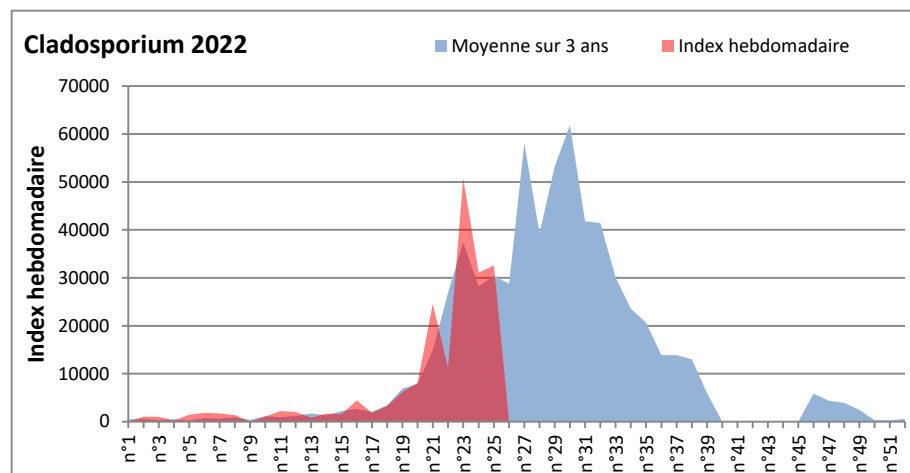

DONNEES TOUTES MOISSURES

	Spores	1ère position		2ème position		3ème position		4ème position		TOTAL
		Nom	Qté	Nom	Qté	Nom	Qté	Nom	Qté	
BORDEAUX	Sem en cours	Cladosporium	/	Ascospores	/	Basidiospores	/	Alternaria	/	/
	Sem-1		20317		20157		4378		1881	49993
	Sem-2		/		/		/		/	/
DINAN	Sem en cours	Cladosporium	37456	Ascospores	17660	Ganoderma	1169	Alternaria	974	62171
	Sem-1		38981		19022		359		130	60708
	Sem-2		38205		29162		812		390	74021
LYON	Sem en cours	Cladosporium	61786	Ascospores	21180	Basidiospores	2085	Alternaria	1646	89053
	Sem-1		86739		29738		1956		1520	122485
	Sem-2		70370		62942		1699		826	139764
NICE	Sem en cours	Ascospores	/	Cladosporium	/	Alternaria	/	Basidiospores	/	/
	Sem-1		/		/		/		/	/
	Sem-2		19961		9853		130		33	35917
PARIS	Sem en cours	Cladosporium	32581	Ascospores	4030	Alternaria	1054	Basidiospores	868	39928
	Sem-1		31093		1240		682		434	35216
	Sem-2		50778		3813		899		155	59396
SACLAY	Sem en cours	Cladosporium	30102	Ascospores	7002	Alternaria	1331	Ganoderma	391	42344
	Sem-1		35572		17726		1492		651	60881
	Sem-2		38882		45979		488		163	92656
TOULOUSE	Sem en cours	Cladosporium	25113	Ascospores	14973	Alternaria	4214	Basidiospores	586	49966
	Sem-1		69436		26374		2335		5348	113365
	Sem-2		7811		6288		650		0	16409

Attention aux spores d'alternaria qui sont très allergisantes et bien présents dans l'air notamment à Toulouse, Paris, Saclay, Lyon.

DONNEES ALTERNARIA - CLADOSPORIUM

AIX EN PROVENCE

ANDORRA

DONNEES ALTERNARIA - CLADOSPORIUM

BORDEAUX

DINAN

DONNEES ALTERNARIA - CLADOSPORIUM

DONNEES ALTERNARIA - CLADOSPORIUM

MELUN

MONTLUCON

DONNEES ALTERNARIA - CLADOSPORIUM

NANTES

NICE

DONNEES ALTERNARIA - CLADOSPORIUM

PARIS

SACLAY

DONNEES ALTERNARIA - CLADOSPORIUM

STRASBOURG

TOULOUSE