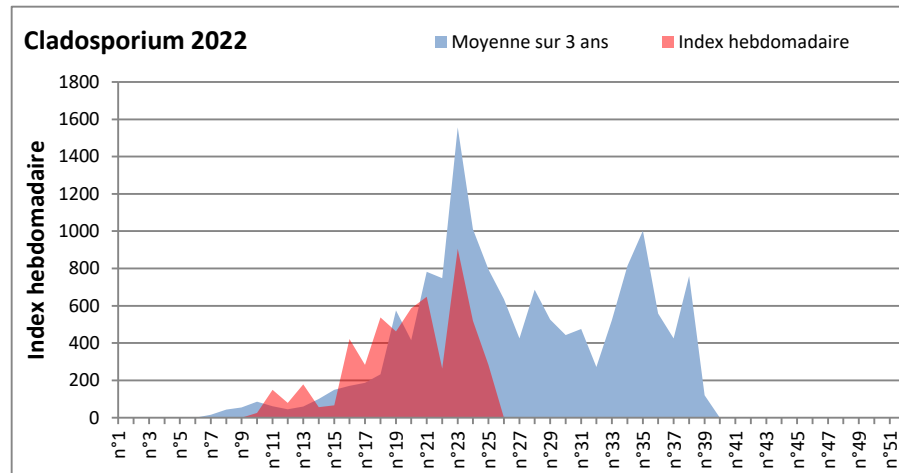

DONNEES TOUTES MOISSURES

	Spores	1ère position		2ème position		3ème position		4ème position		TOTAL
		Nom	Qté	Nom	Qté	Nom	Qté	Nom	Qté	
BORDEAUX	Sem en cours	Cladosporium	/	Ascospores	/	Basidiospores	/	Alternaria	/	/
	Sem-1		20317		20157		4378		1881	49993
	Sem-2		/		/		/		/	/
DINAN	Sem en cours	Cladosporium	37456	Ascospores	17660	Ganoderma	1169	Alternaria	974	62171
	Sem-1		38981		19022		359		130	60708
	Sem-2		38205		29162		812		390	74021
LYON	Sem en cours	Cladosporium	61786	Ascospores	21180	Basidiospores	2085	Alternaria	1646	89053
	Sem-1		86739		29738		1956		1520	122485
	Sem-2		70370		62942		1699		826	139764
NICE	Sem en cours	Ascospores	/	Cladosporium	/	Alternaria	/	Basidiospores	/	/
	Sem-1		/		/		/		/	/
	Sem-2		19961		9853		130		33	35917
PARIS	Sem en cours	Cladosporium	32581	Ascospores	4030	Alternaria	1054	Basidiospores	868	39928
	Sem-1		31093		1240		682		434	35216
	Sem-2		50778		3813		899		155	59396
SACLAY	Sem en cours	Cladosporium	30102	Ascospores	7002	Alternaria	1331	Ganoderma	391	42344
	Sem-1		35572		17726		1492		651	60881
	Sem-2		38882		45979		488		163	92656
TOULOUSE	Sem en cours	Cladosporium	25113	Ascospores	14973	Alternaria	4214	Basidiospores	586	49966
	Sem-1		69436		26374		2335		5348	113365
	Sem-2		7811		6288		650		0	16409

COMMENTAIRE : Les cladosporium restent en tête du classement des spores de moisissures cette semaine.

Attention aux journées plus humides et orageuses qui favoriseront l'émission des spores de moisissures.

Attention aux spores d'alternaria qui sont très allergisantes et bien présents dans l'air notamment à Toulouse, Paris, Saclay, Lyon.

DONNEES ALTERNARIA - CLADOSPORIUM

AIX EN PROVENCE

ANDORRA

DONNEES ALTERNARIA - CLADOSPORIUM

BORDEAUX

DINAN

DONNEES ALTERNARIA - CLADOSPORIUM

DONNEES ALTERNARIA - CLADOSPORIUM

MELUN

MONTLUCON

DONNEES ALTERNARIA - CLADOSPORIUM

NANTES