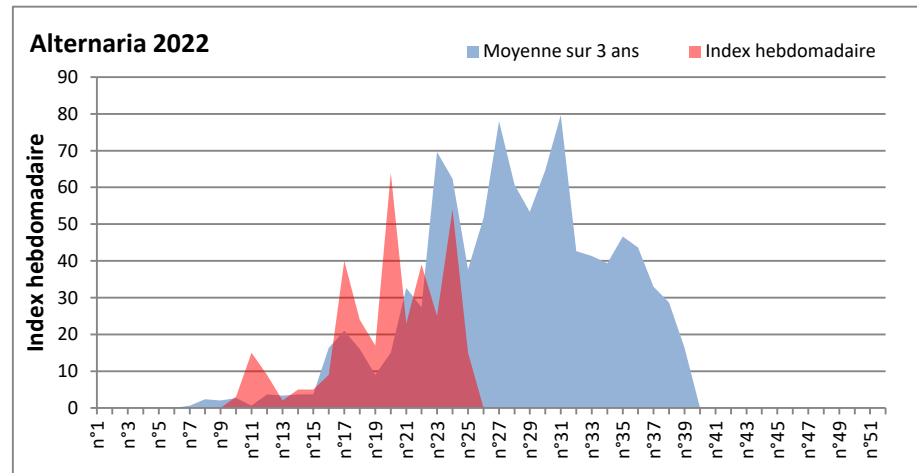

DONNEES TOUTES MOISSURES

	Spores	1ère position		2ème position		3ème position		4ème position		TOTAL
		Nom	Qté	Nom	Qté	Nom	Qté	Nom	Qté	
BORDEAUX	Sem en cours	Cladosporium	/	Ascospores	/	Basidiospores	/	Alternaria	/	/
	Sem-1		20317		20157		4378		1881	49993
	Sem-2		/		/		/		/	/
DINAN	Sem en cours	Cladosporium	37456	Ascospores	17660	Ganoderma	1169	Alternaria	974	62171
	Sem-1		38981		19022		359		130	60708
	Sem-2		38205		29162		812		390	74021
LYON	Sem en cours	Cladosporium	61786	Ascospores	21180	Basidiospores	2085	Alternaria	1646	89053
	Sem-1		86739		29738		1956		1520	122485
	Sem-2		70370		62942		1699		826	139764
NICE	Sem en cours	Ascospores	/	Cladosporium	/	Alternaria	/	Basidiospores	/	/
	Sem-1		/		/		/		/	/
	Sem-2		19961		9853		130		33	35917
PARIS	Sem en cours	Cladosporium	32581	Ascospores	4030	Alternaria	1054	Basidiospores	868	39928
	Sem-1		31093		1240		682		434	35216
	Sem-2		50778		3813		899		155	59396
SACLAY	Sem en cours	Cladosporium	30102	Ascospores	7002	Alternaria	1331	Ganoderma	391	42344
	Sem-1		35572		17726		1492		651	60881
	Sem-2		38882		45979		488		163	92656
TOULOUSE	Sem en cours	Cladosporium	25113	Ascospores	14973	Alternaria	4214	Basidiospores	586	49966
	Sem-1		69436		26374		2335		5348	113365
	Sem-2		7811		6288		650		0	16409

COMMENTAIRE : Les cladosporium restent en tête du classement des spores de moisissures cette semaine.

Attention aux journées plus humides et orageuses qui favoriseront l'émission des spores de moisissures.

Attention aux spores d'alternaria qui sont très allergisantes et bien présents dans l'air notamment à Toulouse, Paris, Saclay, Lyon.

DONNEES ALTERNARIA - CLADOSPORIUM

AIX EN PROVENCE

ANDORRA

DONNEES ALTERNARIA - CLADOSPORIUM

BORDEAUX

DINAN

DONNEES ALTERNARIA - CLADOSPORIUM

DONNEES ALTERNARIA - CLADOSPORIUM

MELUN

MONTLUCON

DONNEES ALTERNARIA - CLADOSPORIUM

NANTES