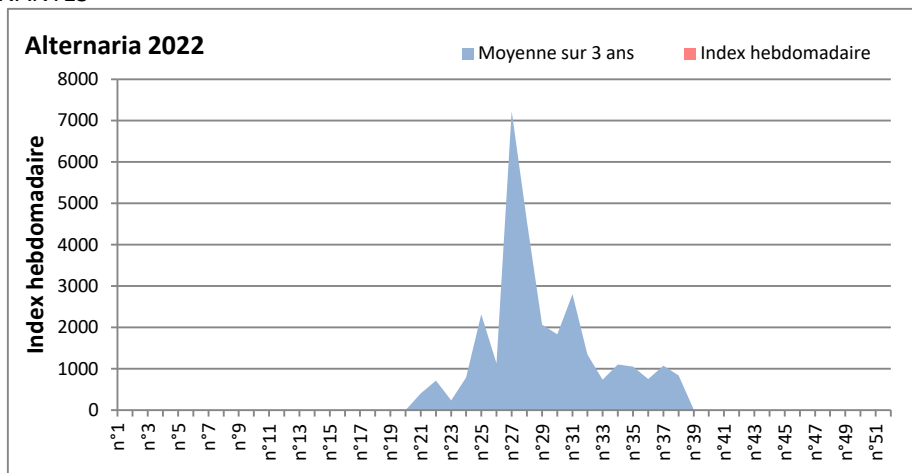

Attention aux spores d'alternaria qui sont très allergisantes et bien présents dans l'air notamment à Toulouse, Paris, Saclay, Lyon.

DONNEES ALTERNARIA - CLADOSPORIUM

AIX EN PROVENCE

ANDORRA

DONNEES ALTERNARIA - CLADOSPORIUM

BORDEAUX

DINAN

DONNEES ALTERNARIA - CLADOSPORIUM

DONNEES ALTERNARIA - CLADOSPORIUM

MELUN

MONTLUCON

DONNEES ALTERNARIA - CLADOSPORIUM

NANTES

NICE

DONNEES ALTERNARIA - CLADOSPORIUM

PARIS

SACLAY

DONNEES ALTERNARIA - CLADOSPORIUM

STRASBOURG

TOULOUSE