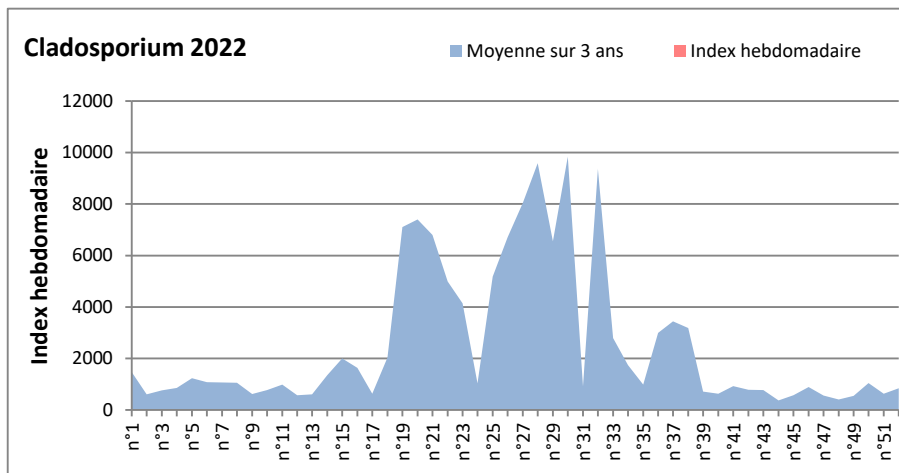

DONNEES TOUTES MOISSURES

	Spores	1ère position		2ème position		3ème position		4ème position		TOTAL
		Nom	Qté	Nom	Qté	Nom	Qté	Nom	Qté	
BORDEAUX	Sem en cours	Cladosporium	/	Ascospores	/	Basidiospores	/	Alternaria	/	/
	Sem-1		20317		20157		4378		1881	49993
	Sem-2		/		/		/		/	/
DINAN	Sem en cours	Cladosporium	37456	Ascospores	17660	Ganoderma	1169	Alternaria	974	62171
	Sem-1		38981		19022		359		130	60708
	Sem-2		38205		29162		812		390	74021
LYON	Sem en cours	Cladosporium	61786	Ascospores	21180	Basidiospores	2085	Alternaria	1646	89053
	Sem-1		86739		29738		1956		1520	122485
	Sem-2		70370		62942		1699		826	139764
NICE	Sem en cours	Ascospores	/	Cladosporium	/	Alternaria	/	Basidiospores	/	/
	Sem-1		/		/		/		/	/
	Sem-2		19961		9853		130		33	35917
PARIS	Sem en cours	Cladosporium	32581	Ascospores	4030	Alternaria	1054	Basidiospores	868	39928
	Sem-1		31093		1240		682		434	35216
	Sem-2		50778		3813		899		155	59396
SACLAY	Sem en cours	Cladosporium	30102	Ascospores	7002	Alternaria	1331	Ganoderma	391	42344
	Sem-1		35572		17726		1492		651	60881
	Sem-2		38882		45979		488		163	92656
TOULOUSE	Sem en cours	Cladosporium	25113	Ascospores	14973	Alternaria	4214	Basidiospores	586	49966
	Sem-1		69436		26374		2335		5348	113365
	Sem-2		7811		6288		650		0	16409

COMMENTAIRE : Les cladosporium restent en tête du classement des spores de moisissures cette semaine.

Attention aux journées plus humides et orageuses qui favoriseront l'émission des spores de moisissures.

Attention aux spores d'alternaria qui sont très allergisantes et bien présents dans l'air notamment à Toulouse, Paris, Saclay, Lyon.

DONNEES ALTERNARIA - CLADOSPORIUM

AIX EN PROVENCE

ANDORRA

DONNEES ALTERNARIA - CLADOSPORIUM