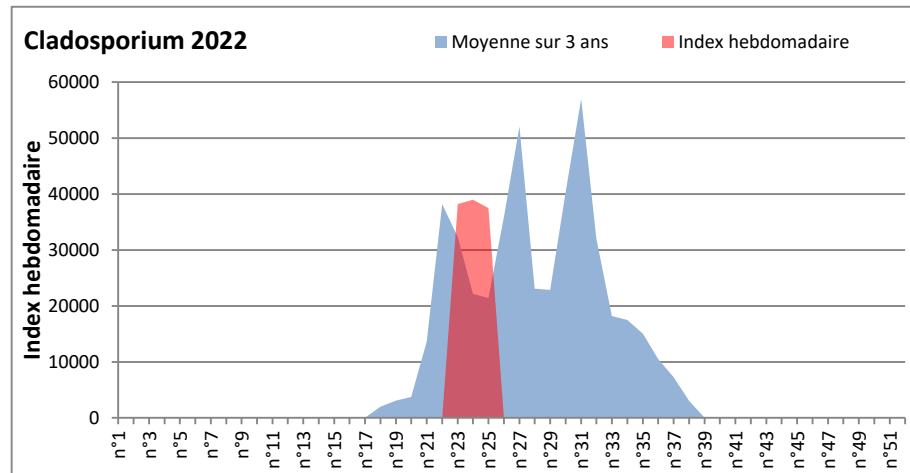

DONNEES ALTERNARIA - CLADOSPORIUM

BORDEAUX

DINAN