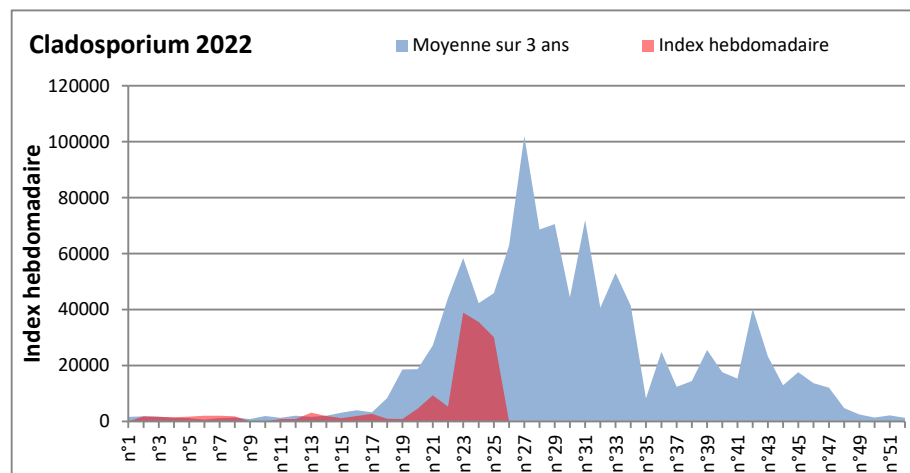

DONNEES TOUTES MOISSURES

	Spores	1ère position		2ème position		3ème position		4ème position		TOTAL
		Nom	Qté	Nom	Qté	Nom	Qté	Nom	Qté	
BORDEAUX	Sem en cours	Cladosporium	/	Ascospores	/	Basidiospores	/	Alternaria	/	/
	Sem-1		20317		20157		4378		1881	49993
	Sem-2		/		/		/		/	/
DINAN	Sem en cours	Cladosporium	37456	Ascospores	17660	Ganoderma	1169	Alternaria	974	62171
	Sem-1		38981		19022		359		130	60708
	Sem-2		38205		29162		812		390	74021
LYON	Sem en cours	Cladosporium	61786	Ascospores	21180	Basidiospores	2085	Alternaria	1646	89053
	Sem-1		86739		29738		1956		1520	122485
	Sem-2		70370		62942		1699		826	139764
NICE	Sem en cours	Ascospores	/	Cladosporium	/	Alternaria	/	Basidiospores	/	/
	Sem-1		/		/		/		/	/
	Sem-2		19961		9853		130		33	35917
PARIS	Sem en cours	Cladosporium	32581	Ascospores	4030	Alternaria	1054	Basidiospores	868	39928
	Sem-1		31093		1240		682		434	35216
	Sem-2		50778		3813		899		155	59396
SACLAY	Sem en cours	Cladosporium	30102	Ascospores	7002	Alternaria	1331	Ganoderma	391	42344
	Sem-1		35572		17726		1492		651	60881
	Sem-2		38882		45979		488		163	92656
TOULOUSE	Sem en cours	Cladosporium	25113	Ascospores	14973	Alternaria	4214	Basidiospores	586	49966
	Sem-1		69436		26374		2335		5348	113365
	Sem-2		7811		6288		650		0	16409

BORDEAUX

DINAN

DONNEES ALTERNARIA - CLADOSPORIUM

DONNEES ALTERNARIA - CLADOSPORIUM

MELUN

MONTLUCON

DONNEES ALTERNARIA - CLADOSPORIUM

NANTES

NICE

DONNEES ALTERNARIA - CLADOSPORIUM

PARIS

SACLAY

DONNEES ALTERNARIA - CLADOSPORIUM

STRASBOURG

TOULOUSE