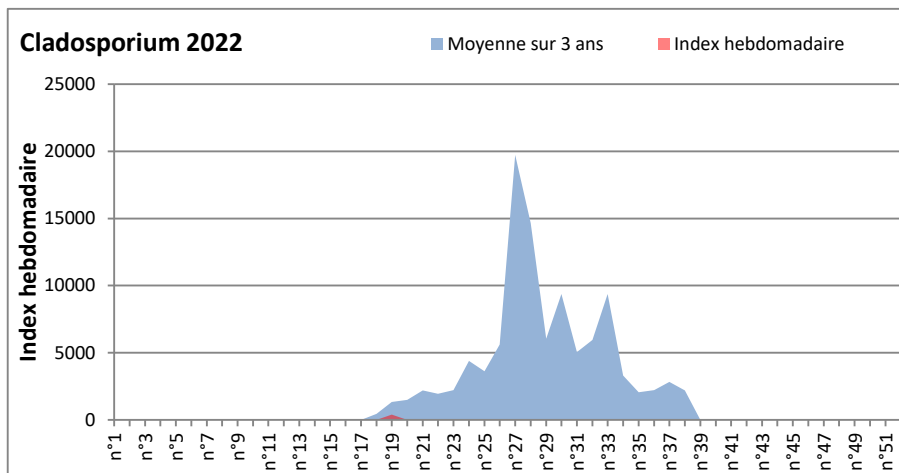

DONNEES TOUTES MOISSURES

	Spores	1ère position		2ème position		3ème position		4ème position		TOTAL
		Nom	Qté	Nom	Qté	Nom	Qté	Nom	Qté	
BORDEAUX	Sem en cours	Cladosporium	/	Ascospores	/	Basidiospores	/	Alternaria	/	/
	Sem-1		20317		20157		4378		1881	49993
	Sem-2		/		/		/		/	/
DINAN	Sem en cours	Cladosporium	37456	Ascospores	17660	Ganoderma	1169	Alternaria	974	62171
	Sem-1		38981		19022		359		130	60708
	Sem-2		38205		29162		812		390	74021
LYON	Sem en cours	Cladosporium	61786	Ascospores	21180	Basidiospores	2085	Alternaria	1646	89053
	Sem-1		86739		29738		1956		1520	122485
	Sem-2		70370		62942		1699		826	139764
NICE	Sem en cours	Ascospores	/	Cladosporium	/	Alternaria	/	Basidiospores	/	/
	Sem-1		/		/		/		/	/
	Sem-2		19961		9853		130		33	35917
PARIS	Sem en cours	Cladosporium	32581	Ascospores	4030	Alternaria	1054	Basidiospores	868	39928
	Sem-1		31093		1240		682		434	35216
	Sem-2		50778		3813		899		155	59396
SACLAY	Sem en cours	Cladosporium	30102	Ascospores	7002	Alternaria	1331	Ganoderma	391	42344
	Sem-1		35572		17726		1492		651	60881
	Sem-2		38882		45979		488		163	92656
TOULOUSE	Sem en cours	Cladosporium	25113	Ascospores	14973	Alternaria	4214	Basidiospores	586	49966
	Sem-1		69436		26374		2335		5348	113365
	Sem-2		7811		6288		650		0	16409

BORDEAUX

DINAN

DONNEES ALTERNARIA - CLADOSPORIUM

DONNEES ALTERNARIA - CLADOSPORIUM

MELUN

MONTLUCON

DONNEES ALTERNARIA - CLADOSPORIUM

NANTES

NICE

DONNEES ALTERNARIA - CLADOSPORIUM

PARIS

SACLAY

DONNEES ALTERNARIA - CLADOSPORIUM

STRASBOURG

TOULOUSE