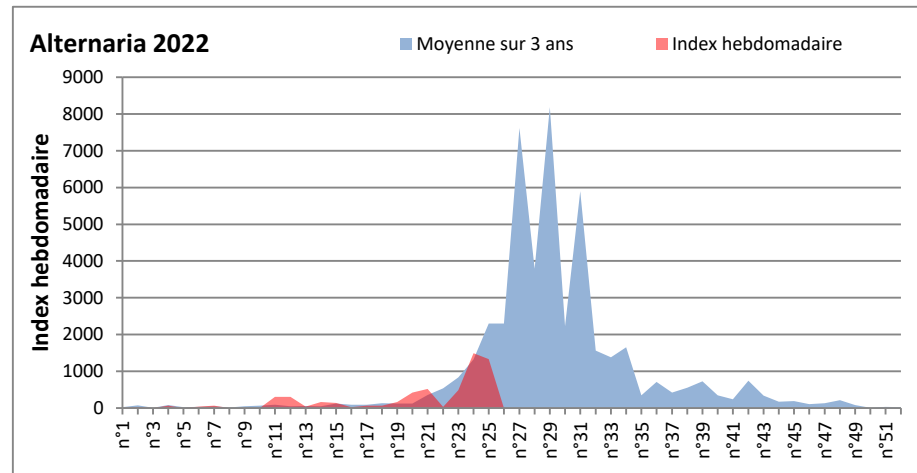

DONNEES TOUTES MOISSURES

	Spores	1ère position		2ème position		3ème position		4ème position		TOTAL
		Nom	Qté	Nom	Qté	Nom	Qté	Nom	Qté	
BORDEAUX	Sem en cours	Cladosporium	/	Ascospores	/	Basidiospores	/	Alternaria	/	/
	Sem-1		20317		20157		4378		1881	49993
	Sem-2		/		/		/		/	/
DINAN	Sem en cours	Cladosporium	37456	Ascospores	17660	Ganoderma	1169	Alternaria	974	62171
	Sem-1		38981		19022		359		130	60708
	Sem-2		38205		29162		812		390	74021
LYON	Sem en cours	Cladosporium	61786	Ascospores	21180	Basidiospores	2085	Alternaria	1646	89053
	Sem-1		86739		29738		1956		1520	122485
	Sem-2		70370		62942		1699		826	139764
NICE	Sem en cours	Ascospores	/	Cladosporium	/	Alternaria	/	Basidiospores	/	/
	Sem-1		/		/		/		/	/
	Sem-2		19961		9853		130		33	35917
PARIS	Sem en cours	Cladosporium	32581	Ascospores	4030	Alternaria	1054	Basidiospores	868	39928
	Sem-1		31093		1240		682		434	35216
	Sem-2		50778		3813		899		155	59396
SACLAY	Sem en cours	Cladosporium	30102	Ascospores	7002	Alternaria	1331	Ganoderma	391	42344
	Sem-1		35572		17726		1492		651	60881
	Sem-2		38882		45979		488		163	92656
TOULOUSE	Sem en cours	Cladosporium	25113	Ascospores	14973	Alternaria	4214	Basidiospores	586	49966
	Sem-1		69436		26374		2335		5348	113365
	Sem-2		7811		6288		650		0	16409

Attention aux spores d'alternaria qui sont très allergisantes et bien présents dans l'air notamment à Toulouse, Paris, Saclay, Lyon.

DONNEES ALTERNARIA - CLADOSPORIUM

AIX EN PROVENCE

ANDORRA

DONNEES ALTERNARIA - CLADOSPORIUM

BORDEAUX

DINAN

DONNEES ALTERNARIA - CLADOSPORIUM

DONNEES ALTERNARIA - CLADOSPORIUM

MELUN

MONTLUCON

DONNEES ALTERNARIA - CLADOSPORIUM

NANTES

NICE

DONNEES ALTERNARIA - CLADOSPORIUM

PARIS

SACLAY

DONNEES ALTERNARIA - CLADOSPORIUM

STRASBOURG

TOULOUSE