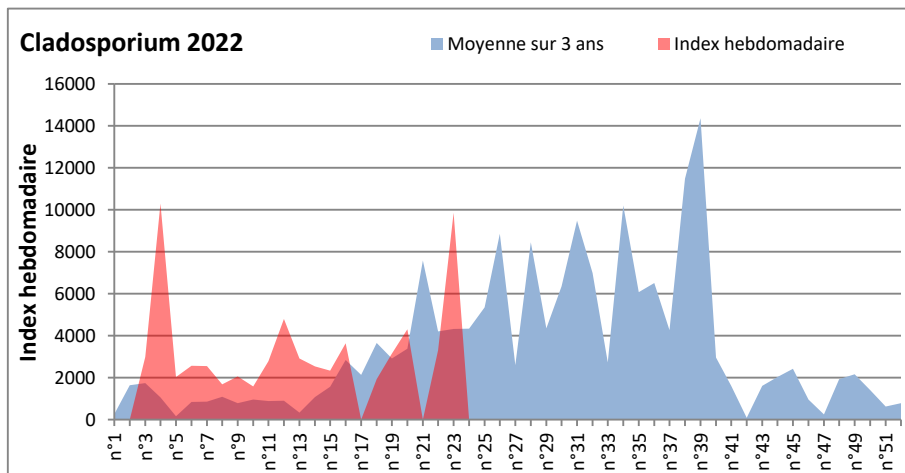

DONNEES TOUTES MOISSURES

	Spores	1ère position		2ème position		3ème position		4ème position		TOTAL
		Nom	Qté	Nom	Qté	Nom	Qté	Nom	Qté	
BORDEAUX	Sem en cours	Cladosporium	/	Ascospores	/	Basidiospores	/	Alternaria	/	/
	Sem-1		20317		20157		4378		1881	49993
	Sem-2		/		/		/		/	/
DINAN	Sem en cours	Cladosporium	37456	Ascospores	17660	Ganoderma	1169	Alternaria	974	62171
	Sem-1		38981		19022		359		130	60708
	Sem-2		38205		29162		812		390	74021
LYON	Sem en cours	Cladosporium	61786	Ascospores	21180	Basidiospores	2085	Alternaria	1646	89053
	Sem-1		86739		29738		1956		1520	122485
	Sem-2		70370		62942		1699		826	139764
NICE	Sem en cours	Ascospores	/	Cladosporium	/	Alternaria	/	Basidiospores	/	/
	Sem-1		/		/		/		/	/
	Sem-2		19961		9853		130		33	35917
PARIS	Sem en cours	Cladosporium	32581	Ascospores	4030	Alternaria	1054	Basidiospores	868	39928
	Sem-1		31093		1240		682		434	35216
	Sem-2		50778		3813		899		155	59396
SACLAY	Sem en cours	Cladosporium	30102	Ascospores	7002	Alternaria	1331	Ganoderma	391	42344
	Sem-1		35572		17726		1492		651	60881
	Sem-2		38882		45979		488		163	92656
TOULOUSE	Sem en cours	Cladosporium	25113	Ascospores	14973	Alternaria	4214	Basidiospores	586	49966
	Sem-1		69436		26374		2335		5348	113365
	Sem-2		7811		6288		650		0	16409

Attention aux spores d'alternaria qui sont très allergisantes et bien présents dans l'air notamment à Toulouse, Paris, Saclay, Lyon.

DONNEES ALTERNARIA - CLADOSPORIUM

AIX EN PROVENCE

ANDORRA

DONNEES ALTERNARIA - CLADOSPORIUM

BORDEAUX

DINAN

DONNEES ALTERNARIA - CLADOSPORIUM

DONNEES ALTERNARIA - CLADOSPORIUM

MELUN

MONTLUCON

DONNEES ALTERNARIA - CLADOSPORIUM

NANTES

NICE

DONNEES ALTERNARIA - CLADOSPORIUM

PARIS

SACLAY

DONNEES ALTERNARIA - CLADOSPORIUM

STRASBOURG

TOULOUSE