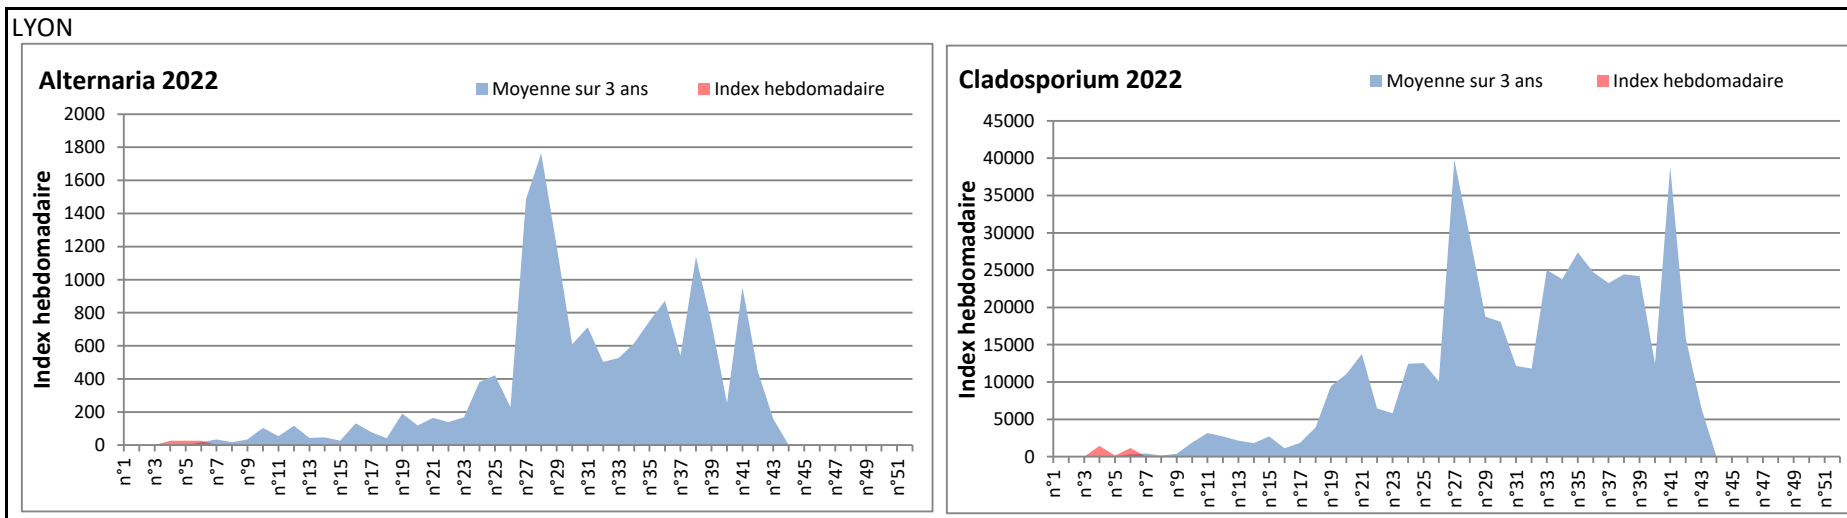

DONNEES TOUTES MOISSURES

	Spores	1ère position		2ème position		3ème position		4ème position		TOTAL
		Nom	Qté	Nom	Qté	Nom	Qté	Nom	Qté	
BORDEAUX	Sem en cours	Ascospores	/	Cladosporium	/	Basidiospores	/	Aspergillaceae	/	/
	Sem-1		9552		1966		186		185	12078
	Sem-2		/		/		/		/	/
DINAN	Sem en cours	Cladosporium	/	Ascospores	/	Ganoderma	/	Alternaria	/	/
	Sem-1		/		/		/		/	/
	Sem-2		/		/		/		/	/
LYON	Sem en cours	Ascospores	8306	Cladosporium	1159	Aspergillaceae	747	Basidiospores	492	11120
	Sem-1		2496		156		361		156	3611
	Sem-2		9023		1442		902		336	12249
NICE	Sem en cours	Ascospores	7651	Cladosporium	2572	Aspergillaceae	185	Ganoderma	42	10924
	Sem-1		8297		2027		103		41	10880
	Sem-2		5425		10300		266	21	17747	
PARIS	Sem en cours	Cladosporium	1829	Ascospores	1767	Alternaria	62	Aspergillaceae	1147	5208
	Sem-1		1426		1333		62		62	3007
	Sem-2		248		434		0		93	992
SACLAY	Sem en cours	Ascospores	4757	Cladosporium	2087	Basidiospores	306	Aspergillaceae	386	8232
	Sem-1		8429		1682		265		225	10899
	Sem-2		5444		1500		143		166	7501
TOULOUSE	Sem en cours	Ascospores	9208	Cladosporium	2734	Basidiospores	185	Aspergillaceae	62	12460
	Sem-1		7124		1704		146		123	9241
	Sem-2		/		/		/		/	/

COMMENTAIRE : Les ascospores et les cladosporium sont en tête du classement des spores de moisissures.
Les allergiques doivent redoubler de prudence surtout après des journées plus humides.

Pour l'instant, le temps bien anticyclonique sur toute la France ne favorise pas le développement des spores de moisissures.

DONNEES ALTERNARIA - CLADOSPORIUM

AIX EN PROVENCE

ANDORRA

DONNEES ALTERNARIA - CLADOSPORIUM

BORDEAUX

DINAN

DONNEES ALTERNARIA - CLADOSPORIUM

DONNEES ALTERNARIA - CLADOSPORIUM

MELUN

MONTLUCON

DONNEES ALTERNARIA - CLADOSPORIUM

NANTES

NICE

DONNEES ALTERNARIA - CLADOSPORIUM

PARIS

SACLAY