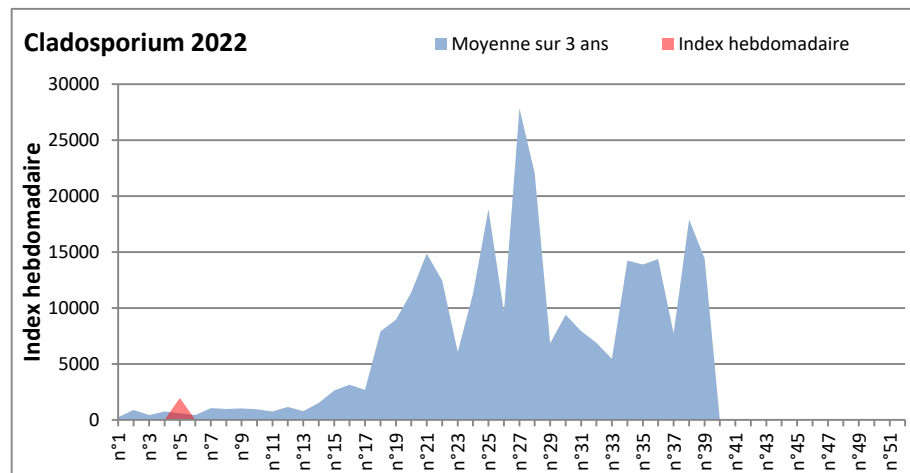

DONNEES TOUTES MOISSURES

	Spores	1ère position		2ème position		3ème position		4ème position		TOTAL
		Nom	Qté	Nom	Qté	Nom	Qté	Nom	Qté	
BORDEAUX	Sem en cours	Ascospores	/	Cladosporium	/	Basidiospores	/	Aspergillaceae	/	/
	Sem-1		9552		1966		186		185	12078
	Sem-2		/		/		/		/	/
DINAN	Sem en cours	Cladosporium	/	Ascospores	/	Ganoderma	/	Alternaria	/	/
	Sem-1		/		/		/		/	/
	Sem-2		/		/		/		/	/
LYON	Sem en cours	Ascospores	8306	Cladosporium	1159	Aspergillaceae	747	Basidiospores	492	11120
	Sem-1		2496		156		361		156	3611
	Sem-2		9023		1442		902		336	12249
NICE	Sem en cours	Ascospores	7651	Cladosporium	2572	Aspergillaceae	185	Ganoderma	42	10924
	Sem-1		8297		2027		103		41	10880
	Sem-2		5425		10300		266	21	17747	
PARIS	Sem en cours	Cladosporium	1829	Ascospores	1767	Alternaria	62	Aspergillaceae	1147	5208
	Sem-1		1426		1333		62		62	3007
	Sem-2		248		434		0		93	992
SACLAY	Sem en cours	Ascospores	4757	Cladosporium	2087	Basidiospores	306	Aspergillaceae	386	8232
	Sem-1		8429		1682		265		225	10899
	Sem-2		5444		1500		143		166	7501
TOULOUSE	Sem en cours	Ascospores	9208	Cladosporium	2734	Basidiospores	185	Aspergillaceae	62	12460
	Sem-1		7124		1704		146		123	9241
	Sem-2		/		/		/		/	/

COMMENTAIRE : Les ascospores et les cladosporium sont en tête du classement des spores de moisissures.
Les allergiques doivent redoubler de prudence surtout après des journées plus humides.

Pour l'instant, le temps bien anticyclonique sur toute la France ne favorise pas le développement des spores de moisissures.

DONNEES ALTERNARIA - CLADOSPORIUM

AIX EN PROVENCE

ANDORRA

DONNEES ALTERNARIA - CLADOSPORIUM

BORDEAUX

DINAN

DONNEES ALTERNARIA - CLADOSPORIUM

DONNEES ALTERNARIA - CLADOSPORIUM

MELUN

MONTLUCON

DONNEES ALTERNARIA - CLADOSPORIUM

NANTES

NICE

DONNEES ALTERNARIA - CLADOSPORIUM

PARIS

SACLAY