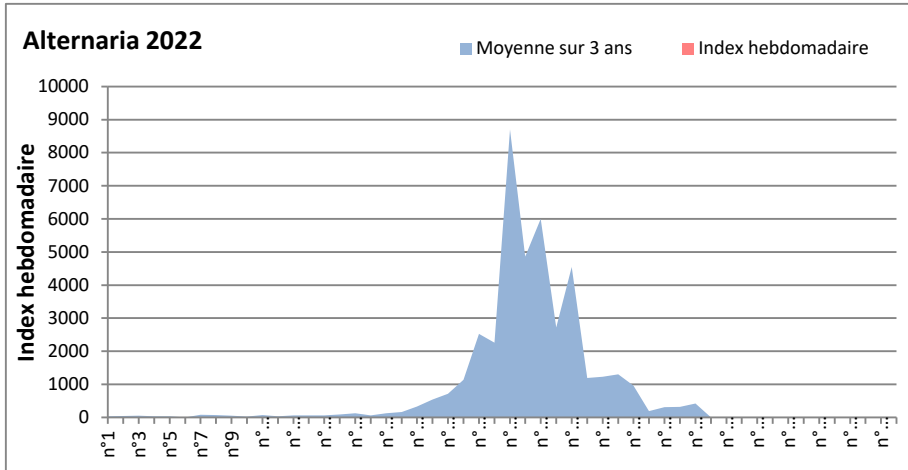

DONNEES ALTERNARIA - CLADOSPORIUM

MELUN