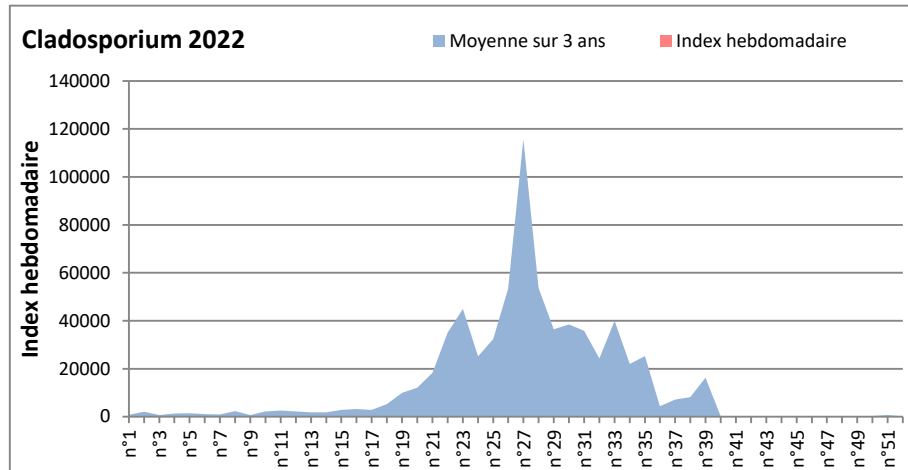

COMMENTAIRE : Les ascospores et les cladosporium sont en tête du classement des spores de moisissures.
Les allergiques doivent redoubler de prudence surtout après des journées plus humides.

Pour l'instant, le temps bien anticyclonique sur toute la France ne favorise pas le développement des spores de moisissures.

DONNEES ALTERNARIA - CLADOSPORIUM

AIX EN PROVENCE

ANDORRA

DONNEES ALTERNARIA - CLADOSPORIUM

BORDEAUX

DINAN

DONNEES ALTERNARIA - CLADOSPORIUM

DONNEES ALTERNARIA - CLADOSPORIUM

MELUN

MONTLUCON

DONNEES ALTERNARIA - CLADOSPORIUM

NANTES

NICE

DONNEES ALTERNARIA - CLADOSPORIUM

PARIS

SACLAY