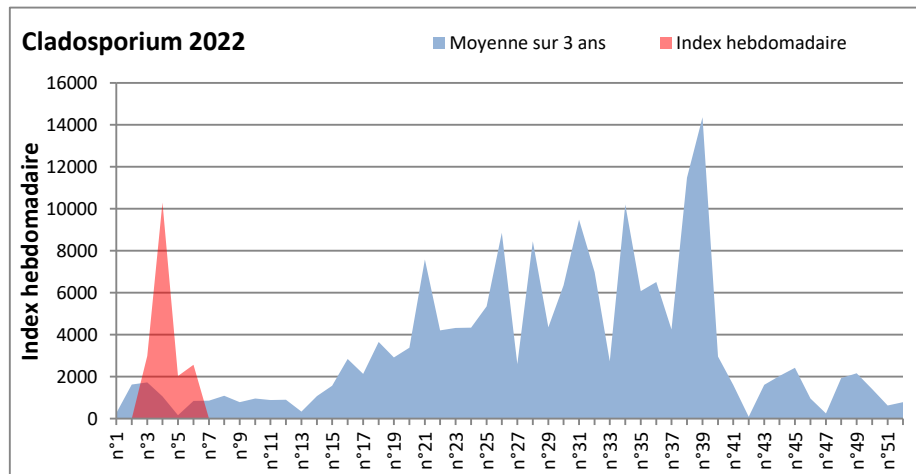

DONNEES TOUTES MOISSURES

	Spores	1ère position		2ème position		3ème position		4ème position		TOTAL
		Nom	Qté	Nom	Qté	Nom	Qté	Nom	Qté	
BORDEAUX	Sem en cours	Ascospores	/	Cladosporium	/	Basidiospores	/	Aspergillaceae	/	/
	Sem-1		9552		1966		186		185	12078
	Sem-2		/		/		/		/	/
DINAN	Sem en cours	Cladosporium	/	Ascospores	/	Ganoderma	/	Alternaria	/	/
	Sem-1		/		/		/		/	/
	Sem-2		/		/		/		/	/
LYON	Sem en cours	Ascospores	8306	Cladosporium	1159	Aspergillaceae	747	Basidiospores	492	11120
	Sem-1		2496		156		361		156	3611
	Sem-2		9023		1442		902		336	12249
NICE	Sem en cours	Ascospores	7651	Cladosporium	2572	Aspergillaceae	185	Ganoderma	42	10924
	Sem-1		8297		2027		103		41	10880
	Sem-2		5425		10300		266	21	17747	
PARIS	Sem en cours	Cladosporium	1829	Ascospores	1767	Alternaria	62	Aspergillaceae	1147	5208
	Sem-1		1426		1333		62		62	3007
	Sem-2		248		434		0		93	992
SACLAY	Sem en cours	Ascospores	4757	Cladosporium	2087	Basidiospores	306	Aspergillaceae	386	8232
	Sem-1		8429		1682		265		225	10899
	Sem-2		5444		1500		143		166	7501
TOULOUSE	Sem en cours	Ascospores	9208	Cladosporium	2734	Basidiospores	185	Aspergillaceae	62	12460
	Sem-1		7124		1704		146		123	9241
	Sem-2		/		/		/		/	/

DONNEES ALTERNARIA - CLADOSPORIUM

AIX EN PROVENCE

ANDORRA

DONNEES ALTERNARIA - CLADOSPORIUM

BORDEAUX

DINAN

DONNEES ALTERNARIA - CLADOSPORIUM

DONNEES ALTERNARIA - CLADOSPORIUM

MELUN

MONTLUCON

DONNEES ALTERNARIA - CLADOSPORIUM

NANTES

NICE

DONNEES ALTERNARIA - CLADOSPORIUM

PARIS

SACLAY