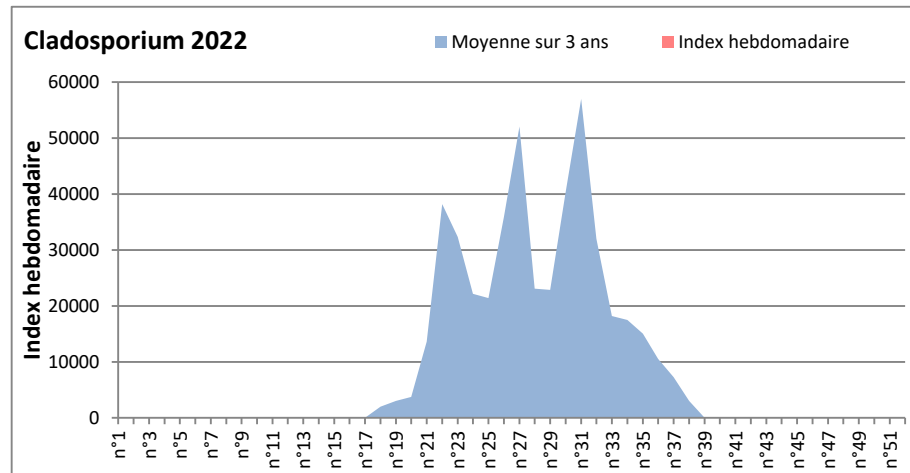

DONNEES TOUTES MOISSURES

	Spores	1ère position		2ème position		3ème position		4ème position		TOTAL
		Nom	Qté	Nom	Qté	Nom	Qté	Nom	Qté	
BORDEAUX	Sem en cours	Ascospores	/	Cladosporium	/	Basidiospores	/	Aspergillaceae	/	/
	Sem-1		9552		1966		186		185	12078
	Sem-2		/		/		/		/	/
DINAN	Sem en cours	Cladosporium	/	Ascospores	/	Ganoderma	/	Alternaria	/	/
	Sem-1		/		/		/		/	/
	Sem-2		/		/		/		/	/
LYON	Sem en cours	Ascospores	8306	Cladosporium	1159	Aspergillaceae	747	Basidiospores	492	11120
	Sem-1		2496		156		361		156	3611
	Sem-2		9023		1442		902		336	12249
NICE	Sem en cours	Ascospores	7651	Cladosporium	2572	Aspergillaceae	185	Ganoderma	42	10924
	Sem-1		8297		2027		103		41	10880
	Sem-2		5425		10300		266	21	17747	
PARIS	Sem en cours	Cladosporium	1829	Ascospores	1767	Alternaria	62	Aspergillaceae	1147	5208
	Sem-1		1426		1333		62		62	3007
	Sem-2		248		434		0		93	992
SACLAY	Sem en cours	Ascospores	4757	Cladosporium	2087	Basidiospores	306	Aspergillaceae	386	8232
	Sem-1		8429		1682		265		225	10899
	Sem-2		5444		1500		143		166	7501
TOULOUSE	Sem en cours	Ascospores	9208	Cladosporium	2734	Basidiospores	185	Aspergillaceae	62	12460
	Sem-1		7124		1704		146		123	9241
	Sem-2		/		/		/		/	/

COMMENTAIRE : Les ascospores et les cladosporium sont en tête du classement des spores de moisissures.
Les allergiques doivent redoubler de prudence surtout après des journées plus humides.

Pour l'instant, le temps bien anticyclonique sur toute la France ne favorise pas le développement des spores de moisissures.

DONNEES ALTERNARIA - CLADOSPORIUM

AIX EN PROVENCE

ANDORRA

DONNEES ALTERNARIA - CLADOSPORIUM

BORDEAUX

DINAN

DONNEES ALTERNARIA - CLADOSPORIUM

DONNEES ALTERNARIA - CLADOSPORIUM

MELUN

MONTLUCON

DONNEES ALTERNARIA - CLADOSPORIUM

NANTES

NICE

DONNEES ALTERNARIA - CLADOSPORIUM

PARIS

SACLAY