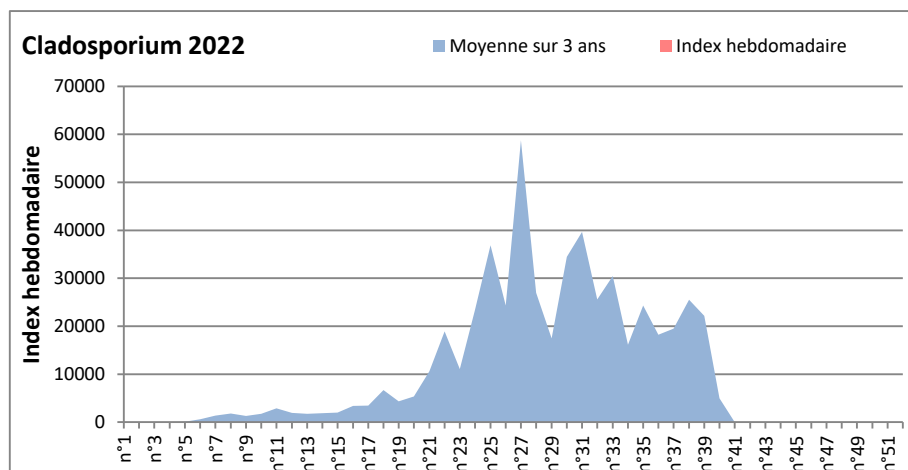

COMMENTAIRE : Les ascospores et les cladosporium sont en tête du classement des spores de moisissures.
Les allergiques doivent redoubler de prudence surtout après des journées plus humides.

Pour l'instant, le temps bien anticyclonique sur toute la France ne favorise pas le développement des spores de moisissures.

DONNEES ALTERNARIA - CLADOSPORIUM

AIX EN PROVENCE

ANDORRA

DONNEES ALTERNARIA - CLADOSPORIUM

BORDEAUX

DINAN

DONNEES ALTERNARIA - CLADOSPORIUM

DONNEES ALTERNARIA - CLADOSPORIUM

MELUN

MONTLUCON

DONNEES ALTERNARIA - CLADOSPORIUM

NANTES

NICE

DONNEES ALTERNARIA - CLADOSPORIUM

PARIS

SACLAY