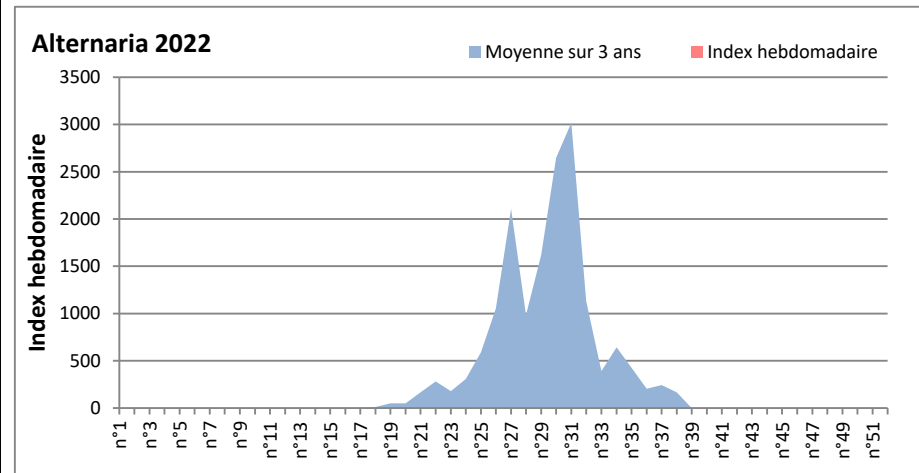

COMMENTAIRE : Les ascospores et les cladosporium sont en tête du classement des spores de moisissures.
Les allergiques doivent redoubler de prudence surtout après des journées plus humides.

Pour l'instant, le temps bien anticyclonique sur toute la France ne favorise pas le développement des spores de moisissures.

DONNEES ALTERNARIA - CLADOSPORIUM

AIX EN PROVENCE

ANDORRA

DONNEES ALTERNARIA - CLADOSPORIUM

BORDEAUX

DINAN

DONNEES ALTERNARIA - CLADOSPORIUM

DONNEES ALTERNARIA - CLADOSPORIUM

MELUN

MONTLUCON

DONNEES ALTERNARIA - CLADOSPORIUM

NANTES

NICE

DONNEES ALTERNARIA - CLADOSPORIUM

PARIS

SACLAY