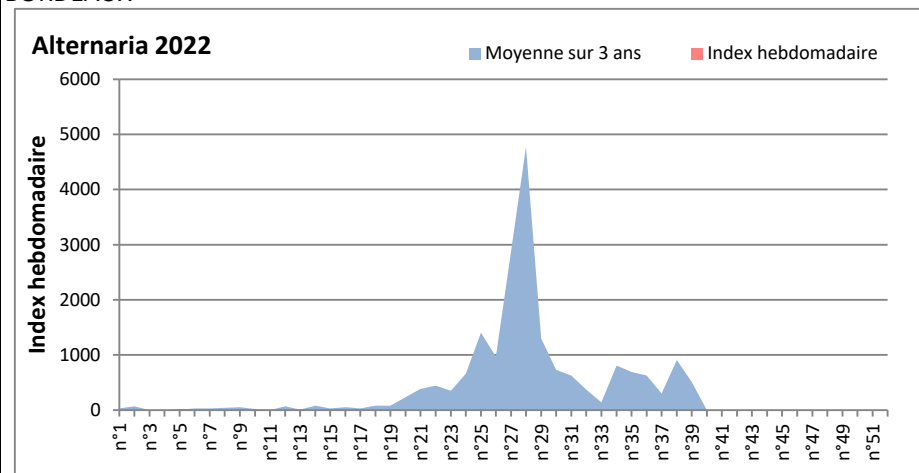

COMMENTAIRE : Les ascospores et les cladosporium sont en tête du classement des spores de moisissures.
Les allergiques doivent redoubler de prudence surtout après des journées plus humides.

Pour l'instant, le temps bien anticyclonique sur toute la France ne favorise pas le développement des spores de moisissures.

DONNEES ALTERNARIA - CLADOSPORIUM

AIX EN PROVENCE

ANDORRA

DONNEES ALTERNARIA - CLADOSPORIUM

BORDEAUX

DINAN

DONNEES ALTERNARIA - CLADOSPORIUM

DONNEES ALTERNARIA - CLADOSPORIUM

MELUN

MONTLUCON

DONNEES ALTERNARIA - CLADOSPORIUM

NANTES

NICE

DONNEES ALTERNARIA - CLADOSPORIUM

PARIS

SACLAY