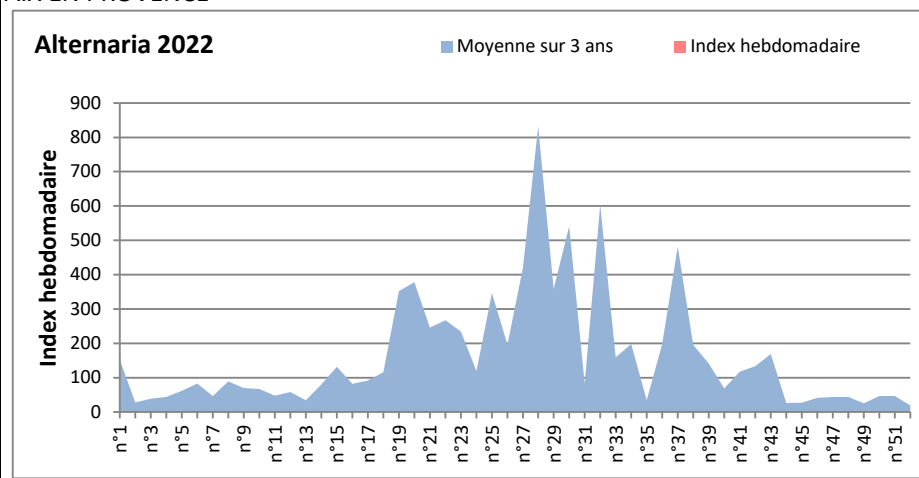

DONNEES ALTERNARIA - CLADOSPORIUM

AIX EN PROVENCE