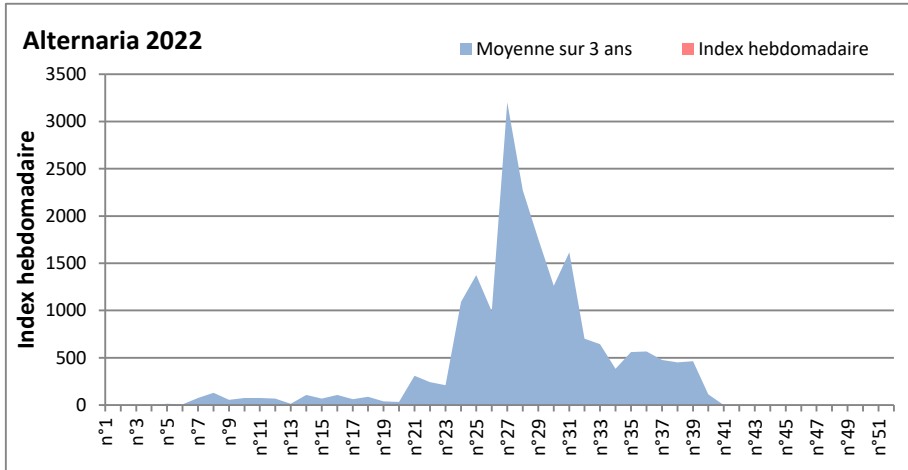

DONNEES TOUTES MOISSURES

	Spores	1ère position		2ème position		3ème position		4ème position		TOTAL
		Nom	Qté	Nom	Qté	Nom	Qté	Nom	Qté	
BORDEAUX	Sem en cours	Ascospores	/	Cladosporium	/	Basidiospores	/	Aspergillaceae	/	/
	Sem-1		9552		1966		186		185	12078
	Sem-2		/		/		/		/	/
DINAN	Sem en cours	Cladosporium	/	Ascospores	/	Ganoderma	/	Alternaria	/	/
	Sem-1		/		/		/		/	/
	Sem-2		/		/		/		/	/
LYON	Sem en cours	Ascospores	8306	Cladosporium	1159	Aspergillaceae	747	Basidiospores	492	11120
	Sem-1		2496		156		361		156	3611
	Sem-2		9023		1442		902		336	12249
NICE	Sem en cours	Ascospores	7651	Cladosporium	2572	Aspergillaceae	185	Ganoderma	42	10924
	Sem-1		8297		2027		103		41	10880
	Sem-2		5425		10300		266	21	17747	
PARIS	Sem en cours	Cladosporium	1829	Ascospores	1767	Alternaria	62	Aspergillaceae	1147	5208
	Sem-1		1426		1333		62		62	3007
	Sem-2		248		434		0		93	992
SACLAY	Sem en cours	Ascospores	4757	Cladosporium	2087	Basidiospores	306	Aspergillaceae	386	8232
	Sem-1		8429		1682		265		225	10899
	Sem-2		5444		1500		143		166	7501
TOULOUSE	Sem en cours	Ascospores	9208	Cladosporium	2734	Basidiospores	185	Aspergillaceae	62	12460
	Sem-1		7124		1704		146		123	9241
	Sem-2		/		/		/		/	/

COMMENTAIRE : Les ascospores et les cladosporium sont en tête du classement des spores de moisissures.
Les allergiques doivent redoubler de prudence surtout après des journées plus humides.

Pour l'instant, le temps bien anticyclonique sur toute la France ne favorise pas le développement des spores de moisissures.

DONNEES ALTERNARIA - CLADOSPORIUM

AIX EN PROVENCE

ANDORRA

DONNEES ALTERNARIA - CLADOSPORIUM

BORDEAUX

DINAN

DONNEES ALTERNARIA - CLADOSPORIUM

DONNEES ALTERNARIA - CLADOSPORIUM

MELUN

MONTLUCON

DONNEES ALTERNARIA - CLADOSPORIUM

NANTES

NICE

DONNEES ALTERNARIA - CLADOSPORIUM

PARIS

SACLAY