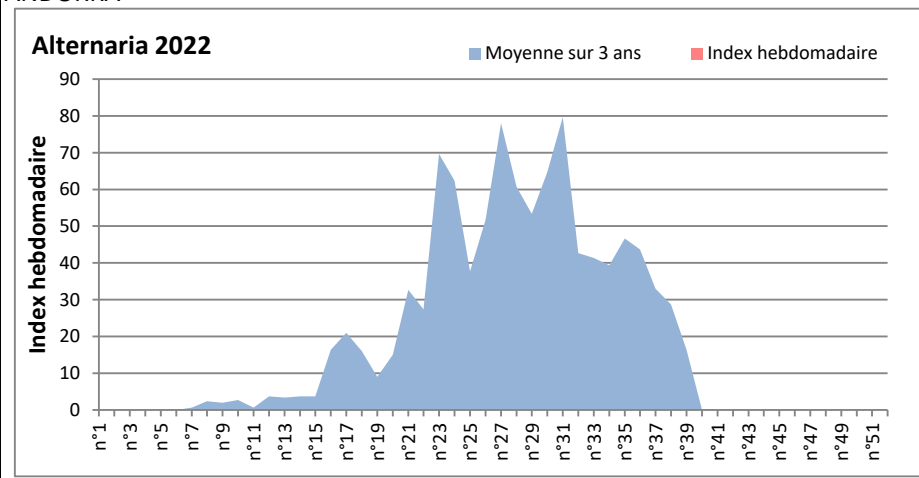

DONNEES TOUTES MOISSURES

	Spores	1ère position		2ème position		3ème position		4ème position		TOTAL
		Nom	Qté	Nom	Qté	Nom	Qté	Nom	Qté	
BORDEAUX	Sem en cours	Ascospores	/	Cladosporium	/	Basidiospores	/	Aspergillaceae	/	/
	Sem-1		9552		1966		186		185	12078
	Sem-2		/		/		/		/	/
DINAN	Sem en cours	Cladosporium	/	Ascospores	/	Ganoderma	/	Alternaria	/	/
	Sem-1		/		/		/		/	/
	Sem-2		/		/		/		/	/
LYON	Sem en cours	Ascospores	8306	Cladosporium	1159	Aspergillaceae	747	Basidiospores	492	11120
	Sem-1		2496		156		361		156	3611
	Sem-2		9023		1442		902		336	12249
NICE	Sem en cours	Ascospores	7651	Cladosporium	2572	Aspergillaceae	185	Ganoderma	42	10924
	Sem-1		8297		2027		103		41	10880
	Sem-2		5425		10300		266	21	17747	
PARIS	Sem en cours	Cladosporium	1829	Ascospores	1767	Alternaria	62	Aspergillaceae	1147	5208
	Sem-1		1426		1333		62		62	3007
	Sem-2		248		434		0		93	992
SACLAY	Sem en cours	Ascospores	4757	Cladosporium	2087	Basidiospores	306	Aspergillaceae	386	8232
	Sem-1		8429		1682		265		225	10899
	Sem-2		5444		1500		143		166	7501
TOULOUSE	Sem en cours	Ascospores	9208	Cladosporium	2734	Basidiospores	185	Aspergillaceae	62	12460
	Sem-1		7124		1704		146		123	9241
	Sem-2		/		/		/		/	/

COMMENTAIRE : Les ascospores et les cladosporium sont en tête du classement des spores de moisissures.
Les allergiques doivent redoubler de prudence surtout après des journées plus humides.

Pour l'instant, le temps bien anticyclonique sur toute la France ne favorise pas le développement des spores de moisissures.

DONNEES ALTERNARIA - CLADOSPORIUM

AIX EN PROVENCE

ANDORRA

DONNEES ALTERNARIA - CLADOSPORIUM

BORDEAUX

DINAN

DONNEES ALTERNARIA - CLADOSPORIUM

DONNEES ALTERNARIA - CLADOSPORIUM