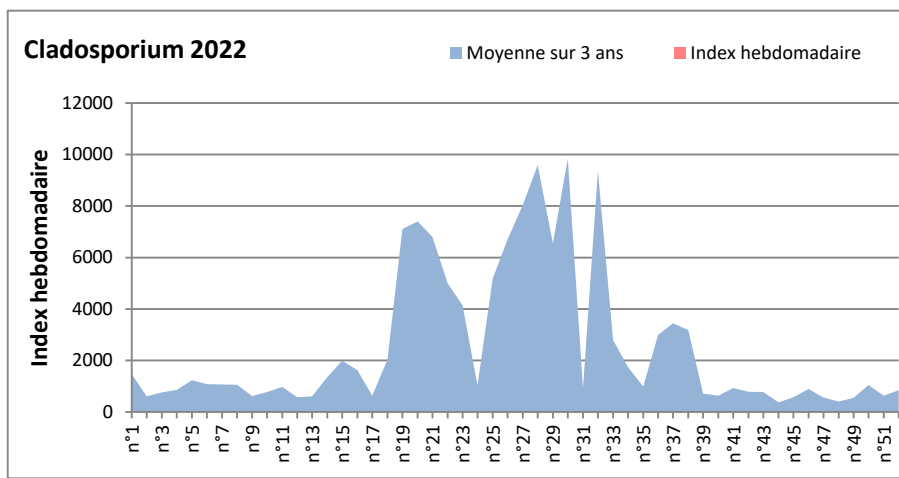

DONNEES ALTERNARIA - CLADOSPORIUM

AIX EN PROVENCE