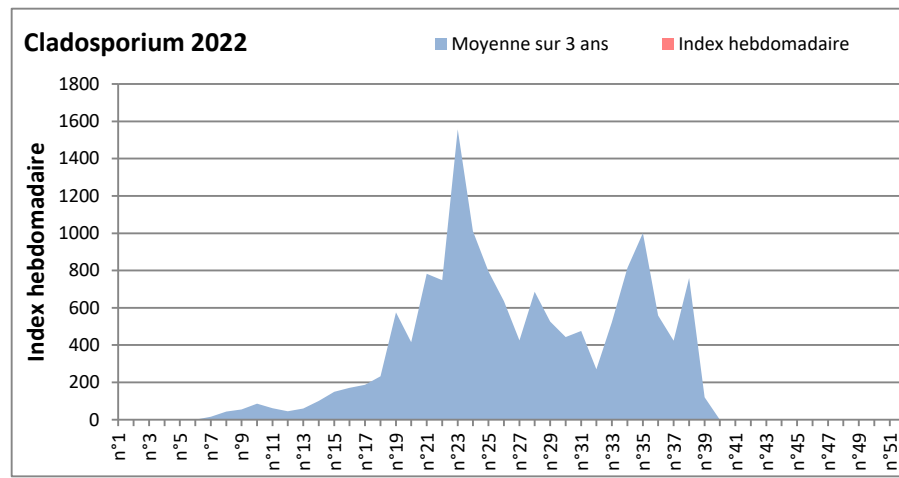

DONNEES ALTERNARIA - CLADOSPORIUM

AIX EN PROVENCE

ANDORRA