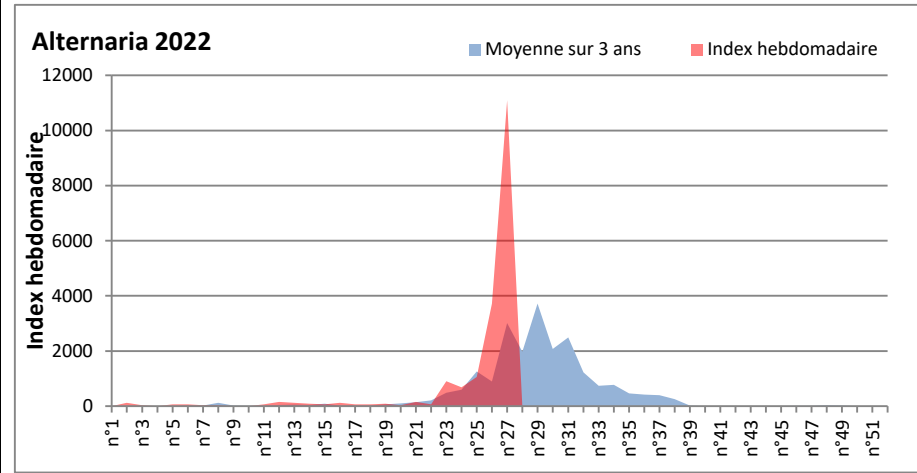

DONNEES TOUTES MOISSURES

	Spores	1ère position		2ème position		3ème position		4ème position		TOTAL
		Nom	Qté	Nom	Qté	Nom	Qté	Nom	Qté	
BORDEAUX	Sem en cours	Cladosporium	/	Ascospores	/	Basidiospores	/	Alternaria	/	/
	Sem-1		/		/		/		/	/
	Sem-2		/		/		/		/	/
DINAN	Sem en cours	Ascospores	43614	Cladosporium	19961	Alternaria	748	Ganoderma	457	67388
	Sem-1		43355		52265		941		814	100728
	Sem-2		17660		37456		974		1169	62171
LYON	Sem en cours	Cladosporium	222360	Ascospores	43205	Basidiospores	10001	Alternaria	9486	288671
	Sem-1		95760		131613		3602		2135	236267
	Sem-2		61786		21180		2085		1646	89053
NICE	Sem en cours	Ascospores	/	Cladosporium	/	Alternaria	/	Ganoderma	/	/
	Sem-1		15036		6027		164		131	22730
	Sem-2		/		/		/		/	/
PARIS	Sem en cours	Cladosporium	114018	Alternaria	11098	Ascospores	7409	Basidiospores	3410	139810
	Sem-1		118358		3720		10044		310	135470
	Sem-2		32581		1054		4030		868	39928
SACLAY	Sem en cours	Cladosporium	/	Ascospores	/	Alternaria	/	Ganoderma	/	/
	Sem-1		/		/		/		/	/
	Sem-2		30102		7002		1331		391	42344
TOULOUSE	Sem en cours	Cladosporium	47243	Ascospores	33472	Alternaria	6028	Basidiospores	1105	95976
	Sem-1		/		/		/		/	/
	Sem-2		25113		14973		2335		586	49966

Attention aux spores d'alternaria qui sont très allergisantes et en augmentation notamment à Toulouse, Paris, Lyon....

DONNEES ALTERNARIA - CLADOSPORIUM

AIX EN PROVENCE

ANDORRA

DONNEES ALTERNARIA - CLADOSPORIUM

BORDEAUX

DINAN

DONNEES ALTERNARIA - CLADOSPORIUM

DONNEES ALTERNARIA - CLADOSPORIUM

MELUN

MONTLUCON

DONNEES ALTERNARIA - CLADOSPORIUM

NANTES

NICE

DONNEES ALTERNARIA - CLADOSPORIUM

PARIS

SACLAY

DONNEES ALTERNARIA - CLADOSPORIUM

STRASBOURG

TOULOUSE