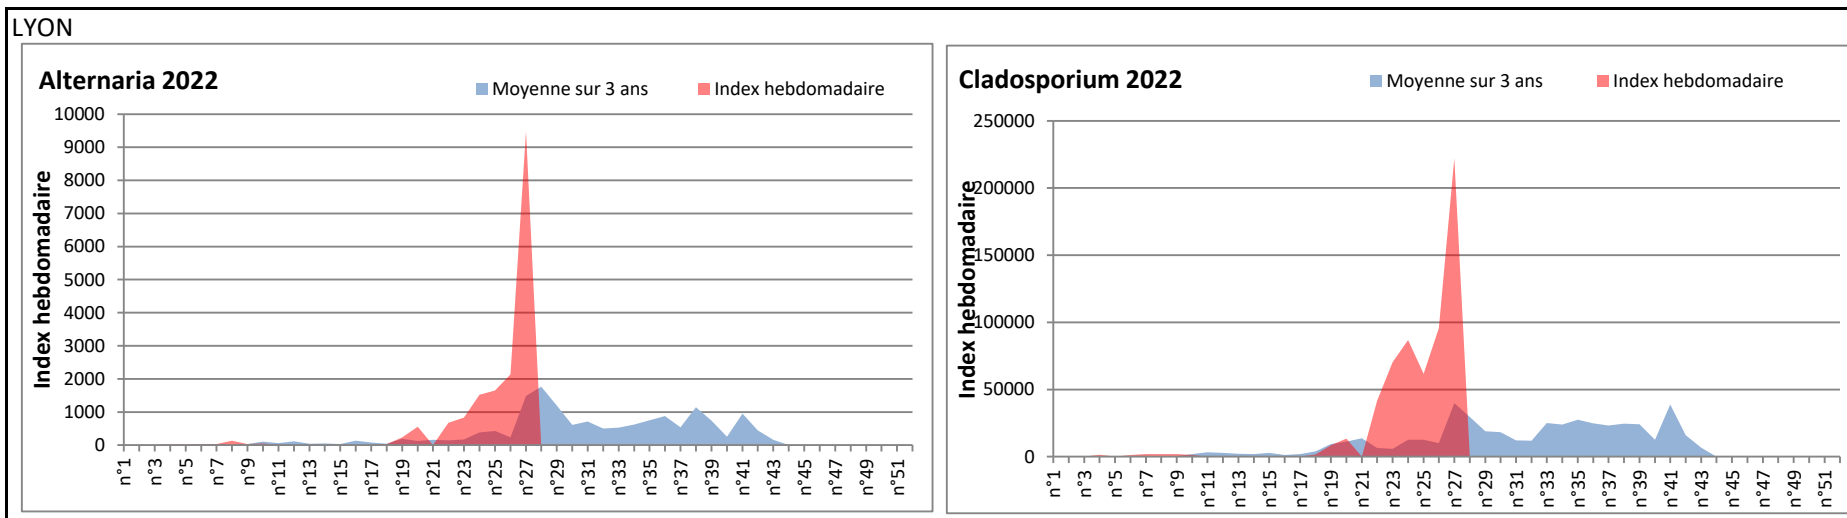

COMMENTAIRE : Les cladosporium et ascospores restent en tête du classement des spores de moisissures.

Attention aux journées plus humides et orageuses qui favoriseront l'émission des spores de moisissures.

Attention aux spores d'alternaria qui sont très allergisantes et en augmentation notamment à Toulouse, Paris, Lyon....

DONNEES ALTERNARIA - CLADOSPORIUM

AIX EN PROVENCE

ANDORRA

DONNEES ALTERNARIA - CLADOSPORIUM

BORDEAUX

DINAN

DONNEES ALTERNARIA - CLADOSPORIUM

DONNEES ALTERNARIA - CLADOSPORIUM

MELUN

MONTLUCON

DONNEES ALTERNARIA - CLADOSPORIUM

NANTES

NICE

DONNEES ALTERNARIA - CLADOSPORIUM

PARIS

SACLAY

DONNEES ALTERNARIA - CLADOSPORIUM

STRASBOURG

TOULOUSE