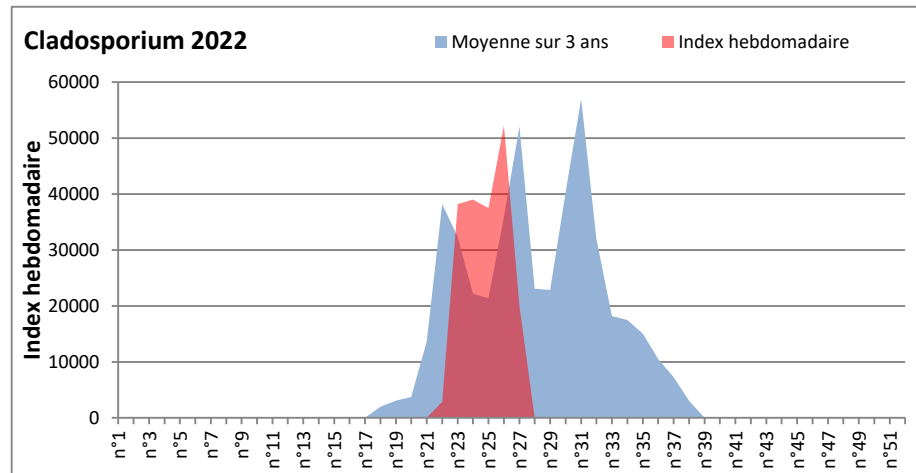

DONNEES ALTERNARIA - CLADOSPORIUM

BORDEAUX

DINAN