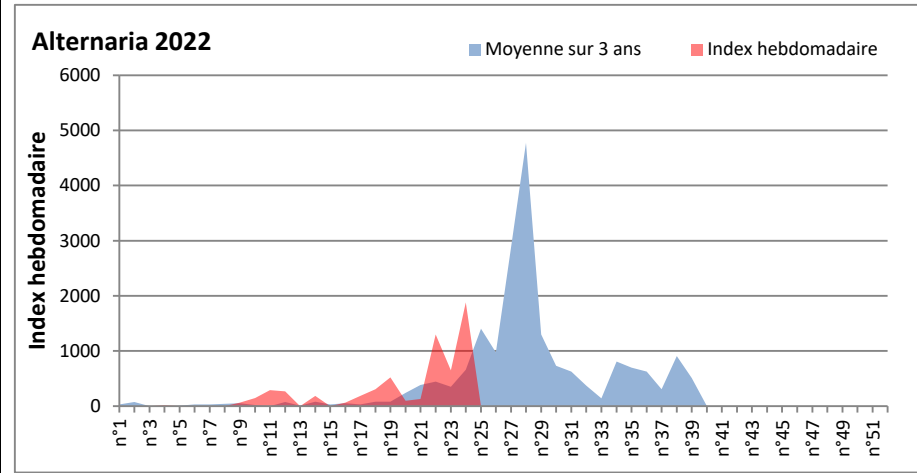

DONNEES TOUTES MOISSURES

	Spores	1ère position		2ème position		3ème position		4ème position		TOTAL
		Nom	Qté	Nom	Qté	Nom	Qté	Nom	Qté	
BORDEAUX	Sem en cours	Cladosporium	/	Ascospores	/	Basidiospores	/	Alternaria	/	/
	Sem-1		/		/		/		/	/
	Sem-2		/		/		/		/	/
DINAN	Sem en cours	Ascospores	43614	Cladosporium	19961	Alternaria	748	Ganoderma	457	67388
	Sem-1		43355		52265		941		814	100728
	Sem-2		17660		37456		974		1169	62171
LYON	Sem en cours	Cladosporium	222360	Ascospores	43205	Basidiospores	10001	Alternaria	9486	288671
	Sem-1		95760		131613		3602		2135	236267
	Sem-2		61786		21180		2085		1646	89053
NICE	Sem en cours	Ascospores	/	Cladosporium	/	Alternaria	/	Ganoderma	/	/
	Sem-1		15036		6027		164		131	22730
	Sem-2		/		/		/		/	/
PARIS	Sem en cours	Cladosporium	114018	Alternaria	11098	Ascospores	7409	Basidiospores	3410	139810
	Sem-1		118358		3720		10044		310	135470
	Sem-2		32581		1054		4030		868	39928
SACLAY	Sem en cours	Cladosporium	/	Ascospores	/	Alternaria	/	Ganoderma	/	/
	Sem-1		/		/		/		/	/
	Sem-2		30102		7002		1331		391	42344
TOULOUSE	Sem en cours	Cladosporium	47243	Ascospores	33472	Alternaria	6028	Basidiospores	1105	95976
	Sem-1		/		/		/		/	/
	Sem-2		25113		14973		2335		586	49966

COMMENTAIRE : Les cladosporium et ascospores restent en tête du classement des spores de moisissures.

Attention aux journées plus humides et orageuses qui favoriseront l'émission des spores de moisissures.

Attention aux spores d'alternaria qui sont très allergisantes et en augmentation notamment à Toulouse, Paris, Lyon....

DONNEES ALTERNARIA - CLADOSPORIUM

AIX EN PROVENCE

ANDORRA

DONNEES ALTERNARIA - CLADOSPORIUM

BORDEAUX

DINAN

DONNEES ALTERNARIA - CLADOSPORIUM

DONNEES ALTERNARIA - CLADOSPORIUM

MELUN

MONTLUCON

DONNEES ALTERNARIA - CLADOSPORIUM

NANTES