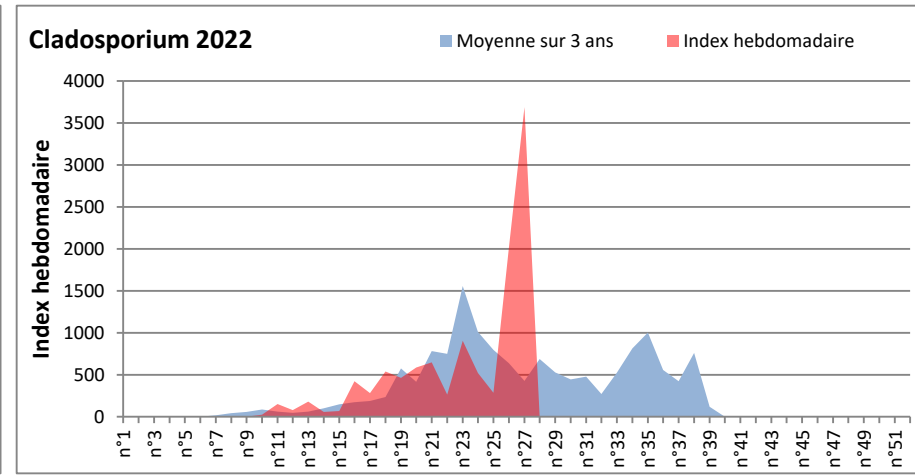

DONNEES TOUTES MOISSURES

	Spores	1ère position		2ème position		3ème position		4ème position		TOTAL
		Nom	Qté	Nom	Qté	Nom	Qté	Nom	Qté	
BORDEAUX	Sem en cours	Cladosporium	/	Ascospores	/	Basidiospores	/	Alternaria	/	/
	Sem-1		/		/		/		/	/
	Sem-2		/		/		/		/	/
DINAN	Sem en cours	Ascospores	43614	Cladosporium	19961	Alternaria	748	Ganoderma	457	67388
	Sem-1		43355		52265		941		814	100728
	Sem-2		17660		37456		974		1169	62171
LYON	Sem en cours	Cladosporium	222360	Ascospores	43205	Basidiospores	10001	Alternaria	9486	288671
	Sem-1		95760		131613		3602		2135	236267
	Sem-2		61786		21180		2085		1646	89053
NICE	Sem en cours	Ascospores	/	Cladosporium	/	Alternaria	/	Ganoderma	/	/
	Sem-1		15036		6027		164		131	22730
	Sem-2		/		/		/		/	/
PARIS	Sem en cours	Cladosporium	114018	Alternaria	11098	Ascospores	7409	Basidiospores	3410	139810
	Sem-1		118358		3720		10044		310	135470
	Sem-2		32581		1054		4030		868	39928
SACLAY	Sem en cours	Cladosporium	/	Ascospores	/	Alternaria	/	Ganoderma	/	/
	Sem-1		/		/		/		/	/
	Sem-2		30102		7002		1331		391	42344
TOULOUSE	Sem en cours	Cladosporium	47243	Ascospores	33472	Alternaria	6028	Basidiospores	1105	95976
	Sem-1		/		/		/		/	/
	Sem-2		25113		14973		2335		586	49966

COMMENTAIRE : Les cladosporium et ascospores restent en tête du classement des spores de moisissures.

Attention aux journées plus humides et orageuses qui favoriseront l'émission des spores de moisissures.

Attention aux spores d'alternaria qui sont très allergisantes et en augmentation notamment à Toulouse, Paris, Lyon....

DONNEES ALTERNARIA - CLADOSPORIUM

AIX EN PROVENCE

ANDORRA

DONNEES ALTERNARIA - CLADOSPORIUM

BORDEAUX

DINAN

DONNEES ALTERNARIA - CLADOSPORIUM

DONNEES ALTERNARIA - CLADOSPORIUM

MELUN

MONTLUCON

DONNEES ALTERNARIA - CLADOSPORIUM

NANTES