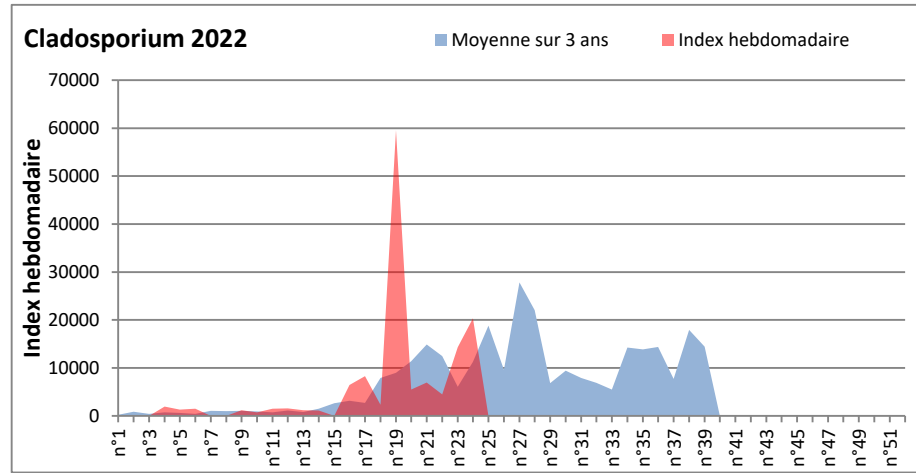

DONNEES ALTERNARIA - CLADOSPORIUM

BORDEAUX