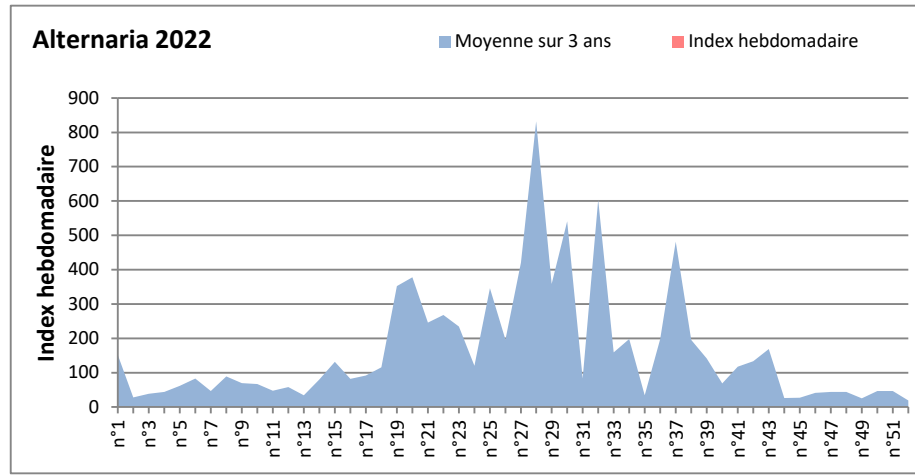

DONNEES TOUTES MOISSURES

	Spores	1ère position		2ème position		3ème position		4ème position		TOTAL
		Nom	Qté	Nom	Qté	Nom	Qté	Nom	Qté	
BORDEAUX	Sem en cours	Cladosporium	/	Ascospores	/	Basidiospores	/	Alternaria	/	/
	Sem-1		/		/		/		/	/
	Sem-2		/		/		/		/	/
DINAN	Sem en cours	Ascospores	43614	Cladosporium	19961	Alternaria	748	Ganoderma	457	67388
	Sem-1		43355		52265		941		814	100728
	Sem-2		17660		37456		974		1169	62171
LYON	Sem en cours	Cladosporium	222360	Ascospores	43205	Basidiospores	10001	Alternaria	9486	288671
	Sem-1		95760		131613		3602		2135	236267
	Sem-2		61786		21180		2085		1646	89053
NICE	Sem en cours	Ascospores	/	Cladosporium	/	Alternaria	/	Ganoderma	/	/
	Sem-1		15036		6027		164		131	22730
	Sem-2		/		/		/		/	/
PARIS	Sem en cours	Cladosporium	114018	Alternaria	11098	Ascospores	7409	Basidiospores	3410	139810
	Sem-1		118358		3720		10044		310	135470
	Sem-2		32581		1054		4030		868	39928
SACLAY	Sem en cours	Cladosporium	/	Ascospores	/	Alternaria	/	Ganoderma	/	/
	Sem-1		/		/		/		/	/
	Sem-2		30102		7002		1331		391	42344
TOULOUSE	Sem en cours	Cladosporium	47243	Ascospores	33472	Alternaria	6028	Basidiospores	1105	95976
	Sem-1		/		/		/		/	/
	Sem-2		25113		14973		2335		586	49966

COMMENTAIRE : Les cladosporium et ascospores restent en tête du classement des spores de moisissures.

Attention aux journées plus humides et orageuses qui favoriseront l'émission des spores de moisissures.

Attention aux spores d'alternaria qui sont très allergisantes et en augmentation notamment à Toulouse, Paris, Lyon....

DONNEES ALTERNARIA - CLADOSPORIUM

AIX EN PROVENCE

ANDORRA

DONNEES ALTERNARIA - CLADOSPORIUM