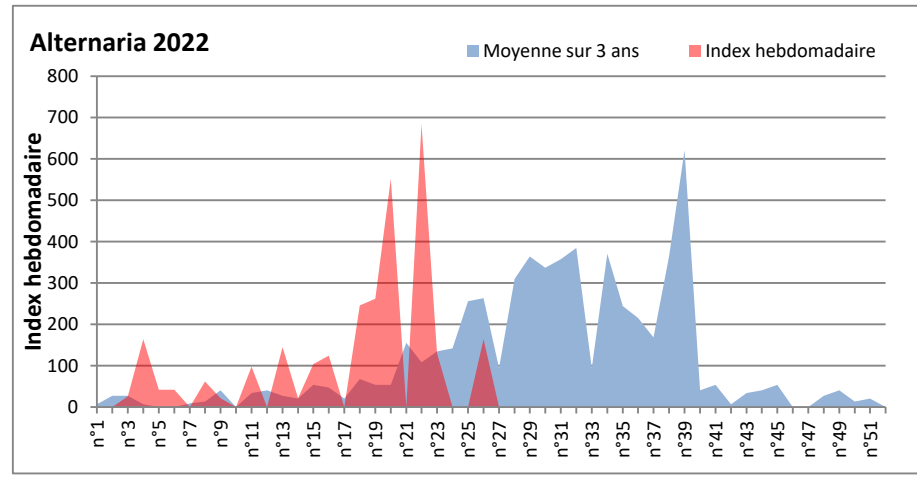

DONNEES TOUTES MOISSURES

	Spores	1ère position		2ème position		3ème position		4ème position		TOTAL
		Nom	Qté	Nom	Qté	Nom	Qté	Nom	Qté	
BORDEAUX	Sem en cours	Cladosporium	/	Ascospores	/	Basidiospores	/	Alternaria	/	/
	Sem-1		/		/		/		/	/
	Sem-2		/		/		/		/	/
DINAN	Sem en cours	Ascospores	43614	Cladosporium	19961	Alternaria	748	Ganoderma	457	67388
	Sem-1		43355		52265		941		814	100728
	Sem-2		17660		37456		974		1169	62171
LYON	Sem en cours	Cladosporium	222360	Ascospores	43205	Basidiospores	10001	Alternaria	9486	288671
	Sem-1		95760		131613		3602		2135	236267
	Sem-2		61786		21180		2085		1646	89053
NICE	Sem en cours	Ascospores	/	Cladosporium	/	Alternaria	/	Ganoderma	/	/
	Sem-1		15036		6027		164		131	22730
	Sem-2		/		/		/		/	/
PARIS	Sem en cours	Cladosporium	114018	Alternaria	11098	Ascospores	7409	Basidiospores	3410	139810
	Sem-1		118358		3720		10044		310	135470
	Sem-2		32581		1054		4030		868	39928
SACLAY	Sem en cours	Cladosporium	/	Ascospores	/	Alternaria	/	Ganoderma	/	/
	Sem-1		/		/		/		/	/
	Sem-2		30102		7002		1331		391	42344
TOULOUSE	Sem en cours	Cladosporium	47243	Ascospores	33472	Alternaria	6028	Basidiospores	1105	95976
	Sem-1		/		/		/		/	/
	Sem-2		25113		14973		2335		586	49966

Attention aux spores d'alternaria qui sont très allergisantes et en augmentation notamment à Toulouse, Paris, Lyon....

DONNEES ALTERNARIA - CLADOSPORIUM

AIX EN PROVENCE

ANDORRA

DONNEES ALTERNARIA - CLADOSPORIUM

BORDEAUX

DINAN

DONNEES ALTERNARIA - CLADOSPORIUM

DONNEES ALTERNARIA - CLADOSPORIUM

MELUN

MONTLUCON

DONNEES ALTERNARIA - CLADOSPORIUM

NANTES

NICE

DONNEES ALTERNARIA - CLADOSPORIUM

PARIS

SACLAY

DONNEES ALTERNARIA - CLADOSPORIUM

STRASBOURG

TOULOUSE