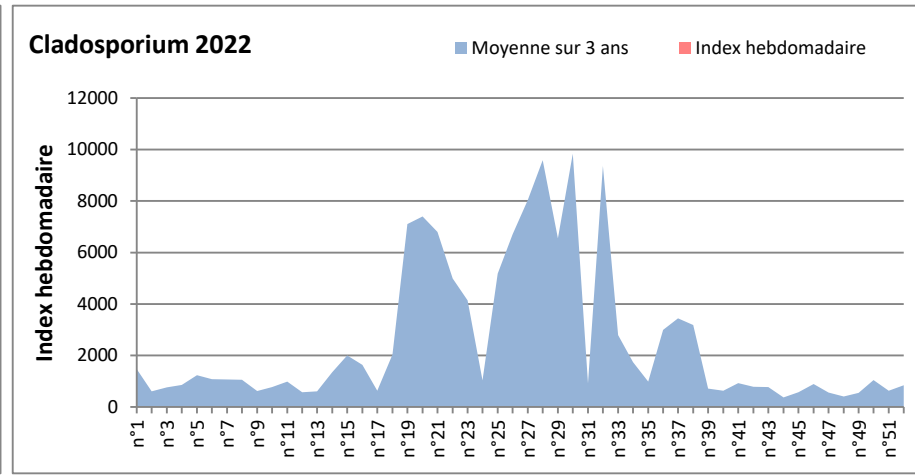

DONNEES TOUTES MOISSURES

	Spores	1ère position		2ème position		3ème position		4ème position		TOTAL
		Nom	Qté	Nom	Qté	Nom	Qté	Nom	Qté	
BORDEAUX	Sem en cours	Cladosporium	/	Ascospores	/	Basidiospores	/	Alternaria	/	/
	Sem-1		/		/		/		/	/
	Sem-2		/		/		/		/	/
DINAN	Sem en cours	Ascospores	43614	Cladosporium	19961	Alternaria	748	Ganoderma	457	67388
	Sem-1		43355		52265		941		814	100728
	Sem-2		17660		37456		974		1169	62171
LYON	Sem en cours	Cladosporium	222360	Ascospores	43205	Basidiospores	10001	Alternaria	9486	288671
	Sem-1		95760		131613		3602		2135	236267
	Sem-2		61786		21180		2085		1646	89053
NICE	Sem en cours	Ascospores	/	Cladosporium	/	Alternaria	/	Ganoderma	/	/
	Sem-1		15036		6027		164		131	22730
	Sem-2		/		/		/		/	/
PARIS	Sem en cours	Cladosporium	114018	Alternaria	11098	Ascospores	7409	Basidiospores	3410	139810
	Sem-1		118358		3720		10044		310	135470
	Sem-2		32581		1054		4030		868	39928
SACLAY	Sem en cours	Cladosporium	/	Ascospores	/	Alternaria	/	Ganoderma	/	/
	Sem-1		/		/		/		/	/
	Sem-2		30102		7002		1331		391	42344
TOULOUSE	Sem en cours	Cladosporium	47243	Ascospores	33472	Alternaria	6028	Basidiospores	1105	95976
	Sem-1		/		/		/		/	/
	Sem-2		25113		14973		2335		586	49966

COMMENTAIRE : Les cladosporium et ascospores restent en tête du classement des spores de moisissures.

Attention aux journées plus humides et orageuses qui favoriseront l'émission des spores de moisissures.

Attention aux spores d'alternaria qui sont très allergisantes et en augmentation notamment à Toulouse, Paris, Lyon....

DONNEES ALTERNARIA - CLADOSPORIUM

AIX EN PROVENCE

ANDORRA

DONNEES ALTERNARIA - CLADOSPORIUM