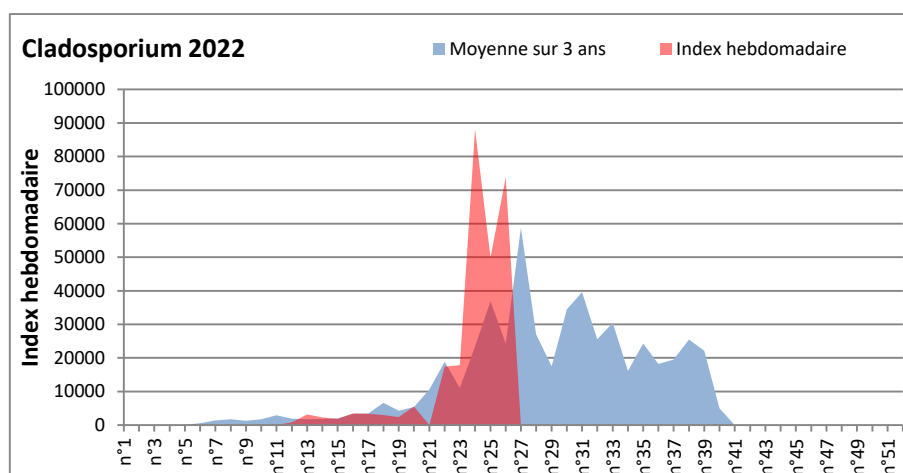

Attention aux spores d'alternaria qui sont très allergisantes et en augmentation notamment à Toulouse, Paris, Lyon....

DONNEES ALTERNARIA - CLADOSPORIUM

AIX EN PROVENCE

ANDORRA

DONNEES ALTERNARIA - CLADOSPORIUM

BORDEAUX

DINAN

DONNEES ALTERNARIA - CLADOSPORIUM

DONNEES ALTERNARIA - CLADOSPORIUM

MELUN

MONTLUCON

DONNEES ALTERNARIA - CLADOSPORIUM

NANTES

NICE

DONNEES ALTERNARIA - CLADOSPORIUM

PARIS

SACLAY

DONNEES ALTERNARIA - CLADOSPORIUM

STRASBOURG

TOULOUSE