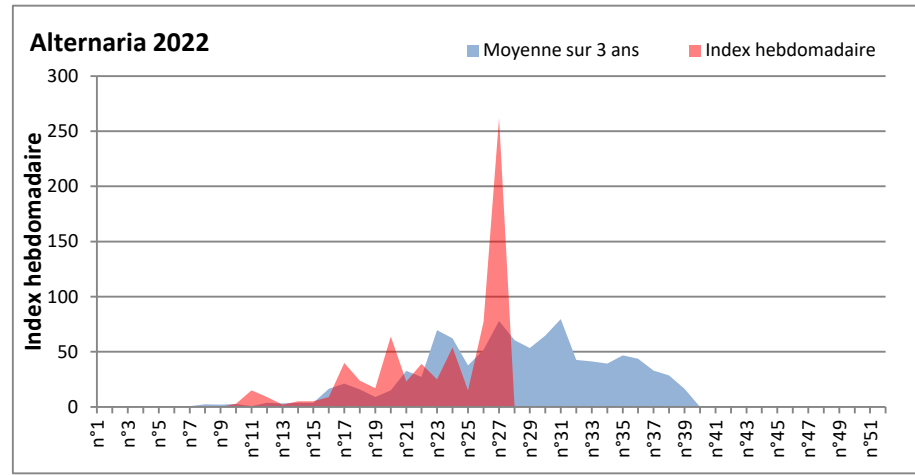

DONNEES TOUTES MOISSURES

	Spores	1ère position		2ème position		3ème position		4ème position		TOTAL
		Nom	Qté	Nom	Qté	Nom	Qté	Nom	Qté	
BORDEAUX	Sem en cours	Cladosporium	/	Ascospores	/	Basidiospores	/	Alternaria	/	/
	Sem-1		/		/		/		/	/
	Sem-2		/		/		/		/	/
DINAN	Sem en cours	Ascospores	43614	Cladosporium	19961	Alternaria	748	Ganoderma	457	67388
	Sem-1		43355		52265		941		814	100728
	Sem-2		17660		37456		974		1169	62171
LYON	Sem en cours	Cladosporium	222360	Ascospores	43205	Basidiospores	10001	Alternaria	9486	288671
	Sem-1		95760		131613		3602		2135	236267
	Sem-2		61786		21180		2085		1646	89053
NICE	Sem en cours	Ascospores	/	Cladosporium	/	Alternaria	/	Ganoderma	/	/
	Sem-1		15036		6027		164		131	22730
	Sem-2		/		/		/		/	/
PARIS	Sem en cours	Cladosporium	114018	Alternaria	11098	Ascospores	7409	Basidiospores	3410	139810
	Sem-1		118358		3720		10044		310	135470
	Sem-2		32581		1054		4030		868	39928
SACLAY	Sem en cours	Cladosporium	/	Ascospores	/	Alternaria	/	Ganoderma	/	/
	Sem-1		/		/		/		/	/
	Sem-2		30102		7002		1331		391	42344
TOULOUSE	Sem en cours	Cladosporium	47243	Ascospores	33472	Alternaria	6028	Basidiospores	1105	95976
	Sem-1		/		/		/		/	/
	Sem-2		25113		14973		2335		586	49966

COMMENTAIRE : Les cladosporium et ascospores restent en tête du classement des spores de moisissures.

Attention aux journées plus humides et orageuses qui favoriseront l'émission des spores de moisissures.

Attention aux spores d'alternaria qui sont très allergisantes et en augmentation notamment à Toulouse, Paris, Lyon....

DONNEES ALTERNARIA - CLADOSPORIUM

AIX EN PROVENCE

ANDORRA

DONNEES ALTERNARIA - CLADOSPORIUM