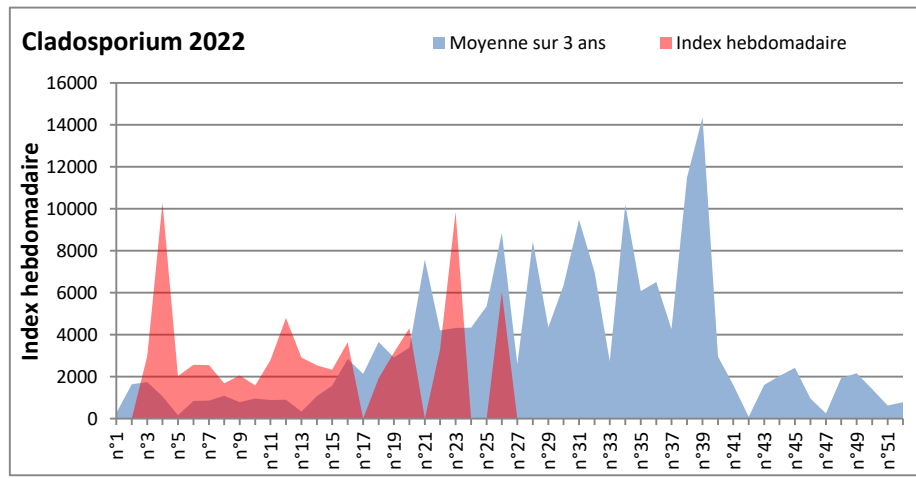

DONNEES TOUTES MOISSURES

	Spores	1ère position		2ème position		3ème position		4ème position		TOTAL
		Nom	Qté	Nom	Qté	Nom	Qté	Nom	Qté	
BORDEAUX	Sem en cours	Cladosporium	/	Ascospores	/	Basidiospores	/	Alternaria	/	/
	Sem-1		/		/		/		/	/
	Sem-2		/		/		/		/	/
DINAN	Sem en cours	Ascospores	43614	Cladosporium	19961	Alternaria	748	Ganoderma	457	67388
	Sem-1		43355		52265		941		814	100728
	Sem-2		17660		37456		974		1169	62171
LYON	Sem en cours	Cladosporium	222360	Ascospores	43205	Basidiospores	10001	Alternaria	9486	288671
	Sem-1		95760		131613		3602		2135	236267
	Sem-2		61786		21180		2085		1646	89053
NICE	Sem en cours	Ascospores	/	Cladosporium	/	Alternaria	/	Ganoderma	/	/
	Sem-1		15036		6027		164		131	22730
	Sem-2		/		/		/		/	/
PARIS	Sem en cours	Cladosporium	114018	Alternaria	11098	Ascospores	7409	Basidiospores	3410	139810
	Sem-1		118358		3720		10044		310	135470
	Sem-2		32581		1054		4030		868	39928
SACLAY	Sem en cours	Cladosporium	/	Ascospores	/	Alternaria	/	Ganoderma	/	/
	Sem-1		/		/		/		/	/
	Sem-2		30102		7002		1331		391	42344
TOULOUSE	Sem en cours	Cladosporium	47243	Ascospores	33472	Alternaria	6028	Basidiospores	1105	95976
	Sem-1		/		/		/		/	/
	Sem-2		25113		14973		2335		586	49966

Attention aux spores d'alternaria qui sont très allergisantes et en augmentation notamment à Toulouse, Paris, Lyon....

DONNEES ALTERNARIA - CLADOSPORIUM

AIX EN PROVENCE

ANDORRA

DONNEES ALTERNARIA - CLADOSPORIUM

BORDEAUX

DINAN

DONNEES ALTERNARIA - CLADOSPORIUM

DONNEES ALTERNARIA - CLADOSPORIUM

MELUN

MONTLUCON

DONNEES ALTERNARIA - CLADOSPORIUM

NANTES

NICE

DONNEES ALTERNARIA - CLADOSPORIUM

PARIS

SACLAY

DONNEES ALTERNARIA - CLADOSPORIUM

STRASBOURG

TOULOUSE