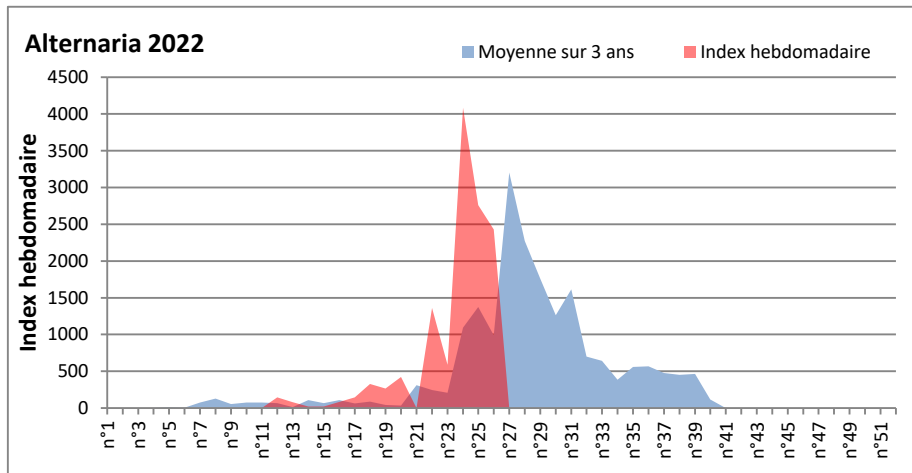

DONNEES TOUTES MOISSURES

	Spores	1ère position		2ème position		3ème position		4ème position		TOTAL
		Nom	Qté	Nom	Qté	Nom	Qté	Nom	Qté	
BORDEAUX	Sem en cours	Cladosporium	/	Ascospores	/	Basidiospores	/	Alternaria	/	/
	Sem-1		/		/		/		/	/
	Sem-2		/		/		/		/	/
DINAN	Sem en cours	Ascospores	43614	Cladosporium	19961	Alternaria	748	Ganoderma	457	67388
	Sem-1		43355		52265		941		814	100728
	Sem-2		17660		37456		974		1169	62171
LYON	Sem en cours	Cladosporium	222360	Ascospores	43205	Basidiospores	10001	Alternaria	9486	288671
	Sem-1		95760		131613		3602		2135	236267
	Sem-2		61786		21180		2085		1646	89053
NICE	Sem en cours	Ascospores	/	Cladosporium	/	Alternaria	/	Ganoderma	/	/
	Sem-1		15036		6027		164		131	22730
	Sem-2		/		/		/		/	/
PARIS	Sem en cours	Cladosporium	114018	Alternaria	11098	Ascospores	7409	Basidiospores	3410	139810
	Sem-1		118358		3720		10044		310	135470
	Sem-2		32581		1054		4030		868	39928
SACLAY	Sem en cours	Cladosporium	/	Ascospores	/	Alternaria	/	Ganoderma	/	/
	Sem-1		/		/		/		/	/
	Sem-2		30102		7002		1331		391	42344
TOULOUSE	Sem en cours	Cladosporium	47243	Ascospores	33472	Alternaria	6028	Basidiospores	1105	95976
	Sem-1		/		/		/		/	/
	Sem-2		25113		14973		2335		586	49966

Attention aux spores d'alternaria qui sont très allergisantes et en augmentation notamment à Toulouse, Paris, Lyon....

DONNEES ALTERNARIA - CLADOSPORIUM

AIX EN PROVENCE

ANDORRA

DONNEES ALTERNARIA - CLADOSPORIUM

BORDEAUX

DINAN

DONNEES ALTERNARIA - CLADOSPORIUM

DONNEES ALTERNARIA - CLADOSPORIUM

MELUN

MONTLUCON

DONNEES ALTERNARIA - CLADOSPORIUM

NANTES

NICE

DONNEES ALTERNARIA - CLADOSPORIUM

PARIS

SACLAY

DONNEES ALTERNARIA - CLADOSPORIUM

STRASBOURG

TOULOUSE