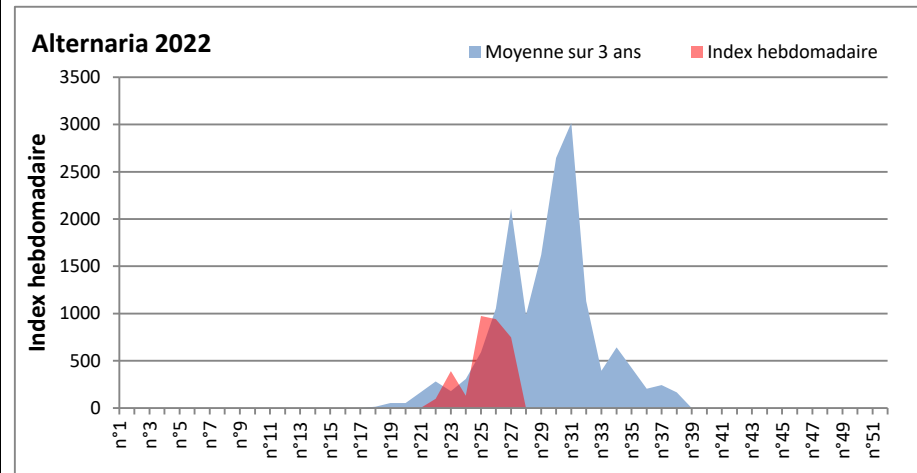

DONNEES TOUTES MOISSURES

	Spores	1ère position		2ème position		3ème position		4ème position		TOTAL
		Nom	Qté	Nom	Qté	Nom	Qté	Nom	Qté	
BORDEAUX	Sem en cours	Cladosporium	/	Ascospores	/	Basidiospores	/	Alternaria	/	/
	Sem-1		/		/		/		/	/
	Sem-2		/		/		/		/	/
DINAN	Sem en cours	Ascospores	43614	Cladosporium	19961	Alternaria	748	Ganoderma	457	67388
	Sem-1		43355		52265		941		814	100728
	Sem-2		17660		37456		974		1169	62171
LYON	Sem en cours	Cladosporium	222360	Ascospores	43205	Basidiospores	10001	Alternaria	9486	288671
	Sem-1		95760		131613		3602		2135	236267
	Sem-2		61786		21180		2085		1646	89053
NICE	Sem en cours	Ascospores	/	Cladosporium	/	Alternaria	/	Ganoderma	/	/
	Sem-1		15036		6027		164		131	22730
	Sem-2		/		/		/		/	/
PARIS	Sem en cours	Cladosporium	114018	Alternaria	11098	Ascospores	7409	Basidiospores	3410	139810
	Sem-1		118358		3720		10044		310	135470
	Sem-2		32581		1054		4030		868	39928
SACLAY	Sem en cours	Cladosporium	/	Ascospores	/	Alternaria	/	Ganoderma	/	/
	Sem-1		/		/		/		/	/
	Sem-2		30102		7002		1331		391	42344
TOULOUSE	Sem en cours	Cladosporium	47243	Ascospores	33472	Alternaria	6028	Basidiospores	1105	95976
	Sem-1		/		/		/		/	/
	Sem-2		25113		14973		2335		586	49966

COMMENTAIRE : Les cladosporium et ascospores restent en tête du classement des spores de moisissures.

Attention aux journées plus humides et orageuses qui favoriseront l'émission des spores de moisissures.

Attention aux spores d'alternaria qui sont très allergisantes et en augmentation notamment à Toulouse, Paris, Lyon....

DONNEES ALTERNARIA - CLADOSPORIUM

AIX EN PROVENCE

ANDORRA

DONNEES ALTERNARIA - CLADOSPORIUM

BORDEAUX

DINAN

DONNEES ALTERNARIA - CLADOSPORIUM

DONNEES ALTERNARIA - CLADOSPORIUM

MELUN

MONTLUCON

DONNEES ALTERNARIA - CLADOSPORIUM

NANTES