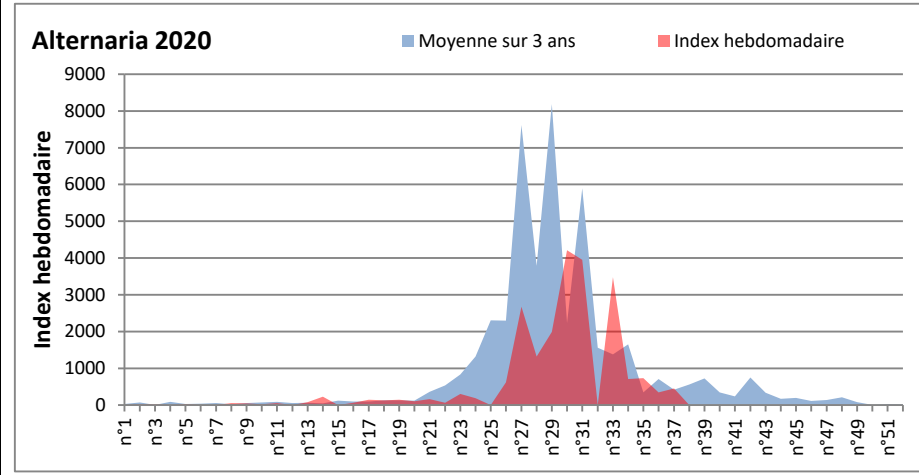

**DONNEES TOUTES MOISSURES**

	Spores	1ère position		2ème position		3ème position		4ème position		TOTAL
		Nom	Qté	Nom	Qté	Nom	Qté	Nom	Qté	
<b>BORDEAUX</b>	Sem en cours	Ascospores	/	Cladosporium	/	Ganoderma	/	Alternaria	/	/
	Sem-1		20133		10725		1501		347	34150
	Sem-2		9553		13658		1298		610	26797
<b>DINAN</b>	Sem en cours	Cladosporium	20072	Ascospores	21042	Ganoderma	974	Alternaria	244	43853
	Sem-1		13031		10745		611		629	26814
	Sem-2		12870		10261		570		1581	26662
<b>LYON</b>	Sem en cours	Ascospores	/	Cladosporium	/	Ganoderma	/	Basidiospores	/	/
	Sem-1		40585		12243		1561		224	56354
	Sem-2		10058		6356		590		367	18728
<b>NICE</b>	Sem en cours	Ascospores	/	Cladosporium	/	Ganoderma	/	Alternaria	/	/
	Sem-1		11514		9734		489		347	23007
	Sem-2		28830		6274		428		204	37372
<b>PARIS</b>	Sem en cours	Cladosporium	29233	Ascospores	4154	Basidiospores	1798	Alternaria	589	37076
	Sem-1		12400		11129		589		527	26598
	Sem-2		7285		2325		992		589	12462
<b>SACLAY</b>	Sem en cours	Cladosporium	21023	Ascospores	13983	Ganoderma	651	Alternaria	449	37479
	Sem-1		12446		13638		974		346	28416
	Sem-2		11959		11919		568		733	26452

BORDEAUX

DINAN

DONNEES ALTERNARIA - CLADOSPORIUM

**DONNEES ALTERNARIA - CLADOSPORIUM**

**MELUN**

**MONTLUCON**

DONNEES ALTERNARIA - CLADOSPORIUM

NANTES

NICE

DONNEES ALTERNARIA - CLADOSPORIUM

PARIS

SACLAY

**DONNEES ALTERNARIA - CLADOSPORIUM**

**STRASBOURG**

**TOULOUSE**