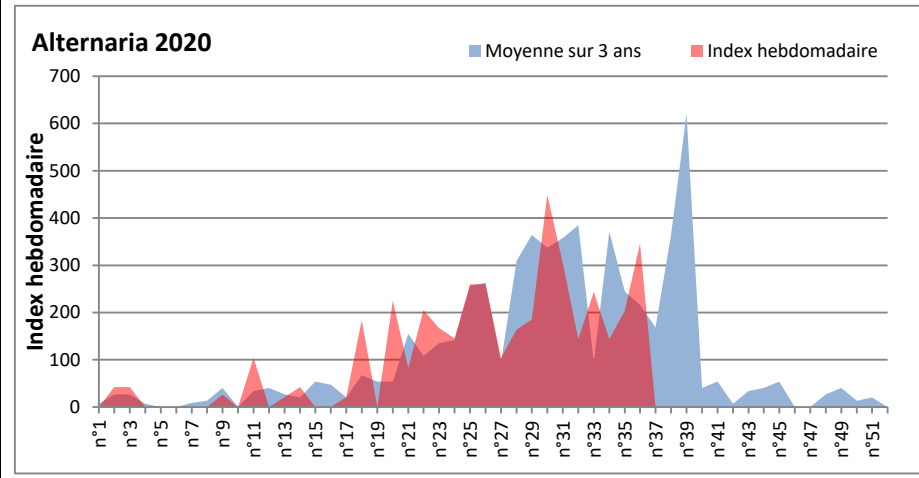

**DONNEES TOUTES MOISSURES**

	Spores	1ère position		2ème position		3ème position		4ème position		TOTAL
		Nom	Qté	Nom	Qté	Nom	Qté	Nom	Qté	
<b>BORDEAUX</b>	Sem en cours	Ascospores	/	Cladosporium	/	Ganoderma	/	Alternaria	/	/
	Sem-1		20133		10725		1501		347	34150
	Sem-2		9553		13658		1298		610	26797
<b>DINAN</b>	Sem en cours	Cladosporium	20072	Ascospores	21042	Ganoderma	974	Alternaria	244	43853
	Sem-1		13031		10745		611		629	26814
	Sem-2		12870		10261		570		1581	26662
<b>LYON</b>	Sem en cours	Ascospores	/	Cladosporium	/	Ganoderma	/	Basidiospores	/	/
	Sem-1		40585		12243		1561		224	56354
	Sem-2		10058		6356		590		367	18728
<b>NICE</b>	Sem en cours	Ascospores	/	Cladosporium	/	Ganoderma	/	Alternaria	/	/
	Sem-1		11514		9734		489		347	23007
	Sem-2		28830		6274		428		204	37372
<b>PARIS</b>	Sem en cours	Cladosporium	29233	Ascospores	4154	Basidiospores	1798	Alternaria	589	37076
	Sem-1		12400		11129		589		527	26598
	Sem-2		7285		2325		992		589	12462
<b>SACLAY</b>	Sem en cours	Cladosporium	21023	Ascospores	13983	Ganoderma	651	Alternaria	449	37479
	Sem-1		12446		13638		974		346	28416
	Sem-2		11959		11919		568		733	26452

Les spores d'alternaria sont très allergisantes et sont aussi bien présentes dans l'air tout comme les Ganoderma et les Basidiospores.

RNSA

DONNEES ALTERNARIA - CLADOSPORIUM

AIX EN PROVENCE

ANDORRA

DONNEES ALTERNARIA - CLADOSPORIUM

BORDEAUX

DINAN

DONNEES ALTERNARIA - CLADOSPORIUM

**DONNEES ALTERNARIA - CLADOSPORIUM**

**MELUN**

**MONTLUCON**

DONNEES ALTERNARIA - CLADOSPORIUM

NANTES

NICE

DONNEES ALTERNARIA - CLADOSPORIUM

PARIS

SACLAY

**DONNEES ALTERNARIA - CLADOSPORIUM**

**STRASBOURG**

**TOULOUSE**