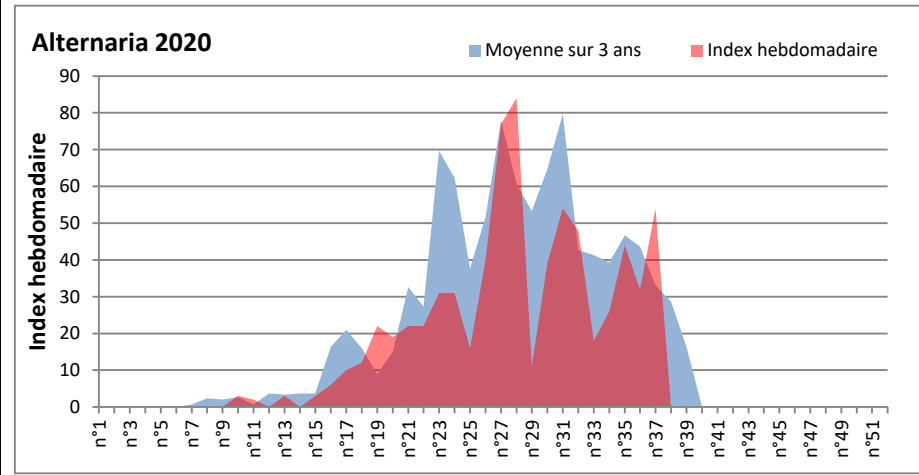

**DONNEES TOUTES MOISSURES**

	Spores	1ère position		2ème position		3ème position		4ème position		TOTAL
		Nom	Qté	Nom	Qté	Nom	Qté	Nom	Qté	
<b>BORDEAUX</b>	Sem en cours	Ascospores	/	Cladosporium	/	Ganoderma	/	Alternaria	/	/
	Sem-1		20133		10725		1501		347	34150
	Sem-2		9553		13658		1298		610	26797
<b>DINAN</b>	Sem en cours	Cladosporium	20072	Ascospores	21042	Ganoderma	974	Alternaria	244	43853
	Sem-1		13031		10745		611		629	26814
	Sem-2		12870		10261		570		1581	26662
<b>LYON</b>	Sem en cours	Ascospores	/	Cladosporium	/	Ganoderma	/	Basidiospores	/	/
	Sem-1		40585		12243		1561		224	56354
	Sem-2		10058		6356		590		367	18728
<b>NICE</b>	Sem en cours	Ascospores	/	Cladosporium	/	Ganoderma	/	Alternaria	/	/
	Sem-1		11514		9734		489		347	23007
	Sem-2		28830		6274		428		204	37372
<b>PARIS</b>	Sem en cours	Cladosporium	29233	Ascospores	4154	Basidiospores	1798	Alternaria	589	37076
	Sem-1		12400		11129		589		527	26598
	Sem-2		7285		2325		992		589	12462
<b>SACLAY</b>	Sem en cours	Cladosporium	21023	Ascospores	13983	Ganoderma	651	Alternaria	449	37479
	Sem-1		12446		13638		974		346	28416
	Sem-2		11959		11919		568		733	26452

**COMMENTAIRE :** Les ascospores et les cladosporium sont en tête du classement des spores de moisissures.

Les allergiques doivent redoubler de prudence surtout après des journées plus humides et orageuses.

Les spores d'alternaria sont très allergisantes et sont aussi bien présentes dans l'air tout comme les Ganoderma et les Basidiospores.

RNSA

DONNEES ALTERNARIA - CLADOSPORIUM

AIX EN PROVENCE

ANDORRA

DONNEES ALTERNARIA - CLADOSPORIUM

BORDEAUX

DINAN

DONNEES ALTERNARIA - CLADOSPORIUM

**DONNEES ALTERNARIA - CLADOSPORIUM**

**MELUN**

**MONTLUCON**

DONNEES ALTERNARIA - CLADOSPORIUM

NANTES