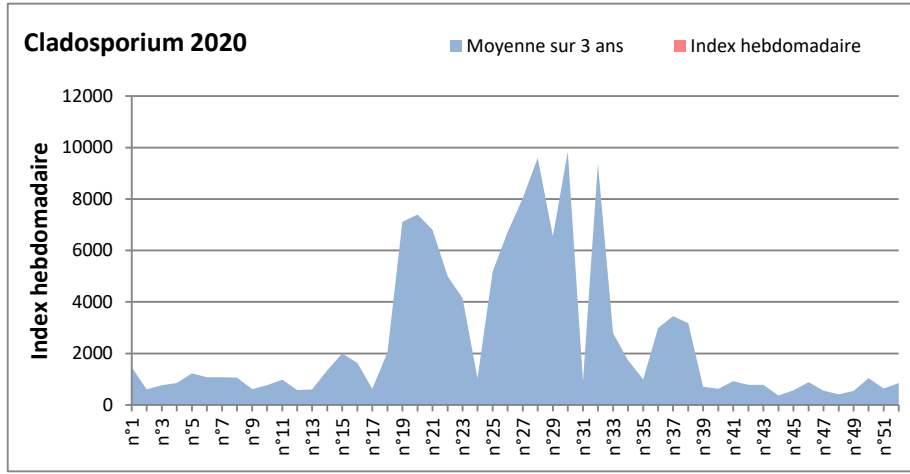

DONNEES ALTERNARIA - CLADOSPORIUM

AIX EN PROVENCE