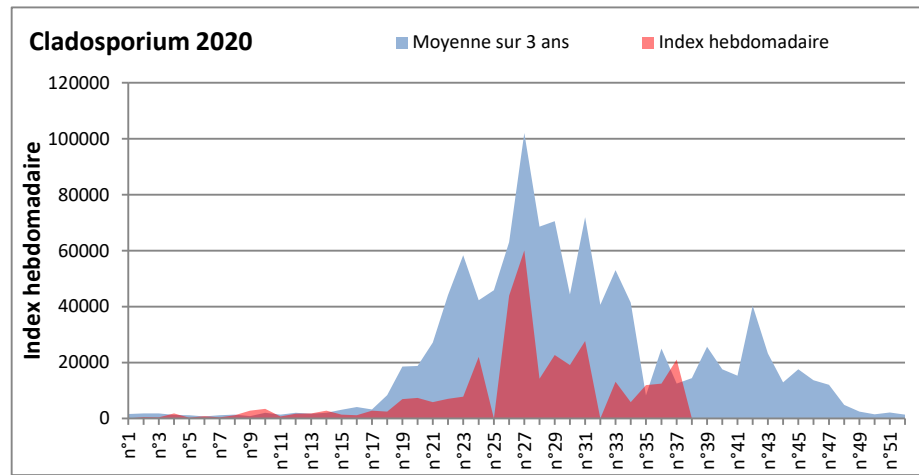

**DONNEES TOUTES MOISSURES**

	Spores	1ère position		2ème position		3ème position		4ème position		TOTAL
		Nom	Qté	Nom	Qté	Nom	Qté	Nom	Qté	
<b>BORDEAUX</b>	Sem en cours	Ascospores	/	Cladosporium	/	Ganoderma	/	Alternaria	/	/
	Sem-1		20133		10725		1501		347	34150
	Sem-2		9553		13658		1298		610	26797
<b>DINAN</b>	Sem en cours	Cladosporium	20072	Ascospores	21042	Ganoderma	974	Alternaria	244	43853
	Sem-1		13031		10745		611		629	26814
	Sem-2		12870		10261		570		1581	26662
<b>LYON</b>	Sem en cours	Ascospores	/	Cladosporium	/	Ganoderma	/	Basidiospores	/	/
	Sem-1		40585		12243		1561		224	56354
	Sem-2		10058		6356		590		367	18728
<b>NICE</b>	Sem en cours	Ascospores	/	Cladosporium	/	Ganoderma	/	Alternaria	/	/
	Sem-1		11514		9734		489		347	23007
	Sem-2		28830		6274		428		204	37372
<b>PARIS</b>	Sem en cours	Cladosporium	29233	Ascospores	4154	Basidiospores	1798	Alternaria	589	37076
	Sem-1		12400		11129		589		527	26598
	Sem-2		7285		2325		992		589	12462
<b>SACLAY</b>	Sem en cours	Cladosporium	21023	Ascospores	13983	Ganoderma	651	Alternaria	449	37479
	Sem-1		12446		13638		974		346	28416
	Sem-2		11959		11919		568		733	26452

BORDEAUX

DINAN

DONNEES ALTERNARIA - CLADOSPORIUM

**DONNEES ALTERNARIA - CLADOSPORIUM**

**MELUN**

**MONTLUCON**

DONNEES ALTERNARIA - CLADOSPORIUM

NANTES

NICE

DONNEES ALTERNARIA - CLADOSPORIUM

PARIS

SACLAY

**DONNEES ALTERNARIA - CLADOSPORIUM**

**STRASBOURG**

**TOULOUSE**