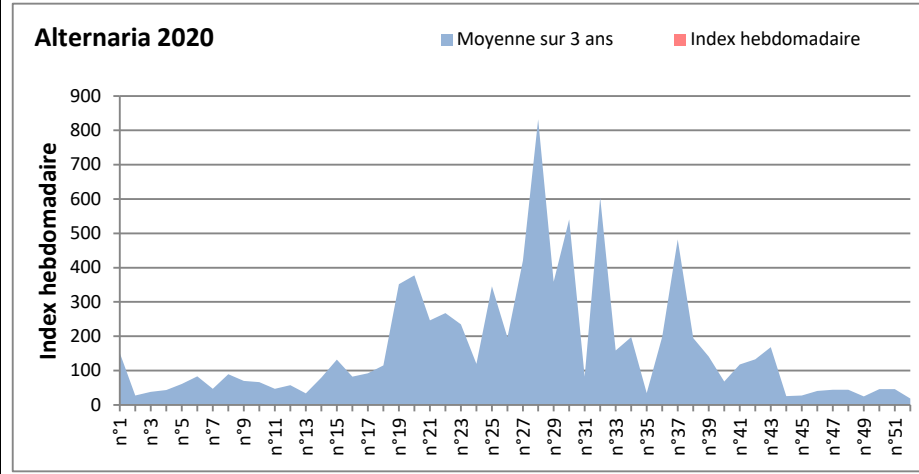

DONNEES ALTERNARIA - CLADOSPORIUM

AIX EN PROVENCE