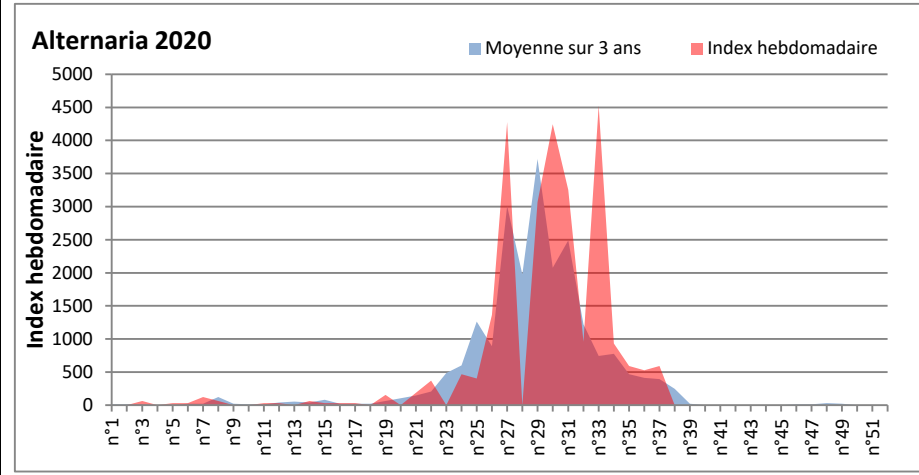

**DONNEES TOUTES MOISSURES**

	Spores	1ère position		2ème position		3ème position		4ème position		TOTAL
		Nom	Qté	Nom	Qté	Nom	Qté	Nom	Qté	
<b>BORDEAUX</b>	Sem en cours	Ascospores	/	Cladosporium	/	Ganoderma	/	Alternaria	/	/
	Sem-1		20133		10725		1501		347	34150
	Sem-2		9553		13658		1298		610	26797
<b>DINAN</b>	Sem en cours	Cladosporium	20072	Ascospores	21042	Ganoderma	974	Alternaria	244	43853
	Sem-1		13031		10745		611		629	26814
	Sem-2		12870		10261		570		1581	26662
<b>LYON</b>	Sem en cours	Ascospores	/	Cladosporium	/	Ganoderma	/	Basidiospores	/	/
	Sem-1		40585		12243		1561		224	56354
	Sem-2		10058		6356		590		367	18728
<b>NICE</b>	Sem en cours	Ascospores	/	Cladosporium	/	Ganoderma	/	Alternaria	/	/
	Sem-1		11514		9734		489		347	23007
	Sem-2		28830		6274		428		204	37372
<b>PARIS</b>	Sem en cours	Cladosporium	29233	Ascospores	4154	Basidiospores	1798	Alternaria	589	37076
	Sem-1		12400		11129		589		527	26598
	Sem-2		7285		2325		992		589	12462
<b>SACLAY</b>	Sem en cours	Cladosporium	21023	Ascospores	13983	Ganoderma	651	Alternaria	449	37479
	Sem-1		12446		13638		974		346	28416
	Sem-2		11959		11919		568		733	26452

Les spores d'alternaria sont très allergisantes et sont aussi bien présentes dans l'air tout comme les Ganoderma et les Basidiospores.

RNSA

DONNEES ALTERNARIA - CLADOSPORIUM

AIX EN PROVENCE

ANDORRA

DONNEES ALTERNARIA - CLADOSPORIUM

BORDEAUX

DINAN

DONNEES ALTERNARIA - CLADOSPORIUM

**DONNEES ALTERNARIA - CLADOSPORIUM**

**MELUN**

**MONTLUCON**

DONNEES ALTERNARIA - CLADOSPORIUM

NANTES

NICE

DONNEES ALTERNARIA - CLADOSPORIUM

PARIS

SACLAY

**DONNEES ALTERNARIA - CLADOSPORIUM**

**STRASBOURG**

**TOULOUSE**