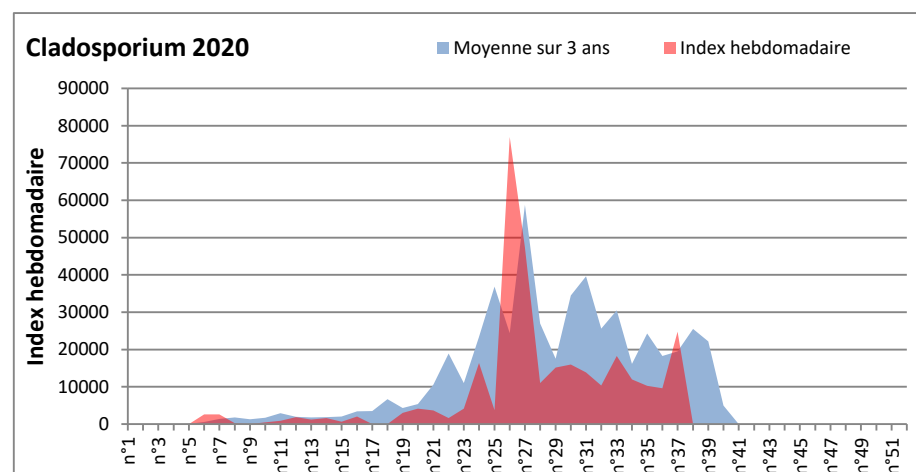

**DONNEES TOUTES MOISSURES**

	Spores	1ère position		2ème position		3ème position		4ème position		TOTAL
		Nom	Qté	Nom	Qté	Nom	Qté	Nom	Qté	
<b>BORDEAUX</b>	Sem en cours	Ascospores	/	Cladosporium	/	Ganoderma	/	Alternaria	/	/
	Sem-1		20133		10725		1501		347	34150
	Sem-2		9553		13658		1298		610	26797
<b>DINAN</b>	Sem en cours	Cladosporium	20072	Ascospores	21042	Ganoderma	974	Alternaria	244	43853
	Sem-1		13031		10745		611		629	26814
	Sem-2		12870		10261		570		1581	26662
<b>LYON</b>	Sem en cours	Ascospores	/	Cladosporium	/	Ganoderma	/	Basidiospores	/	/
	Sem-1		40585		12243		1561		224	56354
	Sem-2		10058		6356		590		367	18728
<b>NICE</b>	Sem en cours	Ascospores	/	Cladosporium	/	Ganoderma	/	Alternaria	/	/
	Sem-1		11514		9734		489		347	23007
	Sem-2		28830		6274		428		204	37372
<b>PARIS</b>	Sem en cours	Cladosporium	29233	Ascospores	4154	Basidiospores	1798	Alternaria	589	37076
	Sem-1		12400		11129		589		527	26598
	Sem-2		7285		2325		992		589	12462
<b>SACLAY</b>	Sem en cours	Cladosporium	21023	Ascospores	13983	Ganoderma	651	Alternaria	449	37479
	Sem-1		12446		13638		974		346	28416
	Sem-2		11959		11919		568		733	26452

BORDEAUX

DINAN

DONNEES ALTERNARIA - CLADOSPORIUM

**DONNEES ALTERNARIA - CLADOSPORIUM**

**MELUN**

**MONTLUCON**

DONNEES ALTERNARIA - CLADOSPORIUM

NANTES

NICE

DONNEES ALTERNARIA - CLADOSPORIUM

PARIS

SACLAY

**DONNEES ALTERNARIA - CLADOSPORIUM**

**STRASBOURG**

**TOULOUSE**