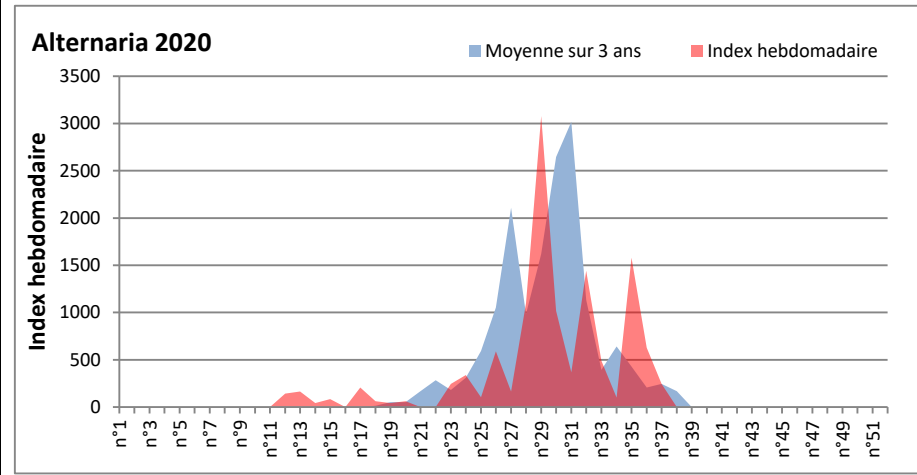

DONNEES ALTERNARIA - CLADOSPORIUM

BORDEAUX

DINAN