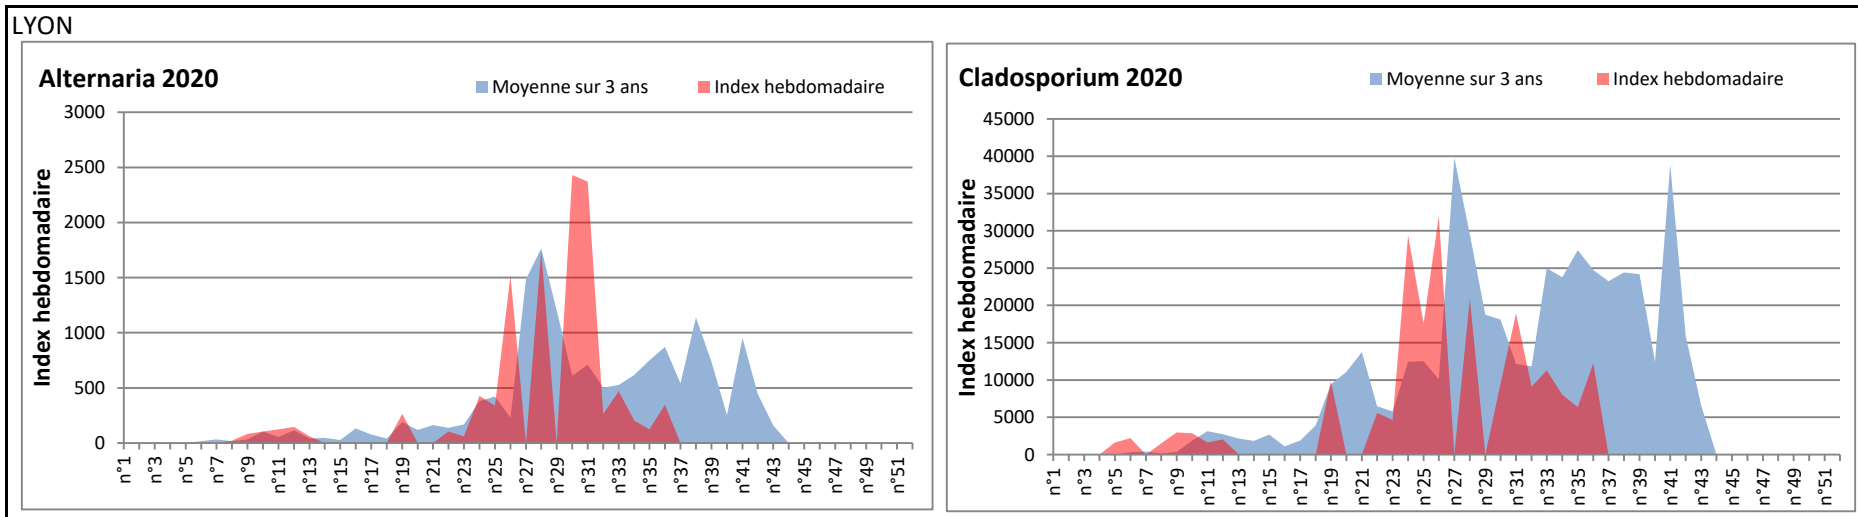

**COMMENTAIRE :** Les ascospores et les cladosporium sont en tête du classement des spores de moisissures.

Les allergiques doivent redoubler de prudence surtout après des journées plus humides et orageuses.

Les spores d'alternaria sont très allergisantes et sont aussi bien présentes dans l'air tout comme les Ganoderma et les Basidiospores.

RNSA

DONNEES ALTERNARIA - CLADOSPORIUM

AIX EN PROVENCE

ANDORRA

DONNEES ALTERNARIA - CLADOSPORIUM

BORDEAUX

DINAN

DONNEES ALTERNARIA - CLADOSPORIUM

**DONNEES ALTERNARIA - CLADOSPORIUM**

**MELUN**

**MONTLUCON**

DONNEES ALTERNARIA - CLADOSPORIUM

NANTES

NICE

DONNEES ALTERNARIA - CLADOSPORIUM

PARIS

SACLAY

**DONNEES ALTERNARIA - CLADOSPORIUM**

**STRASBOURG**

**TOULOUSE**