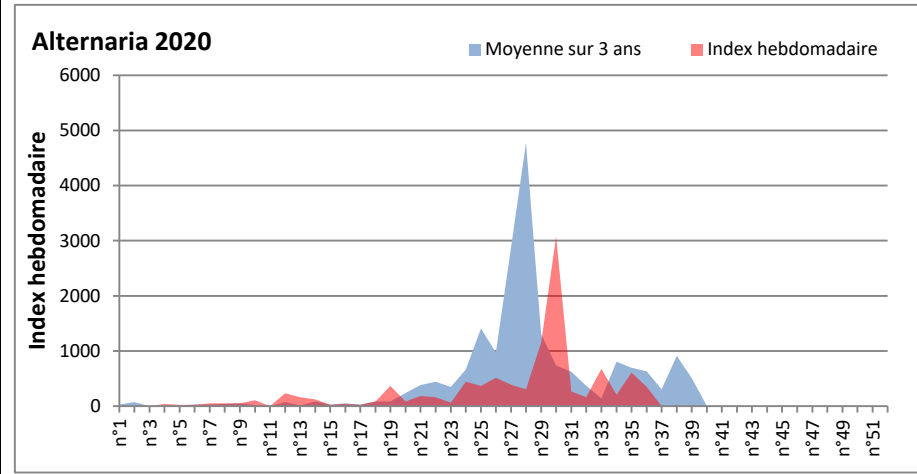

DONNEES ALTERNARIA - CLADOSPORIUM

BORDEAUX