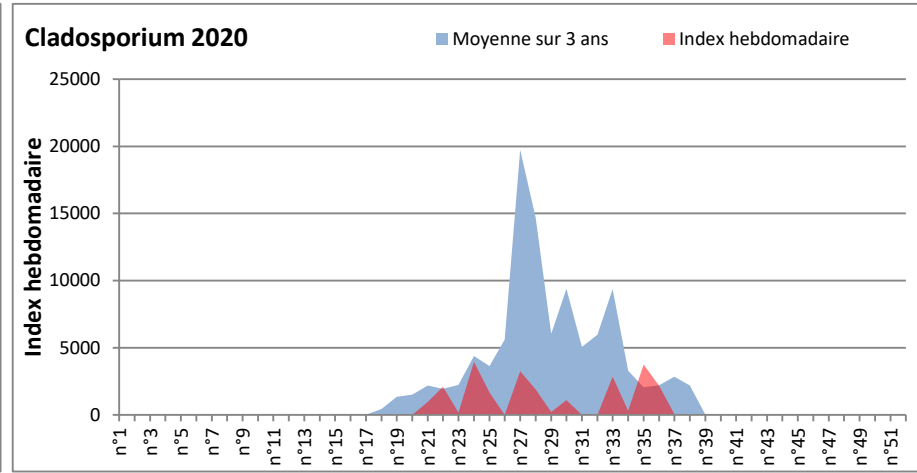

**DONNEES TOUTES MOISSURES**

	Spores	1ère position		2ème position		3ème position		4ème position		TOTAL
		Nom	Qté	Nom	Qté	Nom	Qté	Nom	Qté	
<b>BORDEAUX</b>	Sem en cours	Ascospores	/	Cladosporium	/	Ganoderma	/	Alternaria	/	/
	Sem-1		20133		10725		1501		347	34150
	Sem-2		9553		13658		1298		610	26797
<b>DINAN</b>	Sem en cours	Cladosporium	20072	Ascospores	21042	Ganoderma	974	Alternaria	244	43853
	Sem-1		13031		10745		611		629	26814
	Sem-2		12870		10261		570		1581	26662
<b>LYON</b>	Sem en cours	Ascospores	/	Cladosporium	/	Ganoderma	/	Basidiospores	/	/
	Sem-1		40585		12243		1561		224	56354
	Sem-2		10058		6356		590		367	18728
<b>NICE</b>	Sem en cours	Ascospores	/	Cladosporium	/	Ganoderma	/	Alternaria	/	/
	Sem-1		11514		9734		489		347	23007
	Sem-2		28830		6274		428		204	37372
<b>PARIS</b>	Sem en cours	Cladosporium	29233	Ascospores	4154	Basidiospores	1798	Alternaria	589	37076
	Sem-1		12400		11129		589		527	26598
	Sem-2		7285		2325		992		589	12462
<b>SACLAY</b>	Sem en cours	Cladosporium	21023	Ascospores	13983	Ganoderma	651	Alternaria	449	37479
	Sem-1		12446		13638		974		346	28416
	Sem-2		11959		11919		568		733	26452

BORDEAUX

DINAN

DONNEES ALTERNARIA - CLADOSPORIUM

**DONNEES ALTERNARIA - CLADOSPORIUM**

**MELUN**

**MONTLUCON**

DONNEES ALTERNARIA - CLADOSPORIUM

NANTES

NICE

DONNEES ALTERNARIA - CLADOSPORIUM

PARIS

SACLAY

**DONNEES ALTERNARIA - CLADOSPORIUM**

**STRASBOURG**

**TOULOUSE**