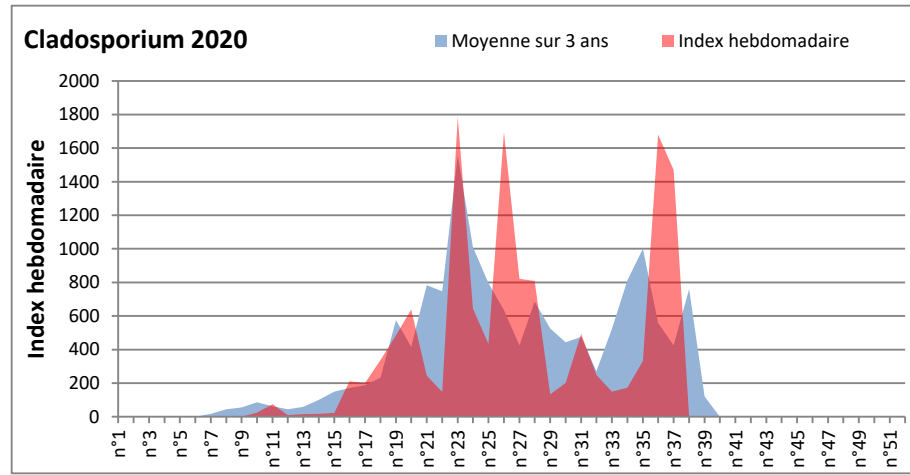

**DONNEES TOUTES MOISSURES**

	Spores	1ère position		2ème position		3ème position		4ème position		TOTAL
		Nom	Qté	Nom	Qté	Nom	Qté	Nom	Qté	
<b>BORDEAUX</b>	Sem en cours	Ascospores	/	Cladosporium	/	Ganoderma	/	Alternaria	/	/
	Sem-1		20133		10725		1501		347	34150
	Sem-2		9553		13658		1298		610	26797
<b>DINAN</b>	Sem en cours	Cladosporium	20072	Ascospores	21042	Ganoderma	974	Alternaria	244	43853
	Sem-1		13031		10745		611		629	26814
	Sem-2		12870		10261		570		1581	26662
<b>LYON</b>	Sem en cours	Ascospores	/	Cladosporium	/	Ganoderma	/	Basidiospores	/	/
	Sem-1		40585		12243		1561		224	56354
	Sem-2		10058		6356		590		367	18728
<b>NICE</b>	Sem en cours	Ascospores	/	Cladosporium	/	Ganoderma	/	Alternaria	/	/
	Sem-1		11514		9734		489		347	23007
	Sem-2		28830		6274		428		204	37372
<b>PARIS</b>	Sem en cours	Cladosporium	29233	Ascospores	4154	Basidiospores	1798	Alternaria	589	37076
	Sem-1		12400		11129		589		527	26598
	Sem-2		7285		2325		992		589	12462
<b>SACLAY</b>	Sem en cours	Cladosporium	21023	Ascospores	13983	Ganoderma	651	Alternaria	449	37479
	Sem-1		12446		13638		974		346	28416
	Sem-2		11959		11919		568		733	26452

**COMMENTAIRE :** Les ascospores et les cladosporium sont en tête du classement des spores de moisissures.

Les allergiques doivent redoubler de prudence surtout après des journées plus humides et orageuses.

Les spores d'alternaria sont très allergisantes et sont aussi bien présentes dans l'air tout comme les Ganoderma et les Basidiospores.

RNSA

DONNEES ALTERNARIA - CLADOSPORIUM

AIX EN PROVENCE

ANDORRA

DONNEES ALTERNARIA - CLADOSPORIUM