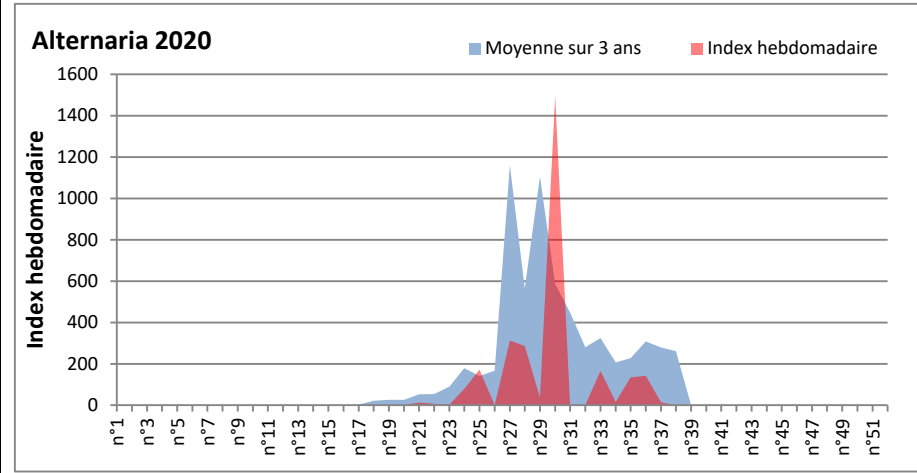

**DONNEES TOUTES MOISSURES**

	Spores	1ère position		2ème position		3ème position		4ème position		TOTAL
		Nom	Qté	Nom	Qté	Nom	Qté	Nom	Qté	
<b>BORDEAUX</b>	Sem en cours	Ascospores	/	Cladosporium	/	Ganoderma	/	Alternaria	/	/
	Sem-1		20133		10725		1501		347	34150
	Sem-2		9553		13658		1298		610	26797
<b>DINAN</b>	Sem en cours	Cladosporium	20072	Ascospores	21042	Ganoderma	974	Alternaria	244	43853
	Sem-1		13031		10745		611		629	26814
	Sem-2		12870		10261		570		1581	26662
<b>LYON</b>	Sem en cours	Ascospores	/	Cladosporium	/	Ganoderma	/	Basidiospores	/	/
	Sem-1		40585		12243		1561		224	56354
	Sem-2		10058		6356		590		367	18728
<b>NICE</b>	Sem en cours	Ascospores	/	Cladosporium	/	Ganoderma	/	Alternaria	/	/
	Sem-1		11514		9734		489		347	23007
	Sem-2		28830		6274		428		204	37372
<b>PARIS</b>	Sem en cours	Cladosporium	29233	Ascospores	4154	Basidiospores	1798	Alternaria	589	37076
	Sem-1		12400		11129		589		527	26598
	Sem-2		7285		2325		992		589	12462
<b>SACLAY</b>	Sem en cours	Cladosporium	21023	Ascospores	13983	Ganoderma	651	Alternaria	449	37479
	Sem-1		12446		13638		974		346	28416
	Sem-2		11959		11919		568		733	26452

BORDEAUX

DINAN

DONNEES ALTERNARIA - CLADOSPORIUM

**DONNEES ALTERNARIA - CLADOSPORIUM**

**MELUN**

**MONTLUCON**

DONNEES ALTERNARIA - CLADOSPORIUM

NANTES

NICE

DONNEES ALTERNARIA - CLADOSPORIUM

PARIS

SACLAY

**DONNEES ALTERNARIA - CLADOSPORIUM**

**STRASBOURG**

**TOULOUSE**