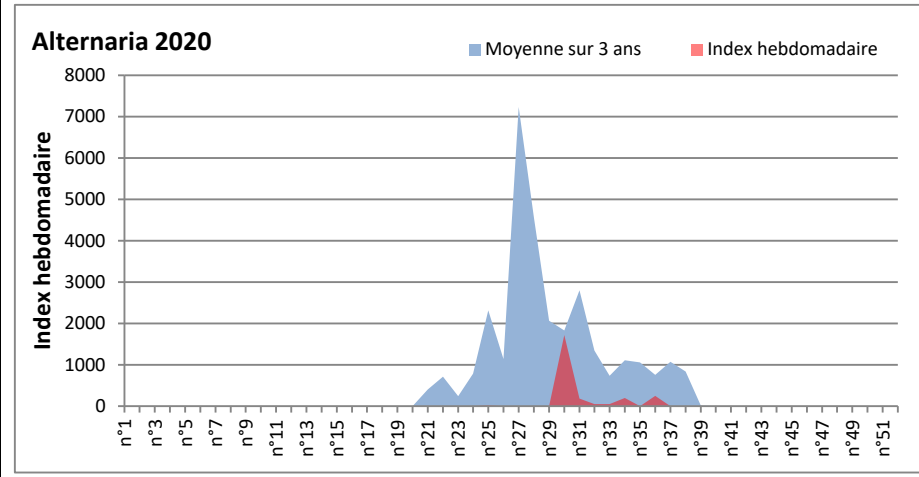

**DONNEES TOUTES MOISSURES**

	Spores	1ère position		2ème position		3ème position		4ème position		TOTAL
		Nom	Qté	Nom	Qté	Nom	Qté	Nom	Qté	
<b>BORDEAUX</b>	Sem en cours	Ascospores	/	Cladosporium	/	Ganoderma	/	Alternaria	/	/
	Sem-1		20133		10725		1501		347	34150
	Sem-2		9553		13658		1298		610	26797
<b>DINAN</b>	Sem en cours	Cladosporium	20072	Ascospores	21042	Ganoderma	974	Alternaria	244	43853
	Sem-1		13031		10745		611		629	26814
	Sem-2		12870		10261		570		1581	26662
<b>LYON</b>	Sem en cours	Ascospores	/	Cladosporium	/	Ganoderma	/	Basidiospores	/	/
	Sem-1		40585		12243		1561		224	56354
	Sem-2		10058		6356		590		367	18728
<b>NICE</b>	Sem en cours	Ascospores	/	Cladosporium	/	Ganoderma	/	Alternaria	/	/
	Sem-1		11514		9734		489		347	23007
	Sem-2		28830		6274		428		204	37372
<b>PARIS</b>	Sem en cours	Cladosporium	29233	Ascospores	4154	Basidiospores	1798	Alternaria	589	37076
	Sem-1		12400		11129		589		527	26598
	Sem-2		7285		2325		992		589	12462
<b>SACLAY</b>	Sem en cours	Cladosporium	21023	Ascospores	13983	Ganoderma	651	Alternaria	449	37479
	Sem-1		12446		13638		974		346	28416
	Sem-2		11959		11919		568		733	26452

Les spores d'alternaria sont très allergisantes et sont aussi bien présentes dans l'air tout comme les Ganoderma et les Basidiospores.

RNSA

DONNEES ALTERNARIA - CLADOSPORIUM

AIX EN PROVENCE

ANDORRA

DONNEES ALTERNARIA - CLADOSPORIUM

BORDEAUX

DINAN

DONNEES ALTERNARIA - CLADOSPORIUM

**DONNEES ALTERNARIA - CLADOSPORIUM**

**MELUN**

**MONTLUCON**

DONNEES ALTERNARIA - CLADOSPORIUM

NANTES

NICE

DONNEES ALTERNARIA - CLADOSPORIUM

PARIS

SACLAY

**DONNEES ALTERNARIA - CLADOSPORIUM**

**STRASBOURG**

**TOULOUSE**