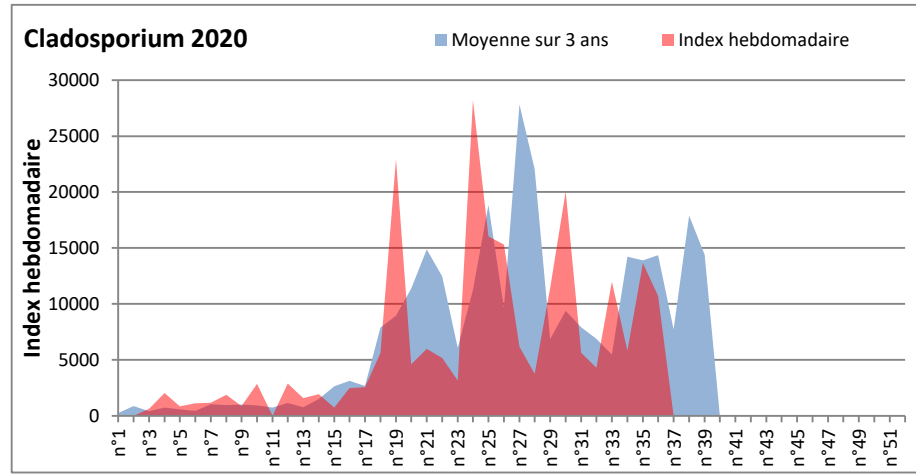

**DONNEES TOUTES MOISSURES**

	Spores	1ère position		2ème position		3ème position		4ème position		TOTAL
		Nom	Qté	Nom	Qté	Nom	Qté	Nom	Qté	
<b>BORDEAUX</b>	Sem en cours	Ascospores	/	Cladosporium	/	Ganoderma	/	Alternaria	/	/
	Sem-1		20133		10725		1501		347	34150
	Sem-2		9553		13658		1298		610	26797
<b>DINAN</b>	Sem en cours	Cladosporium	20072	Ascospores	21042	Ganoderma	974	Alternaria	244	43853
	Sem-1		13031		10745		611		629	26814
	Sem-2		12870		10261		570		1581	26662
<b>LYON</b>	Sem en cours	Ascospores	/	Cladosporium	/	Ganoderma	/	Basidiospores	/	/
	Sem-1		40585		12243		1561		224	56354
	Sem-2		10058		6356		590		367	18728
<b>NICE</b>	Sem en cours	Ascospores	/	Cladosporium	/	Ganoderma	/	Alternaria	/	/
	Sem-1		11514		9734		489		347	23007
	Sem-2		28830		6274		428		204	37372
<b>PARIS</b>	Sem en cours	Cladosporium	29233	Ascospores	4154	Basidiospores	1798	Alternaria	589	37076
	Sem-1		12400		11129		589		527	26598
	Sem-2		7285		2325		992		589	12462
<b>SACLAY</b>	Sem en cours	Cladosporium	21023	Ascospores	13983	Ganoderma	651	Alternaria	449	37479
	Sem-1		12446		13638		974		346	28416
	Sem-2		11959		11919		568		733	26452

**COMMENTAIRE :** Les ascospores et les cladosporium sont en tête du classement des spores de moisissures.

Les allergiques doivent redoubler de prudence surtout après des journées plus humides et orageuses.

Les spores d'alternaria sont très allergisantes et sont aussi bien présentes dans l'air tout comme les Ganoderma et les Basidiospores.

RNSA

DONNEES ALTERNARIA - CLADOSPORIUM

AIX EN PROVENCE

ANDORRA

DONNEES ALTERNARIA - CLADOSPORIUM

BORDEAUX

DINAN

DONNEES ALTERNARIA - CLADOSPORIUM

**DONNEES ALTERNARIA - CLADOSPORIUM**

**MELUN**

**MONTLUCON**

DONNEES ALTERNARIA - CLADOSPORIUM

NANTES