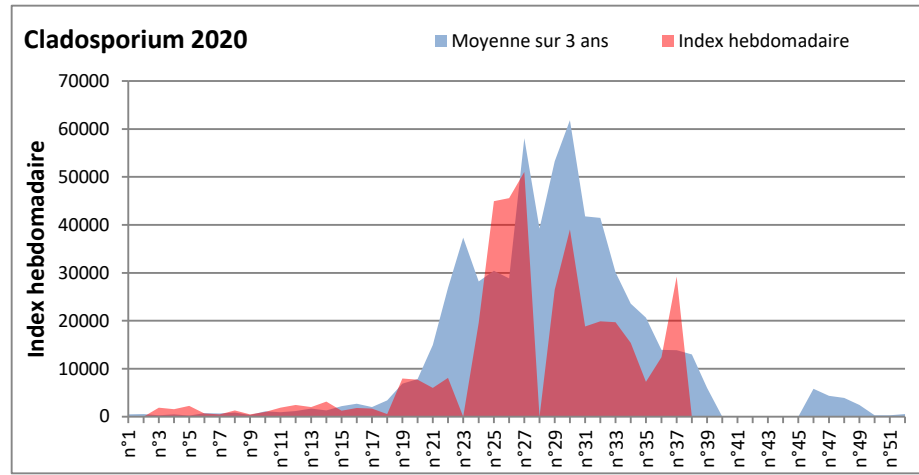

**DONNEES TOUTES MOISSURES**

	Spores	1ère position		2ème position		3ème position		4ème position		TOTAL
		Nom	Qté	Nom	Qté	Nom	Qté	Nom	Qté	
<b>BORDEAUX</b>	Sem en cours	Ascospores	/	Cladosporium	/	Ganoderma	/	Alternaria	/	/
	Sem-1		20133		10725		1501		347	34150
	Sem-2		9553		13658		1298		610	26797
<b>DINAN</b>	Sem en cours	Cladosporium	20072	Ascospores	21042	Ganoderma	974	Alternaria	244	43853
	Sem-1		13031		10745		611		629	26814
	Sem-2		12870		10261		570		1581	26662
<b>LYON</b>	Sem en cours	Ascospores	/	Cladosporium	/	Ganoderma	/	Basidiospores	/	/
	Sem-1		40585		12243		1561		224	56354
	Sem-2		10058		6356		590		367	18728
<b>NICE</b>	Sem en cours	Ascospores	/	Cladosporium	/	Ganoderma	/	Alternaria	/	/
	Sem-1		11514		9734		489		347	23007
	Sem-2		28830		6274		428		204	37372
<b>PARIS</b>	Sem en cours	Cladosporium	29233	Ascospores	4154	Basidiospores	1798	Alternaria	589	37076
	Sem-1		12400		11129		589		527	26598
	Sem-2		7285		2325		992		589	12462
<b>SACLAY</b>	Sem en cours	Cladosporium	21023	Ascospores	13983	Ganoderma	651	Alternaria	449	37479
	Sem-1		12446		13638		974		346	28416
	Sem-2		11959		11919		568		733	26452

Les spores d'alternaria sont très allergisantes et sont aussi bien présentes dans l'air tout comme les Ganoderma et les Basidiospores.

RNSA

DONNEES ALTERNARIA - CLADOSPORIUM

AIX EN PROVENCE

ANDORRA

DONNEES ALTERNARIA - CLADOSPORIUM

BORDEAUX

DINAN

DONNEES ALTERNARIA - CLADOSPORIUM

**DONNEES ALTERNARIA - CLADOSPORIUM**

**MELUN**

**MONTLUCON**

DONNEES ALTERNARIA - CLADOSPORIUM

NANTES

NICE

DONNEES ALTERNARIA - CLADOSPORIUM

PARIS

SACLAY

**DONNEES ALTERNARIA - CLADOSPORIUM**

**STRASBOURG**

**TOULOUSE**