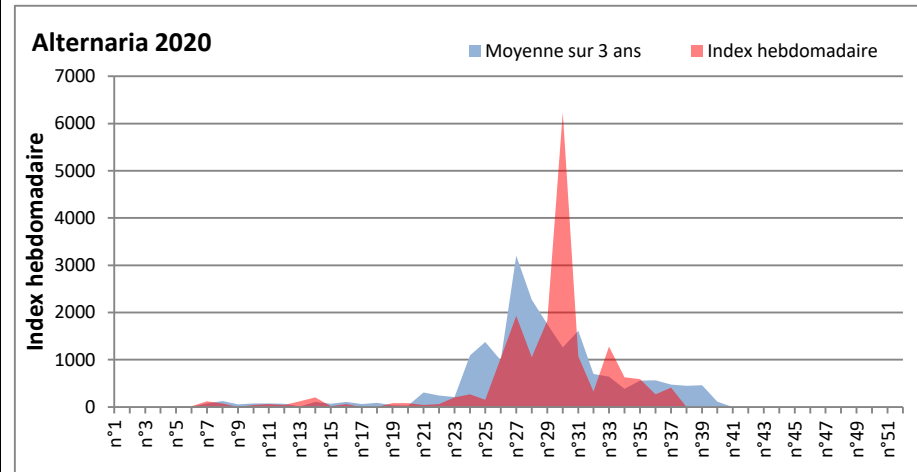

**DONNEES TOUTES MOISSURES**

	Spores	1ère position		2ème position		3ème position		4ème position		TOTAL
		Nom	Qté	Nom	Qté	Nom	Qté	Nom	Qté	
<b>BORDEAUX</b>	Sem en cours	Ascospores	/	Cladosporium	/	Ganoderma	/	Alternaria	/	/
	Sem-1		20133		10725		1501		347	34150
	Sem-2		9553		13658		1298		610	26797
<b>DINAN</b>	Sem en cours	Cladosporium	20072	Ascospores	21042	Ganoderma	974	Alternaria	244	43853
	Sem-1		13031		10745		611		629	26814
	Sem-2		12870		10261		570		1581	26662
<b>LYON</b>	Sem en cours	Ascospores	/	Cladosporium	/	Ganoderma	/	Basidiospores	/	/
	Sem-1		40585		12243		1561		224	56354
	Sem-2		10058		6356		590		367	18728
<b>NICE</b>	Sem en cours	Ascospores	/	Cladosporium	/	Ganoderma	/	Alternaria	/	/
	Sem-1		11514		9734		489		347	23007
	Sem-2		28830		6274		428		204	37372
<b>PARIS</b>	Sem en cours	Cladosporium	29233	Ascospores	4154	Basidiospores	1798	Alternaria	589	37076
	Sem-1		12400		11129		589		527	26598
	Sem-2		7285		2325		992		589	12462
<b>SACLAY</b>	Sem en cours	Cladosporium	21023	Ascospores	13983	Ganoderma	651	Alternaria	449	37479
	Sem-1		12446		13638		974		346	28416
	Sem-2		11959		11919		568		733	26452

Les spores d'alternaria sont très allergisantes et sont aussi bien présentes dans l'air tout comme les Ganoderma et les Basidiospores.

RNSA

DONNEES ALTERNARIA - CLADOSPORIUM

AIX EN PROVENCE

ANDORRA

DONNEES ALTERNARIA - CLADOSPORIUM

BORDEAUX

DINAN

DONNEES ALTERNARIA - CLADOSPORIUM

**DONNEES ALTERNARIA - CLADOSPORIUM**

**MELUN**

**MONTLUCON**

DONNEES ALTERNARIA - CLADOSPORIUM

NANTES

NICE

DONNEES ALTERNARIA - CLADOSPORIUM

PARIS

SACLAY

**DONNEES ALTERNARIA - CLADOSPORIUM**

**STRASBOURG**

**TOULOUSE**