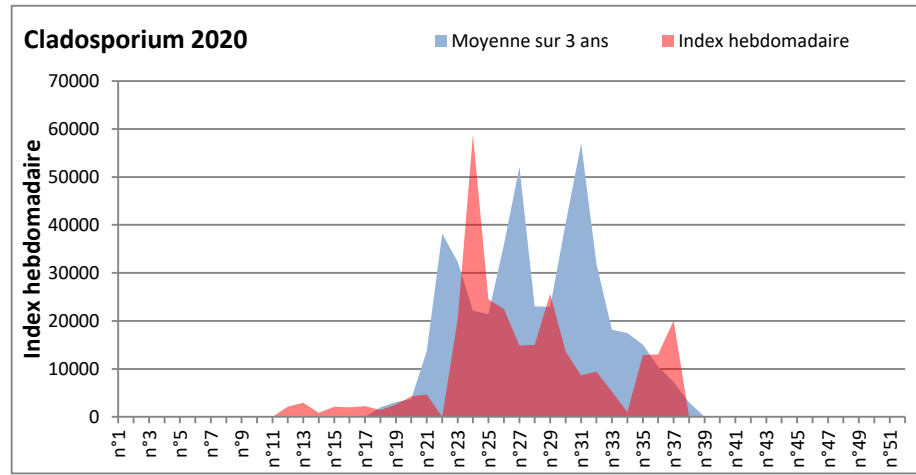

DONNEES ALTERNARIA - CLADOSPORIUM

BORDEAUX

DINAN