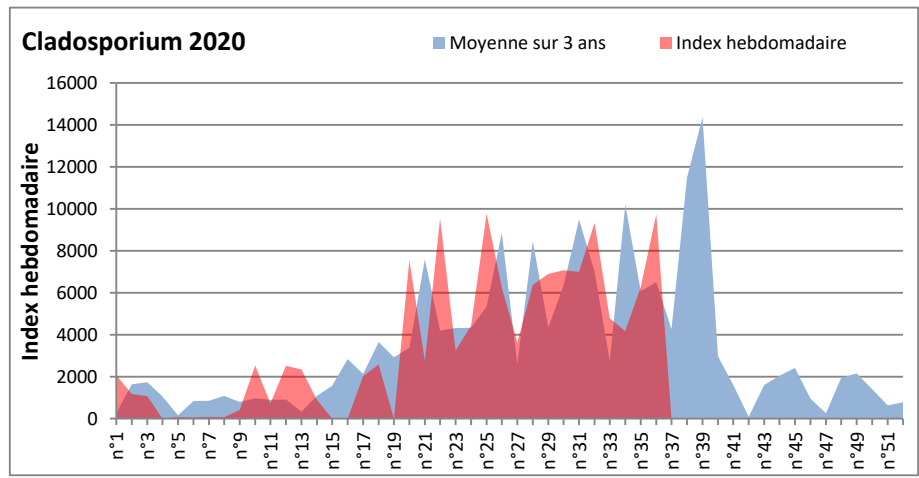

**DONNEES TOUTES MOISSURES**

	Spores	1ère position		2ème position		3ème position		4ème position		TOTAL
		Nom	Qté	Nom	Qté	Nom	Qté	Nom	Qté	
<b>BORDEAUX</b>	Sem en cours	Ascospores	/	Cladosporium	/	Ganoderma	/	Alternaria	/	/
	Sem-1		20133		10725		1501		347	34150
	Sem-2		9553		13658		1298		610	26797
<b>DINAN</b>	Sem en cours	Cladosporium	20072	Ascospores	21042	Ganoderma	974	Alternaria	244	43853
	Sem-1		13031		10745		611		629	26814
	Sem-2		12870		10261		570		1581	26662
<b>LYON</b>	Sem en cours	Ascospores	/	Cladosporium	/	Ganoderma	/	Basidiospores	/	/
	Sem-1		40585		12243		1561		224	56354
	Sem-2		10058		6356		590		367	18728
<b>NICE</b>	Sem en cours	Ascospores	/	Cladosporium	/	Ganoderma	/	Alternaria	/	/
	Sem-1		11514		9734		489		347	23007
	Sem-2		28830		6274		428		204	37372
<b>PARIS</b>	Sem en cours	Cladosporium	29233	Ascospores	4154	Basidiospores	1798	Alternaria	589	37076
	Sem-1		12400		11129		589		527	26598
	Sem-2		7285		2325		992		589	12462
<b>SACLAY</b>	Sem en cours	Cladosporium	21023	Ascospores	13983	Ganoderma	651	Alternaria	449	37479
	Sem-1		12446		13638		974		346	28416
	Sem-2		11959		11919		568		733	26452

Les spores d'alternaria sont très allergisantes et sont aussi bien présentes dans l'air tout comme les Ganoderma et les Basidiospores.

RNSA

DONNEES ALTERNARIA - CLADOSPORIUM

AIX EN PROVENCE

ANDORRA

DONNEES ALTERNARIA - CLADOSPORIUM

BORDEAUX

DINAN

DONNEES ALTERNARIA - CLADOSPORIUM

**DONNEES ALTERNARIA - CLADOSPORIUM**

**MELUN**

**MONTLUCON**

DONNEES ALTERNARIA - CLADOSPORIUM

NANTES

NICE

DONNEES ALTERNARIA - CLADOSPORIUM

PARIS

SACLAY

**DONNEES ALTERNARIA - CLADOSPORIUM**

**STRASBOURG**

**TOULOUSE**