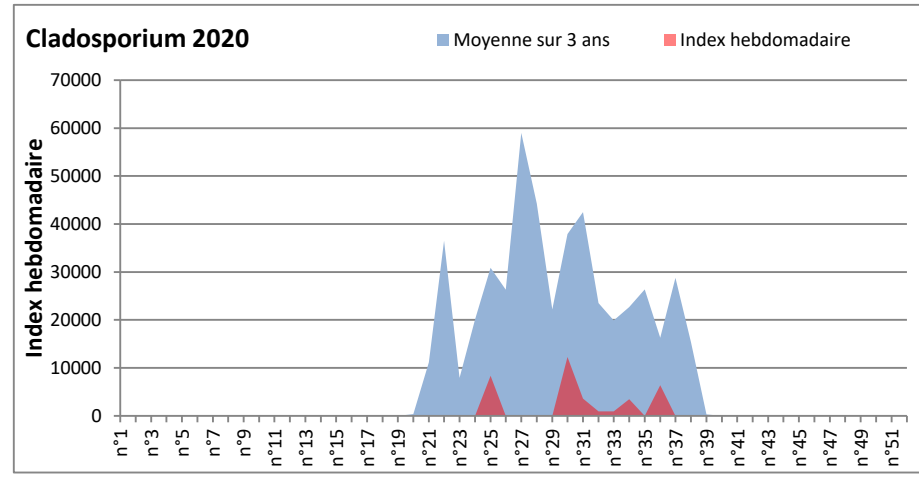

**DONNEES TOUTES MOISSURES**

	Spores	1ère position		2ème position		3ème position		4ème position		TOTAL
		Nom	Qté	Nom	Qté	Nom	Qté	Nom	Qté	
<b>BORDEAUX</b>	Sem en cours	Ascospores	/	Cladosporium	/	Ganoderma	/	Alternaria	/	/
	Sem-1		20133		10725		1501		347	34150
	Sem-2		9553		13658		1298		610	26797
<b>DINAN</b>	Sem en cours	Cladosporium	20072	Ascospores	21042	Ganoderma	974	Alternaria	244	43853
	Sem-1		13031		10745		611		629	26814
	Sem-2		12870		10261		570		1581	26662
<b>LYON</b>	Sem en cours	Ascospores	/	Cladosporium	/	Ganoderma	/	Basidiospores	/	/
	Sem-1		40585		12243		1561		224	56354
	Sem-2		10058		6356		590		367	18728
<b>NICE</b>	Sem en cours	Ascospores	/	Cladosporium	/	Ganoderma	/	Alternaria	/	/
	Sem-1		11514		9734		489		347	23007
	Sem-2		28830		6274		428		204	37372
<b>PARIS</b>	Sem en cours	Cladosporium	29233	Ascospores	4154	Basidiospores	1798	Alternaria	589	37076
	Sem-1		12400		11129		589		527	26598
	Sem-2		7285		2325		992		589	12462
<b>SACLAY</b>	Sem en cours	Cladosporium	21023	Ascospores	13983	Ganoderma	651	Alternaria	449	37479
	Sem-1		12446		13638		974		346	28416
	Sem-2		11959		11919		568		733	26452

BORDEAUX

DINAN

DONNEES ALTERNARIA - CLADOSPORIUM

**DONNEES ALTERNARIA - CLADOSPORIUM**

**MELUN**

**MONTLUCON**

DONNEES ALTERNARIA - CLADOSPORIUM

NANTES

NICE

DONNEES ALTERNARIA - CLADOSPORIUM

PARIS

SACLAY

**DONNEES ALTERNARIA - CLADOSPORIUM**

**STRASBOURG**

**TOULOUSE**