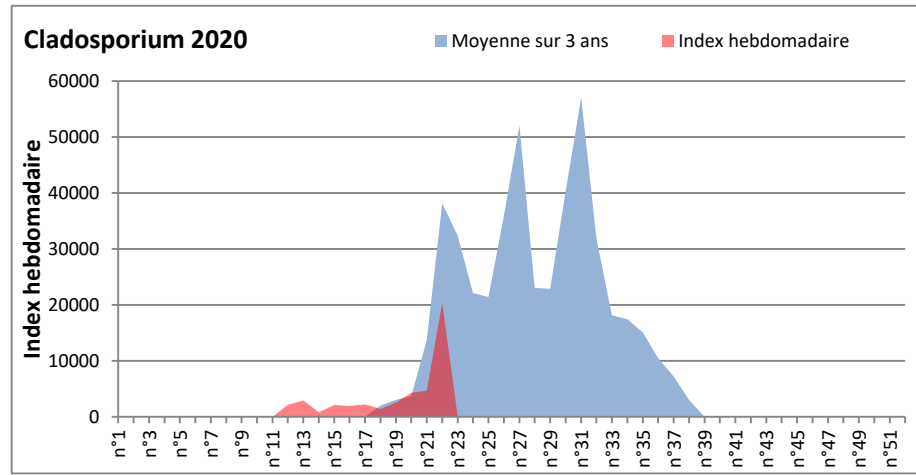

DONNEES ALTERNARIA - CLADOSPORIUM

BORDEAUX

DINAN