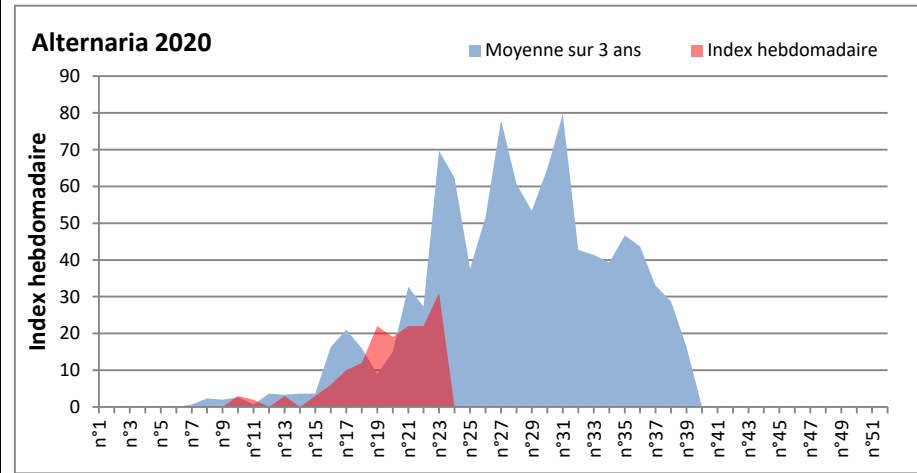

DONNEES TOUTES MOISSURES

	Spores	1ère position		2ème position		3ème position		4ème position		TOTAL
		Nom	Qté	Nom	Qté	Nom	Qté	Nom	Qté	
BORDEAUX	Sem en cours	Ascospores	/	Cladosporium	/	Basidiospores	/	Myxomycetes	/	/
	Sem-1		7204		3158		305		245	11568
	Sem-2		11454		5183		670		21	18801
DINAN	Sem en cours	Cladosporium	20356	Ascospores	10099	Ustilago	952	Aspergillaceae	366	33155
	Sem-1		/		/		/		/	/
	Sem-2		/		/		/		/	/
LYON	Sem en cours	Cladosporium	29377	Ascospores	14224	Ustilago	2471	Alternaria	428	48666
	Sem-1		4635		15985		21		82	23575
	Sem-2		5586		23795		143		62	32990
NICE	Sem en cours	Ascospores	10806	Cladosporium	4435	Didymella	570	Helicomycetes	407	16943
	Sem-1		12607		3240		21		104	18324
	Sem-2		30875		9532		813		771	45654
PARIS	Sem en cours	Cladosporium	19561	Basidiospores	1736	Aspergillaceae	1240	Ustilago	868	26009
	Sem-1		5983		2077		775		589	21049
	Sem-2		8122		2356		310		0	22010
SACLAY	Sem en cours	Cladosporium	21973	Ascospores	10401	Helicomycetes	0	Tilletiopsis	21	37274
	Sem-1		7812		26322		1784		1256	39217
	Sem-2		7024		18777		955		0	29452

COMMENTAIRE : Les ascospores et les cladosporium sont en tête du classement des spores de moisissures.

On retrouve ensuite des basidiospores, des helicomycetes, des aspergillaceae, des tillettiopsis, des didymella et des alternaria...

Les allergiques doivent redoubler de prudence surtout lors des journées plus humides et orageuses de cette semaine.

RNSA

DONNEES ALTERNARIA - CLADOSPORIUM

AIX EN PROVENCE

ANDORRA

DONNEES ALTERNARIA - CLADOSPORIUM

BORDEAUX

DINAN

DONNEES ALTERNARIA - CLADOSPORIUM

DONNEES ALTERNARIA - CLADOSPORIUM

MELUN

MONTLUCON

DONNEES ALTERNARIA - CLADOSPORIUM

NANTES