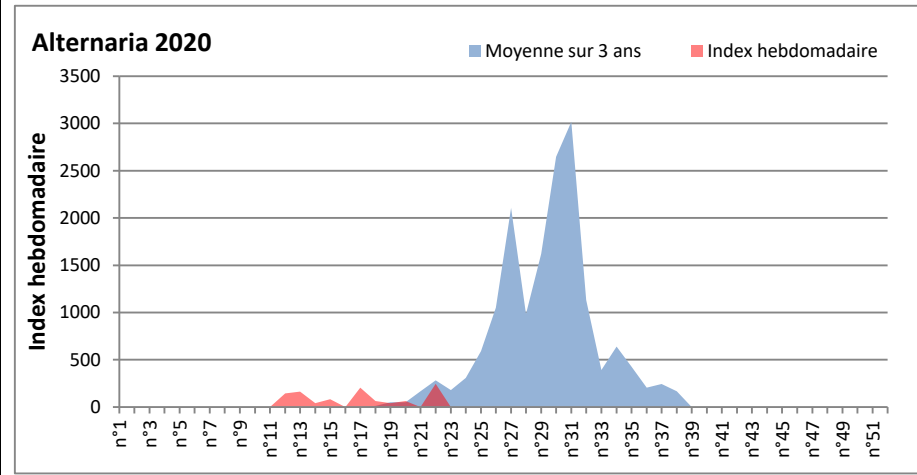

DONNEES ALTERNARIA - CLADOSPORIUM

BORDEAUX

DINAN