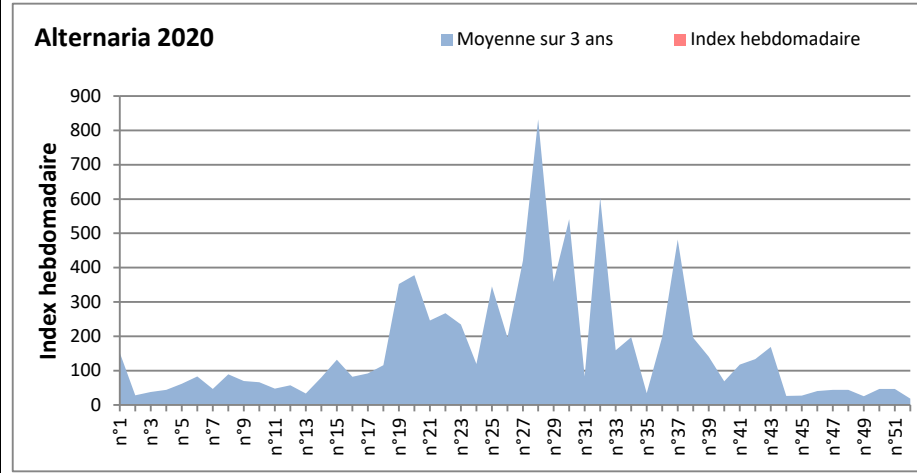

DONNEES ALTERNARIA - CLADOSPORIUM

AIX EN PROVENCE