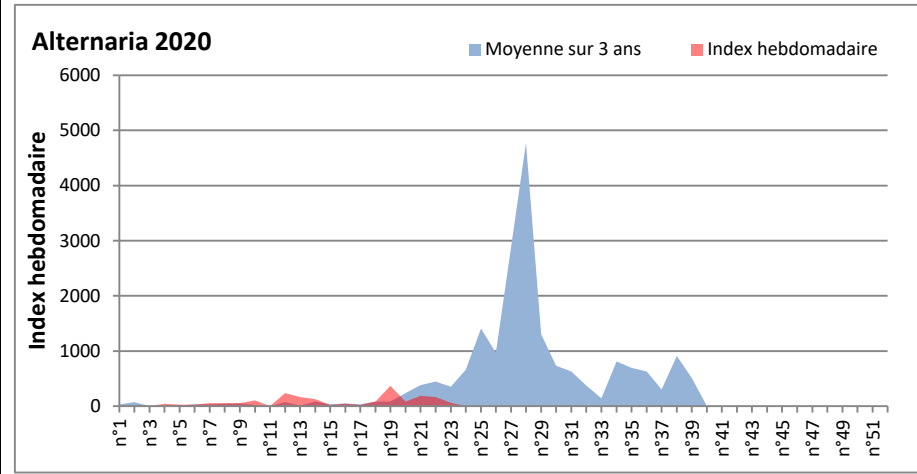

DONNEES TOUTES MOISSURES

	Spores	1ère position		2ème position		3ème position		4ème position		TOTAL
		Nom	Qté	Nom	Qté	Nom	Qté	Nom	Qté	
BORDEAUX	Sem en cours	Ascospores	/	Cladosporium	/	Basidiospores	/	Myxomycetes	/	/
	Sem-1		7204		3158		305		245	11568
	Sem-2		11454		5183		670		21	18801
DINAN	Sem en cours	Cladosporium	20356	Ascospores	10099	Ustilago	952	Aspergillaceae	366	33155
	Sem-1		/		/		/		/	/
	Sem-2		/		/		/		/	/
LYON	Sem en cours	Cladosporium	29377	Ascospores	14224	Ustilago	2471	Alternaria	428	48666
	Sem-1		4635		15985		21		82	23575
	Sem-2		5586		23795		143		62	32990
NICE	Sem en cours	Ascospores	10806	Cladosporium	4435	Didymella	570	Helicomycetes	407	16943
	Sem-1		12607		3240		21		104	18324
	Sem-2		30875		9532		813		771	45654
PARIS	Sem en cours	Cladosporium	19561	Basidiospores	1736	Aspergillaceae	1240	Ustilago	868	26009
	Sem-1		5983		2077		775		589	21049
	Sem-2		8122		2356		310		0	22010
SACLAY	Sem en cours	Cladosporium	21973	Ascospores	10401	Helicomycetes	0	Tilletiopsis	21	37274
	Sem-1		7812		26322		1784		1256	39217
	Sem-2		7024		18777		955		0	29452

COMMENTAIRE : Les ascospores et les cladosporium sont en tête du classement des spores de moisissures.

On retrouve ensuite des basidiospores, des helicomycetes, des aspergillaceae, des tillettiopsis, des didymella et des alternaria...

Les allergiques doivent redoubler de prudence surtout lors des journées plus humides et orageuses de cette semaine.

RNSA

DONNEES ALTERNARIA - CLADOSPORIUM

AIX EN PROVENCE

ANDORRA

DONNEES ALTERNARIA - CLADOSPORIUM

BORDEAUX

DINAN

DONNEES ALTERNARIA - CLADOSPORIUM

DONNEES ALTERNARIA - CLADOSPORIUM

MELUN

MONTLUCON

DONNEES ALTERNARIA - CLADOSPORIUM

NANTES