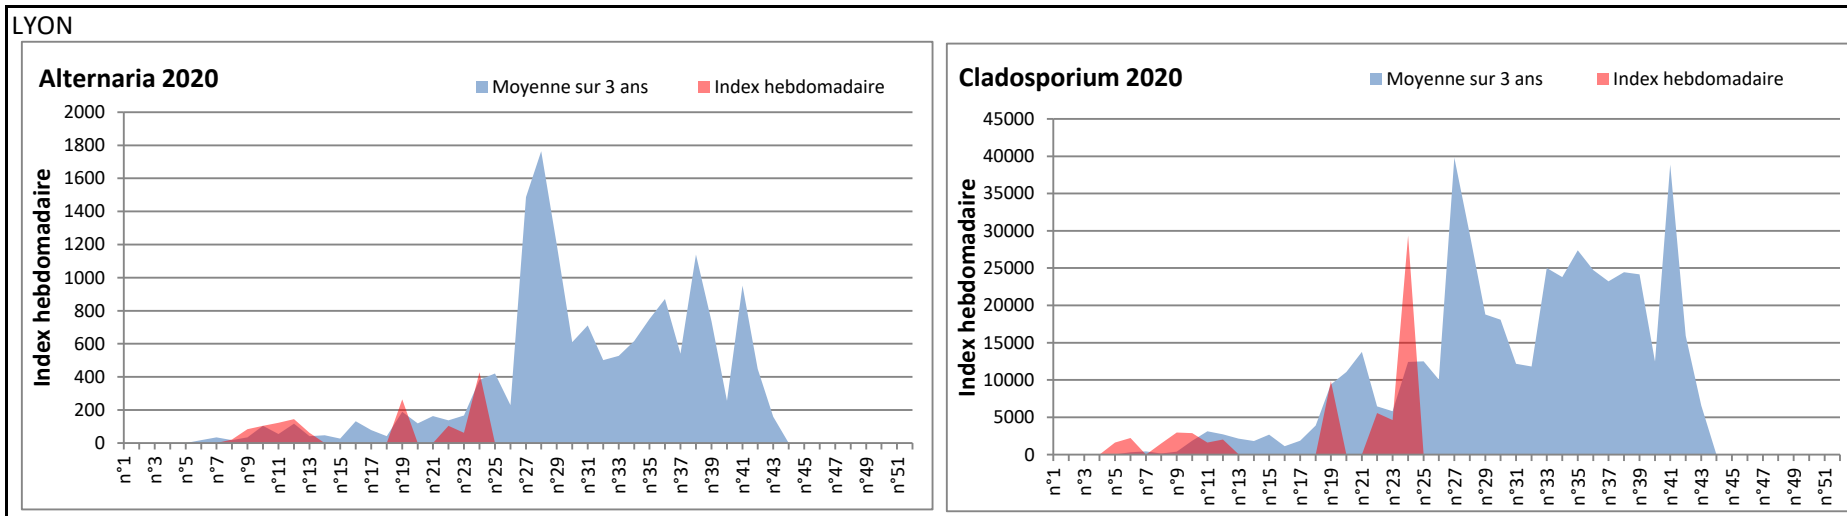

COMMENTAIRE : Les ascospores et les cladosporium sont en tête du classement des spores de moisissures.

On retrouve ensuite des basidiospores, des helicomycetes, des aspergillaceae, des tillettiopsis, des didymella et des alternaria...

BORDEAUX

DINAN

DONNEES ALTERNARIA - CLADOSPORIUM

DONNEES ALTERNARIA - CLADOSPORIUM

MELUN

MONTLUCON

DONNEES ALTERNARIA - CLADOSPORIUM

NANTES

NICE

DONNEES ALTERNARIA - CLADOSPORIUM

PARIS

SACLAY

DONNEES ALTERNARIA - CLADOSPORIUM

STRASBOURG

TOULOUSE