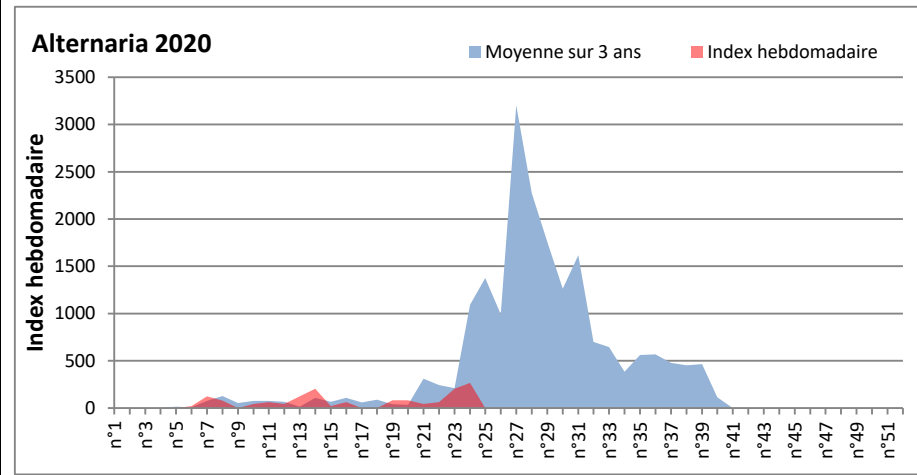

DONNEES TOUTES MOISSURES

	Spores	1ère position		2ème position		3ème position		4ème position		TOTAL
		Nom	Qté	Nom	Qté	Nom	Qté	Nom	Qté	
BORDEAUX	Sem en cours	Ascospores	/	Cladosporium	/	Basidiospores	/	Myxomycetes	/	/
	Sem-1		7204		3158		305		245	11568
	Sem-2		11454		5183		670		21	18801
DINAN	Sem en cours	Cladosporium	20356	Ascospores	10099	Ustilago	952	Aspergillaceae	366	33155
	Sem-1		/		/		/		/	/
	Sem-2		/		/		/		/	/
LYON	Sem en cours	Cladosporium	29377	Ascospores	14224	Ustilago	2471	Alternaria	428	48666
	Sem-1		4635		15985		21		82	23575
	Sem-2		5586		23795		143		62	32990
NICE	Sem en cours	Ascospores	10806	Cladosporium	4435	Didymella	570	Helicomycetes	407	16943
	Sem-1		12607		3240		21		104	18324
	Sem-2		30875		9532		813		771	45654
PARIS	Sem en cours	Cladosporium	19561	Basidiospores	1736	Aspergillaceae	1240	Ustilago	868	26009
	Sem-1		5983		2077		775		589	21049
	Sem-2		8122		2356		310		0	22010
SACLAY	Sem en cours	Cladosporium	21973	Ascospores	10401	Helicomycetes	0	Tilletiopsis	21	37274
	Sem-1		7812		26322		1784		1256	39217
	Sem-2		7024		18777		955		0	29452

COMMENTAIRE : Les ascospores et les cladosporium sont en tête du classement des spores de moisissures.

On retrouve ensuite des basidiospores, des helicomycetes, des aspergillaceae, des tillettiopsis, des didymella et des alternaria...

BORDEAUX

DINAN

DONNEES ALTERNARIA - CLADOSPORIUM

DONNEES ALTERNARIA - CLADOSPORIUM

MELUN

MONTLUCON

DONNEES ALTERNARIA - CLADOSPORIUM

NANTES

NICE

DONNEES ALTERNARIA - CLADOSPORIUM

PARIS

SACLAY

DONNEES ALTERNARIA - CLADOSPORIUM

STRASBOURG

TOULOUSE