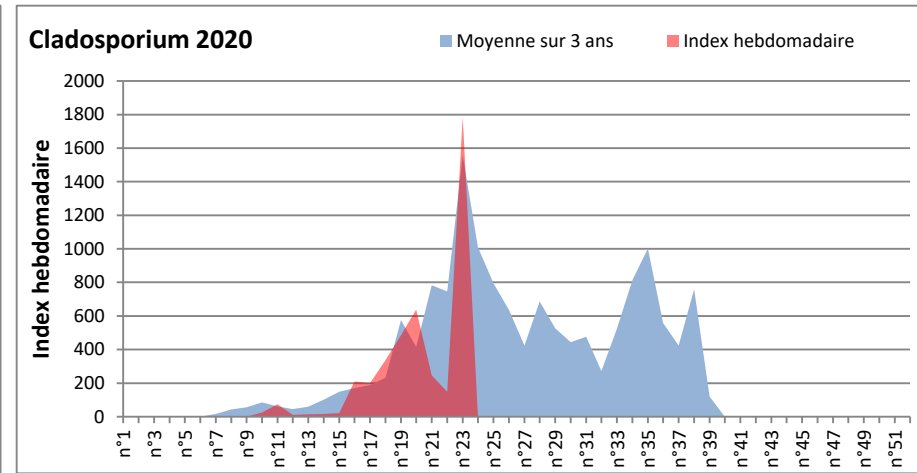

COMMENTAIRE : Les ascospores et les cladosporium sont en tête du classement des spores de moisissures.

On retrouve ensuite des basidiospores, des helicomycetes, des aspergillaceae, des tillettiopsis, des didymella et des alternaria...

Les allergiques doivent redoubler de prudence surtout lors des journées plus humides et orageuses de cette semaine.

RNSA

DONNEES ALTERNARIA - CLADOSPORIUM

AIX EN PROVENCE

ANDORRA

DONNEES ALTERNARIA - CLADOSPORIUM