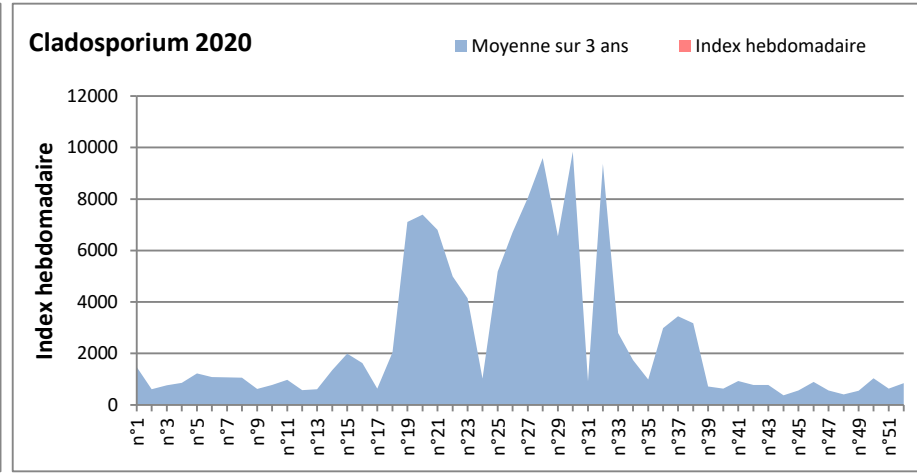

DONNEES ALTERNARIA - CLADOSPORIUM

AIX EN PROVENCE