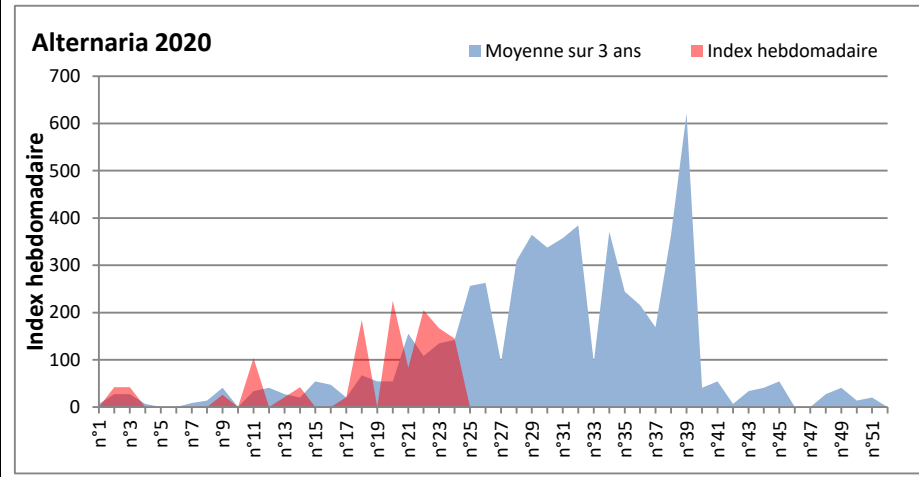

DONNEES TOUTES MOISSURES

	Spores	1ère position		2ème position		3ème position		4ème position		TOTAL
		Nom	Qté	Nom	Qté	Nom	Qté	Nom	Qté	
BORDEAUX	Sem en cours	Ascospores	/	Cladosporium	/	Basidiospores	/	Myxomycetes	/	/
	Sem-1		7204		3158		305		245	11568
	Sem-2		11454		5183		670		21	18801
DINAN	Sem en cours	Cladosporium	20356	Ascospores	10099	Ustilago	952	Aspergillaceae	366	33155
	Sem-1		/		/		/		/	/
	Sem-2		/		/		/		/	/
LYON	Sem en cours	Cladosporium	29377	Ascospores	14224	Ustilago	2471	Alternaria	428	48666
	Sem-1		4635		15985		21		82	23575
	Sem-2		5586		23795		143		62	32990
NICE	Sem en cours	Ascospores	10806	Cladosporium	4435	Didymella	570	Helicomycetes	407	16943
	Sem-1		12607		3240		21		104	18324
	Sem-2		30875		9532		813		771	45654
PARIS	Sem en cours	Cladosporium	19561	Basidiospores	1736	Aspergillaceae	1240	Ustilago	868	26009
	Sem-1		5983		2077		775		589	21049
	Sem-2		8122		2356		310		0	22010
SACLAY	Sem en cours	Cladosporium	21973	Ascospores	10401	Helicomycetes	0	Tilletiopsis	21	37274
	Sem-1		7812		26322		1784		1256	39217
	Sem-2		7024		18777		955		0	29452

BORDEAUX

DINAN

DONNEES ALTERNARIA - CLADOSPORIUM

DONNEES ALTERNARIA - CLADOSPORIUM

MELUN

MONTLUCON

DONNEES ALTERNARIA - CLADOSPORIUM

NANTES

NICE

DONNEES ALTERNARIA - CLADOSPORIUM

PARIS

SACLAY

DONNEES ALTERNARIA - CLADOSPORIUM

STRASBOURG

TOULOUSE