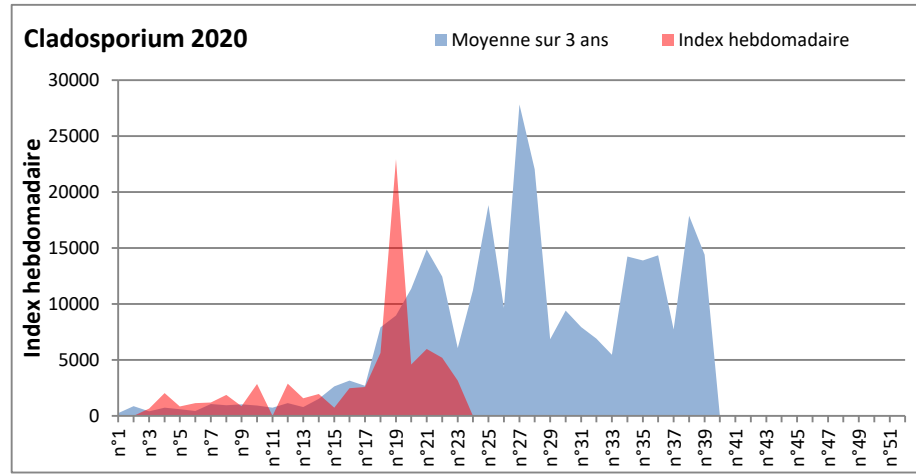

COMMENTAIRE : Les ascospores et les cladosporium sont en tête du classement des spores de moisissures.

On retrouve ensuite des basidiospores, des helicomycetes, des aspergillaceae, des tillettiopsis, des didymella et des alternaria...

Les allergiques doivent redoubler de prudence surtout lors des journées plus humides et orageuses de cette semaine.

RNSA

DONNEES ALTERNARIA - CLADOSPORIUM

AIX EN PROVENCE

ANDORRA

DONNEES ALTERNARIA - CLADOSPORIUM

BORDEAUX

DINAN

DONNEES ALTERNARIA - CLADOSPORIUM

DONNEES ALTERNARIA - CLADOSPORIUM

MELUN

MONTLUCON

DONNEES ALTERNARIA - CLADOSPORIUM

NANTES