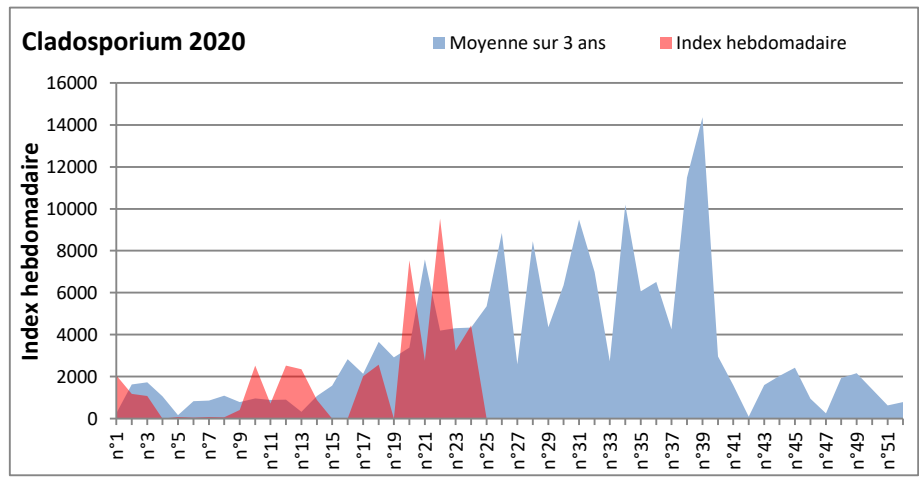

COMMENTAIRE : Les ascospores et les cladosporium sont en tête du classement des spores de moisissures.

On retrouve ensuite des basidiospores, des helicomycetes, des aspergillaceae, des tillettiopsis, des didymella et des alternaria...

BORDEAUX

DINAN

DONNEES ALTERNARIA - CLADOSPORIUM

DONNEES ALTERNARIA - CLADOSPORIUM

MELUN

MONTLUCON

DONNEES ALTERNARIA - CLADOSPORIUM

NANTES

NICE

DONNEES ALTERNARIA - CLADOSPORIUM

PARIS

SACLAY

DONNEES ALTERNARIA - CLADOSPORIUM

STRASBOURG

TOULOUSE