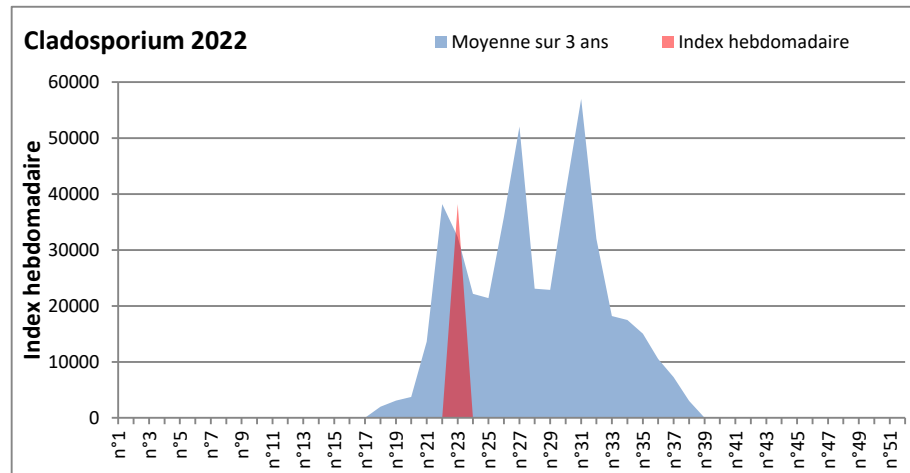

DONNEES ALTERNARIA - CLADOSPORIUM

BORDEAUX

DINAN