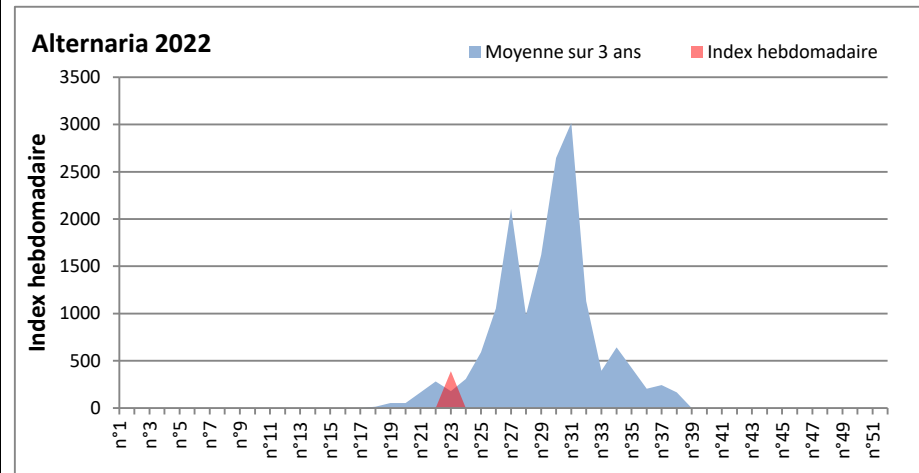

**DONNEES TOUTES MOISSURES**

	Spores	1ère position		2ème position		3ème position		4ème position		TOTAL
		Nom	Qté	Nom	Qté	Nom	Qté	Nom	Qté	
<b>BORDEAUX</b>	Sem en cours	Cladosporium	20317	Ascospores	20157	Basidiospores	4378	Alternaria	1881	49993
	Sem-1		/		/		/		/	/
	Sem-2		4507		22910		33		1298	31972
<b>DINAN</b>	Sem en cours	Cladosporium	/	Ascospores	/	Ganoderma	/	Alternaria	/	/
	Sem-1		38205		29162		812		390	74021
	Sem-2		/		/		/		/	/
<b>LYON</b>	Sem en cours	Cladosporium	86739	Ascospores	29738	Basidiospores	1956	Alternaria	1520	122485
	Sem-1		70370		62942		1699		826	139764
	Sem-2		41483		39684		1983		672	86590
<b>NICE</b>	Sem en cours	Ascospores	/	Cladosporium	/	Alternaria	/	Basidiospores	/	/
	Sem-1		19961		9853		130		33	35917
	Sem-2		7876		3307		684		99	12393
<b>PARIS</b>	Sem en cours	Cladosporium	31093	Ascospores	1240	Alternaria	682	Basidiospores	434	35216
	Sem-1		50778		3813		899		155	59396
	Sem-2		11253		682		62		155	14105
<b>SACLAY</b>	Sem en cours	Cladosporium	/	Ascospores	/	Alternaria	/	Ganoderma	/	/
	Sem-1		38882		45979		488		163	92656
	Sem-2		5315		2043		33		130	8172
<b>TOULOUSE</b>	Sem en cours	Cladosporium	69436	Ascospores	26374	Alternaria	2335	Basidiospores	5348	113365
	Sem-1		7811		6288		650		0	16409
	Sem-2		10047		27057		2272		33	42401

**COMMENTAIRE :** Les cladosporium sont en tête du classement des spores de moisissures cette semaine.

**Attention aux journées plus humides et orageuses qui favoriseront l'émission des spores de moisissures.**

**Attention aux spores d'alternaria qui sont très allergisantes et bien présents dans l'air notamment à Toulouse, Paris, Lyon, Bordeaux.**

DONNEES ALTERNARIA - CLADOSPORIUM

AIX EN PROVENCE

ANDORRA

DONNEES ALTERNARIA - CLADOSPORIUM

BORDEAUX

DINAN

DONNEES ALTERNARIA - CLADOSPORIUM

DONNEES ALTERNARIA - CLADOSPORIUM

MELUN

MONTLUCON

DONNEES ALTERNARIA - CLADOSPORIUM

NANTES