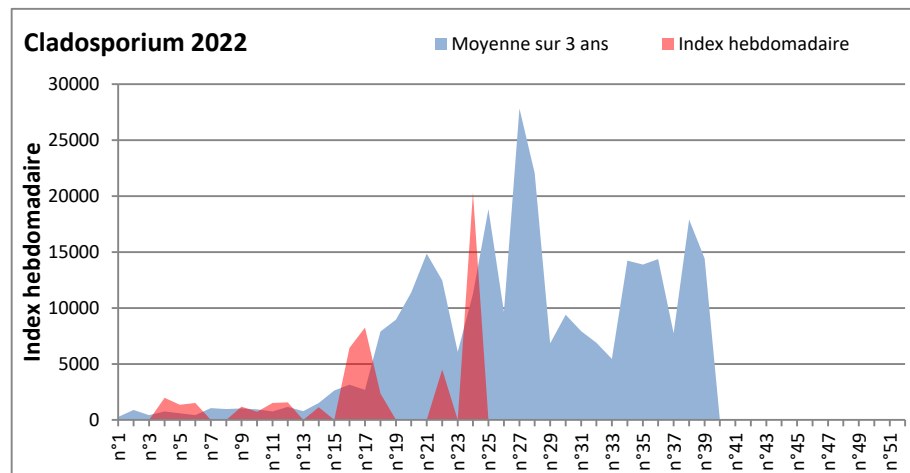

**DONNEES TOUTES MOISSURES**

	Spores	1ère position		2ème position		3ème position		4ème position		TOTAL
		Nom	Qté	Nom	Qté	Nom	Qté	Nom	Qté	
<b>BORDEAUX</b>	Sem en cours	Cladosporium	20317	Ascospores	20157	Basidiospores	4378	Alternaria	1881	49993
	Sem-1		/		/		/		/	/
	Sem-2		4507		22910		33		1298	31972
<b>DINAN</b>	Sem en cours	Cladosporium	/	Ascospores	/	Ganoderma	/	Alternaria	/	/
	Sem-1		38205		29162		812		390	74021
	Sem-2		/		/		/		/	/
<b>LYON</b>	Sem en cours	Cladosporium	86739	Ascospores	29738	Basidiospores	1956	Alternaria	1520	122485
	Sem-1		70370		62942		1699		826	139764
	Sem-2		41483		39684		1983		672	86590
<b>NICE</b>	Sem en cours	Ascospores	/	Cladosporium	/	Alternaria	/	Basidiospores	/	/
	Sem-1		19961		9853		130		33	35917
	Sem-2		7876		3307		684		99	12393
<b>PARIS</b>	Sem en cours	Cladosporium	31093	Ascospores	1240	Alternaria	682	Basidiospores	434	35216
	Sem-1		50778		3813		899		155	59396
	Sem-2		11253		682		62		155	14105
<b>SACLAY</b>	Sem en cours	Cladosporium	/	Ascospores	/	Alternaria	/	Ganoderma	/	/
	Sem-1		38882		45979		488		163	92656
	Sem-2		5315		2043		33		130	8172
<b>TOULOUSE</b>	Sem en cours	Cladosporium	69436	Ascospores	26374	Alternaria	2335	Basidiospores	5348	113365
	Sem-1		7811		6288		650		0	16409
	Sem-2		10047		27057		2272		33	42401

**COMMENTAIRE :** Les cladosporium sont en tête du classement des spores de moisissures cette semaine.

**Attention aux journées plus humides et orageuses qui favoriseront l'émission des spores de moisissures.**

**Attention aux spores d'alternaria qui sont très allergisantes et bien présents dans l'air notamment à Toulouse, Paris, Lyon, Bordeaux.**

DONNEES ALTERNARIA - CLADOSPORIUM

AIX EN PROVENCE

ANDORRA

DONNEES ALTERNARIA - CLADOSPORIUM

BORDEAUX

DINAN

DONNEES ALTERNARIA - CLADOSPORIUM

DONNEES ALTERNARIA - CLADOSPORIUM

MELUN

MONTLUCON

DONNEES ALTERNARIA - CLADOSPORIUM

NANTES