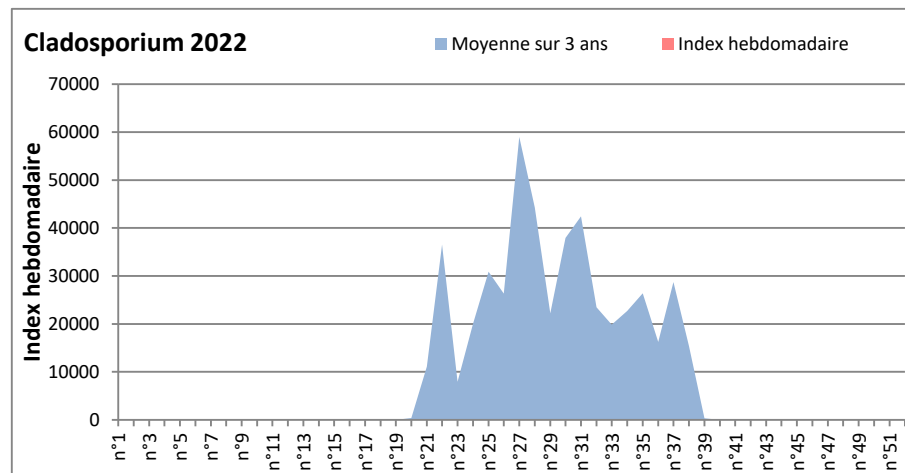

**DONNEES TOUTES MOISSURES**

	Spores	1ère position		2ème position		3ème position		4ème position		TOTAL
		Nom	Qté	Nom	Qté	Nom	Qté	Nom	Qté	
<b>BORDEAUX</b>	Sem en cours	Cladosporium	20317	Ascospores	20157	Basidiospores	4378	Alternaria	1881	49993
	Sem-1		/		/		/		/	/
	Sem-2		4507		22910		33		1298	31972
<b>DINAN</b>	Sem en cours	Cladosporium	/	Ascospores	/	Ganoderma	/	Alternaria	/	/
	Sem-1		38205		29162		812		390	74021
	Sem-2		/		/		/		/	/
<b>LYON</b>	Sem en cours	Cladosporium	86739	Ascospores	29738	Basidiospores	1956	Alternaria	1520	122485
	Sem-1		70370		62942		1699		826	139764
	Sem-2		41483		39684		1983		672	86590
<b>NICE</b>	Sem en cours	Ascospores	/	Cladosporium	/	Alternaria	/	Basidiospores	/	/
	Sem-1		19961		9853		130		33	35917
	Sem-2		7876		3307		684		99	12393
<b>PARIS</b>	Sem en cours	Cladosporium	31093	Ascospores	1240	Alternaria	682	Basidiospores	434	35216
	Sem-1		50778		3813		899		155	59396
	Sem-2		11253		682		62		155	14105
<b>SACLAY</b>	Sem en cours	Cladosporium	/	Ascospores	/	Alternaria	/	Ganoderma	/	/
	Sem-1		38882		45979		488		163	92656
	Sem-2		5315		2043		33		130	8172
<b>TOULOUSE</b>	Sem en cours	Cladosporium	69436	Ascospores	26374	Alternaria	2335	Basidiospores	5348	113365
	Sem-1		7811		6288		650		0	16409
	Sem-2		10047		27057		2272		33	42401

**Attention aux spores d'alternaria qui sont très allergisantes et bien présents dans l'air notamment à Toulouse, Paris, Lyon, Bordeaux.**

DONNEES ALTERNARIA - CLADOSPORIUM

AIX EN PROVENCE

ANDORRA

DONNEES ALTERNARIA - CLADOSPORIUM

BORDEAUX

DINAN

DONNEES ALTERNARIA - CLADOSPORIUM

DONNEES ALTERNARIA - CLADOSPORIUM

MELUN

MONTLUCON

DONNEES ALTERNARIA - CLADOSPORIUM

NANTES

NICE

DONNEES ALTERNARIA - CLADOSPORIUM

PARIS

SACLAY

**DONNEES ALTERNARIA - CLADOSPORIUM**

**STRASBOURG**

**TOULOUSE**