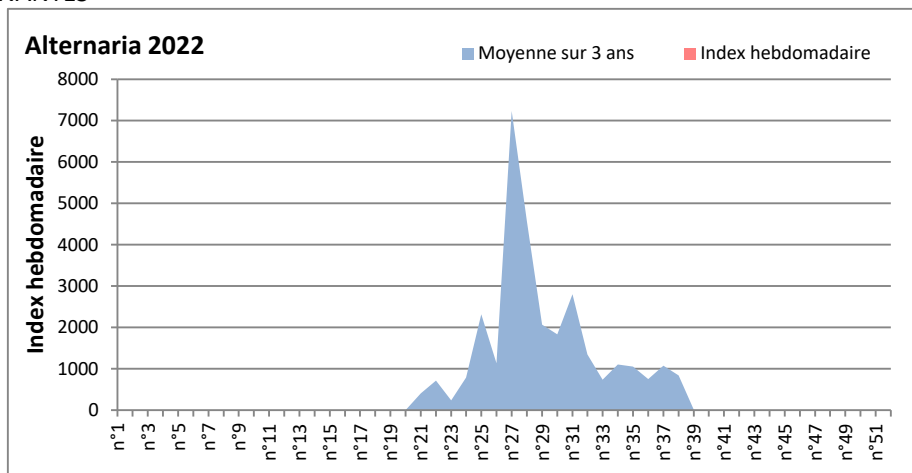

**DONNEES TOUTES MOISSURES**

	Spores	1ère position		2ème position		3ème position		4ème position		TOTAL
		Nom	Qté	Nom	Qté	Nom	Qté	Nom	Qté	
<b>BORDEAUX</b>	Sem en cours	Cladosporium	20317	Ascospores	20157	Basidiospores	4378	Alternaria	1881	49993
	Sem-1		/		/		/		/	/
	Sem-2		4507		22910		33		1298	31972
<b>DINAN</b>	Sem en cours	Cladosporium	/	Ascospores	/	Ganoderma	/	Alternaria	/	/
	Sem-1		38205		29162		812		390	74021
	Sem-2		/		/		/		/	/
<b>LYON</b>	Sem en cours	Cladosporium	86739	Ascospores	29738	Basidiospores	1956	Alternaria	1520	122485
	Sem-1		70370		62942		1699		826	139764
	Sem-2		41483		39684		1983		672	86590
<b>NICE</b>	Sem en cours	Ascospores	/	Cladosporium	/	Alternaria	/	Basidiospores	/	/
	Sem-1		19961		9853		130		33	35917
	Sem-2		7876		3307		684		99	12393
<b>PARIS</b>	Sem en cours	Cladosporium	31093	Ascospores	1240	Alternaria	682	Basidiospores	434	35216
	Sem-1		50778		3813		899		155	59396
	Sem-2		11253		682		62		155	14105
<b>SACLAY</b>	Sem en cours	Cladosporium	/	Ascospores	/	Alternaria	/	Ganoderma	/	/
	Sem-1		38882		45979		488		163	92656
	Sem-2		5315		2043		33		130	8172
<b>TOULOUSE</b>	Sem en cours	Cladosporium	69436	Ascospores	26374	Alternaria	2335	Basidiospores	5348	113365
	Sem-1		7811		6288		650		0	16409
	Sem-2		10047		27057		2272		33	42401

**Attention aux spores d'alternaria qui sont très allergisantes et bien présents dans l'air notamment à Toulouse, Paris, Lyon, Bordeaux.**

DONNEES ALTERNARIA - CLADOSPORIUM

AIX EN PROVENCE

ANDORRA

DONNEES ALTERNARIA - CLADOSPORIUM

BORDEAUX

DINAN

DONNEES ALTERNARIA - CLADOSPORIUM

DONNEES ALTERNARIA - CLADOSPORIUM

MELUN

MONTLUCON

DONNEES ALTERNARIA - CLADOSPORIUM

NANTES

NICE

DONNEES ALTERNARIA - CLADOSPORIUM

PARIS

SACLAY

**DONNEES ALTERNARIA - CLADOSPORIUM**

**STRASBOURG**

**TOULOUSE**