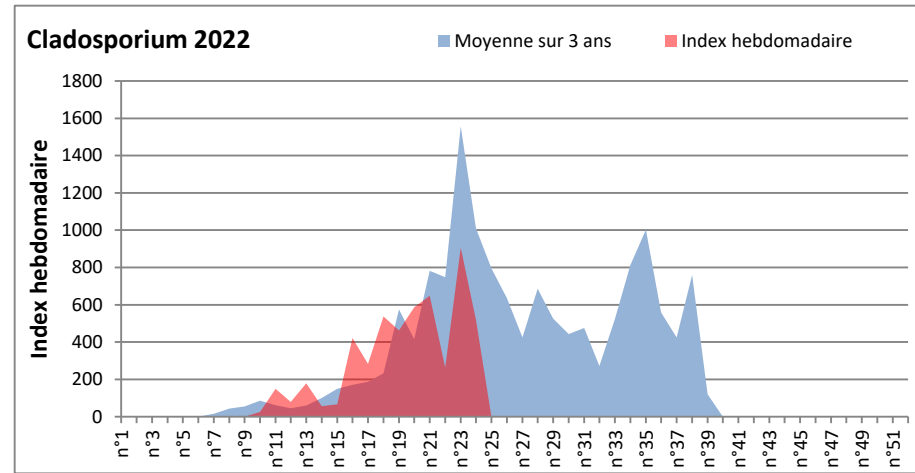

**DONNEES TOUTES MOISSURES**

	Spores	1ère position		2ème position		3ème position		4ème position		TOTAL
		Nom	Qté	Nom	Qté	Nom	Qté	Nom	Qté	
<b>BORDEAUX</b>	Sem en cours	Cladosporium	20317	Ascospores	20157	Basidiospores	4378	Alternaria	1881	49993
	Sem-1		/		/		/		/	/
	Sem-2		4507		22910		33		1298	31972
<b>DINAN</b>	Sem en cours	Cladosporium	/	Ascospores	/	Ganoderma	/	Alternaria	/	/
	Sem-1		38205		29162		812		390	74021
	Sem-2		/		/		/		/	/
<b>LYON</b>	Sem en cours	Cladosporium	86739	Ascospores	29738	Basidiospores	1956	Alternaria	1520	122485
	Sem-1		70370		62942		1699		826	139764
	Sem-2		41483		39684		1983		672	86590
<b>NICE</b>	Sem en cours	Ascospores	/	Cladosporium	/	Alternaria	/	Basidiospores	/	/
	Sem-1		19961		9853		130		33	35917
	Sem-2		7876		3307		684		99	12393
<b>PARIS</b>	Sem en cours	Cladosporium	31093	Ascospores	1240	Alternaria	682	Basidiospores	434	35216
	Sem-1		50778		3813		899		155	59396
	Sem-2		11253		682		62		155	14105
<b>SACLAY</b>	Sem en cours	Cladosporium	/	Ascospores	/	Alternaria	/	Ganoderma	/	/
	Sem-1		38882		45979		488		163	92656
	Sem-2		5315		2043		33		130	8172
<b>TOULOUSE</b>	Sem en cours	Cladosporium	69436	Ascospores	26374	Alternaria	2335	Basidiospores	5348	113365
	Sem-1		7811		6288		650		0	16409
	Sem-2		10047		27057		2272		33	42401

**COMMENTAIRE :** Les cladosporium sont en tête du classement des spores de moisissures cette semaine.

**Attention aux journées plus humides et orageuses qui favoriseront l'émission des spores de moisissures.**

**Attention aux spores d'alternaria qui sont très allergisantes et bien présents dans l'air notamment à Toulouse, Paris, Lyon, Bordeaux.**

DONNEES ALTERNARIA - CLADOSPORIUM

AIX EN PROVENCE

ANDORRA

DONNEES ALTERNARIA - CLADOSPORIUM