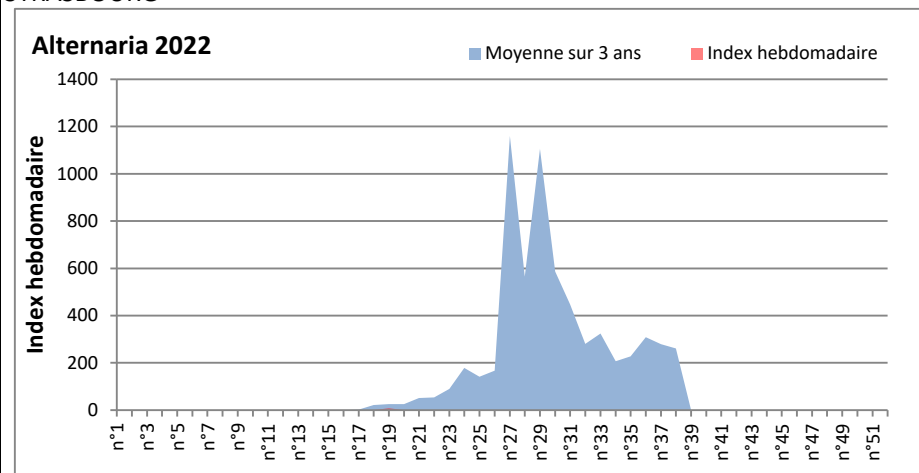

**Attention aux spores d'alternaria qui sont très allergisantes et bien présents dans l'air notamment à Toulouse, Paris, Lyon, Bordeaux.**

DONNEES ALTERNARIA - CLADOSPORIUM

AIX EN PROVENCE

ANDORRA

DONNEES ALTERNARIA - CLADOSPORIUM

BORDEAUX

DINAN

DONNEES ALTERNARIA - CLADOSPORIUM

DONNEES ALTERNARIA - CLADOSPORIUM

MELUN

MONTLUCON

DONNEES ALTERNARIA - CLADOSPORIUM

NANTES

NICE

DONNEES ALTERNARIA - CLADOSPORIUM

PARIS

SACLAY

**DONNEES ALTERNARIA - CLADOSPORIUM**

**STRASBOURG**

**TOULOUSE**