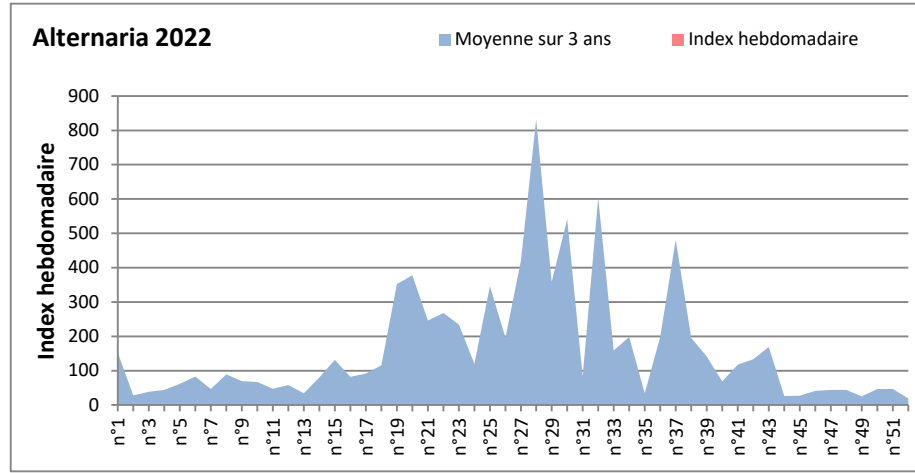

**DONNEES TOUTES MOISSURES**

	Spores	1ère position		2ème position		3ème position		4ème position		TOTAL
		Nom	Qté	Nom	Qté	Nom	Qté	Nom	Qté	
<b>BORDEAUX</b>	Sem en cours	Cladosporium	20317	Ascospores	20157	Basidiospores	4378	Alternaria	1881	49993
	Sem-1		/		/		/		/	/
	Sem-2		4507		22910		33		1298	31972
<b>DINAN</b>	Sem en cours	Cladosporium	/	Ascospores	/	Ganoderma	/	Alternaria	/	/
	Sem-1		38205		29162		812		390	74021
	Sem-2		/		/		/		/	/
<b>LYON</b>	Sem en cours	Cladosporium	86739	Ascospores	29738	Basidiospores	1956	Alternaria	1520	122485
	Sem-1		70370		62942		1699		826	139764
	Sem-2		41483		39684		1983		672	86590
<b>NICE</b>	Sem en cours	Ascospores	/	Cladosporium	/	Alternaria	/	Basidiospores	/	/
	Sem-1		19961		9853		130		33	35917
	Sem-2		7876		3307		684		99	12393
<b>PARIS</b>	Sem en cours	Cladosporium	31093	Ascospores	1240	Alternaria	682	Basidiospores	434	35216
	Sem-1		50778		3813		899		155	59396
	Sem-2		11253		682		62		155	14105
<b>SACLAY</b>	Sem en cours	Cladosporium	/	Ascospores	/	Alternaria	/	Ganoderma	/	/
	Sem-1		38882		45979		488		163	92656
	Sem-2		5315		2043		33		130	8172
<b>TOULOUSE</b>	Sem en cours	Cladosporium	69436	Ascospores	26374	Alternaria	2335	Basidiospores	5348	113365
	Sem-1		7811		6288		650		0	16409
	Sem-2		10047		27057		2272		33	42401

**COMMENTAIRE :** Les cladosporium sont en tête du classement des spores de moisissures cette semaine.

**Attention aux journées plus humides et orageuses qui favoriseront l'émission des spores de moisissures.**

**Attention aux spores d'alternaria qui sont très allergisantes et bien présents dans l'air notamment à Toulouse, Paris, Lyon, Bordeaux.**

DONNEES ALTERNARIA - CLADOSPORIUM

AIX EN PROVENCE

ANDORRA

DONNEES ALTERNARIA - CLADOSPORIUM