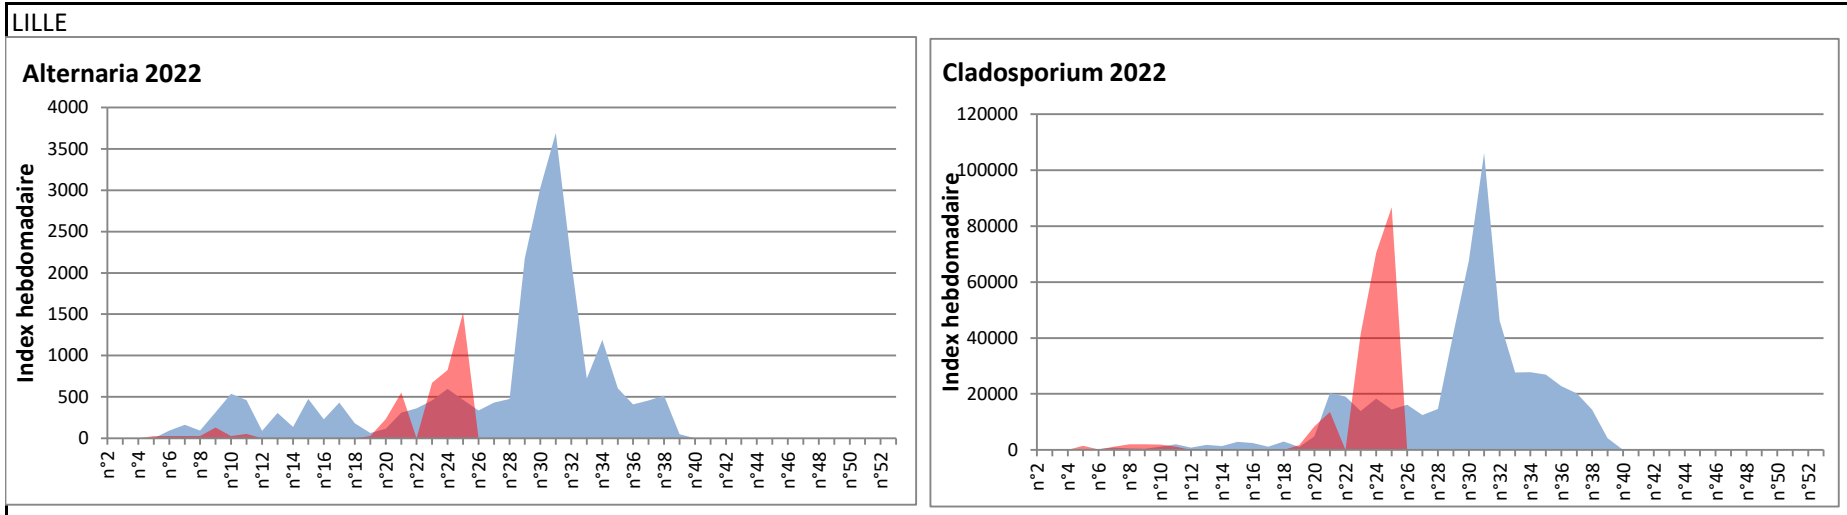

**Attention aux spores d'alternaria qui sont très allergisantes et bien présents dans l'air notamment à Toulouse, Paris, Lyon, Bordeaux.**

DONNEES ALTERNARIA - CLADOSPORIUM

AIX EN PROVENCE

ANDORRA

DONNEES ALTERNARIA - CLADOSPORIUM

BORDEAUX

DINAN

DONNEES ALTERNARIA - CLADOSPORIUM

DONNEES ALTERNARIA - CLADOSPORIUM

MELUN

MONTLUCON

DONNEES ALTERNARIA - CLADOSPORIUM

NANTES

NICE

DONNEES ALTERNARIA - CLADOSPORIUM

PARIS

SACLAY

**DONNEES ALTERNARIA - CLADOSPORIUM**

**STRASBOURG**

**TOULOUSE**