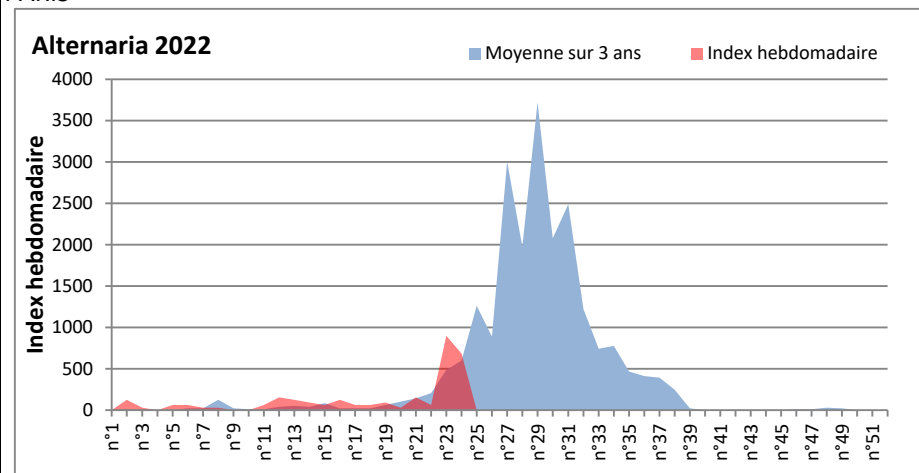

**DONNEES TOUTES MOISSURES**

	Spores	1ère position		2ème position		3ème position		4ème position		TOTAL
		Nom	Qté	Nom	Qté	Nom	Qté	Nom	Qté	
<b>BORDEAUX</b>	Sem en cours	Cladosporium	20317	Ascospores	20157	Basidiospores	4378	Alternaria	1881	49993
	Sem-1		/		/		/		/	/
	Sem-2		4507		22910		33		1298	31972
<b>DINAN</b>	Sem en cours	Cladosporium	/	Ascospores	/	Ganoderma	/	Alternaria	/	/
	Sem-1		38205		29162		812		390	74021
	Sem-2		/		/		/		/	/
<b>LYON</b>	Sem en cours	Cladosporium	86739	Ascospores	29738	Basidiospores	1956	Alternaria	1520	122485
	Sem-1		70370		62942		1699		826	139764
	Sem-2		41483		39684		1983		672	86590
<b>NICE</b>	Sem en cours	Ascospores	/	Cladosporium	/	Alternaria	/	Basidiospores	/	/
	Sem-1		19961		9853		130		33	35917
	Sem-2		7876		3307		684		99	12393
<b>PARIS</b>	Sem en cours	Cladosporium	31093	Ascospores	1240	Alternaria	682	Basidiospores	434	35216
	Sem-1		50778		3813		899		155	59396
	Sem-2		11253		682		62		155	14105
<b>SACLAY</b>	Sem en cours	Cladosporium	/	Ascospores	/	Alternaria	/	Ganoderma	/	/
	Sem-1		38882		45979		488		163	92656
	Sem-2		5315		2043		33		130	8172
<b>TOULOUSE</b>	Sem en cours	Cladosporium	69436	Ascospores	26374	Alternaria	2335	Basidiospores	5348	113365
	Sem-1		7811		6288		650		0	16409
	Sem-2		10047		27057		2272		33	42401

**Attention aux spores d'alternaria qui sont très allergisantes et bien présents dans l'air notamment à Toulouse, Paris, Lyon, Bordeaux.**

DONNEES ALTERNARIA - CLADOSPORIUM

AIX EN PROVENCE

ANDORRA

DONNEES ALTERNARIA - CLADOSPORIUM

BORDEAUX

DINAN

DONNEES ALTERNARIA - CLADOSPORIUM

DONNEES ALTERNARIA - CLADOSPORIUM

MELUN

MONTLUCON

DONNEES ALTERNARIA - CLADOSPORIUM

NANTES

NICE

DONNEES ALTERNARIA - CLADOSPORIUM

PARIS

SACLAY

**DONNEES ALTERNARIA - CLADOSPORIUM**

**STRASBOURG**

**TOULOUSE**