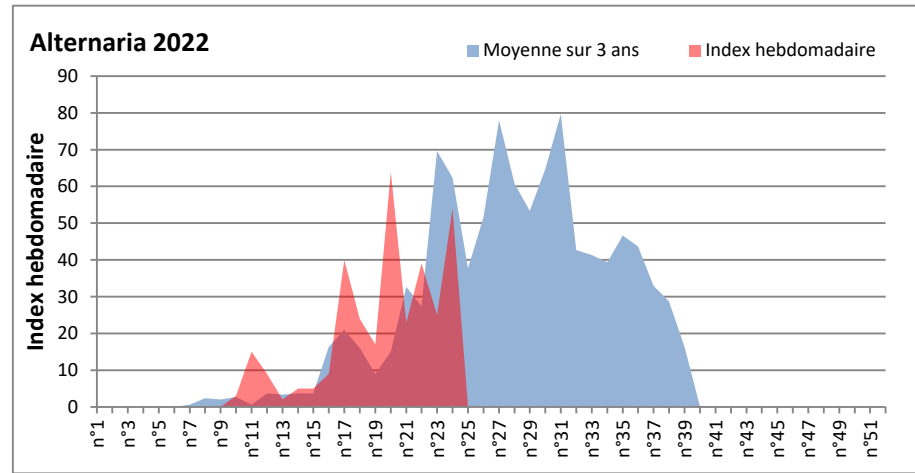

**DONNEES TOUTES MOISSURES**

	Spores	1ère position		2ème position		3ème position		4ème position		TOTAL
		Nom	Qté	Nom	Qté	Nom	Qté	Nom	Qté	
<b>BORDEAUX</b>	Sem en cours	Cladosporium	20317	Ascospores	20157	Basidiospores	4378	Alternaria	1881	49993
	Sem-1		/		/		/		/	/
	Sem-2		4507		22910		33		1298	31972
<b>DINAN</b>	Sem en cours	Cladosporium	/	Ascospores	/	Ganoderma	/	Alternaria	/	/
	Sem-1		38205		29162		812		390	74021
	Sem-2		/		/		/		/	/
<b>LYON</b>	Sem en cours	Cladosporium	86739	Ascospores	29738	Basidiospores	1956	Alternaria	1520	122485
	Sem-1		70370		62942		1699		826	139764
	Sem-2		41483		39684		1983		672	86590
<b>NICE</b>	Sem en cours	Ascospores	/	Cladosporium	/	Alternaria	/	Basidiospores	/	/
	Sem-1		19961		9853		130		33	35917
	Sem-2		7876		3307		684		99	12393
<b>PARIS</b>	Sem en cours	Cladosporium	31093	Ascospores	1240	Alternaria	682	Basidiospores	434	35216
	Sem-1		50778		3813		899		155	59396
	Sem-2		11253		682		62		155	14105
<b>SACLAY</b>	Sem en cours	Cladosporium	/	Ascospores	/	Alternaria	/	Ganoderma	/	/
	Sem-1		38882		45979		488		163	92656
	Sem-2		5315		2043		33		130	8172
<b>TOULOUSE</b>	Sem en cours	Cladosporium	69436	Ascospores	26374	Alternaria	2335	Basidiospores	5348	113365
	Sem-1		7811		6288		650		0	16409
	Sem-2		10047		27057		2272		33	42401

**COMMENTAIRE :** Les cladosporium sont en tête du classement des spores de moisissures cette semaine.

**Attention aux journées plus humides et orageuses qui favoriseront l'émission des spores de moisissures.**

**Attention aux spores d'alternaria qui sont très allergisantes et bien présents dans l'air notamment à Toulouse, Paris, Lyon, Bordeaux.**

DONNEES ALTERNARIA - CLADOSPORIUM

AIX EN PROVENCE

ANDORRA

DONNEES ALTERNARIA - CLADOSPORIUM

BORDEAUX

DINAN

DONNEES ALTERNARIA - CLADOSPORIUM

DONNEES ALTERNARIA - CLADOSPORIUM

MELUN

MONTLUCON

DONNEES ALTERNARIA - CLADOSPORIUM

NANTES