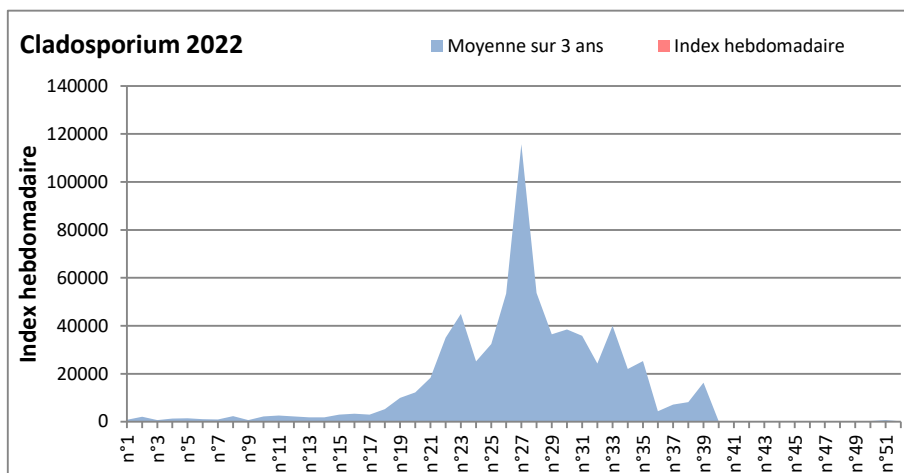

**DONNEES TOUTES MOISSURES**

	Spores	1ère position		2ème position		3ème position		4ème position		TOTAL
		Nom	Qté	Nom	Qté	Nom	Qté	Nom	Qté	
<b>BORDEAUX</b>	Sem en cours	Cladosporium	20317	Ascospores	20157	Basidiospores	4378	Alternaria	1881	49993
	Sem-1		/		/		/		/	/
	Sem-2		4507		22910		33		1298	31972
<b>DINAN</b>	Sem en cours	Cladosporium	/	Ascospores	/	Ganoderma	/	Alternaria	/	/
	Sem-1		38205		29162		812		390	74021
	Sem-2		/		/		/		/	/
<b>LYON</b>	Sem en cours	Cladosporium	86739	Ascospores	29738	Basidiospores	1956	Alternaria	1520	122485
	Sem-1		70370		62942		1699		826	139764
	Sem-2		41483		39684		1983		672	86590
<b>NICE</b>	Sem en cours	Ascospores	/	Cladosporium	/	Alternaria	/	Basidiospores	/	/
	Sem-1		19961		9853		130		33	35917
	Sem-2		7876		3307		684		99	12393
<b>PARIS</b>	Sem en cours	Cladosporium	31093	Ascospores	1240	Alternaria	682	Basidiospores	434	35216
	Sem-1		50778		3813		899		155	59396
	Sem-2		11253		682		62		155	14105
<b>SACLAY</b>	Sem en cours	Cladosporium	/	Ascospores	/	Alternaria	/	Ganoderma	/	/
	Sem-1		38882		45979		488		163	92656
	Sem-2		5315		2043		33		130	8172
<b>TOULOUSE</b>	Sem en cours	Cladosporium	69436	Ascospores	26374	Alternaria	2335	Basidiospores	5348	113365
	Sem-1		7811		6288		650		0	16409
	Sem-2		10047		27057		2272		33	42401

**Attention aux spores d'alternaria qui sont très allergisantes et bien présents dans l'air notamment à Toulouse, Paris, Lyon, Bordeaux.**

DONNEES ALTERNARIA - CLADOSPORIUM

AIX EN PROVENCE

ANDORRA

DONNEES ALTERNARIA - CLADOSPORIUM

BORDEAUX

DINAN

DONNEES ALTERNARIA - CLADOSPORIUM

DONNEES ALTERNARIA - CLADOSPORIUM

MELUN

MONTLUCON

DONNEES ALTERNARIA - CLADOSPORIUM

NANTES

NICE

DONNEES ALTERNARIA - CLADOSPORIUM

PARIS

SACLAY

**DONNEES ALTERNARIA - CLADOSPORIUM**

**STRASBOURG**

**TOULOUSE**