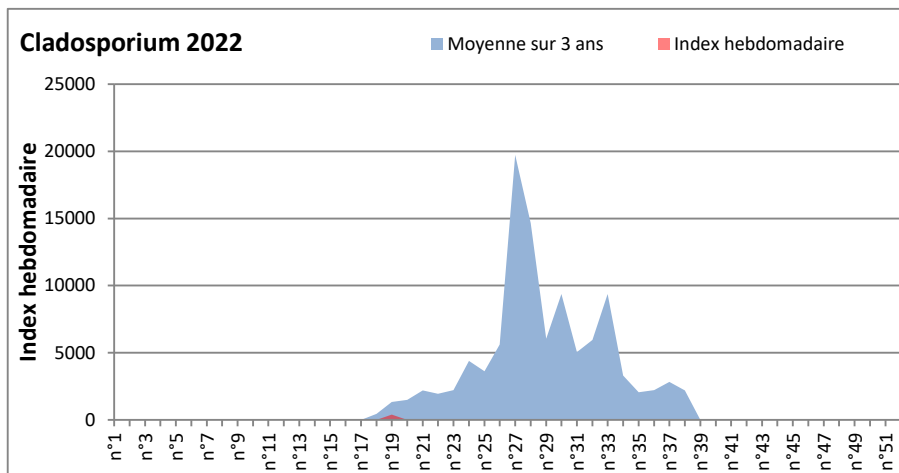

**DONNEES TOUTES MOISSURES**

	Spores	1ère position		2ème position		3ème position		4ème position		TOTAL
		Nom	Qté	Nom	Qté	Nom	Qté	Nom	Qté	
<b>BORDEAUX</b>	Sem en cours	Cladosporium	20317	Ascospores	20157	Basidiospores	4378	Alternaria	1881	49993
	Sem-1		/		/		/		/	/
	Sem-2		4507		22910		33		1298	31972
<b>DINAN</b>	Sem en cours	Cladosporium	/	Ascospores	/	Ganoderma	/	Alternaria	/	/
	Sem-1		38205		29162		812		390	74021
	Sem-2		/		/		/		/	/
<b>LYON</b>	Sem en cours	Cladosporium	86739	Ascospores	29738	Basidiospores	1956	Alternaria	1520	122485
	Sem-1		70370		62942		1699		826	139764
	Sem-2		41483		39684		1983		672	86590
<b>NICE</b>	Sem en cours	Ascospores	/	Cladosporium	/	Alternaria	/	Basidiospores	/	/
	Sem-1		19961		9853		130		33	35917
	Sem-2		7876		3307		684		99	12393
<b>PARIS</b>	Sem en cours	Cladosporium	31093	Ascospores	1240	Alternaria	682	Basidiospores	434	35216
	Sem-1		50778		3813		899		155	59396
	Sem-2		11253		682		62		155	14105
<b>SACLAY</b>	Sem en cours	Cladosporium	/	Ascospores	/	Alternaria	/	Ganoderma	/	/
	Sem-1		38882		45979		488		163	92656
	Sem-2		5315		2043		33		130	8172
<b>TOULOUSE</b>	Sem en cours	Cladosporium	69436	Ascospores	26374	Alternaria	2335	Basidiospores	5348	113365
	Sem-1		7811		6288		650		0	16409
	Sem-2		10047		27057		2272		33	42401

**Attention aux spores d'alternaria qui sont très allergisantes et bien présents dans l'air notamment à Toulouse, Paris, Lyon, Bordeaux.**

DONNEES ALTERNARIA - CLADOSPORIUM

AIX EN PROVENCE

ANDORRA

DONNEES ALTERNARIA - CLADOSPORIUM

BORDEAUX

DINAN

DONNEES ALTERNARIA - CLADOSPORIUM

DONNEES ALTERNARIA - CLADOSPORIUM

MELUN

MONTLUCON

DONNEES ALTERNARIA - CLADOSPORIUM

NANTES

NICE

DONNEES ALTERNARIA - CLADOSPORIUM

PARIS

SACLAY

**DONNEES ALTERNARIA - CLADOSPORIUM**

**STRASBOURG**

**TOULOUSE**