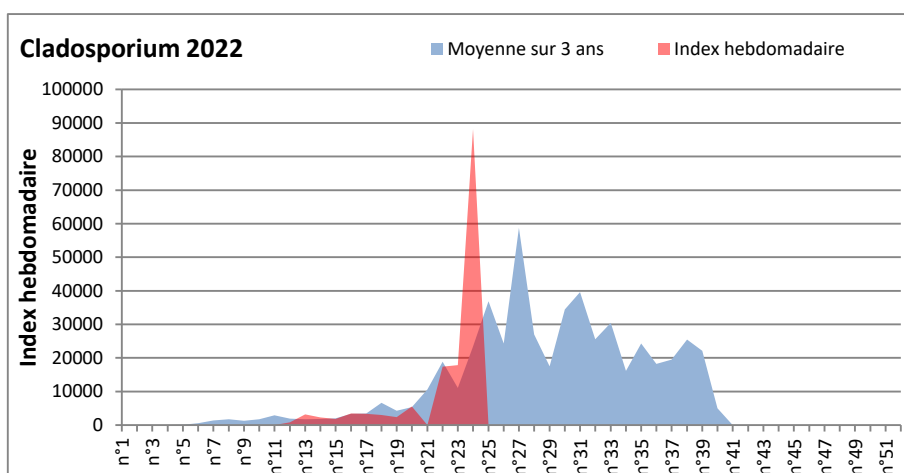

**DONNEES TOUTES MOISSURES**

	Spores	1ère position		2ème position		3ème position		4ème position		TOTAL
		Nom	Qté	Nom	Qté	Nom	Qté	Nom	Qté	
<b>BORDEAUX</b>	Sem en cours	Cladosporium	20317	Ascospores	20157	Basidiospores	4378	Alternaria	1881	49993
	Sem-1		/		/		/		/	/
	Sem-2		4507		22910		33		1298	31972
<b>DINAN</b>	Sem en cours	Cladosporium	/	Ascospores	/	Ganoderma	/	Alternaria	/	/
	Sem-1		38205		29162		812		390	74021
	Sem-2		/		/		/		/	/
<b>LYON</b>	Sem en cours	Cladosporium	86739	Ascospores	29738	Basidiospores	1956	Alternaria	1520	122485
	Sem-1		70370		62942		1699		826	139764
	Sem-2		41483		39684		1983		672	86590
<b>NICE</b>	Sem en cours	Ascospores	/	Cladosporium	/	Alternaria	/	Basidiospores	/	/
	Sem-1		19961		9853		130		33	35917
	Sem-2		7876		3307		684		99	12393
<b>PARIS</b>	Sem en cours	Cladosporium	31093	Ascospores	1240	Alternaria	682	Basidiospores	434	35216
	Sem-1		50778		3813		899		155	59396
	Sem-2		11253		682		62		155	14105
<b>SACLAY</b>	Sem en cours	Cladosporium	/	Ascospores	/	Alternaria	/	Ganoderma	/	/
	Sem-1		38882		45979		488		163	92656
	Sem-2		5315		2043		33		130	8172
<b>TOULOUSE</b>	Sem en cours	Cladosporium	69436	Ascospores	26374	Alternaria	2335	Basidiospores	5348	113365
	Sem-1		7811		6288		650		0	16409
	Sem-2		10047		27057		2272		33	42401

**Attention aux spores d'alternaria qui sont très allergisantes et bien présents dans l'air notamment à Toulouse, Paris, Lyon, Bordeaux.**

DONNEES ALTERNARIA - CLADOSPORIUM

AIX EN PROVENCE

ANDORRA

DONNEES ALTERNARIA - CLADOSPORIUM

BORDEAUX

DINAN

DONNEES ALTERNARIA - CLADOSPORIUM

DONNEES ALTERNARIA - CLADOSPORIUM

MELUN

MONTLUCON

DONNEES ALTERNARIA - CLADOSPORIUM

NANTES

NICE

DONNEES ALTERNARIA - CLADOSPORIUM

PARIS

SACLAY

**DONNEES ALTERNARIA - CLADOSPORIUM**

**STRASBOURG**

**TOULOUSE**