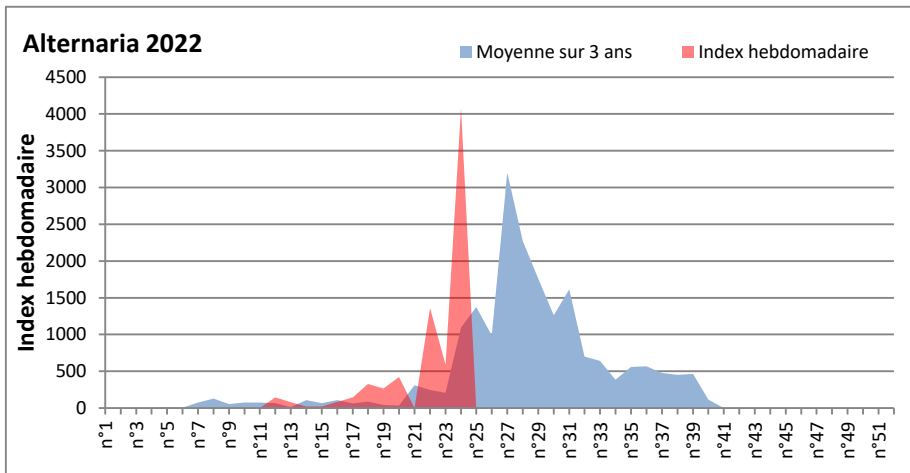

**DONNEES TOUTES MOISSURES**

	Spores	1ère position		2ème position		3ème position		4ème position		TOTAL
		Nom	Qté	Nom	Qté	Nom	Qté	Nom	Qté	
<b>BORDEAUX</b>	Sem en cours	Cladosporium	20317	Ascospores	20157	Basidiospores	4378	Alternaria	1881	49993
	Sem-1		/		/		/		/	/
	Sem-2		4507		22910		33		1298	31972
<b>DINAN</b>	Sem en cours	Cladosporium	/	Ascospores	/	Ganoderma	/	Alternaria	/	/
	Sem-1		38205		29162		812		390	74021
	Sem-2		/		/		/		/	/
<b>LYON</b>	Sem en cours	Cladosporium	86739	Ascospores	29738	Basidiospores	1956	Alternaria	1520	122485
	Sem-1		70370		62942		1699		826	139764
	Sem-2		41483		39684		1983		672	86590
<b>NICE</b>	Sem en cours	Ascospores	/	Cladosporium	/	Alternaria	/	Basidiospores	/	/
	Sem-1		19961		9853		130		33	35917
	Sem-2		7876		3307		684		99	12393
<b>PARIS</b>	Sem en cours	Cladosporium	31093	Ascospores	1240	Alternaria	682	Basidiospores	434	35216
	Sem-1		50778		3813		899		155	59396
	Sem-2		11253		682		62		155	14105
<b>SACLAY</b>	Sem en cours	Cladosporium	/	Ascospores	/	Alternaria	/	Ganoderma	/	/
	Sem-1		38882		45979		488		163	92656
	Sem-2		5315		2043		33		130	8172
<b>TOULOUSE</b>	Sem en cours	Cladosporium	69436	Ascospores	26374	Alternaria	2335	Basidiospores	5348	113365
	Sem-1		7811		6288		650		0	16409
	Sem-2		10047		27057		2272		33	42401

**Attention aux spores d'alternaria qui sont très allergisantes et bien présents dans l'air notamment à Toulouse, Paris, Lyon, Bordeaux.**

DONNEES ALTERNARIA - CLADOSPORIUM

AIX EN PROVENCE

ANDORRA

DONNEES ALTERNARIA - CLADOSPORIUM

BORDEAUX

DINAN

DONNEES ALTERNARIA - CLADOSPORIUM

DONNEES ALTERNARIA - CLADOSPORIUM

MELUN

MONTLUCON

DONNEES ALTERNARIA - CLADOSPORIUM

NANTES

NICE

DONNEES ALTERNARIA - CLADOSPORIUM

PARIS

SACLAY

**DONNEES ALTERNARIA - CLADOSPORIUM**

**STRASBOURG**

**TOULOUSE**