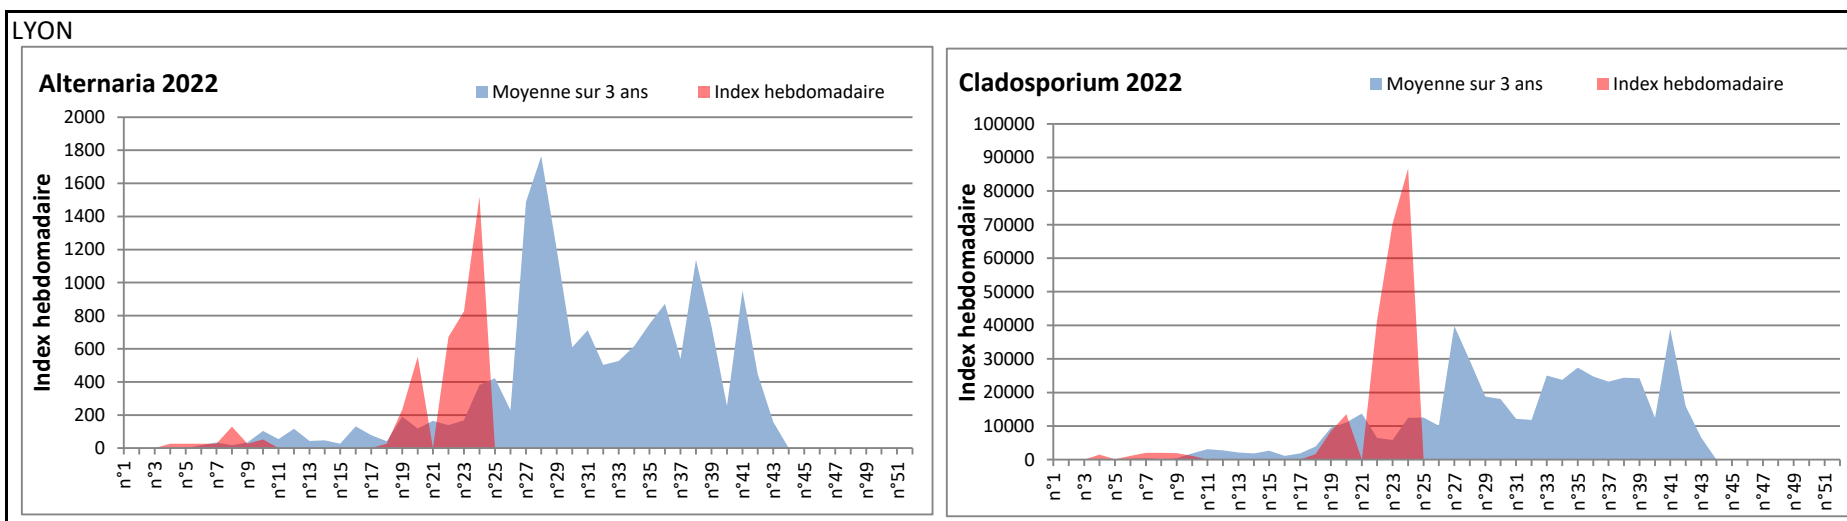

**DONNEES TOUTES MOISSURES**

	Spores	1ère position		2ème position		3ème position		4ème position		TOTAL
		Nom	Qté	Nom	Qté	Nom	Qté	Nom	Qté	
<b>BORDEAUX</b>	Sem en cours	Cladosporium	20317	Ascospores	20157	Basidiospores	4378	Alternaria	1881	49993
	Sem-1		/		/		/		/	/
	Sem-2		4507		22910		33		1298	31972
<b>DINAN</b>	Sem en cours	Cladosporium	/	Ascospores	/	Ganoderma	/	Alternaria	/	/
	Sem-1		38205		29162		812		390	74021
	Sem-2		/		/		/		/	/
<b>LYON</b>	Sem en cours	Cladosporium	86739	Ascospores	29738	Basidiospores	1956	Alternaria	1520	122485
	Sem-1		70370		62942		1699		826	139764
	Sem-2		41483		39684		1983		672	86590
<b>NICE</b>	Sem en cours	Ascospores	/	Cladosporium	/	Alternaria	/	Basidiospores	/	/
	Sem-1		19961		9853		130		33	35917
	Sem-2		7876		3307		684		99	12393
<b>PARIS</b>	Sem en cours	Cladosporium	31093	Ascospores	1240	Alternaria	682	Basidiospores	434	35216
	Sem-1		50778		3813		899		155	59396
	Sem-2		11253		682		62		155	14105
<b>SACLAY</b>	Sem en cours	Cladosporium	/	Ascospores	/	Alternaria	/	Ganoderma	/	/
	Sem-1		38882		45979		488		163	92656
	Sem-2		5315		2043		33		130	8172
<b>TOULOUSE</b>	Sem en cours	Cladosporium	69436	Ascospores	26374	Alternaria	2335	Basidiospores	5348	113365
	Sem-1		7811		6288		650		0	16409
	Sem-2		10047		27057		2272		33	42401

**Attention aux spores d'alternaria qui sont très allergisantes et bien présents dans l'air notamment à Toulouse, Paris, Lyon, Bordeaux.**

DONNEES ALTERNARIA - CLADOSPORIUM

AIX EN PROVENCE

ANDORRA

DONNEES ALTERNARIA - CLADOSPORIUM

BORDEAUX

DINAN

DONNEES ALTERNARIA - CLADOSPORIUM

DONNEES ALTERNARIA - CLADOSPORIUM

MELUN

MONTLUCON

DONNEES ALTERNARIA - CLADOSPORIUM

NANTES

NICE

DONNEES ALTERNARIA - CLADOSPORIUM

PARIS

SACLAY

**DONNEES ALTERNARIA - CLADOSPORIUM**

**STRASBOURG**

**TOULOUSE**