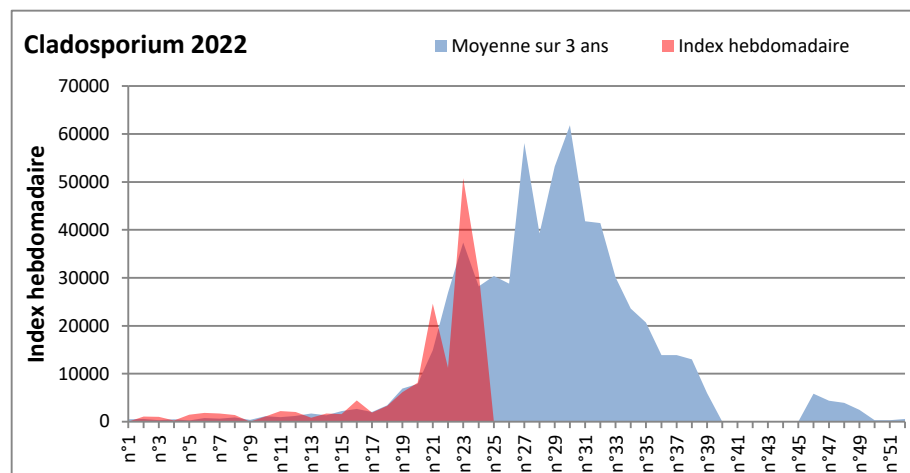

**DONNEES TOUTES MOISSURES**

	Spores	1ère position		2ème position		3ème position		4ème position		TOTAL
		Nom	Qté	Nom	Qté	Nom	Qté	Nom	Qté	
<b>BORDEAUX</b>	Sem en cours	Cladosporium	20317	Ascospores	20157	Basidiospores	4378	Alternaria	1881	49993
	Sem-1		/		/		/		/	/
	Sem-2		4507		22910		33		1298	31972
<b>DINAN</b>	Sem en cours	Cladosporium	/	Ascospores	/	Ganoderma	/	Alternaria	/	/
	Sem-1		38205		29162		812		390	74021
	Sem-2		/		/		/		/	/
<b>LYON</b>	Sem en cours	Cladosporium	86739	Ascospores	29738	Basidiospores	1956	Alternaria	1520	122485
	Sem-1		70370		62942		1699		826	139764
	Sem-2		41483		39684		1983		672	86590
<b>NICE</b>	Sem en cours	Ascospores	/	Cladosporium	/	Alternaria	/	Basidiospores	/	/
	Sem-1		19961		9853		130		33	35917
	Sem-2		7876		3307		684		99	12393
<b>PARIS</b>	Sem en cours	Cladosporium	31093	Ascospores	1240	Alternaria	682	Basidiospores	434	35216
	Sem-1		50778		3813		899		155	59396
	Sem-2		11253		682		62		155	14105
<b>SACLAY</b>	Sem en cours	Cladosporium	/	Ascospores	/	Alternaria	/	Ganoderma	/	/
	Sem-1		38882		45979		488		163	92656
	Sem-2		5315		2043		33		130	8172
<b>TOULOUSE</b>	Sem en cours	Cladosporium	69436	Ascospores	26374	Alternaria	2335	Basidiospores	5348	113365
	Sem-1		7811		6288		650		0	16409
	Sem-2		10047		27057		2272		33	42401

**Attention aux spores d'alternaria qui sont très allergisantes et bien présents dans l'air notamment à Toulouse, Paris, Lyon, Bordeaux.**

DONNEES ALTERNARIA - CLADOSPORIUM

AIX EN PROVENCE

ANDORRA

DONNEES ALTERNARIA - CLADOSPORIUM

BORDEAUX

DINAN

DONNEES ALTERNARIA - CLADOSPORIUM

DONNEES ALTERNARIA - CLADOSPORIUM

MELUN

MONTLUCON

DONNEES ALTERNARIA - CLADOSPORIUM

NANTES

NICE

DONNEES ALTERNARIA - CLADOSPORIUM

PARIS

SACLAY

**DONNEES ALTERNARIA - CLADOSPORIUM**

**STRASBOURG**

**TOULOUSE**