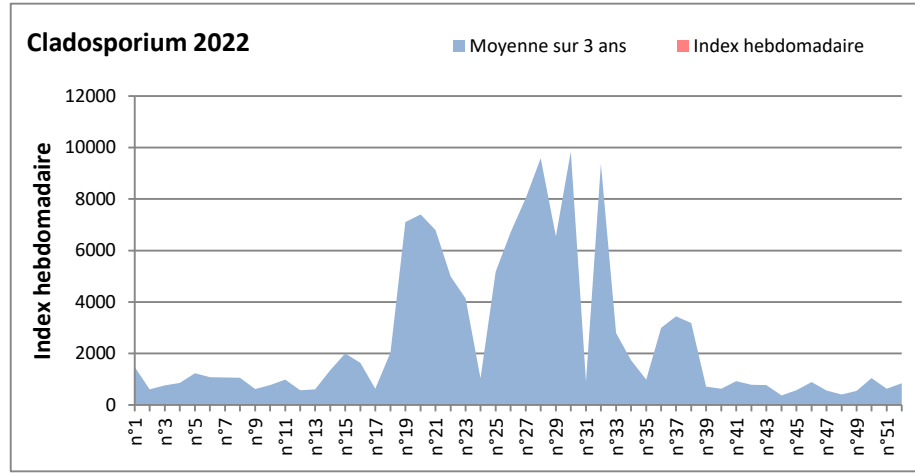

**DONNEES TOUTES MOISSURES**

	Spores	1ère position		2ème position		3ème position		4ème position		TOTAL
		Nom	Qté	Nom	Qté	Nom	Qté	Nom	Qté	
<b>BORDEAUX</b>	Sem en cours	Cladosporium	20317	Ascospores	20157	Basidiospores	4378	Alternaria	1881	49993
	Sem-1		/		/		/		/	/
	Sem-2		4507		22910		33		1298	31972
<b>DINAN</b>	Sem en cours	Cladosporium	/	Ascospores	/	Ganoderma	/	Alternaria	/	/
	Sem-1		38205		29162		812		390	74021
	Sem-2		/		/		/		/	/
<b>LYON</b>	Sem en cours	Cladosporium	86739	Ascospores	29738	Basidiospores	1956	Alternaria	1520	122485
	Sem-1		70370		62942		1699		826	139764
	Sem-2		41483		39684		1983		672	86590
<b>NICE</b>	Sem en cours	Ascospores	/	Cladosporium	/	Alternaria	/	Basidiospores	/	/
	Sem-1		19961		9853		130		33	35917
	Sem-2		7876		3307		684		99	12393
<b>PARIS</b>	Sem en cours	Cladosporium	31093	Ascospores	1240	Alternaria	682	Basidiospores	434	35216
	Sem-1		50778		3813		899		155	59396
	Sem-2		11253		682		62		155	14105
<b>SACLAY</b>	Sem en cours	Cladosporium	/	Ascospores	/	Alternaria	/	Ganoderma	/	/
	Sem-1		38882		45979		488		163	92656
	Sem-2		5315		2043		33		130	8172
<b>TOULOUSE</b>	Sem en cours	Cladosporium	69436	Ascospores	26374	Alternaria	2335	Basidiospores	5348	113365
	Sem-1		7811		6288		650		0	16409
	Sem-2		10047		27057		2272		33	42401

**COMMENTAIRE :** Les cladosporium sont en tête du classement des spores de moisissures cette semaine.

**Attention aux journées plus humides et orageuses qui favoriseront l'émission des spores de moisissures.**

**Attention aux spores d'alternaria qui sont très allergisantes et bien présents dans l'air notamment à Toulouse, Paris, Lyon, Bordeaux.**

DONNEES ALTERNARIA - CLADOSPORIUM

AIX EN PROVENCE

ANDORRA

DONNEES ALTERNARIA - CLADOSPORIUM