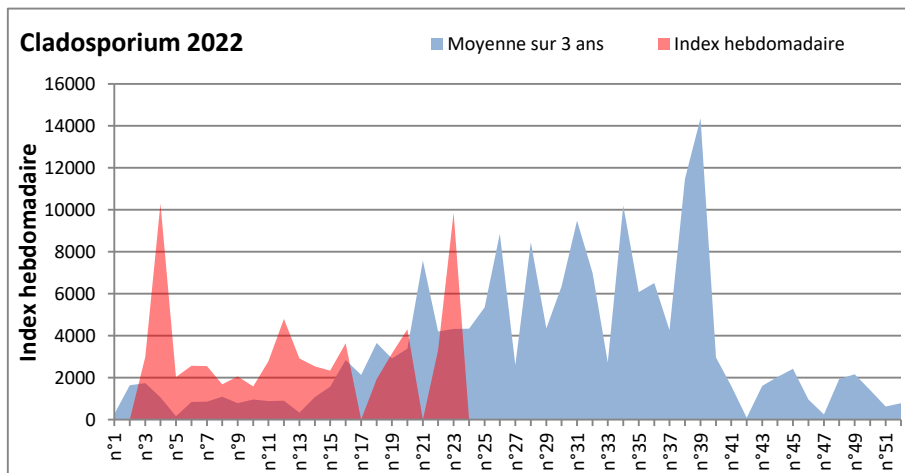

**DONNEES TOUTES MOISSURES**

	Spores	1ère position		2ème position		3ème position		4ème position		TOTAL
		Nom	Qté	Nom	Qté	Nom	Qté	Nom	Qté	
<b>BORDEAUX</b>	Sem en cours	Cladosporium	20317	Ascospores	20157	Basidiospores	4378	Alternaria	1881	49993
	Sem-1		/		/		/		/	/
	Sem-2		4507		22910		33		1298	31972
<b>DINAN</b>	Sem en cours	Cladosporium	/	Ascospores	/	Ganoderma	/	Alternaria	/	/
	Sem-1		38205		29162		812		390	74021
	Sem-2		/		/		/		/	/
<b>LYON</b>	Sem en cours	Cladosporium	86739	Ascospores	29738	Basidiospores	1956	Alternaria	1520	122485
	Sem-1		70370		62942		1699		826	139764
	Sem-2		41483		39684		1983		672	86590
<b>NICE</b>	Sem en cours	Ascospores	/	Cladosporium	/	Alternaria	/	Basidiospores	/	/
	Sem-1		19961		9853		130		33	35917
	Sem-2		7876		3307		684		99	12393
<b>PARIS</b>	Sem en cours	Cladosporium	31093	Ascospores	1240	Alternaria	682	Basidiospores	434	35216
	Sem-1		50778		3813		899		155	59396
	Sem-2		11253		682		62		155	14105
<b>SACLAY</b>	Sem en cours	Cladosporium	/	Ascospores	/	Alternaria	/	Ganoderma	/	/
	Sem-1		38882		45979		488		163	92656
	Sem-2		5315		2043		33		130	8172
<b>TOULOUSE</b>	Sem en cours	Cladosporium	69436	Ascospores	26374	Alternaria	2335	Basidiospores	5348	113365
	Sem-1		7811		6288		650		0	16409
	Sem-2		10047		27057		2272		33	42401

**Attention aux spores d'alternaria qui sont très allergisantes et bien présents dans l'air notamment à Toulouse, Paris, Lyon, Bordeaux.**

DONNEES ALTERNARIA - CLADOSPORIUM

AIX EN PROVENCE

ANDORRA

DONNEES ALTERNARIA - CLADOSPORIUM

BORDEAUX

DINAN

DONNEES ALTERNARIA - CLADOSPORIUM

DONNEES ALTERNARIA - CLADOSPORIUM

MELUN

MONTLUCON

DONNEES ALTERNARIA - CLADOSPORIUM

NANTES

NICE

DONNEES ALTERNARIA - CLADOSPORIUM

PARIS

SACLAY

**DONNEES ALTERNARIA - CLADOSPORIUM**

**STRASBOURG**

**TOULOUSE**