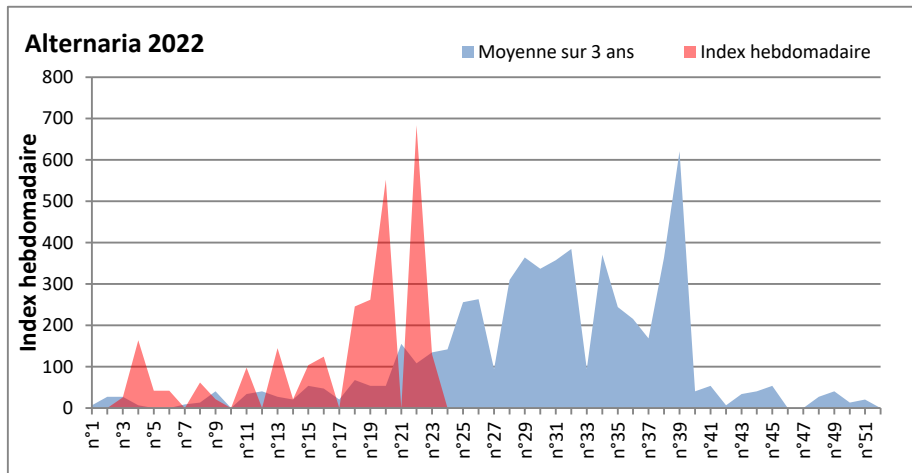

**DONNEES TOUTES MOISSURES**

	Spores	1ère position		2ème position		3ème position		4ème position		TOTAL
		Nom	Qté	Nom	Qté	Nom	Qté	Nom	Qté	
<b>BORDEAUX</b>	Sem en cours	Cladosporium	20317	Ascospores	20157	Basidiospores	4378	Alternaria	1881	49993
	Sem-1		/		/		/		/	/
	Sem-2		4507		22910		33		1298	31972
<b>DINAN</b>	Sem en cours	Cladosporium	/	Ascospores	/	Ganoderma	/	Alternaria	/	/
	Sem-1		38205		29162		812		390	74021
	Sem-2		/		/		/		/	/
<b>LYON</b>	Sem en cours	Cladosporium	86739	Ascospores	29738	Basidiospores	1956	Alternaria	1520	122485
	Sem-1		70370		62942		1699		826	139764
	Sem-2		41483		39684		1983		672	86590
<b>NICE</b>	Sem en cours	Ascospores	/	Cladosporium	/	Alternaria	/	Basidiospores	/	/
	Sem-1		19961		9853		130		33	35917
	Sem-2		7876		3307		684		99	12393
<b>PARIS</b>	Sem en cours	Cladosporium	31093	Ascospores	1240	Alternaria	682	Basidiospores	434	35216
	Sem-1		50778		3813		899		155	59396
	Sem-2		11253		682		62		155	14105
<b>SACLAY</b>	Sem en cours	Cladosporium	/	Ascospores	/	Alternaria	/	Ganoderma	/	/
	Sem-1		38882		45979		488		163	92656
	Sem-2		5315		2043		33		130	8172
<b>TOULOUSE</b>	Sem en cours	Cladosporium	69436	Ascospores	26374	Alternaria	2335	Basidiospores	5348	113365
	Sem-1		7811		6288		650		0	16409
	Sem-2		10047		27057		2272		33	42401

**Attention aux spores d'alternaria qui sont très allergisantes et bien présents dans l'air notamment à Toulouse, Paris, Lyon, Bordeaux.**

DONNEES ALTERNARIA - CLADOSPORIUM

AIX EN PROVENCE

ANDORRA

DONNEES ALTERNARIA - CLADOSPORIUM

BORDEAUX

DINAN

DONNEES ALTERNARIA - CLADOSPORIUM

DONNEES ALTERNARIA - CLADOSPORIUM

MELUN

MONTLUCON

DONNEES ALTERNARIA - CLADOSPORIUM

NANTES

NICE

DONNEES ALTERNARIA - CLADOSPORIUM

PARIS

SACLAY

**DONNEES ALTERNARIA - CLADOSPORIUM**

**STRASBOURG**

**TOULOUSE**