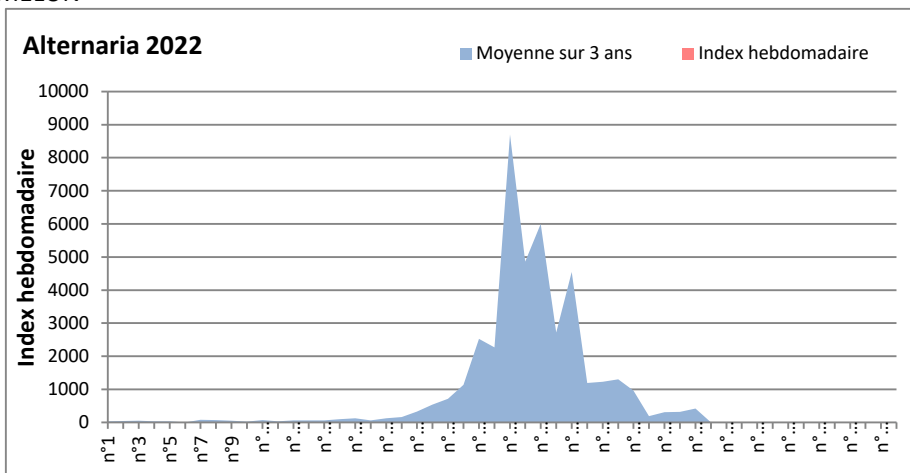

**Attention aux spores d'alternaria qui sont très allergisantes et bien présents dans l'air notamment à Toulouse, Paris, Lyon, Bordeaux.**

DONNEES ALTERNARIA - CLADOSPORIUM

AIX EN PROVENCE

ANDORRA

DONNEES ALTERNARIA - CLADOSPORIUM

BORDEAUX

DINAN

DONNEES ALTERNARIA - CLADOSPORIUM

DONNEES ALTERNARIA - CLADOSPORIUM

MELUN

MONTLUCON

DONNEES ALTERNARIA - CLADOSPORIUM

NANTES

NICE

DONNEES ALTERNARIA - CLADOSPORIUM

PARIS

SACLAY

**DONNEES ALTERNARIA - CLADOSPORIUM**

**STRASBOURG**

**TOULOUSE**