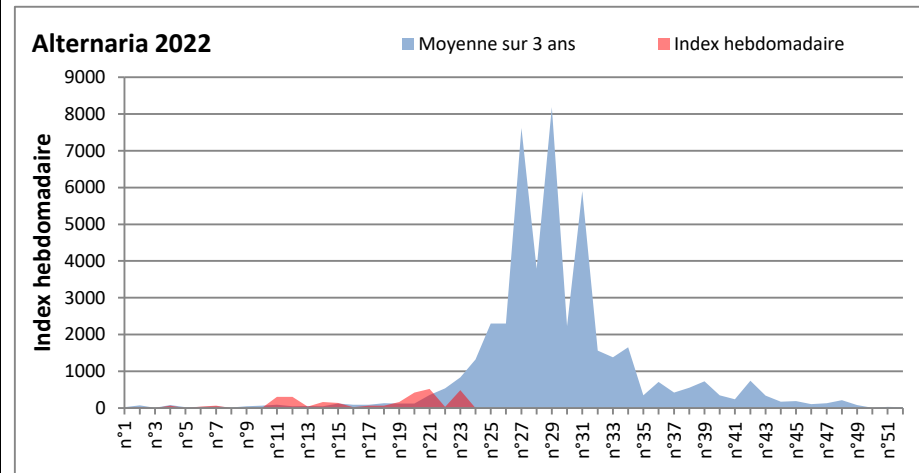

**DONNEES TOUTES MOISSURES**

	Spores	1ère position		2ème position		3ème position		4ème position		TOTAL
		Nom	Qté	Nom	Qté	Nom	Qté	Nom	Qté	
<b>BORDEAUX</b>	Sem en cours	Cladosporium	20317	Ascospores	20157	Basidiospores	4378	Alternaria	1881	49993
	Sem-1		/		/		/		/	/
	Sem-2		4507		22910		33		1298	31972
<b>DINAN</b>	Sem en cours	Cladosporium	/	Ascospores	/	Ganoderma	/	Alternaria	/	/
	Sem-1		38205		29162		812		390	74021
	Sem-2		/		/		/		/	/
<b>LYON</b>	Sem en cours	Cladosporium	86739	Ascospores	29738	Basidiospores	1956	Alternaria	1520	122485
	Sem-1		70370		62942		1699		826	139764
	Sem-2		41483		39684		1983		672	86590
<b>NICE</b>	Sem en cours	Ascospores	/	Cladosporium	/	Alternaria	/	Basidiospores	/	/
	Sem-1		19961		9853		130		33	35917
	Sem-2		7876		3307		684		99	12393
<b>PARIS</b>	Sem en cours	Cladosporium	31093	Ascospores	1240	Alternaria	682	Basidiospores	434	35216
	Sem-1		50778		3813		899		155	59396
	Sem-2		11253		682		62		155	14105
<b>SACLAY</b>	Sem en cours	Cladosporium	/	Ascospores	/	Alternaria	/	Ganoderma	/	/
	Sem-1		38882		45979		488		163	92656
	Sem-2		5315		2043		33		130	8172
<b>TOULOUSE</b>	Sem en cours	Cladosporium	69436	Ascospores	26374	Alternaria	2335	Basidiospores	5348	113365
	Sem-1		7811		6288		650		0	16409
	Sem-2		10047		27057		2272		33	42401

**Attention aux spores d'alternaria qui sont très allergisantes et bien présents dans l'air notamment à Toulouse, Paris, Lyon, Bordeaux.**

DONNEES ALTERNARIA - CLADOSPORIUM

AIX EN PROVENCE

ANDORRA

DONNEES ALTERNARIA - CLADOSPORIUM

BORDEAUX

DINAN

DONNEES ALTERNARIA - CLADOSPORIUM

DONNEES ALTERNARIA - CLADOSPORIUM

MELUN

MONTLUCON

DONNEES ALTERNARIA - CLADOSPORIUM

NANTES

NICE

DONNEES ALTERNARIA - CLADOSPORIUM

PARIS

SACLAY

**DONNEES ALTERNARIA - CLADOSPORIUM**

**STRASBOURG**

**TOULOUSE**