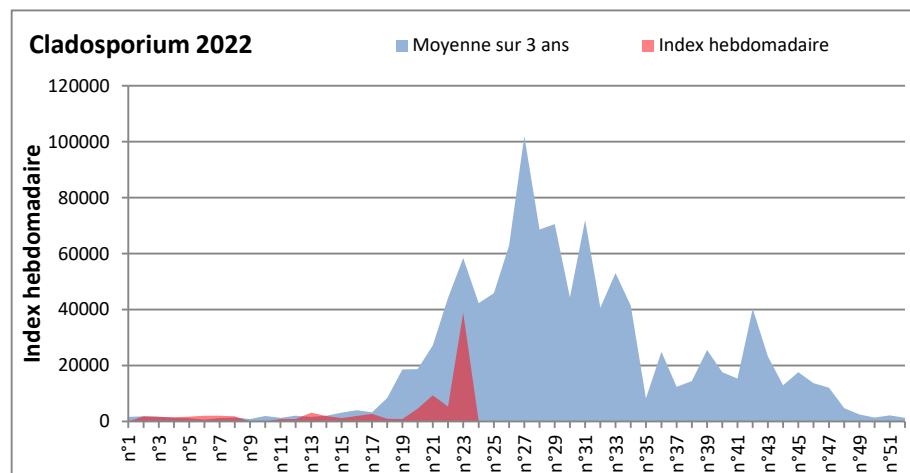

**DONNEES TOUTES MOISSURES**

	Spores	1ère position		2ème position		3ème position		4ème position		TOTAL
		Nom	Qté	Nom	Qté	Nom	Qté	Nom	Qté	
<b>BORDEAUX</b>	Sem en cours	Cladosporium	20317	Ascospores	20157	Basidiospores	4378	Alternaria	1881	49993
	Sem-1		/		/		/		/	/
	Sem-2		4507		22910		33		1298	31972
<b>DINAN</b>	Sem en cours	Cladosporium	/	Ascospores	/	Ganoderma	/	Alternaria	/	/
	Sem-1		38205		29162		812		390	74021
	Sem-2		/		/		/		/	/
<b>LYON</b>	Sem en cours	Cladosporium	86739	Ascospores	29738	Basidiospores	1956	Alternaria	1520	122485
	Sem-1		70370		62942		1699		826	139764
	Sem-2		41483		39684		1983		672	86590
<b>NICE</b>	Sem en cours	Ascospores	/	Cladosporium	/	Alternaria	/	Basidiospores	/	/
	Sem-1		19961		9853		130		33	35917
	Sem-2		7876		3307		684		99	12393
<b>PARIS</b>	Sem en cours	Cladosporium	31093	Ascospores	1240	Alternaria	682	Basidiospores	434	35216
	Sem-1		50778		3813		899		155	59396
	Sem-2		11253		682		62		155	14105
<b>SACLAY</b>	Sem en cours	Cladosporium	/	Ascospores	/	Alternaria	/	Ganoderma	/	/
	Sem-1		38882		45979		488		163	92656
	Sem-2		5315		2043		33		130	8172
<b>TOULOUSE</b>	Sem en cours	Cladosporium	69436	Ascospores	26374	Alternaria	2335	Basidiospores	5348	113365
	Sem-1		7811		6288		650		0	16409
	Sem-2		10047		27057		2272		33	42401

**Attention aux spores d'alternaria qui sont très allergisantes et bien présents dans l'air notamment à Toulouse, Paris, Lyon, Bordeaux.**

DONNEES ALTERNARIA - CLADOSPORIUM

AIX EN PROVENCE

ANDORRA

DONNEES ALTERNARIA - CLADOSPORIUM

BORDEAUX

DINAN

DONNEES ALTERNARIA - CLADOSPORIUM

DONNEES ALTERNARIA - CLADOSPORIUM

MELUN

MONTLUCON

DONNEES ALTERNARIA - CLADOSPORIUM

NANTES

NICE

DONNEES ALTERNARIA - CLADOSPORIUM

PARIS

SACLAY

**DONNEES ALTERNARIA - CLADOSPORIUM**

**STRASBOURG**

**TOULOUSE**