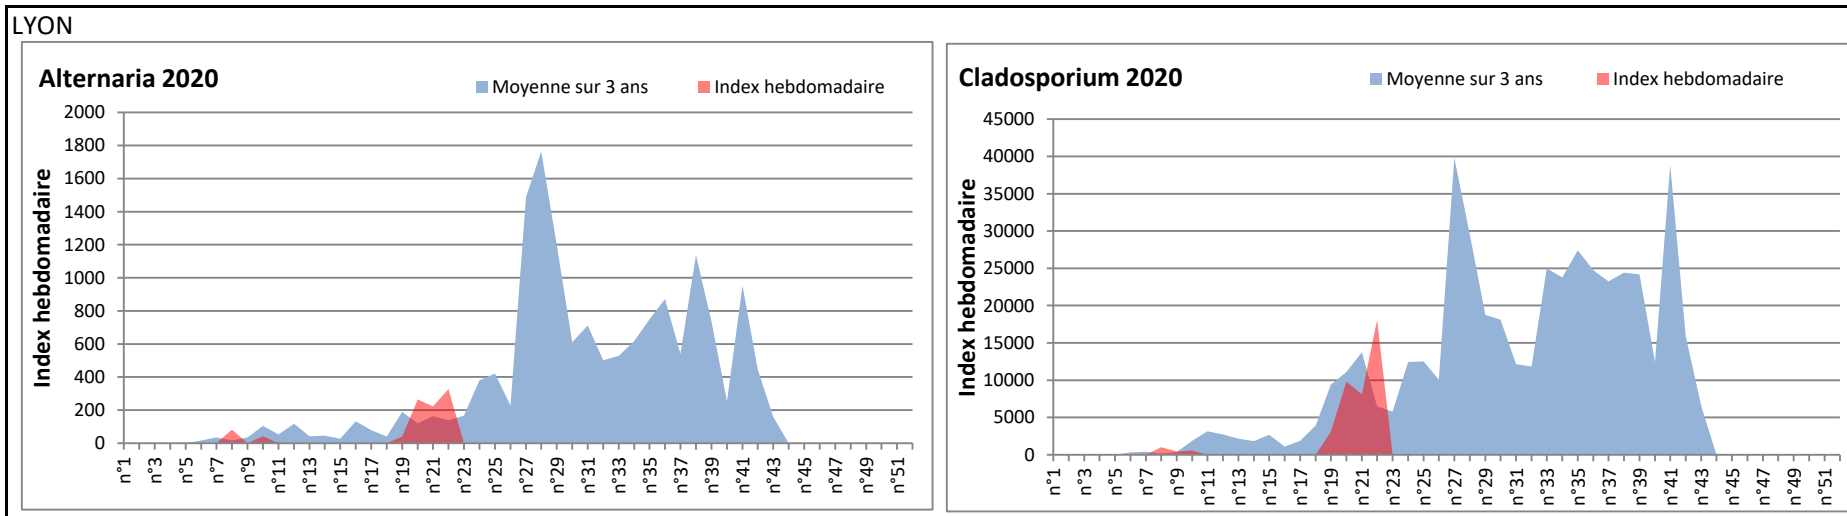

DONNEES TOUTES MOISSURES

	Spores	1ère position		2ème position		3ème position		4ème position		TOTAL
		Nom	Qté	Nom	Qté	Nom	Qté	Nom	Qté	
BORDEAUX	Sem en cours	Ascospores	/	Cladosporium	/	Aspergillaceae	/	Basidiospores	/	/
	Sem-1		/		/		/		/	/
	Sem-2		/		/		/		/	/
DINAN	Sem en cours	Ascospores	/	Cladosporium	/	Basidiospores	/	Ganoderma	/	/
	Sem-1		/		/		/		/	/
	Sem-2		/		/		/		/	/
LYON	Sem en cours	Cladosporium	18070	Ascospores	12227	Basidiospores	711	Alternaria	327	33068
	Sem-1		8114		3946		265		223	13142
	Sem-2		9795		16572		650		265	28629
NICE	Sem en cours	Ascospores	18008	Cladosporium	8764	Basidiospores	833	Tilletiopsis	369	29815
	Sem-1		21145		11353		4131		550	38758
	Sem-2		30694		6760		894		934	40553
MELUN	Sem en cours	Ascospores	/	Cladosporium	/	Ganoderma	/	Basidiospores	/	/
	Sem-1		/		/		/		/	/
	Sem-2		/		/		/		/	/
PARIS	Sem en cours	Cladosporium	7130	Ascospores	2139	Erysiphe	1116	Basidiospores	682	12276
	Sem-1		8980		1085		0		155	10447
	Sem-2		/		/		/		/	/
SACLAY	Sem en cours	Ascospores	/	Cladosporium	/	Basidiospores	/	Aspergillaceae	/	/
	Sem-1		9248		8216		529		510	19815
	Sem-2		8581		3220		589		225	13254

COMMENTAIRE : Les ascospores restent très présentes dans l'air suivie par les cladosporium.
Les Alternaria qui sont très allergisantes sont en 4ème position à Lyon.

RNSA

DONNEES ALTERNARIA - CLADOSPORIUM

AIX EN PROVENCE

ANDORRA

DONNEES ALTERNARIA - CLADOSPORIUM

BORDEAUX

DINAN

DONNEES ALTERNARIA - CLADOSPORIUM

DONNEES ALTERNARIA - CLADOSPORIUM

MELUN

MONTLUCON

DONNEES ALTERNARIA - CLADOSPORIUM

NANTES

NICE

DONNEES ALTERNARIA - CLADOSPORIUM

PARIS

SACLAY

DONNEES ALTERNARIA - CLADOSPORIUM