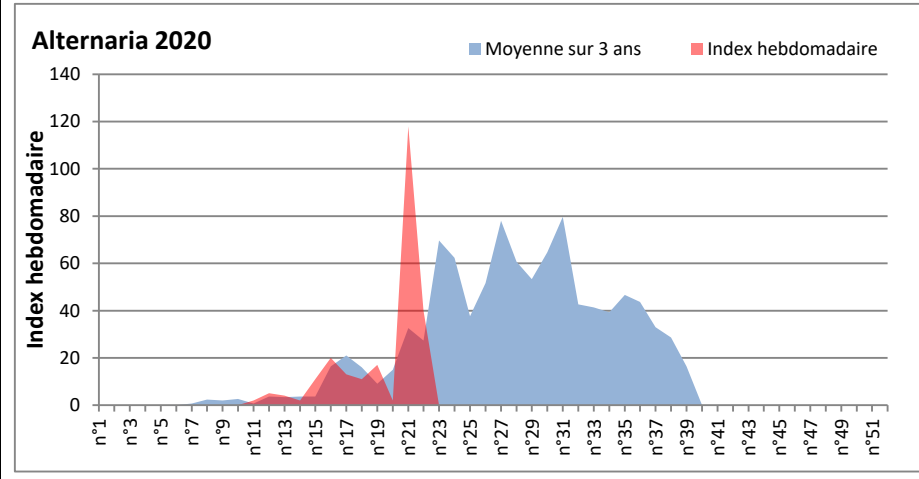

DONNEES TOUTES MOISSURES

	Spores	1ère position		2ème position		3ème position		4ème position		TOTAL
		Nom	Qté	Nom	Qté	Nom	Qté	Nom	Qté	
BORDEAUX	Sem en cours	Ascospores	/	Cladosporium	/	Aspergillaceae	/	Basidiospores	/	/
	Sem-1		/		/		/		/	/
	Sem-2		/		/		/		/	/
DINAN	Sem en cours	Ascospores	/	Cladosporium	/	Basidiospores	/	Ganoderma	/	/
	Sem-1		/		/		/		/	/
	Sem-2		/		/		/		/	/
LYON	Sem en cours	Cladosporium	18070	Ascospores	12227	Basidiospores	711	Alternaria	327	33068
	Sem-1		8114		3946		265		223	13142
	Sem-2		9795		16572		650		265	28629
NICE	Sem en cours	Ascospores	18008	Cladosporium	8764	Basidiospores	833	Tilletiopsis	369	29815
	Sem-1		21145		11353		4131		550	38758
	Sem-2		30694		6760		894		934	40553
MELUN	Sem en cours	Ascospores	/	Cladosporium	/	Ganoderma	/	Basidiospores	/	/
	Sem-1		/		/		/		/	/
	Sem-2		/		/		/		/	/
PARIS	Sem en cours	Cladosporium	7130	Ascospores	2139	Erysiphe	1116	Basidiospores	682	12276
	Sem-1		8980		1085		0		155	10447
	Sem-2		/		/		/		/	/
SACLAY	Sem en cours	Ascospores	/	Cladosporium	/	Basidiospores	/	Aspergillaceae	/	/
	Sem-1		9248		8216		529		510	19815
	Sem-2		8581		3220		589		225	13254

COMMENTAIRE : Les ascospores restent très présentes dans l'air suivie par les cladosporium.
Les Alternaria qui sont très allergisantes sont en 4ème position à Lyon.

RNSA

DONNEES ALTERNARIA - CLADOSPORIUM

AIX EN PROVENCE

ANDORRA

DONNEES ALTERNARIA - CLADOSPORIUM

BORDEAUX

DINAN

DONNEES ALTERNARIA - CLADOSPORIUM

DONNEES ALTERNARIA - CLADOSPORIUM

MELUN