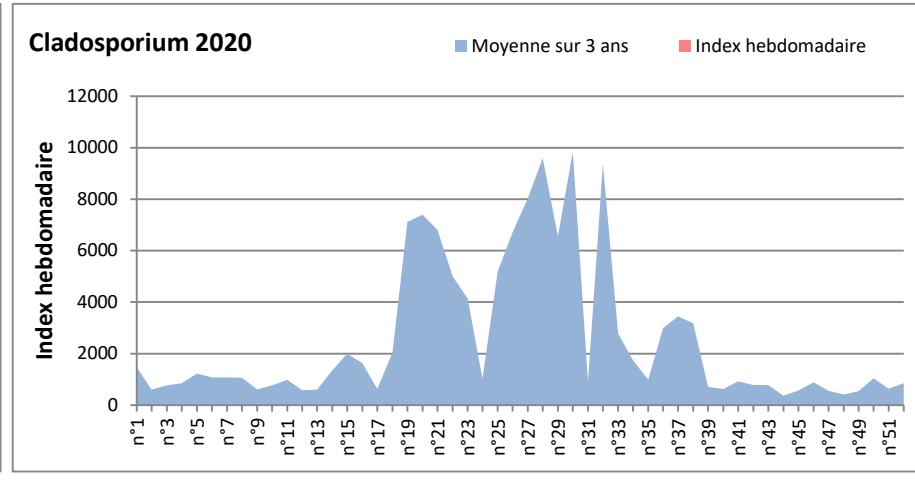

DONNEES ALTERNARIA - CLADOSPORIUM

AIX EN PROVENCE