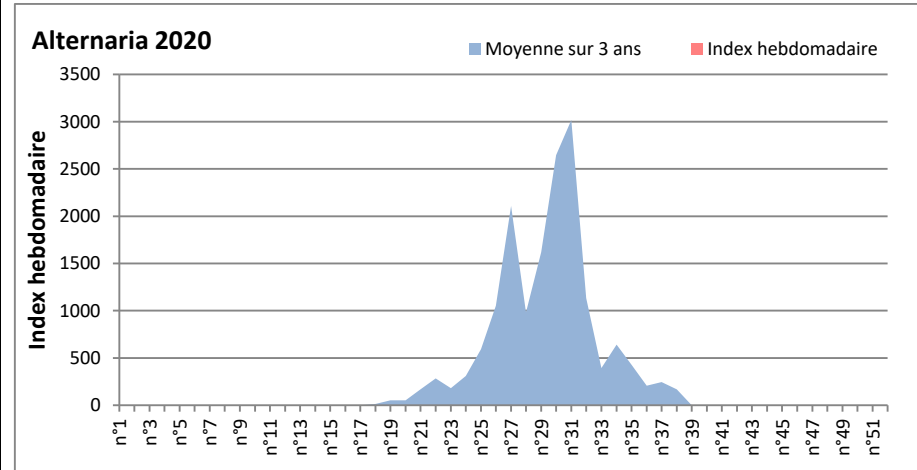

COMMENTAIRE : Les ascospores restent très présentes dans l'air suivie par les cladosporium.
Les Alternaria qui sont très allergisantes sont en 4ème position à Lyon.

RNSA

DONNEES ALTERNARIA - CLADOSPORIUM

AIX EN PROVENCE

ANDORRA

DONNEES ALTERNARIA - CLADOSPORIUM

BORDEAUX

DINAN

DONNEES ALTERNARIA - CLADOSPORIUM

DONNEES ALTERNARIA - CLADOSPORIUM

MELUN

MONTLUCON

DONNEES ALTERNARIA - CLADOSPORIUM

NANTES

NICE

DONNEES ALTERNARIA - CLADOSPORIUM

PARIS

SACLAY

DONNEES ALTERNARIA - CLADOSPORIUM