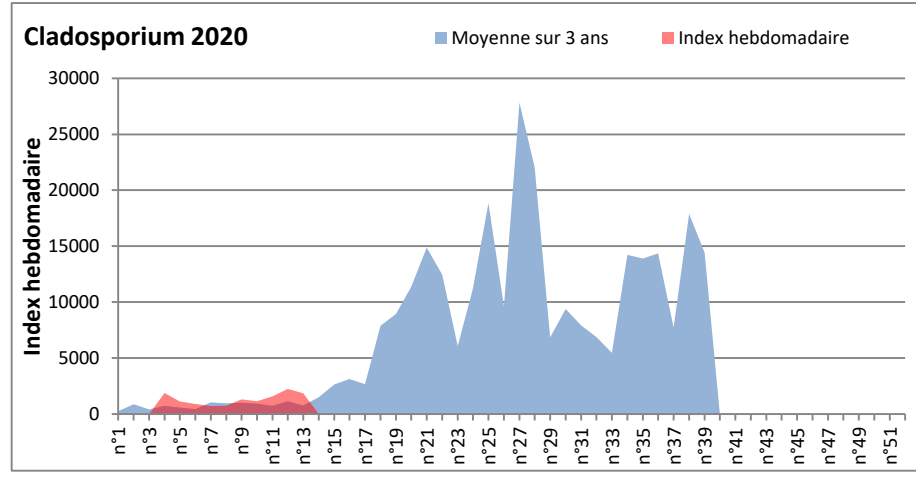

COMMENTAIRE : Les ascospores restent très présentes dans l'air suivie par les cladosporium.
Les Alternaria qui sont très allergisantes sont en 4ème position à Lyon.

RNSA

DONNEES ALTERNARIA - CLADOSPORIUM

AIX EN PROVENCE

ANDORRA

DONNEES ALTERNARIA - CLADOSPORIUM

BORDEAUX

DINAN

DONNEES ALTERNARIA - CLADOSPORIUM

DONNEES ALTERNARIA - CLADOSPORIUM

MELUN

MONTLUCON

DONNEES ALTERNARIA - CLADOSPORIUM

NANTES

NICE

DONNEES ALTERNARIA - CLADOSPORIUM

PARIS

SACLAY

DONNEES ALTERNARIA - CLADOSPORIUM