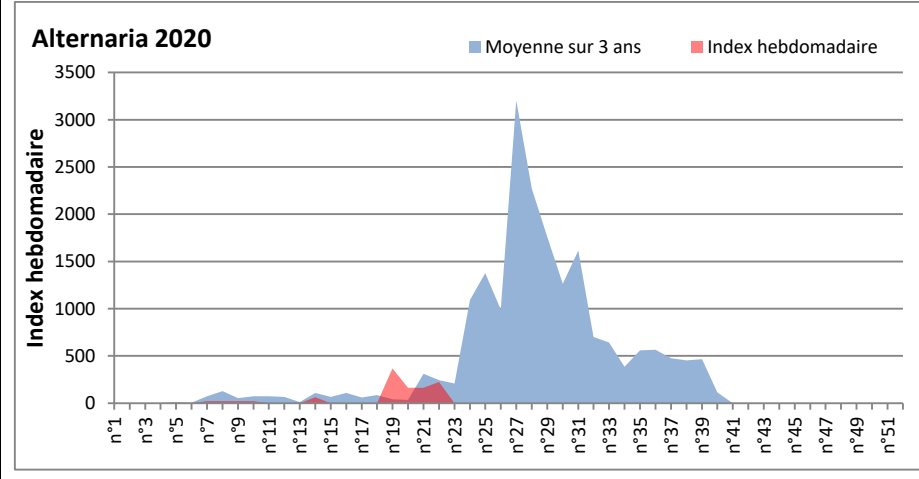

DONNEES TOUTES MOISSURES

	Spores	1ère position		2ème position		3ème position		4ème position		TOTAL
		Nom	Qté	Nom	Qté	Nom	Qté	Nom	Qté	
BORDEAUX	Sem en cours	Ascospores	/	Cladosporium	/	Aspergillaceae	/	Basidiospores	/	/
	Sem-1		/		/		/		/	/
	Sem-2		/		/		/		/	/
DINAN	Sem en cours	Ascospores	/	Cladosporium	/	Basidiospores	/	Ganoderma	/	/
	Sem-1		/		/		/		/	/
	Sem-2		/		/		/		/	/
LYON	Sem en cours	Cladosporium	18070	Ascospores	12227	Basidiospores	711	Alternaria	327	33068
	Sem-1		8114		3946		265		223	13142
	Sem-2		9795		16572		650		265	28629
NICE	Sem en cours	Ascospores	18008	Cladosporium	8764	Basidiospores	833	Tilletiopsis	369	29815
	Sem-1		21145		11353		4131		550	38758
	Sem-2		30694		6760		894		934	40553
MELUN	Sem en cours	Ascospores	/	Cladosporium	/	Ganoderma	/	Basidiospores	/	/
	Sem-1		/		/		/		/	/
	Sem-2		/		/		/		/	/
PARIS	Sem en cours	Cladosporium	7130	Ascospores	2139	Erysiphe	1116	Basidiospores	682	12276
	Sem-1		8980		1085		0		155	10447
	Sem-2		/		/		/		/	/
SACLAY	Sem en cours	Ascospores	/	Cladosporium	/	Basidiospores	/	Aspergillaceae	/	/
	Sem-1		9248		8216		529		510	19815
	Sem-2		8581		3220		589		225	13254

COMMENTAIRE : Les ascospores restent très présentes dans l'air suivie par les cladosporium.
Les Alternaria qui sont très allergisantes sont en 4ème position à Lyon.

RNSA

DONNEES ALTERNARIA - CLADOSPORIUM

AIX EN PROVENCE

ANDORRA

DONNEES ALTERNARIA - CLADOSPORIUM

BORDEAUX

DINAN

DONNEES ALTERNARIA - CLADOSPORIUM

DONNEES ALTERNARIA - CLADOSPORIUM

MELUN

MONTLUCON

DONNEES ALTERNARIA - CLADOSPORIUM

NANTES

NICE

DONNEES ALTERNARIA - CLADOSPORIUM

PARIS

SACLAY

DONNEES ALTERNARIA - CLADOSPORIUM