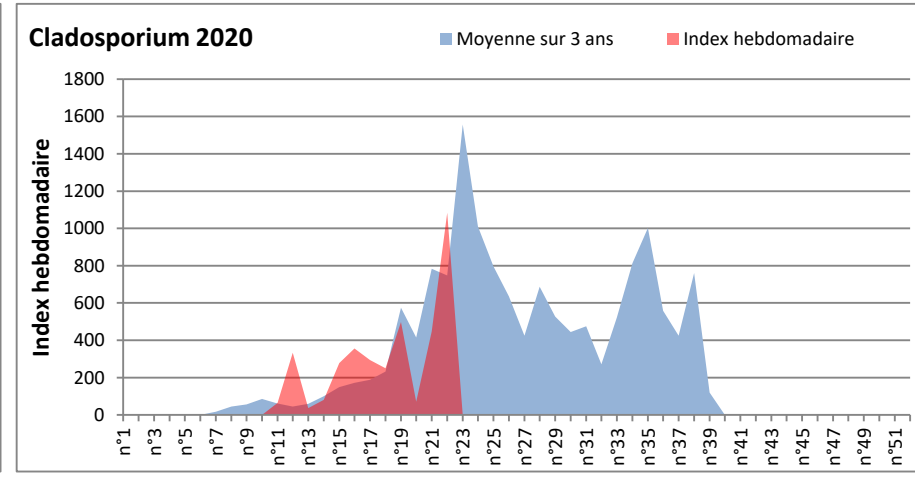

DONNEES TOUTES MOISSURES

	Spores	1ère position		2ème position		3ème position		4ème position		TOTAL
		Nom	Qté	Nom	Qté	Nom	Qté	Nom	Qté	
BORDEAUX	Sem en cours	Ascospores	/	Cladosporium	/	Aspergillaceae	/	Basidiospores	/	/
	Sem-1		/		/		/		/	/
	Sem-2		/		/		/		/	/
DINAN	Sem en cours	Ascospores	/	Cladosporium	/	Basidiospores	/	Ganoderma	/	/
	Sem-1		/		/		/		/	/
	Sem-2		/		/		/		/	/
LYON	Sem en cours	Cladosporium	18070	Ascospores	12227	Basidiospores	711	Alternaria	327	33068
	Sem-1		8114		3946		265		223	13142
	Sem-2		9795		16572		650		265	28629
NICE	Sem en cours	Ascospores	18008	Cladosporium	8764	Basidiospores	833	Tilletiopsis	369	29815
	Sem-1		21145		11353		4131		550	38758
	Sem-2		30694		6760		894		934	40553
MELUN	Sem en cours	Ascospores	/	Cladosporium	/	Ganoderma	/	Basidiospores	/	/
	Sem-1		/		/		/		/	/
	Sem-2		/		/		/		/	/
PARIS	Sem en cours	Cladosporium	7130	Ascospores	2139	Erysiphe	1116	Basidiospores	682	12276
	Sem-1		8980		1085		0		155	10447
	Sem-2		/		/		/		/	/
SACLAY	Sem en cours	Ascospores	/	Cladosporium	/	Basidiospores	/	Aspergillaceae	/	/
	Sem-1		9248		8216		529		510	19815
	Sem-2		8581		3220		589		225	13254

COMMENTAIRE : Les ascospores restent très présentes dans l'air suivie par les cladosporium.
Les Alternaria qui sont très allergisantes sont en 4ème position à Lyon.

RNSA

DONNEES ALTERNARIA - CLADOSPORIUM

AIX EN PROVENCE

ANDORRA

DONNEES ALTERNARIA - CLADOSPORIUM

BORDEAUX

DINAN

DONNEES ALTERNARIA - CLADOSPORIUM

DONNEES ALTERNARIA - CLADOSPORIUM

MELUN