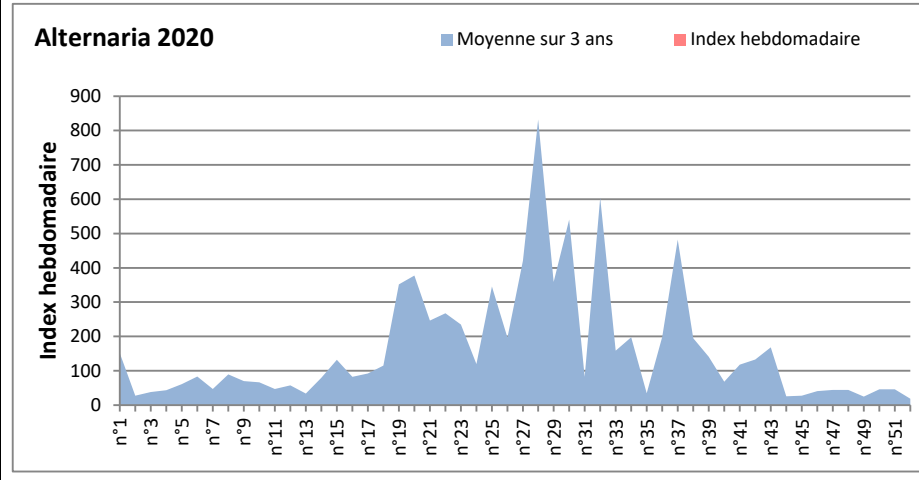

DONNEES ALTERNARIA - CLADOSPORIUM

AIX EN PROVENCE