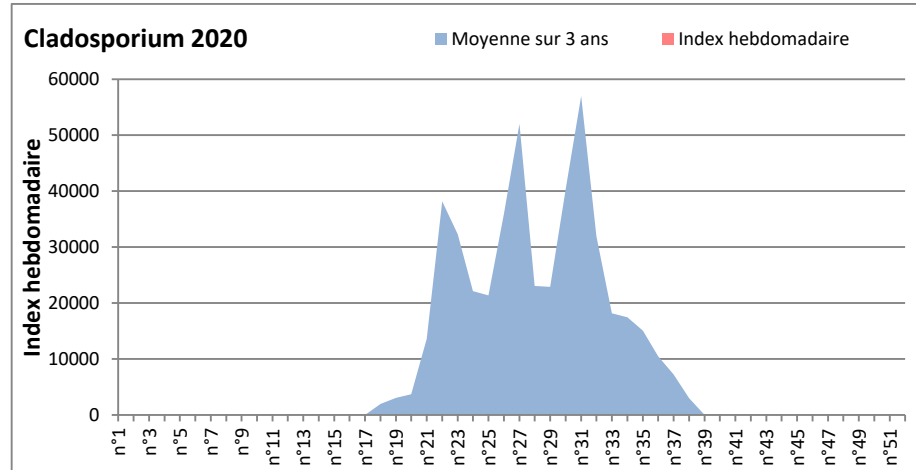

COMMENTAIRE : Les ascospores restent très présentes dans l'air suivie par les cladosporium.
Les Alternaria qui sont très allergisantes sont en 4ème position à Lyon.

RNSA

DONNEES ALTERNARIA - CLADOSPORIUM

AIX EN PROVENCE

ANDORRA

DONNEES ALTERNARIA - CLADOSPORIUM

BORDEAUX

DINAN

DONNEES ALTERNARIA - CLADOSPORIUM

DONNEES ALTERNARIA - CLADOSPORIUM

MELUN

MONTLUCON

DONNEES ALTERNARIA - CLADOSPORIUM

NANTES

NICE

DONNEES ALTERNARIA - CLADOSPORIUM

PARIS

SACLAY

DONNEES ALTERNARIA - CLADOSPORIUM