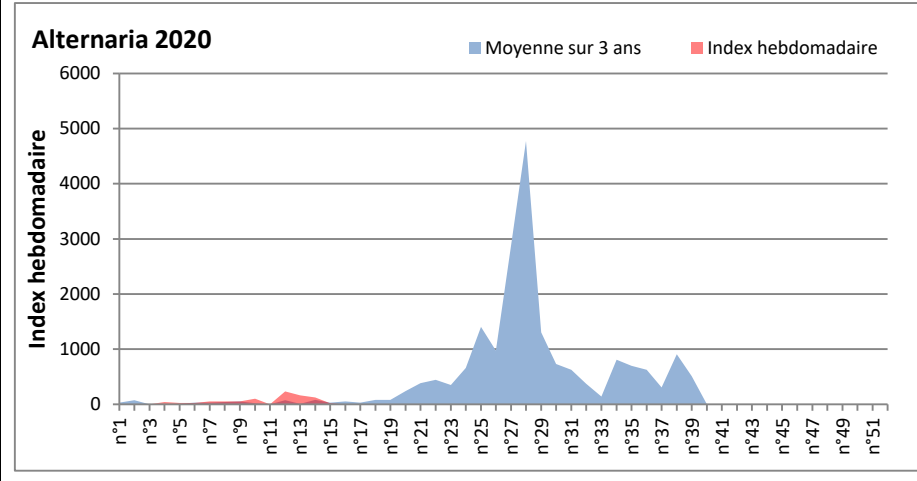

COMMENTAIRE : Les ascospores sont en tête du classement des spores de moisissures de la semaine et les cladosporium sont en 2ème position.
Les journées plus humides pourront faire remonter les concentrations de spores de moisissures dans l'air.

RNSA

DONNEES ALTERNARIA - CLADOSPORIUM

AIX EN PROVENCE

ANDORRA

DONNEES ALTERNARIA - CLADOSPORIUM

BORDEAUX

DINAN

DONNEES ALTERNARIA - CLADOSPORIUM

DONNEES ALTERNARIA - CLADOSPORIUM

MELUN

MONTLUCON

DONNEES ALTERNARIA - CLADOSPORIUM

NANTES

NICE

DONNEES ALTERNARIA - CLADOSPORIUM

PARIS