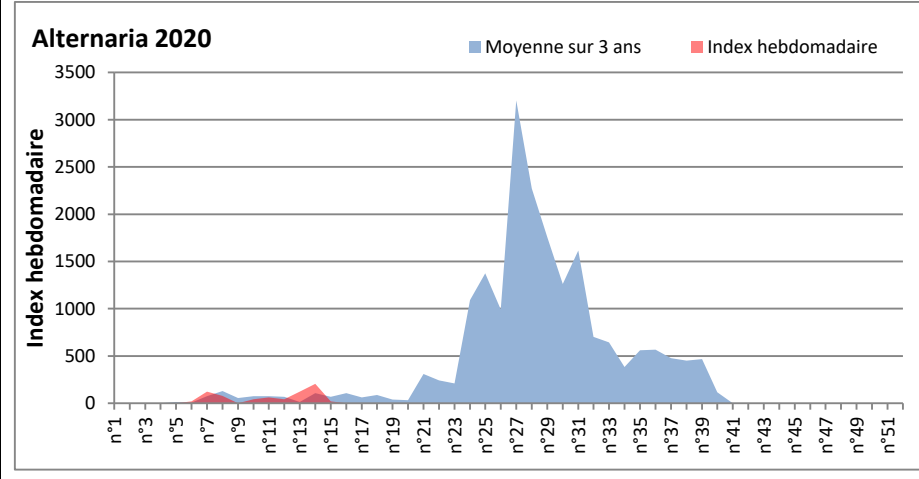

DONNEES TOUTES MOISSURES

	Spores	1ère position		2ème position		3ème position		4ème position		TOTAL
		Nom	Qté	Nom	Qté	Nom	Qté	Nom	Qté	
BORDEAUX	Sem en cours	Ascospores	10503	Cladosporium	732	Myxomycetes	42	Alternaria	21	11916
	Sem-1		935		1946		21		124	4033
	Sem-2		1642		1580		184		163	4046
DINAN	Sem en cours	Ascospores	9370	Cladosporium	812	Aspergillaceae	205	Basidiospores	144	10923
	Sem-1		1885		2935		428		305	6359
	Sem-2		4859		2126		244		265	8273
LYON	Sem en cours	Ascospores	/	Cladosporium	/	Aspergillaceae	/	Alternaria	/	/
	Sem-1		/		/		/		/	/
	Sem-2		163		82		344		61	753
NICE	Sem en cours	Ascospores	/	Cladosporium	/	Basidiospores	/	Aspergillaceae	/	/
	Sem-1		/		/		/		/	/
	Sem-2		1902		2522		311		233	5568
PARIS	Sem en cours	Ascospores	1984	Cladosporium	1271	Ustilago	279	Basidiospores	248	3999
	Sem-1		992		3162		0		682	5146
	Sem-2		3658		2015		31		124	6355
SACLAY	Sem en cours	Ascospores	6814	Cladosporium	1366	Basidiospores	130	Aspergillaceae	78	8518
	Sem-1		813		2795		346		62	4450
	Sem-2		1905		1804		123		387	4487

COMMENTAIRE : Les ascospores sont en tête du classement des spores de moisissures de la semaine et les cladosporium sont en 2ème position.
Les journées plus humides pourront faire remonter les concentrations de spores de moisissures dans l'air.

RNSA

DONNEES ALTERNARIA - CLADOSPORIUM

AIX EN PROVENCE

ANDORRA

DONNEES ALTERNARIA - CLADOSPORIUM

BORDEAUX

DINAN

DONNEES ALTERNARIA - CLADOSPORIUM

DONNEES ALTERNARIA - CLADOSPORIUM

MELUN

MONTLUCON

DONNEES ALTERNARIA - CLADOSPORIUM

NANTES

NICE

DONNEES ALTERNARIA - CLADOSPORIUM

PARIS