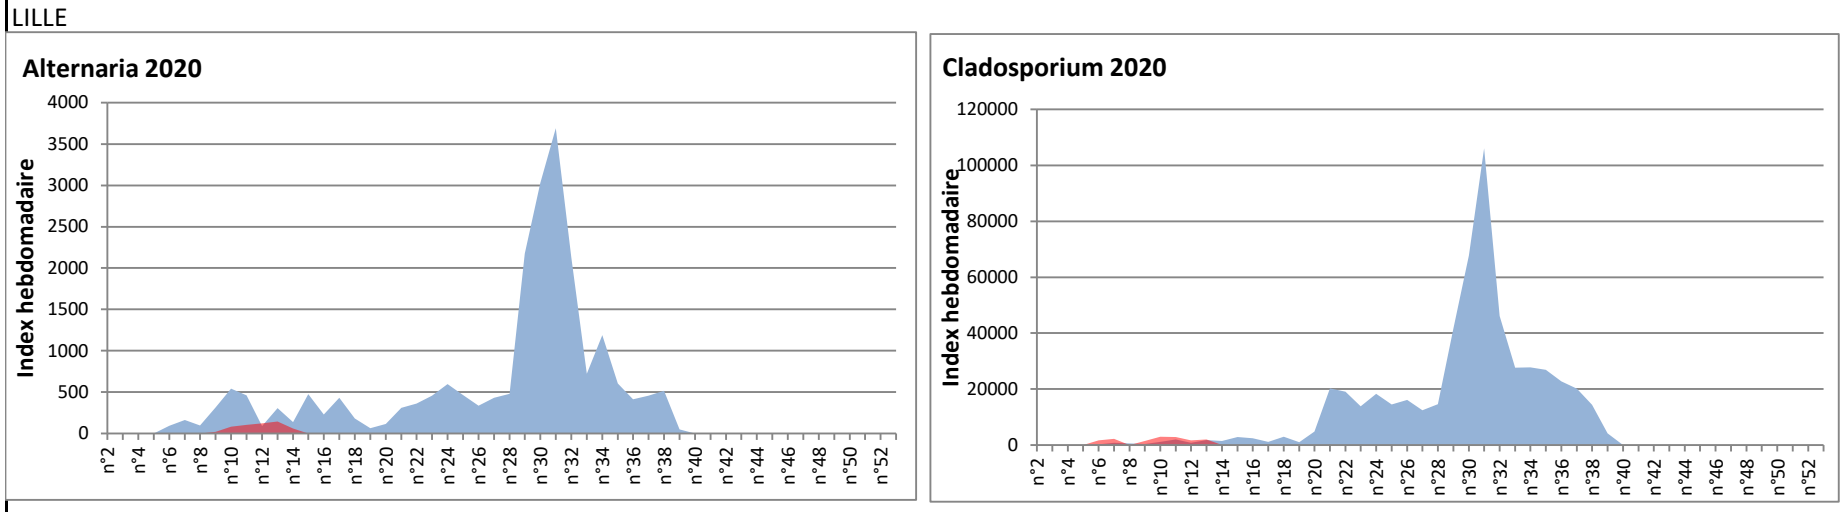

COMMENTAIRE : Les ascospores sont en tête du classement des spores de moisissures de la semaine et les cladosporium sont en 2ème position.
Les journées plus humides pourront faire remonter les concentrations de spores de moisissures dans l'air.

RNSA

DONNEES ALTERNARIA - CLADOSPORIUM

AIX EN PROVENCE

ANDORRA

DONNEES ALTERNARIA - CLADOSPORIUM

BORDEAUX

DINAN

DONNEES ALTERNARIA - CLADOSPORIUM