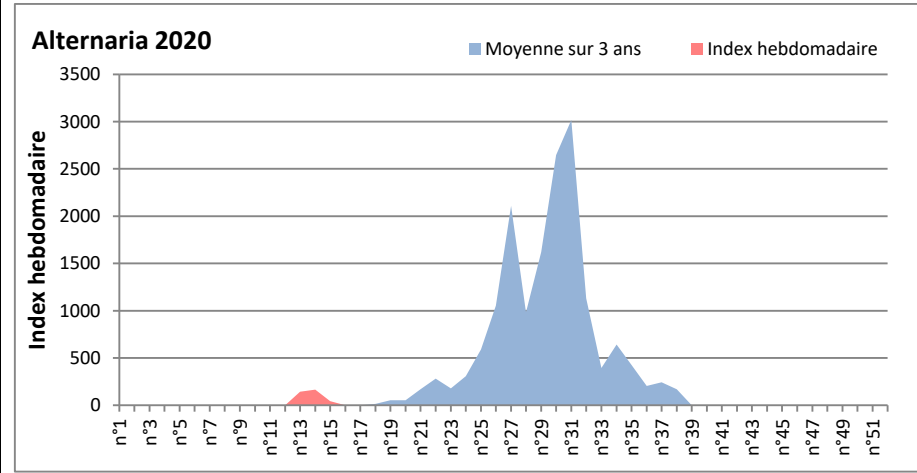

DONNEES TOUTES MOISSURES

	Spores	1ère position		2ème position		3ème position		4ème position		TOTAL
		Nom	Qté	Nom	Qté	Nom	Qté	Nom	Qté	
BORDEAUX	Sem en cours	Ascospores	10503	Cladosporium	732	Myxomycetes	42	Alternaria	21	11916
	Sem-1		935		1946		21		124	4033
	Sem-2		1642		1580		184		163	4046
DINAN	Sem en cours	Ascospores	9370	Cladosporium	812	Aspergillaceae	205	Basidiospores	144	10923
	Sem-1		1885		2935		428		305	6359
	Sem-2		4859		2126		244		265	8273
LYON	Sem en cours	Ascospores	/	Cladosporium	/	Aspergillaceae	/	Alternaria	/	/
	Sem-1		/		/		/		/	/
	Sem-2		163		82		344		61	753
NICE	Sem en cours	Ascospores	/	Cladosporium	/	Basidiospores	/	Aspergillaceae	/	/
	Sem-1		/		/		/		/	/
	Sem-2		1902		2522		311		233	5568
PARIS	Sem en cours	Ascospores	1984	Cladosporium	1271	Ustilago	279	Basidiospores	248	3999
	Sem-1		992		3162		0		682	5146
	Sem-2		3658		2015		31		124	6355
SACLAY	Sem en cours	Ascospores	6814	Cladosporium	1366	Basidiospores	130	Aspergillaceae	78	8518
	Sem-1		813		2795		346		62	4450
	Sem-2		1905		1804		123		387	4487

COMMENTAIRE : Les ascospores sont en tête du classement des spores de moisissures de la semaine et les cladosporium sont en 2ème position.
Les journées plus humides pourront faire remonter les concentrations de spores de moisissures dans l'air.

RNSA

DONNEES ALTERNARIA - CLADOSPORIUM

AIX EN PROVENCE

ANDORRA

DONNEES ALTERNARIA - CLADOSPORIUM

BORDEAUX

DINAN

DONNEES ALTERNARIA - CLADOSPORIUM

DONNEES ALTERNARIA - CLADOSPORIUM

MELUN

MONTLUCON

DONNEES ALTERNARIA - CLADOSPORIUM

NANTES

NICE

DONNEES ALTERNARIA - CLADOSPORIUM

PARIS