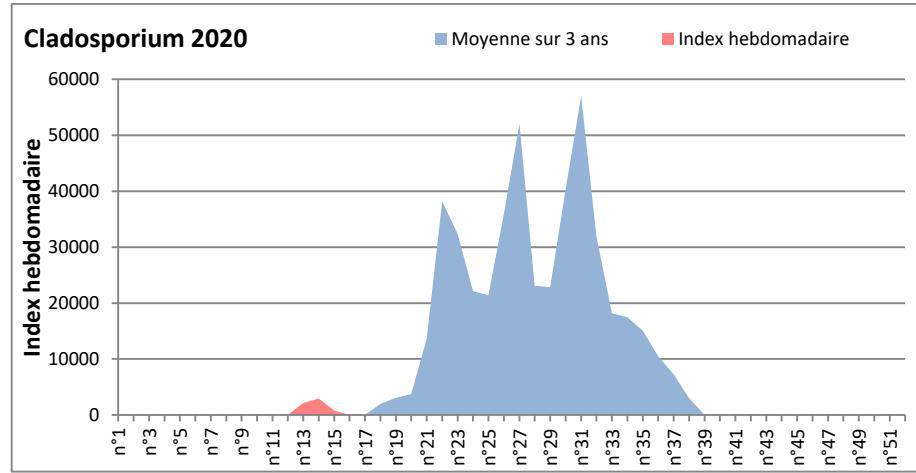

COMMENTAIRE : Les ascospores sont en tête du classement des spores de moisissures de la semaine et les cladosporium sont en 2ème position.
Les journées plus humides pourront faire remonter les concentrations de spores de moisissures dans l'air.

RNSA

DONNEES ALTERNARIA - CLADOSPORIUM

AIX EN PROVENCE

ANDORRA

DONNEES ALTERNARIA - CLADOSPORIUM

BORDEAUX

DINAN

DONNEES ALTERNARIA - CLADOSPORIUM