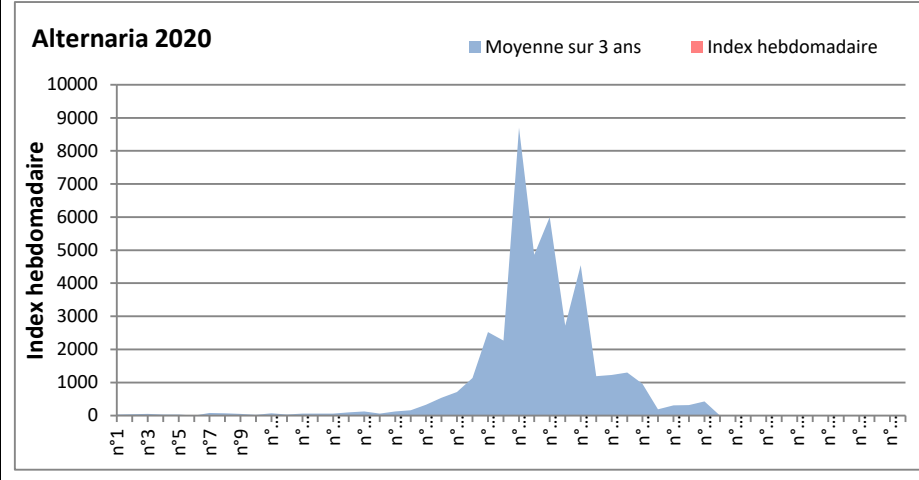

DONNEES ALTERNARIA - CLADOSPORIUM

MELUN