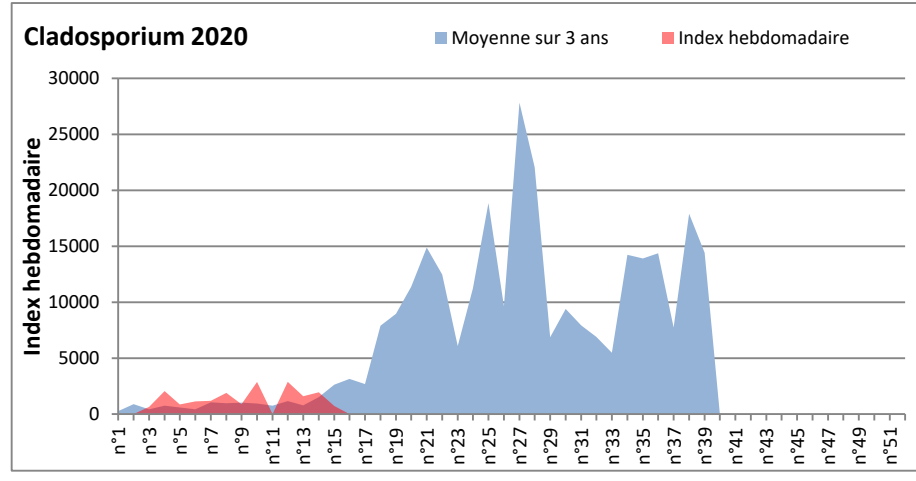

DONNEES TOUTES MOISSURES

	Spores	1ère position		2ème position		3ème position		4ème position		TOTAL
		Nom	Qté	Nom	Qté	Nom	Qté	Nom	Qté	
BORDEAUX	Sem en cours	Ascospores	10503	Cladosporium	732	Myxomycetes	42	Alternaria	21	11916
	Sem-1		935		1946		21		124	4033
	Sem-2		1642		1580		184		163	4046
DINAN	Sem en cours	Ascospores	9370	Cladosporium	812	Aspergillaceae	205	Basidiospores	144	10923
	Sem-1		1885		2935		428		305	6359
	Sem-2		4859		2126		244		265	8273
LYON	Sem en cours	Ascospores	/	Cladosporium	/	Aspergillaceae	/	Alternaria	/	/
	Sem-1		/		/		/		/	/
	Sem-2		163		82		344		61	753
NICE	Sem en cours	Ascospores	/	Cladosporium	/	Basidiospores	/	Aspergillaceae	/	/
	Sem-1		/		/		/		/	/
	Sem-2		1902		2522		311		233	5568
PARIS	Sem en cours	Ascospores	1984	Cladosporium	1271	Ustilago	279	Basidiospores	248	3999
	Sem-1		992		3162		0		682	5146
	Sem-2		3658		2015		31		124	6355
SACLAY	Sem en cours	Ascospores	6814	Cladosporium	1366	Basidiospores	130	Aspergillaceae	78	8518
	Sem-1		813		2795		346		62	4450
	Sem-2		1905		1804		123		387	4487

COMMENTAIRE : Les ascospores sont en tête du classement des spores de moisissures de la semaine et les cladosporium sont en 2ème position.
Les journées plus humides pourront faire remonter les concentrations de spores de moisissures dans l'air.

RNSA

DONNEES ALTERNARIA - CLADOSPORIUM

AIX EN PROVENCE

ANDORRA

DONNEES ALTERNARIA - CLADOSPORIUM

BORDEAUX

DINAN

DONNEES ALTERNARIA - CLADOSPORIUM