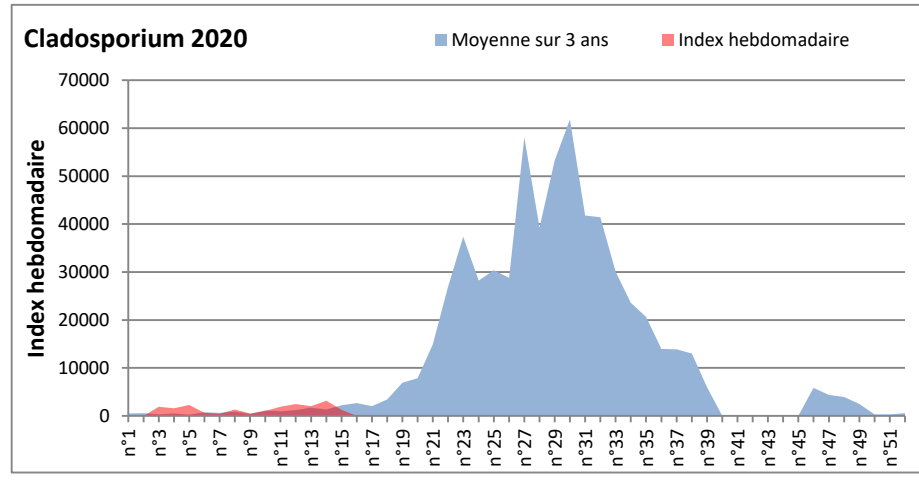

COMMENTAIRE : Les ascospores sont en tête du classement des spores de moisissures de la semaine et les cladosporium sont en 2ème position.
Les journées plus humides pourront faire remonter les concentrations de spores de moisissures dans l'air.

DONNEES ALTERNARIA - CLADOSPORIUM

MELUN

MONTLUCON

DONNEES ALTERNARIA - CLADOSPORIUM

NANTES

NICE

DONNEES ALTERNARIA - CLADOSPORIUM

PARIS

SACLAY

DONNEES ALTERNARIA - CLADOSPORIUM

STRASBOURG

TOULOUSE