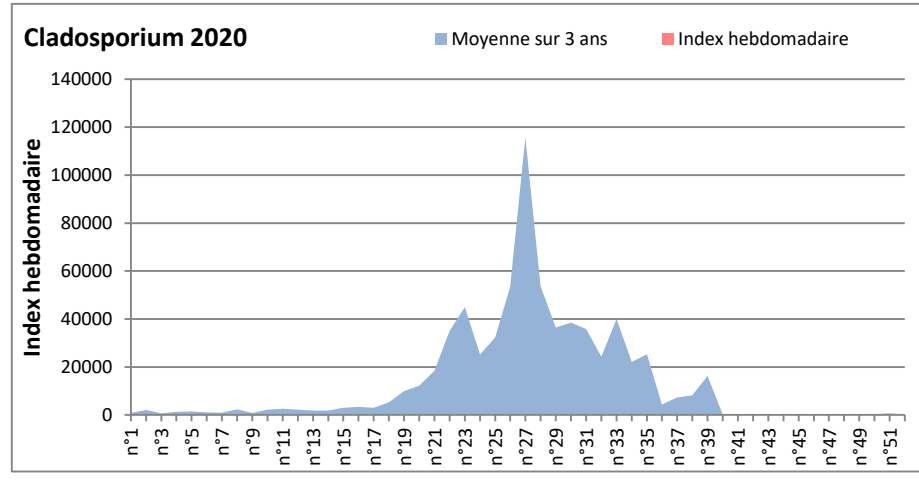

DONNEES ALTERNARIA - CLADOSPORIUM

MELUN