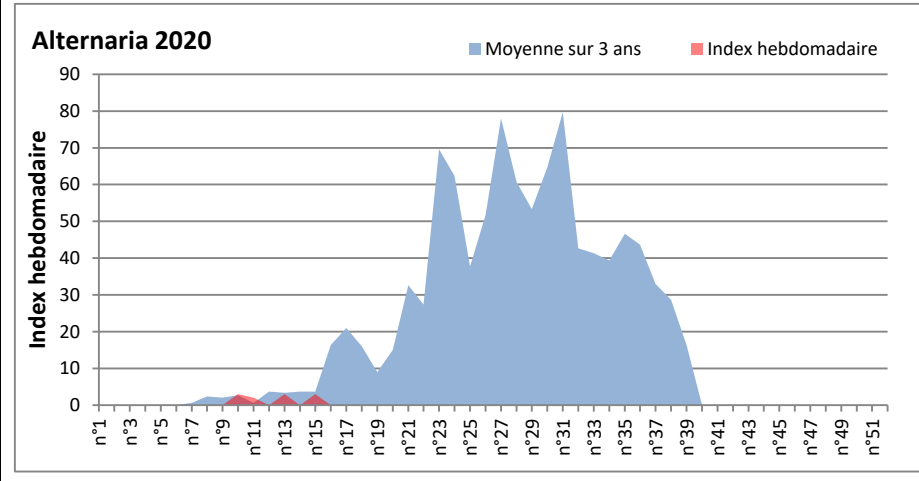

COMMENTAIRE : Les ascospores sont en tête du classement des spores de moisissures de la semaine et les cladosporium sont en 2ème position.
Les journées plus humides pourront faire remonter les concentrations de spores de moisissures dans l'air.

RNSA

DONNEES ALTERNARIA - CLADOSPORIUM

AIX EN PROVENCE

ANDORRA

DONNEES ALTERNARIA - CLADOSPORIUM

BORDEAUX

DINAN

DONNEES ALTERNARIA - CLADOSPORIUM

DONNEES ALTERNARIA - CLADOSPORIUM

MELUN

MONTLUCON

DONNEES ALTERNARIA - CLADOSPORIUM

NANTES

NICE

DONNEES ALTERNARIA - CLADOSPORIUM

PARIS