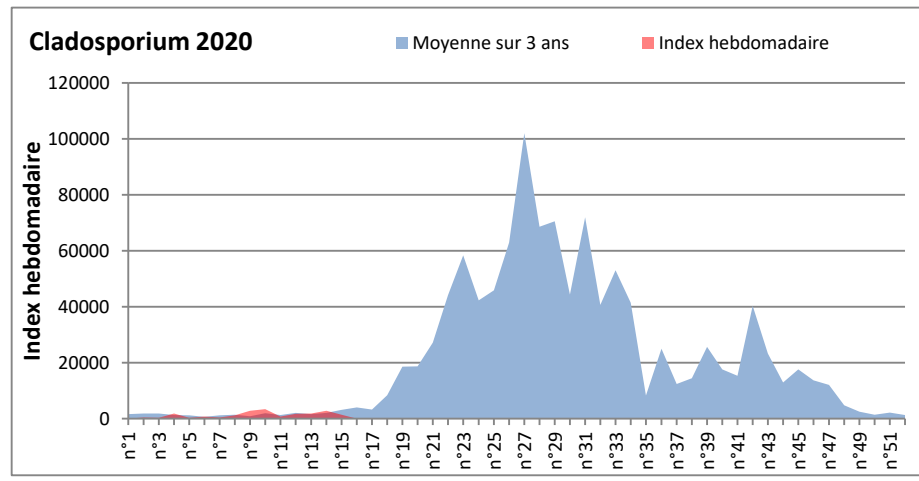

DONNEES ALTERNARIA - CLADOSPORIUM

PARIS

SACLAY