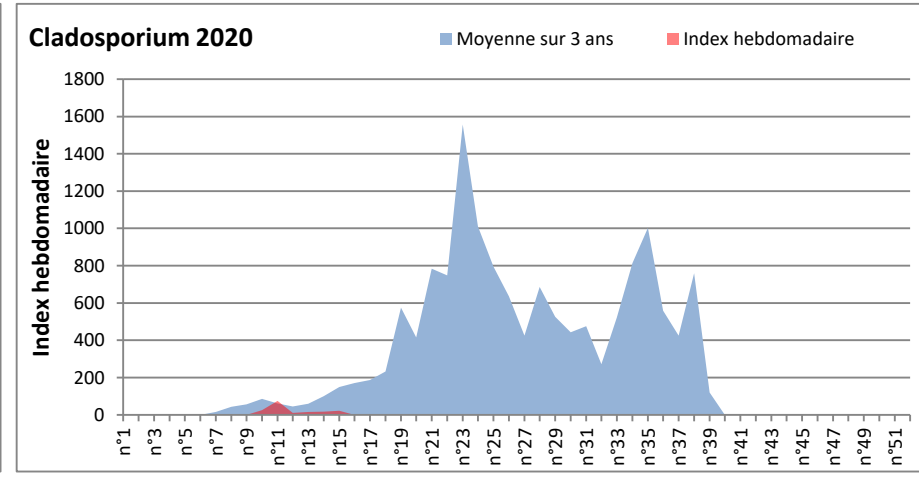

COMMENTAIRE : Les ascospores sont en tête du classement des spores de moisissures de la semaine et les cladosporium sont en 2ème position.
Les journées plus humides pourront faire remonter les concentrations de spores de moisissures dans l'air.

RNSA

DONNEES ALTERNARIA - CLADOSPORIUM

AIX EN PROVENCE

ANDORRA

DONNEES ALTERNARIA - CLADOSPORIUM

BORDEAUX

DINAN

DONNEES ALTERNARIA - CLADOSPORIUM