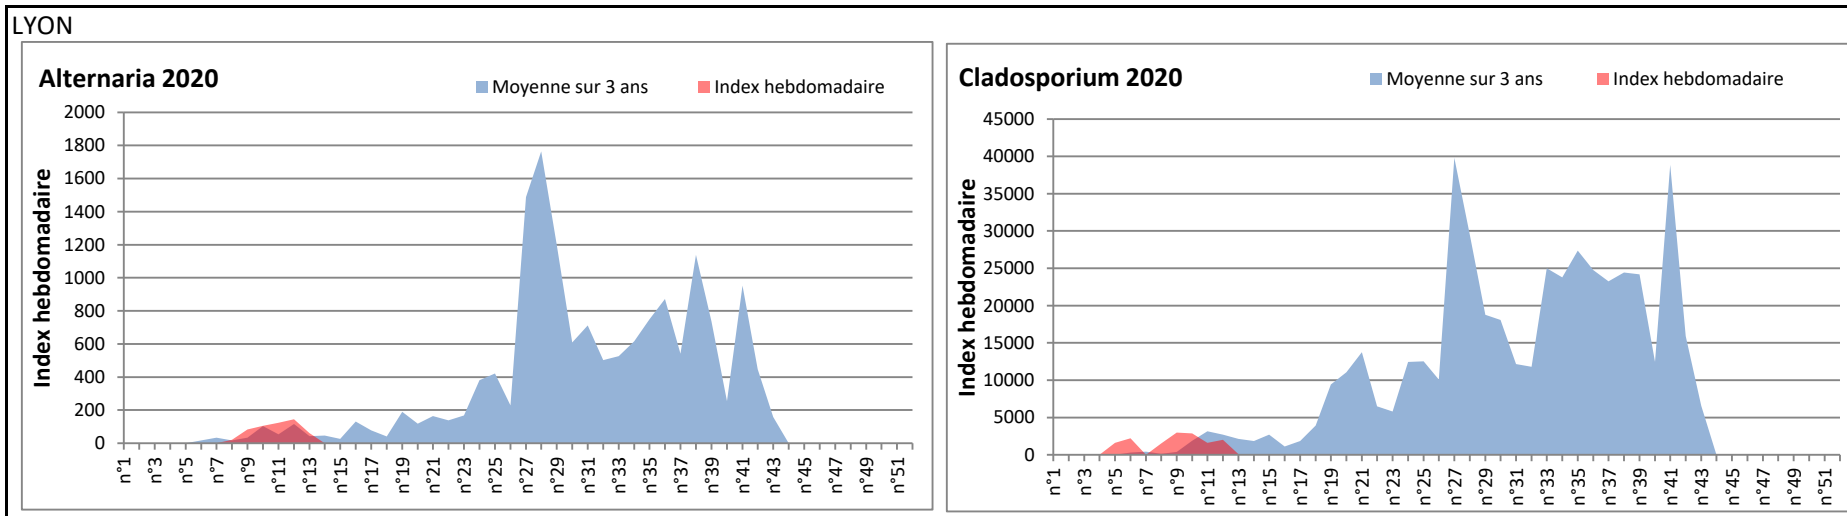

DONNEES TOUTES MOISSURES

	Spores	1ère position		2ème position		3ème position		4ème position		TOTAL
		Nom	Qté	Nom	Qté	Nom	Qté	Nom	Qté	
BORDEAUX	Sem en cours	Ascospores	10503	Cladosporium	732	Myxomycetes	42	Alternaria	21	11916
	Sem-1		935		1946		21		124	4033
	Sem-2		1642		1580		184		163	4046
DINAN	Sem en cours	Ascospores	9370	Cladosporium	812	Aspergillaceae	205	Basidiospores	144	10923
	Sem-1		1885		2935		428		305	6359
	Sem-2		4859		2126		244		265	8273
LYON	Sem en cours	Ascospores	/	Cladosporium	/	Aspergillaceae	/	Alternaria	/	/
	Sem-1		/		/		/		/	/
	Sem-2		163		82		344		61	753
NICE	Sem en cours	Ascospores	/	Cladosporium	/	Basidiospores	/	Aspergillaceae	/	/
	Sem-1		/		/		/		/	/
	Sem-2		1902		2522		311		233	5568
PARIS	Sem en cours	Ascospores	1984	Cladosporium	1271	Ustilago	279	Basidiospores	248	3999
	Sem-1		992		3162		0		682	5146
	Sem-2		3658		2015		31		124	6355
SACLAY	Sem en cours	Ascospores	6814	Cladosporium	1366	Basidiospores	130	Aspergillaceae	78	8518
	Sem-1		813		2795		346		62	4450
	Sem-2		1905		1804		123		387	4487

COMMENTAIRE : Les ascospores sont en tête du classement des spores de moisissures de la semaine et les cladosporium sont en 2ème position.
Les journées plus humides pourront faire remonter les concentrations de spores de moisissures dans l'air.

RNSA

DONNEES ALTERNARIA - CLADOSPORIUM

AIX EN PROVENCE

ANDORRA

DONNEES ALTERNARIA - CLADOSPORIUM

BORDEAUX

DINAN

DONNEES ALTERNARIA - CLADOSPORIUM

DONNEES ALTERNARIA - CLADOSPORIUM

MELUN

MONTLUCON

DONNEES ALTERNARIA - CLADOSPORIUM

NANTES

NICE

DONNEES ALTERNARIA - CLADOSPORIUM

PARIS