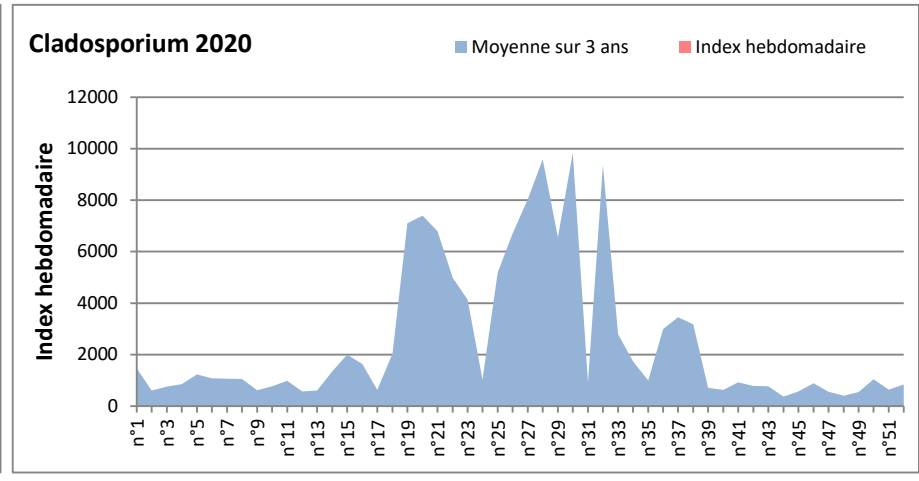

DONNEES ALTERNARIA - CLADOSPORIUM

AIX EN PROVENCE