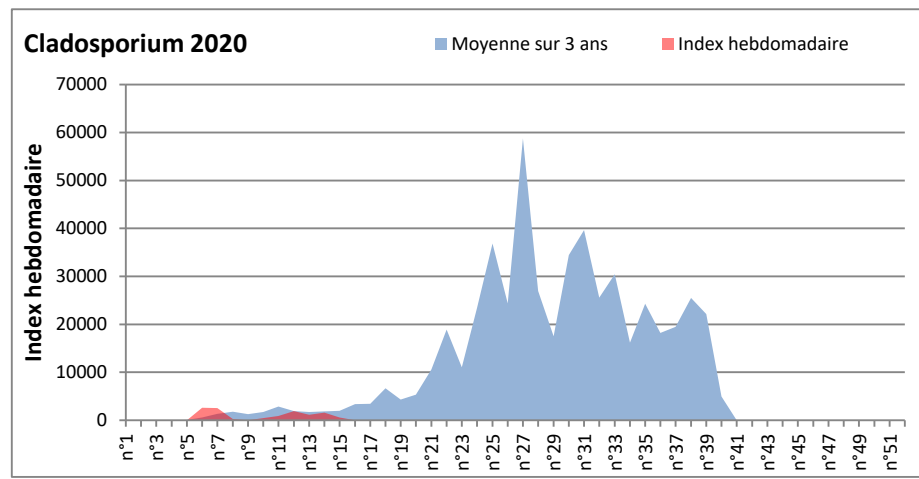

DONNEES ALTERNARIA - CLADOSPORIUM

MELUN

MONTLUCON