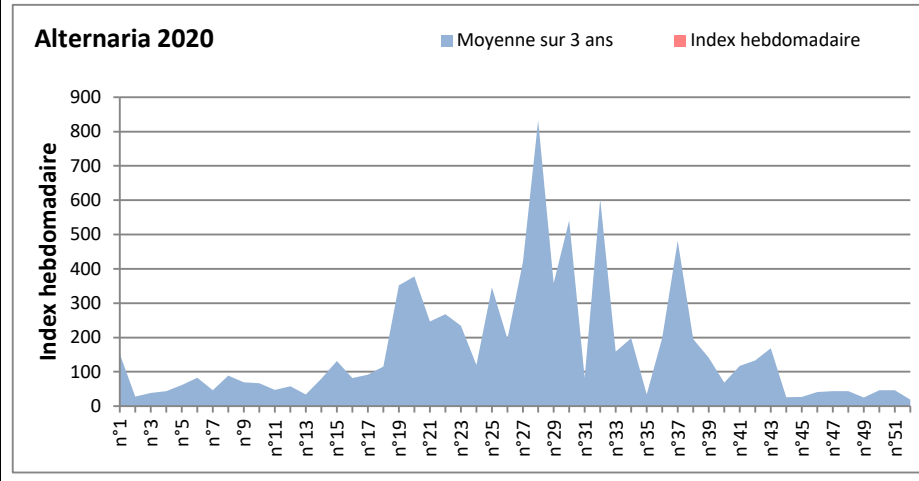

DONNEES ALTERNARIA - CLADOSPORIUM

AIX EN PROVENCE