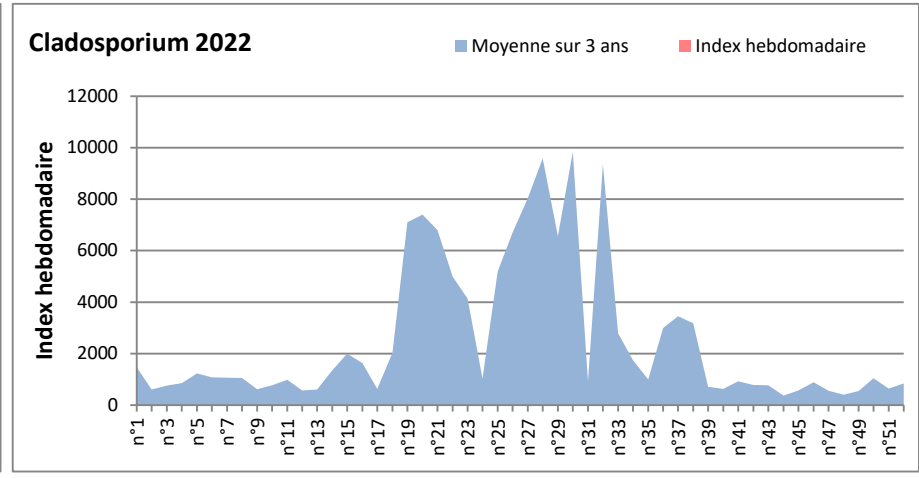

AIX EN PROVENCE