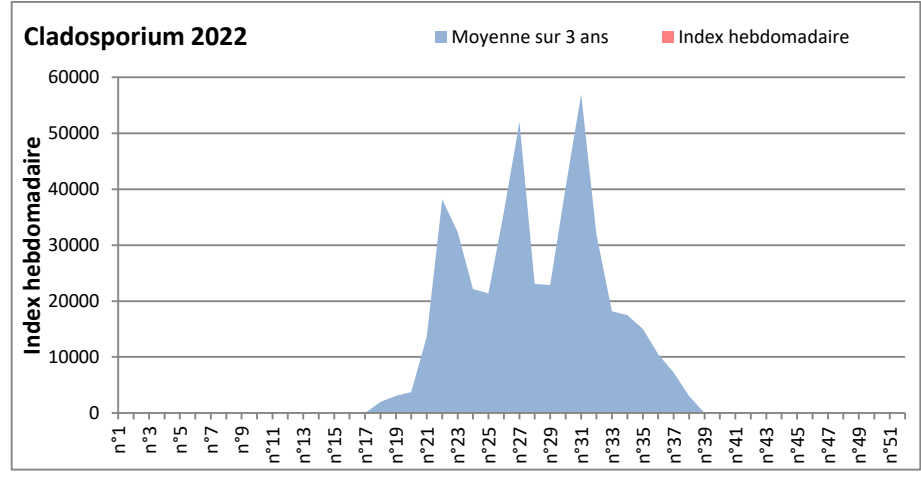

**DONNEES TOUTES MOISSURES**

	Spores	1ère position		2ème position		3ème position		4ème position		TOTAL
		Nom	Qté	Nom	Qté	Nom	Qté	Nom	Qté	
<b>BORDEAUX</b>	Sem en cours	Ascospores	/	Cladosporium	/	Ustilago	/	Alternaria	/	/
	Sem-1		2350		1137		426		185	4451
	Sem-2		/		/		/		/	/
<b>DINAN</b>	Sem en cours	Ascospores	/	Cladosporium	/	Ganoderma	/	Alternaria	/	/
	Sem-1		/		/		/		/	/
	Sem-2		/		/		/		/	/
<b>LYON</b>	Sem en cours	Ascospores	/	Cladosporium	/	Basidiospores	/	Aspergillaceae	/	/
	Sem-1		/		/		/		/	/
	Sem-2		/		/		/		/	/
<b>NICE</b>	Sem en cours	Ascospores	6883	Cladosporium	2331	Myxomycètes	143	Aspergillaceae	104	9712
	Sem-1		8603		2532		145		21	11592
	Sem-2		6780		2916		145		145	10520
<b>PARIS</b>	Sem en cours	Ascospores	1612	Cladosporium	1612	Basidiospores	279	Alternaria	62	3782
	Sem-1		682		1736		124		93	2852
	Sem-2		310		806		217		124	2046
<b>SACLAY</b>	Sem en cours	Ascospores	4190	Cladosporium	1137	Alternaria	143	Myxomycètes	21	5718
	Sem-1		5385		1985		164		164	7990
	Sem-2		7165		3159		42		104	10923
<b>TOULOUSE</b>	Sem en cours	Ascospores	/	Cladosporium	/	Basidiospores	/	Aspergillaceae	/	/
	Sem-1		8197		3382		347		226	12360
	Sem-2		6437		4090		21		368	11209

**COMMENTAIRE :** Les ascospores sont en tête du classement des spores de moisissures. Les cladosporium se placent en 2ème position.  
**Attention aux spores d'alternaria qui sont très allergiantes et bien présents dans l'air.**  
 Les journées plus humides favoriseront l'émission des spores de moisissures.

AIX EN PROVENCE

ANDORRA

**BORDEAUX**

**DINAN**

MELUN

Alternaria 2022

Cladosporium 2022

MONTLUCON

Alternaria 2022

Cladosporium 2022

**NANTES**

**NICE**

PARIS

SACLAY

**STRASBOURG**

**Alternaria 2022**