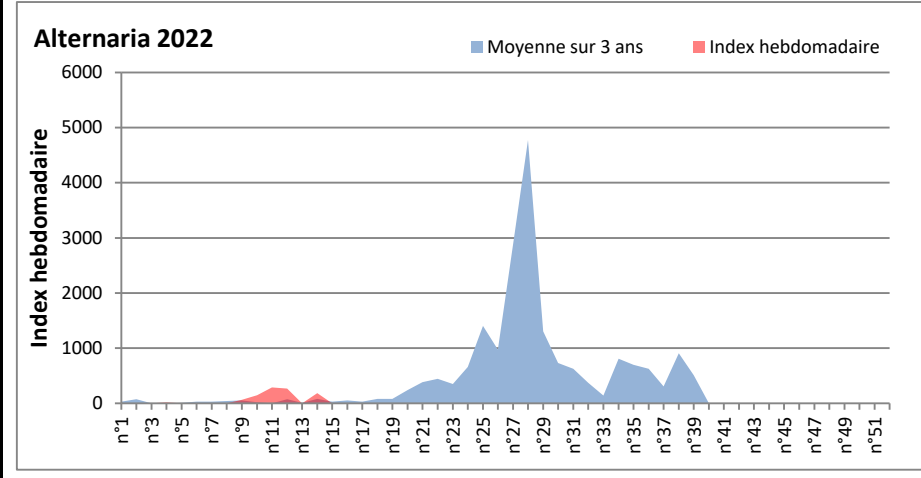

**COMMENTAIRE :** Les ascospores sont en tête du classement des spores de moisissures. Les cladosporium se placent en 2ème position.  
**Attention aux spores d'alternaria qui sont très allergiantes et bien présents dans l'air.**  
 Les journées plus humides favoriseront l'émission des spores de moisissures.

AIX EN PROVENCE

ANDORRA

**BORDEAUX**

**DINAN**

MELUN

Alternaria 2022

Cladosporium 2022

MONTLUCON

Alternaria 2022

Cladosporium 2022

**NANTES**

**NICE**

PARIS

SACLAY

**STRASBOURG**

**Alternaria 2022**

**Cladosporium 2022**

**TOULOUSE**

**Alternaria 2022**

**Cladosporium 2022**