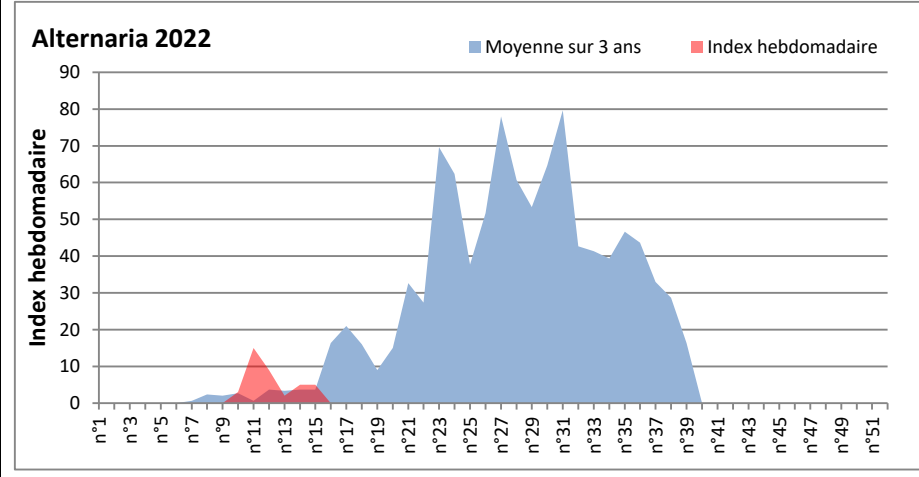

**DONNEES TOUTES MOISSURES**

	Spores	1ère position		2ème position		3ème position		4ème position		TOTAL
		Nom	Qté	Nom	Qté	Nom	Qté	Nom	Qté	
<b>BORDEAUX</b>	Sem en cours	Ascospores	/	Cladosporium	/	Ustilago	/	Alternaria	/	/
	Sem-1		2350		1137		426		185	4451
	Sem-2		/		/		/		/	/
<b>DINAN</b>	Sem en cours	Ascospores	/	Cladosporium	/	Ganoderma	/	Alternaria	/	/
	Sem-1		/		/		/		/	/
	Sem-2		/		/		/		/	/
<b>LYON</b>	Sem en cours	Ascospores	/	Cladosporium	/	Basidiospores	/	Aspergillaceae	/	/
	Sem-1		/		/		/		/	/
	Sem-2		/		/		/		/	/
<b>NICE</b>	Sem en cours	Ascospores	6883	Cladosporium	2331	Myxomycètes	143	Aspergillaceae	104	9712
	Sem-1		8603		2532		145		21	11592
	Sem-2		6780		2916		145		145	10520
<b>PARIS</b>	Sem en cours	Ascospores	1612	Cladosporium	1612	Basidiospores	279	Alternaria	62	3782
	Sem-1		682		1736		124		93	2852
	Sem-2		310		806		217		124	2046
<b>SACLAY</b>	Sem en cours	Ascospores	4190	Cladosporium	1137	Alternaria	143	Myxomycètes	21	5718
	Sem-1		5385		1985		164		164	7990
	Sem-2		7165		3159		42		104	10923
<b>TOULOUSE</b>	Sem en cours	Ascospores	/	Cladosporium	/	Basidiospores	/	Aspergillaceae	/	/
	Sem-1		8197		3382		347		226	12360
	Sem-2		6437		4090		21		368	11209

**COMMENTAIRE :** Les ascospores sont en tête du classement des spores de moisissures. Les cladosporium se placent en 2ème position.  
**Attention aux spores d'alternaria qui sont très allergiantes et bien présents dans l'air.**  
 Les journées plus humides favoriseront l'émission des spores de moisissures.

AIX EN PROVENCE

ANDORRA

**BORDEAUX**

**DINAN**

MELUN

Alternaria 2022

Cladosporium 2022

MONTLUCON