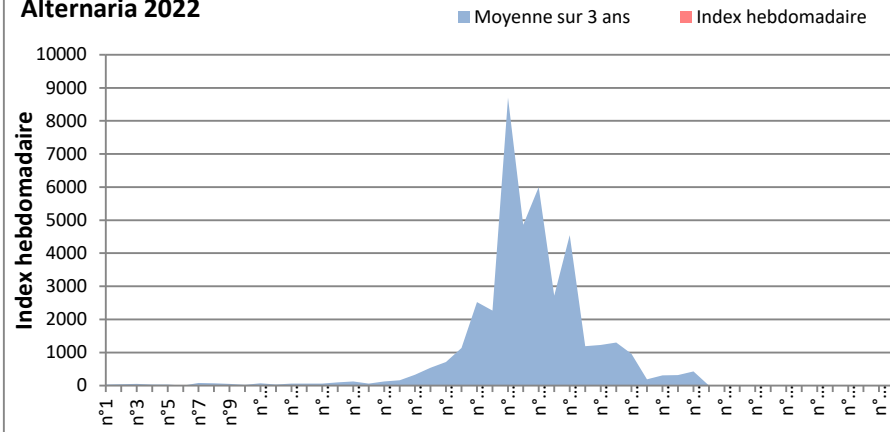

**COMMENTAIRE :** Les ascospores sont en tête du classement des spores de moisissures. Les cladosporium se placent en 2ème position.  
**Attention aux spores d'alternaria qui sont très allergiantes et bien présents dans l'air.**  
 Les journées plus humides favoriseront l'émission des spores de moisissures.

AIX EN PROVENCE

ANDORRA

**BORDEAUX**

**DINAN**

MELUN

Alternaria 2022

Cladosporium 2022

MONTLUCON

Alternaria 2022

Cladosporium 2022

**NANTES**

**NICE**

PARIS

SACLAY

**STRASBOURG**

**Alternaria 2022**

**Cladosporium 2022**

**TOULOUSE**

**Alternaria 2022**

**Cladosporium 2022**