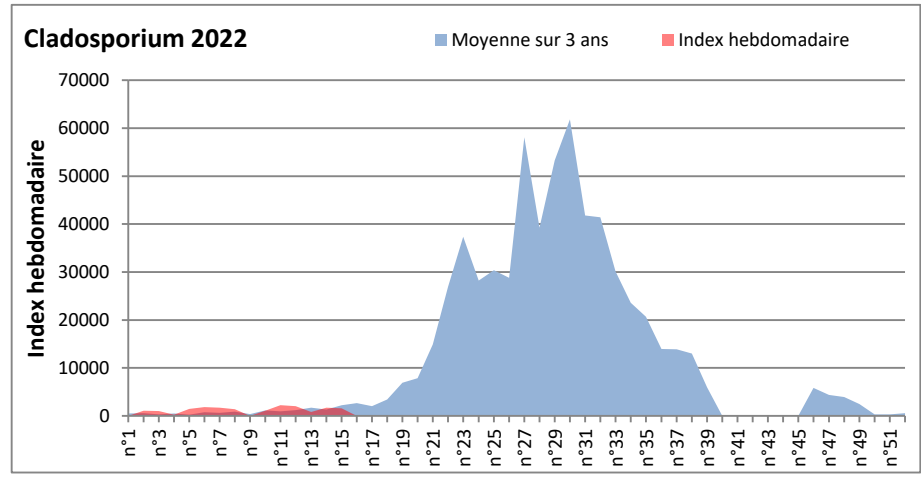

**COMMENTAIRE :** Les ascospores sont en tête du classement des spores de moisissures. Les cladosporium se placent en 2ème position.  
**Attention aux spores d'alternaria qui sont très allergiantes et bien présents dans l'air.**  
 Les journées plus humides favoriseront l'émission des spores de moisissures.

AIX EN PROVENCE

ANDORRA

**BORDEAUX**

**DINAN**

MELUN

Alternaria 2022

Cladosporium 2022

MONTLUCON

Alternaria 2022

Cladosporium 2022

**NANTES**

**NICE**

PARIS

SACLAY

**STRASBOURG**

**Alternaria 2022**

**Cladosporium 2022**

**TOULOUSE**

**Alternaria 2022**

**Cladosporium 2022**