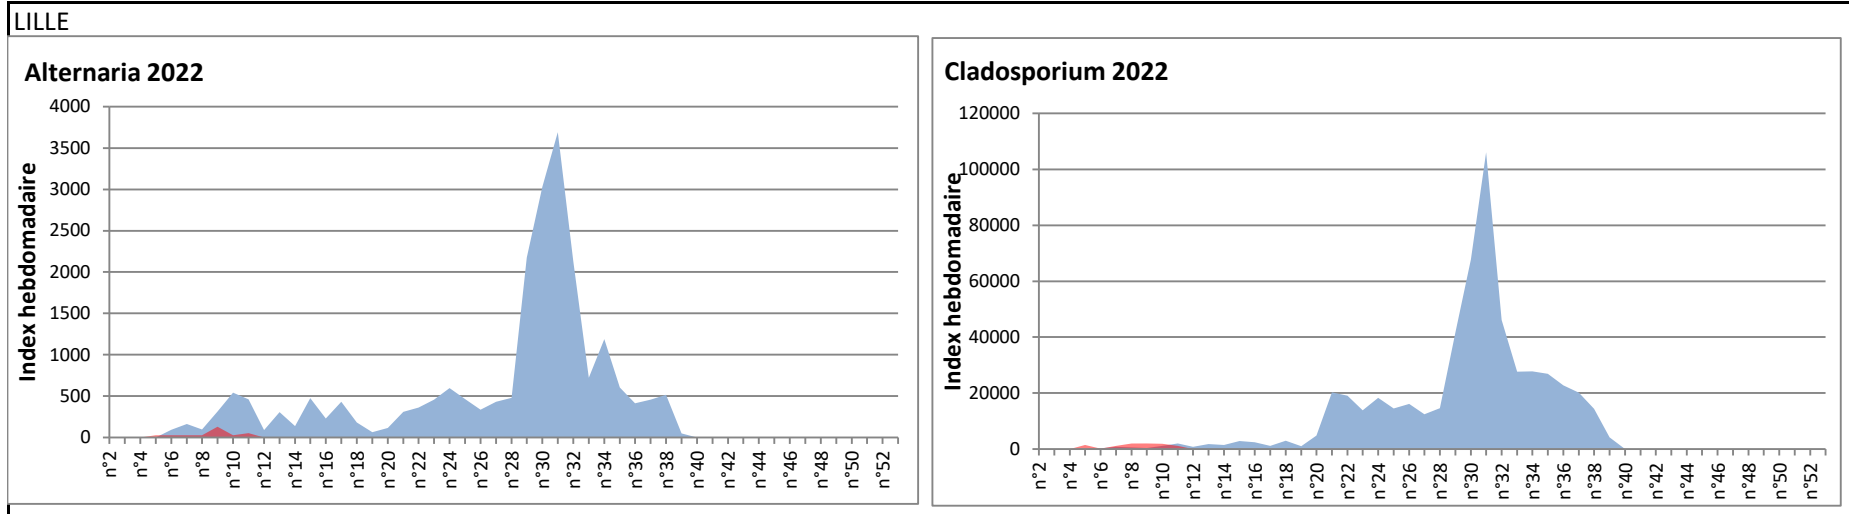

**COMMENTAIRE :** Les ascospores sont en tête du classement des spores de moisissures. Les cladosporium se placent en 2ème position.  
**Attention aux spores d'alternaria qui sont très allergiantes et bien présents dans l'air.**  
 Les journées plus humides favoriseront l'émission des spores de moisissures.

AIX EN PROVENCE

ANDORRA

**BORDEAUX**

**DINAN**

MELUN

Alternaria 2022

Cladosporium 2022

MONTLUCON

Alternaria 2022

Cladosporium 2022

**NANTES**

**NICE**

PARIS

SACLAY

**STRASBOURG**

**Alternaria 2022**

**Cladosporium 2022**

**TOULOUSE**

**Alternaria 2022**

**Cladosporium 2022**