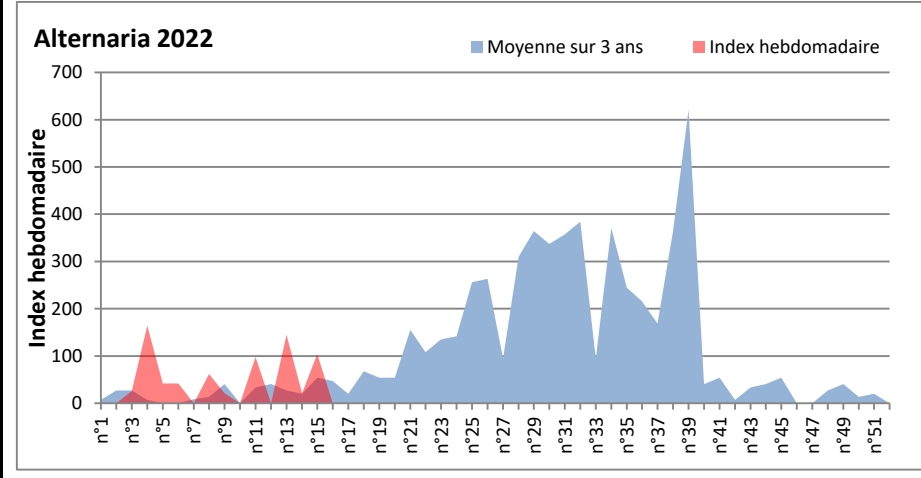

**COMMENTAIRE :** Les ascospores sont en tête du classement des spores de moisissures. Les cladosporium se placent en 2ème position.  
**Attention aux spores d'alternaria qui sont très allergiantes et bien présents dans l'air.**  
 Les journées plus humides favoriseront l'émission des spores de moisissures.

AIX EN PROVENCE

ANDORRA

**BORDEAUX**

**DINAN**

MELUN

Alternaria 2022

Cladosporium 2022

MONTLUCON

Alternaria 2022

Cladosporium 2022

**NANTES**

**NICE**

PARIS

SACLAY

**STRASBOURG**

**Alternaria 2022**

**Cladosporium 2022**

**TOULOUSE**

**Alternaria 2022**

**Cladosporium 2022**