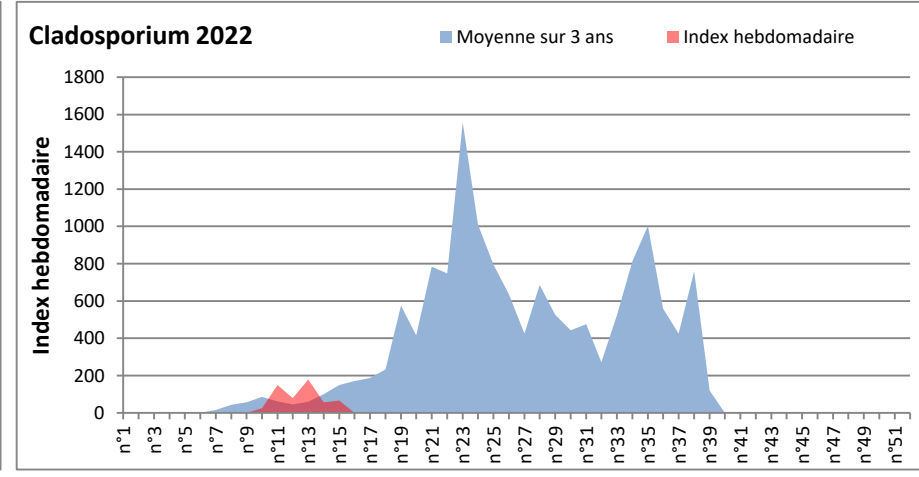

AIX EN PROVENCE

ANDORRA