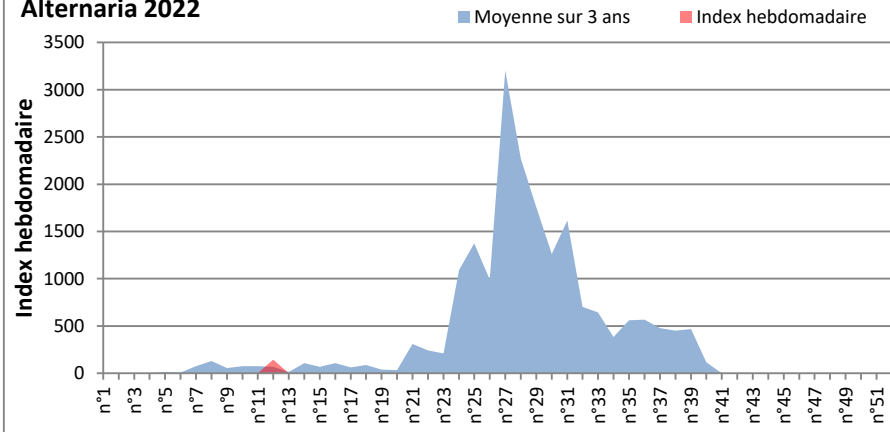

**COMMENTAIRE :** Les ascospores sont en tête du classement des spores de moisissures. Les cladosporium se placent en 2ème position.  
**Attention aux spores d'alternaria qui sont très allergiantes et bien présents dans l'air.**  
 Les journées plus humides favoriseront l'émission des spores de moisissures.

AIX EN PROVENCE

ANDORRA

**BORDEAUX**

**DINAN**

MELUN

Alternaria 2022

Cladosporium 2022

MONTLUCON

Alternaria 2022

Cladosporium 2022

**NANTES**

**NICE**

PARIS

SACLAY

**STRASBOURG**

**Alternaria 2022**

**Cladosporium 2022**

**TOULOUSE**

**Alternaria 2022**

**Cladosporium 2022**