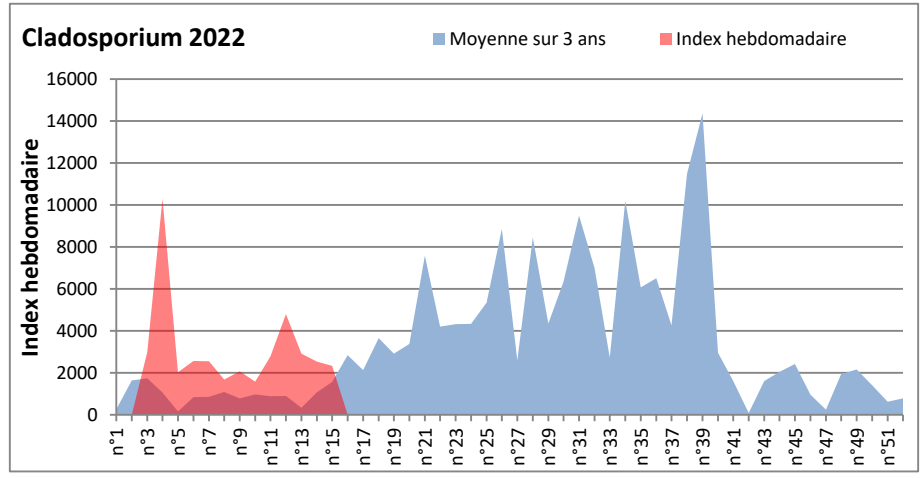

**DONNEES TOUTES MOISSURES**

	Spores	1ère position		2ème position		3ème position		4ème position		TOTAL
		Nom	Qté	Nom	Qté	Nom	Qté	Nom	Qté	
<b>BORDEAUX</b>	Sem en cours	Ascospores	/	Cladosporium	/	Ustilago	/	Alternaria	/	/
	Sem-1		2350		1137		426		185	4451
	Sem-2		/		/		/		/	/
<b>DINAN</b>	Sem en cours	Ascospores	/	Cladosporium	/	Ganoderma	/	Alternaria	/	/
	Sem-1		/		/		/		/	/
	Sem-2		/		/		/		/	/
<b>LYON</b>	Sem en cours	Ascospores	/	Cladosporium	/	Basidiospores	/	Aspergillaceae	/	/
	Sem-1		/		/		/		/	/
	Sem-2		/		/		/		/	/
<b>NICE</b>	Sem en cours	Ascospores	6883	Cladosporium	2331	Myxomycètes	143	Aspergillaceae	104	9712
	Sem-1		8603		2532		145		21	11592
	Sem-2		6780		2916		145		145	10520
<b>PARIS</b>	Sem en cours	Ascospores	1612	Cladosporium	1612	Basidiospores	279	Alternaria	62	3782
	Sem-1		682		1736		124		93	2852
	Sem-2		310		806		217		124	2046
<b>SACLAY</b>	Sem en cours	Ascospores	4190	Cladosporium	1137	Alternaria	143	Myxomycètes	21	5718
	Sem-1		5385		1985		164		164	7990
	Sem-2		7165		3159		42		104	10923
<b>TOULOUSE</b>	Sem en cours	Ascospores	/	Cladosporium	/	Basidiospores	/	Aspergillaceae	/	/
	Sem-1		8197		3382		347		226	12360
	Sem-2		6437		4090		21		368	11209

AIX EN PROVENCE

ANDORRA

**BORDEAUX**

**DINAN**

MELUN

Alternaria 2022

Cladosporium 2022

MONTLUCON

Alternaria 2022

Cladosporium 2022

**NANTES**

**NICE**

PARIS

SACLAY

**STRASBOURG**

**Alternaria 2022**

**Cladosporium 2022**

**TOULOUSE**

**Alternaria 2022**

**Cladosporium 2022**