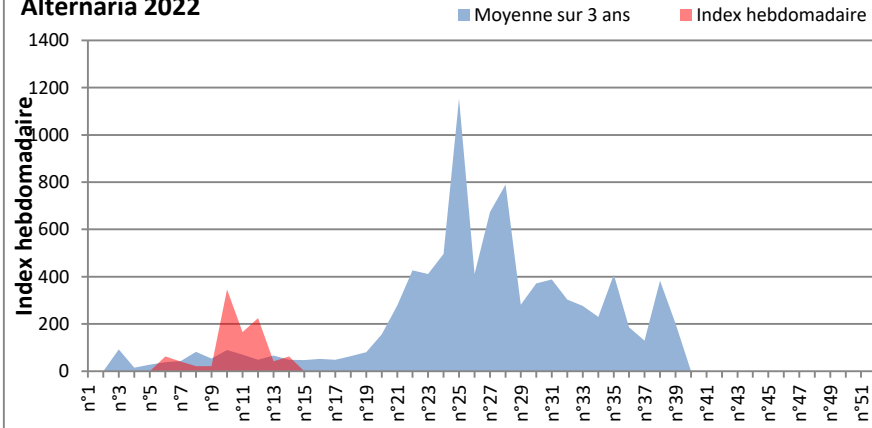

**COMMENTAIRE :** Les ascospores sont en tête du classement des spores de moisissures. Les cladosporium se placent en 2ème position.  
**Attention aux spores d'alternaria qui sont très allergiantes et bien présents dans l'air.**  
 Les journées plus humides favoriseront l'émission des spores de moisissures.

AIX EN PROVENCE

ANDORRA

**BORDEAUX**

**DINAN**

MELUN

Alternaria 2022

Cladosporium 2022

MONTLUCON

Alternaria 2022

Cladosporium 2022

**NANTES**

**NICE**

PARIS

SACLAY

**STRASBOURG**

**Alternaria 2022**

**Cladosporium 2022**

**TOULOUSE**

**Alternaria 2022**

**Cladosporium 2022**