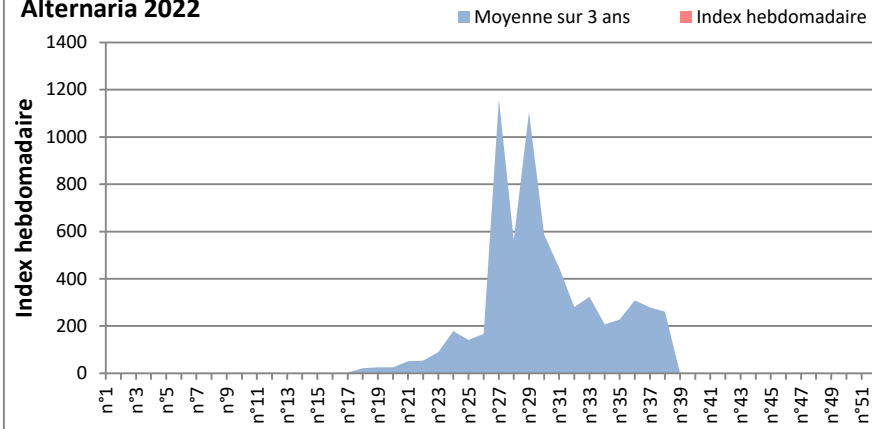

**COMMENTAIRE :** Les ascospores sont en tête du classement des spores de moisissures. Les cladosporium se placent en 2ème position.  
**Attention aux spores d'alternaria qui sont très allergiantes et bien présents dans l'air.**  
 Les journées plus humides favoriseront l'émission des spores de moisissures.

AIX EN PROVENCE

ANDORRA

**BORDEAUX**

**DINAN**

MELUN

Alternaria 2022

Cladosporium 2022

MONTLUCON

Alternaria 2022

Cladosporium 2022

**NANTES**

**NICE**

PARIS

SACLAY

**STRASBOURG**

**Alternaria 2022**

**Cladosporium 2022**

**TOULOUSE**

**Alternaria 2022**

**Cladosporium 2022**