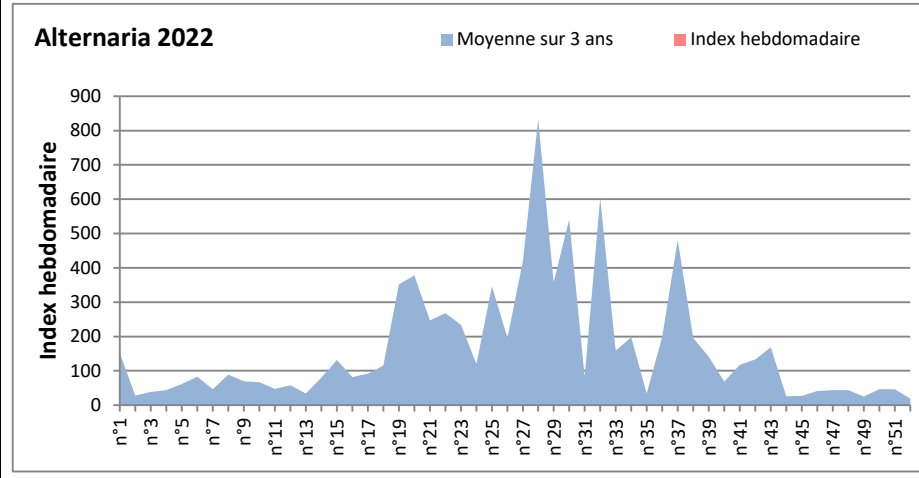

**DONNEES TOUTES MOISSURES**

	Spores	1ère position		2ème position		3ème position		4ème position		TOTAL
		Nom	Qté	Nom	Qté	Nom	Qté	Nom	Qté	
<b>BORDEAUX</b>	Sem en cours	Ascospores	/	Cladosporium	/	Ustilago	/	Alternaria	/	/
	Sem-1		2350		1137		426		185	4451
	Sem-2		/		/		/		/	/
<b>DINAN</b>	Sem en cours	Ascospores	/	Cladosporium	/	Ganoderma	/	Alternaria	/	/
	Sem-1		/		/		/		/	/
	Sem-2		/		/		/		/	/
<b>LYON</b>	Sem en cours	Ascospores	/	Cladosporium	/	Basidiospores	/	Aspergillaceae	/	/
	Sem-1		/		/		/		/	/
	Sem-2		/		/		/		/	/
<b>NICE</b>	Sem en cours	Ascospores	6883	Cladosporium	2331	Myxomycètes	143	Aspergillaceae	104	9712
	Sem-1		8603		2532		145		21	11592
	Sem-2		6780		2916		145		145	10520
<b>PARIS</b>	Sem en cours	Ascospores	1612	Cladosporium	1612	Basidiospores	279	Alternaria	62	3782
	Sem-1		682		1736		124		93	2852
	Sem-2		310		806		217		124	2046
<b>SACLAY</b>	Sem en cours	Ascospores	4190	Cladosporium	1137	Alternaria	143	Myxomycètes	21	5718
	Sem-1		5385		1985		164		164	7990
	Sem-2		7165		3159		42		104	10923
<b>TOULOUSE</b>	Sem en cours	Ascospores	/	Cladosporium	/	Basidiospores	/	Aspergillaceae	/	/
	Sem-1		8197		3382		347		226	12360
	Sem-2		6437		4090		21		368	11209

**COMMENTAIRE :** Les ascospores sont en tête du classement des spores de moisissures. Les cladosporium se placent en 2ème position.  
**Attention aux spores d'alternaria qui sont très allergiantes et bien présents dans l'air.**  
 Les journées plus humides favoriseront l'émission des spores de moisissures.

AIX EN PROVENCE

ANDORRA

**BORDEAUX**

**DINAN**

MELUN

Alternaria 2022

Cladosporium 2022

MONTLUCON