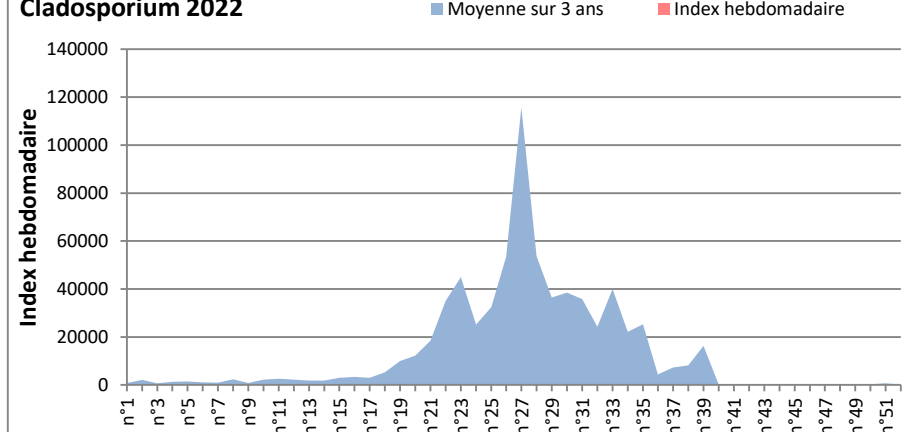

**COMMENTAIRE :** Les ascospores sont en tête du classement des spores de moisissures. Les cladosporium se placent en 2ème position.  
**Attention aux spores d'alternaria qui sont très allergiantes et bien présents dans l'air.**  
 Les journées plus humides favoriseront l'émission des spores de moisissures.

AIX EN PROVENCE

ANDORRA

**BORDEAUX**

**DINAN**

MELUN

Alternaria 2022

Cladosporium 2022

MONTLUCON