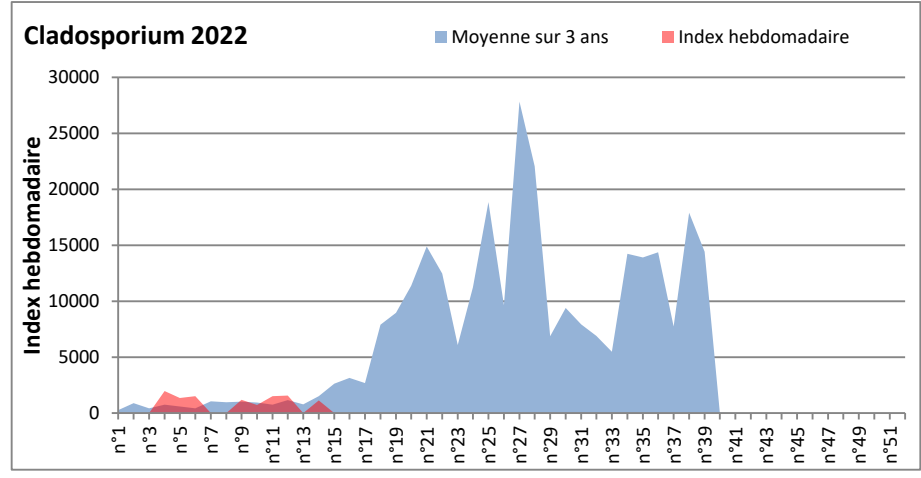

**DONNEES TOUTES MOISSURES**

	Spores	1ère position		2ème position		3ème position		4ème position		TOTAL
		Nom	Qté	Nom	Qté	Nom	Qté	Nom	Qté	
<b>BORDEAUX</b>	Sem en cours	Ascospores	/	Cladosporium	/	Ustilago	/	Alternaria	/	/
	Sem-1		2350		1137		426		185	4451
	Sem-2		/		/		/		/	/
<b>DINAN</b>	Sem en cours	Ascospores	/	Cladosporium	/	Ganoderma	/	Alternaria	/	/
	Sem-1		/		/		/		/	/
	Sem-2		/		/		/		/	/
<b>LYON</b>	Sem en cours	Ascospores	/	Cladosporium	/	Basidiospores	/	Aspergillaceae	/	/
	Sem-1		/		/		/		/	/
	Sem-2		/		/		/		/	/
<b>NICE</b>	Sem en cours	Ascospores	6883	Cladosporium	2331	Myxomycètes	143	Aspergillaceae	104	9712
	Sem-1		8603		2532		145		21	11592
	Sem-2		6780		2916		145		145	10520
<b>PARIS</b>	Sem en cours	Ascospores	1612	Cladosporium	1612	Basidiospores	279	Alternaria	62	3782
	Sem-1		682		1736		124		93	2852
	Sem-2		310		806		217		124	2046
<b>SACLAY</b>	Sem en cours	Ascospores	4190	Cladosporium	1137	Alternaria	143	Myxomycètes	21	5718
	Sem-1		5385		1985		164		164	7990
	Sem-2		7165		3159		42		104	10923
<b>TOULOUSE</b>	Sem en cours	Ascospores	/	Cladosporium	/	Basidiospores	/	Aspergillaceae	/	/
	Sem-1		8197		3382		347		226	12360
	Sem-2		6437		4090		21		368	11209

**COMMENTAIRE :** Les ascospores sont en tête du classement des spores de moisissures. Les cladosporium se placent en 2ème position.  
**Attention aux spores d'alternaria qui sont très allergiantes et bien présents dans l'air.**  
 Les journées plus humides favoriseront l'émission des spores de moisissures.

AIX EN PROVENCE

ANDORRA

**BORDEAUX**

**DINAN**

MELUN

Alternaria 2022

Cladosporium 2022

MONTLUCON

Alternaria 2022

Cladosporium 2022

**NANTES**

**NICE**

PARIS

SACLAY

**STRASBOURG**

**Alternaria 2022**