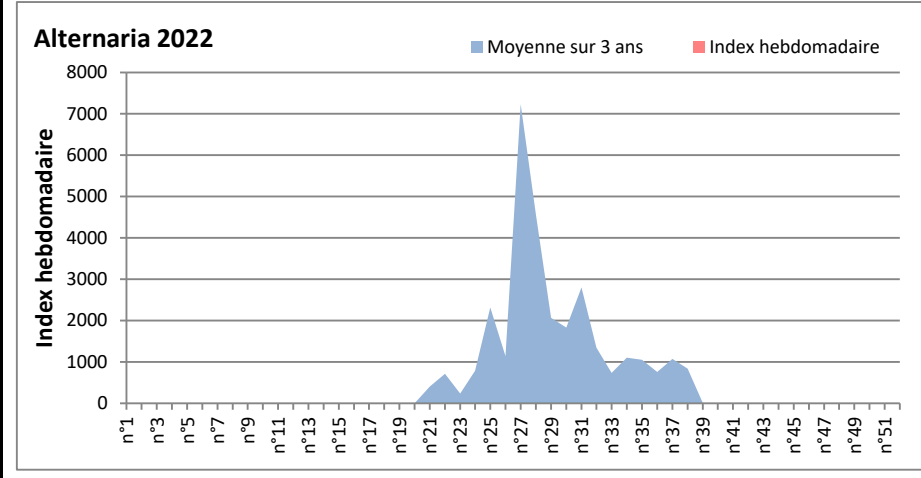

**COMMENTAIRE :** Les ascospores sont en tête du classement des spores de moisissures. Les cladosporium se placent en 2ème position.  
**Attention aux spores d'alternaria qui sont très allergiantes et bien présents dans l'air.**  
 Les journées plus humides favoriseront l'émission des spores de moisissures.

AIX EN PROVENCE

ANDORRA

**BORDEAUX**

**DINAN**

MELUN

Alternaria 2022

Cladosporium 2022

MONTLUCON

Alternaria 2022

Cladosporium 2022

**NANTES**

**NICE**

PARIS

SACLAY

**STRASBOURG**

**Alternaria 2022**

**Cladosporium 2022**

**TOULOUSE**

**Alternaria 2022**

**Cladosporium 2022**