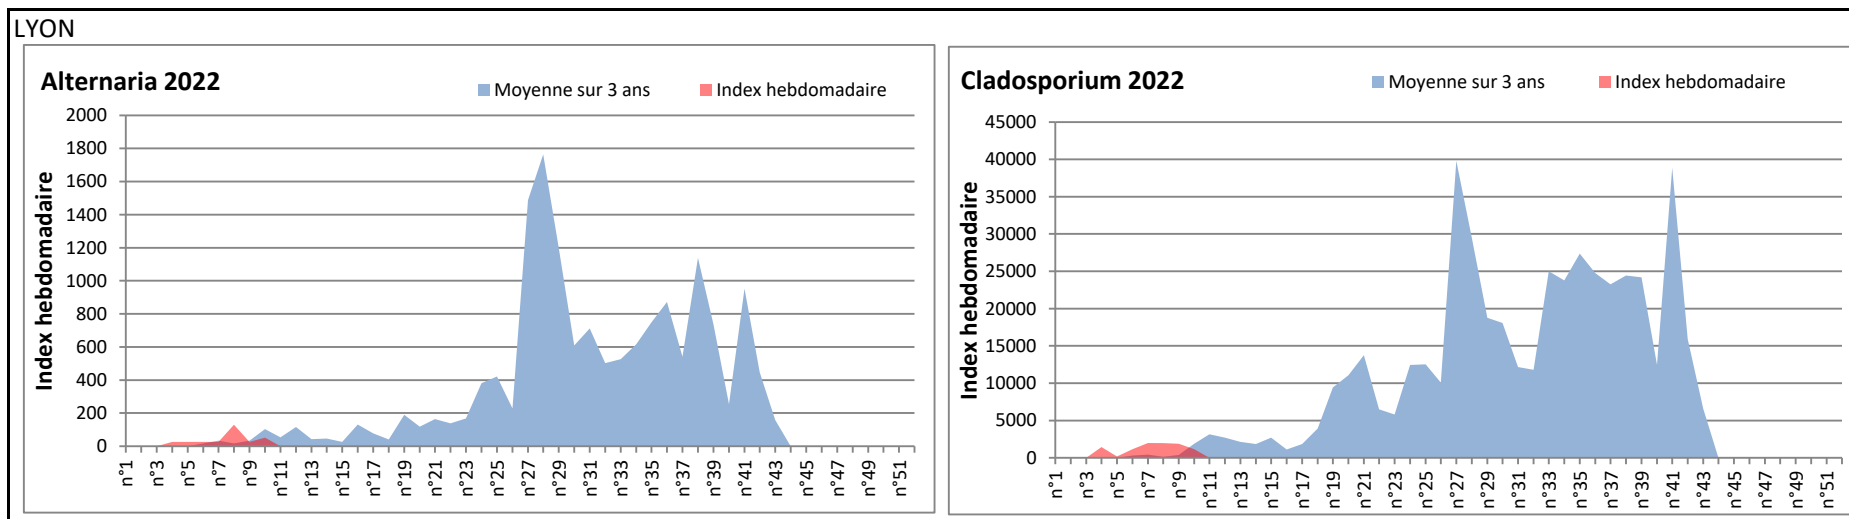

**COMMENTAIRE :** Les ascospores sont en tête du classement des spores de moisissures. Les cladosporium se placent en 2ème position.  
**Attention aux spores d'alternaria qui sont très allergiantes et bien présents dans l'air.**  
 Les journées plus humides favoriseront l'émission des spores de moisissures.

AIX EN PROVENCE

ANDORRA

**BORDEAUX**

**DINAN**

MELUN

Alternaria 2022

Cladosporium 2022

MONTLUCON

Alternaria 2022

Cladosporium 2022

**NANTES**

**NICE**

PARIS

SACLAY

**STRASBOURG**

**Alternaria 2022**

**Cladosporium 2022**

**TOULOUSE**

**Alternaria 2022**

**Cladosporium 2022**