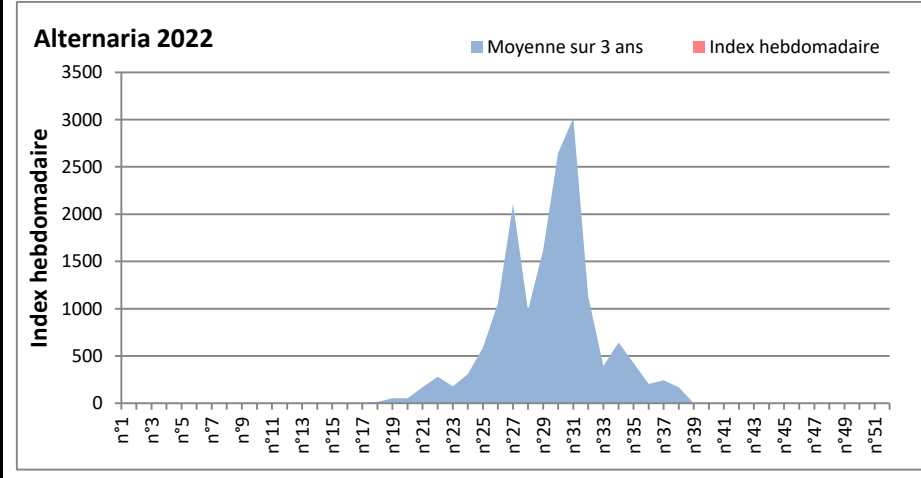

**COMMENTAIRE :** Les ascospores sont en tête du classement des spores de moisissures. Les cladosporium se placent en 2ème position.  
**Attention aux spores d'alternaria qui sont très allergiantes et bien présents dans l'air.**  
 Les journées plus humides favoriseront l'émission des spores de moisissures.

AIX EN PROVENCE

ANDORRA

**BORDEAUX**

**DINAN**

MELUN

Alternaria 2022

Cladosporium 2022

MONTLUCON

Alternaria 2022

Cladosporium 2022

**NANTES**

**NICE**

PARIS

SACLAY

**STRASBOURG**

**Alternaria 2022**

**Cladosporium 2022**

**TOULOUSE**

**Alternaria 2022**

**Cladosporium 2022**