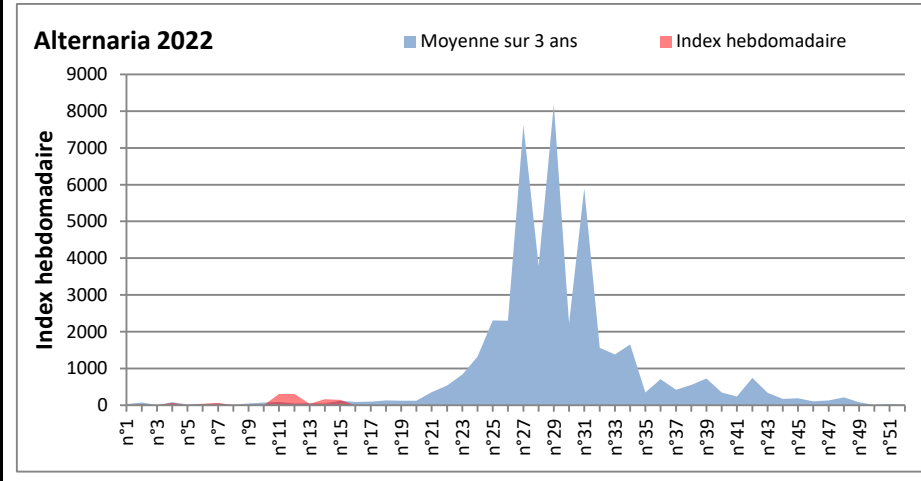

**COMMENTAIRE :** Les ascospores sont en tête du classement des spores de moisissures. Les cladosporium se placent en 2ème position.  
**Attention aux spores d'alternaria qui sont très allergiantes et bien présents dans l'air.**  
 Les journées plus humides favoriseront l'émission des spores de moisissures.

AIX EN PROVENCE

ANDORRA

**BORDEAUX**

**DINAN**

MELUN

Alternaria 2022

Cladosporium 2022

MONTLUCON

Alternaria 2022

Cladosporium 2022

**NANTES**

**NICE**

PARIS

SACLAY

**STRASBOURG**

**Alternaria 2022**

**Cladosporium 2022**

**TOULOUSE**

**Alternaria 2022**

**Cladosporium 2022**