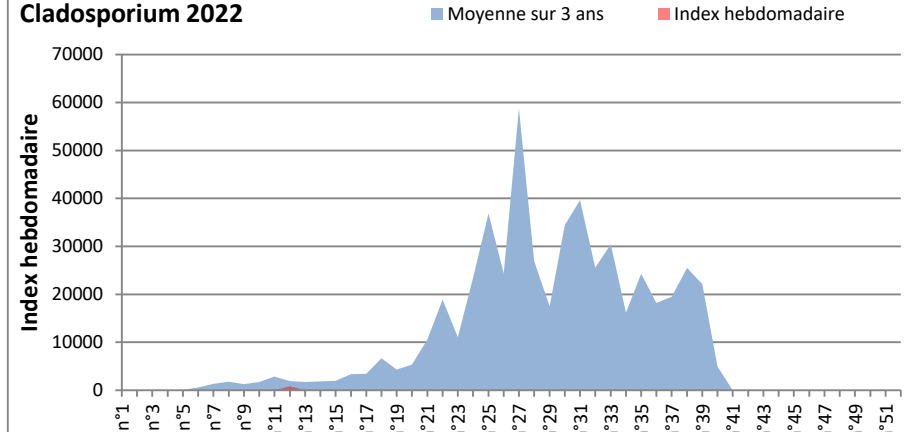

Cladosporium 2022