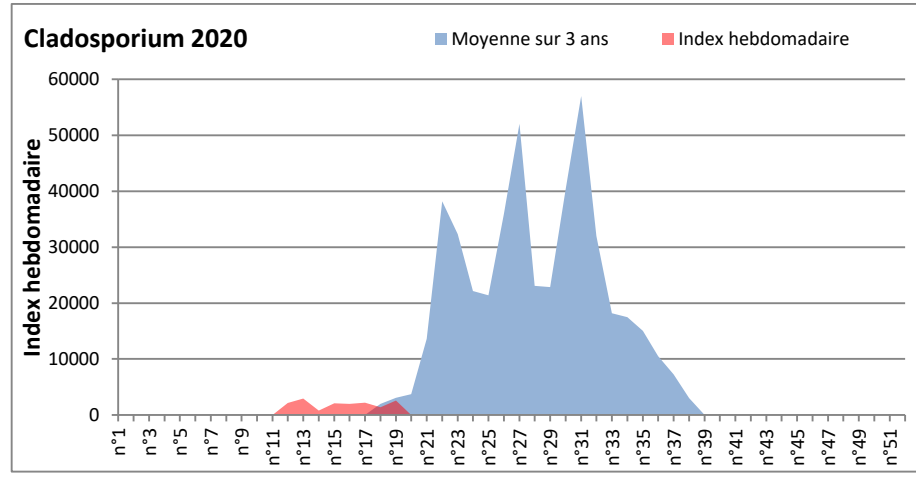

DONNEES ALTERNARIA - CLADOSPORIUM

BORDEAUX

DINAN