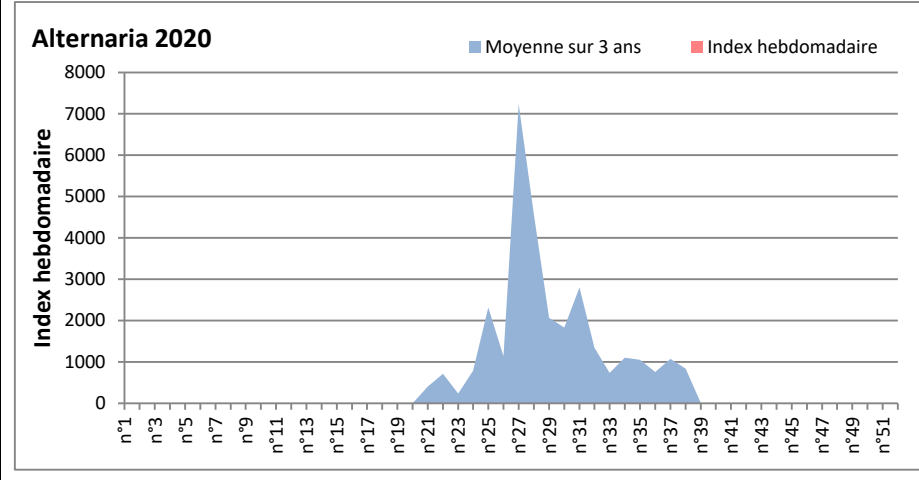

Les allergiques doivent redoubler de prudence surtout lors des journées pluvieuses de ce mois de mai bien arrosé.

RNSA

DONNEES ALTERNARIA - CLADOSPORIUM

AIX EN PROVENCE

ANDORRA

DONNEES ALTERNARIA - CLADOSPORIUM

BORDEAUX

DINAN

DONNEES ALTERNARIA - CLADOSPORIUM

DONNEES ALTERNARIA - CLADOSPORIUM

MELUN

MONTLUCON

DONNEES ALTERNARIA - CLADOSPORIUM

NANTES

NICE

DONNEES ALTERNARIA - CLADOSPORIUM

PARIS

SACLAY

DONNEES ALTERNARIA - CLADOSPORIUM

STRASBOURG

TOULOUSE