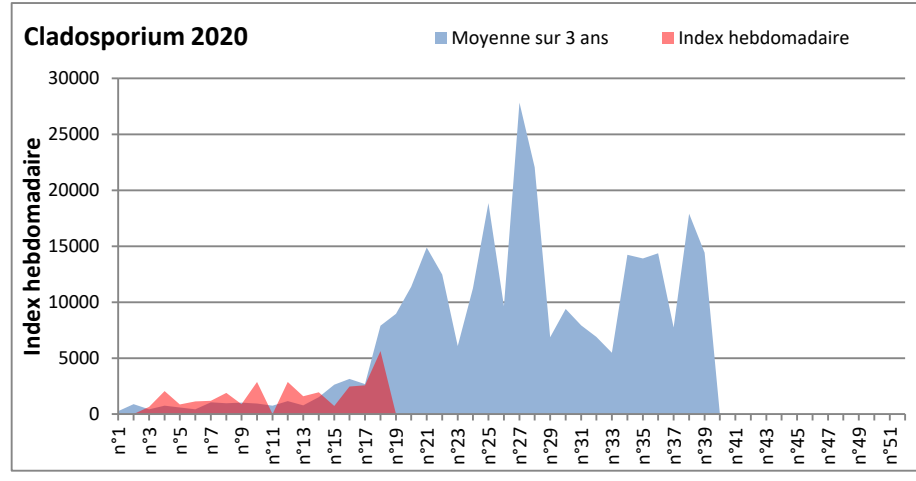

DONNEES ALTERNARIA - CLADOSPORIUM

BORDEAUX