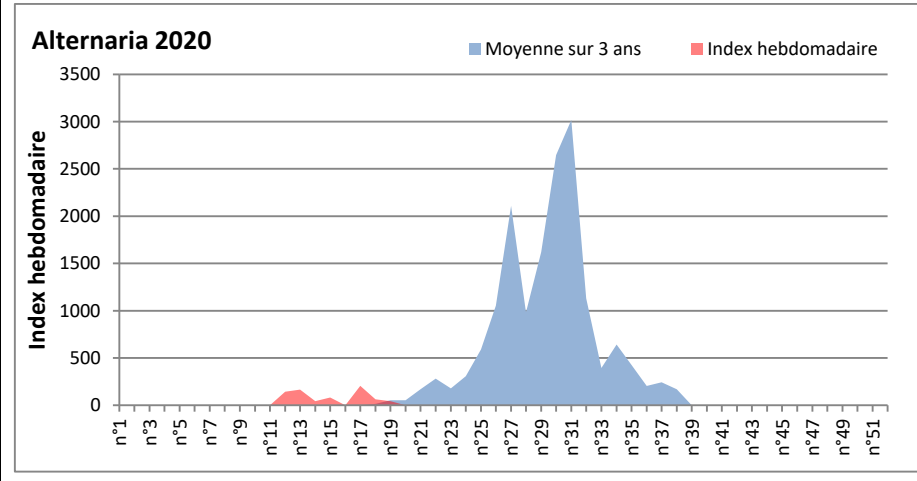

DONNEES ALTERNARIA - CLADOSPORIUM

BORDEAUX

DINAN