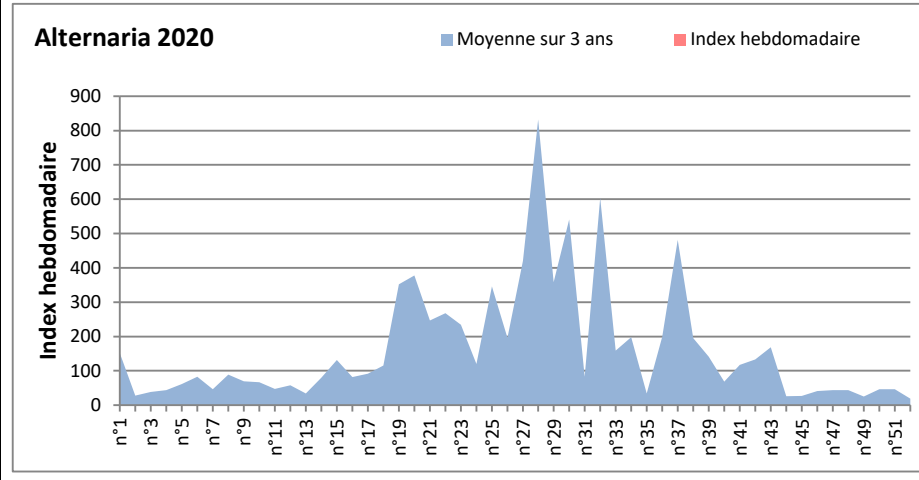

DONNEES TOUTES MOISSURES

	Spores	1ère position		2ème position		3ème position		4ème position		TOTAL
		Nom	Qté	Nom	Qté	Nom	Qté	Nom	Qté	
BORDEAUX	Sem en cours	Ascospores	/	Cladosporium	/	Helicomyces	/	Tilletiopsis	/	/
	Sem-1		17217		5628		224		224	23976
	Sem-2		8884		2573		0		21	12931
DINAN	Sem en cours	Ascospores	5749	Cladosporium	2572	Basidiospores	84	Aspergillaceae	83	8759
	Sem-1		7872		1400		367		347	10215
	Sem-2		8379		2209		165		388	11803
LYON	Sem en cours	Ascospores	/	Cladosporium	/	Aspergillaceae	/	Alternaria	/	/
	Sem-1		/		/		/		/	/
	Sem-2		/		/		/		/	/
NICE	Sem en cours	Ascospores	/	Cladosporium	/	Tilletiopsis	/	Basidiospores	/	/
	Sem-1		34353		2572		689		449	39129
	Sem-2		7549		2027		21		143	10440
PARIS	Sem en cours	Ascospores	13888	Cladosporium	7998	Aspergillaceae	496	Botrytis	248	23901
	Sem-1		620		558		0		0	1302
	Sem-2		434		1705		217		0	3255
SACLAY	Sem en cours	Ascospores	8824	Cladosporium	6901	Basidiospores	326	Aspergillaceae	185	16648
	Sem-1		9249		2471		184		530	12871
	Sem-2		9371		2754	305	305		226	13028

COMMENTAIRE : Les ascospores et les cladosporium sont en tête du classement des spores de moisissures.

Avec une semaine plus humide, les concentrations de spores de moisissures dans l'air sont en hausse.

Les allergiques doivent redoubler de prudence surtout lors des journées pluvieuses de ce mois de mai bien arrosé.

RNSA

DONNEES ALTERNARIA - CLADOSPORIUM

AIX EN PROVENCE

ANDORRA

DONNEES ALTERNARIA - CLADOSPORIUM