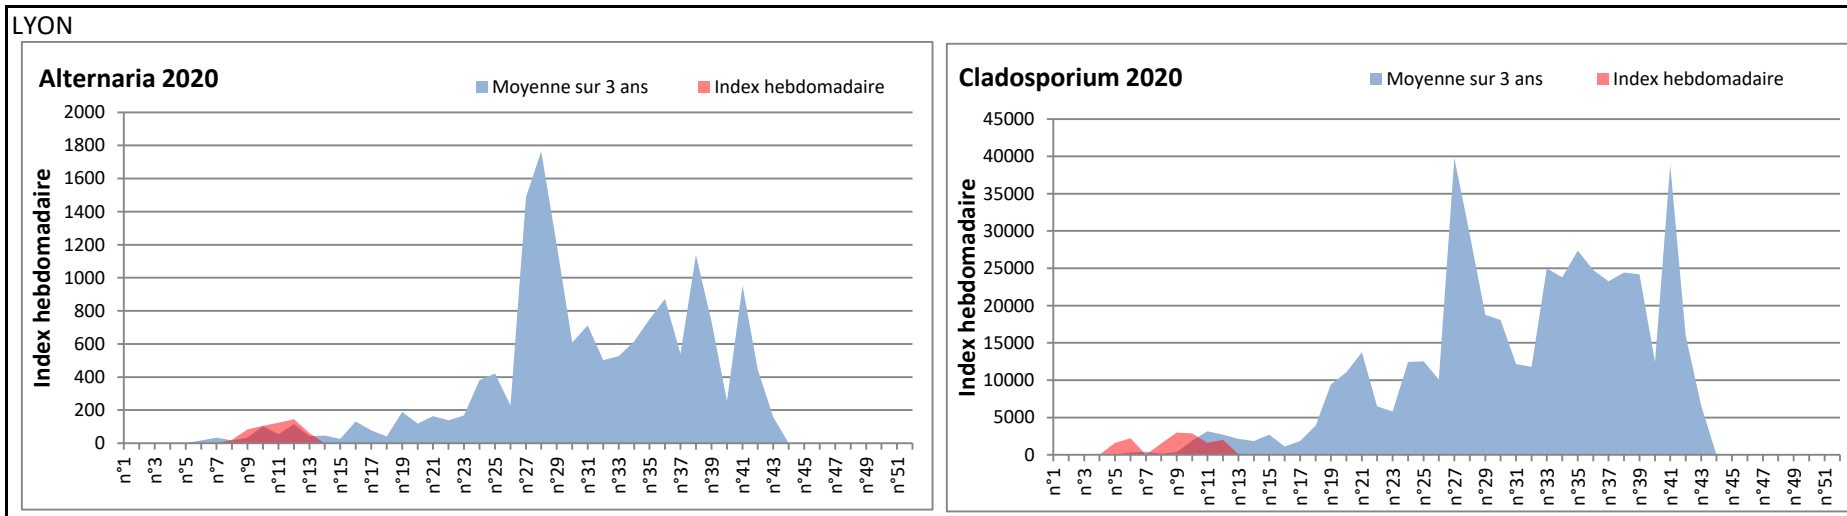

Les allergiques doivent redoubler de prudence surtout lors des journées pluvieuses de ce mois de mai bien arrosé.

RNSA

DONNEES ALTERNARIA - CLADOSPORIUM

AIX EN PROVENCE

ANDORRA

DONNEES ALTERNARIA - CLADOSPORIUM

BORDEAUX

DINAN

DONNEES ALTERNARIA - CLADOSPORIUM

DONNEES ALTERNARIA - CLADOSPORIUM

MELUN

MONTLUCON

DONNEES ALTERNARIA - CLADOSPORIUM

NANTES

NICE

DONNEES ALTERNARIA - CLADOSPORIUM

PARIS

SACLAY

DONNEES ALTERNARIA - CLADOSPORIUM

STRASBOURG

TOULOUSE