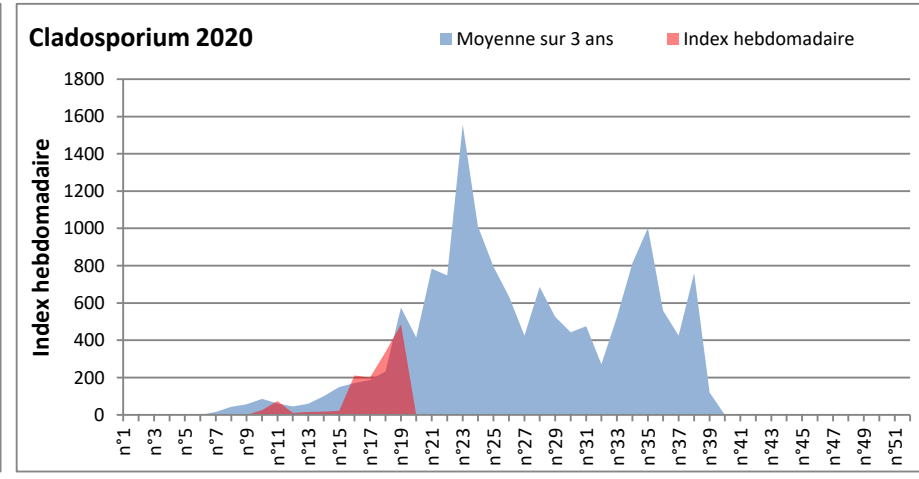

DONNEES TOUTES MOISSURES

	Spores	1ère position		2ème position		3ème position		4ème position		TOTAL
		Nom	Qté	Nom	Qté	Nom	Qté	Nom	Qté	
BORDEAUX	Sem en cours	Ascospores	/	Cladosporium	/	Helicomyces	/	Tilletiopsis	/	/
	Sem-1		17217		5628		224		224	23976
	Sem-2		8884		2573		0		21	12931
DINAN	Sem en cours	Ascospores	5749	Cladosporium	2572	Basidiospores	84	Aspergillaceae	83	8759
	Sem-1		7872		1400		367		347	10215
	Sem-2		8379		2209		165		388	11803
LYON	Sem en cours	Ascospores	/	Cladosporium	/	Aspergillaceae	/	Alternaria	/	/
	Sem-1		/		/		/		/	/
	Sem-2		/		/		/		/	/
NICE	Sem en cours	Ascospores	/	Cladosporium	/	Tilletiopsis	/	Basidiospores	/	/
	Sem-1		34353		2572		689		449	39129
	Sem-2		7549		2027		21		143	10440
PARIS	Sem en cours	Ascospores	13888	Cladosporium	7998	Aspergillaceae	496	Botrytis	248	23901
	Sem-1		620		558		0		0	1302
	Sem-2		434		1705		217		0	3255
SACLAY	Sem en cours	Ascospores	8824	Cladosporium	6901	Basidiospores	326	Aspergillaceae	185	16648
	Sem-1		9249		2471		184		530	12871
	Sem-2		9371		2754	305	305		226	13028

COMMENTAIRE : Les ascospores et les cladosporium sont en tête du classement des spores de moisissures.

Avec une semaine plus humide, les concentrations de spores de moisissures dans l'air sont en hausse.

Les allergiques doivent redoubler de prudence surtout lors des journées pluvieuses de ce mois de mai bien arrosé.

RNSA

DONNEES ALTERNARIA - CLADOSPORIUM

AIX EN PROVENCE

ANDORRA

DONNEES ALTERNARIA - CLADOSPORIUM