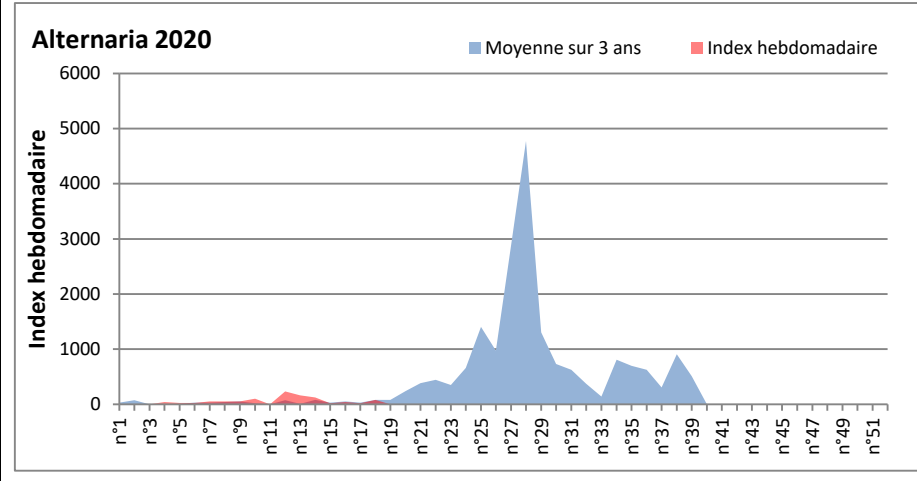

DONNEES ALTERNARIA - CLADOSPORIUM

BORDEAUX