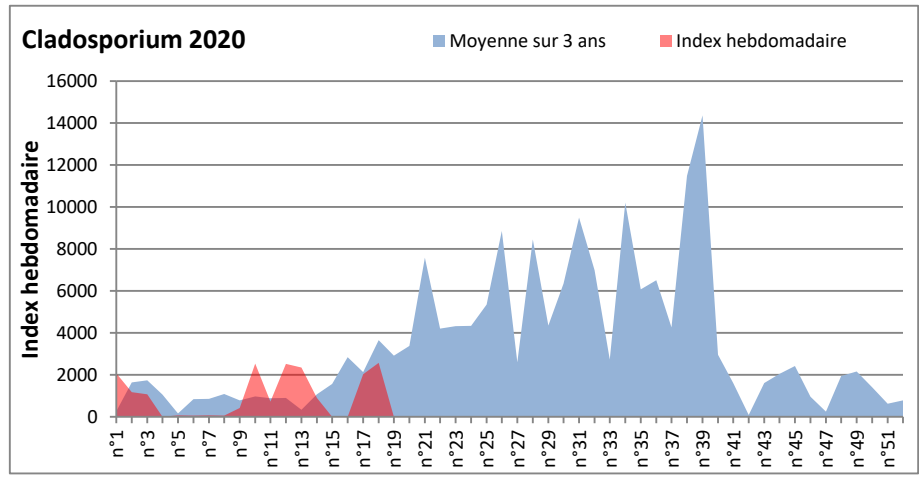

DONNEES TOUTES MOISSURES

	Spores	1ère position		2ème position		3ème position		4ème position		TOTAL
		Nom	Qté	Nom	Qté	Nom	Qté	Nom	Qté	
BORDEAUX	Sem en cours	Ascospores	/	Cladosporium	/	Helicomyces	/	Tilletiopsis	/	/
	Sem-1		17217		5628		224		224	23976
	Sem-2		8884		2573		0		21	12931
DINAN	Sem en cours	Ascospores	5749	Cladosporium	2572	Basidiospores	84	Aspergillaceae	83	8759
	Sem-1		7872		1400		367		347	10215
	Sem-2		8379		2209		165		388	11803
LYON	Sem en cours	Ascospores	/	Cladosporium	/	Aspergillaceae	/	Alternaria	/	/
	Sem-1		/		/		/		/	/
	Sem-2		/		/		/		/	/
NICE	Sem en cours	Ascospores	/	Cladosporium	/	Tilletiopsis	/	Basidiospores	/	/
	Sem-1		34353		2572		689		449	39129
	Sem-2		7549		2027		21		143	10440
PARIS	Sem en cours	Ascospores	13888	Cladosporium	7998	Aspergillaceae	496	Botrytis	248	23901
	Sem-1		620		558		0		0	1302
	Sem-2		434		1705		217		0	3255
SACLAY	Sem en cours	Ascospores	8824	Cladosporium	6901	Basidiospores	326	Aspergillaceae	185	16648
	Sem-1		9249		2471		184		530	12871
	Sem-2		9371		2754	305	305		226	13028

BORDEAUX

DINAN

DONNEES ALTERNARIA - CLADOSPORIUM

DONNEES ALTERNARIA - CLADOSPORIUM

MELUN

MONTLUCON

DONNEES ALTERNARIA - CLADOSPORIUM

NANTES

NICE

DONNEES ALTERNARIA - CLADOSPORIUM

PARIS

SACLAY

DONNEES ALTERNARIA - CLADOSPORIUM

STRASBOURG

TOULOUSE