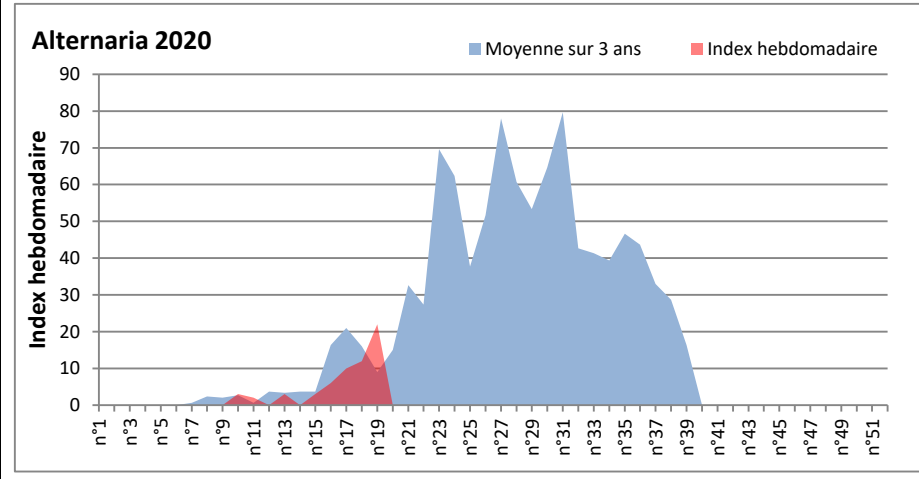

DONNEES TOUTES MOISSURES

	Spores	1ère position		2ème position		3ème position		4ème position		TOTAL
		Nom	Qté	Nom	Qté	Nom	Qté	Nom	Qté	
BORDEAUX	Sem en cours	Ascospores	/	Cladosporium	/	Helicomyces	/	Tilletiopsis	/	/
	Sem-1		17217		5628		224		224	23976
	Sem-2		8884		2573		0		21	12931
DINAN	Sem en cours	Ascospores	5749	Cladosporium	2572	Basidiospores	84	Aspergillaceae	83	8759
	Sem-1		7872		1400		367		347	10215
	Sem-2		8379		2209		165		388	11803
LYON	Sem en cours	Ascospores	/	Cladosporium	/	Aspergillaceae	/	Alternaria	/	/
	Sem-1		/		/		/		/	/
	Sem-2		/		/		/		/	/
NICE	Sem en cours	Ascospores	/	Cladosporium	/	Tilletiopsis	/	Basidiospores	/	/
	Sem-1		34353		2572		689		449	39129
	Sem-2		7549		2027		21		143	10440
PARIS	Sem en cours	Ascospores	13888	Cladosporium	7998	Aspergillaceae	496	Botrytis	248	23901
	Sem-1		620		558		0		0	1302
	Sem-2		434		1705		217		0	3255
SACLAY	Sem en cours	Ascospores	8824	Cladosporium	6901	Basidiospores	326	Aspergillaceae	185	16648
	Sem-1		9249		2471		184		530	12871
	Sem-2		9371		2754	305	305		226	13028

COMMENTAIRE : Les ascospores et les cladosporium sont en tête du classement des spores de moisissures.

Avec une semaine plus humide, les concentrations de spores de moisissures dans l'air sont en hausse.

Les allergiques doivent redoubler de prudence surtout lors des journées pluvieuses de ce mois de mai bien arrosé.

RNSA

DONNEES ALTERNARIA - CLADOSPORIUM

AIX EN PROVENCE

ANDORRA

DONNEES ALTERNARIA - CLADOSPORIUM

BORDEAUX

DINAN

DONNEES ALTERNARIA - CLADOSPORIUM

DONNEES ALTERNARIA - CLADOSPORIUM

MELUN

MONTLUCON

DONNEES ALTERNARIA - CLADOSPORIUM

NANTES