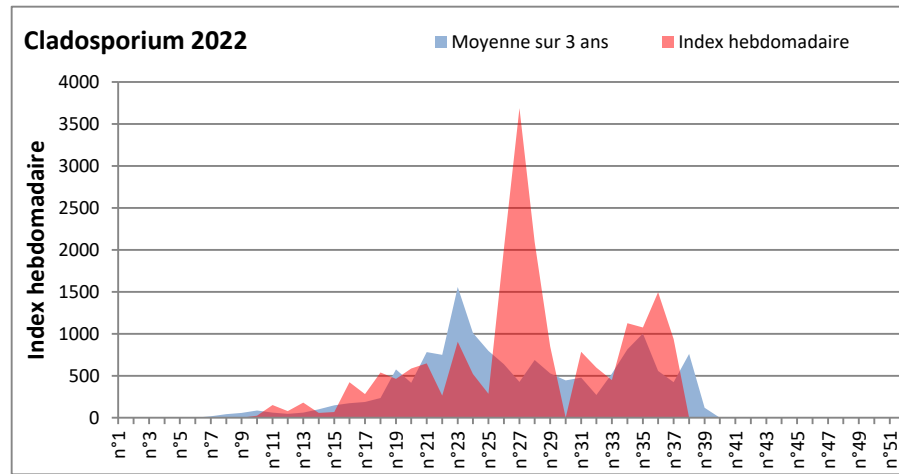

**DONNEES TOUTES MOISSURES**

	Spores	1ère position		2ème position		3ème position		4ème position		TOTAL
		Nom	Qté	Nom	Qté	Nom	Qté	Nom	Qté	
<b>BORDEAUX</b>	Sem en cours	Cladosporium	/	Ascospores	/	Ganoderma	/	Alternaria	/	/
	Sem-1		/		/		/		/	/
	Sem-2		/		/		/		/	/
<b>DINAN</b>	Sem en cours	Cladosporium	/	Ascospores	/	Alternaria	/	Ganoderma	/	/
	Sem-1		66326		34477		1494		1170	111586
	Sem-2		57026		9756		1460		650	72599
<b>LYON</b>	Sem en cours	Cladosporium	/	Ascospores	/	Basidiospores	/	Alternaria	/	/
	Sem-1		/		/		/		/	/
	Sem-2		231406		32282		2829		1853	271700
<b>NICE</b>	Sem en cours	Ascospores	15686	Cladosporium	9559	Alternaria	521	Basidiospores	98	28308
	Sem-1		/		/		/		/	/
	Sem-2		568		2530		82		21	3324
<b>PARIS</b>	Sem en cours	Cladosporium	/	Ascospores	/	Alternaria	/	Basidiospores	/	/
	Sem-1		32643		4526		713		93	40734
	Sem-2		103106		2759		1829		93	110422
<b>SACLAY</b>	Sem en cours	Cladosporium	/	Ascospores	/	Alternaria	/	Ganoderma	/	/
	Sem-1		/		/		/		/	/
	Sem-2		32338		5704		1234		521	41655
<b>TOULOUSE</b>	Sem en cours	Cladosporium	/	Ascospores	/	Ganoderma	/	Alternaria	/	/
	Sem-1		47436		24271		2076		1428	79053
	Sem-2		41670		7487		2140		812	56401

**COMMENTAIRE :** Les cladosporium et ascospores sont en tête du classement des spores de moisissures de la semaine.

**Attention aux spores d'alternaria qui sont très allergisantes et bien présents dans l'air.**

**Les journées plus humides et orageuses seront à surveiller de près car elles favoriseront le développement des spores de moisissures.**

DONNEES ALTERNARIA - CLADOSPORIUM

AIX EN PROVENCE

ANDORRA

DONNEES ALTERNARIA - CLADOSPORIUM

BORDEAUX

DINAN

DONNEES ALTERNARIA - CLADOSPORIUM

DONNEES ALTERNARIA - CLADOSPORIUM

MELUN

MONTLUCON

DONNEES ALTERNARIA - CLADOSPORIUM

NANTES