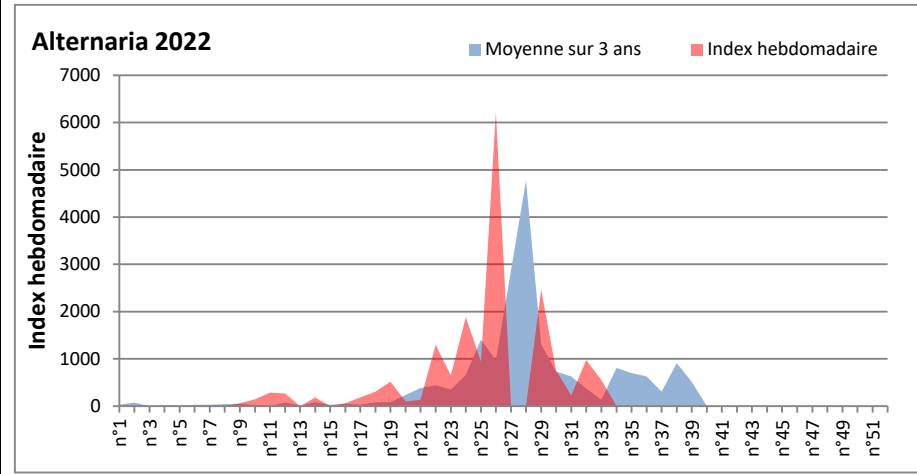

**DONNEES TOUTES MOISSURES**

	Spores	1ère position		2ème position		3ème position		4ème position		TOTAL
		Nom	Qté	Nom	Qté	Nom	Qté	Nom	Qté	
<b>BORDEAUX</b>	Sem en cours	Cladosporium	/	Ascospores	/	Ganoderma	/	Alternaria	/	/
	Sem-1		/		/		/		/	/
	Sem-2		/		/		/		/	/
<b>DINAN</b>	Sem en cours	Cladosporium	/	Ascospores	/	Alternaria	/	Ganoderma	/	/
	Sem-1		66326		34477		1494		1170	111586
	Sem-2		57026		9756		1460		650	72599
<b>LYON</b>	Sem en cours	Cladosporium	/	Ascospores	/	Basidiospores	/	Alternaria	/	/
	Sem-1		/		/		/		/	/
	Sem-2		231406		32282		2829		1853	271700
<b>NICE</b>	Sem en cours	Ascospores	15686	Cladosporium	9559	Alternaria	521	Basidiospores	98	28308
	Sem-1		/		/		/		/	/
	Sem-2		568		2530		82		21	3324
<b>PARIS</b>	Sem en cours	Cladosporium	/	Ascospores	/	Alternaria	/	Basidiospores	/	/
	Sem-1		32643		4526		713		93	40734
	Sem-2		103106		2759		1829		93	110422
<b>SACLAY</b>	Sem en cours	Cladosporium	/	Ascospores	/	Alternaria	/	Ganoderma	/	/
	Sem-1		/		/		/		/	/
	Sem-2		32338		5704		1234		521	41655
<b>TOULOUSE</b>	Sem en cours	Cladosporium	/	Ascospores	/	Ganoderma	/	Alternaria	/	/
	Sem-1		47436		24271		2076		1428	79053
	Sem-2		41670		7487		2140		812	56401

**COMMENTAIRE :** Les cladosporium et ascospores sont en tête du classement des spores de moisissures de la semaine.

**Attention aux spores d'alternaria qui sont très allergisantes et bien présents dans l'air.**

**Les journées plus humides et orageuses seront à surveiller de près car elles favoriseront le développement des spores de moisissures.**

DONNEES ALTERNARIA - CLADOSPORIUM

AIX EN PROVENCE

ANDORRA

DONNEES ALTERNARIA - CLADOSPORIUM

BORDEAUX

DINAN

DONNEES ALTERNARIA - CLADOSPORIUM

DONNEES ALTERNARIA - CLADOSPORIUM

MELUN

MONTLUCON

DONNEES ALTERNARIA - CLADOSPORIUM

NANTES