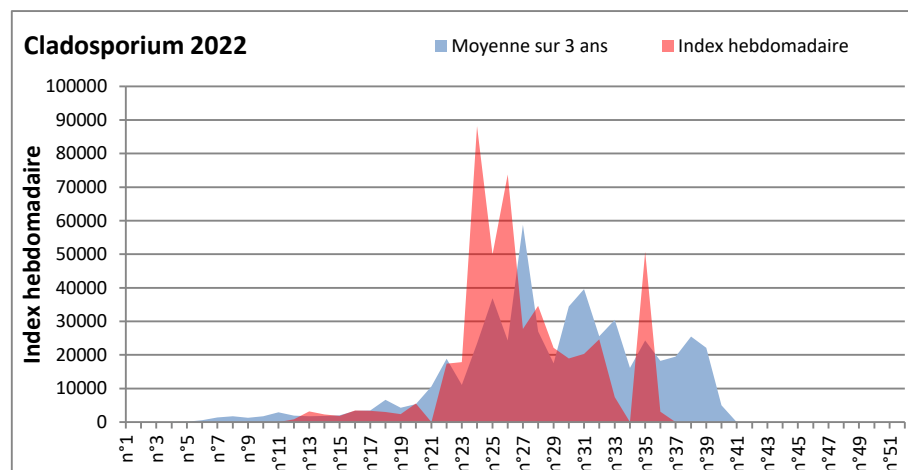

**DONNEES TOUTES MOISSURES**

	Spores	1ère position		2ème position		3ème position		4ème position		TOTAL
		Nom	Qté	Nom	Qté	Nom	Qté	Nom	Qté	
<b>BORDEAUX</b>	Sem en cours	Cladosporium	/	Ascospores	/	Ganoderma	/	Alternaria	/	/
	Sem-1		/		/		/		/	/
	Sem-2		/		/		/		/	/
<b>DINAN</b>	Sem en cours	Cladosporium	/	Ascospores	/	Alternaria	/	Ganoderma	/	/
	Sem-1		66326		34477		1494		1170	111586
	Sem-2		57026		9756		1460		650	72599
<b>LYON</b>	Sem en cours	Cladosporium	/	Ascospores	/	Basidiospores	/	Alternaria	/	/
	Sem-1		/		/		/		/	/
	Sem-2		231406		32282		2829		1853	271700
<b>NICE</b>	Sem en cours	Ascospores	15686	Cladosporium	9559	Alternaria	521	Basidiospores	98	28308
	Sem-1		/		/		/		/	/
	Sem-2		568		2530		82		21	3324
<b>PARIS</b>	Sem en cours	Cladosporium	/	Ascospores	/	Alternaria	/	Basidiospores	/	/
	Sem-1		32643		4526		713		93	40734
	Sem-2		103106		2759		1829		93	110422
<b>SACLAY</b>	Sem en cours	Cladosporium	/	Ascospores	/	Alternaria	/	Ganoderma	/	/
	Sem-1		/		/		/		/	/
	Sem-2		32338		5704		1234		521	41655
<b>TOULOUSE</b>	Sem en cours	Cladosporium	/	Ascospores	/	Ganoderma	/	Alternaria	/	/
	Sem-1		47436		24271		2076		1428	79053
	Sem-2		41670		7487		2140		812	56401

BORDEAUX

DINAN

DONNEES ALTERNARIA - CLADOSPORIUM

DONNEES ALTERNARIA - CLADOSPORIUM

MELUN

MONTLUCON

DONNEES ALTERNARIA - CLADOSPORIUM

NANTES

NICE

DONNEES ALTERNARIA - CLADOSPORIUM

PARIS

SACLAY

DONNEES ALTERNARIA - CLADOSPORIUM

STRASBOURG

TOULOUSE