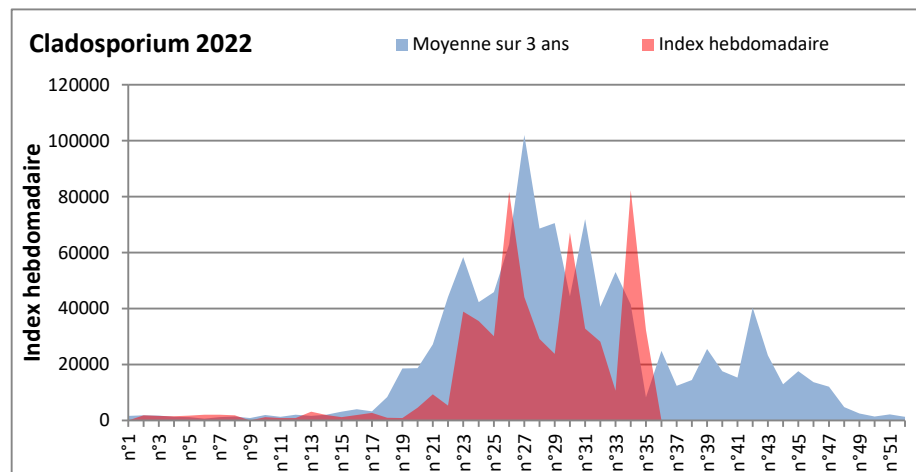

**DONNEES TOUTES MOISSURES**

	Spores	1ère position		2ème position		3ème position		4ème position		TOTAL
		Nom	Qté	Nom	Qté	Nom	Qté	Nom	Qté	
<b>BORDEAUX</b>	Sem en cours	Cladosporium	/	Ascospores	/	Ganoderma	/	Alternaria	/	/
	Sem-1		/		/		/		/	/
	Sem-2		/		/		/		/	/
<b>DINAN</b>	Sem en cours	Cladosporium	/	Ascospores	/	Alternaria	/	Ganoderma	/	/
	Sem-1		66326		34477		1494		1170	111586
	Sem-2		57026		9756		1460		650	72599
<b>LYON</b>	Sem en cours	Cladosporium	/	Ascospores	/	Basidiospores	/	Alternaria	/	/
	Sem-1		/		/		/		/	/
	Sem-2		231406		32282		2829		1853	271700
<b>NICE</b>	Sem en cours	Ascospores	15686	Cladosporium	9559	Alternaria	521	Basidiospores	98	28308
	Sem-1		/		/		/		/	/
	Sem-2		568		2530		82		21	3324
<b>PARIS</b>	Sem en cours	Cladosporium	/	Ascospores	/	Alternaria	/	Basidiospores	/	/
	Sem-1		32643		4526		713		93	40734
	Sem-2		103106		2759		1829		93	110422
<b>SACLAY</b>	Sem en cours	Cladosporium	/	Ascospores	/	Alternaria	/	Ganoderma	/	/
	Sem-1		/		/		/		/	/
	Sem-2		32338		5704		1234		521	41655
<b>TOULOUSE</b>	Sem en cours	Cladosporium	/	Ascospores	/	Ganoderma	/	Alternaria	/	/
	Sem-1		47436		24271		2076		1428	79053
	Sem-2		41670		7487		2140		812	56401

BORDEAUX

DINAN

DONNEES ALTERNARIA - CLADOSPORIUM

DONNEES ALTERNARIA - CLADOSPORIUM

MELUN

MONTLUCON

DONNEES ALTERNARIA - CLADOSPORIUM

NANTES

NICE

DONNEES ALTERNARIA - CLADOSPORIUM

PARIS

SACLAY

DONNEES ALTERNARIA - CLADOSPORIUM

STRASBOURG

TOULOUSE