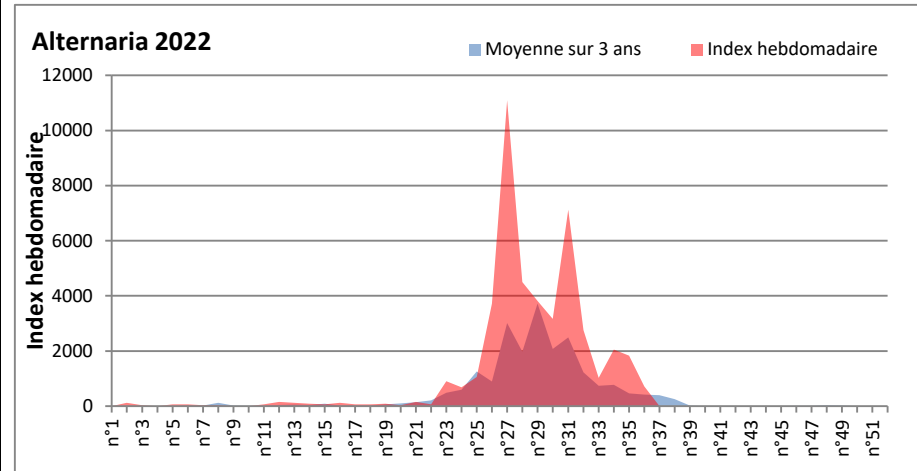

**DONNEES TOUTES MOISSURES**

	Spores	1ère position		2ème position		3ème position		4ème position		TOTAL
		Nom	Qté	Nom	Qté	Nom	Qté	Nom	Qté	
<b>BORDEAUX</b>	Sem en cours	Cladosporium	/	Ascospores	/	Ganoderma	/	Alternaria	/	/
	Sem-1		/		/		/		/	/
	Sem-2		/		/		/		/	/
<b>DINAN</b>	Sem en cours	Cladosporium	/	Ascospores	/	Alternaria	/	Ganoderma	/	/
	Sem-1		66326		34477		1494		1170	111586
	Sem-2		57026		9756		1460		650	72599
<b>LYON</b>	Sem en cours	Cladosporium	/	Ascospores	/	Basidiospores	/	Alternaria	/	/
	Sem-1		/		/		/		/	/
	Sem-2		231406		32282		2829		1853	271700
<b>NICE</b>	Sem en cours	Ascospores	15686	Cladosporium	9559	Alternaria	521	Basidiospores	98	28308
	Sem-1		/		/		/		/	/
	Sem-2		568		2530		82		21	3324
<b>PARIS</b>	Sem en cours	Cladosporium	/	Ascospores	/	Alternaria	/	Basidiospores	/	/
	Sem-1		32643		4526		713		93	40734
	Sem-2		103106		2759		1829		93	110422
<b>SACLAY</b>	Sem en cours	Cladosporium	/	Ascospores	/	Alternaria	/	Ganoderma	/	/
	Sem-1		/		/		/		/	/
	Sem-2		32338		5704		1234		521	41655
<b>TOULOUSE</b>	Sem en cours	Cladosporium	/	Ascospores	/	Ganoderma	/	Alternaria	/	/
	Sem-1		47436		24271		2076		1428	79053
	Sem-2		41670		7487		2140		812	56401

**COMMENTAIRE :** Les cladosporium et ascospores sont en tête du classement des spores de moisissures de la semaine.

**Attention aux spores d'alternaria qui sont très allergisantes et bien présents dans l'air.**

BORDEAUX

DINAN

DONNEES ALTERNARIA - CLADOSPORIUM

DONNEES ALTERNARIA - CLADOSPORIUM

MELUN

MONTLUCON

DONNEES ALTERNARIA - CLADOSPORIUM

NANTES

NICE

DONNEES ALTERNARIA - CLADOSPORIUM

PARIS

SACLAY

DONNEES ALTERNARIA - CLADOSPORIUM

STRASBOURG

TOULOUSE