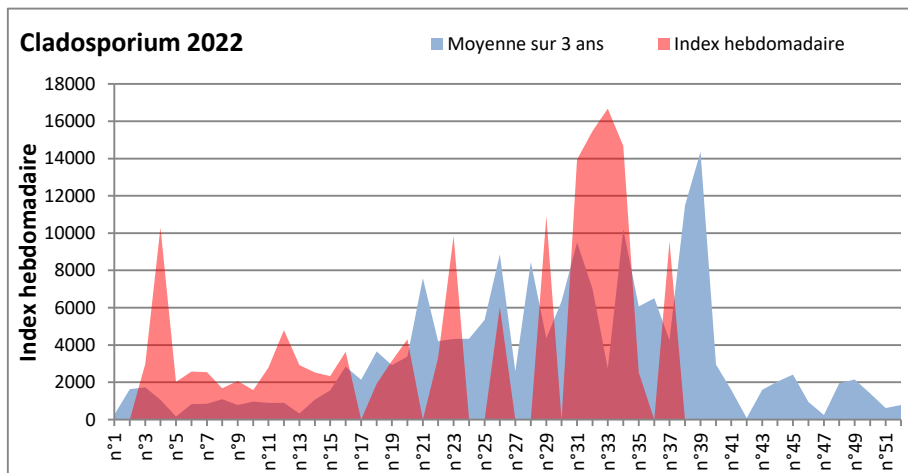

**DONNEES TOUTES MOISSURES**

	Spores	1ère position		2ème position		3ème position		4ème position		TOTAL
		Nom	Qté	Nom	Qté	Nom	Qté	Nom	Qté	
<b>BORDEAUX</b>	Sem en cours	Cladosporium	/	Ascospores	/	Ganoderma	/	Alternaria	/	/
	Sem-1		/		/		/		/	/
	Sem-2		/		/		/		/	/
<b>DINAN</b>	Sem en cours	Cladosporium	/	Ascospores	/	Alternaria	/	Ganoderma	/	/
	Sem-1		66326		34477		1494		1170	111586
	Sem-2		57026		9756		1460		650	72599
<b>LYON</b>	Sem en cours	Cladosporium	/	Ascospores	/	Basidiospores	/	Alternaria	/	/
	Sem-1		/		/		/		/	/
	Sem-2		231406		32282		2829		1853	271700
<b>NICE</b>	Sem en cours	Ascospores	15686	Cladosporium	9559	Alternaria	521	Basidiospores	98	28308
	Sem-1		/		/		/		/	/
	Sem-2		568		2530		82		21	3324
<b>PARIS</b>	Sem en cours	Cladosporium	/	Ascospores	/	Alternaria	/	Basidiospores	/	/
	Sem-1		32643		4526		713		93	40734
	Sem-2		103106		2759		1829		93	110422
<b>SACLAY</b>	Sem en cours	Cladosporium	/	Ascospores	/	Alternaria	/	Ganoderma	/	/
	Sem-1		/		/		/		/	/
	Sem-2		32338		5704		1234		521	41655
<b>TOULOUSE</b>	Sem en cours	Cladosporium	/	Ascospores	/	Ganoderma	/	Alternaria	/	/
	Sem-1		47436		24271		2076		1428	79053
	Sem-2		41670		7487		2140		812	56401

**COMMENTAIRE :** Les cladosporium et ascospores sont en tête du classement des spores de moisissures de la semaine.

**Attention aux spores d'alternaria qui sont très allergisantes et bien présents dans l'air.**

BORDEAUX

DINAN

DONNEES ALTERNARIA - CLADOSPORIUM

DONNEES ALTERNARIA - CLADOSPORIUM

MELUN

MONTLUCON

DONNEES ALTERNARIA - CLADOSPORIUM

NANTES

NICE

DONNEES ALTERNARIA - CLADOSPORIUM

PARIS

SACLAY

DONNEES ALTERNARIA - CLADOSPORIUM

STRASBOURG

TOULOUSE