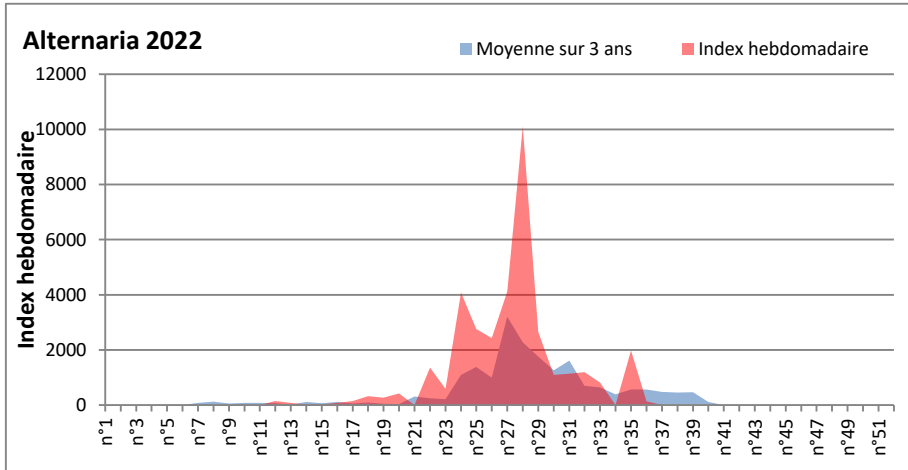

**DONNEES TOUTES MOISSURES**

	Spores	1ère position		2ème position		3ème position		4ème position		TOTAL
		Nom	Qté	Nom	Qté	Nom	Qté	Nom	Qté	
<b>BORDEAUX</b>	Sem en cours	Cladosporium	/	Ascospores	/	Ganoderma	/	Alternaria	/	/
	Sem-1		/		/		/		/	/
	Sem-2		/		/		/		/	/
<b>DINAN</b>	Sem en cours	Cladosporium	/	Ascospores	/	Alternaria	/	Ganoderma	/	/
	Sem-1		66326		34477		1494		1170	111586
	Sem-2		57026		9756		1460		650	72599
<b>LYON</b>	Sem en cours	Cladosporium	/	Ascospores	/	Basidiospores	/	Alternaria	/	/
	Sem-1		/		/		/		/	/
	Sem-2		231406		32282		2829		1853	271700
<b>NICE</b>	Sem en cours	Ascospores	15686	Cladosporium	9559	Alternaria	521	Basidiospores	98	28308
	Sem-1		/		/		/		/	/
	Sem-2		568		2530		82		21	3324
<b>PARIS</b>	Sem en cours	Cladosporium	/	Ascospores	/	Alternaria	/	Basidiospores	/	/
	Sem-1		32643		4526		713		93	40734
	Sem-2		103106		2759		1829		93	110422
<b>SACLAY</b>	Sem en cours	Cladosporium	/	Ascospores	/	Alternaria	/	Ganoderma	/	/
	Sem-1		/		/		/		/	/
	Sem-2		32338		5704		1234		521	41655
<b>TOULOUSE</b>	Sem en cours	Cladosporium	/	Ascospores	/	Ganoderma	/	Alternaria	/	/
	Sem-1		47436		24271		2076		1428	79053
	Sem-2		41670		7487		2140		812	56401

**COMMENTAIRE :** Les cladosporium et ascospores sont en tête du classement des spores de moisissures de la semaine.

**Attention aux spores d'alternaria qui sont très allergisantes et bien présents dans l'air.**

BORDEAUX

DINAN

DONNEES ALTERNARIA - CLADOSPORIUM

DONNEES ALTERNARIA - CLADOSPORIUM

MELUN

MONTLUCON

DONNEES ALTERNARIA - CLADOSPORIUM

NANTES

NICE

DONNEES ALTERNARIA - CLADOSPORIUM

PARIS

SACLAY

DONNEES ALTERNARIA - CLADOSPORIUM

STRASBOURG

TOULOUSE