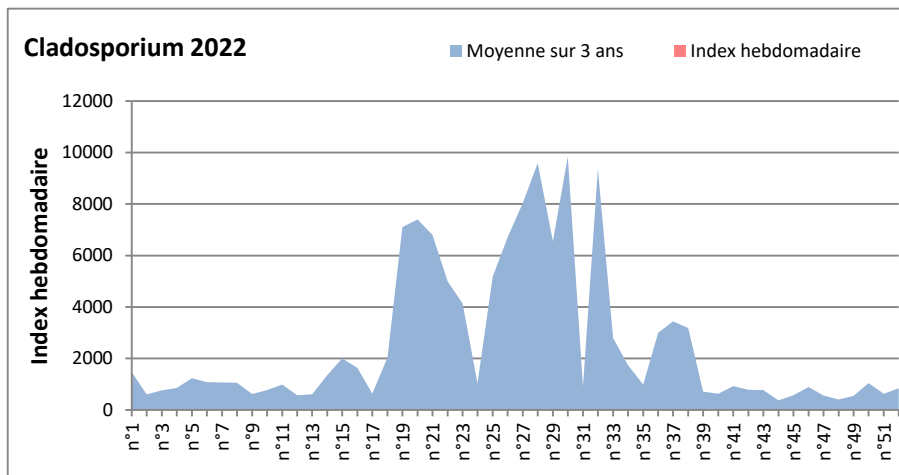

**DONNEES TOUTES MOISSURES**

	Spores	1ère position		2ème position		3ème position		4ème position		TOTAL
		Nom	Qté	Nom	Qté	Nom	Qté	Nom	Qté	
<b>BORDEAUX</b>	Sem en cours	Cladosporium	/	Ascospores	/	Ganoderma	/	Alternaria	/	/
	Sem-1		/		/		/		/	/
	Sem-2		/		/		/		/	/
<b>DINAN</b>	Sem en cours	Cladosporium	/	Ascospores	/	Alternaria	/	Ganoderma	/	/
	Sem-1		66326		34477		1494		1170	111586
	Sem-2		57026		9756		1460		650	72599
<b>LYON</b>	Sem en cours	Cladosporium	/	Ascospores	/	Basidiospores	/	Alternaria	/	/
	Sem-1		/		/		/		/	/
	Sem-2		231406		32282		2829		1853	271700
<b>NICE</b>	Sem en cours	Ascospores	15686	Cladosporium	9559	Alternaria	521	Basidiospores	98	28308
	Sem-1		/		/		/		/	/
	Sem-2		568		2530		82		21	3324
<b>PARIS</b>	Sem en cours	Cladosporium	/	Ascospores	/	Alternaria	/	Basidiospores	/	/
	Sem-1		32643		4526		713		93	40734
	Sem-2		103106		2759		1829		93	110422
<b>SACLAY</b>	Sem en cours	Cladosporium	/	Ascospores	/	Alternaria	/	Ganoderma	/	/
	Sem-1		/		/		/		/	/
	Sem-2		32338		5704		1234		521	41655
<b>TOULOUSE</b>	Sem en cours	Cladosporium	/	Ascospores	/	Ganoderma	/	Alternaria	/	/
	Sem-1		47436		24271		2076		1428	79053
	Sem-2		41670		7487		2140		812	56401

**COMMENTAIRE :** Les cladosporium et ascospores sont en tête du classement des spores de moisissures de la semaine.

**Attention aux spores d'alternaria qui sont très allergisantes et bien présents dans l'air.**

**Les journées plus humides et orageuses seront à surveiller de près car elles favoriseront le développement des spores de moisissures.**

DONNEES ALTERNARIA - CLADOSPORIUM

AIX EN PROVENCE

ANDORRA

DONNEES ALTERNARIA - CLADOSPORIUM