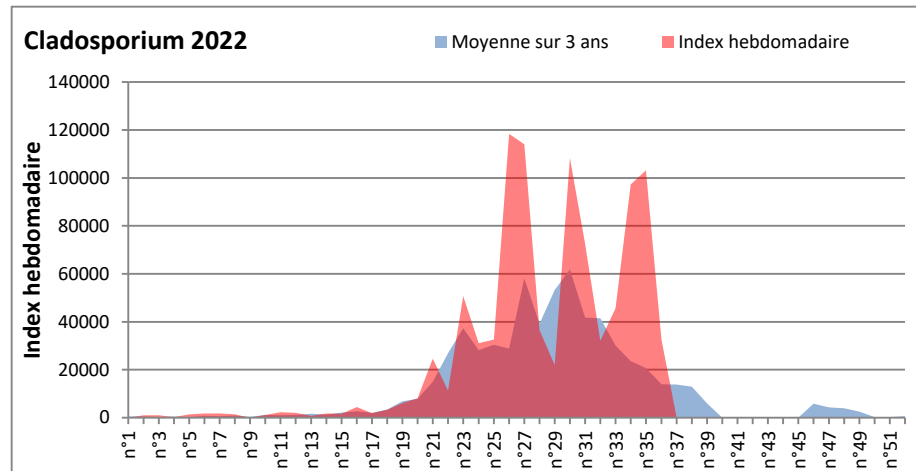

**DONNEES TOUTES MOISSURES**

	Spores	1ère position		2ème position		3ème position		4ème position		TOTAL
		Nom	Qté	Nom	Qté	Nom	Qté	Nom	Qté	
<b>BORDEAUX</b>	Sem en cours	Cladosporium	/	Ascospores	/	Ganoderma	/	Alternaria	/	/
	Sem-1		/		/		/		/	/
	Sem-2		/		/		/		/	/
<b>DINAN</b>	Sem en cours	Cladosporium	/	Ascospores	/	Alternaria	/	Ganoderma	/	/
	Sem-1		66326		34477		1494		1170	111586
	Sem-2		57026		9756		1460		650	72599
<b>LYON</b>	Sem en cours	Cladosporium	/	Ascospores	/	Basidiospores	/	Alternaria	/	/
	Sem-1		/		/		/		/	/
	Sem-2		231406		32282		2829		1853	271700
<b>NICE</b>	Sem en cours	Ascospores	15686	Cladosporium	9559	Alternaria	521	Basidiospores	98	28308
	Sem-1		/		/		/		/	/
	Sem-2		568		2530		82		21	3324
<b>PARIS</b>	Sem en cours	Cladosporium	/	Ascospores	/	Alternaria	/	Basidiospores	/	/
	Sem-1		32643		4526		713		93	40734
	Sem-2		103106		2759		1829		93	110422
<b>SACLAY</b>	Sem en cours	Cladosporium	/	Ascospores	/	Alternaria	/	Ganoderma	/	/
	Sem-1		/		/		/		/	/
	Sem-2		32338		5704		1234		521	41655
<b>TOULOUSE</b>	Sem en cours	Cladosporium	/	Ascospores	/	Ganoderma	/	Alternaria	/	/
	Sem-1		47436		24271		2076		1428	79053
	Sem-2		41670		7487		2140		812	56401

**COMMENTAIRE :** Les cladosporium et ascospores sont en tête du classement des spores de moisissures de la semaine.

**Attention aux spores d'alternaria qui sont très allergisantes et bien présents dans l'air.**

BORDEAUX

DINAN

DONNEES ALTERNARIA - CLADOSPORIUM

DONNEES ALTERNARIA - CLADOSPORIUM

MELUN

MONTLUCON

DONNEES ALTERNARIA - CLADOSPORIUM

NANTES

NICE

DONNEES ALTERNARIA - CLADOSPORIUM

PARIS

SACLAY

DONNEES ALTERNARIA - CLADOSPORIUM

STRASBOURG

TOULOUSE