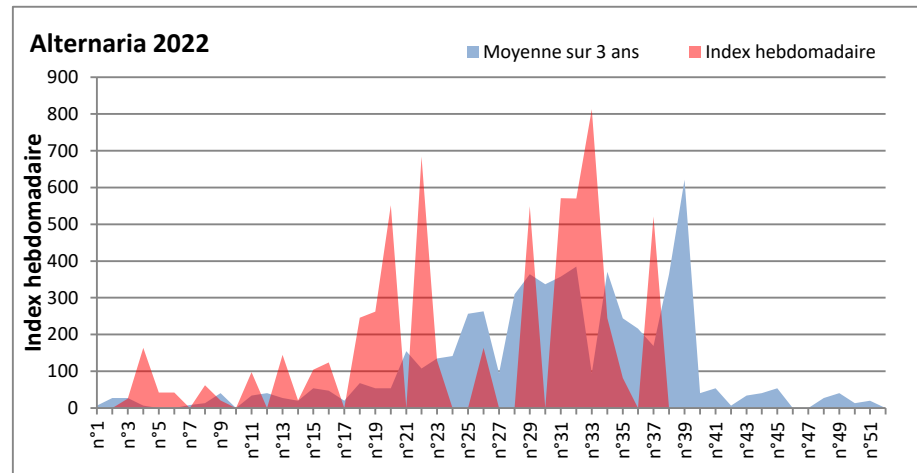

**DONNEES TOUTES MOISSURES**

	Spores	1ère position		2ème position		3ème position		4ème position		TOTAL
		Nom	Qté	Nom	Qté	Nom	Qté	Nom	Qté	
<b>BORDEAUX</b>	Sem en cours	Cladosporium	/	Ascospores	/	Ganoderma	/	Alternaria	/	/
	Sem-1		/		/		/		/	/
	Sem-2		/		/		/		/	/
<b>DINAN</b>	Sem en cours	Cladosporium	/	Ascospores	/	Alternaria	/	Ganoderma	/	/
	Sem-1		66326		34477		1494		1170	111586
	Sem-2		57026		9756		1460		650	72599
<b>LYON</b>	Sem en cours	Cladosporium	/	Ascospores	/	Basidiospores	/	Alternaria	/	/
	Sem-1		/		/		/		/	/
	Sem-2		231406		32282		2829		1853	271700
<b>NICE</b>	Sem en cours	Ascospores	15686	Cladosporium	9559	Alternaria	521	Basidiospores	98	28308
	Sem-1		/		/		/		/	/
	Sem-2		568		2530		82		21	3324
<b>PARIS</b>	Sem en cours	Cladosporium	/	Ascospores	/	Alternaria	/	Basidiospores	/	/
	Sem-1		32643		4526		713		93	40734
	Sem-2		103106		2759		1829		93	110422
<b>SACLAY</b>	Sem en cours	Cladosporium	/	Ascospores	/	Alternaria	/	Ganoderma	/	/
	Sem-1		/		/		/		/	/
	Sem-2		32338		5704		1234		521	41655
<b>TOULOUSE</b>	Sem en cours	Cladosporium	/	Ascospores	/	Ganoderma	/	Alternaria	/	/
	Sem-1		47436		24271		2076		1428	79053
	Sem-2		41670		7487		2140		812	56401

**Les journées plus humides et orageuses seront à surveiller de près car elles favoriseront le développement des spores de moisissures.**

DONNEES ALTERNARIA - CLADOSPORIUM

AIX EN PROVENCE

ANDORRA

DONNEES ALTERNARIA - CLADOSPORIUM

BORDEAUX

DINAN

DONNEES ALTERNARIA - CLADOSPORIUM

DONNEES ALTERNARIA - CLADOSPORIUM

MELUN

MONTLUCON

DONNEES ALTERNARIA - CLADOSPORIUM

NANTES

NICE

DONNEES ALTERNARIA - CLADOSPORIUM

PARIS

SACLAY

DONNEES ALTERNARIA - CLADOSPORIUM

STRASBOURG

TOULOUSE