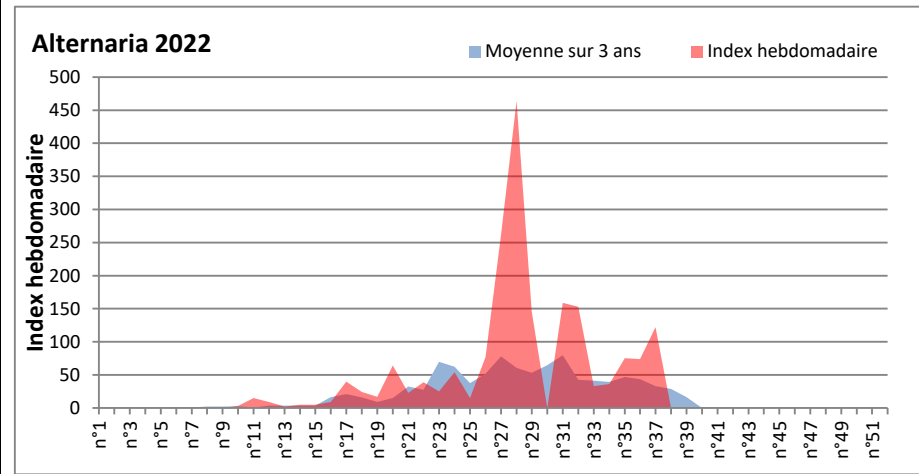

**DONNEES TOUTES MOISSURES**

	Spores	1ère position		2ème position		3ème position		4ème position		TOTAL
		Nom	Qté	Nom	Qté	Nom	Qté	Nom	Qté	
<b>BORDEAUX</b>	Sem en cours	Cladosporium	/	Ascospores	/	Ganoderma	/	Alternaria	/	/
	Sem-1		/		/		/		/	/
	Sem-2		/		/		/		/	/
<b>DINAN</b>	Sem en cours	Cladosporium	/	Ascospores	/	Alternaria	/	Ganoderma	/	/
	Sem-1		66326		34477		1494		1170	111586
	Sem-2		57026		9756		1460		650	72599
<b>LYON</b>	Sem en cours	Cladosporium	/	Ascospores	/	Basidiospores	/	Alternaria	/	/
	Sem-1		/		/		/		/	/
	Sem-2		231406		32282		2829		1853	271700
<b>NICE</b>	Sem en cours	Ascospores	15686	Cladosporium	9559	Alternaria	521	Basidiospores	98	28308
	Sem-1		/		/		/		/	/
	Sem-2		568		2530		82		21	3324
<b>PARIS</b>	Sem en cours	Cladosporium	/	Ascospores	/	Alternaria	/	Basidiospores	/	/
	Sem-1		32643		4526		713		93	40734
	Sem-2		103106		2759		1829		93	110422
<b>SACLAY</b>	Sem en cours	Cladosporium	/	Ascospores	/	Alternaria	/	Ganoderma	/	/
	Sem-1		/		/		/		/	/
	Sem-2		32338		5704		1234		521	41655
<b>TOULOUSE</b>	Sem en cours	Cladosporium	/	Ascospores	/	Ganoderma	/	Alternaria	/	/
	Sem-1		47436		24271		2076		1428	79053
	Sem-2		41670		7487		2140		812	56401

**COMMENTAIRE :** Les cladosporium et ascospores sont en tête du classement des spores de moisissures de la semaine.

**Attention aux spores d'alternaria qui sont très allergisantes et bien présents dans l'air.**

**Les journées plus humides et orageuses seront à surveiller de près car elles favoriseront le développement des spores de moisissures.**

DONNEES ALTERNARIA - CLADOSPORIUM

AIX EN PROVENCE

ANDORRA

DONNEES ALTERNARIA - CLADOSPORIUM

BORDEAUX

DINAN

DONNEES ALTERNARIA - CLADOSPORIUM

DONNEES ALTERNARIA - CLADOSPORIUM

MELUN

MONTLUCON

DONNEES ALTERNARIA - CLADOSPORIUM

NANTES