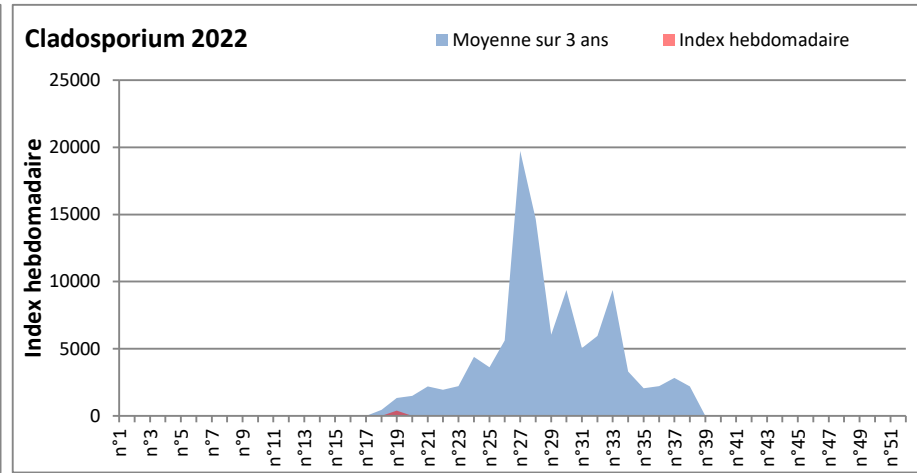

**DONNEES TOUTES MOISSURES**

	Spores	1ère position		2ème position		3ème position		4ème position		TOTAL
		Nom	Qté	Nom	Qté	Nom	Qté	Nom	Qté	
<b>BORDEAUX</b>	Sem en cours	Cladosporium	/	Ascospores	/	Ganoderma	/	Alternaria	/	/
	Sem-1		/		/		/		/	/
	Sem-2		/		/		/		/	/
<b>DINAN</b>	Sem en cours	Cladosporium	/	Ascospores	/	Alternaria	/	Ganoderma	/	/
	Sem-1		66326		34477		1494		1170	111586
	Sem-2		57026		9756		1460		650	72599
<b>LYON</b>	Sem en cours	Cladosporium	/	Ascospores	/	Basidiospores	/	Alternaria	/	/
	Sem-1		/		/		/		/	/
	Sem-2		231406		32282		2829		1853	271700
<b>NICE</b>	Sem en cours	Ascospores	15686	Cladosporium	9559	Alternaria	521	Basidiospores	98	28308
	Sem-1		/		/		/		/	/
	Sem-2		568		2530		82		21	3324
<b>PARIS</b>	Sem en cours	Cladosporium	/	Ascospores	/	Alternaria	/	Basidiospores	/	/
	Sem-1		32643		4526		713		93	40734
	Sem-2		103106		2759		1829		93	110422
<b>SACLAY</b>	Sem en cours	Cladosporium	/	Ascospores	/	Alternaria	/	Ganoderma	/	/
	Sem-1		/		/		/		/	/
	Sem-2		32338		5704		1234		521	41655
<b>TOULOUSE</b>	Sem en cours	Cladosporium	/	Ascospores	/	Ganoderma	/	Alternaria	/	/
	Sem-1		47436		24271		2076		1428	79053
	Sem-2		41670		7487		2140		812	56401

BORDEAUX

DINAN

DONNEES ALTERNARIA - CLADOSPORIUM

DONNEES ALTERNARIA - CLADOSPORIUM

MELUN

MONTLUCON

DONNEES ALTERNARIA - CLADOSPORIUM

NANTES

NICE

DONNEES ALTERNARIA - CLADOSPORIUM

PARIS

SACLAY

DONNEES ALTERNARIA - CLADOSPORIUM

STRASBOURG

TOULOUSE