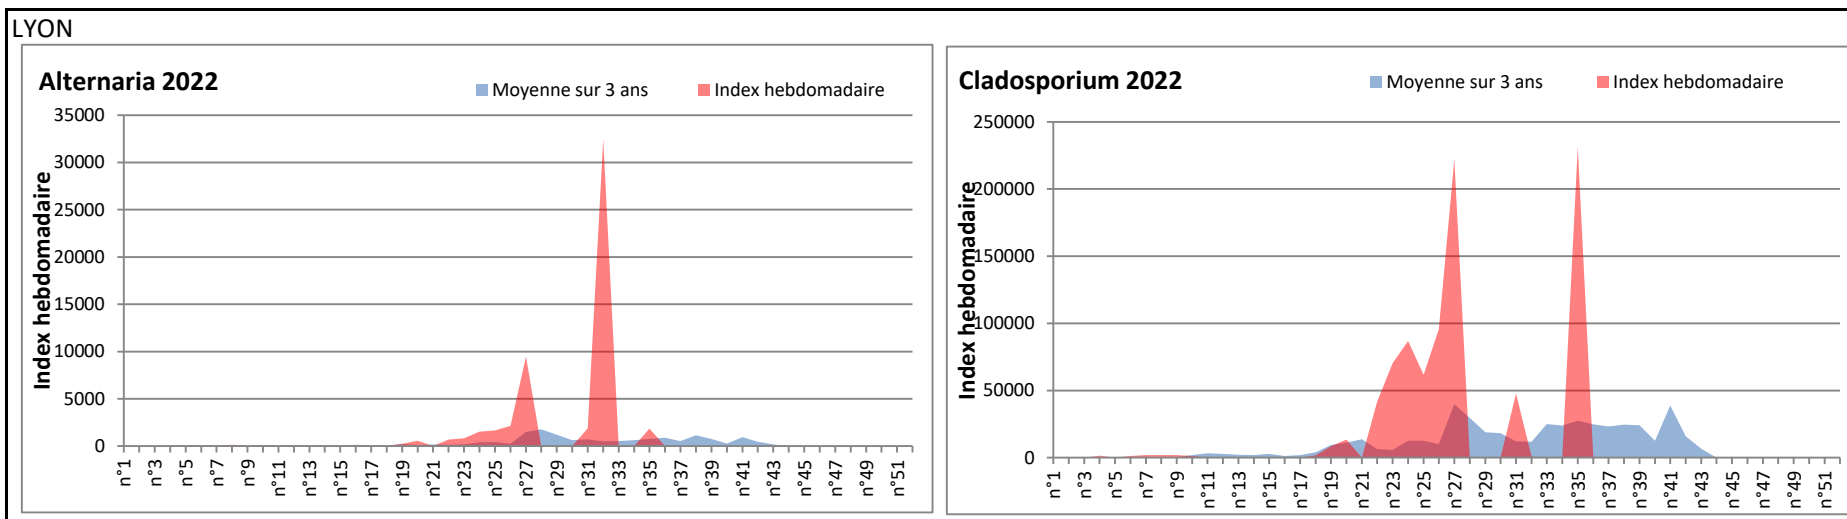

**COMMENTAIRE :** Les cladosporium et ascospores sont en tête du classement des spores de moisissures de la semaine.

**Attention aux spores d'alternaria qui sont très allergisantes et bien présents dans l'air.**

**Les journées plus humides et orageuses seront à surveiller de près car elles favoriseront le développement des spores de moisissures.**

DONNEES ALTERNARIA - CLADOSPORIUM

AIX EN PROVENCE

ANDORRA

DONNEES ALTERNARIA - CLADOSPORIUM

BORDEAUX

DINAN

DONNEES ALTERNARIA - CLADOSPORIUM

DONNEES ALTERNARIA - CLADOSPORIUM

MELUN

MONTLUCON

DONNEES ALTERNARIA - CLADOSPORIUM

NANTES

NICE

DONNEES ALTERNARIA - CLADOSPORIUM

PARIS

SACLAY

DONNEES ALTERNARIA - CLADOSPORIUM

STRASBOURG

TOULOUSE