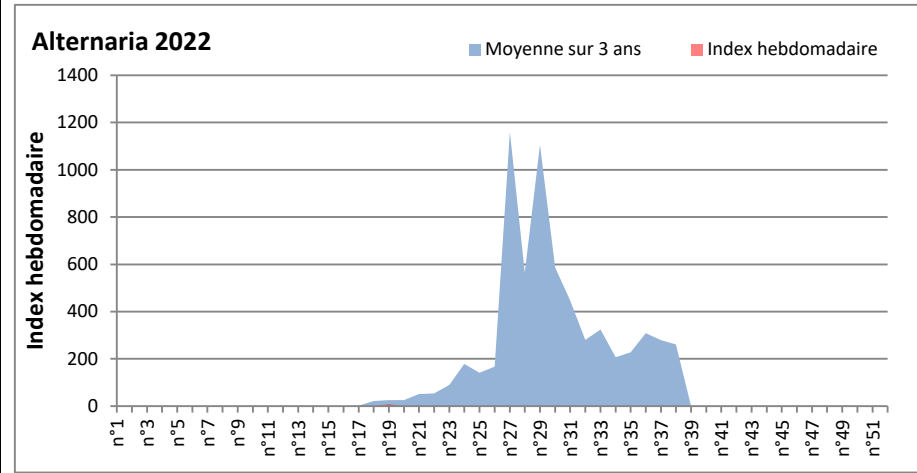

**DONNEES TOUTES MOISSURES**

	Spores	1ère position		2ème position		3ème position		4ème position		TOTAL
		Nom	Qté	Nom	Qté	Nom	Qté	Nom	Qté	
<b>BORDEAUX</b>	Sem en cours	Cladosporium	/	Ascospores	/	Ganoderma	/	Alternaria	/	/
	Sem-1		/		/		/		/	/
	Sem-2		/		/		/		/	/
<b>DINAN</b>	Sem en cours	Cladosporium	/	Ascospores	/	Alternaria	/	Ganoderma	/	/
	Sem-1		66326		34477		1494		1170	111586
	Sem-2		57026		9756		1460		650	72599
<b>LYON</b>	Sem en cours	Cladosporium	/	Ascospores	/	Basidiospores	/	Alternaria	/	/
	Sem-1		/		/		/		/	/
	Sem-2		231406		32282		2829		1853	271700
<b>NICE</b>	Sem en cours	Ascospores	15686	Cladosporium	9559	Alternaria	521	Basidiospores	98	28308
	Sem-1		/		/		/		/	/
	Sem-2		568		2530		82		21	3324
<b>PARIS</b>	Sem en cours	Cladosporium	/	Ascospores	/	Alternaria	/	Basidiospores	/	/
	Sem-1		32643		4526		713		93	40734
	Sem-2		103106		2759		1829		93	110422
<b>SACLAY</b>	Sem en cours	Cladosporium	/	Ascospores	/	Alternaria	/	Ganoderma	/	/
	Sem-1		/		/		/		/	/
	Sem-2		32338		5704		1234		521	41655
<b>TOULOUSE</b>	Sem en cours	Cladosporium	/	Ascospores	/	Ganoderma	/	Alternaria	/	/
	Sem-1		47436		24271		2076		1428	79053
	Sem-2		41670		7487		2140		812	56401

BORDEAUX

DINAN

DONNEES ALTERNARIA - CLADOSPORIUM

DONNEES ALTERNARIA - CLADOSPORIUM

MELUN

MONTLUCON

DONNEES ALTERNARIA - CLADOSPORIUM

NANTES

NICE

DONNEES ALTERNARIA - CLADOSPORIUM

PARIS

SACLAY

DONNEES ALTERNARIA - CLADOSPORIUM

STRASBOURG

TOULOUSE