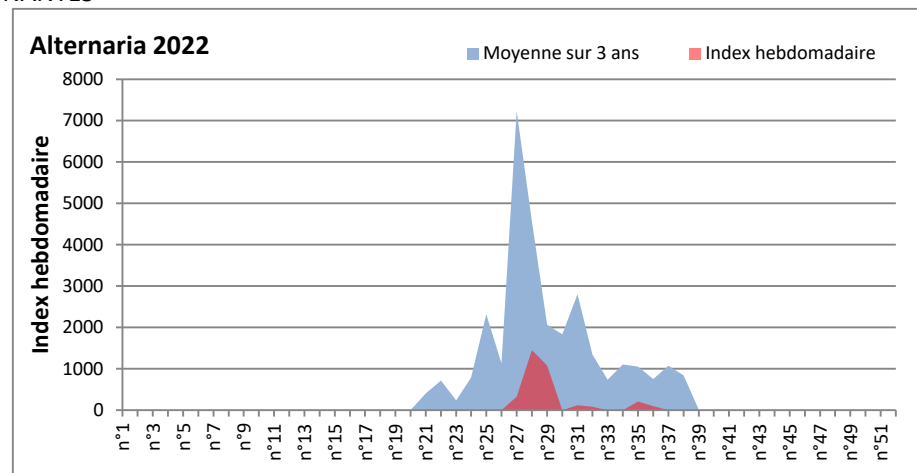

**DONNEES TOUTES MOISSURES**

	Spores	1ère position		2ème position		3ème position		4ème position		TOTAL
		Nom	Qté	Nom	Qté	Nom	Qté	Nom	Qté	
<b>BORDEAUX</b>	Sem en cours	Cladosporium	/	Ascospores	/	Ganoderma	/	Alternaria	/	/
	Sem-1		/		/		/		/	/
	Sem-2		/		/		/		/	/
<b>DINAN</b>	Sem en cours	Cladosporium	/	Ascospores	/	Alternaria	/	Ganoderma	/	/
	Sem-1		66326		34477		1494		1170	111586
	Sem-2		57026		9756		1460		650	72599
<b>LYON</b>	Sem en cours	Cladosporium	/	Ascospores	/	Basidiospores	/	Alternaria	/	/
	Sem-1		/		/		/		/	/
	Sem-2		231406		32282		2829		1853	271700
<b>NICE</b>	Sem en cours	Ascospores	15686	Cladosporium	9559	Alternaria	521	Basidiospores	98	28308
	Sem-1		/		/		/		/	/
	Sem-2		568		2530		82		21	3324
<b>PARIS</b>	Sem en cours	Cladosporium	/	Ascospores	/	Alternaria	/	Basidiospores	/	/
	Sem-1		32643		4526		713		93	40734
	Sem-2		103106		2759		1829		93	110422
<b>SACLAY</b>	Sem en cours	Cladosporium	/	Ascospores	/	Alternaria	/	Ganoderma	/	/
	Sem-1		/		/		/		/	/
	Sem-2		32338		5704		1234		521	41655
<b>TOULOUSE</b>	Sem en cours	Cladosporium	/	Ascospores	/	Ganoderma	/	Alternaria	/	/
	Sem-1		47436		24271		2076		1428	79053
	Sem-2		41670		7487		2140		812	56401

**Les journées plus humides et orageuses seront à surveiller de près car elles favoriseront le développement des spores de moisissures.**

DONNEES ALTERNARIA - CLADOSPORIUM

AIX EN PROVENCE

ANDORRA

DONNEES ALTERNARIA - CLADOSPORIUM

BORDEAUX

DINAN

DONNEES ALTERNARIA - CLADOSPORIUM

DONNEES ALTERNARIA - CLADOSPORIUM

MELUN

MONTLUCON

DONNEES ALTERNARIA - CLADOSPORIUM

NANTES

NICE

DONNEES ALTERNARIA - CLADOSPORIUM

PARIS

SACLAY

DONNEES ALTERNARIA - CLADOSPORIUM

STRASBOURG

TOULOUSE