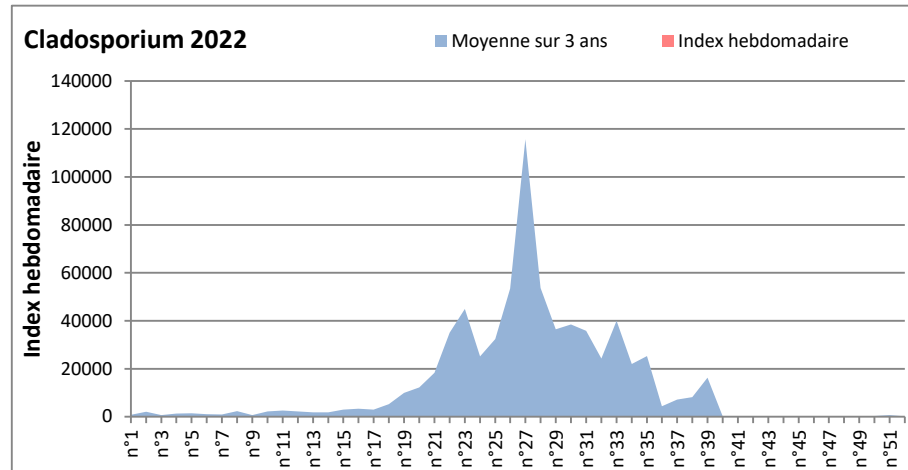

**DONNEES TOUTES MOISSURES**

	Spores	1ère position		2ème position		3ème position		4ème position		TOTAL
		Nom	Qté	Nom	Qté	Nom	Qté	Nom	Qté	
<b>BORDEAUX</b>	Sem en cours	Cladosporium	/	Ascospores	/	Ganoderma	/	Alternaria	/	/
	Sem-1		/		/		/		/	/
	Sem-2		/		/		/		/	/
<b>DINAN</b>	Sem en cours	Cladosporium	/	Ascospores	/	Alternaria	/	Ganoderma	/	/
	Sem-1		66326		34477		1494		1170	111586
	Sem-2		57026		9756		1460		650	72599
<b>LYON</b>	Sem en cours	Cladosporium	/	Ascospores	/	Basidiospores	/	Alternaria	/	/
	Sem-1		/		/		/		/	/
	Sem-2		231406		32282		2829		1853	271700
<b>NICE</b>	Sem en cours	Ascospores	15686	Cladosporium	9559	Alternaria	521	Basidiospores	98	28308
	Sem-1		/		/		/		/	/
	Sem-2		568		2530		82		21	3324
<b>PARIS</b>	Sem en cours	Cladosporium	/	Ascospores	/	Alternaria	/	Basidiospores	/	/
	Sem-1		32643		4526		713		93	40734
	Sem-2		103106		2759		1829		93	110422
<b>SACLAY</b>	Sem en cours	Cladosporium	/	Ascospores	/	Alternaria	/	Ganoderma	/	/
	Sem-1		/		/		/		/	/
	Sem-2		32338		5704		1234		521	41655
<b>TOULOUSE</b>	Sem en cours	Cladosporium	/	Ascospores	/	Ganoderma	/	Alternaria	/	/
	Sem-1		47436		24271		2076		1428	79053
	Sem-2		41670		7487		2140		812	56401

BORDEAUX

DINAN

DONNEES ALTERNARIA - CLADOSPORIUM

DONNEES ALTERNARIA - CLADOSPORIUM

MELUN

MONTLUCON

DONNEES ALTERNARIA - CLADOSPORIUM

NANTES