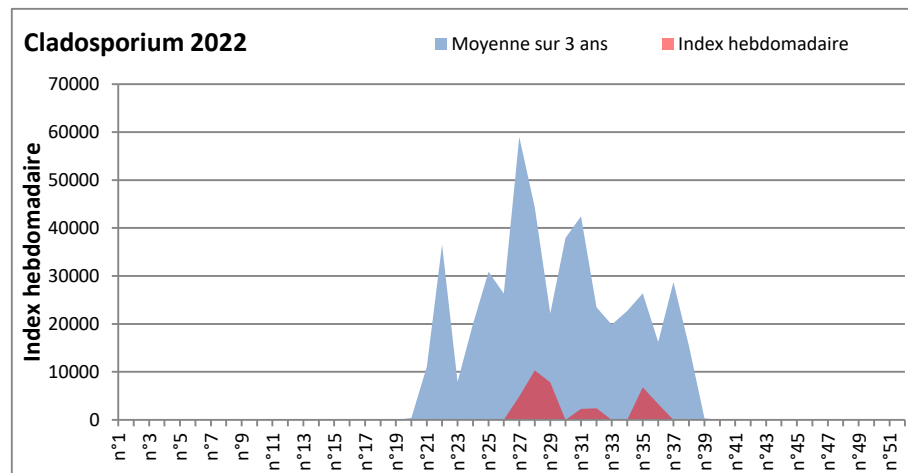

**DONNEES TOUTES MOISSURES**

	Spores	1ère position		2ème position		3ème position		4ème position		TOTAL
		Nom	Qté	Nom	Qté	Nom	Qté	Nom	Qté	
<b>BORDEAUX</b>	Sem en cours	Cladosporium	/	Ascospores	/	Ganoderma	/	Alternaria	/	/
	Sem-1		/		/		/		/	/
	Sem-2		/		/		/		/	/
<b>DINAN</b>	Sem en cours	Cladosporium	/	Ascospores	/	Alternaria	/	Ganoderma	/	/
	Sem-1		66326		34477		1494		1170	111586
	Sem-2		57026		9756		1460		650	72599
<b>LYON</b>	Sem en cours	Cladosporium	/	Ascospores	/	Basidiospores	/	Alternaria	/	/
	Sem-1		/		/		/		/	/
	Sem-2		231406		32282		2829		1853	271700
<b>NICE</b>	Sem en cours	Ascospores	15686	Cladosporium	9559	Alternaria	521	Basidiospores	98	28308
	Sem-1		/		/		/		/	/
	Sem-2		568		2530		82		21	3324
<b>PARIS</b>	Sem en cours	Cladosporium	/	Ascospores	/	Alternaria	/	Basidiospores	/	/
	Sem-1		32643		4526		713		93	40734
	Sem-2		103106		2759		1829		93	110422
<b>SACLAY</b>	Sem en cours	Cladosporium	/	Ascospores	/	Alternaria	/	Ganoderma	/	/
	Sem-1		/		/		/		/	/
	Sem-2		32338		5704		1234		521	41655
<b>TOULOUSE</b>	Sem en cours	Cladosporium	/	Ascospores	/	Ganoderma	/	Alternaria	/	/
	Sem-1		47436		24271		2076		1428	79053
	Sem-2		41670		7487		2140		812	56401

BORDEAUX

DINAN

DONNEES ALTERNARIA - CLADOSPORIUM

DONNEES ALTERNARIA - CLADOSPORIUM

MELUN

MONTLUCON

DONNEES ALTERNARIA - CLADOSPORIUM

NANTES