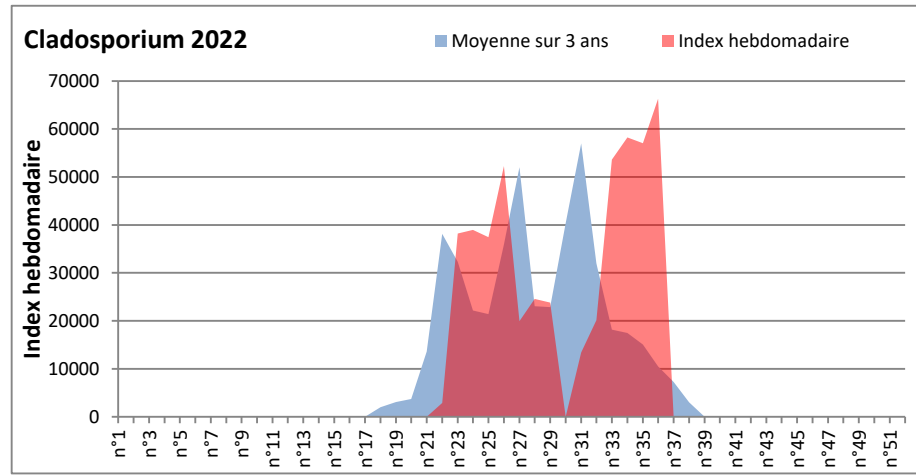

DONNEES ALTERNARIA - CLADOSPORIUM

BORDEAUX

DINAN