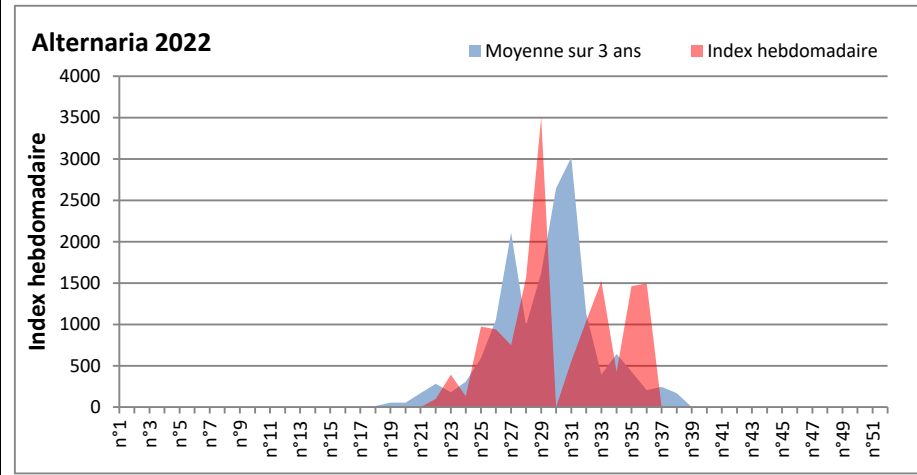

**DONNEES TOUTES MOISSURES**

	Spores	1ère position		2ème position		3ème position		4ème position		TOTAL
		Nom	Qté	Nom	Qté	Nom	Qté	Nom	Qté	
<b>BORDEAUX</b>	Sem en cours	Cladosporium	/	Ascospores	/	Ganoderma	/	Alternaria	/	/
	Sem-1		/		/		/		/	/
	Sem-2		/		/		/		/	/
<b>DINAN</b>	Sem en cours	Cladosporium	/	Ascospores	/	Alternaria	/	Ganoderma	/	/
	Sem-1		66326		34477		1494		1170	111586
	Sem-2		57026		9756		1460		650	72599
<b>LYON</b>	Sem en cours	Cladosporium	/	Ascospores	/	Basidiospores	/	Alternaria	/	/
	Sem-1		/		/		/		/	/
	Sem-2		231406		32282		2829		1853	271700
<b>NICE</b>	Sem en cours	Ascospores	15686	Cladosporium	9559	Alternaria	521	Basidiospores	98	28308
	Sem-1		/		/		/		/	/
	Sem-2		568		2530		82		21	3324
<b>PARIS</b>	Sem en cours	Cladosporium	/	Ascospores	/	Alternaria	/	Basidiospores	/	/
	Sem-1		32643		4526		713		93	40734
	Sem-2		103106		2759		1829		93	110422
<b>SACLAY</b>	Sem en cours	Cladosporium	/	Ascospores	/	Alternaria	/	Ganoderma	/	/
	Sem-1		/		/		/		/	/
	Sem-2		32338		5704		1234		521	41655
<b>TOULOUSE</b>	Sem en cours	Cladosporium	/	Ascospores	/	Ganoderma	/	Alternaria	/	/
	Sem-1		47436		24271		2076		1428	79053
	Sem-2		41670		7487		2140		812	56401

**COMMENTAIRE :** Les cladosporium et ascospores sont en tête du classement des spores de moisissures de la semaine.

**Attention aux spores d'alternaria qui sont très allergisantes et bien présents dans l'air.**

**Les journées plus humides et orageuses seront à surveiller de près car elles favoriseront le développement des spores de moisissures.**

DONNEES ALTERNARIA - CLADOSPORIUM

AIX EN PROVENCE

ANDORRA

DONNEES ALTERNARIA - CLADOSPORIUM

BORDEAUX

DINAN

DONNEES ALTERNARIA - CLADOSPORIUM

DONNEES ALTERNARIA - CLADOSPORIUM

MELUN

MONTLUCON

DONNEES ALTERNARIA - CLADOSPORIUM

NANTES