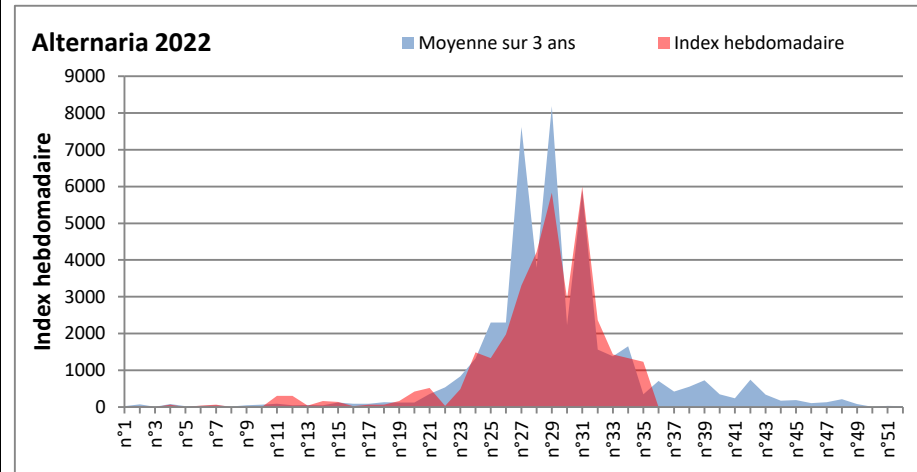

**DONNEES TOUTES MOISSURES**

	Spores	1ère position		2ème position		3ème position		4ème position		TOTAL
		Nom	Qté	Nom	Qté	Nom	Qté	Nom	Qté	
<b>BORDEAUX</b>	Sem en cours	Cladosporium	/	Ascospores	/	Ganoderma	/	Alternaria	/	/
	Sem-1		/		/		/		/	/
	Sem-2		/		/		/		/	/
<b>DINAN</b>	Sem en cours	Cladosporium	/	Ascospores	/	Alternaria	/	Ganoderma	/	/
	Sem-1		66326		34477		1494		1170	111586
	Sem-2		57026		9756		1460		650	72599
<b>LYON</b>	Sem en cours	Cladosporium	/	Ascospores	/	Basidiospores	/	Alternaria	/	/
	Sem-1		/		/		/		/	/
	Sem-2		231406		32282		2829		1853	271700
<b>NICE</b>	Sem en cours	Ascospores	15686	Cladosporium	9559	Alternaria	521	Basidiospores	98	28308
	Sem-1		/		/		/		/	/
	Sem-2		568		2530		82		21	3324
<b>PARIS</b>	Sem en cours	Cladosporium	/	Ascospores	/	Alternaria	/	Basidiospores	/	/
	Sem-1		32643		4526		713		93	40734
	Sem-2		103106		2759		1829		93	110422
<b>SACLAY</b>	Sem en cours	Cladosporium	/	Ascospores	/	Alternaria	/	Ganoderma	/	/
	Sem-1		/		/		/		/	/
	Sem-2		32338		5704		1234		521	41655
<b>TOULOUSE</b>	Sem en cours	Cladosporium	/	Ascospores	/	Ganoderma	/	Alternaria	/	/
	Sem-1		47436		24271		2076		1428	79053
	Sem-2		41670		7487		2140		812	56401

BORDEAUX

DINAN

DONNEES ALTERNARIA - CLADOSPORIUM

DONNEES ALTERNARIA - CLADOSPORIUM

MELUN

MONTLUCON

DONNEES ALTERNARIA - CLADOSPORIUM

NANTES

NICE

DONNEES ALTERNARIA - CLADOSPORIUM

PARIS

SACLAY

DONNEES ALTERNARIA - CLADOSPORIUM

STRASBOURG

TOULOUSE