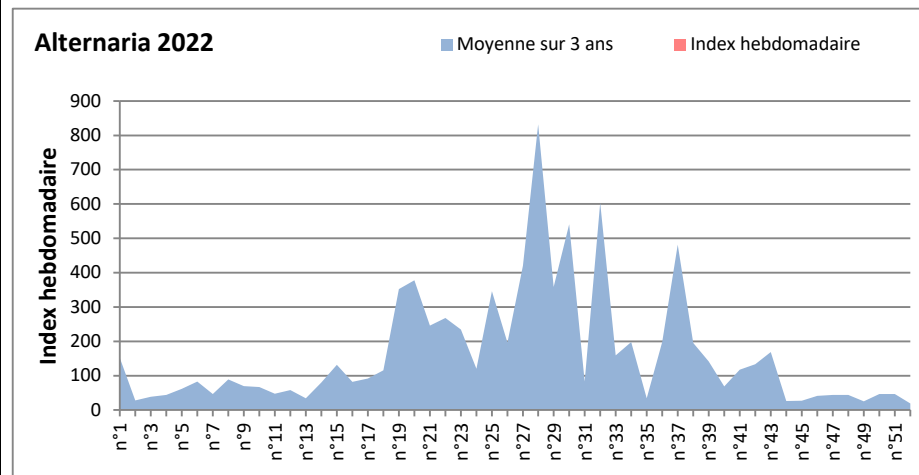

**DONNEES TOUTES MOISSURES**

	Spores	1ère position		2ème position		3ème position		4ème position		TOTAL
		Nom	Qté	Nom	Qté	Nom	Qté	Nom	Qté	
<b>BORDEAUX</b>	Sem en cours	Cladosporium	/	Ascospores	/	Ganoderma	/	Alternaria	/	/
	Sem-1		/		/		/		/	/
	Sem-2		/		/		/		/	/
<b>DINAN</b>	Sem en cours	Cladosporium	/	Ascospores	/	Alternaria	/	Ganoderma	/	/
	Sem-1		66326		34477		1494		1170	111586
	Sem-2		57026		9756		1460		650	72599
<b>LYON</b>	Sem en cours	Cladosporium	/	Ascospores	/	Basidiospores	/	Alternaria	/	/
	Sem-1		/		/		/		/	/
	Sem-2		231406		32282		2829		1853	271700
<b>NICE</b>	Sem en cours	Ascospores	15686	Cladosporium	9559	Alternaria	521	Basidiospores	98	28308
	Sem-1		/		/		/		/	/
	Sem-2		568		2530		82		21	3324
<b>PARIS</b>	Sem en cours	Cladosporium	/	Ascospores	/	Alternaria	/	Basidiospores	/	/
	Sem-1		32643		4526		713		93	40734
	Sem-2		103106		2759		1829		93	110422
<b>SACLAY</b>	Sem en cours	Cladosporium	/	Ascospores	/	Alternaria	/	Ganoderma	/	/
	Sem-1		/		/		/		/	/
	Sem-2		32338		5704		1234		521	41655
<b>TOULOUSE</b>	Sem en cours	Cladosporium	/	Ascospores	/	Ganoderma	/	Alternaria	/	/
	Sem-1		47436		24271		2076		1428	79053
	Sem-2		41670		7487		2140		812	56401

**COMMENTAIRE :** Les cladosporium et ascospores sont en tête du classement des spores de moisissures de la semaine.

**Attention aux spores d'alternaria qui sont très allergisantes et bien présents dans l'air.**

**Les journées plus humides et orageuses seront à surveiller de près car elles favoriseront le développement des spores de moisissures.**

DONNEES ALTERNARIA - CLADOSPORIUM

AIX EN PROVENCE

ANDORRA

DONNEES ALTERNARIA - CLADOSPORIUM