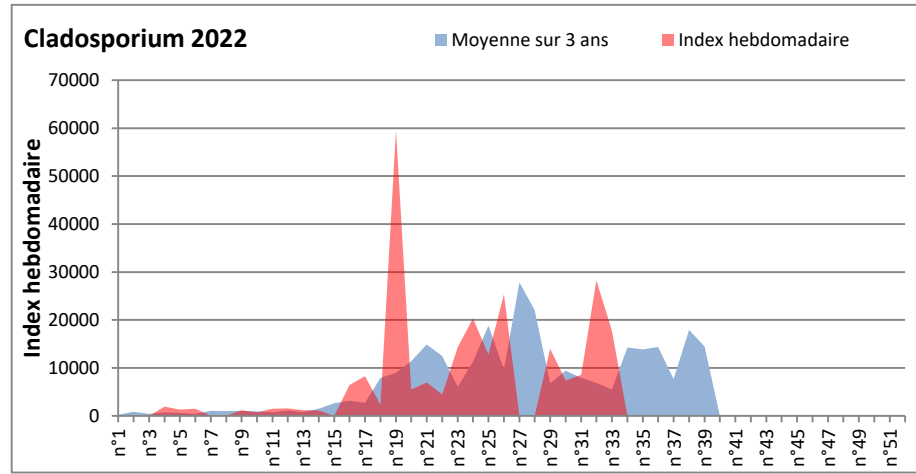

DONNEES ALTERNARIA - CLADOSPORIUM

BORDEAUX