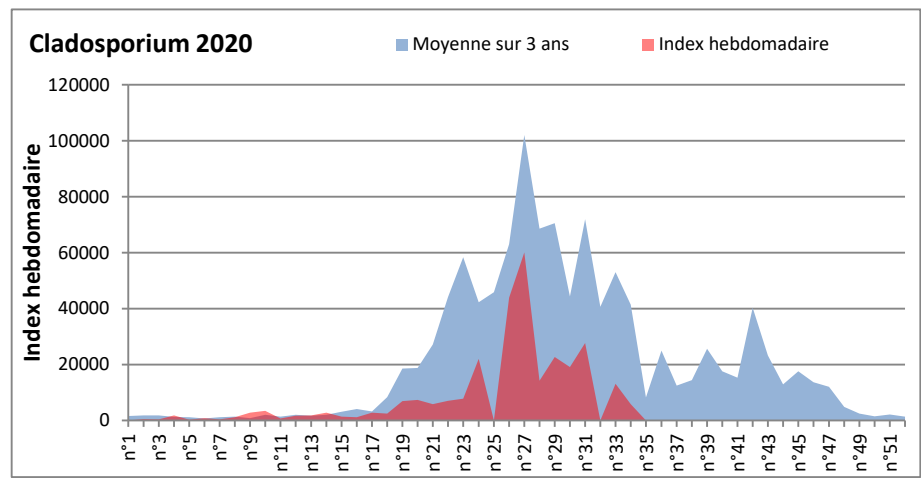

**COMMENTAIRE :** Les ascospores et les cladosporium sont en tête du classement des spores de moisissures.  
Les allergiques doivent redoubler de prudence surtout après des journées plus humides et orageuses.  
Les spores d'alternaria sont très allergisantes et sont aussi bien présentes dans l'air.

RNSA

DONNEES ALTERNARIA - CLADOSPORIUM

AIX EN PROVENCE

ANDORRA

DONNEES ALTERNARIA - CLADOSPORIUM

BORDEAUX

DINAN

**DONNEES ALTERNARIA - CLADOSPORIUM**

**DONNEES ALTERNARIA - CLADOSPORIUM**

**MELUN**

**MONTLUCON**

DONNEES ALTERNARIA - CLADOSPORIUM

NANTES

NICE

DONNEES ALTERNARIA - CLADOSPORIUM

PARIS

SACLAY

**DONNEES ALTERNARIA - CLADOSPORIUM**

**STRASBOURG**

**TOULOUSE**