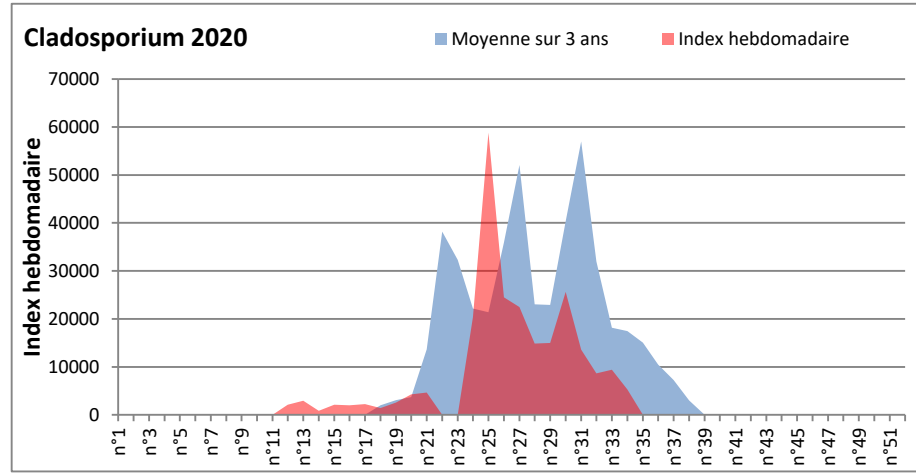

**DONNEES TOUTES MOISSURES**

	Spores	1ère position		2ème position		3ème position		4ème position		TOTAL
		Nom	Qté	Nom	Qté	Nom	Qté	Nom	Qté	
<b>BORDEAUX</b>	Sem en cours	Ascospores	/	Cladosporium	/	Ganoderma	/	Basidiospores	/	/
	Sem-1		21022		11999		1278		793	37560
	Sem-2		39208		4292		550		428	46090
<b>DINAN</b>	Sem en cours	Ascospores	12446	Cladosporium	5285	Alternaria	489	Basidiospores	367	20630
	Sem-1		18837		9370		1441		792	32226
	Sem-2		37673		8622		368		2128	51539
<b>LYON</b>	Sem en cours	Ascospores	10684	Cladosporium	8034	Ganoderma	691	Basidiospores	427	21797
	Sem-1		93971		13113		975		955	112159
	Sem-2		95105		9107		590		2552	110370
<b>NICE</b>	Sem en cours	Ascospores	10503	Cladosporium	4171	Basidiospores	428	Ganoderma	327	16050
	Sem-1		4756		4776		185		185	10618
	Sem-2		10968		9330		285		448	21933
<b>PARIS</b>	Sem en cours	Cladosporium	15407	Ascospores	6851	Alternaria	930	Ganoderma	930	26567
	Sem-1		19685		4185		4526		713	32302
	Sem-2		19902		23436		961		279	47957
<b>SACLAY</b>	Sem en cours	Ascospores	11291	Cladosporium	5869	Alternaria	711	Didymella	327	19633
	Sem-1		10179		13094		3483		812	29350
	Sem-2		46290		15763		1075		4028	68836

**COMMENTAIRE :** Les ascospores et les cladosporium sont en tête du classement des spores de moisissures.  
Les allergiques doivent redoubler de prudence surtout après des journées plus humides et orageuses.  
Les spores d'alternaria sont très allergisantes et sont aussi bien présentes dans l'air.

RNSA

DONNEES ALTERNARIA - CLADOSPORIUM

AIX EN PROVENCE

ANDORRA

DONNEES ALTERNARIA - CLADOSPORIUM

BORDEAUX

DINAN

**DONNEES ALTERNARIA - CLADOSPORIUM**