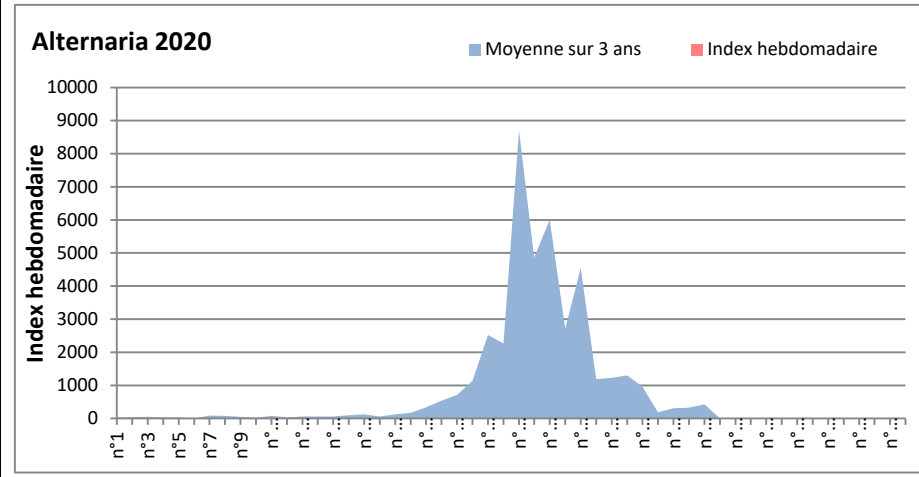

DONNEES ALTERNARIA - CLADOSPORIUM

MELUN