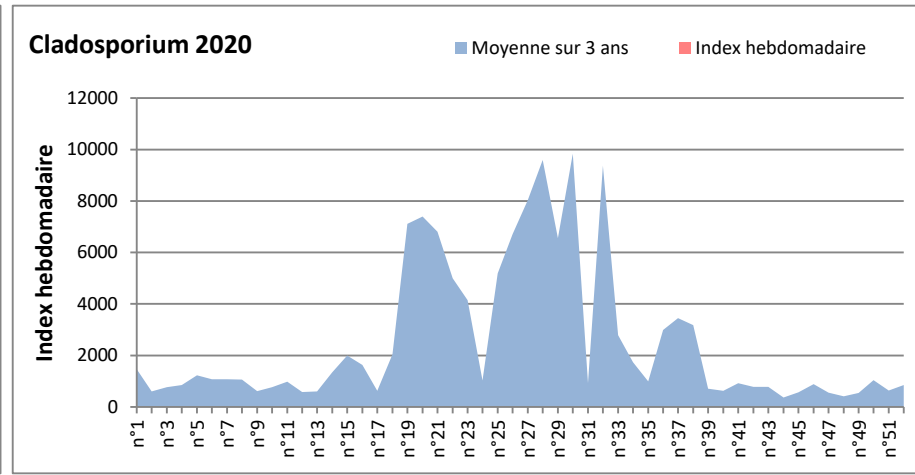

DONNEES ALTERNARIA - CLADOSPORIUM

AIX EN PROVENCE