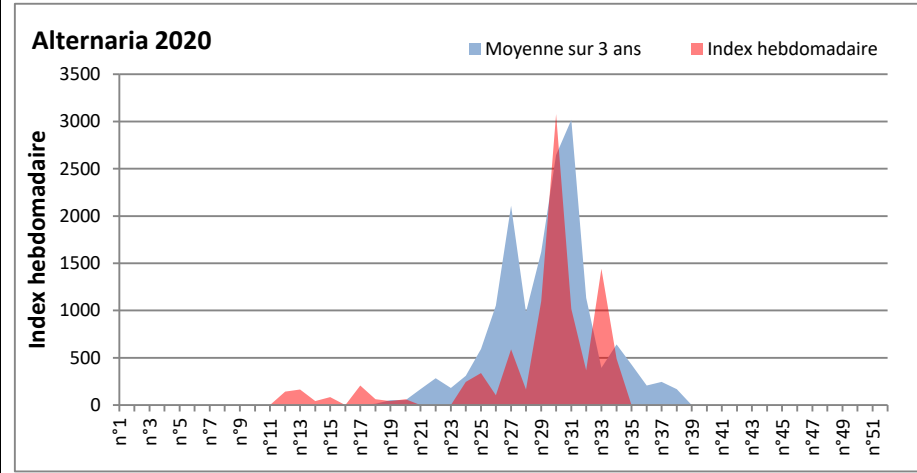

**DONNEES TOUTES MOISSURES**

	Spores	1ère position		2ème position		3ème position		4ème position		TOTAL
		Nom	Qté	Nom	Qté	Nom	Qté	Nom	Qté	
<b>BORDEAUX</b>	Sem en cours	Ascospores	/	Cladosporium	/	Ganoderma	/	Basidiospores	/	/
	Sem-1		21022		11999		1278		793	37560
	Sem-2		39208		4292		550		428	46090
<b>DINAN</b>	Sem en cours	Ascospores	12446	Cladosporium	5285	Alternaria	489	Basidiospores	367	20630
	Sem-1		18837		9370		1441		792	32226
	Sem-2		37673		8622		368		2128	51539
<b>LYON</b>	Sem en cours	Ascospores	10684	Cladosporium	8034	Ganoderma	691	Basidiospores	427	21797
	Sem-1		93971		13113		975		955	112159
	Sem-2		95105		9107		590		2552	110370
<b>NICE</b>	Sem en cours	Ascospores	10503	Cladosporium	4171	Basidiospores	428	Ganoderma	327	16050
	Sem-1		4756		4776		185		185	10618
	Sem-2		10968		9330		285		448	21933
<b>PARIS</b>	Sem en cours	Cladosporium	15407	Ascospores	6851	Alternaria	930	Ganoderma	930	26567
	Sem-1		19685		4185		4526		713	32302
	Sem-2		19902		23436		961		279	47957
<b>SACLAY</b>	Sem en cours	Ascospores	11291	Cladosporium	5869	Alternaria	711	Didymella	327	19633
	Sem-1		10179		13094		3483		812	29350
	Sem-2		46290		15763		1075		4028	68836

**COMMENTAIRE :** Les ascospores et les cladosporium sont en tête du classement des spores de moisissures.  
Les allergiques doivent redoubler de prudence surtout après des journées plus humides et orageuses.  
Les spores d'alternaria sont très allergisantes et sont aussi bien présentes dans l'air.

RNSA

DONNEES ALTERNARIA - CLADOSPORIUM

AIX EN PROVENCE

ANDORRA

DONNEES ALTERNARIA - CLADOSPORIUM

BORDEAUX

DINAN

**DONNEES ALTERNARIA - CLADOSPORIUM**

**DONNEES ALTERNARIA - CLADOSPORIUM**

**MELUN**

**MONTLUCON**

DONNEES ALTERNARIA - CLADOSPORIUM

NANTES

NICE

DONNEES ALTERNARIA - CLADOSPORIUM

PARIS