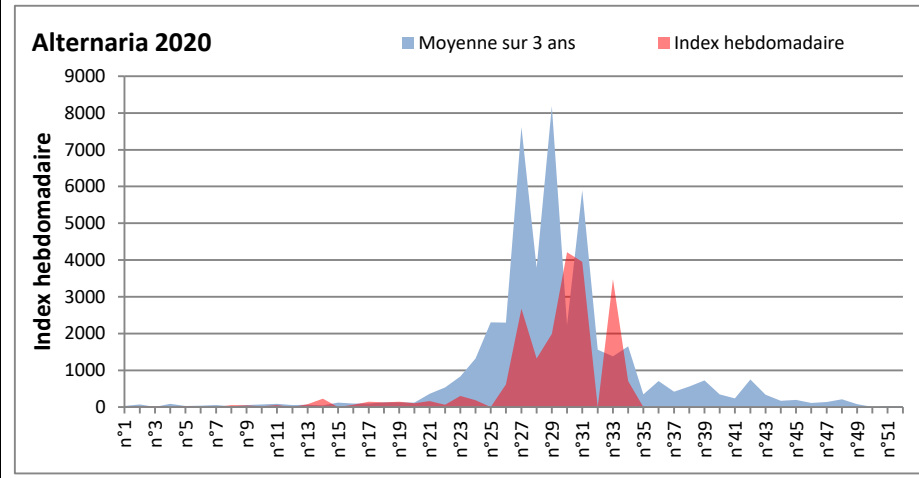

**COMMENTAIRE :** Les ascospores et les cladosporium sont en tête du classement des spores de moisissures.  
Les allergiques doivent redoubler de prudence surtout après des journées plus humides et orageuses.  
Les spores d'alternaria sont très allergisantes et sont aussi bien présentes dans l'air.

RNSA

DONNEES ALTERNARIA - CLADOSPORIUM

AIX EN PROVENCE

ANDORRA

DONNEES ALTERNARIA - CLADOSPORIUM

BORDEAUX

DINAN

**DONNEES ALTERNARIA - CLADOSPORIUM**

**DONNEES ALTERNARIA - CLADOSPORIUM**

**MELUN**

**MONTLUCON**

DONNEES ALTERNARIA - CLADOSPORIUM

NANTES

NICE

DONNEES ALTERNARIA - CLADOSPORIUM

PARIS

SACLAY

**DONNEES ALTERNARIA - CLADOSPORIUM**

**STRASBOURG**

**TOULOUSE**