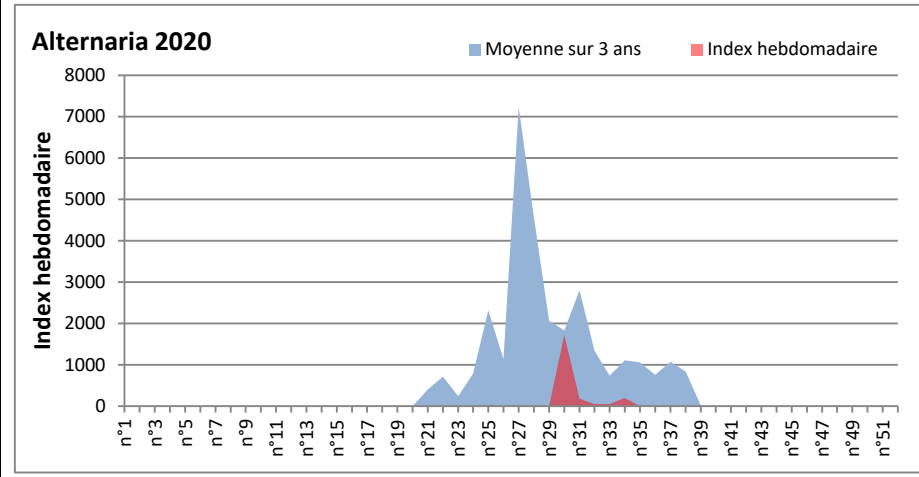

**COMMENTAIRE :** Les ascospores et les cladosporium sont en tête du classement des spores de moisissures.  
Les allergiques doivent redoubler de prudence surtout après des journées plus humides et orageuses.  
Les spores d'alternaria sont très allergisantes et sont aussi bien présentes dans l'air.

RNSA

DONNEES ALTERNARIA - CLADOSPORIUM

AIX EN PROVENCE

ANDORRA

DONNEES ALTERNARIA - CLADOSPORIUM

BORDEAUX

DINAN

**DONNEES ALTERNARIA - CLADOSPORIUM**

**DONNEES ALTERNARIA - CLADOSPORIUM**

**MELUN**

**MONTLUCON**

DONNEES ALTERNARIA - CLADOSPORIUM

NANTES

NICE

DONNEES ALTERNARIA - CLADOSPORIUM

PARIS

SACLAY

**DONNEES ALTERNARIA - CLADOSPORIUM**

**STRASBOURG**

**TOULOUSE**