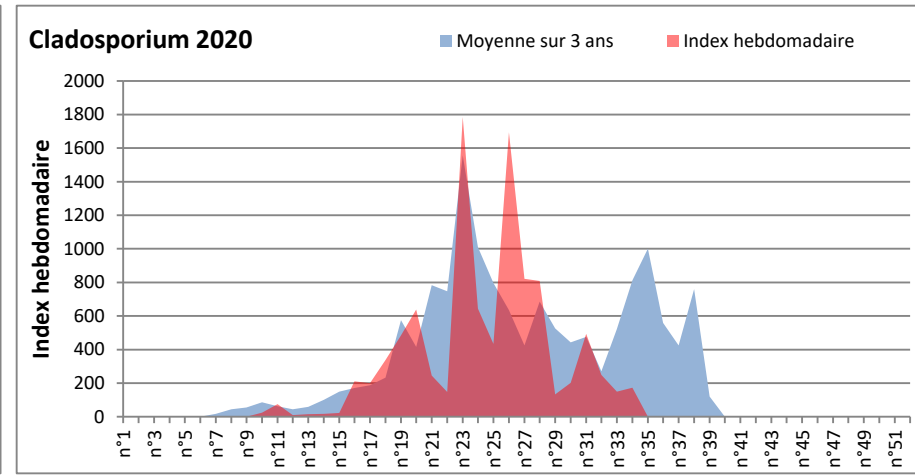

**DONNEES TOUTES MOISSURES**

	Spores	1ère position		2ème position		3ème position		4ème position		TOTAL
		Nom	Qté	Nom	Qté	Nom	Qté	Nom	Qté	
<b>BORDEAUX</b>	Sem en cours	Ascospores	/	Cladosporium	/	Ganoderma	/	Basidiospores	/	/
	Sem-1		21022		11999		1278		793	37560
	Sem-2		39208		4292		550		428	46090
<b>DINAN</b>	Sem en cours	Ascospores	12446	Cladosporium	5285	Alternaria	489	Basidiospores	367	20630
	Sem-1		18837		9370		1441		792	32226
	Sem-2		37673		8622		368		2128	51539
<b>LYON</b>	Sem en cours	Ascospores	10684	Cladosporium	8034	Ganoderma	691	Basidiospores	427	21797
	Sem-1		93971		13113		975		955	112159
	Sem-2		95105		9107		590		2552	110370
<b>NICE</b>	Sem en cours	Ascospores	10503	Cladosporium	4171	Basidiospores	428	Ganoderma	327	16050
	Sem-1		4756		4776		185		185	10618
	Sem-2		10968		9330		285		448	21933
<b>PARIS</b>	Sem en cours	Cladosporium	15407	Ascospores	6851	Alternaria	930	Ganoderma	930	26567
	Sem-1		19685		4185		4526		713	32302
	Sem-2		19902		23436		961		279	47957
<b>SACLAY</b>	Sem en cours	Ascospores	11291	Cladosporium	5869	Alternaria	711	Didymella	327	19633
	Sem-1		10179		13094		3483		812	29350
	Sem-2		46290		15763		1075		4028	68836

**COMMENTAIRE :** Les ascospores et les cladosporium sont en tête du classement des spores de moisissures.  
Les allergiques doivent redoubler de prudence surtout après des journées plus humides et orageuses.  
Les spores d'alternaria sont très allergisantes et sont aussi bien présentes dans l'air.

RNSA

DONNEES ALTERNARIA - CLADOSPORIUM

AIX EN PROVENCE

ANDORRA

DONNEES ALTERNARIA - CLADOSPORIUM

BORDEAUX

DINAN

**DONNEES ALTERNARIA - CLADOSPORIUM**

**DONNEES ALTERNARIA - CLADOSPORIUM**

**MELUN**

**MONTLUCON**

DONNEES ALTERNARIA - CLADOSPORIUM

NANTES

NICE

DONNEES ALTERNARIA - CLADOSPORIUM

PARIS