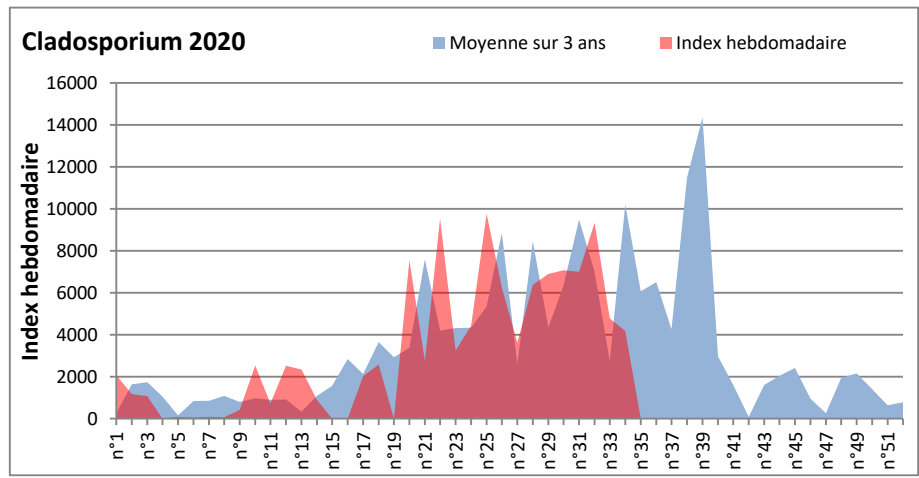

**DONNEES TOUTES MOISSURES**

	Spores	1ère position		2ème position		3ème position		4ème position		TOTAL
		Nom	Qté	Nom	Qté	Nom	Qté	Nom	Qté	
<b>BORDEAUX</b>	Sem en cours	Ascospores	/	Cladosporium	/	Ganoderma	/	Basidiospores	/	/
	Sem-1		21022		11999		1278		793	37560
	Sem-2		39208		4292		550		428	46090
<b>DINAN</b>	Sem en cours	Ascospores	12446	Cladosporium	5285	Alternaria	489	Basidiospores	367	20630
	Sem-1		18837		9370		1441		792	32226
	Sem-2		37673		8622		368		2128	51539
<b>LYON</b>	Sem en cours	Ascospores	10684	Cladosporium	8034	Ganoderma	691	Basidiospores	427	21797
	Sem-1		93971		13113		975		955	112159
	Sem-2		95105		9107		590		2552	110370
<b>NICE</b>	Sem en cours	Ascospores	10503	Cladosporium	4171	Basidiospores	428	Ganoderma	327	16050
	Sem-1		4756		4776		185		185	10618
	Sem-2		10968		9330		285		448	21933
<b>PARIS</b>	Sem en cours	Cladosporium	15407	Ascospores	6851	Alternaria	930	Ganoderma	930	26567
	Sem-1		19685		4185		4526		713	32302
	Sem-2		19902		23436		961		279	47957
<b>SACLAY</b>	Sem en cours	Ascospores	11291	Cladosporium	5869	Alternaria	711	Didymella	327	19633
	Sem-1		10179		13094		3483		812	29350
	Sem-2		46290		15763		1075		4028	68836

RNSA

DONNEES ALTERNARIA - CLADOSPORIUM

AIX EN PROVENCE

ANDORRA

DONNEES ALTERNARIA - CLADOSPORIUM

BORDEAUX

DINAN

**DONNEES ALTERNARIA - CLADOSPORIUM**

**DONNEES ALTERNARIA - CLADOSPORIUM**

**MELUN**

**MONTLUCON**

DONNEES ALTERNARIA - CLADOSPORIUM

NANTES

NICE

DONNEES ALTERNARIA - CLADOSPORIUM

PARIS

SACLAY

**DONNEES ALTERNARIA - CLADOSPORIUM**

**STRASBOURG**

**TOULOUSE**