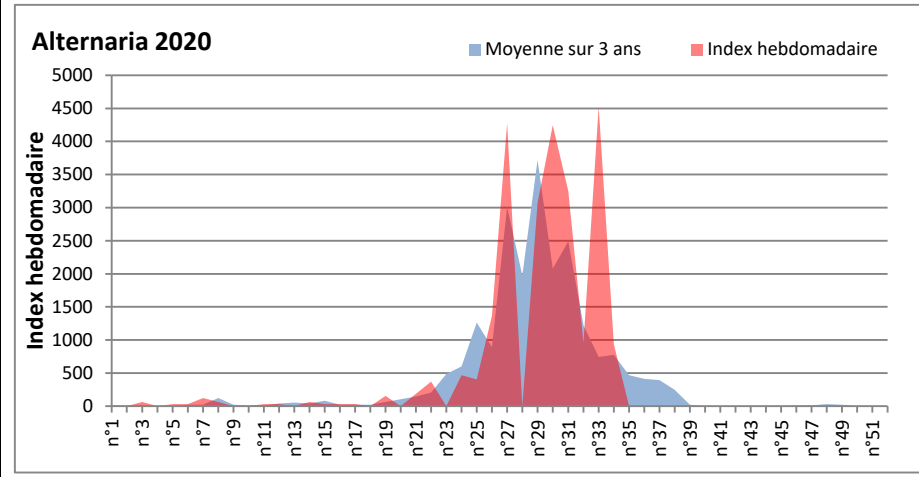

**DONNEES TOUTES MOISSURES**

	Spores	1ère position		2ème position		3ème position		4ème position		TOTAL
		Nom	Qté	Nom	Qté	Nom	Qté	Nom	Qté	
<b>BORDEAUX</b>	Sem en cours	Ascospores	/	Cladosporium	/	Ganoderma	/	Basidiospores	/	/
	Sem-1		21022		11999		1278		793	37560
	Sem-2		39208		4292		550		428	46090
<b>DINAN</b>	Sem en cours	Ascospores	12446	Cladosporium	5285	Alternaria	489	Basidiospores	367	20630
	Sem-1		18837		9370		1441		792	32226
	Sem-2		37673		8622		368		2128	51539
<b>LYON</b>	Sem en cours	Ascospores	10684	Cladosporium	8034	Ganoderma	691	Basidiospores	427	21797
	Sem-1		93971		13113		975		955	112159
	Sem-2		95105		9107		590		2552	110370
<b>NICE</b>	Sem en cours	Ascospores	10503	Cladosporium	4171	Basidiospores	428	Ganoderma	327	16050
	Sem-1		4756		4776		185		185	10618
	Sem-2		10968		9330		285		448	21933
<b>PARIS</b>	Sem en cours	Cladosporium	15407	Ascospores	6851	Alternaria	930	Ganoderma	930	26567
	Sem-1		19685		4185		4526		713	32302
	Sem-2		19902		23436		961		279	47957
<b>SACLAY</b>	Sem en cours	Ascospores	11291	Cladosporium	5869	Alternaria	711	Didymella	327	19633
	Sem-1		10179		13094		3483		812	29350
	Sem-2		46290		15763		1075		4028	68836

RNSA

DONNEES ALTERNARIA - CLADOSPORIUM

AIX EN PROVENCE

ANDORRA

DONNEES ALTERNARIA - CLADOSPORIUM

BORDEAUX

DINAN

**DONNEES ALTERNARIA - CLADOSPORIUM**

**DONNEES ALTERNARIA - CLADOSPORIUM**

**MELUN**

**MONTLUCON**

DONNEES ALTERNARIA - CLADOSPORIUM

NANTES

NICE

DONNEES ALTERNARIA - CLADOSPORIUM

PARIS

SACLAY

**DONNEES ALTERNARIA - CLADOSPORIUM**

**STRASBOURG**

**TOULOUSE**