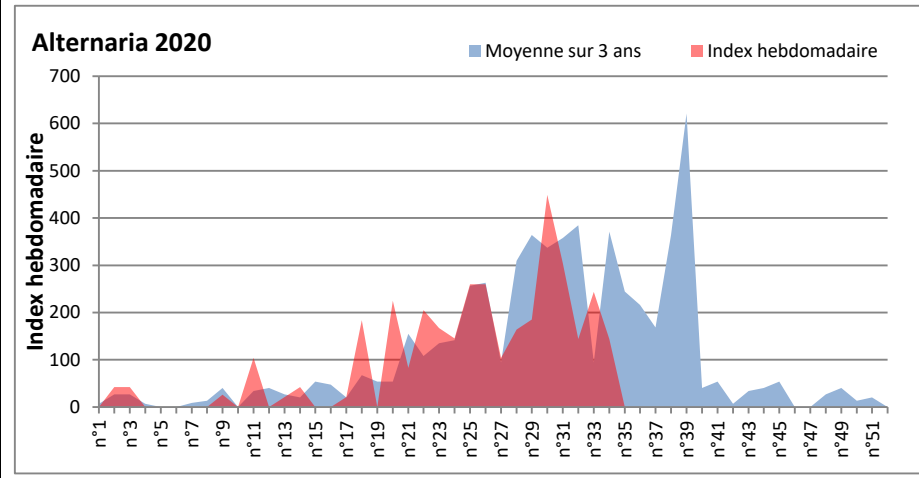

**COMMENTAIRE :** Les ascospores et les cladosporium sont en tête du classement des spores de moisissures.  
Les allergiques doivent redoubler de prudence surtout après des journées plus humides et orageuses.  
Les spores d'alternaria sont très allergisantes et sont aussi bien présentes dans l'air.

RNSA

DONNEES ALTERNARIA - CLADOSPORIUM

AIX EN PROVENCE

ANDORRA

DONNEES ALTERNARIA - CLADOSPORIUM

BORDEAUX

DINAN

**DONNEES ALTERNARIA - CLADOSPORIUM**

**DONNEES ALTERNARIA - CLADOSPORIUM**

**MELUN**

**MONTLUCON**

DONNEES ALTERNARIA - CLADOSPORIUM

NANTES

NICE

DONNEES ALTERNARIA - CLADOSPORIUM

PARIS

SACLAY

**DONNEES ALTERNARIA - CLADOSPORIUM**

**STRASBOURG**

**TOULOUSE**