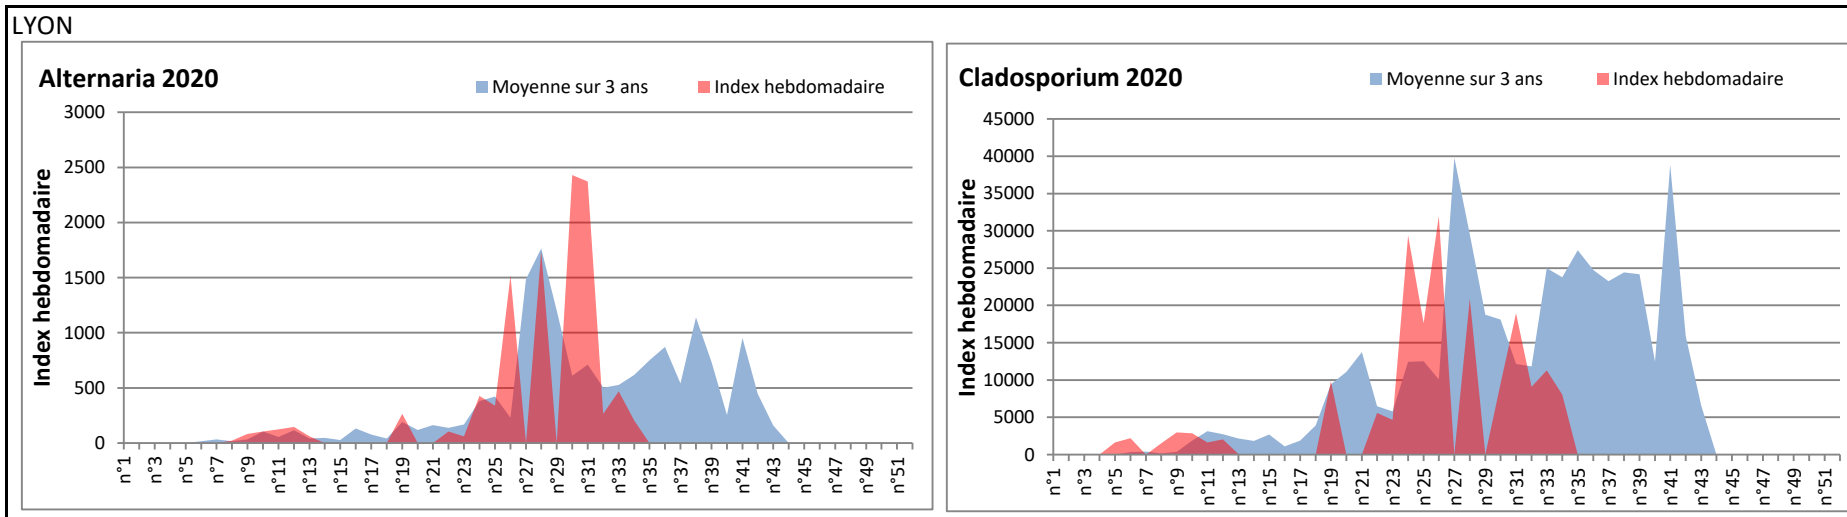

**DONNEES TOUTES MOISSURES**

	Spores	1ère position		2ème position		3ème position		4ème position		TOTAL
		Nom	Qté	Nom	Qté	Nom	Qté	Nom	Qté	
<b>BORDEAUX</b>	Sem en cours	Ascospores	/	Cladosporium	/	Ganoderma	/	Basidiospores	/	/
	Sem-1		21022		11999		1278		793	37560
	Sem-2		39208		4292		550		428	46090
<b>DINAN</b>	Sem en cours	Ascospores	12446	Cladosporium	5285	Alternaria	489	Basidiospores	367	20630
	Sem-1		18837		9370		1441		792	32226
	Sem-2		37673		8622		368		2128	51539
<b>LYON</b>	Sem en cours	Ascospores	10684	Cladosporium	8034	Ganoderma	691	Basidiospores	427	21797
	Sem-1		93971		13113		975		955	112159
	Sem-2		95105		9107		590		2552	110370
<b>NICE</b>	Sem en cours	Ascospores	10503	Cladosporium	4171	Basidiospores	428	Ganoderma	327	16050
	Sem-1		4756		4776		185		185	10618
	Sem-2		10968		9330		285		448	21933
<b>PARIS</b>	Sem en cours	Cladosporium	15407	Ascospores	6851	Alternaria	930	Ganoderma	930	26567
	Sem-1		19685		4185		4526		713	32302
	Sem-2		19902		23436		961		279	47957
<b>SACLAY</b>	Sem en cours	Ascospores	11291	Cladosporium	5869	Alternaria	711	Didymella	327	19633
	Sem-1		10179		13094		3483		812	29350
	Sem-2		46290		15763		1075		4028	68836

**COMMENTAIRE :** Les ascospores et les cladosporium sont en tête du classement des spores de moisissures.  
Les allergiques doivent redoubler de prudence surtout après des journées plus humides et orageuses.  
Les spores d'alternaria sont très allergisantes et sont aussi bien présentes dans l'air.

RNSA

DONNEES ALTERNARIA - CLADOSPORIUM

AIX EN PROVENCE

ANDORRA

DONNEES ALTERNARIA - CLADOSPORIUM

BORDEAUX

DINAN

**DONNEES ALTERNARIA - CLADOSPORIUM**

**DONNEES ALTERNARIA - CLADOSPORIUM**

**MELUN**

**MONTLUCON**

DONNEES ALTERNARIA - CLADOSPORIUM

NANTES

NICE

DONNEES ALTERNARIA - CLADOSPORIUM

PARIS