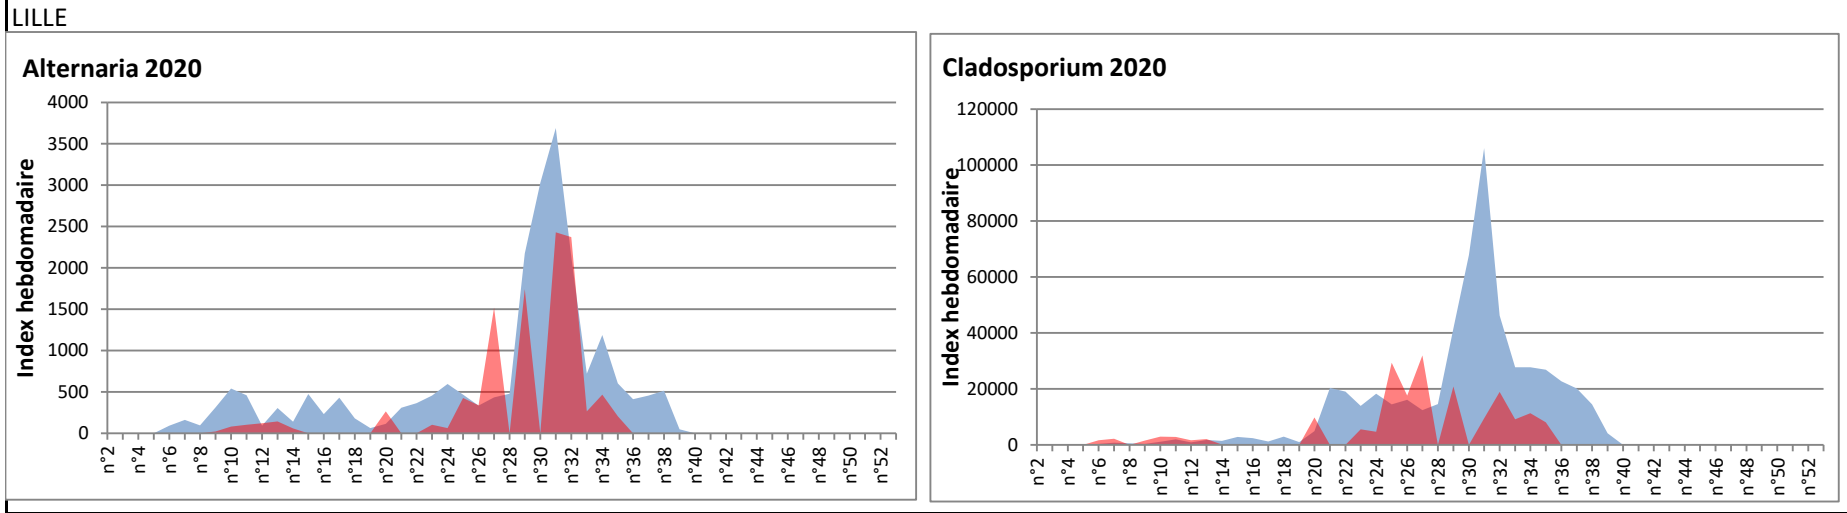

**DONNEES TOUTES MOISSURES**

	Spores	1ère position		2ème position		3ème position		4ème position		TOTAL
		Nom	Qté	Nom	Qté	Nom	Qté	Nom	Qté	
<b>BORDEAUX</b>	Sem en cours	Ascospores	/	Cladosporium	/	Ganoderma	/	Basidiospores	/	/
	Sem-1		21022		11999		1278		793	37560
	Sem-2		39208		4292		550		428	46090
<b>DINAN</b>	Sem en cours	Ascospores	12446	Cladosporium	5285	Alternaria	489	Basidiospores	367	20630
	Sem-1		18837		9370		1441		792	32226
	Sem-2		37673		8622		368		2128	51539
<b>LYON</b>	Sem en cours	Ascospores	10684	Cladosporium	8034	Ganoderma	691	Basidiospores	427	21797
	Sem-1		93971		13113		975		955	112159
	Sem-2		95105		9107		590		2552	110370
<b>NICE</b>	Sem en cours	Ascospores	10503	Cladosporium	4171	Basidiospores	428	Ganoderma	327	16050
	Sem-1		4756		4776		185		185	10618
	Sem-2		10968		9330		285		448	21933
<b>PARIS</b>	Sem en cours	Cladosporium	15407	Ascospores	6851	Alternaria	930	Ganoderma	930	26567
	Sem-1		19685		4185		4526		713	32302
	Sem-2		19902		23436		961		279	47957
<b>SACLAY</b>	Sem en cours	Ascospores	11291	Cladosporium	5869	Alternaria	711	Didymella	327	19633
	Sem-1		10179		13094		3483		812	29350
	Sem-2		46290		15763		1075		4028	68836

**COMMENTAIRE :** Les ascospores et les cladosporium sont en tête du classement des spores de moisissures.  
Les allergiques doivent redoubler de prudence surtout après des journées plus humides et orageuses.  
Les spores d'alternaria sont très allergisantes et sont aussi bien présentes dans l'air.

RNSA

DONNEES ALTERNARIA - CLADOSPORIUM

AIX EN PROVENCE

ANDORRA

DONNEES ALTERNARIA - CLADOSPORIUM

BORDEAUX

DINAN

**DONNEES ALTERNARIA - CLADOSPORIUM**

**DONNEES ALTERNARIA - CLADOSPORIUM**

**MELUN**

**MONTLUCON**

DONNEES ALTERNARIA - CLADOSPORIUM

NANTES

NICE

DONNEES ALTERNARIA - CLADOSPORIUM

PARIS