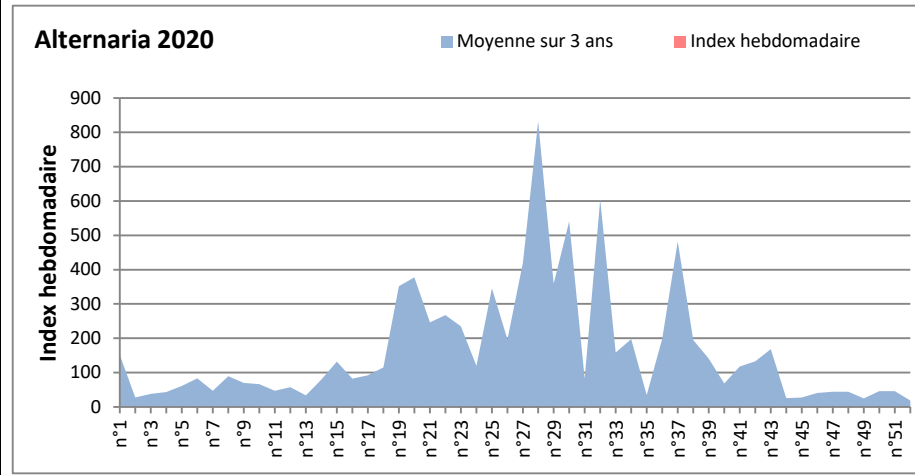

DONNEES ALTERNARIA - CLADOSPORIUM

AIX EN PROVENCE