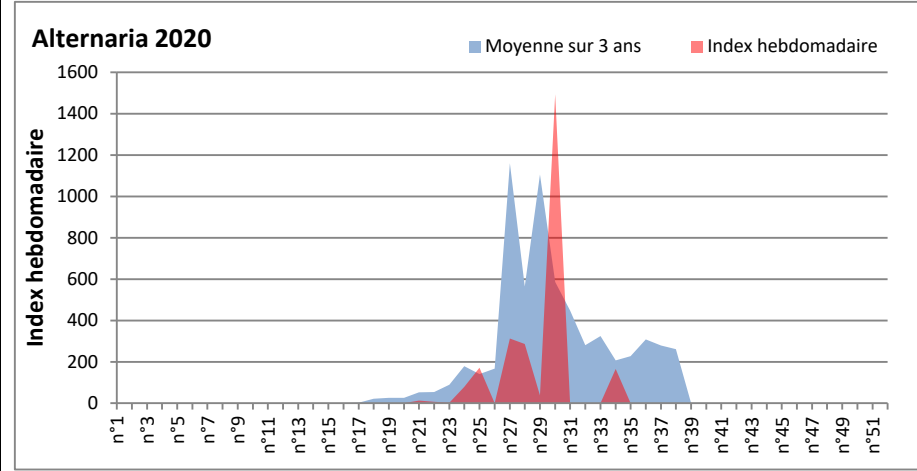

**DONNEES TOUTES MOISSURES**

	Spores	1ère position		2ème position		3ème position		4ème position		TOTAL
		Nom	Qté	Nom	Qté	Nom	Qté	Nom	Qté	
<b>BORDEAUX</b>	Sem en cours	Ascospores	/	Cladosporium	/	Ganoderma	/	Basidiospores	/	/
	Sem-1		21022		11999		1278		793	37560
	Sem-2		39208		4292		550		428	46090
<b>DINAN</b>	Sem en cours	Ascospores	12446	Cladosporium	5285	Alternaria	489	Basidiospores	367	20630
	Sem-1		18837		9370		1441		792	32226
	Sem-2		37673		8622		368		2128	51539
<b>LYON</b>	Sem en cours	Ascospores	10684	Cladosporium	8034	Ganoderma	691	Basidiospores	427	21797
	Sem-1		93971		13113		975		955	112159
	Sem-2		95105		9107		590		2552	110370
<b>NICE</b>	Sem en cours	Ascospores	10503	Cladosporium	4171	Basidiospores	428	Ganoderma	327	16050
	Sem-1		4756		4776		185		185	10618
	Sem-2		10968		9330		285		448	21933
<b>PARIS</b>	Sem en cours	Cladosporium	15407	Ascospores	6851	Alternaria	930	Ganoderma	930	26567
	Sem-1		19685		4185		4526		713	32302
	Sem-2		19902		23436		961		279	47957
<b>SACLAY</b>	Sem en cours	Ascospores	11291	Cladosporium	5869	Alternaria	711	Didymella	327	19633
	Sem-1		10179		13094		3483		812	29350
	Sem-2		46290		15763		1075		4028	68836

RNSA

DONNEES ALTERNARIA - CLADOSPORIUM

AIX EN PROVENCE

ANDORRA

DONNEES ALTERNARIA - CLADOSPORIUM

BORDEAUX

DINAN

**DONNEES ALTERNARIA - CLADOSPORIUM**

**DONNEES ALTERNARIA - CLADOSPORIUM**

**MELUN**

**MONTLUCON**

DONNEES ALTERNARIA - CLADOSPORIUM

NANTES

NICE

DONNEES ALTERNARIA - CLADOSPORIUM

PARIS

SACLAY

**DONNEES ALTERNARIA - CLADOSPORIUM**

**STRASBOURG**

**TOULOUSE**