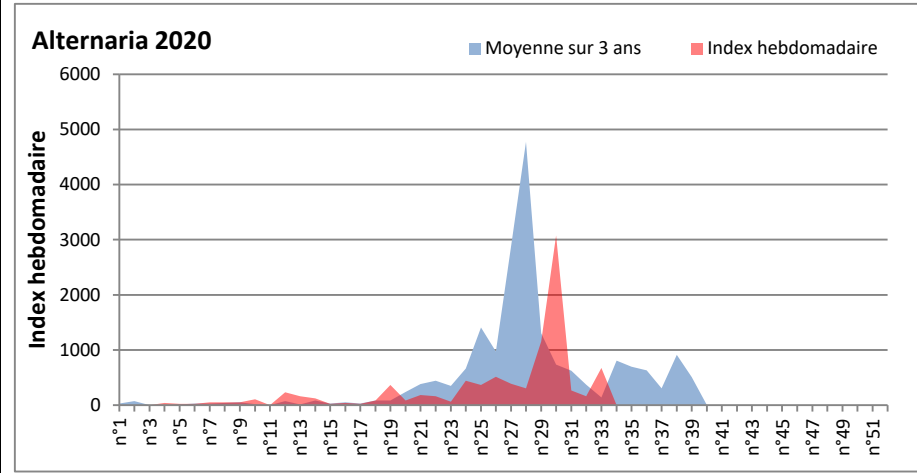

**DONNEES TOUTES MOISSURES**

	Spores	1ère position		2ème position		3ème position		4ème position		TOTAL
		Nom	Qté	Nom	Qté	Nom	Qté	Nom	Qté	
<b>BORDEAUX</b>	Sem en cours	Ascospores	/	Cladosporium	/	Ganoderma	/	Basidiospores	/	/
	Sem-1		21022		11999		1278		793	37560
	Sem-2		39208		4292		550		428	46090
<b>DINAN</b>	Sem en cours	Ascospores	12446	Cladosporium	5285	Alternaria	489	Basidiospores	367	20630
	Sem-1		18837		9370		1441		792	32226
	Sem-2		37673		8622		368		2128	51539
<b>LYON</b>	Sem en cours	Ascospores	10684	Cladosporium	8034	Ganoderma	691	Basidiospores	427	21797
	Sem-1		93971		13113		975		955	112159
	Sem-2		95105		9107		590		2552	110370
<b>NICE</b>	Sem en cours	Ascospores	10503	Cladosporium	4171	Basidiospores	428	Ganoderma	327	16050
	Sem-1		4756		4776		185		185	10618
	Sem-2		10968		9330		285		448	21933
<b>PARIS</b>	Sem en cours	Cladosporium	15407	Ascospores	6851	Alternaria	930	Ganoderma	930	26567
	Sem-1		19685		4185		4526		713	32302
	Sem-2		19902		23436		961		279	47957
<b>SACLAY</b>	Sem en cours	Ascospores	11291	Cladosporium	5869	Alternaria	711	Didymella	327	19633
	Sem-1		10179		13094		3483		812	29350
	Sem-2		46290		15763		1075		4028	68836

**COMMENTAIRE :** Les ascospores et les cladosporium sont en tête du classement des spores de moisissures.  
Les allergiques doivent redoubler de prudence surtout après des journées plus humides et orageuses.  
Les spores d'alternaria sont très allergisantes et sont aussi bien présentes dans l'air.

RNSA

DONNEES ALTERNARIA - CLADOSPORIUM

AIX EN PROVENCE

ANDORRA

DONNEES ALTERNARIA - CLADOSPORIUM

BORDEAUX

DINAN

**DONNEES ALTERNARIA - CLADOSPORIUM**

**DONNEES ALTERNARIA - CLADOSPORIUM**

**MELUN**

**MONTLUCON**

DONNEES ALTERNARIA - CLADOSPORIUM

NANTES

NICE

DONNEES ALTERNARIA - CLADOSPORIUM

PARIS