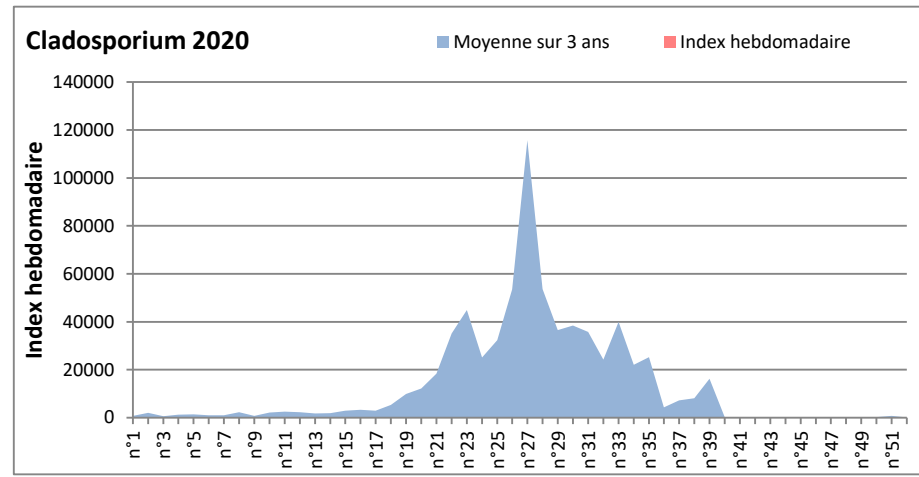

DONNEES ALTERNARIA - CLADOSPORIUM

MELUN