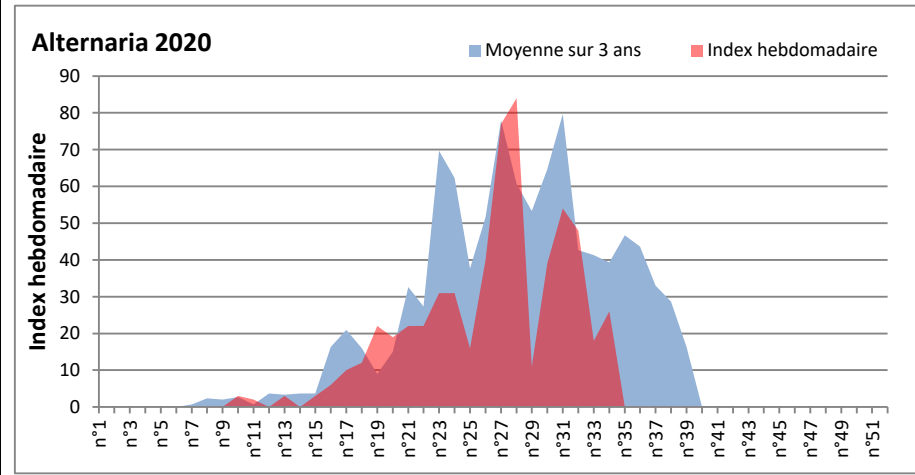

**DONNEES TOUTES MOISSURES**

	Spores	1ère position		2ème position		3ème position		4ème position		TOTAL
		Nom	Qté	Nom	Qté	Nom	Qté	Nom	Qté	
<b>BORDEAUX</b>	Sem en cours	Ascospores	/	Cladosporium	/	Ganoderma	/	Basidiospores	/	/
	Sem-1		21022		11999		1278		793	37560
	Sem-2		39208		4292		550		428	46090
<b>DINAN</b>	Sem en cours	Ascospores	12446	Cladosporium	5285	Alternaria	489	Basidiospores	367	20630
	Sem-1		18837		9370		1441		792	32226
	Sem-2		37673		8622		368		2128	51539
<b>LYON</b>	Sem en cours	Ascospores	10684	Cladosporium	8034	Ganoderma	691	Basidiospores	427	21797
	Sem-1		93971		13113		975		955	112159
	Sem-2		95105		9107		590		2552	110370
<b>NICE</b>	Sem en cours	Ascospores	10503	Cladosporium	4171	Basidiospores	428	Ganoderma	327	16050
	Sem-1		4756		4776		185		185	10618
	Sem-2		10968		9330		285		448	21933
<b>PARIS</b>	Sem en cours	Cladosporium	15407	Ascospores	6851	Alternaria	930	Ganoderma	930	26567
	Sem-1		19685		4185		4526		713	32302
	Sem-2		19902		23436		961		279	47957
<b>SACLAY</b>	Sem en cours	Ascospores	11291	Cladosporium	5869	Alternaria	711	Didymella	327	19633
	Sem-1		10179		13094		3483		812	29350
	Sem-2		46290		15763		1075		4028	68836

**COMMENTAIRE :** Les ascospores et les cladosporium sont en tête du classement des spores de moisissures.  
Les allergiques doivent redoubler de prudence surtout après des journées plus humides et orageuses.  
Les spores d'alternaria sont très allergisantes et sont aussi bien présentes dans l'air.

RNSA

DONNEES ALTERNARIA - CLADOSPORIUM

AIX EN PROVENCE

ANDORRA

DONNEES ALTERNARIA - CLADOSPORIUM

BORDEAUX

DINAN

**DONNEES ALTERNARIA - CLADOSPORIUM**

**DONNEES ALTERNARIA - CLADOSPORIUM**

**MELUN**

**MONTLUCON**

DONNEES ALTERNARIA - CLADOSPORIUM

NANTES

NICE

DONNEES ALTERNARIA - CLADOSPORIUM

PARIS