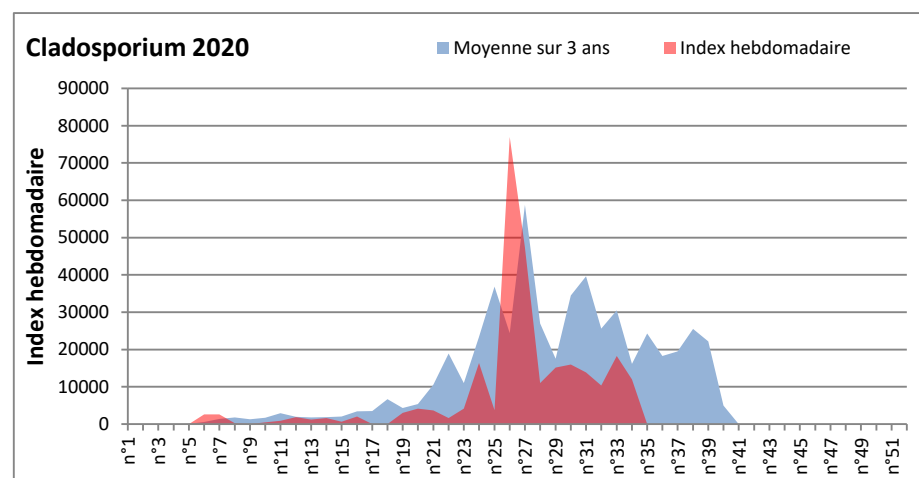

**DONNEES TOUTES MOISSURES**

	Spores	1ère position		2ème position		3ème position		4ème position		TOTAL
		Nom	Qté	Nom	Qté	Nom	Qté	Nom	Qté	
<b>BORDEAUX</b>	Sem en cours	Ascospores	/	Cladosporium	/	Ganoderma	/	Basidiospores	/	/
	Sem-1		21022		11999		1278		793	37560
	Sem-2		39208		4292		550		428	46090
<b>DINAN</b>	Sem en cours	Ascospores	12446	Cladosporium	5285	Alternaria	489	Basidiospores	367	20630
	Sem-1		18837		9370		1441		792	32226
	Sem-2		37673		8622		368		2128	51539
<b>LYON</b>	Sem en cours	Ascospores	10684	Cladosporium	8034	Ganoderma	691	Basidiospores	427	21797
	Sem-1		93971		13113		975		955	112159
	Sem-2		95105		9107		590		2552	110370
<b>NICE</b>	Sem en cours	Ascospores	10503	Cladosporium	4171	Basidiospores	428	Ganoderma	327	16050
	Sem-1		4756		4776		185		185	10618
	Sem-2		10968		9330		285		448	21933
<b>PARIS</b>	Sem en cours	Cladosporium	15407	Ascospores	6851	Alternaria	930	Ganoderma	930	26567
	Sem-1		19685		4185		4526		713	32302
	Sem-2		19902		23436		961		279	47957
<b>SACLAY</b>	Sem en cours	Ascospores	11291	Cladosporium	5869	Alternaria	711	Didymella	327	19633
	Sem-1		10179		13094		3483		812	29350
	Sem-2		46290		15763		1075		4028	68836

**COMMENTAIRE :** Les ascospores et les cladosporium sont en tête du classement des spores de moisissures.  
Les allergiques doivent redoubler de prudence surtout après des journées plus humides et orageuses.  
Les spores d'alternaria sont très allergisantes et sont aussi bien présentes dans l'air.

RNSA

DONNEES ALTERNARIA - CLADOSPORIUM

AIX EN PROVENCE

ANDORRA

DONNEES ALTERNARIA - CLADOSPORIUM

BORDEAUX

DINAN

**DONNEES ALTERNARIA - CLADOSPORIUM**

**DONNEES ALTERNARIA - CLADOSPORIUM**

**MELUN**

**MONTLUCON**

DONNEES ALTERNARIA - CLADOSPORIUM

NANTES

NICE

DONNEES ALTERNARIA - CLADOSPORIUM

PARIS