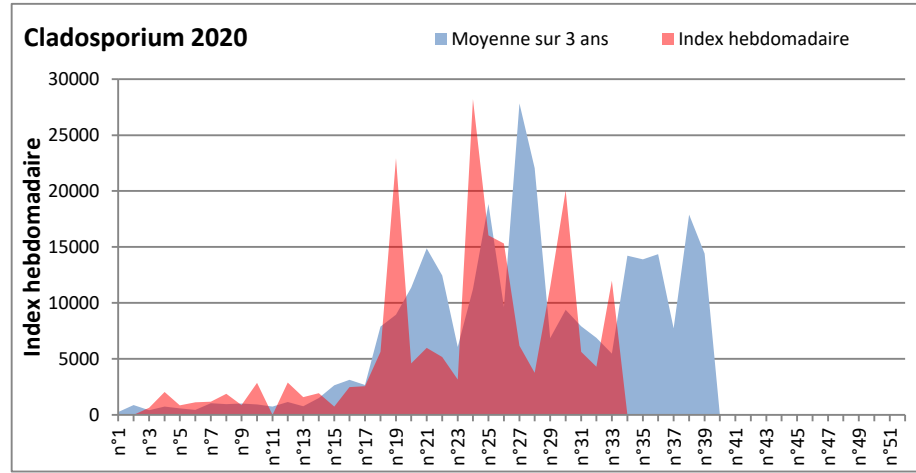

**DONNEES TOUTES MOISSURES**

	Spores	1ère position		2ème position		3ème position		4ème position		TOTAL
		Nom	Qté	Nom	Qté	Nom	Qté	Nom	Qté	
<b>BORDEAUX</b>	Sem en cours	Ascospores	/	Cladosporium	/	Ganoderma	/	Basidiospores	/	/
	Sem-1		21022		11999		1278		793	37560
	Sem-2		39208		4292		550		428	46090
<b>DINAN</b>	Sem en cours	Ascospores	12446	Cladosporium	5285	Alternaria	489	Basidiospores	367	20630
	Sem-1		18837		9370		1441		792	32226
	Sem-2		37673		8622		368		2128	51539
<b>LYON</b>	Sem en cours	Ascospores	10684	Cladosporium	8034	Ganoderma	691	Basidiospores	427	21797
	Sem-1		93971		13113		975		955	112159
	Sem-2		95105		9107		590		2552	110370
<b>NICE</b>	Sem en cours	Ascospores	10503	Cladosporium	4171	Basidiospores	428	Ganoderma	327	16050
	Sem-1		4756		4776		185		185	10618
	Sem-2		10968		9330		285		448	21933
<b>PARIS</b>	Sem en cours	Cladosporium	15407	Ascospores	6851	Alternaria	930	Ganoderma	930	26567
	Sem-1		19685		4185		4526		713	32302
	Sem-2		19902		23436		961		279	47957
<b>SACLAY</b>	Sem en cours	Ascospores	11291	Cladosporium	5869	Alternaria	711	Didymella	327	19633
	Sem-1		10179		13094		3483		812	29350
	Sem-2		46290		15763		1075		4028	68836

**COMMENTAIRE :** Les ascospores et les cladosporium sont en tête du classement des spores de moisissures.  
Les allergiques doivent redoubler de prudence surtout après des journées plus humides et orageuses.  
Les spores d'alternaria sont très allergisantes et sont aussi bien présentes dans l'air.

RNSA

DONNEES ALTERNARIA - CLADOSPORIUM

AIX EN PROVENCE

ANDORRA

DONNEES ALTERNARIA - CLADOSPORIUM

BORDEAUX

DINAN

**DONNEES ALTERNARIA - CLADOSPORIUM**

**DONNEES ALTERNARIA - CLADOSPORIUM**

**MELUN**

**MONTLUCON**

DONNEES ALTERNARIA - CLADOSPORIUM

NANTES

NICE

DONNEES ALTERNARIA - CLADOSPORIUM

PARIS