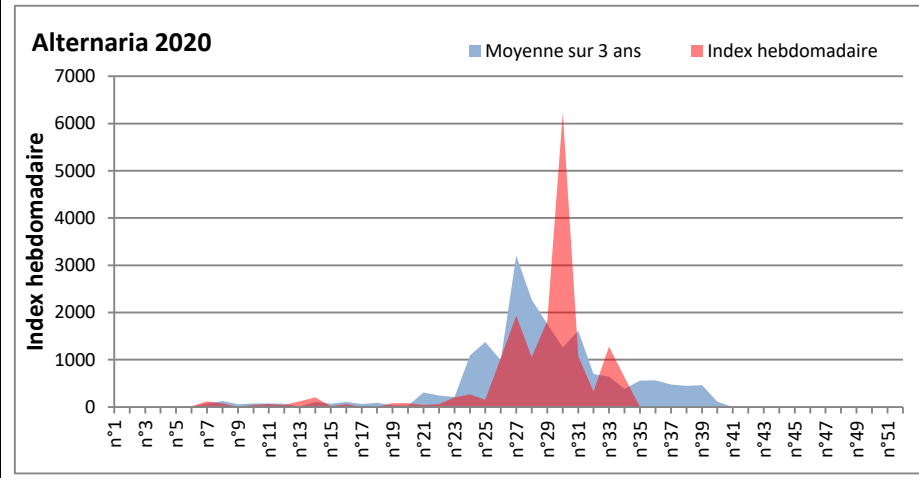

**DONNEES TOUTES MOISSURES**

	Spores	1ère position		2ème position		3ème position		4ème position		TOTAL
		Nom	Qté	Nom	Qté	Nom	Qté	Nom	Qté	
<b>BORDEAUX</b>	Sem en cours	Ascospores	/	Cladosporium	/	Ganoderma	/	Basidiospores	/	/
	Sem-1		21022		11999		1278		793	37560
	Sem-2		39208		4292		550		428	46090
<b>DINAN</b>	Sem en cours	Ascospores	12446	Cladosporium	5285	Alternaria	489	Basidiospores	367	20630
	Sem-1		18837		9370		1441		792	32226
	Sem-2		37673		8622		368		2128	51539
<b>LYON</b>	Sem en cours	Ascospores	10684	Cladosporium	8034	Ganoderma	691	Basidiospores	427	21797
	Sem-1		93971		13113		975		955	112159
	Sem-2		95105		9107		590		2552	110370
<b>NICE</b>	Sem en cours	Ascospores	10503	Cladosporium	4171	Basidiospores	428	Ganoderma	327	16050
	Sem-1		4756		4776		185		185	10618
	Sem-2		10968		9330		285		448	21933
<b>PARIS</b>	Sem en cours	Cladosporium	15407	Ascospores	6851	Alternaria	930	Ganoderma	930	26567
	Sem-1		19685		4185		4526		713	32302
	Sem-2		19902		23436		961		279	47957
<b>SACLAY</b>	Sem en cours	Ascospores	11291	Cladosporium	5869	Alternaria	711	Didymella	327	19633
	Sem-1		10179		13094		3483		812	29350
	Sem-2		46290		15763		1075		4028	68836

**COMMENTAIRE :** Les ascospores et les cladosporium sont en tête du classement des spores de moisissures.  
Les allergiques doivent redoubler de prudence surtout après des journées plus humides et orageuses.  
Les spores d'alternaria sont très allergisantes et sont aussi bien présentes dans l'air.

RNSA

DONNEES ALTERNARIA - CLADOSPORIUM

AIX EN PROVENCE

ANDORRA

DONNEES ALTERNARIA - CLADOSPORIUM

BORDEAUX

DINAN

**DONNEES ALTERNARIA - CLADOSPORIUM**

**DONNEES ALTERNARIA - CLADOSPORIUM**

**MELUN**

**MONTLUCON**

DONNEES ALTERNARIA - CLADOSPORIUM

NANTES

NICE

DONNEES ALTERNARIA - CLADOSPORIUM

PARIS