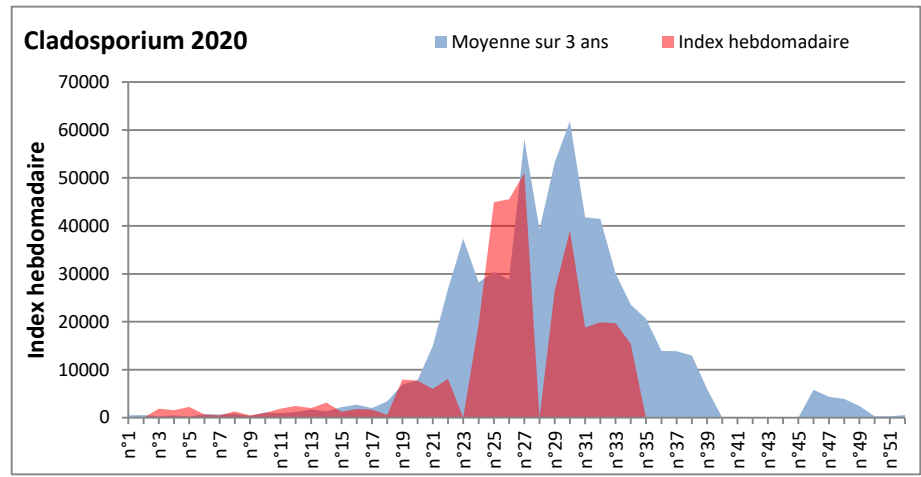

**COMMENTAIRE :** Les ascospores et les cladosporium sont en tête du classement des spores de moisissures.  
Les allergiques doivent redoubler de prudence surtout après des journées plus humides et orageuses.  
Les spores d'alternaria sont très allergisantes et sont aussi bien présentes dans l'air.

RNSA

DONNEES ALTERNARIA - CLADOSPORIUM

AIX EN PROVENCE

ANDORRA

DONNEES ALTERNARIA - CLADOSPORIUM

BORDEAUX

DINAN

**DONNEES ALTERNARIA - CLADOSPORIUM**

**DONNEES ALTERNARIA - CLADOSPORIUM**

**MELUN**

**MONTLUCON**

DONNEES ALTERNARIA - CLADOSPORIUM

NANTES

NICE

DONNEES ALTERNARIA - CLADOSPORIUM

PARIS

SACLAY

**DONNEES ALTERNARIA - CLADOSPORIUM**

**STRASBOURG**

**TOULOUSE**