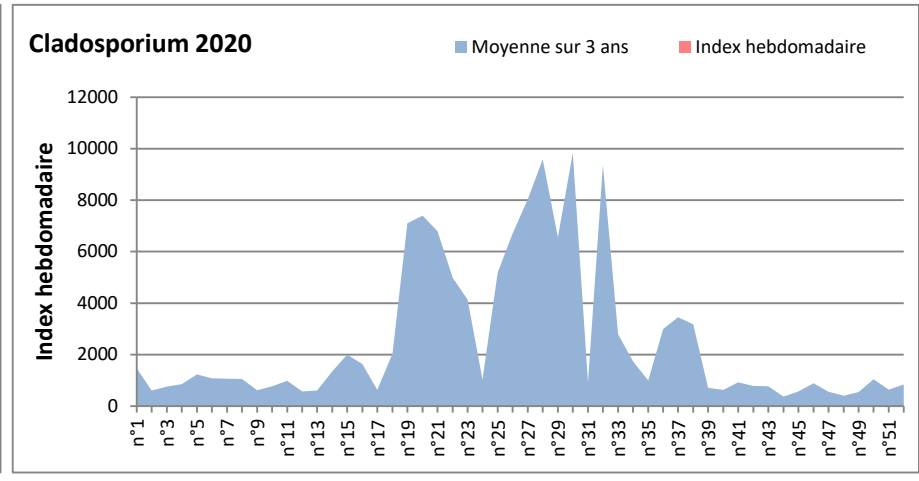

DONNEES TOUTES MOISSURES

	Spores	1ère position		2ème position		3ème position		4ème position		TOTAL
		Nom	Qté	Nom	Qté	Nom	Qté	Nom	Qté	
BORDEAUX	Sem en cours	Ascospores	40726	Cladosporium	40401	Tilletiopsis	2187	Alternaria	549	85645
	Sem-1		10909		12931		0		306	26185
	Sem-2		10400		13517		0		286	25573
DINAN	Sem en cours	Cladosporium	68785	Ascospores	52197	Aspergillaceae	894	Alternaria	872	125705
	Sem-1		20719		7489		42		1562	31593
	Sem-2		13517		6599		143		2168	23432
LYON	Sem en cours	Cladosporium	41071	Ascospores	18273	Alternaria	1218	Ganoderma	1217	64392
	Sem-1		21751		18453		812		894	43913
	Sem-2		5605		3097		224		103	9237
NICE	Sem en cours	Ascospores	21286	Cladosporium	9876	Aspergillaceae	1480	Ganoderma	915	34751
	Sem-1		11696		10259		630		408	24440
	Sem-2		18999		10483		388		652	31873
PARIS	Sem en cours	Cladosporium	68107	Ascospores	12028	Alternaria	961	Basidiospores	899	84165
	Sem-1		18879		2201		930		806	23467
	Sem-2		14632		2821		2976		899	21886
SACLAY	Sem en cours	Cladosporium	/	Ascospores	/	Alternaria	/	Basidiospores	/	/
	Sem-1		/		/		/		/	/
	Sem-2		/		/		/		/	/

COMMENTAIRE : Les ascospores et les cladosporium restent très présents dans l'air et gardent la tête du classement.

Le retour des averses de pluie fait monter les concentrations de spores de moisissures dans l'air sur tous les sites.

Les spores d'Alternaria (très allergisantes) sont très abondantes dans l'air sur certains sites (Paris, Saclay, Lyon, Dinan, Bordeaux)

RNSA

DONNEES ALTERNARIA - CLADOSPORIUM

AIX EN PROVENCE

ANDORRA

DONNEES ALTERNARIA - CLADOSPORIUM