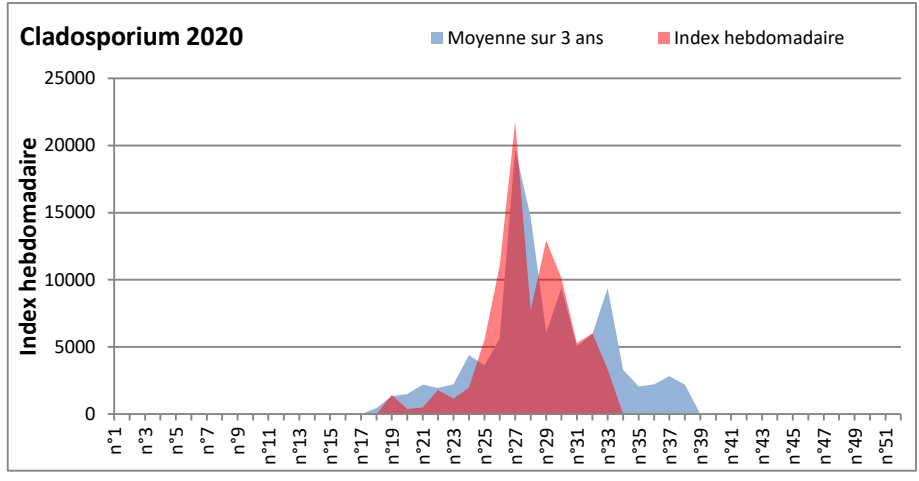

DONNEES TOUTES MOISSURES

	Spores	1ère position		2ème position		3ème position		4ème position		TOTAL
		Nom	Qté	Nom	Qté	Nom	Qté	Nom	Qté	
BORDEAUX	Sem en cours	Ascospores	40726	Cladosporium	40401	Tilletiopsis	2187	Alternaria	549	85645
	Sem-1		10909		12931		0		306	26185
	Sem-2		10400		13517		0		286	25573
DINAN	Sem en cours	Cladosporium	68785	Ascospores	52197	Aspergillaceae	894	Alternaria	872	125705
	Sem-1		20719		7489		42		1562	31593
	Sem-2		13517		6599		143		2168	23432
LYON	Sem en cours	Cladosporium	41071	Ascospores	18273	Alternaria	1218	Ganoderma	1217	64392
	Sem-1		21751		18453		812		894	43913
	Sem-2		5605		3097		224		103	9237
NICE	Sem en cours	Ascospores	21286	Cladosporium	9876	Aspergillaceae	1480	Ganoderma	915	34751
	Sem-1		11696		10259		630		408	24440
	Sem-2		18999		10483		388		652	31873
PARIS	Sem en cours	Cladosporium	68107	Ascospores	12028	Alternaria	961	Basidiospores	899	84165
	Sem-1		18879		2201		930		806	23467
	Sem-2		14632		2821		2976		899	21886
SACLAY	Sem en cours	Cladosporium	/	Ascospores	/	Alternaria	/	Basidiospores	/	/
	Sem-1		/		/		/		/	/
	Sem-2		/		/		/		/	/

BORDEAUX

DINAN

DONNEES ALTERNARIA - CLADOSPORIUM

DONNEES ALTERNARIA - CLADOSPORIUM

MELUN

MONTLUCON

DONNEES ALTERNARIA - CLADOSPORIUM

NANTES

NICE

DONNEES ALTERNARIA - CLADOSPORIUM

PARIS

SACLAY

DONNEES ALTERNARIA - CLADOSPORIUM

STRASBOURG

TOULOUSE