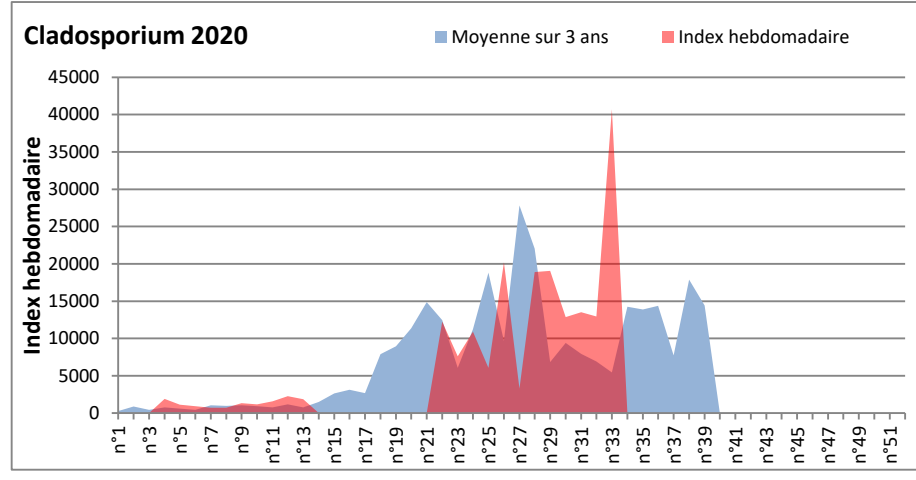

DONNEES TOUTES MOISSURES

	Spores	1ère position		2ème position		3ème position		4ème position		TOTAL
		Nom	Qté	Nom	Qté	Nom	Qté	Nom	Qté	
BORDEAUX	Sem en cours	Ascospores	40726	Cladosporium	40401	Tilletiopsis	2187	Alternaria	549	85645
	Sem-1		10909		12931		0		306	26185
	Sem-2		10400		13517		0		286	25573
DINAN	Sem en cours	Cladosporium	68785	Ascospores	52197	Aspergillaceae	894	Alternaria	872	125705
	Sem-1		20719		7489		42		1562	31593
	Sem-2		13517		6599		143		2168	23432
LYON	Sem en cours	Cladosporium	41071	Ascospores	18273	Alternaria	1218	Ganoderma	1217	64392
	Sem-1		21751		18453		812		894	43913
	Sem-2		5605		3097		224		103	9237
NICE	Sem en cours	Ascospores	21286	Cladosporium	9876	Aspergillaceae	1480	Ganoderma	915	34751
	Sem-1		11696		10259		630		408	24440
	Sem-2		18999		10483		388		652	31873
PARIS	Sem en cours	Cladosporium	68107	Ascospores	12028	Alternaria	961	Basidiospores	899	84165
	Sem-1		18879		2201		930		806	23467
	Sem-2		14632		2821		2976		899	21886
SACLAY	Sem en cours	Cladosporium	/	Ascospores	/	Alternaria	/	Basidiospores	/	/
	Sem-1		/		/		/		/	/
	Sem-2		/		/		/		/	/

COMMENTAIRE : Les ascospores et les cladosporium restent très présents dans l'air et gardent la tête du classement.

Le retour des averses de pluie fait monter les concentrations de spores de moisissures dans l'air sur tous les sites.

Les spores d'Alternaria (très allergisantes) sont très abondantes dans l'air sur certains sites (Paris, Saclay, Lyon, Dinan, Bordeaux)

RNSA

DONNEES ALTERNARIA - CLADOSPORIUM

AIX EN PROVENCE

ANDORRA

DONNEES ALTERNARIA - CLADOSPORIUM

BORDEAUX

DINAN

DONNEES ALTERNARIA - CLADOSPORIUM

DONNEES ALTERNARIA - CLADOSPORIUM

MELUN

MONTLUCON

DONNEES ALTERNARIA - CLADOSPORIUM

NANTES