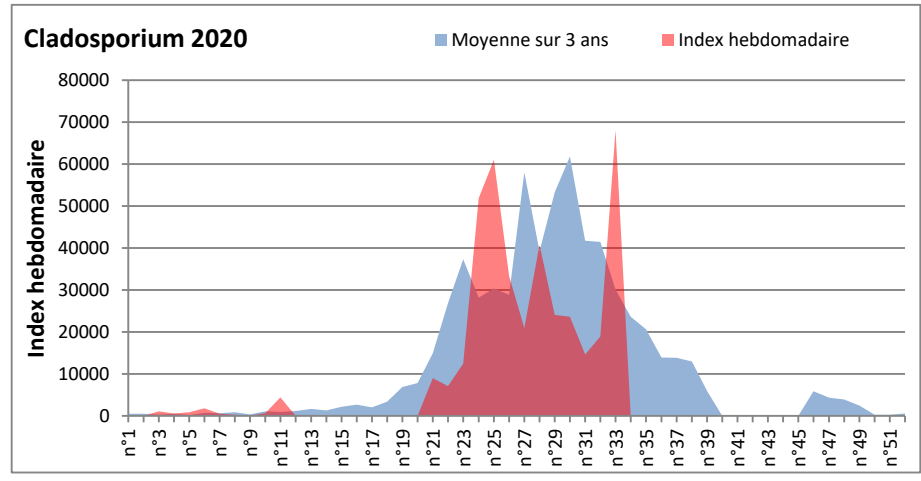

DONNEES TOUTES MOISSURES

	Spores	1ère position		2ème position		3ème position		4ème position		TOTAL
		Nom	Qté	Nom	Qté	Nom	Qté	Nom	Qté	
BORDEAUX	Sem en cours	Ascospores	40726	Cladosporium	40401	Tilletiopsis	2187	Alternaria	549	85645
	Sem-1		10909		12931		0		306	26185
	Sem-2		10400		13517		0		286	25573
DINAN	Sem en cours	Cladosporium	68785	Ascospores	52197	Aspergillaceae	894	Alternaria	872	125705
	Sem-1		20719		7489		42		1562	31593
	Sem-2		13517		6599		143		2168	23432
LYON	Sem en cours	Cladosporium	41071	Ascospores	18273	Alternaria	1218	Ganoderma	1217	64392
	Sem-1		21751		18453		812		894	43913
	Sem-2		5605		3097		224		103	9237
NICE	Sem en cours	Ascospores	21286	Cladosporium	9876	Aspergillaceae	1480	Ganoderma	915	34751
	Sem-1		11696		10259		630		408	24440
	Sem-2		18999		10483		388		652	31873
PARIS	Sem en cours	Cladosporium	68107	Ascospores	12028	Alternaria	961	Basidiospores	899	84165
	Sem-1		18879		2201		930		806	23467
	Sem-2		14632		2821		2976		899	21886
SACLAY	Sem en cours	Cladosporium	/	Ascospores	/	Alternaria	/	Basidiospores	/	/
	Sem-1		/		/		/		/	/
	Sem-2		/		/		/		/	/

Les spores d'Alternaria (très allergisantes) sont très abondantes dans l'air sur certains sites (Paris, Saclay, Lyon, Dinan, Bordeaux)

RNSA

DONNEES ALTERNARIA - CLADOSPORIUM

AIX EN PROVENCE

ANDORRA

DONNEES ALTERNARIA - CLADOSPORIUM

BORDEAUX

DINAN

DONNEES ALTERNARIA - CLADOSPORIUM

DONNEES ALTERNARIA - CLADOSPORIUM

MELUN

MONTLUCON

DONNEES ALTERNARIA - CLADOSPORIUM

NANTES

NICE

DONNEES ALTERNARIA - CLADOSPORIUM

PARIS

SACLAY

DONNEES ALTERNARIA - CLADOSPORIUM

STRASBOURG

TOULOUSE