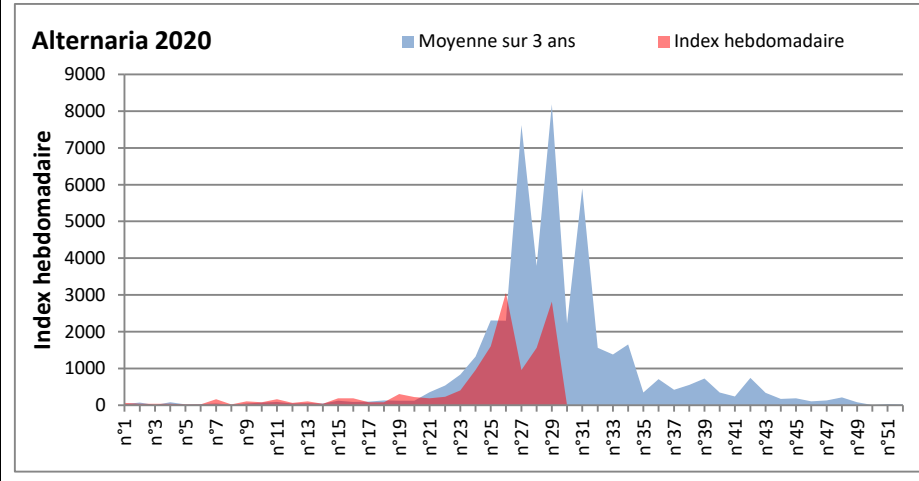

Les spores d'Alternaria (très allergisantes) sont très abondantes dans l'air sur certains sites (Paris, Saclay, Lyon, Dinan, Bordeaux)

RNSA

DONNEES ALTERNARIA - CLADOSPORIUM

AIX EN PROVENCE

ANDORRA

DONNEES ALTERNARIA - CLADOSPORIUM

BORDEAUX

DINAN

DONNEES ALTERNARIA - CLADOSPORIUM

DONNEES ALTERNARIA - CLADOSPORIUM

MELUN

MONTLUCON

DONNEES ALTERNARIA - CLADOSPORIUM

NANTES

NICE

DONNEES ALTERNARIA - CLADOSPORIUM

PARIS

SACLAY

DONNEES ALTERNARIA - CLADOSPORIUM

STRASBOURG

TOULOUSE