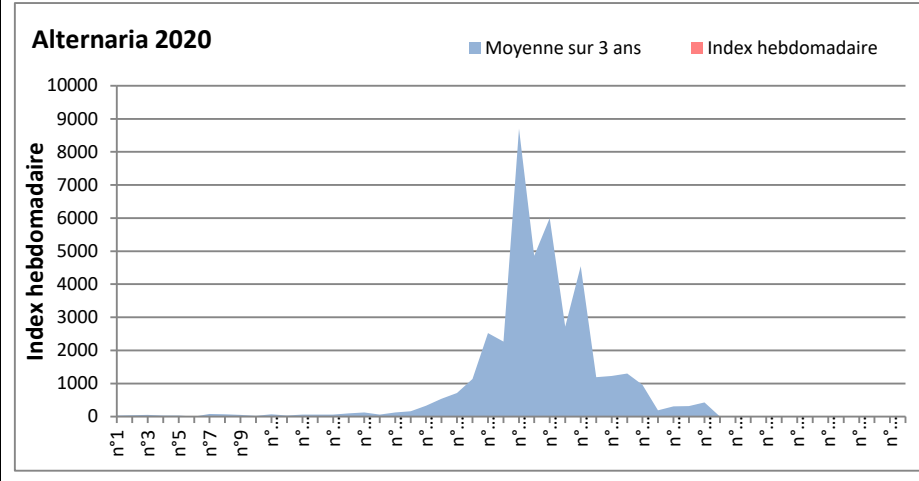

Les spores d'Alternaria (très allergisantes) sont très abondantes dans l'air sur certains sites (Paris, Saclay, Lyon, Dinan, Bordeaux)

RNSA

DONNEES ALTERNARIA - CLADOSPORIUM

AIX EN PROVENCE

ANDORRA

DONNEES ALTERNARIA - CLADOSPORIUM

BORDEAUX

DINAN

DONNEES ALTERNARIA - CLADOSPORIUM

DONNEES ALTERNARIA - CLADOSPORIUM

MELUN

MONTLUCON

DONNEES ALTERNARIA - CLADOSPORIUM

NANTES

NICE

DONNEES ALTERNARIA - CLADOSPORIUM

PARIS

SACLAY

DONNEES ALTERNARIA - CLADOSPORIUM

STRASBOURG

TOULOUSE