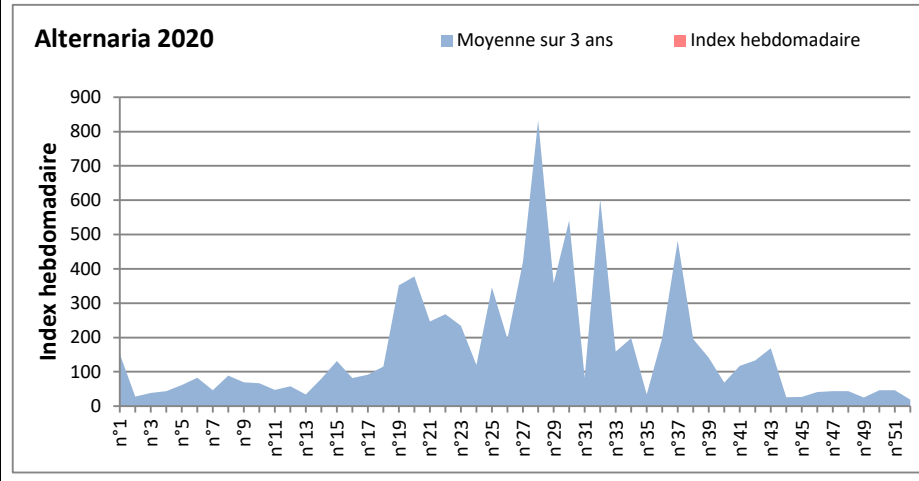

DONNEES TOUTES MOISSURES

	Spores	1ère position		2ème position		3ème position		4ème position		TOTAL
		Nom	Qté	Nom	Qté	Nom	Qté	Nom	Qté	
BORDEAUX	Sem en cours	Ascospores	40726	Cladosporium	40401	Tilletiopsis	2187	Alternaria	549	85645
	Sem-1		10909		12931		0		306	26185
	Sem-2		10400		13517		0		286	25573
DINAN	Sem en cours	Cladosporium	68785	Ascospores	52197	Aspergillaceae	894	Alternaria	872	125705
	Sem-1		20719		7489		42		1562	31593
	Sem-2		13517		6599		143		2168	23432
LYON	Sem en cours	Cladosporium	41071	Ascospores	18273	Alternaria	1218	Ganoderma	1217	64392
	Sem-1		21751		18453		812		894	43913
	Sem-2		5605		3097		224		103	9237
NICE	Sem en cours	Ascospores	21286	Cladosporium	9876	Aspergillaceae	1480	Ganoderma	915	34751
	Sem-1		11696		10259		630		408	24440
	Sem-2		18999		10483		388		652	31873
PARIS	Sem en cours	Cladosporium	68107	Ascospores	12028	Alternaria	961	Basidiospores	899	84165
	Sem-1		18879		2201		930		806	23467
	Sem-2		14632		2821		2976		899	21886
SACLAY	Sem en cours	Cladosporium	/	Ascospores	/	Alternaria	/	Basidiospores	/	/
	Sem-1		/		/		/		/	/
	Sem-2		/		/		/		/	/

COMMENTAIRE : Les ascospores et les cladosporium restent très présents dans l'air et gardent la tête du classement.

Le retour des averses de pluie fait monter les concentrations de spores de moisissures dans l'air sur tous les sites.

Les spores d'Alternaria (très allergisantes) sont très abondantes dans l'air sur certains sites (Paris, Saclay, Lyon, Dinan, Bordeaux)

RNSA

DONNEES ALTERNARIA - CLADOSPORIUM

AIX EN PROVENCE

ANDORRA

DONNEES ALTERNARIA - CLADOSPORIUM