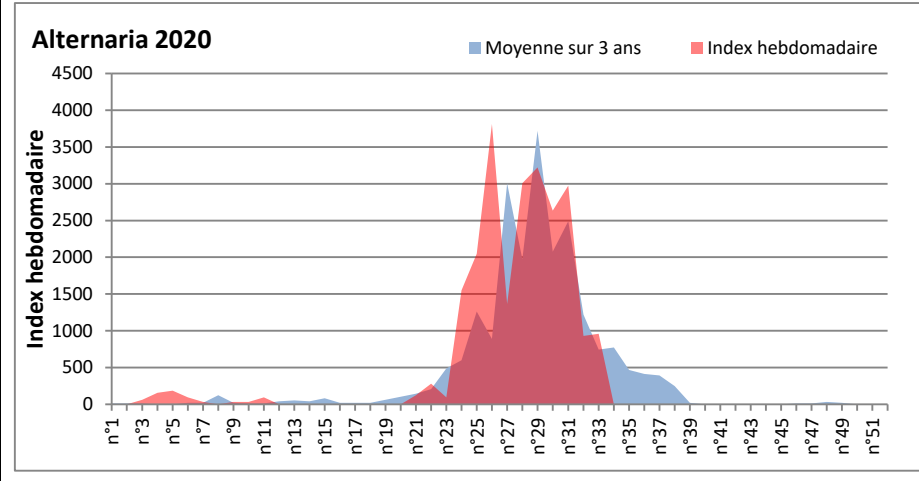

Les spores d'Alternaria (très allergisantes) sont très abondantes dans l'air sur certains sites (Paris, Saclay, Lyon, Dinan, Bordeaux)

RNSA

DONNEES ALTERNARIA - CLADOSPORIUM

AIX EN PROVENCE

ANDORRA

DONNEES ALTERNARIA - CLADOSPORIUM

BORDEAUX

DINAN

DONNEES ALTERNARIA - CLADOSPORIUM

DONNEES ALTERNARIA - CLADOSPORIUM

MELUN

MONTLUCON

DONNEES ALTERNARIA - CLADOSPORIUM

NANTES

NICE

DONNEES ALTERNARIA - CLADOSPORIUM

PARIS

SACLAY

DONNEES ALTERNARIA - CLADOSPORIUM

STRASBOURG

TOULOUSE