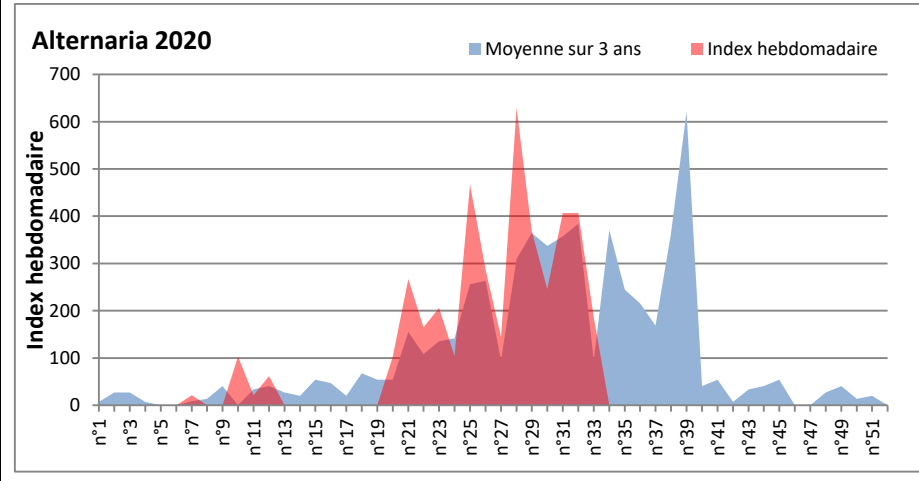

Les spores d'Alternaria (très allergisantes) sont très abondantes dans l'air sur certains sites (Paris, Saclay, Lyon, Dinan, Bordeaux)

RNSA

DONNEES ALTERNARIA - CLADOSPORIUM

AIX EN PROVENCE

ANDORRA

DONNEES ALTERNARIA - CLADOSPORIUM

BORDEAUX

DINAN

DONNEES ALTERNARIA - CLADOSPORIUM

DONNEES ALTERNARIA - CLADOSPORIUM

MELUN

MONTLUCON

DONNEES ALTERNARIA - CLADOSPORIUM

NANTES

NICE

DONNEES ALTERNARIA - CLADOSPORIUM

PARIS

SACLAY

DONNEES ALTERNARIA - CLADOSPORIUM

STRASBOURG

TOULOUSE