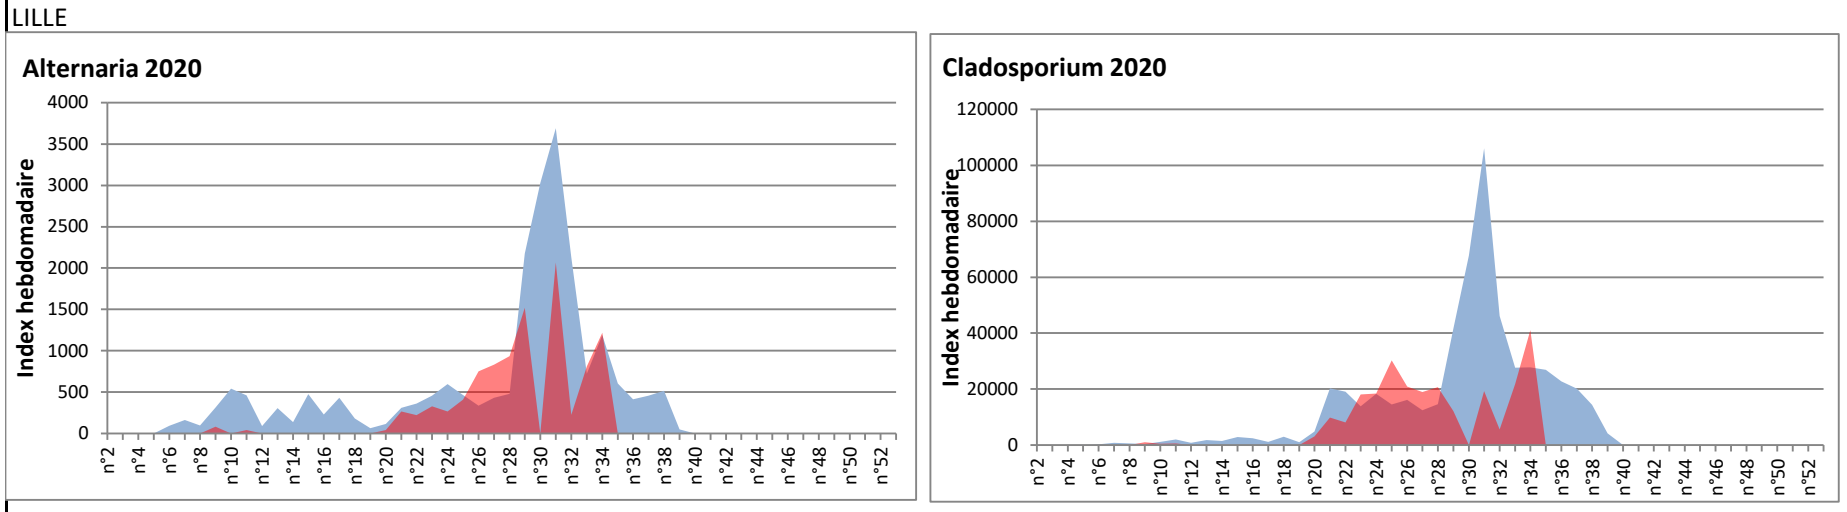

Les spores d'Alternaria (très allergisantes) sont très abondantes dans l'air sur certains sites (Paris, Saclay, Lyon, Dinan, Bordeaux)

RNSA

DONNEES ALTERNARIA - CLADOSPORIUM

AIX EN PROVENCE

ANDORRA

DONNEES ALTERNARIA - CLADOSPORIUM

BORDEAUX

DINAN

DONNEES ALTERNARIA - CLADOSPORIUM

DONNEES ALTERNARIA - CLADOSPORIUM

MELUN

MONTLUCON

DONNEES ALTERNARIA - CLADOSPORIUM

NANTES

NICE

DONNEES ALTERNARIA - CLADOSPORIUM

PARIS

SACLAY

DONNEES ALTERNARIA - CLADOSPORIUM

STRASBOURG

TOULOUSE