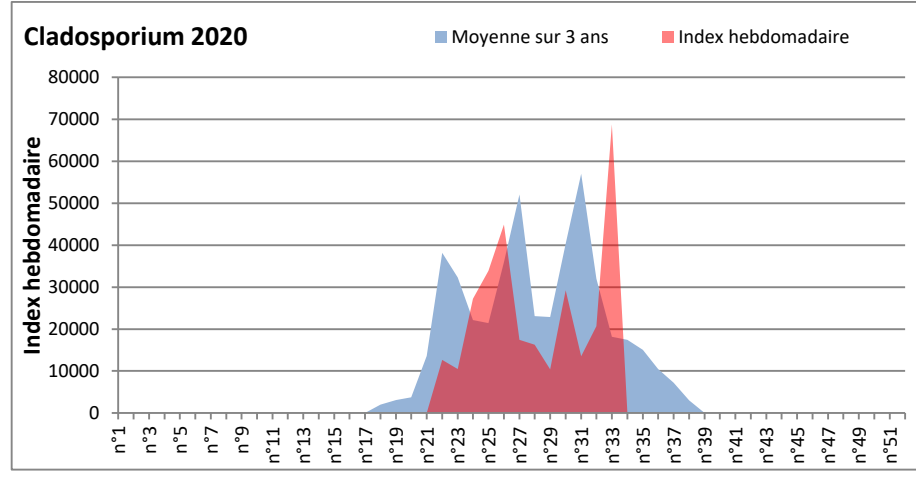

DONNEES ALTERNARIA - CLADOSPORIUM

BORDEAUX

DINAN