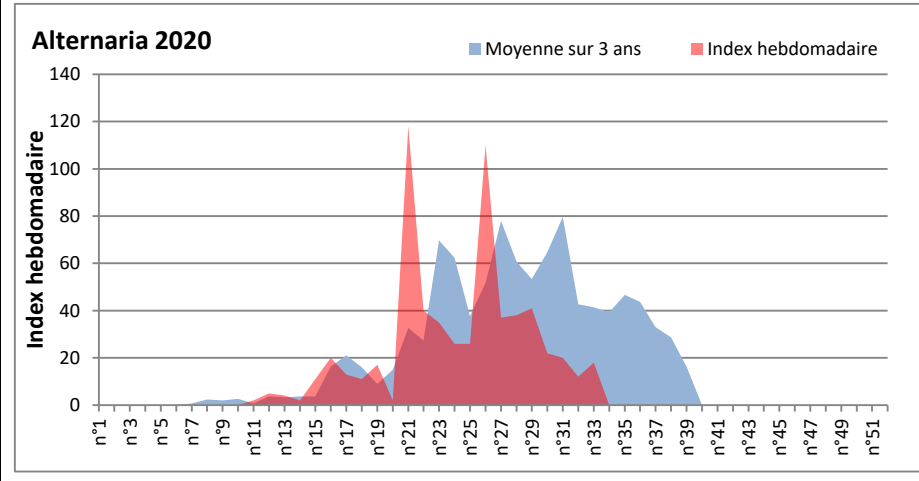

DONNEES TOUTES MOISSURES

	Spores	1ère position		2ème position		3ème position		4ème position		TOTAL
		Nom	Qté	Nom	Qté	Nom	Qté	Nom	Qté	
BORDEAUX	Sem en cours	Ascospores	40726	Cladosporium	40401	Tilletiopsis	2187	Alternaria	549	85645
	Sem-1		10909		12931		0		306	26185
	Sem-2		10400		13517		0		286	25573
DINAN	Sem en cours	Cladosporium	68785	Ascospores	52197	Aspergillaceae	894	Alternaria	872	125705
	Sem-1		20719		7489		42		1562	31593
	Sem-2		13517		6599		143		2168	23432
LYON	Sem en cours	Cladosporium	41071	Ascospores	18273	Alternaria	1218	Ganoderma	1217	64392
	Sem-1		21751		18453		812		894	43913
	Sem-2		5605		3097		224		103	9237
NICE	Sem en cours	Ascospores	21286	Cladosporium	9876	Aspergillaceae	1480	Ganoderma	915	34751
	Sem-1		11696		10259		630		408	24440
	Sem-2		18999		10483		388		652	31873
PARIS	Sem en cours	Cladosporium	68107	Ascospores	12028	Alternaria	961	Basidiospores	899	84165
	Sem-1		18879		2201		930		806	23467
	Sem-2		14632		2821		2976		899	21886
SACLAY	Sem en cours	Cladosporium	/	Ascospores	/	Alternaria	/	Basidiospores	/	/
	Sem-1		/		/		/		/	/
	Sem-2		/		/		/		/	/

COMMENTAIRE : Les ascospores et les cladosporium restent très présents dans l'air et gardent la tête du classement.

Le retour des averses de pluie fait monter les concentrations de spores de moisissures dans l'air sur tous les sites.

Les spores d'Alternaria (très allergisantes) sont très abondantes dans l'air sur certains sites (Paris, Saclay, Lyon, Dinan, Bordeaux)

RNSA

DONNEES ALTERNARIA - CLADOSPORIUM

AIX EN PROVENCE

ANDORRA

DONNEES ALTERNARIA - CLADOSPORIUM

BORDEAUX

DINAN

DONNEES ALTERNARIA - CLADOSPORIUM

DONNEES ALTERNARIA - CLADOSPORIUM

MELUN

MONTLUCON

DONNEES ALTERNARIA - CLADOSPORIUM

NANTES