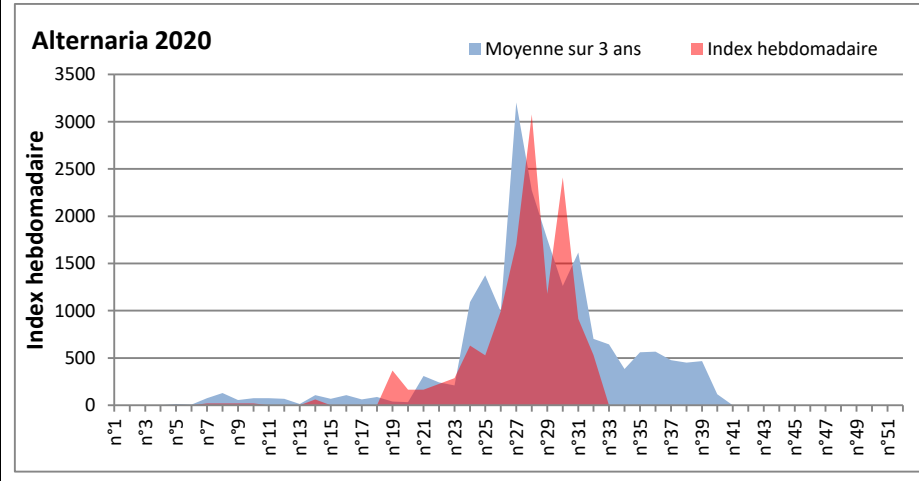

Les spores d'Alternaria (très allergisantes) sont très abondantes dans l'air sur certains sites (Paris, Saclay, Lyon, Dinan, Bordeaux)

RNSA

DONNEES ALTERNARIA - CLADOSPORIUM

AIX EN PROVENCE

ANDORRA

DONNEES ALTERNARIA - CLADOSPORIUM

BORDEAUX

DINAN

DONNEES ALTERNARIA - CLADOSPORIUM

DONNEES ALTERNARIA - CLADOSPORIUM

MELUN

MONTLUCON

DONNEES ALTERNARIA - CLADOSPORIUM

NANTES

NICE

DONNEES ALTERNARIA - CLADOSPORIUM

PARIS

SACLAY

DONNEES ALTERNARIA - CLADOSPORIUM

STRASBOURG

TOULOUSE