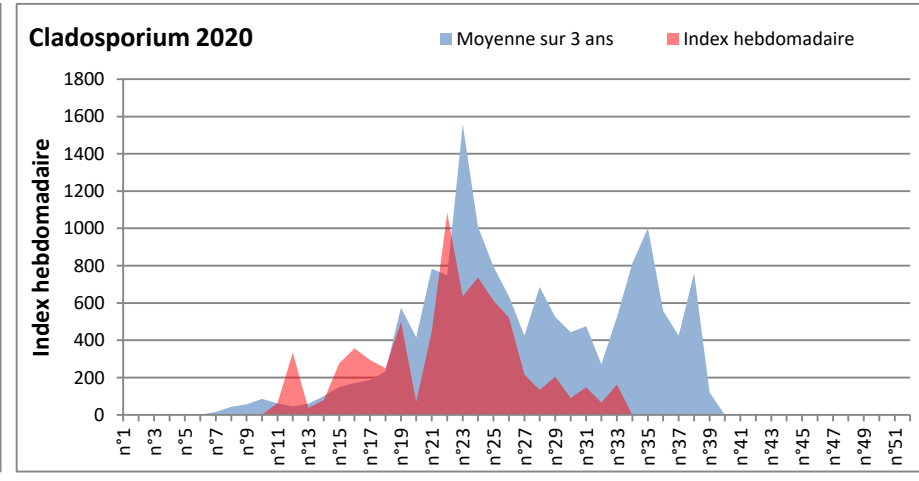

DONNEES TOUTES MOISSURES

	Spores	1ère position		2ème position		3ème position		4ème position		TOTAL
		Nom	Qté	Nom	Qté	Nom	Qté	Nom	Qté	
BORDEAUX	Sem en cours	Ascospores	40726	Cladosporium	40401	Tilletiopsis	2187	Alternaria	549	85645
	Sem-1		10909		12931		0		306	26185
	Sem-2		10400		13517		0		286	25573
DINAN	Sem en cours	Cladosporium	68785	Ascospores	52197	Aspergillaceae	894	Alternaria	872	125705
	Sem-1		20719		7489		42		1562	31593
	Sem-2		13517		6599		143		2168	23432
LYON	Sem en cours	Cladosporium	41071	Ascospores	18273	Alternaria	1218	Ganoderma	1217	64392
	Sem-1		21751		18453		812		894	43913
	Sem-2		5605		3097		224		103	9237
NICE	Sem en cours	Ascospores	21286	Cladosporium	9876	Aspergillaceae	1480	Ganoderma	915	34751
	Sem-1		11696		10259		630		408	24440
	Sem-2		18999		10483		388		652	31873
PARIS	Sem en cours	Cladosporium	68107	Ascospores	12028	Alternaria	961	Basidiospores	899	84165
	Sem-1		18879		2201		930		806	23467
	Sem-2		14632		2821		2976		899	21886
SACLAY	Sem en cours	Cladosporium	/	Ascospores	/	Alternaria	/	Basidiospores	/	/
	Sem-1		/		/		/		/	/
	Sem-2		/		/		/		/	/

COMMENTAIRE : Les ascospores et les cladosporium restent très présents dans l'air et gardent la tête du classement.

Le retour des averses de pluie fait monter les concentrations de spores de moisissures dans l'air sur tous les sites.

Les spores d'Alternaria (très allergisantes) sont très abondantes dans l'air sur certains sites (Paris, Saclay, Lyon, Dinan, Bordeaux)

RNSA

DONNEES ALTERNARIA - CLADOSPORIUM

AIX EN PROVENCE

ANDORRA

DONNEES ALTERNARIA - CLADOSPORIUM

BORDEAUX

DINAN

DONNEES ALTERNARIA - CLADOSPORIUM

DONNEES ALTERNARIA - CLADOSPORIUM

MELUN

MONTLUCON

DONNEES ALTERNARIA - CLADOSPORIUM

NANTES