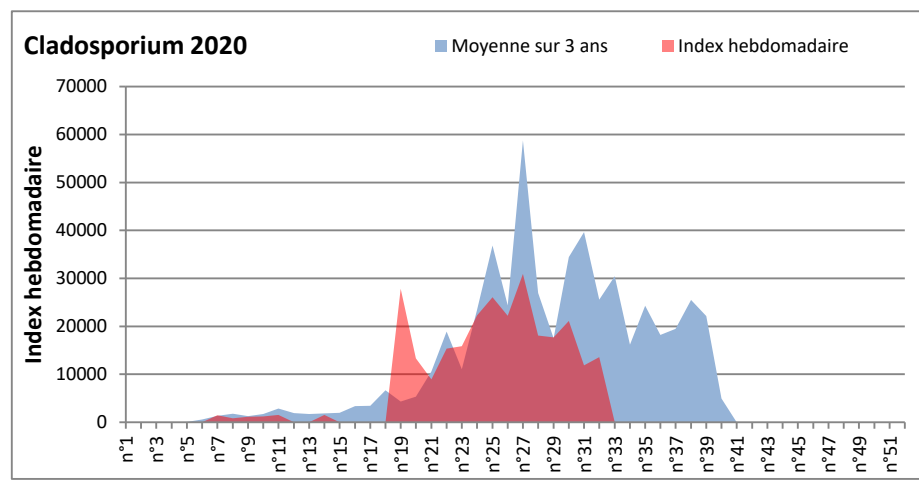

Les spores d'Alternaria (très allergisantes) sont très abondantes dans l'air sur certains sites (Paris, Saclay, Lyon, Dinan, Bordeaux)

RNSA

DONNEES ALTERNARIA - CLADOSPORIUM

AIX EN PROVENCE

ANDORRA

DONNEES ALTERNARIA - CLADOSPORIUM

BORDEAUX

DINAN

DONNEES ALTERNARIA - CLADOSPORIUM

DONNEES ALTERNARIA - CLADOSPORIUM

MELUN

MONTLUCON

DONNEES ALTERNARIA - CLADOSPORIUM

NANTES