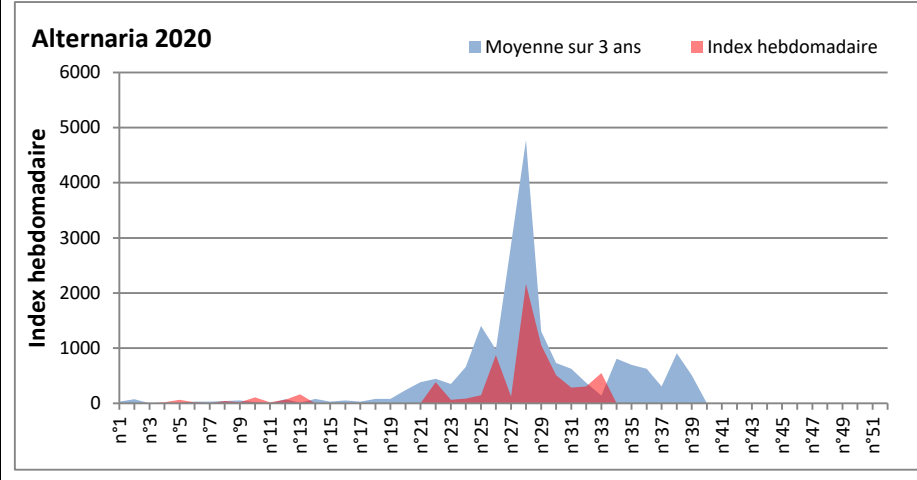

DONNEES ALTERNARIA - CLADOSPORIUM

BORDEAUX