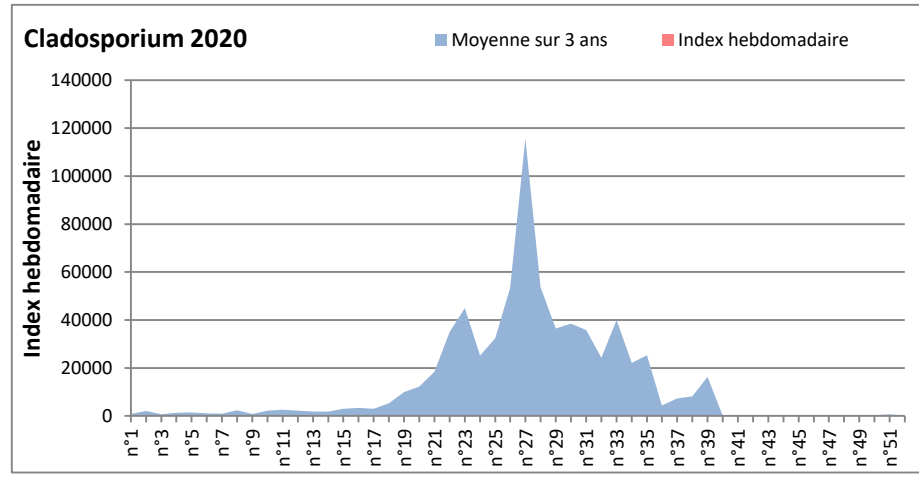

Les spores d'Alternaria (très allergisantes) sont très abondantes dans l'air sur certains sites (Paris, Saclay, Lyon, Dinan, Bordeaux)

RNSA

DONNEES ALTERNARIA - CLADOSPORIUM

AIX EN PROVENCE

ANDORRA

DONNEES ALTERNARIA - CLADOSPORIUM

BORDEAUX

DINAN

DONNEES ALTERNARIA - CLADOSPORIUM

DONNEES ALTERNARIA - CLADOSPORIUM

MELUN

MONTLUCON

DONNEES ALTERNARIA - CLADOSPORIUM

NANTES