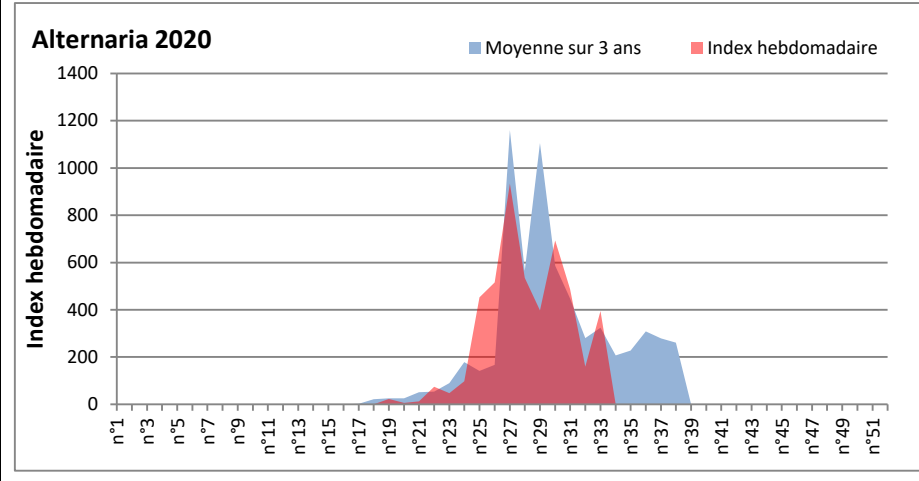

Les spores d'Alternaria (très allergisantes) sont très abondantes dans l'air sur certains sites (Paris, Saclay, Lyon, Dinan, Bordeaux)

RNSA

DONNEES ALTERNARIA - CLADOSPORIUM

AIX EN PROVENCE

ANDORRA

DONNEES ALTERNARIA - CLADOSPORIUM

BORDEAUX

DINAN

DONNEES ALTERNARIA - CLADOSPORIUM

DONNEES ALTERNARIA - CLADOSPORIUM

MELUN

MONTLUCON

DONNEES ALTERNARIA - CLADOSPORIUM

NANTES

NICE

DONNEES ALTERNARIA - CLADOSPORIUM

PARIS

SACLAY

DONNEES ALTERNARIA - CLADOSPORIUM

STRASBOURG

TOULOUSE