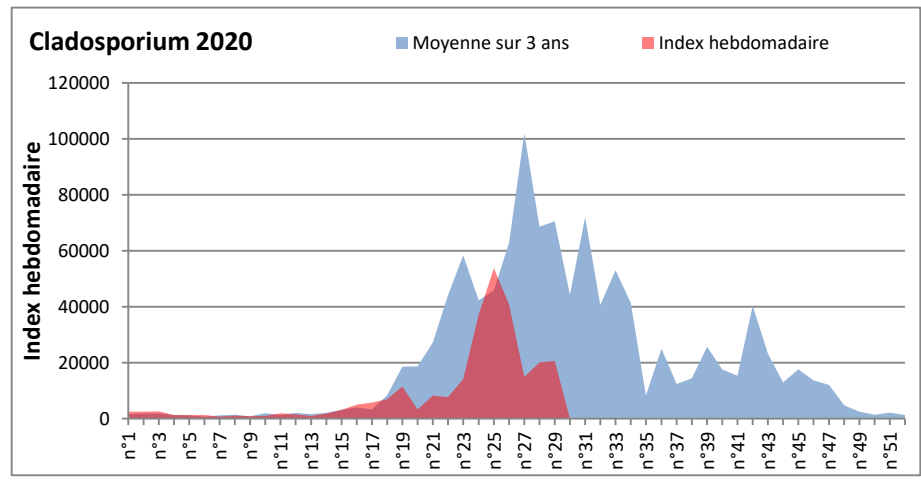

DONNEES TOUTES MOISSURES

	Spores	1ère position		2ème position		3ème position		4ème position		TOTAL
		Nom	Qté	Nom	Qté	Nom	Qté	Nom	Qté	
BORDEAUX	Sem en cours	Ascospores	40726	Cladosporium	40401	Tilletiopsis	2187	Alternaria	549	85645
	Sem-1		10909		12931		0		306	26185
	Sem-2		10400		13517		0		286	25573
DINAN	Sem en cours	Cladosporium	68785	Ascospores	52197	Aspergillaceae	894	Alternaria	872	125705
	Sem-1		20719		7489		42		1562	31593
	Sem-2		13517		6599		143		2168	23432
LYON	Sem en cours	Cladosporium	41071	Ascospores	18273	Alternaria	1218	Ganoderma	1217	64392
	Sem-1		21751		18453		812		894	43913
	Sem-2		5605		3097		224		103	9237
NICE	Sem en cours	Ascospores	21286	Cladosporium	9876	Aspergillaceae	1480	Ganoderma	915	34751
	Sem-1		11696		10259		630		408	24440
	Sem-2		18999		10483		388		652	31873
PARIS	Sem en cours	Cladosporium	68107	Ascospores	12028	Alternaria	961	Basidiospores	899	84165
	Sem-1		18879		2201		930		806	23467
	Sem-2		14632		2821		2976		899	21886
SACLAY	Sem en cours	Cladosporium	/	Ascospores	/	Alternaria	/	Basidiospores	/	/
	Sem-1		/		/		/		/	/
	Sem-2		/		/		/		/	/

BORDEAUX

DINAN

DONNEES ALTERNARIA - CLADOSPORIUM

DONNEES ALTERNARIA - CLADOSPORIUM

MELUN

MONTLUCON

DONNEES ALTERNARIA - CLADOSPORIUM

NANTES

NICE

DONNEES ALTERNARIA - CLADOSPORIUM

PARIS

SACLAY

DONNEES ALTERNARIA - CLADOSPORIUM

STRASBOURG

TOULOUSE