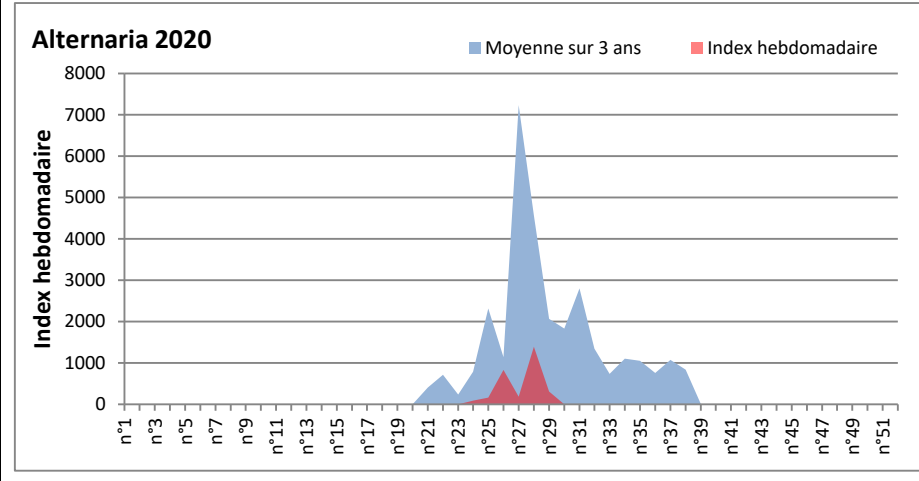

Les spores d'Alternaria (très allergisantes) sont très abondantes dans l'air sur certains sites (Paris, Saclay, Lyon, Dinan, Bordeaux)

RNSA

DONNEES ALTERNARIA - CLADOSPORIUM

AIX EN PROVENCE

ANDORRA

DONNEES ALTERNARIA - CLADOSPORIUM

BORDEAUX

DINAN

DONNEES ALTERNARIA - CLADOSPORIUM

DONNEES ALTERNARIA - CLADOSPORIUM

MELUN

MONTLUCON

DONNEES ALTERNARIA - CLADOSPORIUM

NANTES

NICE

DONNEES ALTERNARIA - CLADOSPORIUM

PARIS

SACLAY

DONNEES ALTERNARIA - CLADOSPORIUM

STRASBOURG

TOULOUSE