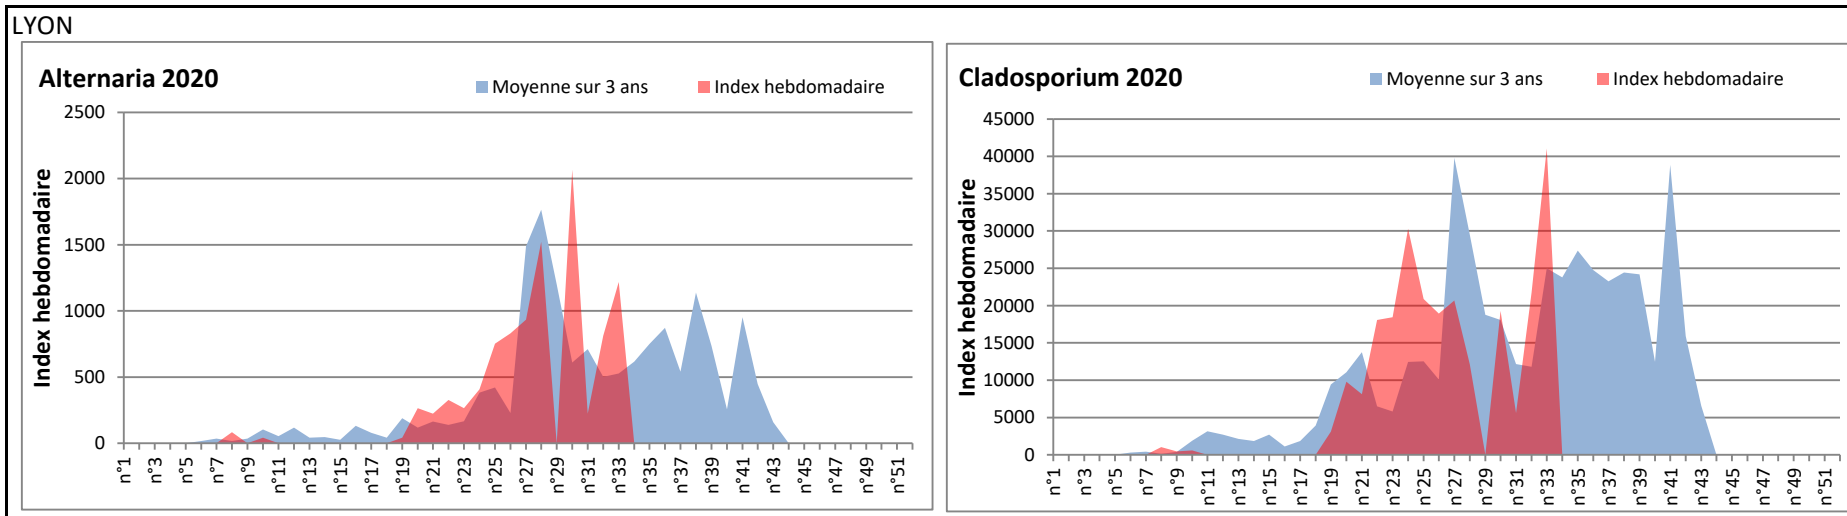

COMMENTAIRE : Les ascospores et les cladosporium restent très présents dans l'air et gardent la tête du classement.

Le retour des averses de pluie fait monter les concentrations de spores de moisissures dans l'air sur tous les sites.

Les spores d'Alternaria (très allergisantes) sont très abondantes dans l'air sur certains sites (Paris, Saclay, Lyon, Dinan, Bordeaux)

RNSA

DONNEES ALTERNARIA - CLADOSPORIUM

AIX EN PROVENCE

ANDORRA

DONNEES ALTERNARIA - CLADOSPORIUM

BORDEAUX

DINAN

DONNEES ALTERNARIA - CLADOSPORIUM

DONNEES ALTERNARIA - CLADOSPORIUM

MELUN

MONTLUCON

DONNEES ALTERNARIA - CLADOSPORIUM

NANTES

NICE

DONNEES ALTERNARIA - CLADOSPORIUM

PARIS

SACLAY

DONNEES ALTERNARIA - CLADOSPORIUM

STRASBOURG

TOULOUSE