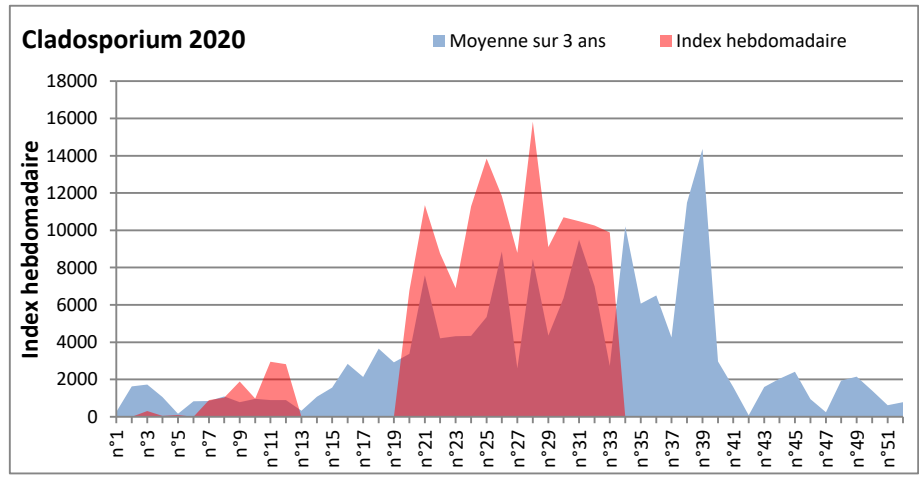

DONNEES TOUTES MOISSURES

	Spores	1ère position		2ème position		3ème position		4ème position		TOTAL
		Nom	Qté	Nom	Qté	Nom	Qté	Nom	Qté	
BORDEAUX	Sem en cours	Ascospores	40726	Cladosporium	40401	Tilletiopsis	2187	Alternaria	549	85645
	Sem-1		10909		12931		0		306	26185
	Sem-2		10400		13517		0		286	25573
DINAN	Sem en cours	Cladosporium	68785	Ascospores	52197	Aspergillaceae	894	Alternaria	872	125705
	Sem-1		20719		7489		42		1562	31593
	Sem-2		13517		6599		143		2168	23432
LYON	Sem en cours	Cladosporium	41071	Ascospores	18273	Alternaria	1218	Ganoderma	1217	64392
	Sem-1		21751		18453		812		894	43913
	Sem-2		5605		3097		224		103	9237
NICE	Sem en cours	Ascospores	21286	Cladosporium	9876	Aspergillaceae	1480	Ganoderma	915	34751
	Sem-1		11696		10259		630		408	24440
	Sem-2		18999		10483		388		652	31873
PARIS	Sem en cours	Cladosporium	68107	Ascospores	12028	Alternaria	961	Basidiospores	899	84165
	Sem-1		18879		2201		930		806	23467
	Sem-2		14632		2821		2976		899	21886
SACLAY	Sem en cours	Cladosporium	/	Ascospores	/	Alternaria	/	Basidiospores	/	/
	Sem-1		/		/		/		/	/
	Sem-2		/		/		/		/	/

Les spores d'Alternaria (très allergisantes) sont très abondantes dans l'air sur certains sites (Paris, Saclay, Lyon, Dinan, Bordeaux)

RNSA

DONNEES ALTERNARIA - CLADOSPORIUM

AIX EN PROVENCE

ANDORRA

DONNEES ALTERNARIA - CLADOSPORIUM

BORDEAUX

DINAN

DONNEES ALTERNARIA - CLADOSPORIUM

DONNEES ALTERNARIA - CLADOSPORIUM

MELUN

MONTLUCON

DONNEES ALTERNARIA - CLADOSPORIUM

NANTES

NICE

DONNEES ALTERNARIA - CLADOSPORIUM

PARIS

SACLAY

DONNEES ALTERNARIA - CLADOSPORIUM

STRASBOURG

TOULOUSE