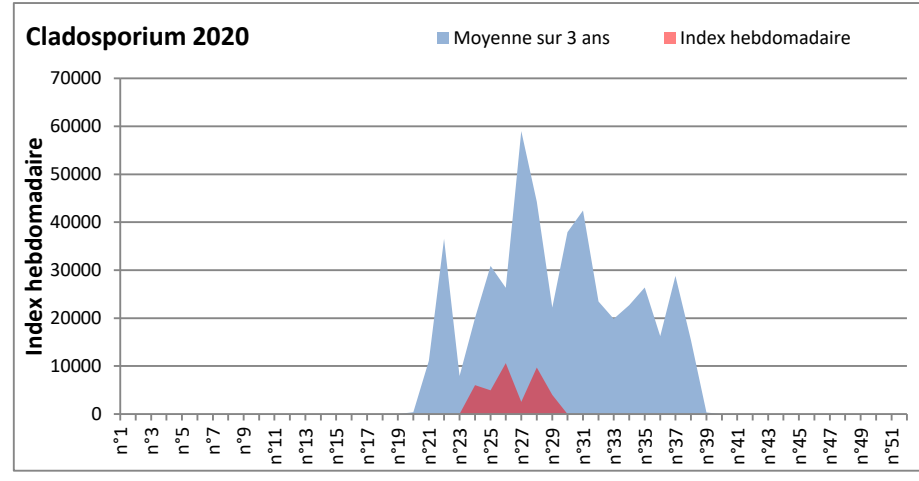

Les spores d'Alternaria (très allergisantes) sont très abondantes dans l'air sur certains sites (Paris, Saclay, Lyon, Dinan, Bordeaux)

RNSA

DONNEES ALTERNARIA - CLADOSPORIUM

AIX EN PROVENCE

ANDORRA

DONNEES ALTERNARIA - CLADOSPORIUM

BORDEAUX

DINAN

DONNEES ALTERNARIA - CLADOSPORIUM

DONNEES ALTERNARIA - CLADOSPORIUM

MELUN

MONTLUCON

DONNEES ALTERNARIA - CLADOSPORIUM

NANTES