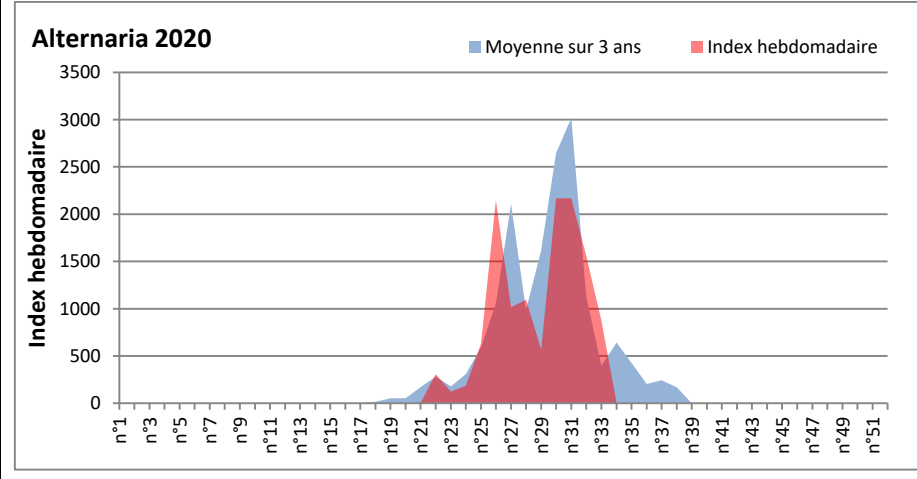

DONNEES ALTERNARIA - CLADOSPORIUM

BORDEAUX

DINAN