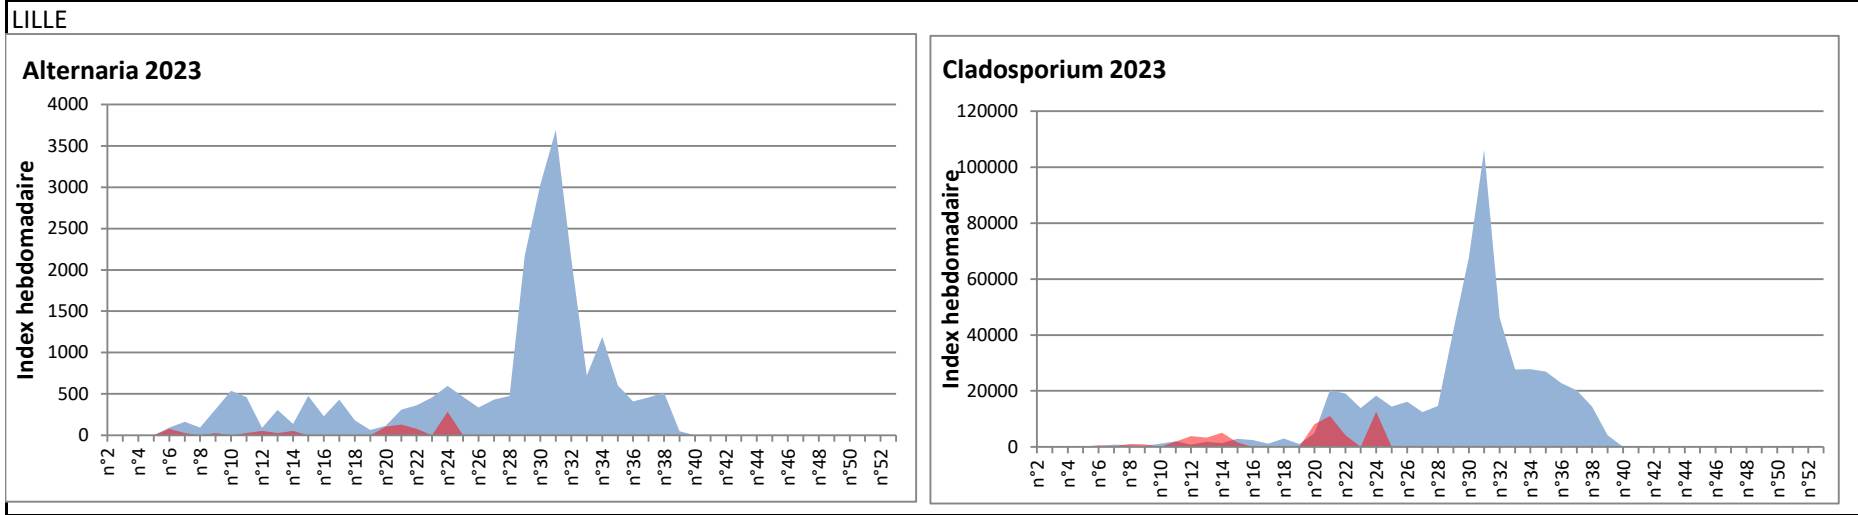

COMMENTAIRE : Les spores de moisissures sont en augmentation dans l'air lors des journées plus humides et orageuses.
 Les ascospores et cladosporium sont en tête du classement des moisissures de la semaine.
 Attention aux spores d'alternaria qui sont très allergisantes et bien présentes dans l'air dans plusieurs villes.
 Bon courage à tous les allergiques aux spores de moisissures.

DONNEES ALTERNARIA - CLADOSPORIUM

AIX EN PROVENCE

ANDORRA

DONNEES ALTERNARIA - CLADOSPORIUM

BORDEAUX

DINAN

DONNEES ALTERNARIA - CLADOSPORIUM

DONNEES ALTERNARIA - CLADOSPORIUM

MELUN

MONTLUCON

DONNEES ALTERNARIA - CLADOSPORIUM

NANTES

NICE

DONNEES ALTERNARIA - CLADOSPORIUM

PARIS

SACLAY