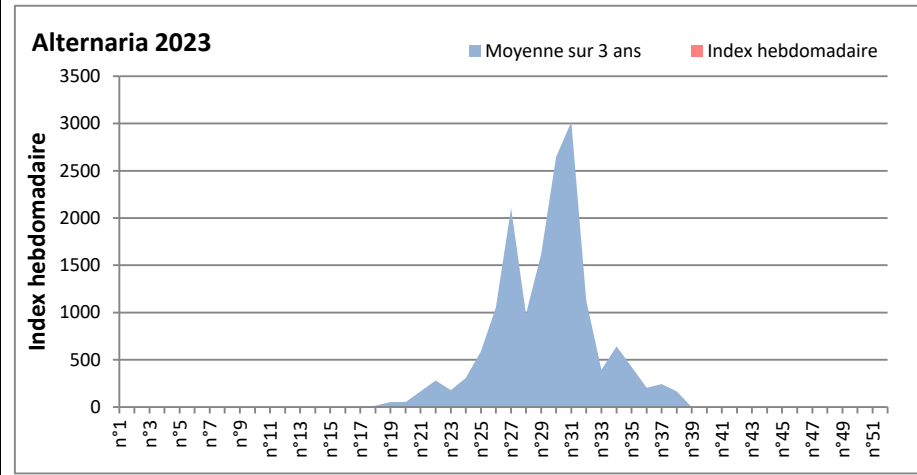

DONNEES TOUTES MOISSURES

	Spores	1ère position		2ème position		3ème position		4ème position		TOTAL
		Nom	Qté	Nom	Qté	Nom	Qté	Nom	Qté	
BORDEAUX	Sem en cours	Ascospores	27274	Cladosporium	23997	Ustilago	2309	Alternaria	1056	57279
	Sem-1		31967		20274		1541		1317	58717
	Sem-2		64397		17014		1994		306	87842
DINAN	Sem en cours	Ascospores	/	Cladosporium	/	Alternaria	/	Ganoderma	/	/
	Sem-1		/		/		/		/	/
	Sem-2		/		/		/		/	/
LYON	Sem en cours	Ascospores	/	Cladosporium	/	Basidiospores	/	Alternaria	/	/
	Sem-1		/		/		/		/	/
	Sem-2		241557		12569		1339		286	259462
NICE	Sem en cours	Ascospores	2956	Cladosporium	569	Basidiospores	0	Alternaria	21	3794
	Sem-1		610		427		162		0	1281
	Sem-2		/		/		/		/	/
PARIS	Sem en cours	Cladosporium	53816	Ascospores	16399	Alternaria	558	Aspergillaceae	155	72788
	Sem-1		20739		3596		217		403	26784
	Sem-2		5983		2387		186		1333	14322
SACLAY	Sem en cours	Ascospores	35710	Cladosporium	26666	Alternaria	476	Basidiospores	170	66544
	Sem-1		35372		17215		102		237	58201
	Sem-2		17114		8541		68		576	29484
TOULOUSE	Sem en cours	Ascospores	97061	Cladosporium	39423	Alternaria	3445	Helicomyces	406	145152
	Sem-1		90824		28859		1219		542	126622
	Sem-2		57108		22041		881		238	86122

COMMENTAIRE : Les spores de moisissures sont en augmentation dans l'air lors des journées plus humides et orageuses.
 Les ascospores et cladosporium sont en tête du classement des moisissures de la semaine.
 Attention aux spores d'alternaria qui sont très allergisantes et bien présentes dans l'air dans plusieurs villes.
 Bon courage à tous les allergiques aux spores de moisissures.

DONNEES ALTERNARIA - CLADOSPORIUM

AIX EN PROVENCE

ANDORRA

DONNEES ALTERNARIA - CLADOSPORIUM

BORDEAUX

DINAN

DONNEES ALTERNARIA - CLADOSPORIUM

DONNEES ALTERNARIA - CLADOSPORIUM

MELUN

MONTLUCON

DONNEES ALTERNARIA - CLADOSPORIUM

NANTES

NICE

DONNEES ALTERNARIA - CLADOSPORIUM

PARIS

SACLAY