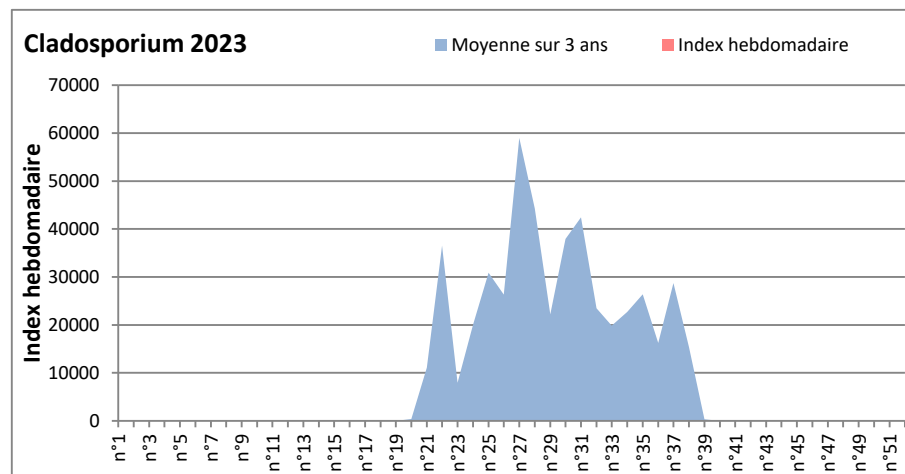

DONNEES TOUTES MOISSURES

	Spores	1ère position		2ème position		3ème position		4ème position		TOTAL
		Nom	Qté	Nom	Qté	Nom	Qté	Nom	Qté	
BORDEAUX	Sem en cours	Ascospores	27274	Cladosporium	23997	Ustilago	2309	Alternaria	1056	57279
	Sem-1		31967		20274		1541		1317	58717
	Sem-2		64397		17014		1994		306	87842
DINAN	Sem en cours	Ascospores	/	Cladosporium	/	Alternaria	/	Ganoderma	/	/
	Sem-1		/		/		/		/	/
	Sem-2		/		/		/		/	/
LYON	Sem en cours	Ascospores	/	Cladosporium	/	Basidiospores	/	Alternaria	/	/
	Sem-1		/		/		/		/	/
	Sem-2		241557		12569		1339		286	259462
NICE	Sem en cours	Ascospores	2956	Cladosporium	569	Basidiospores	0	Alternaria	21	3794
	Sem-1		610		427		162		0	1281
	Sem-2		/		/		/		/	/
PARIS	Sem en cours	Cladosporium	53816	Ascospores	16399	Alternaria	558	Aspergillaceae	155	72788
	Sem-1		20739		3596		217		403	26784
	Sem-2		5983		2387		186		1333	14322
SACLAY	Sem en cours	Ascospores	35710	Cladosporium	26666	Alternaria	476	Basidiospores	170	66544
	Sem-1		35372		17215		102		237	58201
	Sem-2		17114		8541		68		576	29484
TOULOUSE	Sem en cours	Ascospores	97061	Cladosporium	39423	Alternaria	3445	Helicomyces	406	145152
	Sem-1		90824		28859		1219		542	126622
	Sem-2		57108		22041		881		238	86122

DONNEES ALTERNARIA - CLADOSPORIUM

AIX EN PROVENCE

ANDORRA

DONNEES ALTERNARIA - CLADOSPORIUM

BORDEAUX

DINAN

DONNEES ALTERNARIA - CLADOSPORIUM

DONNEES ALTERNARIA - CLADOSPORIUM

MELUN

MONTLUCON

DONNEES ALTERNARIA - CLADOSPORIUM

NANTES

NICE

DONNEES ALTERNARIA - CLADOSPORIUM

PARIS

SACLAY