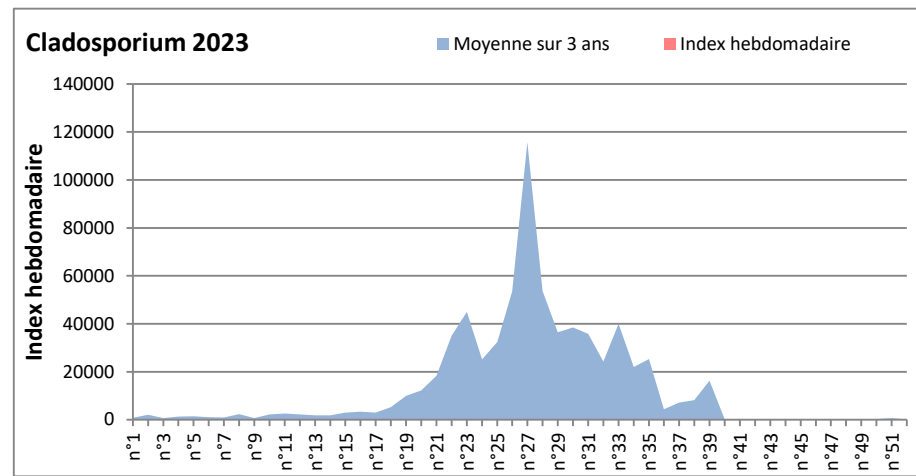

COMMENTAIRE : Les spores de moisissures sont en augmentation dans l'air lors des journées plus humides et orageuses.
 Les ascospores et cladosporium sont en tête du classement des moisissures de la semaine.
 Attention aux spores d'alternaria qui sont très allergisantes et bien présentes dans l'air dans plusieurs villes.
 Bon courage à tous les allergiques aux spores de moisissures.

DONNEES ALTERNARIA - CLADOSPORIUM

AIX EN PROVENCE

ANDORRA

DONNEES ALTERNARIA - CLADOSPORIUM

BORDEAUX

DINAN

DONNEES ALTERNARIA - CLADOSPORIUM

DONNEES ALTERNARIA - CLADOSPORIUM

MELUN

MONTLUCON

DONNEES ALTERNARIA - CLADOSPORIUM

NANTES

NICE

DONNEES ALTERNARIA - CLADOSPORIUM

PARIS

SACLAY