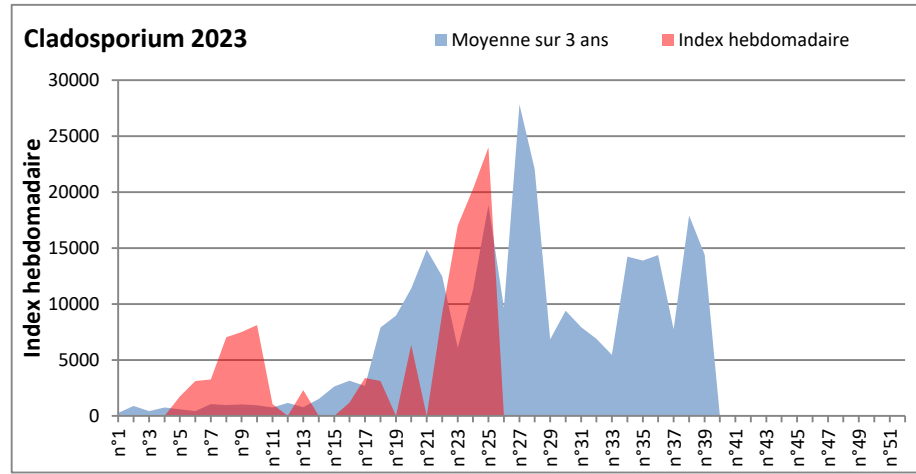

COMMENTAIRE : Les spores de moisissures sont en augmentation dans l'air lors des journées plus humides et orageuses.
 Les ascospores et cladosporium sont en tête du classement des moisissures de la semaine.
 Attention aux spores d'alternaria qui sont très allergisantes et bien présentes dans l'air dans plusieurs villes.
 Bon courage à tous les allergiques aux spores de moisissures.

DONNEES ALTERNARIA - CLADOSPORIUM

AIX EN PROVENCE

ANDORRA

DONNEES ALTERNARIA - CLADOSPORIUM

BORDEAUX

DINAN

DONNEES ALTERNARIA - CLADOSPORIUM

DONNEES ALTERNARIA - CLADOSPORIUM

MELUN

MONTLUCON

DONNEES ALTERNARIA - CLADOSPORIUM

NANTES

NICE

DONNEES ALTERNARIA - CLADOSPORIUM

PARIS

SACLAY