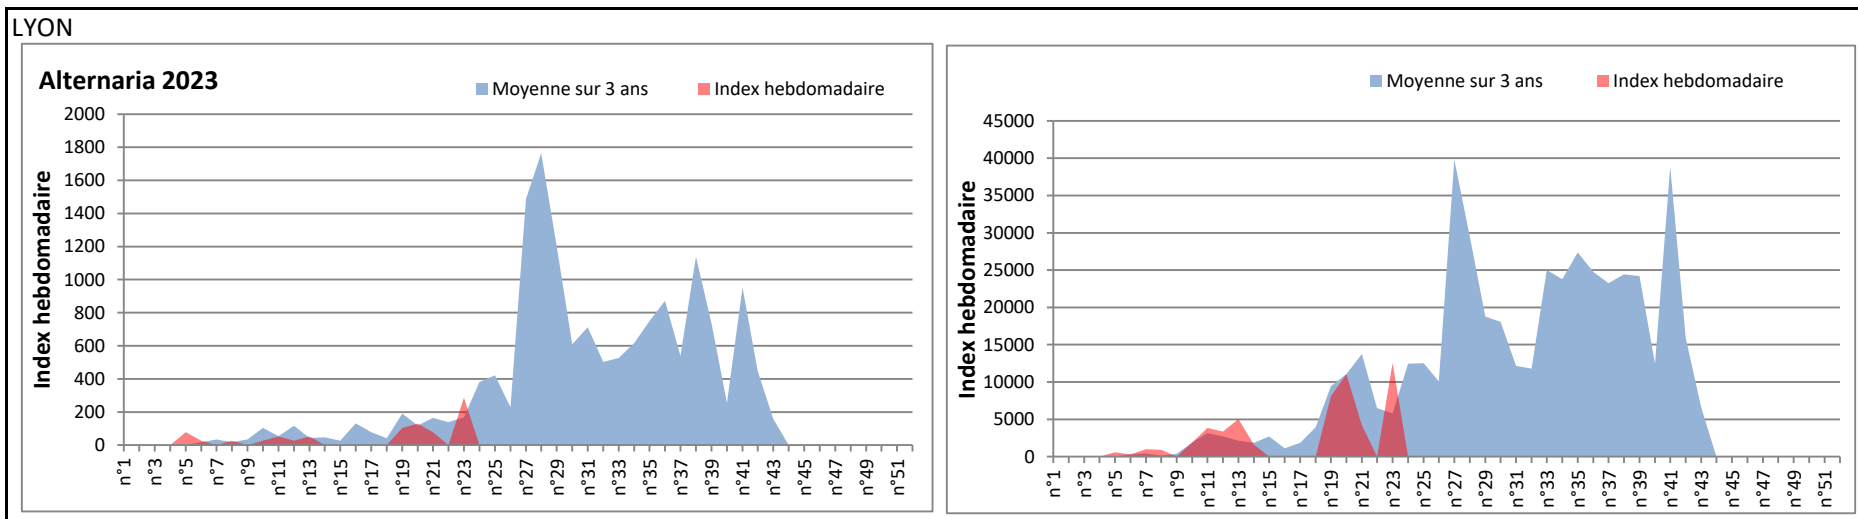

DONNEES TOUTES MOISSURES

	Spores	1ère position		2ème position		3ème position		4ème position		TOTAL
		Nom	Qté	Nom	Qté	Nom	Qté	Nom	Qté	
BORDEAUX	Sem en cours	Ascospores	27274	Cladosporium	23997	Ustilago	2309	Alternaria	1056	57279
	Sem-1		31967		20274		1541		1317	58717
	Sem-2		64397		17014		1994		306	87842
DINAN	Sem en cours	Ascospores	/	Cladosporium	/	Alternaria	/	Ganoderma	/	/
	Sem-1		/		/		/		/	/
	Sem-2		/		/		/		/	/
LYON	Sem en cours	Ascospores	/	Cladosporium	/	Basidiospores	/	Alternaria	/	/
	Sem-1		/		/		/		/	/
	Sem-2		241557		12569		1339		286	259462
NICE	Sem en cours	Ascospores	2956	Cladosporium	569	Basidiospores	0	Alternaria	21	3794
	Sem-1		610		427		162		0	1281
	Sem-2		/		/		/		/	/
PARIS	Sem en cours	Cladosporium	53816	Ascospores	16399	Alternaria	558	Aspergillaceae	155	72788
	Sem-1		20739		3596		217		403	26784
	Sem-2		5983		2387		186		1333	14322
SACLAY	Sem en cours	Ascospores	35710	Cladosporium	26666	Alternaria	476	Basidiospores	170	66544
	Sem-1		35372		17215		102		237	58201
	Sem-2		17114		8541		68		576	29484
TOULOUSE	Sem en cours	Ascospores	97061	Cladosporium	39423	Alternaria	3445	Helicomyces	406	145152
	Sem-1		90824		28859		1219		542	126622
	Sem-2		57108		22041		881		238	86122

COMMENTAIRE : Les spores de moisissures sont en augmentation dans l'air lors des journées plus humides et orageuses.
 Les ascospores et cladosporium sont en tête du classement des moisissures de la semaine.
 Attention aux spores d'alternaria qui sont très allergisantes et bien présentes dans l'air dans plusieurs villes.
 Bon courage à tous les allergiques aux spores de moisissures.

DONNEES ALTERNARIA - CLADOSPORIUM

AIX EN PROVENCE

ANDORRA

DONNEES ALTERNARIA - CLADOSPORIUM

BORDEAUX

DINAN

DONNEES ALTERNARIA - CLADOSPORIUM

DONNEES ALTERNARIA - CLADOSPORIUM

MELUN

MONTLUCON

DONNEES ALTERNARIA - CLADOSPORIUM

NANTES

NICE

DONNEES ALTERNARIA - CLADOSPORIUM

PARIS

SACLAY