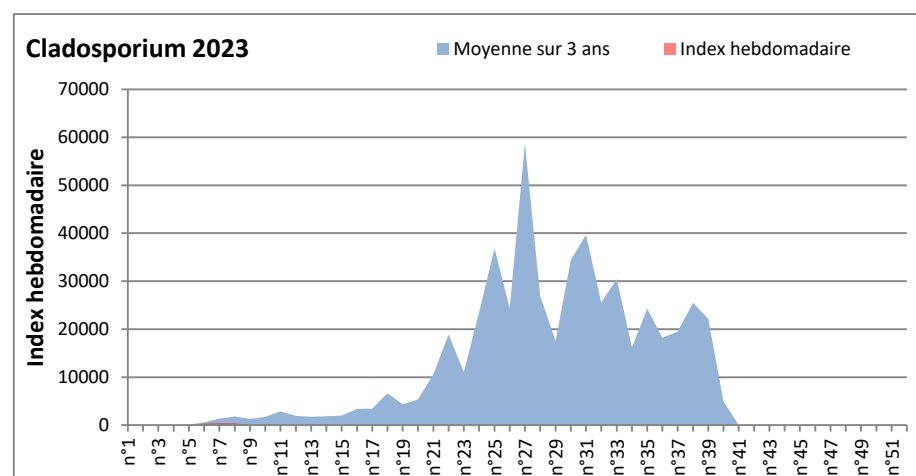

COMMENTAIRE : Les spores de moisissures sont en augmentation dans l'air lors des journées plus humides et orageuses.
 Les ascospores et cladosporium sont en tête du classement des moisissures de la semaine.
 Attention aux spores d'alternaria qui sont très allergisantes et bien présentes dans l'air dans plusieurs villes.
 Bon courage à tous les allergiques aux spores de moisissures.

DONNEES ALTERNARIA - CLADOSPORIUM

AIX EN PROVENCE

ANDORRA

DONNEES ALTERNARIA - CLADOSPORIUM

BORDEAUX

DINAN

DONNEES ALTERNARIA - CLADOSPORIUM

DONNEES ALTERNARIA - CLADOSPORIUM

MELUN

MONTLUCON

DONNEES ALTERNARIA - CLADOSPORIUM

NANTES

NICE

DONNEES ALTERNARIA - CLADOSPORIUM

PARIS

SACLAY