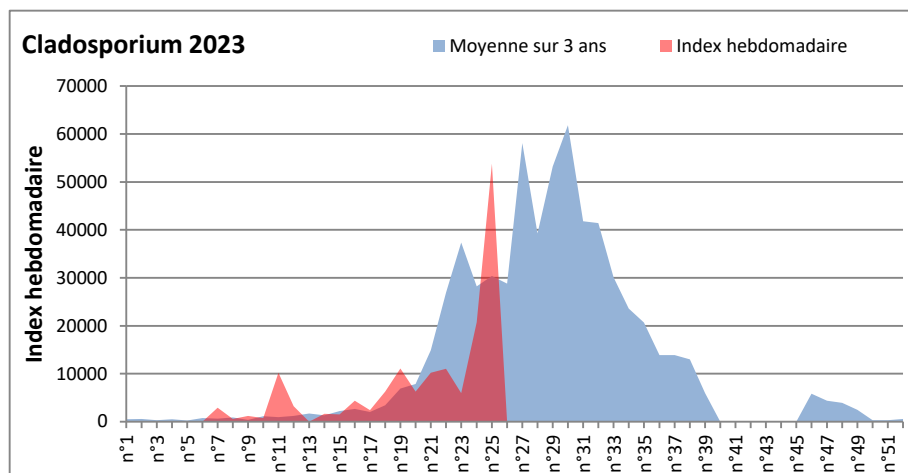

DONNEES TOUTES MOISSURES

	Spores	1ère position		2ème position		3ème position		4ème position		TOTAL
		Nom	Qté	Nom	Qté	Nom	Qté	Nom	Qté	
BORDEAUX	Sem en cours	Ascospores	27274	Cladosporium	23997	Ustilago	2309	Alternaria	1056	57279
	Sem-1		31967		20274		1541		1317	58717
	Sem-2		64397		17014		1994		306	87842
DINAN	Sem en cours	Ascospores	/	Cladosporium	/	Alternaria	/	Ganoderma	/	/
	Sem-1		/		/		/		/	/
	Sem-2		/		/		/		/	/
LYON	Sem en cours	Ascospores	/	Cladosporium	/	Basidiospores	/	Alternaria	/	/
	Sem-1		/		/		/		/	/
	Sem-2		241557		12569		1339		286	259462
NICE	Sem en cours	Ascospores	2956	Cladosporium	569	Basidiospores	0	Alternaria	21	3794
	Sem-1		610		427		162		0	1281
	Sem-2		/		/		/		/	/
PARIS	Sem en cours	Cladosporium	53816	Ascospores	16399	Alternaria	558	Aspergillaceae	155	72788
	Sem-1		20739		3596		217		403	26784
	Sem-2		5983		2387		186		1333	14322
SACLAY	Sem en cours	Ascospores	35710	Cladosporium	26666	Alternaria	476	Basidiospores	170	66544
	Sem-1		35372		17215		102		237	58201
	Sem-2		17114		8541		68		576	29484
TOULOUSE	Sem en cours	Ascospores	97061	Cladosporium	39423	Alternaria	3445	Helicomyces	406	145152
	Sem-1		90824		28859		1219		542	126622
	Sem-2		57108		22041		881		238	86122

COMMENTAIRE : Les spores de moisissures sont en augmentation dans l'air lors des journées plus humides et orageuses.
 Les ascospores et cladosporium sont en tête du classement des moisissures de la semaine.
 Attention aux spores d'alternaria qui sont très allergisantes et bien présentes dans l'air dans plusieurs villes.
 Bon courage à tous les allergiques aux spores de moisissures.

DONNEES ALTERNARIA - CLADOSPORIUM

AIX EN PROVENCE

ANDORRA

DONNEES ALTERNARIA - CLADOSPORIUM

BORDEAUX

DINAN

DONNEES ALTERNARIA - CLADOSPORIUM

DONNEES ALTERNARIA - CLADOSPORIUM

MELUN

MONTLUCON

DONNEES ALTERNARIA - CLADOSPORIUM

NANTES

NICE

DONNEES ALTERNARIA - CLADOSPORIUM

PARIS

SACLAY