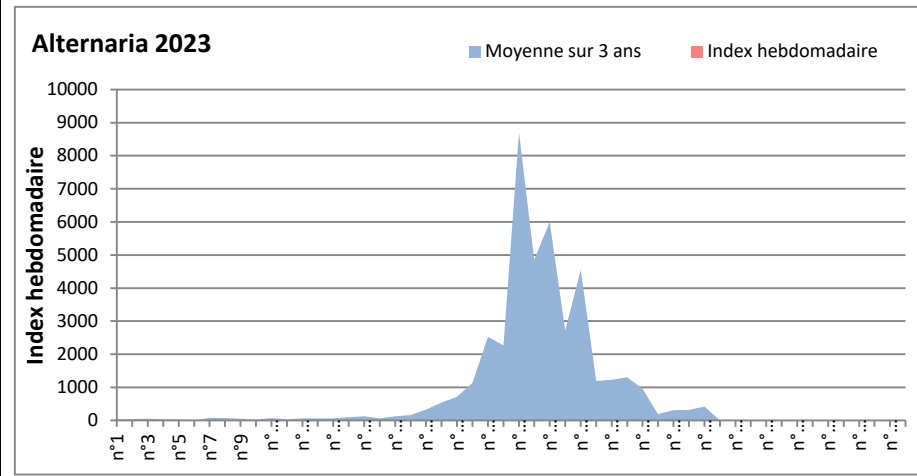

COMMENTAIRE : Les spores de moisissures sont en augmentation dans l'air lors des journées plus humides et orageuses.
 Les ascospores et cladosporium sont en tête du classement des moisissures de la semaine.
 Attention aux spores d'alternaria qui sont très allergisantes et bien présentes dans l'air dans plusieurs villes.
 Bon courage à tous les allergiques aux spores de moisissures.

DONNEES ALTERNARIA - CLADOSPORIUM

AIX EN PROVENCE

ANDORRA

DONNEES ALTERNARIA - CLADOSPORIUM

BORDEAUX

DINAN

DONNEES ALTERNARIA - CLADOSPORIUM

DONNEES ALTERNARIA - CLADOSPORIUM

MELUN

MONTLUCON

DONNEES ALTERNARIA - CLADOSPORIUM

NANTES

NICE

DONNEES ALTERNARIA - CLADOSPORIUM

PARIS

SACLAY