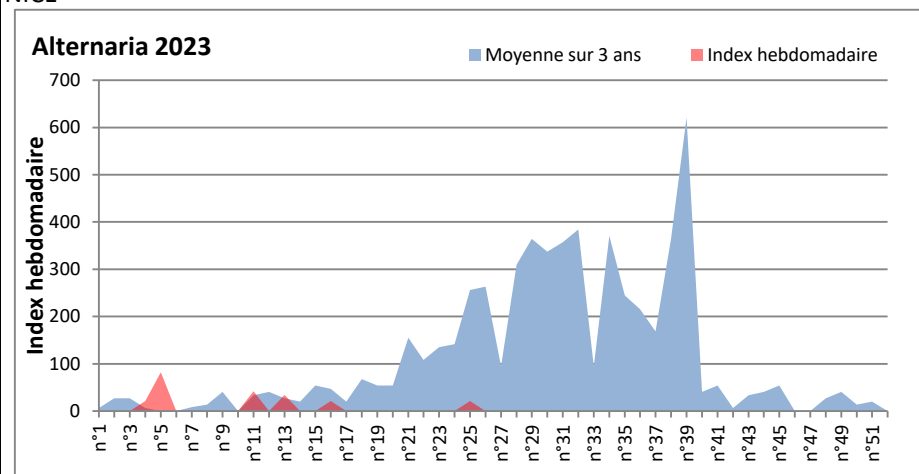

COMMENTAIRE : Les spores de moisissures sont en augmentation dans l'air lors des journées plus humides et orageuses.
 Les ascospores et cladosporium sont en tête du classement des moisissures de la semaine.
 Attention aux spores d'alternaria qui sont très allergisantes et bien présentes dans l'air dans plusieurs villes.
 Bon courage à tous les allergiques aux spores de moisissures.

DONNEES ALTERNARIA - CLADOSPORIUM

AIX EN PROVENCE

ANDORRA

DONNEES ALTERNARIA - CLADOSPORIUM

BORDEAUX

DINAN

DONNEES ALTERNARIA - CLADOSPORIUM

DONNEES ALTERNARIA - CLADOSPORIUM

MELUN

MONTLUCON

DONNEES ALTERNARIA - CLADOSPORIUM

NANTES

NICE

DONNEES ALTERNARIA - CLADOSPORIUM

PARIS

SACLAY

DONNEES ALTERNARIA - CLADOSPORIUM

STRASBOURG

TOULOUSE