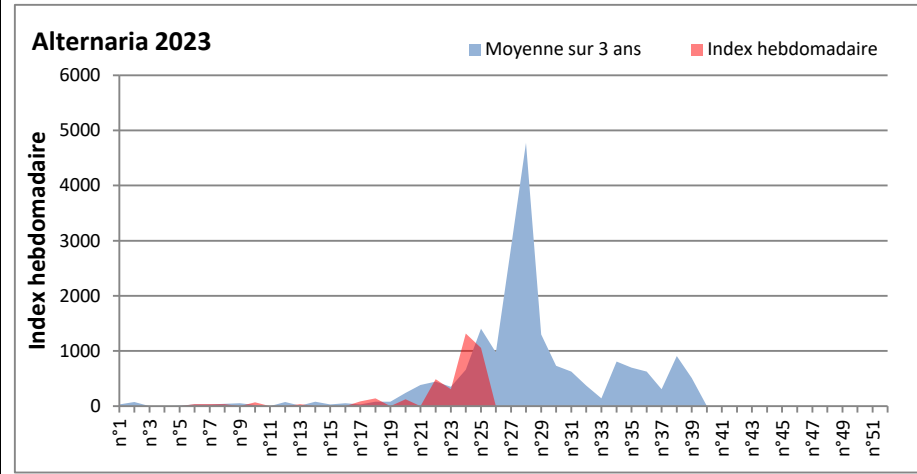

DONNEES TOUTES MOISSURES

	Spores	1ère position		2ème position		3ème position		4ème position		TOTAL
		Nom	Qté	Nom	Qté	Nom	Qté	Nom	Qté	
BORDEAUX	Sem en cours	Ascospores	27274	Cladosporium	23997	Ustilago	2309	Alternaria	1056	57279
	Sem-1		31967		20274		1541		1317	58717
	Sem-2		64397		17014		1994		306	87842
DINAN	Sem en cours	Ascospores	/	Cladosporium	/	Alternaria	/	Ganoderma	/	/
	Sem-1		/		/		/		/	/
	Sem-2		/		/		/		/	/
LYON	Sem en cours	Ascospores	/	Cladosporium	/	Basidiospores	/	Alternaria	/	/
	Sem-1		/		/		/		/	/
	Sem-2		241557		12569		1339		286	259462
NICE	Sem en cours	Ascospores	2956	Cladosporium	569	Basidiospores	0	Alternaria	21	3794
	Sem-1		610		427		162		0	1281
	Sem-2		/		/		/		/	/
PARIS	Sem en cours	Cladosporium	53816	Ascospores	16399	Alternaria	558	Aspergillaceae	155	72788
	Sem-1		20739		3596		217		403	26784
	Sem-2		5983		2387		186		1333	14322
SACLAY	Sem en cours	Ascospores	35710	Cladosporium	26666	Alternaria	476	Basidiospores	170	66544
	Sem-1		35372		17215		102		237	58201
	Sem-2		17114		8541		68		576	29484
TOULOUSE	Sem en cours	Ascospores	97061	Cladosporium	39423	Alternaria	3445	Helicomyces	406	145152
	Sem-1		90824		28859		1219		542	126622
	Sem-2		57108		22041		881		238	86122

COMMENTAIRE : Les spores de moisissures sont en augmentation dans l'air lors des journées plus humides et orageuses.
 Les ascospores et cladosporium sont en tête du classement des moisissures de la semaine.
 Attention aux spores d'alternaria qui sont très allergisantes et bien présentes dans l'air dans plusieurs villes.
 Bon courage à tous les allergiques aux spores de moisissures.

DONNEES ALTERNARIA - CLADOSPORIUM

AIX EN PROVENCE

ANDORRA

DONNEES ALTERNARIA - CLADOSPORIUM

BORDEAUX

DINAN

DONNEES ALTERNARIA - CLADOSPORIUM

DONNEES ALTERNARIA - CLADOSPORIUM

MELUN

MONTLUCON

DONNEES ALTERNARIA - CLADOSPORIUM

NANTES

NICE

DONNEES ALTERNARIA - CLADOSPORIUM

PARIS

SACLAY