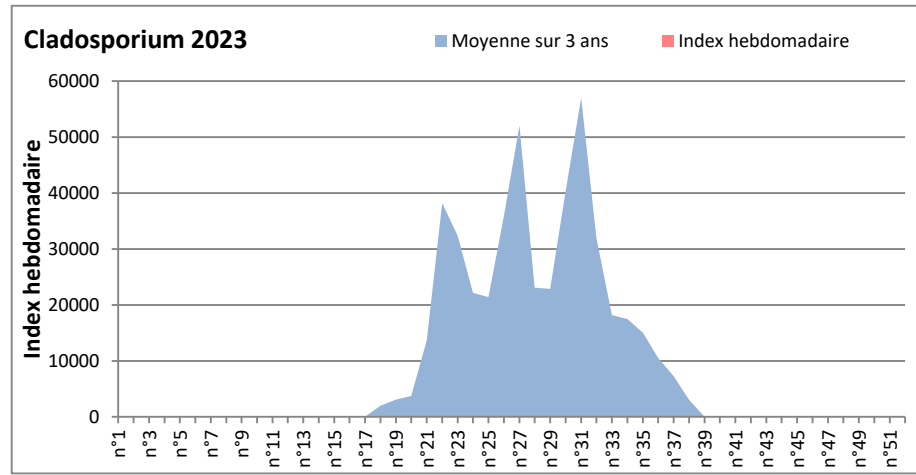

COMMENTAIRE : Les spores de moisissures sont en augmentation dans l'air lors des journées plus humides et orageuses.
 Les ascospores et cladosporium sont en tête du classement des moisissures de la semaine.
 Attention aux spores d'alternaria qui sont très allergisantes et bien présentes dans l'air dans plusieurs villes.
 Bon courage à tous les allergiques aux spores de moisissures.

DONNEES ALTERNARIA - CLADOSPORIUM

AIX EN PROVENCE

ANDORRA

DONNEES ALTERNARIA - CLADOSPORIUM

BORDEAUX

DINAN

DONNEES ALTERNARIA - CLADOSPORIUM

DONNEES ALTERNARIA - CLADOSPORIUM