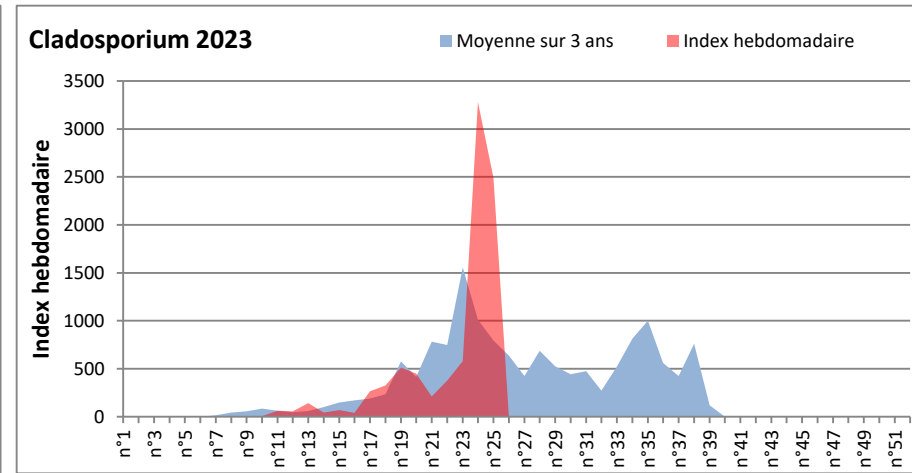

DONNEES TOUTES MOISSURES

	Spores	1ère position		2ème position		3ème position		4ème position		TOTAL
		Nom	Qté	Nom	Qté	Nom	Qté	Nom	Qté	
BORDEAUX	Sem en cours	Ascospores	27274	Cladosporium	23997	Ustilago	2309	Alternaria	1056	57279
	Sem-1		31967		20274		1541		1317	58717
	Sem-2		64397		17014		1994		306	87842
DINAN	Sem en cours	Ascospores	/	Cladosporium	/	Alternaria	/	Ganoderma	/	/
	Sem-1		/		/		/		/	/
	Sem-2		/		/		/		/	/
LYON	Sem en cours	Ascospores	/	Cladosporium	/	Basidiospores	/	Alternaria	/	/
	Sem-1		/		/		/		/	/
	Sem-2		241557		12569		1339		286	259462
NICE	Sem en cours	Ascospores	2956	Cladosporium	569	Basidiospores	0	Alternaria	21	3794
	Sem-1		610		427		162		0	1281
	Sem-2		/		/		/		/	/
PARIS	Sem en cours	Cladosporium	53816	Ascospores	16399	Alternaria	558	Aspergillaceae	155	72788
	Sem-1		20739		3596		217		403	26784
	Sem-2		5983		2387		186		1333	14322
SACLAY	Sem en cours	Ascospores	35710	Cladosporium	26666	Alternaria	476	Basidiospores	170	66544
	Sem-1		35372		17215		102		237	58201
	Sem-2		17114		8541		68		576	29484
TOULOUSE	Sem en cours	Ascospores	97061	Cladosporium	39423	Alternaria	3445	Helicomyces	406	145152
	Sem-1		90824		28859		1219		542	126622
	Sem-2		57108		22041		881		238	86122

COMMENTAIRE : Les spores de moisissures sont en augmentation dans l'air lors des journées plus humides et orageuses.
 Les ascospores et cladosporium sont en tête du classement des moisissures de la semaine.
 Attention aux spores d'alternaria qui sont très allergisantes et bien présentes dans l'air dans plusieurs villes.
 Bon courage à tous les allergiques aux spores de moisissures.

DONNEES ALTERNARIA - CLADOSPORIUM

AIX EN PROVENCE

ANDORRA

DONNEES ALTERNARIA - CLADOSPORIUM

BORDEAUX

DINAN

DONNEES ALTERNARIA - CLADOSPORIUM

DONNEES ALTERNARIA - CLADOSPORIUM