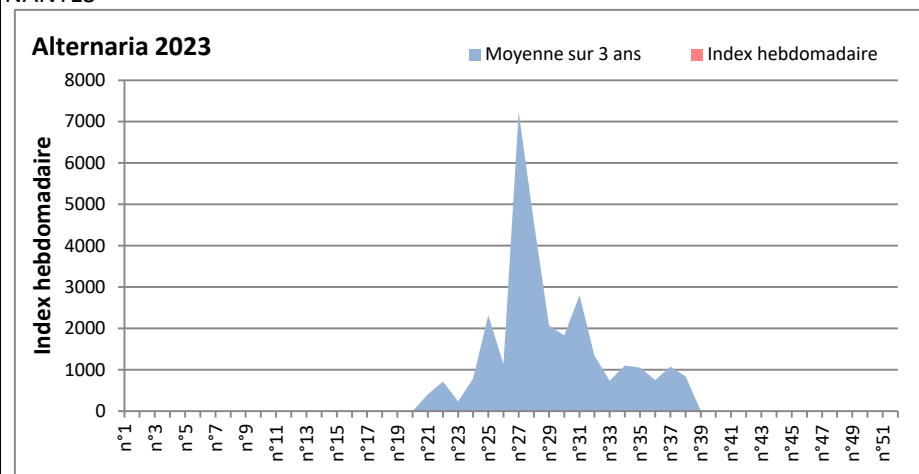

DONNEES TOUTES MOISSURES

	Spores	1ère position		2ème position		3ème position		4ème position		TOTAL
		Nom	Qté	Nom	Qté	Nom	Qté	Nom	Qté	
BORDEAUX	Sem en cours	Ascospores	27274	Cladosporium	23997	Ustilago	2309	Alternaria	1056	57279
	Sem-1		31967		20274		1541		1317	58717
	Sem-2		64397		17014		1994		306	87842
DINAN	Sem en cours	Ascospores	/	Cladosporium	/	Alternaria	/	Ganoderma	/	/
	Sem-1		/		/		/		/	/
	Sem-2		/		/		/		/	/
LYON	Sem en cours	Ascospores	/	Cladosporium	/	Basidiospores	/	Alternaria	/	/
	Sem-1		/		/		/		/	/
	Sem-2		241557		12569		1339		286	259462
NICE	Sem en cours	Ascospores	2956	Cladosporium	569	Basidiospores	0	Alternaria	21	3794
	Sem-1		610		427		162		0	1281
	Sem-2		/		/		/		/	/
PARIS	Sem en cours	Cladosporium	53816	Ascospores	16399	Alternaria	558	Aspergillaceae	155	72788
	Sem-1		20739		3596		217		403	26784
	Sem-2		5983		2387		186		1333	14322
SACLAY	Sem en cours	Ascospores	35710	Cladosporium	26666	Alternaria	476	Basidiospores	170	66544
	Sem-1		35372		17215		102		237	58201
	Sem-2		17114		8541		68		576	29484
TOULOUSE	Sem en cours	Ascospores	97061	Cladosporium	39423	Alternaria	3445	Helicomyces	406	145152
	Sem-1		90824		28859		1219		542	126622
	Sem-2		57108		22041		881		238	86122

DONNEES ALTERNARIA - CLADOSPORIUM

AIX EN PROVENCE

ANDORRA

DONNEES ALTERNARIA - CLADOSPORIUM

BORDEAUX

DINAN

DONNEES ALTERNARIA - CLADOSPORIUM

DONNEES ALTERNARIA - CLADOSPORIUM

MELUN

MONTLUCON

DONNEES ALTERNARIA - CLADOSPORIUM

NANTES

NICE

DONNEES ALTERNARIA - CLADOSPORIUM

PARIS

SACLAY