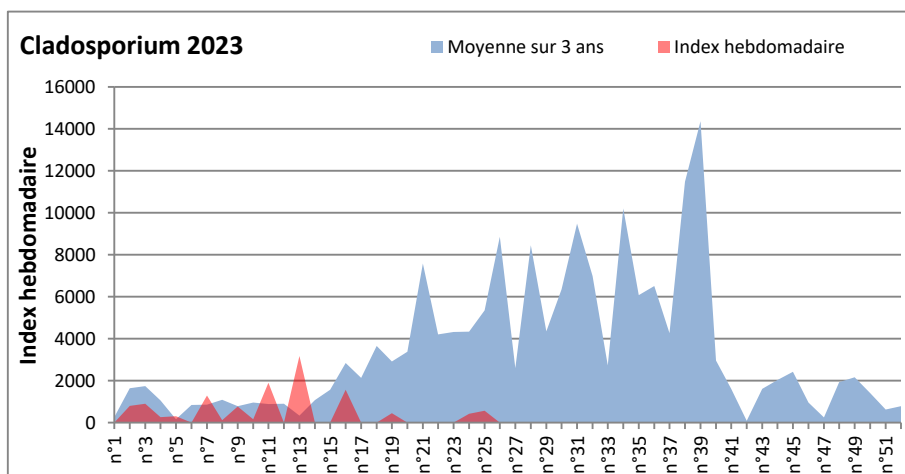

DONNEES TOUTES MOISSURES

	Spores	1ère position		2ème position		3ème position		4ème position		TOTAL
		Nom	Qté	Nom	Qté	Nom	Qté	Nom	Qté	
BORDEAUX	Sem en cours	Ascospores	27274	Cladosporium	23997	Ustilago	2309	Alternaria	1056	57279
	Sem-1		31967		20274		1541		1317	58717
	Sem-2		64397		17014		1994		306	87842
DINAN	Sem en cours	Ascospores	/	Cladosporium	/	Alternaria	/	Ganoderma	/	/
	Sem-1		/		/		/		/	/
	Sem-2		/		/		/		/	/
LYON	Sem en cours	Ascospores	/	Cladosporium	/	Basidiospores	/	Alternaria	/	/
	Sem-1		/		/		/		/	/
	Sem-2		241557		12569		1339		286	259462
NICE	Sem en cours	Ascospores	2956	Cladosporium	569	Basidiospores	0	Alternaria	21	3794
	Sem-1		610		427		162		0	1281
	Sem-2		/		/		/		/	/
PARIS	Sem en cours	Cladosporium	53816	Ascospores	16399	Alternaria	558	Aspergillaceae	155	72788
	Sem-1		20739		3596		217		403	26784
	Sem-2		5983		2387		186		1333	14322
SACLAY	Sem en cours	Ascospores	35710	Cladosporium	26666	Alternaria	476	Basidiospores	170	66544
	Sem-1		35372		17215		102		237	58201
	Sem-2		17114		8541		68		576	29484
TOULOUSE	Sem en cours	Ascospores	97061	Cladosporium	39423	Alternaria	3445	Helicomyces	406	145152
	Sem-1		90824		28859		1219		542	126622
	Sem-2		57108		22041		881		238	86122

COMMENTAIRE : Les spores de moisissures sont en augmentation dans l'air lors des journées plus humides et orageuses.
 Les ascospores et cladosporium sont en tête du classement des moisissures de la semaine.
 Attention aux spores d'alternaria qui sont très allergisantes et bien présentes dans l'air dans plusieurs villes.
 Bon courage à tous les allergiques aux spores de moisissures.

DONNEES ALTERNARIA - CLADOSPORIUM

AIX EN PROVENCE

ANDORRA

DONNEES ALTERNARIA - CLADOSPORIUM

BORDEAUX

DINAN

DONNEES ALTERNARIA - CLADOSPORIUM

DONNEES ALTERNARIA - CLADOSPORIUM

MELUN

MONTLUCON

DONNEES ALTERNARIA - CLADOSPORIUM

NANTES

NICE

DONNEES ALTERNARIA - CLADOSPORIUM

PARIS

SACLAY