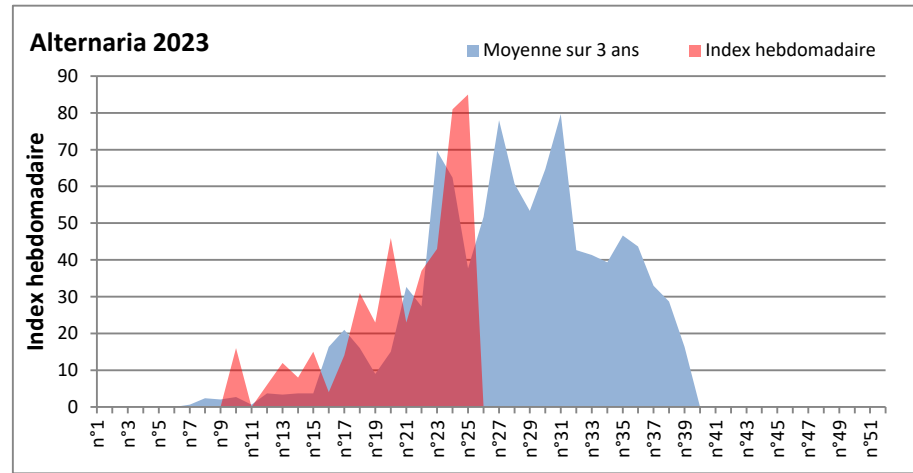

DONNEES TOUTES MOISSURES

	Spores	1ère position		2ème position		3ème position		4ème position		TOTAL
		Nom	Qté	Nom	Qté	Nom	Qté	Nom	Qté	
BORDEAUX	Sem en cours	Ascospores	27274	Cladosporium	23997	Ustilago	2309	Alternaria	1056	57279
	Sem-1		31967		20274		1541		1317	58717
	Sem-2		64397		17014		1994		306	87842
DINAN	Sem en cours	Ascospores	/	Cladosporium	/	Alternaria	/	Ganoderma	/	/
	Sem-1		/		/		/		/	/
	Sem-2		/		/		/		/	/
LYON	Sem en cours	Ascospores	/	Cladosporium	/	Basidiospores	/	Alternaria	/	/
	Sem-1		/		/		/		/	/
	Sem-2		241557		12569		1339		286	259462
NICE	Sem en cours	Ascospores	2956	Cladosporium	569	Basidiospores	0	Alternaria	21	3794
	Sem-1		610		427		162		0	1281
	Sem-2		/		/		/		/	/
PARIS	Sem en cours	Cladosporium	53816	Ascospores	16399	Alternaria	558	Aspergillaceae	155	72788
	Sem-1		20739		3596		217		403	26784
	Sem-2		5983		2387		186		1333	14322
SACLAY	Sem en cours	Ascospores	35710	Cladosporium	26666	Alternaria	476	Basidiospores	170	66544
	Sem-1		35372		17215		102		237	58201
	Sem-2		17114		8541		68		576	29484
TOULOUSE	Sem en cours	Ascospores	97061	Cladosporium	39423	Alternaria	3445	Helicomyces	406	145152
	Sem-1		90824		28859		1219		542	126622
	Sem-2		57108		22041		881		238	86122

COMMENTAIRE : Les spores de moisissures sont en augmentation dans l'air lors des journées plus humides et orageuses.
 Les ascospores et cladosporium sont en tête du classement des moisissures de la semaine.
 Attention aux spores d'alternaria qui sont très allergisantes et bien présentes dans l'air dans plusieurs villes.
 Bon courage à tous les allergiques aux spores de moisissures.

DONNEES ALTERNARIA - CLADOSPORIUM

AIX EN PROVENCE

ANDORRA

DONNEES ALTERNARIA - CLADOSPORIUM

BORDEAUX

DINAN

DONNEES ALTERNARIA - CLADOSPORIUM

DONNEES ALTERNARIA - CLADOSPORIUM