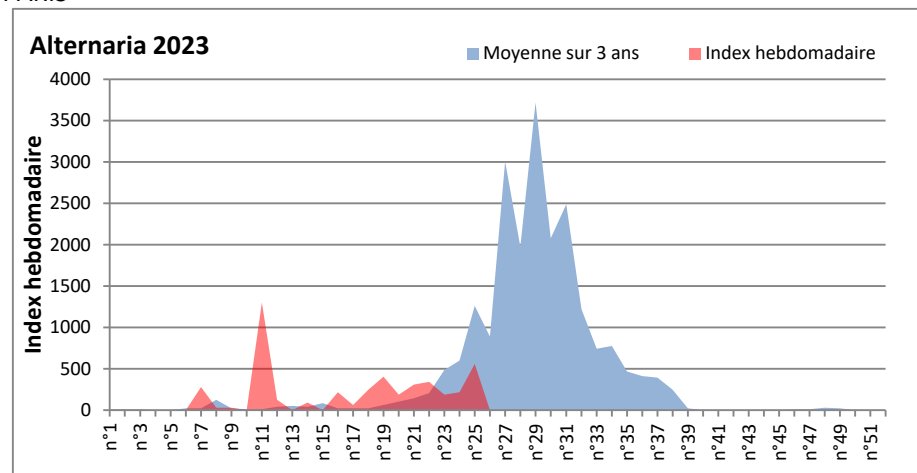

COMMENTAIRE : Les spores de moisissures sont en augmentation dans l'air lors des journées plus humides et orageuses.
 Les ascospores et cladosporium sont en tête du classement des moisissures de la semaine.
 Attention aux spores d'alternaria qui sont très allergisantes et bien présentes dans l'air dans plusieurs villes.
 Bon courage à tous les allergiques aux spores de moisissures.

DONNEES ALTERNARIA - CLADOSPORIUM

AIX EN PROVENCE

ANDORRA

DONNEES ALTERNARIA - CLADOSPORIUM

BORDEAUX

DINAN

DONNEES ALTERNARIA - CLADOSPORIUM

DONNEES ALTERNARIA - CLADOSPORIUM

MELUN

MONTLUCON

DONNEES ALTERNARIA - CLADOSPORIUM

NANTES

NICE

DONNEES ALTERNARIA - CLADOSPORIUM

PARIS

SACLAY