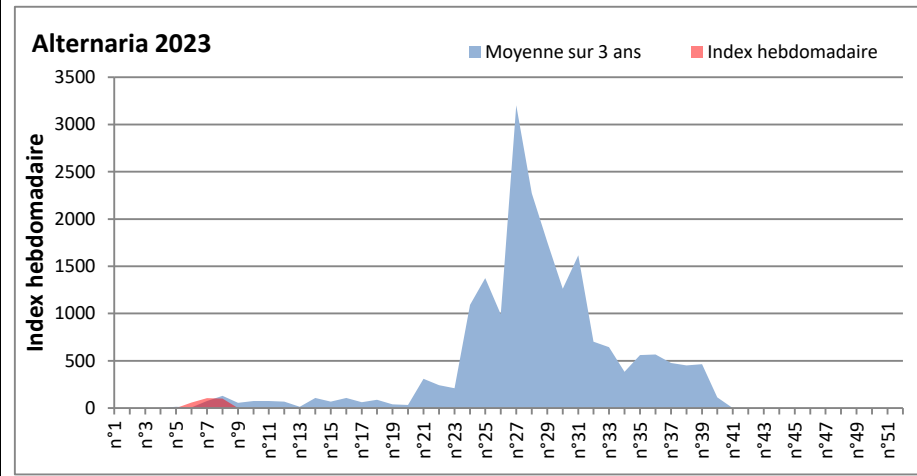

DONNEES TOUTES MOISSURES

	Spores	1ère position		2ème position		3ème position		4ème position		TOTAL
		Nom	Qté	Nom	Qté	Nom	Qté	Nom	Qté	
BORDEAUX	Sem en cours	Ascospores	27274	Cladosporium	23997	Ustilago	2309	Alternaria	1056	57279
	Sem-1		31967		20274		1541		1317	58717
	Sem-2		64397		17014		1994		306	87842
DINAN	Sem en cours	Ascospores	/	Cladosporium	/	Alternaria	/	Ganoderma	/	/
	Sem-1		/		/		/		/	/
	Sem-2		/		/		/		/	/
LYON	Sem en cours	Ascospores	/	Cladosporium	/	Basidiospores	/	Alternaria	/	/
	Sem-1		/		/		/		/	/
	Sem-2		241557		12569		1339		286	259462
NICE	Sem en cours	Ascospores	2956	Cladosporium	569	Basidiospores	0	Alternaria	21	3794
	Sem-1		610		427		162		0	1281
	Sem-2		/		/		/		/	/
PARIS	Sem en cours	Cladosporium	53816	Ascospores	16399	Alternaria	558	Aspergillaceae	155	72788
	Sem-1		20739		3596		217		403	26784
	Sem-2		5983		2387		186		1333	14322
SACLAY	Sem en cours	Ascospores	35710	Cladosporium	26666	Alternaria	476	Basidiospores	170	66544
	Sem-1		35372		17215		102		237	58201
	Sem-2		17114		8541		68		576	29484
TOULOUSE	Sem en cours	Ascospores	97061	Cladosporium	39423	Alternaria	3445	Helicomyces	406	145152
	Sem-1		90824		28859		1219		542	126622
	Sem-2		57108		22041		881		238	86122

COMMENTAIRE : Les spores de moisissures sont en augmentation dans l'air lors des journées plus humides et orageuses.
 Les ascospores et cladosporium sont en tête du classement des moisissures de la semaine.
 Attention aux spores d'alternaria qui sont très allergisantes et bien présentes dans l'air dans plusieurs villes.
 Bon courage à tous les allergiques aux spores de moisissures.

DONNEES ALTERNARIA - CLADOSPORIUM

AIX EN PROVENCE

ANDORRA

DONNEES ALTERNARIA - CLADOSPORIUM

BORDEAUX

DINAN

DONNEES ALTERNARIA - CLADOSPORIUM

DONNEES ALTERNARIA - CLADOSPORIUM

MELUN

MONTLUCON

DONNEES ALTERNARIA - CLADOSPORIUM

NANTES

NICE

DONNEES ALTERNARIA - CLADOSPORIUM

PARIS

SACLAY