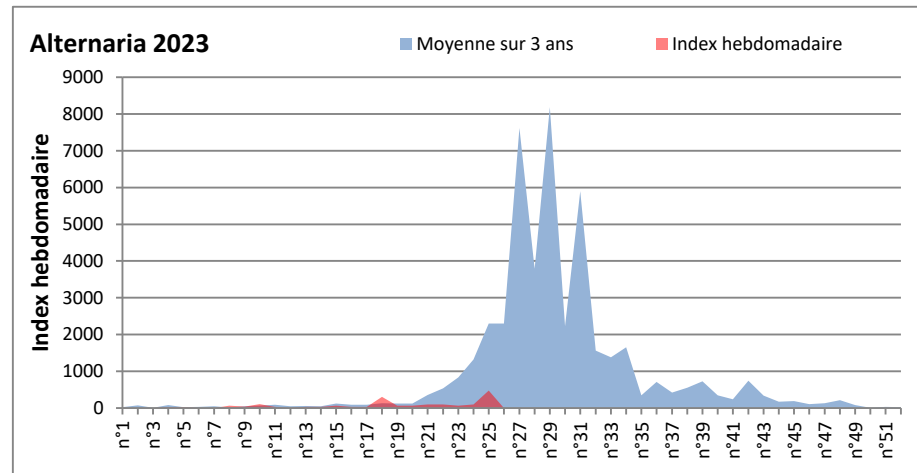

COMMENTAIRE : Les spores de moisissures sont en augmentation dans l'air lors des journées plus humides et orageuses.
 Les ascospores et cladosporium sont en tête du classement des moisissures de la semaine.
 Attention aux spores d'alternaria qui sont très allergisantes et bien présentes dans l'air dans plusieurs villes.
 Bon courage à tous les allergiques aux spores de moisissures.

DONNEES ALTERNARIA - CLADOSPORIUM

AIX EN PROVENCE

ANDORRA

DONNEES ALTERNARIA - CLADOSPORIUM

BORDEAUX

DINAN

DONNEES ALTERNARIA - CLADOSPORIUM

DONNEES ALTERNARIA - CLADOSPORIUM

MELUN

MONTLUCON

DONNEES ALTERNARIA - CLADOSPORIUM

NANTES

NICE

DONNEES ALTERNARIA - CLADOSPORIUM

PARIS

SACLAY