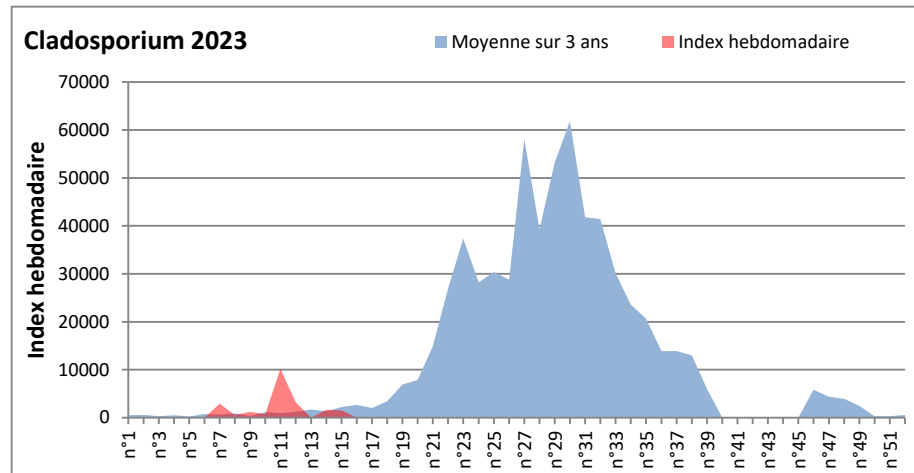

**DONNEES TOUTES MOISSURES**

	Spores	1ère position		2ème position		3ème position		4ème position		TOTAL
		Nom	Qté	Nom	Qté	Nom	Qté	Nom	Qté	
<b>BORDEAUX</b>	Sem en cours	Ascospores	/	Cladosporium	/	Myxomycetes	/	Alternaria	/	/
	Sem-1		/		/		/		/	/
	Sem-2		16337		2298		237		34	19688
<b>DINAN</b>	Sem en cours	Ascospores	/	Cladosporium	/	Alternaria	/	Ganoderma	/	/
	Sem-1		/		/		/		/	/
	Sem-2		/		/		/		/	/
<b>LYON</b>	Sem en cours	Ascospores	/	Cladosporium	/	Basidiospores	/	Alternaria	/	/
	Sem-1		20794		1596		852		0	24203
	Sem-2		15679		5040		465		52	21781
<b>NICE</b>	Sem en cours	Ascospores	/	Cladosporium	/	Aspergillaceae	/	Alternaria	/	/
	Sem-1		/		/		/		/	/
	Sem-2		5639		3176		1014		34	10169
<b>PARIS</b>	Sem en cours	Ascospores	5580	Cladosporium	1550	Aspergillaceae	155	Alternaria	0	9610
	Sem-1		558		1674		0		93	2914
	Sem-2		/		/		/		/	/
<b>SACLAY</b>	Sem en cours	Ascospores	8169	Cladosporium	3749	Tilletiopsis	0	Alternaria	68	12496
	Sem-1		9217		3209		0		34	13511
	Sem-2		21601		4694		136		34	26737
<b>TOULOUSE</b>	Sem en cours	Ascospores	13165	Cladosporium	4897	Aspergillaceae	271	Alternaria	34	19453
	Sem-1		9521		2398		407		136	12768
	Sem-2		12287		4086		34		34	17223

**DONNEES ALTERNARIA - CLADOSPORIUM**

**AIX EN PROVENCE**

**ANDORRA**

DONNEES ALTERNARIA - CLADOSPORIUM

BORDEAUX

DINAN

DONNEES ALTERNARIA - CLADOSPORIUM

DONNEES ALTERNARIA - CLADOSPORIUM

MELUN

MONTLUCON

DONNEES ALTERNARIA - CLADOSPORIUM

NANTES

NICE

DONNEES ALTERNARIA - CLADOSPORIUM

PARIS

SACLAY