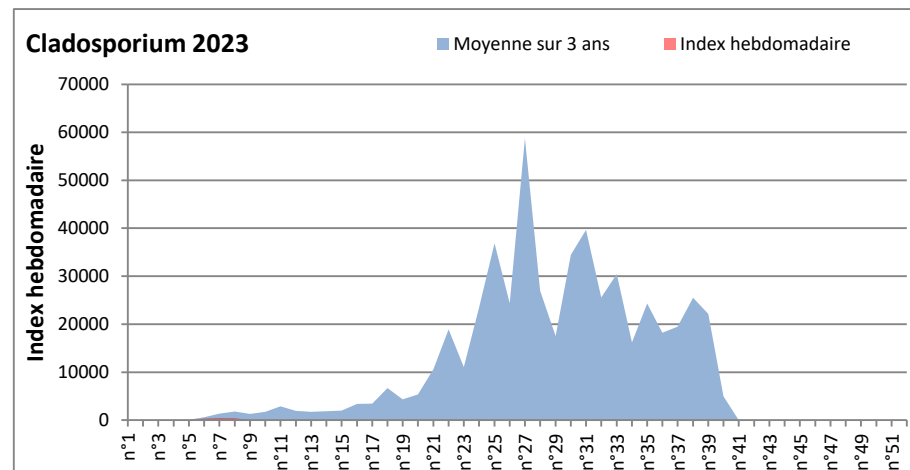

**COMMENTAIRE :** Le temps plus humide cette semaine vient favoriser les spores de moisissures qui sont plus présentes dans l'air.  
 Les ascospores et cladosporium sont en tête du classement des moisissures de la semaine.  
 Attention aux spores de cladosporium et alternaria qui sont très allergisantes et bien présentes dans l'air dans plusieurs villes.

**DONNEES ALTERNARIA - CLADOSPORIUM**

**AIX EN PROVENCE**

**ANDORRA**

DONNEES ALTERNARIA - CLADOSPORIUM

BORDEAUX

DINAN

DONNEES ALTERNARIA - CLADOSPORIUM

DONNEES ALTERNARIA - CLADOSPORIUM

MELUN

MONTLUCON

DONNEES ALTERNARIA - CLADOSPORIUM

NANTES

NICE

DONNEES ALTERNARIA - CLADOSPORIUM

PARIS

SACLAY