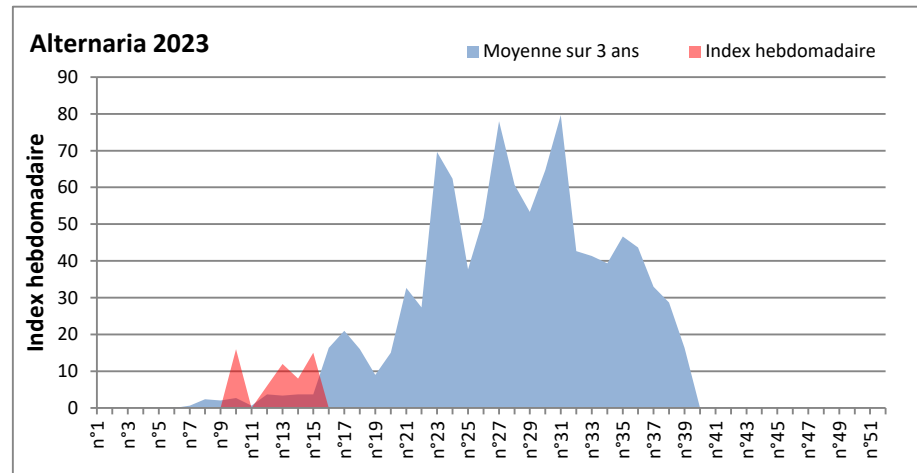

**DONNEES TOUTES MOISSURES**

	Spores	1ère position		2ème position		3ème position		4ème position		TOTAL
		Nom	Qté	Nom	Qté	Nom	Qté	Nom	Qté	
<b>BORDEAUX</b>	Sem en cours	Ascospores	/	Cladosporium	/	Myxomycetes	/	Alternaria	/	/
	Sem-1		/		/		/		/	/
	Sem-2		16337		2298		237		34	19688
<b>DINAN</b>	Sem en cours	Ascospores	/	Cladosporium	/	Alternaria	/	Ganoderma	/	/
	Sem-1		/		/		/		/	/
	Sem-2		/		/		/		/	/
<b>LYON</b>	Sem en cours	Ascospores	/	Cladosporium	/	Basidiospores	/	Alternaria	/	/
	Sem-1		20794		1596		852		0	24203
	Sem-2		15679		5040		465		52	21781
<b>NICE</b>	Sem en cours	Ascospores	/	Cladosporium	/	Aspergillaceae	/	Alternaria	/	/
	Sem-1		/		/		/		/	/
	Sem-2		5639		3176		1014		34	10169
<b>PARIS</b>	Sem en cours	Ascospores	5580	Cladosporium	1550	Aspergillaceae	155	Alternaria	0	9610
	Sem-1		558		1674		0		93	2914
	Sem-2		/		/		/		/	/
<b>SACLAY</b>	Sem en cours	Ascospores	8169	Cladosporium	3749	Tilletiopsis	0	Alternaria	68	12496
	Sem-1		9217		3209		0		34	13511
	Sem-2		21601		4694		136		34	26737
<b>TOULOUSE</b>	Sem en cours	Ascospores	13165	Cladosporium	4897	Aspergillaceae	271	Alternaria	34	19453
	Sem-1		9521		2398		407		136	12768
	Sem-2		12287		4086		34		34	17223

**COMMENTAIRE :** Le temps plus humide cette semaine vient favoriser les spores de moisissures qui sont plus présentes dans l'air.  
 Les ascospores et cladosporium sont en tête du classement des moisissures de la semaine.  
 Attention aux spores de cladosporium et alternaria qui sont très allergisantes et bien présentes dans l'air dans plusieurs villes.

**DONNEES ALTERNARIA - CLADOSPORIUM**

**AIX EN PROVENCE**

**ANDORRA**

DONNEES ALTERNARIA - CLADOSPORIUM

BORDEAUX

DINAN

DONNEES ALTERNARIA - CLADOSPORIUM

DONNEES ALTERNARIA - CLADOSPORIUM