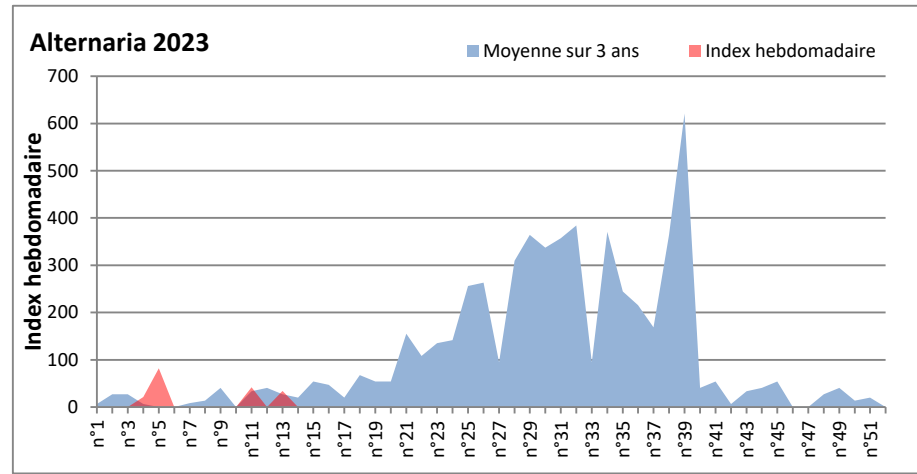

**DONNEES TOUTES MOISSURES**

	Spores	1ère position		2ème position		3ème position		4ème position		TOTAL
		Nom	Qté	Nom	Qté	Nom	Qté	Nom	Qté	
<b>BORDEAUX</b>	Sem en cours	Ascospores	/	Cladosporium	/	Myxomycetes	/	Alternaria	/	/
	Sem-1		/		/		/		/	/
	Sem-2		16337		2298		237		34	19688
<b>DINAN</b>	Sem en cours	Ascospores	/	Cladosporium	/	Alternaria	/	Ganoderma	/	/
	Sem-1		/		/		/		/	/
	Sem-2		/		/		/		/	/
<b>LYON</b>	Sem en cours	Ascospores	/	Cladosporium	/	Basidiospores	/	Alternaria	/	/
	Sem-1		20794		1596		852		0	24203
	Sem-2		15679		5040		465		52	21781
<b>NICE</b>	Sem en cours	Ascospores	/	Cladosporium	/	Aspergillaceae	/	Alternaria	/	/
	Sem-1		/		/		/		/	/
	Sem-2		5639		3176		1014		34	10169
<b>PARIS</b>	Sem en cours	Ascospores	5580	Cladosporium	1550	Aspergillaceae	155	Alternaria	0	9610
	Sem-1		558		1674		0		93	2914
	Sem-2		/		/		/		/	/
<b>SACLAY</b>	Sem en cours	Ascospores	8169	Cladosporium	3749	Tilletiopsis	0	Alternaria	68	12496
	Sem-1		9217		3209		0		34	13511
	Sem-2		21601		4694		136		34	26737
<b>TOULOUSE</b>	Sem en cours	Ascospores	13165	Cladosporium	4897	Aspergillaceae	271	Alternaria	34	19453
	Sem-1		9521		2398		407		136	12768
	Sem-2		12287		4086		34		34	17223

**DONNEES ALTERNARIA - CLADOSPORIUM**

**AIX EN PROVENCE**

**ANDORRA**

DONNEES ALTERNARIA - CLADOSPORIUM

BORDEAUX

DINAN

DONNEES ALTERNARIA - CLADOSPORIUM

DONNEES ALTERNARIA - CLADOSPORIUM

MELUN

MONTLUCON

DONNEES ALTERNARIA - CLADOSPORIUM

NANTES

NICE

DONNEES ALTERNARIA - CLADOSPORIUM

PARIS

SACLAY

DONNEES ALTERNARIA - CLADOSPORIUM

STRASBOURG

TOULOUSE