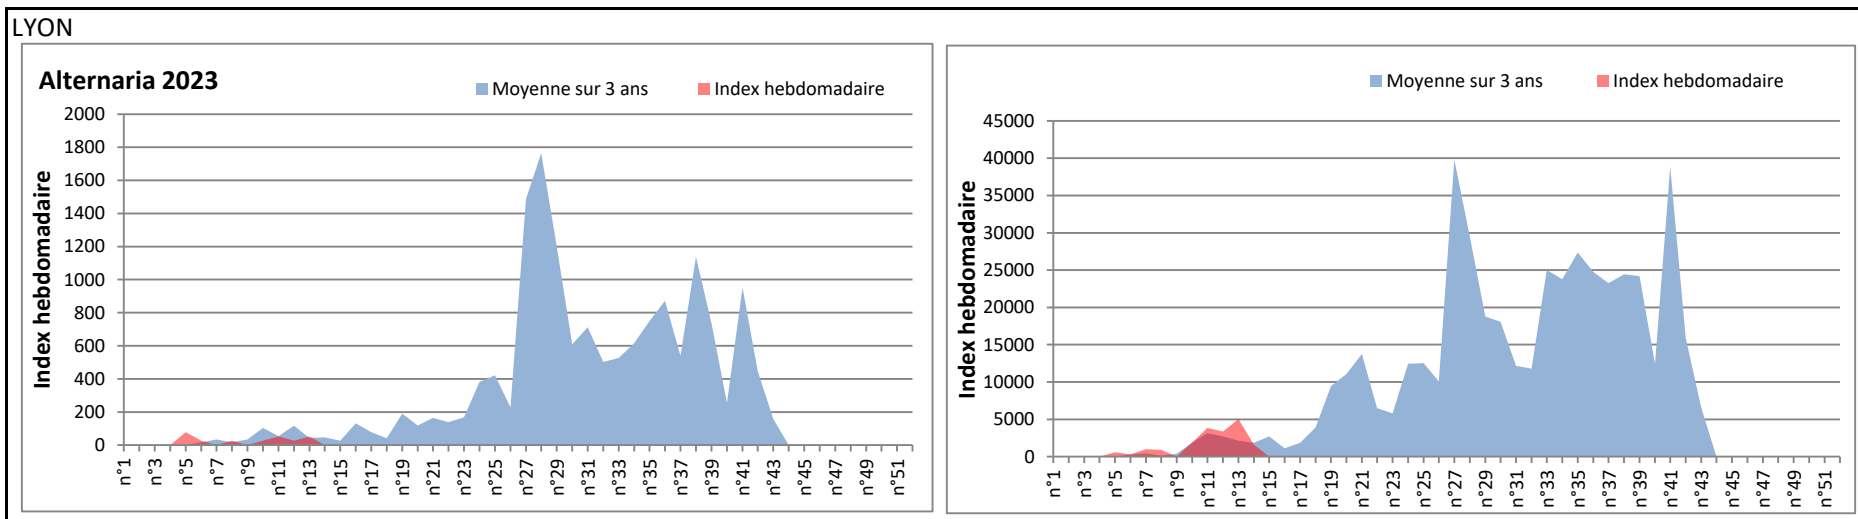

**DONNEES TOUTES MOISSURES**

	Spores	1ère position		2ème position		3ème position		4ème position		TOTAL
		Nom	Qté	Nom	Qté	Nom	Qté	Nom	Qté	
<b>BORDEAUX</b>	Sem en cours	Ascospores	/	Cladosporium	/	Myxomycetes	/	Alternaria	/	/
	Sem-1		/		/		/		/	/
	Sem-2		16337		2298		237		34	19688
<b>DINAN</b>	Sem en cours	Ascospores	/	Cladosporium	/	Alternaria	/	Ganoderma	/	/
	Sem-1		/		/		/		/	/
	Sem-2		/		/		/		/	/
<b>LYON</b>	Sem en cours	Ascospores	/	Cladosporium	/	Basidiospores	/	Alternaria	/	/
	Sem-1		20794		1596		852		0	24203
	Sem-2		15679		5040		465		52	21781
<b>NICE</b>	Sem en cours	Ascospores	/	Cladosporium	/	Aspergillaceae	/	Alternaria	/	/
	Sem-1		/		/		/		/	/
	Sem-2		5639		3176		1014		34	10169
<b>PARIS</b>	Sem en cours	Ascospores	5580	Cladosporium	1550	Aspergillaceae	155	Alternaria	0	9610
	Sem-1		558		1674		0		93	2914
	Sem-2		/		/		/		/	/
<b>SACLAY</b>	Sem en cours	Ascospores	8169	Cladosporium	3749	Tilletiopsis	0	Alternaria	68	12496
	Sem-1		9217		3209		0		34	13511
	Sem-2		21601		4694		136		34	26737
<b>TOULOUSE</b>	Sem en cours	Ascospores	13165	Cladosporium	4897	Aspergillaceae	271	Alternaria	34	19453
	Sem-1		9521		2398		407		136	12768
	Sem-2		12287		4086		34		34	17223

**COMMENTAIRE :** Le temps plus humide cette semaine vient favoriser les spores de moisissures qui sont plus présentes dans l'air.  
 Les ascospores et cladosporium sont en tête du classement des moisissures de la semaine.  
 Attention aux spores de cladosporium et alternaria qui sont très allergisantes et bien présentes dans l'air dans plusieurs villes.

**DONNEES ALTERNARIA - CLADOSPORIUM**

**AIX EN PROVENCE**

**ANDORRA**

DONNEES ALTERNARIA - CLADOSPORIUM

BORDEAUX

DINAN

DONNEES ALTERNARIA - CLADOSPORIUM

DONNEES ALTERNARIA - CLADOSPORIUM

MELUN

MONTLUCON

DONNEES ALTERNARIA - CLADOSPORIUM

NANTES

NICE

DONNEES ALTERNARIA - CLADOSPORIUM

PARIS

SACLAY