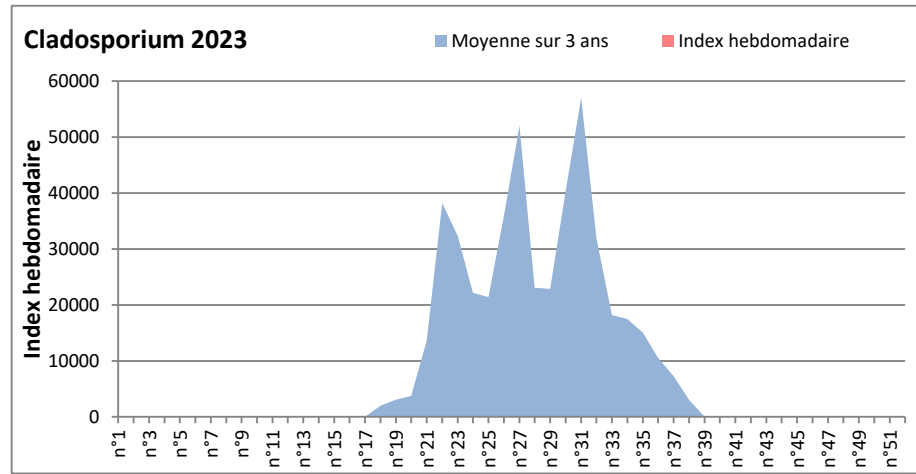

**DONNEES TOUTES MOISSURES**

	Spores	1ère position		2ème position		3ème position		4ème position		TOTAL
		Nom	Qté	Nom	Qté	Nom	Qté	Nom	Qté	
<b>BORDEAUX</b>	Sem en cours	Ascospores	/	Cladosporium	/	Myxomycetes	/	Alternaria	/	/
	Sem-1		/		/		/		/	/
	Sem-2		16337		2298		237		34	19688
<b>DINAN</b>	Sem en cours	Ascospores	/	Cladosporium	/	Alternaria	/	Ganoderma	/	/
	Sem-1		/		/		/		/	/
	Sem-2		/		/		/		/	/
<b>LYON</b>	Sem en cours	Ascospores	/	Cladosporium	/	Basidiospores	/	Alternaria	/	/
	Sem-1		20794		1596		852		0	24203
	Sem-2		15679		5040		465		52	21781
<b>NICE</b>	Sem en cours	Ascospores	/	Cladosporium	/	Aspergillaceae	/	Alternaria	/	/
	Sem-1		/		/		/		/	/
	Sem-2		5639		3176		1014		34	10169
<b>PARIS</b>	Sem en cours	Ascospores	5580	Cladosporium	1550	Aspergillaceae	155	Alternaria	0	9610
	Sem-1		558		1674		0		93	2914
	Sem-2		/		/		/		/	/
<b>SACLAY</b>	Sem en cours	Ascospores	8169	Cladosporium	3749	Tilletiopsis	0	Alternaria	68	12496
	Sem-1		9217		3209		0		34	13511
	Sem-2		21601		4694		136		34	26737
<b>TOULOUSE</b>	Sem en cours	Ascospores	13165	Cladosporium	4897	Aspergillaceae	271	Alternaria	34	19453
	Sem-1		9521		2398		407		136	12768
	Sem-2		12287		4086		34		34	17223

**COMMENTAIRE :** Le temps plus humide cette semaine vient favoriser les spores de moisissures qui sont plus présentes dans l'air.  
 Les ascospores et cladosporium sont en tête du classement des moisissures de la semaine.  
 Attention aux spores de cladosporium et alternaria qui sont très allergisantes et bien présentes dans l'air dans plusieurs villes.

**DONNEES ALTERNARIA - CLADOSPORIUM**

**AIX EN PROVENCE**

**ANDORRA**

DONNEES ALTERNARIA - CLADOSPORIUM

BORDEAUX

DINAN

DONNEES ALTERNARIA - CLADOSPORIUM

DONNEES ALTERNARIA - CLADOSPORIUM