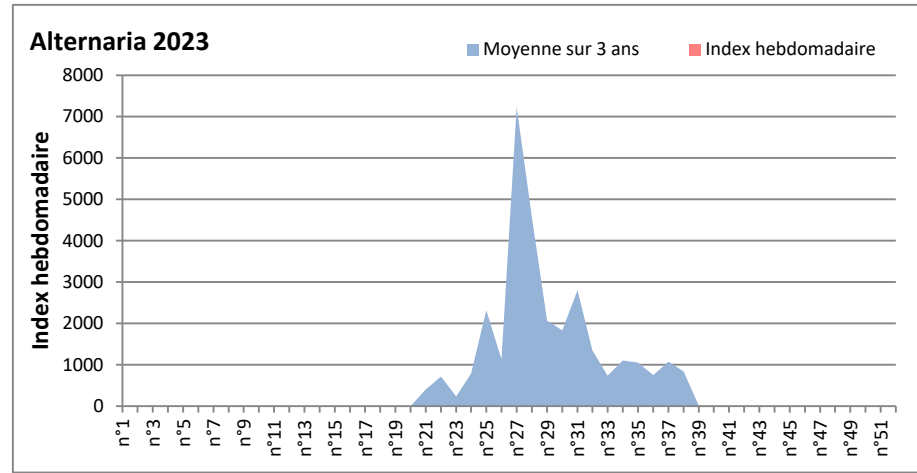

**DONNEES TOUTES MOISSURES**

	Spores	1ère position		2ème position		3ème position		4ème position		TOTAL
		Nom	Qté	Nom	Qté	Nom	Qté	Nom	Qté	
<b>BORDEAUX</b>	Sem en cours	Ascospores	/	Cladosporium	/	Myxomycetes	/	Alternaria	/	/
	Sem-1		/		/		/		/	/
	Sem-2		16337		2298		237		34	19688
<b>DINAN</b>	Sem en cours	Ascospores	/	Cladosporium	/	Alternaria	/	Ganoderma	/	/
	Sem-1		/		/		/		/	/
	Sem-2		/		/		/		/	/
<b>LYON</b>	Sem en cours	Ascospores	/	Cladosporium	/	Basidiospores	/	Alternaria	/	/
	Sem-1		20794		1596		852		0	24203
	Sem-2		15679		5040		465		52	21781
<b>NICE</b>	Sem en cours	Ascospores	/	Cladosporium	/	Aspergillaceae	/	Alternaria	/	/
	Sem-1		/		/		/		/	/
	Sem-2		5639		3176		1014		34	10169
<b>PARIS</b>	Sem en cours	Ascospores	5580	Cladosporium	1550	Aspergillaceae	155	Alternaria	0	9610
	Sem-1		558		1674		0		93	2914
	Sem-2		/		/		/		/	/
<b>SACLAY</b>	Sem en cours	Ascospores	8169	Cladosporium	3749	Tilletiopsis	0	Alternaria	68	12496
	Sem-1		9217		3209		0		34	13511
	Sem-2		21601		4694		136		34	26737
<b>TOULOUSE</b>	Sem en cours	Ascospores	13165	Cladosporium	4897	Aspergillaceae	271	Alternaria	34	19453
	Sem-1		9521		2398		407		136	12768
	Sem-2		12287		4086		34		34	17223

**DONNEES ALTERNARIA - CLADOSPORIUM**

**AIX EN PROVENCE**

**ANDORRA**

DONNEES ALTERNARIA - CLADOSPORIUM

BORDEAUX

DINAN

DONNEES ALTERNARIA - CLADOSPORIUM

DONNEES ALTERNARIA - CLADOSPORIUM

MELUN

MONTLUCON

DONNEES ALTERNARIA - CLADOSPORIUM

NANTES

NICE

DONNEES ALTERNARIA - CLADOSPORIUM

PARIS

SACLAY