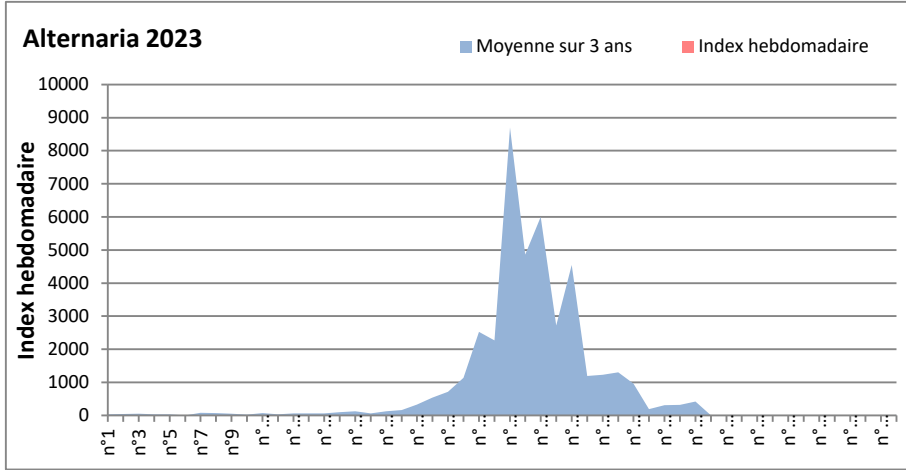

**COMMENTAIRE :** Le temps plus humide cette semaine vient favoriser les spores de moisissures qui sont plus présentes dans l'air.  
 Les ascospores et cladosporium sont en tête du classement des moisissures de la semaine.  
 Attention aux spores de cladosporium et alternaria qui sont très allergisantes et bien présentes dans l'air dans plusieurs villes.

**DONNEES ALTERNARIA - CLADOSPORIUM**

**AIX EN PROVENCE**

**ANDORRA**

DONNEES ALTERNARIA - CLADOSPORIUM

BORDEAUX

DINAN

DONNEES ALTERNARIA - CLADOSPORIUM

DONNEES ALTERNARIA - CLADOSPORIUM

MELUN

MONTLUCON

DONNEES ALTERNARIA - CLADOSPORIUM

NANTES

NICE

DONNEES ALTERNARIA - CLADOSPORIUM

PARIS

SACLAY