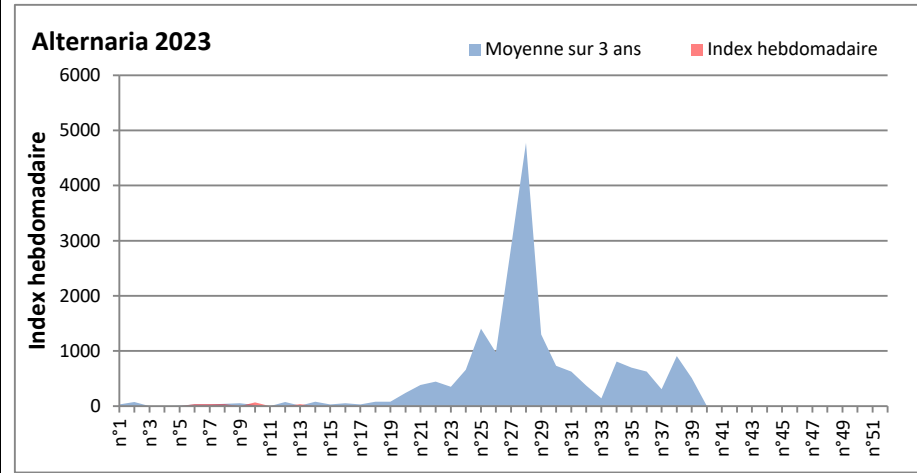

**DONNEES TOUTES MOISSURES**

	Spores	1ère position		2ème position		3ème position		4ème position		TOTAL
		Nom	Qté	Nom	Qté	Nom	Qté	Nom	Qté	
<b>BORDEAUX</b>	Sem en cours	Ascospores	/	Cladosporium	/	Myxomycetes	/	Alternaria	/	/
	Sem-1		/		/		/		/	/
	Sem-2		16337		2298		237		34	19688
<b>DINAN</b>	Sem en cours	Ascospores	/	Cladosporium	/	Alternaria	/	Ganoderma	/	/
	Sem-1		/		/		/		/	/
	Sem-2		/		/		/		/	/
<b>LYON</b>	Sem en cours	Ascospores	/	Cladosporium	/	Basidiospores	/	Alternaria	/	/
	Sem-1		20794		1596		852		0	24203
	Sem-2		15679		5040		465		52	21781
<b>NICE</b>	Sem en cours	Ascospores	/	Cladosporium	/	Aspergillaceae	/	Alternaria	/	/
	Sem-1		/		/		/		/	/
	Sem-2		5639		3176		1014		34	10169
<b>PARIS</b>	Sem en cours	Ascospores	5580	Cladosporium	1550	Aspergillaceae	155	Alternaria	0	9610
	Sem-1		558		1674		0		93	2914
	Sem-2		/		/		/		/	/
<b>SACLAY</b>	Sem en cours	Ascospores	8169	Cladosporium	3749	Tilletiopsis	0	Alternaria	68	12496
	Sem-1		9217		3209		0		34	13511
	Sem-2		21601		4694		136		34	26737
<b>TOULOUSE</b>	Sem en cours	Ascospores	13165	Cladosporium	4897	Aspergillaceae	271	Alternaria	34	19453
	Sem-1		9521		2398		407		136	12768
	Sem-2		12287		4086		34		34	17223

**COMMENTAIRE :** Le temps plus humide cette semaine vient favoriser les spores de moisissures qui sont plus présentes dans l'air.  
 Les ascospores et cladosporium sont en tête du classement des moisissures de la semaine.  
 Attention aux spores de cladosporium et alternaria qui sont très allergisantes et bien présentes dans l'air dans plusieurs villes.

**DONNEES ALTERNARIA - CLADOSPORIUM**

**AIX EN PROVENCE**

**ANDORRA**

DONNEES ALTERNARIA - CLADOSPORIUM

BORDEAUX

DINAN

DONNEES ALTERNARIA - CLADOSPORIUM

DONNEES ALTERNARIA - CLADOSPORIUM

MELUN

MONTLUCON

DONNEES ALTERNARIA - CLADOSPORIUM

NANTES

NICE

DONNEES ALTERNARIA - CLADOSPORIUM

PARIS

SACLAY