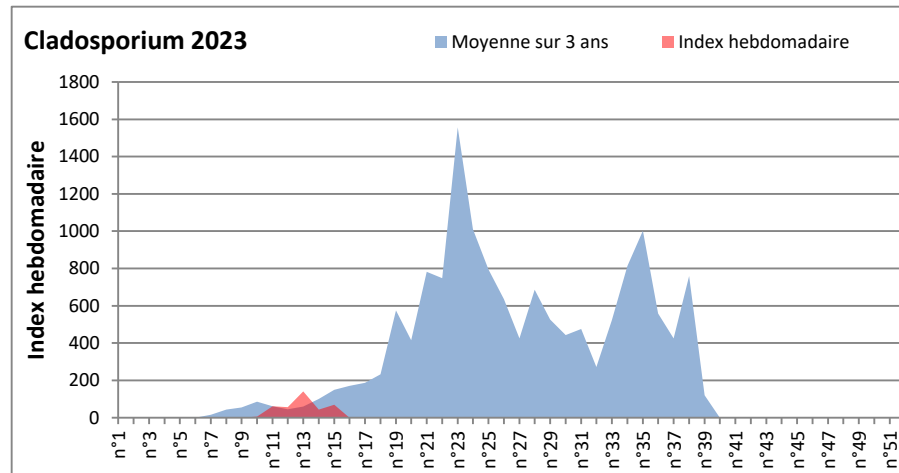

**DONNEES TOUTES MOISSURES**

	Spores	1ère position		2ème position		3ème position		4ème position		TOTAL
		Nom	Qté	Nom	Qté	Nom	Qté	Nom	Qté	
<b>BORDEAUX</b>	Sem en cours	Ascospores	/	Cladosporium	/	Myxomycetes	/	Alternaria	/	/
	Sem-1		/		/		/		/	/
	Sem-2		16337		2298		237		34	19688
<b>DINAN</b>	Sem en cours	Ascospores	/	Cladosporium	/	Alternaria	/	Ganoderma	/	/
	Sem-1		/		/		/		/	/
	Sem-2		/		/		/		/	/
<b>LYON</b>	Sem en cours	Ascospores	/	Cladosporium	/	Basidiospores	/	Alternaria	/	/
	Sem-1		20794		1596		852		0	24203
	Sem-2		15679		5040		465		52	21781
<b>NICE</b>	Sem en cours	Ascospores	/	Cladosporium	/	Aspergillaceae	/	Alternaria	/	/
	Sem-1		/		/		/		/	/
	Sem-2		5639		3176		1014		34	10169
<b>PARIS</b>	Sem en cours	Ascospores	5580	Cladosporium	1550	Aspergillaceae	155	Alternaria	0	9610
	Sem-1		558		1674		0		93	2914
	Sem-2		/		/		/		/	/
<b>SACLAY</b>	Sem en cours	Ascospores	8169	Cladosporium	3749	Tilletiopsis	0	Alternaria	68	12496
	Sem-1		9217		3209		0		34	13511
	Sem-2		21601		4694		136		34	26737
<b>TOULOUSE</b>	Sem en cours	Ascospores	13165	Cladosporium	4897	Aspergillaceae	271	Alternaria	34	19453
	Sem-1		9521		2398		407		136	12768
	Sem-2		12287		4086		34		34	17223

**COMMENTAIRE :** Le temps plus humide cette semaine vient favoriser les spores de moisissures qui sont plus présentes dans l'air.  
 Les ascospores et cladosporium sont en tête du classement des moisissures de la semaine.  
 Attention aux spores de cladosporium et alternaria qui sont très allergisantes et bien présentes dans l'air dans plusieurs villes.

**DONNEES ALTERNARIA - CLADOSPORIUM**

**AIX EN PROVENCE**

**ANDORRA**

DONNEES ALTERNARIA - CLADOSPORIUM

BORDEAUX

DINAN

DONNEES ALTERNARIA - CLADOSPORIUM

DONNEES ALTERNARIA - CLADOSPORIUM