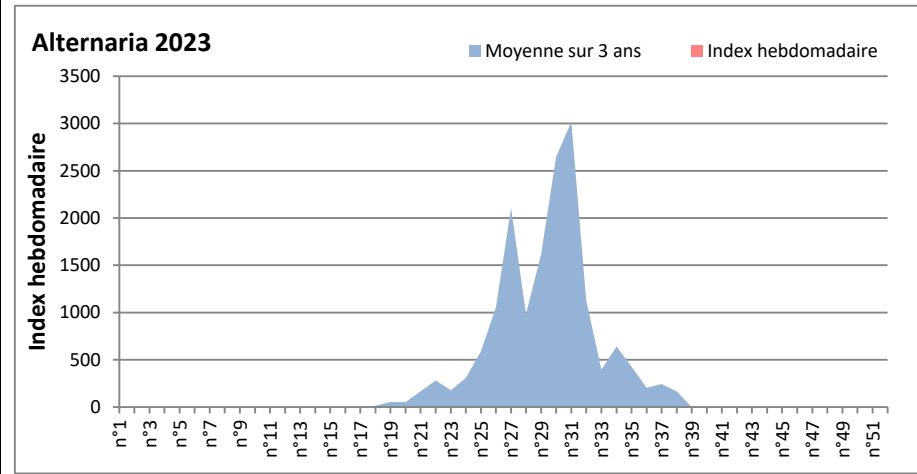

**DONNEES TOUTES MOISSURES**

	Spores	1ère position		2ème position		3ème position		4ème position		TOTAL
		Nom	Qté	Nom	Qté	Nom	Qté	Nom	Qté	
<b>BORDEAUX</b>	Sem en cours	Ascospores	/	Cladosporium	/	Myxomycetes	/	Alternaria	/	/
	Sem-1		/		/		/		/	/
	Sem-2		16337		2298		237		34	19688
<b>DINAN</b>	Sem en cours	Ascospores	/	Cladosporium	/	Alternaria	/	Ganoderma	/	/
	Sem-1		/		/		/		/	/
	Sem-2		/		/		/		/	/
<b>LYON</b>	Sem en cours	Ascospores	/	Cladosporium	/	Basidiospores	/	Alternaria	/	/
	Sem-1		20794		1596		852		0	24203
	Sem-2		15679		5040		465		52	21781
<b>NICE</b>	Sem en cours	Ascospores	/	Cladosporium	/	Aspergillaceae	/	Alternaria	/	/
	Sem-1		/		/		/		/	/
	Sem-2		5639		3176		1014		34	10169
<b>PARIS</b>	Sem en cours	Ascospores	5580	Cladosporium	1550	Aspergillaceae	155	Alternaria	0	9610
	Sem-1		558		1674		0		93	2914
	Sem-2		/		/		/		/	/
<b>SACLAY</b>	Sem en cours	Ascospores	8169	Cladosporium	3749	Tilletiopsis	0	Alternaria	68	12496
	Sem-1		9217		3209		0		34	13511
	Sem-2		21601		4694		136		34	26737
<b>TOULOUSE</b>	Sem en cours	Ascospores	13165	Cladosporium	4897	Aspergillaceae	271	Alternaria	34	19453
	Sem-1		9521		2398		407		136	12768
	Sem-2		12287		4086		34		34	17223

**COMMENTAIRE :** Le temps plus humide cette semaine vient favoriser les spores de moisissures qui sont plus présentes dans l'air.  
 Les ascospores et cladosporium sont en tête du classement des moisissures de la semaine.  
 Attention aux spores de cladosporium et alternaria qui sont très allergisantes et bien présentes dans l'air dans plusieurs villes.

**DONNEES ALTERNARIA - CLADOSPORIUM**

**AIX EN PROVENCE**

**ANDORRA**

DONNEES ALTERNARIA - CLADOSPORIUM

BORDEAUX

DINAN

DONNEES ALTERNARIA - CLADOSPORIUM

DONNEES ALTERNARIA - CLADOSPORIUM

MELUN

MONTLUCON

DONNEES ALTERNARIA - CLADOSPORIUM

NANTES

NICE

DONNEES ALTERNARIA - CLADOSPORIUM

PARIS

SACLAY