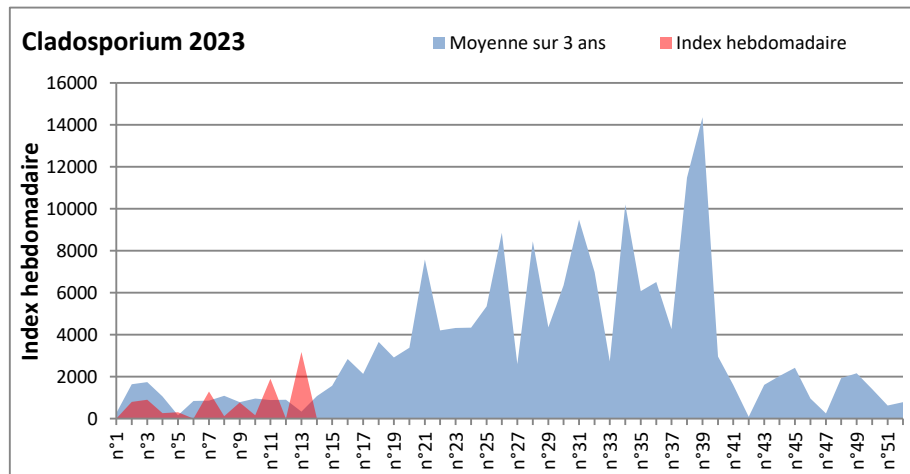

**DONNEES TOUTES MOISSURES**

	Spores	1ère position		2ème position		3ème position		4ème position		TOTAL
		Nom	Qté	Nom	Qté	Nom	Qté	Nom	Qté	
<b>BORDEAUX</b>	Sem en cours	Ascospores	/	Cladosporium	/	Myxomycetes	/	Alternaria	/	/
	Sem-1		/		/		/		/	/
	Sem-2		16337		2298		237		34	19688
<b>DINAN</b>	Sem en cours	Ascospores	/	Cladosporium	/	Alternaria	/	Ganoderma	/	/
	Sem-1		/		/		/		/	/
	Sem-2		/		/		/		/	/
<b>LYON</b>	Sem en cours	Ascospores	/	Cladosporium	/	Basidiospores	/	Alternaria	/	/
	Sem-1		20794		1596		852		0	24203
	Sem-2		15679		5040		465		52	21781
<b>NICE</b>	Sem en cours	Ascospores	/	Cladosporium	/	Aspergillaceae	/	Alternaria	/	/
	Sem-1		/		/		/		/	/
	Sem-2		5639		3176		1014		34	10169
<b>PARIS</b>	Sem en cours	Ascospores	5580	Cladosporium	1550	Aspergillaceae	155	Alternaria	0	9610
	Sem-1		558		1674		0		93	2914
	Sem-2		/		/		/		/	/
<b>SACLAY</b>	Sem en cours	Ascospores	8169	Cladosporium	3749	Tilletiopsis	0	Alternaria	68	12496
	Sem-1		9217		3209		0		34	13511
	Sem-2		21601		4694		136		34	26737
<b>TOULOUSE</b>	Sem en cours	Ascospores	13165	Cladosporium	4897	Aspergillaceae	271	Alternaria	34	19453
	Sem-1		9521		2398		407		136	12768
	Sem-2		12287		4086		34		34	17223

**DONNEES ALTERNARIA - CLADOSPORIUM**

**AIX EN PROVENCE**

**ANDORRA**

DONNEES ALTERNARIA - CLADOSPORIUM

BORDEAUX

DINAN

DONNEES ALTERNARIA - CLADOSPORIUM

DONNEES ALTERNARIA - CLADOSPORIUM

MELUN

MONTLUCON

DONNEES ALTERNARIA - CLADOSPORIUM

NANTES

NICE

DONNEES ALTERNARIA - CLADOSPORIUM

PARIS

SACLAY