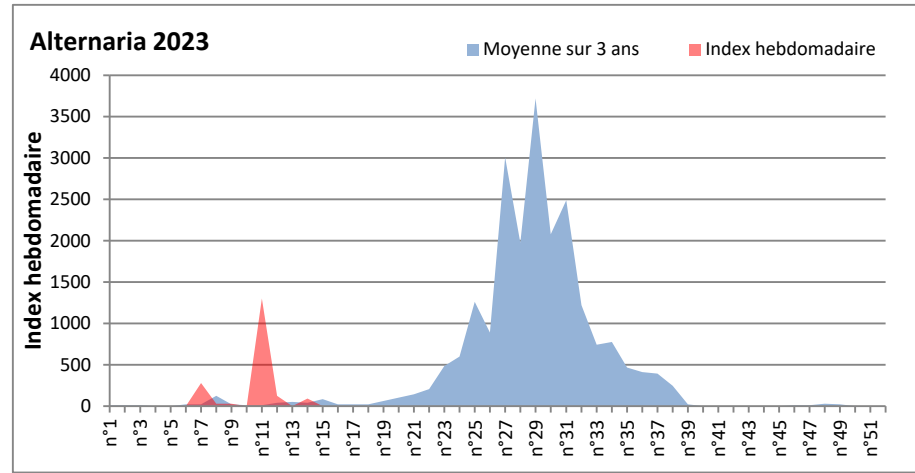

**DONNEES TOUTES MOISSURES**

	Spores	1ère position		2ème position		3ème position		4ème position		TOTAL
		Nom	Qté	Nom	Qté	Nom	Qté	Nom	Qté	
<b>BORDEAUX</b>	Sem en cours	Ascospores	/	Cladosporium	/	Myxomycetes	/	Alternaria	/	/
	Sem-1		/		/		/		/	/
	Sem-2		16337		2298		237		34	19688
<b>DINAN</b>	Sem en cours	Ascospores	/	Cladosporium	/	Alternaria	/	Ganoderma	/	/
	Sem-1		/		/		/		/	/
	Sem-2		/		/		/		/	/
<b>LYON</b>	Sem en cours	Ascospores	/	Cladosporium	/	Basidiospores	/	Alternaria	/	/
	Sem-1		20794		1596		852		0	24203
	Sem-2		15679		5040		465		52	21781
<b>NICE</b>	Sem en cours	Ascospores	/	Cladosporium	/	Aspergillaceae	/	Alternaria	/	/
	Sem-1		/		/		/		/	/
	Sem-2		5639		3176		1014		34	10169
<b>PARIS</b>	Sem en cours	Ascospores	5580	Cladosporium	1550	Aspergillaceae	155	Alternaria	0	9610
	Sem-1		558		1674		0		93	2914
	Sem-2		/		/		/		/	/
<b>SACLAY</b>	Sem en cours	Ascospores	8169	Cladosporium	3749	Tilletiopsis	0	Alternaria	68	12496
	Sem-1		9217		3209		0		34	13511
	Sem-2		21601		4694		136		34	26737
<b>TOULOUSE</b>	Sem en cours	Ascospores	13165	Cladosporium	4897	Aspergillaceae	271	Alternaria	34	19453
	Sem-1		9521		2398		407		136	12768
	Sem-2		12287		4086		34		34	17223

**DONNEES ALTERNARIA - CLADOSPORIUM**

**AIX EN PROVENCE**

**ANDORRA**

DONNEES ALTERNARIA - CLADOSPORIUM

BORDEAUX

DINAN

DONNEES ALTERNARIA - CLADOSPORIUM

DONNEES ALTERNARIA - CLADOSPORIUM

MELUN

MONTLUCON

DONNEES ALTERNARIA - CLADOSPORIUM

NANTES

NICE

DONNEES ALTERNARIA - CLADOSPORIUM

PARIS

SACLAY