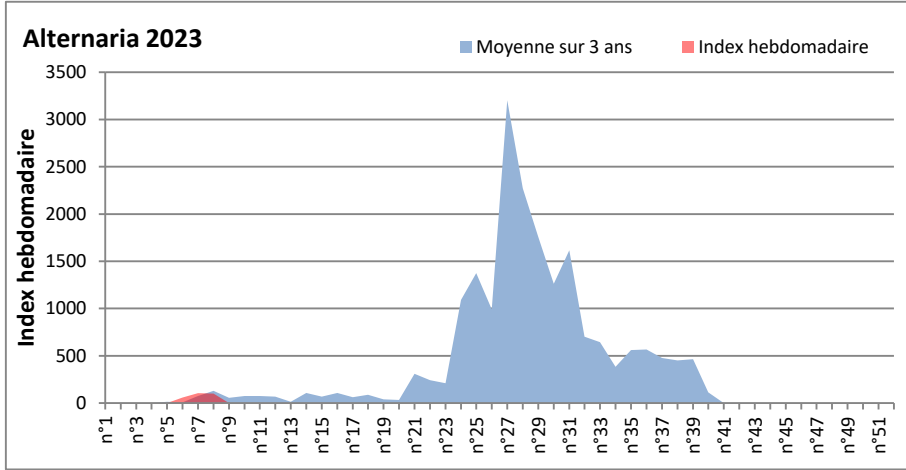

**DONNEES TOUTES MOISSURES**

	Spores	1ère position		2ème position		3ème position		4ème position		TOTAL
		Nom	Qté	Nom	Qté	Nom	Qté	Nom	Qté	
<b>BORDEAUX</b>	Sem en cours	Ascospores	/	Cladosporium	/	Myxomycetes	/	Alternaria	/	/
	Sem-1		/		/		/		/	/
	Sem-2		16337		2298		237		34	19688
<b>DINAN</b>	Sem en cours	Ascospores	/	Cladosporium	/	Alternaria	/	Ganoderma	/	/
	Sem-1		/		/		/		/	/
	Sem-2		/		/		/		/	/
<b>LYON</b>	Sem en cours	Ascospores	/	Cladosporium	/	Basidiospores	/	Alternaria	/	/
	Sem-1		20794		1596		852		0	24203
	Sem-2		15679		5040		465		52	21781
<b>NICE</b>	Sem en cours	Ascospores	/	Cladosporium	/	Aspergillaceae	/	Alternaria	/	/
	Sem-1		/		/		/		/	/
	Sem-2		5639		3176		1014		34	10169
<b>PARIS</b>	Sem en cours	Ascospores	5580	Cladosporium	1550	Aspergillaceae	155	Alternaria	0	9610
	Sem-1		558		1674		0		93	2914
	Sem-2		/		/		/		/	/
<b>SACLAY</b>	Sem en cours	Ascospores	8169	Cladosporium	3749	Tilletiopsis	0	Alternaria	68	12496
	Sem-1		9217		3209		0		34	13511
	Sem-2		21601		4694		136		34	26737
<b>TOULOUSE</b>	Sem en cours	Ascospores	13165	Cladosporium	4897	Aspergillaceae	271	Alternaria	34	19453
	Sem-1		9521		2398		407		136	12768
	Sem-2		12287		4086		34		34	17223

**COMMENTAIRE :** Le temps plus humide cette semaine vient favoriser les spores de moisissures qui sont plus présentes dans l'air.  
 Les ascospores et cladosporium sont en tête du classement des moisissures de la semaine.  
 Attention aux spores de cladosporium et alternaria qui sont très allergisantes et bien présentes dans l'air dans plusieurs villes.

**DONNEES ALTERNARIA - CLADOSPORIUM**

**AIX EN PROVENCE**

**ANDORRA**

DONNEES ALTERNARIA - CLADOSPORIUM

BORDEAUX

DINAN

DONNEES ALTERNARIA - CLADOSPORIUM

DONNEES ALTERNARIA - CLADOSPORIUM

MELUN

MONTLUCON

DONNEES ALTERNARIA - CLADOSPORIUM

NANTES

NICE

DONNEES ALTERNARIA - CLADOSPORIUM

PARIS

SACLAY