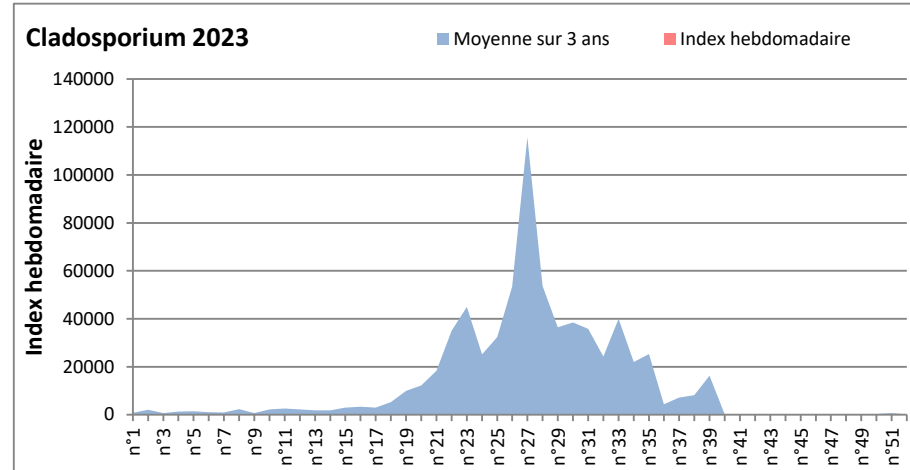

**DONNEES TOUTES MOISSURES**

	Spores	1ère position		2ème position		3ème position		4ème position		TOTAL
		Nom	Qté	Nom	Qté	Nom	Qté	Nom	Qté	
<b>BORDEAUX</b>	Sem en cours	Ascospores	/	Cladosporium	/	Myxomycetes	/	Alternaria	/	/
	Sem-1		/		/		/		/	/
	Sem-2		16337		2298		237		34	19688
<b>DINAN</b>	Sem en cours	Ascospores	/	Cladosporium	/	Alternaria	/	Ganoderma	/	/
	Sem-1		/		/		/		/	/
	Sem-2		/		/		/		/	/
<b>LYON</b>	Sem en cours	Ascospores	/	Cladosporium	/	Basidiospores	/	Alternaria	/	/
	Sem-1		20794		1596		852		0	24203
	Sem-2		15679		5040		465		52	21781
<b>NICE</b>	Sem en cours	Ascospores	/	Cladosporium	/	Aspergillaceae	/	Alternaria	/	/
	Sem-1		/		/		/		/	/
	Sem-2		5639		3176		1014		34	10169
<b>PARIS</b>	Sem en cours	Ascospores	5580	Cladosporium	1550	Aspergillaceae	155	Alternaria	0	9610
	Sem-1		558		1674		0		93	2914
	Sem-2		/		/		/		/	/
<b>SACLAY</b>	Sem en cours	Ascospores	8169	Cladosporium	3749	Tilletiopsis	0	Alternaria	68	12496
	Sem-1		9217		3209		0		34	13511
	Sem-2		21601		4694		136		34	26737
<b>TOULOUSE</b>	Sem en cours	Ascospores	13165	Cladosporium	4897	Aspergillaceae	271	Alternaria	34	19453
	Sem-1		9521		2398		407		136	12768
	Sem-2		12287		4086		34		34	17223

**COMMENTAIRE :** Le temps plus humide cette semaine vient favoriser les spores de moisissures qui sont plus présentes dans l'air.  
 Les ascospores et cladosporium sont en tête du classement des moisissures de la semaine.  
 Attention aux spores de cladosporium et alternaria qui sont très allergisantes et bien présentes dans l'air dans plusieurs villes.

**DONNEES ALTERNARIA - CLADOSPORIUM**

**AIX EN PROVENCE**

**ANDORRA**

DONNEES ALTERNARIA - CLADOSPORIUM

BORDEAUX

DINAN

DONNEES ALTERNARIA - CLADOSPORIUM

DONNEES ALTERNARIA - CLADOSPORIUM

MELUN

MONTLUCON

DONNEES ALTERNARIA - CLADOSPORIUM

NANTES

NICE

DONNEES ALTERNARIA - CLADOSPORIUM

PARIS

SACLAY