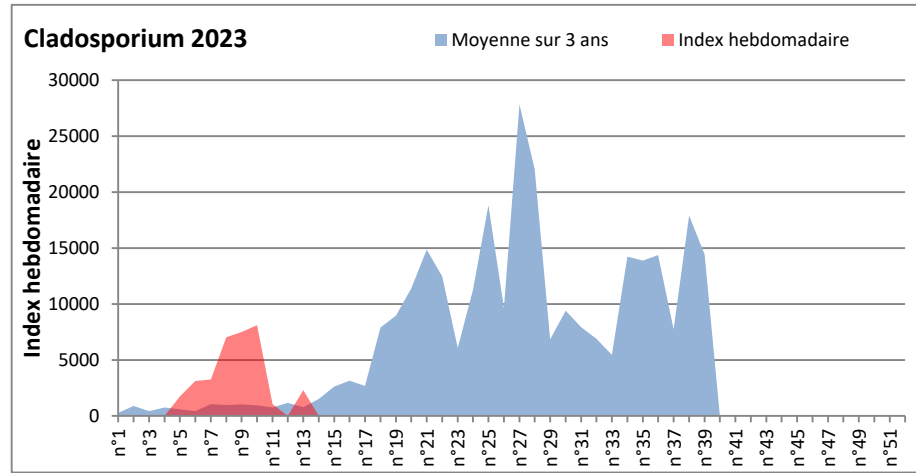

**DONNEES TOUTES MOISSURES**

	Spores	1ère position		2ème position		3ème position		4ème position		TOTAL
		Nom	Qté	Nom	Qté	Nom	Qté	Nom	Qté	
<b>BORDEAUX</b>	Sem en cours	Ascospores	/	Cladosporium	/	Myxomycetes	/	Alternaria	/	/
	Sem-1		/		/		/		/	/
	Sem-2		16337		2298		237		34	19688
<b>DINAN</b>	Sem en cours	Ascospores	/	Cladosporium	/	Alternaria	/	Ganoderma	/	/
	Sem-1		/		/		/		/	/
	Sem-2		/		/		/		/	/
<b>LYON</b>	Sem en cours	Ascospores	/	Cladosporium	/	Basidiospores	/	Alternaria	/	/
	Sem-1		20794		1596		852		0	24203
	Sem-2		15679		5040		465		52	21781
<b>NICE</b>	Sem en cours	Ascospores	/	Cladosporium	/	Aspergillaceae	/	Alternaria	/	/
	Sem-1		/		/		/		/	/
	Sem-2		5639		3176		1014		34	10169
<b>PARIS</b>	Sem en cours	Ascospores	5580	Cladosporium	1550	Aspergillaceae	155	Alternaria	0	9610
	Sem-1		558		1674		0		93	2914
	Sem-2		/		/		/		/	/
<b>SACLAY</b>	Sem en cours	Ascospores	8169	Cladosporium	3749	Tilletiopsis	0	Alternaria	68	12496
	Sem-1		9217		3209		0		34	13511
	Sem-2		21601		4694		136		34	26737
<b>TOULOUSE</b>	Sem en cours	Ascospores	13165	Cladosporium	4897	Aspergillaceae	271	Alternaria	34	19453
	Sem-1		9521		2398		407		136	12768
	Sem-2		12287		4086		34		34	17223

**COMMENTAIRE :** Le temps plus humide cette semaine vient favoriser les spores de moisissures qui sont plus présentes dans l'air.  
 Les ascospores et cladosporium sont en tête du classement des moisissures de la semaine.  
 Attention aux spores de cladosporium et alternaria qui sont très allergisantes et bien présentes dans l'air dans plusieurs villes.

**DONNEES ALTERNARIA - CLADOSPORIUM**

**AIX EN PROVENCE**

**ANDORRA**

DONNEES ALTERNARIA - CLADOSPORIUM

BORDEAUX

DINAN

DONNEES ALTERNARIA - CLADOSPORIUM

DONNEES ALTERNARIA - CLADOSPORIUM

MELUN

MONTLUCON

DONNEES ALTERNARIA - CLADOSPORIUM

NANTES

NICE

DONNEES ALTERNARIA - CLADOSPORIUM

PARIS

SACLAY