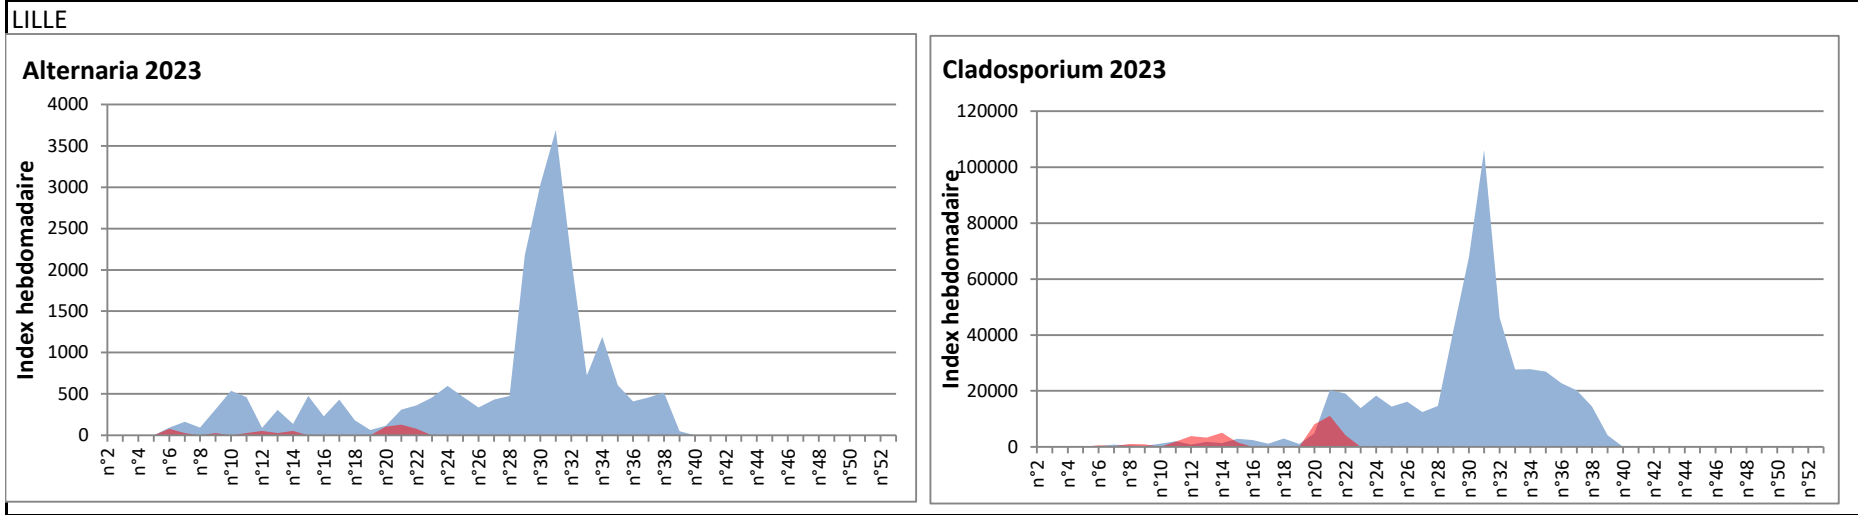

**DONNEES TOUTES MOISSURES**

	Spores	1ère position		2ème position		3ème position		4ème position		TOTAL
		Nom	Qté	Nom	Qté	Nom	Qté	Nom	Qté	
<b>BORDEAUX</b>	Sem en cours	Ascospores	/	Cladosporium	/	Myxomycetes	/	Alternaria	/	/
	Sem-1		/		/		/		/	/
	Sem-2		10826		3119		143		143	16743
<b>DINAN</b>	Sem en cours	Ascospores	/	Cladosporium	/	Alternaria	/	Ganoderma	/	/
	Sem-1		/		/		/		/	/
	Sem-2		/		/		/		/	/
<b>LYON</b>	Sem en cours	Ascospores	43025	Cladosporium	4219	Basidiospores	3215	Alternaria	78	52811
	Sem-1		98638		11078		4141		129	119137
	Sem-2		70574		8098		4475		104	87097
<b>NICE</b>	Sem en cours	Ascospores	/	Cladosporium	/	Aspergillaceae	/	Alternaria	/	/
	Sem-1		/		/		/		/	/
	Sem-2		670		448		0		0	1607
<b>PARIS</b>	Sem en cours	Ascospores	10943	Cladosporium	10199	Aspergillaceae	1271	Alternaria	310	27280
	Sem-1		11873		6293		186		186	20584
	Sem-2		32581		11067		2139		403	52237
<b>SACLAY</b>	Sem en cours	Ascospores	17485	Cladosporium	3479	Basidiospores	272	Alternaria	102	23101
	Sem-1		51638		5538		576		68	62081
	Sem-2		57715		5875		509		68	71229
<b>TOULOUSE</b>	Sem en cours	Ascospores	/	Cladosporium	/	Helicomyces	/	Alternaria	/	/
	Sem-1		/		/		/		/	/
	Sem-2		/		/		/		/	/

**COMMENTAIRE :** Attention aux journées orageuses qui favoriseront la présence des spores de moisissures.

Les ascospores et cladosporium sont en tête du classement des moisissures de la semaine.

Attention aux spores d'alternaria qui sont très allergisantes et bien présentes dans l'air dans plusieurs villes.

**DONNEES ALTERNARIA - CLADOSPORIUM**

**MELUN**

**MONTLUCON**

**DONNEES ALTERNARIA - CLADOSPORIUM**

**NANTES**

**NICE**

DONNEES ALTERNARIA - CLADOSPORIUM

PARIS