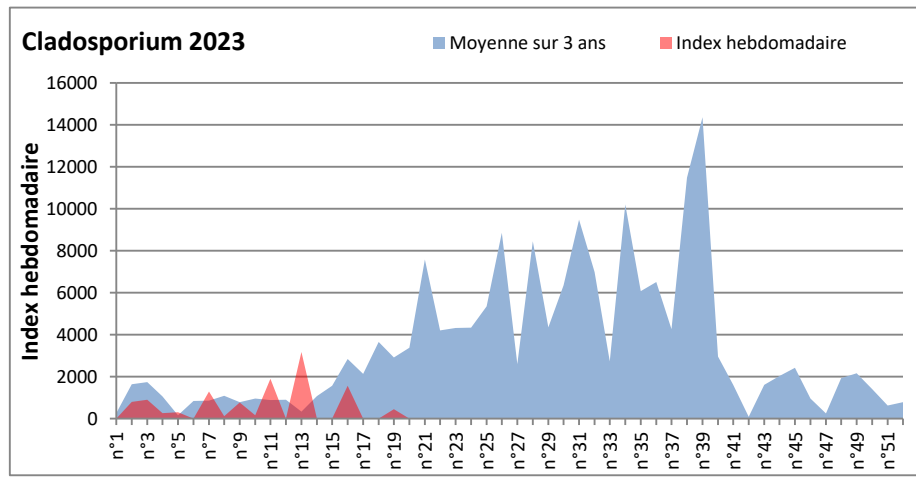

**DONNEES TOUTES MOISSURES**

	Spores	1ère position		2ème position		3ème position		4ème position		TOTAL
		Nom	Qté	Nom	Qté	Nom	Qté	Nom	Qté	
<b>BORDEAUX</b>	Sem en cours	Ascospores	/	Cladosporium	/	Myxomycetes	/	Alternaria	/	/
	Sem-1		/		/		/		/	/
	Sem-2		10826		3119		143		143	16743
<b>DINAN</b>	Sem en cours	Ascospores	/	Cladosporium	/	Alternaria	/	Ganoderma	/	/
	Sem-1		/		/		/		/	/
	Sem-2		/		/		/		/	/
<b>LYON</b>	Sem en cours	Ascospores	43025	Cladosporium	4219	Basidiospores	3215	Alternaria	78	52811
	Sem-1		98638		11078		4141		129	119137
	Sem-2		70574		8098		4475		104	87097
<b>NICE</b>	Sem en cours	Ascospores	/	Cladosporium	/	Aspergillaceae	/	Alternaria	/	/
	Sem-1		/		/		/		/	/
	Sem-2		670		448		0		0	1607
<b>PARIS</b>	Sem en cours	Ascospores	10943	Cladosporium	10199	Aspergillaceae	1271	Alternaria	310	27280
	Sem-1		11873		6293		186		186	20584
	Sem-2		32581		11067		2139		403	52237
<b>SACLAY</b>	Sem en cours	Ascospores	17485	Cladosporium	3479	Basidiospores	272	Alternaria	102	23101
	Sem-1		51638		5538		576		68	62081
	Sem-2		57715		5875		509		68	71229
<b>TOULOUSE</b>	Sem en cours	Ascospores	/	Cladosporium	/	Helicomyces	/	Alternaria	/	/
	Sem-1		/		/		/		/	/
	Sem-2		/		/		/		/	/

**COMMENTAIRE :** Attention aux journées orageuses qui favoriseront la présence des spores de moisissures.

Les ascospores et cladosporium sont en tête du classement des moisissures de la semaine.

Attention aux spores d'alternaria qui sont très allergisantes et bien présentes dans l'air dans plusieurs villes.

**DONNEES ALTERNARIA - CLADOSPORIUM**

**MELUN**

**MONTLUCON**

**DONNEES ALTERNARIA - CLADOSPORIUM**

**NANTES**

**NICE**

DONNEES ALTERNARIA - CLADOSPORIUM

PARIS

SACLAY

**DONNEES ALTERNARIA - CLADOSPORIUM**

**STRASBOURG**

**TOULOUSE**