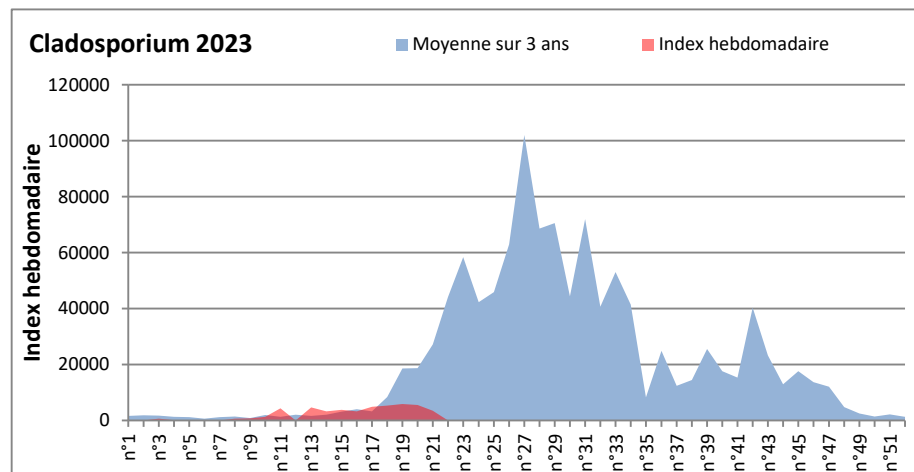

**COMMENTAIRE :** Attention aux journées orageuses qui favoriseront la présence des spores de moisissures.

Les ascospores et cladosporium sont en tête du classement des moisissures de la semaine.

Attention aux spores d'alternaria qui sont très allergisantes et bien présentes dans l'air dans plusieurs villes.

**DONNEES ALTERNARIA - CLADOSPORIUM**

**MELUN**

**MONTLUCON**

**DONNEES ALTERNARIA - CLADOSPORIUM**

**NANTES**

**NICE**

DONNEES ALTERNARIA - CLADOSPORIUM

PARIS

SACLAY

**DONNEES ALTERNARIA - CLADOSPORIUM**

**STRASBOURG**

**TOULOUSE**