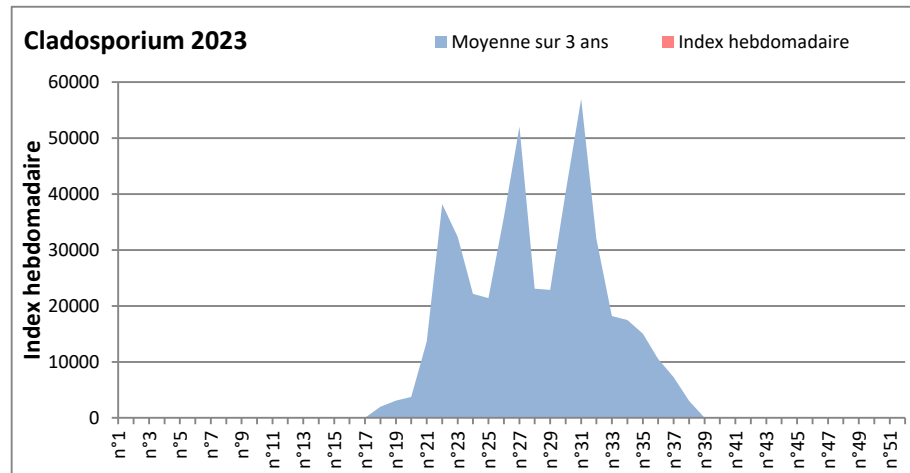

**DONNEES TOUTES MOISSURES**

	Spores	1ère position		2ème position		3ème position		4ème position		TOTAL
		Nom	Qté	Nom	Qté	Nom	Qté	Nom	Qté	
<b>BORDEAUX</b>	Sem en cours	Ascospores	/	Cladosporium	/	Myxomycetes	/	Alternaria	/	/
	Sem-1		/		/		/		/	/
	Sem-2		10826		3119		143		143	16743
<b>DINAN</b>	Sem en cours	Ascospores	/	Cladosporium	/	Alternaria	/	Ganoderma	/	/
	Sem-1		/		/		/		/	/
	Sem-2		/		/		/		/	/
<b>LYON</b>	Sem en cours	Ascospores	43025	Cladosporium	4219	Basidiospores	3215	Alternaria	78	52811
	Sem-1		98638		11078		4141		129	119137
	Sem-2		70574		8098		4475		104	87097
<b>NICE</b>	Sem en cours	Ascospores	/	Cladosporium	/	Aspergillaceae	/	Alternaria	/	/
	Sem-1		/		/		/		/	/
	Sem-2		670		448		0		0	1607
<b>PARIS</b>	Sem en cours	Ascospores	10943	Cladosporium	10199	Aspergillaceae	1271	Alternaria	310	27280
	Sem-1		11873		6293		186		186	20584
	Sem-2		32581		11067		2139		403	52237
<b>SACLAY</b>	Sem en cours	Ascospores	17485	Cladosporium	3479	Basidiospores	272	Alternaria	102	23101
	Sem-1		51638		5538		576		68	62081
	Sem-2		57715		5875		509		68	71229
<b>TOULOUSE</b>	Sem en cours	Ascospores	/	Cladosporium	/	Helicomyces	/	Alternaria	/	/
	Sem-1		/		/		/		/	/
	Sem-2		/		/		/		/	/

**COMMENTAIRE :** Attention aux journées orageuses qui favoriseront la présence des spores de moisissures.

Les ascospores et cladosporium sont en tête du classement des moisissures de la semaine.

Attention aux spores d'alternaria qui sont très allergisantes et bien présentes dans l'air dans plusieurs villes.

Bon courage à tous les allergiques aux spores de moisissures et bon week-end de Pentecôte à tous!

DONNEES ALTERNARIA - CLADOSPORIUM

AIX EN PROVENCE

ANDORRA

DONNEES ALTERNARIA - CLADOSPORIUM

BORDEAUX

DINAN

DONNEES ALTERNARIA - CLADOSPORIUM

**DONNEES ALTERNARIA - CLADOSPORIUM**

**MELUN**

**MONTLUCON**

**DONNEES ALTERNARIA - CLADOSPORIUM**

**NANTES**

**NICE**

DONNEES ALTERNARIA - CLADOSPORIUM

PARIS