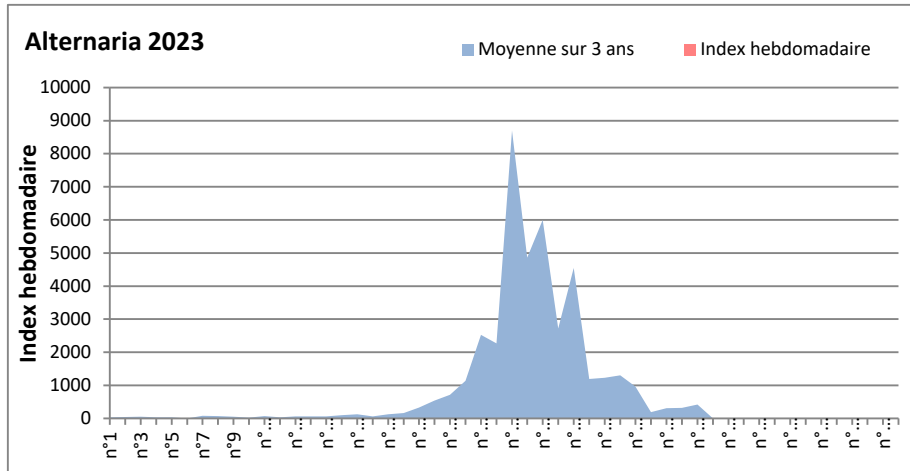

**COMMENTAIRE :** Attention aux journées orageuses qui favoriseront la présence des spores de moisissures.

Les ascospores et cladosporium sont en tête du classement des moisissures de la semaine.

Attention aux spores d'alternaria qui sont très allergisantes et bien présentes dans l'air dans plusieurs villes.

Bon courage à tous les allergiques aux spores de moisissures et bon week-end de Pentecôte à tous!

DONNEES ALTERNARIA - CLADOSPORIUM

AIX EN PROVENCE

ANDORRA

DONNEES ALTERNARIA - CLADOSPORIUM

BORDEAUX

DINAN

DONNEES ALTERNARIA - CLADOSPORIUM

**DONNEES ALTERNARIA - CLADOSPORIUM**

**MELUN**

**MONTLUCON**

**DONNEES ALTERNARIA - CLADOSPORIUM**

**NANTES**

**NICE**

DONNEES ALTERNARIA - CLADOSPORIUM

PARIS