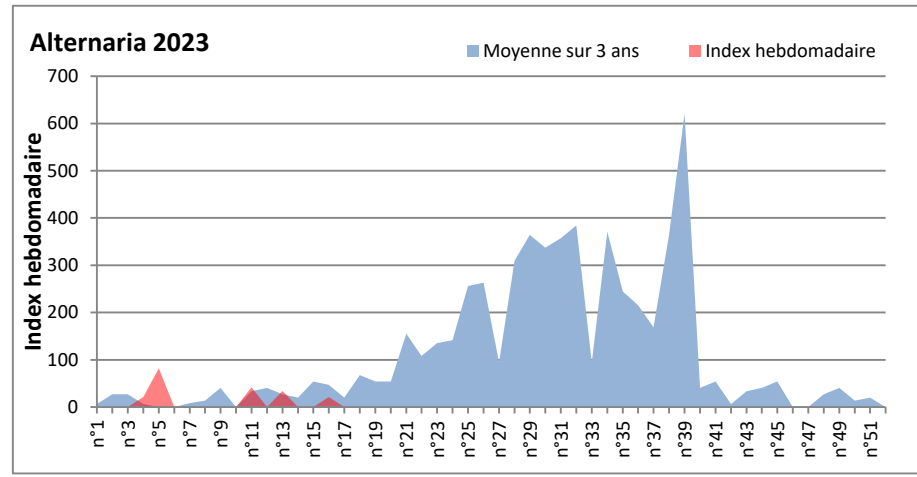

**DONNEES TOUTES MOISSURES**

	Spores	1ère position		2ème position		3ème position		4ème position		TOTAL
		Nom	Qté	Nom	Qté	Nom	Qté	Nom	Qté	
<b>BORDEAUX</b>	Sem en cours	Ascospores	/	Cladosporium	/	Myxomycetes	/	Alternaria	/	/
	Sem-1		/		/		/		/	/
	Sem-2		10826		3119		143		143	16743
<b>DINAN</b>	Sem en cours	Ascospores	/	Cladosporium	/	Alternaria	/	Ganoderma	/	/
	Sem-1		/		/		/		/	/
	Sem-2		/		/		/		/	/
<b>LYON</b>	Sem en cours	Ascospores	43025	Cladosporium	4219	Basidiospores	3215	Alternaria	78	52811
	Sem-1		98638		11078		4141		129	119137
	Sem-2		70574		8098		4475		104	87097
<b>NICE</b>	Sem en cours	Ascospores	/	Cladosporium	/	Aspergillaceae	/	Alternaria	/	/
	Sem-1		/		/		/		/	/
	Sem-2		670		448		0		0	1607
<b>PARIS</b>	Sem en cours	Ascospores	10943	Cladosporium	10199	Aspergillaceae	1271	Alternaria	310	27280
	Sem-1		11873		6293		186		186	20584
	Sem-2		32581		11067		2139		403	52237
<b>SACLAY</b>	Sem en cours	Ascospores	17485	Cladosporium	3479	Basidiospores	272	Alternaria	102	23101
	Sem-1		51638		5538		576		68	62081
	Sem-2		57715		5875		509		68	71229
<b>TOULOUSE</b>	Sem en cours	Ascospores	/	Cladosporium	/	Helicomyces	/	Alternaria	/	/
	Sem-1		/		/		/		/	/
	Sem-2		/		/		/		/	/

**COMMENTAIRE :** Attention aux journées orageuses qui favoriseront la présence des spores de moisissures.

Les ascospores et cladosporium sont en tête du classement des moisissures de la semaine.

Attention aux spores d'alternaria qui sont très allergisantes et bien présentes dans l'air dans plusieurs villes.

**DONNEES ALTERNARIA - CLADOSPORIUM**

**MELUN**

**MONTLUCON**

**DONNEES ALTERNARIA - CLADOSPORIUM**

**NANTES**

**NICE**

DONNEES ALTERNARIA - CLADOSPORIUM

PARIS

SACLAY

**DONNEES ALTERNARIA - CLADOSPORIUM**

**STRASBOURG**

**TOULOUSE**