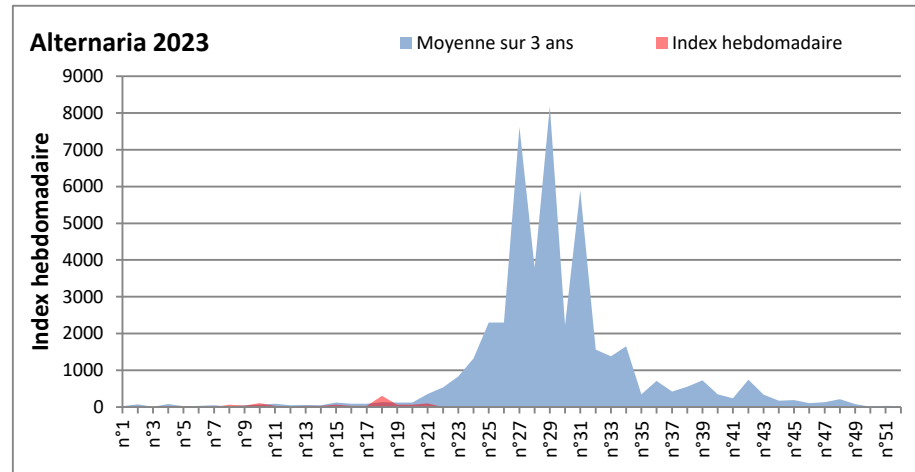

**COMMENTAIRE :** Attention aux journées orageuses qui favoriseront la présence des spores de moisissures.

Les ascospores et cladosporium sont en tête du classement des moisissures de la semaine.

Attention aux spores d'alternaria qui sont très allergisantes et bien présentes dans l'air dans plusieurs villes.

**DONNEES ALTERNARIA - CLADOSPORIUM**

**MELUN**

**MONTLUCON**

**DONNEES ALTERNARIA - CLADOSPORIUM**

**NANTES**

**NICE**

DONNEES ALTERNARIA - CLADOSPORIUM

PARIS

SACLAY

**DONNEES ALTERNARIA - CLADOSPORIUM**

**STRASBOURG**

**TOULOUSE**