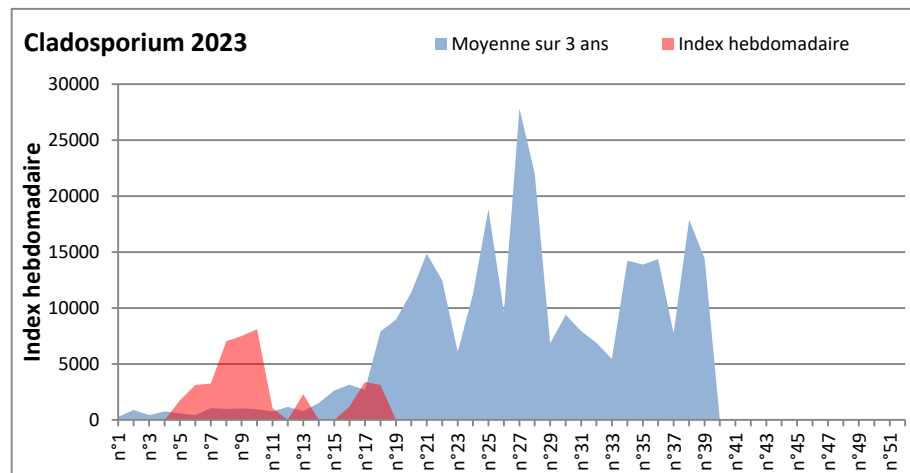

**DONNEES TOUTES MOISSURES**

	Spores	1ère position		2ème position		3ème position		4ème position		TOTAL
		Nom	Qté	Nom	Qté	Nom	Qté	Nom	Qté	
<b>BORDEAUX</b>	Sem en cours	Ascospores	/	Cladosporium	/	Myxomycetes	/	Alternaria	/	/
	Sem-1		/		/		/		/	/
	Sem-2		10826		3119		143		143	16743
<b>DINAN</b>	Sem en cours	Ascospores	/	Cladosporium	/	Alternaria	/	Ganoderma	/	/
	Sem-1		/		/		/		/	/
	Sem-2		/		/		/		/	/
<b>LYON</b>	Sem en cours	Ascospores	43025	Cladosporium	4219	Basidiospores	3215	Alternaria	78	52811
	Sem-1		98638		11078		4141		129	119137
	Sem-2		70574		8098		4475		104	87097
<b>NICE</b>	Sem en cours	Ascospores	/	Cladosporium	/	Aspergillaceae	/	Alternaria	/	/
	Sem-1		/		/		/		/	/
	Sem-2		670		448		0		0	1607
<b>PARIS</b>	Sem en cours	Ascospores	10943	Cladosporium	10199	Aspergillaceae	1271	Alternaria	310	27280
	Sem-1		11873		6293		186		186	20584
	Sem-2		32581		11067		2139		403	52237
<b>SACLAY</b>	Sem en cours	Ascospores	17485	Cladosporium	3479	Basidiospores	272	Alternaria	102	23101
	Sem-1		51638		5538		576		68	62081
	Sem-2		57715		5875		509		68	71229
<b>TOULOUSE</b>	Sem en cours	Ascospores	/	Cladosporium	/	Helicomyces	/	Alternaria	/	/
	Sem-1		/		/		/		/	/
	Sem-2		/		/		/		/	/

**COMMENTAIRE :** Attention aux journées orageuses qui favoriseront la présence des spores de moisissures.

Les ascospores et cladosporium sont en tête du classement des moisissures de la semaine.

Attention aux spores d'alternaria qui sont très allergisantes et bien présentes dans l'air dans plusieurs villes.

Bon courage à tous les allergiques aux spores de moisissures et bon week-end de Pentecôte à tous!

DONNEES ALTERNARIA - CLADOSPORIUM

AIX EN PROVENCE

ANDORRA

DONNEES ALTERNARIA - CLADOSPORIUM

BORDEAUX

DINAN

DONNEES ALTERNARIA - CLADOSPORIUM

**DONNEES ALTERNARIA - CLADOSPORIUM**

**MELUN**

**MONTLUCON**

**DONNEES ALTERNARIA - CLADOSPORIUM**

**NANTES**

**NICE**

DONNEES ALTERNARIA - CLADOSPORIUM

PARIS