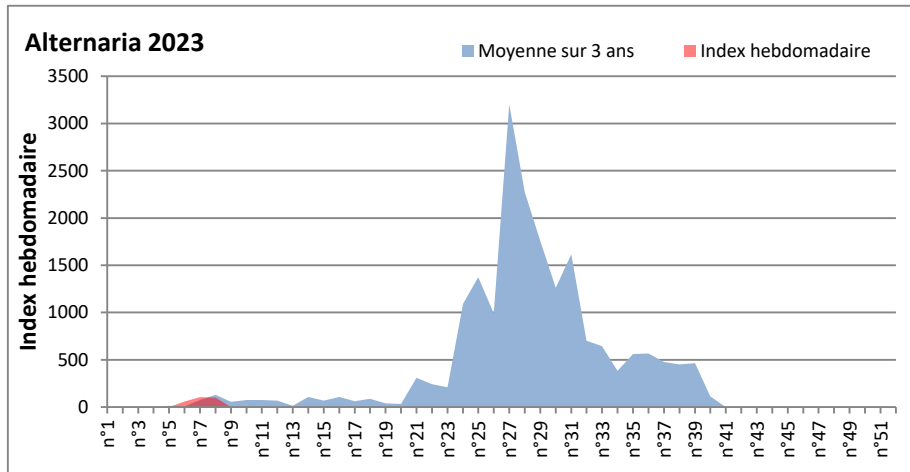

**DONNEES TOUTES MOISSURES**

	Spores	1ère position		2ème position		3ème position		4ème position		TOTAL
		Nom	Qté	Nom	Qté	Nom	Qté	Nom	Qté	
<b>BORDEAUX</b>	Sem en cours	Ascospores	/	Cladosporium	/	Myxomycetes	/	Alternaria	/	/
	Sem-1		/		/		/		/	/
	Sem-2		10826		3119		143		143	16743
<b>DINAN</b>	Sem en cours	Ascospores	/	Cladosporium	/	Alternaria	/	Ganoderma	/	/
	Sem-1		/		/		/		/	/
	Sem-2		/		/		/		/	/
<b>LYON</b>	Sem en cours	Ascospores	43025	Cladosporium	4219	Basidiospores	3215	Alternaria	78	52811
	Sem-1		98638		11078		4141		129	119137
	Sem-2		70574		8098		4475		104	87097
<b>NICE</b>	Sem en cours	Ascospores	/	Cladosporium	/	Aspergillaceae	/	Alternaria	/	/
	Sem-1		/		/		/		/	/
	Sem-2		670		448		0		0	1607
<b>PARIS</b>	Sem en cours	Ascospores	10943	Cladosporium	10199	Aspergillaceae	1271	Alternaria	310	27280
	Sem-1		11873		6293		186		186	20584
	Sem-2		32581		11067		2139		403	52237
<b>SACLAY</b>	Sem en cours	Ascospores	17485	Cladosporium	3479	Basidiospores	272	Alternaria	102	23101
	Sem-1		51638		5538		576		68	62081
	Sem-2		57715		5875		509		68	71229
<b>TOULOUSE</b>	Sem en cours	Ascospores	/	Cladosporium	/	Helicomyces	/	Alternaria	/	/
	Sem-1		/		/		/		/	/
	Sem-2		/		/		/		/	/

**COMMENTAIRE :** Attention aux journées orageuses qui favoriseront la présence des spores de moisissures.

Les ascospores et cladosporium sont en tête du classement des moisissures de la semaine.

Attention aux spores d'alternaria qui sont très allergisantes et bien présentes dans l'air dans plusieurs villes.

Bon courage à tous les allergiques aux spores de moisissures et bon week-end de Pentecôte à tous!

DONNEES ALTERNARIA - CLADOSPORIUM

AIX EN PROVENCE

ANDORRA

DONNEES ALTERNARIA - CLADOSPORIUM

BORDEAUX

DINAN

DONNEES ALTERNARIA - CLADOSPORIUM

**DONNEES ALTERNARIA - CLADOSPORIUM**

**MELUN**

**MONTLUCON**

**DONNEES ALTERNARIA - CLADOSPORIUM**

**NANTES**

**NICE**

DONNEES ALTERNARIA - CLADOSPORIUM

PARIS