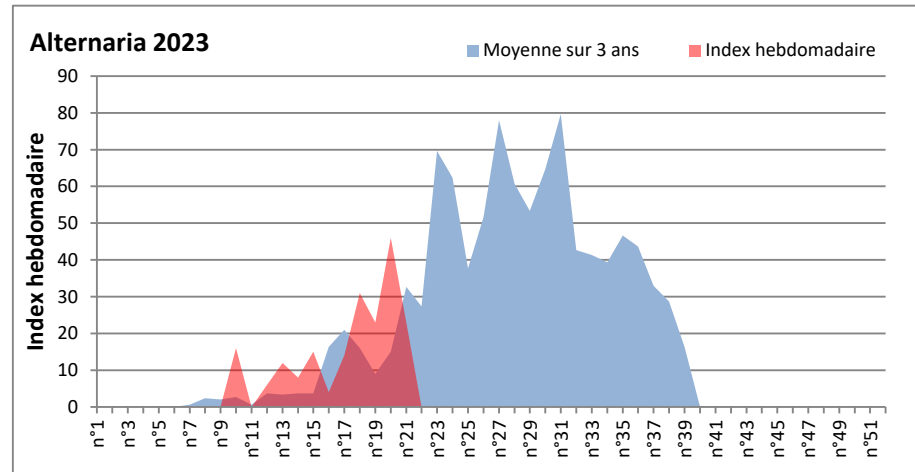

**DONNEES TOUTES MOISSURES**

	Spores	1ère position		2ème position		3ème position		4ème position		TOTAL
		Nom	Qté	Nom	Qté	Nom	Qté	Nom	Qté	
<b>BORDEAUX</b>	Sem en cours	Ascospores	/	Cladosporium	/	Myxomycetes	/	Alternaria	/	/
	Sem-1		/		/		/		/	/
	Sem-2		10826		3119		143		143	16743
<b>DINAN</b>	Sem en cours	Ascospores	/	Cladosporium	/	Alternaria	/	Ganoderma	/	/
	Sem-1		/		/		/		/	/
	Sem-2		/		/		/		/	/
<b>LYON</b>	Sem en cours	Ascospores	43025	Cladosporium	4219	Basidiospores	3215	Alternaria	78	52811
	Sem-1		98638		11078		4141		129	119137
	Sem-2		70574		8098		4475		104	87097
<b>NICE</b>	Sem en cours	Ascospores	/	Cladosporium	/	Aspergillaceae	/	Alternaria	/	/
	Sem-1		/		/		/		/	/
	Sem-2		670		448		0		0	1607
<b>PARIS</b>	Sem en cours	Ascospores	10943	Cladosporium	10199	Aspergillaceae	1271	Alternaria	310	27280
	Sem-1		11873		6293		186		186	20584
	Sem-2		32581		11067		2139		403	52237
<b>SACLAY</b>	Sem en cours	Ascospores	17485	Cladosporium	3479	Basidiospores	272	Alternaria	102	23101
	Sem-1		51638		5538		576		68	62081
	Sem-2		57715		5875		509		68	71229
<b>TOULOUSE</b>	Sem en cours	Ascospores	/	Cladosporium	/	Helicomyces	/	Alternaria	/	/
	Sem-1		/		/		/		/	/
	Sem-2		/		/		/		/	/

**COMMENTAIRE :** Attention aux journées orageuses qui favoriseront la présence des spores de moisissures.

Les ascospores et cladosporium sont en tête du classement des moisissures de la semaine.

Attention aux spores d'alternaria qui sont très allergisantes et bien présentes dans l'air dans plusieurs villes.

Bon courage à tous les allergiques aux spores de moisissures et bon week-end de Pentecôte à tous!

DONNEES ALTERNARIA - CLADOSPORIUM

AIX EN PROVENCE

ANDORRA

DONNEES ALTERNARIA - CLADOSPORIUM

BORDEAUX

DINAN

DONNEES ALTERNARIA - CLADOSPORIUM

**DONNEES ALTERNARIA - CLADOSPORIUM**

**MELUN**

**MONTLUCON**

**DONNEES ALTERNARIA - CLADOSPORIUM**

**NANTES**

**NICE**

DONNEES ALTERNARIA - CLADOSPORIUM

PARIS