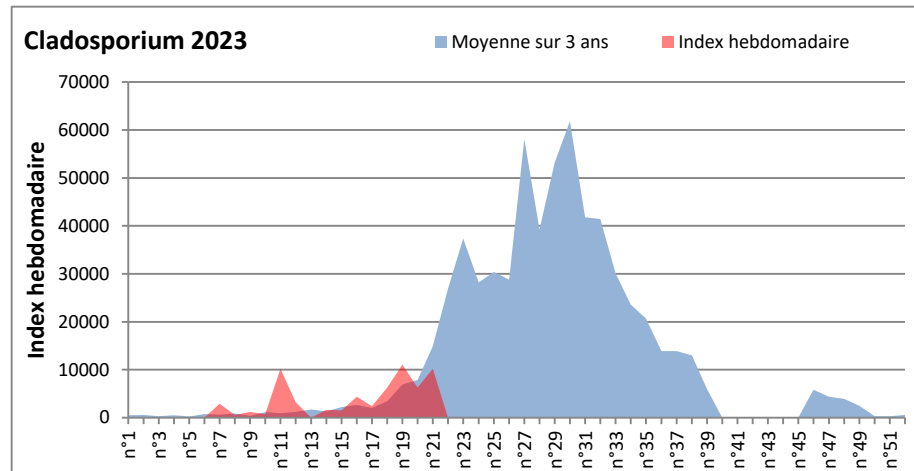

**DONNEES TOUTES MOISSURES**

	Spores	1ère position		2ème position		3ème position		4ème position		TOTAL
		Nom	Qté	Nom	Qté	Nom	Qté	Nom	Qté	
<b>BORDEAUX</b>	Sem en cours	Ascospores	/	Cladosporium	/	Myxomycetes	/	Alternaria	/	/
	Sem-1		/		/		/		/	/
	Sem-2		10826		3119		143		143	16743
<b>DINAN</b>	Sem en cours	Ascospores	/	Cladosporium	/	Alternaria	/	Ganoderma	/	/
	Sem-1		/		/		/		/	/
	Sem-2		/		/		/		/	/
<b>LYON</b>	Sem en cours	Ascospores	43025	Cladosporium	4219	Basidiospores	3215	Alternaria	78	52811
	Sem-1		98638		11078		4141		129	119137
	Sem-2		70574		8098		4475		104	87097
<b>NICE</b>	Sem en cours	Ascospores	/	Cladosporium	/	Aspergillaceae	/	Alternaria	/	/
	Sem-1		/		/		/		/	/
	Sem-2		670		448		0		0	1607
<b>PARIS</b>	Sem en cours	Ascospores	10943	Cladosporium	10199	Aspergillaceae	1271	Alternaria	310	27280
	Sem-1		11873		6293		186		186	20584
	Sem-2		32581		11067		2139		403	52237
<b>SACLAY</b>	Sem en cours	Ascospores	17485	Cladosporium	3479	Basidiospores	272	Alternaria	102	23101
	Sem-1		51638		5538		576		68	62081
	Sem-2		57715		5875		509		68	71229
<b>TOULOUSE</b>	Sem en cours	Ascospores	/	Cladosporium	/	Helicomyces	/	Alternaria	/	/
	Sem-1		/		/		/		/	/
	Sem-2		/		/		/		/	/

**COMMENTAIRE :** Attention aux journées orageuses qui favoriseront la présence des spores de moisissures.

Les ascospores et cladosporium sont en tête du classement des moisissures de la semaine.

Attention aux spores d'alternaria qui sont très allergisantes et bien présentes dans l'air dans plusieurs villes.

**DONNEES ALTERNARIA - CLADOSPORIUM**

**MELUN**

**MONTLUCON**

**DONNEES ALTERNARIA - CLADOSPORIUM**

**NANTES**

**NICE**

DONNEES ALTERNARIA - CLADOSPORIUM

PARIS

SACLAY

**DONNEES ALTERNARIA - CLADOSPORIUM**

**STRASBOURG**

**TOULOUSE**