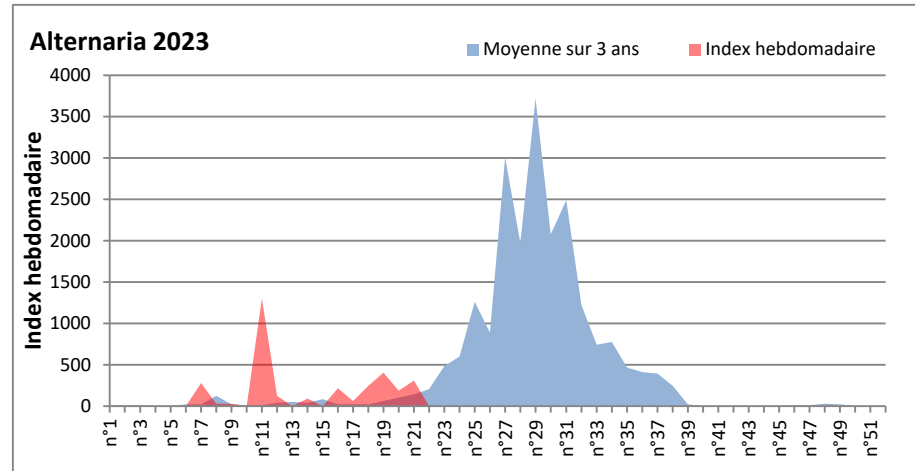

**DONNEES TOUTES MOISSURES**

	Spores	1ère position		2ème position		3ème position		4ème position		TOTAL
		Nom	Qté	Nom	Qté	Nom	Qté	Nom	Qté	
<b>BORDEAUX</b>	Sem en cours	Ascospores	/	Cladosporium	/	Myxomycetes	/	Alternaria	/	/
	Sem-1		/		/		/		/	/
	Sem-2		10826		3119		143		143	16743
<b>DINAN</b>	Sem en cours	Ascospores	/	Cladosporium	/	Alternaria	/	Ganoderma	/	/
	Sem-1		/		/		/		/	/
	Sem-2		/		/		/		/	/
<b>LYON</b>	Sem en cours	Ascospores	43025	Cladosporium	4219	Basidiospores	3215	Alternaria	78	52811
	Sem-1		98638		11078		4141		129	119137
	Sem-2		70574		8098		4475		104	87097
<b>NICE</b>	Sem en cours	Ascospores	/	Cladosporium	/	Aspergillaceae	/	Alternaria	/	/
	Sem-1		/		/		/		/	/
	Sem-2		670		448		0		0	1607
<b>PARIS</b>	Sem en cours	Ascospores	10943	Cladosporium	10199	Aspergillaceae	1271	Alternaria	310	27280
	Sem-1		11873		6293		186		186	20584
	Sem-2		32581		11067		2139		403	52237
<b>SACLAY</b>	Sem en cours	Ascospores	17485	Cladosporium	3479	Basidiospores	272	Alternaria	102	23101
	Sem-1		51638		5538		576		68	62081
	Sem-2		57715		5875		509		68	71229
<b>TOULOUSE</b>	Sem en cours	Ascospores	/	Cladosporium	/	Helicomyces	/	Alternaria	/	/
	Sem-1		/		/		/		/	/
	Sem-2		/		/		/		/	/

**COMMENTAIRE :** Attention aux journées orageuses qui favoriseront la présence des spores de moisissures.

Les ascospores et cladosporium sont en tête du classement des moisissures de la semaine.

Attention aux spores d'alternaria qui sont très allergisantes et bien présentes dans l'air dans plusieurs villes.

**DONNEES ALTERNARIA - CLADOSPORIUM**

**MELUN**

**MONTLUCON**

**DONNEES ALTERNARIA - CLADOSPORIUM**

**NANTES**

**NICE**

DONNEES ALTERNARIA - CLADOSPORIUM

PARIS

SACLAY

**DONNEES ALTERNARIA - CLADOSPORIUM**

**STRASBOURG**

**TOULOUSE**