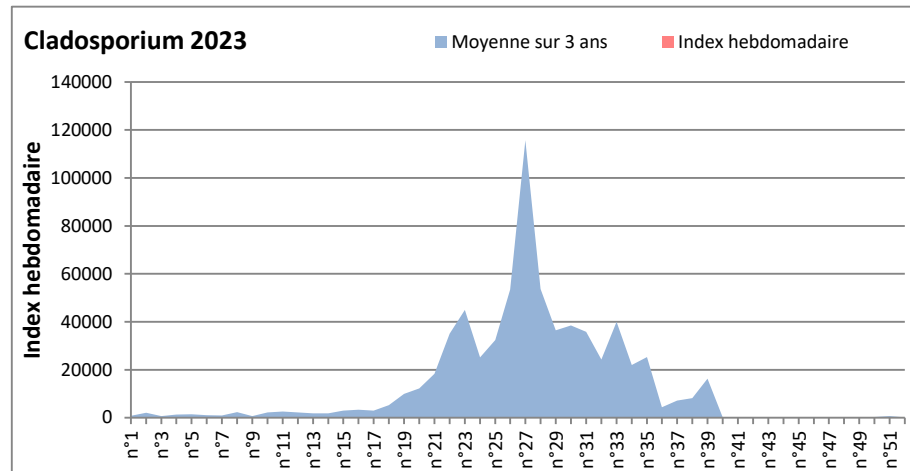

**DONNEES TOUTES MOISSURES**

	Spores	1ère position		2ème position		3ème position		4ème position		TOTAL
		Nom	Qté	Nom	Qté	Nom	Qté	Nom	Qté	
<b>BORDEAUX</b>	Sem en cours	Ascospores	/	Cladosporium	/	Myxomycetes	/	Alternaria	/	/
	Sem-1		/		/		/		/	/
	Sem-2		10826		3119		143		143	16743
<b>DINAN</b>	Sem en cours	Ascospores	/	Cladosporium	/	Alternaria	/	Ganoderma	/	/
	Sem-1		/		/		/		/	/
	Sem-2		/		/		/		/	/
<b>LYON</b>	Sem en cours	Ascospores	43025	Cladosporium	4219	Basidiospores	3215	Alternaria	78	52811
	Sem-1		98638		11078		4141		129	119137
	Sem-2		70574		8098		4475		104	87097
<b>NICE</b>	Sem en cours	Ascospores	/	Cladosporium	/	Aspergillaceae	/	Alternaria	/	/
	Sem-1		/		/		/		/	/
	Sem-2		670		448		0		0	1607
<b>PARIS</b>	Sem en cours	Ascospores	10943	Cladosporium	10199	Aspergillaceae	1271	Alternaria	310	27280
	Sem-1		11873		6293		186		186	20584
	Sem-2		32581		11067		2139		403	52237
<b>SACLAY</b>	Sem en cours	Ascospores	17485	Cladosporium	3479	Basidiospores	272	Alternaria	102	23101
	Sem-1		51638		5538		576		68	62081
	Sem-2		57715		5875		509		68	71229
<b>TOULOUSE</b>	Sem en cours	Ascospores	/	Cladosporium	/	Helicomyces	/	Alternaria	/	/
	Sem-1		/		/		/		/	/
	Sem-2		/		/		/		/	/

**COMMENTAIRE :** Attention aux journées orageuses qui favoriseront la présence des spores de moisissures.

Les ascospores et cladosporium sont en tête du classement des moisissures de la semaine.

Attention aux spores d'alternaria qui sont très allergisantes et bien présentes dans l'air dans plusieurs villes.

Bon courage à tous les allergiques aux spores de moisissures et bon week-end de Pentecôte à tous!

DONNEES ALTERNARIA - CLADOSPORIUM

AIX EN PROVENCE

ANDORRA

DONNEES ALTERNARIA - CLADOSPORIUM

BORDEAUX

DINAN

DONNEES ALTERNARIA - CLADOSPORIUM

**DONNEES ALTERNARIA - CLADOSPORIUM**

**MELUN**

**MONTLUCON**

**DONNEES ALTERNARIA - CLADOSPORIUM**

**NANTES**

**NICE**

DONNEES ALTERNARIA - CLADOSPORIUM

PARIS