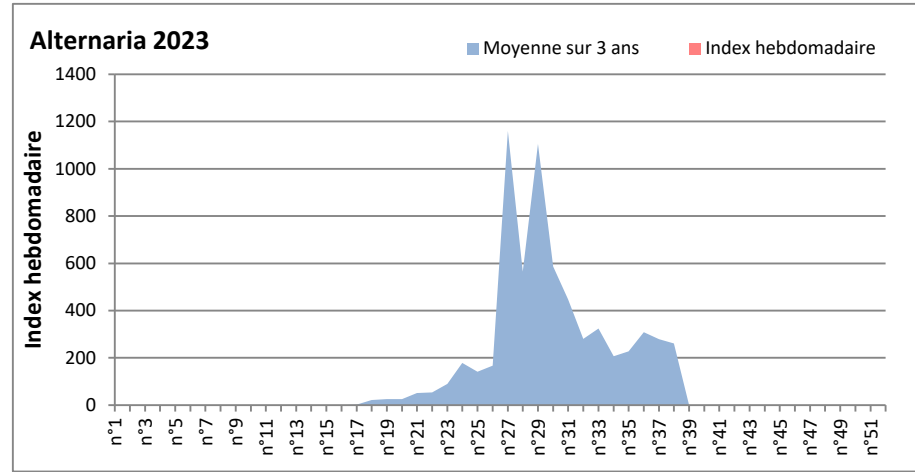

**COMMENTAIRE :** Attention aux journées orageuses qui favoriseront la présence des spores de moisissures.

Les ascospores et cladosporium sont en tête du classement des moisissures de la semaine.

Attention aux spores d'alternaria qui sont très allergisantes et bien présentes dans l'air dans plusieurs villes.

**DONNEES ALTERNARIA - CLADOSPORIUM**

**MELUN**

**MONTLUCON**

**DONNEES ALTERNARIA - CLADOSPORIUM**

**NANTES**

**NICE**

DONNEES ALTERNARIA - CLADOSPORIUM

PARIS

SACLAY

**DONNEES ALTERNARIA - CLADOSPORIUM**

**STRASBOURG**

**TOULOUSE**