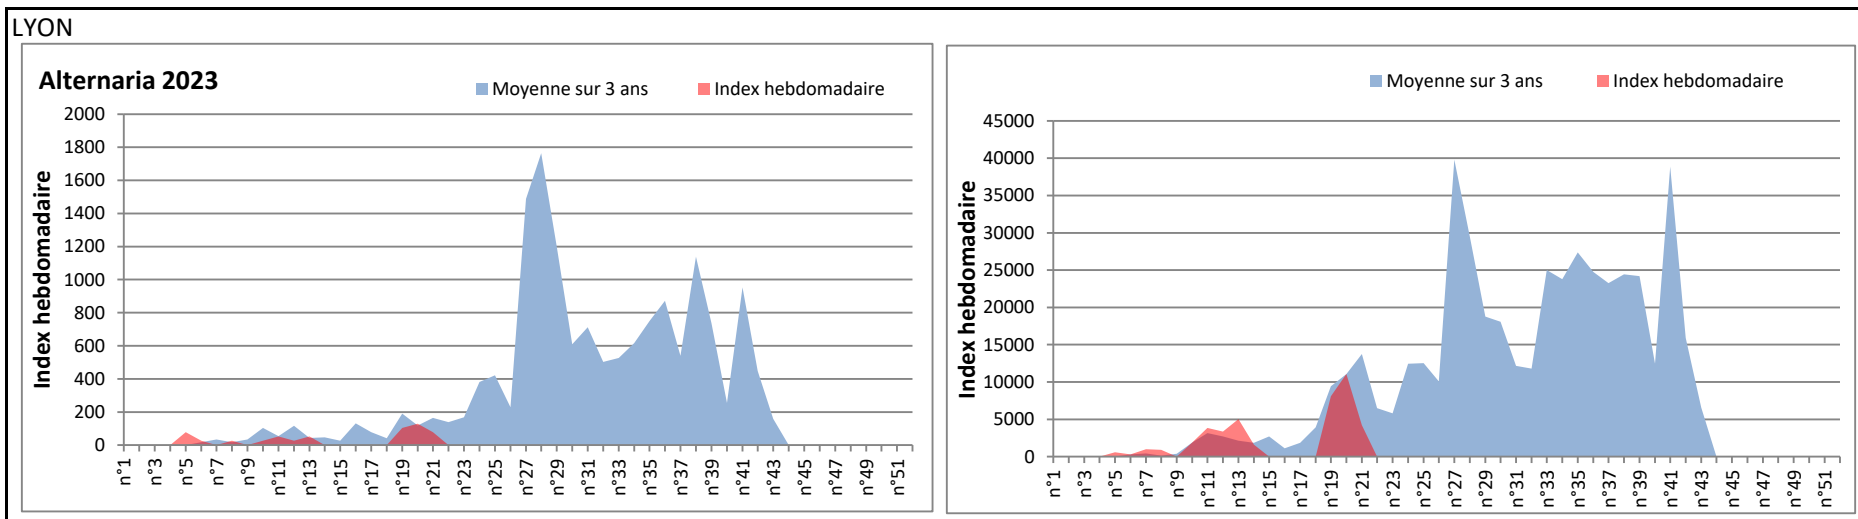

**COMMENTAIRE :** Attention aux journées orageuses qui favoriseront la présence des spores de moisissures.

Les ascospores et cladosporium sont en tête du classement des moisissures de la semaine.

Attention aux spores d'alternaria qui sont très allergisantes et bien présentes dans l'air dans plusieurs villes.

Bon courage à tous les allergiques aux spores de moisissures et bon week-end de Pentecôte à tous!

DONNEES ALTERNARIA - CLADOSPORIUM

AIX EN PROVENCE

ANDORRA

DONNEES ALTERNARIA - CLADOSPORIUM

BORDEAUX

DINAN

DONNEES ALTERNARIA - CLADOSPORIUM

**DONNEES ALTERNARIA - CLADOSPORIUM**

**MELUN**

**MONTLUCON**

**DONNEES ALTERNARIA - CLADOSPORIUM**

**NANTES**

**NICE**

DONNEES ALTERNARIA - CLADOSPORIUM

PARIS

SACLAY

**DONNEES ALTERNARIA - CLADOSPORIUM**

**STRASBOURG**

**TOULOUSE**