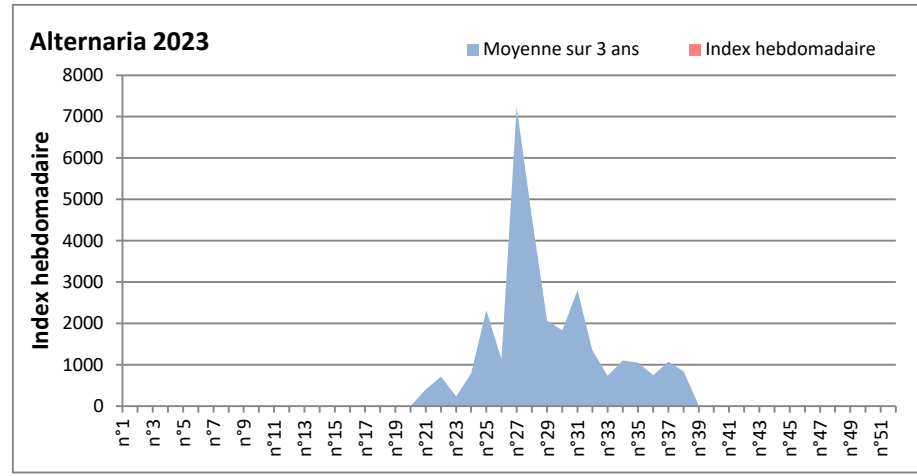

**DONNEES TOUTES MOISSURES**

	Spores	1ère position		2ème position		3ème position		4ème position		TOTAL
		Nom	Qté	Nom	Qté	Nom	Qté	Nom	Qté	
<b>BORDEAUX</b>	Sem en cours	Ascospores	/	Cladosporium	/	Myxomycetes	/	Alternaria	/	/
	Sem-1		/		/		/		/	/
	Sem-2		10826		3119		143		143	16743
<b>DINAN</b>	Sem en cours	Ascospores	/	Cladosporium	/	Alternaria	/	Ganoderma	/	/
	Sem-1		/		/		/		/	/
	Sem-2		/		/		/		/	/
<b>LYON</b>	Sem en cours	Ascospores	43025	Cladosporium	4219	Basidiospores	3215	Alternaria	78	52811
	Sem-1		98638		11078		4141		129	119137
	Sem-2		70574		8098		4475		104	87097
<b>NICE</b>	Sem en cours	Ascospores	/	Cladosporium	/	Aspergillaceae	/	Alternaria	/	/
	Sem-1		/		/		/		/	/
	Sem-2		670		448		0		0	1607
<b>PARIS</b>	Sem en cours	Ascospores	10943	Cladosporium	10199	Aspergillaceae	1271	Alternaria	310	27280
	Sem-1		11873		6293		186		186	20584
	Sem-2		32581		11067		2139		403	52237
<b>SACLAY</b>	Sem en cours	Ascospores	17485	Cladosporium	3479	Basidiospores	272	Alternaria	102	23101
	Sem-1		51638		5538		576		68	62081
	Sem-2		57715		5875		509		68	71229
<b>TOULOUSE</b>	Sem en cours	Ascospores	/	Cladosporium	/	Helicomyces	/	Alternaria	/	/
	Sem-1		/		/		/		/	/
	Sem-2		/		/		/		/	/

**COMMENTAIRE :** Attention aux journées orageuses qui favoriseront la présence des spores de moisissures.

Les ascospores et cladosporium sont en tête du classement des moisissures de la semaine.

Attention aux spores d'alternaria qui sont très allergisantes et bien présentes dans l'air dans plusieurs villes.

**DONNEES ALTERNARIA - CLADOSPORIUM**

**MELUN**

**MONTLUCON**

**DONNEES ALTERNARIA - CLADOSPORIUM**

**NANTES**

**NICE**

DONNEES ALTERNARIA - CLADOSPORIUM

PARIS

SACLAY

**DONNEES ALTERNARIA - CLADOSPORIUM**

**STRASBOURG**

**TOULOUSE**