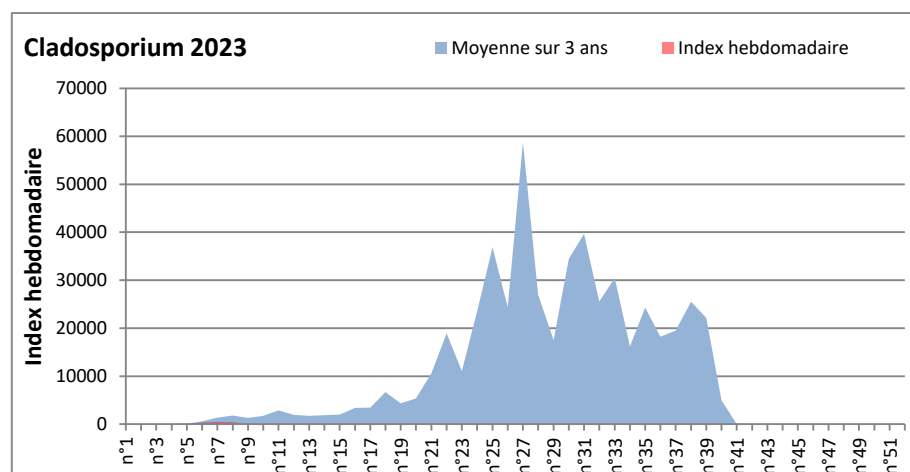

**COMMENTAIRE :** Attention aux journées orageuses qui favoriseront la présence des spores de moisissures.

Les ascospores et cladosporium sont en tête du classement des moisissures de la semaine.

Attention aux spores d'alternaria qui sont très allergisantes et bien présentes dans l'air dans plusieurs villes.

Bon courage à tous les allergiques aux spores de moisissures et bon week-end de Pentecôte à tous!

DONNEES ALTERNARIA - CLADOSPORIUM

AIX EN PROVENCE

ANDORRA

DONNEES ALTERNARIA - CLADOSPORIUM

BORDEAUX

DINAN

DONNEES ALTERNARIA - CLADOSPORIUM

**DONNEES ALTERNARIA - CLADOSPORIUM**

**MELUN**

**MONTLUCON**

**DONNEES ALTERNARIA - CLADOSPORIUM**

**NANTES**

**NICE**

DONNEES ALTERNARIA - CLADOSPORIUM

PARIS