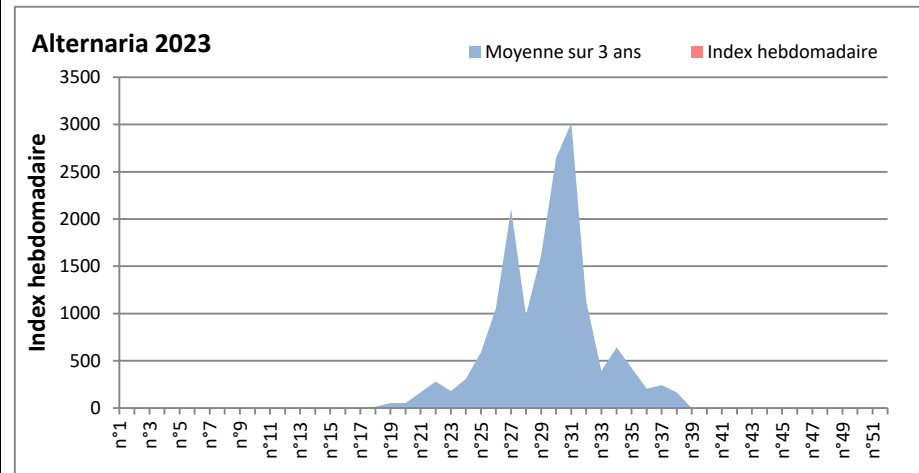

**DONNEES TOUTES MOISSURES**

	Spores	1ère position		2ème position		3ème position		4ème position		TOTAL
		Nom	Qté	Nom	Qté	Nom	Qté	Nom	Qté	
<b>BORDEAUX</b>	Sem en cours	Ascospores	/	Cladosporium	/	Myxomycetes	/	Alternaria	/	/
	Sem-1		/		/		/		/	/
	Sem-2		10826		3119		143		143	16743
<b>DINAN</b>	Sem en cours	Ascospores	/	Cladosporium	/	Alternaria	/	Ganoderma	/	/
	Sem-1		/		/		/		/	/
	Sem-2		/		/		/		/	/
<b>LYON</b>	Sem en cours	Ascospores	43025	Cladosporium	4219	Basidiospores	3215	Alternaria	78	52811
	Sem-1		98638		11078		4141		129	119137
	Sem-2		70574		8098		4475		104	87097
<b>NICE</b>	Sem en cours	Ascospores	/	Cladosporium	/	Aspergillaceae	/	Alternaria	/	/
	Sem-1		/		/		/		/	/
	Sem-2		670		448		0		0	1607
<b>PARIS</b>	Sem en cours	Ascospores	10943	Cladosporium	10199	Aspergillaceae	1271	Alternaria	310	27280
	Sem-1		11873		6293		186		186	20584
	Sem-2		32581		11067		2139		403	52237
<b>SACLAY</b>	Sem en cours	Ascospores	17485	Cladosporium	3479	Basidiospores	272	Alternaria	102	23101
	Sem-1		51638		5538		576		68	62081
	Sem-2		57715		5875		509		68	71229
<b>TOULOUSE</b>	Sem en cours	Ascospores	/	Cladosporium	/	Helicomyces	/	Alternaria	/	/
	Sem-1		/		/		/		/	/
	Sem-2		/		/		/		/	/

**COMMENTAIRE :** Attention aux journées orageuses qui favoriseront la présence des spores de moisissures.

Les ascospores et cladosporium sont en tête du classement des moisissures de la semaine.

Attention aux spores d'alternaria qui sont très allergisantes et bien présentes dans l'air dans plusieurs villes.

Bon courage à tous les allergiques aux spores de moisissures et bon week-end de Pentecôte à tous!

DONNEES ALTERNARIA - CLADOSPORIUM

AIX EN PROVENCE

ANDORRA

DONNEES ALTERNARIA - CLADOSPORIUM

BORDEAUX

DINAN

DONNEES ALTERNARIA - CLADOSPORIUM

**DONNEES ALTERNARIA - CLADOSPORIUM**

**MELUN**

**MONTLUCON**

**DONNEES ALTERNARIA - CLADOSPORIUM**

**NANTES**

**NICE**

DONNEES ALTERNARIA - CLADOSPORIUM

PARIS