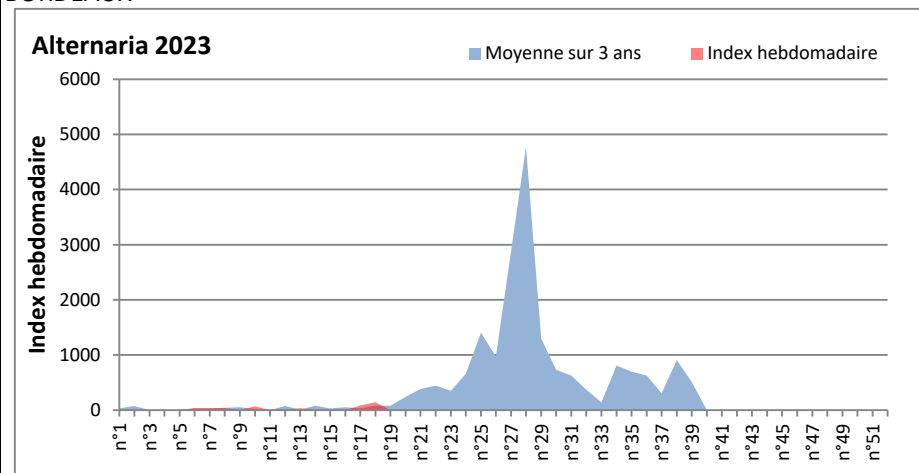

**DONNEES TOUTES MOISSURES**

	Spores	1ère position		2ème position		3ème position		4ème position		TOTAL
		Nom	Qté	Nom	Qté	Nom	Qté	Nom	Qté	
<b>BORDEAUX</b>	Sem en cours	Ascospores	/	Cladosporium	/	Myxomycetes	/	Alternaria	/	/
	Sem-1		/		/		/		/	/
	Sem-2		10826		3119		143		143	16743
<b>DINAN</b>	Sem en cours	Ascospores	/	Cladosporium	/	Alternaria	/	Ganoderma	/	/
	Sem-1		/		/		/		/	/
	Sem-2		/		/		/		/	/
<b>LYON</b>	Sem en cours	Ascospores	43025	Cladosporium	4219	Basidiospores	3215	Alternaria	78	52811
	Sem-1		98638		11078		4141		129	119137
	Sem-2		70574		8098		4475		104	87097
<b>NICE</b>	Sem en cours	Ascospores	/	Cladosporium	/	Aspergillaceae	/	Alternaria	/	/
	Sem-1		/		/		/		/	/
	Sem-2		670		448		0		0	1607
<b>PARIS</b>	Sem en cours	Ascospores	10943	Cladosporium	10199	Aspergillaceae	1271	Alternaria	310	27280
	Sem-1		11873		6293		186		186	20584
	Sem-2		32581		11067		2139		403	52237
<b>SACLAY</b>	Sem en cours	Ascospores	17485	Cladosporium	3479	Basidiospores	272	Alternaria	102	23101
	Sem-1		51638		5538		576		68	62081
	Sem-2		57715		5875		509		68	71229
<b>TOULOUSE</b>	Sem en cours	Ascospores	/	Cladosporium	/	Helicomyces	/	Alternaria	/	/
	Sem-1		/		/		/		/	/
	Sem-2		/		/		/		/	/

**COMMENTAIRE :** Attention aux journées orageuses qui favoriseront la présence des spores de moisissures.

Les ascospores et cladosporium sont en tête du classement des moisissures de la semaine.

Attention aux spores d'alternaria qui sont très allergisantes et bien présentes dans l'air dans plusieurs villes.

Bon courage à tous les allergiques aux spores de moisissures et bon week-end de Pentecôte à tous!

DONNEES ALTERNARIA - CLADOSPORIUM

AIX EN PROVENCE

ANDORRA

DONNEES ALTERNARIA - CLADOSPORIUM

BORDEAUX

DINAN

DONNEES ALTERNARIA - CLADOSPORIUM

**DONNEES ALTERNARIA - CLADOSPORIUM**

**MELUN**

**MONTLUCON**

**DONNEES ALTERNARIA - CLADOSPORIUM**

**NANTES**

**NICE**

DONNEES ALTERNARIA - CLADOSPORIUM

PARIS