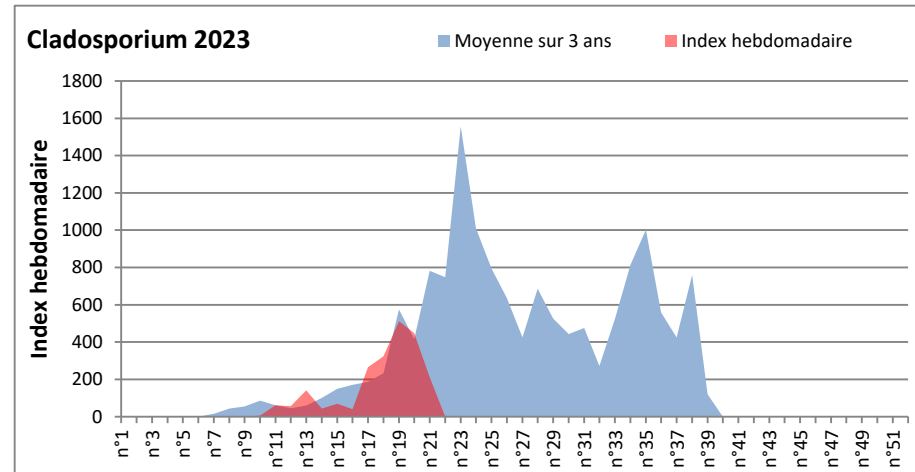

**DONNEES TOUTES MOISSURES**

	Spores	1ère position		2ème position		3ème position		4ème position		TOTAL
		Nom	Qté	Nom	Qté	Nom	Qté	Nom	Qté	
<b>BORDEAUX</b>	Sem en cours	Ascospores	/	Cladosporium	/	Myxomycetes	/	Alternaria	/	/
	Sem-1		/		/		/		/	/
	Sem-2		10826		3119		143		143	16743
<b>DINAN</b>	Sem en cours	Ascospores	/	Cladosporium	/	Alternaria	/	Ganoderma	/	/
	Sem-1		/		/		/		/	/
	Sem-2		/		/		/		/	/
<b>LYON</b>	Sem en cours	Ascospores	43025	Cladosporium	4219	Basidiospores	3215	Alternaria	78	52811
	Sem-1		98638		11078		4141		129	119137
	Sem-2		70574		8098		4475		104	87097
<b>NICE</b>	Sem en cours	Ascospores	/	Cladosporium	/	Aspergillaceae	/	Alternaria	/	/
	Sem-1		/		/		/		/	/
	Sem-2		670		448		0		0	1607
<b>PARIS</b>	Sem en cours	Ascospores	10943	Cladosporium	10199	Aspergillaceae	1271	Alternaria	310	27280
	Sem-1		11873		6293		186		186	20584
	Sem-2		32581		11067		2139		403	52237
<b>SACLAY</b>	Sem en cours	Ascospores	17485	Cladosporium	3479	Basidiospores	272	Alternaria	102	23101
	Sem-1		51638		5538		576		68	62081
	Sem-2		57715		5875		509		68	71229
<b>TOULOUSE</b>	Sem en cours	Ascospores	/	Cladosporium	/	Helicomyces	/	Alternaria	/	/
	Sem-1		/		/		/		/	/
	Sem-2		/		/		/		/	/

**COMMENTAIRE :** Attention aux journées orageuses qui favoriseront la présence des spores de moisissures.

Les ascospores et cladosporium sont en tête du classement des moisissures de la semaine.

Attention aux spores d'alternaria qui sont très allergisantes et bien présentes dans l'air dans plusieurs villes.

Bon courage à tous les allergiques aux spores de moisissures et bon week-end de Pentecôte à tous!

DONNEES ALTERNARIA - CLADOSPORIUM

AIX EN PROVENCE

ANDORRA

DONNEES ALTERNARIA - CLADOSPORIUM

BORDEAUX

DINAN

DONNEES ALTERNARIA - CLADOSPORIUM

**DONNEES ALTERNARIA - CLADOSPORIUM**

**MELUN**

**MONTLUCON**

**DONNEES ALTERNARIA - CLADOSPORIUM**

**NANTES**

**NICE**

DONNEES ALTERNARIA - CLADOSPORIUM

PARIS