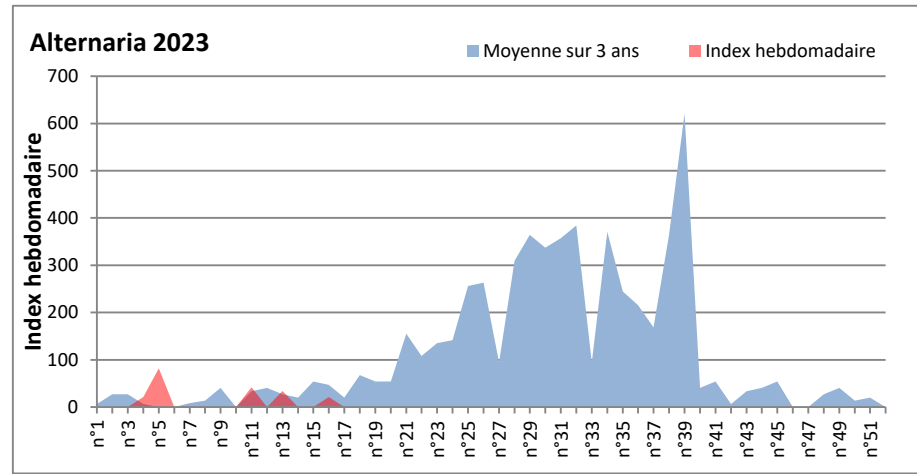

DONNEES TOUTES MOISSURES

	Spores	1ère position		2ème position		3ème position		4ème position		TOTAL
		Nom	Qté	Nom	Qté	Nom	Qté	Nom	Qté	
BORDEAUX	Sem en cours	Ascospores	31967	Cladosporium	20274	Ustilago	1541	Alternaria	1317	58717
	Sem-1		64397		17014		1994		306	87842
	Sem-2		16471		9168		2816		489	32949
DINAN	Sem en cours	Ascospores	/	Cladosporium	/	Alternaria	/	Ganoderma	/	/
	Sem-1		/		/		/		/	/
	Sem-2		/		/		/		/	/
LYON	Sem en cours	Ascospores	/	Cladosporium	/	Basidiospores	/	Alternaria	/	/
	Sem-1		241557		12569		1339		286	259462
	Sem-2		/		/		/		/	/
NICE	Sem en cours	Ascospores	610	Cladosporium	427	Basidiospores	162	Aspergillaceae	61	1281
	Sem-1		/		/		/		/	/
	Sem-2		/		/		/		/	/
PARIS	Sem en cours	Cladosporium	20739	Ascospores	3596	Aspergillaceae	403	Alternaria	217	26784
	Sem-1		5983		2387		1333		186	14322
	Sem-2		11036		5332		1085		341	20181
SACLAY	Sem en cours	Ascospores	35372	Cladosporium	17215	Basidiospores	237	Alternaria	102	58201
	Sem-1		17114		8541		576		68	29484
	Sem-2		17485		3479		272		102	23101
TOULOUSE	Sem en cours	Ascospores	90824	Cladosporium	28859	Alternaria	1219	Helicomyces	542	126622
	Sem-1		57108		22041		881		238	86122
	Sem-2		47051		15900		439		408	67188

COMMENTAIRE : Les spores de moisissures sont en augmentation dans l'air lors des journées plus humides et orageuses.
 Les ascospores et cladosporium sont en tête du classement des moisissures de la semaine.
 Attention aux spores d'alternaria qui sont très allergisantes et bien présentes dans l'air dans plusieurs villes.
 Bon courage à tous les allergiques aux spores de moisissures.

DONNEES ALTERNARIA - CLADOSPORIUM

AIX EN PROVENCE

ANDORRA

DONNEES ALTERNARIA - CLADOSPORIUM

BORDEAUX

DINAN

DONNEES ALTERNARIA - CLADOSPORIUM

DONNEES ALTERNARIA - CLADOSPORIUM

MELUN

MONTLUCON

DONNEES ALTERNARIA - CLADOSPORIUM

NANTES

NICE

DONNEES ALTERNARIA - CLADOSPORIUM

PARIS

SACLAY