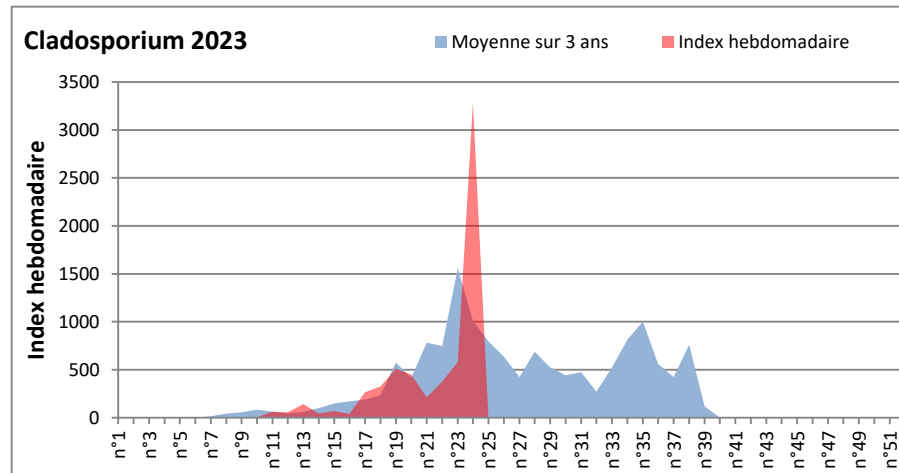

DONNEES TOUTES MOISSURES

	Spores	1ère position		2ème position		3ème position		4ème position		TOTAL
		Nom	Qté	Nom	Qté	Nom	Qté	Nom	Qté	
BORDEAUX	Sem en cours	Ascospores	31967	Cladosporium	20274	Ustilago	1541	Alternaria	1317	58717
	Sem-1		64397		17014		1994		306	87842
	Sem-2		16471		9168		2816		489	32949
DINAN	Sem en cours	Ascospores	/	Cladosporium	/	Alternaria	/	Ganoderma	/	/
	Sem-1		/		/		/		/	/
	Sem-2		/		/		/		/	/
LYON	Sem en cours	Ascospores	/	Cladosporium	/	Basidiospores	/	Alternaria	/	/
	Sem-1		241557		12569		1339		286	259462
	Sem-2		/		/		/		/	/
NICE	Sem en cours	Ascospores	610	Cladosporium	427	Basidiospores	162	Aspergillaceae	61	1281
	Sem-1		/		/		/		/	/
	Sem-2		/		/		/		/	/
PARIS	Sem en cours	Cladosporium	20739	Ascospores	3596	Aspergillaceae	403	Alternaria	217	26784
	Sem-1		5983		2387		1333		186	14322
	Sem-2		11036		5332		1085		341	20181
SACLAY	Sem en cours	Ascospores	35372	Cladosporium	17215	Basidiospores	237	Alternaria	102	58201
	Sem-1		17114		8541		576		68	29484
	Sem-2		17485		3479		272		102	23101
TOULOUSE	Sem en cours	Ascospores	90824	Cladosporium	28859	Alternaria	1219	Helicomyces	542	126622
	Sem-1		57108		22041		881		238	86122
	Sem-2		47051		15900		439		408	67188

COMMENTAIRE : Les spores de moisissures sont en augmentation dans l'air lors des journées plus humides et orageuses.
 Les ascospores et cladosporium sont en tête du classement des moisissures de la semaine.
 Attention aux spores d'alternaria qui sont très allergisantes et bien présentes dans l'air dans plusieurs villes.
 Bon courage à tous les allergiques aux spores de moisissures.

DONNEES ALTERNARIA - CLADOSPORIUM

AIX EN PROVENCE

ANDORRA

DONNEES ALTERNARIA - CLADOSPORIUM

BORDEAUX

DINAN

DONNEES ALTERNARIA - CLADOSPORIUM

DONNEES ALTERNARIA - CLADOSPORIUM