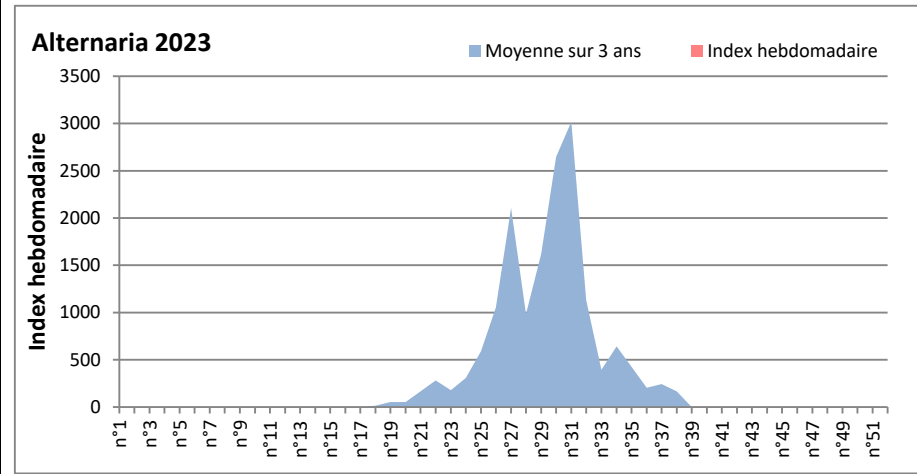

DONNEES TOUTES MOISSURES

	Spores	1ère position		2ème position		3ème position		4ème position		TOTAL
		Nom	Qté	Nom	Qté	Nom	Qté	Nom	Qté	
BORDEAUX	Sem en cours	Ascospores	31967	Cladosporium	20274	Ustilago	1541	Alternaria	1317	58717
	Sem-1		64397		17014		1994		306	87842
	Sem-2		16471		9168		2816		489	32949
DINAN	Sem en cours	Ascospores	/	Cladosporium	/	Alternaria	/	Ganoderma	/	/
	Sem-1		/		/		/		/	/
	Sem-2		/		/		/		/	/
LYON	Sem en cours	Ascospores	/	Cladosporium	/	Basidiospores	/	Alternaria	/	/
	Sem-1		241557		12569		1339		286	259462
	Sem-2		/		/		/		/	/
NICE	Sem en cours	Ascospores	610	Cladosporium	427	Basidiospores	162	Aspergillaceae	61	1281
	Sem-1		/		/		/		/	/
	Sem-2		/		/		/		/	/
PARIS	Sem en cours	Cladosporium	20739	Ascospores	3596	Aspergillaceae	403	Alternaria	217	26784
	Sem-1		5983		2387		1333		186	14322
	Sem-2		11036		5332		1085		341	20181
SACLAY	Sem en cours	Ascospores	35372	Cladosporium	17215	Basidiospores	237	Alternaria	102	58201
	Sem-1		17114		8541		576		68	29484
	Sem-2		17485		3479		272		102	23101
TOULOUSE	Sem en cours	Ascospores	90824	Cladosporium	28859	Alternaria	1219	Helicomyces	542	126622
	Sem-1		57108		22041		881		238	86122
	Sem-2		47051		15900		439		408	67188

COMMENTAIRE : Les spores de moisissures sont en augmentation dans l'air lors des journées plus humides et orageuses.
 Les ascospores et cladosporium sont en tête du classement des moisissures de la semaine.
 Attention aux spores d'alternaria qui sont très allergisantes et bien présentes dans l'air dans plusieurs villes.
 Bon courage à tous les allergiques aux spores de moisissures.

DONNEES ALTERNARIA - CLADOSPORIUM

AIX EN PROVENCE

ANDORRA

DONNEES ALTERNARIA - CLADOSPORIUM

BORDEAUX

DINAN

DONNEES ALTERNARIA - CLADOSPORIUM

DONNEES ALTERNARIA - CLADOSPORIUM

MELUN

MONTLUCON

DONNEES ALTERNARIA - CLADOSPORIUM

NANTES

NICE

DONNEES ALTERNARIA - CLADOSPORIUM

PARIS

SACLAY