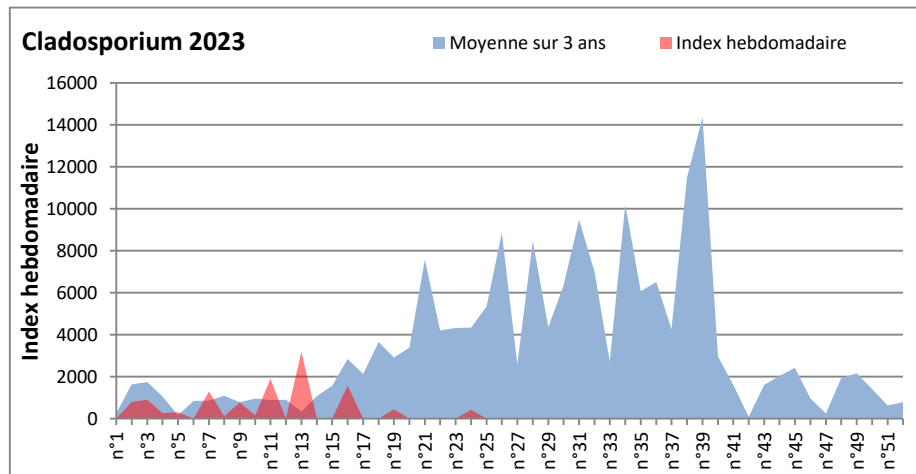

DONNEES TOUTES MOISSURES

	Spores	1ère position		2ème position		3ème position		4ème position		TOTAL
		Nom	Qté	Nom	Qté	Nom	Qté	Nom	Qté	
BORDEAUX	Sem en cours	Ascospores	31967	Cladosporium	20274	Ustilago	1541	Alternaria	1317	58717
	Sem-1		64397		17014		1994		306	87842
	Sem-2		16471		9168		2816		489	32949
DINAN	Sem en cours	Ascospores	/	Cladosporium	/	Alternaria	/	Ganoderma	/	/
	Sem-1		/		/		/		/	/
	Sem-2		/		/		/		/	/
LYON	Sem en cours	Ascospores	/	Cladosporium	/	Basidiospores	/	Alternaria	/	/
	Sem-1		241557		12569		1339		286	259462
	Sem-2		/		/		/		/	/
NICE	Sem en cours	Ascospores	610	Cladosporium	427	Basidiospores	162	Aspergillaceae	61	1281
	Sem-1		/		/		/		/	/
	Sem-2		/		/		/		/	/
PARIS	Sem en cours	Cladosporium	20739	Ascospores	3596	Aspergillaceae	403	Alternaria	217	26784
	Sem-1		5983		2387		1333		186	14322
	Sem-2		11036		5332		1085		341	20181
SACLAY	Sem en cours	Ascospores	35372	Cladosporium	17215	Basidiospores	237	Alternaria	102	58201
	Sem-1		17114		8541		576		68	29484
	Sem-2		17485		3479		272		102	23101
TOULOUSE	Sem en cours	Ascospores	90824	Cladosporium	28859	Alternaria	1219	Helicomyces	542	126622
	Sem-1		57108		22041		881		238	86122
	Sem-2		47051		15900		439		408	67188

COMMENTAIRE : Les spores de moisissures sont en augmentation dans l'air lors des journées plus humides et orageuses.
 Les ascospores et cladosporium sont en tête du classement des moisissures de la semaine.
 Attention aux spores d'alternaria qui sont très allergisantes et bien présentes dans l'air dans plusieurs villes.
 Bon courage à tous les allergiques aux spores de moisissures.

DONNEES ALTERNARIA - CLADOSPORIUM

AIX EN PROVENCE

ANDORRA

DONNEES ALTERNARIA - CLADOSPORIUM

BORDEAUX

DINAN

DONNEES ALTERNARIA - CLADOSPORIUM

DONNEES ALTERNARIA - CLADOSPORIUM

MELUN

MONTLUCON

DONNEES ALTERNARIA - CLADOSPORIUM

NANTES

NICE

DONNEES ALTERNARIA - CLADOSPORIUM

PARIS

SACLAY