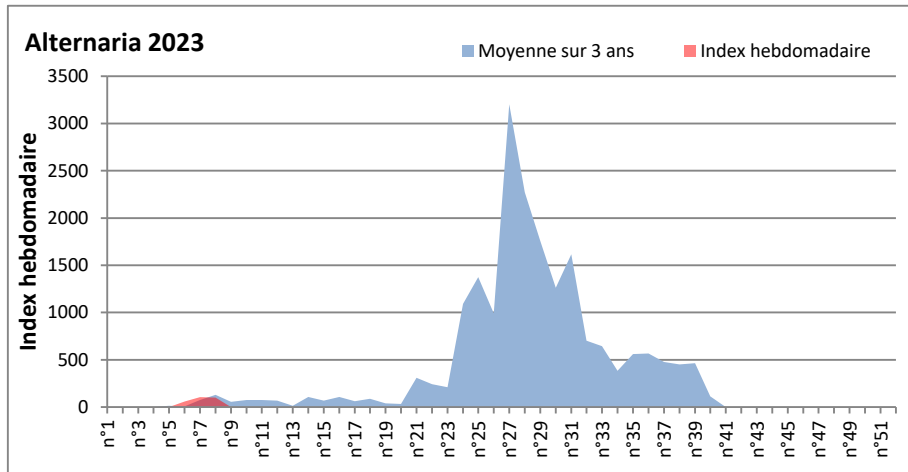

DONNEES TOUTES MOISSURES

	Spores	1ère position		2ème position		3ème position		4ème position		TOTAL
		Nom	Qté	Nom	Qté	Nom	Qté	Nom	Qté	
BORDEAUX	Sem en cours	Ascospores	31967	Cladosporium	20274	Ustilago	1541	Alternaria	1317	58717
	Sem-1		64397		17014		1994		306	87842
	Sem-2		16471		9168		2816		489	32949
DINAN	Sem en cours	Ascospores	/	Cladosporium	/	Alternaria	/	Ganoderma	/	/
	Sem-1		/		/		/		/	/
	Sem-2		/		/		/		/	/
LYON	Sem en cours	Ascospores	/	Cladosporium	/	Basidiospores	/	Alternaria	/	/
	Sem-1		241557		12569		1339		286	259462
	Sem-2		/		/		/		/	/
NICE	Sem en cours	Ascospores	610	Cladosporium	427	Basidiospores	162	Aspergillaceae	61	1281
	Sem-1		/		/		/		/	/
	Sem-2		/		/		/		/	/
PARIS	Sem en cours	Cladosporium	20739	Ascospores	3596	Aspergillaceae	403	Alternaria	217	26784
	Sem-1		5983		2387		1333		186	14322
	Sem-2		11036		5332		1085		341	20181
SACLAY	Sem en cours	Ascospores	35372	Cladosporium	17215	Basidiospores	237	Alternaria	102	58201
	Sem-1		17114		8541		576		68	29484
	Sem-2		17485		3479		272		102	23101
TOULOUSE	Sem en cours	Ascospores	90824	Cladosporium	28859	Alternaria	1219	Helicomyces	542	126622
	Sem-1		57108		22041		881		238	86122
	Sem-2		47051		15900		439		408	67188

COMMENTAIRE : Les spores de moisissures sont en augmentation dans l'air lors des journées plus humides et orageuses.
 Les ascospores et cladosporium sont en tête du classement des moisissures de la semaine.
 Attention aux spores d'alternaria qui sont très allergisantes et bien présentes dans l'air dans plusieurs villes.
 Bon courage à tous les allergiques aux spores de moisissures.

DONNEES ALTERNARIA - CLADOSPORIUM

AIX EN PROVENCE

ANDORRA

DONNEES ALTERNARIA - CLADOSPORIUM

BORDEAUX

DINAN

DONNEES ALTERNARIA - CLADOSPORIUM

DONNEES ALTERNARIA - CLADOSPORIUM

MELUN

MONTLUCON

DONNEES ALTERNARIA - CLADOSPORIUM

NANTES

NICE

DONNEES ALTERNARIA - CLADOSPORIUM

PARIS

SACLAY