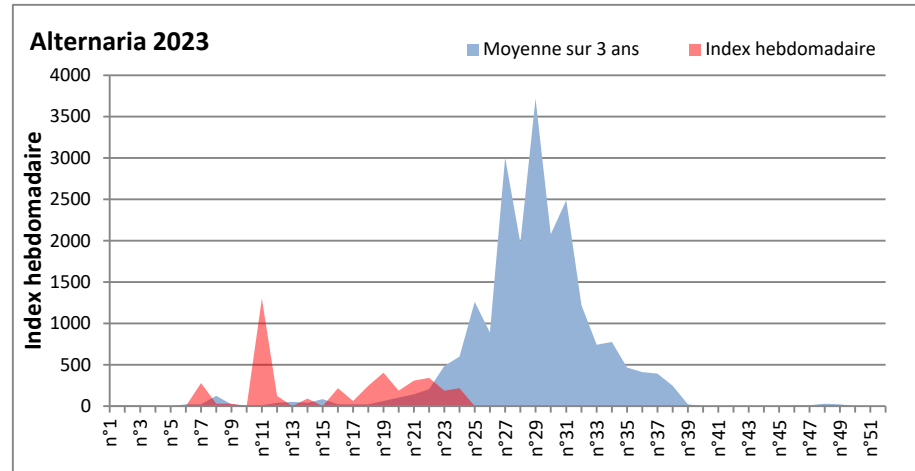

DONNEES TOUTES MOISSURES

	Spores	1ère position		2ème position		3ème position		4ème position		TOTAL
		Nom	Qté	Nom	Qté	Nom	Qté	Nom	Qté	
BORDEAUX	Sem en cours	Ascospores	31967	Cladosporium	20274	Ustilago	1541	Alternaria	1317	58717
	Sem-1		64397		17014		1994		306	87842
	Sem-2		16471		9168		2816		489	32949
DINAN	Sem en cours	Ascospores	/	Cladosporium	/	Alternaria	/	Ganoderma	/	/
	Sem-1		/		/		/		/	/
	Sem-2		/		/		/		/	/
LYON	Sem en cours	Ascospores	/	Cladosporium	/	Basidiospores	/	Alternaria	/	/
	Sem-1		241557		12569		1339		286	259462
	Sem-2		/		/		/		/	/
NICE	Sem en cours	Ascospores	610	Cladosporium	427	Basidiospores	162	Aspergillaceae	61	1281
	Sem-1		/		/		/		/	/
	Sem-2		/		/		/		/	/
PARIS	Sem en cours	Cladosporium	20739	Ascospores	3596	Aspergillaceae	403	Alternaria	217	26784
	Sem-1		5983		2387		1333		186	14322
	Sem-2		11036		5332		1085		341	20181
SACLAY	Sem en cours	Ascospores	35372	Cladosporium	17215	Basidiospores	237	Alternaria	102	58201
	Sem-1		17114		8541		576		68	29484
	Sem-2		17485		3479		272		102	23101
TOULOUSE	Sem en cours	Ascospores	90824	Cladosporium	28859	Alternaria	1219	Helicomyces	542	126622
	Sem-1		57108		22041		881		238	86122
	Sem-2		47051		15900		439		408	67188

COMMENTAIRE : Les spores de moisissures sont en augmentation dans l'air lors des journées plus humides et orageuses.
 Les ascospores et cladosporium sont en tête du classement des moisissures de la semaine.
 Attention aux spores d'alternaria qui sont très allergisantes et bien présentes dans l'air dans plusieurs villes.
 Bon courage à tous les allergiques aux spores de moisissures.

DONNEES ALTERNARIA - CLADOSPORIUM

AIX EN PROVENCE

ANDORRA

DONNEES ALTERNARIA - CLADOSPORIUM

BORDEAUX

DINAN

DONNEES ALTERNARIA - CLADOSPORIUM

DONNEES ALTERNARIA - CLADOSPORIUM

MELUN

MONTLUCON

DONNEES ALTERNARIA - CLADOSPORIUM

NANTES

NICE

DONNEES ALTERNARIA - CLADOSPORIUM

PARIS

SACLAY