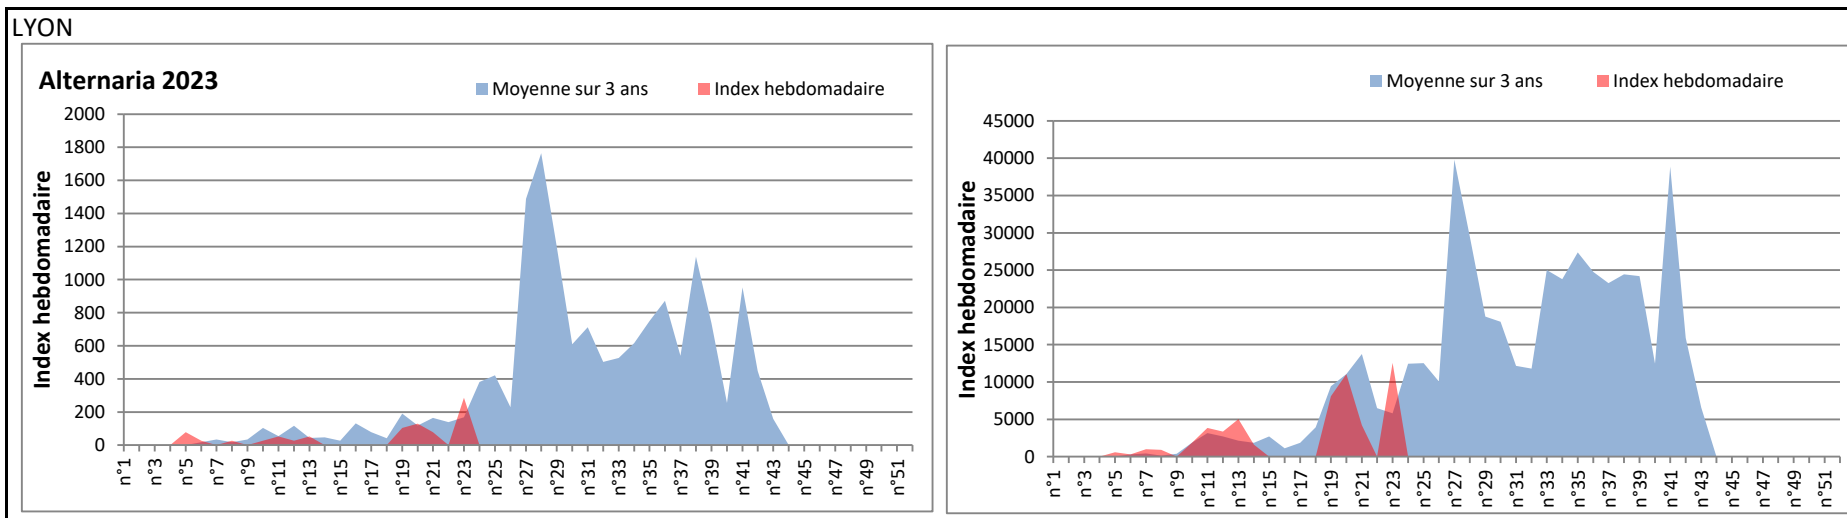

DONNEES TOUTES MOISSURES

	Spores	1ère position		2ème position		3ème position		4ème position		TOTAL
		Nom	Qté	Nom	Qté	Nom	Qté	Nom	Qté	
BORDEAUX	Sem en cours	Ascospores	31967	Cladosporium	20274	Ustilago	1541	Alternaria	1317	58717
	Sem-1		64397		17014		1994		306	87842
	Sem-2		16471		9168		2816		489	32949
DINAN	Sem en cours	Ascospores	/	Cladosporium	/	Alternaria	/	Ganoderma	/	/
	Sem-1		/		/		/		/	/
	Sem-2		/		/		/		/	/
LYON	Sem en cours	Ascospores	/	Cladosporium	/	Basidiospores	/	Alternaria	/	/
	Sem-1		241557		12569		1339		286	259462
	Sem-2		/		/		/		/	/
NICE	Sem en cours	Ascospores	610	Cladosporium	427	Basidiospores	162	Aspergillaceae	61	1281
	Sem-1		/		/		/		/	/
	Sem-2		/		/		/		/	/
PARIS	Sem en cours	Cladosporium	20739	Ascospores	3596	Aspergillaceae	403	Alternaria	217	26784
	Sem-1		5983		2387		1333		186	14322
	Sem-2		11036		5332		1085		341	20181
SACLAY	Sem en cours	Ascospores	35372	Cladosporium	17215	Basidiospores	237	Alternaria	102	58201
	Sem-1		17114		8541		576		68	29484
	Sem-2		17485		3479		272		102	23101
TOULOUSE	Sem en cours	Ascospores	90824	Cladosporium	28859	Alternaria	1219	Helicomyces	542	126622
	Sem-1		57108		22041		881		238	86122
	Sem-2		47051		15900		439		408	67188

COMMENTAIRE : Les spores de moisissures sont en augmentation dans l'air lors des journées plus humides et orageuses.
 Les ascospores et cladosporium sont en tête du classement des moisissures de la semaine.
 Attention aux spores d'alternaria qui sont très allergisantes et bien présentes dans l'air dans plusieurs villes.
 Bon courage à tous les allergiques aux spores de moisissures.

DONNEES ALTERNARIA - CLADOSPORIUM

AIX EN PROVENCE

ANDORRA

DONNEES ALTERNARIA - CLADOSPORIUM

BORDEAUX

DINAN

DONNEES ALTERNARIA - CLADOSPORIUM

DONNEES ALTERNARIA - CLADOSPORIUM

MELUN

MONTLUCON

DONNEES ALTERNARIA - CLADOSPORIUM

NANTES

NICE

DONNEES ALTERNARIA - CLADOSPORIUM

PARIS

SACLAY