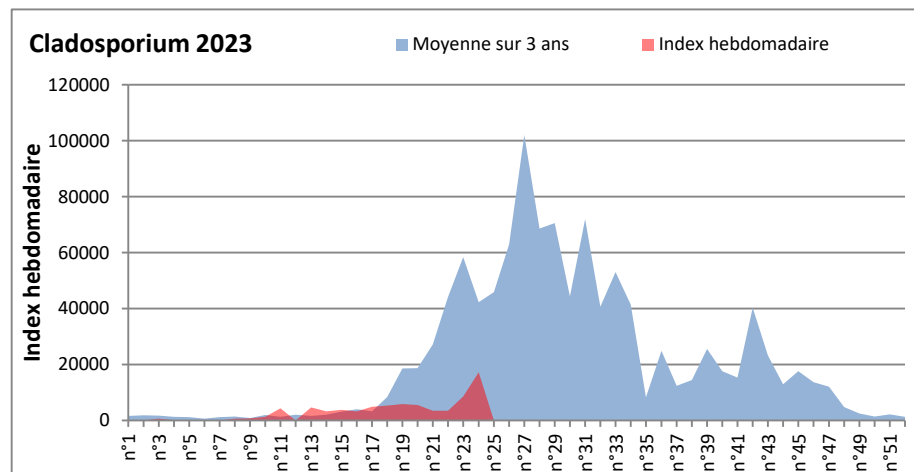

COMMENTAIRE : Les spores de moisissures sont en augmentation dans l'air lors des journées plus humides et orageuses.
 Les ascospores et cladosporium sont en tête du classement des moisissures de la semaine.
 Attention aux spores d'alternaria qui sont très allergisantes et bien présentes dans l'air dans plusieurs villes.
 Bon courage à tous les allergiques aux spores de moisissures.

DONNEES ALTERNARIA - CLADOSPORIUM

AIX EN PROVENCE

ANDORRA

DONNEES ALTERNARIA - CLADOSPORIUM

BORDEAUX

DINAN

DONNEES ALTERNARIA - CLADOSPORIUM

DONNEES ALTERNARIA - CLADOSPORIUM

MELUN

MONTLUCON

DONNEES ALTERNARIA - CLADOSPORIUM

NANTES

NICE

DONNEES ALTERNARIA - CLADOSPORIUM

PARIS

SACLAY