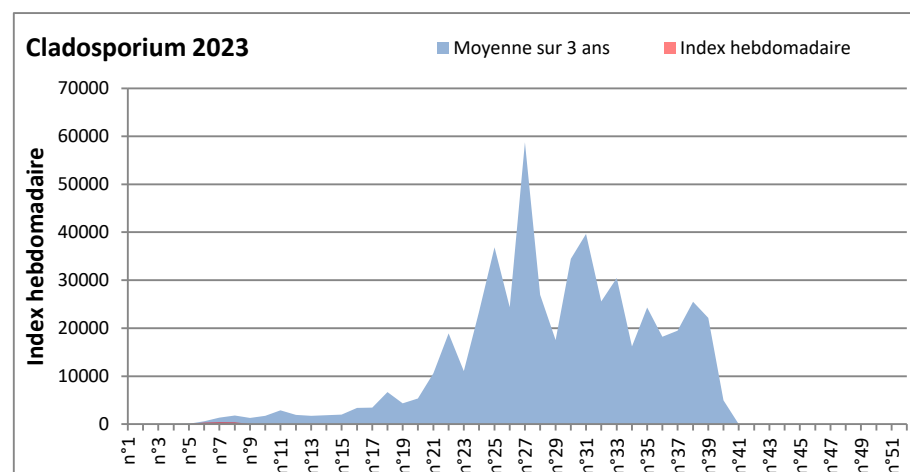

COMMENTAIRE : Les spores de moisissures sont en augmentation dans l'air lors des journées plus humides et orageuses.
 Les ascospores et cladosporium sont en tête du classement des moisissures de la semaine.
 Attention aux spores d'alternaria qui sont très allergisantes et bien présentes dans l'air dans plusieurs villes.
 Bon courage à tous les allergiques aux spores de moisissures.

DONNEES ALTERNARIA - CLADOSPORIUM

AIX EN PROVENCE

ANDORRA

DONNEES ALTERNARIA - CLADOSPORIUM

BORDEAUX

DINAN

DONNEES ALTERNARIA - CLADOSPORIUM

DONNEES ALTERNARIA - CLADOSPORIUM

MELUN

MONTLUCON

DONNEES ALTERNARIA - CLADOSPORIUM

NANTES

NICE

DONNEES ALTERNARIA - CLADOSPORIUM

PARIS

SACLAY