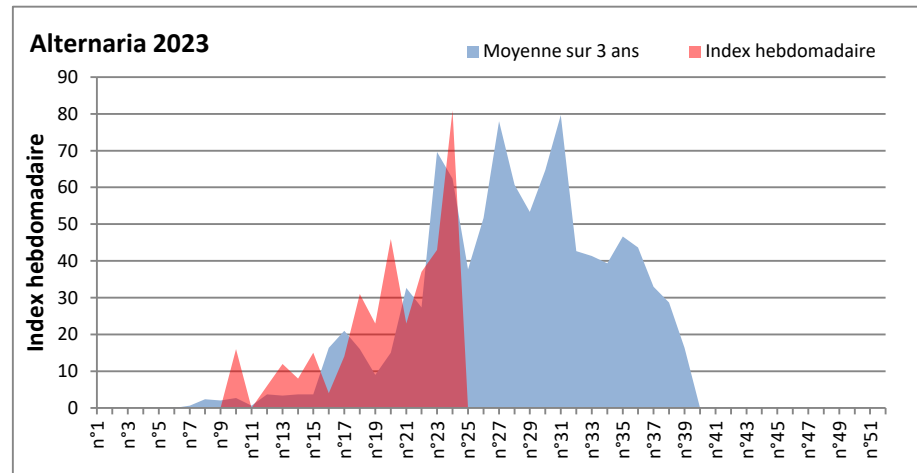

DONNEES TOUTES MOISSURES

	Spores	1ère position		2ème position		3ème position		4ème position		TOTAL
		Nom	Qté	Nom	Qté	Nom	Qté	Nom	Qté	
BORDEAUX	Sem en cours	Ascospores	31967	Cladosporium	20274	Ustilago	1541	Alternaria	1317	58717
	Sem-1		64397		17014		1994		306	87842
	Sem-2		16471		9168		2816		489	32949
DINAN	Sem en cours	Ascospores	/	Cladosporium	/	Alternaria	/	Ganoderma	/	/
	Sem-1		/		/		/		/	/
	Sem-2		/		/		/		/	/
LYON	Sem en cours	Ascospores	/	Cladosporium	/	Basidiospores	/	Alternaria	/	/
	Sem-1		241557		12569		1339		286	259462
	Sem-2		/		/		/		/	/
NICE	Sem en cours	Ascospores	610	Cladosporium	427	Basidiospores	162	Aspergillaceae	61	1281
	Sem-1		/		/		/		/	/
	Sem-2		/		/		/		/	/
PARIS	Sem en cours	Cladosporium	20739	Ascospores	3596	Aspergillaceae	403	Alternaria	217	26784
	Sem-1		5983		2387		1333		186	14322
	Sem-2		11036		5332		1085		341	20181
SACLAY	Sem en cours	Ascospores	35372	Cladosporium	17215	Basidiospores	237	Alternaria	102	58201
	Sem-1		17114		8541		576		68	29484
	Sem-2		17485		3479		272		102	23101
TOULOUSE	Sem en cours	Ascospores	90824	Cladosporium	28859	Alternaria	1219	Helicomyces	542	126622
	Sem-1		57108		22041		881		238	86122
	Sem-2		47051		15900		439		408	67188

COMMENTAIRE : Les spores de moisissures sont en augmentation dans l'air lors des journées plus humides et orageuses.
 Les ascospores et cladosporium sont en tête du classement des moisissures de la semaine.
 Attention aux spores d'alternaria qui sont très allergisantes et bien présentes dans l'air dans plusieurs villes.
 Bon courage à tous les allergiques aux spores de moisissures.

DONNEES ALTERNARIA - CLADOSPORIUM

AIX EN PROVENCE

ANDORRA

DONNEES ALTERNARIA - CLADOSPORIUM

BORDEAUX

DINAN

DONNEES ALTERNARIA - CLADOSPORIUM

DONNEES ALTERNARIA - CLADOSPORIUM