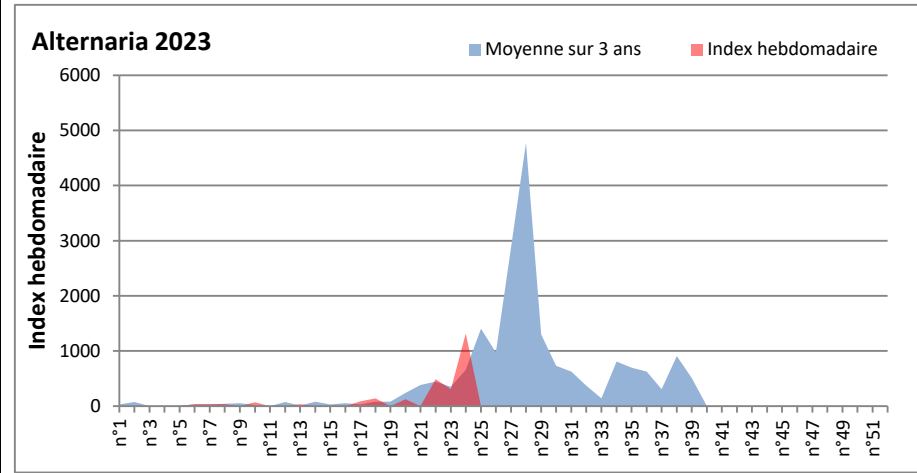

DONNEES TOUTES MOISSURES

	Spores	1ère position		2ème position		3ème position		4ème position		TOTAL
		Nom	Qté	Nom	Qté	Nom	Qté	Nom	Qté	
BORDEAUX	Sem en cours	Ascospores	31967	Cladosporium	20274	Ustilago	1541	Alternaria	1317	58717
	Sem-1		64397		17014		1994		306	87842
	Sem-2		16471		9168		2816		489	32949
DINAN	Sem en cours	Ascospores	/	Cladosporium	/	Alternaria	/	Ganoderma	/	/
	Sem-1		/		/		/		/	/
	Sem-2		/		/		/		/	/
LYON	Sem en cours	Ascospores	/	Cladosporium	/	Basidiospores	/	Alternaria	/	/
	Sem-1		241557		12569		1339		286	259462
	Sem-2		/		/		/		/	/
NICE	Sem en cours	Ascospores	610	Cladosporium	427	Basidiospores	162	Aspergillaceae	61	1281
	Sem-1		/		/		/		/	/
	Sem-2		/		/		/		/	/
PARIS	Sem en cours	Cladosporium	20739	Ascospores	3596	Aspergillaceae	403	Alternaria	217	26784
	Sem-1		5983		2387		1333		186	14322
	Sem-2		11036		5332		1085		341	20181
SACLAY	Sem en cours	Ascospores	35372	Cladosporium	17215	Basidiospores	237	Alternaria	102	58201
	Sem-1		17114		8541		576		68	29484
	Sem-2		17485		3479		272		102	23101
TOULOUSE	Sem en cours	Ascospores	90824	Cladosporium	28859	Alternaria	1219	Helicomyces	542	126622
	Sem-1		57108		22041		881		238	86122
	Sem-2		47051		15900		439		408	67188

COMMENTAIRE : Les spores de moisissures sont en augmentation dans l'air lors des journées plus humides et orageuses.
 Les ascospores et cladosporium sont en tête du classement des moisissures de la semaine.
 Attention aux spores d'alternaria qui sont très allergisantes et bien présentes dans l'air dans plusieurs villes.
 Bon courage à tous les allergiques aux spores de moisissures.

DONNEES ALTERNARIA - CLADOSPORIUM

AIX EN PROVENCE

ANDORRA

DONNEES ALTERNARIA - CLADOSPORIUM

BORDEAUX

DINAN

DONNEES ALTERNARIA - CLADOSPORIUM

DONNEES ALTERNARIA - CLADOSPORIUM

MELUN

MONTLUCON

DONNEES ALTERNARIA - CLADOSPORIUM

NANTES

NICE

DONNEES ALTERNARIA - CLADOSPORIUM

PARIS

SACLAY