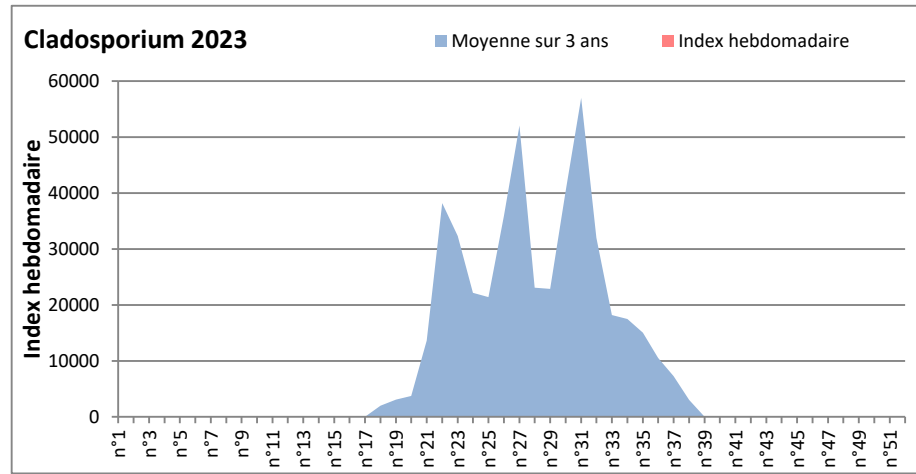

COMMENTAIRE : Les spores de moisissures sont en augmentation dans l'air lors des journées plus humides et orageuses.
 Les ascospores et cladosporium sont en tête du classement des moisissures de la semaine.
 Attention aux spores d'alternaria qui sont très allergisantes et bien présentes dans l'air dans plusieurs villes.
 Bon courage à tous les allergiques aux spores de moisissures.

DONNEES ALTERNARIA - CLADOSPORIUM

AIX EN PROVENCE

ANDORRA

DONNEES ALTERNARIA - CLADOSPORIUM

BORDEAUX

DINAN

DONNEES ALTERNARIA - CLADOSPORIUM

DONNEES ALTERNARIA - CLADOSPORIUM