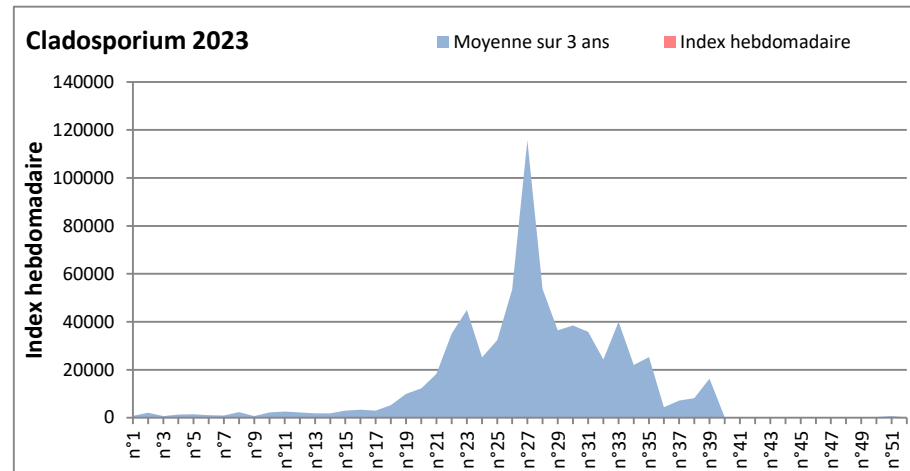

COMMENTAIRE : Les spores de moisissures sont en augmentation dans l'air lors des journées plus humides et orageuses.
 Les ascospores et cladosporium sont en tête du classement des moisissures de la semaine.
 Attention aux spores d'alternaria qui sont très allergisantes et bien présentes dans l'air dans plusieurs villes.
 Bon courage à tous les allergiques aux spores de moisissures.

DONNEES ALTERNARIA - CLADOSPORIUM

AIX EN PROVENCE

ANDORRA

DONNEES ALTERNARIA - CLADOSPORIUM

BORDEAUX

DINAN

DONNEES ALTERNARIA - CLADOSPORIUM

DONNEES ALTERNARIA - CLADOSPORIUM

MELUN

MONTLUCON

DONNEES ALTERNARIA - CLADOSPORIUM

NANTES

NICE

DONNEES ALTERNARIA - CLADOSPORIUM

PARIS

SACLAY