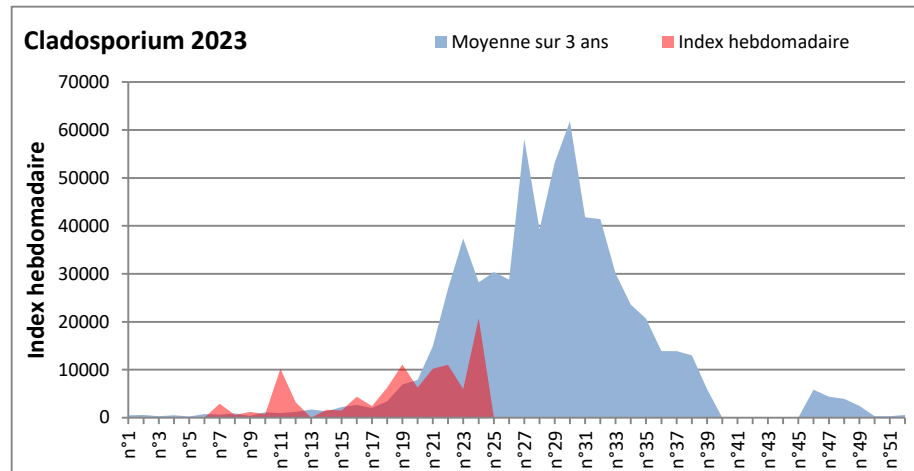

COMMENTAIRE : Les spores de moisissures sont en augmentation dans l'air lors des journées plus humides et orageuses.
 Les ascospores et cladosporium sont en tête du classement des moisissures de la semaine.
 Attention aux spores d'alternaria qui sont très allergisantes et bien présentes dans l'air dans plusieurs villes.
 Bon courage à tous les allergiques aux spores de moisissures.

DONNEES ALTERNARIA - CLADOSPORIUM

AIX EN PROVENCE

ANDORRA

DONNEES ALTERNARIA - CLADOSPORIUM

BORDEAUX

DINAN

DONNEES ALTERNARIA - CLADOSPORIUM

DONNEES ALTERNARIA - CLADOSPORIUM

MELUN

MONTLUCON

DONNEES ALTERNARIA - CLADOSPORIUM

NANTES

NICE

DONNEES ALTERNARIA - CLADOSPORIUM

PARIS

SACLAY