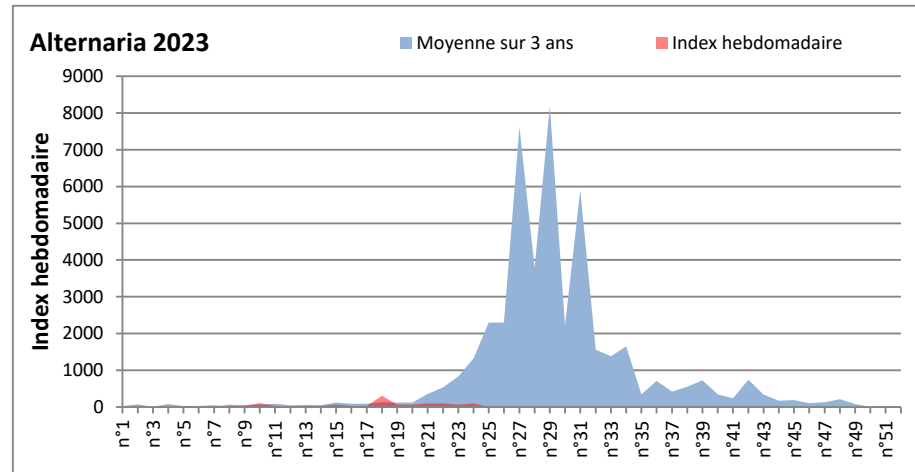

COMMENTAIRE : Les spores de moisissures sont en augmentation dans l'air lors des journées plus humides et orageuses.
 Les ascospores et cladosporium sont en tête du classement des moisissures de la semaine.
 Attention aux spores d'alternaria qui sont très allergisantes et bien présentes dans l'air dans plusieurs villes.
 Bon courage à tous les allergiques aux spores de moisissures.

DONNEES ALTERNARIA - CLADOSPORIUM

AIX EN PROVENCE

ANDORRA

DONNEES ALTERNARIA - CLADOSPORIUM

BORDEAUX

DINAN

DONNEES ALTERNARIA - CLADOSPORIUM

DONNEES ALTERNARIA - CLADOSPORIUM

MELUN

MONTLUCON

DONNEES ALTERNARIA - CLADOSPORIUM

NANTES

NICE

DONNEES ALTERNARIA - CLADOSPORIUM

PARIS

SACLAY