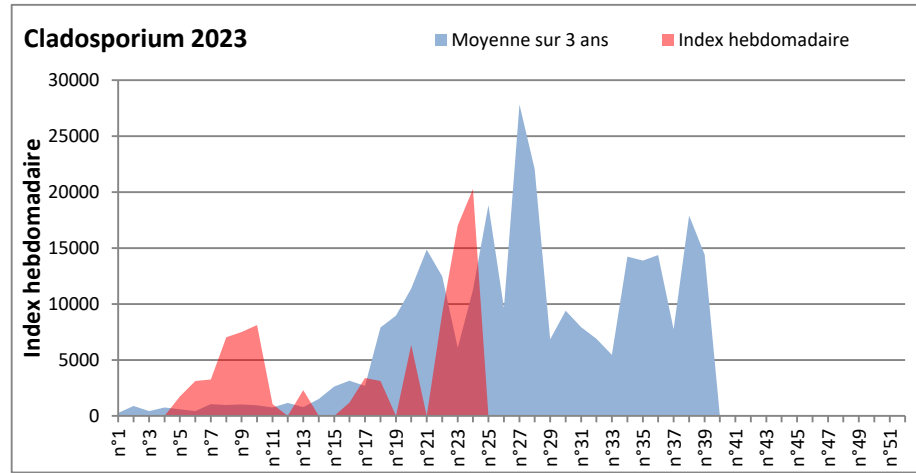

DONNEES TOUTES MOISSURES

	Spores	1ère position		2ème position		3ème position		4ème position		TOTAL
		Nom	Qté	Nom	Qté	Nom	Qté	Nom	Qté	
BORDEAUX	Sem en cours	Ascospores	31967	Cladosporium	20274	Ustilago	1541	Alternaria	1317	58717
	Sem-1		64397		17014		1994		306	87842
	Sem-2		16471		9168		2816		489	32949
DINAN	Sem en cours	Ascospores	/	Cladosporium	/	Alternaria	/	Ganoderma	/	/
	Sem-1		/		/		/		/	/
	Sem-2		/		/		/		/	/
LYON	Sem en cours	Ascospores	/	Cladosporium	/	Basidiospores	/	Alternaria	/	/
	Sem-1		241557		12569		1339		286	259462
	Sem-2		/		/		/		/	/
NICE	Sem en cours	Ascospores	610	Cladosporium	427	Basidiospores	162	Aspergillaceae	61	1281
	Sem-1		/		/		/		/	/
	Sem-2		/		/		/		/	/
PARIS	Sem en cours	Cladosporium	20739	Ascospores	3596	Aspergillaceae	403	Alternaria	217	26784
	Sem-1		5983		2387		1333		186	14322
	Sem-2		11036		5332		1085		341	20181
SACLAY	Sem en cours	Ascospores	35372	Cladosporium	17215	Basidiospores	237	Alternaria	102	58201
	Sem-1		17114		8541		576		68	29484
	Sem-2		17485		3479		272		102	23101
TOULOUSE	Sem en cours	Ascospores	90824	Cladosporium	28859	Alternaria	1219	Helicomyces	542	126622
	Sem-1		57108		22041		881		238	86122
	Sem-2		47051		15900		439		408	67188

COMMENTAIRE : Les spores de moisissures sont en augmentation dans l'air lors des journées plus humides et orageuses.
 Les ascospores et cladosporium sont en tête du classement des moisissures de la semaine.
 Attention aux spores d'alternaria qui sont très allergisantes et bien présentes dans l'air dans plusieurs villes.
 Bon courage à tous les allergiques aux spores de moisissures.

DONNEES ALTERNARIA - CLADOSPORIUM

AIX EN PROVENCE

ANDORRA

DONNEES ALTERNARIA - CLADOSPORIUM

BORDEAUX

DINAN

DONNEES ALTERNARIA - CLADOSPORIUM

DONNEES ALTERNARIA - CLADOSPORIUM

MELUN

MONTLUCON

DONNEES ALTERNARIA - CLADOSPORIUM

NANTES

NICE

DONNEES ALTERNARIA - CLADOSPORIUM

PARIS

SACLAY