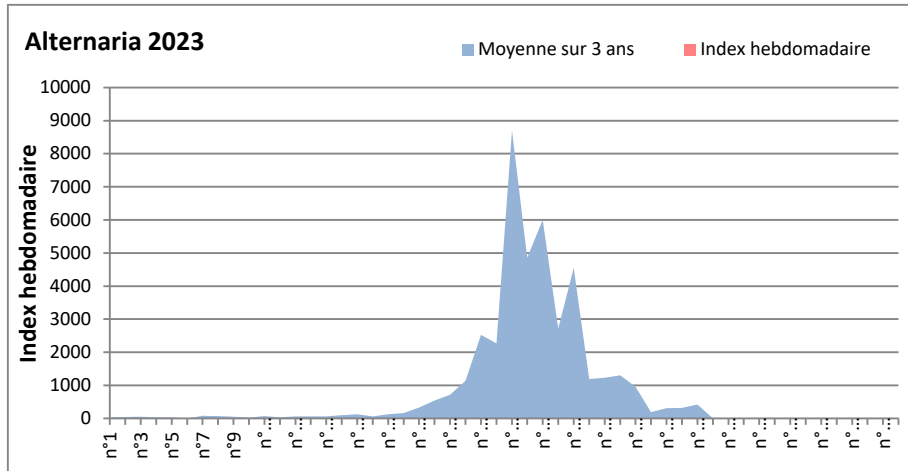

COMMENTAIRE : Les spores de moisissures sont en augmentation dans l'air lors des journées plus humides et orageuses.
 Les ascospores et cladosporium sont en tête du classement des moisissures de la semaine.
 Attention aux spores d'alternaria qui sont très allergisantes et bien présentes dans l'air dans plusieurs villes.
 Bon courage à tous les allergiques aux spores de moisissures.

DONNEES ALTERNARIA - CLADOSPORIUM

AIX EN PROVENCE

ANDORRA

DONNEES ALTERNARIA - CLADOSPORIUM

BORDEAUX

DINAN

DONNEES ALTERNARIA - CLADOSPORIUM

DONNEES ALTERNARIA - CLADOSPORIUM

MELUN

MONTLUCON

DONNEES ALTERNARIA - CLADOSPORIUM

NANTES

NICE

DONNEES ALTERNARIA - CLADOSPORIUM

PARIS

SACLAY