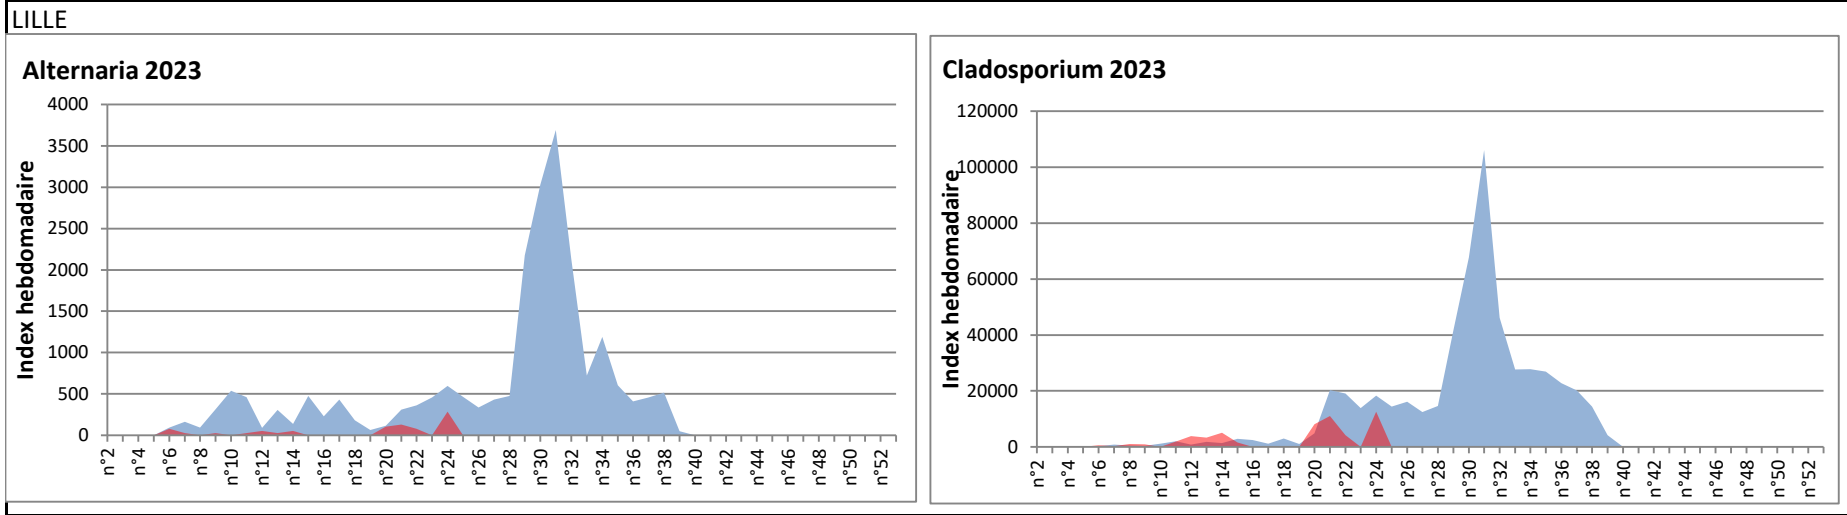

COMMENTAIRE : Les spores de moisissures sont en augmentation dans l'air lors des journées plus humides et orageuses.
 Les ascospores et cladosporium sont en tête du classement des moisissures de la semaine.
 Attention aux spores d'alternaria qui sont très allergisantes et bien présentes dans l'air dans plusieurs villes.
 Bon courage à tous les allergiques aux spores de moisissures.

DONNEES ALTERNARIA - CLADOSPORIUM

AIX EN PROVENCE

ANDORRA

DONNEES ALTERNARIA - CLADOSPORIUM

BORDEAUX

DINAN

DONNEES ALTERNARIA - CLADOSPORIUM

DONNEES ALTERNARIA - CLADOSPORIUM

MELUN

MONTLUCON

DONNEES ALTERNARIA - CLADOSPORIUM

NANTES

NICE

DONNEES ALTERNARIA - CLADOSPORIUM

PARIS

SACLAY