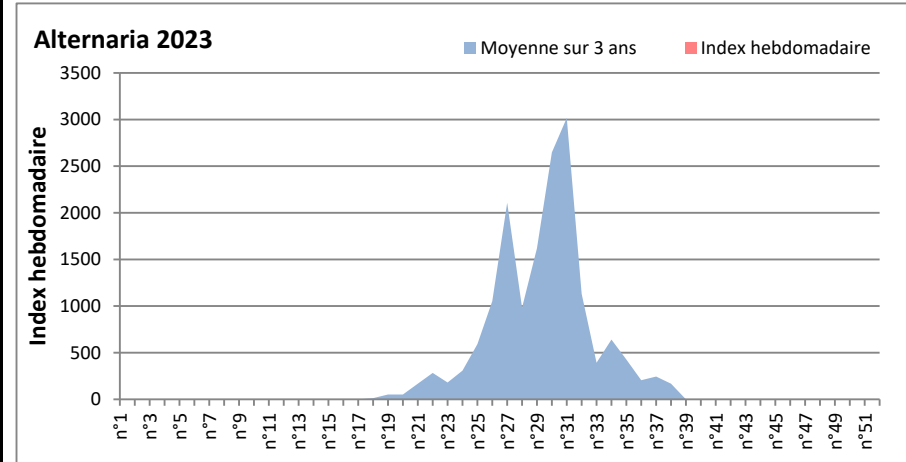

DONNEES TOUTES MOISSURES

	Spores	1ère position		2ème position		3ème position		4ème position		TOTAL
		Nom	Qté	Nom	Qté	Nom	Qté	Nom	Qté	
BORDEAUX	Sem en cours	Ascospores	/	Cladosporium	/	Ustilago	/	Alternaria	/	/
	Sem-1		27274		23997		2309		1056	57279
	Sem-2		31967		20274		1541		1317	58717
DINAN	Sem en cours	Ascospores	/	Cladosporium	/	Alternaria	/	Ganoderma	/	/
	Sem-1		/		/		/		/	/
	Sem-2		/		/		/		/	/
LYON	Sem en cours	Ascospores	/	Cladosporium	/	Basidiospores	/	Alternaria	/	/
	Sem-1		/		/		/		/	/
	Sem-2		/		/		/		/	/
NICE	Sem en cours	Ascospores	1926	Cladosporium	506	Myxomycetes	204	Ustilago	183	3008
	Sem-1		2956		569		0		0	3794
	Sem-2		610		427		41		0	1281
PARIS	Sem en cours	Cladosporium	45618	Ascospores	1860	Alternaria	1767	Erysiphe	434	50375
	Sem-1		53816		16399		558		651	72788
	Sem-2		20739		3596		217		868	26784
SACLAY	Sem en cours	Cladosporium	104932	Ascospores	76310	Didymella	2367	Alternaria	1892	189259
	Sem-1		26666		35710		372		476	66544
	Sem-2		17215		35372		34		102	58201
TOULOUSE	Sem en cours	Ascospores	94909	Cladosporium	42832	Alternaria	2803	Basidiospores	1150	146606
	Sem-1		97061		39423		3445		1487	145152
	Sem-2		90824		28859		1219		338	126622

COMMENTAIRE : Les spores de moisissures sont en augmentation dans l'air lors des journées plus humides et orageuses.
 Les ascospores et cladosporium sont en tête du classement des moisissures de la semaine.
 Attention aux spores d'alternaria qui sont très allergisantes et bien présentes dans l'air dans plusieurs villes.
 Bon courage à tous les allergiques aux spores de moisissures.

DONNEES ALTERNARIA - CLADOSPORIUM

AIX EN PROVENCE

ANDORRA

BORDEAUX

DINAN

MELUN

MONTLUCON

NANTES

NICE

PARIS

SACLAY

STRASBOURG

TOULOUSE