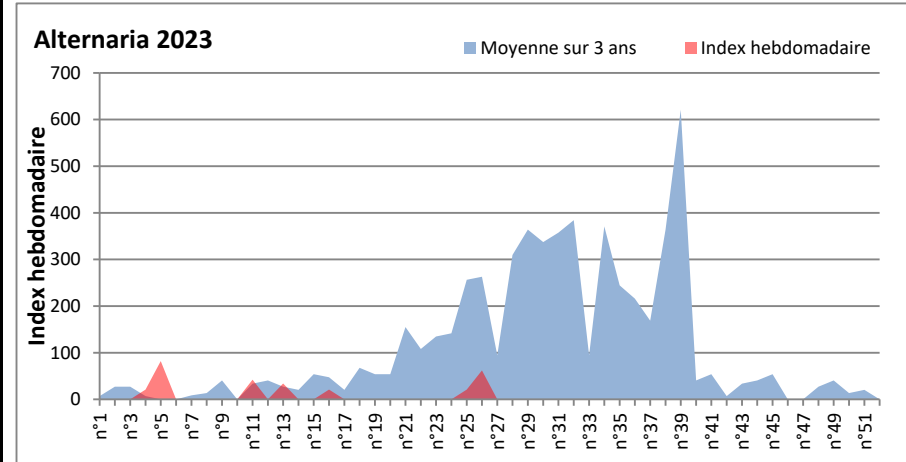

DONNEES TOUTES MOISSURES

	Spores	1ère position		2ème position		3ème position		4ème position		TOTAL
		Nom	Qté	Nom	Qté	Nom	Qté	Nom	Qté	
BORDEAUX	Sem en cours	Ascospores	/	Cladosporium	/	Ustilago	/	Alternaria	/	/
	Sem-1		27274		23997		2309		1056	57279
	Sem-2		31967		20274		1541		1317	58717
DINAN	Sem en cours	Ascospores	/	Cladosporium	/	Alternaria	/	Ganoderma	/	/
	Sem-1		/		/		/		/	/
	Sem-2		/		/		/		/	/
LYON	Sem en cours	Ascospores	/	Cladosporium	/	Basidiospores	/	Alternaria	/	/
	Sem-1		/		/		/		/	/
	Sem-2		/		/		/		/	/
NICE	Sem en cours	Ascospores	1926	Cladosporium	506	Myxomycetes	204	Ustilago	183	3008
	Sem-1		2956		569		0		0	3794
	Sem-2		610		427		41		0	1281
PARIS	Sem en cours	Cladosporium	45618	Ascospores	1860	Alternaria	1767	Erysiphe	434	50375
	Sem-1		53816		16399		558		651	72788
	Sem-2		20739		3596		217		868	26784
SACLAY	Sem en cours	Cladosporium	104932	Ascospores	76310	Didymella	2367	Alternaria	1892	189259
	Sem-1		26666		35710		372		476	66544
	Sem-2		17215		35372		34		102	58201
TOULOUSE	Sem en cours	Ascospores	94909	Cladosporium	42832	Alternaria	2803	Basidiospores	1150	146606
	Sem-1		97061		39423		3445		1487	145152
	Sem-2		90824		28859		1219		338	126622

COMMENTAIRE : Les spores de moisissures sont en augmentation dans l'air lors des journées plus humides et orageuses.
 Les ascospores et cladosporium sont en tête du classement des moisissures de la semaine.
 Attention aux spores d'alternaria qui sont très allergisantes et bien présentes dans l'air dans plusieurs villes.
 Bon courage à tous les allergiques aux spores de moisissures.

DONNEES ALTERNARIA - CLADOSPORIUM

AIX EN PROVENCE

ANDORRA

BORDEAUX

DINAN

MELUN

MONTLUCON

NANTES

NICE

PARIS

SACLAY

STRASBOURG

TOULOUSE