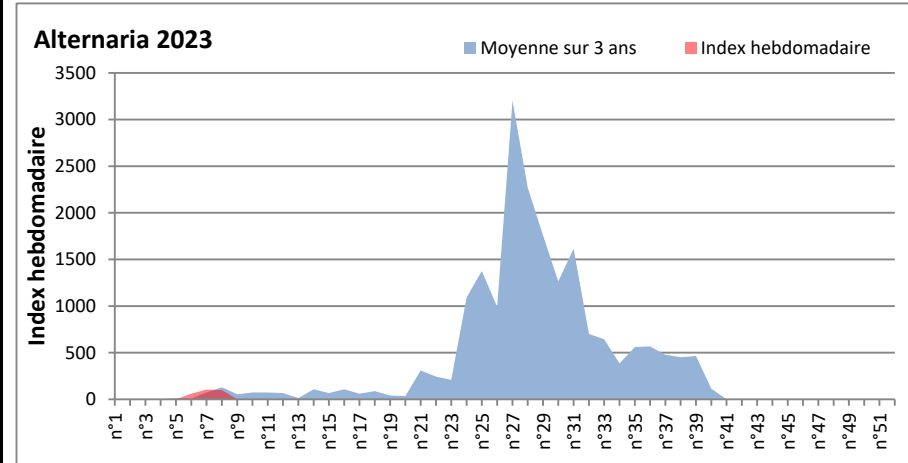

COMMENTAIRE : Les spores de moisissures sont en augmentation dans l'air lors des journées plus humides et orageuses.
 Les ascospores et cladosporium sont en tête du classement des moisissures de la semaine.
 Attention aux spores d'alternaria qui sont très allergisantes et bien présentes dans l'air dans plusieurs villes.
 Bon courage à tous les allergiques aux spores de moisissures.

DONNEES ALTERNARIA - CLADOSPORIUM

AIX EN PROVENCE

ANDORRA

BORDEAUX

DINAN

MELUN

MONTLUCON

NANTES

NICE

PARIS

SACLAY

STRASBOURG

TOULOUSE