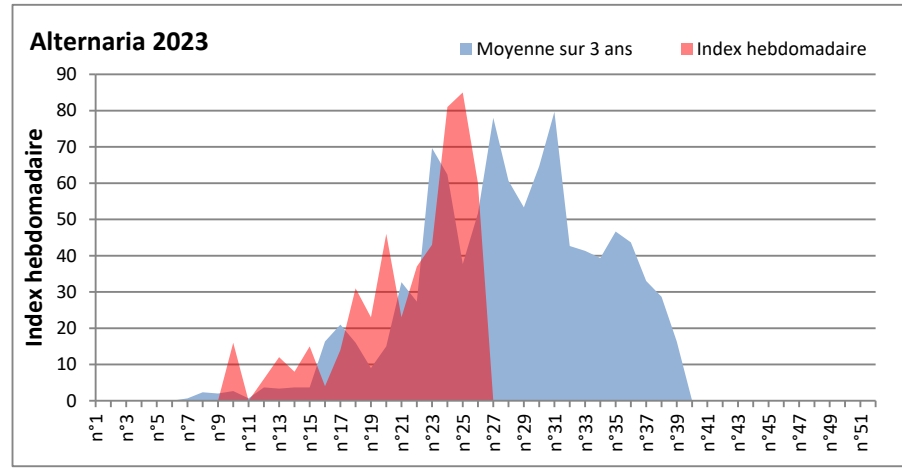

DONNEES TOUTES MOISSURES

	Spores	1ère position		2ème position		3ème position		4ème position		TOTAL
		Nom	Qté	Nom	Qté	Nom	Qté	Nom	Qté	
BORDEAUX	Sem en cours	Ascospores	/	Cladosporium	/	Ustilago	/	Alternaria	/	/
	Sem-1		27274		23997		2309		1056	57279
	Sem-2		31967		20274		1541		1317	58717
DINAN	Sem en cours	Ascospores	/	Cladosporium	/	Alternaria	/	Ganoderma	/	/
	Sem-1		/		/		/		/	/
	Sem-2		/		/		/		/	/
LYON	Sem en cours	Ascospores	/	Cladosporium	/	Basidiospores	/	Alternaria	/	/
	Sem-1		/		/		/		/	/
	Sem-2		/		/		/		/	/
NICE	Sem en cours	Ascospores	1926	Cladosporium	506	Myxomycetes	204	Ustilago	183	3008
	Sem-1		2956		569		0		0	3794
	Sem-2		610		427		41		0	1281
PARIS	Sem en cours	Cladosporium	45618	Ascospores	1860	Alternaria	1767	Erysiphe	434	50375
	Sem-1		53816		16399		558		651	72788
	Sem-2		20739		3596		217		868	26784
SACLAY	Sem en cours	Cladosporium	104932	Ascospores	76310	Didymella	2367	Alternaria	1892	189259
	Sem-1		26666		35710		372		476	66544
	Sem-2		17215		35372		34		102	58201
TOULOUSE	Sem en cours	Ascospores	94909	Cladosporium	42832	Alternaria	2803	Basidiospores	1150	146606
	Sem-1		97061		39423		3445		1487	145152
	Sem-2		90824		28859		1219		338	126622

COMMENTAIRE : Les spores de moisissures sont en augmentation dans l'air lors des journées plus humides et orageuses.
 Les ascospores et cladosporium sont en tête du classement des moisissures de la semaine.
 Attention aux spores d'alternaria qui sont très allergisantes et bien présentes dans l'air dans plusieurs villes.
 Bon courage à tous les allergiques aux spores de moisissures.

DONNEES ALTERNARIA - CLADOSPORIUM

AIX EN PROVENCE

ANDORRA

BORDEAUX

DINAN

MELUN

MONTLUCON

NANTES