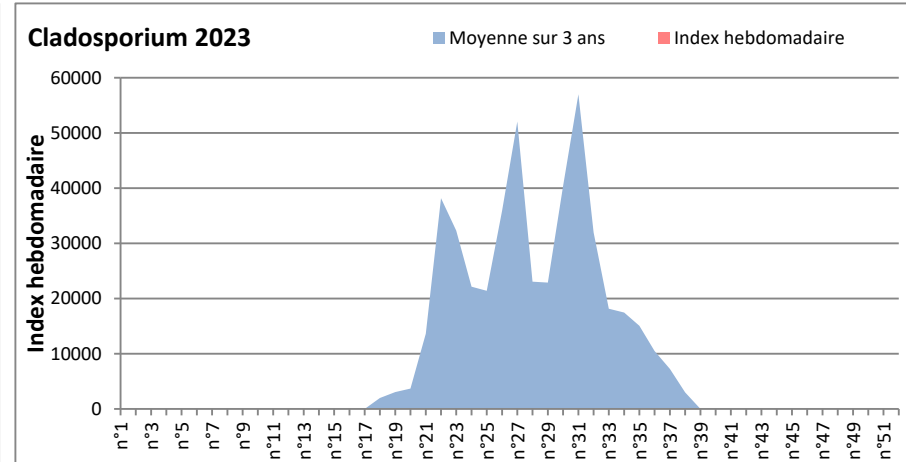

COMMENTAIRE : Les spores de moisissures sont en augmentation dans l'air lors des journées plus humides et orageuses.
 Les ascospores et cladosporium sont en tête du classement des moisissures de la semaine.
 Attention aux spores d'alternaria qui sont très allergisantes et bien présentes dans l'air dans plusieurs villes.
 Bon courage à tous les allergiques aux spores de moisissures.

DONNEES ALTERNARIA - CLADOSPORIUM

AIX EN PROVENCE

ANDORRA

BORDEAUX

DINAN

MELUN

MONTLUCON

NANTES