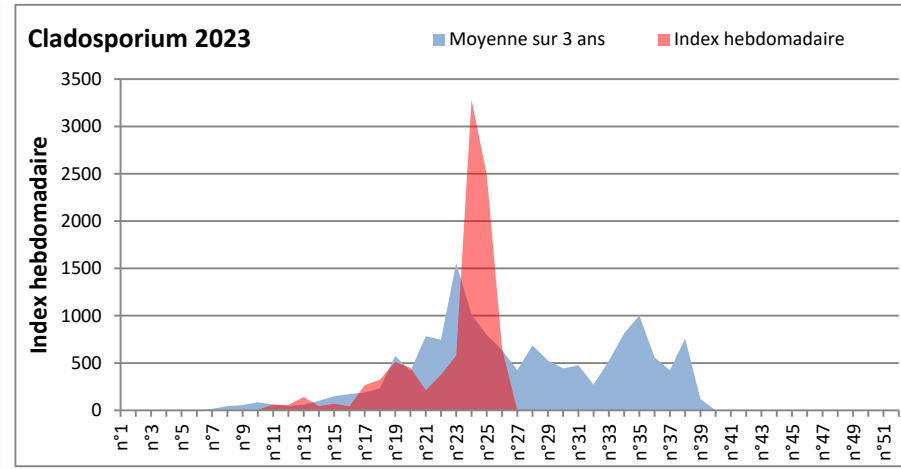

DONNEES TOUTES MOISSURES

	Spores	1ère position		2ème position		3ème position		4ème position		TOTAL
		Nom	Qté	Nom	Qté	Nom	Qté	Nom	Qté	
BORDEAUX	Sem en cours	Ascospores	/	Cladosporium	/	Ustilago	/	Alternaria	/	/
	Sem-1		27274		23997		2309		1056	57279
	Sem-2		31967		20274		1541		1317	58717
DINAN	Sem en cours	Ascospores	/	Cladosporium	/	Alternaria	/	Ganoderma	/	/
	Sem-1		/		/		/		/	/
	Sem-2		/		/		/		/	/
LYON	Sem en cours	Ascospores	/	Cladosporium	/	Basidiospores	/	Alternaria	/	/
	Sem-1		/		/		/		/	/
	Sem-2		/		/		/		/	/
NICE	Sem en cours	Ascospores	1926	Cladosporium	506	Myxomycetes	204	Ustilago	183	3008
	Sem-1		2956		569		0		0	3794
	Sem-2		610		427		41		0	1281
PARIS	Sem en cours	Cladosporium	45618	Ascospores	1860	Alternaria	1767	Erysiphe	434	50375
	Sem-1		53816		16399		558		651	72788
	Sem-2		20739		3596		217		868	26784
SACLAY	Sem en cours	Cladosporium	104932	Ascospores	76310	Didymella	2367	Alternaria	1892	189259
	Sem-1		26666		35710		372		476	66544
	Sem-2		17215		35372		34		102	58201
TOULOUSE	Sem en cours	Ascospores	94909	Cladosporium	42832	Alternaria	2803	Basidiospores	1150	146606
	Sem-1		97061		39423		3445		1487	145152
	Sem-2		90824		28859		1219		338	126622

COMMENTAIRE : Les spores de moisissures sont en augmentation dans l'air lors des journées plus humides et orageuses.
 Les ascospores et cladosporium sont en tête du classement des moisissures de la semaine.
 Attention aux spores d'alternaria qui sont très allergisantes et bien présentes dans l'air dans plusieurs villes.
 Bon courage à tous les allergiques aux spores de moisissures.

DONNEES ALTERNARIA - CLADOSPORIUM

AIX EN PROVENCE

ANDORRA

BORDEAUX

DINAN

MELUN

MONTLUCON

NANTES