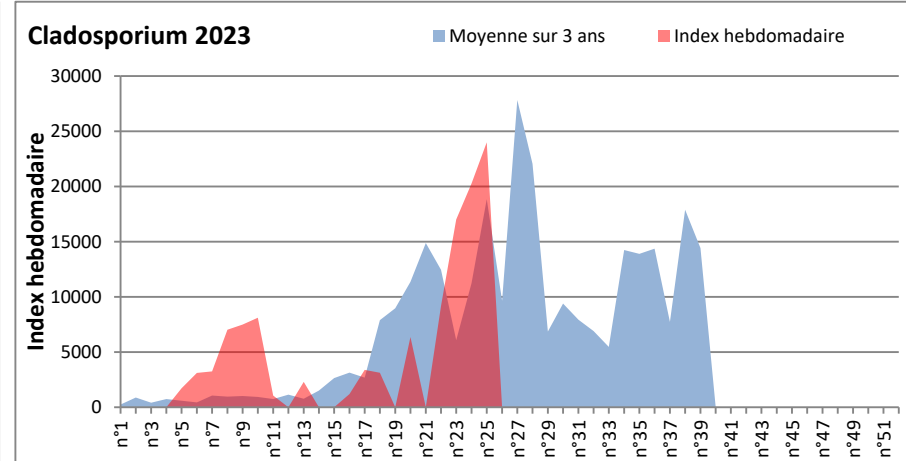

DONNEES TOUTES MOISSURES

	Spores	1ère position		2ème position		3ème position		4ème position		TOTAL
		Nom	Qté	Nom	Qté	Nom	Qté	Nom	Qté	
BORDEAUX	Sem en cours	Ascospores	/	Cladosporium	/	Ustilago	/	Alternaria	/	/
	Sem-1		27274		23997		2309		1056	57279
	Sem-2		31967		20274		1541		1317	58717
DINAN	Sem en cours	Ascospores	/	Cladosporium	/	Alternaria	/	Ganoderma	/	/
	Sem-1		/		/		/		/	/
	Sem-2		/		/		/		/	/
LYON	Sem en cours	Ascospores	/	Cladosporium	/	Basidiospores	/	Alternaria	/	/
	Sem-1		/		/		/		/	/
	Sem-2		/		/		/		/	/
NICE	Sem en cours	Ascospores	1926	Cladosporium	506	Myxomycetes	204	Ustilago	183	3008
	Sem-1		2956		569		0		0	3794
	Sem-2		610		427		41		0	1281
PARIS	Sem en cours	Cladosporium	45618	Ascospores	1860	Alternaria	1767	Erysiphe	434	50375
	Sem-1		53816		16399		558		651	72788
	Sem-2		20739		3596		217		868	26784
SACLAY	Sem en cours	Cladosporium	104932	Ascospores	76310	Didymella	2367	Alternaria	1892	189259
	Sem-1		26666		35710		372		476	66544
	Sem-2		17215		35372		34		102	58201
TOULOUSE	Sem en cours	Ascospores	94909	Cladosporium	42832	Alternaria	2803	Basidiospores	1150	146606
	Sem-1		97061		39423		3445		1487	145152
	Sem-2		90824		28859		1219		338	126622

COMMENTAIRE : Les spores de moisissures sont en augmentation dans l'air lors des journées plus humides et orageuses.
 Les ascospores et cladosporium sont en tête du classement des moisissures de la semaine.
 Attention aux spores d'alternaria qui sont très allergisantes et bien présentes dans l'air dans plusieurs villes.
 Bon courage à tous les allergiques aux spores de moisissures.

DONNEES ALTERNARIA - CLADOSPORIUM

AIX EN PROVENCE

ANDORRA

BORDEAUX

DINAN

MELUN

MONTLUCON

NANTES

NICE

PARIS

SACLAY

STRASBOURG

TOULOUSE