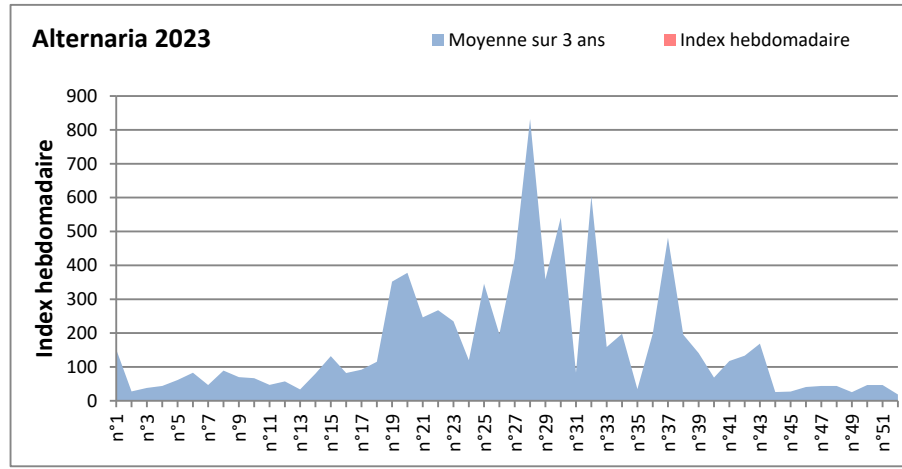

DONNEES TOUTES MOISSURES

	Spores	1ère position		2ème position		3ème position		4ème position		TOTAL
		Nom	Qté	Nom	Qté	Nom	Qté	Nom	Qté	
BORDEAUX	Sem en cours	Ascospores	/	Cladosporium	/	Ustilago	/	Alternaria	/	/
	Sem-1		27274		23997		2309		1056	57279
	Sem-2		31967		20274		1541		1317	58717
DINAN	Sem en cours	Ascospores	/	Cladosporium	/	Alternaria	/	Ganoderma	/	/
	Sem-1		/		/		/		/	/
	Sem-2		/		/		/		/	/
LYON	Sem en cours	Ascospores	/	Cladosporium	/	Basidiospores	/	Alternaria	/	/
	Sem-1		/		/		/		/	/
	Sem-2		/		/		/		/	/
NICE	Sem en cours	Ascospores	1926	Cladosporium	506	Myxomycetes	204	Ustilago	183	3008
	Sem-1		2956		569		0		0	3794
	Sem-2		610		427		41		0	1281
PARIS	Sem en cours	Cladosporium	45618	Ascospores	1860	Alternaria	1767	Erysiphe	434	50375
	Sem-1		53816		16399		558		651	72788
	Sem-2		20739		3596		217		868	26784
SACLAY	Sem en cours	Cladosporium	104932	Ascospores	76310	Didymella	2367	Alternaria	1892	189259
	Sem-1		26666		35710		372		476	66544
	Sem-2		17215		35372		34		102	58201
TOULOUSE	Sem en cours	Ascospores	94909	Cladosporium	42832	Alternaria	2803	Basidiospores	1150	146606
	Sem-1		97061		39423		3445		1487	145152
	Sem-2		90824		28859		1219		338	126622

COMMENTAIRE : Les spores de moisissures sont en augmentation dans l'air lors des journées plus humides et orageuses.
 Les ascospores et cladosporium sont en tête du classement des moisissures de la semaine.
 Attention aux spores d'alternaria qui sont très allergisantes et bien présentes dans l'air dans plusieurs villes.
 Bon courage à tous les allergiques aux spores de moisissures.

DONNEES ALTERNARIA - CLADOSPORIUM

AIX EN PROVENCE

ANDORRA

BORDEAUX

DINAN

MELUN

MONTLUCON

NANTES