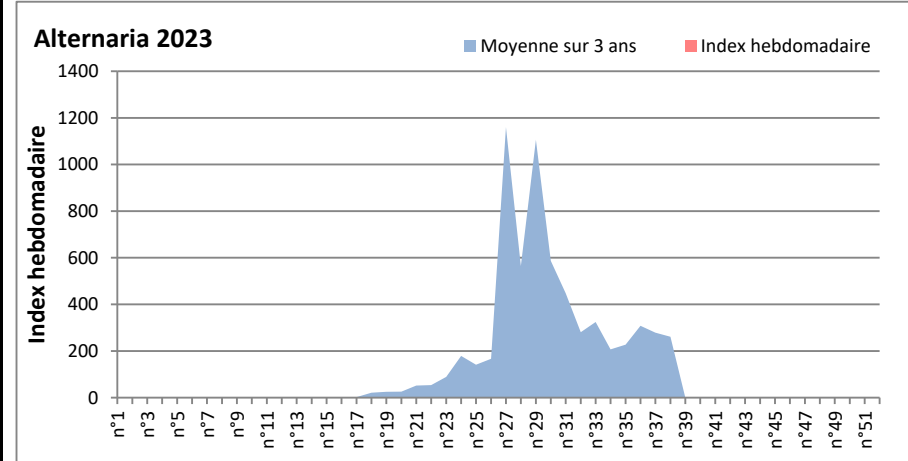

COMMENTAIRE : Les spores de moisissures sont en augmentation dans l'air lors des journées plus humides et orageuses.
 Les ascospores et cladosporium sont en tête du classement des moisissures de la semaine.
 Attention aux spores d'alternaria qui sont très allergisantes et bien présentes dans l'air dans plusieurs villes.
 Bon courage à tous les allergiques aux spores de moisissures.

DONNEES ALTERNARIA - CLADOSPORIUM

AIX EN PROVENCE

ANDORRA

BORDEAUX

DINAN

MELUN

MONTLUCON

NANTES

NICE

PARIS

SACLAY

STRASBOURG

TOULOUSE