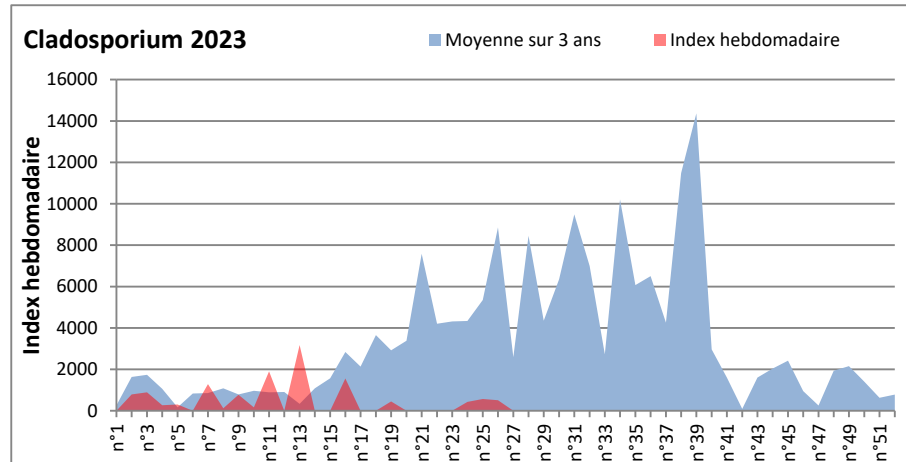

DONNEES TOUTES MOISSURES

	Spores	1ère position		2ème position		3ème position		4ème position		TOTAL
		Nom	Qté	Nom	Qté	Nom	Qté	Nom	Qté	
BORDEAUX	Sem en cours	Ascospores	/	Cladosporium	/	Ustilago	/	Alternaria	/	/
	Sem-1		27274		23997		2309		1056	57279
	Sem-2		31967		20274		1541		1317	58717
DINAN	Sem en cours	Ascospores	/	Cladosporium	/	Alternaria	/	Ganoderma	/	/
	Sem-1		/		/		/		/	/
	Sem-2		/		/		/		/	/
LYON	Sem en cours	Ascospores	/	Cladosporium	/	Basidiospores	/	Alternaria	/	/
	Sem-1		/		/		/		/	/
	Sem-2		/		/		/		/	/
NICE	Sem en cours	Ascospores	1926	Cladosporium	506	Myxomycetes	204	Ustilago	183	3008
	Sem-1		2956		569		0		0	3794
	Sem-2		610		427		41		0	1281
PARIS	Sem en cours	Cladosporium	45618	Ascospores	1860	Alternaria	1767	Erysiphe	434	50375
	Sem-1		53816		16399		558		651	72788
	Sem-2		20739		3596		217		868	26784
SACLAY	Sem en cours	Cladosporium	104932	Ascospores	76310	Didymella	2367	Alternaria	1892	189259
	Sem-1		26666		35710		372		476	66544
	Sem-2		17215		35372		34		102	58201
TOULOUSE	Sem en cours	Ascospores	94909	Cladosporium	42832	Alternaria	2803	Basidiospores	1150	146606
	Sem-1		97061		39423		3445		1487	145152
	Sem-2		90824		28859		1219		338	126622

COMMENTAIRE : Les spores de moisissures sont en augmentation dans l'air lors des journées plus humides et orageuses.
 Les ascospores et cladosporium sont en tête du classement des moisissures de la semaine.
 Attention aux spores d'alternaria qui sont très allergisantes et bien présentes dans l'air dans plusieurs villes.
 Bon courage à tous les allergiques aux spores de moisissures.

DONNEES ALTERNARIA - CLADOSPORIUM

AIX EN PROVENCE

ANDORRA

BORDEAUX

DINAN

MELUN

MONTLUCON

NANTES

NICE

PARIS

SACLAY

STRASBOURG

TOULOUSE