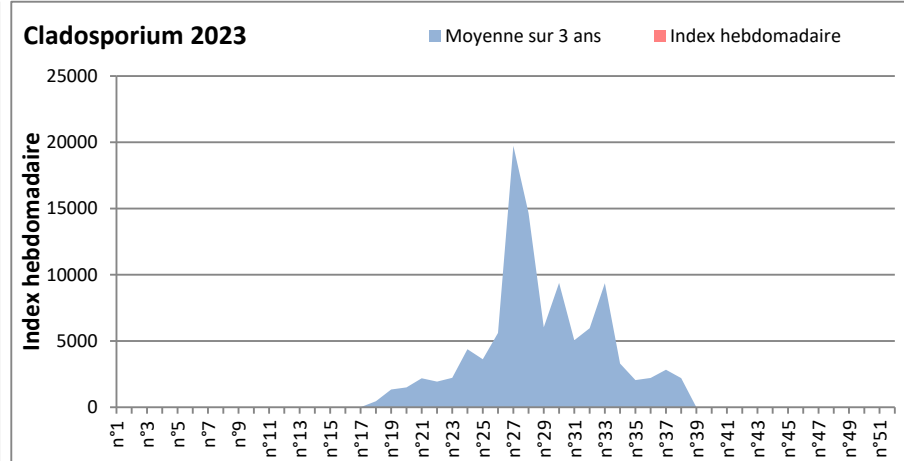

DONNEES TOUTES MOISSURES

	Spores	1ère position		2ème position		3ème position		4ème position		TOTAL
		Nom	Qté	Nom	Qté	Nom	Qté	Nom	Qté	
BORDEAUX	Sem en cours	Ascospores	/	Cladosporium	/	Ustilago	/	Alternaria	/	/
	Sem-1		27274		23997		2309		1056	57279
	Sem-2		31967		20274		1541		1317	58717
DINAN	Sem en cours	Ascospores	/	Cladosporium	/	Alternaria	/	Ganoderma	/	/
	Sem-1		/		/		/		/	/
	Sem-2		/		/		/		/	/
LYON	Sem en cours	Ascospores	/	Cladosporium	/	Basidiospores	/	Alternaria	/	/
	Sem-1		/		/		/		/	/
	Sem-2		/		/		/		/	/
NICE	Sem en cours	Ascospores	1926	Cladosporium	506	Myxomycetes	204	Ustilago	183	3008
	Sem-1		2956		569		0		0	3794
	Sem-2		610		427		41		0	1281
PARIS	Sem en cours	Cladosporium	45618	Ascospores	1860	Alternaria	1767	Erysiphe	434	50375
	Sem-1		53816		16399		558		651	72788
	Sem-2		20739		3596		217		868	26784
SACLAY	Sem en cours	Cladosporium	104932	Ascospores	76310	Didymella	2367	Alternaria	1892	189259
	Sem-1		26666		35710		372		476	66544
	Sem-2		17215		35372		34		102	58201
TOULOUSE	Sem en cours	Ascospores	94909	Cladosporium	42832	Alternaria	2803	Basidiospores	1150	146606
	Sem-1		97061		39423		3445		1487	145152
	Sem-2		90824		28859		1219		338	126622

DONNEES ALTERNARIA - CLADOSPORIUM

AIX EN PROVENCE

ANDORRA

BORDEAUX

DINAN

MELUN

MONTLUCON

NANTES

NICE

PARIS

SACLAY

STRASBOURG

TOULOUSE