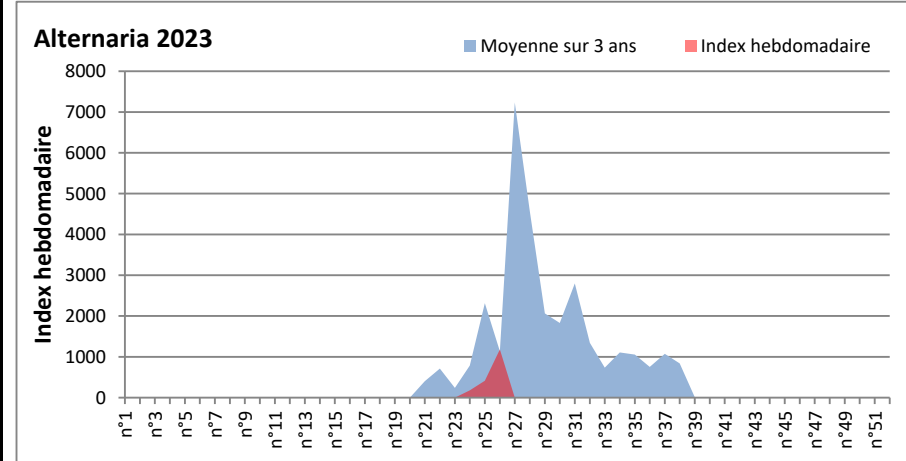

DONNEES TOUTES MOISSURES

	Spores	1ère position		2ème position		3ème position		4ème position		TOTAL
		Nom	Qté	Nom	Qté	Nom	Qté	Nom	Qté	
BORDEAUX	Sem en cours	Ascospores	/	Cladosporium	/	Ustilago	/	Alternaria	/	/
	Sem-1		27274		23997		2309		1056	57279
	Sem-2		31967		20274		1541		1317	58717
DINAN	Sem en cours	Ascospores	/	Cladosporium	/	Alternaria	/	Ganoderma	/	/
	Sem-1		/		/		/		/	/
	Sem-2		/		/		/		/	/
LYON	Sem en cours	Ascospores	/	Cladosporium	/	Basidiospores	/	Alternaria	/	/
	Sem-1		/		/		/		/	/
	Sem-2		/		/		/		/	/
NICE	Sem en cours	Ascospores	1926	Cladosporium	506	Myxomycetes	204	Ustilago	183	3008
	Sem-1		2956		569		0		0	3794
	Sem-2		610		427		41		0	1281
PARIS	Sem en cours	Cladosporium	45618	Ascospores	1860	Alternaria	1767	Erysiphe	434	50375
	Sem-1		53816		16399		558		651	72788
	Sem-2		20739		3596		217		868	26784
SACLAY	Sem en cours	Cladosporium	104932	Ascospores	76310	Didymella	2367	Alternaria	1892	189259
	Sem-1		26666		35710		372		476	66544
	Sem-2		17215		35372		34		102	58201
TOULOUSE	Sem en cours	Ascospores	94909	Cladosporium	42832	Alternaria	2803	Basidiospores	1150	146606
	Sem-1		97061		39423		3445		1487	145152
	Sem-2		90824		28859		1219		338	126622

COMMENTAIRE : Les spores de moisissures sont en augmentation dans l'air lors des journées plus humides et orageuses.
 Les ascospores et cladosporium sont en tête du classement des moisissures de la semaine.
 Attention aux spores d'alternaria qui sont très allergisantes et bien présentes dans l'air dans plusieurs villes.
 Bon courage à tous les allergiques aux spores de moisissures.

DONNEES ALTERNARIA - CLADOSPORIUM

AIX EN PROVENCE

ANDORRA

BORDEAUX

DINAN

MELUN

MONTLUCON

NANTES

NICE

PARIS

SACLAY

STRASBOURG

TOULOUSE