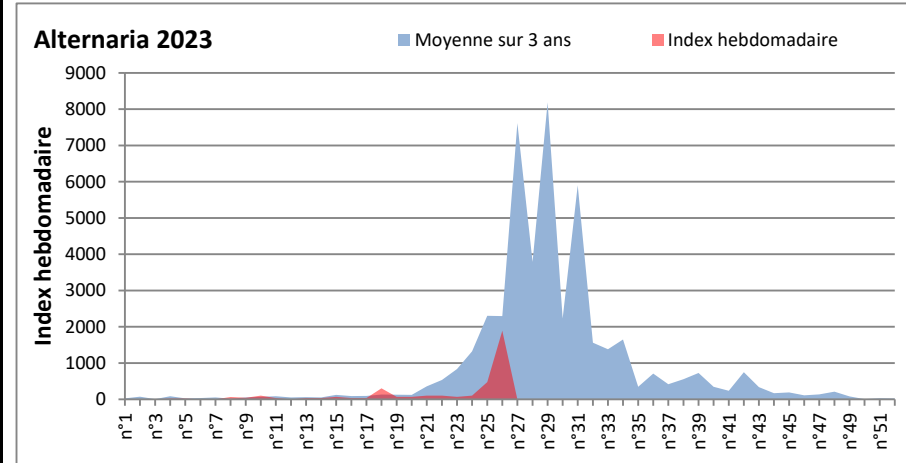

COMMENTAIRE : Les spores de moisissures sont en augmentation dans l'air lors des journées plus humides et orageuses.
 Les ascospores et cladosporium sont en tête du classement des moisissures de la semaine.
 Attention aux spores d'alternaria qui sont très allergisantes et bien présentes dans l'air dans plusieurs villes.
 Bon courage à tous les allergiques aux spores de moisissures.

DONNEES ALTERNARIA - CLADOSPORIUM

AIX EN PROVENCE

ANDORRA

BORDEAUX

DINAN

MELUN

MONTLUCON

NANTES

NICE

PARIS

SACLAY

STRASBOURG

TOULOUSE