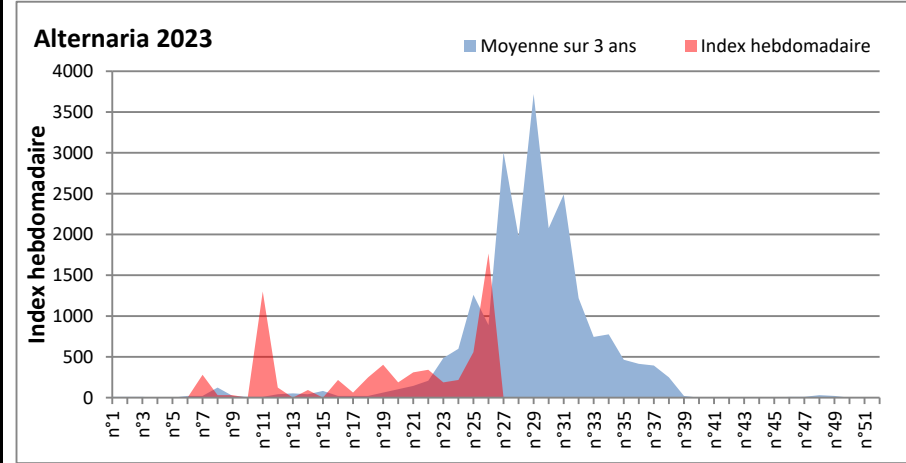

DONNEES TOUTES MOISSURES

	Spores	1ère position		2ème position		3ème position		4ème position		TOTAL
		Nom	Qté	Nom	Qté	Nom	Qté	Nom	Qté	
BORDEAUX	Sem en cours	Ascospores	/	Cladosporium	/	Ustilago	/	Alternaria	/	/
	Sem-1		27274		23997		2309		1056	57279
	Sem-2		31967		20274		1541		1317	58717
DINAN	Sem en cours	Ascospores	/	Cladosporium	/	Alternaria	/	Ganoderma	/	/
	Sem-1		/		/		/		/	/
	Sem-2		/		/		/		/	/
LYON	Sem en cours	Ascospores	/	Cladosporium	/	Basidiospores	/	Alternaria	/	/
	Sem-1		/		/		/		/	/
	Sem-2		/		/		/		/	/
NICE	Sem en cours	Ascospores	1926	Cladosporium	506	Myxomycetes	204	Ustilago	183	3008
	Sem-1		2956		569		0		0	3794
	Sem-2		610		427		41		0	1281
PARIS	Sem en cours	Cladosporium	45618	Ascospores	1860	Alternaria	1767	Erysiphe	434	50375
	Sem-1		53816		16399		558		651	72788
	Sem-2		20739		3596		217		868	26784
SACLAY	Sem en cours	Cladosporium	104932	Ascospores	76310	Didymella	2367	Alternaria	1892	189259
	Sem-1		26666		35710		372		476	66544
	Sem-2		17215		35372		34		102	58201
TOULOUSE	Sem en cours	Ascospores	94909	Cladosporium	42832	Alternaria	2803	Basidiospores	1150	146606
	Sem-1		97061		39423		3445		1487	145152
	Sem-2		90824		28859		1219		338	126622

COMMENTAIRE : Les spores de moisissures sont en augmentation dans l'air lors des journées plus humides et orageuses.
 Les ascospores et cladosporium sont en tête du classement des moisissures de la semaine.
 Attention aux spores d'alternaria qui sont très allergisantes et bien présentes dans l'air dans plusieurs villes.
 Bon courage à tous les allergiques aux spores de moisissures.

DONNEES ALTERNARIA - CLADOSPORIUM

AIX EN PROVENCE

ANDORRA

BORDEAUX

DINAN

MELUN

MONTLUCON

NANTES

NICE

PARIS

SACLAY

STRASBOURG

TOULOUSE