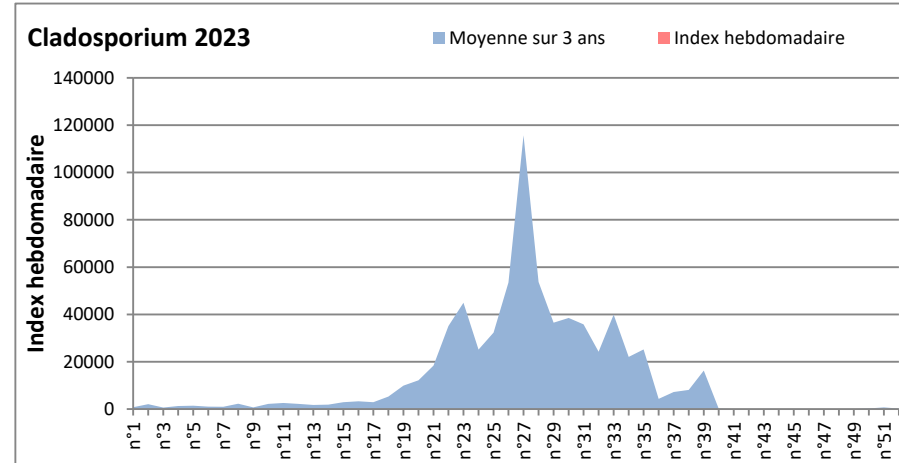

DONNEES TOUTES MOISSURES

	Spores	1ère position		2ème position		3ème position		4ème position		TOTAL
		Nom	Qté	Nom	Qté	Nom	Qté	Nom	Qté	
BORDEAUX	Sem en cours	Ascospores	/	Cladosporium	/	Ustilago	/	Alternaria	/	/
	Sem-1		27274		23997		2309		1056	57279
	Sem-2		31967		20274		1541		1317	58717
DINAN	Sem en cours	Ascospores	/	Cladosporium	/	Alternaria	/	Ganoderma	/	/
	Sem-1		/		/		/		/	/
	Sem-2		/		/		/		/	/
LYON	Sem en cours	Ascospores	/	Cladosporium	/	Basidiospores	/	Alternaria	/	/
	Sem-1		/		/		/		/	/
	Sem-2		/		/		/		/	/
NICE	Sem en cours	Ascospores	1926	Cladosporium	506	Myxomycetes	204	Ustilago	183	3008
	Sem-1		2956		569		0		0	3794
	Sem-2		610		427		41		0	1281
PARIS	Sem en cours	Cladosporium	45618	Ascospores	1860	Alternaria	1767	Erysiphe	434	50375
	Sem-1		53816		16399		558		651	72788
	Sem-2		20739		3596		217		868	26784
SACLAY	Sem en cours	Cladosporium	104932	Ascospores	76310	Didymella	2367	Alternaria	1892	189259
	Sem-1		26666		35710		372		476	66544
	Sem-2		17215		35372		34		102	58201
TOULOUSE	Sem en cours	Ascospores	94909	Cladosporium	42832	Alternaria	2803	Basidiospores	1150	146606
	Sem-1		97061		39423		3445		1487	145152
	Sem-2		90824		28859		1219		338	126622

COMMENTAIRE : Les spores de moisissures sont en augmentation dans l'air lors des journées plus humides et orageuses.
 Les ascospores et cladosporium sont en tête du classement des moisissures de la semaine.
 Attention aux spores d'alternaria qui sont très allergisantes et bien présentes dans l'air dans plusieurs villes.
 Bon courage à tous les allergiques aux spores de moisissures.

DONNEES ALTERNARIA - CLADOSPORIUM

AIX EN PROVENCE

ANDORRA

BORDEAUX

DINAN

MELUN

MONTLUCON

NANTES

NICE

PARIS

SACLAY

STRASBOURG

TOULOUSE