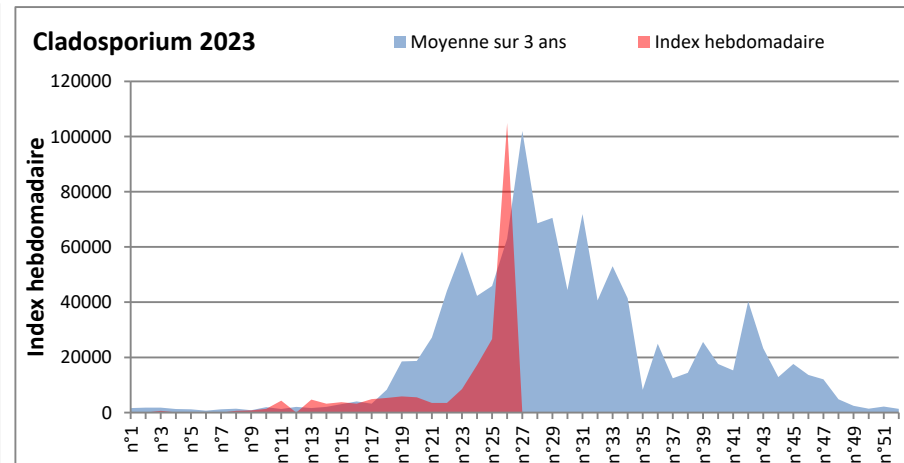

COMMENTAIRE : Les spores de moisissures sont en augmentation dans l'air lors des journées plus humides et orageuses.
 Les ascospores et cladosporium sont en tête du classement des moisissures de la semaine.
 Attention aux spores d'alternaria qui sont très allergisantes et bien présentes dans l'air dans plusieurs villes.
 Bon courage à tous les allergiques aux spores de moisissures.

DONNEES ALTERNARIA - CLADOSPORIUM

AIX EN PROVENCE

ANDORRA

BORDEAUX

DINAN

MELUN

MONTLUCON

NANTES

NICE

PARIS

SACLAY

STRASBOURG

TOULOUSE