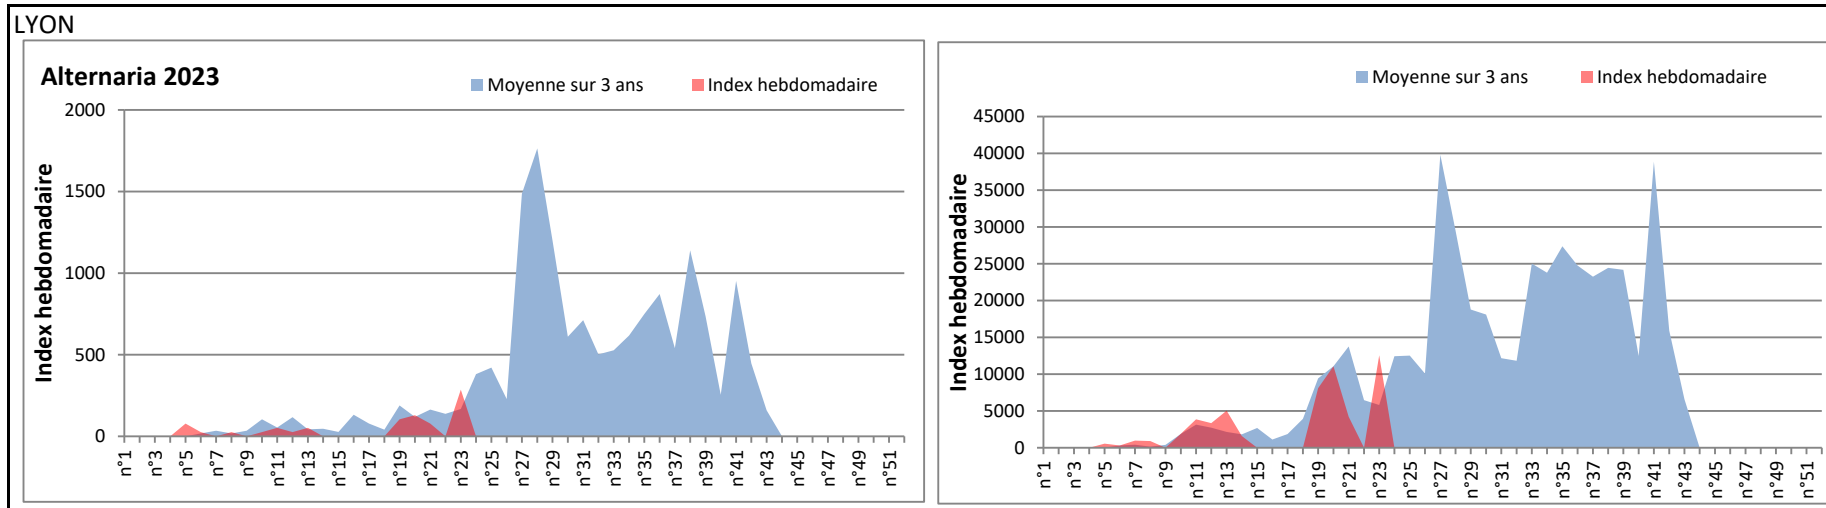

DONNEES TOUTES MOISSURES

	Spores	1ère position		2ème position		3ème position		4ème position		TOTAL
		Nom	Qté	Nom	Qté	Nom	Qté	Nom	Qté	
BORDEAUX	Sem en cours	Ascospores	/	Cladosporium	/	Ustilago	/	Alternaria	/	/
	Sem-1		27274		23997		2309		1056	57279
	Sem-2		31967		20274		1541		1317	58717
DINAN	Sem en cours	Ascospores	/	Cladosporium	/	Alternaria	/	Ganoderma	/	/
	Sem-1		/		/		/		/	/
	Sem-2		/		/		/		/	/
LYON	Sem en cours	Ascospores	/	Cladosporium	/	Basidiospores	/	Alternaria	/	/
	Sem-1		/		/		/		/	/
	Sem-2		/		/		/		/	/
NICE	Sem en cours	Ascospores	1926	Cladosporium	506	Myxomycetes	204	Ustilago	183	3008
	Sem-1		2956		569		0		0	3794
	Sem-2		610		427		41		0	1281
PARIS	Sem en cours	Cladosporium	45618	Ascospores	1860	Alternaria	1767	Erysiphe	434	50375
	Sem-1		53816		16399		558		651	72788
	Sem-2		20739		3596		217		868	26784
SACLAY	Sem en cours	Cladosporium	104932	Ascospores	76310	Didymella	2367	Alternaria	1892	189259
	Sem-1		26666		35710		372		476	66544
	Sem-2		17215		35372		34		102	58201
TOULOUSE	Sem en cours	Ascospores	94909	Cladosporium	42832	Alternaria	2803	Basidiospores	1150	146606
	Sem-1		97061		39423		3445		1487	145152
	Sem-2		90824		28859		1219		338	126622

COMMENTAIRE : Les spores de moisissures sont en augmentation dans l'air lors des journées plus humides et orageuses.
 Les ascospores et cladosporium sont en tête du classement des moisissures de la semaine.
 Attention aux spores d'alternaria qui sont très allergisantes et bien présentes dans l'air dans plusieurs villes.
 Bon courage à tous les allergiques aux spores de moisissures.

DONNEES ALTERNARIA - CLADOSPORIUM

AIX EN PROVENCE

ANDORRA

BORDEAUX

DINAN

MELUN

MONTLUCON

NANTES

NICE

PARIS

SACLAY

STRASBOURG

TOULOUSE