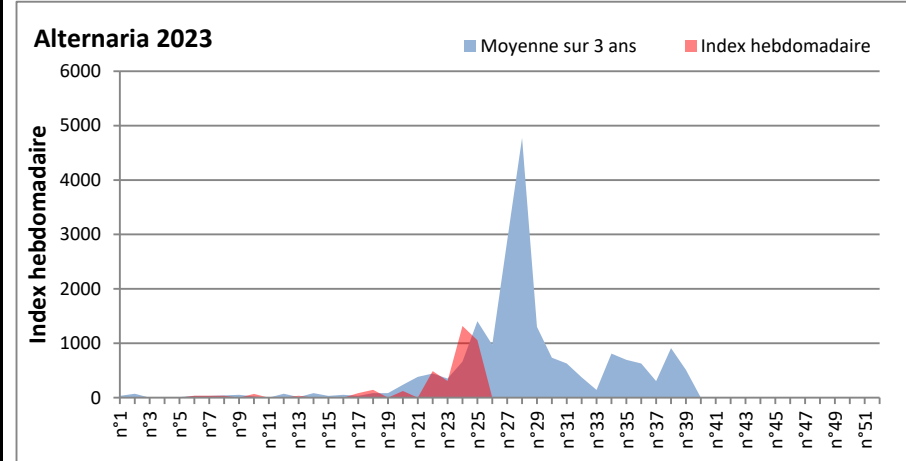

DONNEES TOUTES MOISSURES

	Spores	1ère position		2ème position		3ème position		4ème position		TOTAL
		Nom	Qté	Nom	Qté	Nom	Qté	Nom	Qté	
BORDEAUX	Sem en cours	Ascospores	/	Cladosporium	/	Ustilago	/	Alternaria	/	/
	Sem-1		27274		23997		2309		1056	57279
	Sem-2		31967		20274		1541		1317	58717
DINAN	Sem en cours	Ascospores	/	Cladosporium	/	Alternaria	/	Ganoderma	/	/
	Sem-1		/		/		/		/	/
	Sem-2		/		/		/		/	/
LYON	Sem en cours	Ascospores	/	Cladosporium	/	Basidiospores	/	Alternaria	/	/
	Sem-1		/		/		/		/	/
	Sem-2		/		/		/		/	/
NICE	Sem en cours	Ascospores	1926	Cladosporium	506	Myxomycetes	204	Ustilago	183	3008
	Sem-1		2956		569		0		0	3794
	Sem-2		610		427		41		0	1281
PARIS	Sem en cours	Cladosporium	45618	Ascospores	1860	Alternaria	1767	Erysiphe	434	50375
	Sem-1		53816		16399		558		651	72788
	Sem-2		20739		3596		217		868	26784
SACLAY	Sem en cours	Cladosporium	104932	Ascospores	76310	Didymella	2367	Alternaria	1892	189259
	Sem-1		26666		35710		372		476	66544
	Sem-2		17215		35372		34		102	58201
TOULOUSE	Sem en cours	Ascospores	94909	Cladosporium	42832	Alternaria	2803	Basidiospores	1150	146606
	Sem-1		97061		39423		3445		1487	145152
	Sem-2		90824		28859		1219		338	126622

COMMENTAIRE : Les spores de moisissures sont en augmentation dans l'air lors des journées plus humides et orageuses.
 Les ascospores et cladosporium sont en tête du classement des moisissures de la semaine.
 Attention aux spores d'alternaria qui sont très allergisantes et bien présentes dans l'air dans plusieurs villes.
 Bon courage à tous les allergiques aux spores de moisissures.

DONNEES ALTERNARIA - CLADOSPORIUM

AIX EN PROVENCE

ANDORRA

BORDEAUX

DINAN

MELUN

MONTLUCON

NANTES

NICE

PARIS

SACLAY

STRASBOURG

TOULOUSE