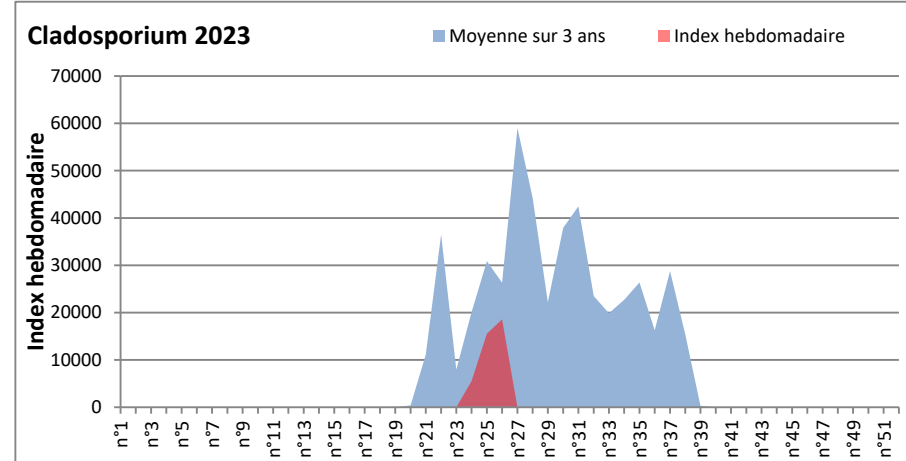

DONNEES TOUTES MOISSURES

	Spores	1ère position		2ème position		3ème position		4ème position		TOTAL
		Nom	Qté	Nom	Qté	Nom	Qté	Nom	Qté	
BORDEAUX	Sem en cours	Ascospores	/	Cladosporium	/	Ustilago	/	Alternaria	/	/
	Sem-1		27274		23997		2309		1056	57279
	Sem-2		31967		20274		1541		1317	58717
DINAN	Sem en cours	Ascospores	/	Cladosporium	/	Alternaria	/	Ganoderma	/	/
	Sem-1		/		/		/		/	/
	Sem-2		/		/		/		/	/
LYON	Sem en cours	Ascospores	/	Cladosporium	/	Basidiospores	/	Alternaria	/	/
	Sem-1		/		/		/		/	/
	Sem-2		/		/		/		/	/
NICE	Sem en cours	Ascospores	1926	Cladosporium	506	Myxomycetes	204	Ustilago	183	3008
	Sem-1		2956		569		0		0	3794
	Sem-2		610		427		41		0	1281
PARIS	Sem en cours	Cladosporium	45618	Ascospores	1860	Alternaria	1767	Erysiphe	434	50375
	Sem-1		53816		16399		558		651	72788
	Sem-2		20739		3596		217		868	26784
SACLAY	Sem en cours	Cladosporium	104932	Ascospores	76310	Didymella	2367	Alternaria	1892	189259
	Sem-1		26666		35710		372		476	66544
	Sem-2		17215		35372		34		102	58201
TOULOUSE	Sem en cours	Ascospores	94909	Cladosporium	42832	Alternaria	2803	Basidiospores	1150	146606
	Sem-1		97061		39423		3445		1487	145152
	Sem-2		90824		28859		1219		338	126622

COMMENTAIRE : Les spores de moisissures sont en augmentation dans l'air lors des journées plus humides et orageuses.
 Les ascospores et cladosporium sont en tête du classement des moisissures de la semaine.
 Attention aux spores d'alternaria qui sont très allergisantes et bien présentes dans l'air dans plusieurs villes.
 Bon courage à tous les allergiques aux spores de moisissures.

DONNEES ALTERNARIA - CLADOSPORIUM

AIX EN PROVENCE

ANDORRA

BORDEAUX

DINAN

MELUN

MONTLUCON

NANTES