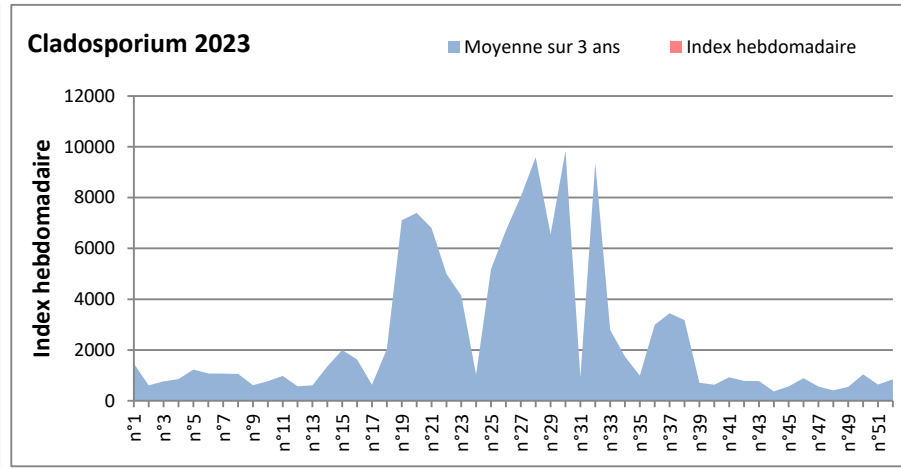

DONNEES TOUTES MOISSURES

	Spores	1ère position		2ème position		3ème position		4ème position		TOTAL
		Nom	Qté	Nom	Qté	Nom	Qté	Nom	Qté	
BORDEAUX	Sem en cours	Ascospores	/	Cladosporium	/	Ustilago	/	Alternaria	/	/
	Sem-1		27274		23997		2309		1056	57279
	Sem-2		31967		20274		1541		1317	58717
DINAN	Sem en cours	Ascospores	/	Cladosporium	/	Alternaria	/	Ganoderma	/	/
	Sem-1		/		/		/		/	/
	Sem-2		/		/		/		/	/
LYON	Sem en cours	Ascospores	/	Cladosporium	/	Basidiospores	/	Alternaria	/	/
	Sem-1		/		/		/		/	/
	Sem-2		/		/		/		/	/
NICE	Sem en cours	Ascospores	1926	Cladosporium	506	Myxomycetes	204	Ustilago	183	3008
	Sem-1		2956		569		0		0	3794
	Sem-2		610		427		41		0	1281
PARIS	Sem en cours	Cladosporium	45618	Ascospores	1860	Alternaria	1767	Erysiphe	434	50375
	Sem-1		53816		16399		558		651	72788
	Sem-2		20739		3596		217		868	26784
SACLAY	Sem en cours	Cladosporium	104932	Ascospores	76310	Didymella	2367	Alternaria	1892	189259
	Sem-1		26666		35710		372		476	66544
	Sem-2		17215		35372		34		102	58201
TOULOUSE	Sem en cours	Ascospores	94909	Cladosporium	42832	Alternaria	2803	Basidiospores	1150	146606
	Sem-1		97061		39423		3445		1487	145152
	Sem-2		90824		28859		1219		338	126622

COMMENTAIRE : Les spores de moisissures sont en augmentation dans l'air lors des journées plus humides et orageuses.
 Les ascospores et cladosporium sont en tête du classement des moisissures de la semaine.
 Attention aux spores d'alternaria qui sont très allergisantes et bien présentes dans l'air dans plusieurs villes.
 Bon courage à tous les allergiques aux spores de moisissures.

DONNEES ALTERNARIA - CLADOSPORIUM

AIX EN PROVENCE

ANDORRA

BORDEAUX

DINAN

MELUN

MONTLUCON

NANTES