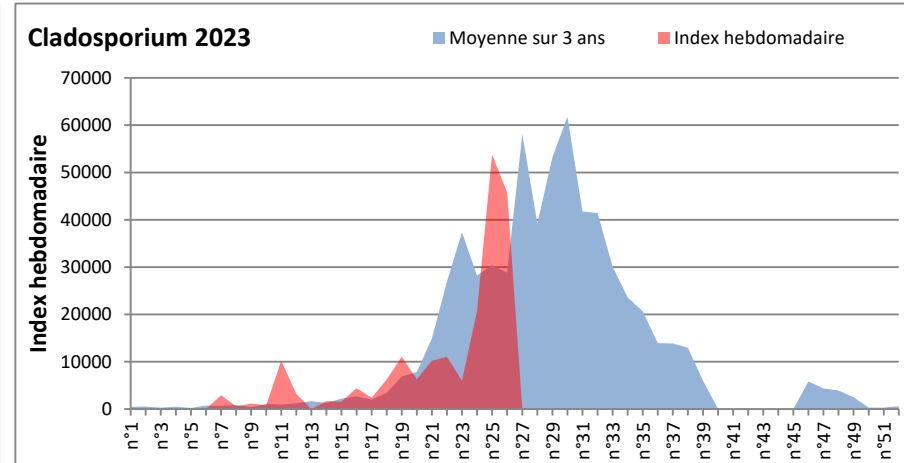

DONNEES TOUTES MOISSURES

	Spores	1ère position		2ème position		3ème position		4ème position		TOTAL
		Nom	Qté	Nom	Qté	Nom	Qté	Nom	Qté	
BORDEAUX	Sem en cours	Ascospores	/	Cladosporium	/	Ustilago	/	Alternaria	/	/
	Sem-1		27274		23997		2309		1056	57279
	Sem-2		31967		20274		1541		1317	58717
DINAN	Sem en cours	Ascospores	/	Cladosporium	/	Alternaria	/	Ganoderma	/	/
	Sem-1		/		/		/		/	/
	Sem-2		/		/		/		/	/
LYON	Sem en cours	Ascospores	/	Cladosporium	/	Basidiospores	/	Alternaria	/	/
	Sem-1		/		/		/		/	/
	Sem-2		/		/		/		/	/
NICE	Sem en cours	Ascospores	1926	Cladosporium	506	Myxomycetes	204	Ustilago	183	3008
	Sem-1		2956		569		0		0	3794
	Sem-2		610		427		41		0	1281
PARIS	Sem en cours	Cladosporium	45618	Ascospores	1860	Alternaria	1767	Erysiphe	434	50375
	Sem-1		53816		16399		558		651	72788
	Sem-2		20739		3596		217		868	26784
SACLAY	Sem en cours	Cladosporium	104932	Ascospores	76310	Didymella	2367	Alternaria	1892	189259
	Sem-1		26666		35710		372		476	66544
	Sem-2		17215		35372		34		102	58201
TOULOUSE	Sem en cours	Ascospores	94909	Cladosporium	42832	Alternaria	2803	Basidiospores	1150	146606
	Sem-1		97061		39423		3445		1487	145152
	Sem-2		90824		28859		1219		338	126622

COMMENTAIRE : Les spores de moisissures sont en augmentation dans l'air lors des journées plus humides et orageuses.
 Les ascospores et cladosporium sont en tête du classement des moisissures de la semaine.
 Attention aux spores d'alternaria qui sont très allergisantes et bien présentes dans l'air dans plusieurs villes.
 Bon courage à tous les allergiques aux spores de moisissures.

DONNEES ALTERNARIA - CLADOSPORIUM

AIX EN PROVENCE

ANDORRA

BORDEAUX

DINAN

MELUN

MONTLUCON

NANTES

NICE

PARIS

SACLAY

STRASBOURG

TOULOUSE