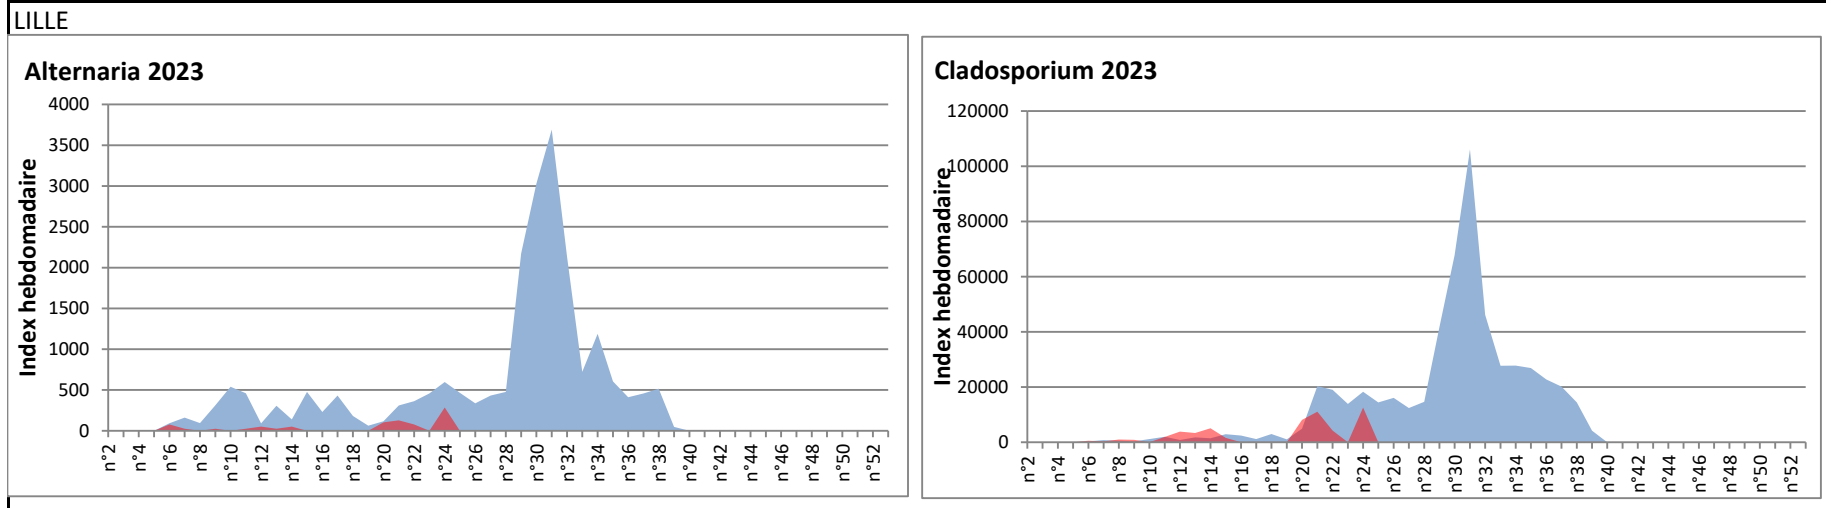

COMMENTAIRE : Les spores de moisissures sont en augmentation dans l'air lors des journées plus humides et orageuses.
 Les ascospores et cladosporium sont en tête du classement des moisissures de la semaine.
 Attention aux spores d'alternaria qui sont très allergisantes et bien présentes dans l'air dans plusieurs villes.
 Bon courage à tous les allergiques aux spores de moisissures.

DONNEES ALTERNARIA - CLADOSPORIUM

AIX EN PROVENCE

ANDORRA

BORDEAUX

DINAN

MELUN

MONTLUCON

NANTES

NICE

PARIS

SACLAY

STRASBOURG

TOULOUSE