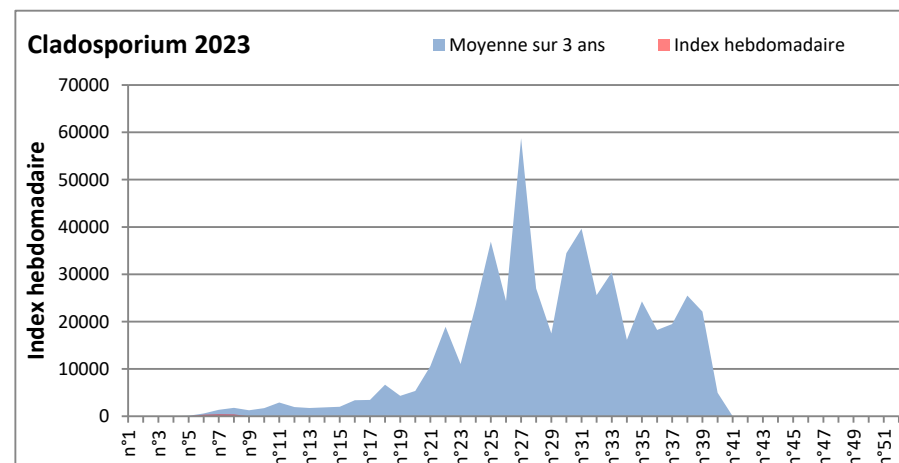

COMMENTAIRE : Les spores de moisissures sont en augmentation dans l'air lors des journées plus humides et orageuses.
 Les ascospores et cladosporium sont en tête du classement des moisissures de la semaine.
 Attention aux spores d'alternaria qui sont très allergisantes et bien présentes dans l'air dans plusieurs villes.
 Bon courage à tous les allergiques aux spores de moisissures.

DONNEES ALTERNARIA - CLADOSPORIUM

AIX EN PROVENCE

ANDORRA

BORDEAUX

DINAN

MELUN

MONTLUCON

NANTES