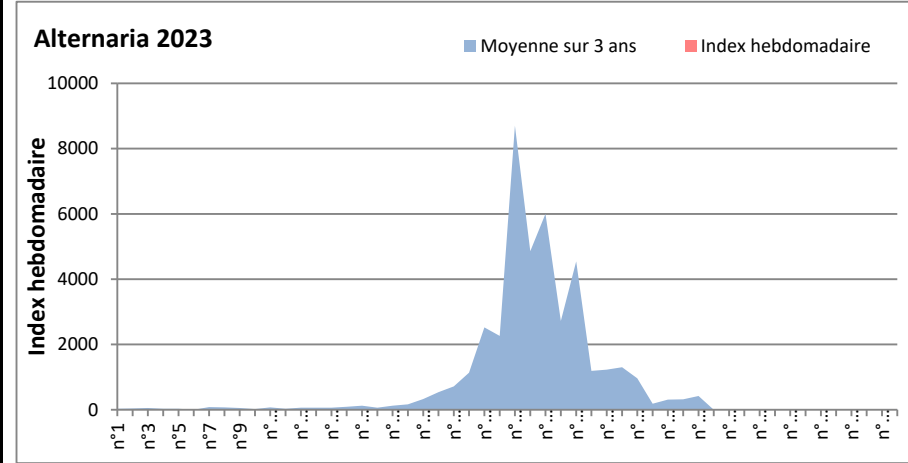

COMMENTAIRE : Les spores de moisissures sont en augmentation dans l'air lors des journées plus humides et orageuses.
 Les ascospores et cladosporium sont en tête du classement des moisissures de la semaine.
 Attention aux spores d'alternaria qui sont très allergisantes et bien présentes dans l'air dans plusieurs villes.
 Bon courage à tous les allergiques aux spores de moisissures.

DONNEES ALTERNARIA - CLADOSPORIUM

AIX EN PROVENCE

ANDORRA

BORDEAUX

DINAN

MELUN

MONTLUCON

NANTES

NICE

PARIS

SACLAY

STRASBOURG

TOULOUSE