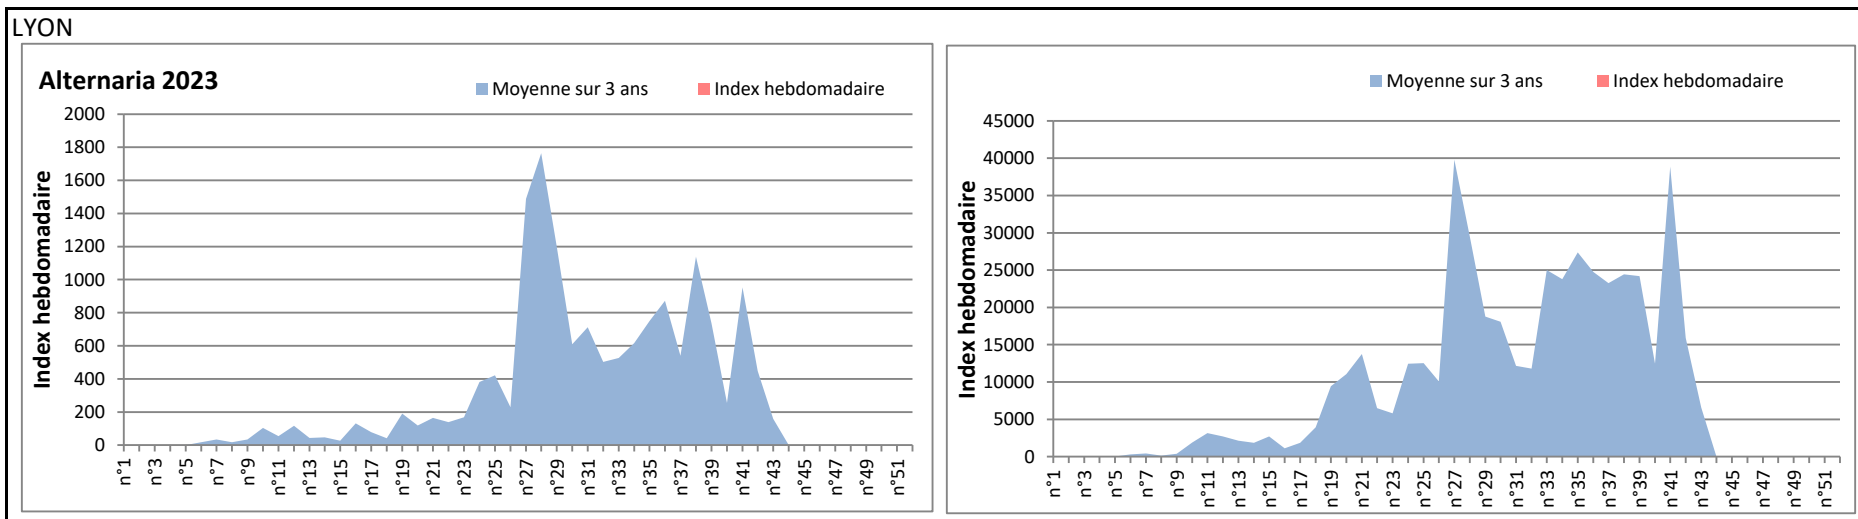

COMMENTAIRE : Tous les capteurs de moisissures n'ont pas encore redémarré mais sur ceux qui sont en fonctionnement, les ascospores sont en tête!
Attention aux spores d'alternaria qui sont très allergisantes et bien présents dans l'air.

DONNEES ALTERNARIA - CLADOSPORIUM

AIX EN PROVENCE

ANDORRA

DONNEES ALTERNARIA - CLADOSPORIUM

BORDEAUX

DINAN

DONNEES ALTERNARIA - CLADOSPORIUM

DONNEES ALTERNARIA - CLADOSPORIUM

MELUN

MONTLUCON

DONNEES ALTERNARIA - CLADOSPORIUM

NANTES

NICE

DONNEES ALTERNARIA - CLADOSPORIUM

PARIS

SACLAY