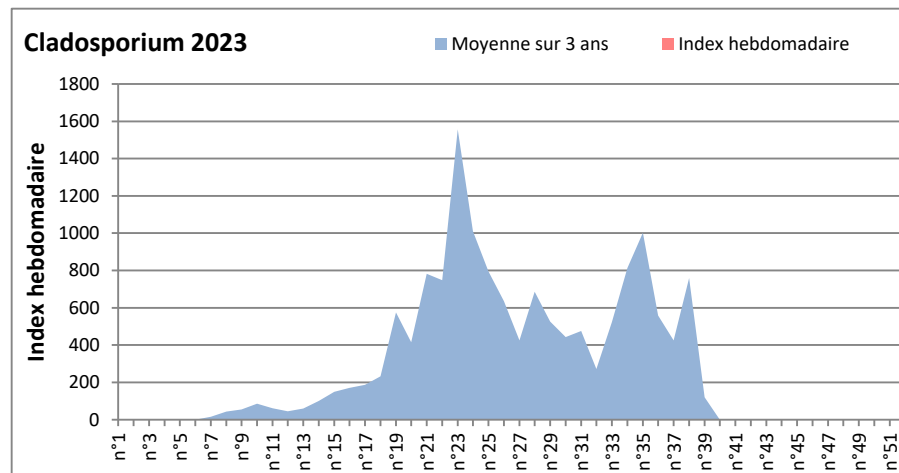

DONNEES TOUTES MOISSURES

	Spores	1ère position		2ème position		3ème position		4ème position		TOTAL
		Nom	Qté	Nom	Qté	Nom	Qté	Nom	Qté	
BORDEAUX	Sem en cours	Cladosporium	/	Ascospores	/	Ganoderma	/	Alternaria	/	/
	Sem-1		/		/		/		/	/
	Sem-2		/		/		/		/	/
DINAN	Sem en cours	Cladosporium	/	Ascospores	/	Alternaria	/	Ganoderma	/	/
	Sem-1		/		/		/		/	/
	Sem-2		/		/		/		/	/
LYON	Sem en cours	Ascospores	/	Cladosporium	/	Basidiospores	/	Alternaria	/	/
	Sem-1		/		/		/		/	/
	Sem-2		/		/		/		/	/
NICE	Sem en cours	Ascospores	731	Aspergillaceae	508	Cladosporium	265	Basidiospores	63	1672
	Sem-1		2046		103		894		0	3941
	Sem-2		9430		244		792		287	11642
PARIS	Sem en cours	Cladosporium	/	Ascospores	/	Alternaria	/	Basidiospores	/	/
	Sem-1		/		/		/		/	/
	Sem-2		/		/		/		/	/
SACLAY	Sem en cours	Ascospores	3361	Basidiospores	386	Aspergillaceae	123	Cladosporium	104	4287
	Sem-1		7631		306		226		609	9532
	Sem-2		/		/		/		/	/
TOULOUSE	Sem en cours	Ascospores	8642	Cladosporium	1521	Aspergillaceae	914	Myxomycetes	204	11553
	Sem-1		/		/		/		/	/
	Sem-2		/		/		/		/	/

COMMENTAIRE : Tous les capteurs de moisissures n'ont pas encore redémarré mais sur ceux qui sont en fonctionnement, les ascospores sont en tête!
Attention aux spores d'alternaria qui sont très allergisantes et bien présents dans l'air.

DONNEES ALTERNARIA - CLADOSPORIUM

AIX EN PROVENCE

ANDORRA

DONNEES ALTERNARIA - CLADOSPORIUM

BORDEAUX

DINAN

DONNEES ALTERNARIA - CLADOSPORIUM

DONNEES ALTERNARIA - CLADOSPORIUM