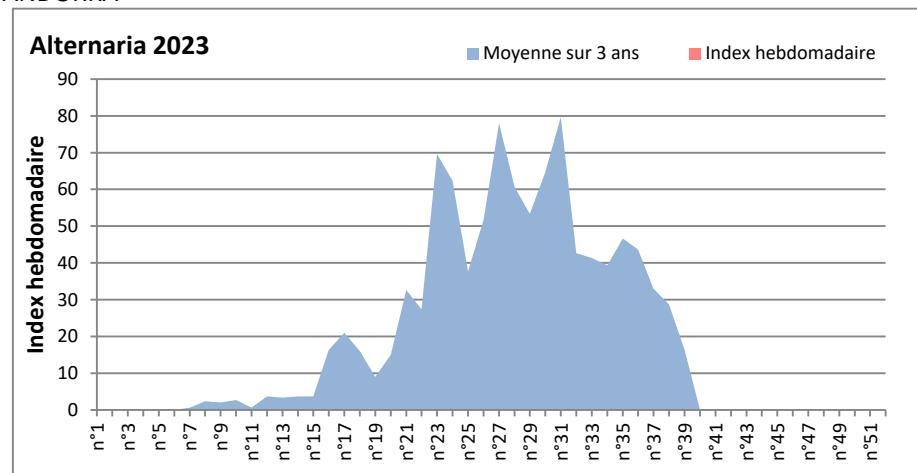

DONNEES TOUTES MOISSURES

	Spores	1ère position		2ème position		3ème position		4ème position		TOTAL
		Nom	Qté	Nom	Qté	Nom	Qté	Nom	Qté	
BORDEAUX	Sem en cours	Cladosporium	/	Ascospores	/	Ganoderma	/	Alternaria	/	/
	Sem-1		/		/		/		/	/
	Sem-2		/		/		/		/	/
DINAN	Sem en cours	Cladosporium	/	Ascospores	/	Alternaria	/	Ganoderma	/	/
	Sem-1		/		/		/		/	/
	Sem-2		/		/		/		/	/
LYON	Sem en cours	Ascospores	/	Cladosporium	/	Basidiospores	/	Alternaria	/	/
	Sem-1		/		/		/		/	/
	Sem-2		/		/		/		/	/
NICE	Sem en cours	Ascospores	731	Aspergillaceae	508	Cladosporium	265	Basidiospores	63	1672
	Sem-1		2046		103		894		0	3941
	Sem-2		9430		244		792		287	11642
PARIS	Sem en cours	Cladosporium	/	Ascospores	/	Alternaria	/	Basidiospores	/	/
	Sem-1		/		/		/		/	/
	Sem-2		/		/		/		/	/
SACLAY	Sem en cours	Ascospores	3361	Basidiospores	386	Aspergillaceae	123	Cladosporium	104	4287
	Sem-1		7631		306		226		609	9532
	Sem-2		/		/		/		/	/
TOULOUSE	Sem en cours	Ascospores	8642	Cladosporium	1521	Aspergillaceae	914	Myxomycetes	204	11553
	Sem-1		/		/		/		/	/
	Sem-2		/		/		/		/	/

COMMENTAIRE : Tous les capteurs de moisissures n'ont pas encore redémarré mais sur ceux qui sont en fonctionnement, les ascospores sont en tête!
Attention aux spores d'alternaria qui sont très allergisantes et bien présents dans l'air.

DONNEES ALTERNARIA - CLADOSPORIUM

AIX EN PROVENCE

ANDORRA

DONNEES ALTERNARIA - CLADOSPORIUM

BORDEAUX

DINAN

DONNEES ALTERNARIA - CLADOSPORIUM

DONNEES ALTERNARIA - CLADOSPORIUM