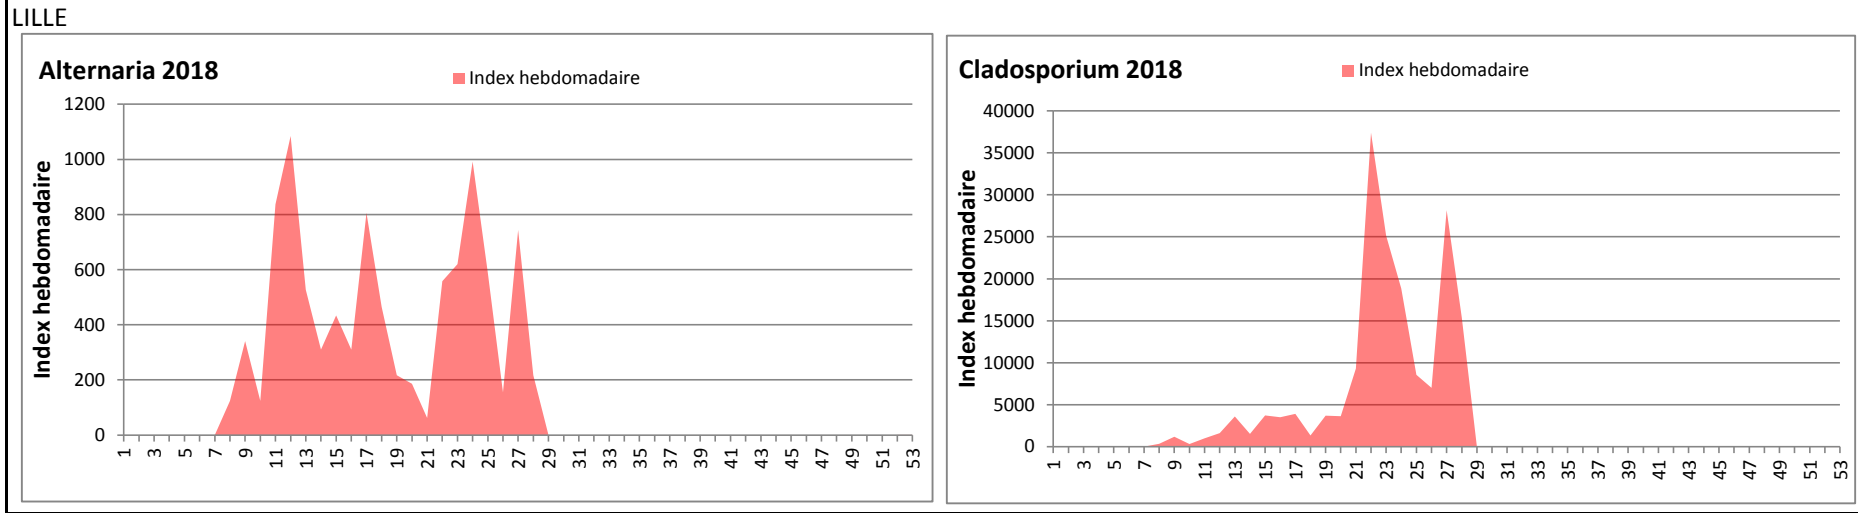

DONNEES ALTERNARIA - CLADOSPORIUM

AIX EN PROVENCE

ANDORRA

DONNEES ALTERNARIA - CLADOSPORIUM

BORDEAUX

DINAN

DONNEES ALTERNARIA - CLADOSPORIUM

**DONNEES ALTERNARIA - CLADOSPORIUM**

**MELUN**

**MONTLUCON**

DONNEES ALTERNARIA - CLADOSPORIUM

NANTES

NICE

DONNEES ALTERNARIA - CLADOSPORIUM

PARIS

SACLAY