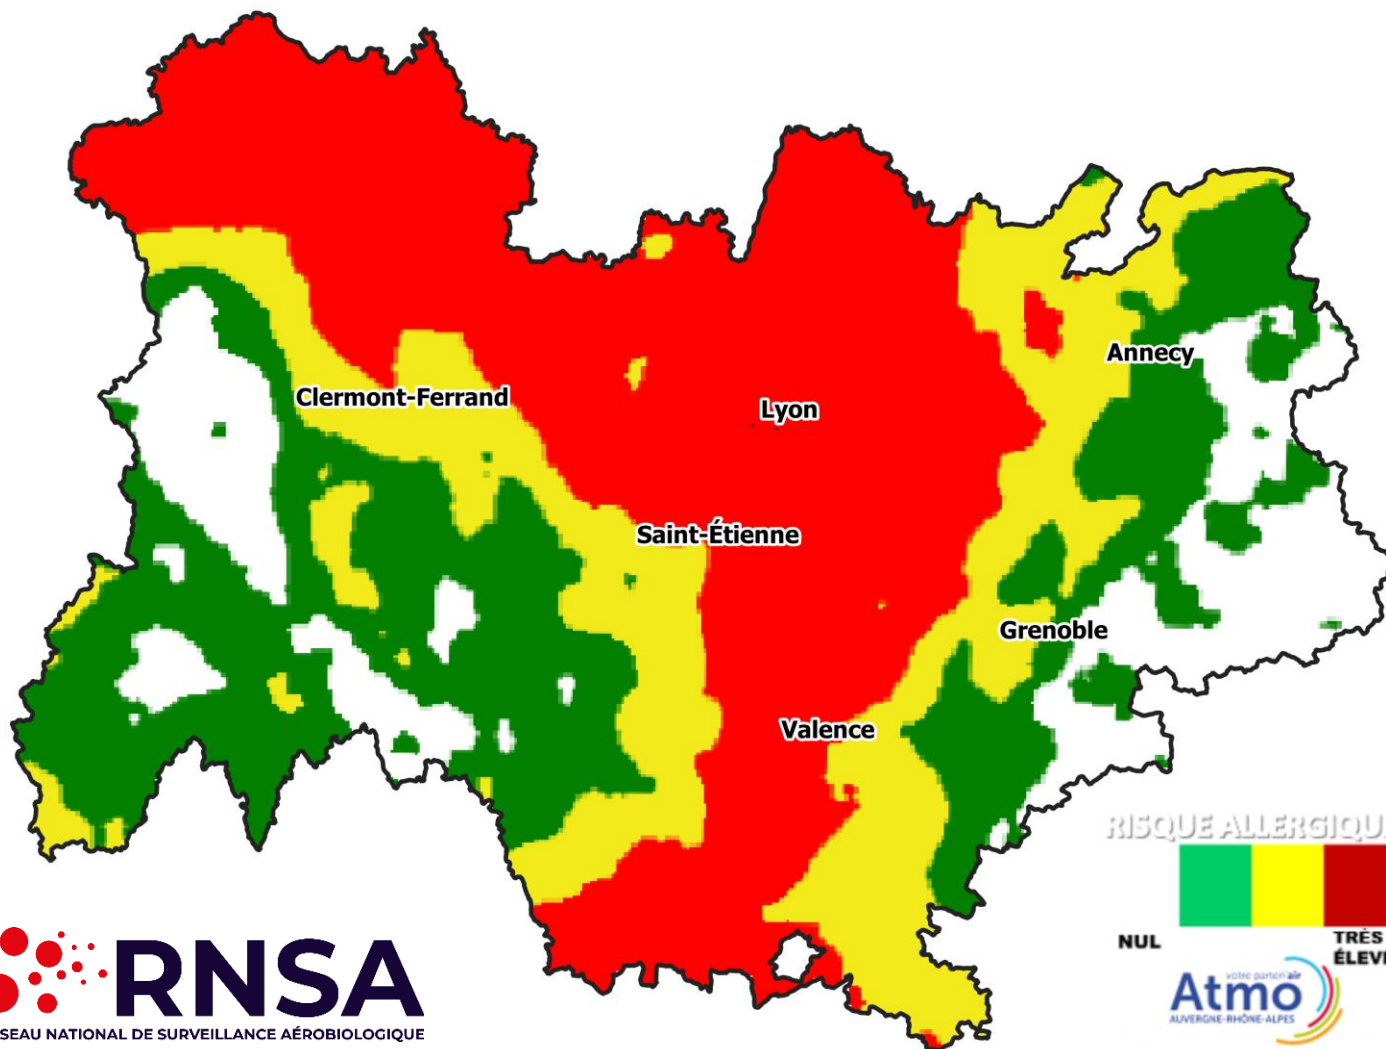

RISQUE D'ALLERGIE LIE AUX POLLENS D'AMBROISIE EN AUVERGNE – RHONE-ALPES

PREVISIONS JUSQU'AU 15 SEPTEMBRE

Dep.	Stations	Intégrale pollinique
01	Ambérieu-en-Bugey	241
	Bourg-en-Bresse	346
03	Montluçon	-
	Vichy	121
07	Berrias-et-Casteljau	2687
15	Aurillac	12
26	Valence	-
38	Bourgoin-Jallieu	420
	Grenoble	46
	Roussillon	436
42	Roanne	90
43	Le Puy-en-Velay	12
63	Clermont-Ferrand	15
69	Genas	362
	Gleizé	560
	Lyon	-
73	Chambéry	61
74	Annecy	53
	Annemasse	-

Les pollens d'ambroisie joueront ainsi les prolongations ces prochains jours grâce à un temps chaud et ensoleillé qui favorisera l'émission des pollens. Le risque d'allergie sera encore de niveau élevé dans plusieurs départements : la Drôme, l'Ardèche, l'Isère, le Rhône, l'Ain et l'Allier ! Le risque d'allergie sera faible à moyen dans les zones limitrophes.