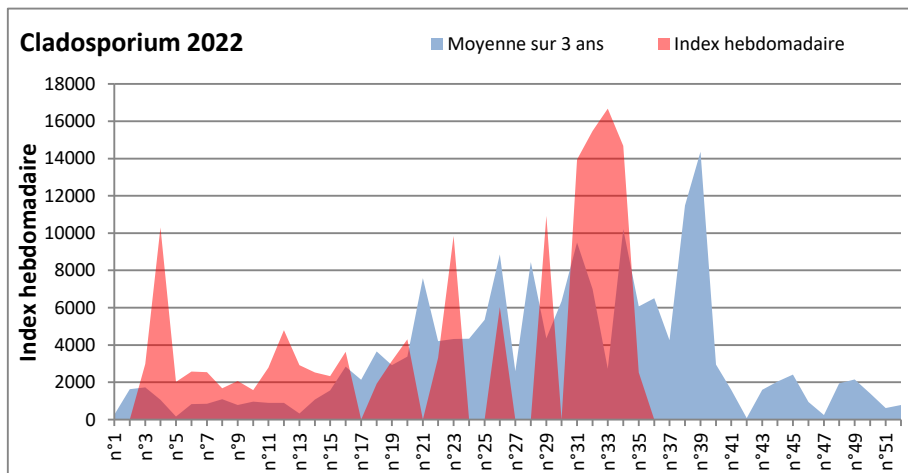

**DONNEES TOUTES MOISSURES**

	Spores	1ère position		2ème position		3ème position		4ème position		TOTAL
		Nom	Qté	Nom	Qté	Nom	Qté	Nom	Qté	
<b>BORDEAUX</b>	Sem en cours	Cladosporium	/	Ascospores	/	Ganoderma	/	Alternaria	/	/
	Sem-1		/		/		/		/	/
	Sem-2		/		/		/		/	/
<b>DINAN</b>	Sem en cours	Cladosporium	66326	Ascospores	34477	Alternaria	1494	Ganoderma	1170	111586
	Sem-1		57026		9756		1460		650	72599
	Sem-2		58226		17661		423		1105	81612
<b>LYON</b>	Sem en cours	Cladosporium	/	Ascospores	/	Basidiospores	/	Alternaria	/	/
	Sem-1		231406		32282		2829		1853	271700
	Sem-2		/		/		/		/	/
<b>NICE</b>	Sem en cours	Cladosporium	/	Ascospores	/	Alternaria	/	Basidiospores	/	/
	Sem-1		2530		568		82		21	3324
	Sem-2		14670		24015		245		528	41233
<b>PARIS</b>	Sem en cours	Cladosporium	32643	Ascospores	4526	Alternaria	713	Basidiospores	93	40734
	Sem-1		103106		2759		1829		93	110422
	Sem-2		97247		2790		2046		155	104997
<b>SACLAY</b>	Sem en cours	Cladosporium	/	Ascospores	/	Alternaria	/	Ganoderma	/	/
	Sem-1		32338		5704		1234		521	41655
	Sem-2		82297		855622		1330		813	945297
<b>TOULOUSE</b>	Sem en cours	Cladosporium	47436	Ascospores	24271	Ganoderma	2076	Alternaria	1428	79053
	Sem-1		41670		7487		2140		812	56401
	Sem-2		229816		12930		1427		878	249382

**COMMENTAIRE :** Les cladosporium et ascospores sont en tête du classement des spores de moisissures de la semaine.

Attention aux spores d'alternaria qui sont très allergisantes et bien présents dans l'air en ce début septembre.

DONNEES ALTERNARIA - CLADOSPORIUM

BORDEAUX

DINAN

DONNEES ALTERNARIA - CLADOSPORIUM

**DONNEES ALTERNARIA - CLADOSPORIUM**

**MELUN**

**MONTLUCON**

DONNEES ALTERNARIA - CLADOSPORIUM

NANTES

NICE

DONNEES ALTERNARIA - CLADOSPORIUM

PARIS

SACLAY

**DONNEES ALTERNARIA - CLADOSPORIUM**

**STRASBOURG**

**TOULOUSE**