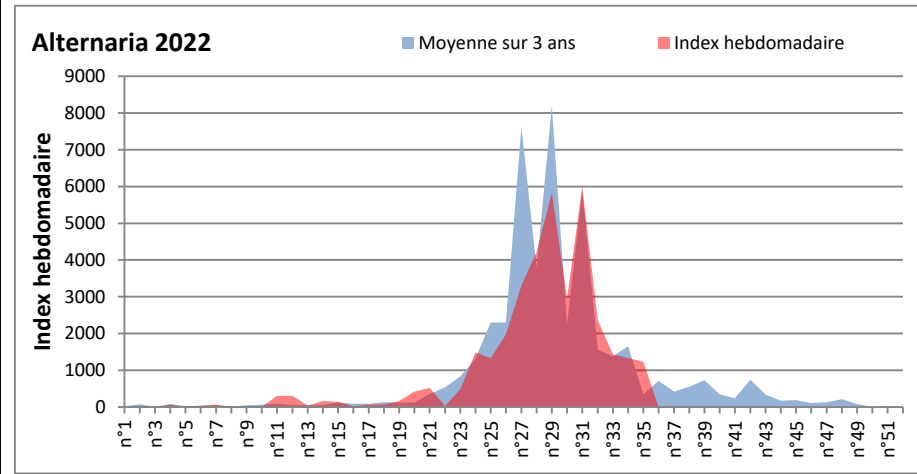

**DONNEES TOUTES MOISSURES**

	Spores	1ère position		2ème position		3ème position		4ème position		TOTAL
		Nom	Qté	Nom	Qté	Nom	Qté	Nom	Qté	
<b>BORDEAUX</b>	Sem en cours	Cladosporium	/	Ascospores	/	Ganoderma	/	Alternaria	/	/
	Sem-1		/		/		/		/	/
	Sem-2		/		/		/		/	/
<b>DINAN</b>	Sem en cours	Cladosporium	66326	Ascospores	34477	Alternaria	1494	Ganoderma	1170	111586
	Sem-1		57026		9756		1460		650	72599
	Sem-2		58226		17661		423		1105	81612
<b>LYON</b>	Sem en cours	Cladosporium	/	Ascospores	/	Basidiospores	/	Alternaria	/	/
	Sem-1		231406		32282		2829		1853	271700
	Sem-2		/		/		/		/	/
<b>NICE</b>	Sem en cours	Cladosporium	/	Ascospores	/	Alternaria	/	Basidiospores	/	/
	Sem-1		2530		568		82		21	3324
	Sem-2		14670		24015		245		528	41233
<b>PARIS</b>	Sem en cours	Cladosporium	32643	Ascospores	4526	Alternaria	713	Basidiospores	93	40734
	Sem-1		103106		2759		1829		93	110422
	Sem-2		97247		2790		2046		155	104997
<b>SACLAY</b>	Sem en cours	Cladosporium	/	Ascospores	/	Alternaria	/	Ganoderma	/	/
	Sem-1		32338		5704		1234		521	41655
	Sem-2		82297		855622		1330		813	945297
<b>TOULOUSE</b>	Sem en cours	Cladosporium	47436	Ascospores	24271	Ganoderma	2076	Alternaria	1428	79053
	Sem-1		41670		7487		2140		812	56401
	Sem-2		229816		12930		1427		878	249382

DONNEES ALTERNARIA - CLADOSPORIUM

BORDEAUX

DINAN

DONNEES ALTERNARIA - CLADOSPORIUM

**DONNEES ALTERNARIA - CLADOSPORIUM**

**MELUN**

**MONTLUCON**

DONNEES ALTERNARIA - CLADOSPORIUM

NANTES

NICE

DONNEES ALTERNARIA - CLADOSPORIUM

PARIS

SACLAY

**DONNEES ALTERNARIA - CLADOSPORIUM**

**STRASBOURG**

**TOULOUSE**