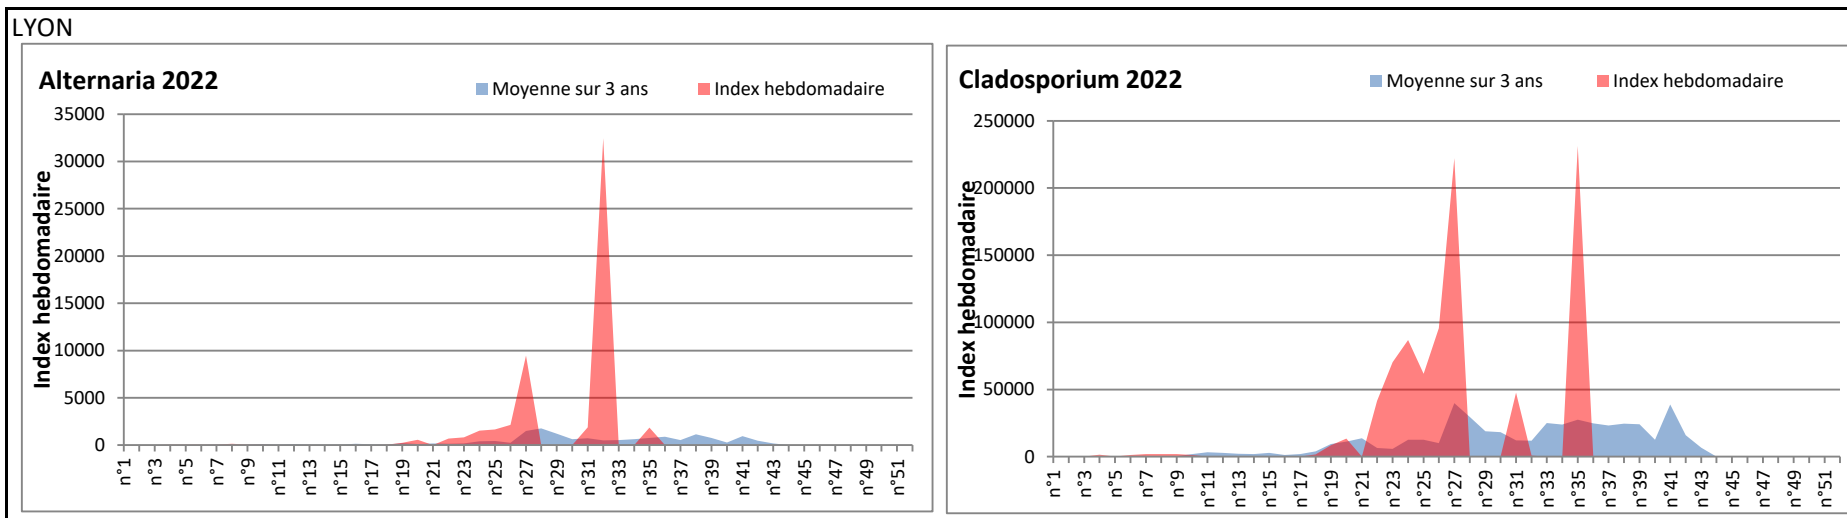

**COMMENTAIRE :** Les cladosporium et ascospores sont en tête du classement des spores de moisissures de la semaine.

Attention aux spores d'alternaria qui sont très allergisantes et bien présents dans l'air en ce début septembre.

Les journées plus humides et orageuses seront à surveiller de près car elles favoriseront le développement des spores de moisissures.

**DONNEES ALTERNARIA - CLADOSPORIUM**

**AIX EN PROVENCE**

**ANDORRA**

DONNEES ALTERNARIA - CLADOSPORIUM

BORDEAUX

DINAN

DONNEES ALTERNARIA - CLADOSPORIUM

**DONNEES ALTERNARIA - CLADOSPORIUM**

**MELUN**

**MONTLUCON**

DONNEES ALTERNARIA - CLADOSPORIUM

NANTES

NICE

DONNEES ALTERNARIA - CLADOSPORIUM

PARIS

SACLAY

**DONNEES ALTERNARIA - CLADOSPORIUM**

**STRASBOURG**

**TOULOUSE**