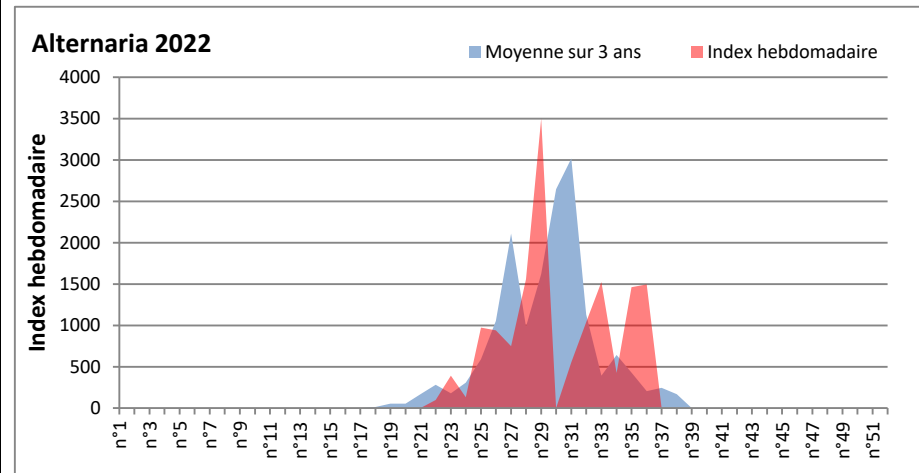

DONNEES ALTERNARIA - CLADOSPORIUM

BORDEAUX

DINAN