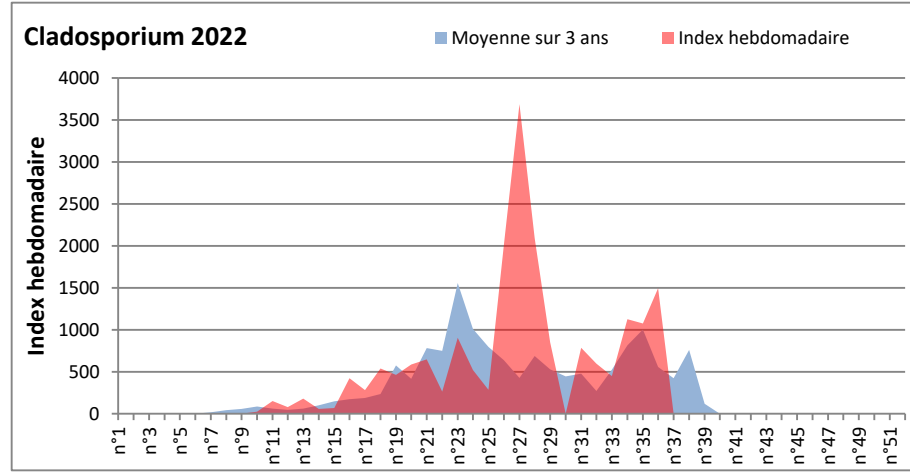

**DONNEES TOUTES MOISSURES**

	Spores	1ère position		2ème position		3ème position		4ème position		TOTAL
		Nom	Qté	Nom	Qté	Nom	Qté	Nom	Qté	
<b>BORDEAUX</b>	Sem en cours	Cladosporium	/	Ascospores	/	Ganoderma	/	Alternaria	/	/
	Sem-1		/		/		/		/	/
	Sem-2		/		/		/		/	/
<b>DINAN</b>	Sem en cours	Cladosporium	66326	Ascospores	34477	Alternaria	1494	Ganoderma	1170	111586
	Sem-1		57026		9756		1460		650	72599
	Sem-2		58226		17661		423		1105	81612
<b>LYON</b>	Sem en cours	Cladosporium	/	Ascospores	/	Basidiospores	/	Alternaria	/	/
	Sem-1		231406		32282		2829		1853	271700
	Sem-2		/		/		/		/	/
<b>NICE</b>	Sem en cours	Cladosporium	/	Ascospores	/	Alternaria	/	Basidiospores	/	/
	Sem-1		2530		568		82		21	3324
	Sem-2		14670		24015		245		528	41233
<b>PARIS</b>	Sem en cours	Cladosporium	32643	Ascospores	4526	Alternaria	713	Basidiospores	93	40734
	Sem-1		103106		2759		1829		93	110422
	Sem-2		97247		2790		2046		155	104997
<b>SACLAY</b>	Sem en cours	Cladosporium	/	Ascospores	/	Alternaria	/	Ganoderma	/	/
	Sem-1		32338		5704		1234		521	41655
	Sem-2		82297		855622		1330		813	945297
<b>TOULOUSE</b>	Sem en cours	Cladosporium	47436	Ascospores	24271	Ganoderma	2076	Alternaria	1428	79053
	Sem-1		41670		7487		2140		812	56401
	Sem-2		229816		12930		1427		878	249382

**COMMENTAIRE :** Les cladosporium et ascospores sont en tête du classement des spores de moisissures de la semaine.

Attention aux spores d'alternaria qui sont très allergisantes et bien présents dans l'air en ce début septembre.

Les journées plus humides et orageuses seront à surveiller de près car elles favoriseront le développement des spores de moisissures.

**DONNEES ALTERNARIA - CLADOSPORIUM**

**AIX EN PROVENCE**

**ANDORRA**