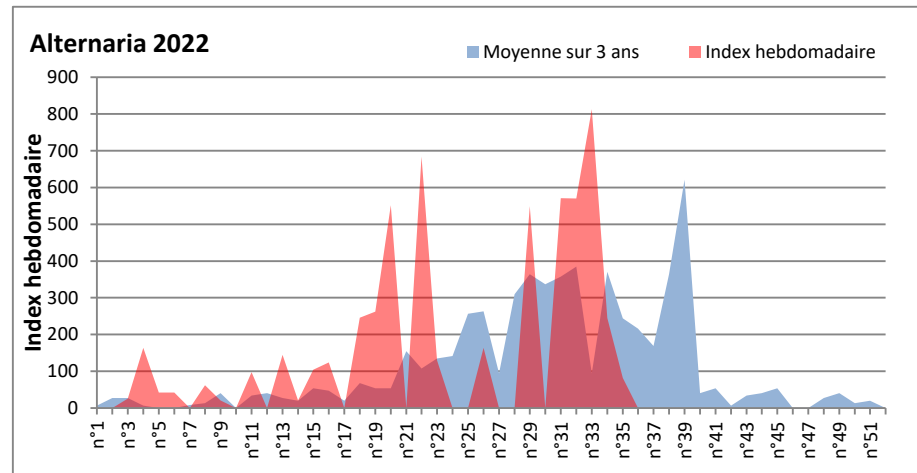

**COMMENTAIRE :** Les cladosporium et ascospores sont en tête du classement des spores de moisissures de la semaine.

Attention aux spores d'alternaria qui sont très allergisantes et bien présents dans l'air en ce début septembre.

Les journées plus humides et orageuses seront à surveiller de près car elles favoriseront le développement des spores de moisissures.

**DONNEES ALTERNARIA - CLADOSPORIUM**

**AIX EN PROVENCE**

**ANDORRA**

DONNEES ALTERNARIA - CLADOSPORIUM

BORDEAUX

DINAN

DONNEES ALTERNARIA - CLADOSPORIUM

**DONNEES ALTERNARIA - CLADOSPORIUM**

**MELUN**

**MONTLUCON**

DONNEES ALTERNARIA - CLADOSPORIUM

NANTES

NICE

DONNEES ALTERNARIA - CLADOSPORIUM

PARIS

SACLAY

**DONNEES ALTERNARIA - CLADOSPORIUM**

**STRASBOURG**

**TOULOUSE**