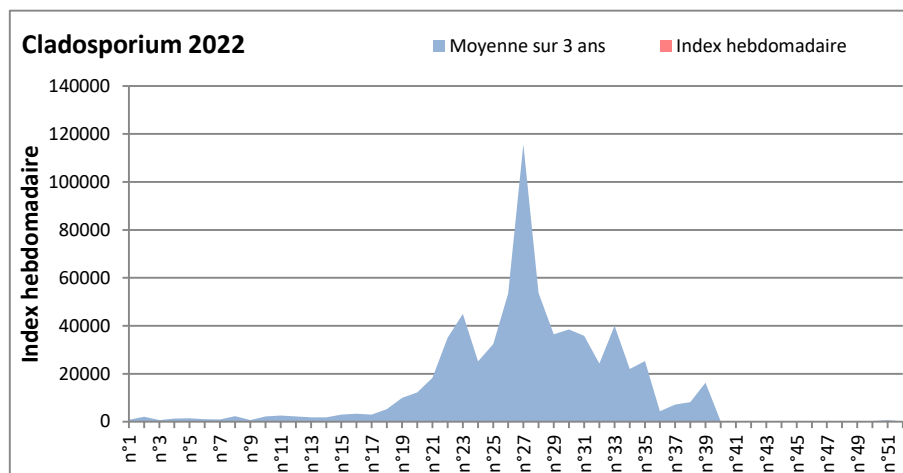

**DONNEES TOUTES MOISSURES**

	Spores	1ère position		2ème position		3ème position		4ème position		TOTAL
		Nom	Qté	Nom	Qté	Nom	Qté	Nom	Qté	
<b>BORDEAUX</b>	Sem en cours	Cladosporium	/	Ascospores	/	Ganoderma	/	Alternaria	/	/
	Sem-1		/		/		/		/	/
	Sem-2		/		/		/		/	/
<b>DINAN</b>	Sem en cours	Cladosporium	66326	Ascospores	34477	Alternaria	1494	Ganoderma	1170	111586
	Sem-1		57026		9756		1460		650	72599
	Sem-2		58226		17661		423		1105	81612
<b>LYON</b>	Sem en cours	Cladosporium	/	Ascospores	/	Basidiospores	/	Alternaria	/	/
	Sem-1		231406		32282		2829		1853	271700
	Sem-2		/		/		/		/	/
<b>NICE</b>	Sem en cours	Cladosporium	/	Ascospores	/	Alternaria	/	Basidiospores	/	/
	Sem-1		2530		568		82		21	3324
	Sem-2		14670		24015		245		528	41233
<b>PARIS</b>	Sem en cours	Cladosporium	32643	Ascospores	4526	Alternaria	713	Basidiospores	93	40734
	Sem-1		103106		2759		1829		93	110422
	Sem-2		97247		2790		2046		155	104997
<b>SACLAY</b>	Sem en cours	Cladosporium	/	Ascospores	/	Alternaria	/	Ganoderma	/	/
	Sem-1		32338		5704		1234		521	41655
	Sem-2		82297		855622		1330		813	945297
<b>TOULOUSE</b>	Sem en cours	Cladosporium	47436	Ascospores	24271	Ganoderma	2076	Alternaria	1428	79053
	Sem-1		41670		7487		2140		812	56401
	Sem-2		229816		12930		1427		878	249382

DONNEES ALTERNARIA - CLADOSPORIUM

BORDEAUX

DINAN

DONNEES ALTERNARIA - CLADOSPORIUM

**DONNEES ALTERNARIA - CLADOSPORIUM**

**MELUN**

**MONTLUCON**

DONNEES ALTERNARIA - CLADOSPORIUM

NANTES

NICE

DONNEES ALTERNARIA - CLADOSPORIUM

PARIS

SACLAY

**DONNEES ALTERNARIA - CLADOSPORIUM**

**STRASBOURG**

**TOULOUSE**