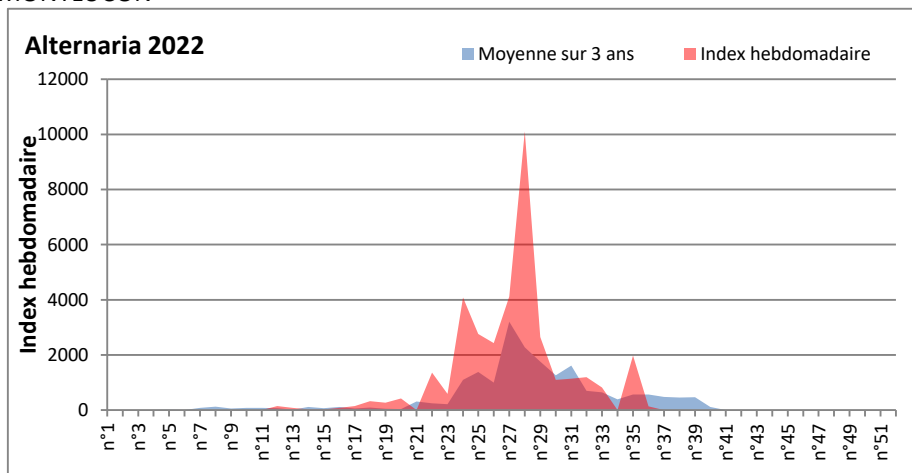

**DONNEES TOUTES MOISSURES**

	Spores	1ère position		2ème position		3ème position		4ème position		TOTAL
		Nom	Qté	Nom	Qté	Nom	Qté	Nom	Qté	
<b>BORDEAUX</b>	Sem en cours	Cladosporium	/	Ascospores	/	Ganoderma	/	Alternaria	/	/
	Sem-1		/		/		/		/	/
	Sem-2		/		/		/		/	/
<b>DINAN</b>	Sem en cours	Cladosporium	66326	Ascospores	34477	Alternaria	1494	Ganoderma	1170	111586
	Sem-1		57026		9756		1460		650	72599
	Sem-2		58226		17661		423		1105	81612
<b>LYON</b>	Sem en cours	Cladosporium	/	Ascospores	/	Basidiospores	/	Alternaria	/	/
	Sem-1		231406		32282		2829		1853	271700
	Sem-2		/		/		/		/	/
<b>NICE</b>	Sem en cours	Cladosporium	/	Ascospores	/	Alternaria	/	Basidiospores	/	/
	Sem-1		2530		568		82		21	3324
	Sem-2		14670		24015		245		528	41233
<b>PARIS</b>	Sem en cours	Cladosporium	32643	Ascospores	4526	Alternaria	713	Basidiospores	93	40734
	Sem-1		103106		2759		1829		93	110422
	Sem-2		97247		2790		2046		155	104997
<b>SACLAY</b>	Sem en cours	Cladosporium	/	Ascospores	/	Alternaria	/	Ganoderma	/	/
	Sem-1		32338		5704		1234		521	41655
	Sem-2		82297		855622		1330		813	945297
<b>TOULOUSE</b>	Sem en cours	Cladosporium	47436	Ascospores	24271	Ganoderma	2076	Alternaria	1428	79053
	Sem-1		41670		7487		2140		812	56401
	Sem-2		229816		12930		1427		878	249382

**COMMENTAIRE :** Les cladosporium et ascospores sont en tête du classement des spores de moisissures de la semaine.

Attention aux spores d'alternaria qui sont très allergisantes et bien présents dans l'air en ce début septembre.

DONNEES ALTERNARIA - CLADOSPORIUM

BORDEAUX

DINAN

DONNEES ALTERNARIA - CLADOSPORIUM

**DONNEES ALTERNARIA - CLADOSPORIUM**

**MELUN**

**MONTLUCON**

DONNEES ALTERNARIA - CLADOSPORIUM

NANTES

NICE

DONNEES ALTERNARIA - CLADOSPORIUM

PARIS

SACLAY

**DONNEES ALTERNARIA - CLADOSPORIUM**

**STRASBOURG**

**TOULOUSE**