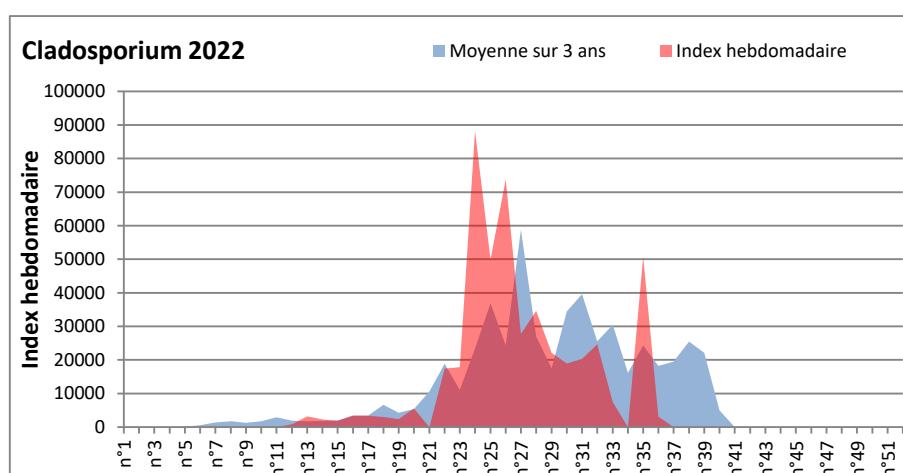

**DONNEES TOUTES MOISSURES**

	Spores	1ère position		2ème position		3ème position		4ème position		TOTAL
		Nom	Qté	Nom	Qté	Nom	Qté	Nom	Qté	
<b>BORDEAUX</b>	Sem en cours	Cladosporium	/	Ascospores	/	Ganoderma	/	Alternaria	/	/
	Sem-1		/		/		/		/	/
	Sem-2		/		/		/		/	/
<b>DINAN</b>	Sem en cours	Cladosporium	66326	Ascospores	34477	Alternaria	1494	Ganoderma	1170	111586
	Sem-1		57026		9756		1460		650	72599
	Sem-2		58226		17661		423		1105	81612
<b>LYON</b>	Sem en cours	Cladosporium	/	Ascospores	/	Basidiospores	/	Alternaria	/	/
	Sem-1		231406		32282		2829		1853	271700
	Sem-2		/		/		/		/	/
<b>NICE</b>	Sem en cours	Cladosporium	/	Ascospores	/	Alternaria	/	Basidiospores	/	/
	Sem-1		2530		568		82		21	3324
	Sem-2		14670		24015		245		528	41233
<b>PARIS</b>	Sem en cours	Cladosporium	32643	Ascospores	4526	Alternaria	713	Basidiospores	93	40734
	Sem-1		103106		2759		1829		93	110422
	Sem-2		97247		2790		2046		155	104997
<b>SACLAY</b>	Sem en cours	Cladosporium	/	Ascospores	/	Alternaria	/	Ganoderma	/	/
	Sem-1		32338		5704		1234		521	41655
	Sem-2		82297		855622		1330		813	945297
<b>TOULOUSE</b>	Sem en cours	Cladosporium	47436	Ascospores	24271	Ganoderma	2076	Alternaria	1428	79053
	Sem-1		41670		7487		2140		812	56401
	Sem-2		229816		12930		1427		878	249382

**COMMENTAIRE :** Les cladosporium et ascospores sont en tête du classement des spores de moisissures de la semaine.

Attention aux spores d'alternaria qui sont très allergisantes et bien présents dans l'air en ce début septembre.

DONNEES ALTERNARIA - CLADOSPORIUM

BORDEAUX

DINAN

DONNEES ALTERNARIA - CLADOSPORIUM

**DONNEES ALTERNARIA - CLADOSPORIUM**

**MELUN**

**MONTLUCON**

DONNEES ALTERNARIA - CLADOSPORIUM

NANTES

NICE

DONNEES ALTERNARIA - CLADOSPORIUM

PARIS

SACLAY

**DONNEES ALTERNARIA - CLADOSPORIUM**

**STRASBOURG**

**TOULOUSE**