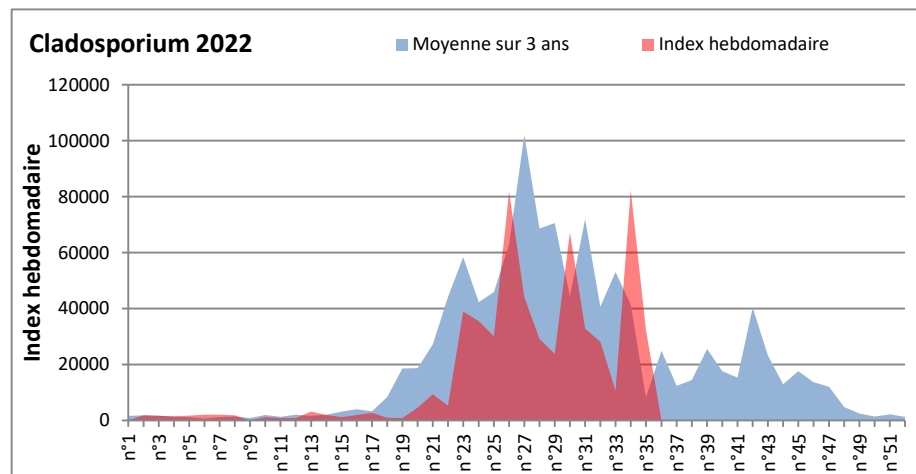

**DONNEES TOUTES MOISSURES**

	Spores	1ère position		2ème position		3ème position		4ème position		TOTAL
		Nom	Qté	Nom	Qté	Nom	Qté	Nom	Qté	
<b>BORDEAUX</b>	Sem en cours	Cladosporium	/	Ascospores	/	Ganoderma	/	Alternaria	/	/
	Sem-1		/		/		/		/	/
	Sem-2		/		/		/		/	/
<b>DINAN</b>	Sem en cours	Cladosporium	66326	Ascospores	34477	Alternaria	1494	Ganoderma	1170	111586
	Sem-1		57026		9756		1460		650	72599
	Sem-2		58226		17661		423		1105	81612
<b>LYON</b>	Sem en cours	Cladosporium	/	Ascospores	/	Basidiospores	/	Alternaria	/	/
	Sem-1		231406		32282		2829		1853	271700
	Sem-2		/		/		/		/	/
<b>NICE</b>	Sem en cours	Cladosporium	/	Ascospores	/	Alternaria	/	Basidiospores	/	/
	Sem-1		2530		568		82		21	3324
	Sem-2		14670		24015		245		528	41233
<b>PARIS</b>	Sem en cours	Cladosporium	32643	Ascospores	4526	Alternaria	713	Basidiospores	93	40734
	Sem-1		103106		2759		1829		93	110422
	Sem-2		97247		2790		2046		155	104997
<b>SACLAY</b>	Sem en cours	Cladosporium	/	Ascospores	/	Alternaria	/	Ganoderma	/	/
	Sem-1		32338		5704		1234		521	41655
	Sem-2		82297		855622		1330		813	945297
<b>TOULOUSE</b>	Sem en cours	Cladosporium	47436	Ascospores	24271	Ganoderma	2076	Alternaria	1428	79053
	Sem-1		41670		7487		2140		812	56401
	Sem-2		229816		12930		1427		878	249382

DONNEES ALTERNARIA - CLADOSPORIUM

BORDEAUX

DINAN

DONNEES ALTERNARIA - CLADOSPORIUM

**DONNEES ALTERNARIA - CLADOSPORIUM**

**MELUN**

**MONTLUCON**

DONNEES ALTERNARIA - CLADOSPORIUM

NANTES

NICE

DONNEES ALTERNARIA - CLADOSPORIUM

PARIS

SACLAY

**DONNEES ALTERNARIA - CLADOSPORIUM**

**STRASBOURG**

**TOULOUSE**