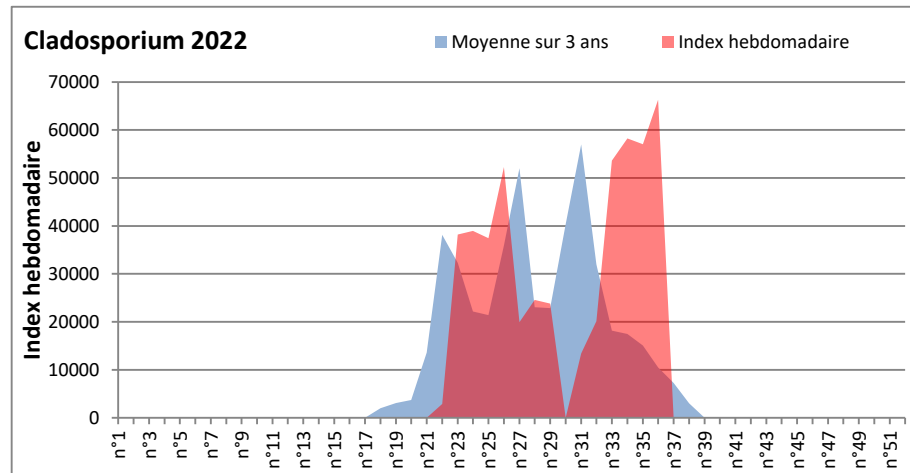

DONNEES ALTERNARIA - CLADOSPORIUM

BORDEAUX

DINAN