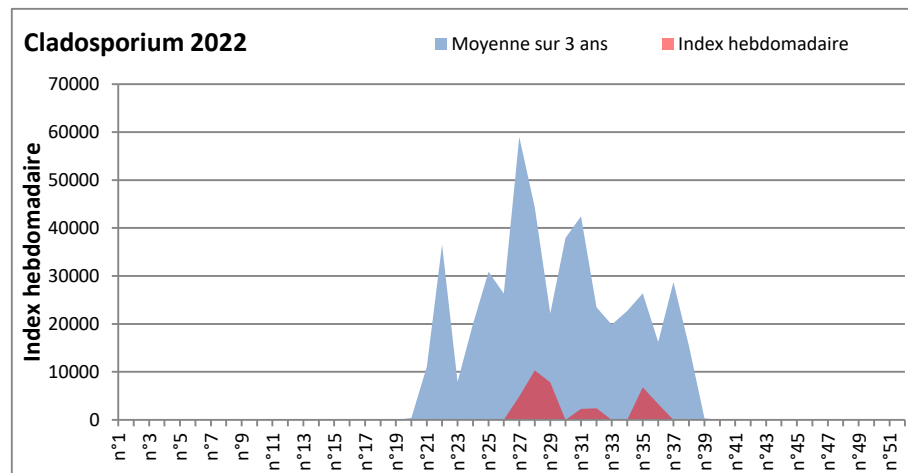

**DONNEES TOUTES MOISSURES**

	Spores	1ère position		2ème position		3ème position		4ème position		TOTAL
		Nom	Qté	Nom	Qté	Nom	Qté	Nom	Qté	
<b>BORDEAUX</b>	Sem en cours	Cladosporium	/	Ascospores	/	Ganoderma	/	Alternaria	/	/
	Sem-1		/		/		/		/	/
	Sem-2		/		/		/		/	/
<b>DINAN</b>	Sem en cours	Cladosporium	66326	Ascospores	34477	Alternaria	1494	Ganoderma	1170	111586
	Sem-1		57026		9756		1460		650	72599
	Sem-2		58226		17661		423		1105	81612
<b>LYON</b>	Sem en cours	Cladosporium	/	Ascospores	/	Basidiospores	/	Alternaria	/	/
	Sem-1		231406		32282		2829		1853	271700
	Sem-2		/		/		/		/	/
<b>NICE</b>	Sem en cours	Cladosporium	/	Ascospores	/	Alternaria	/	Basidiospores	/	/
	Sem-1		2530		568		82		21	3324
	Sem-2		14670		24015		245		528	41233
<b>PARIS</b>	Sem en cours	Cladosporium	32643	Ascospores	4526	Alternaria	713	Basidiospores	93	40734
	Sem-1		103106		2759		1829		93	110422
	Sem-2		97247		2790		2046		155	104997
<b>SACLAY</b>	Sem en cours	Cladosporium	/	Ascospores	/	Alternaria	/	Ganoderma	/	/
	Sem-1		32338		5704		1234		521	41655
	Sem-2		82297		855622		1330		813	945297
<b>TOULOUSE</b>	Sem en cours	Cladosporium	47436	Ascospores	24271	Ganoderma	2076	Alternaria	1428	79053
	Sem-1		41670		7487		2140		812	56401
	Sem-2		229816		12930		1427		878	249382

DONNEES ALTERNARIA - CLADOSPORIUM

BORDEAUX

DINAN

DONNEES ALTERNARIA - CLADOSPORIUM

**DONNEES ALTERNARIA - CLADOSPORIUM**

**MELUN**

**MONTLUCON**

DONNEES ALTERNARIA - CLADOSPORIUM

NANTES

NICE

DONNEES ALTERNARIA - CLADOSPORIUM

PARIS

SACLAY

**DONNEES ALTERNARIA - CLADOSPORIUM**

**STRASBOURG**

**TOULOUSE**