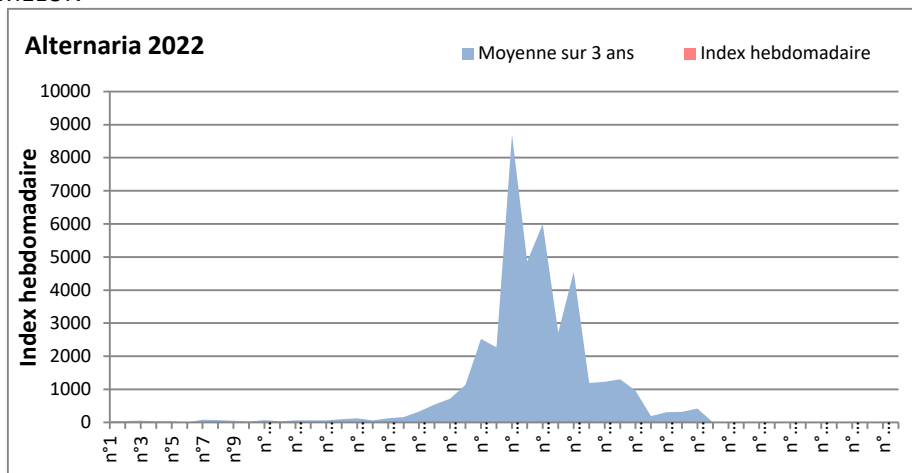

Les journées plus humides et orageuses seront à surveiller de près car elles favoriseront le développement des spores de moisissures.

**DONNEES ALTERNARIA - CLADOSPORIUM**

**AIX EN PROVENCE**

**ANDORRA**

DONNEES ALTERNARIA - CLADOSPORIUM

BORDEAUX

DINAN

DONNEES ALTERNARIA - CLADOSPORIUM

**DONNEES ALTERNARIA - CLADOSPORIUM**

**MELUN**

**MONTLUCON**

DONNEES ALTERNARIA - CLADOSPORIUM

NANTES

NICE

DONNEES ALTERNARIA - CLADOSPORIUM

PARIS

SACLAY

**DONNEES ALTERNARIA - CLADOSPORIUM**

**STRASBOURG**

**TOULOUSE**