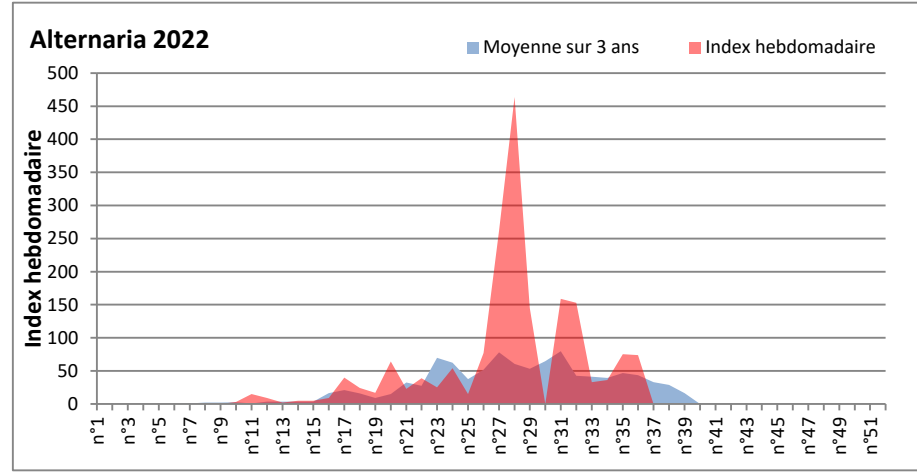

**DONNEES TOUTES MOISSURES**

	Spores	1ère position		2ème position		3ème position		4ème position		TOTAL
		Nom	Qté	Nom	Qté	Nom	Qté	Nom	Qté	
<b>BORDEAUX</b>	Sem en cours	Cladosporium	/	Ascospores	/	Ganoderma	/	Alternaria	/	/
	Sem-1		/		/		/		/	/
	Sem-2		/		/		/		/	/
<b>DINAN</b>	Sem en cours	Cladosporium	66326	Ascospores	34477	Alternaria	1494	Ganoderma	1170	111586
	Sem-1		57026		9756		1460		650	72599
	Sem-2		58226		17661		423		1105	81612
<b>LYON</b>	Sem en cours	Cladosporium	/	Ascospores	/	Basidiospores	/	Alternaria	/	/
	Sem-1		231406		32282		2829		1853	271700
	Sem-2		/		/		/		/	/
<b>NICE</b>	Sem en cours	Cladosporium	/	Ascospores	/	Alternaria	/	Basidiospores	/	/
	Sem-1		2530		568		82		21	3324
	Sem-2		14670		24015		245		528	41233
<b>PARIS</b>	Sem en cours	Cladosporium	32643	Ascospores	4526	Alternaria	713	Basidiospores	93	40734
	Sem-1		103106		2759		1829		93	110422
	Sem-2		97247		2790		2046		155	104997
<b>SACLAY</b>	Sem en cours	Cladosporium	/	Ascospores	/	Alternaria	/	Ganoderma	/	/
	Sem-1		32338		5704		1234		521	41655
	Sem-2		82297		855622		1330		813	945297
<b>TOULOUSE</b>	Sem en cours	Cladosporium	47436	Ascospores	24271	Ganoderma	2076	Alternaria	1428	79053
	Sem-1		41670		7487		2140		812	56401
	Sem-2		229816		12930		1427		878	249382

**COMMENTAIRE :** Les cladosporium et ascospores sont en tête du classement des spores de moisissures de la semaine.

Attention aux spores d'alternaria qui sont très allergisantes et bien présents dans l'air en ce début septembre.

Les journées plus humides et orageuses seront à surveiller de près car elles favoriseront le développement des spores de moisissures.

**DONNEES ALTERNARIA - CLADOSPORIUM**

**AIX EN PROVENCE**

**ANDORRA**