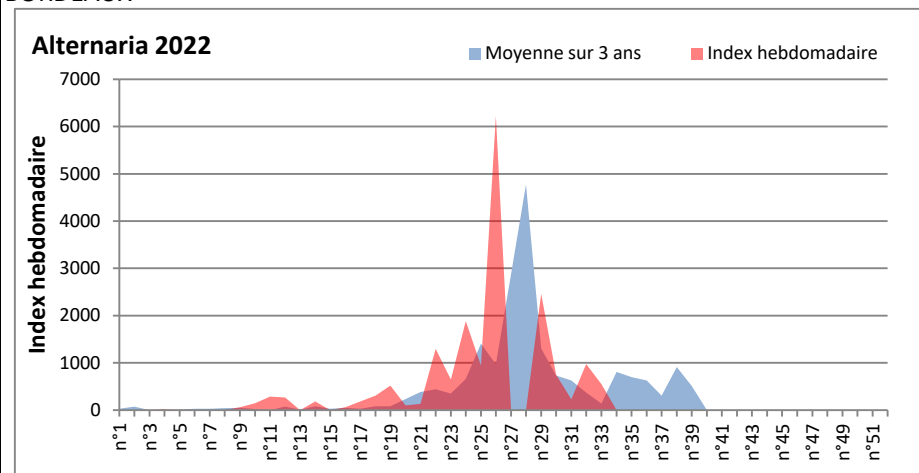

DONNEES ALTERNARIA - CLADOSPORIUM

BORDEAUX