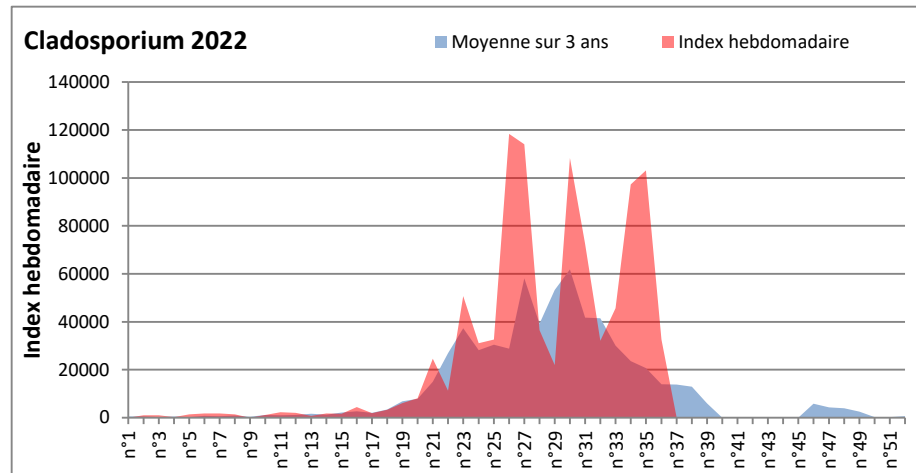

**DONNEES TOUTES MOISSURES**

	Spores	1ère position		2ème position		3ème position		4ème position		TOTAL
		Nom	Qté	Nom	Qté	Nom	Qté	Nom	Qté	
<b>BORDEAUX</b>	Sem en cours	Cladosporium	/	Ascospores	/	Ganoderma	/	Alternaria	/	/
	Sem-1		/		/		/		/	/
	Sem-2		/		/		/		/	/
<b>DINAN</b>	Sem en cours	Cladosporium	66326	Ascospores	34477	Alternaria	1494	Ganoderma	1170	111586
	Sem-1		57026		9756		1460		650	72599
	Sem-2		58226		17661		423		1105	81612
<b>LYON</b>	Sem en cours	Cladosporium	/	Ascospores	/	Basidiospores	/	Alternaria	/	/
	Sem-1		231406		32282		2829		1853	271700
	Sem-2		/		/		/		/	/
<b>NICE</b>	Sem en cours	Cladosporium	/	Ascospores	/	Alternaria	/	Basidiospores	/	/
	Sem-1		2530		568		82		21	3324
	Sem-2		14670		24015		245		528	41233
<b>PARIS</b>	Sem en cours	Cladosporium	32643	Ascospores	4526	Alternaria	713	Basidiospores	93	40734
	Sem-1		103106		2759		1829		93	110422
	Sem-2		97247		2790		2046		155	104997
<b>SACLAY</b>	Sem en cours	Cladosporium	/	Ascospores	/	Alternaria	/	Ganoderma	/	/
	Sem-1		32338		5704		1234		521	41655
	Sem-2		82297		855622		1330		813	945297
<b>TOULOUSE</b>	Sem en cours	Cladosporium	47436	Ascospores	24271	Ganoderma	2076	Alternaria	1428	79053
	Sem-1		41670		7487		2140		812	56401
	Sem-2		229816		12930		1427		878	249382

DONNEES ALTERNARIA - CLADOSPORIUM

BORDEAUX

DINAN

DONNEES ALTERNARIA - CLADOSPORIUM

**DONNEES ALTERNARIA - CLADOSPORIUM**

**MELUN**

**MONTLUCON**

DONNEES ALTERNARIA - CLADOSPORIUM

NANTES

NICE

DONNEES ALTERNARIA - CLADOSPORIUM

PARIS

SACLAY

**DONNEES ALTERNARIA - CLADOSPORIUM**

**STRASBOURG**

**TOULOUSE**