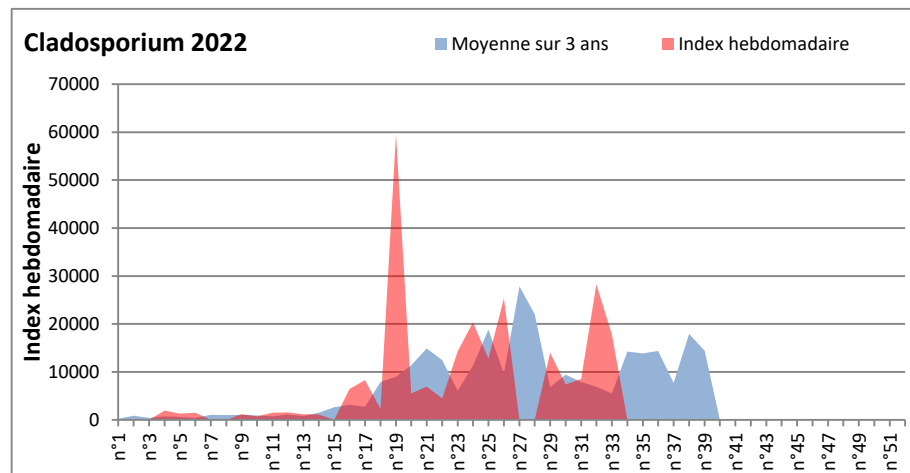

DONNEES ALTERNARIA - CLADOSPORIUM

BORDEAUX