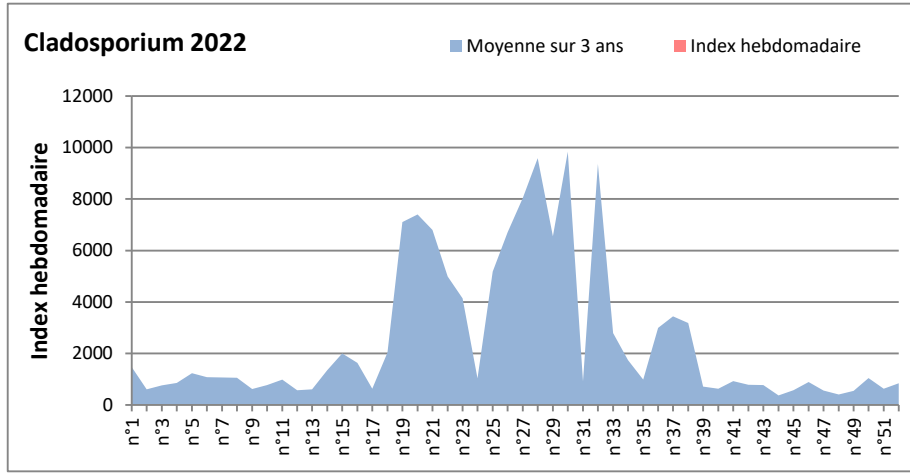

**DONNEES TOUTES MOISSURES**

	Spores	1ère position		2ème position		3ème position		4ème position		TOTAL
		Nom	Qté	Nom	Qté	Nom	Qté	Nom	Qté	
<b>BORDEAUX</b>	Sem en cours	Cladosporium	/	Ascospores	/	Ganoderma	/	Alternaria	/	/
	Sem-1		/		/		/		/	/
	Sem-2		/		/		/		/	/
<b>DINAN</b>	Sem en cours	Cladosporium	66326	Ascospores	34477	Alternaria	1494	Ganoderma	1170	111586
	Sem-1		57026		9756		1460		650	72599
	Sem-2		58226		17661		423		1105	81612
<b>LYON</b>	Sem en cours	Cladosporium	/	Ascospores	/	Basidiospores	/	Alternaria	/	/
	Sem-1		231406		32282		2829		1853	271700
	Sem-2		/		/		/		/	/
<b>NICE</b>	Sem en cours	Cladosporium	/	Ascospores	/	Alternaria	/	Basidiospores	/	/
	Sem-1		2530		568		82		21	3324
	Sem-2		14670		24015		245		528	41233
<b>PARIS</b>	Sem en cours	Cladosporium	32643	Ascospores	4526	Alternaria	713	Basidiospores	93	40734
	Sem-1		103106		2759		1829		93	110422
	Sem-2		97247		2790		2046		155	104997
<b>SACLAY</b>	Sem en cours	Cladosporium	/	Ascospores	/	Alternaria	/	Ganoderma	/	/
	Sem-1		32338		5704		1234		521	41655
	Sem-2		82297		855622		1330		813	945297
<b>TOULOUSE</b>	Sem en cours	Cladosporium	47436	Ascospores	24271	Ganoderma	2076	Alternaria	1428	79053
	Sem-1		41670		7487		2140		812	56401
	Sem-2		229816		12930		1427		878	249382

**COMMENTAIRE :** Les cladosporium et ascospores sont en tête du classement des spores de moisissures de la semaine.

Attention aux spores d'alternaria qui sont très allergisantes et bien présents dans l'air en ce début septembre.

Les journées plus humides et orageuses seront à surveiller de près car elles favoriseront le développement des spores de moisissures.

**DONNEES ALTERNARIA - CLADOSPORIUM**

**AIX EN PROVENCE**

**ANDORRA**