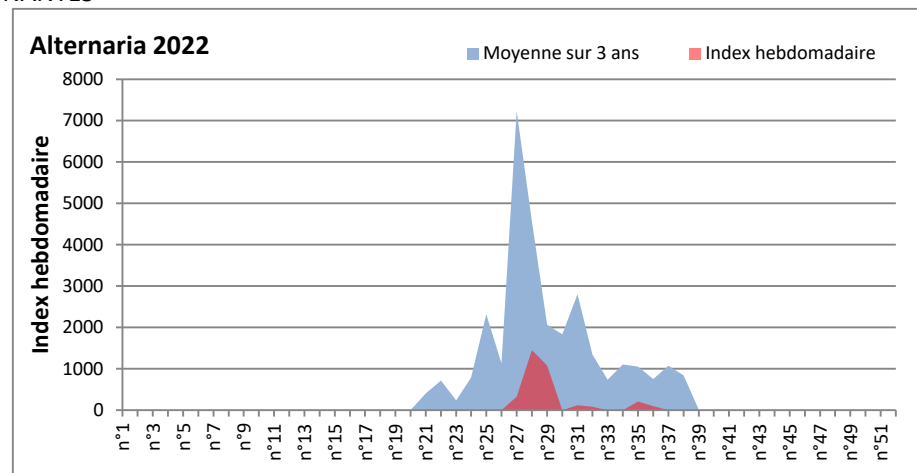

**DONNEES TOUTES MOISSURES**

	Spores	1ère position		2ème position		3ème position		4ème position		TOTAL
		Nom	Qté	Nom	Qté	Nom	Qté	Nom	Qté	
<b>BORDEAUX</b>	Sem en cours	Cladosporium	/	Ascospores	/	Ganoderma	/	Alternaria	/	/
	Sem-1		/		/		/		/	/
	Sem-2		/		/		/		/	/
<b>DINAN</b>	Sem en cours	Cladosporium	66326	Ascospores	34477	Alternaria	1494	Ganoderma	1170	111586
	Sem-1		57026		9756		1460		650	72599
	Sem-2		58226		17661		423		1105	81612
<b>LYON</b>	Sem en cours	Cladosporium	/	Ascospores	/	Basidiospores	/	Alternaria	/	/
	Sem-1		231406		32282		2829		1853	271700
	Sem-2		/		/		/		/	/
<b>NICE</b>	Sem en cours	Cladosporium	/	Ascospores	/	Alternaria	/	Basidiospores	/	/
	Sem-1		2530		568		82		21	3324
	Sem-2		14670		24015		245		528	41233
<b>PARIS</b>	Sem en cours	Cladosporium	32643	Ascospores	4526	Alternaria	713	Basidiospores	93	40734
	Sem-1		103106		2759		1829		93	110422
	Sem-2		97247		2790		2046		155	104997
<b>SACLAY</b>	Sem en cours	Cladosporium	/	Ascospores	/	Alternaria	/	Ganoderma	/	/
	Sem-1		32338		5704		1234		521	41655
	Sem-2		82297		855622		1330		813	945297
<b>TOULOUSE</b>	Sem en cours	Cladosporium	47436	Ascospores	24271	Ganoderma	2076	Alternaria	1428	79053
	Sem-1		41670		7487		2140		812	56401
	Sem-2		229816		12930		1427		878	249382

Les journées plus humides et orageuses seront à surveiller de près car elles favoriseront le développement des spores de moisissures.

**DONNEES ALTERNARIA - CLADOSPORIUM**

**AIX EN PROVENCE**

**ANDORRA**

DONNEES ALTERNARIA - CLADOSPORIUM

BORDEAUX

DINAN

DONNEES ALTERNARIA - CLADOSPORIUM

**DONNEES ALTERNARIA - CLADOSPORIUM**

**MELUN**

**MONTLUCON**

DONNEES ALTERNARIA - CLADOSPORIUM

NANTES

NICE

DONNEES ALTERNARIA - CLADOSPORIUM

PARIS

SACLAY

**DONNEES ALTERNARIA - CLADOSPORIUM**

**STRASBOURG**

**TOULOUSE**