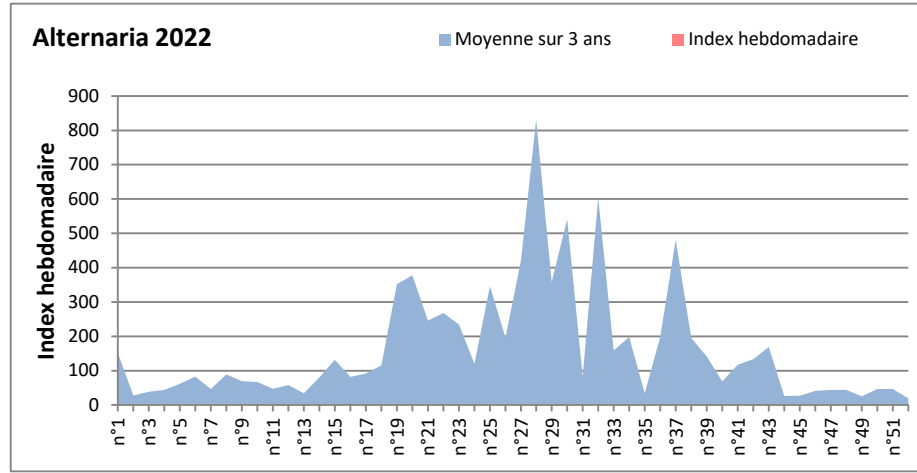

**DONNEES TOUTES MOISSURES**

	Spores	1ère position		2ème position		3ème position		4ème position		TOTAL
		Nom	Qté	Nom	Qté	Nom	Qté	Nom	Qté	
<b>BORDEAUX</b>	Sem en cours	Cladosporium	/	Ascospores	/	Ganoderma	/	Alternaria	/	/
	Sem-1		/		/		/		/	/
	Sem-2		/		/		/		/	/
<b>DINAN</b>	Sem en cours	Cladosporium	66326	Ascospores	34477	Alternaria	1494	Ganoderma	1170	111586
	Sem-1		57026		9756		1460		650	72599
	Sem-2		58226		17661		423		1105	81612
<b>LYON</b>	Sem en cours	Cladosporium	/	Ascospores	/	Basidiospores	/	Alternaria	/	/
	Sem-1		231406		32282		2829		1853	271700
	Sem-2		/		/		/		/	/
<b>NICE</b>	Sem en cours	Cladosporium	/	Ascospores	/	Alternaria	/	Basidiospores	/	/
	Sem-1		2530		568		82		21	3324
	Sem-2		14670		24015		245		528	41233
<b>PARIS</b>	Sem en cours	Cladosporium	32643	Ascospores	4526	Alternaria	713	Basidiospores	93	40734
	Sem-1		103106		2759		1829		93	110422
	Sem-2		97247		2790		2046		155	104997
<b>SACLAY</b>	Sem en cours	Cladosporium	/	Ascospores	/	Alternaria	/	Ganoderma	/	/
	Sem-1		32338		5704		1234		521	41655
	Sem-2		82297		855622		1330		813	945297
<b>TOULOUSE</b>	Sem en cours	Cladosporium	47436	Ascospores	24271	Ganoderma	2076	Alternaria	1428	79053
	Sem-1		41670		7487		2140		812	56401
	Sem-2		229816		12930		1427		878	249382

**COMMENTAIRE :** Les cladosporium et ascospores sont en tête du classement des spores de moisissures de la semaine.

Attention aux spores d'alternaria qui sont très allergisantes et bien présents dans l'air en ce début septembre.

Les journées plus humides et orageuses seront à surveiller de près car elles favoriseront le développement des spores de moisissures.

**DONNEES ALTERNARIA - CLADOSPORIUM**

**AIX EN PROVENCE**

**ANDORRA**