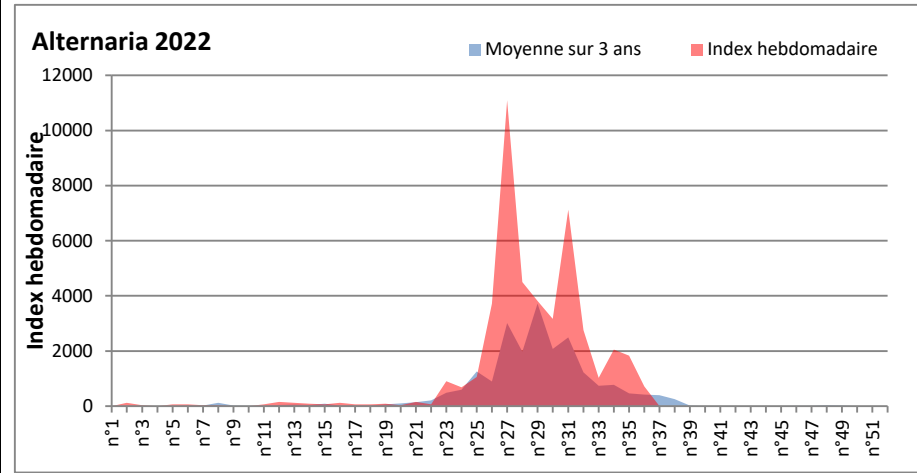

**DONNEES TOUTES MOISSURES**

	Spores	1ère position		2ème position		3ème position		4ème position		TOTAL
		Nom	Qté	Nom	Qté	Nom	Qté	Nom	Qté	
<b>BORDEAUX</b>	Sem en cours	Cladosporium	/	Ascospores	/	Ganoderma	/	Alternaria	/	/
	Sem-1		/		/		/		/	/
	Sem-2		/		/		/		/	/
<b>DINAN</b>	Sem en cours	Cladosporium	66326	Ascospores	34477	Alternaria	1494	Ganoderma	1170	111586
	Sem-1		57026		9756		1460		650	72599
	Sem-2		58226		17661		423		1105	81612
<b>LYON</b>	Sem en cours	Cladosporium	/	Ascospores	/	Basidiospores	/	Alternaria	/	/
	Sem-1		231406		32282		2829		1853	271700
	Sem-2		/		/		/		/	/
<b>NICE</b>	Sem en cours	Cladosporium	/	Ascospores	/	Alternaria	/	Basidiospores	/	/
	Sem-1		2530		568		82		21	3324
	Sem-2		14670		24015		245		528	41233
<b>PARIS</b>	Sem en cours	Cladosporium	32643	Ascospores	4526	Alternaria	713	Basidiospores	93	40734
	Sem-1		103106		2759		1829		93	110422
	Sem-2		97247		2790		2046		155	104997
<b>SACLAY</b>	Sem en cours	Cladosporium	/	Ascospores	/	Alternaria	/	Ganoderma	/	/
	Sem-1		32338		5704		1234		521	41655
	Sem-2		82297		855622		1330		813	945297
<b>TOULOUSE</b>	Sem en cours	Cladosporium	47436	Ascospores	24271	Ganoderma	2076	Alternaria	1428	79053
	Sem-1		41670		7487		2140		812	56401
	Sem-2		229816		12930		1427		878	249382

**COMMENTAIRE :** Les cladosporium et ascospores sont en tête du classement des spores de moisissures de la semaine.

Attention aux spores d'alternaria qui sont très allergisantes et bien présents dans l'air en ce début septembre.

DONNEES ALTERNARIA - CLADOSPORIUM

BORDEAUX

DINAN

DONNEES ALTERNARIA - CLADOSPORIUM

**DONNEES ALTERNARIA - CLADOSPORIUM**

**MELUN**

**MONTLUCON**

DONNEES ALTERNARIA - CLADOSPORIUM

NANTES

NICE

DONNEES ALTERNARIA - CLADOSPORIUM

PARIS

SACLAY

**DONNEES ALTERNARIA - CLADOSPORIUM**

**STRASBOURG**

**TOULOUSE**