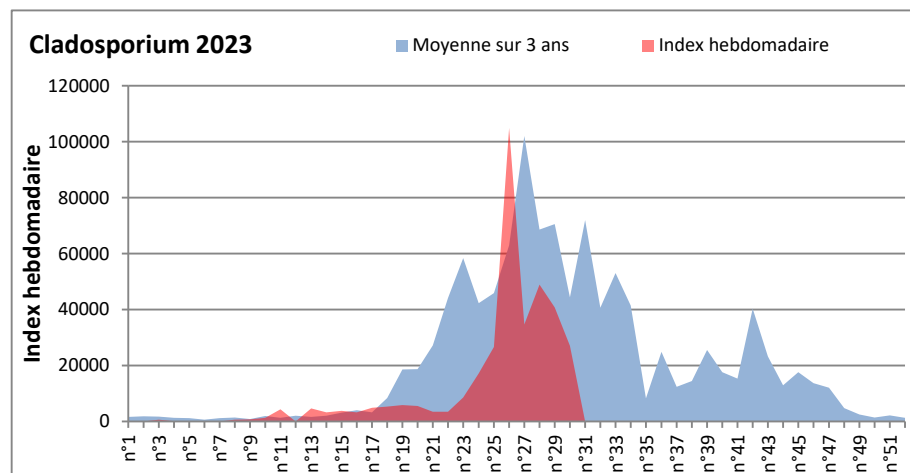

**COMMENTAIRE :** Les ascospores et cladosporiums sont en tête du classement des moisissures de la semaine.  
 Attention aux alternarias, notamment à Paris, Saclay, Toulouse...

DONNEES ALTERNARIA - CLADOSPORIUM

AIX EN PROVENCE

ANDORRA

DONNEES ALTERNARIA - CLADOSPORIUM

BORDEAUX

DINAN

DONNEES ALTERNARIA - CLADOSPORIUM

DONNEES ALTERNARIA - CLADOSPORIUM

MELUN

MONTLUCON

DONNEES ALTERNARIA - CLADOSPORIUM

NANTES

NICE

DONNEES ALTERNARIA - CLADOSPORIUM

PARIS

SACLAY

**DONNEES ALTERNARIA - CLADOSPORIUM**

**STRASBOURG**

**TOULOUSE**