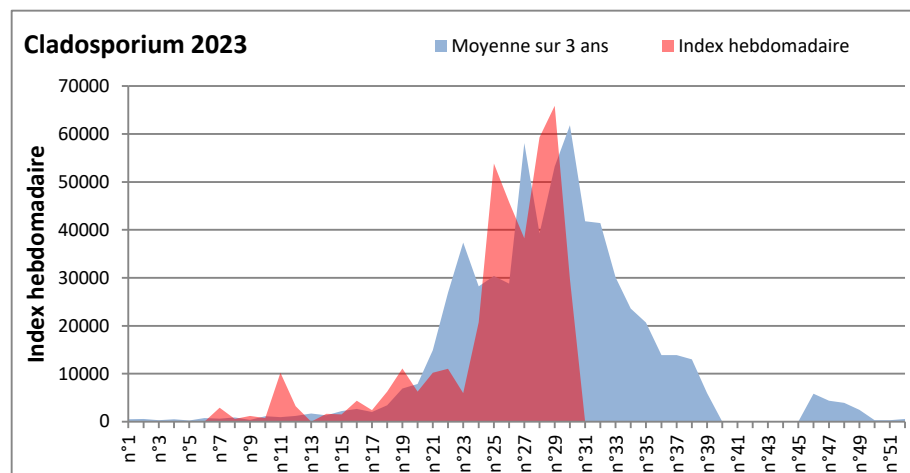

**COMMENTAIRE :** Les ascospores et cladosporiums sont en tête du classement des moisissures de la semaine.  
 Attention aux alternarias, notamment à Paris, Saclay, Toulouse...

DONNEES ALTERNARIA - CLADOSPORIUM

AIX EN PROVENCE

ANDORRA

DONNEES ALTERNARIA - CLADOSPORIUM

BORDEAUX

DINAN

DONNEES ALTERNARIA - CLADOSPORIUM

DONNEES ALTERNARIA - CLADOSPORIUM

MELUN

MONTLUCON

DONNEES ALTERNARIA - CLADOSPORIUM

NANTES

NICE

DONNEES ALTERNARIA - CLADOSPORIUM

PARIS

SACLAY

**DONNEES ALTERNARIA - CLADOSPORIUM**

**STRASBOURG**

**TOULOUSE**