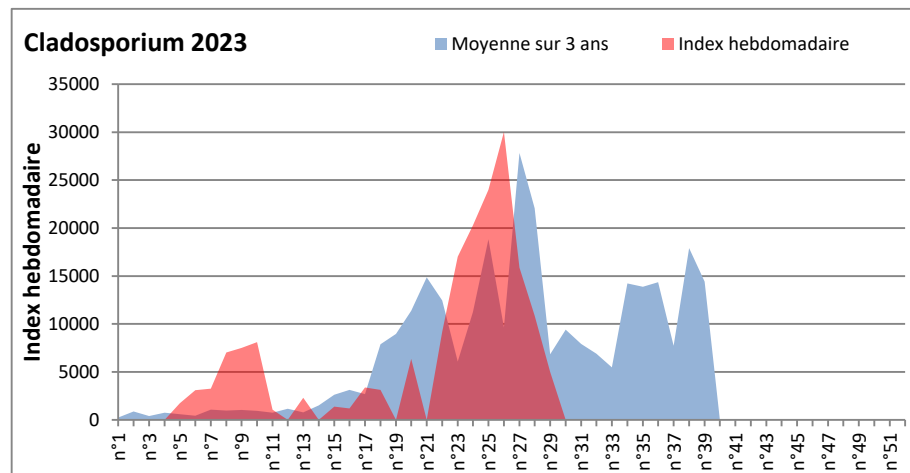

**DONNEES TOUTES MOISSURES**

	Spores	1ère position		2ème position		3ème position		4ème position		TOTAL
		Nom	Qté	Nom	Qté	Nom	Qté	Nom	Qté	
<b>BORDEAUX</b>	Sem en cours	Ascospores	/	Cladosporium	/	Ganoderma	/	Alternaria	/	/
	Sem-1		9147		4990		732		529	17828
	Sem-2		16269		10866		793		1216	31945
<b>DINAN</b>	Sem en cours	Ascospores	/	Cladosporium	/	Alternaria	/	Ganoderma	/	/
	Sem-1		/		/		/		/	/
	Sem-2		/		/		/		/	/
<b>LYON</b>	Sem en cours	Ascospores	/	Cladosporium	/	Basidiospores	/	Alternaria	/	/
	Sem-1		/		/		/		/	/
	Sem-2		/		/		/		/	/
<b>NICE</b>	Sem en cours	Ascospores	166	Fusicladium	21	Alternaria	0	Ustilago	0	207
	Sem-1		/		/		/		/	/
	Sem-2		/		/		/		/	/
<b>PARIS</b>	Sem en cours	Cladosporium	29760	Ascospores	8649	Alternaria	3193	Didymella	744	45601
	Sem-1		65875		8990		19468		1116	98642
	Sem-2		59303		8432		4495		0	74431
<b>SACLAY</b>	Sem en cours	Cladosporium	27104	Ascospores	8982	Alternaria	3479	Didymella	0	41804
	Sem-1		40704		5537		5167		676	53306
	Sem-2		48941		18971		3108		1150	73187
<b>TOULOUSE</b>	Sem en cours	Ascospores	8609	Cladosporium	7900	Alternaria	678	Pithomyces	0	19965
	Sem-1		16878		18969		2333		642	41263
	Sem-2		43675		14752		4998		34	64757

**COMMENTAIRE :** Les ascospores et cladosporiums sont en tête du classement des moisissures de la semaine.  
 Attention aux alternarias, notamment à Paris, Saclay, Toulouse...

DONNEES ALTERNARIA - CLADOSPORIUM

AIX EN PROVENCE

ANDORRA

DONNEES ALTERNARIA - CLADOSPORIUM

BORDEAUX

DINAN

DONNEES ALTERNARIA - CLADOSPORIUM

DONNEES ALTERNARIA - CLADOSPORIUM

MELUN

MONTLUCON

DONNEES ALTERNARIA - CLADOSPORIUM

NANTES

NICE

DONNEES ALTERNARIA - CLADOSPORIUM

PARIS

SACLAY

**DONNEES ALTERNARIA - CLADOSPORIUM**