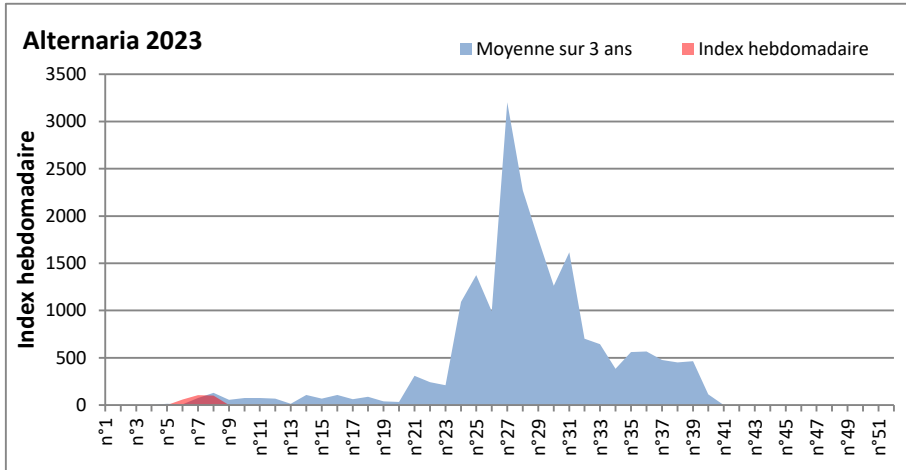

**DONNEES TOUTES MOISSURES**

	Spores	1ère position		2ème position		3ème position		4ème position		TOTAL
		Nom	Qté	Nom	Qté	Nom	Qté	Nom	Qté	
<b>BORDEAUX</b>	Sem en cours	Ascospores	/	Cladosporium	/	Ganoderma	/	Alternaria	/	/
	Sem-1		9147		4990		732		529	17828
	Sem-2		16269		10866		793		1216	31945
<b>DINAN</b>	Sem en cours	Ascospores	/	Cladosporium	/	Alternaria	/	Ganoderma	/	/
	Sem-1		/		/		/		/	/
	Sem-2		/		/		/		/	/
<b>LYON</b>	Sem en cours	Ascospores	/	Cladosporium	/	Basidiospores	/	Alternaria	/	/
	Sem-1		/		/		/		/	/
	Sem-2		/		/		/		/	/
<b>NICE</b>	Sem en cours	Ascospores	166	Fusicladium	21	Alternaria	0	Ustilago	0	207
	Sem-1		/		/		/		/	/
	Sem-2		/		/		/		/	/
<b>PARIS</b>	Sem en cours	Cladosporium	29760	Ascospores	8649	Alternaria	3193	Didymella	744	45601
	Sem-1		65875		8990		19468		1116	98642
	Sem-2		59303		8432		4495		0	74431
<b>SACLAY</b>	Sem en cours	Cladosporium	27104	Ascospores	8982	Alternaria	3479	Didymella	0	41804
	Sem-1		40704		5537		5167		676	53306
	Sem-2		48941		18971		3108		1150	73187
<b>TOULOUSE</b>	Sem en cours	Ascospores	8609	Cladosporium	7900	Alternaria	678	Pithomyces	0	19965
	Sem-1		16878		18969		2333		642	41263
	Sem-2		43675		14752		4998		34	64757

**COMMENTAIRE :** Les ascospores et cladosporiums sont en tête du classement des moisissures de la semaine.  
 Attention aux alternarias, notamment à Paris, Saclay, Toulouse...

DONNEES ALTERNARIA - CLADOSPORIUM

AIX EN PROVENCE

ANDORRA

DONNEES ALTERNARIA - CLADOSPORIUM

BORDEAUX

DINAN

DONNEES ALTERNARIA - CLADOSPORIUM

DONNEES ALTERNARIA - CLADOSPORIUM

MELUN

MONTLUCON

DONNEES ALTERNARIA - CLADOSPORIUM

NANTES

NICE

DONNEES ALTERNARIA - CLADOSPORIUM

PARIS

SACLAY

**DONNEES ALTERNARIA - CLADOSPORIUM**