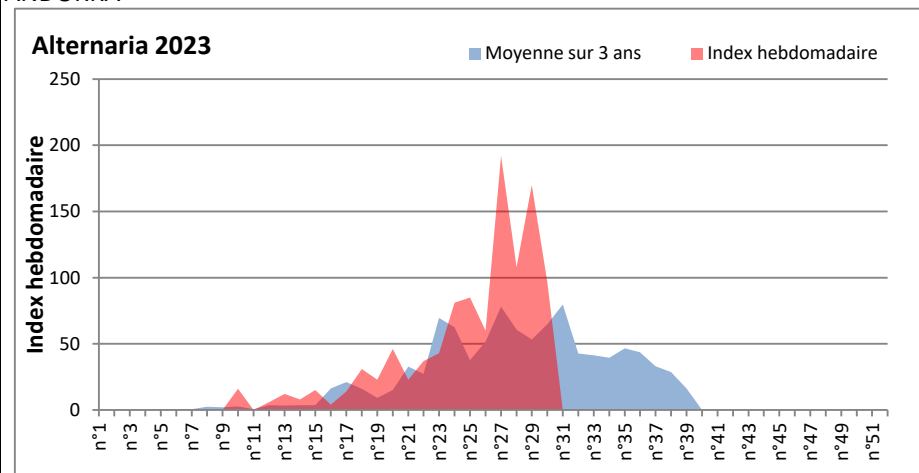

**DONNEES TOUTES MOISSURES**

	Spores	1ère position		2ème position		3ème position		4ème position		TOTAL
		Nom	Qté	Nom	Qté	Nom	Qté	Nom	Qté	
<b>BORDEAUX</b>	Sem en cours	Ascospores	/	Cladosporium	/	Ganoderma	/	Alternaria	/	/
	Sem-1		9147		4990		732		529	17828
	Sem-2		16269		10866		793		1216	31945
<b>DINAN</b>	Sem en cours	Ascospores	/	Cladosporium	/	Alternaria	/	Ganoderma	/	/
	Sem-1		/		/		/		/	/
	Sem-2		/		/		/		/	/
<b>LYON</b>	Sem en cours	Ascospores	/	Cladosporium	/	Basidiospores	/	Alternaria	/	/
	Sem-1		/		/		/		/	/
	Sem-2		/		/		/		/	/
<b>NICE</b>	Sem en cours	Ascospores	166	Fusicladium	21	Alternaria	0	Ustilago	0	207
	Sem-1		/		/		/		/	/
	Sem-2		/		/		/		/	/
<b>PARIS</b>	Sem en cours	Cladosporium	29760	Ascospores	8649	Alternaria	3193	Didymella	744	45601
	Sem-1		65875		8990		19468		1116	98642
	Sem-2		59303		8432		4495		0	74431
<b>SACLAY</b>	Sem en cours	Cladosporium	27104	Ascospores	8982	Alternaria	3479	Didymella	0	41804
	Sem-1		40704		5537		5167		676	53306
	Sem-2		48941		18971		3108		1150	73187
<b>TOULOUSE</b>	Sem en cours	Ascospores	8609	Cladosporium	7900	Alternaria	678	Pithomyces	0	19965
	Sem-1		16878		18969		2333		642	41263
	Sem-2		43675		14752		4998		34	64757

**COMMENTAIRE :** Les ascospores et cladosporiums sont en tête du classement des moisissures de la semaine.  
 Attention aux alternarias, notamment à Paris, Saclay, Toulouse...

DONNEES ALTERNARIA - CLADOSPORIUM

AIX EN PROVENCE

ANDORRA

DONNEES ALTERNARIA - CLADOSPORIUM

BORDEAUX

DINAN

DONNEES ALTERNARIA - CLADOSPORIUM

DONNEES ALTERNARIA - CLADOSPORIUM

MELUN