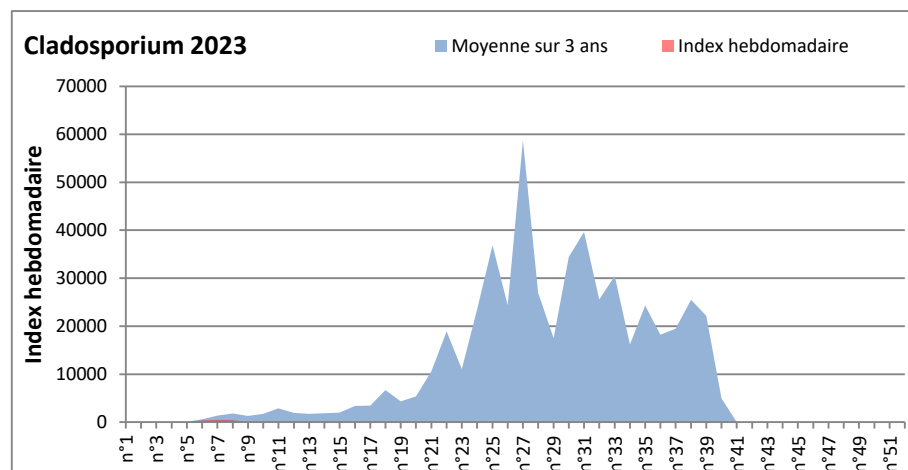

**DONNEES TOUTES MOISSURES**

	Spores	1ère position		2ème position		3ème position		4ème position		TOTAL
		Nom	Qté	Nom	Qté	Nom	Qté	Nom	Qté	
<b>BORDEAUX</b>	Sem en cours	Ascospores	/	Cladosporium	/	Ganoderma	/	Alternaria	/	/
	Sem-1		9147		4990		732		529	17828
	Sem-2		16269		10866		793		1216	31945
<b>DINAN</b>	Sem en cours	Ascospores	/	Cladosporium	/	Alternaria	/	Ganoderma	/	/
	Sem-1		/		/		/		/	/
	Sem-2		/		/		/		/	/
<b>LYON</b>	Sem en cours	Ascospores	/	Cladosporium	/	Basidiospores	/	Alternaria	/	/
	Sem-1		/		/		/		/	/
	Sem-2		/		/		/		/	/
<b>NICE</b>	Sem en cours	Ascospores	166	Fusicladium	21	Alternaria	0	Ustilago	0	207
	Sem-1		/		/		/		/	/
	Sem-2		/		/		/		/	/
<b>PARIS</b>	Sem en cours	Cladosporium	29760	Ascospores	8649	Alternaria	3193	Didymella	744	45601
	Sem-1		65875		8990		19468		1116	98642
	Sem-2		59303		8432		4495		0	74431
<b>SACLAY</b>	Sem en cours	Cladosporium	27104	Ascospores	8982	Alternaria	3479	Didymella	0	41804
	Sem-1		40704		5537		5167		676	53306
	Sem-2		48941		18971		3108		1150	73187
<b>TOULOUSE</b>	Sem en cours	Ascospores	8609	Cladosporium	7900	Alternaria	678	Pithomyces	0	19965
	Sem-1		16878		18969		2333		642	41263
	Sem-2		43675		14752		4998		34	64757

**COMMENTAIRE :** Les ascospores et cladosporiums sont en tête du classement des moisissures de la semaine.  
 Attention aux alternarias, notamment à Paris, Saclay, Toulouse...

DONNEES ALTERNARIA - CLADOSPORIUM

AIX EN PROVENCE

ANDORRA

DONNEES ALTERNARIA - CLADOSPORIUM

BORDEAUX

DINAN

DONNEES ALTERNARIA - CLADOSPORIUM

DONNEES ALTERNARIA - CLADOSPORIUM

MELUN

MONTLUCON

DONNEES ALTERNARIA - CLADOSPORIUM

NANTES

NICE

DONNEES ALTERNARIA - CLADOSPORIUM

PARIS

SACLAY

**DONNEES ALTERNARIA - CLADOSPORIUM**