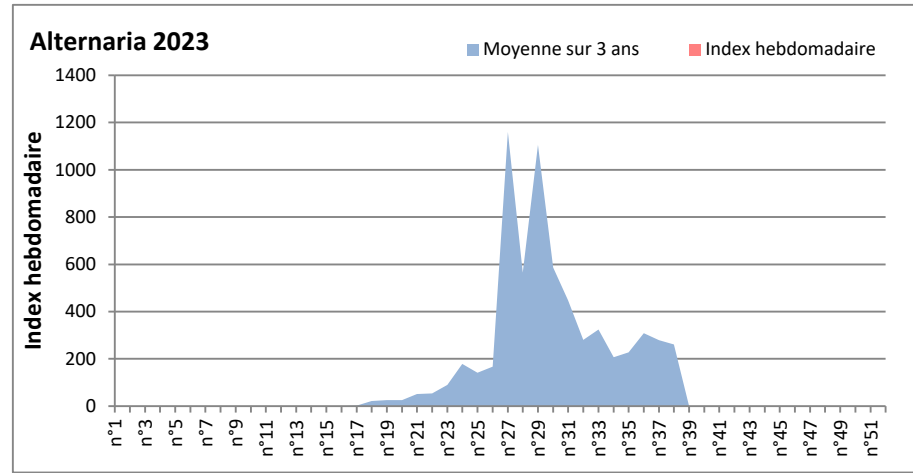

**COMMENTAIRE :** Les ascospores et cladosporiums sont en tête du classement des moisissures de la semaine.  
 Attention aux alternarias, notamment à Paris, Saclay, Toulouse...

DONNEES ALTERNARIA - CLADOSPORIUM

AIX EN PROVENCE

ANDORRA

DONNEES ALTERNARIA - CLADOSPORIUM

BORDEAUX

DINAN

DONNEES ALTERNARIA - CLADOSPORIUM

DONNEES ALTERNARIA - CLADOSPORIUM

MELUN

MONTLUCON

DONNEES ALTERNARIA - CLADOSPORIUM

NANTES

NICE

DONNEES ALTERNARIA - CLADOSPORIUM

PARIS

SACLAY

**DONNEES ALTERNARIA - CLADOSPORIUM**

**STRASBOURG**

**TOULOUSE**