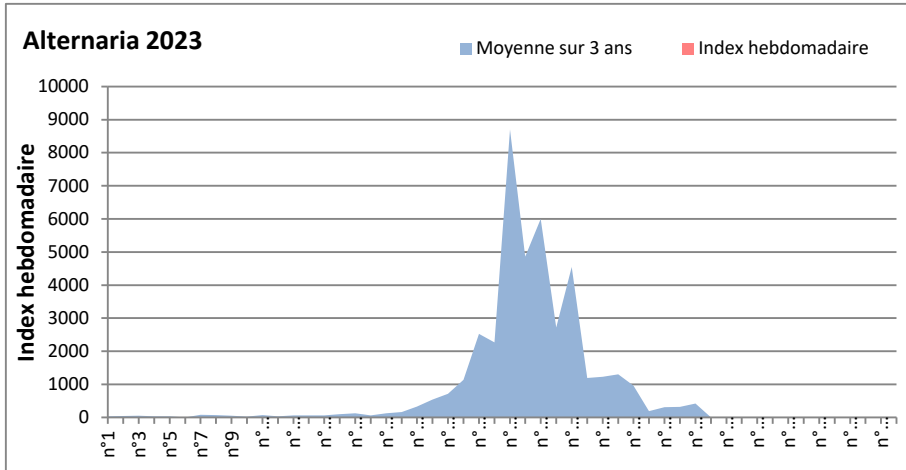

**DONNEES TOUTES MOISSURES**

	Spores	1ère position		2ème position		3ème position		4ème position		TOTAL
		Nom	Qté	Nom	Qté	Nom	Qté	Nom	Qté	
<b>BORDEAUX</b>	Sem en cours	Ascospores	/	Cladosporium	/	Ganoderma	/	Alternaria	/	/
	Sem-1		9147		4990		732		529	17828
	Sem-2		16269		10866		793		1216	31945
<b>DINAN</b>	Sem en cours	Ascospores	/	Cladosporium	/	Alternaria	/	Ganoderma	/	/
	Sem-1		/		/		/		/	/
	Sem-2		/		/		/		/	/
<b>LYON</b>	Sem en cours	Ascospores	/	Cladosporium	/	Basidiospores	/	Alternaria	/	/
	Sem-1		/		/		/		/	/
	Sem-2		/		/		/		/	/
<b>NICE</b>	Sem en cours	Ascospores	166	Fusicladium	21	Alternaria	0	Ustilago	0	207
	Sem-1		/		/		/		/	/
	Sem-2		/		/		/		/	/
<b>PARIS</b>	Sem en cours	Cladosporium	29760	Ascospores	8649	Alternaria	3193	Didymella	744	45601
	Sem-1		65875		8990		19468		1116	98642
	Sem-2		59303		8432		4495		0	74431
<b>SACLAY</b>	Sem en cours	Cladosporium	27104	Ascospores	8982	Alternaria	3479	Didymella	0	41804
	Sem-1		40704		5537		5167		676	53306
	Sem-2		48941		18971		3108		1150	73187
<b>TOULOUSE</b>	Sem en cours	Ascospores	8609	Cladosporium	7900	Alternaria	678	Pithomyces	0	19965
	Sem-1		16878		18969		2333		642	41263
	Sem-2		43675		14752		4998		34	64757

**COMMENTAIRE :** Les ascospores et cladosporiums sont en tête du classement des moisissures de la semaine.  
 Attention aux alternarias, notamment à Paris, Saclay, Toulouse...

DONNEES ALTERNARIA - CLADOSPORIUM

AIX EN PROVENCE

ANDORRA

DONNEES ALTERNARIA - CLADOSPORIUM

BORDEAUX

DINAN

DONNEES ALTERNARIA - CLADOSPORIUM

DONNEES ALTERNARIA - CLADOSPORIUM

MELUN

MONTLUCON

DONNEES ALTERNARIA - CLADOSPORIUM

NANTES

NICE

DONNEES ALTERNARIA - CLADOSPORIUM

PARIS

SACLAY

**DONNEES ALTERNARIA - CLADOSPORIUM**