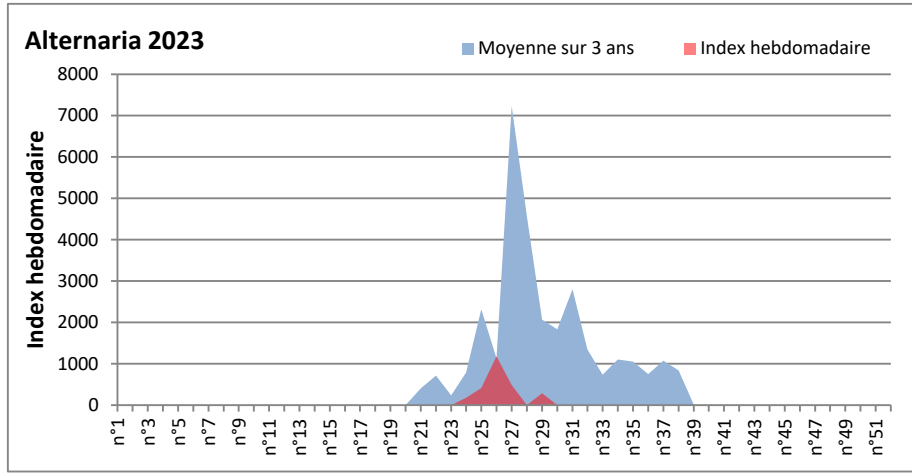

**COMMENTAIRE :** Les ascospores et cladosporiums sont en tête du classement des moisissures de la semaine.  
 Attention aux alternarias, notamment à Paris, Saclay, Toulouse...

DONNEES ALTERNARIA - CLADOSPORIUM

AIX EN PROVENCE

ANDORRA

DONNEES ALTERNARIA - CLADOSPORIUM

BORDEAUX

DINAN

DONNEES ALTERNARIA - CLADOSPORIUM

DONNEES ALTERNARIA - CLADOSPORIUM

MELUN

MONTLUCON

DONNEES ALTERNARIA - CLADOSPORIUM

NANTES

NICE

DONNEES ALTERNARIA - CLADOSPORIUM

PARIS

SACLAY

**DONNEES ALTERNARIA - CLADOSPORIUM**