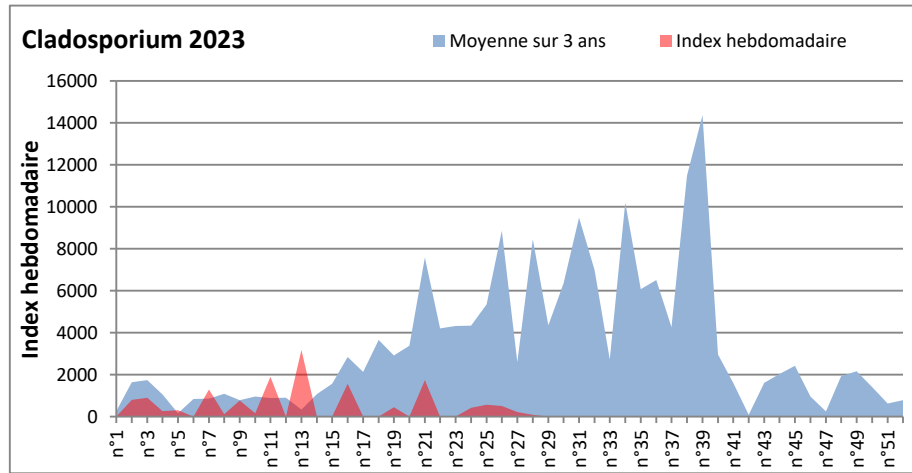

**COMMENTAIRE :** Les ascospores et cladosporiums sont en tête du classement des moisissures de la semaine.  
 Attention aux alternarias, notamment à Paris, Saclay, Toulouse...

DONNEES ALTERNARIA - CLADOSPORIUM

AIX EN PROVENCE

ANDORRA

DONNEES ALTERNARIA - CLADOSPORIUM

BORDEAUX

DINAN

DONNEES ALTERNARIA - CLADOSPORIUM

DONNEES ALTERNARIA - CLADOSPORIUM

MELUN

MONTLUCON

DONNEES ALTERNARIA - CLADOSPORIUM

NANTES

NICE

DONNEES ALTERNARIA - CLADOSPORIUM

PARIS

SACLAY

**DONNEES ALTERNARIA - CLADOSPORIUM**

**STRASBOURG**

**TOULOUSE**