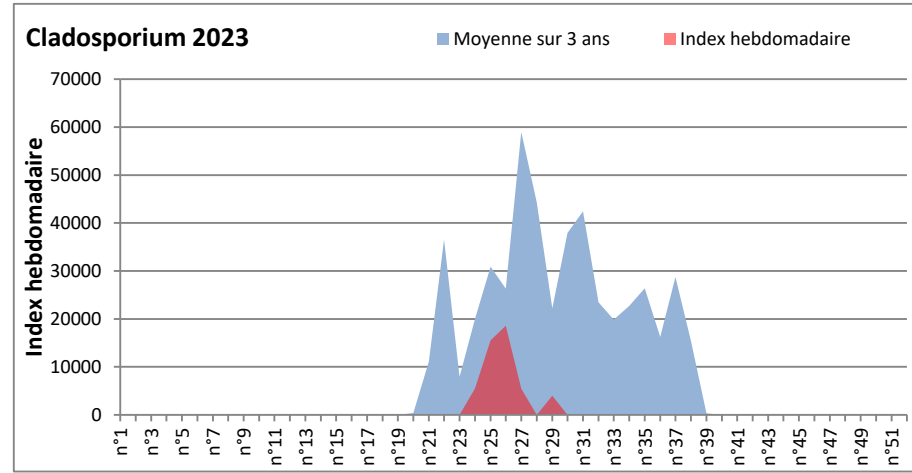

**COMMENTAIRE :** Les ascospores et cladosporiums sont en tête du classement des moisissures de la semaine.  
 Attention aux alternarias, notamment à Paris, Saclay, Toulouse...

DONNEES ALTERNARIA - CLADOSPORIUM

AIX EN PROVENCE

ANDORRA

DONNEES ALTERNARIA - CLADOSPORIUM

BORDEAUX

DINAN

DONNEES ALTERNARIA - CLADOSPORIUM

DONNEES ALTERNARIA - CLADOSPORIUM

MELUN

MONTLUCON

DONNEES ALTERNARIA - CLADOSPORIUM

NANTES

NICE

DONNEES ALTERNARIA - CLADOSPORIUM

PARIS

SACLAY

**DONNEES ALTERNARIA - CLADOSPORIUM**