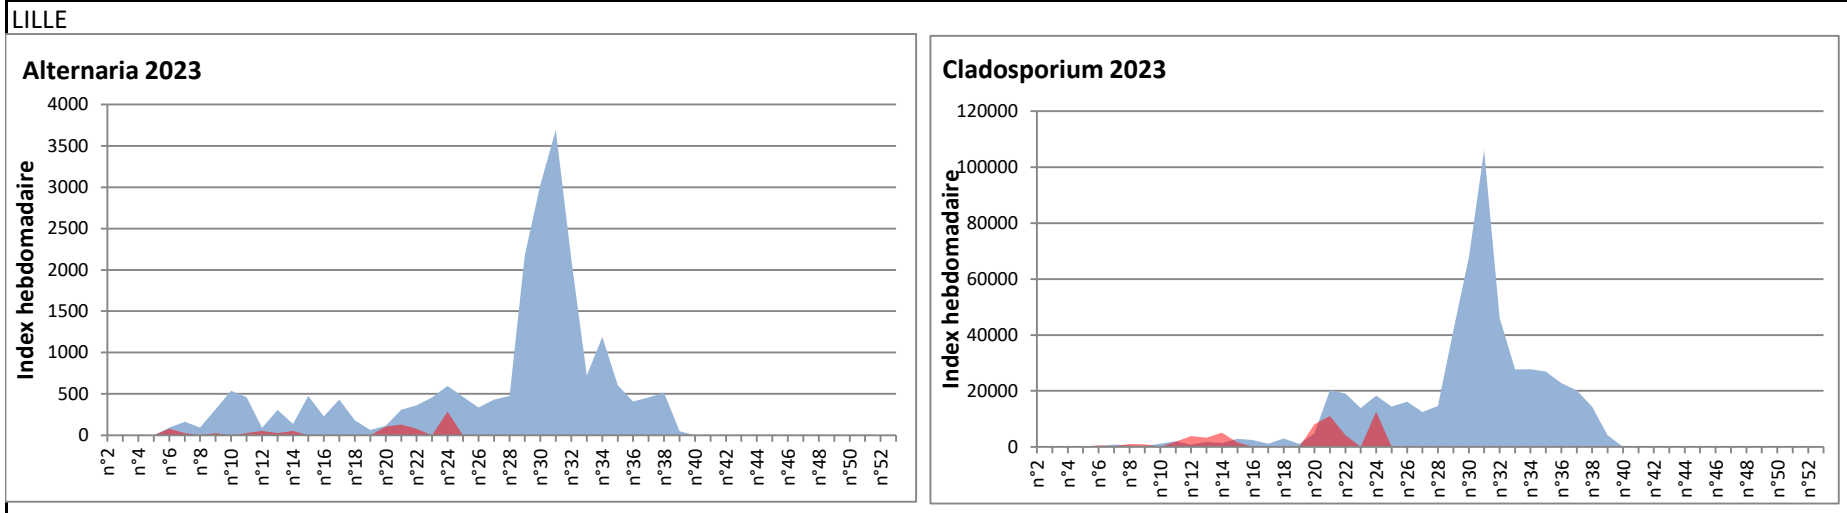

**DONNEES TOUTES MOISSURES**

	Spores	1ère position		2ème position		3ème position		4ème position		TOTAL
		Nom	Qté	Nom	Qté	Nom	Qté	Nom	Qté	
<b>BORDEAUX</b>	Sem en cours	Ascospores	/	Cladosporium	/	Ganoderma	/	Alternaria	/	/
	Sem-1		9147		4990		732		529	17828
	Sem-2		16269		10866		793		1216	31945
<b>DINAN</b>	Sem en cours	Ascospores	/	Cladosporium	/	Alternaria	/	Ganoderma	/	/
	Sem-1		/		/		/		/	/
	Sem-2		/		/		/		/	/
<b>LYON</b>	Sem en cours	Ascospores	/	Cladosporium	/	Basidiospores	/	Alternaria	/	/
	Sem-1		/		/		/		/	/
	Sem-2		/		/		/		/	/
<b>NICE</b>	Sem en cours	Ascospores	166	Fusicladium	21	Alternaria	0	Ustilago	0	207
	Sem-1		/		/		/		/	/
	Sem-2		/		/		/		/	/
<b>PARIS</b>	Sem en cours	Cladosporium	29760	Ascospores	8649	Alternaria	3193	Didymella	744	45601
	Sem-1		65875		8990		19468		1116	98642
	Sem-2		59303		8432		4495		0	74431
<b>SACLAY</b>	Sem en cours	Cladosporium	27104	Ascospores	8982	Alternaria	3479	Didymella	0	41804
	Sem-1		40704		5537		5167		676	53306
	Sem-2		48941		18971		3108		1150	73187
<b>TOULOUSE</b>	Sem en cours	Ascospores	8609	Cladosporium	7900	Alternaria	678	Pithomyces	0	19965
	Sem-1		16878		18969		2333		642	41263
	Sem-2		43675		14752		4998		34	64757

**COMMENTAIRE :** Les ascospores et cladosporiums sont en tête du classement des moisissures de la semaine.  
 Attention aux alternarias, notamment à Paris, Saclay, Toulouse...

DONNEES ALTERNARIA - CLADOSPORIUM

AIX EN PROVENCE

ANDORRA

DONNEES ALTERNARIA - CLADOSPORIUM

BORDEAUX

DINAN

DONNEES ALTERNARIA - CLADOSPORIUM

DONNEES ALTERNARIA - CLADOSPORIUM

MELUN

MONTLUCON

DONNEES ALTERNARIA - CLADOSPORIUM

NANTES

NICE

DONNEES ALTERNARIA - CLADOSPORIUM

PARIS

SACLAY

**DONNEES ALTERNARIA - CLADOSPORIUM**