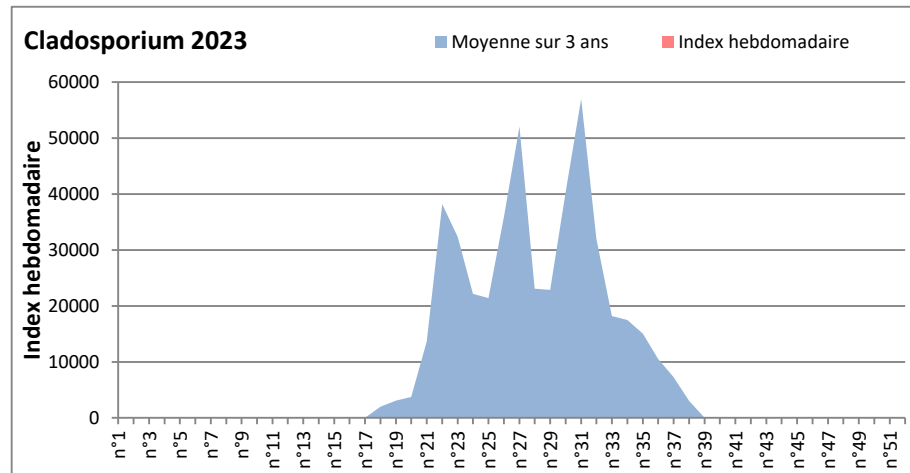

**DONNEES TOUTES MOISSURES**

	Spores	1ère position		2ème position		3ème position		4ème position		TOTAL
		Nom	Qté	Nom	Qté	Nom	Qté	Nom	Qté	
<b>BORDEAUX</b>	Sem en cours	Ascospores	/	Cladosporium	/	Ganoderma	/	Alternaria	/	/
	Sem-1		9147		4990		732		529	17828
	Sem-2		16269		10866		793		1216	31945
<b>DINAN</b>	Sem en cours	Ascospores	/	Cladosporium	/	Alternaria	/	Ganoderma	/	/
	Sem-1		/		/		/		/	/
	Sem-2		/		/		/		/	/
<b>LYON</b>	Sem en cours	Ascospores	/	Cladosporium	/	Basidiospores	/	Alternaria	/	/
	Sem-1		/		/		/		/	/
	Sem-2		/		/		/		/	/
<b>NICE</b>	Sem en cours	Ascospores	166	Fusicladium	21	Alternaria	0	Ustilago	0	207
	Sem-1		/		/		/		/	/
	Sem-2		/		/		/		/	/
<b>PARIS</b>	Sem en cours	Cladosporium	29760	Ascospores	8649	Alternaria	3193	Didymella	744	45601
	Sem-1		65875		8990		19468		1116	98642
	Sem-2		59303		8432		4495		0	74431
<b>SACLAY</b>	Sem en cours	Cladosporium	27104	Ascospores	8982	Alternaria	3479	Didymella	0	41804
	Sem-1		40704		5537		5167		676	53306
	Sem-2		48941		18971		3108		1150	73187
<b>TOULOUSE</b>	Sem en cours	Ascospores	8609	Cladosporium	7900	Alternaria	678	Pithomyces	0	19965
	Sem-1		16878		18969		2333		642	41263
	Sem-2		43675		14752		4998		34	64757

**COMMENTAIRE :** Les ascospores et cladosporiums sont en tête du classement des moisissures de la semaine.  
 Attention aux alternarias, notamment à Paris, Saclay, Toulouse...

DONNEES ALTERNARIA - CLADOSPORIUM

AIX EN PROVENCE

ANDORRA

DONNEES ALTERNARIA - CLADOSPORIUM

BORDEAUX

DINAN

DONNEES ALTERNARIA - CLADOSPORIUM

DONNEES ALTERNARIA - CLADOSPORIUM

MELUN

MONTLUCON

DONNEES ALTERNARIA - CLADOSPORIUM

NANTES

NICE

DONNEES ALTERNARIA - CLADOSPORIUM

PARIS

SACLAY

**DONNEES ALTERNARIA - CLADOSPORIUM**