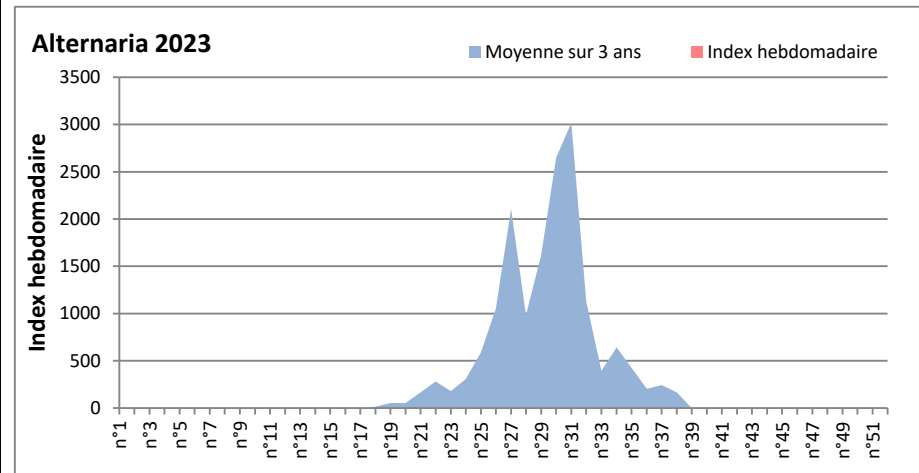

**DONNEES TOUTES MOISSURES**

	Spores	1ère position		2ème position		3ème position		4ème position		TOTAL
		Nom	Qté	Nom	Qté	Nom	Qté	Nom	Qté	
<b>BORDEAUX</b>	Sem en cours	Ascospores	/	Cladosporium	/	Ganoderma	/	Alternaria	/	/
	Sem-1		9147		4990		732		529	17828
	Sem-2		16269		10866		793		1216	31945
<b>DINAN</b>	Sem en cours	Ascospores	/	Cladosporium	/	Alternaria	/	Ganoderma	/	/
	Sem-1		/		/		/		/	/
	Sem-2		/		/		/		/	/
<b>LYON</b>	Sem en cours	Ascospores	/	Cladosporium	/	Basidiospores	/	Alternaria	/	/
	Sem-1		/		/		/		/	/
	Sem-2		/		/		/		/	/
<b>NICE</b>	Sem en cours	Ascospores	166	Fusicladium	21	Alternaria	0	Ustilago	0	207
	Sem-1		/		/		/		/	/
	Sem-2		/		/		/		/	/
<b>PARIS</b>	Sem en cours	Cladosporium	29760	Ascospores	8649	Alternaria	3193	Didymella	744	45601
	Sem-1		65875		8990		19468		1116	98642
	Sem-2		59303		8432		4495		0	74431
<b>SACLAY</b>	Sem en cours	Cladosporium	27104	Ascospores	8982	Alternaria	3479	Didymella	0	41804
	Sem-1		40704		5537		5167		676	53306
	Sem-2		48941		18971		3108		1150	73187
<b>TOULOUSE</b>	Sem en cours	Ascospores	8609	Cladosporium	7900	Alternaria	678	Pithomyces	0	19965
	Sem-1		16878		18969		2333		642	41263
	Sem-2		43675		14752		4998		34	64757

**COMMENTAIRE :** Les ascospores et cladosporiums sont en tête du classement des moisissures de la semaine.  
 Attention aux alternarias, notamment à Paris, Saclay, Toulouse...

DONNEES ALTERNARIA - CLADOSPORIUM

AIX EN PROVENCE

ANDORRA

DONNEES ALTERNARIA - CLADOSPORIUM

BORDEAUX

DINAN

DONNEES ALTERNARIA - CLADOSPORIUM

DONNEES ALTERNARIA - CLADOSPORIUM

MELUN

MONTLUCON

DONNEES ALTERNARIA - CLADOSPORIUM

NANTES

NICE

DONNEES ALTERNARIA - CLADOSPORIUM

PARIS

SACLAY

**DONNEES ALTERNARIA - CLADOSPORIUM**