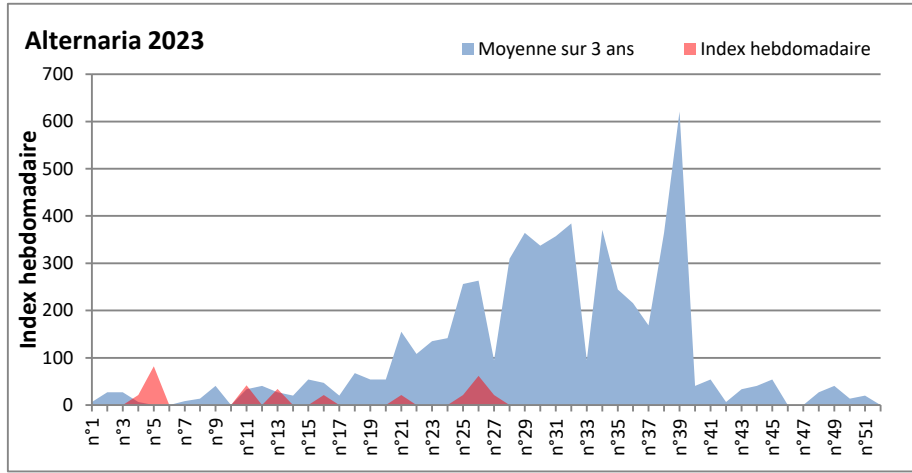

**COMMENTAIRE :** Les ascospores et cladosporiums sont en tête du classement des moisissures de la semaine.  
 Attention aux alternarias, notamment à Paris, Saclay, Toulouse...

DONNEES ALTERNARIA - CLADOSPORIUM

AIX EN PROVENCE

ANDORRA

DONNEES ALTERNARIA - CLADOSPORIUM

BORDEAUX

DINAN

DONNEES ALTERNARIA - CLADOSPORIUM

DONNEES ALTERNARIA - CLADOSPORIUM

MELUN

MONTLUCON

DONNEES ALTERNARIA - CLADOSPORIUM

NANTES

NICE

DONNEES ALTERNARIA - CLADOSPORIUM

PARIS

SACLAY

**DONNEES ALTERNARIA - CLADOSPORIUM**

**STRASBOURG**

**TOULOUSE**