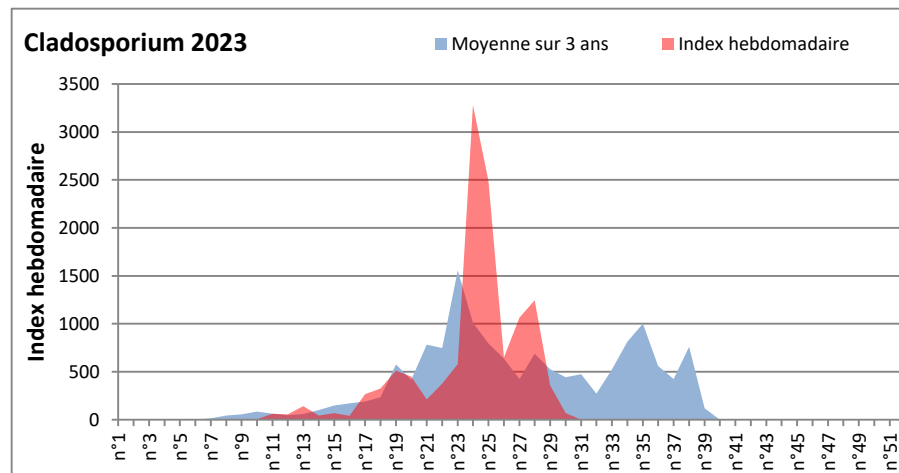

**DONNEES TOUTES MOISSURES**

	Spores	1ère position		2ème position		3ème position		4ème position		TOTAL
		Nom	Qté	Nom	Qté	Nom	Qté	Nom	Qté	
<b>BORDEAUX</b>	Sem en cours	Ascospores	/	Cladosporium	/	Ganoderma	/	Alternaria	/	/
	Sem-1		9147		4990		732		529	17828
	Sem-2		16269		10866		793		1216	31945
<b>DINAN</b>	Sem en cours	Ascospores	/	Cladosporium	/	Alternaria	/	Ganoderma	/	/
	Sem-1		/		/		/		/	/
	Sem-2		/		/		/		/	/
<b>LYON</b>	Sem en cours	Ascospores	/	Cladosporium	/	Basidiospores	/	Alternaria	/	/
	Sem-1		/		/		/		/	/
	Sem-2		/		/		/		/	/
<b>NICE</b>	Sem en cours	Ascospores	166	Fusicladium	21	Alternaria	0	Ustilago	0	207
	Sem-1		/		/		/		/	/
	Sem-2		/		/		/		/	/
<b>PARIS</b>	Sem en cours	Cladosporium	29760	Ascospores	8649	Alternaria	3193	Didymella	744	45601
	Sem-1		65875		8990		19468		1116	98642
	Sem-2		59303		8432		4495		0	74431
<b>SACLAY</b>	Sem en cours	Cladosporium	27104	Ascospores	8982	Alternaria	3479	Didymella	0	41804
	Sem-1		40704		5537		5167		676	53306
	Sem-2		48941		18971		3108		1150	73187
<b>TOULOUSE</b>	Sem en cours	Ascospores	8609	Cladosporium	7900	Alternaria	678	Pithomyces	0	19965
	Sem-1		16878		18969		2333		642	41263
	Sem-2		43675		14752		4998		34	64757

**COMMENTAIRE :** Les ascospores et cladosporiums sont en tête du classement des moisissures de la semaine.  
 Attention aux alternarias, notamment à Paris, Saclay, Toulouse...

DONNEES ALTERNARIA - CLADOSPORIUM

AIX EN PROVENCE

ANDORRA

DONNEES ALTERNARIA - CLADOSPORIUM

BORDEAUX

DINAN

DONNEES ALTERNARIA - CLADOSPORIUM

DONNEES ALTERNARIA - CLADOSPORIUM

MELUN