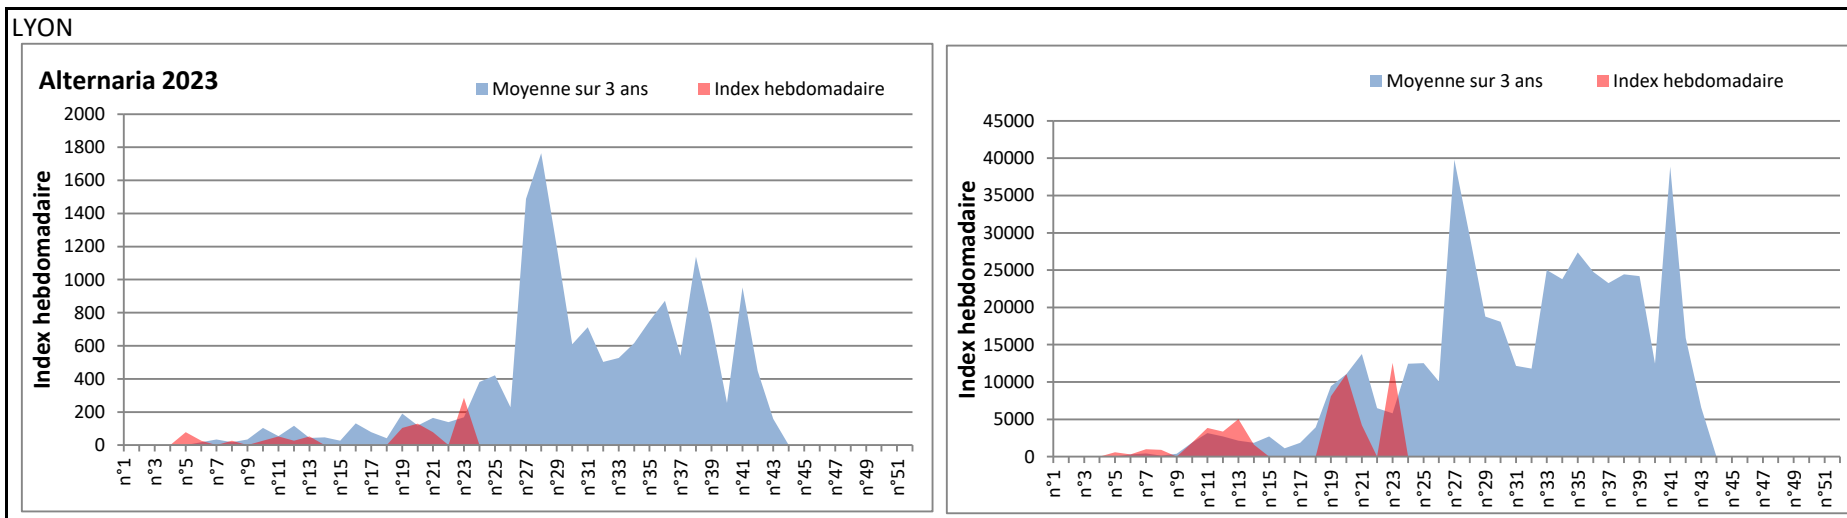

**DONNEES TOUTES MOISSURES**

	Spores	1ère position		2ème position		3ème position		4ème position		TOTAL
		Nom	Qté	Nom	Qté	Nom	Qté	Nom	Qté	
<b>BORDEAUX</b>	Sem en cours	Ascospores	/	Cladosporium	/	Ganoderma	/	Alternaria	/	/
	Sem-1		9147		4990		732		529	17828
	Sem-2		16269		10866		793		1216	31945
<b>DINAN</b>	Sem en cours	Ascospores	/	Cladosporium	/	Alternaria	/	Ganoderma	/	/
	Sem-1		/		/		/		/	/
	Sem-2		/		/		/		/	/
<b>LYON</b>	Sem en cours	Ascospores	/	Cladosporium	/	Basidiospores	/	Alternaria	/	/
	Sem-1		/		/		/		/	/
	Sem-2		/		/		/		/	/
<b>NICE</b>	Sem en cours	Ascospores	166	Fusicladium	21	Alternaria	0	Ustilago	0	207
	Sem-1		/		/		/		/	/
	Sem-2		/		/		/		/	/
<b>PARIS</b>	Sem en cours	Cladosporium	29760	Ascospores	8649	Alternaria	3193	Didymella	744	45601
	Sem-1		65875		8990		19468		1116	98642
	Sem-2		59303		8432		4495		0	74431
<b>SACLAY</b>	Sem en cours	Cladosporium	27104	Ascospores	8982	Alternaria	3479	Didymella	0	41804
	Sem-1		40704		5537		5167		676	53306
	Sem-2		48941		18971		3108		1150	73187
<b>TOULOUSE</b>	Sem en cours	Ascospores	8609	Cladosporium	7900	Alternaria	678	Pithomyces	0	19965
	Sem-1		16878		18969		2333		642	41263
	Sem-2		43675		14752		4998		34	64757

**COMMENTAIRE :** Les ascospores et cladosporiums sont en tête du classement des moisissures de la semaine.  
 Attention aux alternarias, notamment à Paris, Saclay, Toulouse...

DONNEES ALTERNARIA - CLADOSPORIUM

AIX EN PROVENCE

ANDORRA

DONNEES ALTERNARIA - CLADOSPORIUM

BORDEAUX

DINAN

DONNEES ALTERNARIA - CLADOSPORIUM

DONNEES ALTERNARIA - CLADOSPORIUM

MELUN

MONTLUCON

DONNEES ALTERNARIA - CLADOSPORIUM

NANTES

NICE

DONNEES ALTERNARIA - CLADOSPORIUM

PARIS

SACLAY

**DONNEES ALTERNARIA - CLADOSPORIUM**