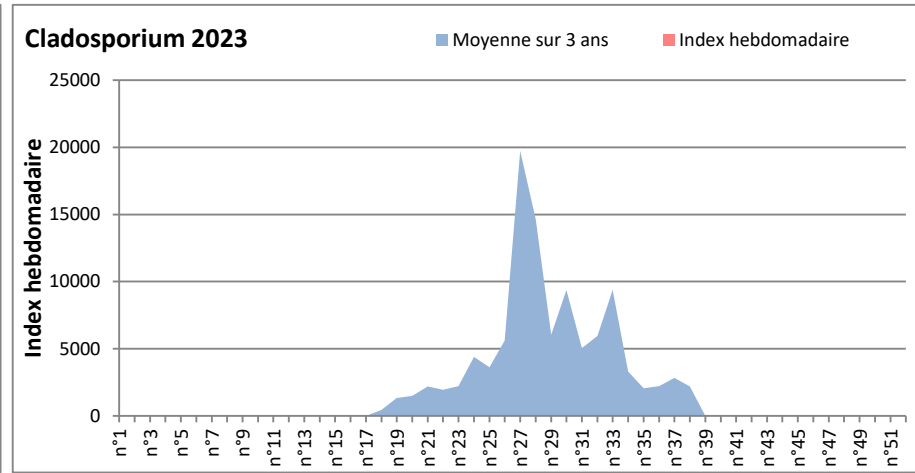

**COMMENTAIRE :** Les ascospores et cladosporiums sont en tête du classement des moisissures de la semaine.  
 Attention aux alternarias, notamment à Paris, Saclay, Toulouse...

DONNEES ALTERNARIA - CLADOSPORIUM

AIX EN PROVENCE

ANDORRA

DONNEES ALTERNARIA - CLADOSPORIUM

BORDEAUX

DINAN

DONNEES ALTERNARIA - CLADOSPORIUM

DONNEES ALTERNARIA - CLADOSPORIUM

MELUN

MONTLUCON

DONNEES ALTERNARIA - CLADOSPORIUM

NANTES

NICE

DONNEES ALTERNARIA - CLADOSPORIUM

PARIS

SACLAY

**DONNEES ALTERNARIA - CLADOSPORIUM**

**STRASBOURG**

**TOULOUSE**