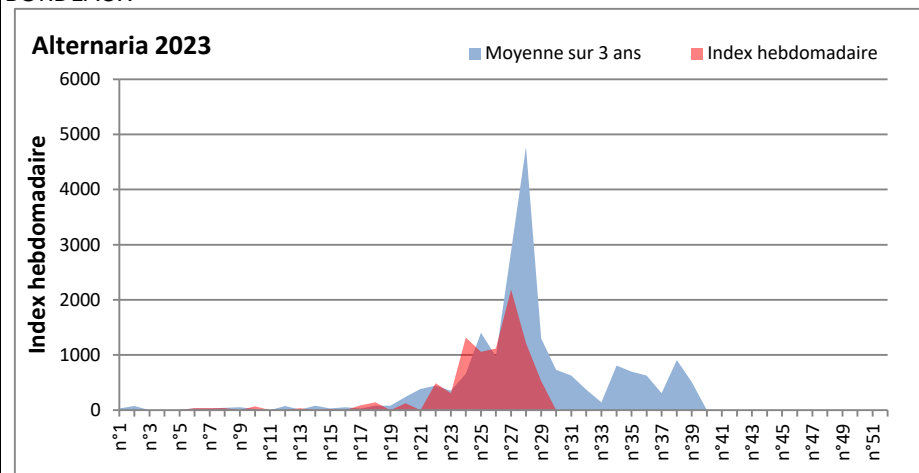

**DONNEES TOUTES MOISSURES**

	Spores	1ère position		2ème position		3ème position		4ème position		TOTAL
		Nom	Qté	Nom	Qté	Nom	Qté	Nom	Qté	
<b>BORDEAUX</b>	Sem en cours	Ascospores	/	Cladosporium	/	Ganoderma	/	Alternaria	/	/
	Sem-1		9147		4990		732		529	17828
	Sem-2		16269		10866		793		1216	31945
<b>DINAN</b>	Sem en cours	Ascospores	/	Cladosporium	/	Alternaria	/	Ganoderma	/	/
	Sem-1		/		/		/		/	/
	Sem-2		/		/		/		/	/
<b>LYON</b>	Sem en cours	Ascospores	/	Cladosporium	/	Basidiospores	/	Alternaria	/	/
	Sem-1		/		/		/		/	/
	Sem-2		/		/		/		/	/
<b>NICE</b>	Sem en cours	Ascospores	166	Fusicladium	21	Alternaria	0	Ustilago	0	207
	Sem-1		/		/		/		/	/
	Sem-2		/		/		/		/	/
<b>PARIS</b>	Sem en cours	Cladosporium	29760	Ascospores	8649	Alternaria	3193	Didymella	744	45601
	Sem-1		65875		8990		19468		1116	98642
	Sem-2		59303		8432		4495		0	74431
<b>SACLAY</b>	Sem en cours	Cladosporium	27104	Ascospores	8982	Alternaria	3479	Didymella	0	41804
	Sem-1		40704		5537		5167		676	53306
	Sem-2		48941		18971		3108		1150	73187
<b>TOULOUSE</b>	Sem en cours	Ascospores	8609	Cladosporium	7900	Alternaria	678	Pithomyces	0	19965
	Sem-1		16878		18969		2333		642	41263
	Sem-2		43675		14752		4998		34	64757

**COMMENTAIRE :** Les ascospores et cladosporiums sont en tête du classement des moisissures de la semaine.  
 Attention aux alternarias, notamment à Paris, Saclay, Toulouse...

DONNEES ALTERNARIA - CLADOSPORIUM

AIX EN PROVENCE

ANDORRA

DONNEES ALTERNARIA - CLADOSPORIUM

BORDEAUX

DINAN

DONNEES ALTERNARIA - CLADOSPORIUM

DONNEES ALTERNARIA - CLADOSPORIUM

MELUN

MONTLUCON

DONNEES ALTERNARIA - CLADOSPORIUM

NANTES

NICE

DONNEES ALTERNARIA - CLADOSPORIUM

PARIS

SACLAY

**DONNEES ALTERNARIA - CLADOSPORIUM**