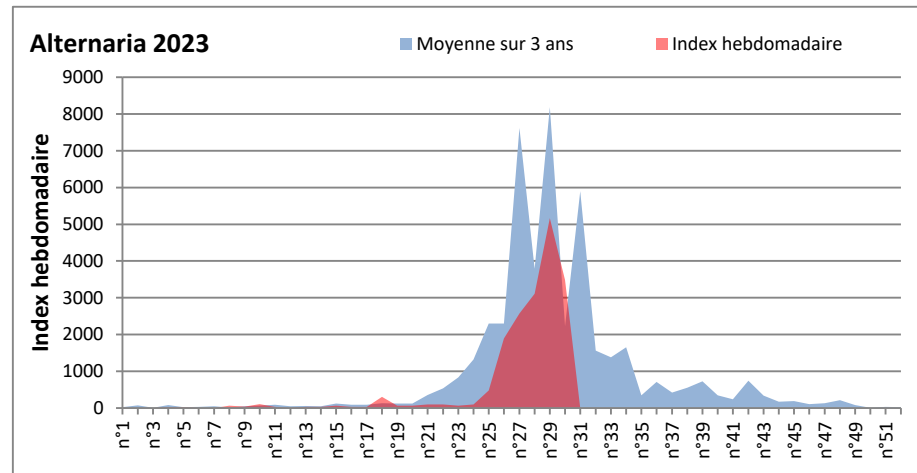

**COMMENTAIRE :** Les ascospores et cladosporiums sont en tête du classement des moisissures de la semaine.  
 Attention aux alternarias, notamment à Paris, Saclay, Toulouse...

DONNEES ALTERNARIA - CLADOSPORIUM

AIX EN PROVENCE

ANDORRA

DONNEES ALTERNARIA - CLADOSPORIUM

BORDEAUX

DINAN

DONNEES ALTERNARIA - CLADOSPORIUM

DONNEES ALTERNARIA - CLADOSPORIUM

MELUN

MONTLUCON

DONNEES ALTERNARIA - CLADOSPORIUM

NANTES

NICE

DONNEES ALTERNARIA - CLADOSPORIUM

PARIS

SACLAY

**DONNEES ALTERNARIA - CLADOSPORIUM**

**STRASBOURG**

**TOULOUSE**