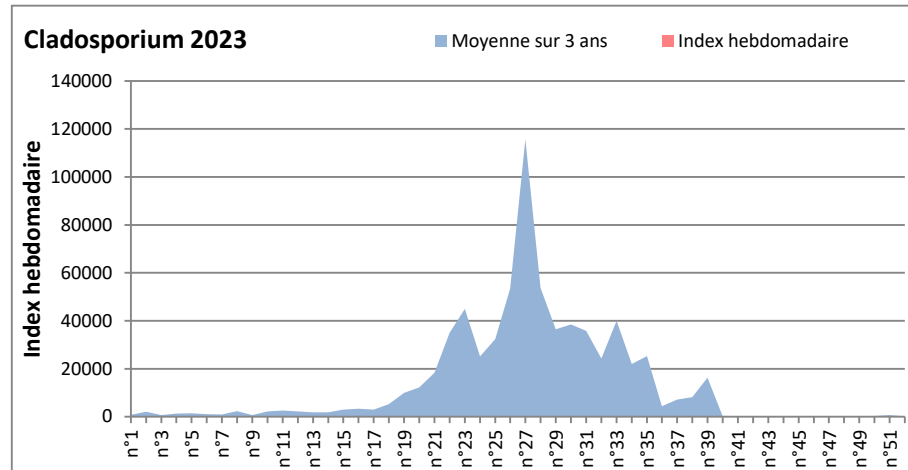

**DONNEES TOUTES MOISSURES**

	Spores	1ère position		2ème position		3ème position		4ème position		TOTAL
		Nom	Qté	Nom	Qté	Nom	Qté	Nom	Qté	
<b>BORDEAUX</b>	Sem en cours	Ascospores	/	Cladosporium	/	Ganoderma	/	Alternaria	/	/
	Sem-1		9147		4990		732		529	17828
	Sem-2		16269		10866		793		1216	31945
<b>DINAN</b>	Sem en cours	Ascospores	/	Cladosporium	/	Alternaria	/	Ganoderma	/	/
	Sem-1		/		/		/		/	/
	Sem-2		/		/		/		/	/
<b>LYON</b>	Sem en cours	Ascospores	/	Cladosporium	/	Basidiospores	/	Alternaria	/	/
	Sem-1		/		/		/		/	/
	Sem-2		/		/		/		/	/
<b>NICE</b>	Sem en cours	Ascospores	166	Fusicladium	21	Alternaria	0	Ustilago	0	207
	Sem-1		/		/		/		/	/
	Sem-2		/		/		/		/	/
<b>PARIS</b>	Sem en cours	Cladosporium	29760	Ascospores	8649	Alternaria	3193	Didymella	744	45601
	Sem-1		65875		8990		19468		1116	98642
	Sem-2		59303		8432		4495		0	74431
<b>SACLAY</b>	Sem en cours	Cladosporium	27104	Ascospores	8982	Alternaria	3479	Didymella	0	41804
	Sem-1		40704		5537		5167		676	53306
	Sem-2		48941		18971		3108		1150	73187
<b>TOULOUSE</b>	Sem en cours	Ascospores	8609	Cladosporium	7900	Alternaria	678	Pithomyces	0	19965
	Sem-1		16878		18969		2333		642	41263
	Sem-2		43675		14752		4998		34	64757

**COMMENTAIRE :** Les ascospores et cladosporiums sont en tête du classement des moisissures de la semaine.  
 Attention aux alternarias, notamment à Paris, Saclay, Toulouse...

DONNEES ALTERNARIA - CLADOSPORIUM

AIX EN PROVENCE

ANDORRA

DONNEES ALTERNARIA - CLADOSPORIUM

BORDEAUX

DINAN

DONNEES ALTERNARIA - CLADOSPORIUM

DONNEES ALTERNARIA - CLADOSPORIUM

MELUN

MONTLUCON

DONNEES ALTERNARIA - CLADOSPORIUM

NANTES

NICE

DONNEES ALTERNARIA - CLADOSPORIUM

PARIS

SACLAY

**DONNEES ALTERNARIA - CLADOSPORIUM**