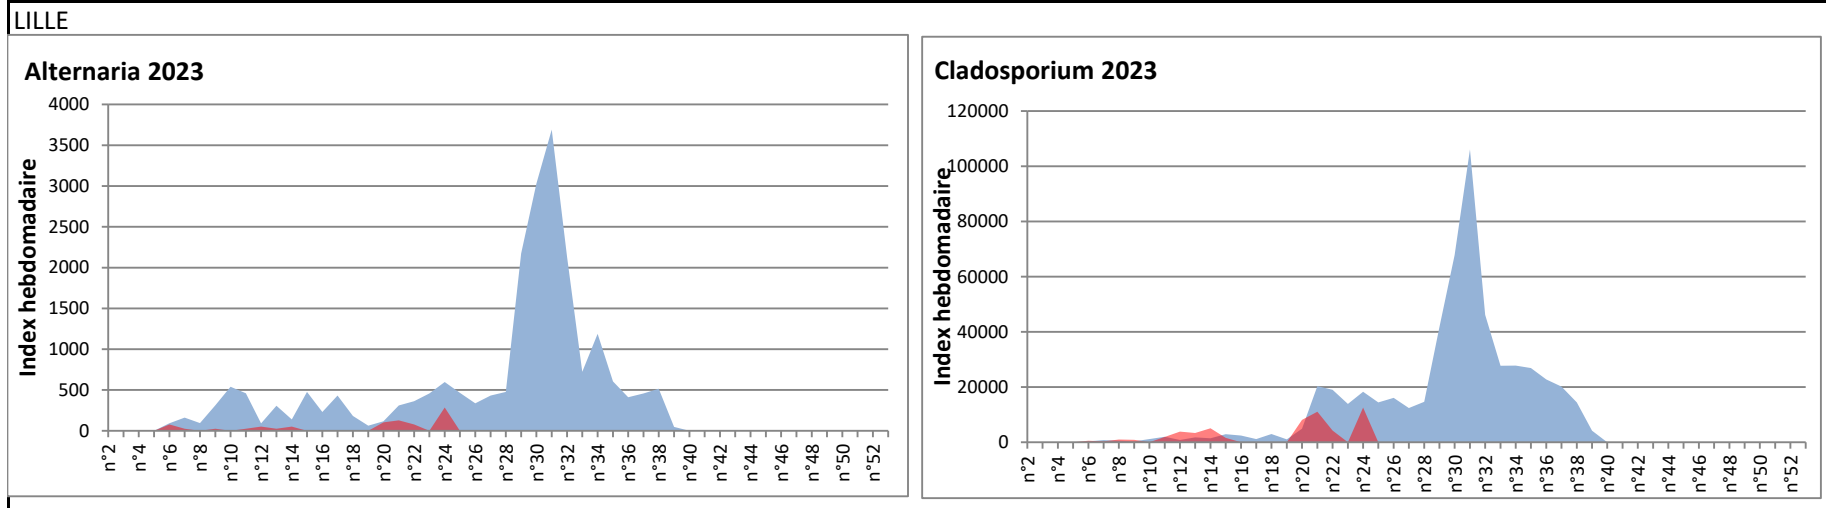

DONNEES TOUTES MOISSURES

	Spores	1ère position		2ème position		3ème position		4ème position		TOTAL
		Nom	Qté	Nom	Qté	Nom	Qté	Nom	Qté	
BORDEAUX	Sem en cours	Ascospores	/	Cladosporium	/	Aspergillaceae	/	Alternaria	/	/
	Sem-1		38622		30025		1276		1118	75574
	Sem-2		27274		23997		/		1056	57279
DINAN	Sem en cours	Ascospores	/	Cladosporium	/	Alternaria	/	Ganoderma	/	/
	Sem-1		/		/		/		/	/
	Sem-2		/		/		/		/	/
LYON	Sem en cours	Ascospores	/	Cladosporium	/	Basidiospores	/	Alternaria	/	/
	Sem-1		/		/		/		/	/
	Sem-2		/		/		/		/	/
NICE	Sem en cours	Ascospores	/	Cladosporium	/	Alternaria	/	Ustilago	/	/
	Sem-1		224		185		21		21	514
	Sem-2		1926		506		62		183	3008
PARIS	Sem en cours	Cladosporium	/	Ascospores	/	Alternaria	/	Erysiphe	/	/
	Sem-1		38254		16116		1271		837	59148
	Sem-2		45618		1860		1767		434	50375
SACLAY	Sem en cours	Cladosporium	/	Ascospores	/	Alternaria	/	Basidiospores	/	/
	Sem-1		34664		7732		2568		609	47405
	Sem-2		104932		76310		1892		374	189259
TOULOUSE	Sem en cours	Ascospores	43675	Cladosporium	14752	Alternaria	2333	Myxomycetes	1182	64757
	Sem-1		31626		32538		4998		374	73866
	Sem-2		94909		42832		2803		576	146606

COMMENTAIRE : Les spores de moisissures sont en augmentation dans l'air lors des journées plus humides et orageuses.
 Les ascospores et cladosporium sont en tête du classement des moisissures de la semaine.
 Attention aux spores d'alternaria qui sont très allergisantes et bien présentes dans l'air dans plusieurs villes.
 Bon courage à tous les allergiques aux spores de moisissures.

DONNEES ALTERNARIA - CLADOSPORIUM

AIX EN PROVENCE

ANDORRA

BORDEAUX

DINAN

MELUN

MONTLUCON

NANTES

NICE

PARIS

SACLAY

STRASBOURG

TOULOUSE