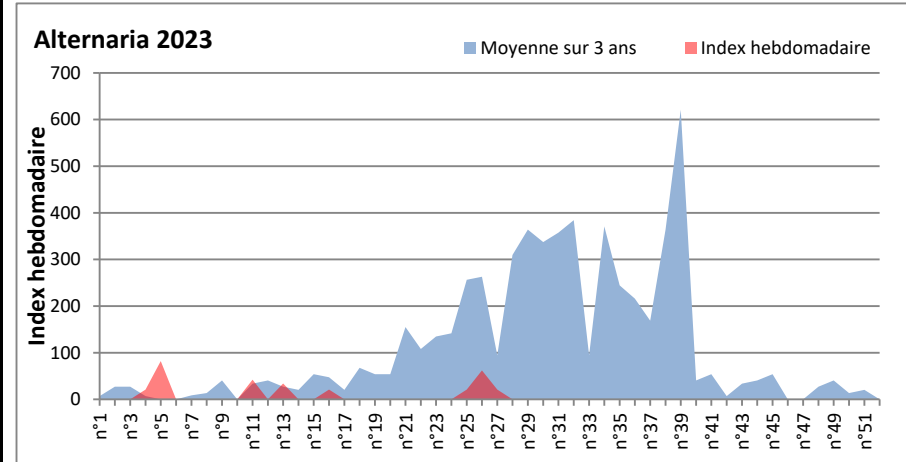

DONNEES TOUTES MOISSURES

	Spores	1ère position		2ème position		3ème position		4ème position		TOTAL
		Nom	Qté	Nom	Qté	Nom	Qté	Nom	Qté	
BORDEAUX	Sem en cours	Ascospores	/	Cladosporium	/	Aspergillaceae	/	Alternaria	/	/
	Sem-1		38622		30025		1276		1118	75574
	Sem-2		27274		23997		/		1056	57279
DINAN	Sem en cours	Ascospores	/	Cladosporium	/	Alternaria	/	Ganoderma	/	/
	Sem-1		/		/		/		/	/
	Sem-2		/		/		/		/	/
LYON	Sem en cours	Ascospores	/	Cladosporium	/	Basidiospores	/	Alternaria	/	/
	Sem-1		/		/		/		/	/
	Sem-2		/		/		/		/	/
NICE	Sem en cours	Ascospores	/	Cladosporium	/	Alternaria	/	Ustilago	/	/
	Sem-1		224		185		21		21	514
	Sem-2		1926		506		62		183	3008
PARIS	Sem en cours	Cladosporium	/	Ascospores	/	Alternaria	/	Erysiphe	/	/
	Sem-1		38254		16116		1271		837	59148
	Sem-2		45618		1860		1767		434	50375
SACLAY	Sem en cours	Cladosporium	/	Ascospores	/	Alternaria	/	Basidiospores	/	/
	Sem-1		34664		7732		2568		609	47405
	Sem-2		104932		76310		1892		374	189259
TOULOUSE	Sem en cours	Ascospores	43675	Cladosporium	14752	Alternaria	2333	Myxomycetes	1182	64757
	Sem-1		31626		32538		4998		374	73866
	Sem-2		94909		42832		2803		576	146606

COMMENTAIRE : Les spores de moisissures sont en augmentation dans l'air lors des journées plus humides et orageuses.
 Les ascospores et cladosporium sont en tête du classement des moisissures de la semaine.
 Attention aux spores d'alternaria qui sont très allergisantes et bien présentes dans l'air dans plusieurs villes.
 Bon courage à tous les allergiques aux spores de moisissures.

DONNEES ALTERNARIA - CLADOSPORIUM

AIX EN PROVENCE

ANDORRA

BORDEAUX

DINAN

MELUN

MONTLUCON

NANTES

NICE

PARIS

SACLAY

STRASBOURG

TOULOUSE