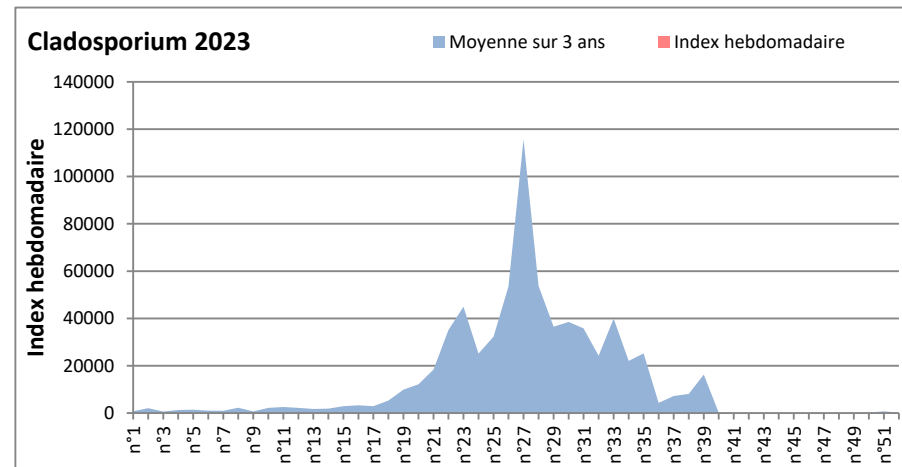

DONNEES TOUTES MOISSURES

	Spores	1ère position		2ème position		3ème position		4ème position		TOTAL
		Nom	Qté	Nom	Qté	Nom	Qté	Nom	Qté	
BORDEAUX	Sem en cours	Ascospores	/	Cladosporium	/	Aspergillaceae	/	Alternaria	/	/
	Sem-1		38622		30025		1276		1118	75574
	Sem-2		27274		23997		/		1056	57279
DINAN	Sem en cours	Ascospores	/	Cladosporium	/	Alternaria	/	Ganoderma	/	/
	Sem-1		/		/		/		/	/
	Sem-2		/		/		/		/	/
LYON	Sem en cours	Ascospores	/	Cladosporium	/	Basidiospores	/	Alternaria	/	/
	Sem-1		/		/		/		/	/
	Sem-2		/		/		/		/	/
NICE	Sem en cours	Ascospores	/	Cladosporium	/	Alternaria	/	Ustilago	/	/
	Sem-1		224		185		21		21	514
	Sem-2		1926		506		62		183	3008
PARIS	Sem en cours	Cladosporium	/	Ascospores	/	Alternaria	/	Erysiphe	/	/
	Sem-1		38254		16116		1271		837	59148
	Sem-2		45618		1860		1767		434	50375
SACLAY	Sem en cours	Cladosporium	/	Ascospores	/	Alternaria	/	Basidiospores	/	/
	Sem-1		34664		7732		2568		609	47405
	Sem-2		104932		76310		1892		374	189259
TOULOUSE	Sem en cours	Ascospores	43675	Cladosporium	14752	Alternaria	2333	Myxomycetes	1182	64757
	Sem-1		31626		32538		4998		374	73866
	Sem-2		94909		42832		2803		576	146606

COMMENTAIRE : Les spores de moisissures sont en augmentation dans l'air lors des journées plus humides et orageuses.
 Les ascospores et cladosporium sont en tête du classement des moisissures de la semaine.
 Attention aux spores d'alternaria qui sont très allergisantes et bien présentes dans l'air dans plusieurs villes.
 Bon courage à tous les allergiques aux spores de moisissures.

DONNEES ALTERNARIA - CLADOSPORIUM

AIX EN PROVENCE

ANDORRA

BORDEAUX

DINAN

MELUN

MONTLUCON

NANTES

NICE

PARIS

SACLAY

STRASBOURG

TOULOUSE