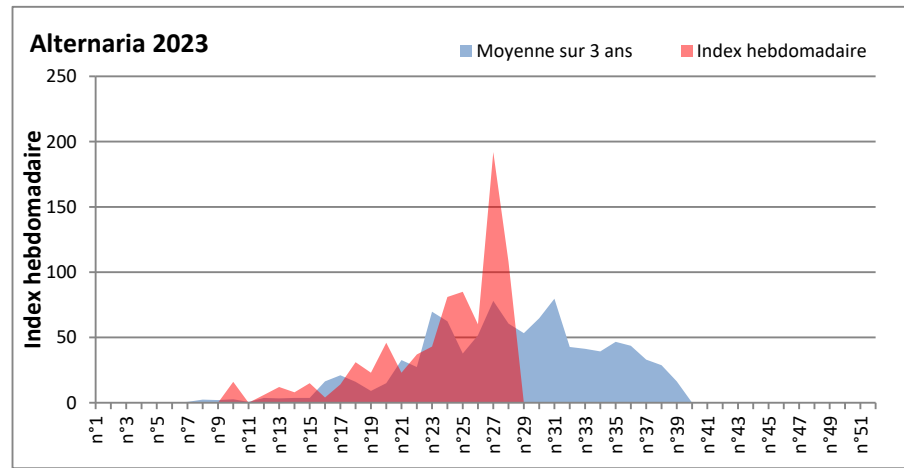

DONNEES TOUTES MOISSURES

	Spores	1ère position		2ème position		3ème position		4ème position		TOTAL
		Nom	Qté	Nom	Qté	Nom	Qté	Nom	Qté	
BORDEAUX	Sem en cours	Ascospores	/	Cladosporium	/	Aspergillaceae	/	Alternaria	/	/
	Sem-1		38622		30025		1276		1118	75574
	Sem-2		27274		23997		/		1056	57279
DINAN	Sem en cours	Ascospores	/	Cladosporium	/	Alternaria	/	Ganoderma	/	/
	Sem-1		/		/		/		/	/
	Sem-2		/		/		/		/	/
LYON	Sem en cours	Ascospores	/	Cladosporium	/	Basidiospores	/	Alternaria	/	/
	Sem-1		/		/		/		/	/
	Sem-2		/		/		/		/	/
NICE	Sem en cours	Ascospores	/	Cladosporium	/	Alternaria	/	Ustilago	/	/
	Sem-1		224		185		21		21	514
	Sem-2		1926		506		62		183	3008
PARIS	Sem en cours	Cladosporium	/	Ascospores	/	Alternaria	/	Erysiphe	/	/
	Sem-1		38254		16116		1271		837	59148
	Sem-2		45618		1860		1767		434	50375
SACLAY	Sem en cours	Cladosporium	/	Ascospores	/	Alternaria	/	Basidiospores	/	/
	Sem-1		34664		7732		2568		609	47405
	Sem-2		104932		76310		1892		374	189259
TOULOUSE	Sem en cours	Ascospores	43675	Cladosporium	14752	Alternaria	2333	Myxomycetes	1182	64757
	Sem-1		31626		32538		4998		374	73866
	Sem-2		94909		42832		2803		576	146606

COMMENTAIRE : Les spores de moisissures sont en augmentation dans l'air lors des journées plus humides et orageuses.
 Les ascospores et cladosporium sont en tête du classement des moisissures de la semaine.
 Attention aux spores d'alternaria qui sont très allergisantes et bien présentes dans l'air dans plusieurs villes.
 Bon courage à tous les allergiques aux spores de moisissures.

DONNEES ALTERNARIA - CLADOSPORIUM

AIX EN PROVENCE

ANDORRA

BORDEAUX

DINAN

MELUN

MONTLUCON

NANTES

NICE

PARIS

SACLAY

STRASBOURG

TOULOUSE