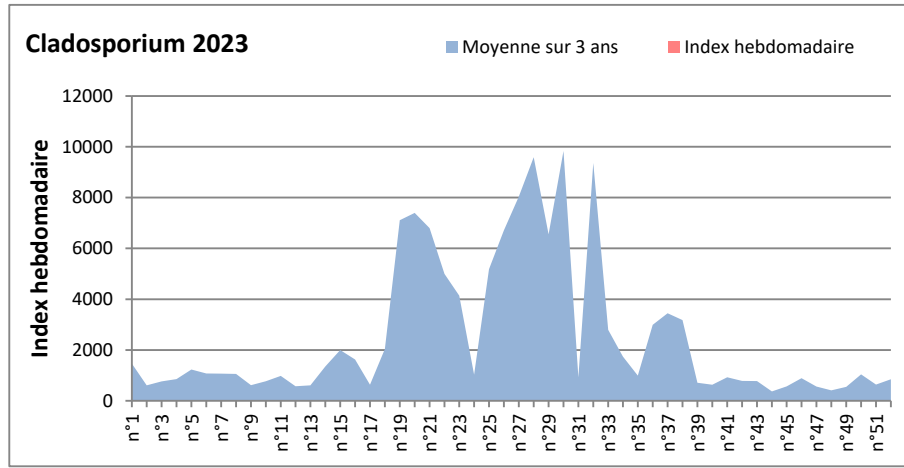

DONNEES ALTERNARIA - CLADOSPORIUM

AIX EN PROVENCE