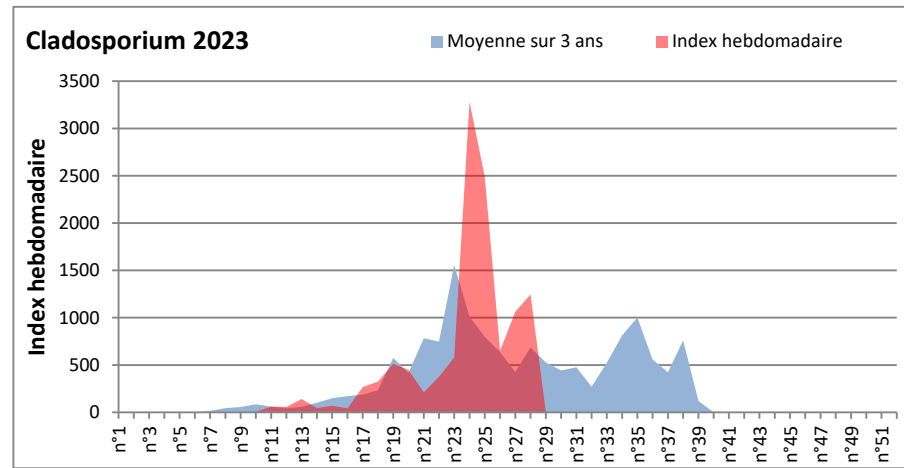

DONNEES TOUTES MOISSURES

	Spores	1ère position		2ème position		3ème position		4ème position		TOTAL
		Nom	Qté	Nom	Qté	Nom	Qté	Nom	Qté	
BORDEAUX	Sem en cours	Ascospores	/	Cladosporium	/	Aspergillaceae	/	Alternaria	/	/
	Sem-1		38622		30025		1276		1118	75574
	Sem-2		27274		23997		/		1056	57279
DINAN	Sem en cours	Ascospores	/	Cladosporium	/	Alternaria	/	Ganoderma	/	/
	Sem-1		/		/		/		/	/
	Sem-2		/		/		/		/	/
LYON	Sem en cours	Ascospores	/	Cladosporium	/	Basidiospores	/	Alternaria	/	/
	Sem-1		/		/		/		/	/
	Sem-2		/		/		/		/	/
NICE	Sem en cours	Ascospores	/	Cladosporium	/	Alternaria	/	Ustilago	/	/
	Sem-1		224		185		21		21	514
	Sem-2		1926		506		62		183	3008
PARIS	Sem en cours	Cladosporium	/	Ascospores	/	Alternaria	/	Erysiphe	/	/
	Sem-1		38254		16116		1271		837	59148
	Sem-2		45618		1860		1767		434	50375
SACLAY	Sem en cours	Cladosporium	/	Ascospores	/	Alternaria	/	Basidiospores	/	/
	Sem-1		34664		7732		2568		609	47405
	Sem-2		104932		76310		1892		374	189259
TOULOUSE	Sem en cours	Ascospores	43675	Cladosporium	14752	Alternaria	2333	Myxomycetes	1182	64757
	Sem-1		31626		32538		4998		374	73866
	Sem-2		94909		42832		2803		576	146606

COMMENTAIRE : Les spores de moisissures sont en augmentation dans l'air lors des journées plus humides et orageuses.
 Les ascospores et cladosporium sont en tête du classement des moisissures de la semaine.
 Attention aux spores d'alternaria qui sont très allergisantes et bien présentes dans l'air dans plusieurs villes.
 Bon courage à tous les allergiques aux spores de moisissures.

DONNEES ALTERNARIA - CLADOSPORIUM

AIX EN PROVENCE

ANDORRA

BORDEAUX

DINAN

MELUN

MONTLUCON

NANTES