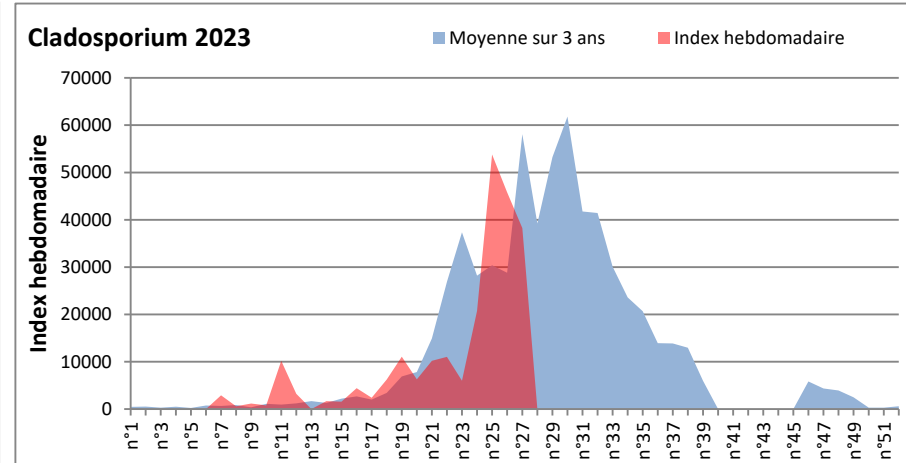

DONNEES TOUTES MOISSURES

	Spores	1ère position		2ème position		3ème position		4ème position		TOTAL
		Nom	Qté	Nom	Qté	Nom	Qté	Nom	Qté	
BORDEAUX	Sem en cours	Ascospores	/	Cladosporium	/	Aspergillaceae	/	Alternaria	/	/
	Sem-1		38622		30025		1276		1118	75574
	Sem-2		27274		23997		/		1056	57279
DINAN	Sem en cours	Ascospores	/	Cladosporium	/	Alternaria	/	Ganoderma	/	/
	Sem-1		/		/		/		/	/
	Sem-2		/		/		/		/	/
LYON	Sem en cours	Ascospores	/	Cladosporium	/	Basidiospores	/	Alternaria	/	/
	Sem-1		/		/		/		/	/
	Sem-2		/		/		/		/	/
NICE	Sem en cours	Ascospores	/	Cladosporium	/	Alternaria	/	Ustilago	/	/
	Sem-1		224		185		21		21	514
	Sem-2		1926		506		62		183	3008
PARIS	Sem en cours	Cladosporium	/	Ascospores	/	Alternaria	/	Erysiphe	/	/
	Sem-1		38254		16116		1271		837	59148
	Sem-2		45618		1860		1767		434	50375
SACLAY	Sem en cours	Cladosporium	/	Ascospores	/	Alternaria	/	Basidiospores	/	/
	Sem-1		34664		7732		2568		609	47405
	Sem-2		104932		76310		1892		374	189259
TOULOUSE	Sem en cours	Ascospores	43675	Cladosporium	14752	Alternaria	2333	Myxomycetes	1182	64757
	Sem-1		31626		32538		4998		374	73866
	Sem-2		94909		42832		2803		576	146606

COMMENTAIRE : Les spores de moisissures sont en augmentation dans l'air lors des journées plus humides et orageuses.
 Les ascospores et cladosporium sont en tête du classement des moisissures de la semaine.
 Attention aux spores d'alternaria qui sont très allergisantes et bien présentes dans l'air dans plusieurs villes.
 Bon courage à tous les allergiques aux spores de moisissures.

DONNEES ALTERNARIA - CLADOSPORIUM

AIX EN PROVENCE

ANDORRA

BORDEAUX

DINAN

MELUN

MONTLUCON

NANTES

NICE

PARIS

SACLAY

STRASBOURG

TOULOUSE