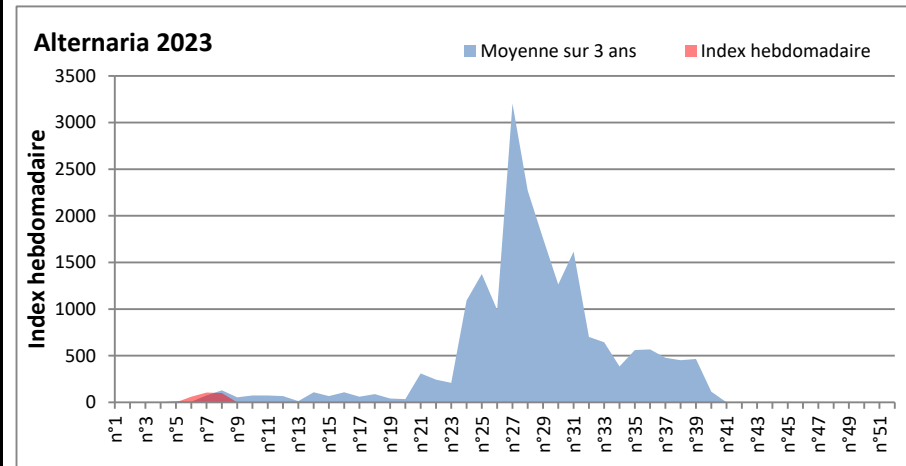

DONNEES TOUTES MOISSURES

	Spores	1ère position		2ème position		3ème position		4ème position		TOTAL
		Nom	Qté	Nom	Qté	Nom	Qté	Nom	Qté	
BORDEAUX	Sem en cours	Ascospores	/	Cladosporium	/	Aspergillaceae	/	Alternaria	/	/
	Sem-1		38622		30025		1276		1118	75574
	Sem-2		27274		23997		/		1056	57279
DINAN	Sem en cours	Ascospores	/	Cladosporium	/	Alternaria	/	Ganoderma	/	/
	Sem-1		/		/		/		/	/
	Sem-2		/		/		/		/	/
LYON	Sem en cours	Ascospores	/	Cladosporium	/	Basidiospores	/	Alternaria	/	/
	Sem-1		/		/		/		/	/
	Sem-2		/		/		/		/	/
NICE	Sem en cours	Ascospores	/	Cladosporium	/	Alternaria	/	Ustilago	/	/
	Sem-1		224		185		21		21	514
	Sem-2		1926		506		62		183	3008
PARIS	Sem en cours	Cladosporium	/	Ascospores	/	Alternaria	/	Erysiphe	/	/
	Sem-1		38254		16116		1271		837	59148
	Sem-2		45618		1860		1767		434	50375
SACLAY	Sem en cours	Cladosporium	/	Ascospores	/	Alternaria	/	Basidiospores	/	/
	Sem-1		34664		7732		2568		609	47405
	Sem-2		104932		76310		1892		374	189259
TOULOUSE	Sem en cours	Ascospores	43675	Cladosporium	14752	Alternaria	2333	Myxomycetes	1182	64757
	Sem-1		31626		32538		4998		374	73866
	Sem-2		94909		42832		2803		576	146606

COMMENTAIRE : Les spores de moisissures sont en augmentation dans l'air lors des journées plus humides et orageuses.
 Les ascospores et cladosporium sont en tête du classement des moisissures de la semaine.
 Attention aux spores d'alternaria qui sont très allergisantes et bien présentes dans l'air dans plusieurs villes.
 Bon courage à tous les allergiques aux spores de moisissures.

DONNEES ALTERNARIA - CLADOSPORIUM

AIX EN PROVENCE

ANDORRA

BORDEAUX

DINAN

MELUN

MONTLUCON

NANTES

NICE

PARIS

SACLAY

STRASBOURG

TOULOUSE