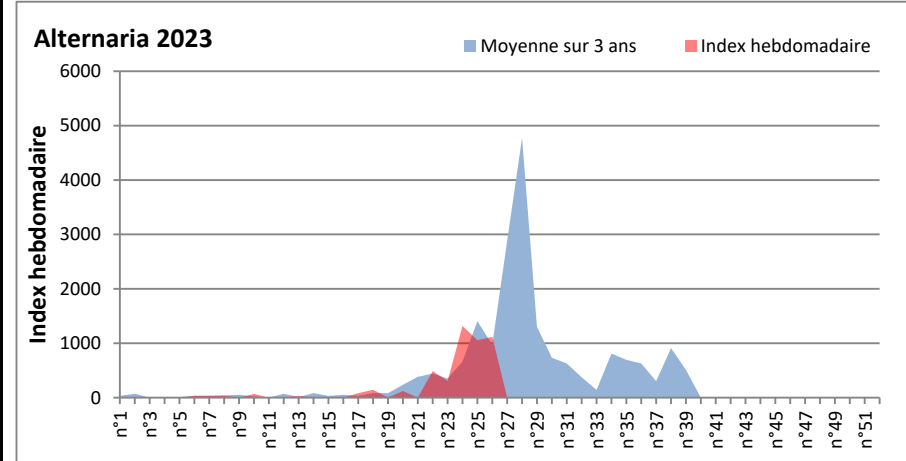

DONNEES TOUTES MOISSURES

	Spores	1ère position		2ème position		3ème position		4ème position		TOTAL
		Nom	Qté	Nom	Qté	Nom	Qté	Nom	Qté	
BORDEAUX	Sem en cours	Ascospores	/	Cladosporium	/	Aspergillaceae	/	Alternaria	/	/
	Sem-1		38622		30025		1276		1118	75574
	Sem-2		27274		23997		/		1056	57279
DINAN	Sem en cours	Ascospores	/	Cladosporium	/	Alternaria	/	Ganoderma	/	/
	Sem-1		/		/		/		/	/
	Sem-2		/		/		/		/	/
LYON	Sem en cours	Ascospores	/	Cladosporium	/	Basidiospores	/	Alternaria	/	/
	Sem-1		/		/		/		/	/
	Sem-2		/		/		/		/	/
NICE	Sem en cours	Ascospores	/	Cladosporium	/	Alternaria	/	Ustilago	/	/
	Sem-1		224		185		21		21	514
	Sem-2		1926		506		62		183	3008
PARIS	Sem en cours	Cladosporium	/	Ascospores	/	Alternaria	/	Erysiphe	/	/
	Sem-1		38254		16116		1271		837	59148
	Sem-2		45618		1860		1767		434	50375
SACLAY	Sem en cours	Cladosporium	/	Ascospores	/	Alternaria	/	Basidiospores	/	/
	Sem-1		34664		7732		2568		609	47405
	Sem-2		104932		76310		1892		374	189259
TOULOUSE	Sem en cours	Ascospores	43675	Cladosporium	14752	Alternaria	2333	Myxomycetes	1182	64757
	Sem-1		31626		32538		4998		374	73866
	Sem-2		94909		42832		2803		576	146606

COMMENTAIRE : Les spores de moisissures sont en augmentation dans l'air lors des journées plus humides et orageuses.
 Les ascospores et cladosporium sont en tête du classement des moisissures de la semaine.
 Attention aux spores d'alternaria qui sont très allergisantes et bien présentes dans l'air dans plusieurs villes.
 Bon courage à tous les allergiques aux spores de moisissures.

DONNEES ALTERNARIA - CLADOSPORIUM

AIX EN PROVENCE

ANDORRA

BORDEAUX

DINAN

MELUN

MONTLUCON

NANTES

NICE

PARIS

SACLAY

STRASBOURG

TOULOUSE