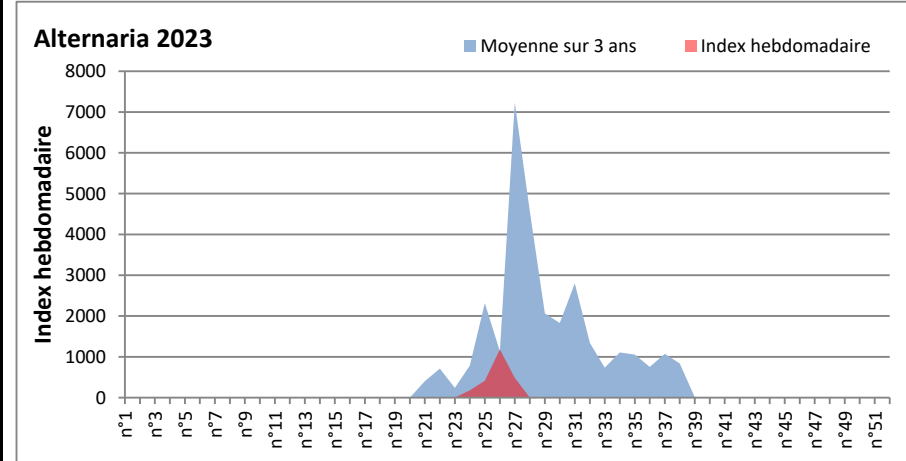

DONNEES TOUTES MOISSURES

	Spores	1ère position		2ème position		3ème position		4ème position		TOTAL
		Nom	Qté	Nom	Qté	Nom	Qté	Nom	Qté	
BORDEAUX	Sem en cours	Ascospores	/	Cladosporium	/	Aspergillaceae	/	Alternaria	/	/
	Sem-1		38622		30025		1276		1118	75574
	Sem-2		27274		23997		/		1056	57279
DINAN	Sem en cours	Ascospores	/	Cladosporium	/	Alternaria	/	Ganoderma	/	/
	Sem-1		/		/		/		/	/
	Sem-2		/		/		/		/	/
LYON	Sem en cours	Ascospores	/	Cladosporium	/	Basidiospores	/	Alternaria	/	/
	Sem-1		/		/		/		/	/
	Sem-2		/		/		/		/	/
NICE	Sem en cours	Ascospores	/	Cladosporium	/	Alternaria	/	Ustilago	/	/
	Sem-1		224		185		21		21	514
	Sem-2		1926		506		62		183	3008
PARIS	Sem en cours	Cladosporium	/	Ascospores	/	Alternaria	/	Erysiphe	/	/
	Sem-1		38254		16116		1271		837	59148
	Sem-2		45618		1860		1767		434	50375
SACLAY	Sem en cours	Cladosporium	/	Ascospores	/	Alternaria	/	Basidiospores	/	/
	Sem-1		34664		7732		2568		609	47405
	Sem-2		104932		76310		1892		374	189259
TOULOUSE	Sem en cours	Ascospores	43675	Cladosporium	14752	Alternaria	2333	Myxomycetes	1182	64757
	Sem-1		31626		32538		4998		374	73866
	Sem-2		94909		42832		2803		576	146606

COMMENTAIRE : Les spores de moisissures sont en augmentation dans l'air lors des journées plus humides et orageuses.
 Les ascospores et cladosporium sont en tête du classement des moisissures de la semaine.
 Attention aux spores d'alternaria qui sont très allergisantes et bien présentes dans l'air dans plusieurs villes.
 Bon courage à tous les allergiques aux spores de moisissures.

DONNEES ALTERNARIA - CLADOSPORIUM

AIX EN PROVENCE

ANDORRA

BORDEAUX

DINAN

MELUN

MONTLUCON

NANTES

NICE

PARIS

SACLAY

STRASBOURG

TOULOUSE