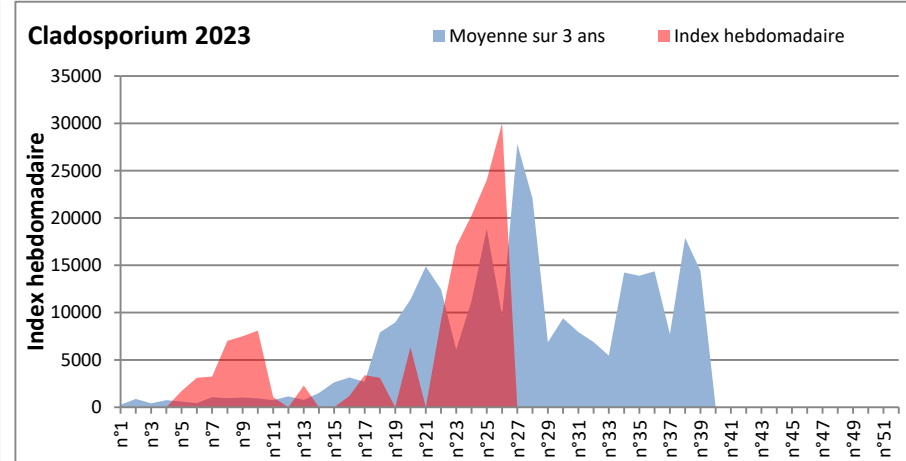

DONNEES TOUTES MOISSURES

	Spores	1ère position		2ème position		3ème position		4ème position		TOTAL
		Nom	Qté	Nom	Qté	Nom	Qté	Nom	Qté	
BORDEAUX	Sem en cours	Ascospores	/	Cladosporium	/	Aspergillaceae	/	Alternaria	/	/
	Sem-1		38622		30025		1276		1118	75574
	Sem-2		27274		23997		/		1056	57279
DINAN	Sem en cours	Ascospores	/	Cladosporium	/	Alternaria	/	Ganoderma	/	/
	Sem-1		/		/		/		/	/
	Sem-2		/		/		/		/	/
LYON	Sem en cours	Ascospores	/	Cladosporium	/	Basidiospores	/	Alternaria	/	/
	Sem-1		/		/		/		/	/
	Sem-2		/		/		/		/	/
NICE	Sem en cours	Ascospores	/	Cladosporium	/	Alternaria	/	Ustilago	/	/
	Sem-1		224		185		21		21	514
	Sem-2		1926		506		62		183	3008
PARIS	Sem en cours	Cladosporium	/	Ascospores	/	Alternaria	/	Erysiphe	/	/
	Sem-1		38254		16116		1271		837	59148
	Sem-2		45618		1860		1767		434	50375
SACLAY	Sem en cours	Cladosporium	/	Ascospores	/	Alternaria	/	Basidiospores	/	/
	Sem-1		34664		7732		2568		609	47405
	Sem-2		104932		76310		1892		374	189259
TOULOUSE	Sem en cours	Ascospores	43675	Cladosporium	14752	Alternaria	2333	Myxomycetes	1182	64757
	Sem-1		31626		32538		4998		374	73866
	Sem-2		94909		42832		2803		576	146606

COMMENTAIRE : Les spores de moisissures sont en augmentation dans l'air lors des journées plus humides et orageuses.
 Les ascospores et cladosporium sont en tête du classement des moisissures de la semaine.
 Attention aux spores d'alternaria qui sont très allergisantes et bien présentes dans l'air dans plusieurs villes.
 Bon courage à tous les allergiques aux spores de moisissures.

DONNEES ALTERNARIA - CLADOSPORIUM

AIX EN PROVENCE

ANDORRA

BORDEAUX

DINAN

MELUN

MONTLUCON

NANTES

NICE

PARIS

SACLAY

STRASBOURG

TOULOUSE