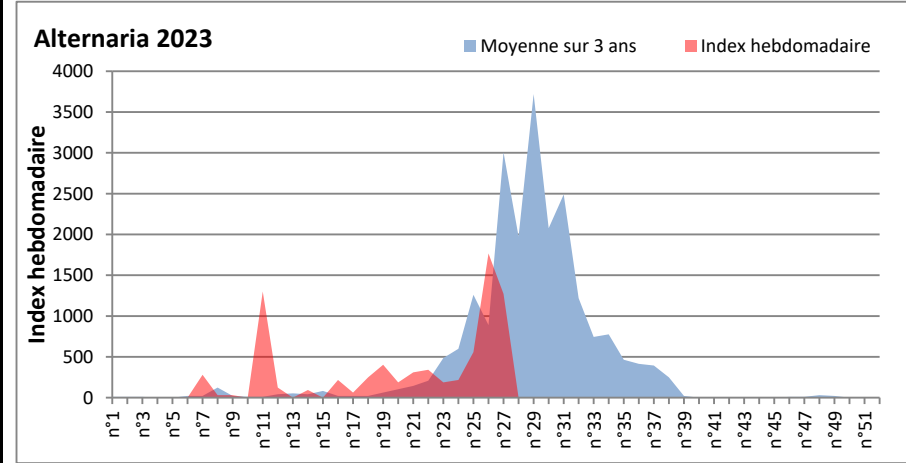

DONNEES TOUTES MOISSURES

	Spores	1ère position		2ème position		3ème position		4ème position		TOTAL
		Nom	Qté	Nom	Qté	Nom	Qté	Nom	Qté	
BORDEAUX	Sem en cours	Ascospores	/	Cladosporium	/	Aspergillaceae	/	Alternaria	/	/
	Sem-1		38622		30025		1276		1118	75574
	Sem-2		27274		23997		/		1056	57279
DINAN	Sem en cours	Ascospores	/	Cladosporium	/	Alternaria	/	Ganoderma	/	/
	Sem-1		/		/		/		/	/
	Sem-2		/		/		/		/	/
LYON	Sem en cours	Ascospores	/	Cladosporium	/	Basidiospores	/	Alternaria	/	/
	Sem-1		/		/		/		/	/
	Sem-2		/		/		/		/	/
NICE	Sem en cours	Ascospores	/	Cladosporium	/	Alternaria	/	Ustilago	/	/
	Sem-1		224		185		21		21	514
	Sem-2		1926		506		62		183	3008
PARIS	Sem en cours	Cladosporium	/	Ascospores	/	Alternaria	/	Erysiphe	/	/
	Sem-1		38254		16116		1271		837	59148
	Sem-2		45618		1860		1767		434	50375
SACLAY	Sem en cours	Cladosporium	/	Ascospores	/	Alternaria	/	Basidiospores	/	/
	Sem-1		34664		7732		2568		609	47405
	Sem-2		104932		76310		1892		374	189259
TOULOUSE	Sem en cours	Ascospores	43675	Cladosporium	14752	Alternaria	2333	Myxomycetes	1182	64757
	Sem-1		31626		32538		4998		374	73866
	Sem-2		94909		42832		2803		576	146606

COMMENTAIRE : Les spores de moisissures sont en augmentation dans l'air lors des journées plus humides et orageuses.
 Les ascospores et cladosporium sont en tête du classement des moisissures de la semaine.
 Attention aux spores d'alternaria qui sont très allergisantes et bien présentes dans l'air dans plusieurs villes.
 Bon courage à tous les allergiques aux spores de moisissures.

DONNEES ALTERNARIA - CLADOSPORIUM

AIX EN PROVENCE

ANDORRA

BORDEAUX

DINAN

MELUN

MONTLUCON

NANTES

NICE

PARIS

SACLAY

STRASBOURG

TOULOUSE