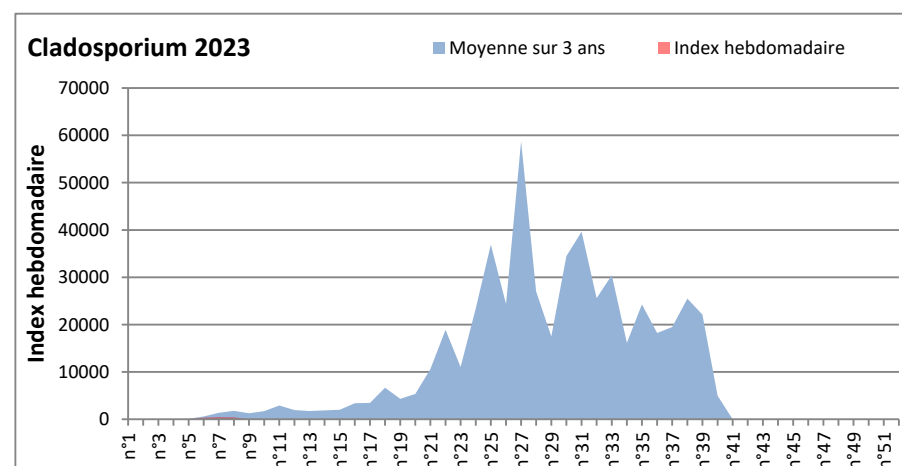

DONNEES TOUTES MOISSURES

	Spores	1ère position		2ème position		3ème position		4ème position		TOTAL
		Nom	Qté	Nom	Qté	Nom	Qté	Nom	Qté	
BORDEAUX	Sem en cours	Ascospores	/	Cladosporium	/	Aspergillaceae	/	Alternaria	/	/
	Sem-1		38622		30025		1276		1118	75574
	Sem-2		27274		23997		/		1056	57279
DINAN	Sem en cours	Ascospores	/	Cladosporium	/	Alternaria	/	Ganoderma	/	/
	Sem-1		/		/		/		/	/
	Sem-2		/		/		/		/	/
LYON	Sem en cours	Ascospores	/	Cladosporium	/	Basidiospores	/	Alternaria	/	/
	Sem-1		/		/		/		/	/
	Sem-2		/		/		/		/	/
NICE	Sem en cours	Ascospores	/	Cladosporium	/	Alternaria	/	Ustilago	/	/
	Sem-1		224		185		21		21	514
	Sem-2		1926		506		62		183	3008
PARIS	Sem en cours	Cladosporium	/	Ascospores	/	Alternaria	/	Erysiphe	/	/
	Sem-1		38254		16116		1271		837	59148
	Sem-2		45618		1860		1767		434	50375
SACLAY	Sem en cours	Cladosporium	/	Ascospores	/	Alternaria	/	Basidiospores	/	/
	Sem-1		34664		7732		2568		609	47405
	Sem-2		104932		76310		1892		374	189259
TOULOUSE	Sem en cours	Ascospores	43675	Cladosporium	14752	Alternaria	2333	Myxomycetes	1182	64757
	Sem-1		31626		32538		4998		374	73866
	Sem-2		94909		42832		2803		576	146606

COMMENTAIRE : Les spores de moisissures sont en augmentation dans l'air lors des journées plus humides et orageuses.
 Les ascospores et cladosporium sont en tête du classement des moisissures de la semaine.
 Attention aux spores d'alternaria qui sont très allergisantes et bien présentes dans l'air dans plusieurs villes.
 Bon courage à tous les allergiques aux spores de moisissures.

DONNEES ALTERNARIA - CLADOSPORIUM

AIX EN PROVENCE

ANDORRA

BORDEAUX

DINAN

MELUN

MONTLUCON

NANTES

NICE

PARIS

SACLAY

STRASBOURG

TOULOUSE