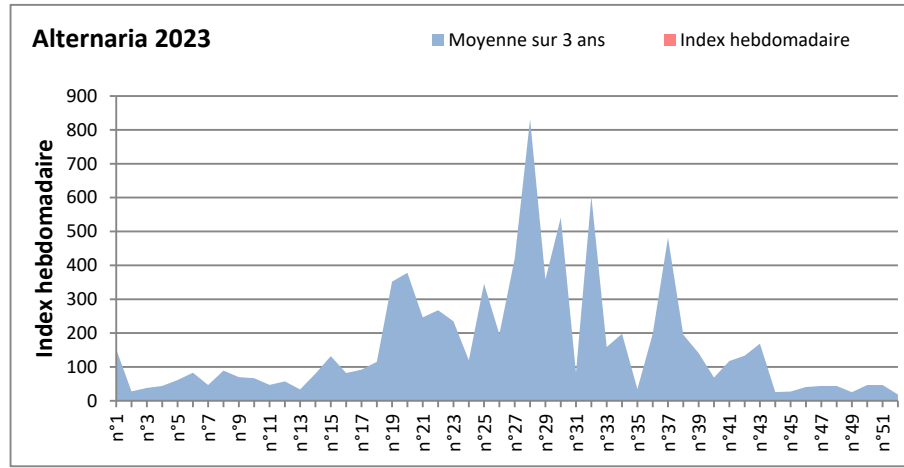

DONNEES TOUTES MOISSURES

	Spores	1ère position		2ème position		3ème position		4ème position		TOTAL
		Nom	Qté	Nom	Qté	Nom	Qté	Nom	Qté	
BORDEAUX	Sem en cours	Ascospores	/	Cladosporium	/	Aspergillaceae	/	Alternaria	/	/
	Sem-1		38622		30025		1276		1118	75574
	Sem-2		27274		23997		/		1056	57279
DINAN	Sem en cours	Ascospores	/	Cladosporium	/	Alternaria	/	Ganoderma	/	/
	Sem-1		/		/		/		/	/
	Sem-2		/		/		/		/	/
LYON	Sem en cours	Ascospores	/	Cladosporium	/	Basidiospores	/	Alternaria	/	/
	Sem-1		/		/		/		/	/
	Sem-2		/		/		/		/	/
NICE	Sem en cours	Ascospores	/	Cladosporium	/	Alternaria	/	Ustilago	/	/
	Sem-1		224		185		21		21	514
	Sem-2		1926		506		62		183	3008
PARIS	Sem en cours	Cladosporium	/	Ascospores	/	Alternaria	/	Erysiphe	/	/
	Sem-1		38254		16116		1271		837	59148
	Sem-2		45618		1860		1767		434	50375
SACLAY	Sem en cours	Cladosporium	/	Ascospores	/	Alternaria	/	Basidiospores	/	/
	Sem-1		34664		7732		2568		609	47405
	Sem-2		104932		76310		1892		374	189259
TOULOUSE	Sem en cours	Ascospores	43675	Cladosporium	14752	Alternaria	2333	Myxomycetes	1182	64757
	Sem-1		31626		32538		4998		374	73866
	Sem-2		94909		42832		2803		576	146606

COMMENTAIRE : Les spores de moisissures sont en augmentation dans l'air lors des journées plus humides et orageuses.
 Les ascospores et cladosporium sont en tête du classement des moisissures de la semaine.
 Attention aux spores d'alternaria qui sont très allergisantes et bien présentes dans l'air dans plusieurs villes.
 Bon courage à tous les allergiques aux spores de moisissures.

DONNEES ALTERNARIA - CLADOSPORIUM

AIX EN PROVENCE

ANDORRA

BORDEAUX

DINAN

MELUN

MONTLUCON

NANTES