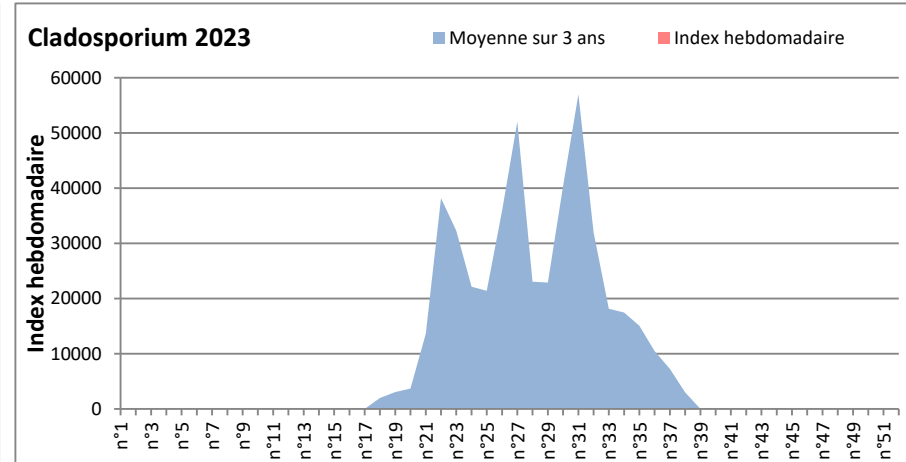

DONNEES TOUTES MOISSURES

	Spores	1ère position		2ème position		3ème position		4ème position		TOTAL
		Nom	Qté	Nom	Qté	Nom	Qté	Nom	Qté	
BORDEAUX	Sem en cours	Ascospores	/	Cladosporium	/	Aspergillaceae	/	Alternaria	/	/
	Sem-1		38622		30025		1276		1118	75574
	Sem-2		27274		23997		/		1056	57279
DINAN	Sem en cours	Ascospores	/	Cladosporium	/	Alternaria	/	Ganoderma	/	/
	Sem-1		/		/		/		/	/
	Sem-2		/		/		/		/	/
LYON	Sem en cours	Ascospores	/	Cladosporium	/	Basidiospores	/	Alternaria	/	/
	Sem-1		/		/		/		/	/
	Sem-2		/		/		/		/	/
NICE	Sem en cours	Ascospores	/	Cladosporium	/	Alternaria	/	Ustilago	/	/
	Sem-1		224		185		21		21	514
	Sem-2		1926		506		62		183	3008
PARIS	Sem en cours	Cladosporium	/	Ascospores	/	Alternaria	/	Erysiphe	/	/
	Sem-1		38254		16116		1271		837	59148
	Sem-2		45618		1860		1767		434	50375
SACLAY	Sem en cours	Cladosporium	/	Ascospores	/	Alternaria	/	Basidiospores	/	/
	Sem-1		34664		7732		2568		609	47405
	Sem-2		104932		76310		1892		374	189259
TOULOUSE	Sem en cours	Ascospores	43675	Cladosporium	14752	Alternaria	2333	Myxomycetes	1182	64757
	Sem-1		31626		32538		4998		374	73866
	Sem-2		94909		42832		2803		576	146606

COMMENTAIRE : Les spores de moisissures sont en augmentation dans l'air lors des journées plus humides et orageuses.
 Les ascospores et cladosporium sont en tête du classement des moisissures de la semaine.
 Attention aux spores d'alternaria qui sont très allergisantes et bien présentes dans l'air dans plusieurs villes.
 Bon courage à tous les allergiques aux spores de moisissures.

DONNEES ALTERNARIA - CLADOSPORIUM

AIX EN PROVENCE

ANDORRA

BORDEAUX

DINAN

MELUN

MONTLUCON

NANTES