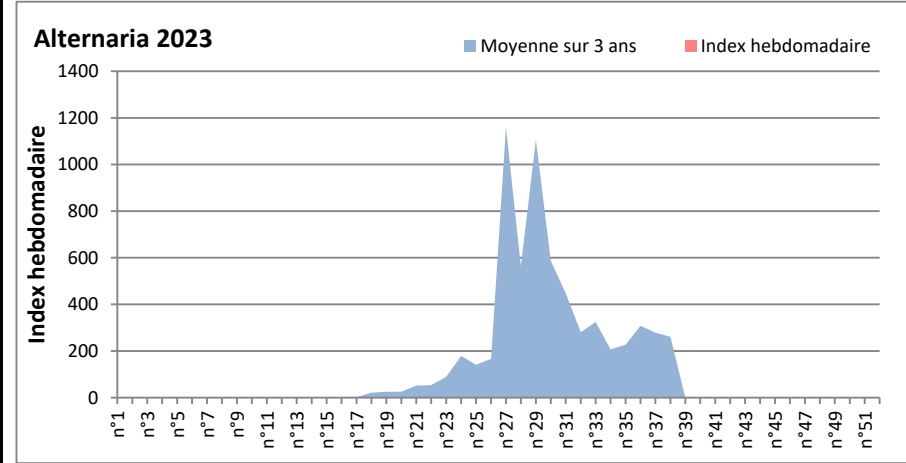

DONNEES TOUTES MOISSURES

	Spores	1ère position		2ème position		3ème position		4ème position		TOTAL
		Nom	Qté	Nom	Qté	Nom	Qté	Nom	Qté	
BORDEAUX	Sem en cours	Ascospores	/	Cladosporium	/	Aspergillaceae	/	Alternaria	/	/
	Sem-1		38622		30025		1276		1118	75574
	Sem-2		27274		23997		/		1056	57279
DINAN	Sem en cours	Ascospores	/	Cladosporium	/	Alternaria	/	Ganoderma	/	/
	Sem-1		/		/		/		/	/
	Sem-2		/		/		/		/	/
LYON	Sem en cours	Ascospores	/	Cladosporium	/	Basidiospores	/	Alternaria	/	/
	Sem-1		/		/		/		/	/
	Sem-2		/		/		/		/	/
NICE	Sem en cours	Ascospores	/	Cladosporium	/	Alternaria	/	Ustilago	/	/
	Sem-1		224		185		21		21	514
	Sem-2		1926		506		62		183	3008
PARIS	Sem en cours	Cladosporium	/	Ascospores	/	Alternaria	/	Erysiphe	/	/
	Sem-1		38254		16116		1271		837	59148
	Sem-2		45618		1860		1767		434	50375
SACLAY	Sem en cours	Cladosporium	/	Ascospores	/	Alternaria	/	Basidiospores	/	/
	Sem-1		34664		7732		2568		609	47405
	Sem-2		104932		76310		1892		374	189259
TOULOUSE	Sem en cours	Ascospores	43675	Cladosporium	14752	Alternaria	2333	Myxomycetes	1182	64757
	Sem-1		31626		32538		4998		374	73866
	Sem-2		94909		42832		2803		576	146606

COMMENTAIRE : Les spores de moisissures sont en augmentation dans l'air lors des journées plus humides et orageuses.
 Les ascospores et cladosporium sont en tête du classement des moisissures de la semaine.
 Attention aux spores d'alternaria qui sont très allergisantes et bien présentes dans l'air dans plusieurs villes.
 Bon courage à tous les allergiques aux spores de moisissures.

DONNEES ALTERNARIA - CLADOSPORIUM

AIX EN PROVENCE

ANDORRA

BORDEAUX

DINAN

MELUN

MONTLUCON

NANTES

NICE

PARIS

SACLAY

STRASBOURG

TOULOUSE