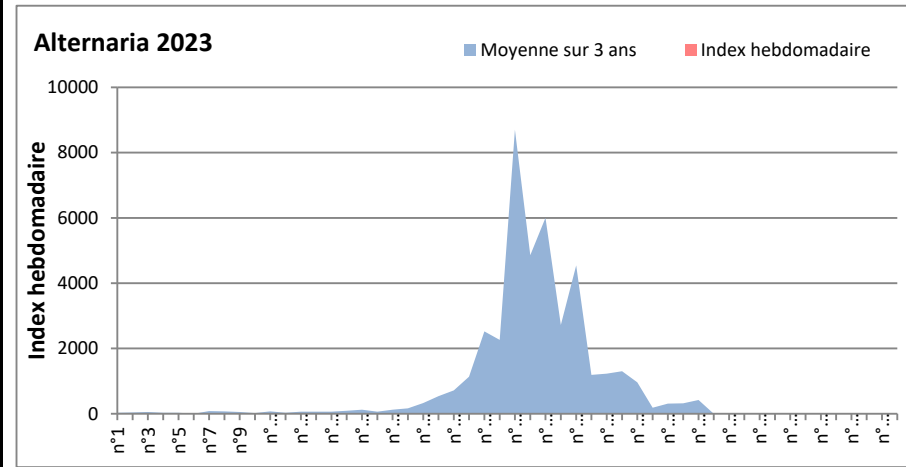

DONNEES TOUTES MOISSURES

	Spores	1ère position		2ème position		3ème position		4ème position		TOTAL
		Nom	Qté	Nom	Qté	Nom	Qté	Nom	Qté	
BORDEAUX	Sem en cours	Ascospores	/	Cladosporium	/	Aspergillaceae	/	Alternaria	/	/
	Sem-1		38622		30025		1276		1118	75574
	Sem-2		27274		23997		/		1056	57279
DINAN	Sem en cours	Ascospores	/	Cladosporium	/	Alternaria	/	Ganoderma	/	/
	Sem-1		/		/		/		/	/
	Sem-2		/		/		/		/	/
LYON	Sem en cours	Ascospores	/	Cladosporium	/	Basidiospores	/	Alternaria	/	/
	Sem-1		/		/		/		/	/
	Sem-2		/		/		/		/	/
NICE	Sem en cours	Ascospores	/	Cladosporium	/	Alternaria	/	Ustilago	/	/
	Sem-1		224		185		21		21	514
	Sem-2		1926		506		62		183	3008
PARIS	Sem en cours	Cladosporium	/	Ascospores	/	Alternaria	/	Erysiphe	/	/
	Sem-1		38254		16116		1271		837	59148
	Sem-2		45618		1860		1767		434	50375
SACLAY	Sem en cours	Cladosporium	/	Ascospores	/	Alternaria	/	Basidiospores	/	/
	Sem-1		34664		7732		2568		609	47405
	Sem-2		104932		76310		1892		374	189259
TOULOUSE	Sem en cours	Ascospores	43675	Cladosporium	14752	Alternaria	2333	Myxomycetes	1182	64757
	Sem-1		31626		32538		4998		374	73866
	Sem-2		94909		42832		2803		576	146606

COMMENTAIRE : Les spores de moisissures sont en augmentation dans l'air lors des journées plus humides et orageuses.
 Les ascospores et cladosporium sont en tête du classement des moisissures de la semaine.
 Attention aux spores d'alternaria qui sont très allergisantes et bien présentes dans l'air dans plusieurs villes.
 Bon courage à tous les allergiques aux spores de moisissures.

DONNEES ALTERNARIA - CLADOSPORIUM

AIX EN PROVENCE

ANDORRA

BORDEAUX

DINAN

MELUN

MONTLUCON

NANTES

NICE

PARIS

SACLAY

STRASBOURG

TOULOUSE