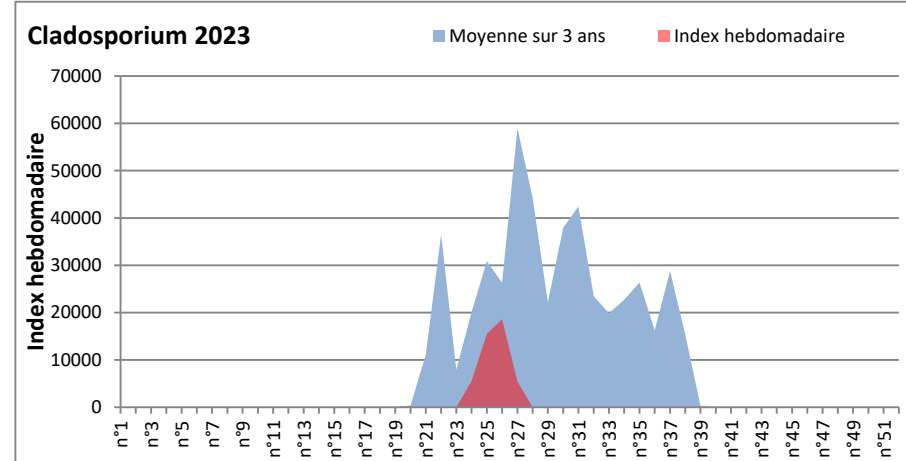

DONNEES TOUTES MOISSURES

	Spores	1ère position		2ème position		3ème position		4ème position		TOTAL
		Nom	Qté	Nom	Qté	Nom	Qté	Nom	Qté	
BORDEAUX	Sem en cours	Ascospores	/	Cladosporium	/	Aspergillaceae	/	Alternaria	/	/
	Sem-1		38622		30025		1276		1118	75574
	Sem-2		27274		23997		/		1056	57279
DINAN	Sem en cours	Ascospores	/	Cladosporium	/	Alternaria	/	Ganoderma	/	/
	Sem-1		/		/		/		/	/
	Sem-2		/		/		/		/	/
LYON	Sem en cours	Ascospores	/	Cladosporium	/	Basidiospores	/	Alternaria	/	/
	Sem-1		/		/		/		/	/
	Sem-2		/		/		/		/	/
NICE	Sem en cours	Ascospores	/	Cladosporium	/	Alternaria	/	Ustilago	/	/
	Sem-1		224		185		21		21	514
	Sem-2		1926		506		62		183	3008
PARIS	Sem en cours	Cladosporium	/	Ascospores	/	Alternaria	/	Erysiphe	/	/
	Sem-1		38254		16116		1271		837	59148
	Sem-2		45618		1860		1767		434	50375
SACLAY	Sem en cours	Cladosporium	/	Ascospores	/	Alternaria	/	Basidiospores	/	/
	Sem-1		34664		7732		2568		609	47405
	Sem-2		104932		76310		1892		374	189259
TOULOUSE	Sem en cours	Ascospores	43675	Cladosporium	14752	Alternaria	2333	Myxomycetes	1182	64757
	Sem-1		31626		32538		4998		374	73866
	Sem-2		94909		42832		2803		576	146606

COMMENTAIRE : Les spores de moisissures sont en augmentation dans l'air lors des journées plus humides et orageuses.
 Les ascospores et cladosporium sont en tête du classement des moisissures de la semaine.
 Attention aux spores d'alternaria qui sont très allergisantes et bien présentes dans l'air dans plusieurs villes.
 Bon courage à tous les allergiques aux spores de moisissures.

DONNEES ALTERNARIA - CLADOSPORIUM

AIX EN PROVENCE

ANDORRA

BORDEAUX

DINAN

MELUN

MONTLUCON

NANTES