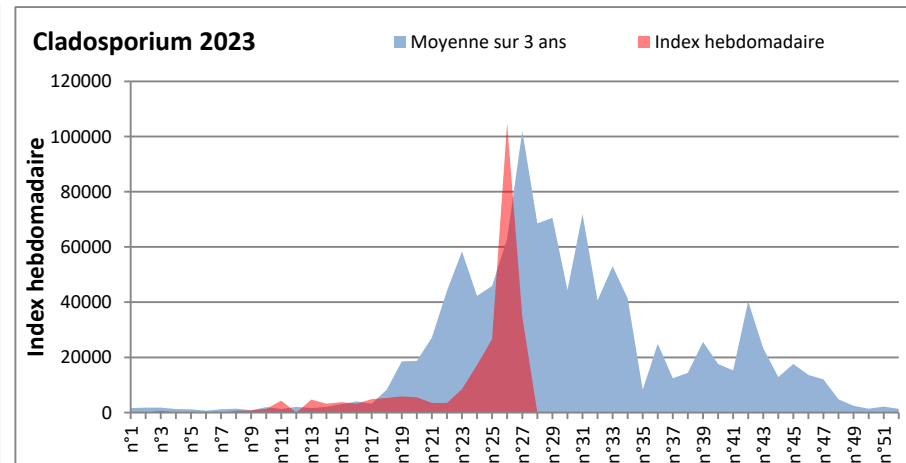

DONNEES TOUTES MOISSURES

	Spores	1ère position		2ème position		3ème position		4ème position		TOTAL
		Nom	Qté	Nom	Qté	Nom	Qté	Nom	Qté	
BORDEAUX	Sem en cours	Ascospores	/	Cladosporium	/	Aspergillaceae	/	Alternaria	/	/
	Sem-1		38622		30025		1276		1118	75574
	Sem-2		27274		23997		/		1056	57279
DINAN	Sem en cours	Ascospores	/	Cladosporium	/	Alternaria	/	Ganoderma	/	/
	Sem-1		/		/		/		/	/
	Sem-2		/		/		/		/	/
LYON	Sem en cours	Ascospores	/	Cladosporium	/	Basidiospores	/	Alternaria	/	/
	Sem-1		/		/		/		/	/
	Sem-2		/		/		/		/	/
NICE	Sem en cours	Ascospores	/	Cladosporium	/	Alternaria	/	Ustilago	/	/
	Sem-1		224		185		21		21	514
	Sem-2		1926		506		62		183	3008
PARIS	Sem en cours	Cladosporium	/	Ascospores	/	Alternaria	/	Erysiphe	/	/
	Sem-1		38254		16116		1271		837	59148
	Sem-2		45618		1860		1767		434	50375
SACLAY	Sem en cours	Cladosporium	/	Ascospores	/	Alternaria	/	Basidiospores	/	/
	Sem-1		34664		7732		2568		609	47405
	Sem-2		104932		76310		1892		374	189259
TOULOUSE	Sem en cours	Ascospores	43675	Cladosporium	14752	Alternaria	2333	Myxomycetes	1182	64757
	Sem-1		31626		32538		4998		374	73866
	Sem-2		94909		42832		2803		576	146606

COMMENTAIRE : Les spores de moisissures sont en augmentation dans l'air lors des journées plus humides et orageuses.
 Les ascospores et cladosporium sont en tête du classement des moisissures de la semaine.
 Attention aux spores d'alternaria qui sont très allergisantes et bien présentes dans l'air dans plusieurs villes.
 Bon courage à tous les allergiques aux spores de moisissures.

DONNEES ALTERNARIA - CLADOSPORIUM

AIX EN PROVENCE

ANDORRA

BORDEAUX

DINAN

MELUN

MONTLUCON

NANTES

NICE

PARIS

SACLAY

STRASBOURG

TOULOUSE