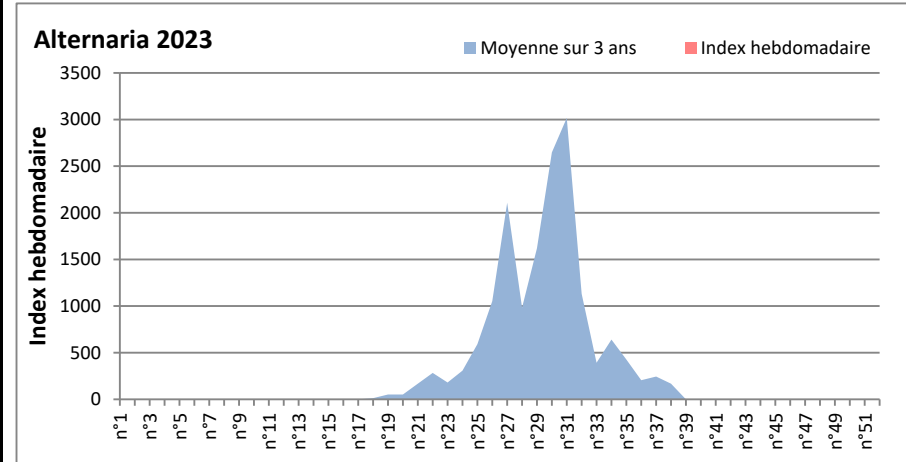

DONNEES TOUTES MOISSURES

	Spores	1ère position		2ème position		3ème position		4ème position		TOTAL
		Nom	Qté	Nom	Qté	Nom	Qté	Nom	Qté	
BORDEAUX	Sem en cours	Ascospores	/	Cladosporium	/	Aspergillaceae	/	Alternaria	/	/
	Sem-1		38622		30025		1276		1118	75574
	Sem-2		27274		23997		/		1056	57279
DINAN	Sem en cours	Ascospores	/	Cladosporium	/	Alternaria	/	Ganoderma	/	/
	Sem-1		/		/		/		/	/
	Sem-2		/		/		/		/	/
LYON	Sem en cours	Ascospores	/	Cladosporium	/	Basidiospores	/	Alternaria	/	/
	Sem-1		/		/		/		/	/
	Sem-2		/		/		/		/	/
NICE	Sem en cours	Ascospores	/	Cladosporium	/	Alternaria	/	Ustilago	/	/
	Sem-1		224		185		21		21	514
	Sem-2		1926		506		62		183	3008
PARIS	Sem en cours	Cladosporium	/	Ascospores	/	Alternaria	/	Erysiphe	/	/
	Sem-1		38254		16116		1271		837	59148
	Sem-2		45618		1860		1767		434	50375
SACLAY	Sem en cours	Cladosporium	/	Ascospores	/	Alternaria	/	Basidiospores	/	/
	Sem-1		34664		7732		2568		609	47405
	Sem-2		104932		76310		1892		374	189259
TOULOUSE	Sem en cours	Ascospores	43675	Cladosporium	14752	Alternaria	2333	Myxomycetes	1182	64757
	Sem-1		31626		32538		4998		374	73866
	Sem-2		94909		42832		2803		576	146606

COMMENTAIRE : Les spores de moisissures sont en augmentation dans l'air lors des journées plus humides et orageuses.
 Les ascospores et cladosporium sont en tête du classement des moisissures de la semaine.
 Attention aux spores d'alternaria qui sont très allergisantes et bien présentes dans l'air dans plusieurs villes.
 Bon courage à tous les allergiques aux spores de moisissures.

DONNEES ALTERNARIA - CLADOSPORIUM

AIX EN PROVENCE

ANDORRA

BORDEAUX

DINAN

MELUN

MONTLUCON

NANTES

NICE

PARIS

SACLAY

STRASBOURG

TOULOUSE