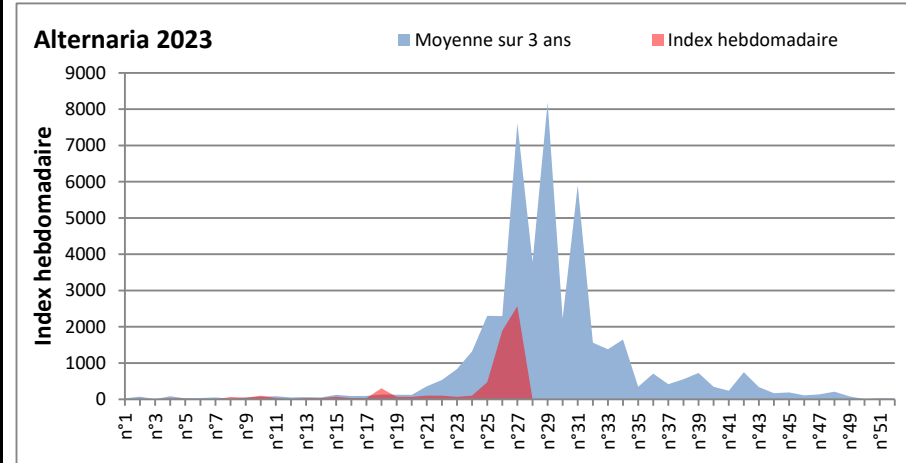

DONNEES TOUTES MOISSURES

	Spores	1ère position		2ème position		3ème position		4ème position		TOTAL
		Nom	Qté	Nom	Qté	Nom	Qté	Nom	Qté	
BORDEAUX	Sem en cours	Ascospores	/	Cladosporium	/	Aspergillaceae	/	Alternaria	/	/
	Sem-1		38622		30025		1276		1118	75574
	Sem-2		27274		23997		/		1056	57279
DINAN	Sem en cours	Ascospores	/	Cladosporium	/	Alternaria	/	Ganoderma	/	/
	Sem-1		/		/		/		/	/
	Sem-2		/		/		/		/	/
LYON	Sem en cours	Ascospores	/	Cladosporium	/	Basidiospores	/	Alternaria	/	/
	Sem-1		/		/		/		/	/
	Sem-2		/		/		/		/	/
NICE	Sem en cours	Ascospores	/	Cladosporium	/	Alternaria	/	Ustilago	/	/
	Sem-1		224		185		21		21	514
	Sem-2		1926		506		62		183	3008
PARIS	Sem en cours	Cladosporium	/	Ascospores	/	Alternaria	/	Erysiphe	/	/
	Sem-1		38254		16116		1271		837	59148
	Sem-2		45618		1860		1767		434	50375
SACLAY	Sem en cours	Cladosporium	/	Ascospores	/	Alternaria	/	Basidiospores	/	/
	Sem-1		34664		7732		2568		609	47405
	Sem-2		104932		76310		1892		374	189259
TOULOUSE	Sem en cours	Ascospores	43675	Cladosporium	14752	Alternaria	2333	Myxomycetes	1182	64757
	Sem-1		31626		32538		4998		374	73866
	Sem-2		94909		42832		2803		576	146606

COMMENTAIRE : Les spores de moisissures sont en augmentation dans l'air lors des journées plus humides et orageuses.
 Les ascospores et cladosporium sont en tête du classement des moisissures de la semaine.
 Attention aux spores d'alternaria qui sont très allergisantes et bien présentes dans l'air dans plusieurs villes.
 Bon courage à tous les allergiques aux spores de moisissures.

DONNEES ALTERNARIA - CLADOSPORIUM

AIX EN PROVENCE

ANDORRA

BORDEAUX

DINAN

MELUN

MONTLUCON

NANTES

NICE

PARIS

SACLAY

STRASBOURG

TOULOUSE