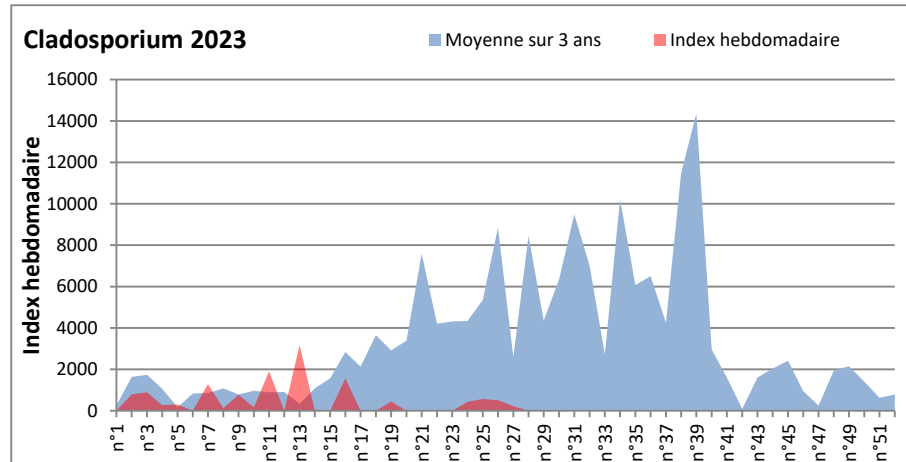

DONNEES TOUTES MOISSURES

	Spores	1ère position		2ème position		3ème position		4ème position		TOTAL
		Nom	Qté	Nom	Qté	Nom	Qté	Nom	Qté	
BORDEAUX	Sem en cours	Ascospores	/	Cladosporium	/	Aspergillaceae	/	Alternaria	/	/
	Sem-1		38622		30025		1276		1118	75574
	Sem-2		27274		23997		/		1056	57279
DINAN	Sem en cours	Ascospores	/	Cladosporium	/	Alternaria	/	Ganoderma	/	/
	Sem-1		/		/		/		/	/
	Sem-2		/		/		/		/	/
LYON	Sem en cours	Ascospores	/	Cladosporium	/	Basidiospores	/	Alternaria	/	/
	Sem-1		/		/		/		/	/
	Sem-2		/		/		/		/	/
NICE	Sem en cours	Ascospores	/	Cladosporium	/	Alternaria	/	Ustilago	/	/
	Sem-1		224		185		21		21	514
	Sem-2		1926		506		62		183	3008
PARIS	Sem en cours	Cladosporium	/	Ascospores	/	Alternaria	/	Erysiphe	/	/
	Sem-1		38254		16116		1271		837	59148
	Sem-2		45618		1860		1767		434	50375
SACLAY	Sem en cours	Cladosporium	/	Ascospores	/	Alternaria	/	Basidiospores	/	/
	Sem-1		34664		7732		2568		609	47405
	Sem-2		104932		76310		1892		374	189259
TOULOUSE	Sem en cours	Ascospores	43675	Cladosporium	14752	Alternaria	2333	Myxomycetes	1182	64757
	Sem-1		31626		32538		4998		374	73866
	Sem-2		94909		42832		2803		576	146606

COMMENTAIRE : Les spores de moisissures sont en augmentation dans l'air lors des journées plus humides et orageuses.
 Les ascospores et cladosporium sont en tête du classement des moisissures de la semaine.
 Attention aux spores d'alternaria qui sont très allergisantes et bien présentes dans l'air dans plusieurs villes.
 Bon courage à tous les allergiques aux spores de moisissures.

DONNEES ALTERNARIA - CLADOSPORIUM

AIX EN PROVENCE

ANDORRA

BORDEAUX

DINAN

MELUN

MONTLUCON

NANTES

NICE

PARIS

SACLAY

STRASBOURG

TOULOUSE