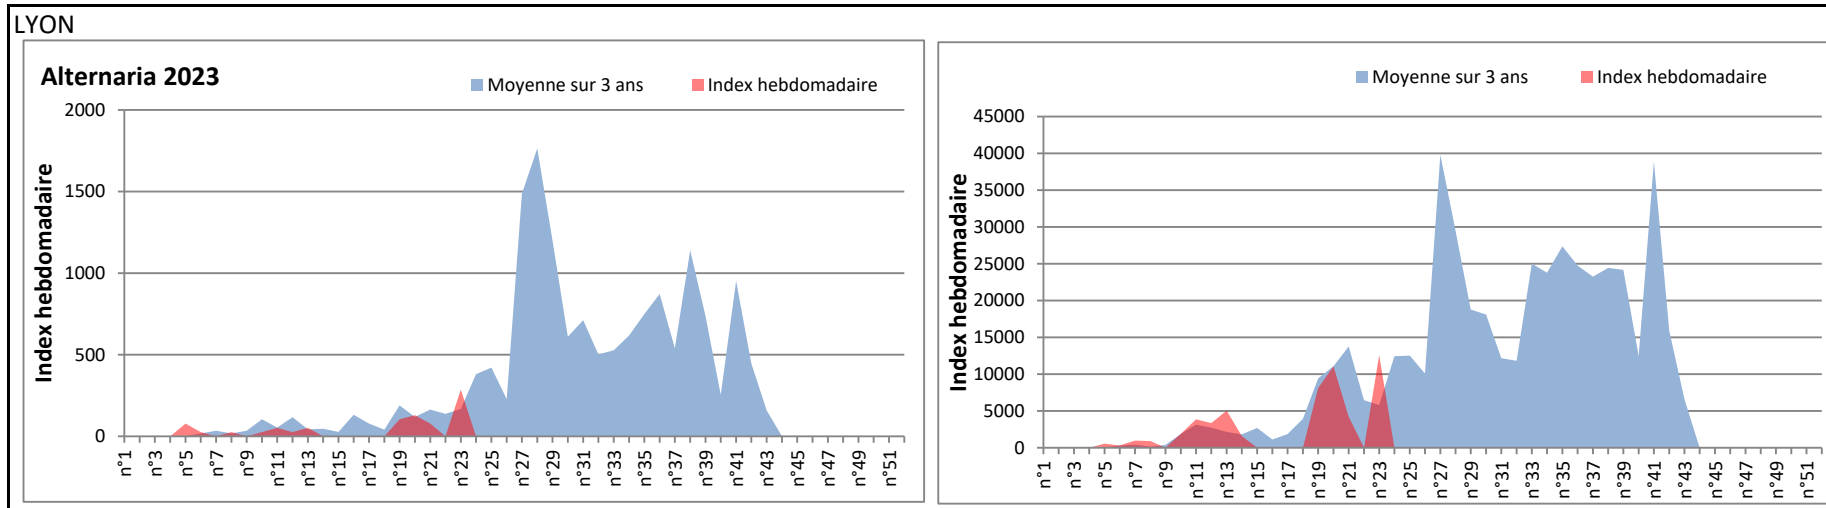

DONNEES TOUTES MOISSURES

	Spores	1ère position		2ème position		3ème position		4ème position		TOTAL
		Nom	Qté	Nom	Qté	Nom	Qté	Nom	Qté	
BORDEAUX	Sem en cours	Ascospores	/	Cladosporium	/	Aspergillaceae	/	Alternaria	/	/
	Sem-1		38622		30025		1276		1118	75574
	Sem-2		27274		23997		/		1056	57279
DINAN	Sem en cours	Ascospores	/	Cladosporium	/	Alternaria	/	Ganoderma	/	/
	Sem-1		/		/		/		/	/
	Sem-2		/		/		/		/	/
LYON	Sem en cours	Ascospores	/	Cladosporium	/	Basidiospores	/	Alternaria	/	/
	Sem-1		/		/		/		/	/
	Sem-2		/		/		/		/	/
NICE	Sem en cours	Ascospores	/	Cladosporium	/	Alternaria	/	Ustilago	/	/
	Sem-1		224		185		21		21	514
	Sem-2		1926		506		62		183	3008
PARIS	Sem en cours	Cladosporium	/	Ascospores	/	Alternaria	/	Erysiphe	/	/
	Sem-1		38254		16116		1271		837	59148
	Sem-2		45618		1860		1767		434	50375
SACLAY	Sem en cours	Cladosporium	/	Ascospores	/	Alternaria	/	Basidiospores	/	/
	Sem-1		34664		7732		2568		609	47405
	Sem-2		104932		76310		1892		374	189259
TOULOUSE	Sem en cours	Ascospores	43675	Cladosporium	14752	Alternaria	2333	Myxomycetes	1182	64757
	Sem-1		31626		32538		4998		374	73866
	Sem-2		94909		42832		2803		576	146606

COMMENTAIRE : Les spores de moisissures sont en augmentation dans l'air lors des journées plus humides et orageuses.
 Les ascospores et cladosporium sont en tête du classement des moisissures de la semaine.
 Attention aux spores d'alternaria qui sont très allergisantes et bien présentes dans l'air dans plusieurs villes.
 Bon courage à tous les allergiques aux spores de moisissures.

DONNEES ALTERNARIA - CLADOSPORIUM

AIX EN PROVENCE

ANDORRA

BORDEAUX

DINAN

MELUN

MONTLUCON

NANTES

NICE

PARIS

SACLAY

STRASBOURG

TOULOUSE