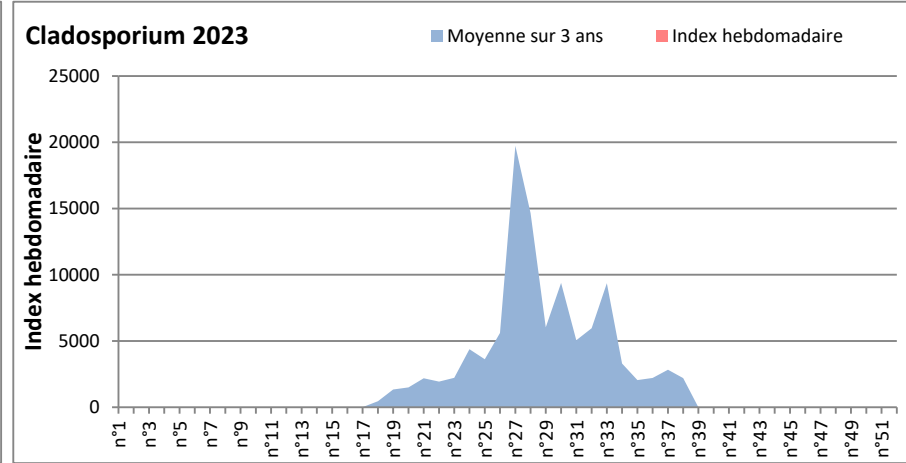

DONNEES TOUTES MOISSURES

	Spores	1ère position		2ème position		3ème position		4ème position		TOTAL
		Nom	Qté	Nom	Qté	Nom	Qté	Nom	Qté	
BORDEAUX	Sem en cours	Ascospores	/	Cladosporium	/	Aspergillaceae	/	Alternaria	/	/
	Sem-1		38622		30025		1276		1118	75574
	Sem-2		27274		23997		/		1056	57279
DINAN	Sem en cours	Ascospores	/	Cladosporium	/	Alternaria	/	Ganoderma	/	/
	Sem-1		/		/		/		/	/
	Sem-2		/		/		/		/	/
LYON	Sem en cours	Ascospores	/	Cladosporium	/	Basidiospores	/	Alternaria	/	/
	Sem-1		/		/		/		/	/
	Sem-2		/		/		/		/	/
NICE	Sem en cours	Ascospores	/	Cladosporium	/	Alternaria	/	Ustilago	/	/
	Sem-1		224		185		21		21	514
	Sem-2		1926		506		62		183	3008
PARIS	Sem en cours	Cladosporium	/	Ascospores	/	Alternaria	/	Erysiphe	/	/
	Sem-1		38254		16116		1271		837	59148
	Sem-2		45618		1860		1767		434	50375
SACLAY	Sem en cours	Cladosporium	/	Ascospores	/	Alternaria	/	Basidiospores	/	/
	Sem-1		34664		7732		2568		609	47405
	Sem-2		104932		76310		1892		374	189259
TOULOUSE	Sem en cours	Ascospores	43675	Cladosporium	14752	Alternaria	2333	Myxomycetes	1182	64757
	Sem-1		31626		32538		4998		374	73866
	Sem-2		94909		42832		2803		576	146606

DONNEES ALTERNARIA - CLADOSPORIUM

AIX EN PROVENCE

ANDORRA

BORDEAUX

DINAN

MELUN

MONTLUCON

NANTES

NICE

PARIS

SACLAY

STRASBOURG

TOULOUSE