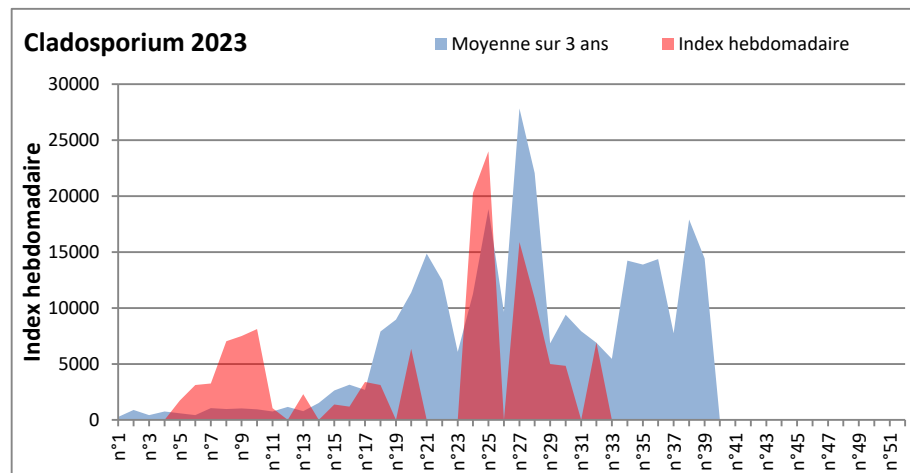

**DONNEES TOUTES MOISSURES**

	Spores	1ère position		2ème position		3ème position		4ème position		TOTAL
		Nom	Qté	Nom	Qté	Nom	Qté	Nom	Qté	
<b>BORDEAUX</b>	Sem en cours	Ascospores	/	Cladosporium	/	Ganoderma	/	Alternaria	/	/
	Sem-1		25129		6922		569		226	40091
	Sem-2		/		/		/		/	/
<b>DINAN</b>	Sem en cours	Ascospores	/	Cladosporium	/	Alternaria	/	Ganoderma	/	/
	Sem-1		/		/		/		/	/
	Sem-2		/		/		/		/	/
<b>LYON</b>	Sem en cours	Ascospores	/	Cladosporium	/	Basidiospores	/	Alternaria	/	/
	Sem-1		/		/		/		/	/
	Sem-2		/		/		/		/	/
<b>NICE</b>	Sem en cours	Ascospores	/	Cladosporium	/	Uredospores	/	Ustilago	/	/
	Sem-1		/		/		/		/	/
	Sem-2		347		61		21		21	450
<b>PARIS</b>	Sem en cours	Cladosporium	20584	Ascospores	13547	Alternaria	992	Didymella	341	38130
	Sem-1		31620		22506		3162		961	62589
	Sem-2		26753		10943		589		868	41385
<b>SACLAY</b>	Sem en cours	Ascospores	/	Cladosporium	/	Alternaria	/	Didymella	/	/
	Sem-1		/		/		/		/	/
	Sem-2		65240		25584		339		0	93368
<b>TOULOUSE</b>	Sem en cours	Ascospores	13469	Cladosporium	10195	Alternaria	576	Pithomyces	34	27291
	Sem-1		22378		8676		407		68	/
	Sem-2		8609		7900		678		0	34611

**COMMENTAIRE :** Les ascospores et cladosporiums sont en tête du classement des moisissures de la semaine.  
 Attention aux spores d'alternaria qui sont très allergisantes et bien présents dans plusieurs villes.

**DONNEES ALTERNARIA - CLADOSPORIUM**

**AIX EN PROVENCE**

**ANDORRA**

DONNEES ALTERNARIA - CLADOSPORIUM

BORDEAUX

DINAN

DONNEES ALTERNARIA - CLADOSPORIUM

**DONNEES ALTERNARIA - CLADOSPORIUM**

**MELUN**

**MONTLUCON**

DONNEES ALTERNARIA - CLADOSPORIUM

NANTES

NICE

DONNEES ALTERNARIA - CLADOSPORIUM

PARIS

SACLAY