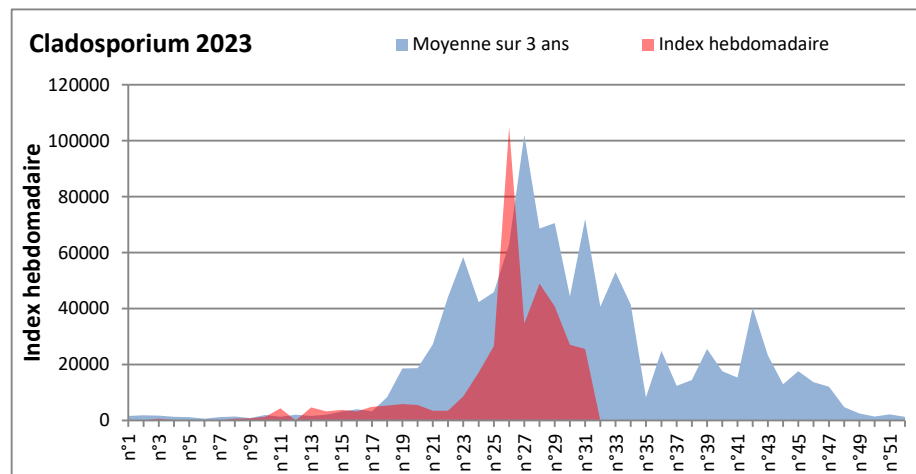

**COMMENTAIRE :** Les ascospores et cladosporiums sont en tête du classement des moisissures de la semaine.  
 Attention aux spores d'alternaria qui sont très allergisantes et bien présents dans plusieurs villes.

**DONNEES ALTERNARIA - CLADOSPORIUM**

**AIX EN PROVENCE**

**ANDORRA**

DONNEES ALTERNARIA - CLADOSPORIUM

BORDEAUX

DINAN

DONNEES ALTERNARIA - CLADOSPORIUM

**DONNEES ALTERNARIA - CLADOSPORIUM**

**MELUN**

**MONTLUCON**

DONNEES ALTERNARIA - CLADOSPORIUM

NANTES

NICE

DONNEES ALTERNARIA - CLADOSPORIUM

PARIS

SACLAY

**DONNEES ALTERNARIA - CLADOSPORIUM**

**STRASBOURG**

**TOULOUSE**