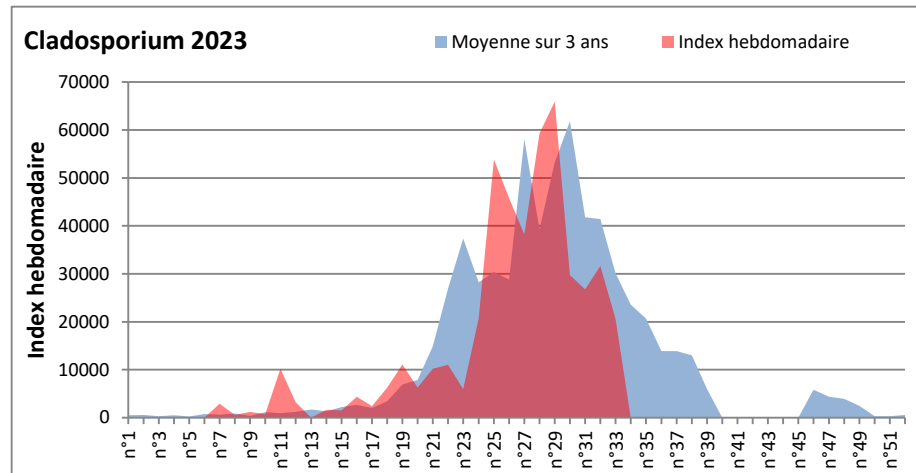

**COMMENTAIRE :** Les ascospores et cladosporiums sont en tête du classement des moisissures de la semaine.  
 Attention aux spores d'alternaria qui sont très allergisantes et bien présents dans plusieurs villes.

**DONNEES ALTERNARIA - CLADOSPORIUM**

**AIX EN PROVENCE**

**ANDORRA**

DONNEES ALTERNARIA - CLADOSPORIUM

BORDEAUX

DINAN

DONNEES ALTERNARIA - CLADOSPORIUM

**DONNEES ALTERNARIA - CLADOSPORIUM**

**MELUN**

**MONTLUCON**

DONNEES ALTERNARIA - CLADOSPORIUM

NANTES

NICE

DONNEES ALTERNARIA - CLADOSPORIUM

PARIS

SACLAY

**DONNEES ALTERNARIA - CLADOSPORIUM**

**STRASBOURG**

**TOULOUSE**