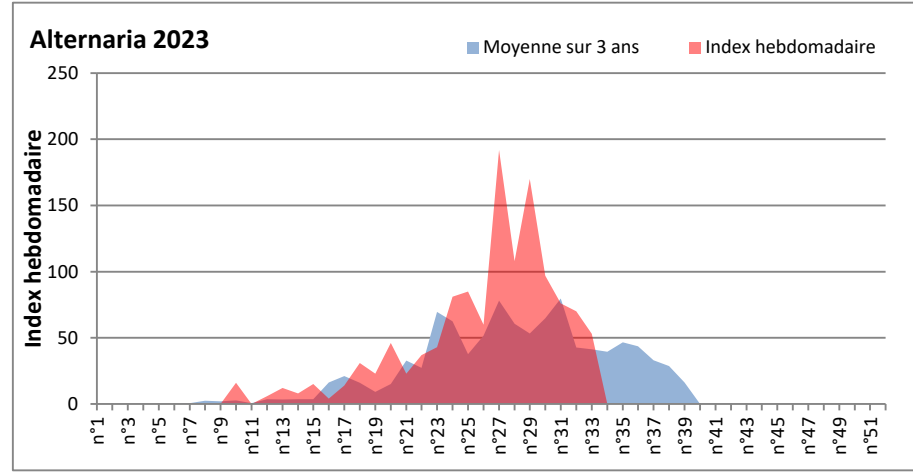

**DONNEES TOUTES MOISSURES**

	Spores	1ère position		2ème position		3ème position		4ème position		TOTAL
		Nom	Qté	Nom	Qté	Nom	Qté	Nom	Qté	
<b>BORDEAUX</b>	Sem en cours	Ascospores	/	Cladosporium	/	Ganoderma	/	Alternaria	/	/
	Sem-1		25129		6922		569		226	40091
	Sem-2		/		/		/		/	/
<b>DINAN</b>	Sem en cours	Ascospores	/	Cladosporium	/	Alternaria	/	Ganoderma	/	/
	Sem-1		/		/		/		/	/
	Sem-2		/		/		/		/	/
<b>LYON</b>	Sem en cours	Ascospores	/	Cladosporium	/	Basidiospores	/	Alternaria	/	/
	Sem-1		/		/		/		/	/
	Sem-2		/		/		/		/	/
<b>NICE</b>	Sem en cours	Ascospores	/	Cladosporium	/	Uredospores	/	Ustilago	/	/
	Sem-1		/		/		/		/	/
	Sem-2		347		61		21		21	450
<b>PARIS</b>	Sem en cours	Cladosporium	20584	Ascospores	13547	Alternaria	992	Didymella	341	38130
	Sem-1		31620		22506		3162		961	62589
	Sem-2		26753		10943		589		868	41385
<b>SACLAY</b>	Sem en cours	Ascospores	/	Cladosporium	/	Alternaria	/	Didymella	/	/
	Sem-1		/		/		/		/	/
	Sem-2		65240		25584		339		0	93368
<b>TOULOUSE</b>	Sem en cours	Ascospores	13469	Cladosporium	10195	Alternaria	576	Pithomyces	34	27291
	Sem-1		22378		8676		407		68	/
	Sem-2		8609		7900		678		0	34611

**COMMENTAIRE :** Les ascospores et cladosporiums sont en tête du classement des moisissures de la semaine.  
 Attention aux spores d'alternaria qui sont très allergisantes et bien présents dans plusieurs villes.

**DONNEES ALTERNARIA - CLADOSPORIUM**

**AIX EN PROVENCE**

**ANDORRA**

DONNEES ALTERNARIA - CLADOSPORIUM

BORDEAUX

DINAN

DONNEES ALTERNARIA - CLADOSPORIUM

**DONNEES ALTERNARIA - CLADOSPORIUM**