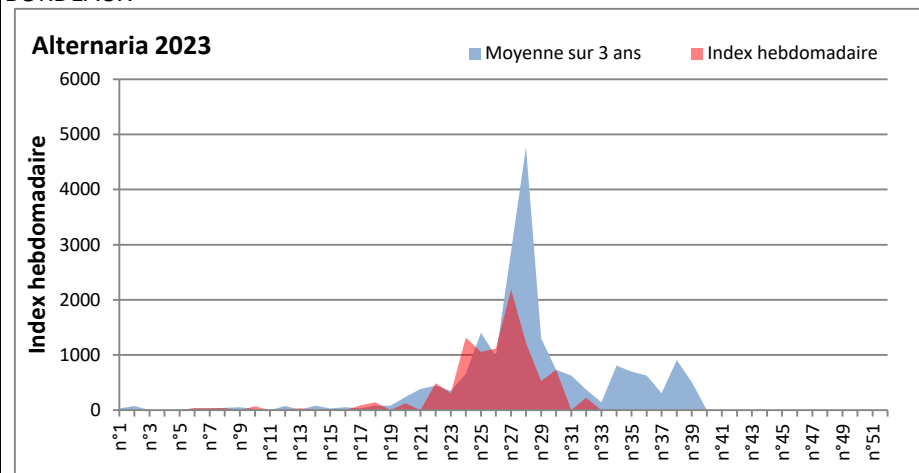

**DONNEES TOUTES MOISSURES**

	Spores	1ère position		2ème position		3ème position		4ème position		TOTAL
		Nom	Qté	Nom	Qté	Nom	Qté	Nom	Qté	
<b>BORDEAUX</b>	Sem en cours	Ascospores	/	Cladosporium	/	Ganoderma	/	Alternaria	/	/
	Sem-1		25129		6922		569		226	40091
	Sem-2		/		/		/		/	/
<b>DINAN</b>	Sem en cours	Ascospores	/	Cladosporium	/	Alternaria	/	Ganoderma	/	/
	Sem-1		/		/		/		/	/
	Sem-2		/		/		/		/	/
<b>LYON</b>	Sem en cours	Ascospores	/	Cladosporium	/	Basidiospores	/	Alternaria	/	/
	Sem-1		/		/		/		/	/
	Sem-2		/		/		/		/	/
<b>NICE</b>	Sem en cours	Ascospores	/	Cladosporium	/	Uredospores	/	Ustilago	/	/
	Sem-1		/		/		/		/	/
	Sem-2		347		61		21		21	450
<b>PARIS</b>	Sem en cours	Cladosporium	20584	Ascospores	13547	Alternaria	992	Didymella	341	38130
	Sem-1		31620		22506		3162		961	62589
	Sem-2		26753		10943		589		868	41385
<b>SACLAY</b>	Sem en cours	Ascospores	/	Cladosporium	/	Alternaria	/	Didymella	/	/
	Sem-1		/		/		/		/	/
	Sem-2		65240		25584		339		0	93368
<b>TOULOUSE</b>	Sem en cours	Ascospores	13469	Cladosporium	10195	Alternaria	576	Pithomyces	34	27291
	Sem-1		22378		8676		407		68	/
	Sem-2		8609		7900		678		0	34611

**COMMENTAIRE :** Les ascospores et cladosporiums sont en tête du classement des moisissures de la semaine.  
 Attention aux spores d'alternaria qui sont très allergisantes et bien présents dans plusieurs villes.

**DONNEES ALTERNARIA - CLADOSPORIUM**

**AIX EN PROVENCE**

**ANDORRA**

DONNEES ALTERNARIA - CLADOSPORIUM

BORDEAUX

DINAN

DONNEES ALTERNARIA - CLADOSPORIUM

**DONNEES ALTERNARIA - CLADOSPORIUM**

**MELUN**

**MONTLUCON**

DONNEES ALTERNARIA - CLADOSPORIUM

NANTES

NICE

DONNEES ALTERNARIA - CLADOSPORIUM

PARIS

SACLAY