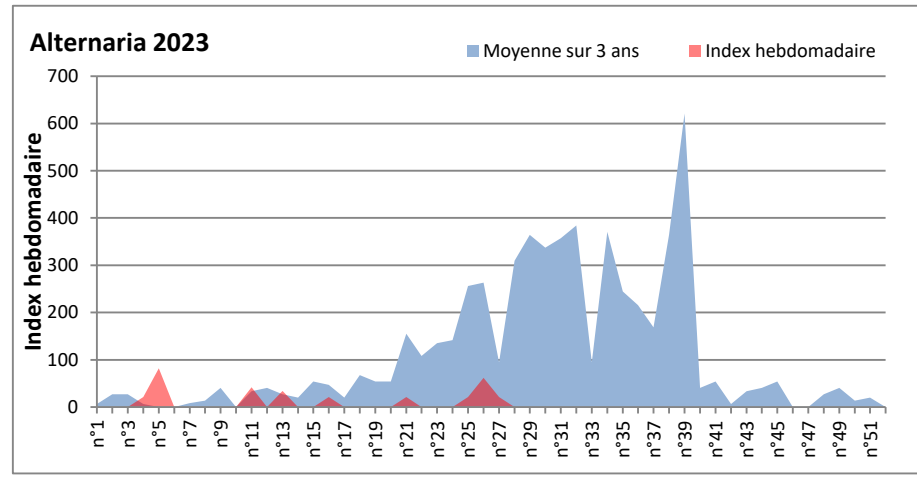

**COMMENTAIRE :** Les ascospores et cladosporiums sont en tête du classement des moisissures de la semaine.  
 Attention aux spores d'alternaria qui sont très allergisantes et bien présents dans plusieurs villes.

**DONNEES ALTERNARIA - CLADOSPORIUM**

**AIX EN PROVENCE**

**ANDORRA**

DONNEES ALTERNARIA - CLADOSPORIUM

BORDEAUX

DINAN

DONNEES ALTERNARIA - CLADOSPORIUM

**DONNEES ALTERNARIA - CLADOSPORIUM**

**MELUN**

**MONTLUCON**

DONNEES ALTERNARIA - CLADOSPORIUM

NANTES

NICE

DONNEES ALTERNARIA - CLADOSPORIUM

PARIS

SACLAY

**DONNEES ALTERNARIA - CLADOSPORIUM**

**STRASBOURG**

**TOULOUSE**