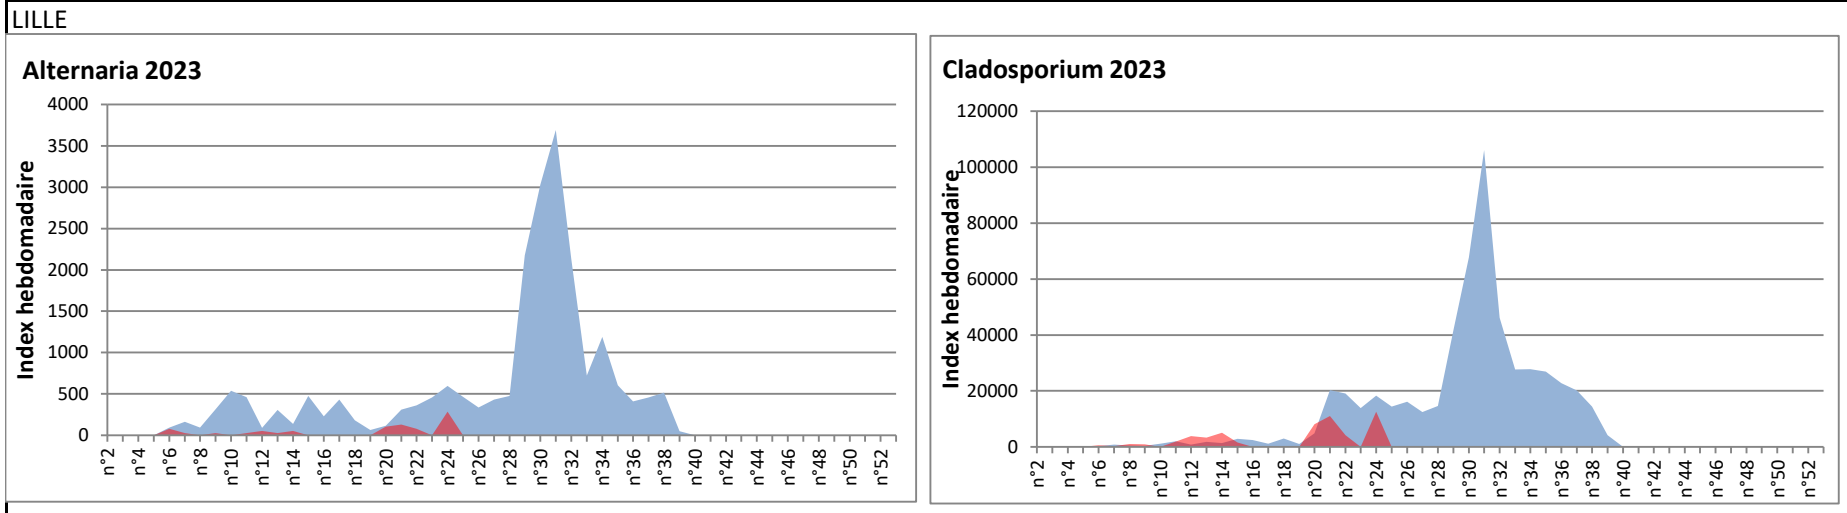

**DONNEES TOUTES MOISSURES**

	Spores	1ère position		2ème position		3ème position		4ème position		TOTAL
		Nom	Qté	Nom	Qté	Nom	Qté	Nom	Qté	
<b>BORDEAUX</b>	Sem en cours	Ascospores	/	Cladosporium	/	Ganoderma	/	Alternaria	/	/
	Sem-1		25129		6922		569		226	40091
	Sem-2		/		/		/		/	/
<b>DINAN</b>	Sem en cours	Ascospores	/	Cladosporium	/	Alternaria	/	Ganoderma	/	/
	Sem-1		/		/		/		/	/
	Sem-2		/		/		/		/	/
<b>LYON</b>	Sem en cours	Ascospores	/	Cladosporium	/	Basidiospores	/	Alternaria	/	/
	Sem-1		/		/		/		/	/
	Sem-2		/		/		/		/	/
<b>NICE</b>	Sem en cours	Ascospores	/	Cladosporium	/	Uredospores	/	Ustilago	/	/
	Sem-1		/		/		/		/	/
	Sem-2		347		61		21		21	450
<b>PARIS</b>	Sem en cours	Cladosporium	20584	Ascospores	13547	Alternaria	992	Didymella	341	38130
	Sem-1		31620		22506		3162		961	62589
	Sem-2		26753		10943		589		868	41385
<b>SACLAY</b>	Sem en cours	Ascospores	/	Cladosporium	/	Alternaria	/	Didymella	/	/
	Sem-1		/		/		/		/	/
	Sem-2		65240		25584		339		0	93368
<b>TOULOUSE</b>	Sem en cours	Ascospores	13469	Cladosporium	10195	Alternaria	576	Pithomyces	34	27291
	Sem-1		22378		8676		407		68	/
	Sem-2		8609		7900		678		0	34611

**COMMENTAIRE :** Les ascospores et cladosporiums sont en tête du classement des moisissures de la semaine.  
 Attention aux spores d'alternaria qui sont très allergisantes et bien présents dans plusieurs villes.

**DONNEES ALTERNARIA - CLADOSPORIUM**

**AIX EN PROVENCE**

**ANDORRA**

DONNEES ALTERNARIA - CLADOSPORIUM

BORDEAUX

DINAN

DONNEES ALTERNARIA - CLADOSPORIUM

**DONNEES ALTERNARIA - CLADOSPORIUM**

**MELUN**

**MONTLUCON**

DONNEES ALTERNARIA - CLADOSPORIUM

NANTES

NICE

DONNEES ALTERNARIA - CLADOSPORIUM

PARIS

SACLAY