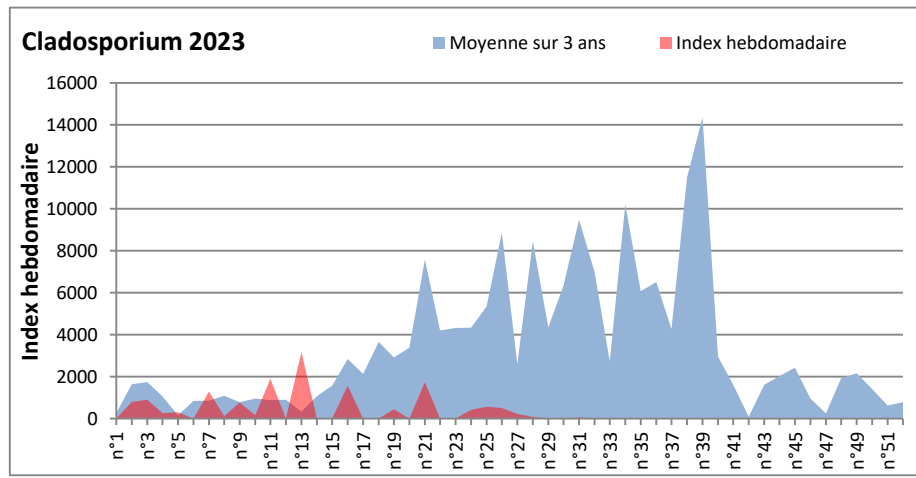

**COMMENTAIRE :** Les ascospores et cladosporiums sont en tête du classement des moisissures de la semaine.  
 Attention aux spores d'alternaria qui sont très allergisantes et bien présents dans plusieurs villes.

**DONNEES ALTERNARIA - CLADOSPORIUM**

**AIX EN PROVENCE**

**ANDORRA**

DONNEES ALTERNARIA - CLADOSPORIUM

BORDEAUX

DINAN

DONNEES ALTERNARIA - CLADOSPORIUM

**DONNEES ALTERNARIA - CLADOSPORIUM**

**MELUN**

**MONTLUCON**

DONNEES ALTERNARIA - CLADOSPORIUM

NANTES

NICE

DONNEES ALTERNARIA - CLADOSPORIUM

PARIS

SACLAY

**DONNEES ALTERNARIA - CLADOSPORIUM**

**STRASBOURG**

**TOULOUSE**