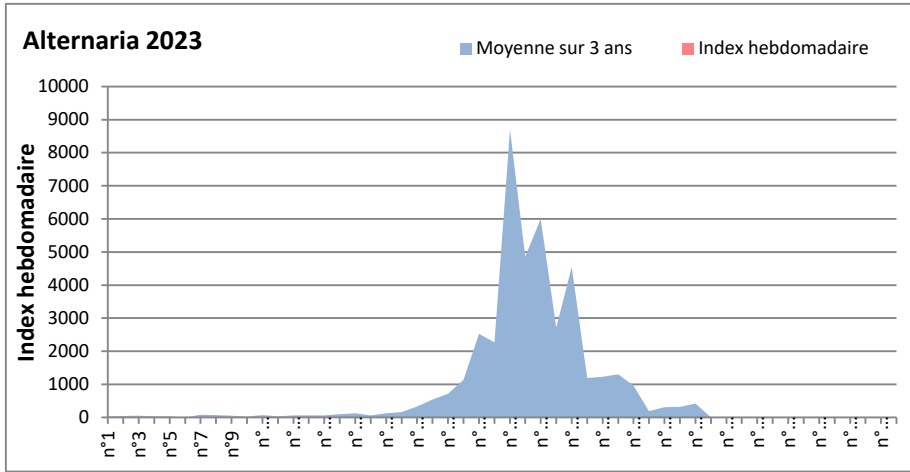

**COMMENTAIRE :** Les ascospores et cladosporiums sont en tête du classement des moisissures de la semaine.  
 Attention aux spores d'alternaria qui sont très allergisantes et bien présents dans plusieurs villes.

**DONNEES ALTERNARIA - CLADOSPORIUM**

**AIX EN PROVENCE**

**ANDORRA**

DONNEES ALTERNARIA - CLADOSPORIUM

BORDEAUX

DINAN

DONNEES ALTERNARIA - CLADOSPORIUM

**DONNEES ALTERNARIA - CLADOSPORIUM**

**MELUN**

**MONTLUCON**

DONNEES ALTERNARIA - CLADOSPORIUM

NANTES

NICE

DONNEES ALTERNARIA - CLADOSPORIUM

PARIS

SACLAY