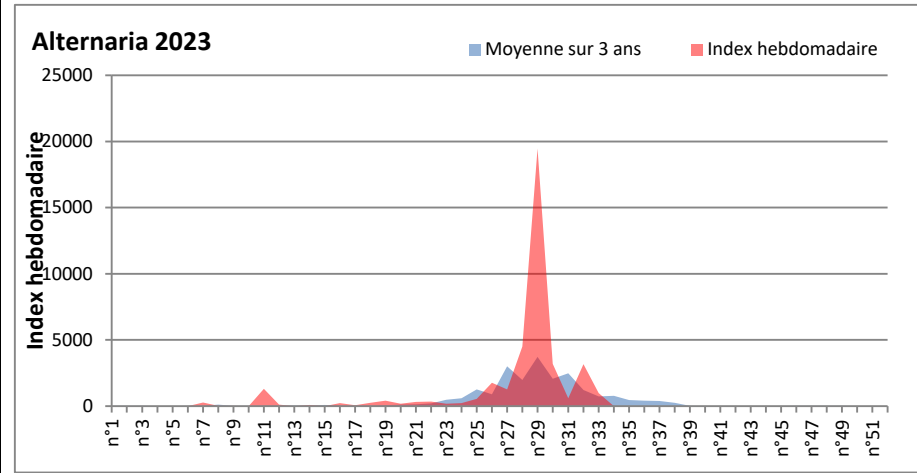

**COMMENTAIRE :** Les ascospores et cladosporiums sont en tête du classement des moisissures de la semaine.  
 Attention aux spores d'alternaria qui sont très allergisantes et bien présents dans plusieurs villes.

**DONNEES ALTERNARIA - CLADOSPORIUM**

**AIX EN PROVENCE**

**ANDORRA**

DONNEES ALTERNARIA - CLADOSPORIUM

BORDEAUX

DINAN

DONNEES ALTERNARIA - CLADOSPORIUM

**DONNEES ALTERNARIA - CLADOSPORIUM**

**MELUN**

**MONTLUCON**

DONNEES ALTERNARIA - CLADOSPORIUM

NANTES

NICE

DONNEES ALTERNARIA - CLADOSPORIUM

PARIS

SACLAY

**DONNEES ALTERNARIA - CLADOSPORIUM**

**STRASBOURG**

**TOULOUSE**