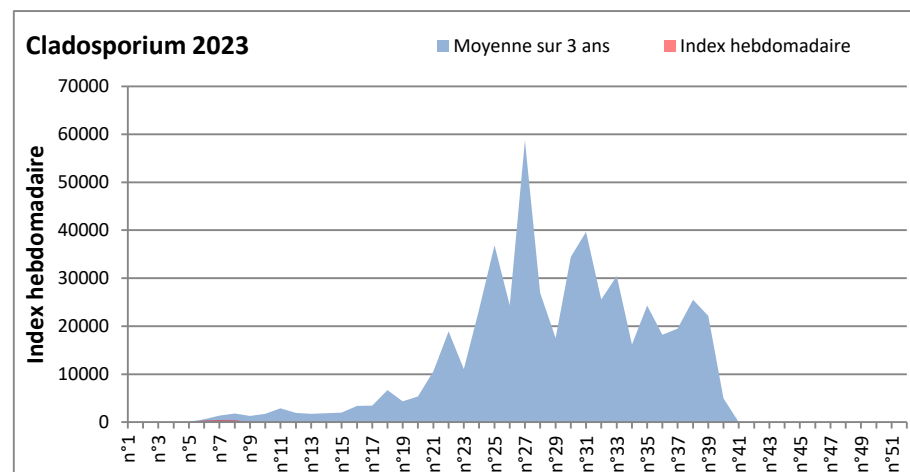

**COMMENTAIRE :** Les ascospores et cladosporiums sont en tête du classement des moisissures de la semaine.  
 Attention aux spores d'alternaria qui sont très allergisantes et bien présents dans plusieurs villes.

**DONNEES ALTERNARIA - CLADOSPORIUM**

**AIX EN PROVENCE**

**ANDORRA**

DONNEES ALTERNARIA - CLADOSPORIUM

BORDEAUX

DINAN

DONNEES ALTERNARIA - CLADOSPORIUM

**DONNEES ALTERNARIA - CLADOSPORIUM**

**MELUN**

**MONTLUCON**

DONNEES ALTERNARIA - CLADOSPORIUM

NANTES

NICE

DONNEES ALTERNARIA - CLADOSPORIUM

PARIS

SACLAY