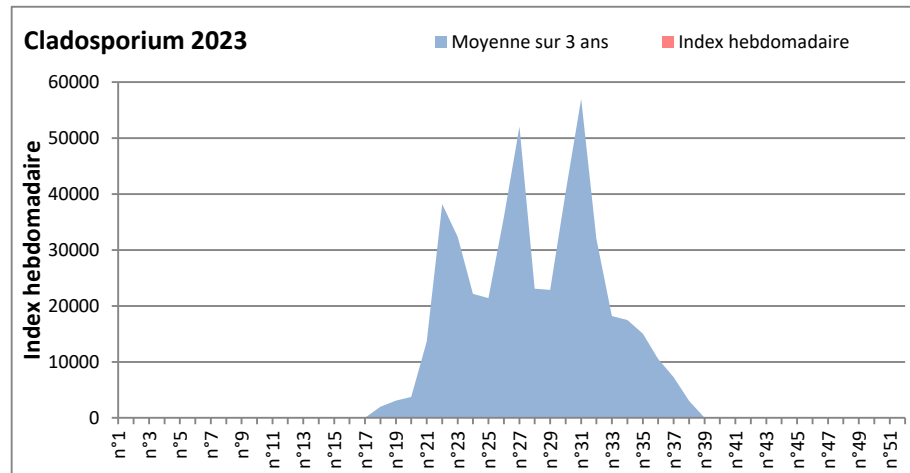

**DONNEES TOUTES MOISSURES**

	Spores	1ère position		2ème position		3ème position		4ème position		TOTAL
		Nom	Qté	Nom	Qté	Nom	Qté	Nom	Qté	
<b>BORDEAUX</b>	Sem en cours	Ascospores	/	Cladosporium	/	Ganoderma	/	Alternaria	/	/
	Sem-1		25129		6922		569		226	40091
	Sem-2		/		/		/		/	/
<b>DINAN</b>	Sem en cours	Ascospores	/	Cladosporium	/	Alternaria	/	Ganoderma	/	/
	Sem-1		/		/		/		/	/
	Sem-2		/		/		/		/	/
<b>LYON</b>	Sem en cours	Ascospores	/	Cladosporium	/	Basidiospores	/	Alternaria	/	/
	Sem-1		/		/		/		/	/
	Sem-2		/		/		/		/	/
<b>NICE</b>	Sem en cours	Ascospores	/	Cladosporium	/	Uredospores	/	Ustilago	/	/
	Sem-1		/		/		/		/	/
	Sem-2		347		61		21		21	450
<b>PARIS</b>	Sem en cours	Cladosporium	20584	Ascospores	13547	Alternaria	992	Didymella	341	38130
	Sem-1		31620		22506		3162		961	62589
	Sem-2		26753		10943		589		868	41385
<b>SACLAY</b>	Sem en cours	Ascospores	/	Cladosporium	/	Alternaria	/	Didymella	/	/
	Sem-1		/		/		/		/	/
	Sem-2		65240		25584		339		0	93368
<b>TOULOUSE</b>	Sem en cours	Ascospores	13469	Cladosporium	10195	Alternaria	576	Pithomyces	34	27291
	Sem-1		22378		8676		407		68	/
	Sem-2		8609		7900		678		0	34611

**COMMENTAIRE :** Les ascospores et cladosporiums sont en tête du classement des moisissures de la semaine.  
 Attention aux spores d'alternaria qui sont très allergisantes et bien présents dans plusieurs villes.

**DONNEES ALTERNARIA - CLADOSPORIUM**

**AIX EN PROVENCE**

**ANDORRA**

DONNEES ALTERNARIA - CLADOSPORIUM

BORDEAUX

DINAN

DONNEES ALTERNARIA - CLADOSPORIUM

**DONNEES ALTERNARIA - CLADOSPORIUM**

**MELUN**

**MONTLUCON**

DONNEES ALTERNARIA - CLADOSPORIUM

NANTES

NICE

DONNEES ALTERNARIA - CLADOSPORIUM

PARIS

SACLAY