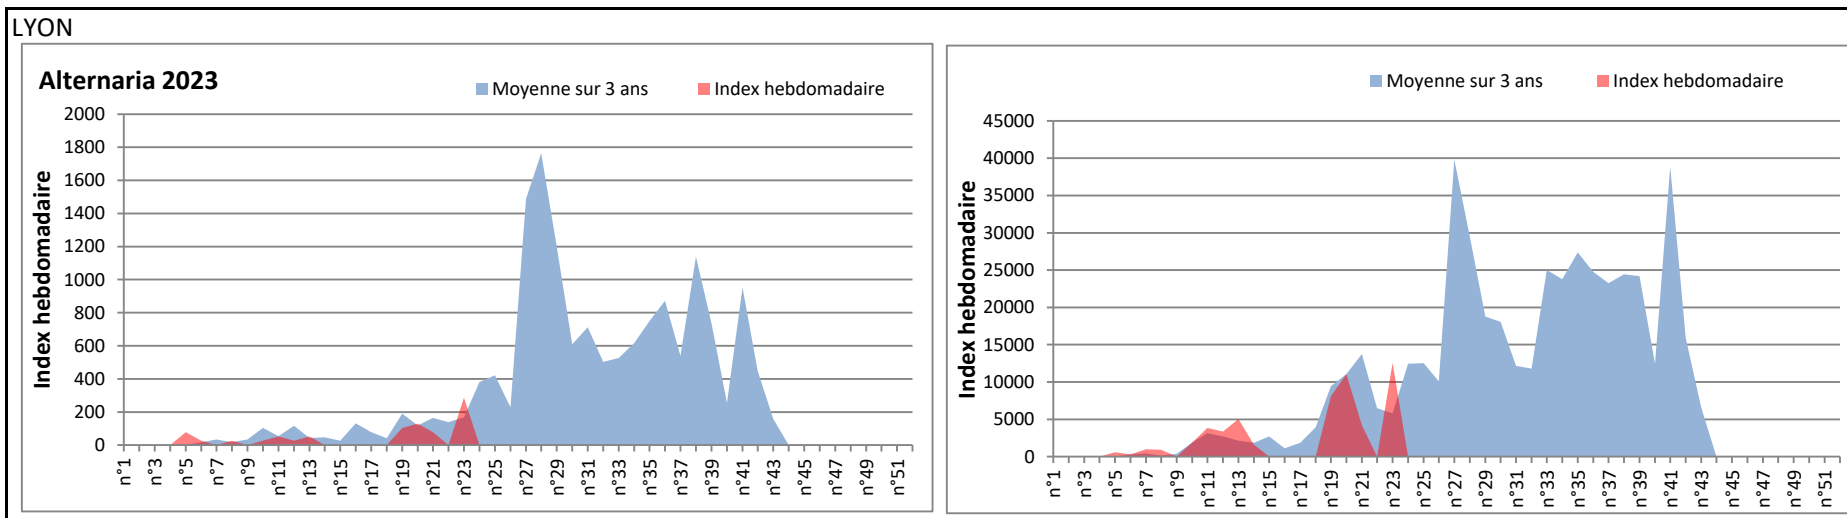

**COMMENTAIRE :** Les ascospores et cladosporiums sont en tête du classement des moisissures de la semaine.  
 Attention aux spores d'alternaria qui sont très allergisantes et bien présents dans plusieurs villes.

**DONNEES ALTERNARIA - CLADOSPORIUM**

**AIX EN PROVENCE**

**ANDORRA**

DONNEES ALTERNARIA - CLADOSPORIUM

BORDEAUX

DINAN

DONNEES ALTERNARIA - CLADOSPORIUM

**DONNEES ALTERNARIA - CLADOSPORIUM**

**MELUN**

**MONTLUCON**

DONNEES ALTERNARIA - CLADOSPORIUM

NANTES

NICE

DONNEES ALTERNARIA - CLADOSPORIUM

PARIS

SACLAY

**DONNEES ALTERNARIA - CLADOSPORIUM**

**STRASBOURG**

**TOULOUSE**