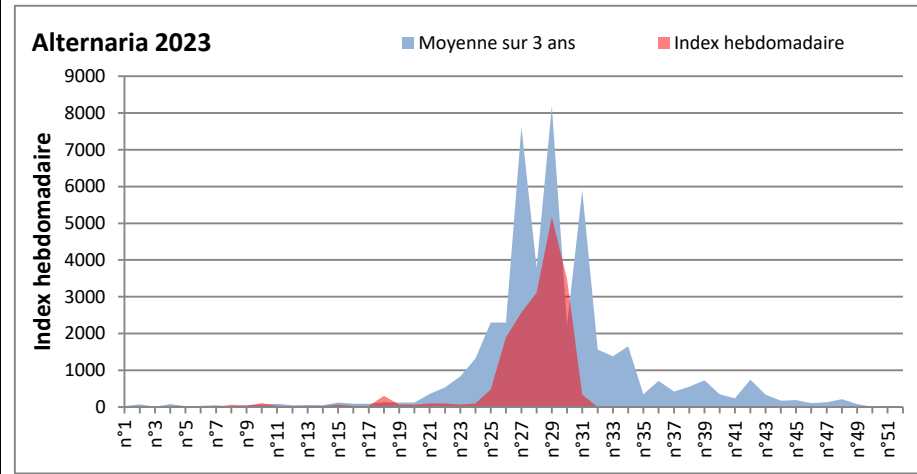

**COMMENTAIRE :** Les ascospores et cladosporiums sont en tête du classement des moisissures de la semaine.  
 Attention aux spores d'alternaria qui sont très allergisantes et bien présents dans plusieurs villes.

**DONNEES ALTERNARIA - CLADOSPORIUM**

**AIX EN PROVENCE**

**ANDORRA**

DONNEES ALTERNARIA - CLADOSPORIUM

BORDEAUX

DINAN

DONNEES ALTERNARIA - CLADOSPORIUM

**DONNEES ALTERNARIA - CLADOSPORIUM**

**MELUN**

**MONTLUCON**

DONNEES ALTERNARIA - CLADOSPORIUM

NANTES

NICE

DONNEES ALTERNARIA - CLADOSPORIUM

PARIS

SACLAY

**DONNEES ALTERNARIA - CLADOSPORIUM**

**STRASBOURG**

**TOULOUSE**