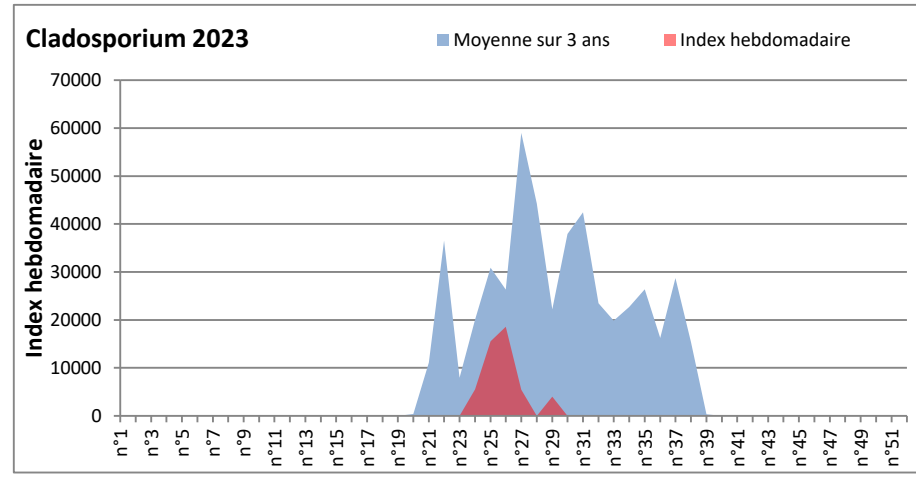

**COMMENTAIRE :** Les ascospores et cladosporiums sont en tête du classement des moisissures de la semaine.  
 Attention aux spores d'alternaria qui sont très allergisantes et bien présents dans plusieurs villes.

**DONNEES ALTERNARIA - CLADOSPORIUM**

**AIX EN PROVENCE**

**ANDORRA**

DONNEES ALTERNARIA - CLADOSPORIUM

BORDEAUX

DINAN

DONNEES ALTERNARIA - CLADOSPORIUM

**DONNEES ALTERNARIA - CLADOSPORIUM**

**MELUN**

**MONTLUCON**

DONNEES ALTERNARIA - CLADOSPORIUM

NANTES

NICE

DONNEES ALTERNARIA - CLADOSPORIUM

PARIS

SACLAY

**DONNEES ALTERNARIA - CLADOSPORIUM**

**STRASBOURG**

**TOULOUSE**