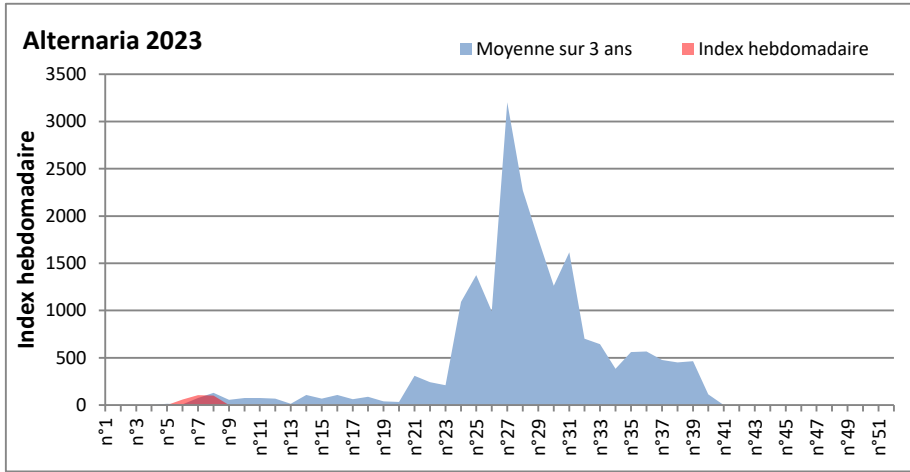

**DONNEES TOUTES MOISSURES**

	Spores	1ère position		2ème position		3ème position		4ème position		TOTAL
		Nom	Qté	Nom	Qté	Nom	Qté	Nom	Qté	
<b>BORDEAUX</b>	Sem en cours	Ascospores	/	Cladosporium	/	Ganoderma	/	Alternaria	/	/
	Sem-1		25129		6922		569		226	40091
	Sem-2		/		/		/		/	/
<b>DINAN</b>	Sem en cours	Ascospores	/	Cladosporium	/	Alternaria	/	Ganoderma	/	/
	Sem-1		/		/		/		/	/
	Sem-2		/		/		/		/	/
<b>LYON</b>	Sem en cours	Ascospores	/	Cladosporium	/	Basidiospores	/	Alternaria	/	/
	Sem-1		/		/		/		/	/
	Sem-2		/		/		/		/	/
<b>NICE</b>	Sem en cours	Ascospores	/	Cladosporium	/	Uredospores	/	Ustilago	/	/
	Sem-1		/		/		/		/	/
	Sem-2		347		61		21		21	450
<b>PARIS</b>	Sem en cours	Cladosporium	20584	Ascospores	13547	Alternaria	992	Didymella	341	38130
	Sem-1		31620		22506		3162		961	62589
	Sem-2		26753		10943		589		868	41385
<b>SACLAY</b>	Sem en cours	Ascospores	/	Cladosporium	/	Alternaria	/	Didymella	/	/
	Sem-1		/		/		/		/	/
	Sem-2		65240		25584		339		0	93368
<b>TOULOUSE</b>	Sem en cours	Ascospores	13469	Cladosporium	10195	Alternaria	576	Pithomyces	34	27291
	Sem-1		22378		8676		407		68	/
	Sem-2		8609		7900		678		0	34611

**COMMENTAIRE :** Les ascospores et cladosporiums sont en tête du classement des moisissures de la semaine.  
 Attention aux spores d'alternaria qui sont très allergisantes et bien présents dans plusieurs villes.

**DONNEES ALTERNARIA - CLADOSPORIUM**

**AIX EN PROVENCE**

**ANDORRA**

DONNEES ALTERNARIA - CLADOSPORIUM

BORDEAUX

DINAN

DONNEES ALTERNARIA - CLADOSPORIUM

**DONNEES ALTERNARIA - CLADOSPORIUM**

**MELUN**

**MONTLUCON**

DONNEES ALTERNARIA - CLADOSPORIUM

NANTES

NICE

DONNEES ALTERNARIA - CLADOSPORIUM

PARIS

SACLAY