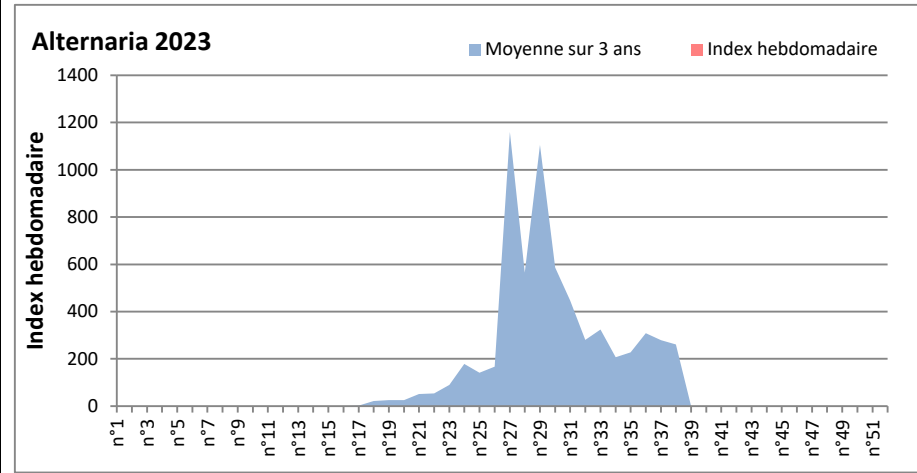

**COMMENTAIRE :** Les ascospores et cladosporiums sont en tête du classement des moisissures de la semaine.  
 Attention aux spores d'alternaria qui sont très allergisantes et bien présents dans plusieurs villes.

**DONNEES ALTERNARIA - CLADOSPORIUM**

**AIX EN PROVENCE**

**ANDORRA**

DONNEES ALTERNARIA - CLADOSPORIUM

BORDEAUX

DINAN

DONNEES ALTERNARIA - CLADOSPORIUM

**DONNEES ALTERNARIA - CLADOSPORIUM**

**MELUN**

**MONTLUCON**

DONNEES ALTERNARIA - CLADOSPORIUM

NANTES

NICE

DONNEES ALTERNARIA - CLADOSPORIUM

PARIS

SACLAY

**DONNEES ALTERNARIA - CLADOSPORIUM**

**STRASBOURG**

**TOULOUSE**