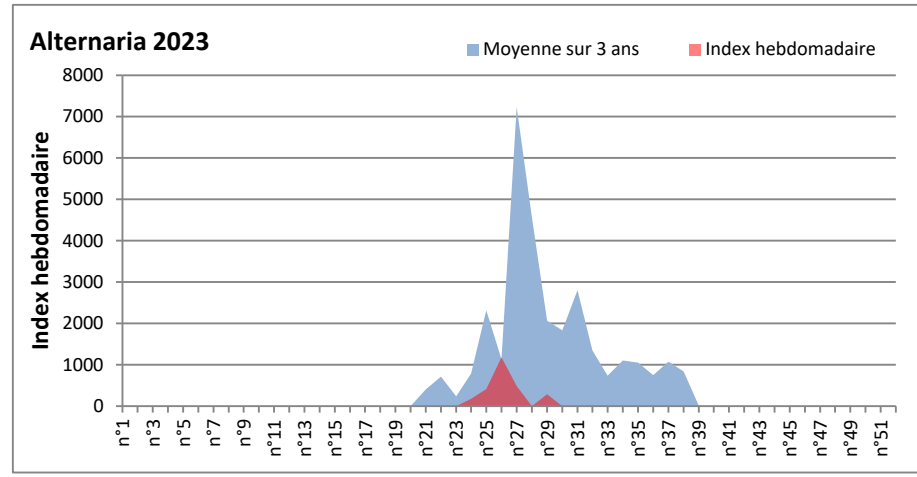

**COMMENTAIRE :** Les ascospores et cladosporiums sont en tête du classement des moisissures de la semaine.  
 Attention aux spores d'alternaria qui sont très allergisantes et bien présents dans plusieurs villes.

**DONNEES ALTERNARIA - CLADOSPORIUM**

**AIX EN PROVENCE**

**ANDORRA**

DONNEES ALTERNARIA - CLADOSPORIUM

BORDEAUX

DINAN

DONNEES ALTERNARIA - CLADOSPORIUM

**DONNEES ALTERNARIA - CLADOSPORIUM**

**MELUN**

**MONTLUCON**

DONNEES ALTERNARIA - CLADOSPORIUM

NANTES

NICE

DONNEES ALTERNARIA - CLADOSPORIUM

PARIS

SACLAY

**DONNEES ALTERNARIA - CLADOSPORIUM**

**STRASBOURG**

**TOULOUSE**