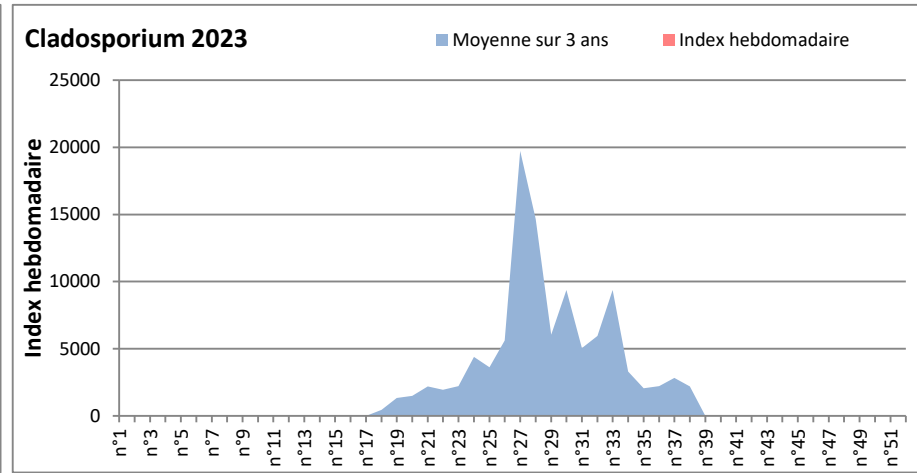

**COMMENTAIRE :** Les ascospores et cladosporiums sont en tête du classement des moisissures de la semaine.  
 Attention aux spores d'alternaria qui sont très allergisantes et bien présents dans plusieurs villes.

**DONNEES ALTERNARIA - CLADOSPORIUM**

**AIX EN PROVENCE**

**ANDORRA**

DONNEES ALTERNARIA - CLADOSPORIUM

BORDEAUX

DINAN

DONNEES ALTERNARIA - CLADOSPORIUM

**DONNEES ALTERNARIA - CLADOSPORIUM**

**MELUN**

**MONTLUCON**

DONNEES ALTERNARIA - CLADOSPORIUM

NANTES

NICE

DONNEES ALTERNARIA - CLADOSPORIUM

PARIS

SACLAY

**DONNEES ALTERNARIA - CLADOSPORIUM**

**STRASBOURG**

**TOULOUSE**