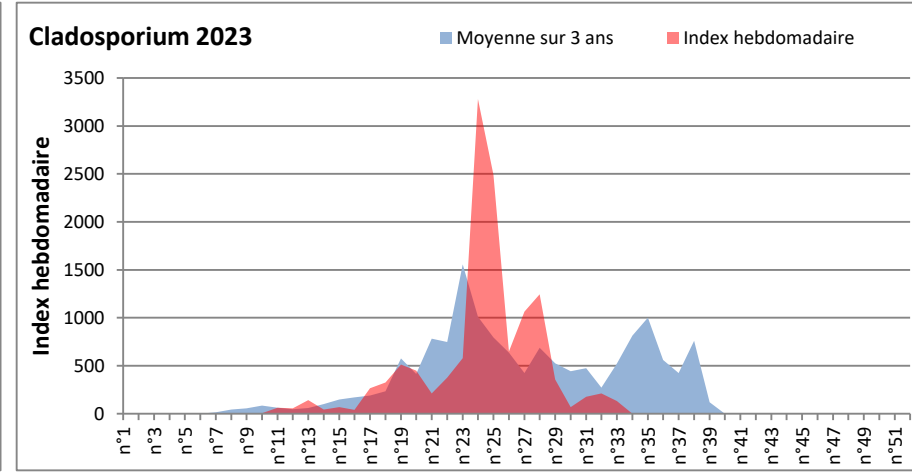

**DONNEES TOUTES MOISSURES**

	Spores	1ère position		2ème position		3ème position		4ème position		TOTAL
		Nom	Qté	Nom	Qté	Nom	Qté	Nom	Qté	
<b>BORDEAUX</b>	Sem en cours	Ascospores	/	Cladosporium	/	Ganoderma	/	Alternaria	/	/
	Sem-1		25129		6922		569		226	40091
	Sem-2		/		/		/		/	/
<b>DINAN</b>	Sem en cours	Ascospores	/	Cladosporium	/	Alternaria	/	Ganoderma	/	/
	Sem-1		/		/		/		/	/
	Sem-2		/		/		/		/	/
<b>LYON</b>	Sem en cours	Ascospores	/	Cladosporium	/	Basidiospores	/	Alternaria	/	/
	Sem-1		/		/		/		/	/
	Sem-2		/		/		/		/	/
<b>NICE</b>	Sem en cours	Ascospores	/	Cladosporium	/	Uredospores	/	Ustilago	/	/
	Sem-1		/		/		/		/	/
	Sem-2		347		61		21		21	450
<b>PARIS</b>	Sem en cours	Cladosporium	20584	Ascospores	13547	Alternaria	992	Didymella	341	38130
	Sem-1		31620		22506		3162		961	62589
	Sem-2		26753		10943		589		868	41385
<b>SACLAY</b>	Sem en cours	Ascospores	/	Cladosporium	/	Alternaria	/	Didymella	/	/
	Sem-1		/		/		/		/	/
	Sem-2		65240		25584		339		0	93368
<b>TOULOUSE</b>	Sem en cours	Ascospores	13469	Cladosporium	10195	Alternaria	576	Pithomyces	34	27291
	Sem-1		22378		8676		407		68	/
	Sem-2		8609		7900		678		0	34611

**COMMENTAIRE :** Les ascospores et cladosporiums sont en tête du classement des moisissures de la semaine.  
 Attention aux spores d'alternaria qui sont très allergisantes et bien présents dans plusieurs villes.

**DONNEES ALTERNARIA - CLADOSPORIUM**

**AIX EN PROVENCE**

**ANDORRA**

DONNEES ALTERNARIA - CLADOSPORIUM

BORDEAUX

DINAN

DONNEES ALTERNARIA - CLADOSPORIUM

**DONNEES ALTERNARIA - CLADOSPORIUM**