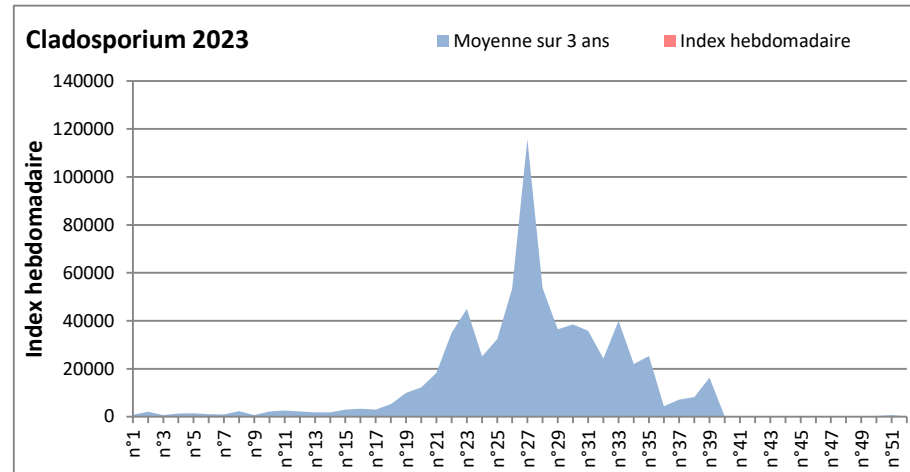

**DONNEES TOUTES MOISSURES**

	Spores	1ère position		2ème position		3ème position		4ème position		TOTAL
		Nom	Qté	Nom	Qté	Nom	Qté	Nom	Qté	
<b>BORDEAUX</b>	Sem en cours	Ascospores	/	Cladosporium	/	Ganoderma	/	Alternaria	/	/
	Sem-1		25129		6922		569		226	40091
	Sem-2		/		/		/		/	/
<b>DINAN</b>	Sem en cours	Ascospores	/	Cladosporium	/	Alternaria	/	Ganoderma	/	/
	Sem-1		/		/		/		/	/
	Sem-2		/		/		/		/	/
<b>LYON</b>	Sem en cours	Ascospores	/	Cladosporium	/	Basidiospores	/	Alternaria	/	/
	Sem-1		/		/		/		/	/
	Sem-2		/		/		/		/	/
<b>NICE</b>	Sem en cours	Ascospores	/	Cladosporium	/	Uredospores	/	Ustilago	/	/
	Sem-1		/		/		/		/	/
	Sem-2		347		61		21		21	450
<b>PARIS</b>	Sem en cours	Cladosporium	20584	Ascospores	13547	Alternaria	992	Didymella	341	38130
	Sem-1		31620		22506		3162		961	62589
	Sem-2		26753		10943		589		868	41385
<b>SACLAY</b>	Sem en cours	Ascospores	/	Cladosporium	/	Alternaria	/	Didymella	/	/
	Sem-1		/		/		/		/	/
	Sem-2		65240		25584		339		0	93368
<b>TOULOUSE</b>	Sem en cours	Ascospores	13469	Cladosporium	10195	Alternaria	576	Pithomyces	34	27291
	Sem-1		22378		8676		407		68	/
	Sem-2		8609		7900		678		0	34611

**COMMENTAIRE :** Les ascospores et cladosporiums sont en tête du classement des moisissures de la semaine.  
 Attention aux spores d'alternaria qui sont très allergisantes et bien présents dans plusieurs villes.

**DONNEES ALTERNARIA - CLADOSPORIUM**

**AIX EN PROVENCE**

**ANDORRA**

DONNEES ALTERNARIA - CLADOSPORIUM

BORDEAUX

DINAN

DONNEES ALTERNARIA - CLADOSPORIUM

**DONNEES ALTERNARIA - CLADOSPORIUM**

**MELUN**

**MONTLUCON**

DONNEES ALTERNARIA - CLADOSPORIUM

NANTES

NICE

DONNEES ALTERNARIA - CLADOSPORIUM

PARIS

SACLAY