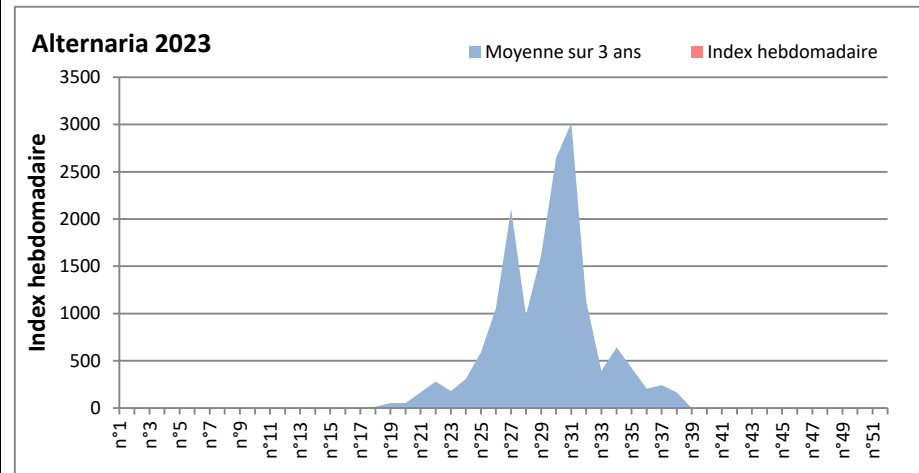

**COMMENTAIRE :** Les ascospores et cladosporiums sont en tête du classement des moisissures de la semaine.  
 Attention aux spores d'alternaria qui sont très allergisantes et bien présents dans plusieurs villes.

**DONNEES ALTERNARIA - CLADOSPORIUM**

**AIX EN PROVENCE**

**ANDORRA**

DONNEES ALTERNARIA - CLADOSPORIUM

BORDEAUX

DINAN

DONNEES ALTERNARIA - CLADOSPORIUM

**DONNEES ALTERNARIA - CLADOSPORIUM**

**MELUN**

**MONTLUCON**

DONNEES ALTERNARIA - CLADOSPORIUM

NANTES

NICE

DONNEES ALTERNARIA - CLADOSPORIUM

PARIS

SACLAY