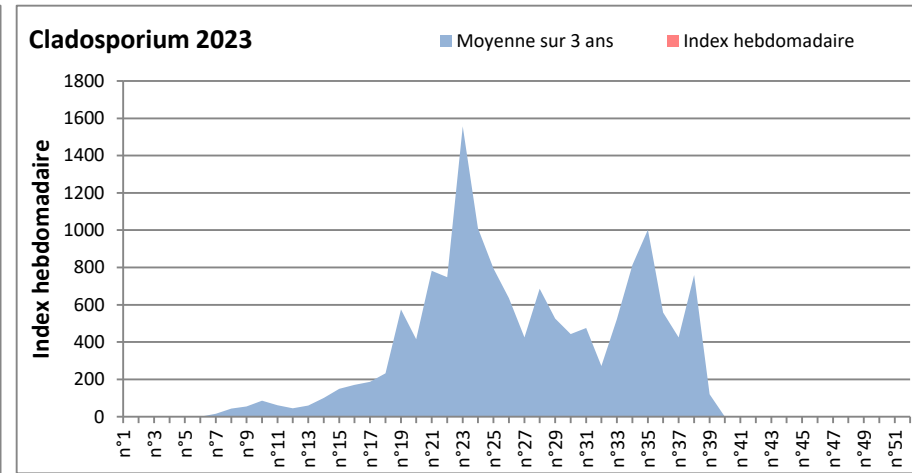

DONNEES TOUTES MOISSURES

	Spores	1ère position		2ème position		3ème position		4ème position		TOTAL
		Nom	Qté	Nom	Qté	Nom	Qté	Nom	Qté	
BORDEAUX	Sem en cours	Ascospores	/	Cladosporium	/	Basidiospores	/	Aspergillaceae	/	/
	Sem-1		/		/		/		/	/
	Sem-2		14010		1724		611		339	17124
DINAN	Sem en cours	Ascospores	/	Cladosporium	/	Alternaria	/	Ganoderma	/	/
	Sem-1		/		/		/		/	/
	Sem-2		/		/		/		/	/
LYON	Sem en cours	Ascospores	4808	Cladosporium	310	Aspergillaceae	206	Alternaria	26	5740
	Sem-1		2881		568		643		78	4378
	Sem-2		/		/		/		/	/
NICE	Sem en cours	Ascospores	1096	Cladosporium	306	Aspergillaceae	163	Alternaria	82	1873
	Sem-1		731		265		508		21	1672
	Sem-2		2046		894		103		0	3941
PARIS	Sem en cours	Cladosporium	2914	Aspergillaceae	1798	Ascospores	1674	Alternaria	279	7440
	Sem-1		/		/		/		/	/
	Sem-2		/		/		/		/	/
SACLAY	Sem en cours	Ascospores	/	Basidiospores	/	Cladosporium	/	Aspergillaceae	/	/
	Sem-1		2713		225		103		144	3764
	Sem-2		3361		386		104		123	4287
TOULOUSE	Sem en cours	Ascospores	6077	Cladosporium	1554	Aspergillaceae	306	Alternaria	136	8311
	Sem-1		5638		1352		1015		34	8378
	Sem-2		8642		1521		914		204	11553

COMMENTAIRE : Les concentrations de spores de moisissures sont encore faibles en ce début d'année. Les conditions météo sèche limite leur développement
 Les ascospores et cladosporium sont en tête du classement des moisissures de la semaine.
 Attention aux spores de cladosporium et alternaria qui sont très allergisantes et bien présents dans l'air.

DONNEES ALTERNARIA - CLADOSPORIUM

AIX EN PROVENCE

ANDORRA

DONNEES ALTERNARIA - CLADOSPORIUM

BORDEAUX

DINAN

DONNEES ALTERNARIA - CLADOSPORIUM

DONNEES ALTERNARIA - CLADOSPORIUM