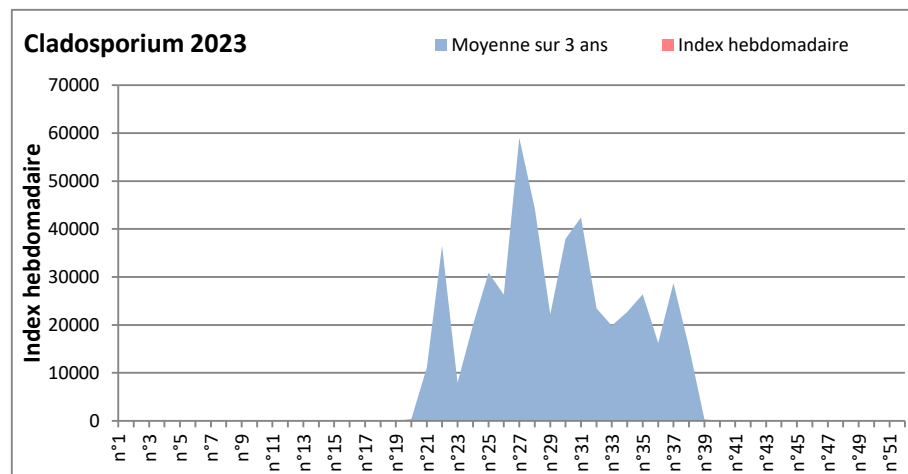

DONNEES TOUTES MOISSURES

	Spores	1ère position		2ème position		3ème position		4ème position		TOTAL
		Nom	Qté	Nom	Qté	Nom	Qté	Nom	Qté	
BORDEAUX	Sem en cours	Ascospores	/	Cladosporium	/	Basidiospores	/	Aspergillaceae	/	/
	Sem-1		/		/		/		/	/
	Sem-2		14010		1724		611		339	17124
DINAN	Sem en cours	Ascospores	/	Cladosporium	/	Alternaria	/	Ganoderma	/	/
	Sem-1		/		/		/		/	/
	Sem-2		/		/		/		/	/
LYON	Sem en cours	Ascospores	4808	Cladosporium	310	Aspergillaceae	206	Alternaria	26	5740
	Sem-1		2881		568		643		78	4378
	Sem-2		/		/		/		/	/
NICE	Sem en cours	Ascospores	1096	Cladosporium	306	Aspergillaceae	163	Alternaria	82	1873
	Sem-1		731		265		508		21	1672
	Sem-2		2046		894		103		0	3941
PARIS	Sem en cours	Cladosporium	2914	Aspergillaceae	1798	Ascospores	1674	Alternaria	279	7440
	Sem-1		/		/		/		/	/
	Sem-2		/		/		/		/	/
SACLAY	Sem en cours	Ascospores	/	Basidiospores	/	Cladosporium	/	Aspergillaceae	/	/
	Sem-1		2713		225		103		144	3764
	Sem-2		3361		386		104		123	4287
TOULOUSE	Sem en cours	Ascospores	6077	Cladosporium	1554	Aspergillaceae	306	Alternaria	136	8311
	Sem-1		5638		1352		1015		34	8378
	Sem-2		8642		1521		914		204	11553

DONNEES ALTERNARIA - CLADOSPORIUM

AIX EN PROVENCE

ANDORRA

DONNEES ALTERNARIA - CLADOSPORIUM

BORDEAUX

DINAN

DONNEES ALTERNARIA - CLADOSPORIUM

DONNEES ALTERNARIA - CLADOSPORIUM

MELUN

MONTLUCON

DONNEES ALTERNARIA - CLADOSPORIUM

NANTES

NICE

DONNEES ALTERNARIA - CLADOSPORIUM

PARIS

SACLAY