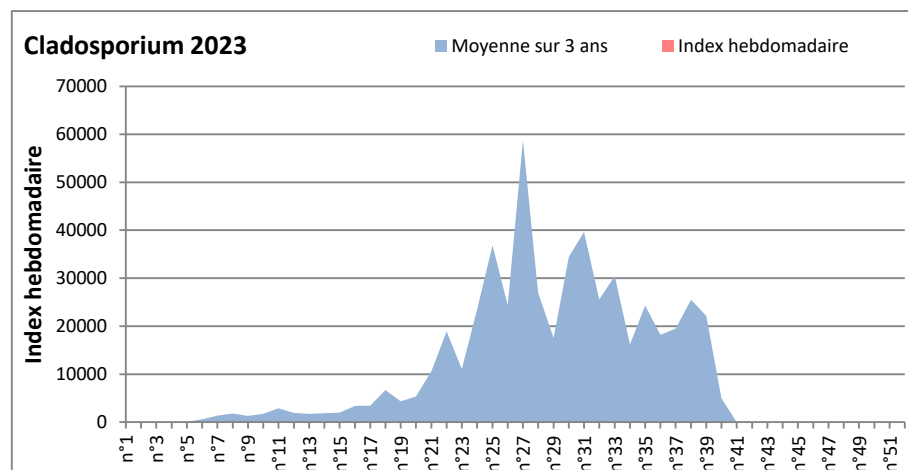

COMMENTAIRE : Les concentrations de spores de moisissures sont encore faibles en ce début d'année. Les conditions météo sèche limite leur développement
 Les ascospores et cladosporium sont en tête du classement des moisissures de la semaine.
 Attention aux spores de cladosporium et alternaria qui sont très allergisantes et bien présents dans l'air.

DONNEES ALTERNARIA - CLADOSPORIUM

AIX EN PROVENCE

ANDORRA

DONNEES ALTERNARIA - CLADOSPORIUM

BORDEAUX

DINAN

DONNEES ALTERNARIA - CLADOSPORIUM

DONNEES ALTERNARIA - CLADOSPORIUM

MELUN

MONTLUCON

DONNEES ALTERNARIA - CLADOSPORIUM

NANTES

NICE

DONNEES ALTERNARIA - CLADOSPORIUM

PARIS

SACLAY