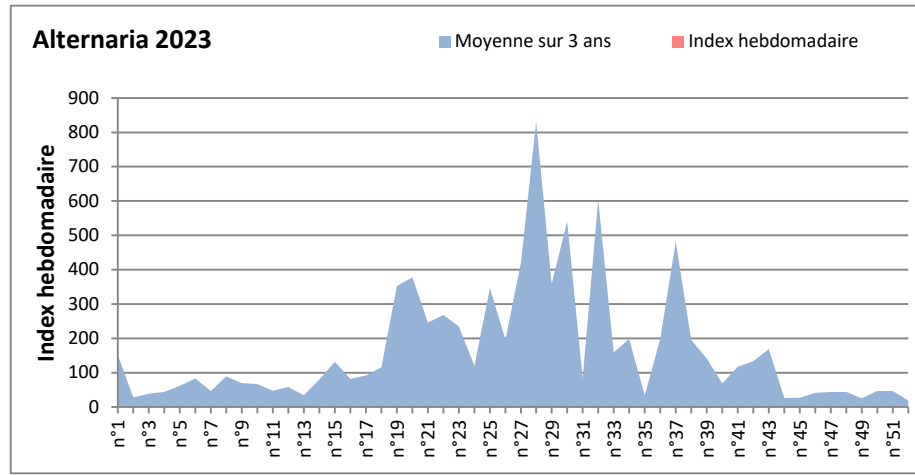

DONNEES ALTERNARIA - CLADOSPORIUM

AIX EN PROVENCE