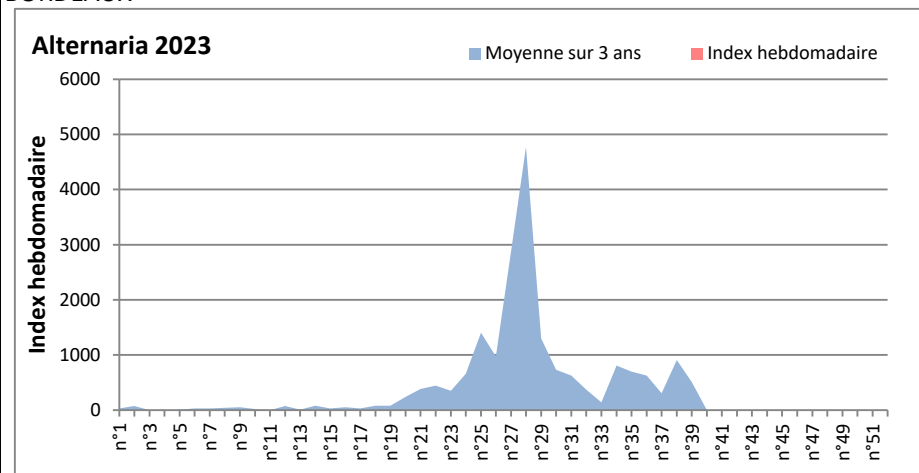

COMMENTAIRE : Les concentrations de spores de moisissures sont encore faibles en ce début d'année. Les conditions météo sèche limite leur développement
 Les ascospores et cladosporium sont en tête du classement des moisissures de la semaine.
 Attention aux spores de cladosporium et alternaria qui sont très allergisantes et bien présents dans l'air.

DONNEES ALTERNARIA - CLADOSPORIUM

AIX EN PROVENCE

ANDORRA

DONNEES ALTERNARIA - CLADOSPORIUM

BORDEAUX

DINAN

DONNEES ALTERNARIA - CLADOSPORIUM

DONNEES ALTERNARIA - CLADOSPORIUM

MELUN

MONTLUCON

DONNEES ALTERNARIA - CLADOSPORIUM

NANTES

NICE

DONNEES ALTERNARIA - CLADOSPORIUM

PARIS

SACLAY