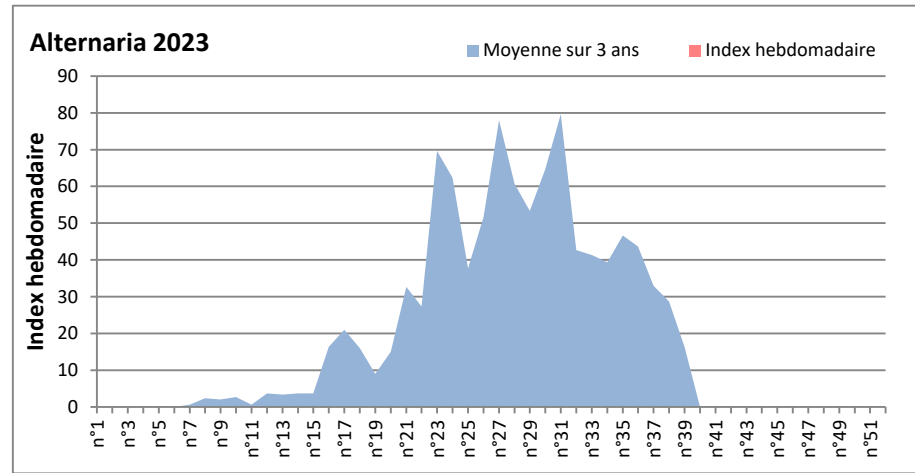

DONNEES TOUTES MOISSURES

	Spores	1ère position		2ème position		3ème position		4ème position		TOTAL
		Nom	Qté	Nom	Qté	Nom	Qté	Nom	Qté	
BORDEAUX	Sem en cours	Ascospores	/	Cladosporium	/	Basidiospores	/	Aspergillaceae	/	/
	Sem-1		/		/		/		/	/
	Sem-2		14010		1724		611		339	17124
DINAN	Sem en cours	Ascospores	/	Cladosporium	/	Alternaria	/	Ganoderma	/	/
	Sem-1		/		/		/		/	/
	Sem-2		/		/		/		/	/
LYON	Sem en cours	Ascospores	4808	Cladosporium	310	Aspergillaceae	206	Alternaria	26	5740
	Sem-1		2881		568		643		78	4378
	Sem-2		/		/		/		/	/
NICE	Sem en cours	Ascospores	1096	Cladosporium	306	Aspergillaceae	163	Alternaria	82	1873
	Sem-1		731		265		508		21	1672
	Sem-2		2046		894		103		0	3941
PARIS	Sem en cours	Cladosporium	2914	Aspergillaceae	1798	Ascospores	1674	Alternaria	279	7440
	Sem-1		/		/		/		/	/
	Sem-2		/		/		/		/	/
SACLAY	Sem en cours	Ascospores	/	Basidiospores	/	Cladosporium	/	Aspergillaceae	/	/
	Sem-1		2713		225		103		144	3764
	Sem-2		3361		386		104		123	4287
TOULOUSE	Sem en cours	Ascospores	6077	Cladosporium	1554	Aspergillaceae	306	Alternaria	136	8311
	Sem-1		5638		1352		1015		34	8378
	Sem-2		8642		1521		914		204	11553

COMMENTAIRE : Les concentrations de spores de moisissures sont encore faibles en ce début d'année. Les conditions météo sèche limite leur développement
 Les ascospores et cladosporium sont en tête du classement des moisissures de la semaine.
 Attention aux spores de cladosporium et alternaria qui sont très allergisantes et bien présents dans l'air.

DONNEES ALTERNARIA - CLADOSPORIUM

AIX EN PROVENCE

ANDORRA

DONNEES ALTERNARIA - CLADOSPORIUM

BORDEAUX

DINAN

DONNEES ALTERNARIA - CLADOSPORIUM

DONNEES ALTERNARIA - CLADOSPORIUM