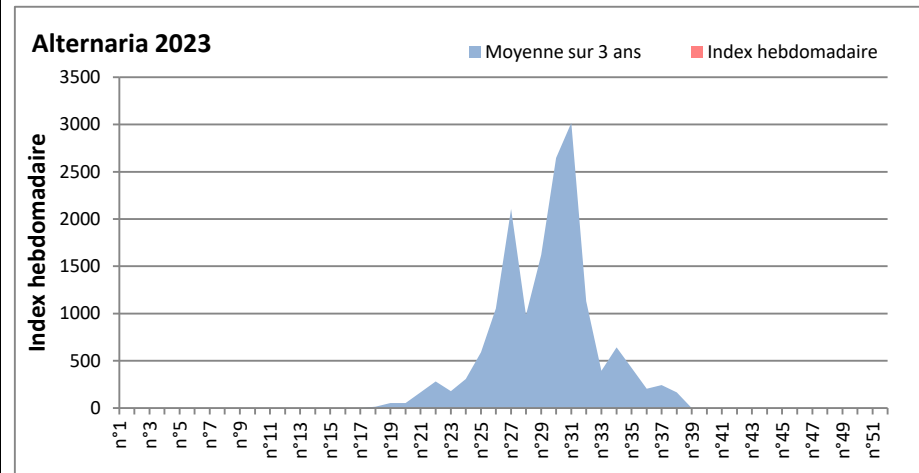

COMMENTAIRE : Les concentrations de spores de moisissures sont encore faibles en ce début d'année. Les conditions météo sèche limite leur développement
 Les ascospores et cladosporium sont en tête du classement des moisissures de la semaine.
 Attention aux spores de cladosporium et alternaria qui sont très allergisantes et bien présents dans l'air.

DONNEES ALTERNARIA - CLADOSPORIUM

AIX EN PROVENCE

ANDORRA

DONNEES ALTERNARIA - CLADOSPORIUM

BORDEAUX

DINAN

DONNEES ALTERNARIA - CLADOSPORIUM

DONNEES ALTERNARIA - CLADOSPORIUM

MELUN

MONTLUCON

DONNEES ALTERNARIA - CLADOSPORIUM

NANTES

NICE

DONNEES ALTERNARIA - CLADOSPORIUM

PARIS

SACLAY