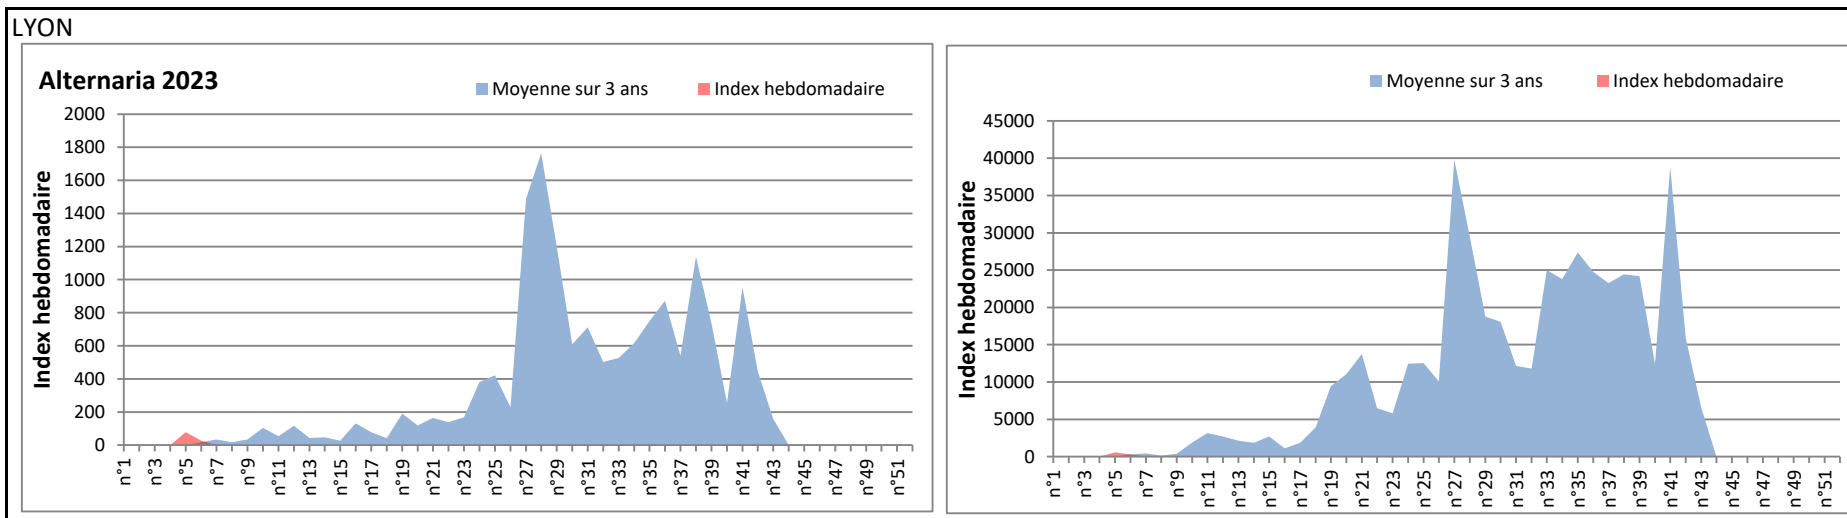

DONNEES TOUTES MOISSURES

	Spores	1ère position		2ème position		3ème position		4ème position		TOTAL
		Nom	Qté	Nom	Qté	Nom	Qté	Nom	Qté	
BORDEAUX	Sem en cours	Ascospores	/	Cladosporium	/	Basidiospores	/	Aspergillaceae	/	/
	Sem-1		/		/		/		/	/
	Sem-2		14010		1724		611		339	17124
DINAN	Sem en cours	Ascospores	/	Cladosporium	/	Alternaria	/	Ganoderma	/	/
	Sem-1		/		/		/		/	/
	Sem-2		/		/		/		/	/
LYON	Sem en cours	Ascospores	4808	Cladosporium	310	Aspergillaceae	206	Alternaria	26	5740
	Sem-1		2881		568		643		78	4378
	Sem-2		/		/		/		/	/
NICE	Sem en cours	Ascospores	1096	Cladosporium	306	Aspergillaceae	163	Alternaria	82	1873
	Sem-1		731		265		508		21	1672
	Sem-2		2046		894		103		0	3941
PARIS	Sem en cours	Cladosporium	2914	Aspergillaceae	1798	Ascospores	1674	Alternaria	279	7440
	Sem-1		/		/		/		/	/
	Sem-2		/		/		/		/	/
SACLAY	Sem en cours	Ascospores	/	Basidiospores	/	Cladosporium	/	Aspergillaceae	/	/
	Sem-1		2713		225		103		144	3764
	Sem-2		3361		386		104		123	4287
TOULOUSE	Sem en cours	Ascospores	6077	Cladosporium	1554	Aspergillaceae	306	Alternaria	136	8311
	Sem-1		5638		1352		1015		34	8378
	Sem-2		8642		1521		914		204	11553

COMMENTAIRE : Les concentrations de spores de moisissures sont encore faibles en ce début d'année. Les conditions météo sèche limite leur développement
 Les ascospores et cladosporium sont en tête du classement des moisissures de la semaine.
 Attention aux spores de cladosporium et alternaria qui sont très allergisantes et bien présents dans l'air.

DONNEES ALTERNARIA - CLADOSPORIUM

AIX EN PROVENCE

ANDORRA

DONNEES ALTERNARIA - CLADOSPORIUM

BORDEAUX

DINAN

DONNEES ALTERNARIA - CLADOSPORIUM

DONNEES ALTERNARIA - CLADOSPORIUM

MELUN

MONTLUCON

DONNEES ALTERNARIA - CLADOSPORIUM

NANTES

NICE

DONNEES ALTERNARIA - CLADOSPORIUM

PARIS

SACLAY