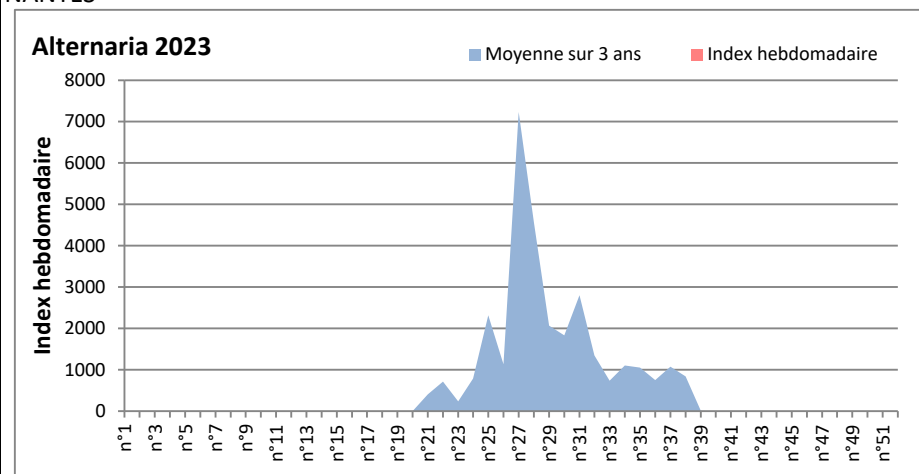

DONNEES TOUTES MOISSURES

	Spores	1ère position		2ème position		3ème position		4ème position		TOTAL
		Nom	Qté	Nom	Qté	Nom	Qté	Nom	Qté	
BORDEAUX	Sem en cours	Ascospores	/	Cladosporium	/	Basidiospores	/	Aspergillaceae	/	/
	Sem-1		/		/		/		/	/
	Sem-2		14010		1724		611		339	17124
DINAN	Sem en cours	Ascospores	/	Cladosporium	/	Alternaria	/	Ganoderma	/	/
	Sem-1		/		/		/		/	/
	Sem-2		/		/		/		/	/
LYON	Sem en cours	Ascospores	4808	Cladosporium	310	Aspergillaceae	206	Alternaria	26	5740
	Sem-1		2881		568		643		78	4378
	Sem-2		/		/		/		/	/
NICE	Sem en cours	Ascospores	1096	Cladosporium	306	Aspergillaceae	163	Alternaria	82	1873
	Sem-1		731		265		508		21	1672
	Sem-2		2046		894		103		0	3941
PARIS	Sem en cours	Cladosporium	2914	Aspergillaceae	1798	Ascospores	1674	Alternaria	279	7440
	Sem-1		/		/		/		/	/
	Sem-2		/		/		/		/	/
SACLAY	Sem en cours	Ascospores	/	Basidiospores	/	Cladosporium	/	Aspergillaceae	/	/
	Sem-1		2713		225		103		144	3764
	Sem-2		3361		386		104		123	4287
TOULOUSE	Sem en cours	Ascospores	6077	Cladosporium	1554	Aspergillaceae	306	Alternaria	136	8311
	Sem-1		5638		1352		1015		34	8378
	Sem-2		8642		1521		914		204	11553

DONNEES ALTERNARIA - CLADOSPORIUM

AIX EN PROVENCE

ANDORRA

DONNEES ALTERNARIA - CLADOSPORIUM

BORDEAUX

DINAN

DONNEES ALTERNARIA - CLADOSPORIUM

DONNEES ALTERNARIA - CLADOSPORIUM

MELUN

MONTLUCON

DONNEES ALTERNARIA - CLADOSPORIUM

NANTES

NICE

DONNEES ALTERNARIA - CLADOSPORIUM

PARIS

SACLAY