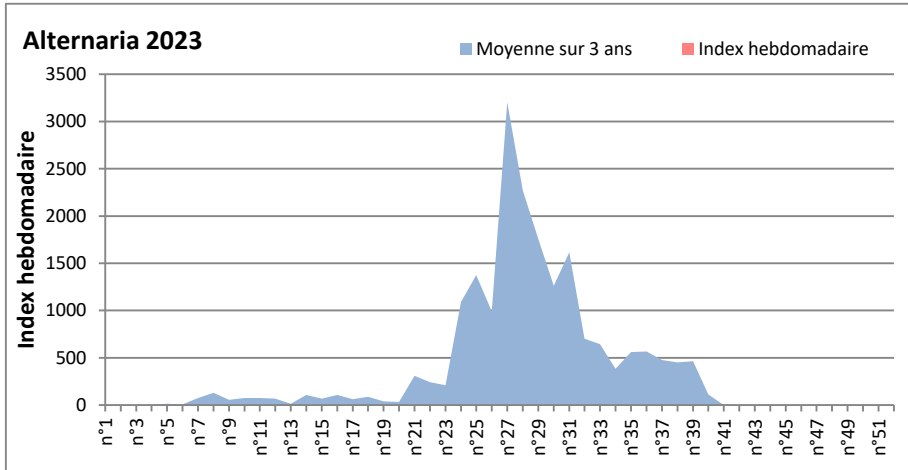

DONNEES TOUTES MOISSURES

	Spores	1ère position		2ème position		3ème position		4ème position		TOTAL
		Nom	Qté	Nom	Qté	Nom	Qté	Nom	Qté	
BORDEAUX	Sem en cours	Ascospores	/	Cladosporium	/	Basidiospores	/	Aspergillaceae	/	/
	Sem-1		/		/		/		/	/
	Sem-2		14010		1724		611		339	17124
DINAN	Sem en cours	Ascospores	/	Cladosporium	/	Alternaria	/	Ganoderma	/	/
	Sem-1		/		/		/		/	/
	Sem-2		/		/		/		/	/
LYON	Sem en cours	Ascospores	4808	Cladosporium	310	Aspergillaceae	206	Alternaria	26	5740
	Sem-1		2881		568		643		78	4378
	Sem-2		/		/		/		/	/
NICE	Sem en cours	Ascospores	1096	Cladosporium	306	Aspergillaceae	163	Alternaria	82	1873
	Sem-1		731		265		508		21	1672
	Sem-2		2046		894		103		0	3941
PARIS	Sem en cours	Cladosporium	2914	Aspergillaceae	1798	Ascospores	1674	Alternaria	279	7440
	Sem-1		/		/		/		/	/
	Sem-2		/		/		/		/	/
SACLAY	Sem en cours	Ascospores	/	Basidiospores	/	Cladosporium	/	Aspergillaceae	/	/
	Sem-1		2713		225		103		144	3764
	Sem-2		3361		386		104		123	4287
TOULOUSE	Sem en cours	Ascospores	6077	Cladosporium	1554	Aspergillaceae	306	Alternaria	136	8311
	Sem-1		5638		1352		1015		34	8378
	Sem-2		8642		1521		914		204	11553

COMMENTAIRE : Les concentrations de spores de moisissures sont encore faibles en ce début d'année. Les conditions météo sèche limite leur développement
 Les ascospores et cladosporium sont en tête du classement des moisissures de la semaine.
 Attention aux spores de cladosporium et alternaria qui sont très allergisantes et bien présents dans l'air.

DONNEES ALTERNARIA - CLADOSPORIUM

AIX EN PROVENCE

ANDORRA

DONNEES ALTERNARIA - CLADOSPORIUM

BORDEAUX

DINAN

DONNEES ALTERNARIA - CLADOSPORIUM

DONNEES ALTERNARIA - CLADOSPORIUM

MELUN

MONTLUCON

DONNEES ALTERNARIA - CLADOSPORIUM

NANTES

NICE

DONNEES ALTERNARIA - CLADOSPORIUM

PARIS

SACLAY