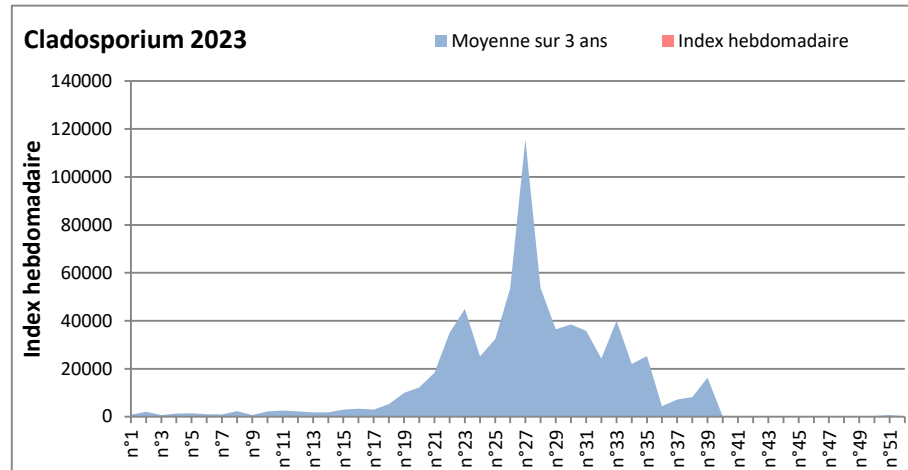

DONNEES TOUTES MOISSURES

	Spores	1ère position		2ème position		3ème position		4ème position		TOTAL
		Nom	Qté	Nom	Qté	Nom	Qté	Nom	Qté	
BORDEAUX	Sem en cours	Ascospores	/	Cladosporium	/	Basidiospores	/	Aspergillaceae	/	/
	Sem-1		/		/		/		/	/
	Sem-2		14010		1724		611		339	17124
DINAN	Sem en cours	Ascospores	/	Cladosporium	/	Alternaria	/	Ganoderma	/	/
	Sem-1		/		/		/		/	/
	Sem-2		/		/		/		/	/
LYON	Sem en cours	Ascospores	4808	Cladosporium	310	Aspergillaceae	206	Alternaria	26	5740
	Sem-1		2881		568		643		78	4378
	Sem-2		/		/		/		/	/
NICE	Sem en cours	Ascospores	1096	Cladosporium	306	Aspergillaceae	163	Alternaria	82	1873
	Sem-1		731		265		508		21	1672
	Sem-2		2046		894		103		0	3941
PARIS	Sem en cours	Cladosporium	2914	Aspergillaceae	1798	Ascospores	1674	Alternaria	279	7440
	Sem-1		/		/		/		/	/
	Sem-2		/		/		/		/	/
SACLAY	Sem en cours	Ascospores	/	Basidiospores	/	Cladosporium	/	Aspergillaceae	/	/
	Sem-1		2713		225		103		144	3764
	Sem-2		3361		386		104		123	4287
TOULOUSE	Sem en cours	Ascospores	6077	Cladosporium	1554	Aspergillaceae	306	Alternaria	136	8311
	Sem-1		5638		1352		1015		34	8378
	Sem-2		8642		1521		914		204	11553

COMMENTAIRE : Les concentrations de spores de moisissures sont encore faibles en ce début d'année. Les conditions météo sèche limite leur développement
 Les ascospores et cladosporium sont en tête du classement des moisissures de la semaine.
 Attention aux spores de cladosporium et alternaria qui sont très allergisantes et bien présents dans l'air.

DONNEES ALTERNARIA - CLADOSPORIUM

AIX EN PROVENCE

ANDORRA

DONNEES ALTERNARIA - CLADOSPORIUM

BORDEAUX

DINAN

DONNEES ALTERNARIA - CLADOSPORIUM

DONNEES ALTERNARIA - CLADOSPORIUM

MELUN

MONTLUCON

DONNEES ALTERNARIA - CLADOSPORIUM

NANTES

NICE

DONNEES ALTERNARIA - CLADOSPORIUM

PARIS

SACLAY