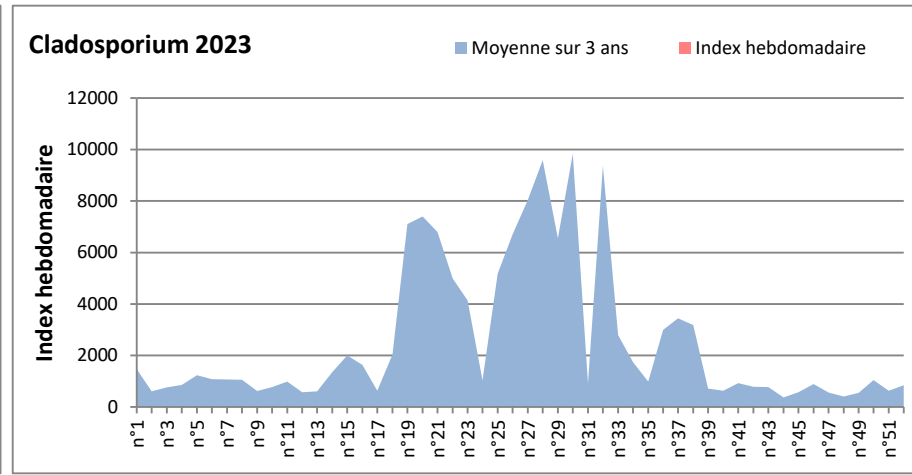

DONNEES ALTERNARIA - CLADOSPORIUM

AIX EN PROVENCE