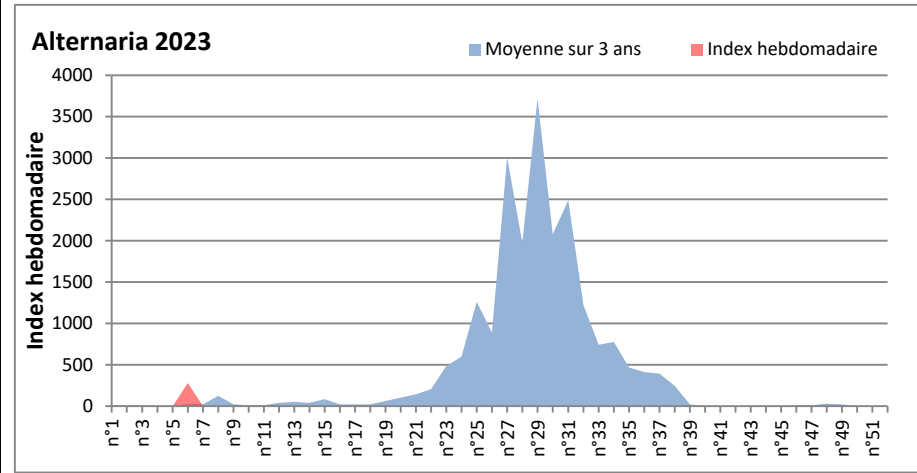

DONNEES TOUTES MOISSURES

	Spores	1ère position		2ème position		3ème position		4ème position		TOTAL
		Nom	Qté	Nom	Qté	Nom	Qté	Nom	Qté	
BORDEAUX	Sem en cours	Ascospores	/	Cladosporium	/	Basidiospores	/	Aspergillaceae	/	/
	Sem-1		/		/		/		/	/
	Sem-2		14010		1724		611		339	17124
DINAN	Sem en cours	Ascospores	/	Cladosporium	/	Alternaria	/	Ganoderma	/	/
	Sem-1		/		/		/		/	/
	Sem-2		/		/		/		/	/
LYON	Sem en cours	Ascospores	4808	Cladosporium	310	Aspergillaceae	206	Alternaria	26	5740
	Sem-1		2881		568		643		78	4378
	Sem-2		/		/		/		/	/
NICE	Sem en cours	Ascospores	1096	Cladosporium	306	Aspergillaceae	163	Alternaria	82	1873
	Sem-1		731		265		508		21	1672
	Sem-2		2046		894		103		0	3941
PARIS	Sem en cours	Cladosporium	2914	Aspergillaceae	1798	Ascospores	1674	Alternaria	279	7440
	Sem-1		/		/		/		/	/
	Sem-2		/		/		/		/	/
SACLAY	Sem en cours	Ascospores	/	Basidiospores	/	Cladosporium	/	Aspergillaceae	/	/
	Sem-1		2713		225		103		144	3764
	Sem-2		3361		386		104		123	4287
TOULOUSE	Sem en cours	Ascospores	6077	Cladosporium	1554	Aspergillaceae	306	Alternaria	136	8311
	Sem-1		5638		1352		1015		34	8378
	Sem-2		8642		1521		914		204	11553

DONNEES ALTERNARIA - CLADOSPORIUM

AIX EN PROVENCE

ANDORRA

DONNEES ALTERNARIA - CLADOSPORIUM

BORDEAUX

DINAN

DONNEES ALTERNARIA - CLADOSPORIUM

DONNEES ALTERNARIA - CLADOSPORIUM

MELUN

MONTLUCON

DONNEES ALTERNARIA - CLADOSPORIUM

NANTES

NICE

DONNEES ALTERNARIA - CLADOSPORIUM

PARIS

SACLAY