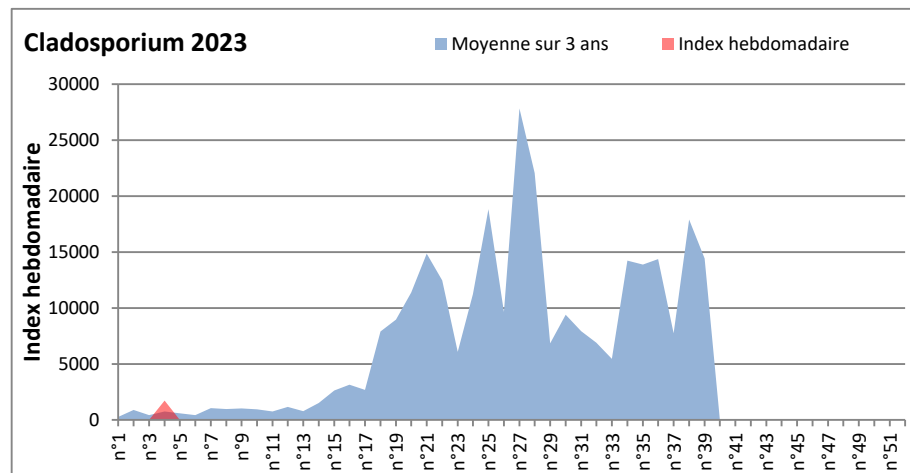

DONNEES TOUTES MOISSURES

	Spores	1ère position		2ème position		3ème position		4ème position		TOTAL
		Nom	Qté	Nom	Qté	Nom	Qté	Nom	Qté	
BORDEAUX	Sem en cours	Ascospores	/	Cladosporium	/	Basidiospores	/	Aspergillaceae	/	/
	Sem-1		/		/		/		/	/
	Sem-2		14010		1724		611		339	17124
DINAN	Sem en cours	Ascospores	/	Cladosporium	/	Alternaria	/	Ganoderma	/	/
	Sem-1		/		/		/		/	/
	Sem-2		/		/		/		/	/
LYON	Sem en cours	Ascospores	4808	Cladosporium	310	Aspergillaceae	206	Alternaria	26	5740
	Sem-1		2881		568		643		78	4378
	Sem-2		/		/		/		/	/
NICE	Sem en cours	Ascospores	1096	Cladosporium	306	Aspergillaceae	163	Alternaria	82	1873
	Sem-1		731		265		508		21	1672
	Sem-2		2046		894		103		0	3941
PARIS	Sem en cours	Cladosporium	2914	Aspergillaceae	1798	Ascospores	1674	Alternaria	279	7440
	Sem-1		/		/		/		/	/
	Sem-2		/		/		/		/	/
SACLAY	Sem en cours	Ascospores	/	Basidiospores	/	Cladosporium	/	Aspergillaceae	/	/
	Sem-1		2713		225		103		144	3764
	Sem-2		3361		386		104		123	4287
TOULOUSE	Sem en cours	Ascospores	6077	Cladosporium	1554	Aspergillaceae	306	Alternaria	136	8311
	Sem-1		5638		1352		1015		34	8378
	Sem-2		8642		1521		914		204	11553

COMMENTAIRE : Les concentrations de spores de moisissures sont encore faibles en ce début d'année. Les conditions météo sèche limite leur développement
 Les ascospores et cladosporium sont en tête du classement des moisissures de la semaine.
 Attention aux spores de cladosporium et alternaria qui sont très allergisantes et bien présents dans l'air.

DONNEES ALTERNARIA - CLADOSPORIUM

AIX EN PROVENCE

ANDORRA

DONNEES ALTERNARIA - CLADOSPORIUM

BORDEAUX

DINAN

DONNEES ALTERNARIA - CLADOSPORIUM

DONNEES ALTERNARIA - CLADOSPORIUM

MELUN

MONTLUCON

DONNEES ALTERNARIA - CLADOSPORIUM

NANTES

NICE

DONNEES ALTERNARIA - CLADOSPORIUM

PARIS

SACLAY