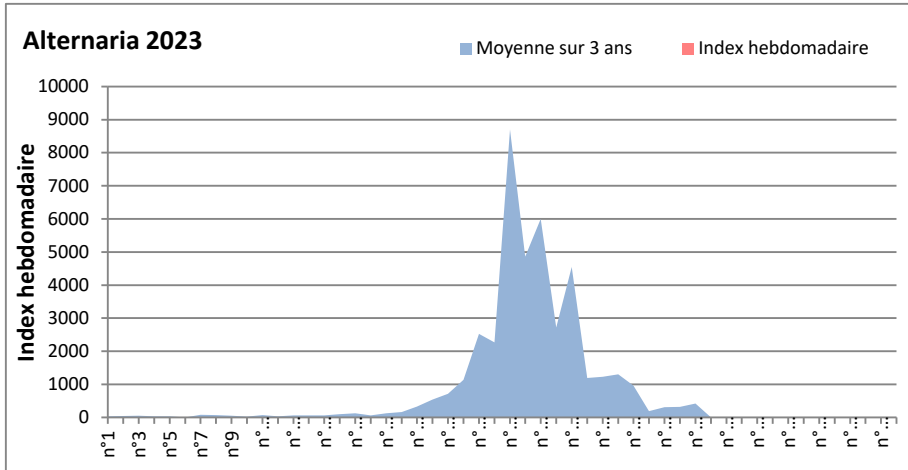

DONNEES ALTERNARIA - CLADOSPORIUM

MELUN