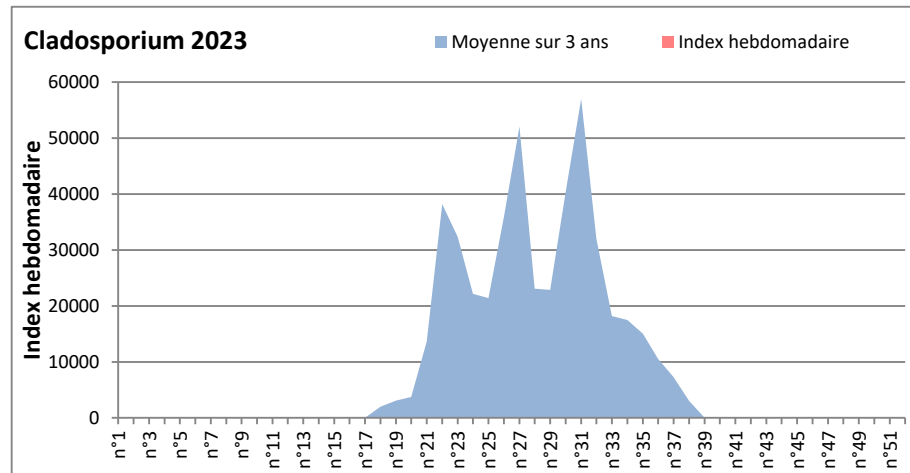

DONNEES TOUTES MOISSURES

	Spores	1ère position		2ème position		3ème position		4ème position		TOTAL
		Nom	Qté	Nom	Qté	Nom	Qté	Nom	Qté	
BORDEAUX	Sem en cours	Ascospores	/	Cladosporium	/	Basidiospores	/	Aspergillaceae	/	/
	Sem-1		/		/		/		/	/
	Sem-2		14010		1724		611		339	17124
DINAN	Sem en cours	Ascospores	/	Cladosporium	/	Alternaria	/	Ganoderma	/	/
	Sem-1		/		/		/		/	/
	Sem-2		/		/		/		/	/
LYON	Sem en cours	Ascospores	4808	Cladosporium	310	Aspergillaceae	206	Alternaria	26	5740
	Sem-1		2881		568		643		78	4378
	Sem-2		/		/		/		/	/
NICE	Sem en cours	Ascospores	1096	Cladosporium	306	Aspergillaceae	163	Alternaria	82	1873
	Sem-1		731		265		508		21	1672
	Sem-2		2046		894		103		0	3941
PARIS	Sem en cours	Cladosporium	2914	Aspergillaceae	1798	Ascospores	1674	Alternaria	279	7440
	Sem-1		/		/		/		/	/
	Sem-2		/		/		/		/	/
SACLAY	Sem en cours	Ascospores	/	Basidiospores	/	Cladosporium	/	Aspergillaceae	/	/
	Sem-1		2713		225		103		144	3764
	Sem-2		3361		386		104		123	4287
TOULOUSE	Sem en cours	Ascospores	6077	Cladosporium	1554	Aspergillaceae	306	Alternaria	136	8311
	Sem-1		5638		1352		1015		34	8378
	Sem-2		8642		1521		914		204	11553

COMMENTAIRE : Les concentrations de spores de moisissures sont encore faibles en ce début d'année. Les conditions météo sèche limite leur développement
 Les ascospores et cladosporium sont en tête du classement des moisissures de la semaine.
 Attention aux spores de cladosporium et alternaria qui sont très allergisantes et bien présents dans l'air.

DONNEES ALTERNARIA - CLADOSPORIUM

AIX EN PROVENCE

ANDORRA

DONNEES ALTERNARIA - CLADOSPORIUM

BORDEAUX

DINAN

DONNEES ALTERNARIA - CLADOSPORIUM

DONNEES ALTERNARIA - CLADOSPORIUM

MELUN

MONTLUCON

DONNEES ALTERNARIA - CLADOSPORIUM

NANTES

NICE

DONNEES ALTERNARIA - CLADOSPORIUM

PARIS

SACLAY