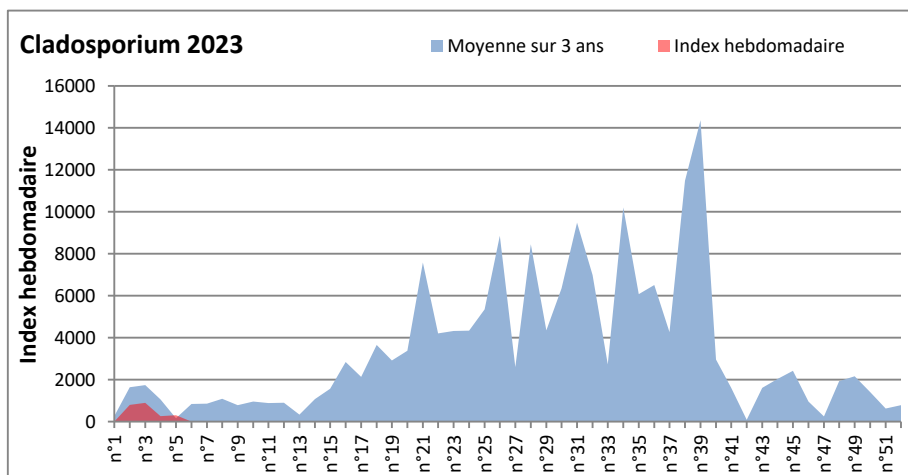

DONNEES TOUTES MOISSURES

	Spores	1ère position		2ème position		3ème position		4ème position		TOTAL
		Nom	Qté	Nom	Qté	Nom	Qté	Nom	Qté	
BORDEAUX	Sem en cours	Ascospores	/	Cladosporium	/	Basidiospores	/	Aspergillaceae	/	/
	Sem-1		/		/		/		/	/
	Sem-2		14010		1724		611		339	17124
DINAN	Sem en cours	Ascospores	/	Cladosporium	/	Alternaria	/	Ganoderma	/	/
	Sem-1		/		/		/		/	/
	Sem-2		/		/		/		/	/
LYON	Sem en cours	Ascospores	4808	Cladosporium	310	Aspergillaceae	206	Alternaria	26	5740
	Sem-1		2881		568		643		78	4378
	Sem-2		/		/		/		/	/
NICE	Sem en cours	Ascospores	1096	Cladosporium	306	Aspergillaceae	163	Alternaria	82	1873
	Sem-1		731		265		508		21	1672
	Sem-2		2046		894		103		0	3941
PARIS	Sem en cours	Cladosporium	2914	Aspergillaceae	1798	Ascospores	1674	Alternaria	279	7440
	Sem-1		/		/		/		/	/
	Sem-2		/		/		/		/	/
SACLAY	Sem en cours	Ascospores	/	Basidiospores	/	Cladosporium	/	Aspergillaceae	/	/
	Sem-1		2713		225		103		144	3764
	Sem-2		3361		386		104		123	4287
TOULOUSE	Sem en cours	Ascospores	6077	Cladosporium	1554	Aspergillaceae	306	Alternaria	136	8311
	Sem-1		5638		1352		1015		34	8378
	Sem-2		8642		1521		914		204	11553

DONNEES ALTERNARIA - CLADOSPORIUM

AIX EN PROVENCE

ANDORRA

DONNEES ALTERNARIA - CLADOSPORIUM

BORDEAUX

DINAN

DONNEES ALTERNARIA - CLADOSPORIUM

DONNEES ALTERNARIA - CLADOSPORIUM

MELUN

MONTLUCON

DONNEES ALTERNARIA - CLADOSPORIUM

NANTES

NICE

DONNEES ALTERNARIA - CLADOSPORIUM

PARIS

SACLAY