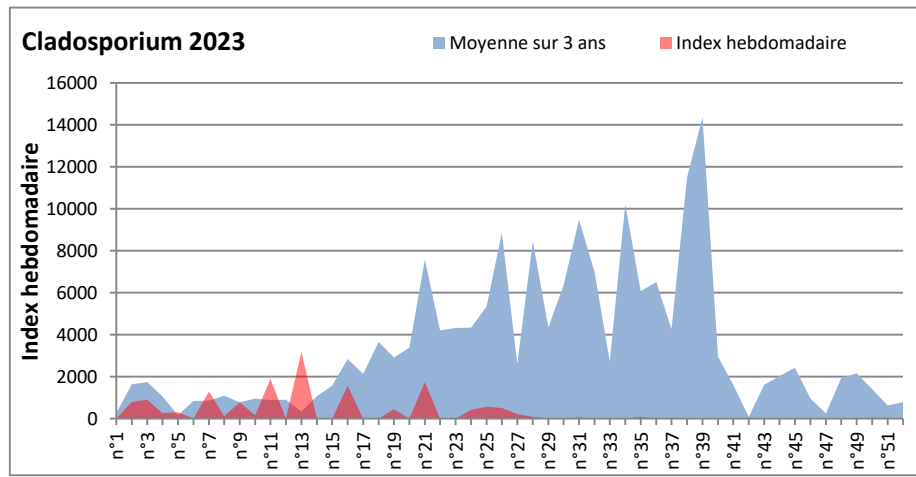

DONNEES TOUTES MOISSISSURES

	Spores	1ère position		2ème position		3ème position		4ème position		TOTAL
		Nom	Qté	Nom	Qté	Nom	Qté	Nom	Qté	
BORDEAUX	Sem en cours	Ascospores	11798	Cladosporium	10484	Ganoderma	1561	Alternaria	570	27323
	Sem-1		/		/		/		/	/
	Sem-2		/		/		/		/	/
DINAN	Sem en cours	Ascospores	/	Cladosporium	/	Alternaria	/	Ganoderma	/	/
	Sem-1		/		/		/		/	/
	Sem-2		/		/		/		/	/
LYON	Sem en cours	Ascospores	/	Cladosporium	/	Basidiospores	/	Alternaria	/	/
	Sem-1		/		/		/		/	/
	Sem-2		/		/		/		/	/
NICE	Sem en cours	Ascospores	226	Cladosporium	82	Aspergillaceae	21	Basidiospores	21	476
	Sem-1		/		/		/		/	/
	Sem-2		/		/		/		/	/
PARIS	Sem en cours	Ascospores	21142	Cladosporium	18507	Alternaria	961	Didymella	124	45508
	Sem-1		48174		56885		2976		217	117118
	Sem-2		22506		20584		3162		341	38130
SACLAY	Sem en cours	Ascospores	22548	Cladosporium	9858	Ganoderma	981	Alternaria	204	35559
	Sem-1		/		/		/		/	/
	Sem-2		/		/		/		/	/
TOULOUSE	Sem en cours	Cladosporium	19443	Ascospores	13738	Alternaria	170	Pithomyces	68	36809
	Sem-1		9183		6381		102		34	17937
	Sem-2		10195		13469		576		34	27291

COMMENTAIRE : Les ascospores et cladosporiums sont en tête du classement des moisissures de la semaine.
Attention aux spores d'alternaria qui sont très allergisantes et bien présents dans plusieurs villes.

DONNEES ALTERNARIA - CLADOSPORIUM

AIX EN PROVENCE

ANDORRA

DONNEES ALTERNARIA - CLADOSPORIUM

BORDEAUX

DINAN

DONNEES ALTERNARIA - CLADOSPORIUM

DONNEES ALTERNARIA - CLADOSPORIUM

MELUN

MONTLUCON

DONNEES ALTERNARIA - CLADOSPORIUM

NANTES

NICE

DONNEES ALTERNARIA - CLADOSPORIUM

PARIS

SACLAY