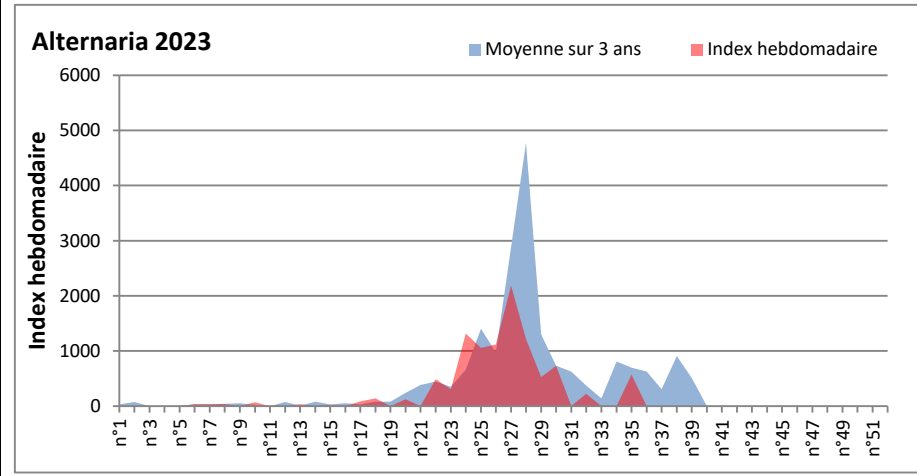

DONNEES TOUTES MOISSISSURES

	Spores	1ère position		2ème position		3ème position		4ème position		TOTAL
		Nom	Qté	Nom	Qté	Nom	Qté	Nom	Qté	
BORDEAUX	Sem en cours	Ascospores	11798	Cladosporium	10484	Ganoderma	1561	Alternaria	570	27323
	Sem-1		/		/		/		/	/
	Sem-2		/		/		/		/	/
DINAN	Sem en cours	Ascospores	/	Cladosporium	/	Alternaria	/	Ganoderma	/	/
	Sem-1		/		/		/		/	/
	Sem-2		/		/		/		/	/
LYON	Sem en cours	Ascospores	/	Cladosporium	/	Basidiospores	/	Alternaria	/	/
	Sem-1		/		/		/		/	/
	Sem-2		/		/		/		/	/
NICE	Sem en cours	Ascospores	226	Cladosporium	82	Aspergillaceae	21	Basidiospores	21	476
	Sem-1		/		/		/		/	/
	Sem-2		/		/		/		/	/
PARIS	Sem en cours	Ascospores	21142	Cladosporium	18507	Alternaria	961	Didymella	124	45508
	Sem-1		48174		56885		2976		217	117118
	Sem-2		22506		20584		3162		341	38130
SACLAY	Sem en cours	Ascospores	22548	Cladosporium	9858	Ganoderma	981	Alternaria	204	35559
	Sem-1		/		/		/		/	/
	Sem-2		/		/		/		/	/
TOULOUSE	Sem en cours	Cladosporium	19443	Ascospores	13738	Alternaria	170	Pithomyces	68	36809
	Sem-1		9183		6381		102		34	17937
	Sem-2		10195		13469		576		34	27291

COMMENTAIRE : Les ascospores et cladosporiums sont en tête du classement des moisissures de la semaine.
Attention aux spores d'alternaria qui sont très allergisantes et bien présents dans plusieurs villes.

DONNEES ALTERNARIA - CLADOSPORIUM

AIX EN PROVENCE

ANDORRA

DONNEES ALTERNARIA - CLADOSPORIUM

BORDEAUX

DINAN

DONNEES ALTERNARIA - CLADOSPORIUM

DONNEES ALTERNARIA - CLADOSPORIUM

MELUN

MONTLUCON

DONNEES ALTERNARIA - CLADOSPORIUM

NANTES

NICE

DONNEES ALTERNARIA - CLADOSPORIUM

PARIS

SACLAY