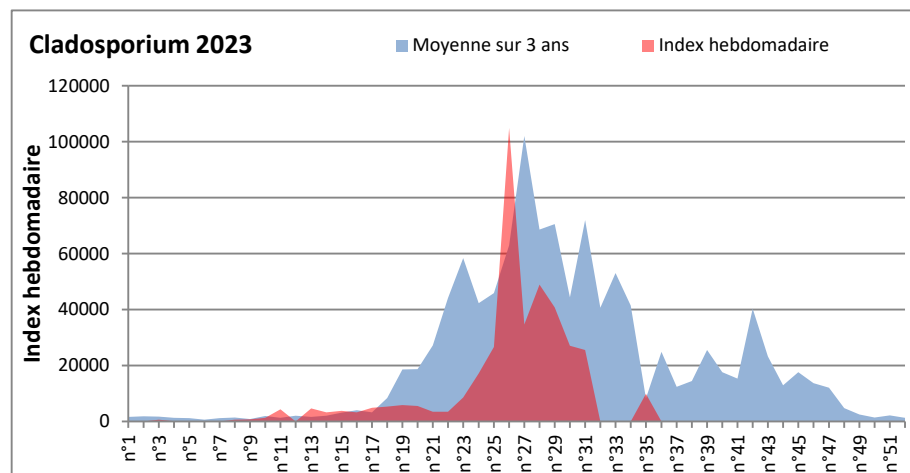

COMMENTAIRE : Les ascospores et cladosporiums sont en tête du classement des moisissures de la semaine.
Attention aux spores d'alternaria qui sont très allergisantes et bien présents dans plusieurs villes.

DONNEES ALTERNARIA - CLADOSPORIUM

AIX EN PROVENCE

ANDORRA

DONNEES ALTERNARIA - CLADOSPORIUM

BORDEAUX

DINAN

DONNEES ALTERNARIA - CLADOSPORIUM

DONNEES ALTERNARIA - CLADOSPORIUM

MELUN

MONTLUCON

DONNEES ALTERNARIA - CLADOSPORIUM

NANTES

NICE

DONNEES ALTERNARIA - CLADOSPORIUM

PARIS

SACLAY