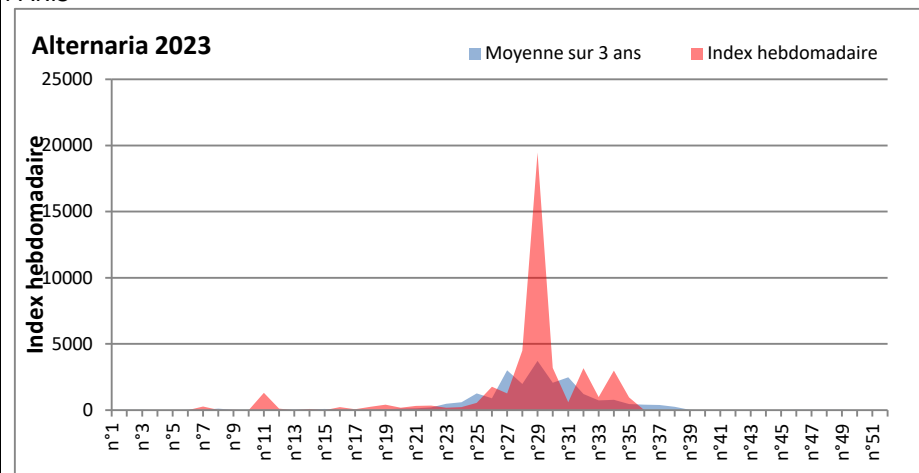

COMMENTAIRE : Les ascospores et cladosporiums sont en tête du classement des moisissures de la semaine.
Attention aux spores d'alternaria qui sont très allergisantes et bien présents dans plusieurs villes.

DONNEES ALTERNARIA - CLADOSPORIUM

AIX EN PROVENCE

ANDORRA

DONNEES ALTERNARIA - CLADOSPORIUM

BORDEAUX

DINAN

DONNEES ALTERNARIA - CLADOSPORIUM

DONNEES ALTERNARIA - CLADOSPORIUM

MELUN

MONTLUCON

DONNEES ALTERNARIA - CLADOSPORIUM

NANTES

NICE

DONNEES ALTERNARIA - CLADOSPORIUM

PARIS

SACLAY