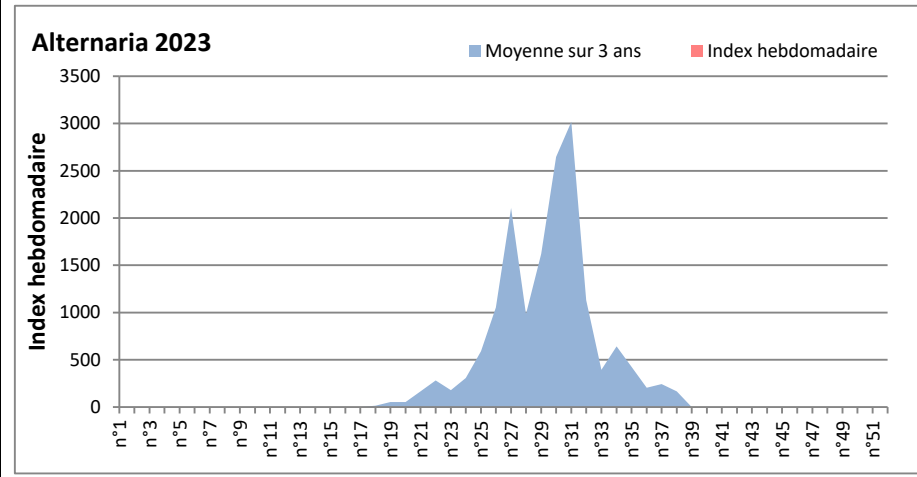

DONNEES TOUTES MOISSISSURES

	Spores	1ère position		2ème position		3ème position		4ème position		TOTAL
		Nom	Qté	Nom	Qté	Nom	Qté	Nom	Qté	
BORDEAUX	Sem en cours	Ascospores	11798	Cladosporium	10484	Ganoderma	1561	Alternaria	570	27323
	Sem-1		/		/		/		/	/
	Sem-2		/		/		/		/	/
DINAN	Sem en cours	Ascospores	/	Cladosporium	/	Alternaria	/	Ganoderma	/	/
	Sem-1		/		/		/		/	/
	Sem-2		/		/		/		/	/
LYON	Sem en cours	Ascospores	/	Cladosporium	/	Basidiospores	/	Alternaria	/	/
	Sem-1		/		/		/		/	/
	Sem-2		/		/		/		/	/
NICE	Sem en cours	Ascospores	226	Cladosporium	82	Aspergillaceae	21	Basidiospores	21	476
	Sem-1		/		/		/		/	/
	Sem-2		/		/		/		/	/
PARIS	Sem en cours	Ascospores	21142	Cladosporium	18507	Alternaria	961	Didymella	124	45508
	Sem-1		48174		56885		2976		217	117118
	Sem-2		22506		20584		3162		341	38130
SACLAY	Sem en cours	Ascospores	22548	Cladosporium	9858	Ganoderma	981	Alternaria	204	35559
	Sem-1		/		/		/		/	/
	Sem-2		/		/		/		/	/
TOULOUSE	Sem en cours	Cladosporium	19443	Ascospores	13738	Alternaria	170	Pithomyces	68	36809
	Sem-1		9183		6381		102		34	17937
	Sem-2		10195		13469		576		34	27291

COMMENTAIRE : Les ascospores et cladosporiums sont en tête du classement des moisissures de la semaine.
Attention aux spores d'alternaria qui sont très allergisantes et bien présents dans plusieurs villes.

DONNEES ALTERNARIA - CLADOSPORIUM

AIX EN PROVENCE

ANDORRA

DONNEES ALTERNARIA - CLADOSPORIUM

BORDEAUX

DINAN

DONNEES ALTERNARIA - CLADOSPORIUM

DONNEES ALTERNARIA - CLADOSPORIUM

MELUN

MONTLUCON

DONNEES ALTERNARIA - CLADOSPORIUM

NANTES

NICE

DONNEES ALTERNARIA - CLADOSPORIUM

PARIS

SACLAY