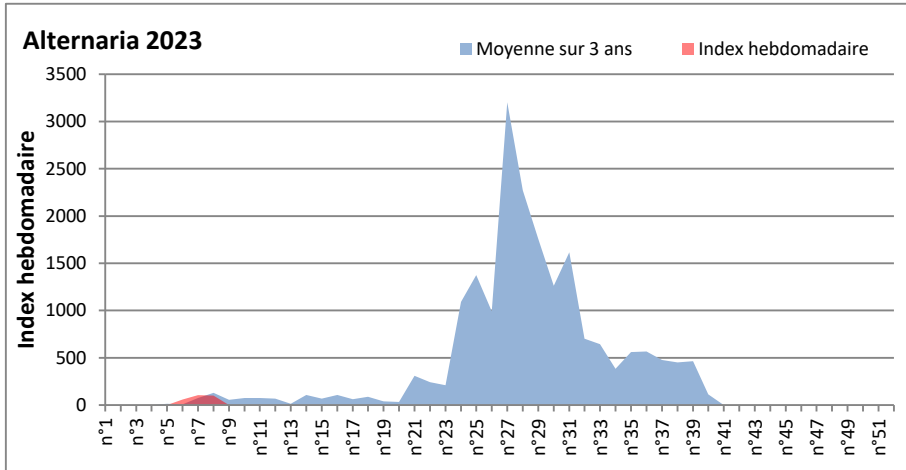

DONNEES TOUTES MOISSISSURES

	Spores	1ère position		2ème position		3ème position		4ème position		TOTAL
		Nom	Qté	Nom	Qté	Nom	Qté	Nom	Qté	
BORDEAUX	Sem en cours	Ascospores	11798	Cladosporium	10484	Ganoderma	1561	Alternaria	570	27323
	Sem-1		/		/		/		/	/
	Sem-2		/		/		/		/	/
DINAN	Sem en cours	Ascospores	/	Cladosporium	/	Alternaria	/	Ganoderma	/	/
	Sem-1		/		/		/		/	/
	Sem-2		/		/		/		/	/
LYON	Sem en cours	Ascospores	/	Cladosporium	/	Basidiospores	/	Alternaria	/	/
	Sem-1		/		/		/		/	/
	Sem-2		/		/		/		/	/
NICE	Sem en cours	Ascospores	226	Cladosporium	82	Aspergillaceae	21	Basidiospores	21	476
	Sem-1		/		/		/		/	/
	Sem-2		/		/		/		/	/
PARIS	Sem en cours	Ascospores	21142	Cladosporium	18507	Alternaria	961	Didymella	124	45508
	Sem-1		48174		56885		2976		217	117118
	Sem-2		22506		20584		3162		341	38130
SACLAY	Sem en cours	Ascospores	22548	Cladosporium	9858	Ganoderma	981	Alternaria	204	35559
	Sem-1		/		/		/		/	/
	Sem-2		/		/		/		/	/
TOULOUSE	Sem en cours	Cladosporium	19443	Ascospores	13738	Alternaria	170	Pithomyces	68	36809
	Sem-1		9183		6381		102		34	17937
	Sem-2		10195		13469		576		34	27291

COMMENTAIRE : Les ascospores et cladosporiums sont en tête du classement des moisissures de la semaine.
Attention aux spores d'alternaria qui sont très allergisantes et bien présents dans plusieurs villes.

DONNEES ALTERNARIA - CLADOSPORIUM

AIX EN PROVENCE

ANDORRA

DONNEES ALTERNARIA - CLADOSPORIUM

BORDEAUX

DINAN

DONNEES ALTERNARIA - CLADOSPORIUM

DONNEES ALTERNARIA - CLADOSPORIUM

MELUN

MONTLUCON

DONNEES ALTERNARIA - CLADOSPORIUM

NANTES

NICE

DONNEES ALTERNARIA - CLADOSPORIUM

PARIS

SACLAY