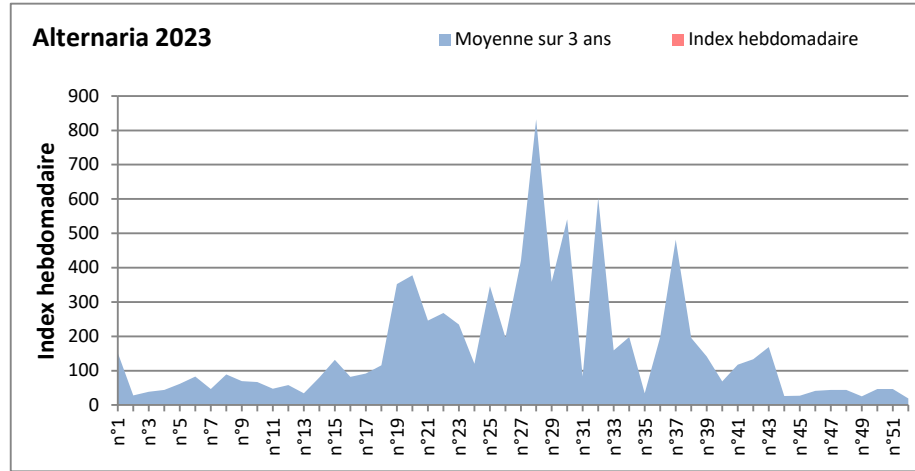

DONNEES ALTERNARIA - CLADOSPORIUM

AIX EN PROVENCE