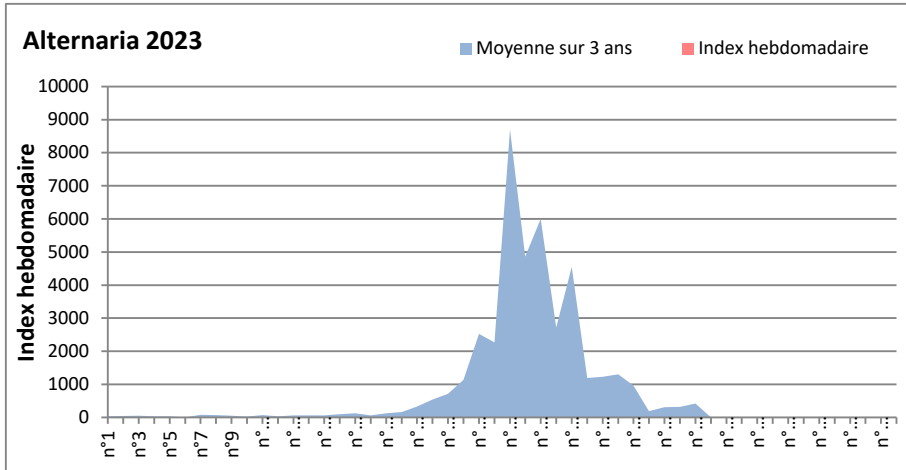

COMMENTAIRE : Les ascospores et cladosporiums sont en tête du classement des moisissures de la semaine.
Attention aux spores d'alternaria qui sont très allergisantes et bien présents dans plusieurs villes.

DONNEES ALTERNARIA - CLADOSPORIUM

AIX EN PROVENCE

ANDORRA

DONNEES ALTERNARIA - CLADOSPORIUM

BORDEAUX

DINAN

DONNEES ALTERNARIA - CLADOSPORIUM

DONNEES ALTERNARIA - CLADOSPORIUM

MELUN

MONTLUCON

DONNEES ALTERNARIA - CLADOSPORIUM

NANTES

NICE

DONNEES ALTERNARIA - CLADOSPORIUM

PARIS

SACLAY