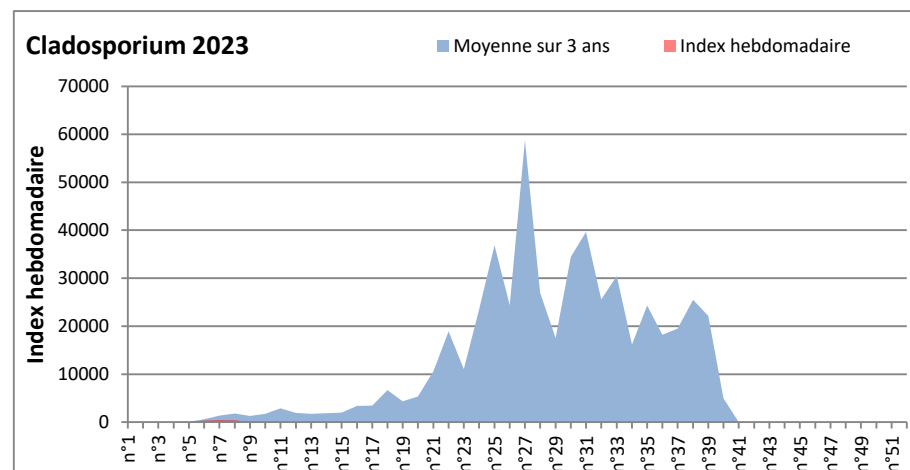

COMMENTAIRE : Les ascospores et cladosporiums sont en tête du classement des moisissures de la semaine.
Attention aux spores d'alternaria qui sont très allergisantes et bien présents dans plusieurs villes.

DONNEES ALTERNARIA - CLADOSPORIUM

AIX EN PROVENCE

ANDORRA

DONNEES ALTERNARIA - CLADOSPORIUM

BORDEAUX

DINAN

DONNEES ALTERNARIA - CLADOSPORIUM

DONNEES ALTERNARIA - CLADOSPORIUM

MELUN

MONTLUCON

DONNEES ALTERNARIA - CLADOSPORIUM

NANTES

NICE

DONNEES ALTERNARIA - CLADOSPORIUM

PARIS

SACLAY