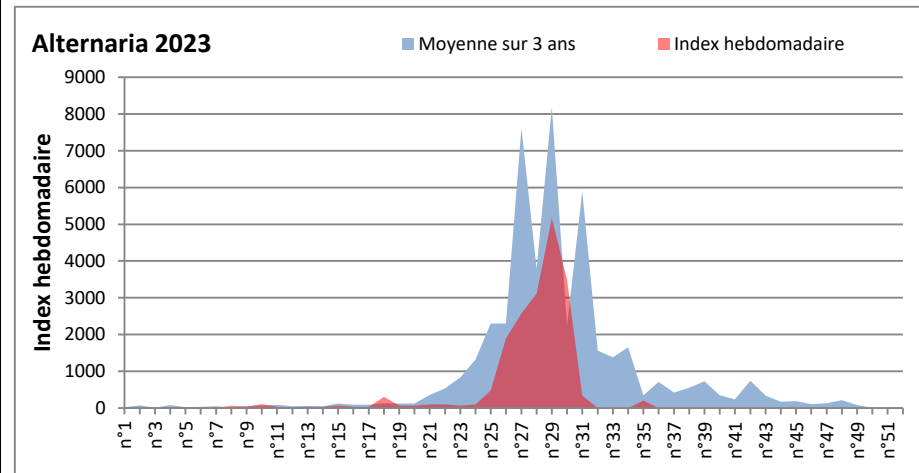

COMMENTAIRE : Les ascospores et cladosporiums sont en tête du classement des moisissures de la semaine.
Attention aux spores d'alternaria qui sont très allergisantes et bien présents dans plusieurs villes.

DONNEES ALTERNARIA - CLADOSPORIUM

AIX EN PROVENCE

ANDORRA

DONNEES ALTERNARIA - CLADOSPORIUM

BORDEAUX

DINAN

DONNEES ALTERNARIA - CLADOSPORIUM

DONNEES ALTERNARIA - CLADOSPORIUM

MELUN

MONTLUCON

DONNEES ALTERNARIA - CLADOSPORIUM

NANTES

NICE

DONNEES ALTERNARIA - CLADOSPORIUM

PARIS

SACLAY