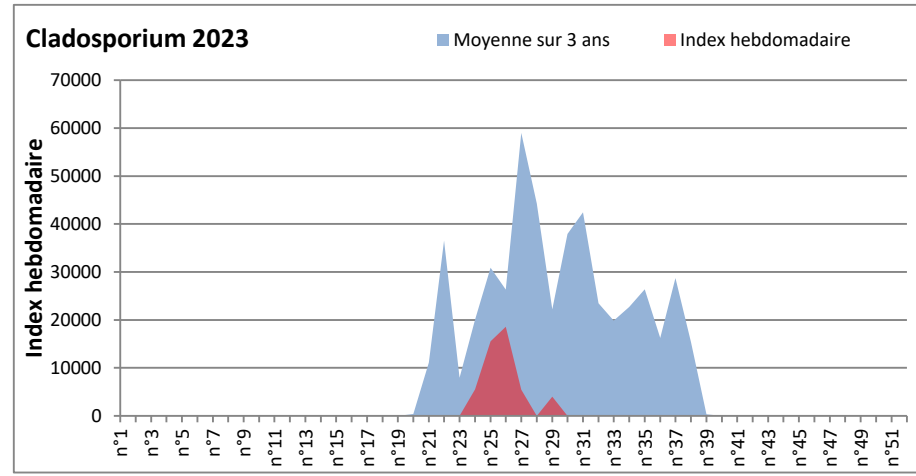

COMMENTAIRE : Les ascospores et cladosporiums sont en tête du classement des moisissures de la semaine.
Attention aux spores d'alternaria qui sont très allergisantes et bien présents dans plusieurs villes.

DONNEES ALTERNARIA - CLADOSPORIUM

AIX EN PROVENCE

ANDORRA

DONNEES ALTERNARIA - CLADOSPORIUM

BORDEAUX

DINAN

DONNEES ALTERNARIA - CLADOSPORIUM

DONNEES ALTERNARIA - CLADOSPORIUM

MELUN

MONTLUCON

DONNEES ALTERNARIA - CLADOSPORIUM

NANTES

NICE

DONNEES ALTERNARIA - CLADOSPORIUM

PARIS

SACLAY