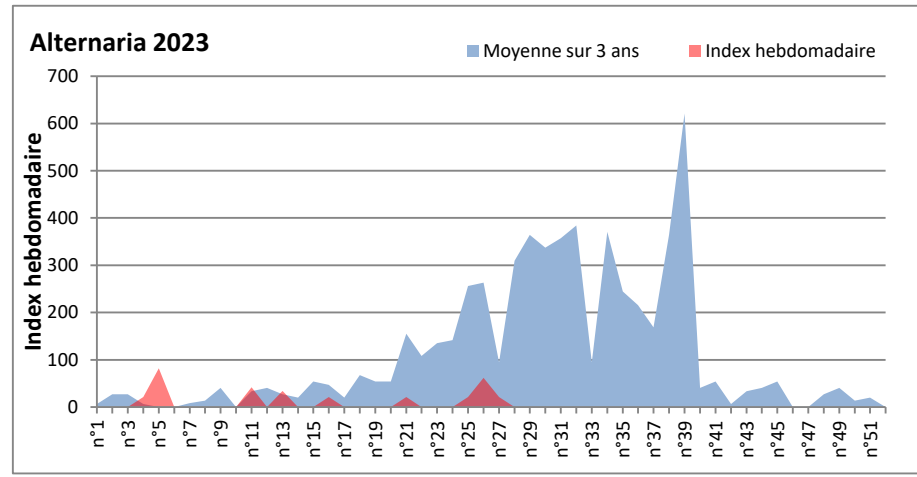

DONNEES TOUTES MOISSISSURES

	Spores	1ère position		2ème position		3ème position		4ème position		TOTAL
		Nom	Qté	Nom	Qté	Nom	Qté	Nom	Qté	
BORDEAUX	Sem en cours	Ascospores	11798	Cladosporium	10484	Ganoderma	1561	Alternaria	570	27323
	Sem-1		/		/		/		/	/
	Sem-2		/		/		/		/	/
DINAN	Sem en cours	Ascospores	/	Cladosporium	/	Alternaria	/	Ganoderma	/	/
	Sem-1		/		/		/		/	/
	Sem-2		/		/		/		/	/
LYON	Sem en cours	Ascospores	/	Cladosporium	/	Basidiospores	/	Alternaria	/	/
	Sem-1		/		/		/		/	/
	Sem-2		/		/		/		/	/
NICE	Sem en cours	Ascospores	226	Cladosporium	82	Aspergillaceae	21	Basidiospores	21	476
	Sem-1		/		/		/		/	/
	Sem-2		/		/		/		/	/
PARIS	Sem en cours	Ascospores	21142	Cladosporium	18507	Alternaria	961	Didymella	124	45508
	Sem-1		48174		56885		2976		217	117118
	Sem-2		22506		20584		3162		341	38130
SACLAY	Sem en cours	Ascospores	22548	Cladosporium	9858	Ganoderma	981	Alternaria	204	35559
	Sem-1		/		/		/		/	/
	Sem-2		/		/		/		/	/
TOULOUSE	Sem en cours	Cladosporium	19443	Ascospores	13738	Alternaria	170	Pithomyces	68	36809
	Sem-1		9183		6381		102		34	17937
	Sem-2		10195		13469		576		34	27291

COMMENTAIRE : Les ascospores et cladosporiums sont en tête du classement des moisissures de la semaine.
Attention aux spores d'alternaria qui sont très allergisantes et bien présents dans plusieurs villes.

DONNEES ALTERNARIA - CLADOSPORIUM

AIX EN PROVENCE

ANDORRA

DONNEES ALTERNARIA - CLADOSPORIUM

BORDEAUX

DINAN

DONNEES ALTERNARIA - CLADOSPORIUM

DONNEES ALTERNARIA - CLADOSPORIUM

MELUN

MONTLUCON

DONNEES ALTERNARIA - CLADOSPORIUM

NANTES

NICE

DONNEES ALTERNARIA - CLADOSPORIUM

PARIS

SACLAY