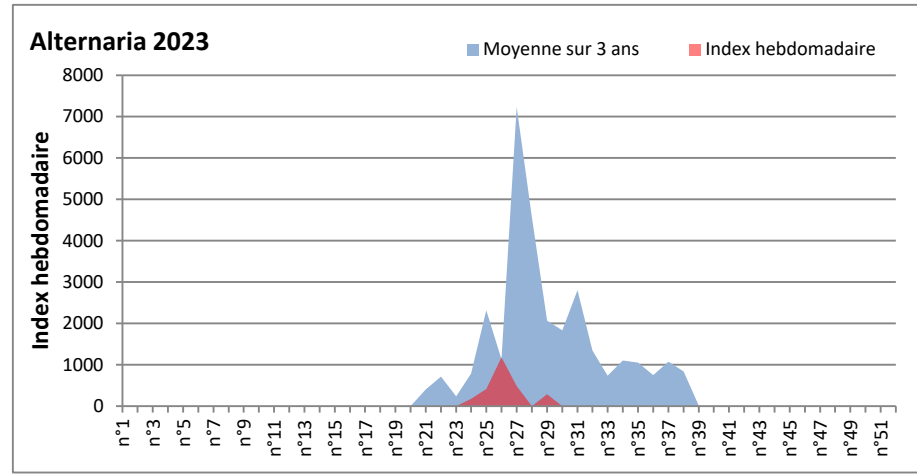

DONNEES TOUTES MOISSISSURES

	Spores	1ère position		2ème position		3ème position		4ème position		TOTAL
		Nom	Qté	Nom	Qté	Nom	Qté	Nom	Qté	
BORDEAUX	Sem en cours	Ascospores	11798	Cladosporium	10484	Ganoderma	1561	Alternaria	570	27323
	Sem-1		/		/		/		/	/
	Sem-2		/		/		/		/	/
DINAN	Sem en cours	Ascospores	/	Cladosporium	/	Alternaria	/	Ganoderma	/	/
	Sem-1		/		/		/		/	/
	Sem-2		/		/		/		/	/
LYON	Sem en cours	Ascospores	/	Cladosporium	/	Basidiospores	/	Alternaria	/	/
	Sem-1		/		/		/		/	/
	Sem-2		/		/		/		/	/
NICE	Sem en cours	Ascospores	226	Cladosporium	82	Aspergillaceae	21	Basidiospores	21	476
	Sem-1		/		/		/		/	/
	Sem-2		/		/		/		/	/
PARIS	Sem en cours	Ascospores	21142	Cladosporium	18507	Alternaria	961	Didymella	124	45508
	Sem-1		48174		56885		2976		217	117118
	Sem-2		22506		20584		3162		341	38130
SACLAY	Sem en cours	Ascospores	22548	Cladosporium	9858	Ganoderma	981	Alternaria	204	35559
	Sem-1		/		/		/		/	/
	Sem-2		/		/		/		/	/
TOULOUSE	Sem en cours	Cladosporium	19443	Ascospores	13738	Alternaria	170	Pithomyces	68	36809
	Sem-1		9183		6381		102		34	17937
	Sem-2		10195		13469		576		34	27291

COMMENTAIRE : Les ascospores et cladosporiums sont en tête du classement des moisissures de la semaine.
Attention aux spores d'alternaria qui sont très allergisantes et bien présents dans plusieurs villes.

DONNEES ALTERNARIA - CLADOSPORIUM

AIX EN PROVENCE

ANDORRA

DONNEES ALTERNARIA - CLADOSPORIUM

BORDEAUX

DINAN

DONNEES ALTERNARIA - CLADOSPORIUM

DONNEES ALTERNARIA - CLADOSPORIUM

MELUN

MONTLUCON

DONNEES ALTERNARIA - CLADOSPORIUM

NANTES

NICE

DONNEES ALTERNARIA - CLADOSPORIUM

PARIS

SACLAY