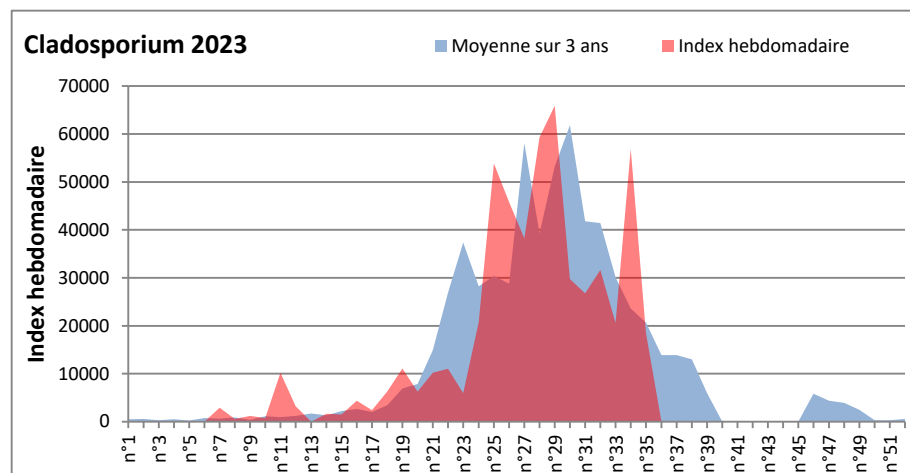

COMMENTAIRE : Les ascospores et cladosporiums sont en tête du classement des moisissures de la semaine.
Attention aux spores d'alternaria qui sont très allergisantes et bien présents dans plusieurs villes.

DONNEES ALTERNARIA - CLADOSPORIUM

AIX EN PROVENCE

ANDORRA

DONNEES ALTERNARIA - CLADOSPORIUM

BORDEAUX

DINAN

DONNEES ALTERNARIA - CLADOSPORIUM

DONNEES ALTERNARIA - CLADOSPORIUM

MELUN

MONTLUCON

DONNEES ALTERNARIA - CLADOSPORIUM

NANTES

NICE

DONNEES ALTERNARIA - CLADOSPORIUM

PARIS

SACLAY