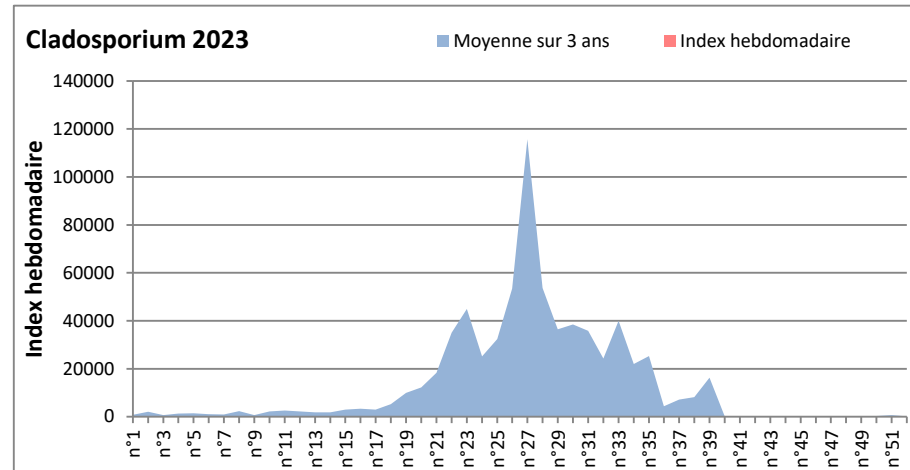

COMMENTAIRE : Les ascospores et cladosporiums sont en tête du classement des moisissures de la semaine.
Attention aux spores d'alternaria qui sont très allergisantes et bien présents dans plusieurs villes.

DONNEES ALTERNARIA - CLADOSPORIUM

AIX EN PROVENCE

ANDORRA

DONNEES ALTERNARIA - CLADOSPORIUM

BORDEAUX

DINAN

DONNEES ALTERNARIA - CLADOSPORIUM

DONNEES ALTERNARIA - CLADOSPORIUM

MELUN

MONTLUCON

DONNEES ALTERNARIA - CLADOSPORIUM

NANTES

NICE

DONNEES ALTERNARIA - CLADOSPORIUM

PARIS

SACLAY