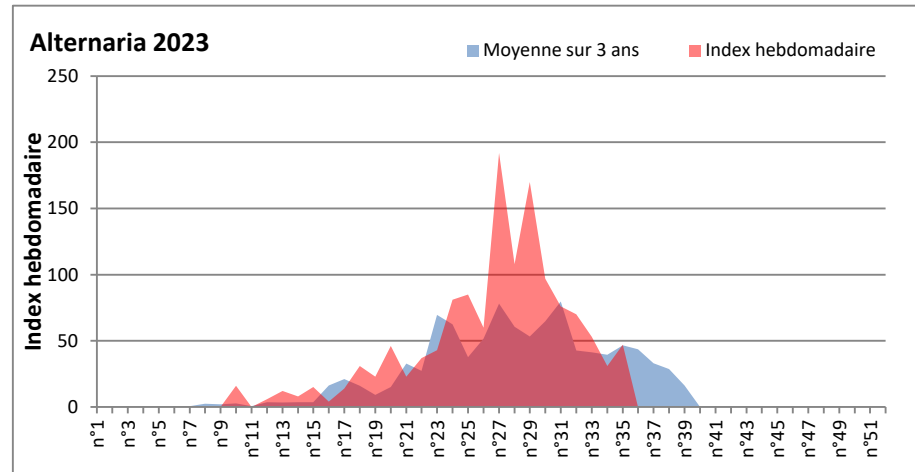

DONNEES TOUTES MOISSISSURES

	Spores	1ère position		2ème position		3ème position		4ème position		TOTAL
		Nom	Qté	Nom	Qté	Nom	Qté	Nom	Qté	
BORDEAUX	Sem en cours	Ascospores	11798	Cladosporium	10484	Ganoderma	1561	Alternaria	570	27323
	Sem-1		/		/		/		/	/
	Sem-2		/		/		/		/	/
DINAN	Sem en cours	Ascospores	/	Cladosporium	/	Alternaria	/	Ganoderma	/	/
	Sem-1		/		/		/		/	/
	Sem-2		/		/		/		/	/
LYON	Sem en cours	Ascospores	/	Cladosporium	/	Basidiospores	/	Alternaria	/	/
	Sem-1		/		/		/		/	/
	Sem-2		/		/		/		/	/
NICE	Sem en cours	Ascospores	226	Cladosporium	82	Aspergillaceae	21	Basidiospores	21	476
	Sem-1		/		/		/		/	/
	Sem-2		/		/		/		/	/
PARIS	Sem en cours	Ascospores	21142	Cladosporium	18507	Alternaria	961	Didymella	124	45508
	Sem-1		48174		56885		2976		217	117118
	Sem-2		22506		20584		3162		341	38130
SACLAY	Sem en cours	Ascospores	22548	Cladosporium	9858	Ganoderma	981	Alternaria	204	35559
	Sem-1		/		/		/		/	/
	Sem-2		/		/		/		/	/
TOULOUSE	Sem en cours	Cladosporium	19443	Ascospores	13738	Alternaria	170	Pithomyces	68	36809
	Sem-1		9183		6381		102		34	17937
	Sem-2		10195		13469		576		34	27291

COMMENTAIRE : Les ascospores et cladosporiums sont en tête du classement des moisissures de la semaine.
Attention aux spores d'alternaria qui sont très allergisantes et bien présents dans plusieurs villes.

DONNEES ALTERNARIA - CLADOSPORIUM

AIX EN PROVENCE

ANDORRA

DONNEES ALTERNARIA - CLADOSPORIUM

BORDEAUX

DINAN

DONNEES ALTERNARIA - CLADOSPORIUM

DONNEES ALTERNARIA - CLADOSPORIUM