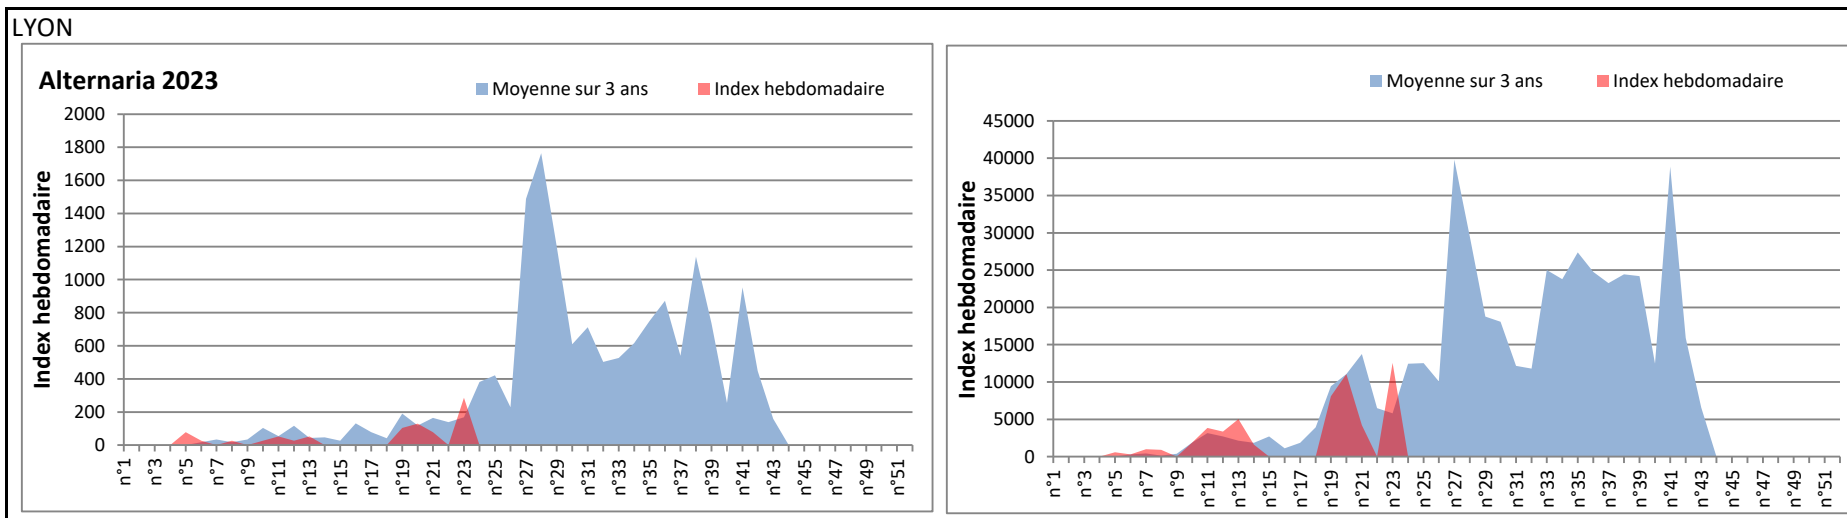

DONNEES TOUTES MOISSISSURES

	Spores	1ère position		2ème position		3ème position		4ème position		TOTAL
		Nom	Qté	Nom	Qté	Nom	Qté	Nom	Qté	
BORDEAUX	Sem en cours	Ascospores	11798	Cladosporium	10484	Ganoderma	1561	Alternaria	570	27323
	Sem-1		/		/		/		/	/
	Sem-2		/		/		/		/	/
DINAN	Sem en cours	Ascospores	/	Cladosporium	/	Alternaria	/	Ganoderma	/	/
	Sem-1		/		/		/		/	/
	Sem-2		/		/		/		/	/
LYON	Sem en cours	Ascospores	/	Cladosporium	/	Basidiospores	/	Alternaria	/	/
	Sem-1		/		/		/		/	/
	Sem-2		/		/		/		/	/
NICE	Sem en cours	Ascospores	226	Cladosporium	82	Aspergillaceae	21	Basidiospores	21	476
	Sem-1		/		/		/		/	/
	Sem-2		/		/		/		/	/
PARIS	Sem en cours	Ascospores	21142	Cladosporium	18507	Alternaria	961	Didymella	124	45508
	Sem-1		48174		56885		2976		217	117118
	Sem-2		22506		20584		3162		341	38130
SACLAY	Sem en cours	Ascospores	22548	Cladosporium	9858	Ganoderma	981	Alternaria	204	35559
	Sem-1		/		/		/		/	/
	Sem-2		/		/		/		/	/
TOULOUSE	Sem en cours	Cladosporium	19443	Ascospores	13738	Alternaria	170	Pithomyces	68	36809
	Sem-1		9183		6381		102		34	17937
	Sem-2		10195		13469		576		34	27291

COMMENTAIRE : Les ascospores et cladosporiums sont en tête du classement des moisissures de la semaine.
Attention aux spores d'alternaria qui sont très allergisantes et bien présents dans plusieurs villes.

DONNEES ALTERNARIA - CLADOSPORIUM

AIX EN PROVENCE

ANDORRA

DONNEES ALTERNARIA - CLADOSPORIUM

BORDEAUX

DINAN

DONNEES ALTERNARIA - CLADOSPORIUM

DONNEES ALTERNARIA - CLADOSPORIUM

MELUN

MONTLUCON

DONNEES ALTERNARIA - CLADOSPORIUM

NANTES

NICE

DONNEES ALTERNARIA - CLADOSPORIUM

PARIS

SACLAY