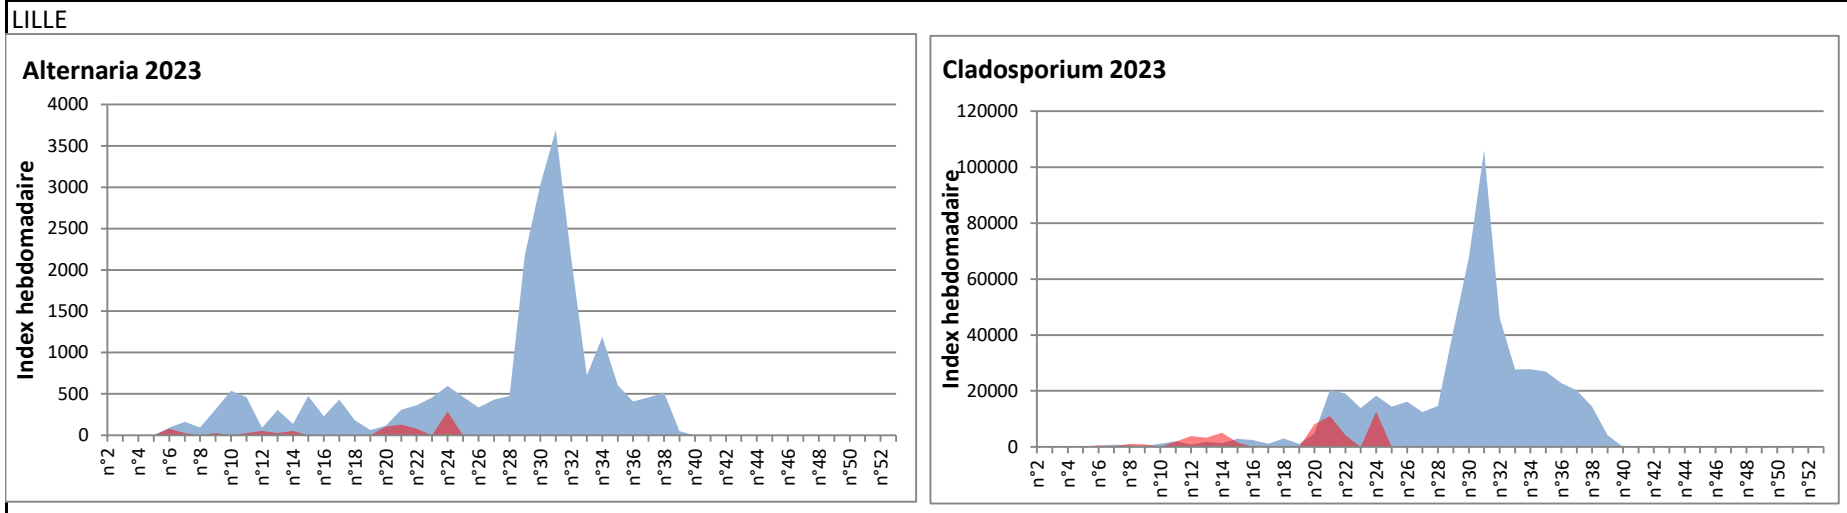

DONNEES TOUTES MOISSISSURES

	Spores	1ère position		2ème position		3ème position		4ème position		TOTAL
		Nom	Qté	Nom	Qté	Nom	Qté	Nom	Qté	
BORDEAUX	Sem en cours	Ascospores	11798	Cladosporium	10484	Ganoderma	1561	Alternaria	570	27323
	Sem-1		/		/		/		/	/
	Sem-2		/		/		/		/	/
DINAN	Sem en cours	Ascospores	/	Cladosporium	/	Alternaria	/	Ganoderma	/	/
	Sem-1		/		/		/		/	/
	Sem-2		/		/		/		/	/
LYON	Sem en cours	Ascospores	/	Cladosporium	/	Basidiospores	/	Alternaria	/	/
	Sem-1		/		/		/		/	/
	Sem-2		/		/		/		/	/
NICE	Sem en cours	Ascospores	226	Cladosporium	82	Aspergillaceae	21	Basidiospores	21	476
	Sem-1		/		/		/		/	/
	Sem-2		/		/		/		/	/
PARIS	Sem en cours	Ascospores	21142	Cladosporium	18507	Alternaria	961	Didymella	124	45508
	Sem-1		48174		56885		2976		217	117118
	Sem-2		22506		20584		3162		341	38130
SACLAY	Sem en cours	Ascospores	22548	Cladosporium	9858	Ganoderma	981	Alternaria	204	35559
	Sem-1		/		/		/		/	/
	Sem-2		/		/		/		/	/
TOULOUSE	Sem en cours	Cladosporium	19443	Ascospores	13738	Alternaria	170	Pithomyces	68	36809
	Sem-1		9183		6381		102		34	17937
	Sem-2		10195		13469		576		34	27291

COMMENTAIRE : Les ascospores et cladosporiums sont en tête du classement des moisissures de la semaine.
Attention aux spores d'alternaria qui sont très allergisantes et bien présents dans plusieurs villes.

DONNEES ALTERNARIA - CLADOSPORIUM

AIX EN PROVENCE

ANDORRA

DONNEES ALTERNARIA - CLADOSPORIUM

BORDEAUX

DINAN

DONNEES ALTERNARIA - CLADOSPORIUM

DONNEES ALTERNARIA - CLADOSPORIUM

MELUN

MONTLUCON

DONNEES ALTERNARIA - CLADOSPORIUM

NANTES

NICE

DONNEES ALTERNARIA - CLADOSPORIUM

PARIS

SACLAY