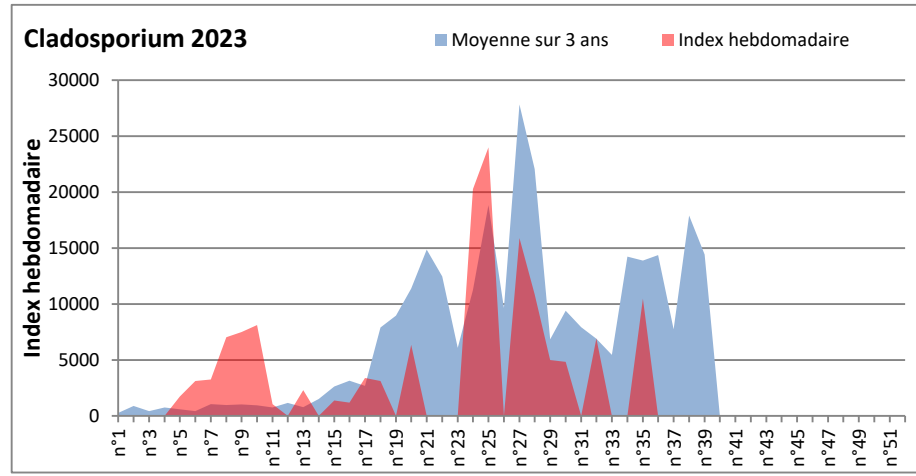

DONNEES TOUTES MOISSISSURES

	Spores	1ère position		2ème position		3ème position		4ème position		TOTAL
		Nom	Qté	Nom	Qté	Nom	Qté	Nom	Qté	
BORDEAUX	Sem en cours	Ascospores	11798	Cladosporium	10484	Ganoderma	1561	Alternaria	570	27323
	Sem-1		/		/		/		/	/
	Sem-2		/		/		/		/	/
DINAN	Sem en cours	Ascospores	/	Cladosporium	/	Alternaria	/	Ganoderma	/	/
	Sem-1		/		/		/		/	/
	Sem-2		/		/		/		/	/
LYON	Sem en cours	Ascospores	/	Cladosporium	/	Basidiospores	/	Alternaria	/	/
	Sem-1		/		/		/		/	/
	Sem-2		/		/		/		/	/
NICE	Sem en cours	Ascospores	226	Cladosporium	82	Aspergillaceae	21	Basidiospores	21	476
	Sem-1		/		/		/		/	/
	Sem-2		/		/		/		/	/
PARIS	Sem en cours	Ascospores	21142	Cladosporium	18507	Alternaria	961	Didymella	124	45508
	Sem-1		48174		56885		2976		217	117118
	Sem-2		22506		20584		3162		341	38130
SACLAY	Sem en cours	Ascospores	22548	Cladosporium	9858	Ganoderma	981	Alternaria	204	35559
	Sem-1		/		/		/		/	/
	Sem-2		/		/		/		/	/
TOULOUSE	Sem en cours	Cladosporium	19443	Ascospores	13738	Alternaria	170	Pithomyces	68	36809
	Sem-1		9183		6381		102		34	17937
	Sem-2		10195		13469		576		34	27291

COMMENTAIRE : Les ascospores et cladosporiums sont en tête du classement des moisissures de la semaine.
Attention aux spores d'alternaria qui sont très allergisantes et bien présents dans plusieurs villes.

DONNEES ALTERNARIA - CLADOSPORIUM

AIX EN PROVENCE

ANDORRA

DONNEES ALTERNARIA - CLADOSPORIUM

BORDEAUX

DINAN

DONNEES ALTERNARIA - CLADOSPORIUM

DONNEES ALTERNARIA - CLADOSPORIUM

MELUN

MONTLUCON

DONNEES ALTERNARIA - CLADOSPORIUM

NANTES

NICE

DONNEES ALTERNARIA - CLADOSPORIUM

PARIS

SACLAY