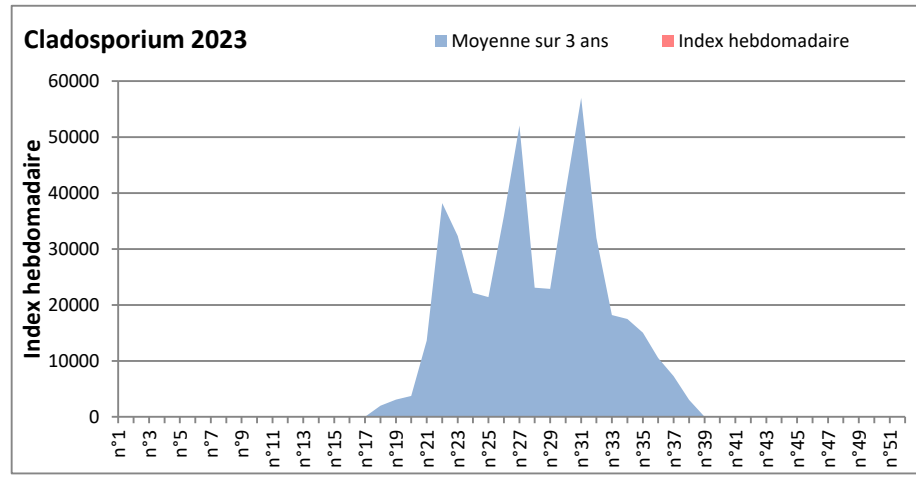

DONNEES TOUTES MOISSISSURES

	Spores	1ère position		2ème position		3ème position		4ème position		TOTAL
		Nom	Qté	Nom	Qté	Nom	Qté	Nom	Qté	
BORDEAUX	Sem en cours	Ascospores	11798	Cladosporium	10484	Ganoderma	1561	Alternaria	570	27323
	Sem-1		/		/		/		/	/
	Sem-2		/		/		/		/	/
DINAN	Sem en cours	Ascospores	/	Cladosporium	/	Alternaria	/	Ganoderma	/	/
	Sem-1		/		/		/		/	/
	Sem-2		/		/		/		/	/
LYON	Sem en cours	Ascospores	/	Cladosporium	/	Basidiospores	/	Alternaria	/	/
	Sem-1		/		/		/		/	/
	Sem-2		/		/		/		/	/
NICE	Sem en cours	Ascospores	226	Cladosporium	82	Aspergillaceae	21	Basidiospores	21	476
	Sem-1		/		/		/		/	/
	Sem-2		/		/		/		/	/
PARIS	Sem en cours	Ascospores	21142	Cladosporium	18507	Alternaria	961	Didymella	124	45508
	Sem-1		48174		56885		2976		217	117118
	Sem-2		22506		20584		3162		341	38130
SACLAY	Sem en cours	Ascospores	22548	Cladosporium	9858	Ganoderma	981	Alternaria	204	35559
	Sem-1		/		/		/		/	/
	Sem-2		/		/		/		/	/
TOULOUSE	Sem en cours	Cladosporium	19443	Ascospores	13738	Alternaria	170	Pithomyces	68	36809
	Sem-1		9183		6381		102		34	17937
	Sem-2		10195		13469		576		34	27291

COMMENTAIRE : Les ascospores et cladosporiums sont en tête du classement des moisissures de la semaine.
Attention aux spores d'alternaria qui sont très allergisantes et bien présents dans plusieurs villes.

DONNEES ALTERNARIA - CLADOSPORIUM

AIX EN PROVENCE

ANDORRA

DONNEES ALTERNARIA - CLADOSPORIUM

BORDEAUX

DINAN

DONNEES ALTERNARIA - CLADOSPORIUM

DONNEES ALTERNARIA - CLADOSPORIUM