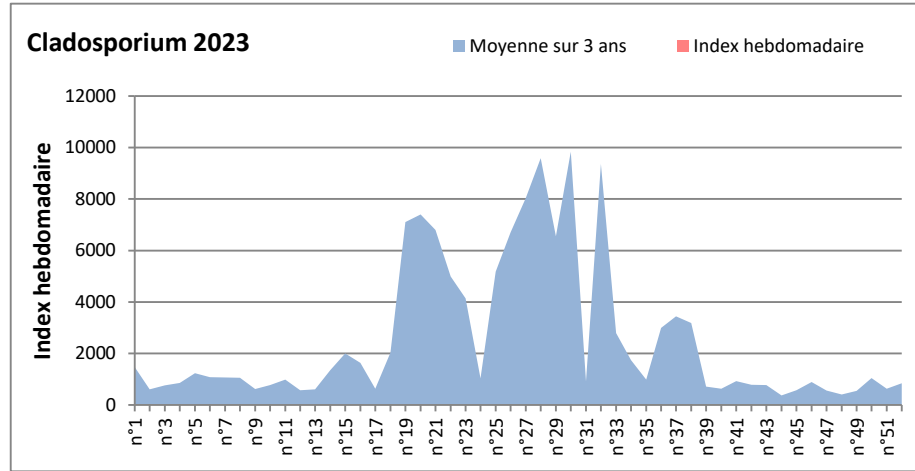

DONNEES ALTERNARIA - CLADOSPORIUM

AIX EN PROVENCE