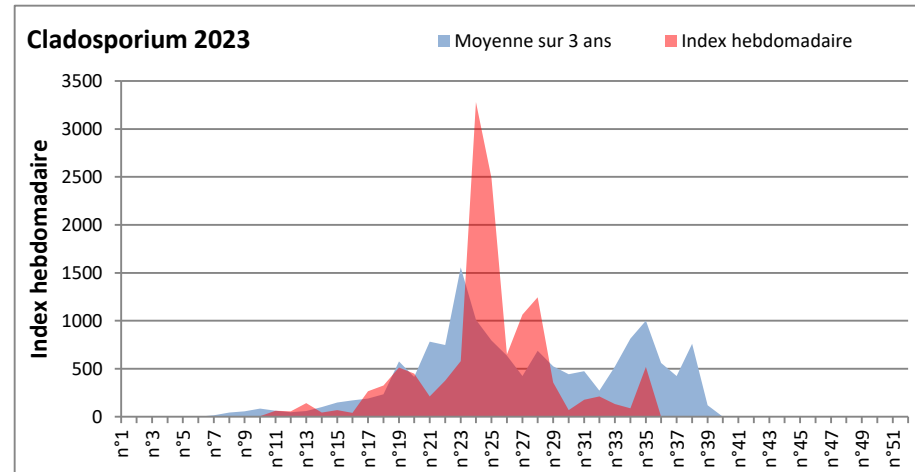

DONNEES ALTERNARIA - CLADOSPORIUM

AIX EN PROVENCE

ANDORRA